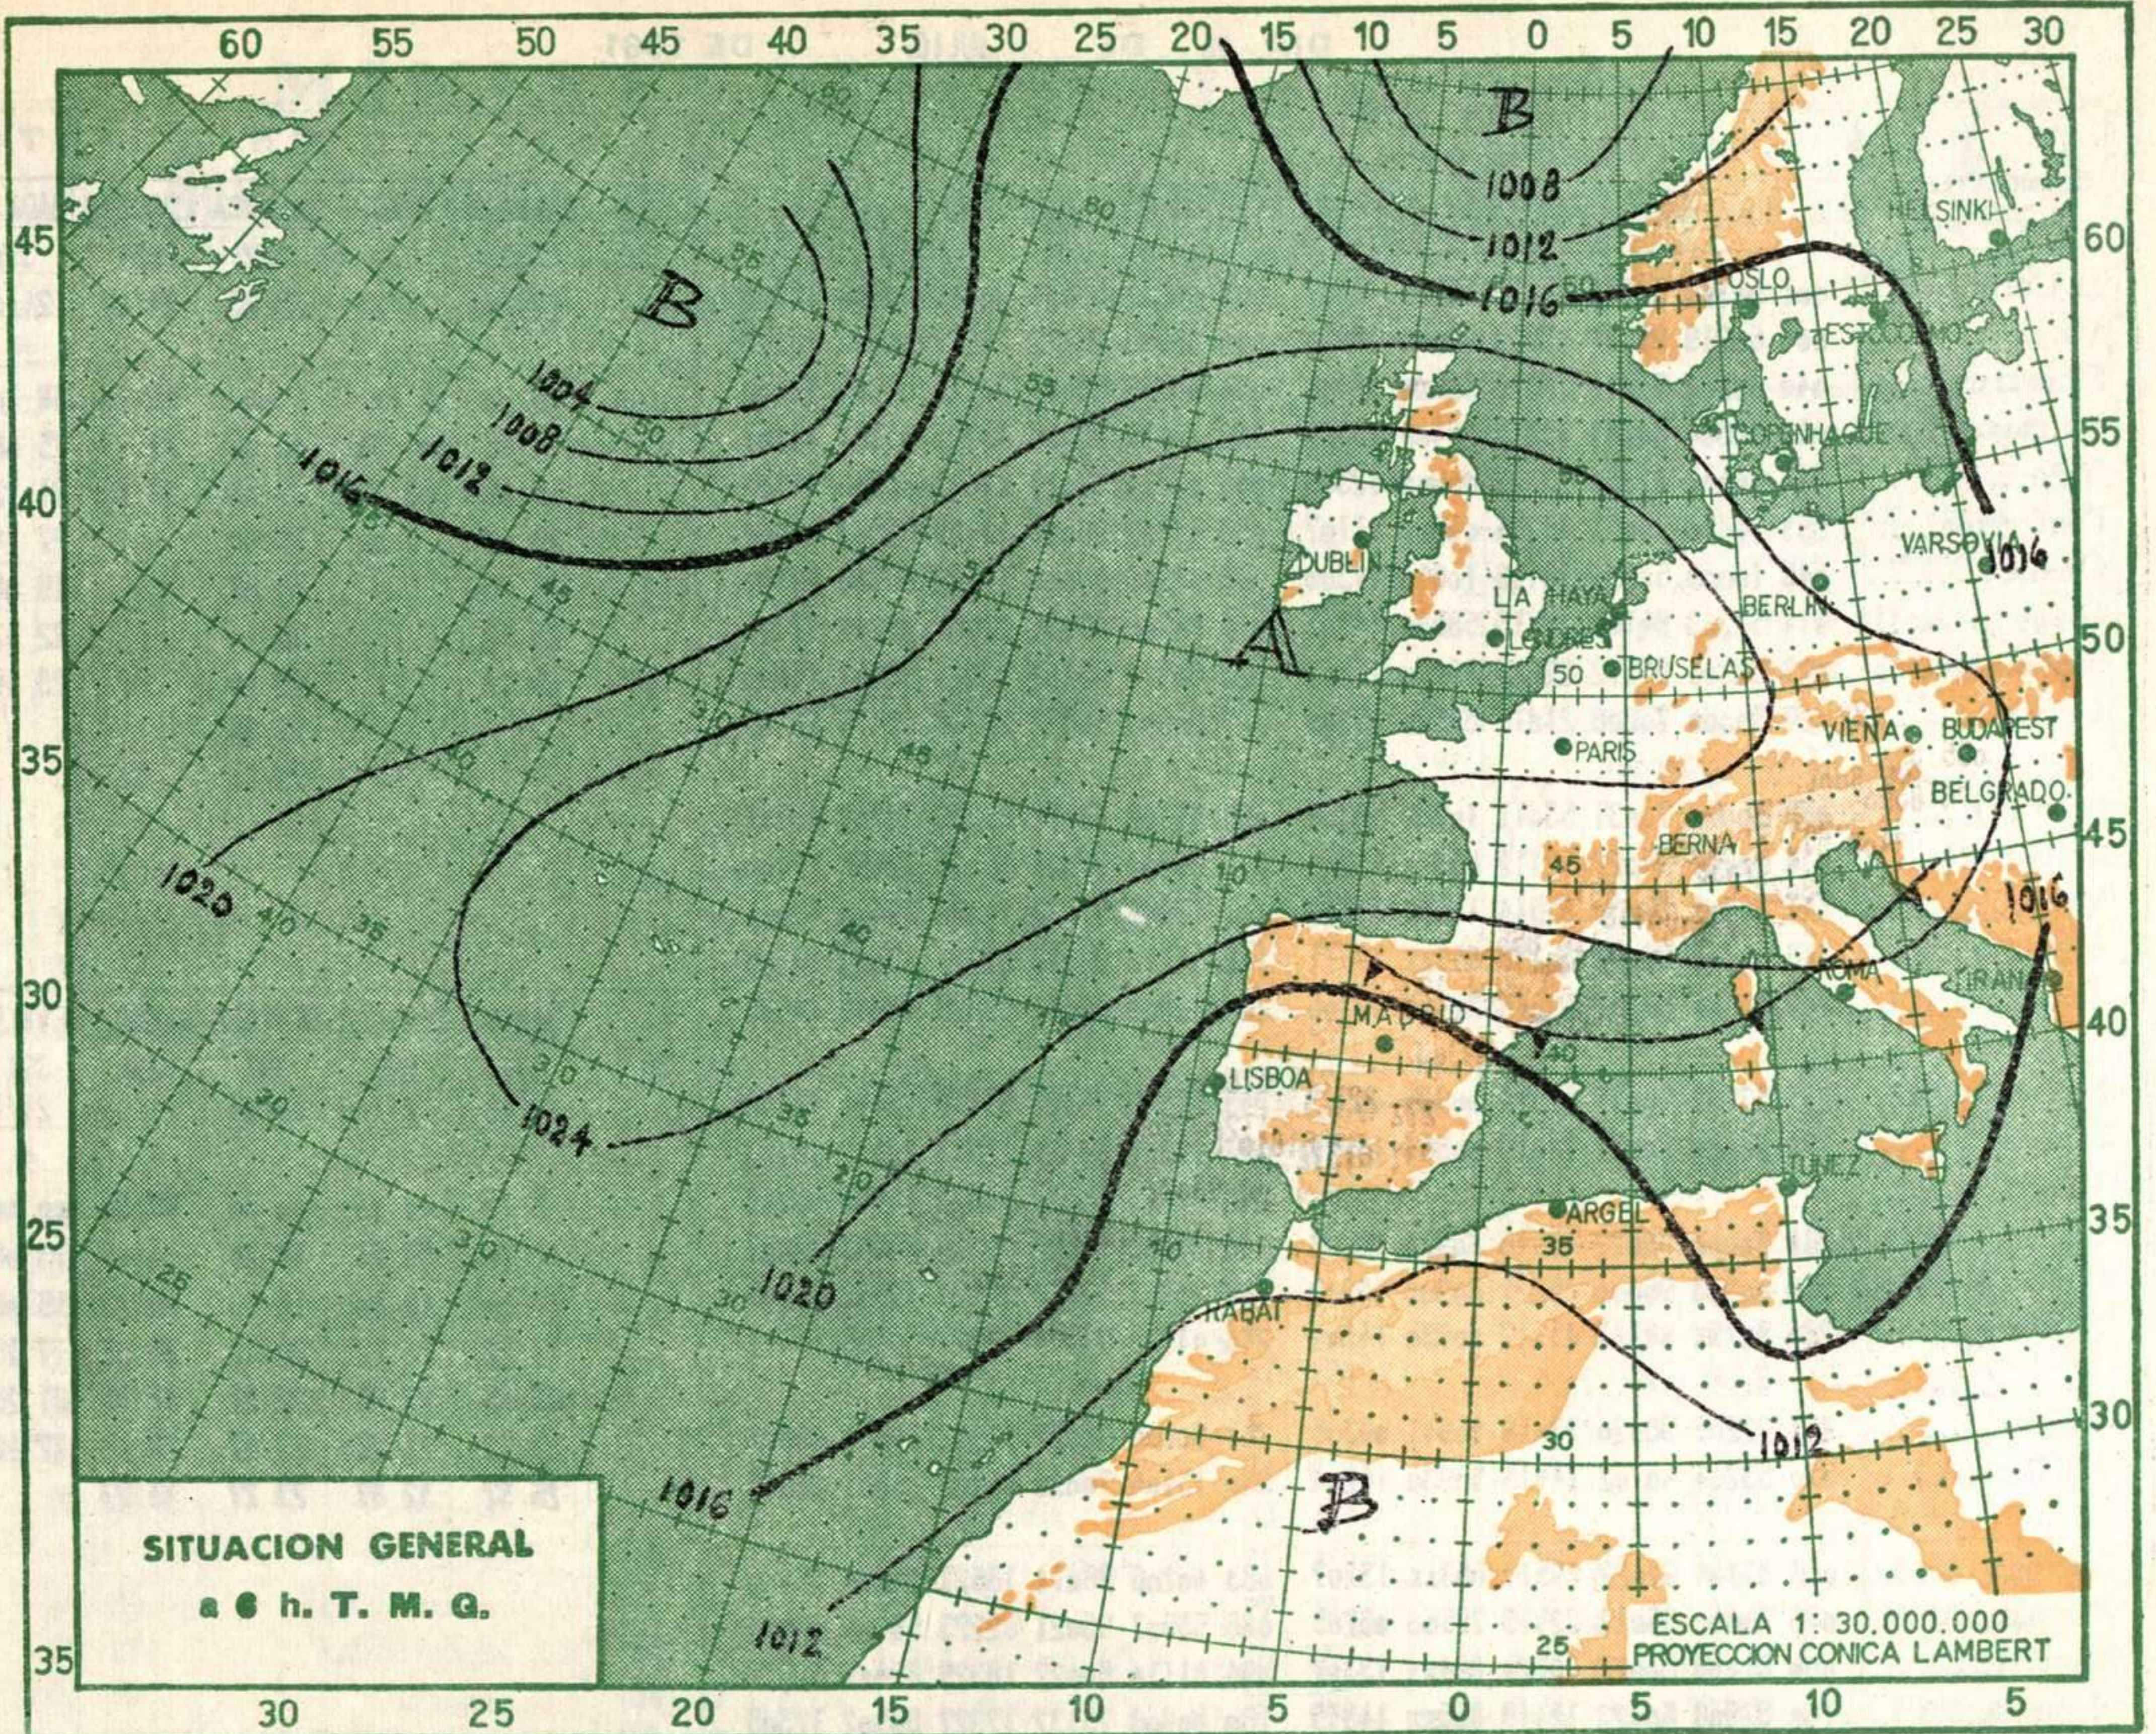

OBSERVATORIOS	OBSERVACIONES a 6 h.							OBSERVACIONES a 18 h.							VIENTO EN ALTITUD						
	III	Hddff	VVwwW	PPPTT	N₁C₁h₁C₂h₂	T₁T₂app		III	Hddff	VVwwW	PPPTT	N₁C₁h₁C₂h₂	T₁T₂app		Estación	PALMA M	GANDO	SALMNCA	LOGROÑO	BADAJZ	SEVILLA
La Coruña...	001	60309	50102	20216	66500	14307	001	00211	58050	20319	00900	15503		Estación	PALMA M	GANDO	SALMNCA	LOGROÑO	BADAJZ	SEVILLA	
Vares ...	004	60919	95021	17916	66x00	14300	004	80919	96022	19417	860xx	16300	Indicativo	302	030	202	084	330	391		
Finisterre ...	040	50502	95011	19816	58x00	15400	040	00527	96000	20120	00900	16400	Día/hora	24/00	23/23	23/23	24/00	24/00	23/23		
Santiago (A.)...	042	33604	60051	19313	35400	13305	042	10412	65050	18222	00901	15401	Altitud	dd ff	dd ff	dd ff	dd ff	dd ff	dd ff		
Vigo ...	046	00401	62050	16617	00900	12309	045	03610	75011	14027	00900	21705	Tierra	00 00	N 20	E 00	NW 10	SE 10	SW 10		
Ponferrada...	053	20000	96051	18314	00902	11107	053	41402	98021	14129	33503	12604	1.000	13 05	01 38	06 07	31 13	25 08	22 14		
Orense ...	048	10000	50021	18418	10910	11300	048	03606	50000	16129	00900	19300	1.500	15 06	03 24	09 06	28 10	21 12	23 04		
Gijón ...	014	52203	94102	21116	58680	14301	014	80706	97031	22921	857xx	17305	2.000	19 03	v 04	16 04		27 14	19 06		
Santander...	023	82306	95512	22516	864xx	15303	023	60512	96101	23220	38542	16400	3.000	24 06		14 07		19 08	21 18		
Igueldo...	027	80000	70606	21016	875xx	1520x	027	80000	60052	22318	5547x	15107	4.000	25 12		20 10		22 12	23 31		
León (*) ...	055	30000	70031	53011	10982	08307	055	51108	60051	56326	33702	10501	5.500	25 18		22 14		23 19	22 23		
Burgos (*)...	076	80904	94022	52112	863xx	11204	076	50904	97021	55021	32490	12400	7.000								
Valladolid...	141	63408	97030	15514	10939	11307	141	73608	97032	14026	79400	12001	9.000								
Soria (*) ...	148	80909	98022	60116	855xx	13311	148	51110	98019	67321	33603	14205	10.500								
Salamanca (*)	202	50506	58051	49615	50904	12306	202	40608	75011	52828	43300	14400	12.000								
Navacerrada(*)	215	52702	98021	52314	00905	09303	215	61805	96021	55118	22490	13400	16.000								
Barajas...	221	20000	70021	14019	00981	16217	221	41208	70021	12631	22602	15703									
Toledo...	272	61810	60021	11832	10933	09709	272	61810	60021	11832	10933	09709									
Cuenca (*) ...	231	30000	98022	46516	30930	15308	231	61312	98022	49125	33646	12001									
Ciudad Real ...	348	00903	96000	15221	00900	16308	348	70903	97018	16827	49532	15303									
Albacete ...	280	xxxxx	xx112	15517	00930	14304	280	41118	70021	13427	36506	15401									
Cáceres... ..	261	22205	98020	13018	10941	09305	261	20000	98022	11932	14641	06809									
Badajoz (A.) ..	330	53204	40102	14815	50930	14204	330	13104	70020	11433	00901	20815									
Logroño ...	083	83104	97022	19517	865xx	13207	083	40206	98011	18627	24660	16400									
Pamplona ...	086	70000	96012	22115	78500	06205	086	53603	96021	02223	58400	06400									
Monflorite...	094	81106	60022	18220	894xx	13307	094	81110	60022	18325	894xx	12311									
Zaragoza (A.)..	160	82908	80022	18119	856xx	14315	160	80906	75132	17927	69502	12305									
Calamocha (*)	233	71404	98031	42316	72500	14208	233	51806	80011	04427	40962	09605									
Teruel... ..	235	41802	70011	05819	21630	13413	235	51806	80011	04427	40962	09605									
Lérida ...	171	83603	98250	17119	54602	16213	171	71304	99032	16928	10948	13306									
Gerona... ..	180	20402	95050	19322	11640	17217	180	10406	97021	20724	60930	18301									
Barcelona...	230	51402	95101	17022	58530	20308	230	40706	96052	19825	22470	21801									
Tortosa... ..	286	40904	95052	18723	42310	20309	286	60406	96054	18625	62500	21400									
Castellón ...	285	60304	97022	xxxxx	65900	14xxx	285	70024	97052	14428	30976	20715									
Valencia ...	358	12904	96050	15519	12650	15305	358	70024	97052	14428	30976	20715									
Alicante (A.)...	429	70000	57052	16122	78500	19303	429	70000	57052	16122	78500	19303