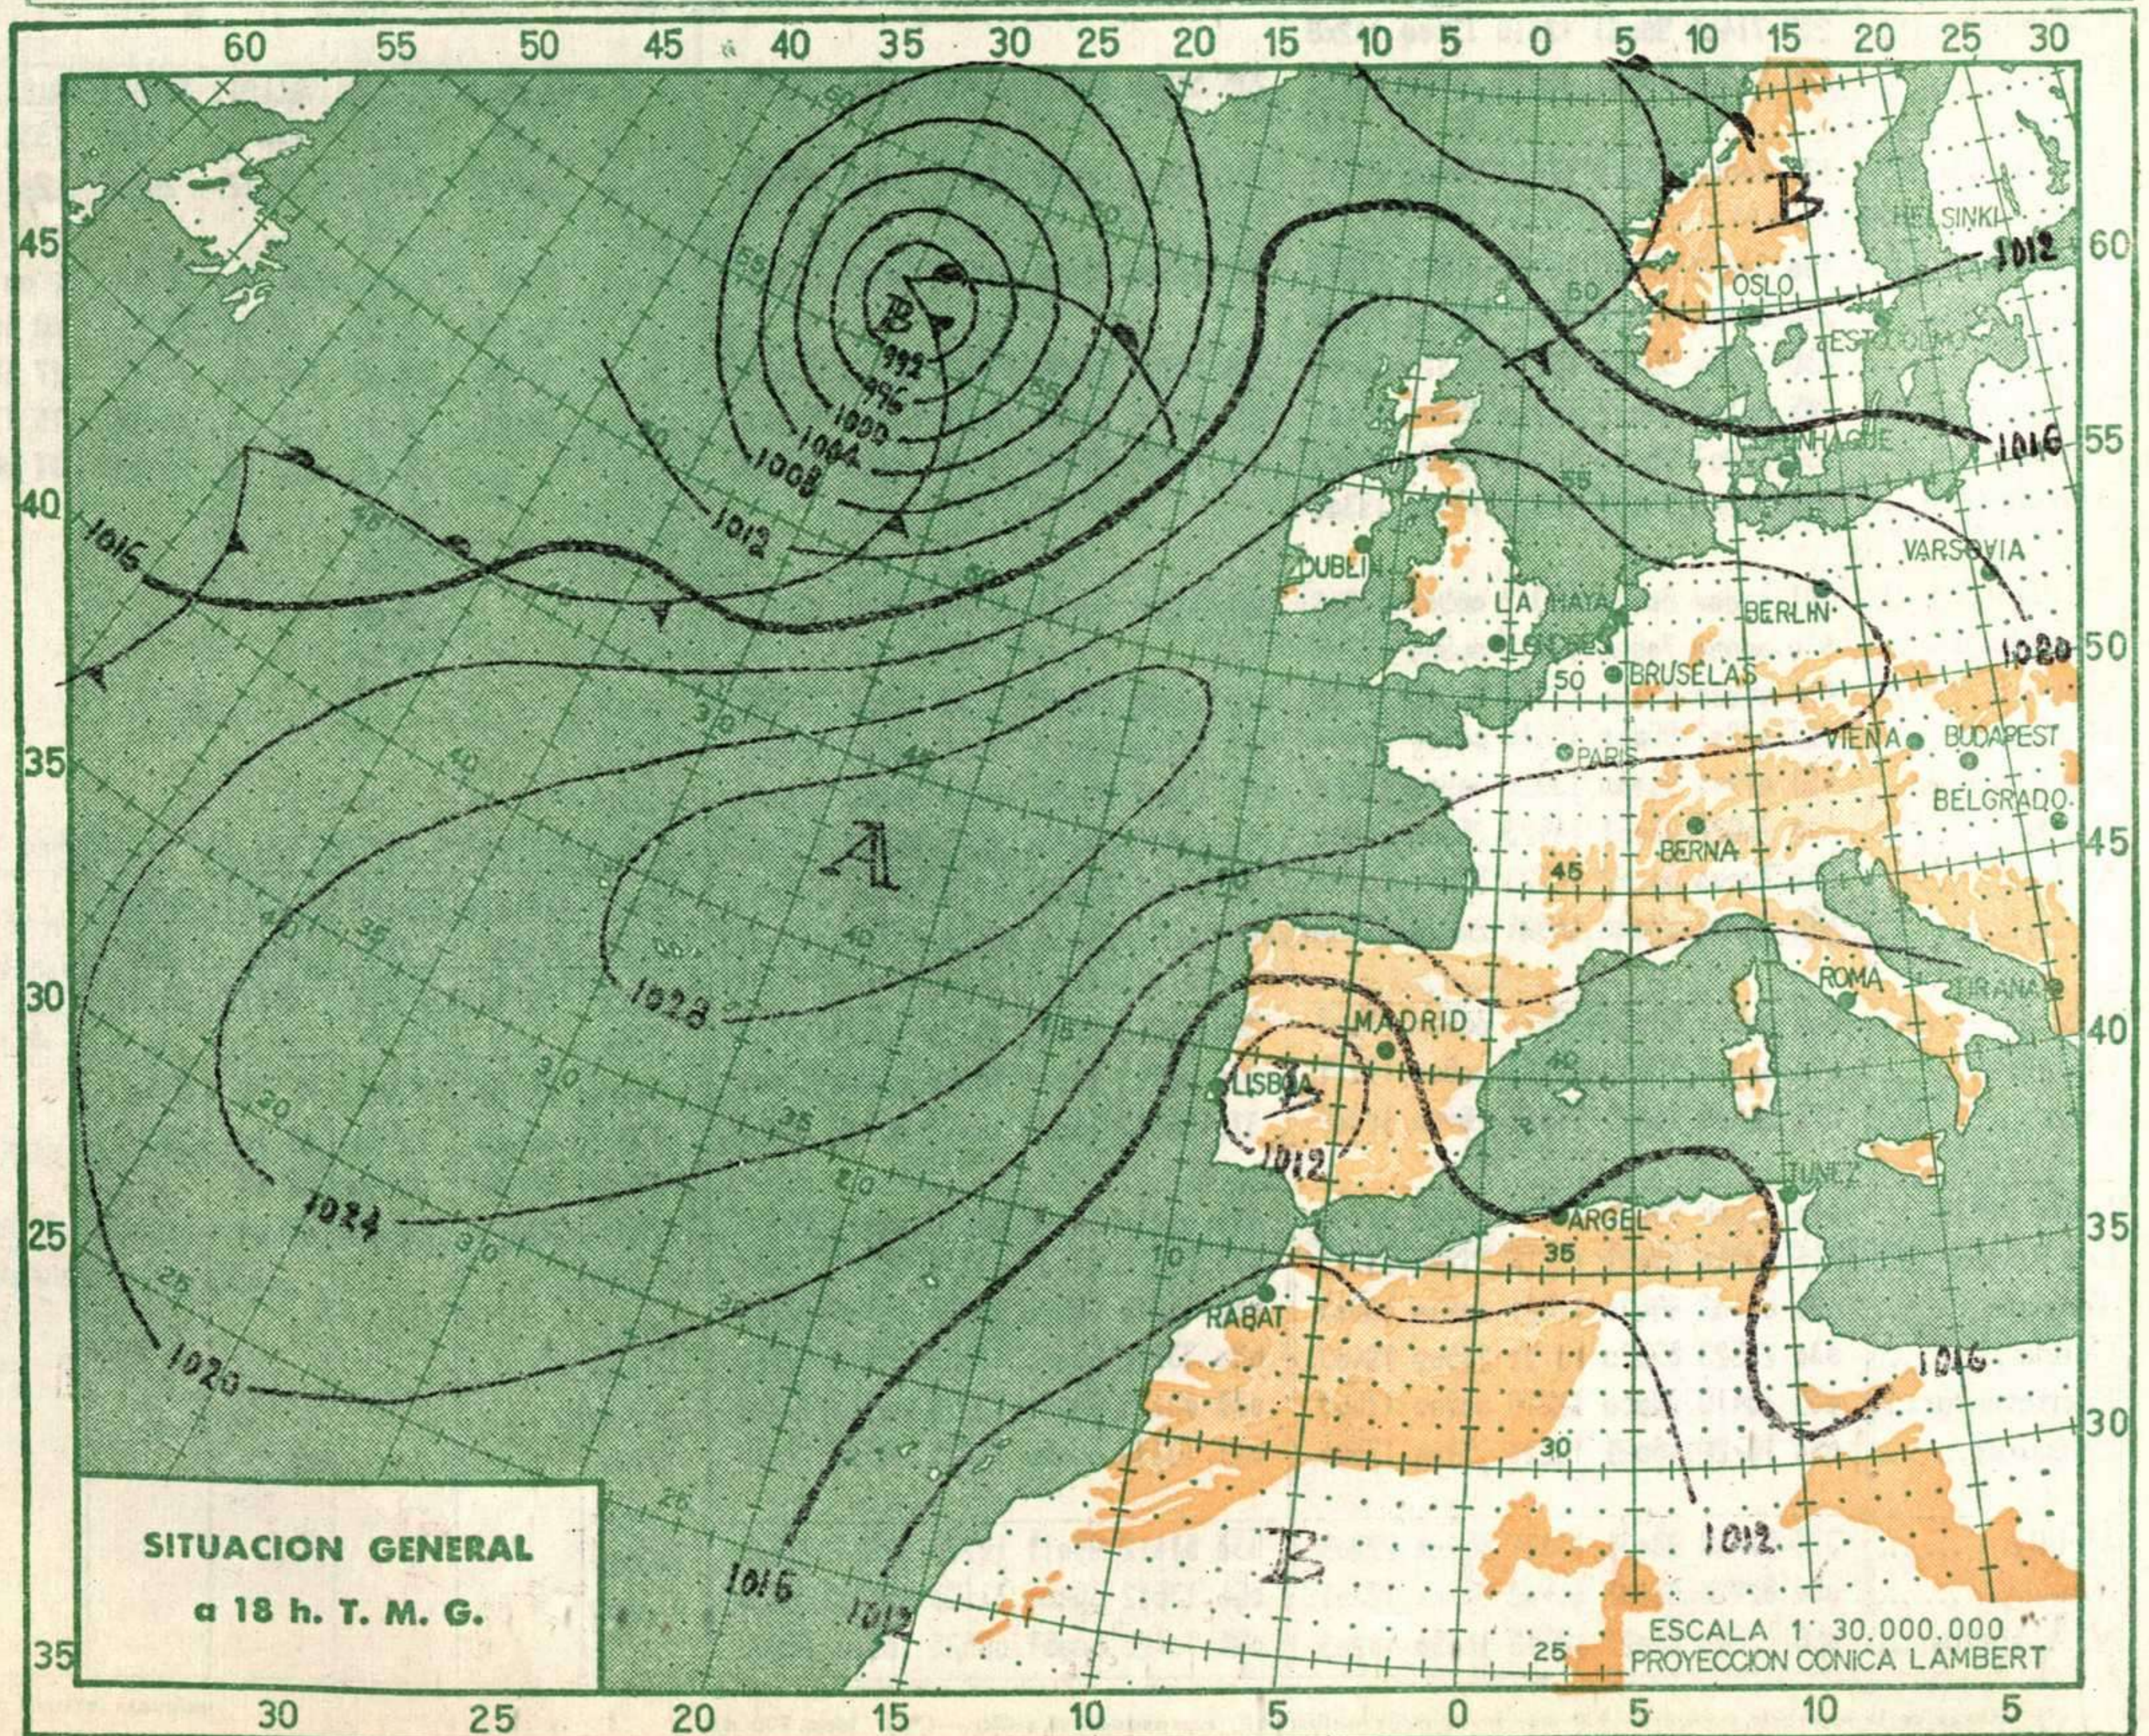

OBSERVATORIOS	OBSERVACIONES a 6 h.							OBSERVACIONES a 18 h.							VIENTO EN ALTITUD						
	III	Hddff	VVwwW	PPPTT	N₁C₁h₁C₂h₂	T₁T₂app		III	Hddff	VVwwW	PPPTT	N₁C₁h₁C₂h₂	T₁T₂app		Estación	PALMA M	GANDO	SALMNCA	LOGROÑO	BADAJZ	SEVILLA
La Coruña...	001	60309	50102	20216	66500	14307	001	00211	58050	20319	00900	15503		Estación	PALMA M	GANDO	SALMNCA	LOGROÑO	BADAJZ	SEVILLA	
Vares ...	004	60919	95021	17916	66x00	14300	004	80919	96022	19417	860xx	16300	Indicativo	302	030	202	084	330	391		
Finisterre ...	040	50502	95011	19816	58x00	15400	040	00527	96000	20120	00900	16400	Día/hora	24/00	23/23	23/23	24/00	24/00	23/23		
Santiago (A.)...	042	33604	60051	19313	35400	13305	042	10412	65050	18222	00901	15401	Altitud	dd ff	dd ff	dd ff	dd ff	dd ff	dd ff		
Vigo ...	046	00401	62050	16617	00900	12309	045	03610	75011	14027	00900	21705	Tierra	00 00	N 20	E 00	NW 10	SE 10	SW 10		
Ponferrada...	053	20000	96051	18314	00902	11107	053	41402	98021	14129	33503	12604	1.000	13 05	01 38	06 07	31 13	25 08	22 14		
Orense ...	048	10000	50021	18418	10910	11300	048	03606	50000	16129	00900	19300	1.500	15 06	03 24	09 06	28 10	21 12	23 04		
Gijón ...	014	52203	94102	21116	58680	14301	014	80706	97031	22921	857xx	17305	2.000	19 03	v 04	16 04		27 14	19 06		
Santander...	023	82306	95512	22516	864xx	15303	023	60512	96101	23220	38542	16400	3.000	24 06		14 07		19 08	21 18		
Igueldo...	027	80000	70606	21016	875xx	1520x	027	80000	60052	22318	5547x	15107	4.000	25 12		20 10		22 12	23 31		
León (*) ...	055	30000	70031	53011	10982	08307	055	51108	60051	56326	33702	10501	5.500	25 18		22 14		23 19	22 23		
Burgos (*)...	076	80904	94022	52112	863xx	11204	076	50904	97021	55021	32490	12400	7.000								
Valladolid...	141	63408	97030	15514	10939	11307	141	73608	97032	14026	79400	12001	9.000								
Soria (*) ...	148	80909	98022	60116	855xx	13311	148	51110	98019	67321	33603	14205	10.500								
Salamanca (*)	202	50506	58051	49615	50904	12306	202	40608	75011	52828	43300	14400	12.000								
Navacerrada(*)	215	52702	98021	52314	00905	09303	215	61805	96021	55118	22490	13400	16.000								
Barajas...	221	20000	70021	14019	00981	16217	221	41208	70021	12631	22602	15703									
Toledo...	272	61810	60021	11832	10933	09709	272	61810	60021	11832	10933	09709									
Cuenca (*) ...	231	30000	98022	46516	30930	15308	231	61312	98022	49125	33646	12001									
Ciudad Real ...	348	00903	96000	15221	00900	16308	348	70903	97018	16827	49532	15303									
Albacete ...	280	xxxxx	xx112	15517	00930	14304	280	41118	70021	13427	36506	15401									
Cáceres... ..	261	22205	98020	13018	10941	09305	261	20000	98022	11932	14641	06809									
Badajoz (A.) ..	330	53204	40102	14815	50930	14204	330	13104	70020	11433	00901	20815									
Logroño ...	083	83104	97022	19517	865xx	13207	083	40206	98011	18627	24660	16400									
Pamplona ...	086	70000	96012	22115	78500	06205	086	53603	96021	02223	58400	06400									
Monflorite...	094	81106	60022	18220	894xx	13307	094	81110	60022	18325	894xx	12311									
Zaragoza (A.)..	160	82908	80022	18119	856xx	14315	160	80906	75132	17927	69502	12305									
Calamocha (*)	233	71404	98031	42316	72500	14208	233	51806	80011	04427	40962	09605									
Teruel... ..	235	41802	70011	05819	21630	13413	235	51806	80011	04427	40962	09605									
Lérida ...	171	83603	98250	17119	54602	16213	171	71304	99032	16928	10948	13306									
Gerona... ..	180	20402	95050	19322	11640	17217	180	10406	97021	20724	60930	18301									
Barcelona...	230	51402	95101	17022	58530	20308	230	40706	96052	19825	22470	21801									
Tortosa... ..	286	40904	95052	18723	42310	20309	286	60406	96054	18625	62500	21400									
Castellón ...	285	60304	97022	xxxxx	65900	14xxx	285	70024	97052	14428	30976	20715									
Valencia ...	358	12904	96050	15519	12650	15305	358	70024	97052	14428	30976	20715									
Alicante (A.)...	429	70000	57052	16122	78500	19303	429	70000	57052	16122	78500	19303