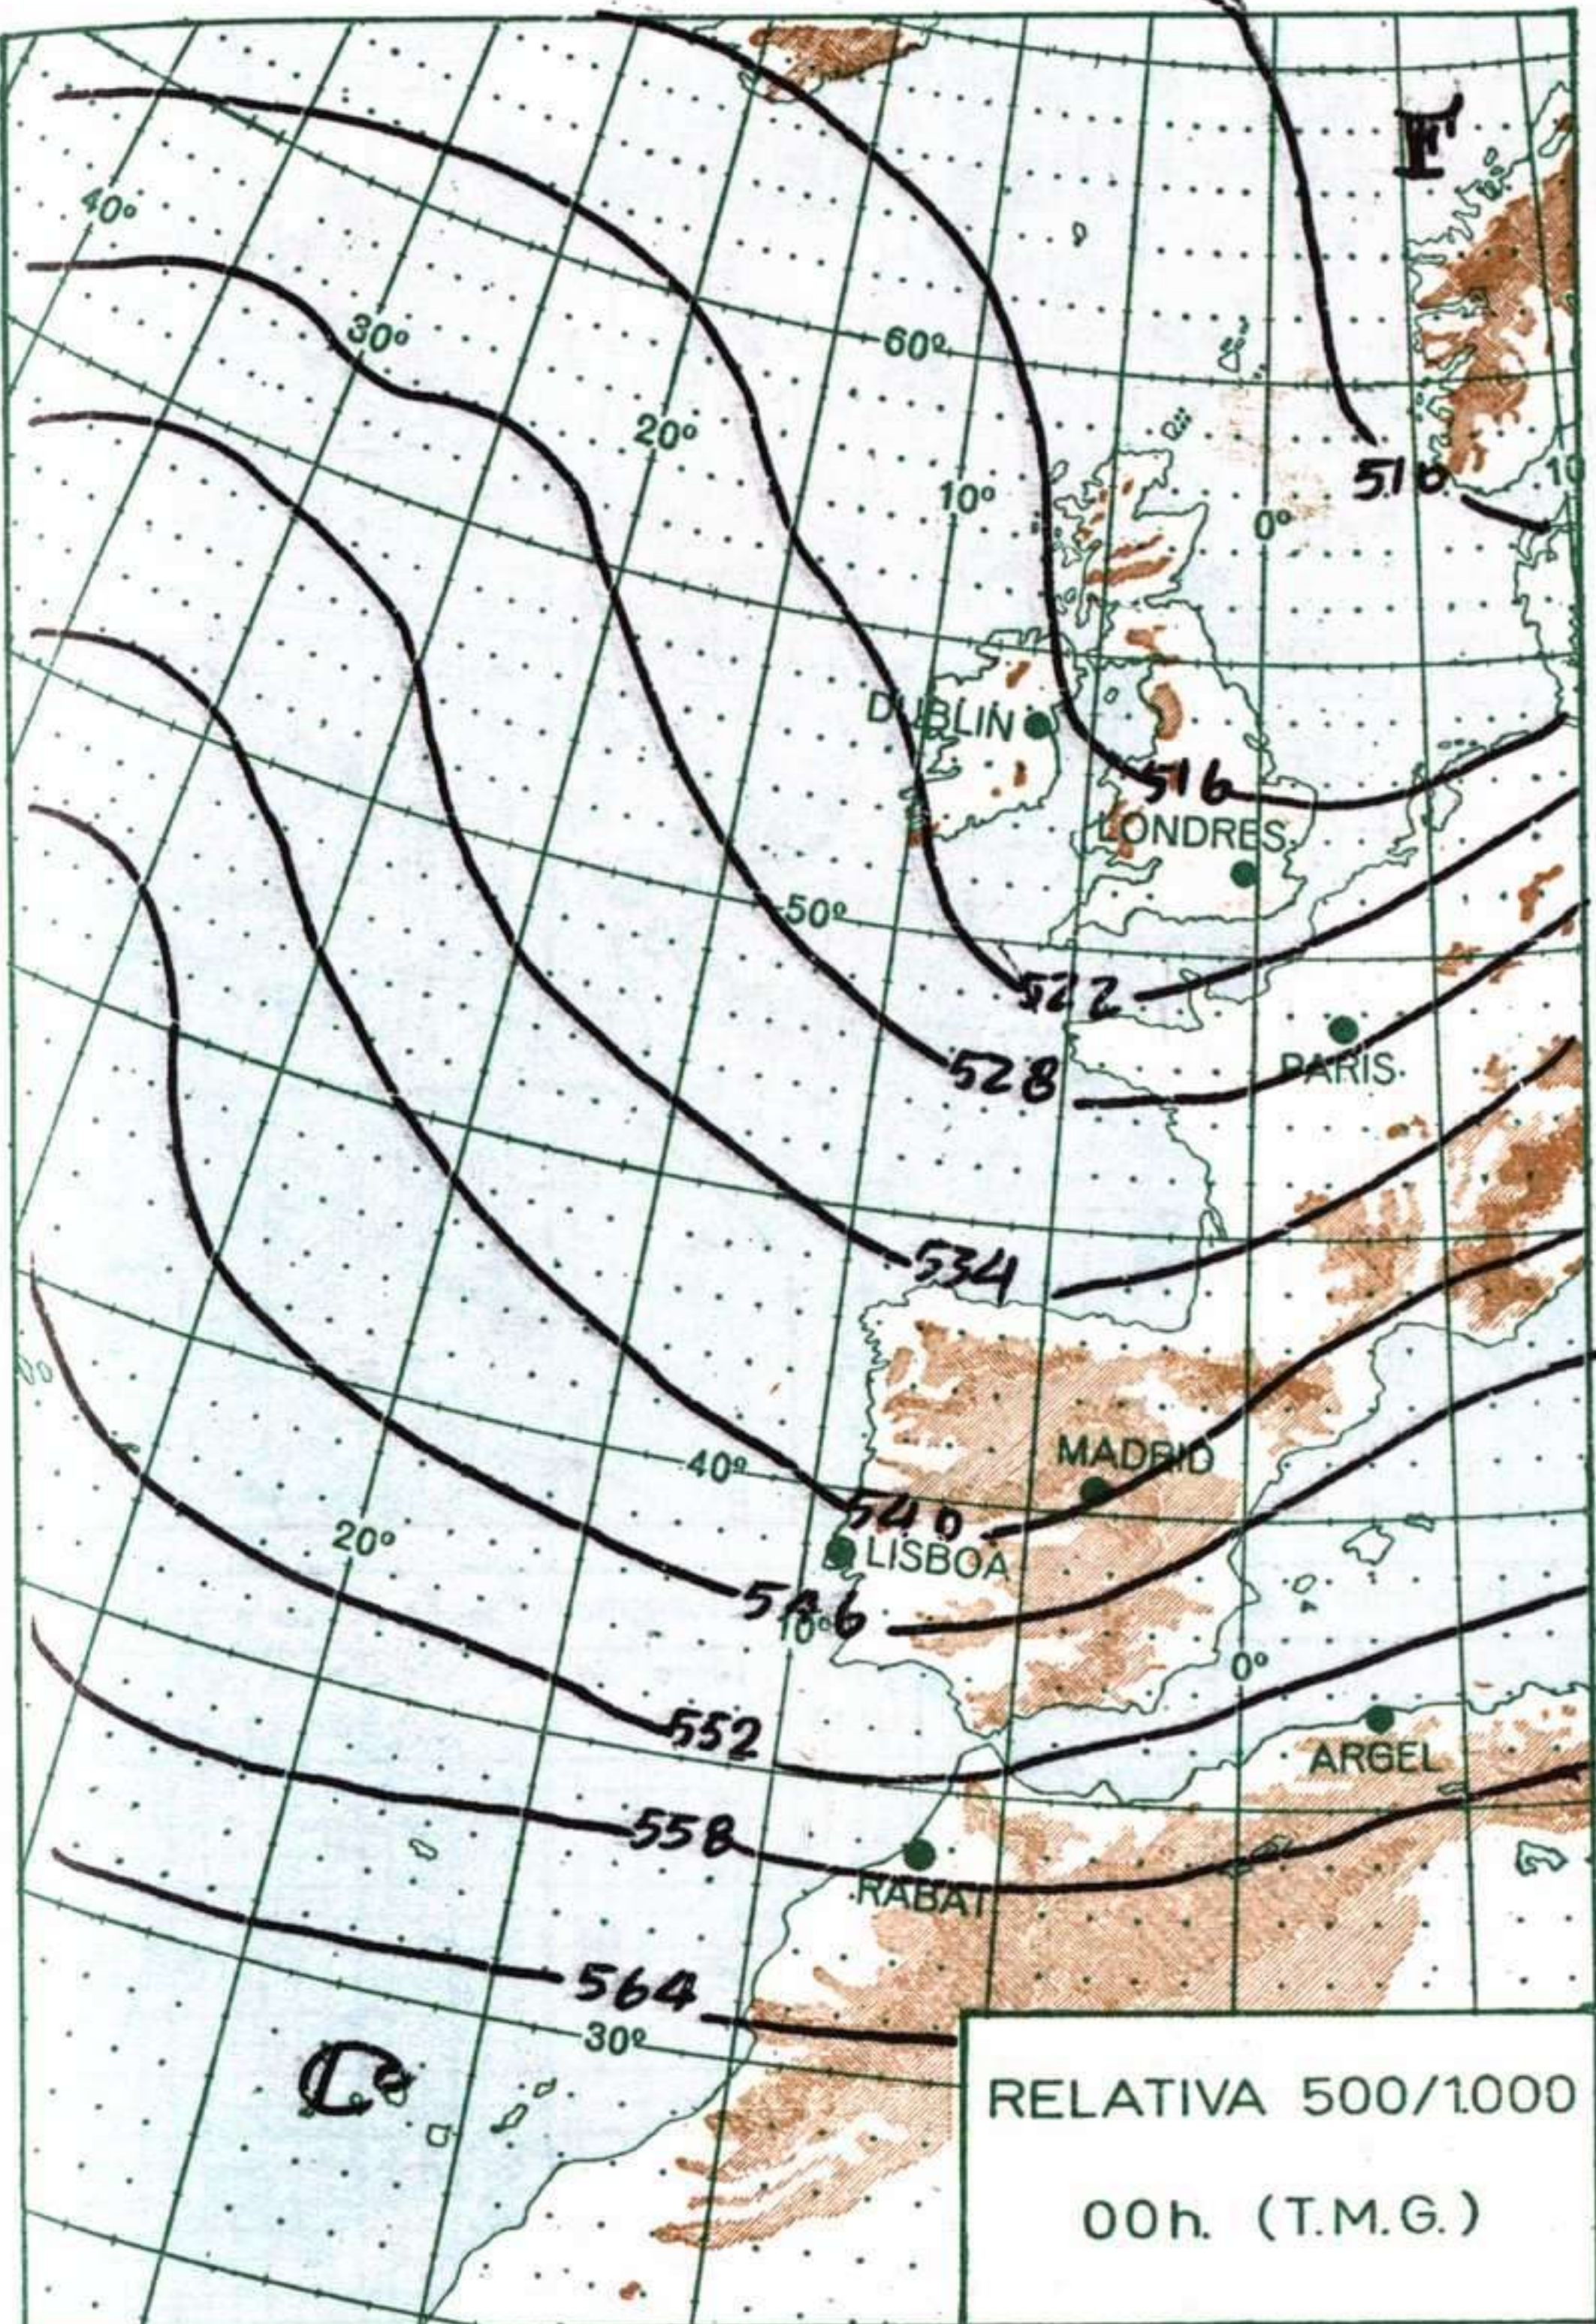

ALTITUDES >2000 2000 1000 500 500 0 Mts.