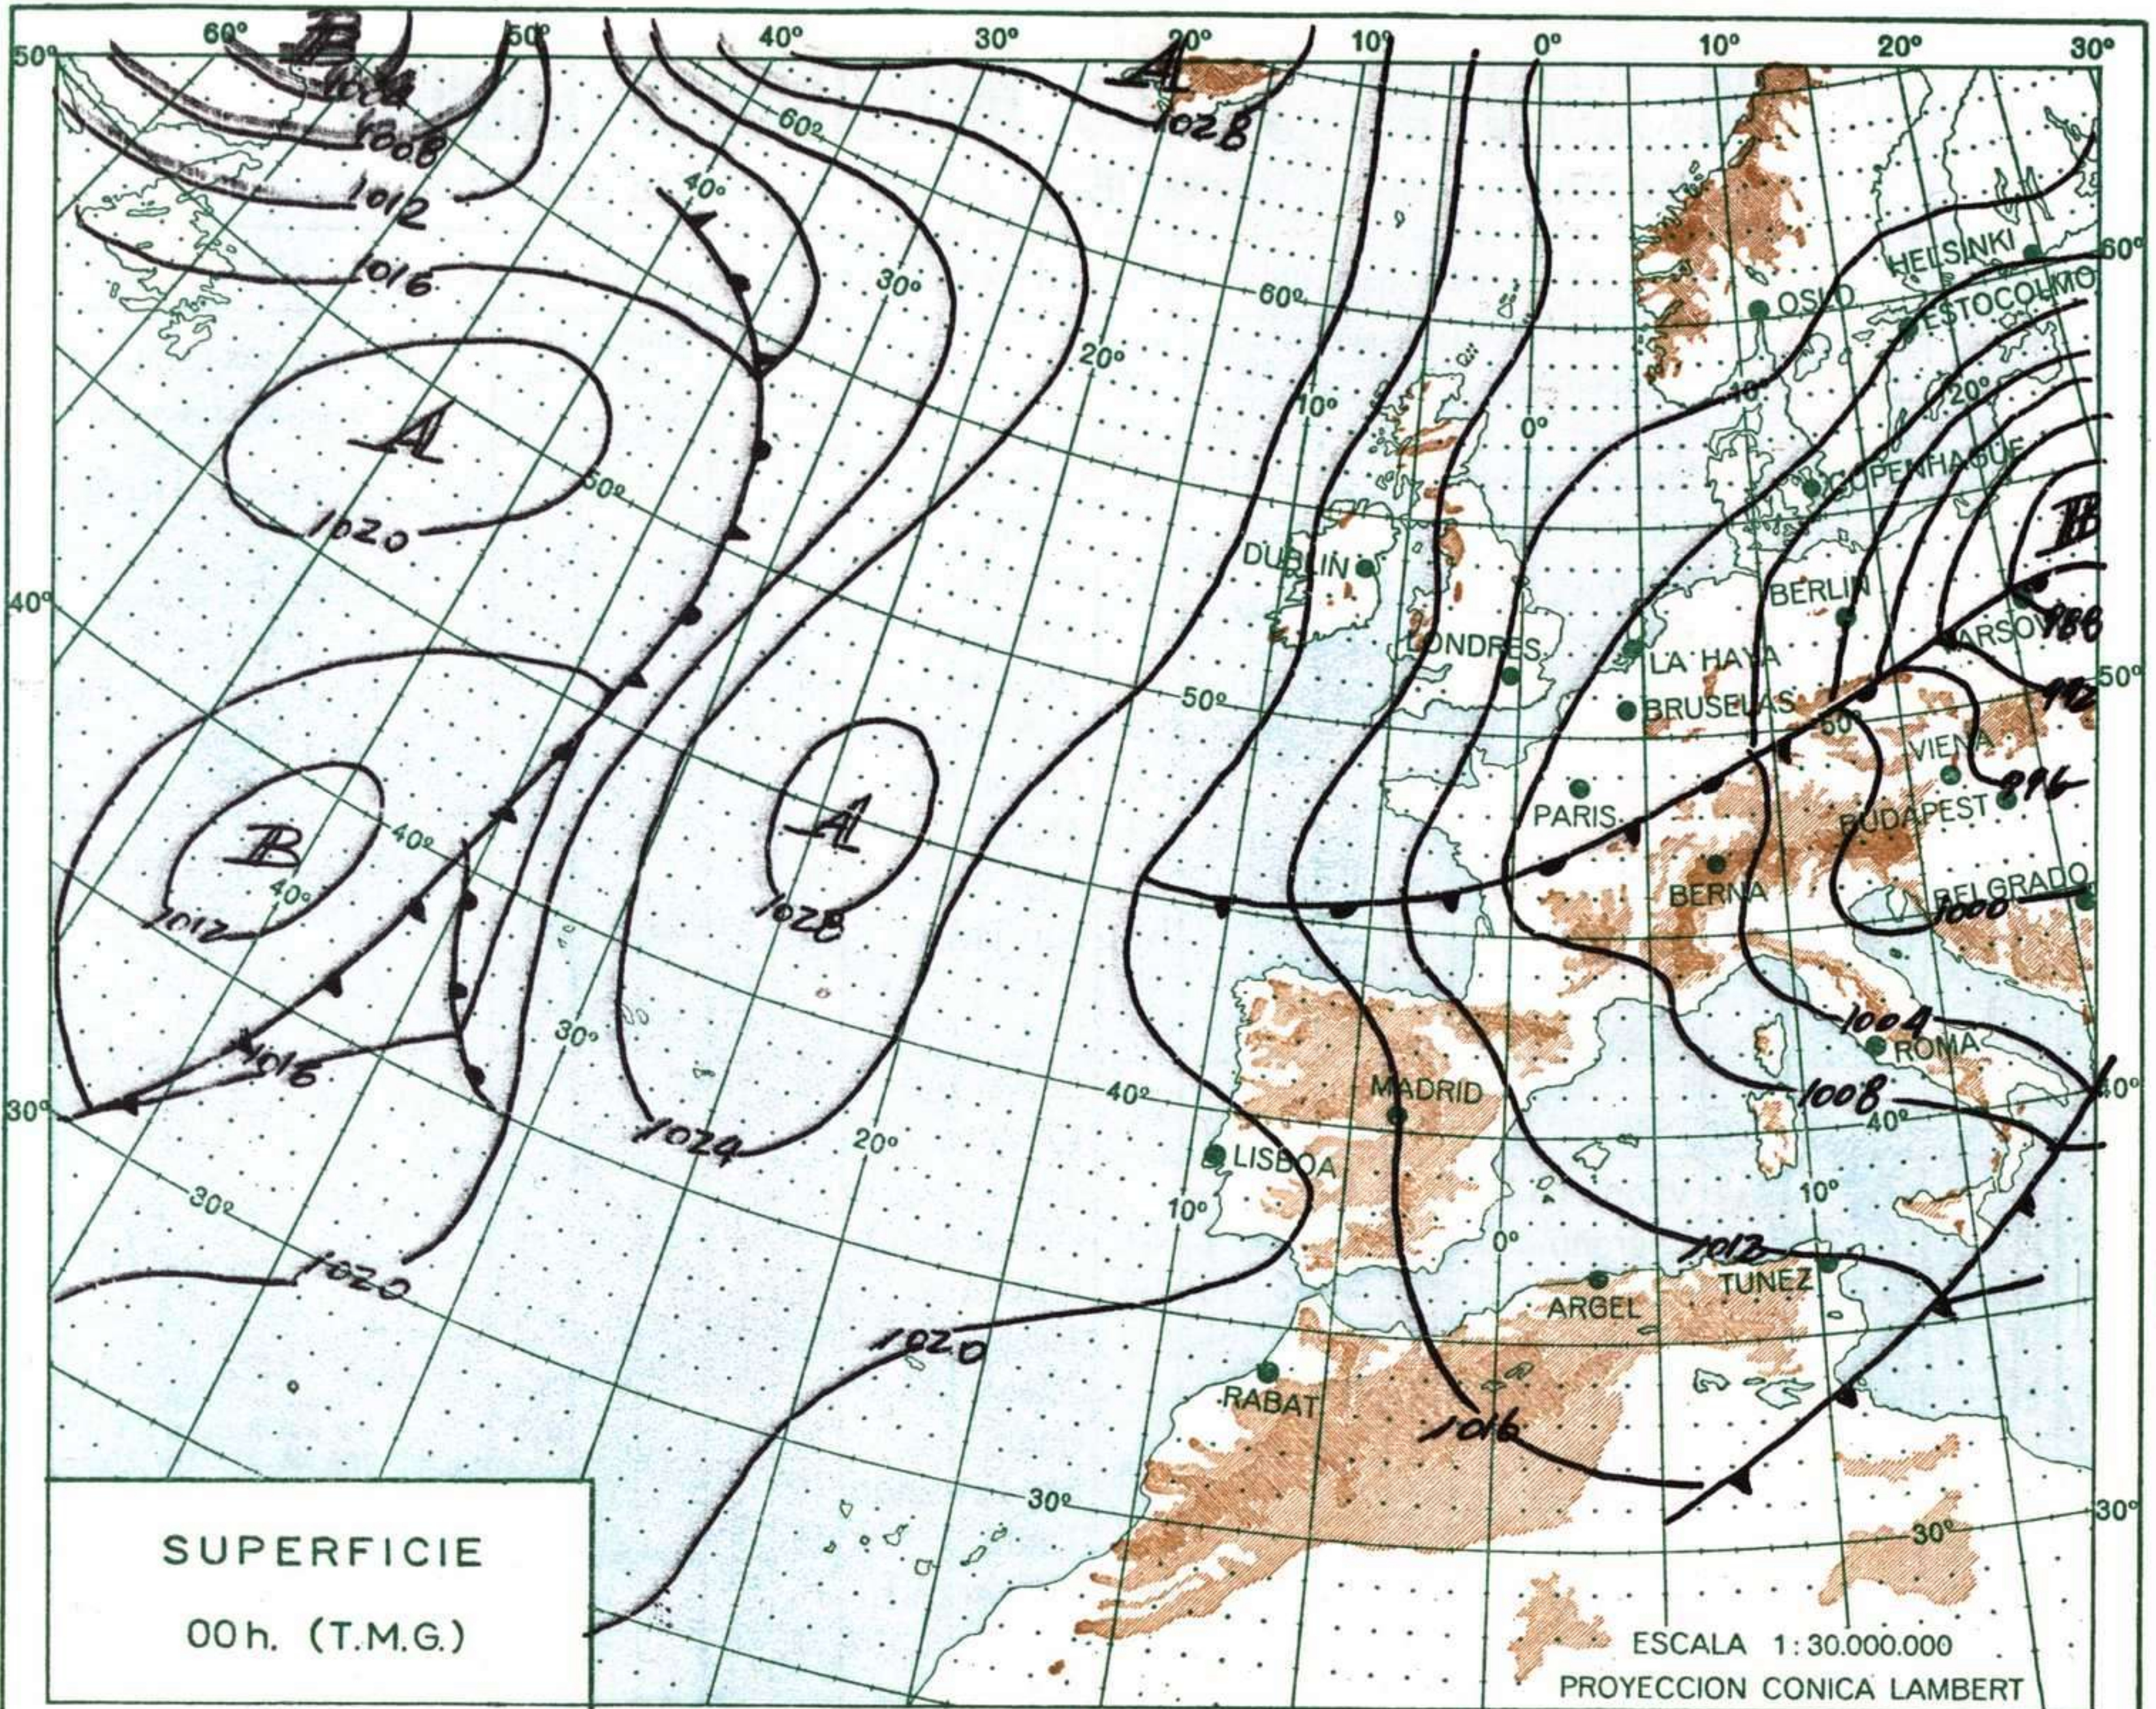

R A D I O S O N D E O S

La Coruña — 08 001					Zaragoza — 08 159					Madrid/Barajas — 08 221					Palma/Son Bonet - 08 302					Sta. C. Tenerife — 60 020											
Sondeo a 00 h. (TMG)					Sondeo a 00 h. (TMG)					Sondeo a 00 h. (TMG)					Sondeo a 00 h. (TMG)					Sondeo a 00 h. (TMG)											
Presiones tipo					Presiones tipo					Presiones tipo					Presiones tipo					Presiones tipo											
PPP	hhh	TT	T_dT_d	dd ff	PPP	hhh	TT	T_dT_d	dd ff	PPP	hhh	TT	T_dT_d	dd ff	PPP	hhh	TT	T_dT_d	dd ff	PPP	hhh	TT	T_dT_d	dd ff							
1000	137	10	7 01	14	1000					1000	137				1000	102	13	2 27	10	1000											
850	1462	0	-2 34	26	850	1467	1	-4 30	23	850	1467	1	-4 30	23	850	1455	5	1 28	19	850											
700	2991	-10	-16 36	30	700	2994	-10	-14 31	35	700	2994	-10	-14 31	35	700	3014	-5	-16 26	31	700											
500	5500	-28	-38		500	5520	-25		52	500	5520	-25		52	500	5610	-14		25 74	500											
400	7060	-40	-48		400	7130	-29		27 70	400	7130	-29		27 70	400					400											
300	8990	-46			300	9130	-49			300	9130	-49			300					300											
250	10200	-50			250	10320	-53			250	10320	-53			250					250											
200	11640	-55			200	11750	-56			200	11750	-56			200					200											
150	13470	-55			150	13570	-57			150	13570	-57			150					150											
100	16040	-58			100	16140	-58			100	16140	-58			100					100											
70					70	18390	-57			70	18390	-57			70					70											
Puntos notables					Puntos notables					Puntos notables					Puntos notables					Puntos notables											
PPP	TT	T_dT_d	PPP	TT	T_dT_d	PPP	TT	T_dT_d	PPP	TT	T_dT_d	PPP	TT	T_dT_d	PPP	TT	T_dT_d	PPP	TT	T_dT_d	PPP	TT	T_dT_d	PPP	TT	T_dT_d	PPP	TT	T_dT_d		
1009	11	8	387	-40						942	6	-0	161	-59	1006	13	8														
880	2	-1	185	-56						929	7	-0	133	-54	955	13	10														
745	-6	-7	158	-55						721	-10	-11	111	-58	726	-4	-13														
710	-10	-11	100	-58						635	-13	-24	70	-57	545	-14															
690	-10	-22								414	-26				514	-14															
645	-13	-27								417	-27				473	-16															
547	-23	-35								223	-58																				
412	-40	-48								211	-55																				
Sondeo a 12 h. (TMG)					Sondeo a 12 h. (TMG)					Sondeo a 12 h. (TMG)					Sondeo a 12 h. (TMG)					Sondeo a 12 h. (TMG)											
Presiones tipo					Presiones tipo					Presiones tipo					Presiones tipo					Presiones tipo											
PPP	hhh	TT	T_dT_d	dd ff	PPP	hhh	TT	T_dT_d	dd ff	PPP	hhh	TT	T_dT_d	dd ff	PPP	hhh	TT	T_dT_d	dd ff	PPP	hhh	TT	T_dT_d	dd ff							
1000	212	8	6 03	08	1000	173				1000	182				1000	134	15	1 30	19	1000											
850	1532	-1	-3 36	14	850	1492	-1	-6 32	35	850	1516	2	-4 32	04	850	1474	2	-4 31	41	850											
700	3050	-11	-19 33	25	700	3010	-13	-15 31	33	700	3047	-9	-18 31	21	700	3023	-6	-23 29	14	700											
500	5550	-27		33 40	500	5510	-30	-44 29	41	500	5570	-26		30 32	500	5560	-23		28 35	500											
400	7130	-37		33 57	400	7070	-39	-52 29	59	400	7170	-33		30 50	400	7170	-32			400											
300	9070	-49		33 68	300	9010	-49	-50 28	67	300	9120	-47		30 60	300	9140	-48			300											

Estación	Almeri		Vallado		Vallado		Vallado		Vallado		Vallado		Vallado		Vallado		Vallado	
	Indicativo	488	140	238	140	433												
Día/hora	22/12	22/12	22/12	22/12	22/12	22/12												
Altitud	dd ff	dd ff	dd ff	dd ff	dd ff	dd ff	dd ff	dd ff	dd ff	dd ff	dd ff	dd ff	dd ff	dd ff	dd ff	dd ff	dd ff	dd ff
Tierra	SW 05	N 10	W 20	N 10	NW 20													
1.000	15 08	32 08	31 52	32 08	33 27													
1.500	08 06	31 08	32 64	35 08	33 30													
2.000	35 13	36 12	32 25	36 12	34 21													
3.000	26 08	34 15	30 26	34 15	34 24													
4.000	28 30	34 15	29 30	34 15	27 30													
5.500	28 47		28 71		28 90													
7.000	28 47				27 90													
9.000	28 60																	
10.000	28 82																	
12.000