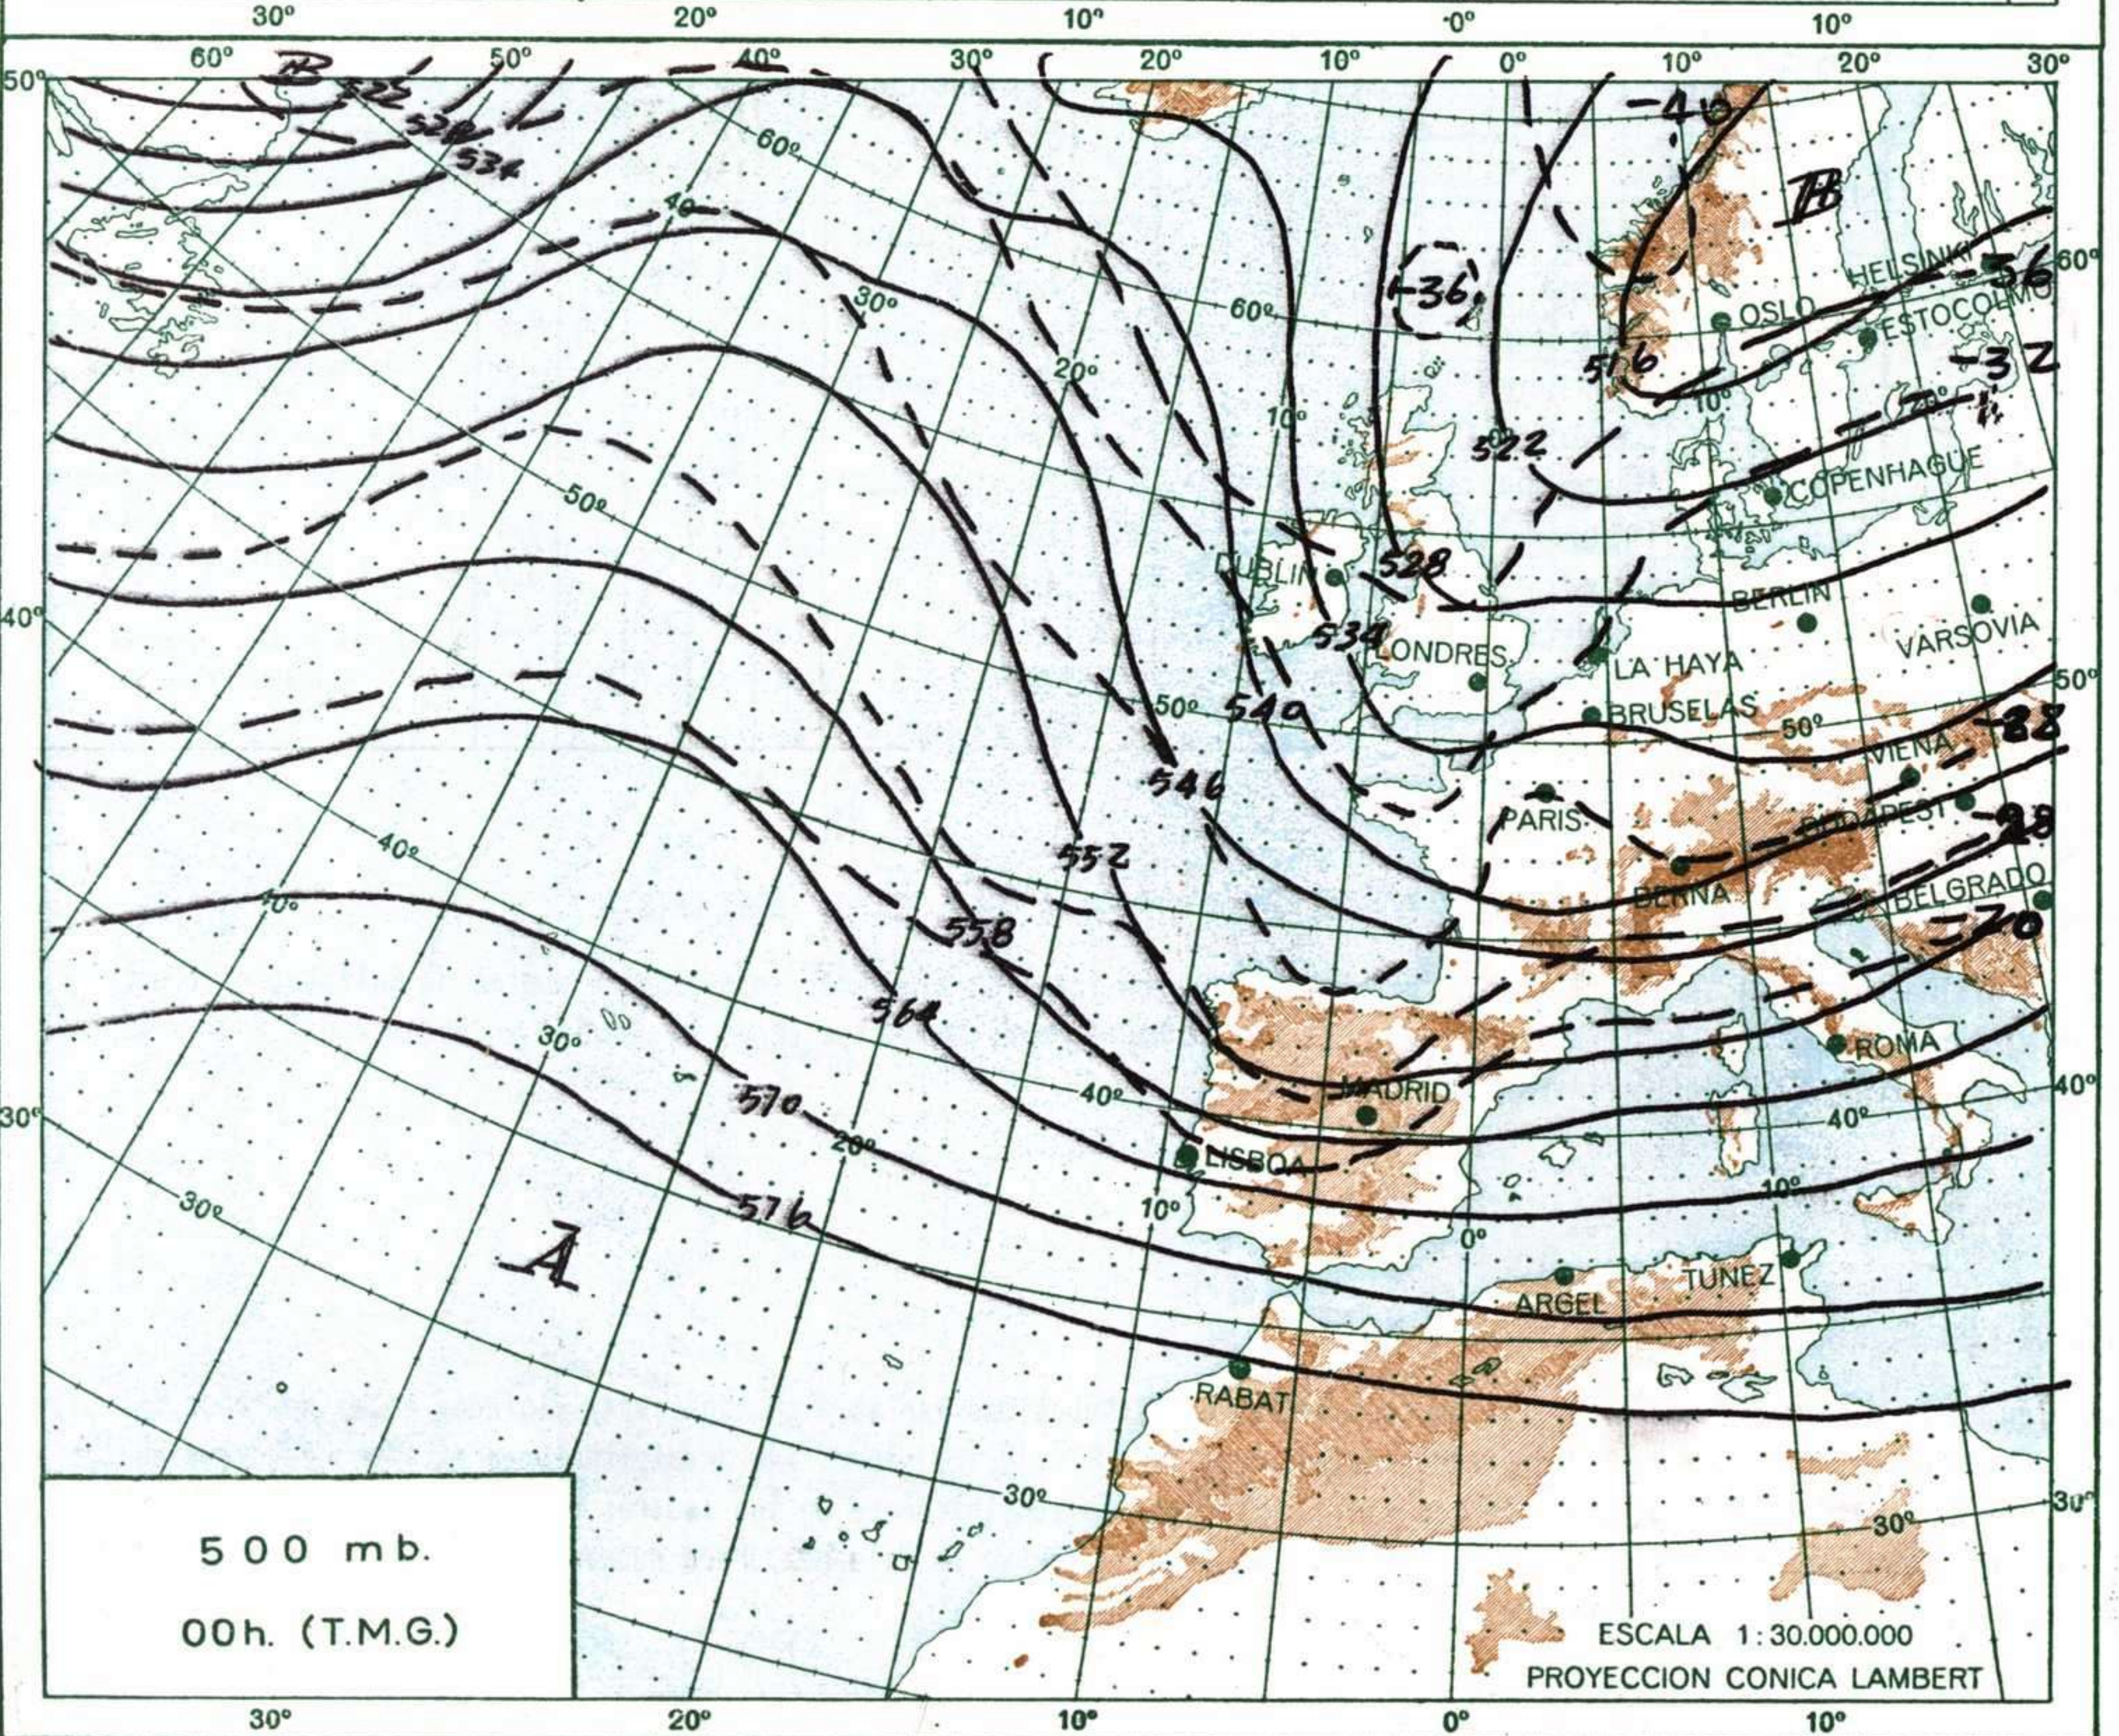

R A D I O S O N D E O S

La Coruña — 08 001					Zaragoza — 08 159					Madrid/Barajas — 08 221					Palma/Son Bonet - 08 302					Sta. C. Tenerife — 60 020											
Sondeo a 00 h. (TMG)					Sondeo a 00 h. (TMG)					Sondeo a 00 h. (TMG)					Sondeo a 00 h. (TMG)					Sondeo a 00 h. (TMG)											
Presiones tipo					Presiones tipo					Presiones tipo					Presiones tipo					Presiones tipo											
PPP	hhh	TT	T_dT_d	dd ff	PPP	hhh	TT	T_dT_d	dd ff	PPP	hhh	TT	T_dT_d	dd ff	PPP	hhh	TT	T_dT_d	dd ff	PPP	hhh	TT	T_dT_d	dd ff							
1000	137	10	7 01	14	1000					1000	137				1000	102	13	2 27	10	1000											
850	1462	0	-2 34	26	850	1467	1	-4 30	23	850	1467	1	-4 30	23	850	1455	5	1 28	19	850											
700	2991	-10	-16 36	30	700	2994	-10	-14 31	35	700	2994	-10	-14 31	35	700	3014	-5	-16 26	31	700											
500	5500	-28	-38		500	5520	-25		52	500	5520	-25		52	500	5610	-14		25 74	500											
400	7060	-40	-48		400	7130	-29		27 70	400	7130	-29		27 70	400					400											
300	8990	-46			300	9130	-49			300	9130	-49			300					300											
250	10200	-50			250	10320	-53			250	10320	-53			250					250											
200	11640	-55			200	11750	-56			200	11750	-56			200					200											
150	13470	-55			150	13570	-57			150	13570	-57			150					150											
100	16040	-58			100	16140	-58			100	16140	-58			100					100											
70					70	18390	-57			70	18390	-57			70					70											
Puntos notables					Puntos notables					Puntos notables					Puntos notables					Puntos notables											
PPP	TT	T_dT_d	PPP	TT	T_dT_d	PPP	TT	T_dT_d	PPP	TT	T_dT_d	PPP	TT	T_dT_d	PPP	TT	T_dT_d	PPP	TT	T_dT_d	PPP	TT	T_dT_d	PPP	TT	T_dT_d	PPP	TT	T_dT_d		
1009	11	8	387	-40						942	6	-0	161	-59	1006	13	8														
880	2	-1	185	-56						929	7	-0	133	-54	955	13	10														
745	-6	-7	158	-55						721	-10	-11	111	-58	726	-4	-13														
710	-10	-11	100	-58						635	-13	-24	70	-57	545	-14															
690	-10	-22								414	-26				514	-14															
645	-13	-27								417	-27				473	-16															
547	-23	-35								223	-58																				
412	-40	-48								211	-55																				
Sondeo a 12 h. (TMG)					Sondeo a 12 h. (TMG)					Sondeo a 12 h. (TMG)					Sondeo a 12 h. (TMG)					Sondeo a 12 h. (TMG)											
Presiones tipo					Presiones tipo					Presiones tipo					Presiones tipo					Presiones tipo											
PPP	hhh	TT	T_dT_d	dd ff	PPP	hhh	TT	T_dT_d	dd ff	PPP	hhh	TT	T_dT_d	dd ff	PPP	hhh	TT	T_dT_d	dd ff	PPP	hhh	TT	T_dT_d	dd ff							
1000	212	8	6 03	08	1000	173				1000	182				1000	134	15	1 30	19	1000											
850	1532	-1	-3 36	14	850	1492	-1	-6 32	35	850	1516	2	-4 32	04	850	1474	2	-4 31	41	850											
700	3050	-11	-19 33	25	700	3010	-13	-15 31	33	700	3047	-9	-18 31	21	700	3023	-6	-23 29	14	700											
500	5550	-27		33 40	500	5510	-30	-44 29	41	500	5570	-26		30 32	500	5560	-23		28 35	500											
400	7130	-37		33 57	400	7070	-39	-52 29	59	400	7170	-33		30 50	400	7170	-32			400											
300	9070	-49		33 68	300	9010	-49	-50 28	67	300	9120	-47		30 60	300	9140	-48			300											

Estación	Almeri		Vallado		Vallado		Vallado		Vallado		Vallado		Vallado		Vallado		Vallado	
	Indicativo	488	140	238	140	433												
Día/hora	22/12	22/12	22/12	22/12	22/12	22/12												
Altitud	dd ff	dd ff	dd ff	dd ff	dd ff	dd ff	dd ff	dd ff	dd ff	dd ff	dd ff	dd ff	dd ff	dd ff	dd ff	dd ff	dd ff	dd ff
Tierra	SW 05	N 10	W 20	N 10	NW 20													
1.000	15 08	32 08	31 52	32 08	33 27													
1.500	08 06	31 08	32 64	35 08	33 30													
2.000	35 13	36 12	32 25	36 12	34 21													
3.000	26 08	34 15	30 26	34 15	34 24													
4.000	28 30	34 15	29 30	34 15	27 30													
5.500	28 47		28 71		28 90													
7.000	28 47				27 90													
9.000	28 60																	
10.000	28 82																	
12.000