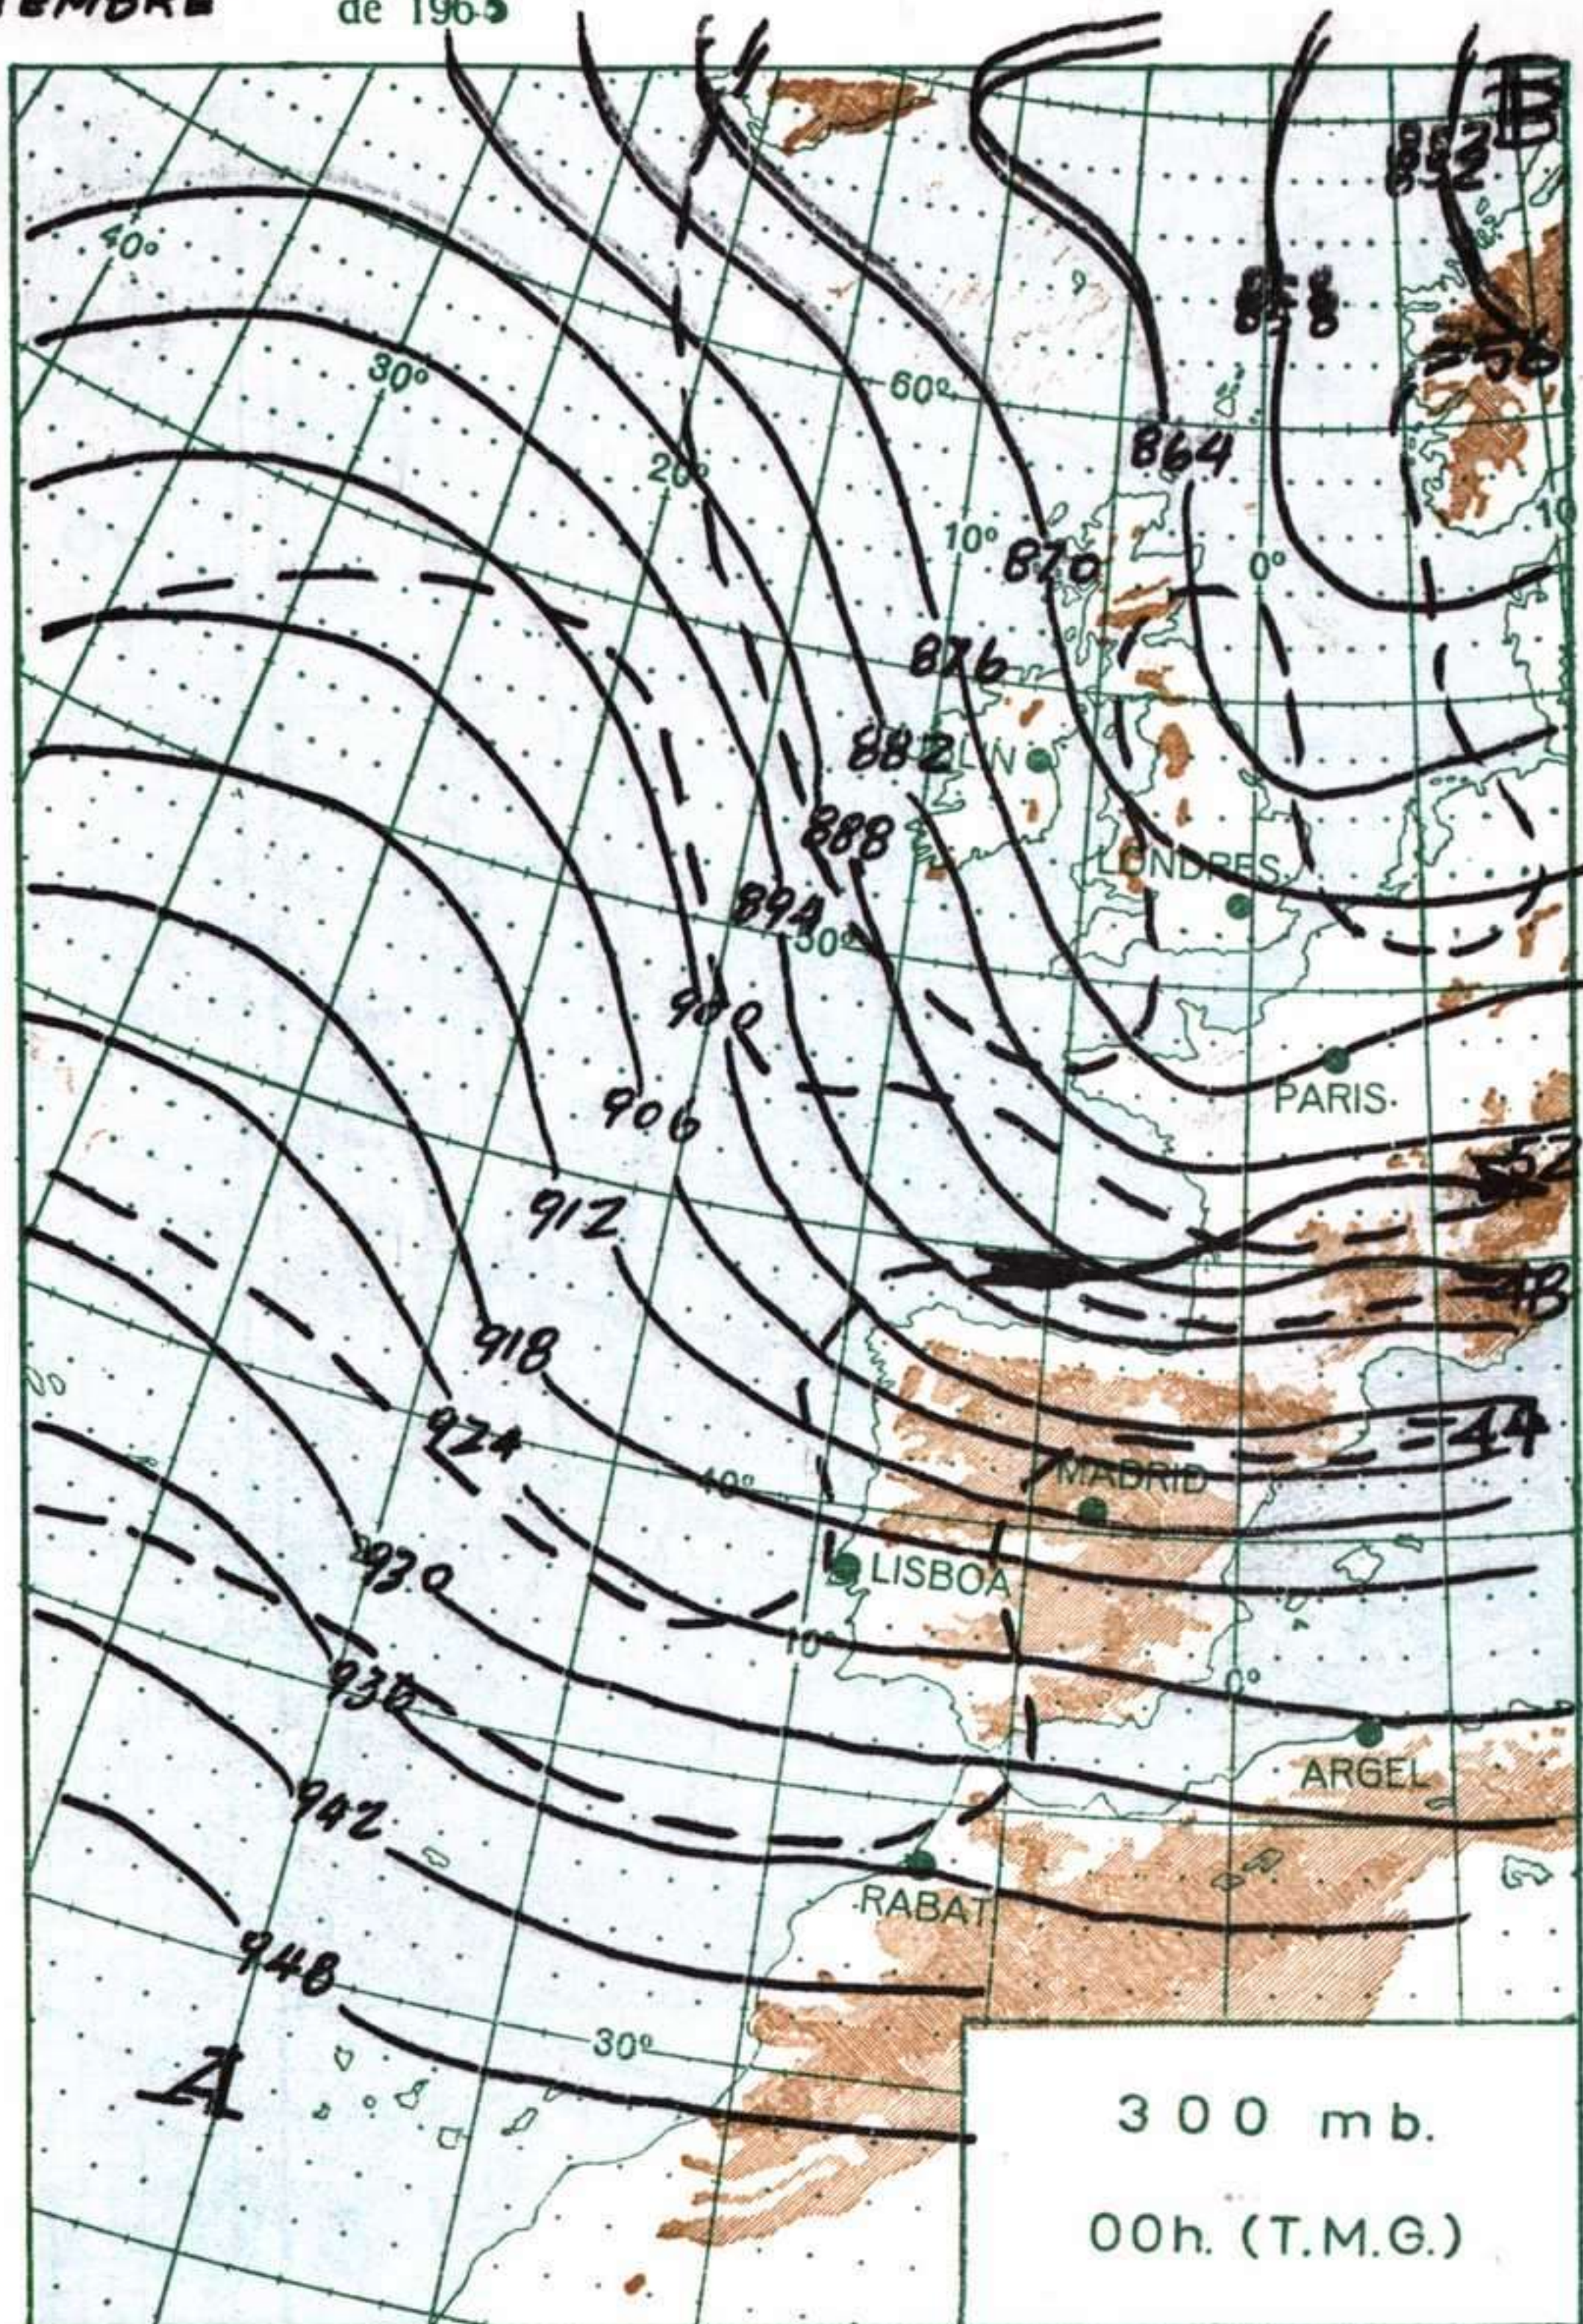

ALTITUDES >2000 2000 1000 500 500 0 Mts.