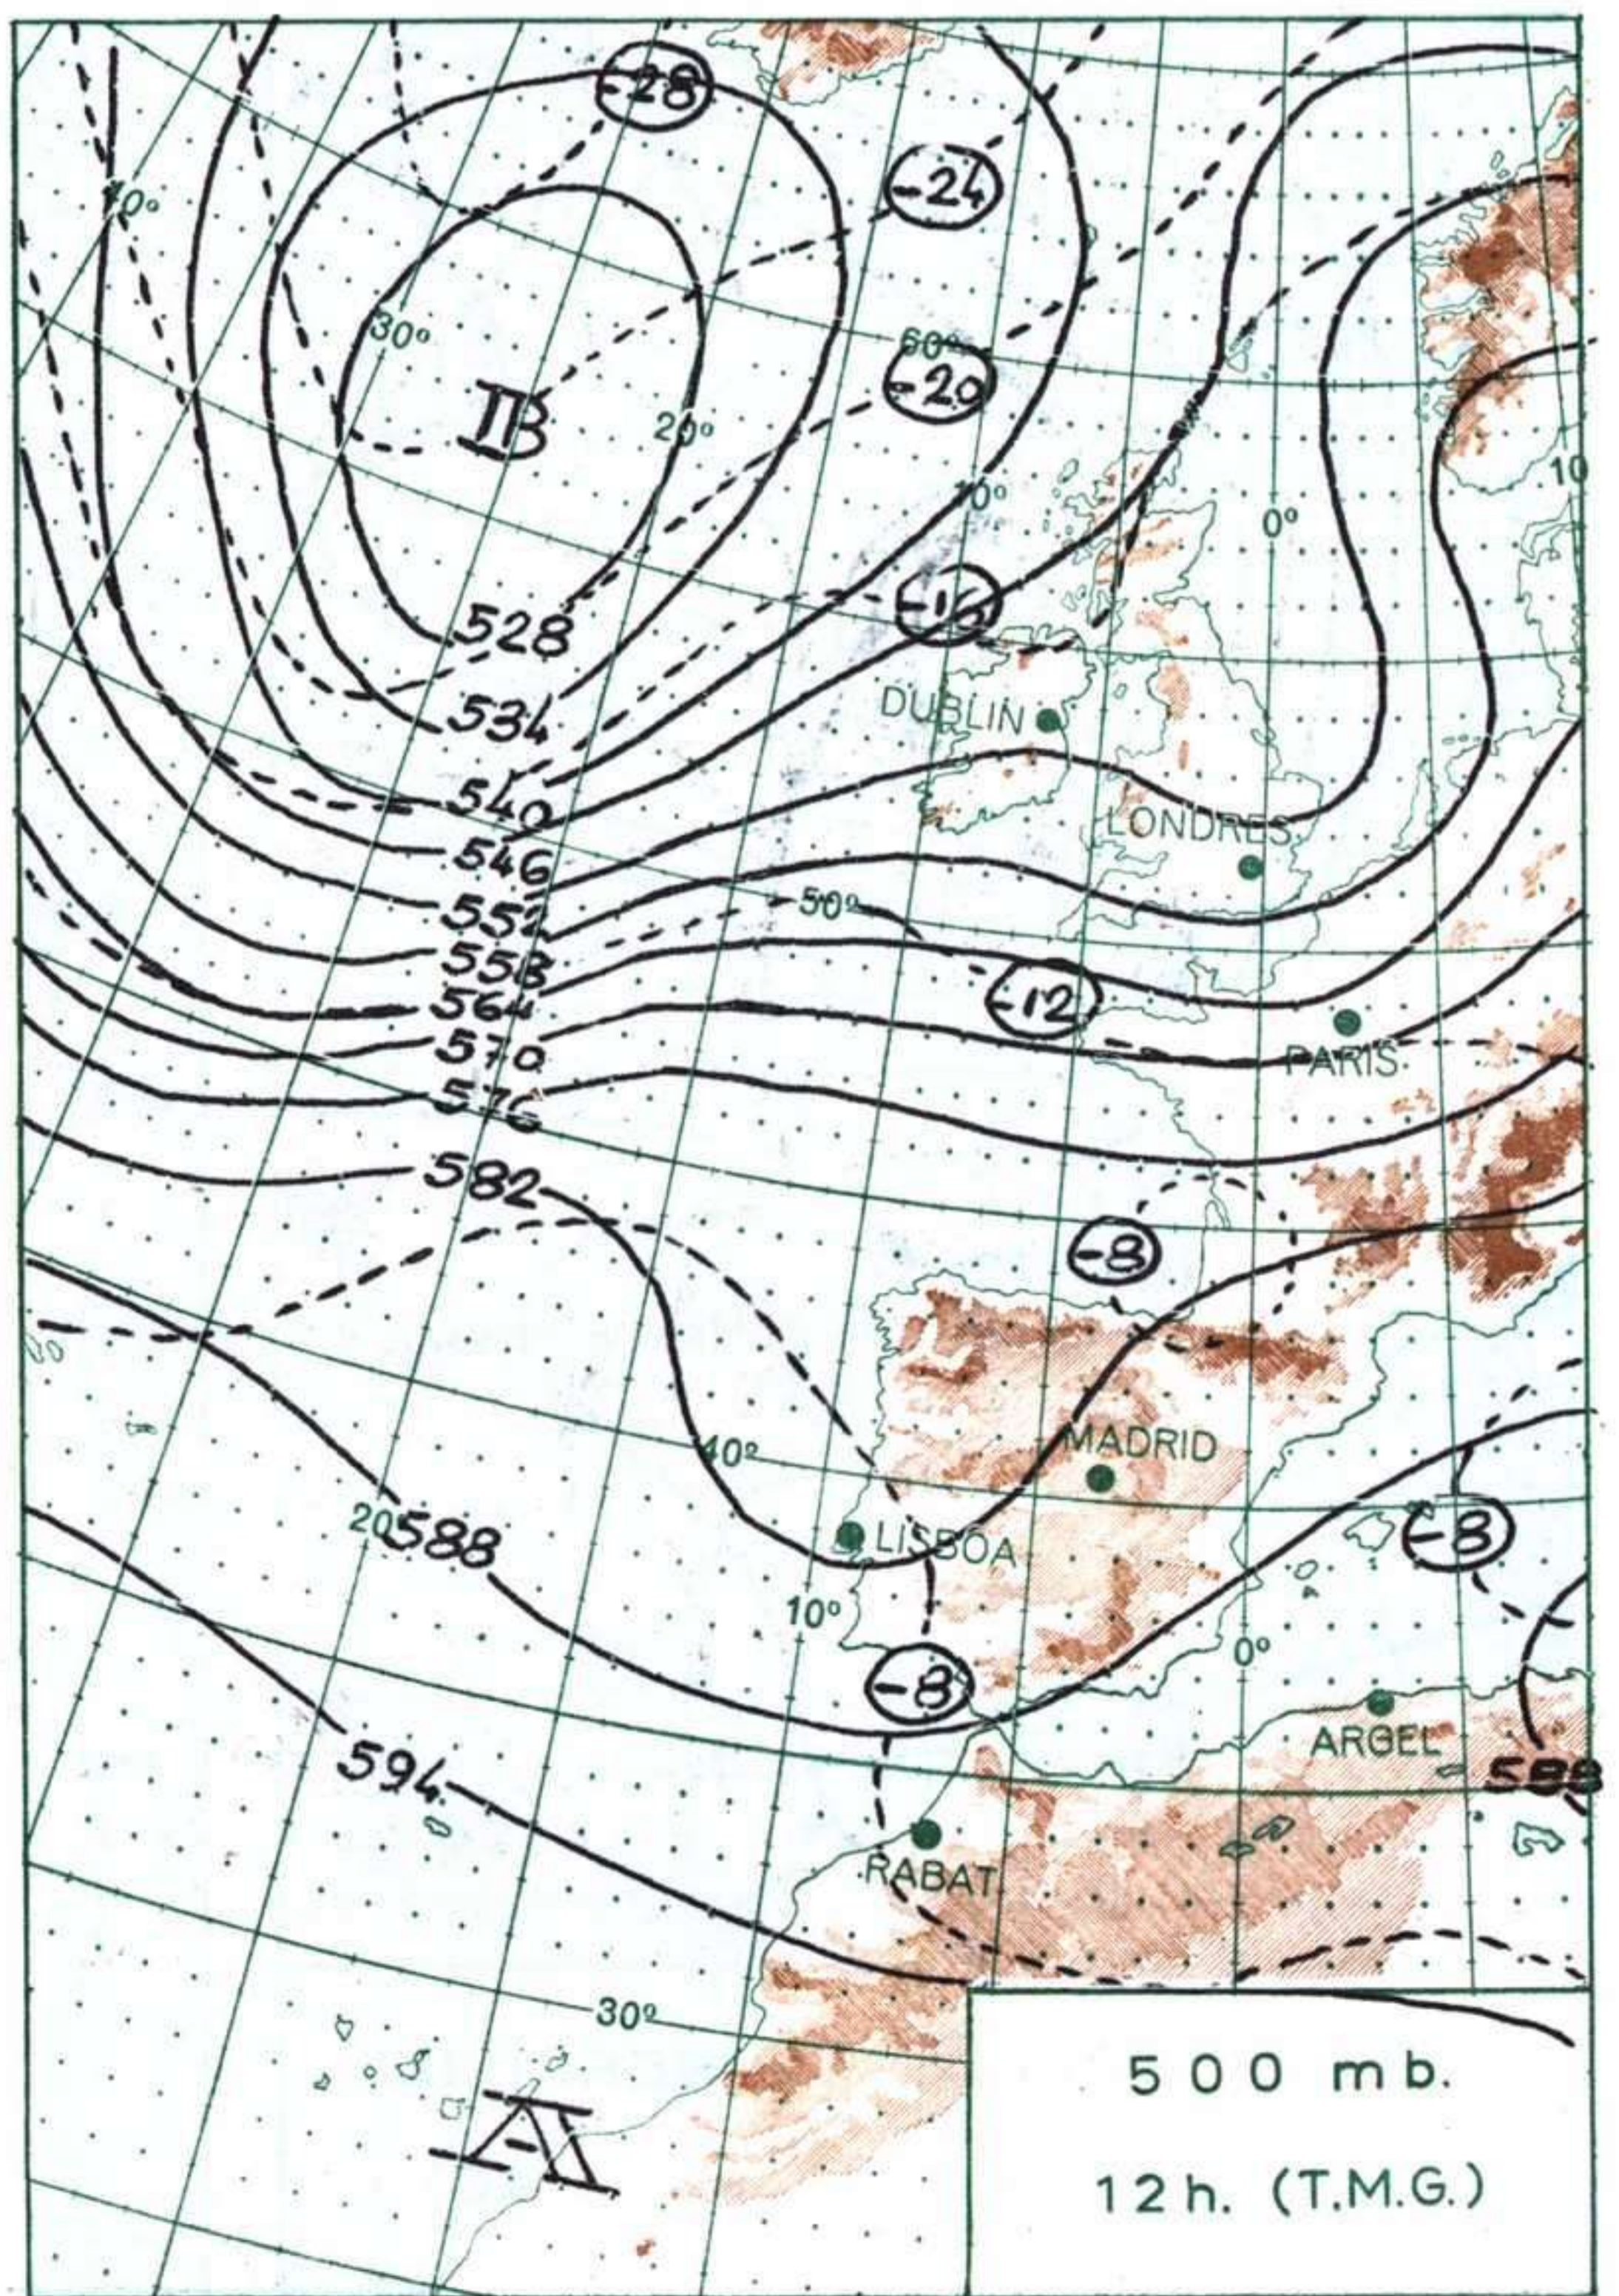

ALTITUDES  >2000  2000  1000  500  0 Mts.

MADRID, Dia 8 de SEPTIEMBRE de 1.970

Núm. 285.

R A D I O S O N D E O S																VIENTO EN ALTITUD													
LA CORUÑA 08 001				MADRID / BARAJAS 08 221				PALMA DE M. / SON BONET 08 302				SANTA CRUZ DE TENERIFE 60 020				Estación													
Sondeo a 00 h. (T.M.G.)				Sondeo a 00 h. (T.M.G.)				Sondeo a 00 h. (T.M.G.)				Sondeo a 00 h. (T.M.G.)				Indicativo													
Sondeo a 00 h. (T.M.G.)				Sondeo a 00 h. (T.M.G.)				Sondeo a 00 h. (T.M.G.)				Sondeo a 00 h. (T.M.G.)				Dia/hora													
Sondeo a 00 h. (T.M.G.)				Sondeo a 00 h. (T.M.G.)				Sondeo a 00 h. (T.M.G.)				Sondeo a 00 h. (T.M.G.)				Altitud	dd	ff	dd	ff									
Presiones tipo	1.000	126	17	21	22	12	1.000	122								1.000	157	24	60	02	04	Tierra							
	850	142	8	32	25	27	850	152	15	69	26	18	850										1.500						
	700	30	82	3	59	25	35	700	31	43	7	21	42	700	32	35	10	58	36	08	2.000								
	500	57	30	-12	60	28	40	500	58	10	-12	23	50	500	59	50	-7	58	30	12	3.000								
	400	74	00	-25	58	28	35	400	74	00	-25	24	36	400	76	40	-20	63	28	25	4.000								
	300	94	10	-42		28	33	300	95	00	-40	23	40	300	97	10	-35		31	30	5.500								
	250	106	20	-52		28	33	250	107	30	-49	24	42	250	109	60	-43		31	30	7.000								
	200	120	40	-59		30	35	200	121	70	-55	24	30	200	124	30	-53		31	30	9.000								
	150	138	50	-57		28	31	150	139	80	-61	24	35	150	142	30	-65		31	26	10.500								
	100	164	00	-59		27	31	100	165	00	-62	24	20	100	166	90	-71		09	15	12.000								
70							70						70										13.500						
50							50						50										16.000						
30							30						30										Estación						
20							20						20										Indicativo						
10							10						10										Dia/hora						
Puntos notables	PPP	TT	DD	DD	dd	ff	PPP	TT	DD	DD	dd	ff	PPP	TT	DD	DD	dd	ff	PPP	TT	DD	DD	dd	ff	Tierra				
	100	8	17	24	340	-35	59	943	22	64				1014	25	60	384	-22		1.000									
	958	14	11	30	8	-40	58	800	12	72				933	22	61	333	-29	57	1.500									
	912	10	09	27	0	-49		772	12					918	27		327	-30		2.000									
	839	8	35	19	0	-60		590	-1					869	25		215	-50		3.000									
	822	6	22	14	3	-56		472	-16					854	23	65	145	-66		4.000									
	781	5	57	96	-59			300	-40					718	12	63	108	-72		5.500									
	753	3	59					250	-49					708	11	58	76	-67		7.000									
	704	4	59					165	-60					647	6	62				9.000									
	620	-1	50					100	-62					599	2	60				10.500									
556	-6	60											578	-1	39				12.000										
500	-12	60											508	-6	59				13.500										
392	-26	58											433	-17	23				16.000										
Estación																													
Sondeo a 12 h. (T.M.G.)				Sondeo a 12 h. (T.M.G.)				Sondeo a 12 h. (T.M.G.)				Sondeo a 12 h. (T.M.G.)				Indicativo													
Sondeo a 12 h. (T.M.G.)				Sondeo a 12 h. (T.M.G.)				Sondeo a 12 h. (T.M.G.)				Sondeo a 12 h. (T.M.G.)				Dia/hora													
Sondeo a 12 h. (T.M.G.)				Sondeo a 12 h. (T.M.G.)				Sondeo a 12 h. (T.M.G.)				Sondeo a 12 h. (T.M.G.)				Tierra													
Presiones tipo	1.000	154	19	30	26	06	1.000						1.000						1.000						1.000				
	850	15	22	9	22	27	14	850						850						850						1.500			
	700	31	22	6	60	29	19	700						700						700						2.000			
	500	58	10	-11	56	28	24	500						500						500						3.000			
	400	74	90	-20	57	30	30	400						400						400						4.000			
	300	95	50	-38	62	32	42	300						300						300						5.500			
	250	107	80	-49		32	38	250						250						250						7.000			
	200	122	00	-59		32	38	200						200						200						9.000			
	150							150						150						150						10.500			
	100							100						100						100						12.000			
70							70						70						70						13.500				
50							50						50						50						16.000				
30							30						30						30						Estación				
20							20						20						20						Indicativo				
10							10						10						10						Dia/hora				
Puntos notables	PPP	TT	DD	DD	dd	ff	PPP	TT	DD	DD	dd	ff	PPP	TT	DD	DD	dd	ff	PPP	TT	DD	DD	dd	ff	Tierra				
	1011	20	33	219	-56																				1.000				
	910	11	27	200	-59																				1.500				
	888	11	31																						2.000				
	810	6	22																						3.000				
	783	9	60																						4.000				
	735	6	58																						5.500				
	706	7	56																						7.000				
	607	1	59																						9.000				
	501	-11	50																						10.500				
473	-13	56																						12.000					
445	-15	58																						13.500					
388	-22	59																						16.000					
290	40	57																											