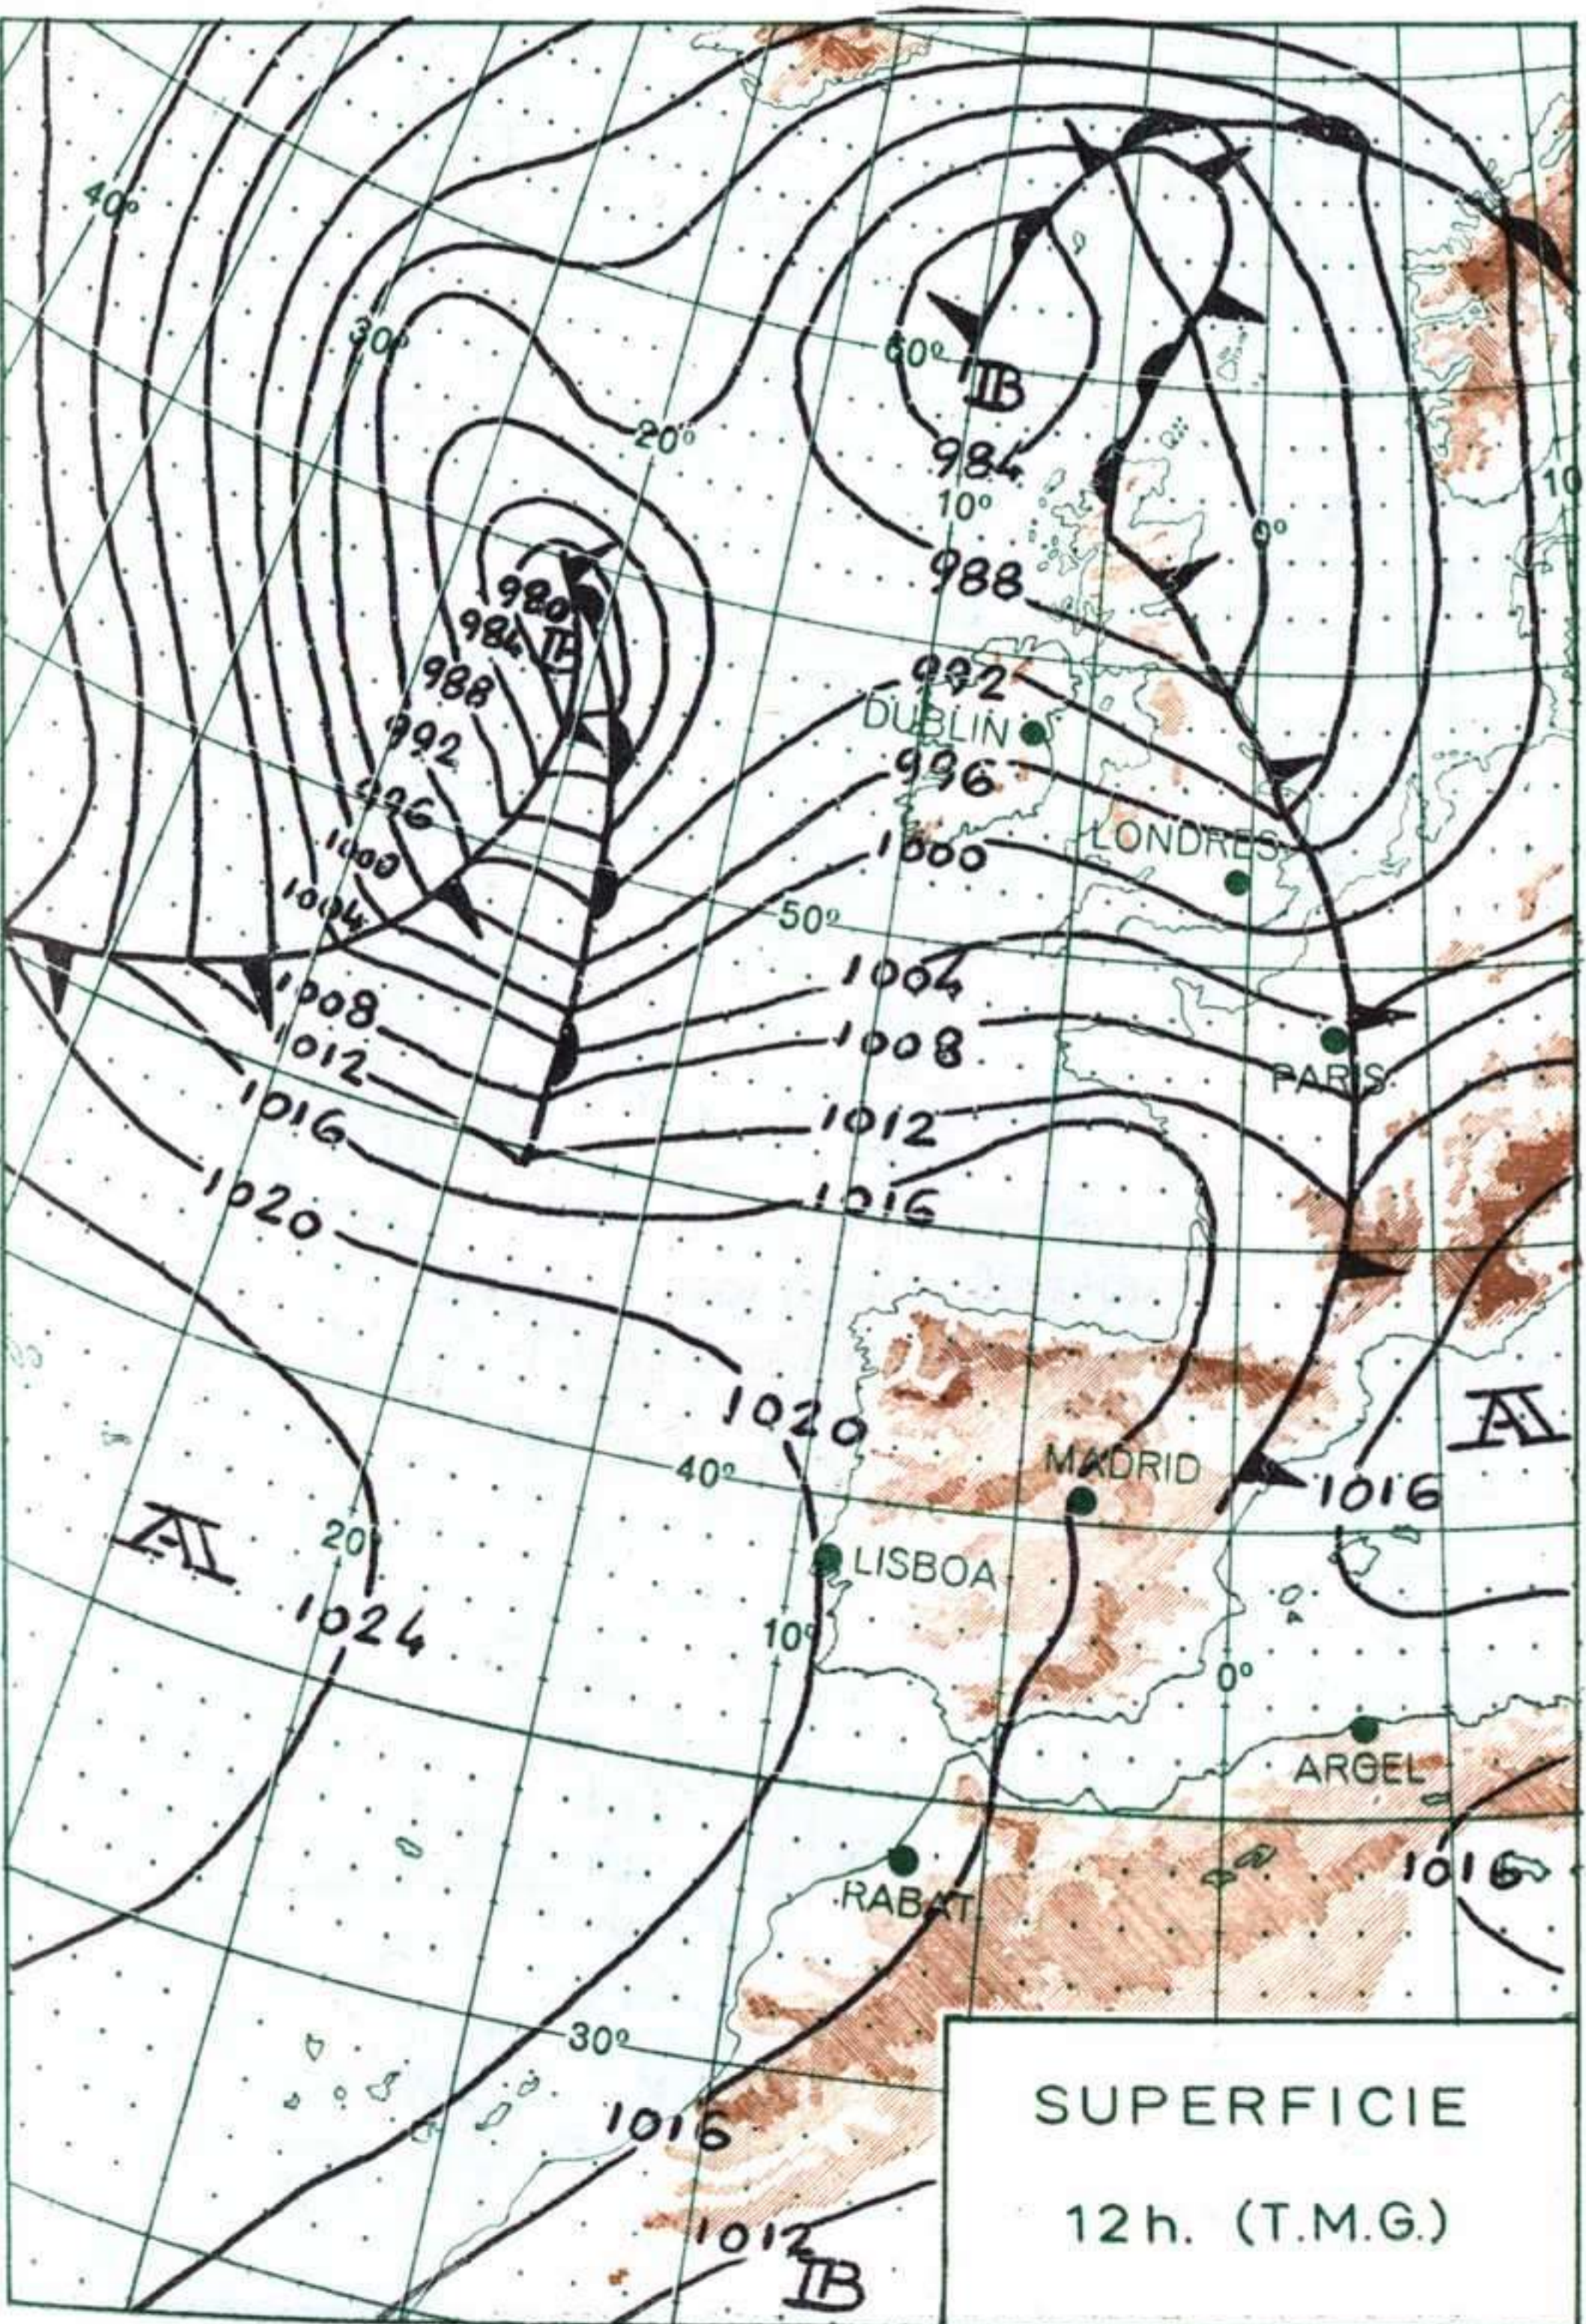

ALTITUDES  >2000  2000  1000  500  0 Mts.

MADRID, Dia 8 de SEPTIEMBRE de 1.970

Núm. 285.

R A D I O S O N D E O S																VIENTO EN ALTITUD													
LA CORUÑA 08 001				MADRID / BARAJAS 08 221				PALMA DE M. / SON BONET 08 302				SANTA CRUZ DE TENERIFE 60 020				Estación													
Sondeo a 00 h. (T.M.G.)				Sondeo a 00 h. (T.M.G.)				Sondeo a 00 h. (T.M.G.)				Sondeo a 00 h. (T.M.G.)				Indicativo													
Sondeo a 00 h. (T.M.G.)				Sondeo a 00 h. (T.M.G.)				Sondeo a 00 h. (T.M.G.)				Sondeo a 00 h. (T.M.G.)				Dia/hora													
Sondeo a 00 h. (T.M.G.)				Sondeo a 00 h. (T.M.G.)				Sondeo a 00 h. (T.M.G.)				Sondeo a 00 h. (T.M.G.)				Altitud	dd	ff	dd	ff									
Presiones tipo	1.000	126	17	21	22	12	1.000	122								1.000	157	24	60	02	04	Tierra							
	850	142	8	32	25	27	850	152	15	69	26	18	850										1.500						
	700	30	82	3	59	25	35	700	31	43	7	21	42	700	32	35	10	58	36	08	2.000								
	500	57	30	-12	60	28	40	500	58	10	-12	23	50	500	59	50	-7	58	30	12	3.000								
	400	74	00	-25	58	28	35	400	74	00	-25	24	36	400	76	40	-20	63	28	25	4.000								
	300	94	10	-42		28	33	300	95	00	-40	23	40	300	97	10	-35		31	30	5.500								
	250	106	20	-52		28	33	250	107	30	-49	24	42	250	109	60	-43		31	30	7.000								
	200	120	40	-59		30	35	200	121	70	-55	24	30	200	124	30	-53		31	30	9.000								
	150	138	50	-57		28	31	150	139	80	-61	24	35	150	142	30	-65		31	26	10.500								
	100	164	00	-59		27	31	100	165	00	-62	24	20	100	166	90	-71		09	15	12.000								
70							70						70										13.500						
50							50						50										16.000						
30							30						30										Estación						
20							20						20										Indicativo						
10							10						10										Dia/hora						
Puntos notables	PPP	TT	DD	DD	dd	ff	PPP	TT	DD	DD	dd	ff	PPP	TT	DD	DD	dd	ff	PPP	TT	DD	DD	dd	ff	Tierra				
	100	8	17	24	340	-35	59	943	22	64				1014	25	60	384	-22		1.000									
	958	14	11	30	8	-40	58	800	12	72				933	22	61	333	-29	57	1.500									
	912	10	09	27	0	-49		772	12					918	27		327	-30		2.000									
	839	8	35	19	0	-60		590	-1					869	25		215	-50		3.000									
	822	6	22	14	3	-56		472	-16					854	23	65	145	-66		4.000									
	781	5	57	96	-59			300	-40					718	12	63	108	-72		5.500									
	753	3	59					250	-49					708	11	58	76	-67		7.000									
	704	4	59					165	-60					647	6	62				9.000									
	620	-1	50					100	-62					599	2	60				10.500									
556	-6	60											578	-1	39				12.000										
500	-12	60											508	-6	59				13.500										
392	-26	58											433	-17	23				16.000										
Estación																													
Sondeo a 12 h. (T.M.G.)				Sondeo a 12 h. (T.M.G.)				Sondeo a 12 h. (T.M.G.)				Sondeo a 12 h. (T.M.G.)				Indicativo													
Sondeo a 12 h. (T.M.G.)				Sondeo a 12 h. (T.M.G.)				Sondeo a 12 h. (T.M.G.)				Sondeo a 12 h. (T.M.G.)				Dia/hora													
Sondeo a 12 h. (T.M.G.)				Sondeo a 12 h. (T.M.G.)				Sondeo a 12 h. (T.M.G.)				Sondeo a 12 h. (T.M.G.)				Tierra													
Presiones tipo	1.000	154	19	30	26	06	1.000						1.000						1.000						1.000				
	850	15	22	9	22	27	14	850						850						850						1.500			
	700	31	22	6	60	29	19	700						700						700						2.000			
	500	58	10	-11	56	28	24	500						500						500						3.000			
	400	74	90	-20	57	30	30	400						400						400						4.000			
	300	95	50	-38	62	32	42	300						300						300						5.500			
	250	107	80	-49		32	38	250						250						250						7.000			
	200	122	00	-59		32	38	200						200						200						9.000			
	150							150						150						150						10.500			
	100							100						100						100						12.000			
70							70						70						70						13.500				
50							50						50						50						16.000				
30							30						30						30						Estación				
20							20						20						20						Indicativo				
10							10						10						10						Dia/hora				
Puntos notables	PPP	TT	DD	DD	dd	ff	PPP	TT	DD	DD	dd	ff	PPP	TT	DD	DD	dd	ff	PPP	TT	DD	DD	dd	ff	Tierra				
	1011	20	33	219	-56																				1.000				
	910	11	27	200	-59																				1.500				
	888	11	31																						2.000				
	810	6	22																						3.000				
	783	9	60																						4.000				
	735	6	58																						5.500				
	706	7	56																						7.000				
	607	1	59																						9.000				
	501	-11	50																						10.500				
473	-13	56																						12.000					
445	-15	58																						13.500					
388	-22	59																						16.000					
290	40	57																											