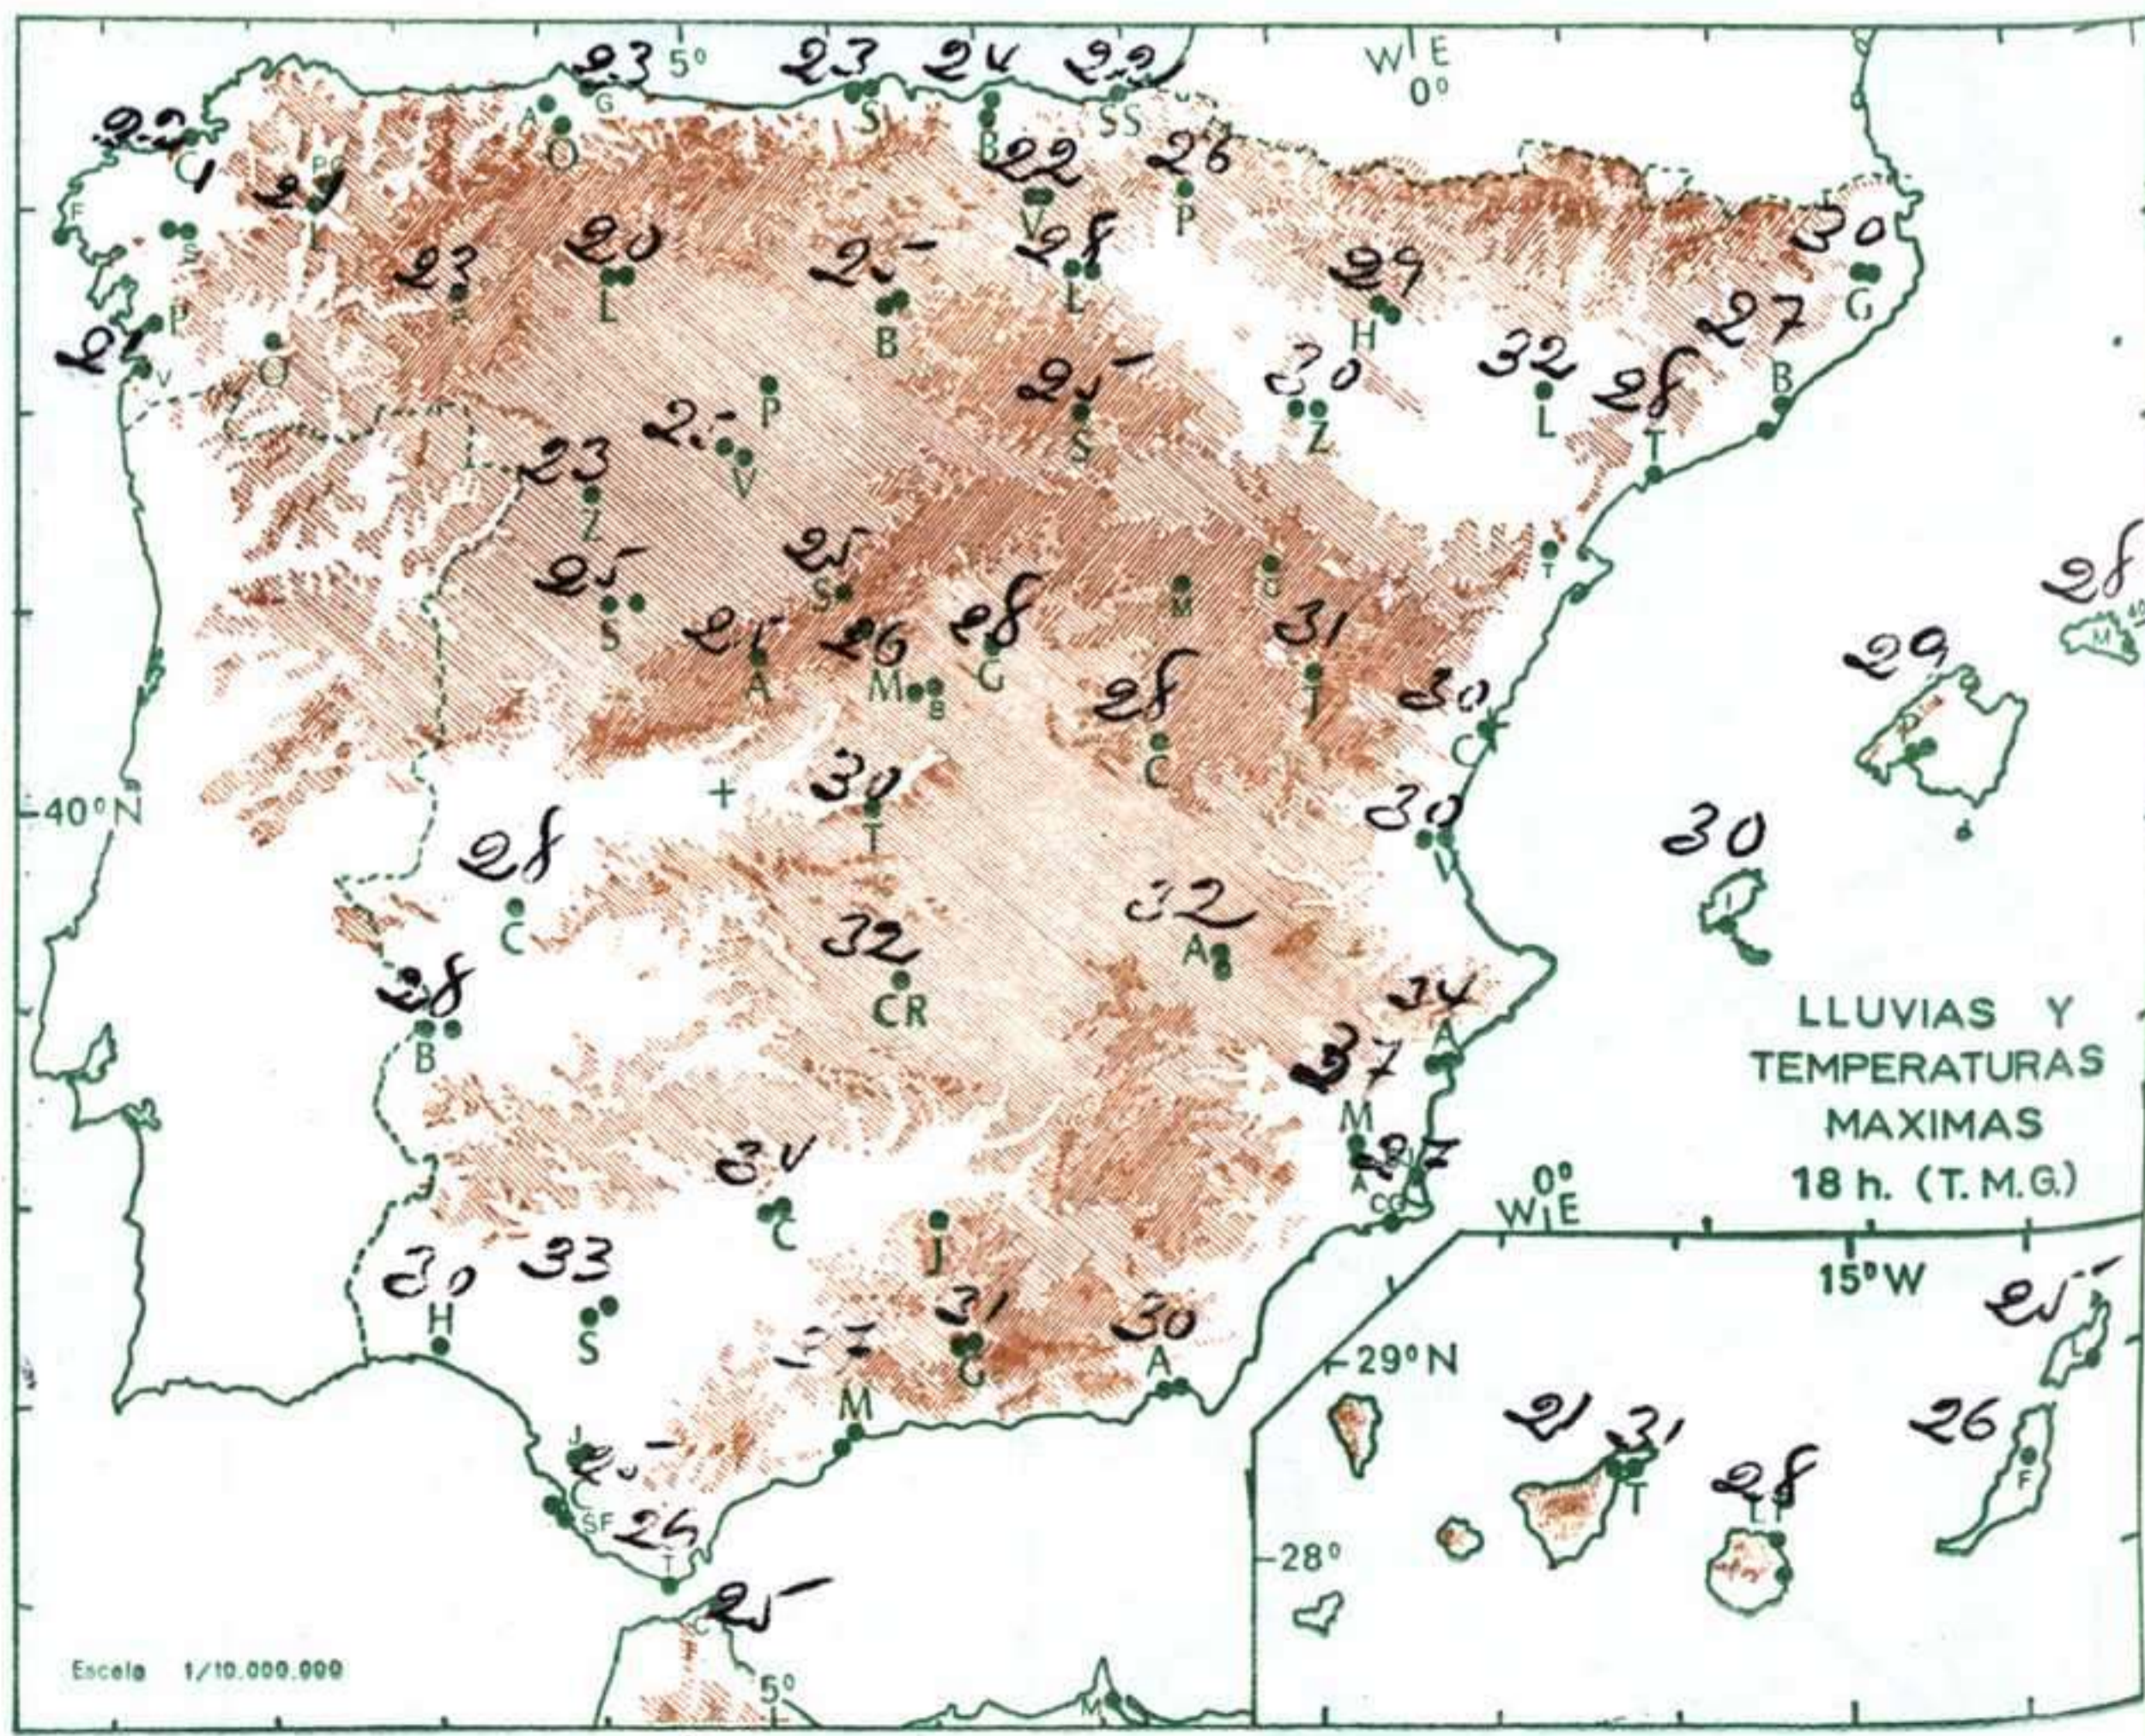

ALTITUDES  >2000  2000  1000  500  0 Mts.

MADRID, Dia 8 de SEPTIEMBRE de 1.970

Núm. 285.

R A D I O S O N D E O S																VIENTO EN ALTITUD													
LA CORUÑA 08 001				MADRID / BARAJAS 08 221				PALMA DE M. / SON BONET 08 302				SANTA CRUZ DE TENERIFE 60 020				Estación													
Sondeo a 00 h. (T.M.G.)				Sondeo a 00 h. (T.M.G.)				Sondeo a 00 h. (T.M.G.)				Sondeo a 00 h. (T.M.G.)				Indicativo													
Sondeo a 00 h. (T.M.G.)				Sondeo a 00 h. (T.M.G.)				Sondeo a 00 h. (T.M.G.)				Sondeo a 00 h. (T.M.G.)				Dia/hora													
Sondeo a 00 h. (T.M.G.)				Sondeo a 00 h. (T.M.G.)				Sondeo a 00 h. (T.M.G.)				Sondeo a 00 h. (T.M.G.)				Altitud	dd	ff	dd	ff									
Presiones tipo	1.000	126	17	21	22	12	1.000	122								1.000	157	24	60	02	04	Tierra							
	850	142	8	32	25	27	850	152	15	69	26	18	850										1.500						
	700	30	82	3	59	25	35	700	31	43	7	21	42	700	32	35	10	58	36	08	2.000								
	500	57	30	-12	60	28	40	500	58	10	-12	23	50	500	59	50	-7	58	30	12	3.000								
	400	74	00	-25	58	28	35	400	74	00	-25	24	36	400	76	40	-20	63	28	25	4.000								
	300	94	10	-42		28	33	300	95	00	-40	23	40	300	97	10	-35		31	30	5.500								
	250	106	20	-52		28	33	250	107	30	-49	24	42	250	109	60	-43		31	30	7.000								
	200	120	40	-59		30	35	200	121	70	-55	24	30	200	124	30	-53		31	30	9.000								
	150	138	50	-57		28	31	150	139	80	-61	24	35	150	142	30	-65		31	26	10.500								
	100	164	00	-59		27	31	100	165	00	-62	24	20	100	166	90	-71		09	15	12.000								
70							70						70										13.500						
50							50						50										16.000						
30							30						30										Estación						
20							20						20										Indicativo						
10							10						10										Dia/hora						
Puntos notables	PPP	TT	DD	DD	dd	ff	PPP	TT	DD	DD	dd	ff	PPP	TT	DD	DD	dd	ff	PPP	TT	DD	DD	dd	ff	Tierra				
	100	8	17	24	340	-35	59	943	22	64				1014	25	60	384	-22		1.000									
	958	14	11	30	8	-40	58	800	12	72				933	22	61	333	-29	57	1.500									
	912	10	09	27	0	-49		772	12					918	27		327	-30		2.000									
	839	8	35	19	0	-60		590	-1					869	25		215	-50		3.000									
	822	6	22	14	3	-56		472	-16					854	23	65	145	-66		4.000									
	781	5	57	96	-59			300	-40					718	12	63	108	-72		5.500									
	753	3	59					250	-49					708	11	58	76	-67		7.000									
	704	4	59					165	-60					647	6	62				9.000									
	620	-1	50					100	-62					599	2	60				10.500									
556	-6	60											578	-1	39				12.000										
500	-12	60											508	-6	59				13.500										
392	-26	58											433	-17	23				16.000										
Estación																													
Sondeo a 12 h. (T.M.G.)				Sondeo a 12 h. (T.M.G.)				Sondeo a 12 h. (T.M.G.)				Sondeo a 12 h. (T.M.G.)				Indicativo													
Sondeo a 12 h. (T.M.G.)				Sondeo a 12 h. (T.M.G.)				Sondeo a 12 h. (T.M.G.)				Sondeo a 12 h. (T.M.G.)				Dia/hora													
Sondeo a 12 h. (T.M.G.)				Sondeo a 12 h. (T.M.G.)				Sondeo a 12 h. (T.M.G.)				Sondeo a 12 h. (T.M.G.)				Tierra													
Presiones tipo	1.000	154	19	30	26	06	1.000						1.000						1.000						1.000				
	850	15	22	9	22	27	14	850						850						850						1.500			
	700	31	22	6	60	29	19	700						700						700						2.000			
	500	58	10	-11	56	28	24	500						500						500						3.000			
	400	74	90	-20	57	30	30	400						400						400						4.000			
	300	95	50	-38	62	32	42	300						300						300						5.500			
	250	107	80	-49		32	38	250						250						250						7.000			
	200	122	00	-59		32	38	200						200						200						9.000			
	150							150						150						150						10.500			
	100							100						100						100						12.000			
70							70						70						70						13.500				
50							50						50						50						16.000				
30							30						30						30						Estación				
20							20						20						20						Indicativo				
10							10						10						10						Dia/hora				
Puntos notables	PPP	TT	DD	DD	dd	ff	PPP	TT	DD	DD	dd	ff	PPP	TT	DD	DD	dd	ff	PPP	TT	DD	DD	dd	ff	Tierra				
	1011	20	33	219	-56																				1.000				
	910	11	27	200	-59																				1.500				
	888	11	31																						2.000				
	810	6	22																						3.000				
	783	9	60																						4.000				
	735	6	58																						5.500				
	706	7	56																						7.000				
	607	1	59																						9.000				
	501	-11	50																						10.500				
473	-13	56																						12.000					
445	-15	58																						13.500					
388	-22	59																						16.000					
290	40	57																											