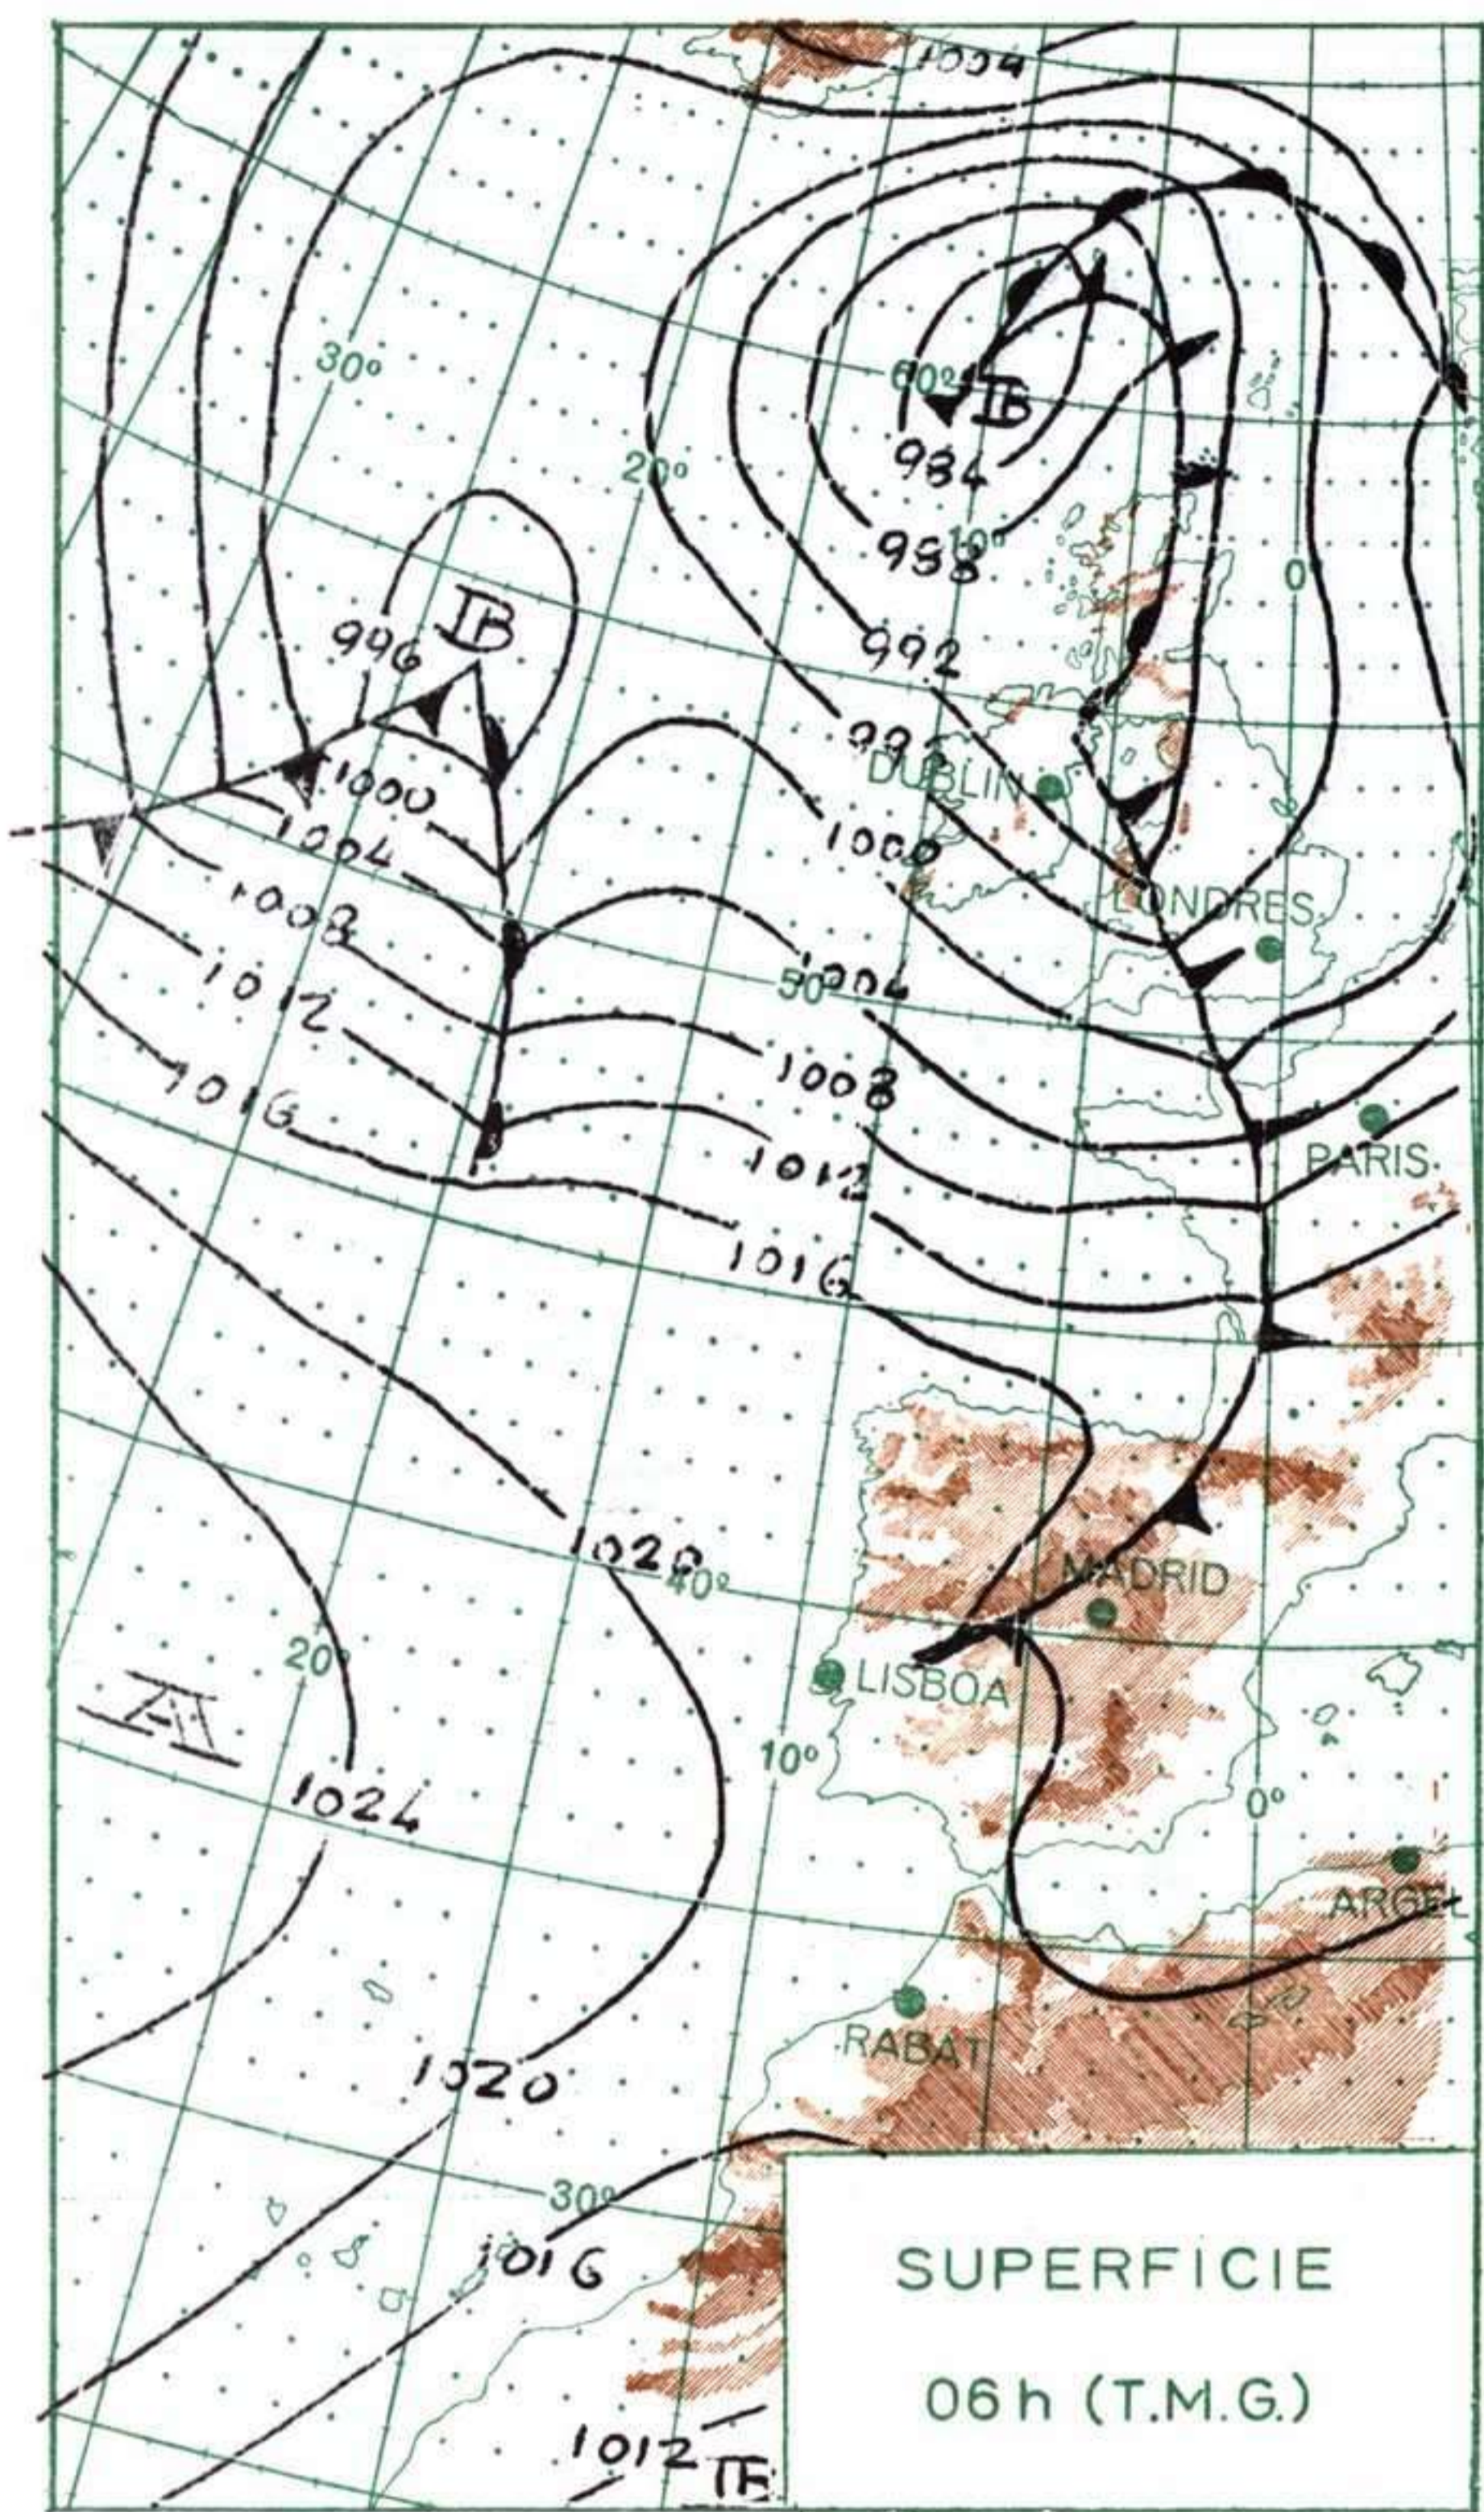

ALTITUDES  >2000  2000  1000  500  0 Mts.

MADRID, Dia 8 de SEPTIEMBRE de 1.970

Núm. 285.

R A D I O S O N D E O S																VIENTO EN ALTITUD													
LA CORUÑA 08 001				MADRID / BARAJAS 08 221				PALMA DE M. / SON BONET 08 302				SANTA CRUZ DE TENERIFE 60 020				Estación													
Sondeo a 00 h. (T.M.G.)				Sondeo a 00 h. (T.M.G.)				Sondeo a 00 h. (T.M.G.)				Sondeo a 00 h. (T.M.G.)				Indicativo													
Sondeo a 00 h. (T.M.G.)				Sondeo a 00 h. (T.M.G.)				Sondeo a 00 h. (T.M.G.)				Sondeo a 00 h. (T.M.G.)				Dia/hora													
Sondeo a 00 h. (T.M.G.)				Sondeo a 00 h. (T.M.G.)				Sondeo a 00 h. (T.M.G.)				Sondeo a 00 h. (T.M.G.)				Altitud	dd	ff	dd	ff									
Presiones tipo	1.000	126	17	21	22	12	1.000	122								1.000	157	24	60	02	04	Tierra							
	850	142	8	32	25	27	850	152	15	69	26	18	850										1.500						
	700	30	82	3	59	25	35	700	31	43	7	21	42	700	32	35	10	58	36	08	2.000								
	500	57	30	-12	60	28	40	500	58	10	-12	23	50	500	59	50	-7	58	30	12	3.000								
	400	74	00	-25	58	28	35	400	74	00	-25	24	36	400	76	40	-20	63	28	25	4.000								
	300	94	10	-42		28	33	300	95	00	-40	23	40	300	97	10	-35		31	30	5.500								
	250	106	20	-52		28	33	250	107	30	-49	24	42	250	109	60	-43		31	30	7.000								
	200	120	40	-59		30	35	200	121	70	-55	24	30	200	124	30	-53		31	30	9.000								
	150	138	50	-57		28	31	150	139	80	-61	24	35	150	142	30	-65		31	26	10.500								
	100	164	00	-59		27	31	100	165	00	-62	24	20	100	166	90	-71		09	15	12.000								
70							70						70										13.500						
50							50						50										16.000						
30							30						30										Estación						
20							20						20										Indicativo						
10							10						10										Dia/hora						
Puntos notables	PPP	TT	DD	DD	dd	ff	PPP	TT	DD	DD	dd	ff	PPP	TT	DD	DD	dd	ff	PPP	TT	DD	DD	dd	ff	Tierra				
	100	8	17	24	340	-35	59	943	22	64				1014	25	60	384	-22		1.000									
	958	14	11	30	8	-40	58	800	12	72				933	22	61	333	-29	57	1.500									
	912	10	09	27	0	-49		772	12					918	27		327	-30		2.000									
	839	8	35	19	0	-60		590	-1					869	25		215	-50		3.000									
	822	6	22	14	3	-56		472	-16					854	23	65	145	-66		4.000									
	781	5	57	96	-59			300	-40					718	12	63	108	-72		5.500									
	753	3	59					250	-49					708	11	58	76	-67		7.000									
	704	4	59					165	-60					647	6	62				9.000									
	620	-1	50					100	-62					599	2	60				10.500									
556	-6	60											578	-1	39				12.000										
500	-12	60											508	-6	59				13.500										
392	-26	58											433	-17	23				16.000										
Estación																													
Sondeo a 12 h. (T.M.G.)				Sondeo a 12 h. (T.M.G.)				Sondeo a 12 h. (T.M.G.)				Sondeo a 12 h. (T.M.G.)				Indicativo													
Sondeo a 12 h. (T.M.G.)				Sondeo a 12 h. (T.M.G.)				Sondeo a 12 h. (T.M.G.)				Sondeo a 12 h. (T.M.G.)				Dia/hora													
Sondeo a 12 h. (T.M.G.)				Sondeo a 12 h. (T.M.G.)				Sondeo a 12 h. (T.M.G.)				Sondeo a 12 h. (T.M.G.)				Tierra													
Presiones tipo	1.000	154	19	30	26	06	1.000						1.000						1.000						1.000				
	850	15	22	9	22	27	14	850						850						850						1.500			
	700	31	22	6	60	29	19	700						700						700						2.000			
	500	58	10	-11	56	28	24	500						500						500						3.000			
	400	74	90	-20	57	30	30	400						400						400						4.000			
	300	95	50	-38	62	32	42	300						300						300						5.500			
	250	107	80	-49		32	38	250						250						250						7.000			
	200	122	00	-59		32	38	200						200						200						9.000			
	150							150						150						150						10.500			
	100							100						100						100						12.000			
70							70						70						70						13.500				
50							50						50						50						16.000				
30							30						30						30						Estación				
20							20						20						20						Indicativo				
10							10						10						10						Dia/hora				
Puntos notables	PPP	TT	DD	DD	dd	ff	PPP	TT	DD	DD	dd	ff	PPP	TT	DD	DD	dd	ff	PPP	TT	DD	DD	dd	ff	Tierra				
	1011	20	33	219	-56																				1.000				
	910	11	27	200	-59																				1.500				
	888	11	31																						2.000				
	810	6	22																						3.000				
	783	9	60																						4.000				
	735	6	58																						5.500				
	706	7	56																						7.000				
	607	1	59																						9.000				
	501	-11	50																						10.500				
473	-13	56																						12.000					
445	-15	58																						13.500					
388	-22	59																						16.000					
290	40	57																											