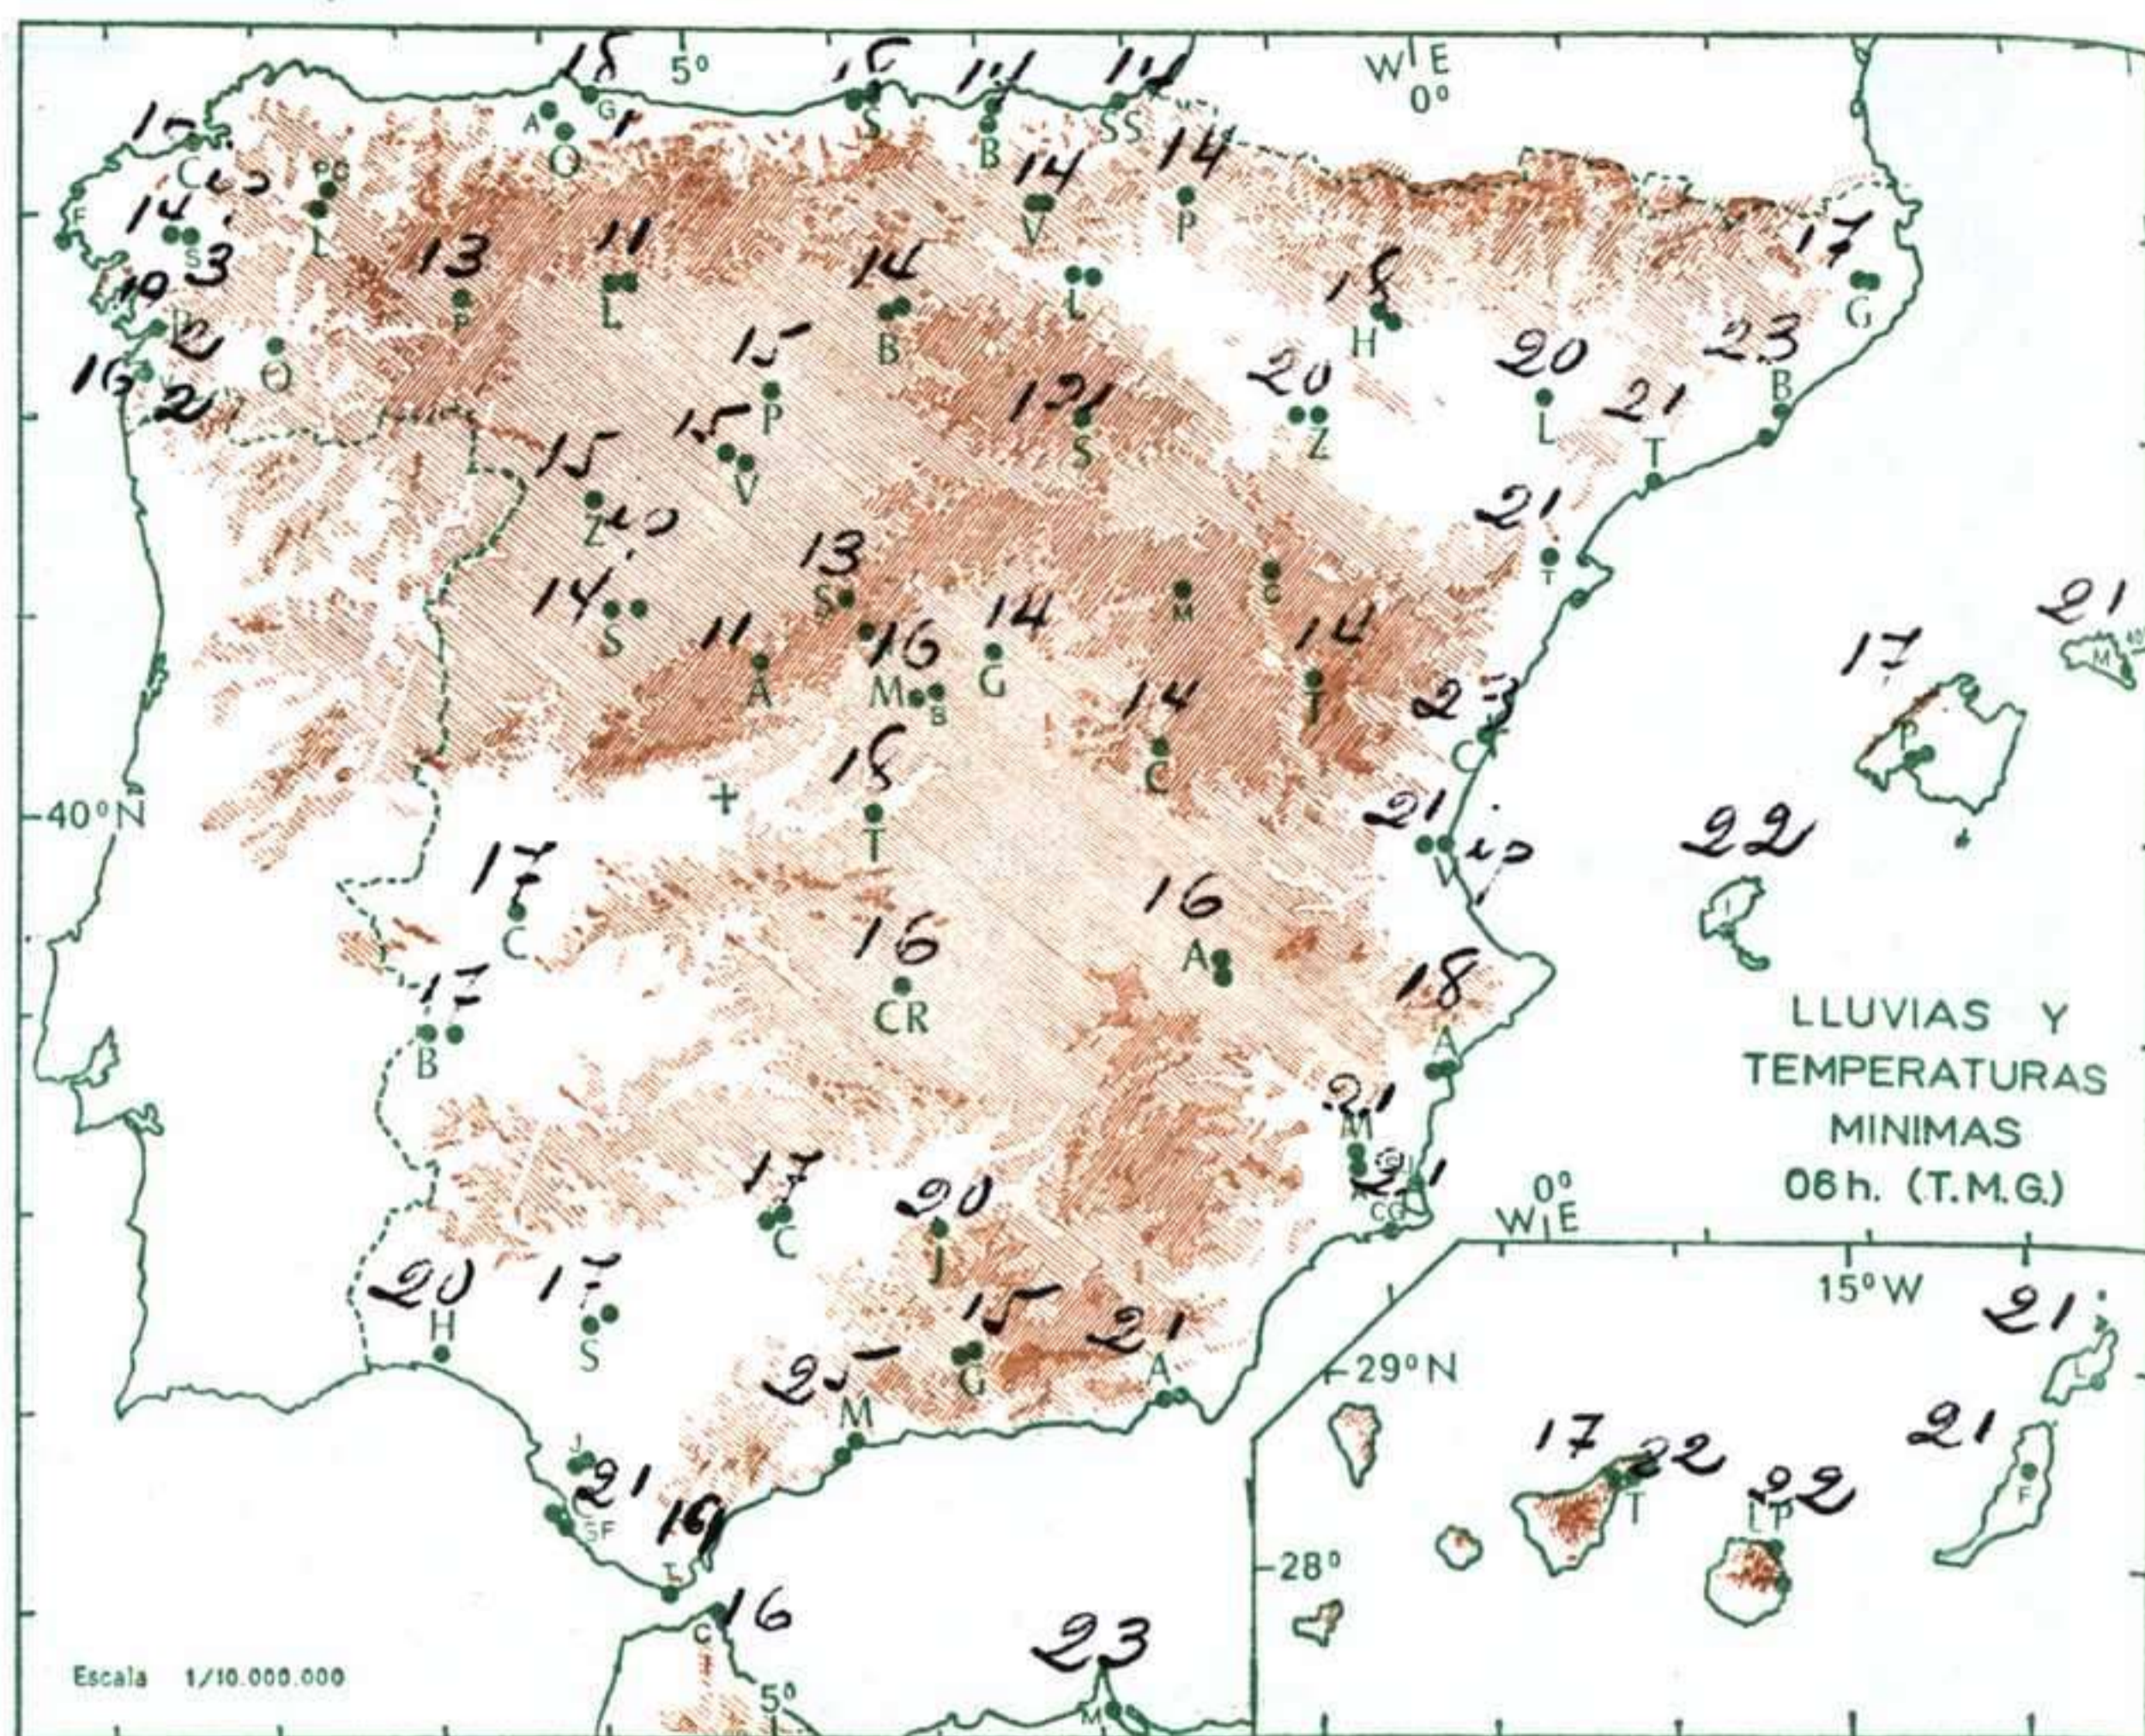

ALTITUDES  >2000  2000  1000  500  0 Mts.

MADRID, Dia 8 de SEPTIEMBRE de 1.970

Núm. 285.

R A D I O S O N D E O S																VIENTO EN ALTITUD													
LA CORUÑA 08 001				MADRID / BARAJAS 08 221				PALMA DE M. / SON BONET 08 302				SANTA CRUZ DE TENERIFE 60 020				Estación													
Sondeo a 00 h. (T.M.G.)				Sondeo a 00 h. (T.M.G.)				Sondeo a 00 h. (T.M.G.)				Sondeo a 00 h. (T.M.G.)				Indicativo													
Sondeo a 00 h. (T.M.G.)				Sondeo a 00 h. (T.M.G.)				Sondeo a 00 h. (T.M.G.)				Sondeo a 00 h. (T.M.G.)				Dia/hora													
Sondeo a 00 h. (T.M.G.)				Sondeo a 00 h. (T.M.G.)				Sondeo a 00 h. (T.M.G.)				Sondeo a 00 h. (T.M.G.)				Altitud	dd	ff	dd	ff									
Presiones tipo	1.000	126	17	21	22	12	1.000	122								1.000	157	24	60	02	04	Tierra							
	850	142	8	32	25	27	850	152	15	69	26	18	850										1.500						
	700	30	82	3	59	25	35	700	31	43	7	21	42	700	32	35	10	58	36	08	2.000								
	500	57	30	-12	60	28	40	500	58	10	-12	23	50	500	59	50	-7	58	30	12	3.000								
	400	74	00	-25	58	28	35	400	74	00	-25	24	36	400	76	40	-20	63	28	25	4.000								
	300	94	10	-42		28	33	300	95	00	-40	23	40	300	97	10	-35		31	30	5.500								
	250	106	20	-52		28	33	250	107	30	-49	24	42	250	109	60	-43		31	30	7.000								
	200	120	40	-59		30	35	200	121	70	-55	24	30	200	124	30	-53		31	30	9.000								
	150	138	50	-57		28	31	150	139	80	-61	24	35	150	142	30	-65		31	26	10.500								
	100	164	00	-59		27	31	100	165	00	-62	24	20	100	166	90	-71		09	15	12.000								
70							70						70										13.500						
50							50						50										16.000						
30							30						30										Estación						
20							20						20										Indicativo						
10							10						10										Dia/hora						
Puntos notables	PPP	TT	DD	DD	dd	ff	PPP	TT	DD	DD	dd	ff	PPP	TT	DD	DD	dd	ff	PPP	TT	DD	DD	dd	ff	Tierra				
	100	8	17	24	340	-35	59	943	22	64				1014	25	60	384	-22		1.000									
	958	14	11	30	8	-40	58	800	12	72				933	22	61	333	-29	57	1.500									
	912	10	09	27	0	-49		772	12					918	27		327	-30		2.000									
	839	8	35	19	0	-60		590	-1					869	25		215	-50		3.000									
	822	6	22	14	3	-56		472	-16					854	23	65	145	-66		4.000									
	781	5	57	96	-59			300	-40					718	12	63	108	-72		5.500									
	753	3	59					250	-49					708	11	58	76	-67		7.000									
	704	4	59					165	-60					647	6	62				9.000									
	620	-1	50					100	-62					599	2	60				10.500									
556	-6	60											578	-1	39				12.000										
500	-12	60											508	-6	59				13.500										
392	-26	58											433	-17	23				16.000										
Estación																													
Sondeo a 12 h. (T.M.G.)				Sondeo a 12 h. (T.M.G.)				Sondeo a 12 h. (T.M.G.)				Sondeo a 12 h. (T.M.G.)				Indicativo													
Sondeo a 12 h. (T.M.G.)				Sondeo a 12 h. (T.M.G.)				Sondeo a 12 h. (T.M.G.)				Sondeo a 12 h. (T.M.G.)				Dia/hora													
Sondeo a 12 h. (T.M.G.)				Sondeo a 12 h. (T.M.G.)				Sondeo a 12 h. (T.M.G.)				Sondeo a 12 h. (T.M.G.)				Tierra													
Presiones tipo	1.000	154	19	30	26	06	1.000						1.000						1.000						1.000				
	850	15	22	9	22	27	14	850						850						850						1.500			
	700	31	22	6	60	29	19	700						700						700						2.000			
	500	58	10	-11	56	28	24	500						500						500						3.000			
	400	74	90	-20	57	30	30	400						400						400						4.000			
	300	95	50	-38	62	32	42	300						300						300						5.500			
	250	107	80	-49		32	38	250						250						250						7.000			
	200	122	00	-59		32	38	200						200						200						9.000			
	150							150						150						150						10.500			
	100							100						100						100						12.000			
70							70						70						70						13.500				
50							50						50						50						16.000				
30							30						30						30						Estación				
20							20						20						20						Indicativo				
10							10						10						10						Dia/hora				
Puntos notables	PPP	TT	DD	DD	dd	ff	PPP	TT	DD	DD	dd	ff	PPP	TT	DD	DD	dd	ff	PPP	TT	DD	DD	dd	ff	Tierra				
	1011	20	33	219	-56																				1.000				
	910	11	27	200	-59																				1.500				
	888	11	31																						2.000				
	810	6	22																						3.000				
	783	9	60																						4.000				
	735	6	58																						5.500				
	706	7	56																						7.000				
	607	1	59																						9.000				
	501	-11	50																						10.500				
473	-13	56																						12.000					
445	-15	58																						13.500					
388	-22	59																						16.000					
290	40	57																											