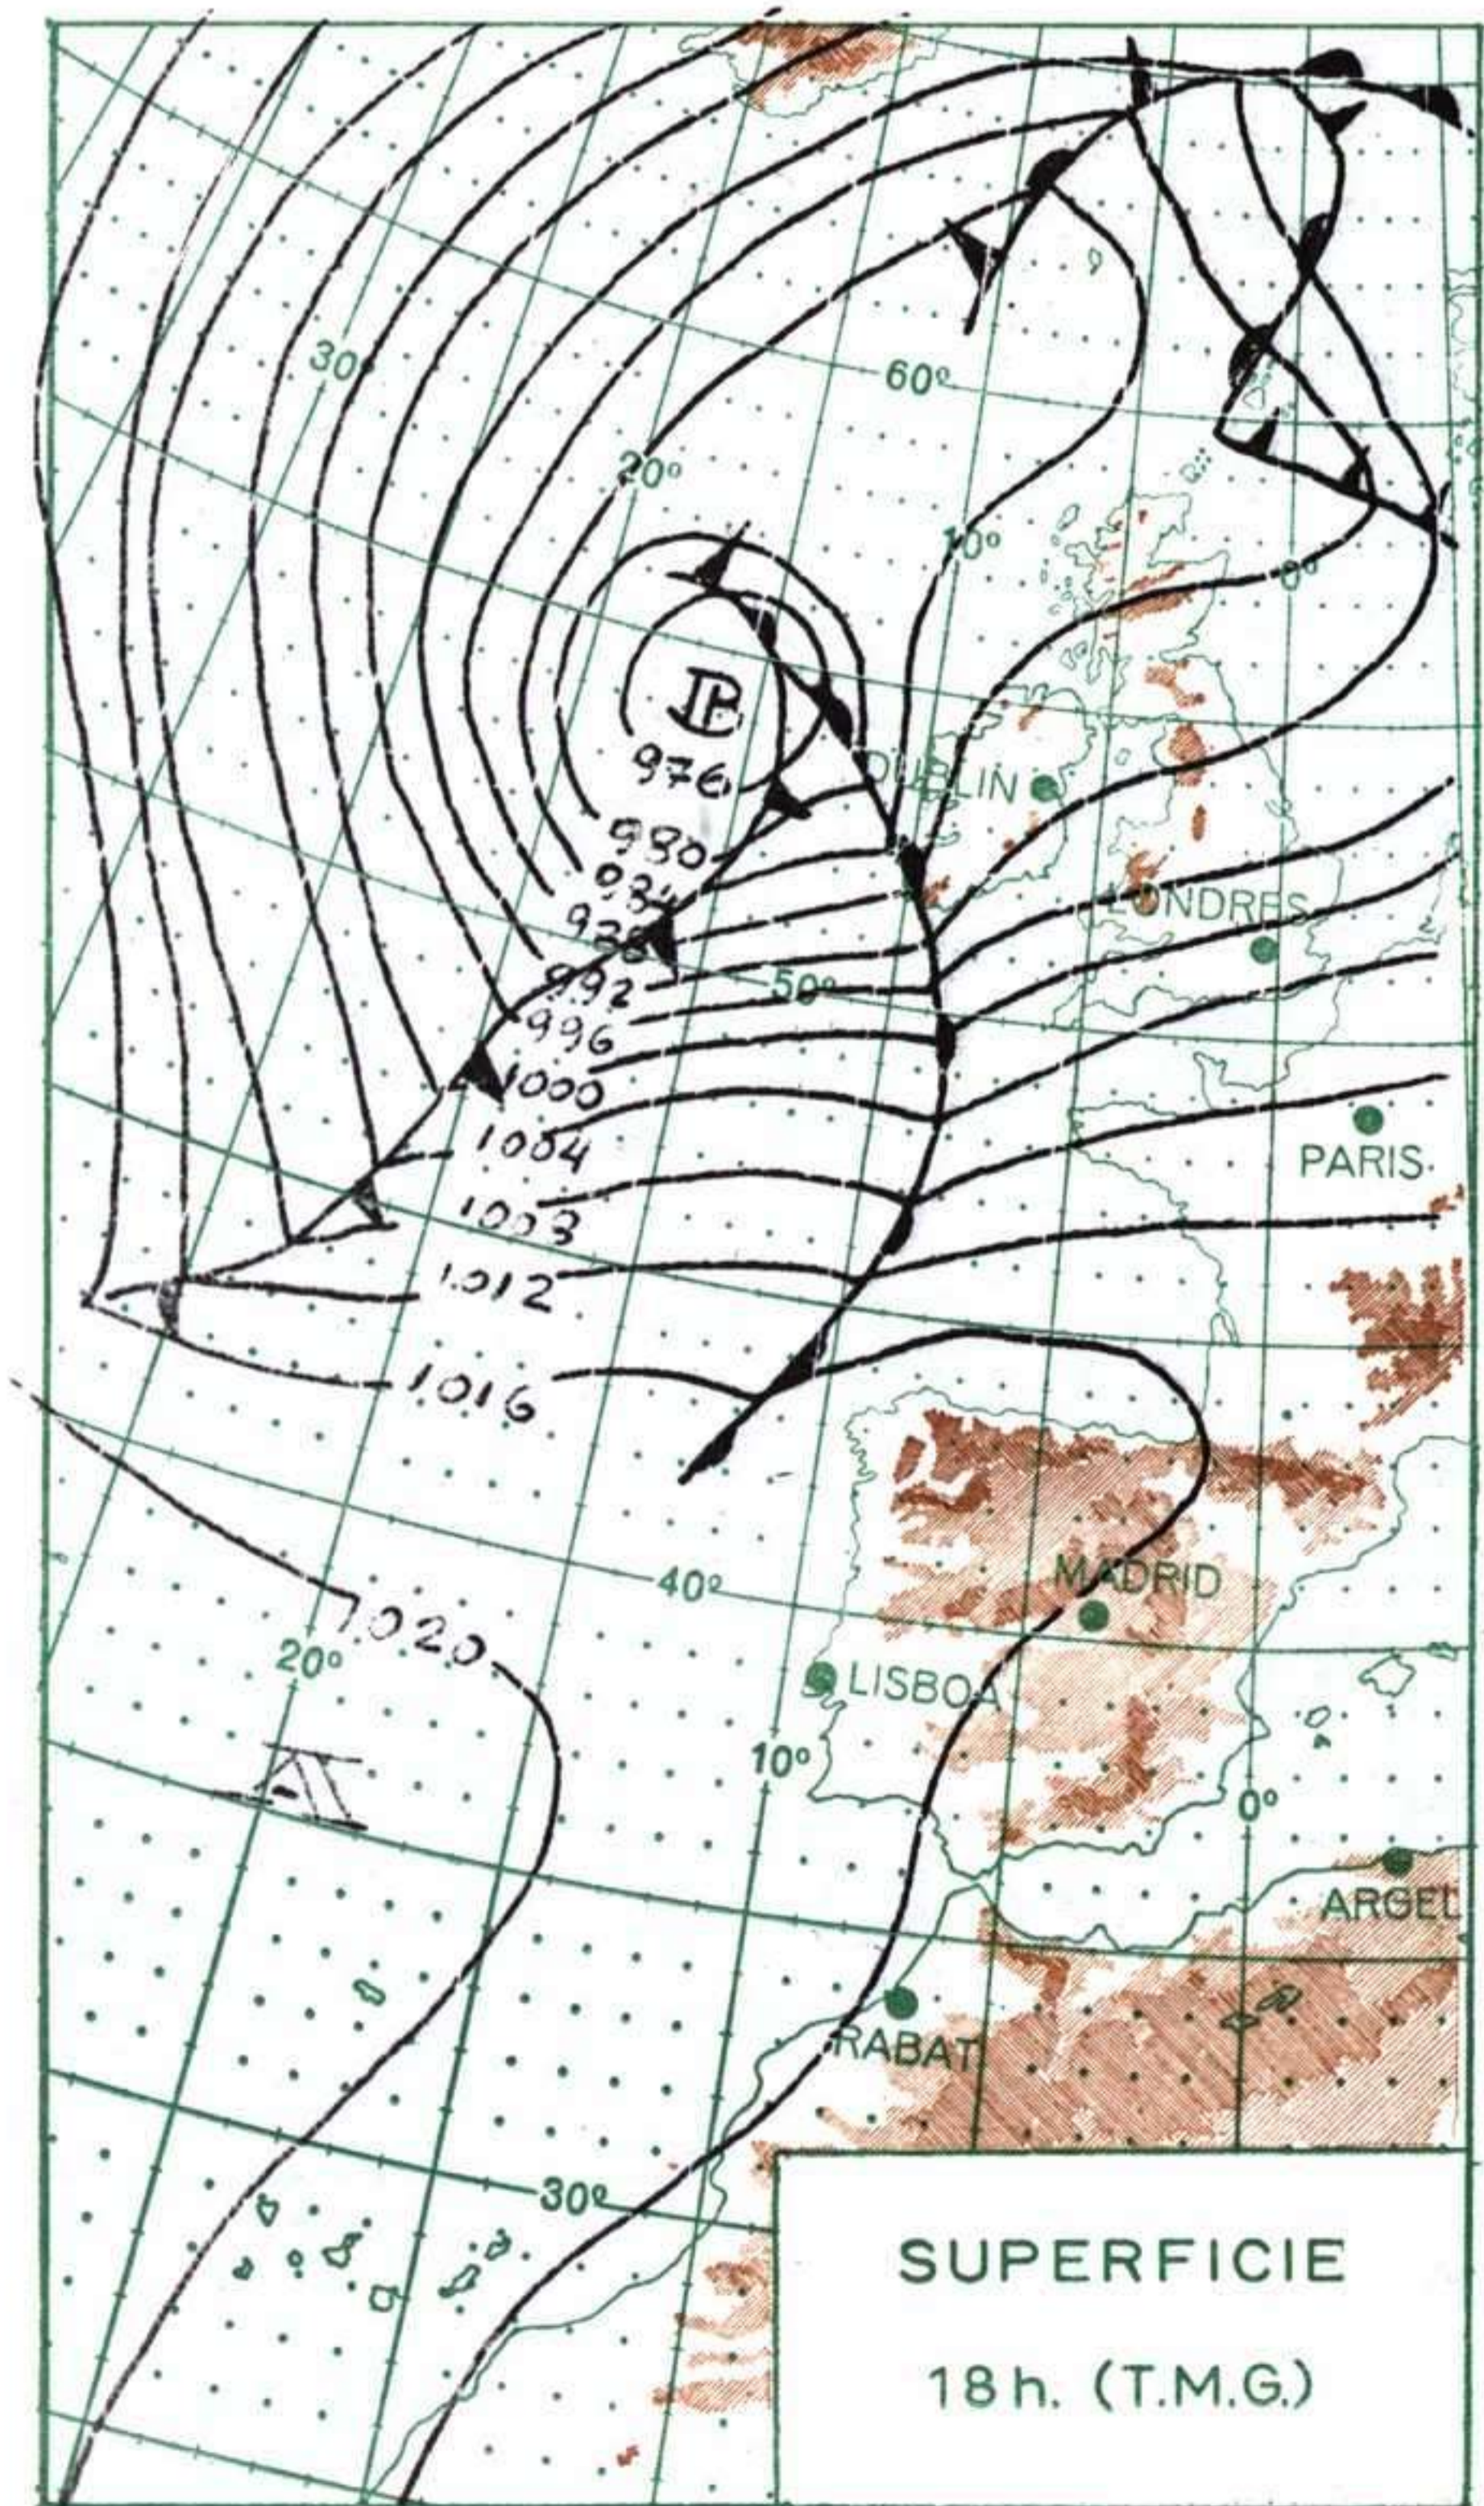

ALTITUDES  >2000  2000  1000  500  0 Mts.

MADRID, Dia 8 de SEPTIEMBRE de 1.970

Núm. 285.

R A D I O S O N D E O S																VIENTO EN ALTITUD													
LA CORUÑA 08 001				MADRID / BARAJAS 08 221				PALMA DE M. / SON BONET 08 302				SANTA CRUZ DE TENERIFE 60 020				Estación													
Sondeo a 00 h. (T.M.G.)				Sondeo a 00 h. (T.M.G.)				Sondeo a 00 h. (T.M.G.)				Sondeo a 00 h. (T.M.G.)				Indicativo													
Sondeo a 00 h. (T.M.G.)				Sondeo a 00 h. (T.M.G.)				Sondeo a 00 h. (T.M.G.)				Sondeo a 00 h. (T.M.G.)				Dia/hora													
Sondeo a 00 h. (T.M.G.)				Sondeo a 00 h. (T.M.G.)				Sondeo a 00 h. (T.M.G.)				Sondeo a 00 h. (T.M.G.)				Altitud	dd	ff	dd	ff									
Presiones tipo	1.000	126	17	21	22	12	1.000	122								1.000	157	24	60	02	04	Tierra							
	850	142	8	32	25	27	850	152	15	69	26	18	850										1.500						
	700	30	82	3	59	25	35	700	31	43	7	21	42	700	32	35	10	58	36	08	2.000								
	500	57	30	-12	60	28	40	500	58	10	-12	23	50	500	59	50	-7	58	30	12	3.000								
	400	74	00	-25	58	28	35	400	74	00	-25	24	36	400	76	40	-20	63	28	25	4.000								
	300	94	10	-42		28	33	300	95	00	-40	23	40	300	97	10	-35		31	30	5.500								
	250	106	20	-52		28	33	250	107	30	-49	24	42	250	109	60	-43		31	30	7.000								
	200	120	40	-59		30	35	200	121	70	-55	24	30	200	124	30	-53		31	30	9.000								
	150	138	50	-57		28	31	150	139	80	-61	24	35	150	142	30	-65		31	26	10.500								
	100	164	00	-59		27	31	100	165	00	-62	24	20	100	166	90	-71		09	15	12.000								
70							70						70										13.500						
50							50						50										16.000						
30							30						30										Estación						
20							20						20										Indicativo						
10							10						10										Dia/hora						
Puntos notables	PPP	TT	DD	DD	dd	ff	PPP	TT	DD	DD	dd	ff	PPP	TT	DD	DD	dd	ff	PPP	TT	DD	DD	dd	ff	Tierra				
	100	8	17	24	340	-35	59	943	22	64				1014	25	60	384	-22		1.000									
	958	14	11	30	8	-40	58	800	12	72				933	22	61	333	-29	57	1.500									
	912	10	09	27	0	-49		772	12					918	27		327	-30		2.000									
	839	8	35	19	0	-60		590	-1					869	25		215	-50		3.000									
	822	6	22	14	3	-56		472	-16					854	23	65	145	-66		4.000									
	781	5	57	96	-59			300	-40					718	12	63	108	-72		5.500									
	753	3	59					250	-49					708	11	58	76	-67		7.000									
	704	4	59					165	-60					647	6	62				9.000									
	620	-1	50					100	-62					599	2	60				10.500									
556	-6	60											578	-1	39				12.000										
500	-12	60											508	-6	59				13.500										
392	-26	58											433	-17	23				16.000										
Estación																													
Sondeo a 12 h. (T.M.G.)				Sondeo a 12 h. (T.M.G.)				Sondeo a 12 h. (T.M.G.)				Sondeo a 12 h. (T.M.G.)				Indicativo													
Sondeo a 12 h. (T.M.G.)				Sondeo a 12 h. (T.M.G.)				Sondeo a 12 h. (T.M.G.)				Sondeo a 12 h. (T.M.G.)				Dia/hora													
Sondeo a 12 h. (T.M.G.)				Sondeo a 12 h. (T.M.G.)				Sondeo a 12 h. (T.M.G.)				Sondeo a 12 h. (T.M.G.)				Tierra													
Presiones tipo	1.000	154	19	30	26	06	1.000						1.000						1.000						1.000				
	850	15	22	9	22	27	14	850						850						850						1.500			
	700	31	22	6	60	29	19	700						700						700						2.000			
	500	58	10	-11	56	28	24	500						500						500						3.000			
	400	74	90	-20	57	30	30	400						400						400						4.000			
	300	95	50	-38	62	32	42	300						300						300						5.500			
	250	107	80	-49		32	38	250						250						250						7.000			
	200	122	00	-59		32	38	200						200						200						9.000			
	150							150						150						150						10.500			
	100							100						100						100						12.000			
70							70						70						70						13.500				
50							50						50						50						16.000				
30							30						30						30						Estación				
20							20						20						20						Indicativo				
10							10						10						10						Dia/hora				
Puntos notables	PPP	TT	DD	DD	dd	ff	PPP	TT	DD	DD	dd	ff	PPP	TT	DD	DD	dd	ff	PPP	TT	DD	DD	dd	ff	Tierra				
	1011	20	33	219	-56																				1.000				
	910	11	27	200	-59																				1.500				
	888	11	31																						2.000				
	810	6	22																						3.000				
	783	9	60																						4.000				
	735	6	58																						5.500				
	706	7	56																						7.000				
	607	1	59																						9.000				
	501	-11	50																						10.500				
473	-13	56																						12.000					
445	-15	58																						13.500					
388	-22	59																						16.000					
290	40	57																											