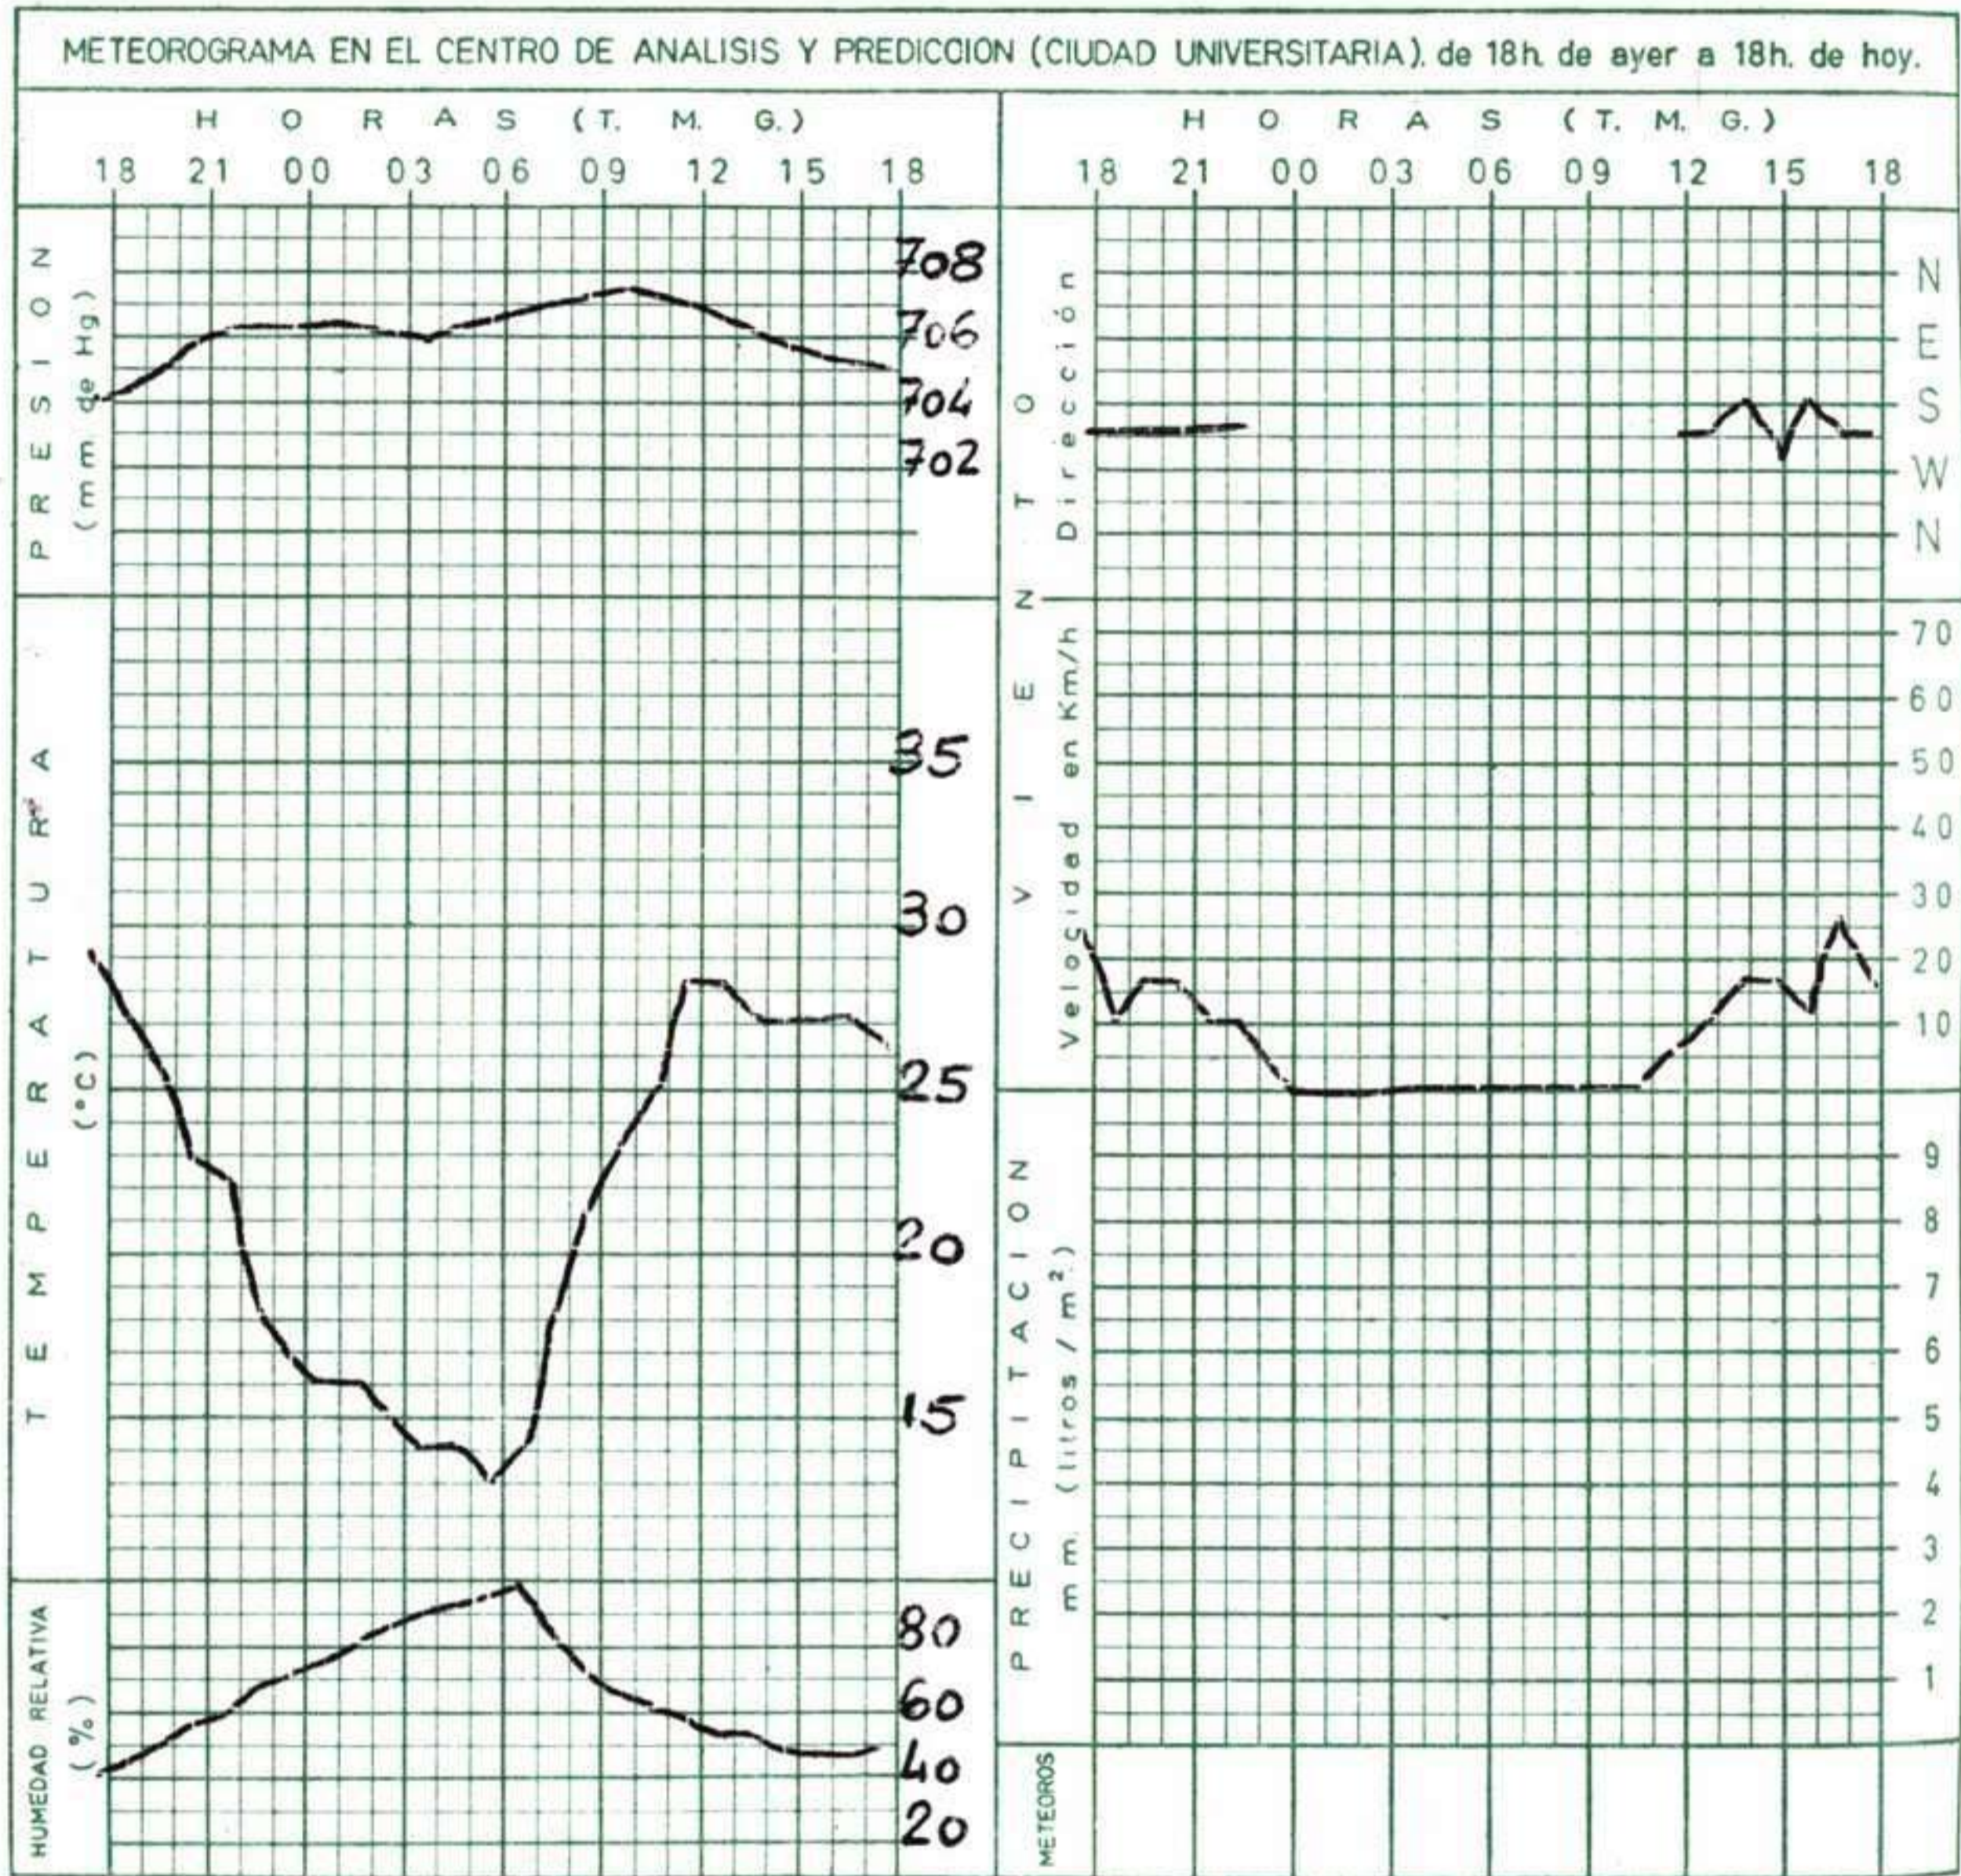

ALTITUDES  >2000  2000  1000  500  0 Mts.

MADRID, Dia 8 de SEPTIEMBRE de 1.970

Núm. 285.

R A D I O S O N D E O S																VIENTO EN ALTITUD													
LA CORUÑA 08 001				MADRID / BARAJAS 08 221				PALMA DE M. / SON BONET 08 302				SANTA CRUZ DE TENERIFE 60 020				Estación													
Sondeo a 00 h. (T.M.G.)				Sondeo a 00 h. (T.M.G.)				Sondeo a 00 h. (T.M.G.)				Sondeo a 00 h. (T.M.G.)				Indicativo													
Sondeo a 00 h. (T.M.G.)				Sondeo a 00 h. (T.M.G.)				Sondeo a 00 h. (T.M.G.)				Sondeo a 00 h. (T.M.G.)				Dia/hora													
Sondeo a 00 h. (T.M.G.)				Sondeo a 00 h. (T.M.G.)				Sondeo a 00 h. (T.M.G.)				Sondeo a 00 h. (T.M.G.)				Altitud	dd	ff	dd	ff									
Presiones tipo	1.000	126	17	21	22	12	1.000	122								1.000	157	24	60	02	04	Tierra							
	850	142	8	32	25	27	850	152	15	69	26	18	850										1.500						
	700	30	82	3	59	25	35	700	31	43	7	21	42	700	32	35	10	58	36	08	2.000								
	500	57	30	-12	60	28	40	500	58	10	-12	23	50	500	59	50	-7	58	30	12	3.000								
	400	74	00	-25	58	28	35	400	74	00	-25	24	36	400	76	40	-20	63	28	25	4.000								
	300	94	10	-42		28	33	300	95	00	-40	23	40	300	97	10	-35		31	30	5.500								
	250	106	20	-52		28	33	250	107	30	-49	24	42	250	109	60	-43		31	30	7.000								
	200	120	40	-59		30	35	200	121	70	-55	24	30	200	124	30	-53		31	30	9.000								
	150	138	50	-57		28	31	150	139	80	-61	24	35	150	142	30	-65		31	26	10.500								
	100	164	00	-59		27	31	100	165	00	-62	24	20	100	166	90	-71		09	15	12.000								
70							70						70										13.500						
50							50						50										16.000						
30							30						30										Estación						
20							20						20										Indicativo						
10							10						10										Dia/hora						
Puntos notables	PPP	TT	DD	DD	dd	ff	PPP	TT	DD	DD	dd	ff	PPP	TT	DD	DD	dd	ff	PPP	TT	DD	DD	dd	ff	Tierra				
	100	8	17	24	340	-35	59	943	22	64				1014	25	60	384	-22		1.000									
	958	14	11	30	8	-40	58	800	12	72				933	22	61	333	-29	57	1.500									
	912	10	09	27	0	-49		772	12					918	27		327	-30		2.000									
	839	8	35	19	0	-60		590	-1					869	25		215	-50		3.000									
	822	6	22	14	3	-56		472	-16					854	23	65	145	-66		4.000									
	781	5	57	96	-59			300	-40					718	12	63	108	-72		5.500									
	753	3	59					250	-49					708	11	58	76	-67		7.000									
	704	4	59					165	-60					647	6	62				9.000									
	620	-1	50					100	-62					599	2	60				10.500									
556	-6	60											578	-1	39				12.000										
500	-12	60											508	-6	59				13.500										
392	-26	58											433	-17	23				16.000										
Estación																													
Sondeo a 12 h. (T.M.G.)				Sondeo a 12 h. (T.M.G.)				Sondeo a 12 h. (T.M.G.)				Sondeo a 12 h. (T.M.G.)				Indicativo													
Sondeo a 12 h. (T.M.G.)				Sondeo a 12 h. (T.M.G.)				Sondeo a 12 h. (T.M.G.)				Sondeo a 12 h. (T.M.G.)				Dia/hora													
Sondeo a 12 h. (T.M.G.)				Sondeo a 12 h. (T.M.G.)				Sondeo a 12 h. (T.M.G.)				Sondeo a 12 h. (T.M.G.)				Tierra													
Presiones tipo	1.000	154	19	30	26	06	1.000						1.000						1.000						1.000				
	850	15	22	9	22	27	14	850						850						850						1.500			
	700	31	22	6	60	29	19	700						700						700						2.000			
	500	58	10	-11	56	28	24	500						500						500						3.000			
	400	74	90	-20	57	30	30	400						400						400						4.000			
	300	95	50	-38	62	32	42	300						300						300						5.500			
	250	107	80	-49		32	38	250						250						250						7.000			
	200	122	00	-59		32	38	200						200						200						9.000			
	150							150						150						150						10.500			
	100							100						100						100						12.000			
70							70						70						70						13.500				
50							50						50						50						16.000				
30							30						30						30						Estación				
20							20						20						20						Indicativo				
10							10						10						10						Dia/hora				
Puntos notables	PPP	TT	DD	DD	dd	ff	PPP	TT	DD	DD	dd	ff	PPP	TT	DD	DD	dd	ff	PPP	TT	DD	DD	dd	ff	Tierra				
	1011	20	33	219	-56																				1.000				
	910	11	27	200	-59																				1.500				
	888	11	31																						2.000				
	810	6	22																						3.000				
	783	9	60																						4.000				
	735	6	58																						5.500				
	706	7	56																						7.000				
	607	1	59																						9.000				
	501	-11	50																						10.500				
473	-13	56																						12.000					
445	-15	58																						13.500					
388	-22	59																						16.000					
290	40	57																											