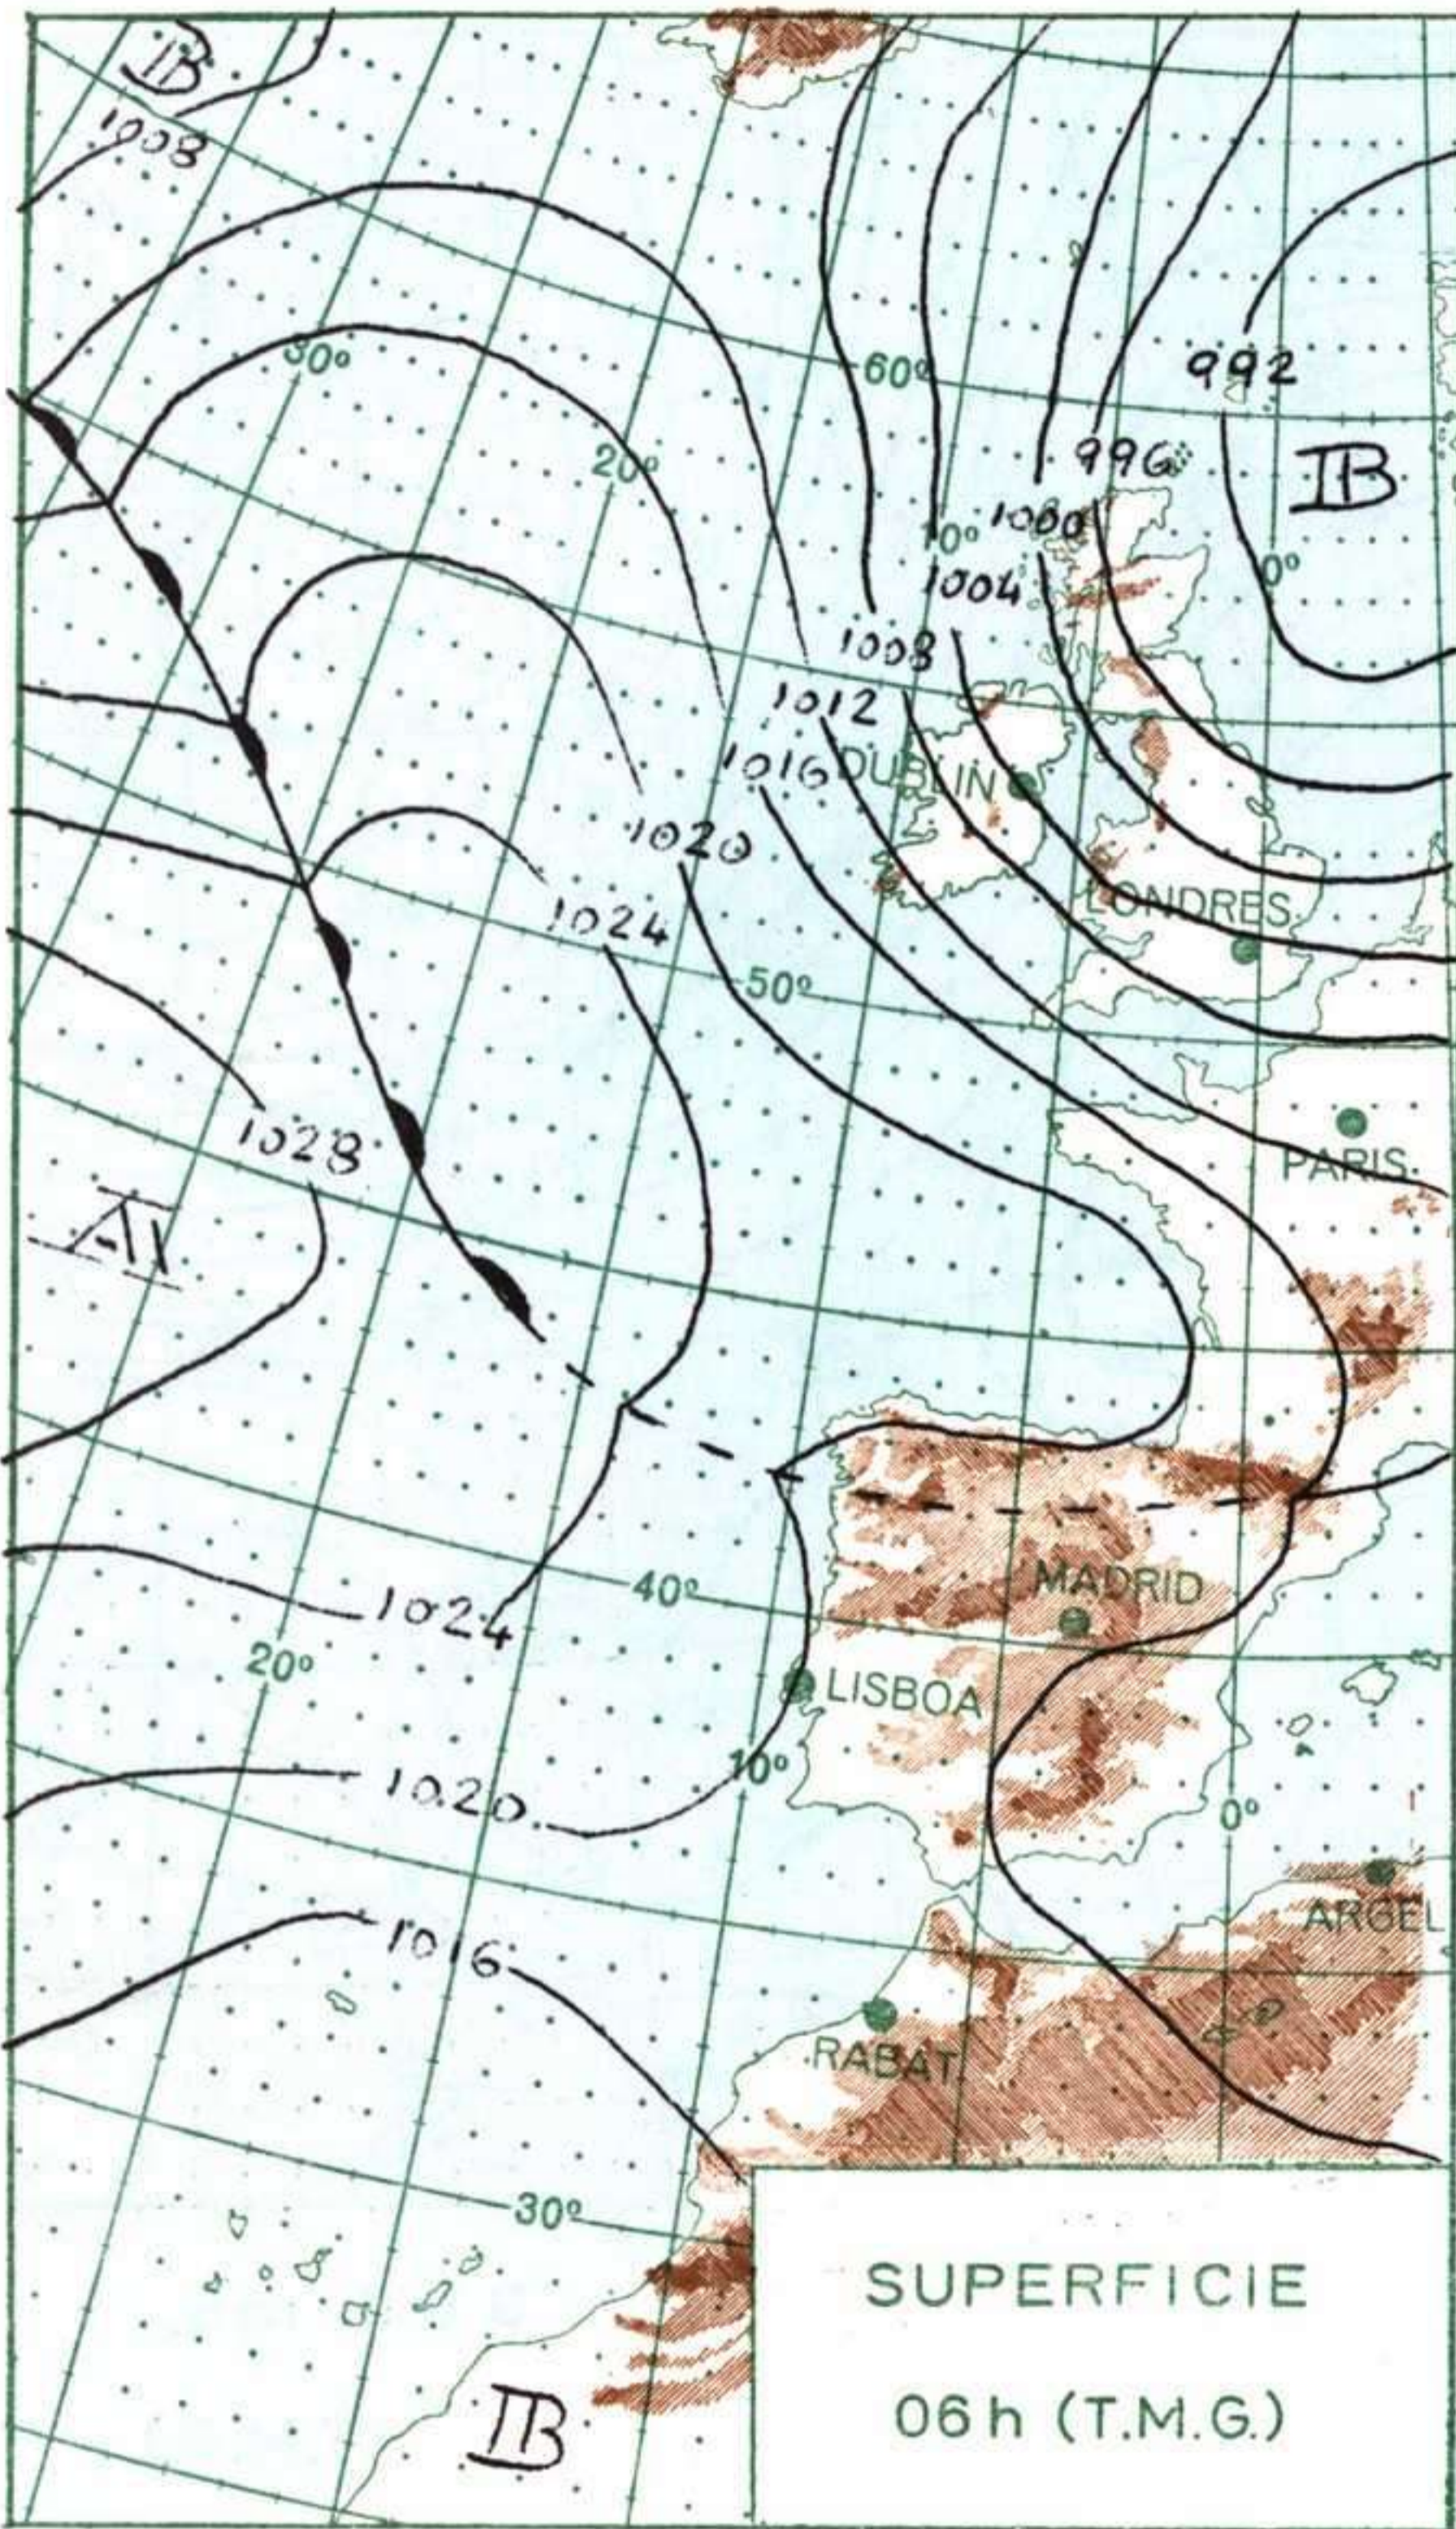

ALTITUDES  >2000  2000  1000  500  0 Mts.

MADRID, Dia 2 de JULIO de 1.970

Núm. 183.

R A D I O S O N D E O S																VIENTO EN ALTITUD																
LA CORUÑA 08 001				MADRID / BARAJAS 08 221				PALMA DE M. / SON BONET 08 302				SANTA CRUZ DE TENERIFE 60 020				Estación	S. Javier	Vallado	León.													
Sondeo a 00 h. (T.M.G.)				Sondeo a 00 h. (T.M.G.)				Sondeo a 00 h. (T.M.G.)				Sondeo a 00 h. (T.M.G.)				Indicativo	433	140	055													
PPP hhh TT DD dd ff				PPP hhh TT DD dd ff				PPP hhh TT DD dd ff				PPP hhh TT DD dd ff				Dia/hora	2/12	2/12	2/12													
Tierra				Tierra				Tierra				Tierra				Altitud	dd ff	dd ff	dd ff													
Presiones tipo	1.000	195	15	08	35	04	1.000	140					1.000	135	22	16	23	14	1.000	96	21	26	14	04	1.000	29	11	08	04	33	02	
	850	1553	13	66	31	14	850	1566	18	62	29	22	850	1581	22	56	32	14	850	1519	25		14	06	1.500	28	11	03	07	xx	02	
	700	3176	8	71	29	21	700	3195	6	44	25	08	700	3218	11	55	31	23	700	3181	14		23	40	2.000	28	14	33	12	33	01	
	500	5860	-9	73	28	19	500	5870	-9		26	11	500	5950	-5	50	27	22	500	5900	-10	36	20	50	3.000	25	24	33	30	32	22	
	400	7540	-20	64	29	18	400	7550	-23		27	11	400	7650	-20		27	16	400	7570	-24		20	50	4.000	28	20	28	28	30	34	
	300	9600	-38	58	29	18	300	9590	-29		23	15	300	9710	-38		28	20	300	9620	-38		23	50	5.500	29	30			25	30	
	250	10830	-48		28	18	250	10800	-50		19	10	250	10940	-48		28	20	250	10850	-49		23	65	7.000							
	200	12260	-60		28	19	200	12220	-60		19	05	200	12380	-59		29	06	200	12290	-56		25	60	9.000							
	150	14010	-69		28	18	150	14000	-64		19	05	150	14150	-63		26	14	150	14090	-62		25	90	10.500							
	100	16480	-63		29	18	100						100	16660	-61		27	08	100	16590	-63		23	30	12.000							
70						70						70	18890	-58		27	26	70	18700	-61		05	30	13.500								
50						50						50						50	20910	-55		05	30	16.000								
30						30						30						30							Estación							
20						20						20						20							Indicativo							
10						10						10						10							Dia/hora							
Puntos notables	PPP	TT	DD	DD	dd	ff	PPP	TT	DD	DD	dd	ff	PPP	TT	DD	DD	dd	ff	PPP	TT	DD	DD	dd	ff	Tierra							
	1016	16	09	92	-63	946	27	66					1010	22	17				1007	22	29	42	-52	1.000								
	940	11	00	80	-61	700	6	45					924	26	56				972	21	18					1.500						
	875	8	00				518	-7	58				502	-5	55				954	27						2.000						
	845	14	76				300	-39					276	-43					886	27						3.000						
	768	13	76				218	-59					204	-58					638	8						4.000						
	624	2	67				150	-64					166	-64					578	-1						5.500						
	560	-6	58										70	-58					473	-14	00					7.000						
	536	-6	77																426	-21	00					9.000						
	397	-20	58																416	-23						10.500						
286	-40	57																359	-27						12.000							
197	-61																	229	-53						13.500							
148	-70																	142	-63						16.000							
120	-64																	84	-64						Estación							
Sondeo a 12 h. (T.M.G.)				Sondeo a 12 h. (T.M.G.)				Sondeo a 12 h. (T.M.G.)				Sondeo a 12 h. (T.M.G.)				Indicativo																
PPP hhh TT DD dd ff				PPP hhh TT DD dd ff				PPP hhh TT DD dd ff				PPP hhh TT DD dd ff				Dia/hora																
Tierra				Tierra				Tierra				Tierra				Altitud																
Presiones tipo	1.000	205	15	34	01	08	1.000	111					1.000						1.000						1.000							
	850	1559	9	58	03	13	850	1552	21	61	10	04	850						850						1.500							
	700	3169	7	63	33	19	700	3195	10	67	32	16	700						700						2.000							
	500	5860	-10	60	30	25	500	5890	-10	57	28	24	500						500						3.000							
	400	7540	-22	60	29	24	400	7580	-22		25	14	400						400						4.000							
	300	9580	-37	59	30	31	300	9630	-38		22	05	300						300						5.500							
	250						250	10870	-48		18	06	250						250						7.000							
	200						200	12300	-57		13	12	200						200						9.000							
	150						150	14100	-59		25	15	150						150						10.500							
	100						100	16630	-61		28	20	100						100						12.000							
70						70	18870	-57		28	10	70						70						13.500								
50						50						50						50						16.000								
30						30						30						30						Estación								
20						20						20						20						Indicativo								
10						10						10						10						Dia/hora								
Puntos notables	PPP	TT	DD	DD	dd	ff	PPP	TT	DD	DD	dd	ff	PPP	TT	DD	DD	dd	ff	PPP	TT	DD	DD	dd	ff	Tierra							
	1017	17	37				944	31	67																1.000							
	868	5	07				936	29	67																1.500							
	840	11	63				797	16	58																2.000							
	775	9	63				726	12	70																3.000							
	734	9	63				524	-8	46																4.000							
	661	4	62				460	-13	63																5.500							
	644	4	62				292	-40																	7.000							
	529	-6	60				232	-52																	9.000							
	283	-40	59				272	-62																	10.500							
						149	-58																	12.000								
						80	-61																	13.500								
																								16.000								