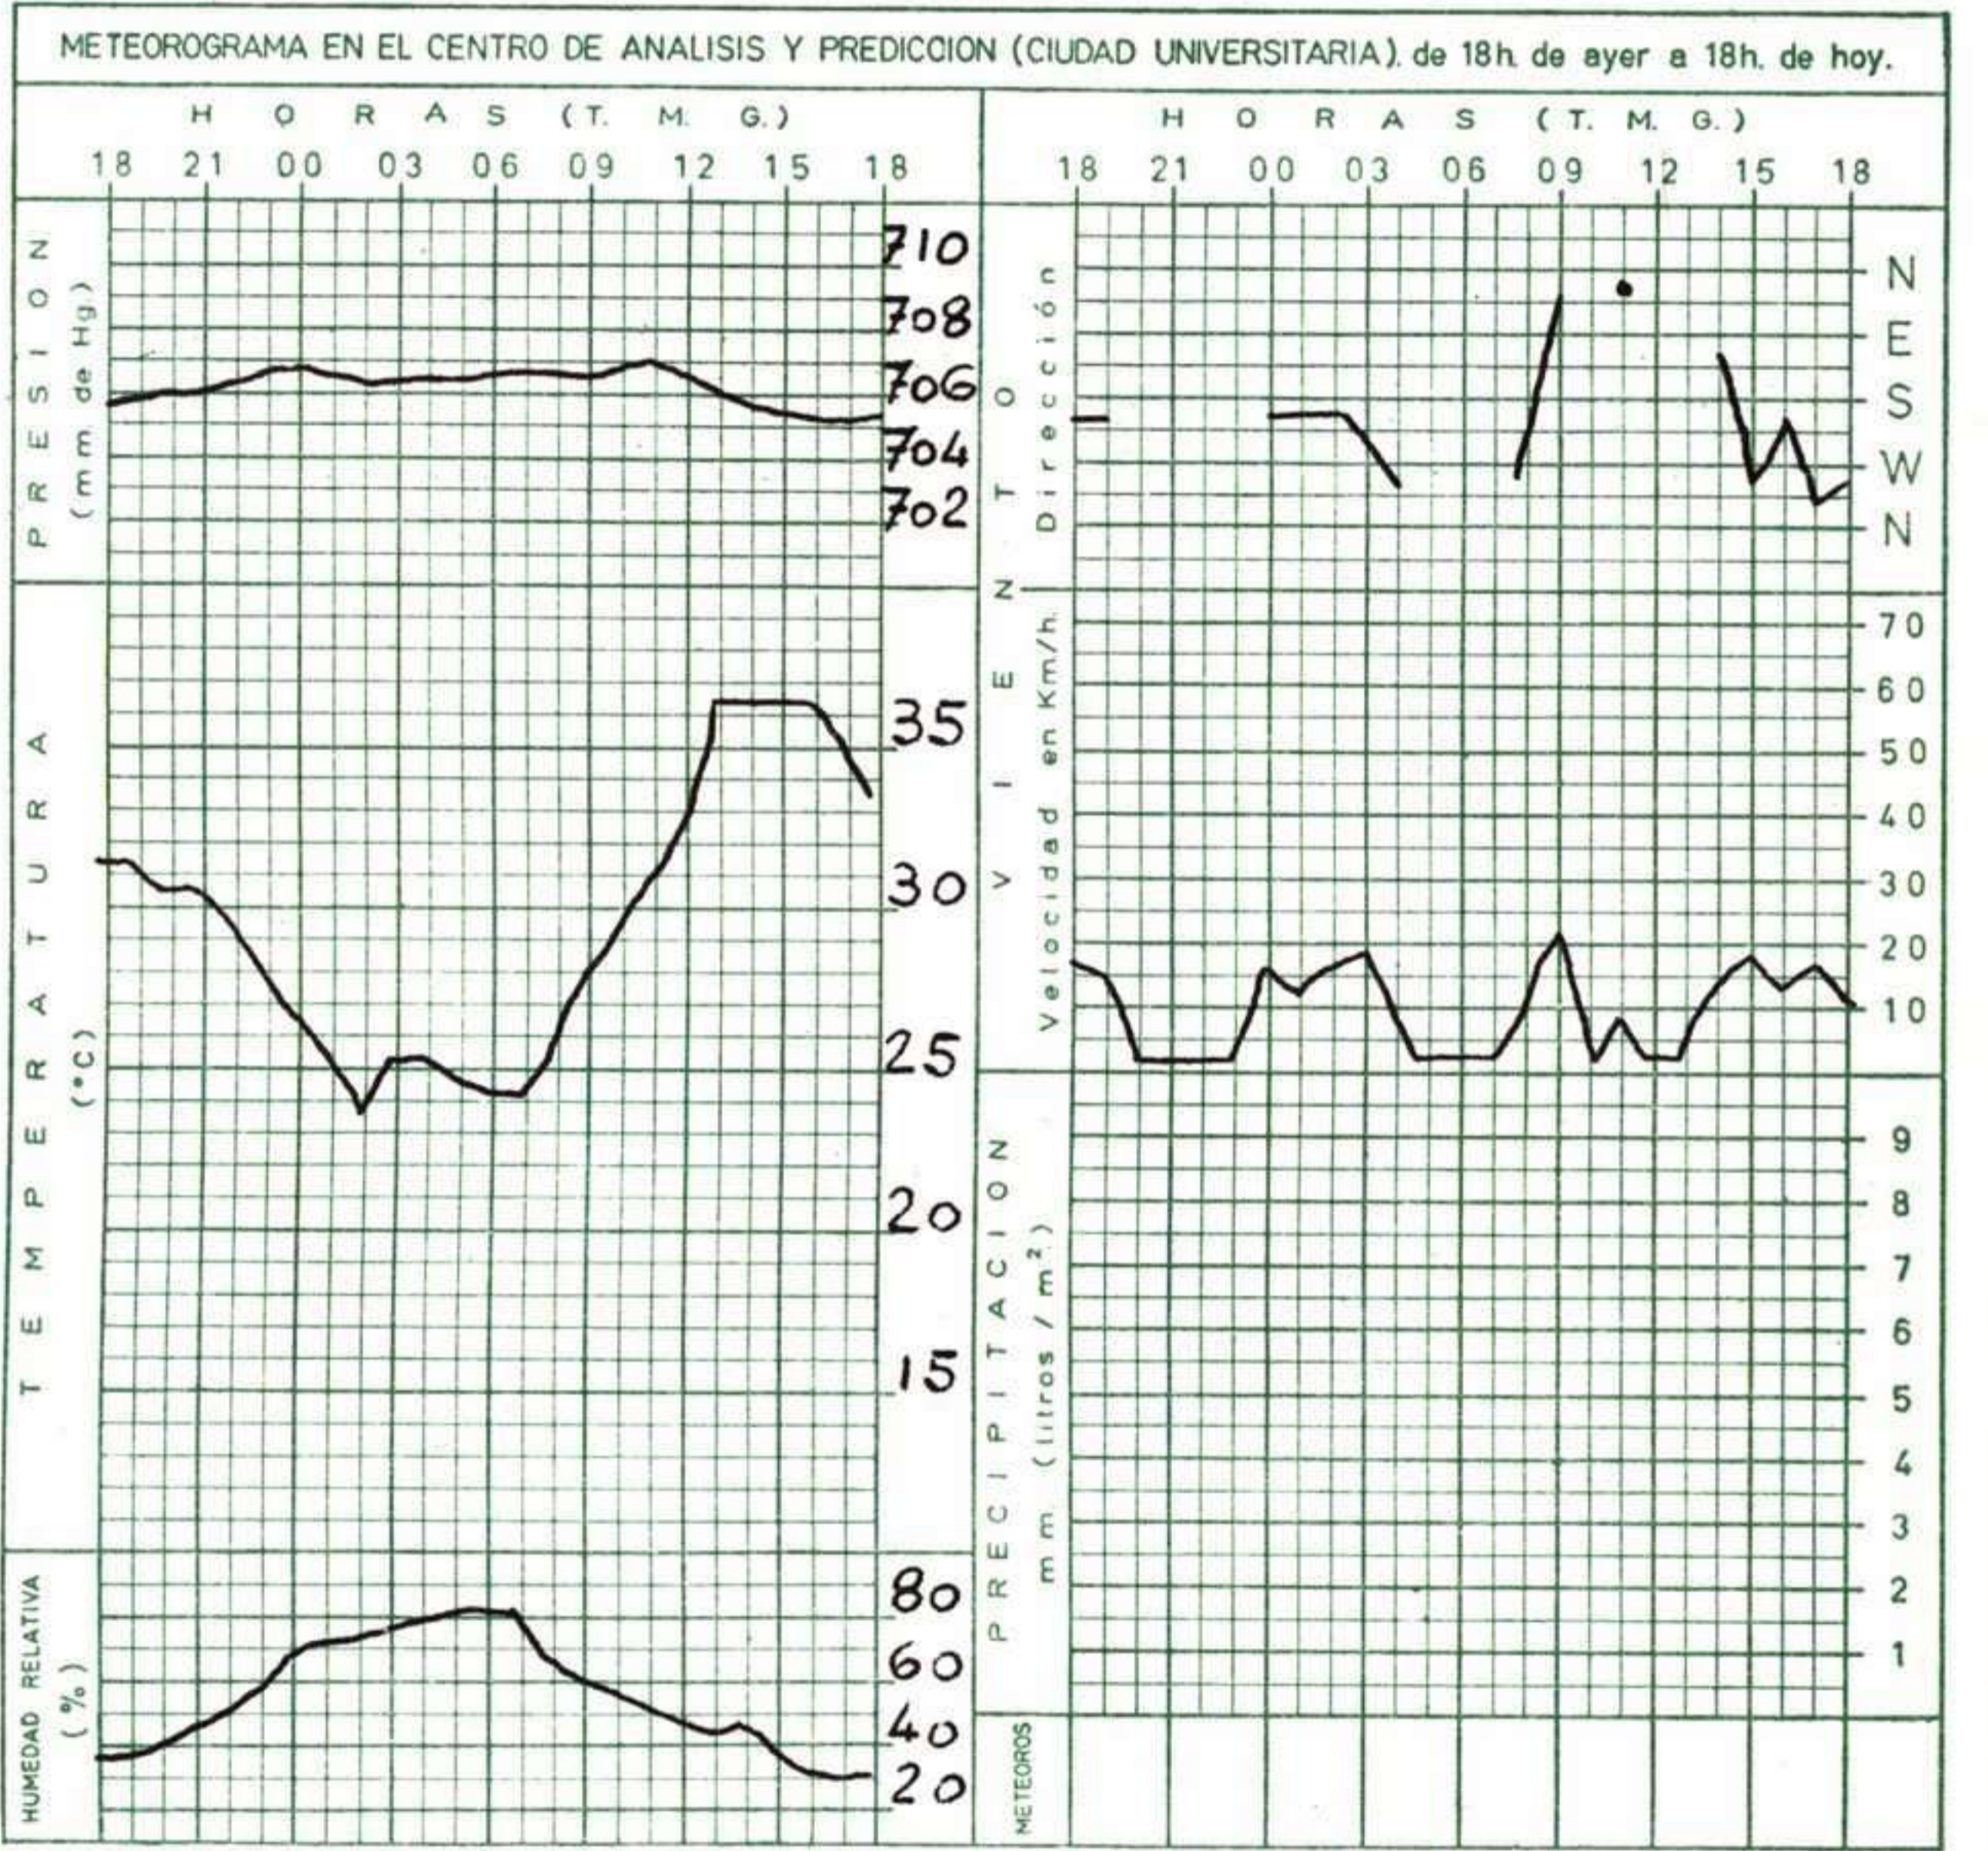

ALTITUDES  >2000  2000  1000  500  0 Mts.

MADRID, Dia 2 de JULIO de 1.970

Núm. 183.

R A D I O S O N D E O S																VIENTO EN ALTITUD																
LA CORUÑA 08 001				MADRID / BARAJAS 08 221				PALMA DE M. / SON BONET 08 302				SANTA CRUZ DE TENERIFE 60 020				Estación	S. Javier	Vallado	León.													
Sondeo a 00 h. (T.M.G.)				Sondeo a 00 h. (T.M.G.)				Sondeo a 00 h. (T.M.G.)				Sondeo a 00 h. (T.M.G.)				Indicativo	433	140	055													
PPP hhh TT DD dd ff				PPP hhh TT DD dd ff				PPP hhh TT DD dd ff				PPP hhh TT DD dd ff				Dia/hora	2/12	2/12	2/12													
Tierra				Tierra				Tierra				Tierra				Altitud	dd ff	dd ff	dd ff													
Presiones tipo	1.000	195	15	08	35	04	1.000	140					1.000	135	22	16	23	14	1.000	96	21	26	14	04	1.000	29	11	08	04	33	02	
	850	1553	13	66	31	14	850	1566	18	62	29	22	850	1581	22	56	32	14	850	1519	25		14	06	1.500	28	11	03	07	xx	02	
	700	3176	8	71	29	21	700	3195	6	44	25	08	700	3218	11	55	31	23	700	3181	14		23	40	2.000	28	14	33	12	33	01	
	500	5860	-9	73	28	19	500	5870	-9		26	11	500	5950	-5	50	27	22	500	5900	-10	36	20	50	3.000	25	24	33	30	32	22	
	400	7540	-20	64	29	18	400	7550	-23		27	11	400	7650	-20		27	16	400	7570	-24		20	50	4.000	28	20	28	28	30	34	
	300	9600	-38	58	29	18	300	9590	-29		23	15	300	9710	-38		28	20	300	9620	-38		23	50	5.500	29	30			25	30	
	250	10830	-48		28	18	250	10800	-50		19	10	250	10940	-48		28	20	250	10850	-49		23	65	7.000							
	200	12260	-60		28	19	200	12220	-60		19	05	200	12380	-59		29	06	200	12290	-56		25	60	9.000							
	150	14010	-69		28	18	150	14000	-64		19	05	150	14150	-63		26	14	150	14090	-62		25	90	10.500							
	100	16480	-63		29	18	100						100	16660	-61		27	08	100	16590	-63		23	30	12.000							
70						70						70	18890	-58		27	26	70	18700	-61		05	30	13.500								
50						50						50						50	20910	-55		05	30	16.000								
30						30						30						30							Estación							
20						20						20						20							Indicativo							
10						10						10						10							Dia/hora							
Puntos notables	PPP	TT	DD	DD	dd	ff	PPP	TT	DD	DD	dd	ff	PPP	TT	DD	DD	dd	ff	PPP	TT	DD	DD	dd	ff	Tierra							
	1016	16	09	92	-63	946	27	66					1010	22	17				1007	22	29	42	-52	1.000								
	940	11	00	80	-61	700	6	45					924	26	56				972	21	18					1.500						
	875	8	00				518	-7	58				502	-5	55				954	27						2.000						
	845	14	76				300	-39					276	-43					886	27						3.000						
	768	13	76				218	-59					204	-58					638	8						4.000						
	624	2	67				150	-64					166	-64					578	-1						5.500						
	560	-6	58										70	-58					473	-14	00					7.000						
	536	-6	77																426	-21	00					9.000						
	397	-20	58																416	-23						10.500						
286	-40	57																359	-27						12.000							
197	-61																	229	-53						13.500							
148	-70																	142	-63						16.000							
120	-64																	84	-64						Estación							
Sondeo a 12 h. (T.M.G.)				Sondeo a 12 h. (T.M.G.)				Sondeo a 12 h. (T.M.G.)				Sondeo a 12 h. (T.M.G.)				Indicativo																
PPP hhh TT DD dd ff				PPP hhh TT DD dd ff				PPP hhh TT DD dd ff				PPP hhh TT DD dd ff				Dia/hora																
Tierra				Tierra				Tierra				Tierra				Altitud																
Presiones tipo	1.000	205	15	34	01	08	1.000	111					1.000						1.000						1.000							
	850	1559	9	58	03	13	850	1552	21	61	10	04	850						850						1.500							
	700	3169	7	63	33	19	700	3195	10	67	32	16	700						700						2.000							
	500	5860	-10	60	30	25	500	5890	-10	57	28	24	500						500						3.000							
	400	7540	-22	60	29	24	400	7580	-22		25	14	400						400						4.000							
	300	9580	-37	59	30	31	300	9630	-38		22	05	300						300						5.500							
	250						250	10870	-48		18	06	250						250						7.000							
	200						200	12300	-57		13	12	200						200						9.000							
	150						150	14100	-59		25	15	150						150						10.500							
	100						100	16630	-61		28	20	100						100						12.000							
70						70	18870	-57		28	10	70						70						13.500								
50						50						50						50						16.000								
30						30						30						30						Estación								
20						20						20						20						Indicativo								
10						10						10						10						Dia/hora								
Puntos notables	PPP	TT	DD	DD	dd	ff	PPP	TT	DD	DD	dd	ff	PPP	TT	DD	DD	dd	ff	PPP	TT	DD	DD	dd	ff	Tierra							
	1017	17	37				944	31	67																1.000							
	868	5	07				936	29	67																1.500							
	840	11	63				797	16	58																2.000							
	775	9	63				726	12	70																3.000							
	734	9	63				524	-8	46																4.000							
	661	4	62				460	-13	63																5.500							
	644	4	62				292	-40																	7.000							
	529	-6	60				232	-52																	9.000							
	283	-40	59				272	-62																	10.500							
						149	-58																	12.000								
						80	-61																	13.500								
																								16.000								