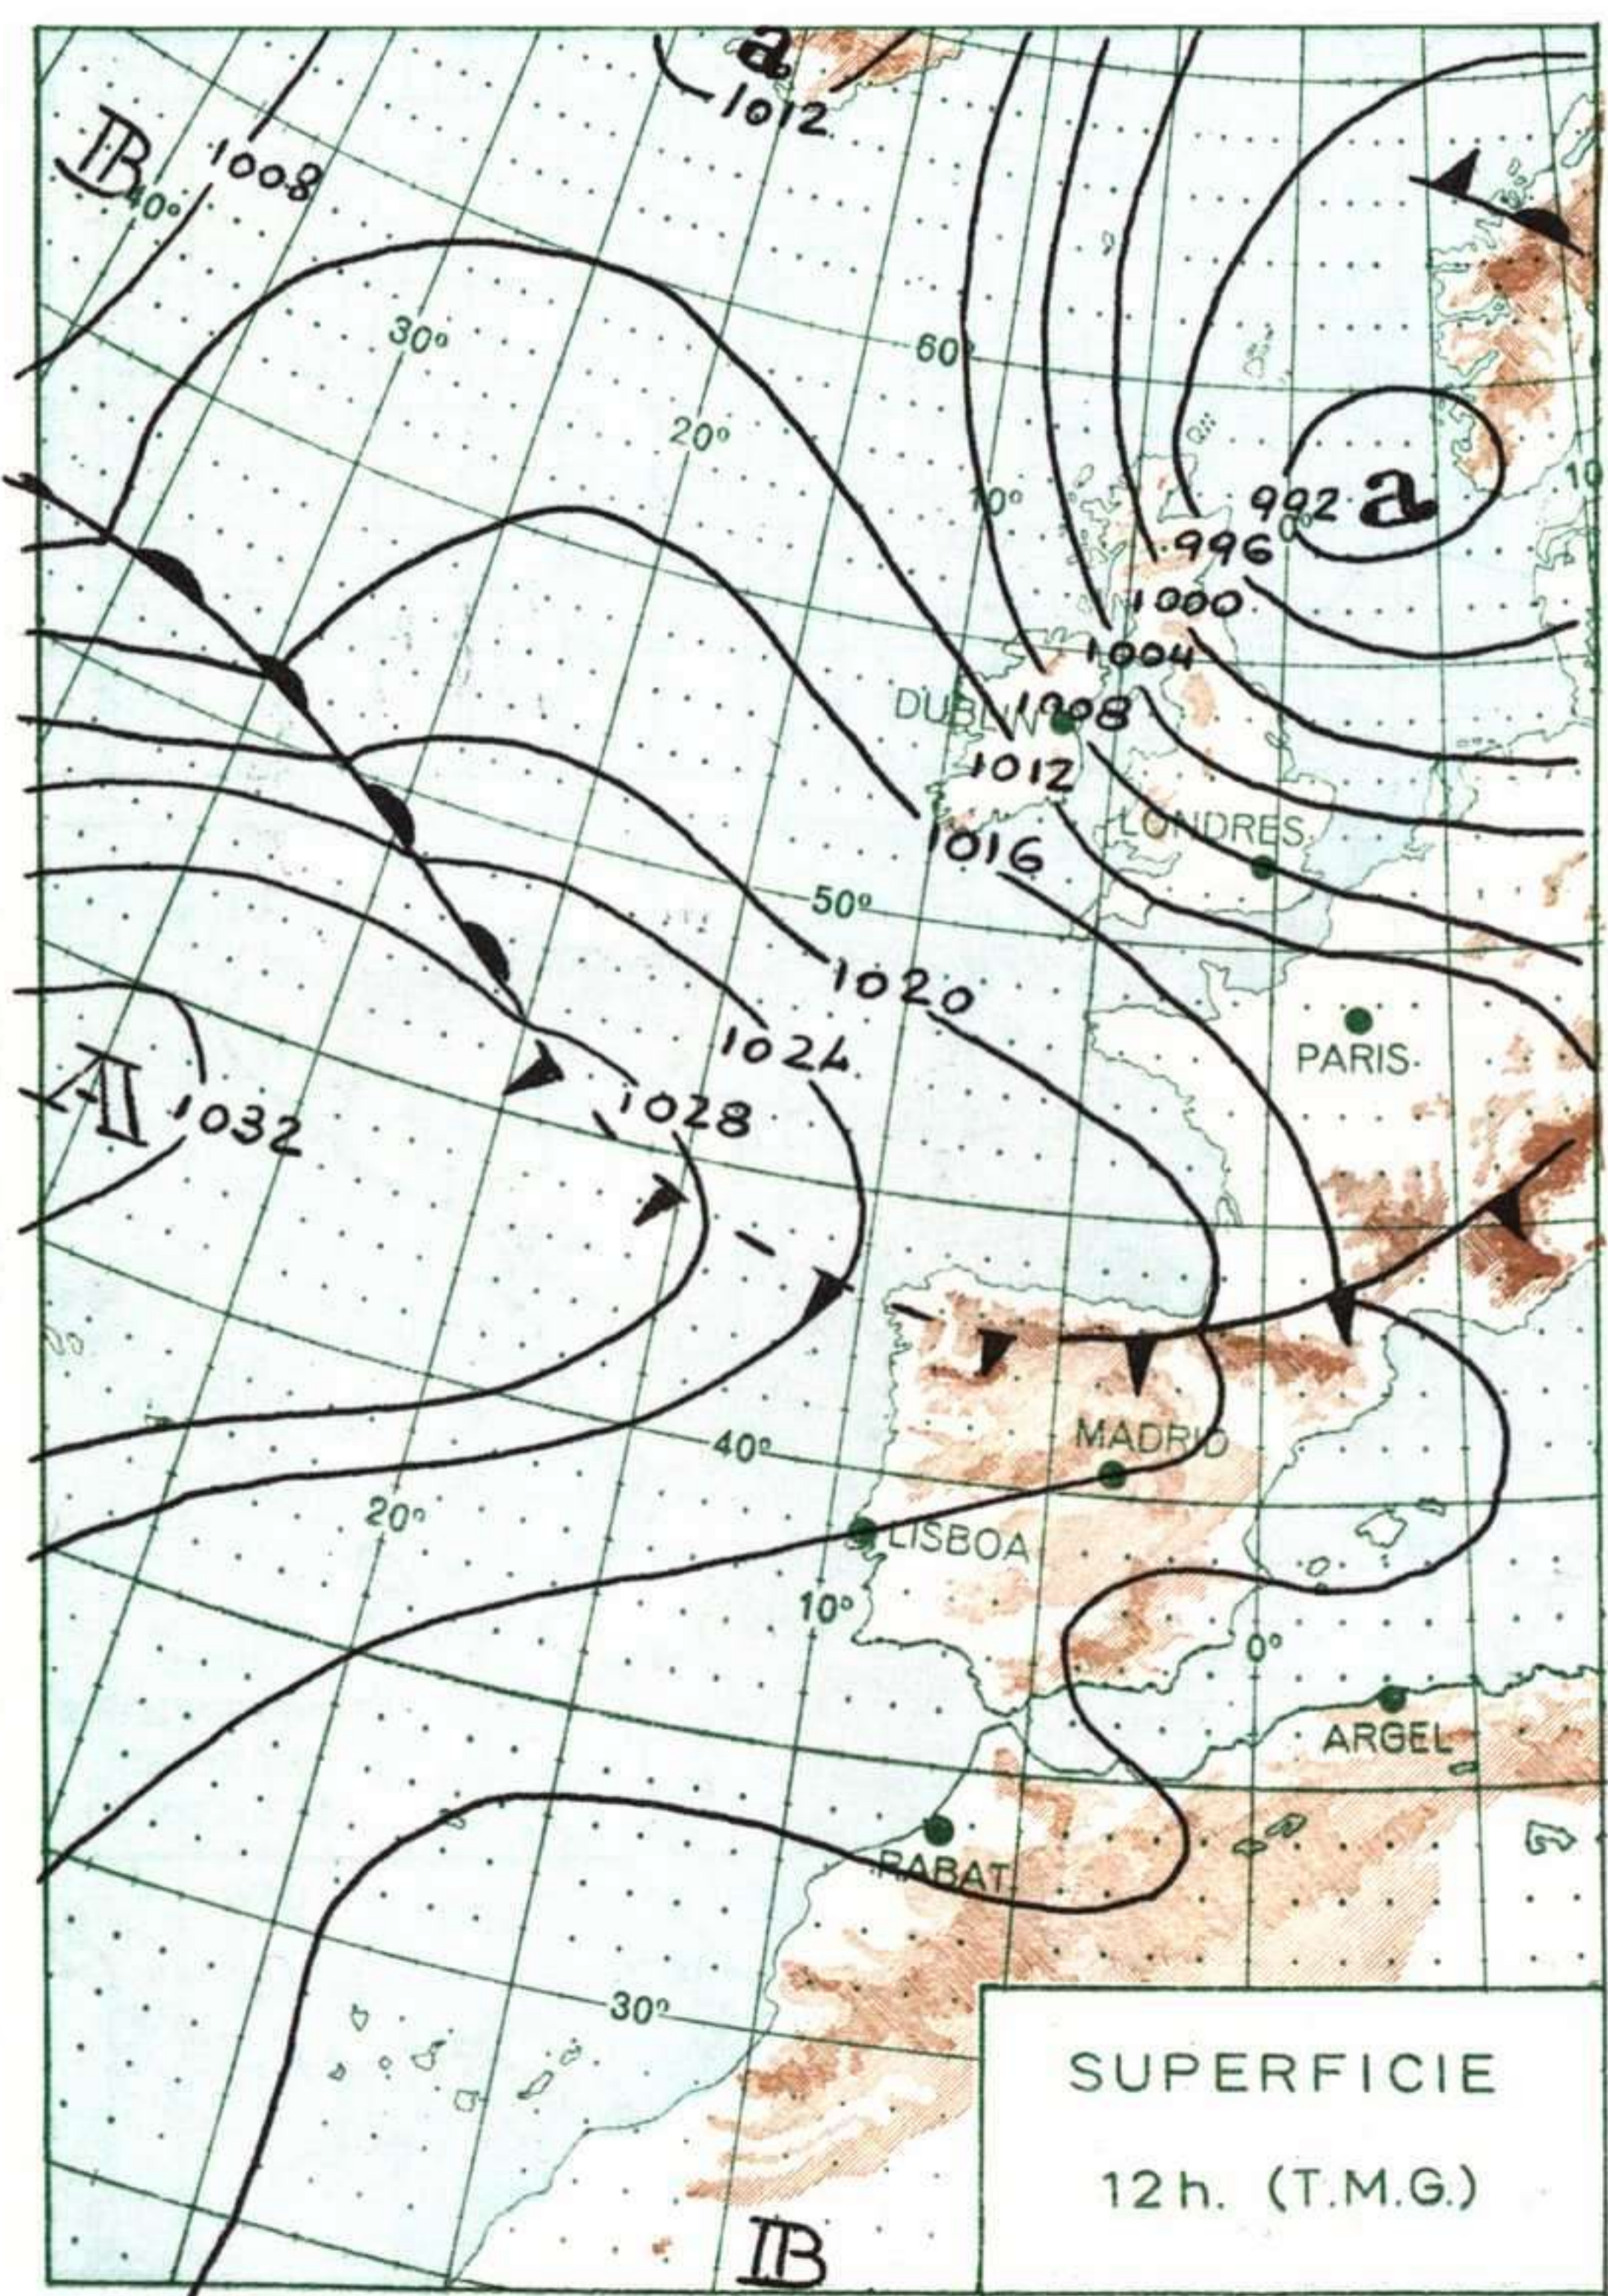

ALTITUDES  >2000  2000  1000  500  0 Mts.

MADRID, Dia 2 de JULIO de 1.970

Núm. 183.

R A D I O S O N D E O S																VIENTO EN ALTITUD																
LA CORUÑA 08 001				MADRID / BARAJAS 08 221				PALMA DE M. / SON BONET 08 302				SANTA CRUZ DE TENERIFE 60 020				Estación	S. Javier	Vallado	León.													
Sondeo a 00 h. (T.M.G.)				Sondeo a 00 h. (T.M.G.)				Sondeo a 00 h. (T.M.G.)				Sondeo a 00 h. (T.M.G.)				Indicativo	433	140	055													
PPP hhh TT DD dd ff				PPP hhh TT DD dd ff				PPP hhh TT DD dd ff				PPP hhh TT DD dd ff				Dia/hora	2/12	2/12	2/12													
Tierra				Tierra				Tierra				Tierra				Altitud	dd ff	dd ff	dd ff													
Presiones tipo	1.000	195	15	08	35	04	1.000	140					1.000	135	22	16	23	14	1.000	96	21	26	14	04	1.000	29	11	08	04	33	02	
	850	1553	13	66	31	14	850	1566	18	62	29	22	850	1581	22	56	32	14	850	1519	25		14	06	1.500	28	11	03	07	xx	02	
	700	3176	8	71	29	21	700	3195	6	44	25	08	700	3218	11	55	31	23	700	3181	14		23	40	2.000	28	14	33	12	33	01	
	500	5860	-9	73	28	19	500	5870	-9		26	11	500	5950	-5	50	27	22	500	5900	-10	36	20	50	3.000	25	24	33	30	32	22	
	400	7540	-20	64	29	18	400	7550	-23		27	11	400	7650	-20		27	16	400	7570	-24		20	50	4.000	28	20	28	28	30	34	
	300	9600	-38	58	29	18	300	9590	-29		23	15	300	9710	-38		28	20	300	9620	-38		23	50	5.500	29	30			25	30	
	250	10830	-48		28	18	250	10800	-50		19	10	250	10940	-48		28	20	250	10850	-49		23	65	7.000							
	200	12260	-60		28	19	200	12220	-60		19	05	200	12380	-59		29	06	200	12290	-56		25	60	9.000							
	150	14010	-69		28	18	150	14000	-64		19	05	150	14150	-63		26	14	150	14090	-62		25	90	10.500							
	100	16480	-63		29	18	100						100	16660	-61		27	08	100	16590	-63		23	30	12.000							
70						70						70	18890	-58		27	26	70	18700	-61		05	30	13.500								
50						50						50						50	20910	-55		05	30	16.000								
30						30						30						30							Estación							
20						20						20						20							Indicativo							
10						10						10						10							Dia/hora							
Puntos notables	PPP	TT	DD	DD	dd	ff	PPP	TT	DD	DD	dd	ff	PPP	TT	DD	DD	dd	ff	PPP	TT	DD	DD	dd	ff	Tierra							
	1016	16	09	92	-63	946	27	66					1010	22	17				1007	22	29	42	-52	1.000								
	940	11	00	80	-61	700	6	45					924	26	56				972	21	18					1.500						
	875	8	00				518	-7	58				502	-5	55				954	27						2.000						
	845	14	76				300	-39					276	-43					886	27						3.000						
	768	13	76				218	-59					204	-58					638	8						4.000						
	624	2	67				150	-64					166	-64					578	-1						5.500						
	560	-6	58										70	-58					473	-14	00					7.000						
	536	-6	77																426	-21	00					9.000						
	397	-20	58																416	-23						10.500						
286	-40	57																359	-27						12.000							
197	-61																	229	-53						13.500							
148	-70																	142	-63						16.000							
120	-64																	84	-64						Estación							
Sondeo a 12 h. (T.M.G.)				Sondeo a 12 h. (T.M.G.)				Sondeo a 12 h. (T.M.G.)				Sondeo a 12 h. (T.M.G.)				Indicativo																
PPP hhh TT DD dd ff				PPP hhh TT DD dd ff				PPP hhh TT DD dd ff				PPP hhh TT DD dd ff				Dia/hora																
Tierra				Tierra				Tierra				Tierra				Altitud																
Presiones tipo	1.000	205	15	34	01	08	1.000	111					1.000						1.000						1.000							
	850	1559	9	58	03	13	850	1552	21	61	10	04	850						850						1.500							
	700	3169	7	63	33	19	700	3195	10	67	32	16	700						700						2.000							
	500	5860	-10	60	30	25	500	5890	-10	57	28	24	500						500						3.000							
	400	7540	-22	60	29	24	400	7580	-22		25	14	400						400						4.000							
	300	9580	-37	59	30	31	300	9630	-38		22	05	300						300						5.500							
	250						250	10870	-48		18	06	250						250						7.000							
	200						200	12300	-57		13	12	200						200						9.000							
	150						150	14100	-59		25	15	150						150						10.500							
	100						100	16630	-61		28	20	100						100						12.000							
70						70	18870	-57		28	10	70						70						13.500								
50						50						50						50						16.000								
30						30						30						30						Estación								
20						20						20						20						Indicativo								
10						10						10						10						Dia/hora								
Puntos notables	PPP	TT	DD	DD	dd	ff	PPP	TT	DD	DD	dd	ff	PPP	TT	DD	DD	dd	ff	PPP	TT	DD	DD	dd	ff	Tierra							
	1017	17	37				944	31	67																1.000							
	868	5	07				936	29	67																1.500							
	840	11	63				797	16	58																2.000							
	775	9	63				726	12	70																3.000							
	734	9	63				524	-8	46																4.000							
	661	4	62				460	-13	63																5.500							
	644	4	62				292	-40																	7.000							
	529	-6	60				232	-52																	9.000							
	283	-40	59				272	-62																	10.500							
						149	-58																	12.000								
						80	-61																	13.500								
																								16.000								