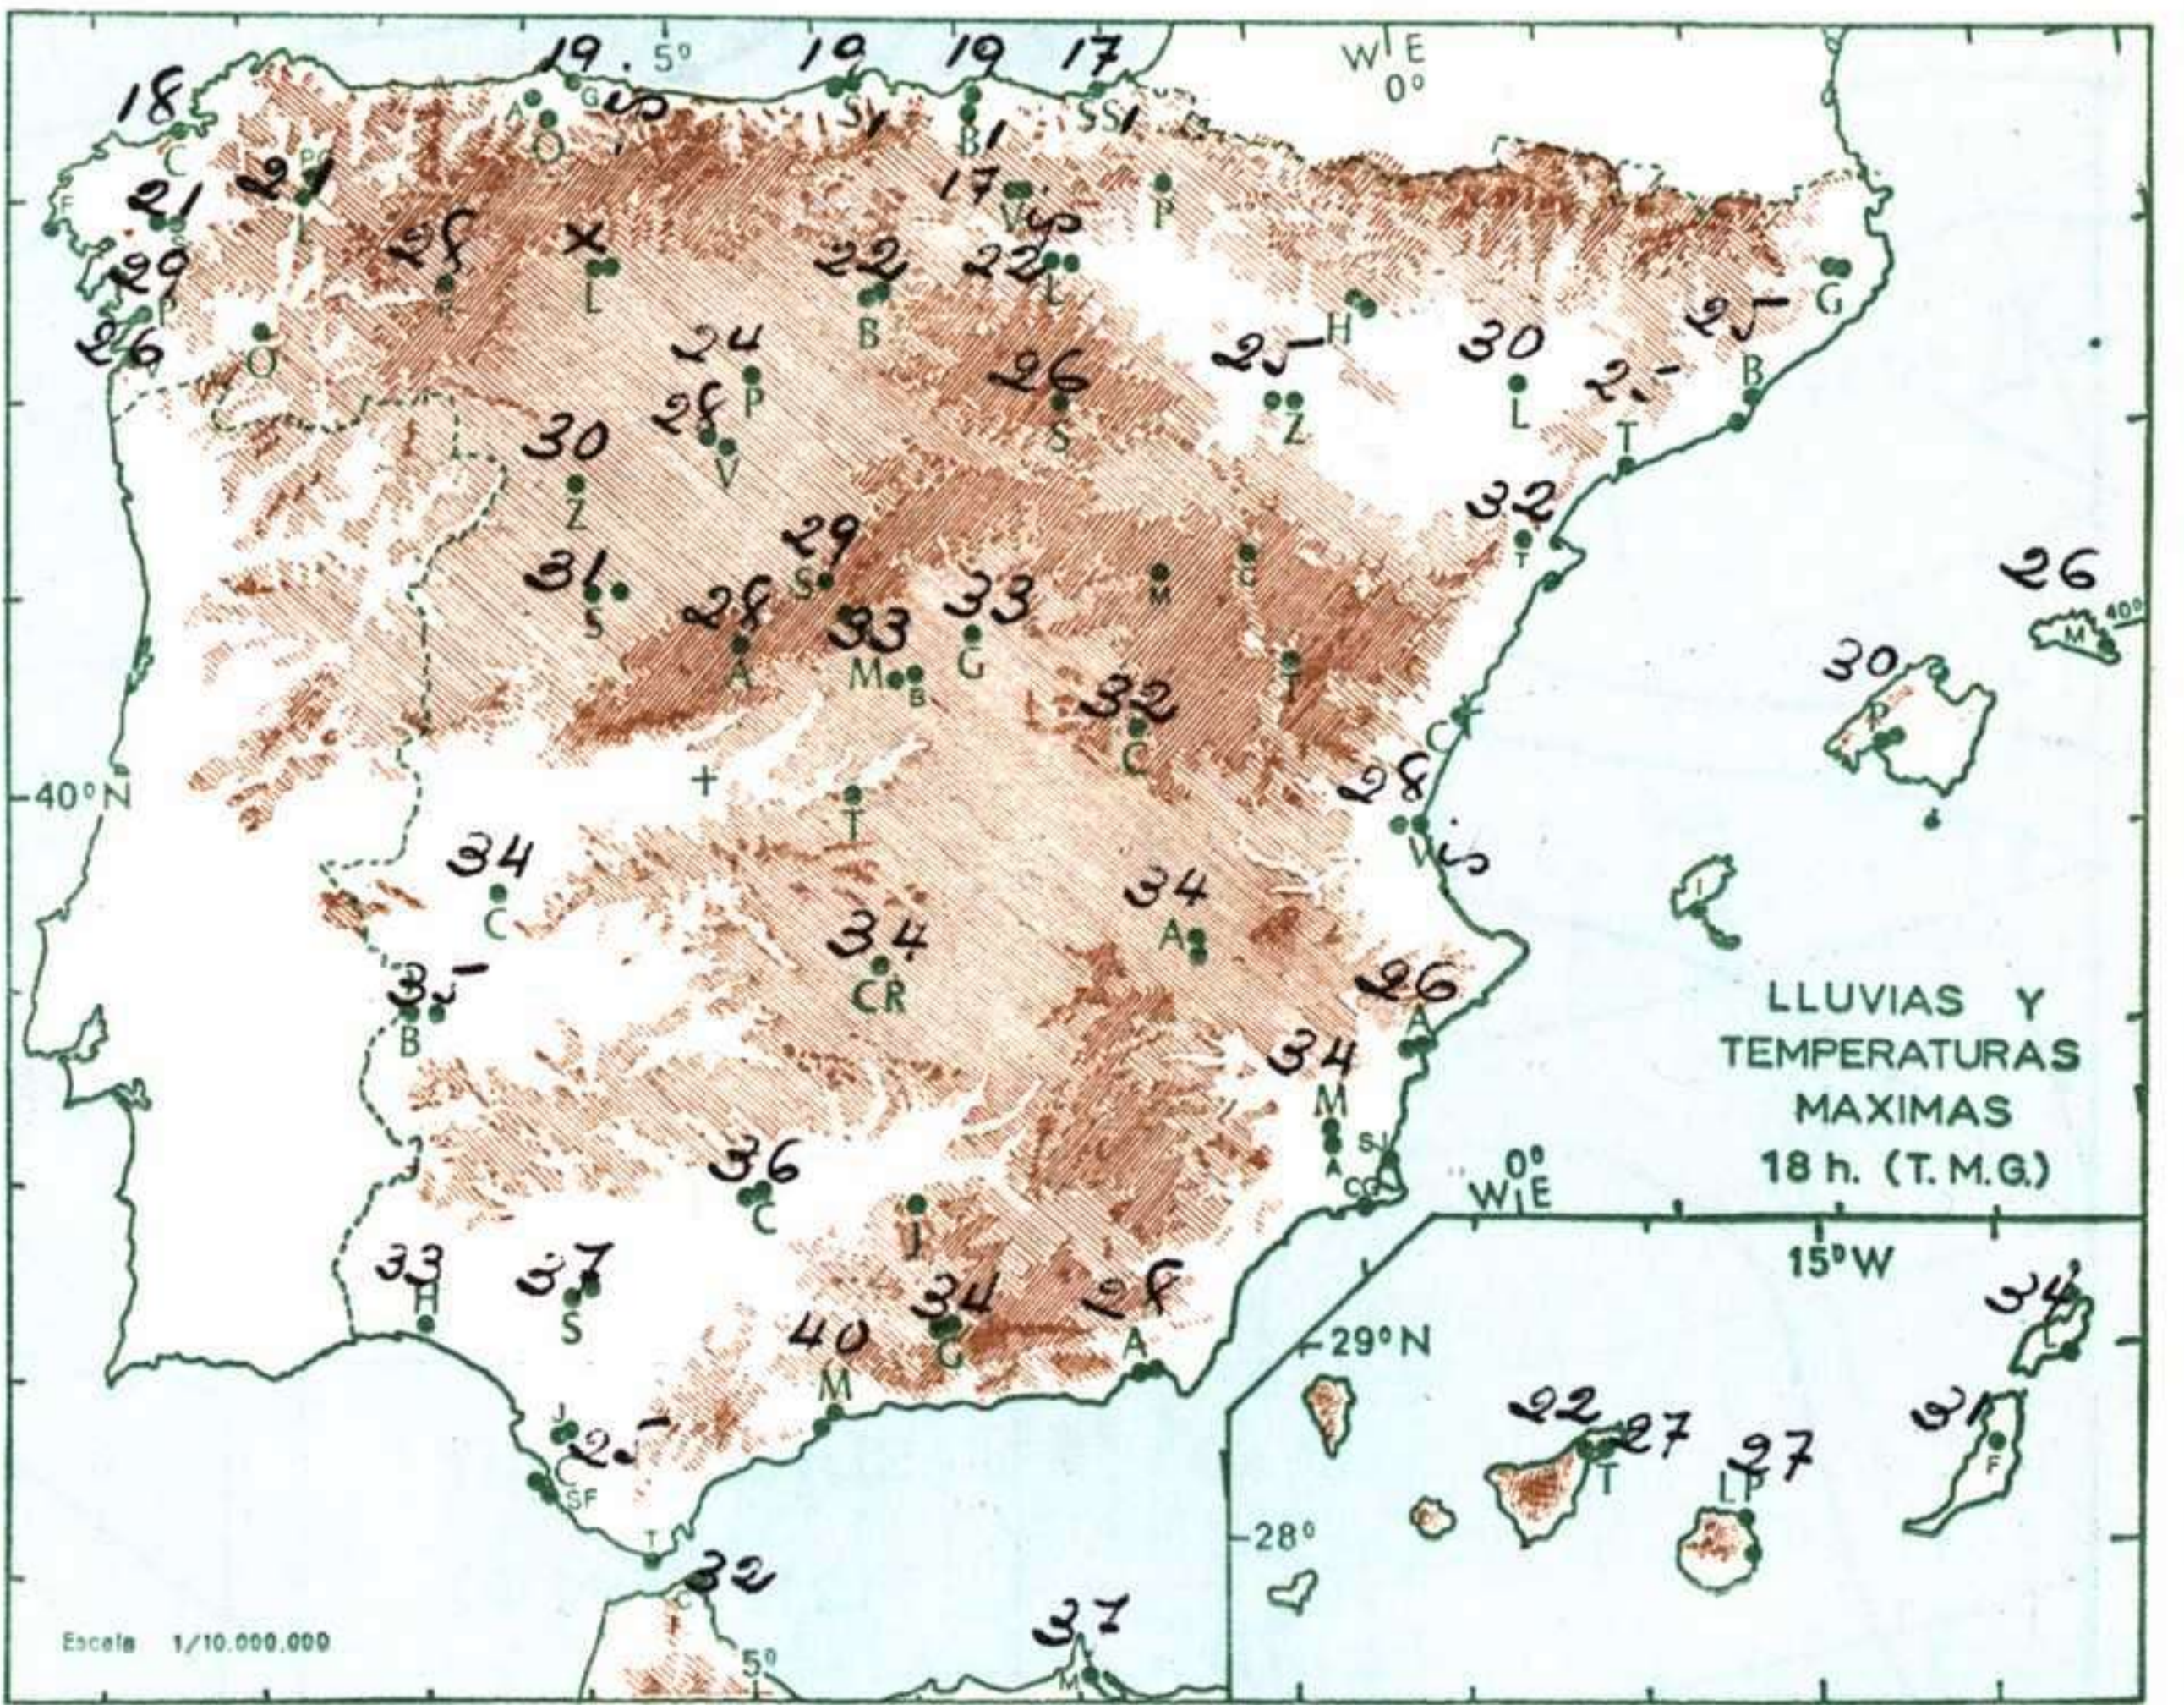

ALTITUDES  >2000  2000  1000  500  0 Mts.

MADRID, Dia 2 de JULIO de 1.970

Núm. 183.

R A D I O S O N D E O S																VIENTO EN ALTITUD																
LA CORUÑA 08 001				MADRID / BARAJAS 08 221				PALMA DE M. / SON BONET 08 302				SANTA CRUZ DE TENERIFE 60 020				Estación	S. Javier	Vallado	León.													
Sondeo a 00 h. (T.M.G.)				Sondeo a 00 h. (T.M.G.)				Sondeo a 00 h. (T.M.G.)				Sondeo a 00 h. (T.M.G.)				Indicativo	433	140	055													
PPP hhh TT DD dd ff				PPP hhh TT DD dd ff				PPP hhh TT DD dd ff				PPP hhh TT DD dd ff				Dia/hora	2/12	2/12	2/12													
Tierra				Tierra				Tierra				Tierra				Altitud	dd ff	dd ff	dd ff													
Presiones tipo	1.000	195	15	08	35	04	1.000	140					1.000	135	22	16	23	14	1.000	96	21	26	14	04	1.000	29	11	08	04	33	02	
	850	1553	13	66	31	14	850	1566	18	62	29	22	850	1581	22	56	32	14	850	1519	25		14	06	1.500	28	11	03	07	xx	02	
	700	3176	8	71	29	21	700	3195	6	44	25	08	700	3218	11	55	31	23	700	3181	14		23	40	2.000	28	14	33	12	33	01	
	500	5860	-9	73	28	19	500	5870	-9		26	11	500	5950	-5	50	27	22	500	5900	-10	36	20	50	3.000	25	24	33	30	32	22	
	400	7540	-20	64	29	18	400	7550	-23		27	11	400	7650	-20		27	16	400	7570	-24		20	50	4.000	28	20	28	28	30	34	
	300	9600	-38	58	29	18	300	9590	-29		23	15	300	9710	-38		28	20	300	9620	-38		23	50	5.500	29	30			25	30	
	250	10830	-48		28	18	250	10800	-50		19	10	250	10940	-48		28	20	250	10850	-49		23	65	7.000							
	200	12260	-60		28	19	200	12220	-60		19	05	200	12380	-59		29	06	200	12290	-56		25	60	9.000							
	150	14010	-69		28	18	150	14000	-64		19	05	150	14150	-63		26	14	150	14090	-62		25	90	10.500							
	100	16480	-63		29	18	100						100	16660	-61		27	08	100	16590	-63		23	30	12.000							
70						70						70	18890	-58		27	26	70	18700	-61		05	30	13.500								
50						50						50						50	20910	-55		05	30	16.000								
30						30						30						30							Estación							
20						20						20						20							Indicativo							
10						10						10						10							Dia/hora							
Puntos notables	PPP	TT	DD	DD	dd	ff	PPP	TT	DD	DD	dd	ff	PPP	TT	DD	DD	dd	ff	PPP	TT	DD	DD	dd	ff	Tierra							
	1016	16	09	92	-63	946	27	66					1010	22	17				1007	22	29	42	-52	1.000								
	940	11	00	80	-61	700	6	45					924	26	56				972	21	18					1.500						
	875	8	00				518	-7	58				502	-5	55				954	27						2.000						
	845	14	76				300	-39					276	-43					886	27						3.000						
	768	13	76				218	-59					204	-58					638	8						4.000						
	624	2	67				150	-64					166	-64					578	-1						5.500						
	560	-6	58										70	-58					473	-14	00					7.000						
	536	-6	77																426	-21	00					9.000						
	397	-20	58																416	-23						10.500						
286	-40	57																359	-27						12.000							
197	-61																	229	-53						13.500							
148	-70																	142	-63						16.000							
120	-64																	84	-64						Estación							
Sondeo a 12 h. (T.M.G.)				Sondeo a 12 h. (T.M.G.)				Sondeo a 12 h. (T.M.G.)				Sondeo a 12 h. (T.M.G.)				Indicativo																
PPP hhh TT DD dd ff				PPP hhh TT DD dd ff				PPP hhh TT DD dd ff				PPP hhh TT DD dd ff				Dia/hora																
Tierra				Tierra				Tierra				Tierra				Altitud																
Presiones tipo	1.000	205	15	34	01	08	1.000	111					1.000						1.000						1.000							
	850	1559	9	58	03	13	850	1552	21	61	10	04	850						850						1.500							
	700	3169	7	63	33	19	700	3195	10	67	32	16	700						700						2.000							
	500	5860	-10	60	30	25	500	5890	-10	57	28	24	500						500						3.000							
	400	7540	-22	60	29	24	400	7580	-22		25	14	400						400						4.000							
	300	9580	-37	59	30	31	300	9630	-38		22	05	300						300						5.500							
	250						250	10870	-48		18	06	250						250						7.000							
	200						200	12300	-57		13	12	200						200						9.000							
	150						150	14100	-59		25	15	150						150						10.500							
	100						100	16630	-61		28	20	100						100						12.000							
70						70	18870	-57		28	10	70						70						13.500								
50						50						50						50						16.000								
30						30						30						30						Estación								
20						20						20						20						Indicativo								
10						10						10						10						Dia/hora								
Puntos notables	PPP	TT	DD	DD	dd	ff	PPP	TT	DD	DD	dd	ff	PPP	TT	DD	DD	dd	ff	PPP	TT	DD	DD	dd	ff	Tierra							
	1017	17	37				944	31	67																1.000							
	868	5	07				936	29	67																1.500							
	840	11	63				797	16	58																2.000							
	775	9	63				726	12	70																3.000							
	734	9	63				524	-8	46																4.000							
	661	4	62				460	-13	63																5.500							
	644	4	62				292	-40																	7.000							
	529	-6	60				232	-52																	9.000							
	283	-40	59				272	-62																	10.500							
						149	-58																	12.000								
						80	-61																	13.500								
																								16.000								