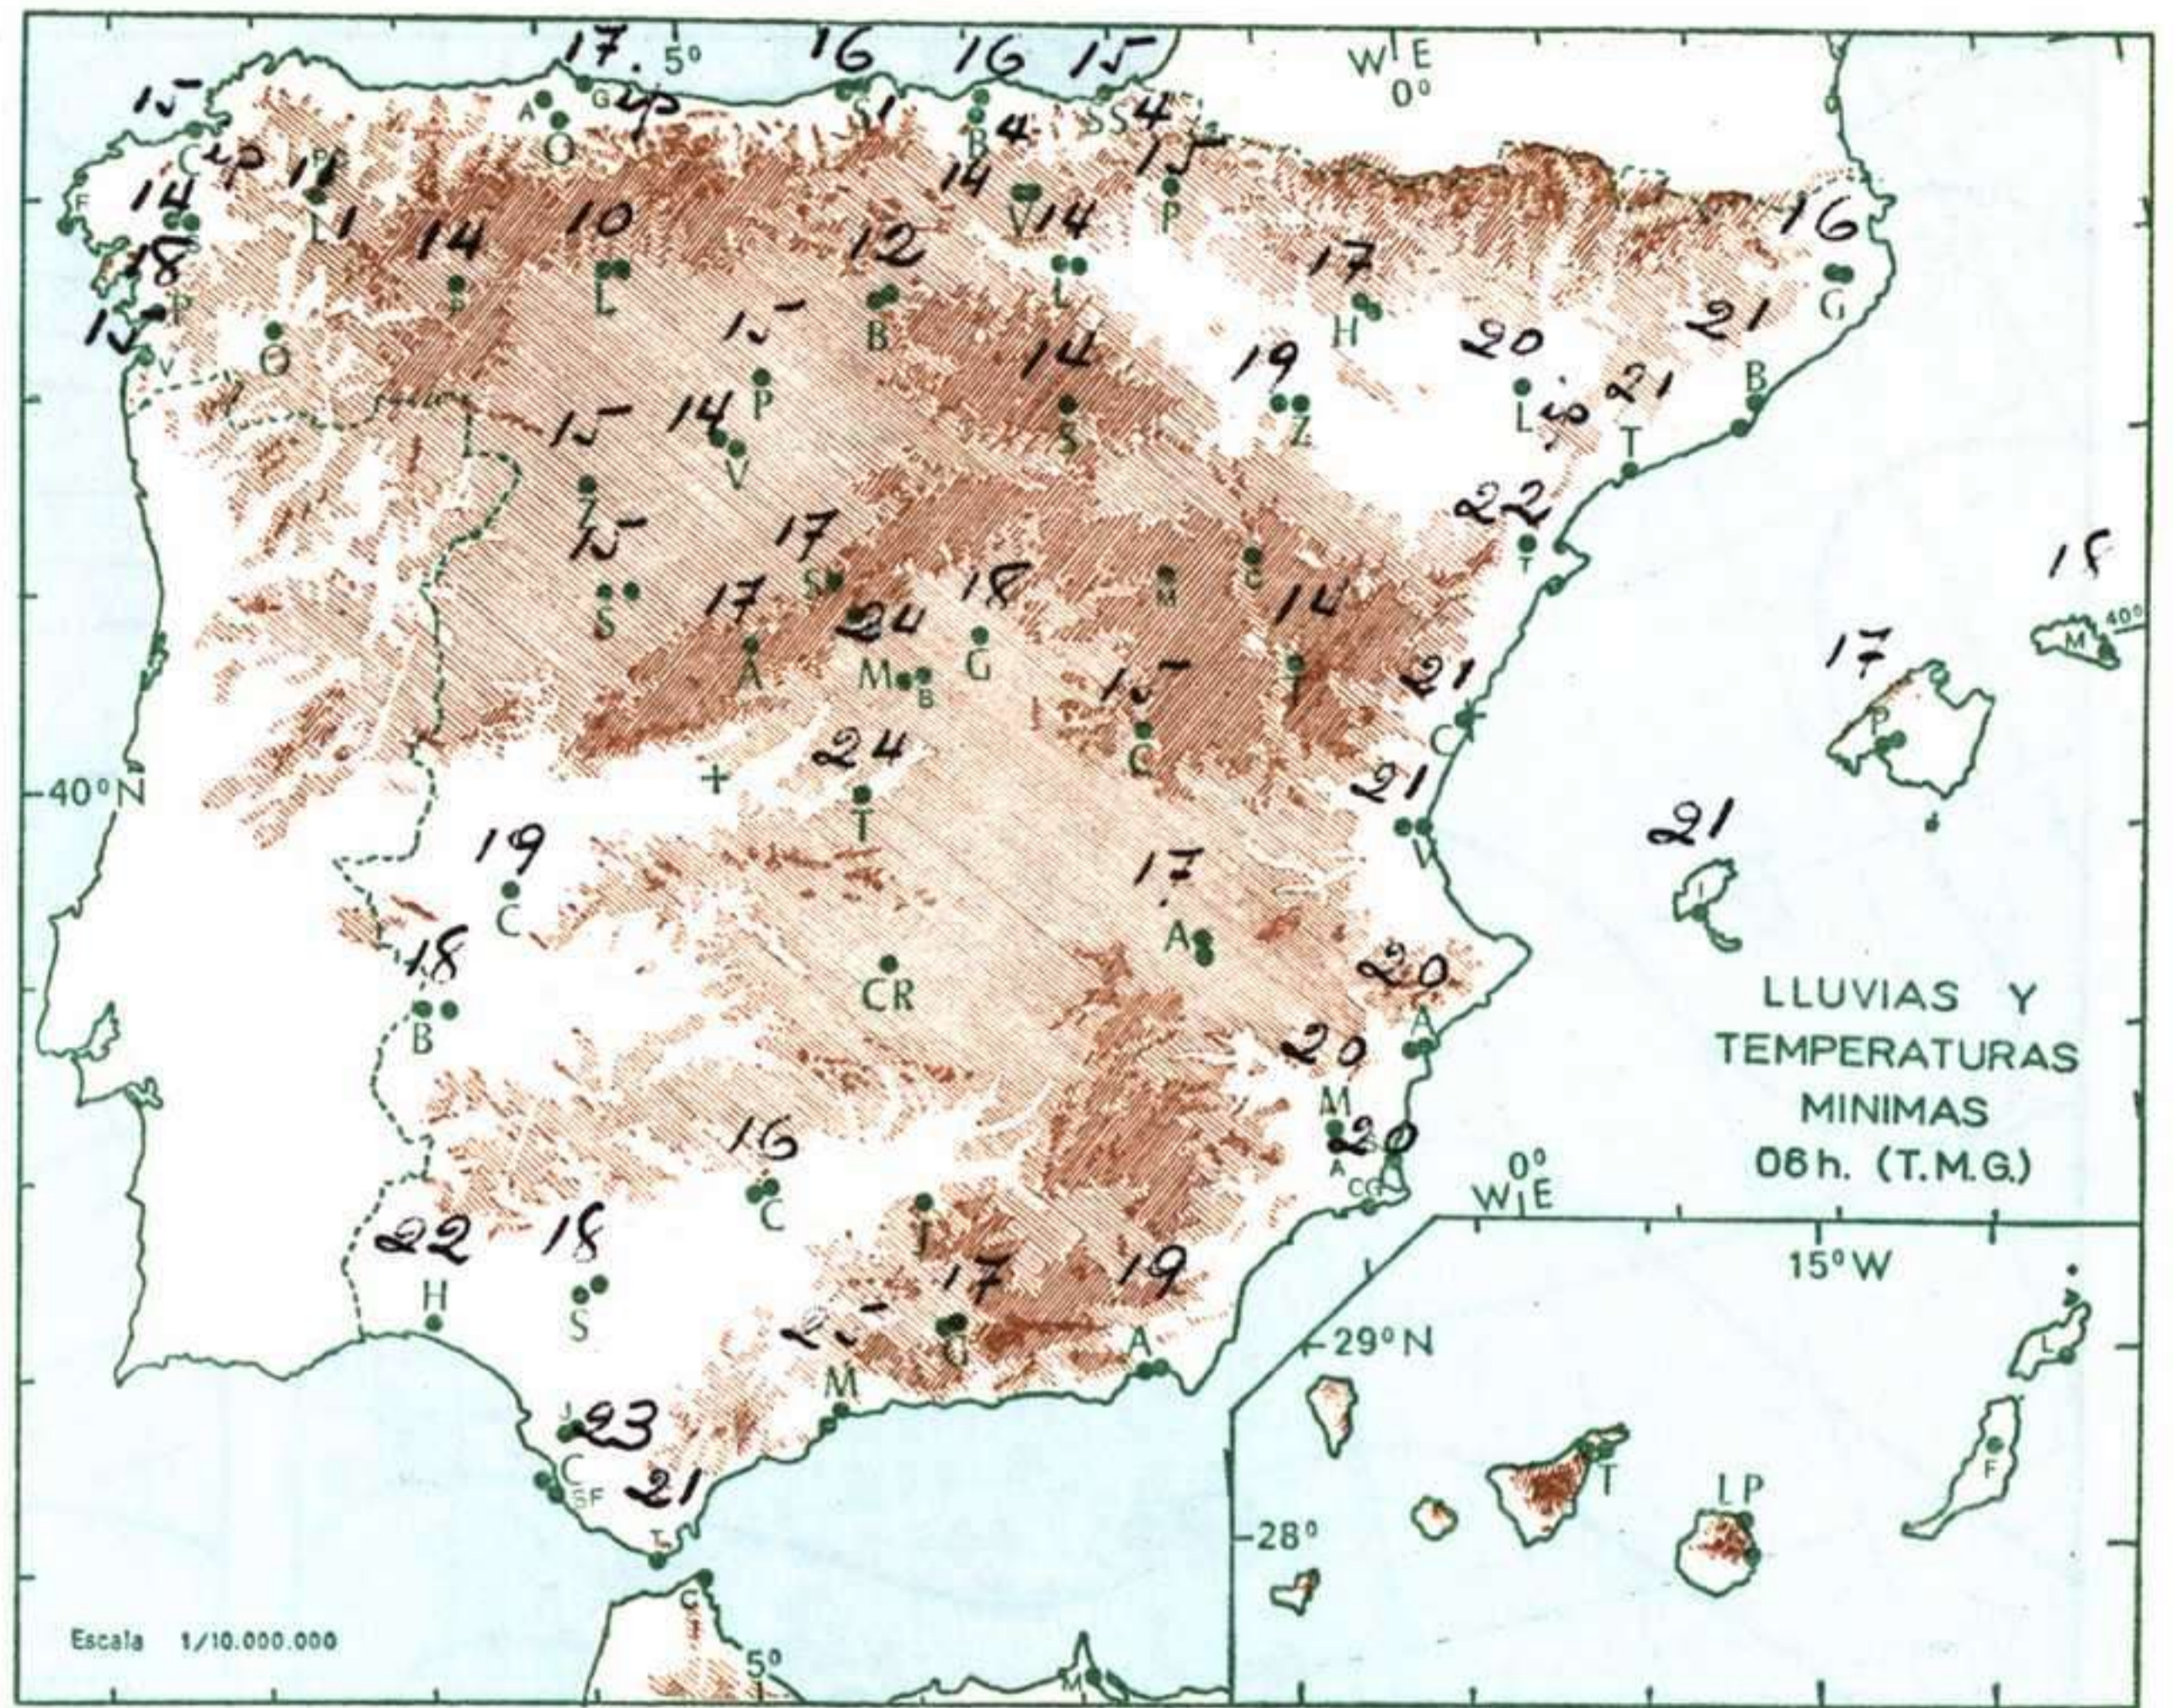

ALTITUDES  >2000  2000  1000  500  0 Mts.

MADRID, Dia 2 de JULIO de 1.970

Núm. 183.

R A D I O S O N D E O S																VIENTO EN ALTITUD																
LA CORUÑA 08 001				MADRID / BARAJAS 08 221				PALMA DE M. / SON BONET 08 302				SANTA CRUZ DE TENERIFE 60 020				Estación	S. Javier	Vallado	León.													
Sondeo a 00 h. (T.M.G.)				Sondeo a 00 h. (T.M.G.)				Sondeo a 00 h. (T.M.G.)				Sondeo a 00 h. (T.M.G.)				Indicativo	433	140	055													
PPP hhh TT DD dd ff				PPP hhh TT DD dd ff				PPP hhh TT DD dd ff				PPP hhh TT DD dd ff				Dia/hora	2/12	2/12	2/12													
Tierra				Tierra				Tierra				Tierra				Altitud	dd ff	dd ff	dd ff													
Presiones tipo	1.000	195	15	08	35	04	1.000	140					1.000	135	22	16	23	14	1.000	96	21	26	14	04	1.000	29	11	08	04	33	02	
	850	1553	13	66	31	14	850	1566	18	62	29	22	850	1581	22	56	32	14	850	1519	25		14	06	1.500	28	11	03	07	xx	02	
	700	3176	8	71	29	21	700	3195	6	44	25	08	700	3218	11	55	31	23	700	3181	14		23	40	2.000	28	14	33	12	33	01	
	500	5860	-9	73	28	19	500	5870	-9		26	11	500	5950	-5	50	27	22	500	5900	-10	36	20	50	3.000	25	24	33	30	32	22	
	400	7540	-20	64	29	18	400	7550	-23		27	11	400	7650	-20		27	16	400	7570	-24		20	50	4.000	28	20	28	28	30	34	
	300	9600	-38	58	29	18	300	9590	-29		23	15	300	9710	-38		28	20	300	9620	-38		23	50	5.500	29	30			25	30	
	250	10830	-48		28	18	250	10800	-50		19	10	250	10940	-48		28	20	250	10850	-49		23	65	7.000							
	200	12260	-60		28	19	200	12220	-60		19	05	200	12380	-59		29	06	200	12290	-56		25	60	9.000							
	150	14010	-69		28	18	150	14000	-64		19	05	150	14150	-63		26	14	150	14090	-62		25	90	10.500							
	100	16480	-63		29	18	100						100	16660	-61		27	08	100	16590	-63		23	30	12.000							
70						70						70	18890	-58		27	26	70	18700	-61		05	30	13.500								
50						50						50						50	20910	-55		05	30	16.000								
30						30						30						30							Estación							
20						20						20						20							Indicativo							
10						10						10						10							Dia/hora							
Puntos notables	PPP	TT	DD	DD	dd	ff	PPP	TT	DD	DD	dd	ff	PPP	TT	DD	DD	dd	ff	PPP	TT	DD	DD	dd	ff	Tierra							
	1016	16	09	92	-63	946	27	66					1010	22	17				1007	22	29	42	-52	1.000								
	940	11	00	80	-61	700	6	45					924	26	56				972	21	18					1.500						
	875	8	00				518	-7	58				502	-5	55				954	27						2.000						
	845	14	76				300	-39					276	-43					886	27						3.000						
	768	13	76				218	-59					204	-58					638	8						4.000						
	624	2	67				150	-64					166	-64					578	-1						5.500						
	560	-6	58										70	-58					473	-14	00					7.000						
	536	-6	77																426	-21	00					9.000						
	397	-20	58																416	-23						10.500						
286	-40	57																359	-27						12.000							
197	-61																	229	-53						13.500							
148	-70																	142	-63						16.000							
120	-64																	84	-64						Estación							
Sondeo a 12 h. (T.M.G.)				Sondeo a 12 h. (T.M.G.)				Sondeo a 12 h. (T.M.G.)				Sondeo a 12 h. (T.M.G.)				Indicativo																
PPP hhh TT DD dd ff				PPP hhh TT DD dd ff				PPP hhh TT DD dd ff				PPP hhh TT DD dd ff				Dia/hora																
Tierra				Tierra				Tierra				Tierra				Altitud																
Presiones tipo	1.000	205	15	34	01	08	1.000	111					1.000						1.000						1.000							
	850	1559	9	58	03	13	850	1552	21	61	10	04	850						850						1.500							
	700	3169	7	63	33	19	700	3195	10	67	32	16	700						700						2.000							
	500	5860	-10	60	30	25	500	5890	-10	57	28	24	500						500						3.000							
	400	7540	-22	60	29	24	400	7580	-22		25	14	400						400						4.000							
	300	9580	-37	59	30	31	300	9630	-38		22	05	300						300						5.500							
	250						250	10870	-48		18	06	250						250						7.000							
	200						200	12300	-57		13	12	200						200						9.000							
	150						150	14100	-59		25	15	150						150						10.500							
	100						100	16630	-61		28	20	100						100						12.000							
70						70	18870	-57		28	10	70						70						13.500								
50						50						50						50						16.000								
30						30						30						30						Estación								
20						20						20						20						Indicativo								
10						10						10						10						Dia/hora								
Puntos notables	PPP	TT	DD	DD	dd	ff	PPP	TT	DD	DD	dd	ff	PPP	TT	DD	DD	dd	ff	PPP	TT	DD	DD	dd	ff	Tierra							
	1017	17	37				944	31	67																1.000							
	868	5	07				936	29	67																1.500							
	840	11	63				797	16	58																2.000							
	775	9	63				726	12	70																3.000							
	734	9	63				524	-8	46																4.000							
	661	4	62				460	-13	63																5.500							
	644	4	62				292	-40																	7.000							
	529	-6	60				232	-52																	9.000							
	283	-40	59				272	-62																	10.500							
						149	-58																	12.000								
						80	-61																	13.500								
																								16.000								