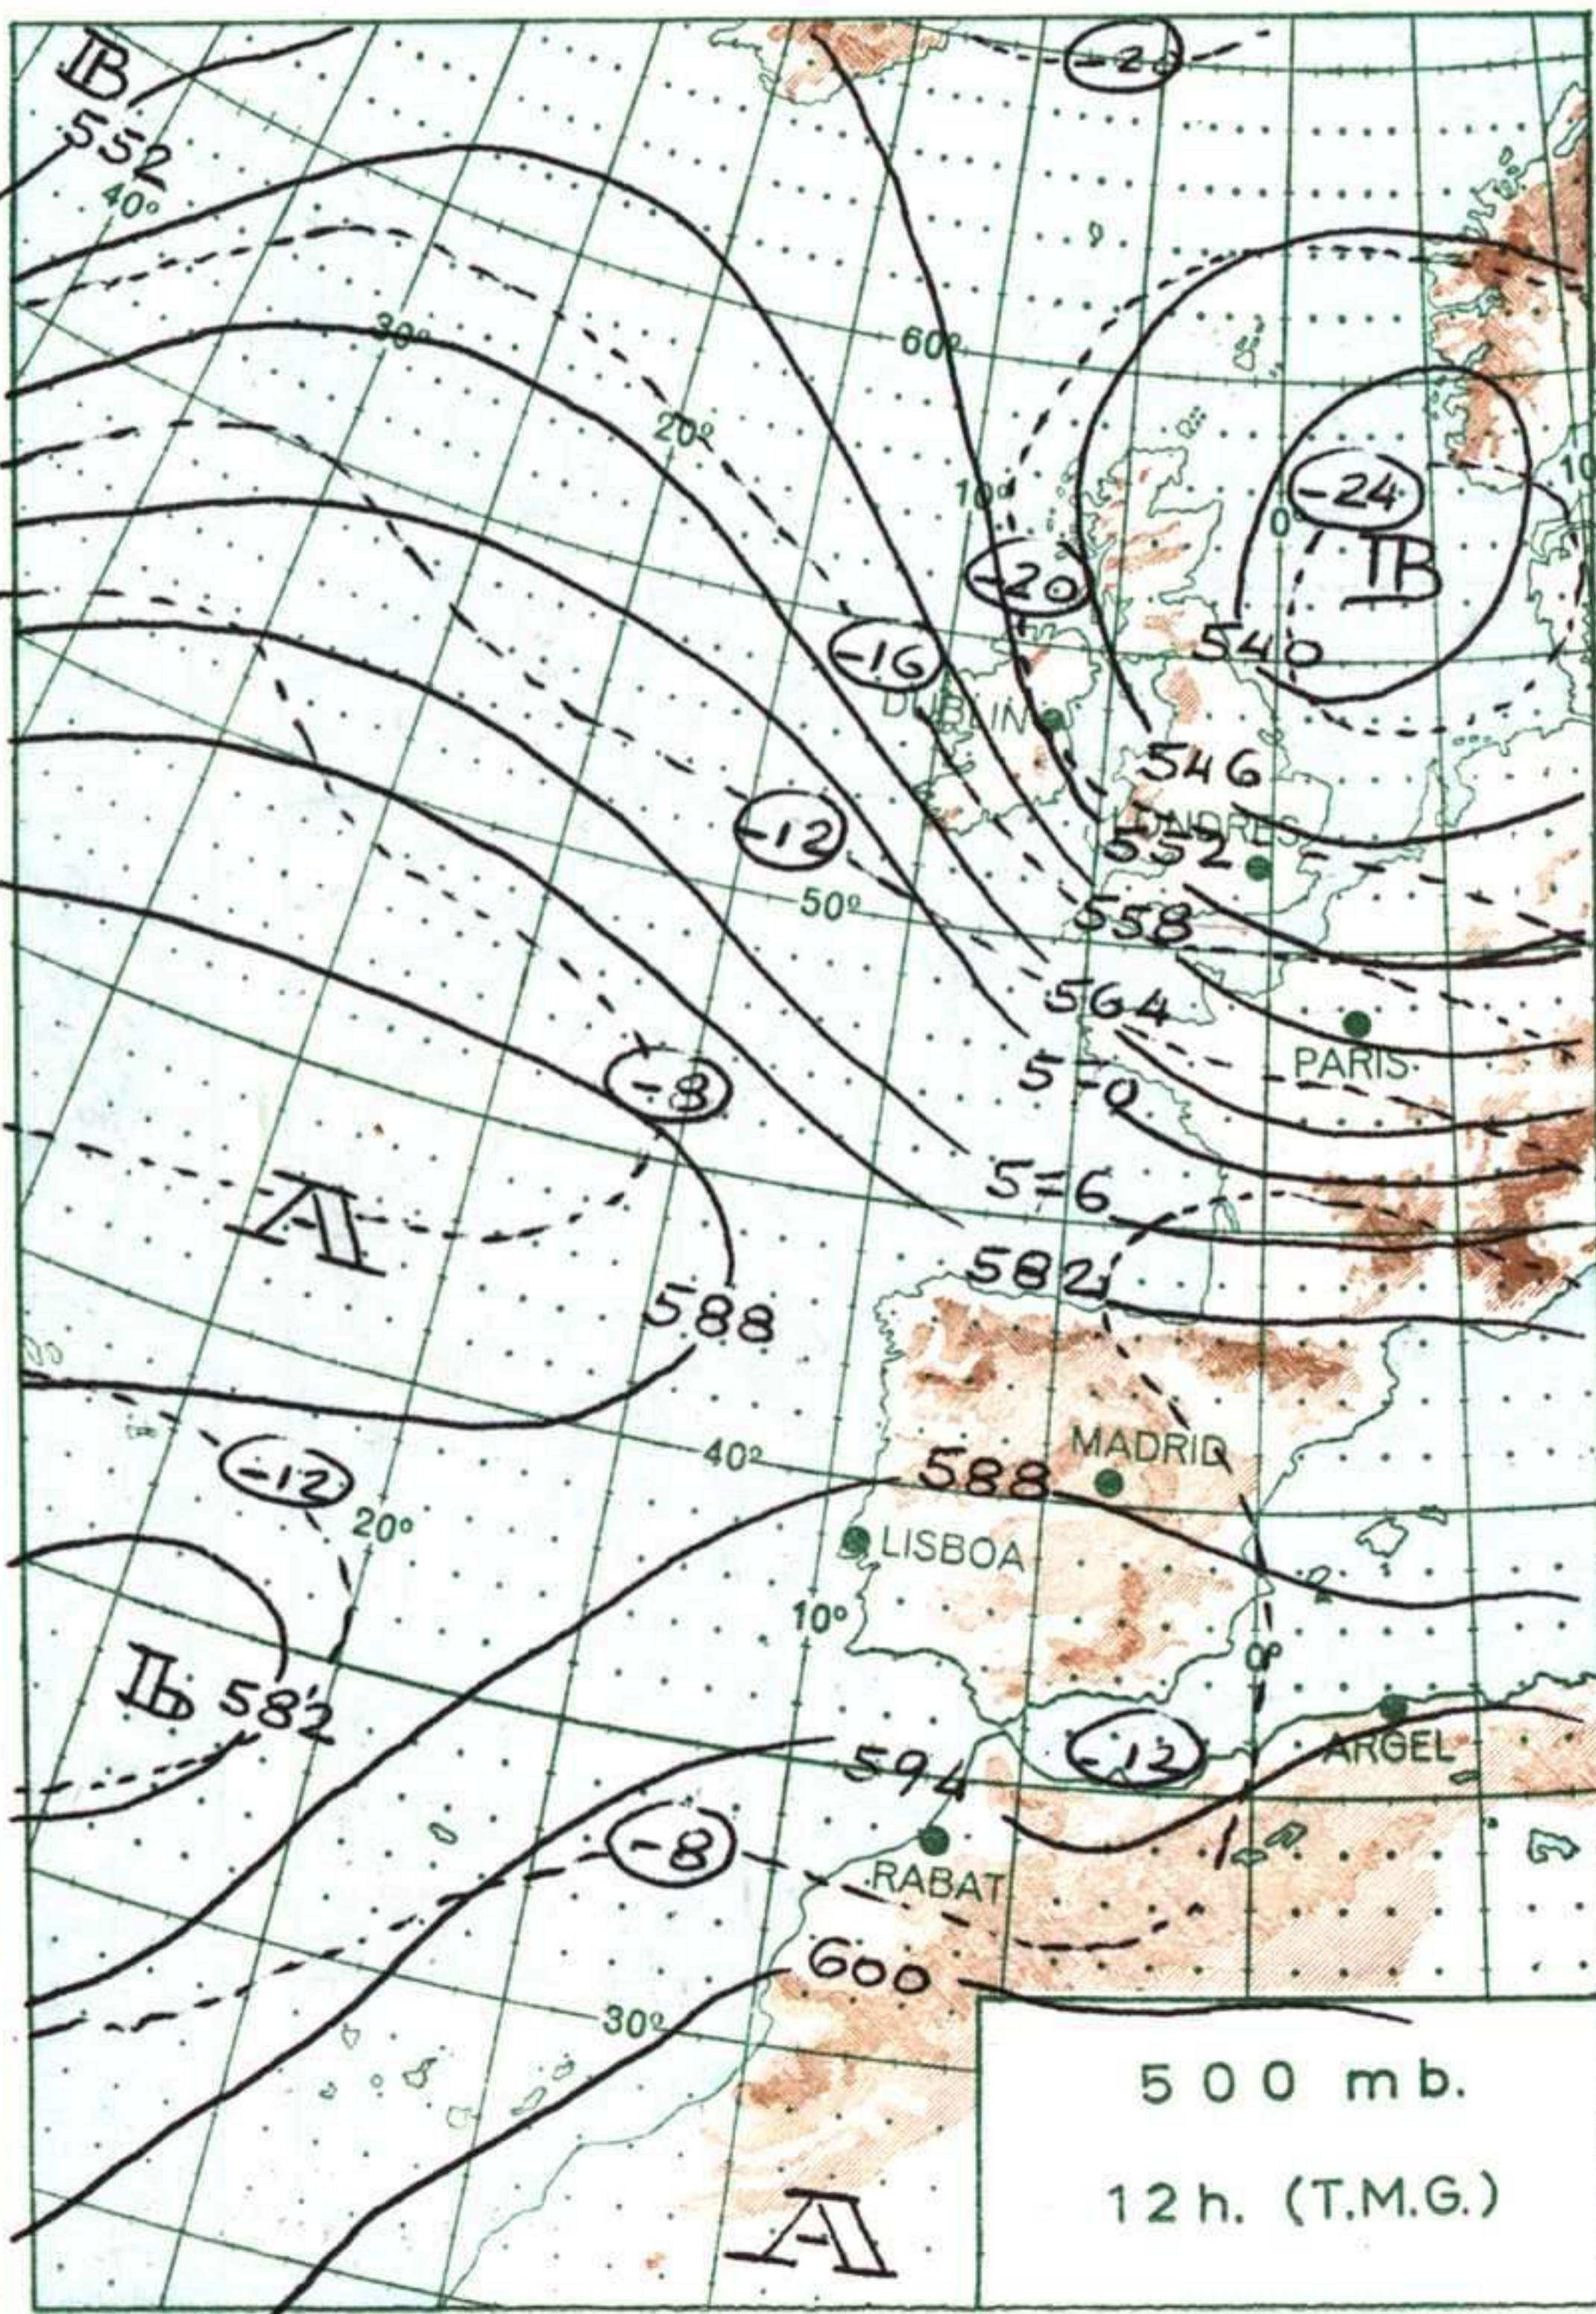

ALTITUDES  >2000  2000  1000  500  0 Mts.

MADRID, Dia 2 de JULIO de 1.970

Núm. 183.

R A D I O S O N D E O S																VIENTO EN ALTITUD																
LA CORUÑA 08 001				MADRID / BARAJAS 08 221				PALMA DE M. / SON BONET 08 302				SANTA CRUZ DE TENERIFE 60 020				Estación	S. Javier	Vallado	León.													
Sondeo a 00 h. (T.M.G.)				Sondeo a 00 h. (T.M.G.)				Sondeo a 00 h. (T.M.G.)				Sondeo a 00 h. (T.M.G.)				Indicativo	433	140	055													
PPP hhh TT DD dd ff				PPP hhh TT DD dd ff				PPP hhh TT DD dd ff				PPP hhh TT DD dd ff				Dia/hora	2/12	2/12	2/12													
Tierra				Tierra				Tierra				Tierra				Altitud	dd ff	dd ff	dd ff													
Presiones tipo	1.000	195	15	08	35	04	1.000	140					1.000	135	22	16	23	14	1.000	96	21	26	14	04	1.000	29	11	08	04	33	02	
	850	1553	13	66	31	14	850	1566	18	62	29	22	850	1581	22	56	32	14	850	1519	25		14	06	1.500	28	11	03	07	xx	02	
	700	3176	8	71	29	21	700	3195	6	44	25	08	700	3218	11	55	31	23	700	3181	14		23	40	2.000	28	14	33	12	33	01	
	500	5860	-9	73	28	19	500	5870	-9		26	11	500	5950	-5	50	27	22	500	5900	-10	36	20	50	3.000	25	24	33	30	32	22	
	400	7540	-20	64	29	18	400	7550	-23		27	11	400	7650	-20		27	16	400	7570	-24		20	50	4.000	28	20	28	28	30	34	
	300	9600	-38	58	29	18	300	9590	-29		23	15	300	9710	-38		28	20	300	9620	-38		23	50	5.500	29	30			25	30	
	250	10830	-48		28	18	250	10800	-50		19	10	250	10940	-48		28	20	250	10850	-49		23	65	7.000							
	200	12260	-60		28	19	200	12220	-60		19	05	200	12380	-59		29	06	200	12290	-56		25	60	9.000							
	150	14010	-69		28	18	150	14000	-64		19	05	150	14150	-63		26	14	150	14090	-62		25	90	10.500							
	100	16480	-63		29	18	100						100	16660	-61		27	08	100	16590	-63		23	30	12.000							
70						70						70	18890	-58		27	26	70	18700	-61		05	30	13.500								
50						50						50						50	20910	-55		05	30	16.000								
30						30						30						30							Estación							
20						20						20						20							Indicativo							
10						10						10						10							Dia/hora							
Puntos notables	PPP	TT	DD	DD	dd	ff	PPP	TT	DD	DD	dd	ff	PPP	TT	DD	DD	dd	ff	PPP	TT	DD	DD	dd	ff	Tierra							
	1016	16	09	92	-63	946	27	66					1010	22	17				1007	22	29	42	-52	1.000								
	940	11	00	80	-61	700	6	45					924	26	56				972	21	18					1.500						
	875	8	00				518	-7	58				502	-5	55				954	27						2.000						
	845	14	76				300	-39					276	-43					886	27						3.000						
	768	13	76				218	-59					204	-58					638	8						4.000						
	624	2	67				150	-64					166	-64					578	-1						5.500						
	560	-6	58										70	-58					473	-14	00					7.000						
	536	-6	77																426	-21	00					9.000						
	397	-20	58																416	-23						10.500						
286	-40	57																359	-27						12.000							
197	-61																	229	-53						13.500							
148	-70																	142	-63						16.000							
120	-64																	84	-64						Estación							
Sondeo a 12 h. (T.M.G.)				Sondeo a 12 h. (T.M.G.)				Sondeo a 12 h. (T.M.G.)				Sondeo a 12 h. (T.M.G.)				Indicativo																
PPP hhh TT DD dd ff				PPP hhh TT DD dd ff				PPP hhh TT DD dd ff				PPP hhh TT DD dd ff				Dia/hora																
Tierra				Tierra				Tierra				Tierra				Altitud																
Presiones tipo	1.000	205	15	34	01	08	1.000	111					1.000						1.000						1.000							
	850	1559	9	58	03	13	850	1552	21	61	10	04	850						850						1.500							
	700	3169	7	63	33	19	700	3195	10	67	32	16	700						700						2.000							
	500	5860	-10	60	30	25	500	5890	-10	57	28	24	500						500						3.000							
	400	7540	-22	60	29	24	400	7580	-22		25	14	400						400						4.000							
	300	9580	-37	59	30	31	300	9630	-38		22	05	300						300						5.500							
	250						250	10870	-48		18	06	250						250						7.000							
	200						200	12300	-57		13	12	200						200						9.000							
	150						150	14100	-59		25	15	150						150						10.500							
	100						100	16630	-61		28	20	100						100						12.000							
70						70	18870	-57		28	10	70						70						13.500								
50						50						50						50						16.000								
30						30						30						30						Estación								
20						20						20						20						Indicativo								
10						10						10						10						Dia/hora								
Puntos notables	PPP	TT	DD	DD	dd	ff	PPP	TT	DD	DD	dd	ff	PPP	TT	DD	DD	dd	ff	PPP	TT	DD	DD	dd	ff	Tierra							
	1017	17	37				944	31	67																1.000							
	868	5	07				936	29	67																1.500							
	840	11	63				797	16	58																2.000							
	775	9	63				726	12	70																3.000							
	734	9	63				524	-8	46																4.000							
	661	4	62				460	-13	63																5.500							
	644	4	62				292	-40																	7.000							
	529	-6	60				232	-52																	9.000							
	283	-40	59				272	-62																	10.500							
						149	-58																	12.000								
						80	-61																	13.500								
																								16.000								