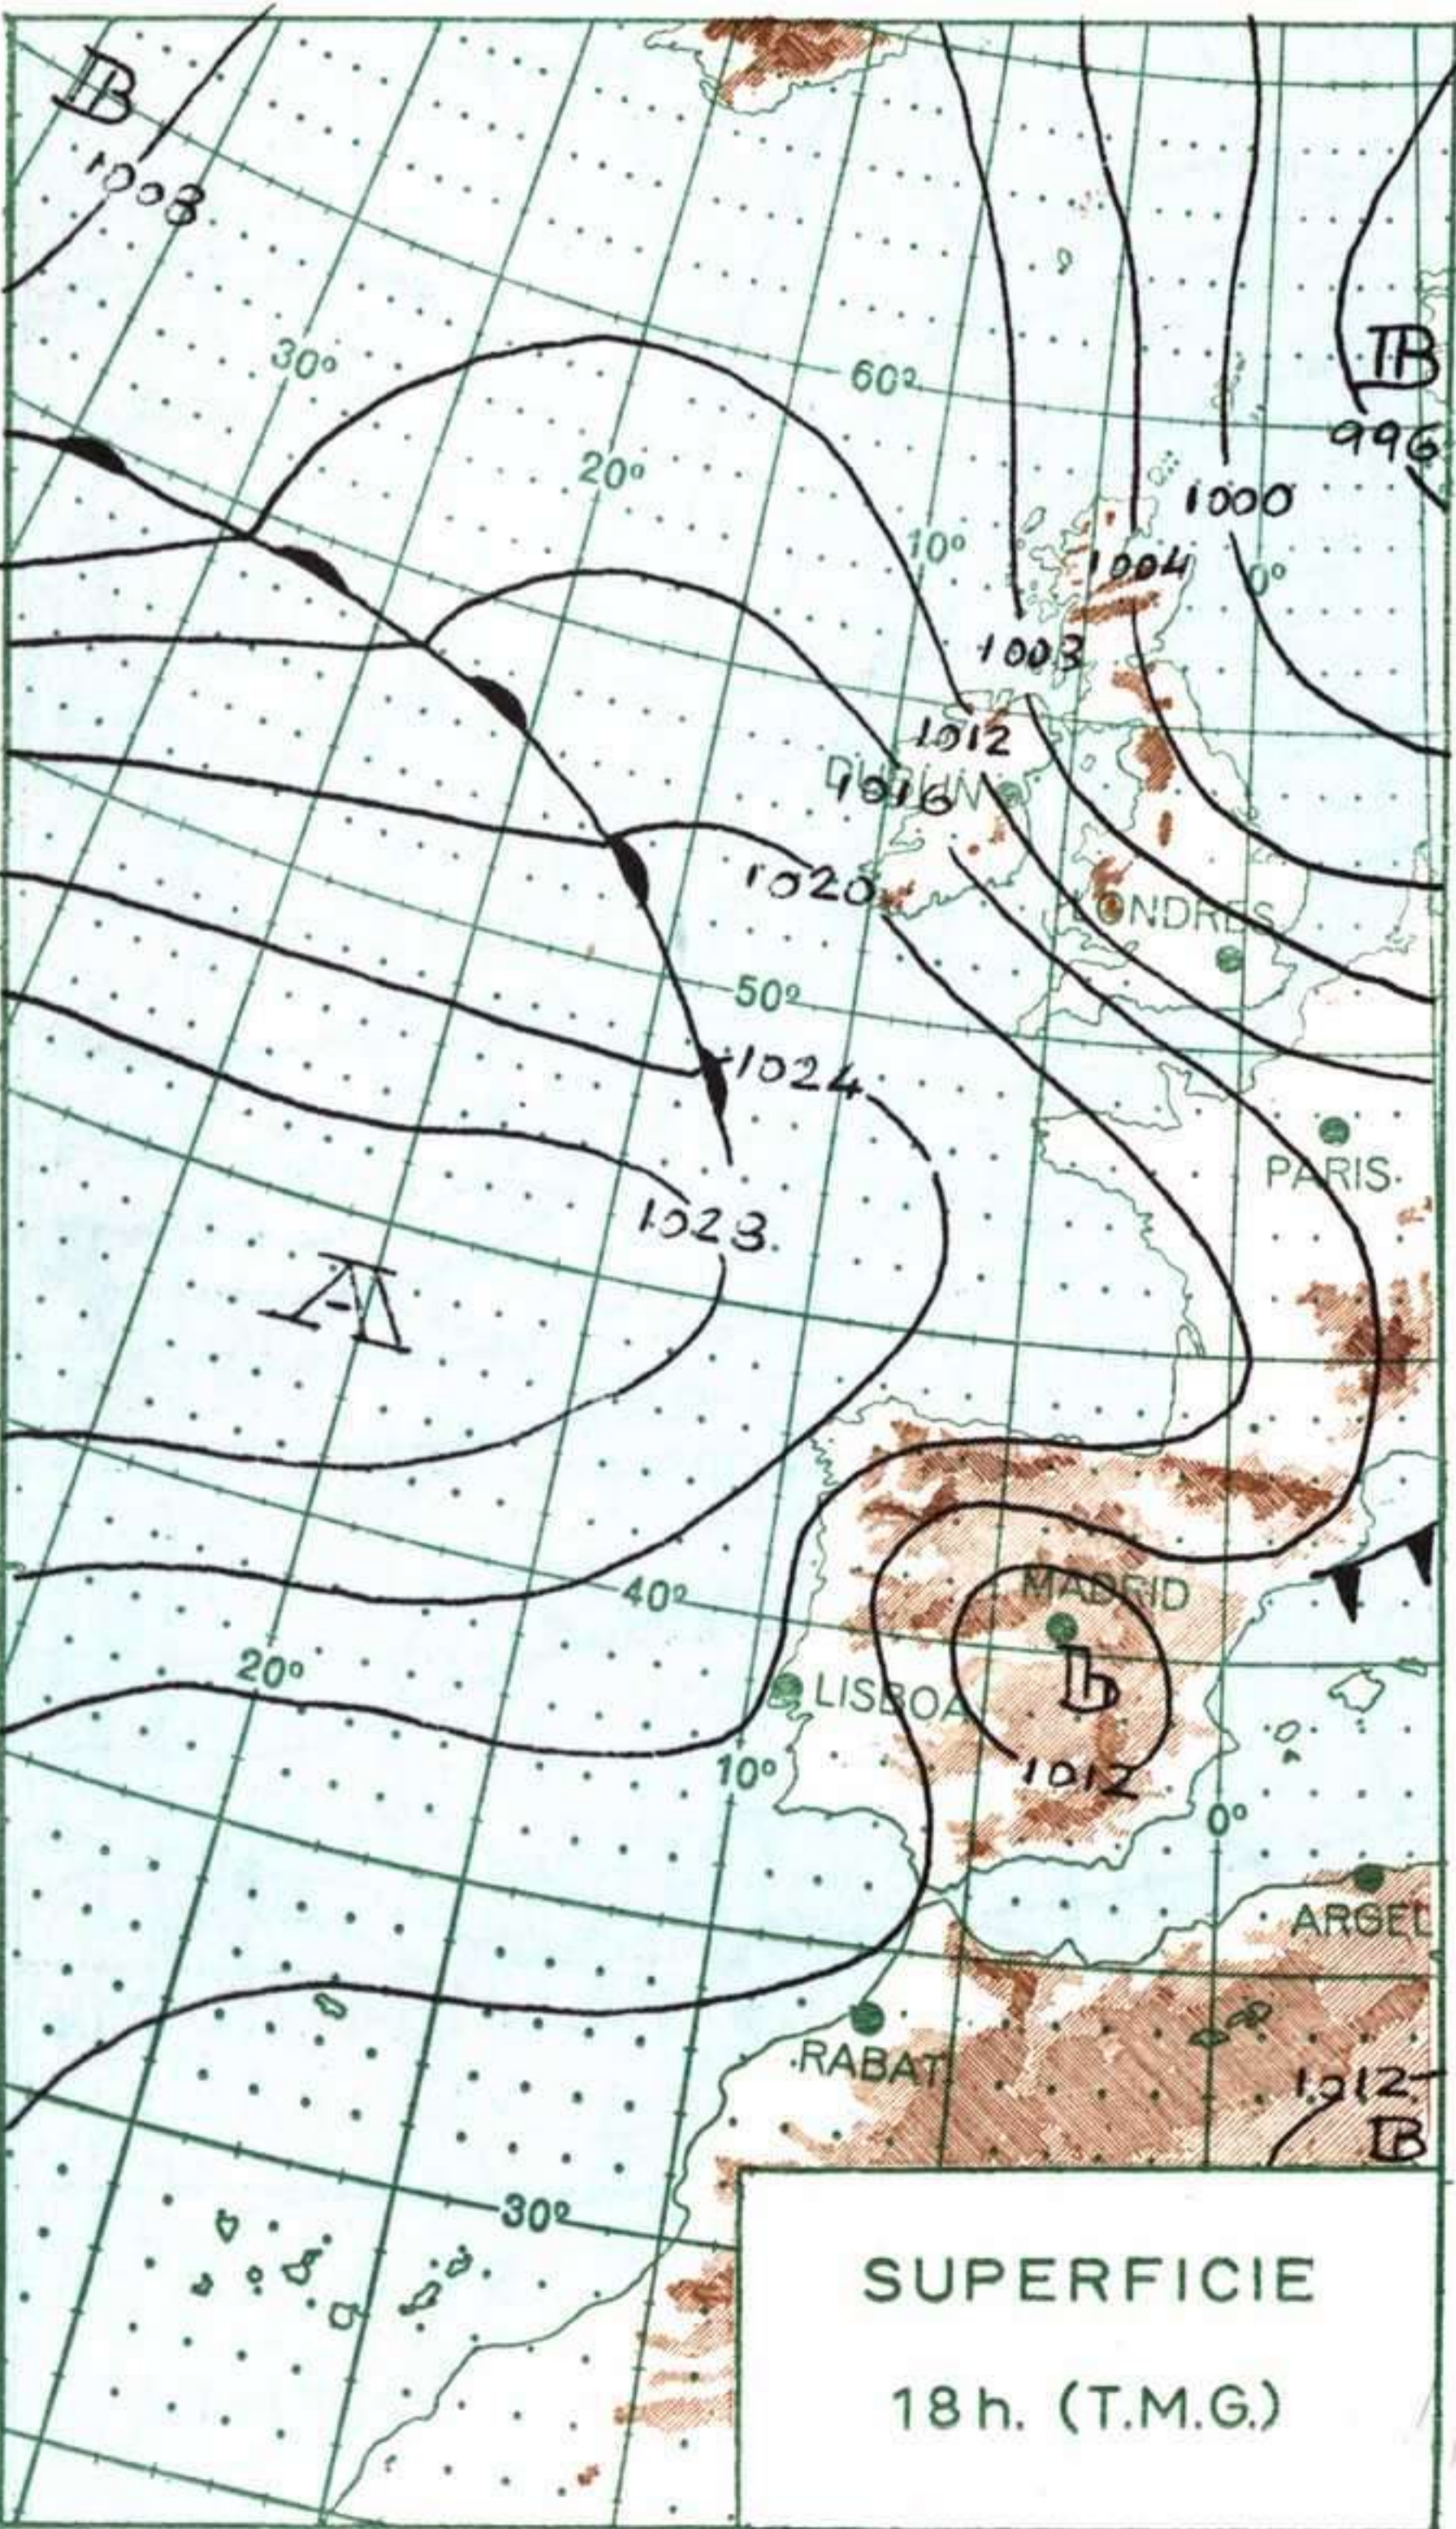

ALTITUDES  >2000  2000  1000  500  0 Mts.

MADRID, Dia 2 de JULIO de 1.970

Núm. 183.

R A D I O S O N D E O S																VIENTO EN ALTITUD																
LA CORUÑA 08 001				MADRID / BARAJAS 08 221				PALMA DE M. / SON BONET 08 302				SANTA CRUZ DE TENERIFE 60 020				Estación	S. Javier	Vallado	León.													
Sondeo a 00 h. (T.M.G.)				Sondeo a 00 h. (T.M.G.)				Sondeo a 00 h. (T.M.G.)				Sondeo a 00 h. (T.M.G.)				Indicativo	433	140	055													
PPP hhh TT DD dd ff				PPP hhh TT DD dd ff				PPP hhh TT DD dd ff				PPP hhh TT DD dd ff				Dia/hora	2/12	2/12	2/12													
Tierra				Tierra				Tierra				Tierra				Altitud	dd ff	dd ff	dd ff													
Presiones tipo	1.000	195	15	08	35	04	1.000	140					1.000	135	22	16	23	14	1.000	96	21	26	14	04	1.000	29	11	08	04	33	02	
	850	1553	13	66	31	14	850	1566	18	62	29	22	850	1581	22	56	32	14	850	1519	25		14	06	1.500	28	11	03	07	xx	02	
	700	3176	8	71	29	21	700	3195	6	44	25	08	700	3218	11	55	31	23	700	3181	14		23	40	2.000	28	14	33	12	33	01	
	500	5860	-9	73	28	19	500	5870	-9		26	11	500	5950	-5	50	27	22	500	5900	-10	36	20	50	3.000	25	24	33	30	32	22	
	400	7540	-20	64	29	18	400	7550	-23		27	11	400	7650	-20		27	16	400	7570	-24		20	50	4.000	28	20	28	28	30	34	
	300	9600	-38	58	29	18	300	9590	-29		23	15	300	9710	-38		28	20	300	9620	-38		23	50	5.500	29	30			25	30	
	250	10830	-48		28	18	250	10800	-50		19	10	250	10940	-48		28	20	250	10850	-49		23	65	7.000							
	200	12260	-60		28	19	200	12220	-60		19	05	200	12380	-59		29	06	200	12290	-56		25	60	9.000							
	150	14010	-69		28	18	150	14000	-64		19	05	150	14150	-63		26	14	150	14090	-62		25	90	10.500							
	100	16480	-63		29	18	100						100	16660	-61		27	08	100	16590	-63		23	30	12.000							
70						70						70	18890	-58		27	26	70	18700	-61		05	30	13.500								
50						50						50						50	20910	-55		05	30	16.000								
30						30						30						30							Estación							
20						20						20						20							Indicativo							
10						10						10						10							Dia/hora							
Puntos notables	PPP	TT	DD	DD	dd	ff	PPP	TT	DD	DD	dd	ff	PPP	TT	DD	DD	dd	ff	PPP	TT	DD	DD	dd	ff	Tierra							
	1016	16	09	92	-63	946	27	66					1010	22	17				1007	22	29	42	-52	1.000								
	940	11	00	80	-61	700	6	45					924	26	56				972	21	18					1.500						
	875	8	00				518	-7	58				502	-5	55				954	27						2.000						
	845	14	76				300	-39					276	-43					886	27						3.000						
	768	13	76				218	-59					204	-58					638	8						4.000						
	624	2	67				150	-64					166	-64					578	-1						5.500						
	560	-6	58										70	-58					473	-14	00					7.000						
	536	-6	77																426	-21	00					9.000						
	397	-20	58																416	-23						10.500						
286	-40	57																359	-27						12.000							
197	-61																	229	-53						13.500							
148	-70																	142	-63						16.000							
120	-64																	84	-64						Estación							
Sondeo a 12 h. (T.M.G.)				Sondeo a 12 h. (T.M.G.)				Sondeo a 12 h. (T.M.G.)				Sondeo a 12 h. (T.M.G.)				Indicativo																
PPP hhh TT DD dd ff				PPP hhh TT DD dd ff				PPP hhh TT DD dd ff				PPP hhh TT DD dd ff				Dia/hora																
Tierra				Tierra				Tierra				Tierra				Altitud																
Presiones tipo	1.000	205	15	34	01	08	1.000	111					1.000						1.000						1.000							
	850	1559	9	58	03	13	850	1552	21	61	10	04	850						850						1.500							
	700	3169	7	63	33	19	700	3195	10	67	32	16	700						700						2.000							
	500	5860	-10	60	30	25	500	5890	-10	57	28	24	500						500						3.000							
	400	7540	-22	60	29	24	400	7580	-22		25	14	400						400						4.000							
	300	9580	-37	59	30	31	300	9630	-38		22	05	300						300						5.500							
	250						250	10870	-48		18	06	250						250						7.000							
	200						200	12300	-57		13	12	200						200						9.000							
	150						150	14100	-59		25	15	150						150						10.500							
	100						100	16630	-61		28	20	100						100						12.000							
70						70	18870	-57		28	10	70						70						13.500								
50						50						50						50						16.000								
30						30						30						30						Estación								
20						20						20						20						Indicativo								
10						10						10						10						Dia/hora								
Puntos notables	PPP	TT	DD	DD	dd	ff	PPP	TT	DD	DD	dd	ff	PPP	TT	DD	DD	dd	ff	PPP	TT	DD	DD	dd	ff	Tierra							
	1017	17	37				944	31	67																1.000							
	868	5	07				936	29	67																1.500							
	840	11	63				797	16	58																2.000							
	775	9	63				726	12	70																3.000							
	734	9	63				524	-8	46																4.000							
	661	4	62				460	-13	63																5.500							
	644	4	62				292	-40																	7.000							
	529	-6	60				232	-52																	9.000							
	283	-40	59				272	-62																	10.500							
						149	-58																	12.000								
						80	-61																	13.500								
																								16.000								