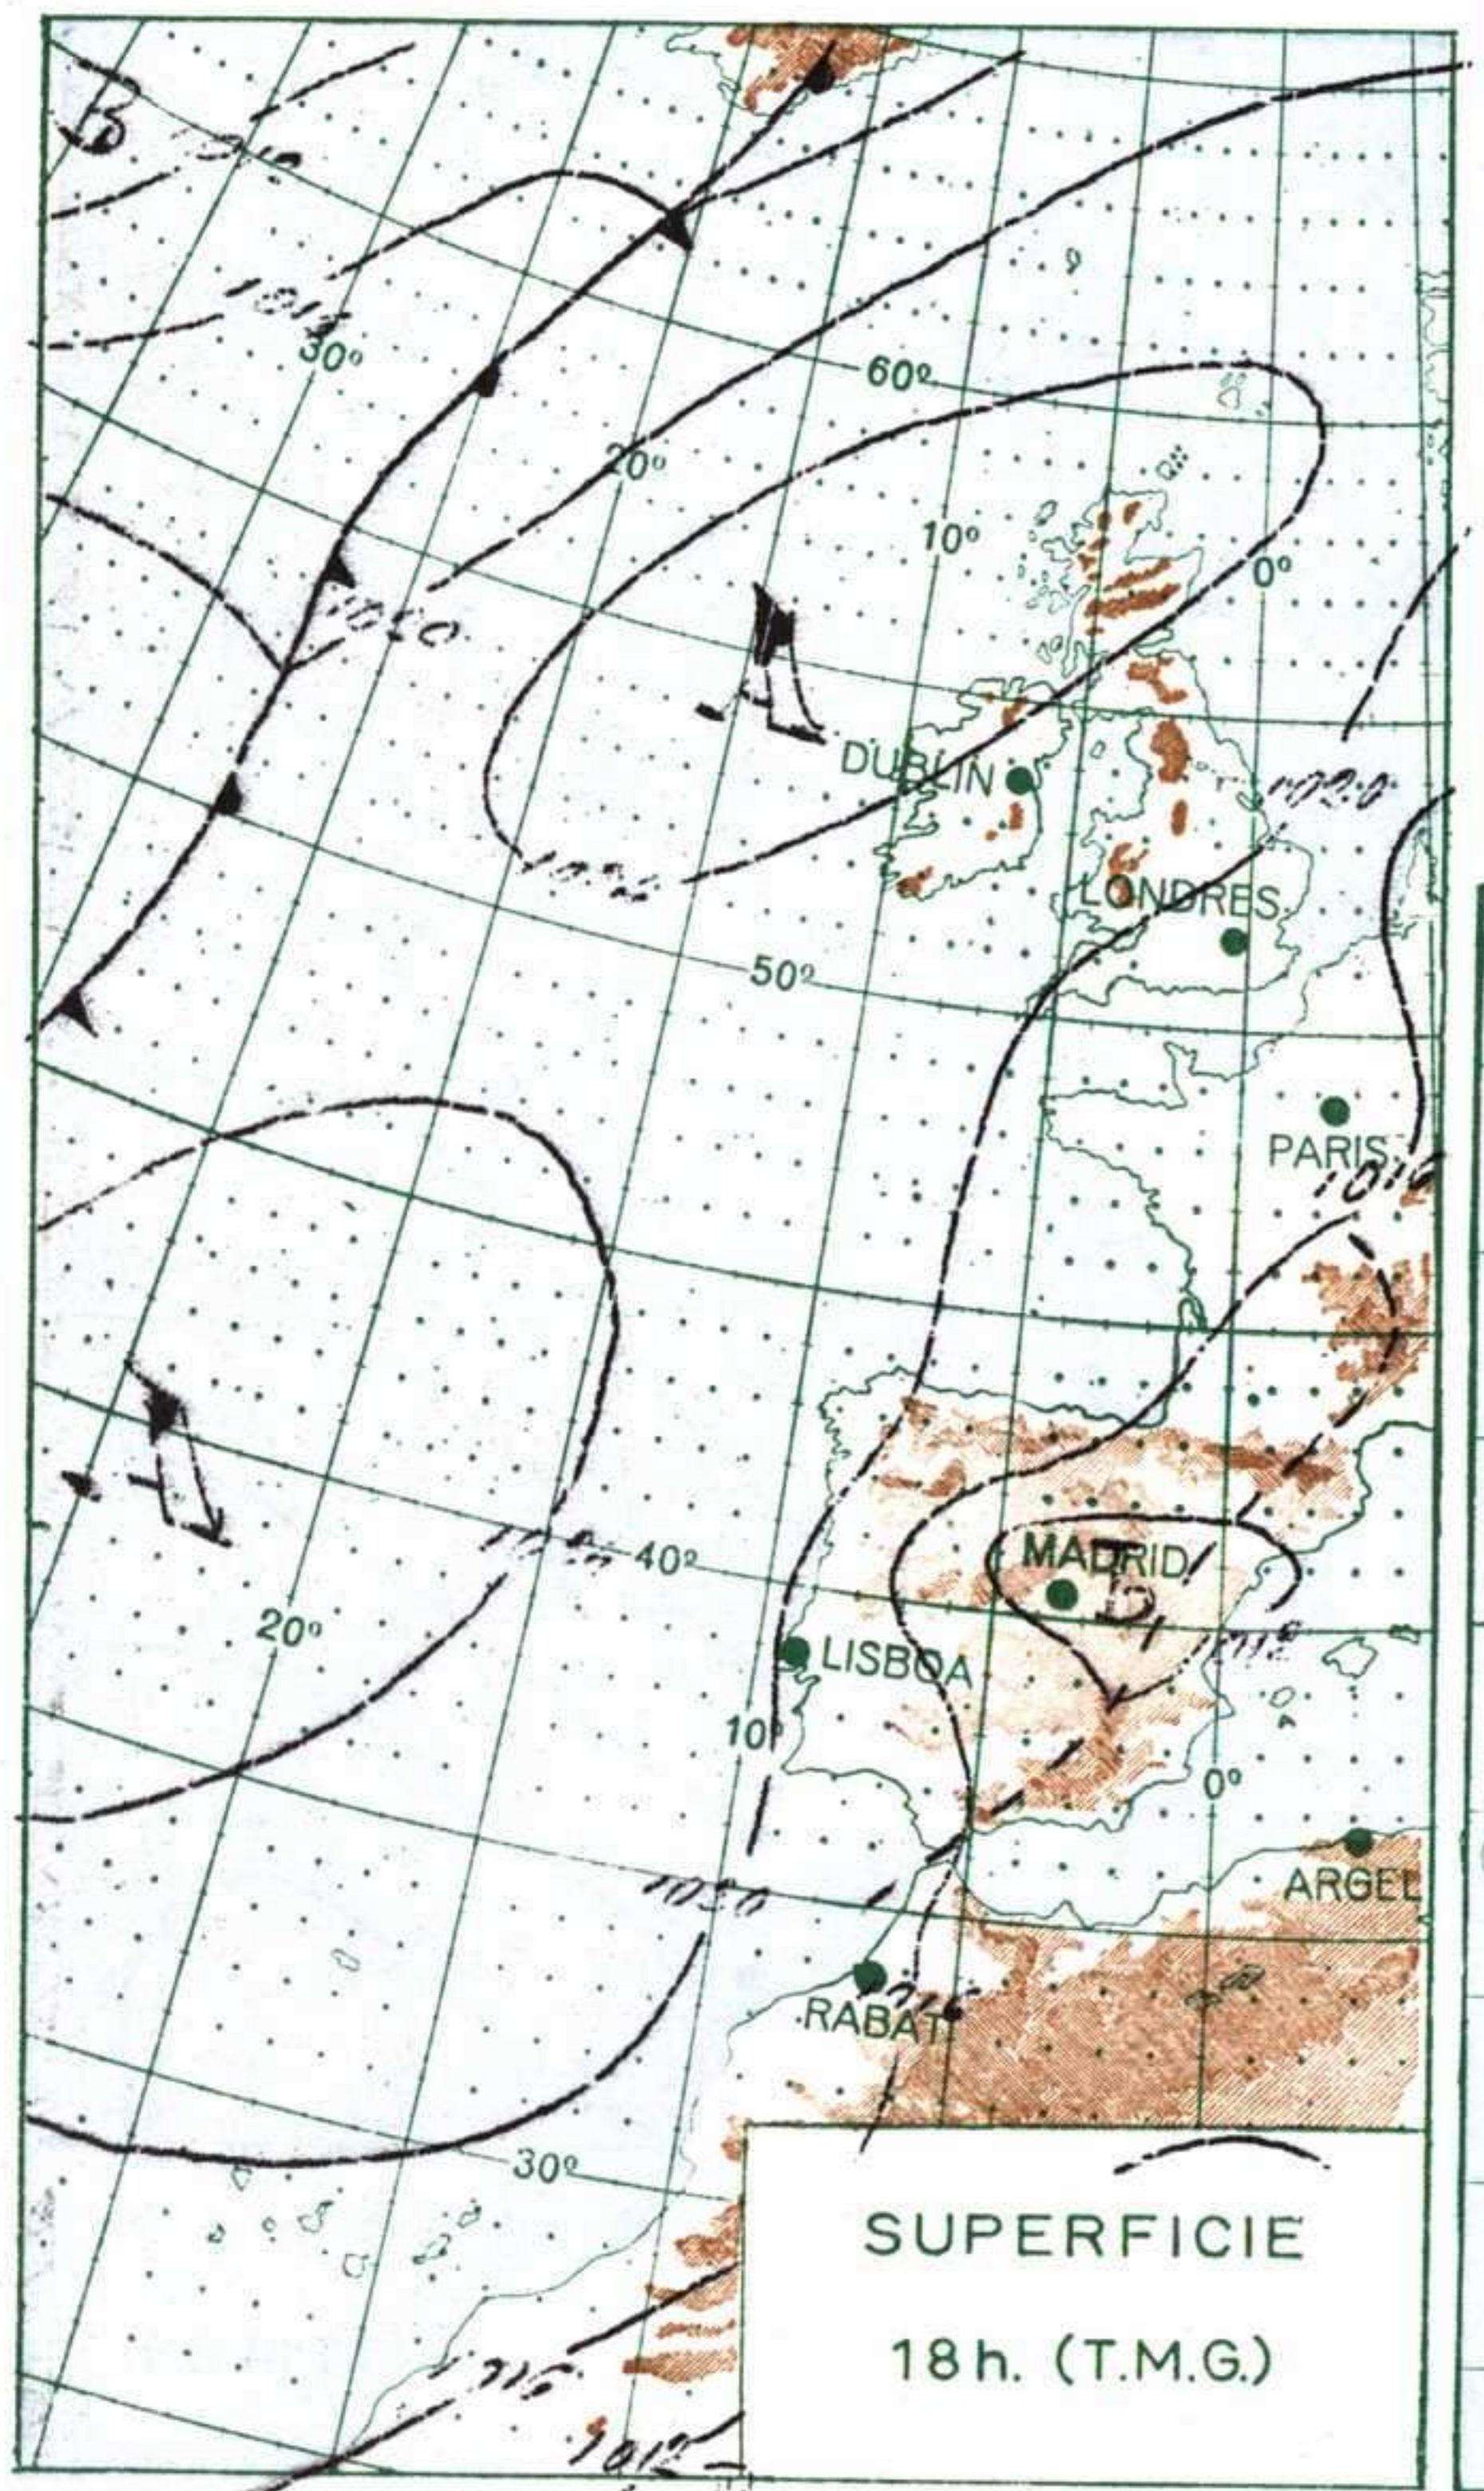

METEOGRAMA EN EL CENTRO DE ANALISIS Y PREDICION (CIUDAD UNIVERSITARIA) de 18h. de ayer a 18h. de hoy.