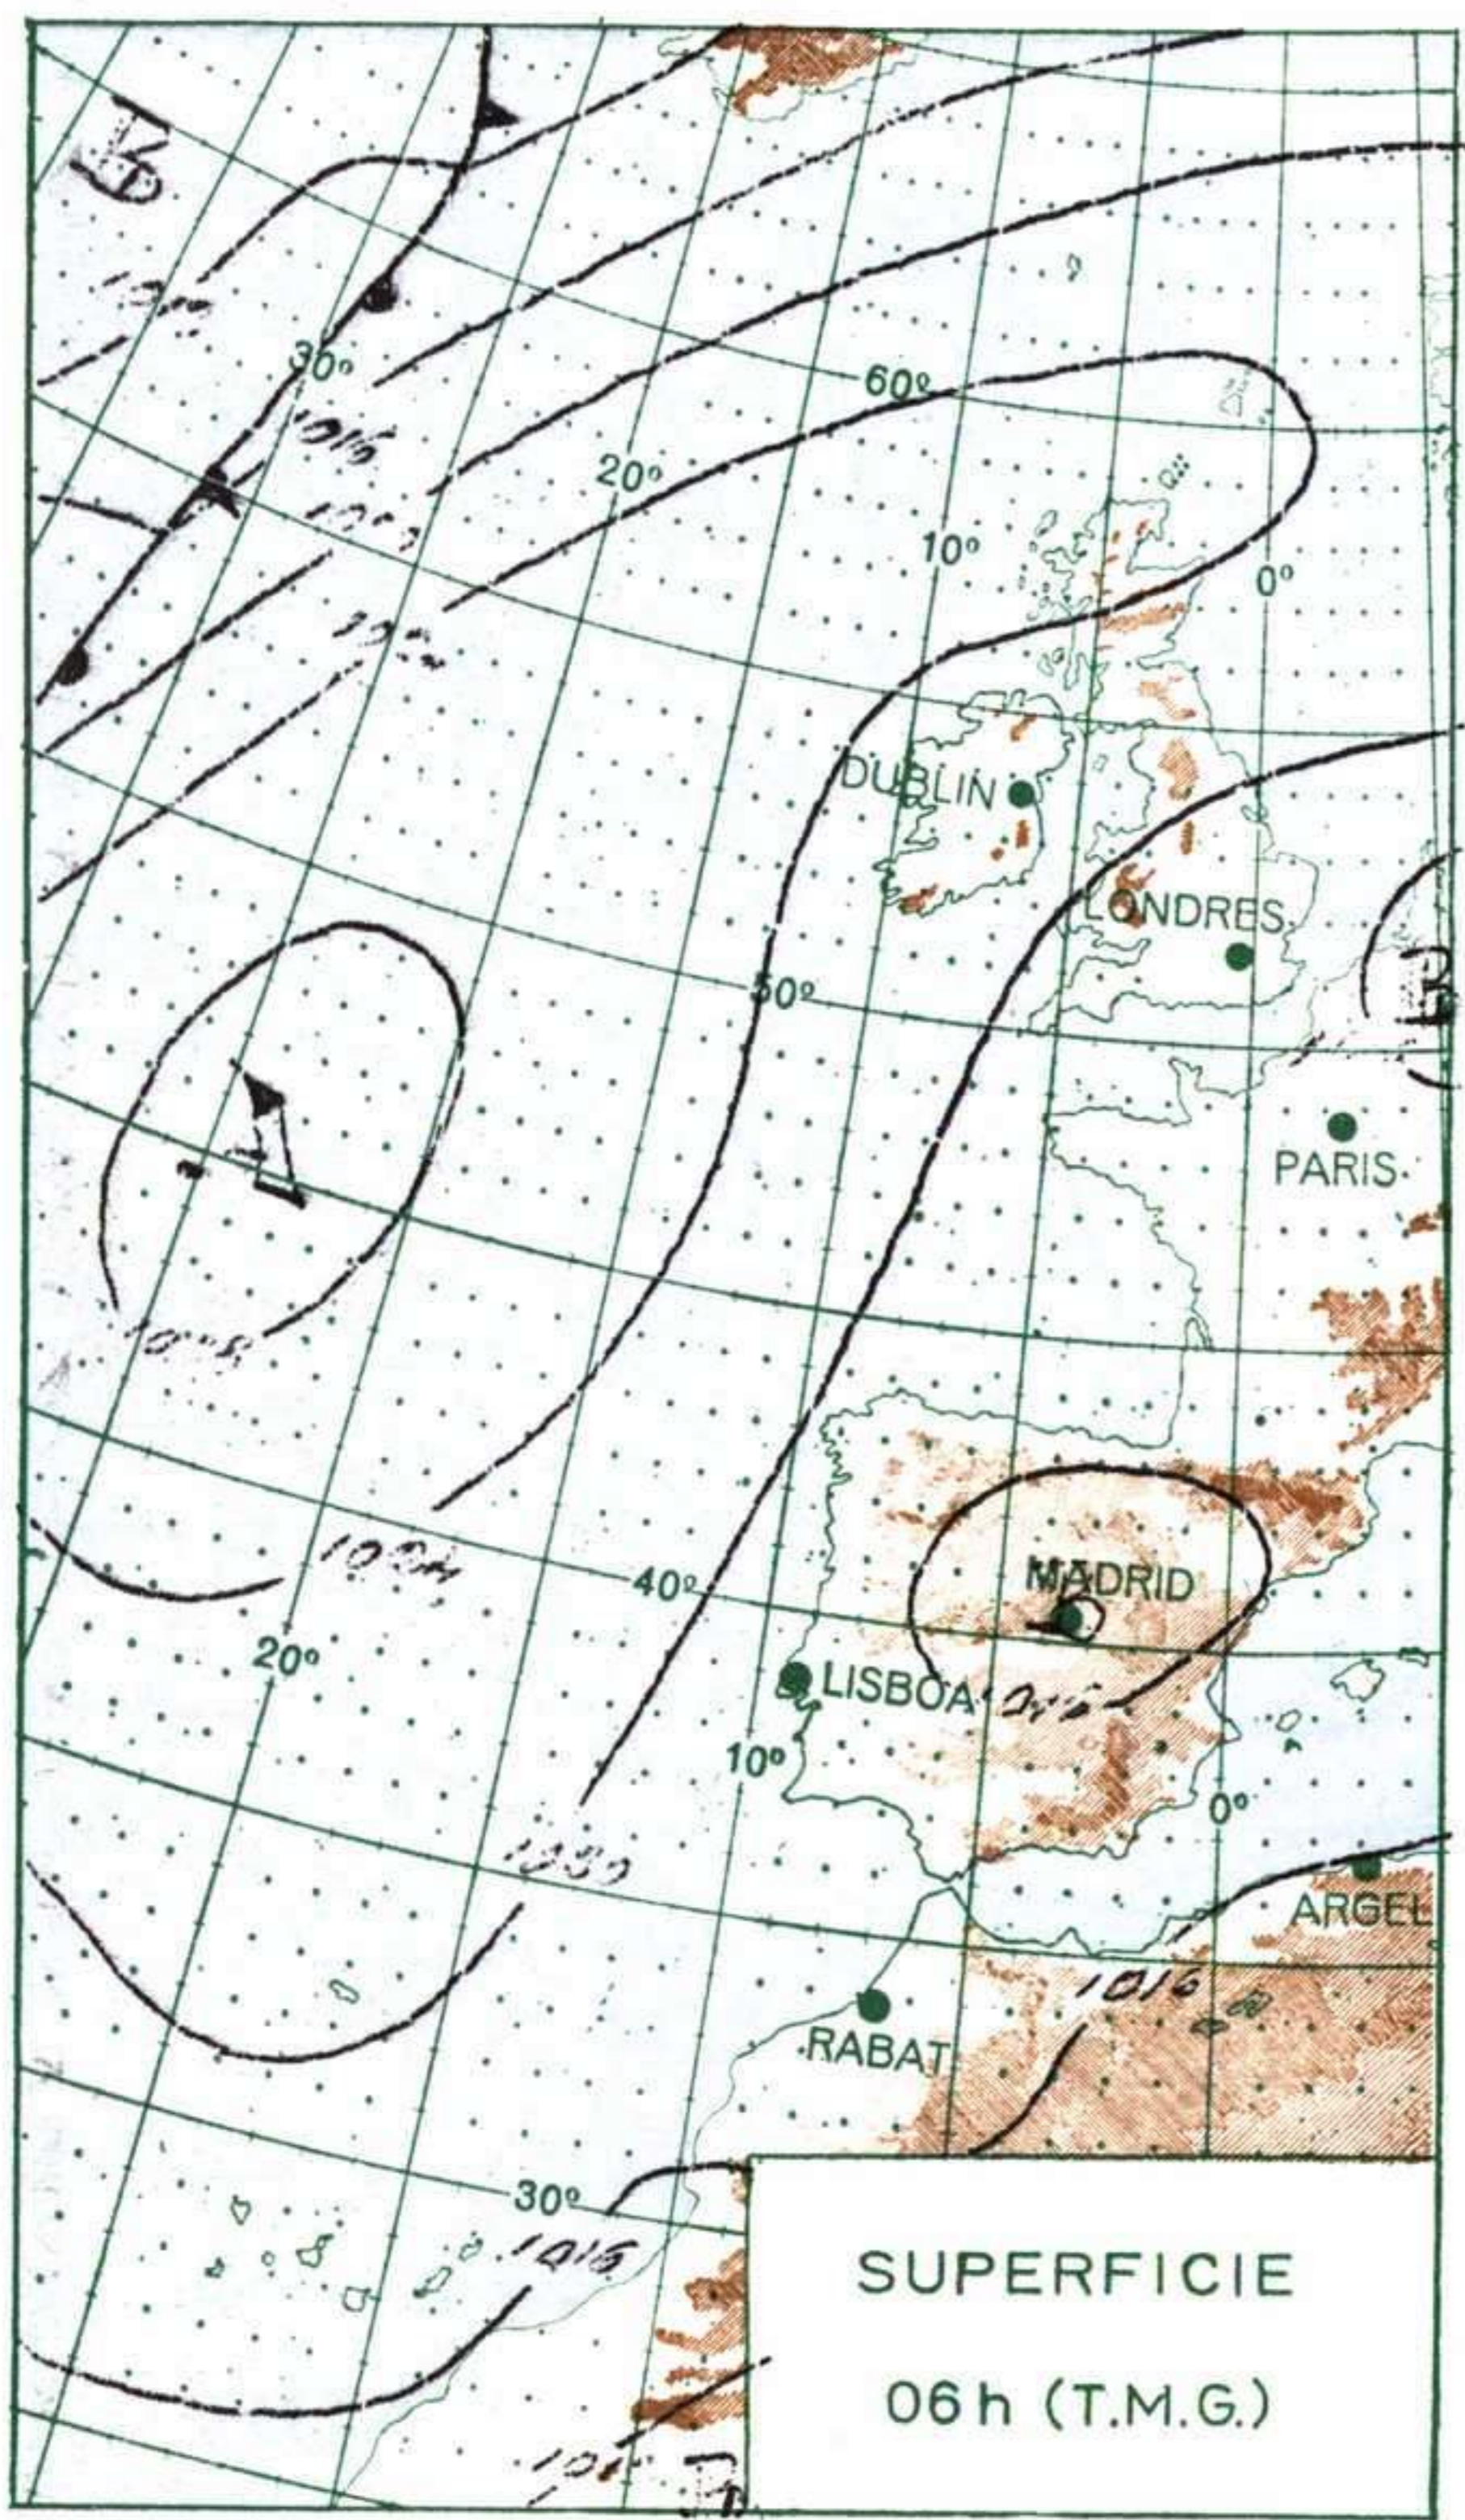

METEOGRAMA EN EL CENTRO DE ANALISIS Y PREDICION (CIUDAD UNIVERSITARIA) de 18h. de ayer a 18h. de hoy.