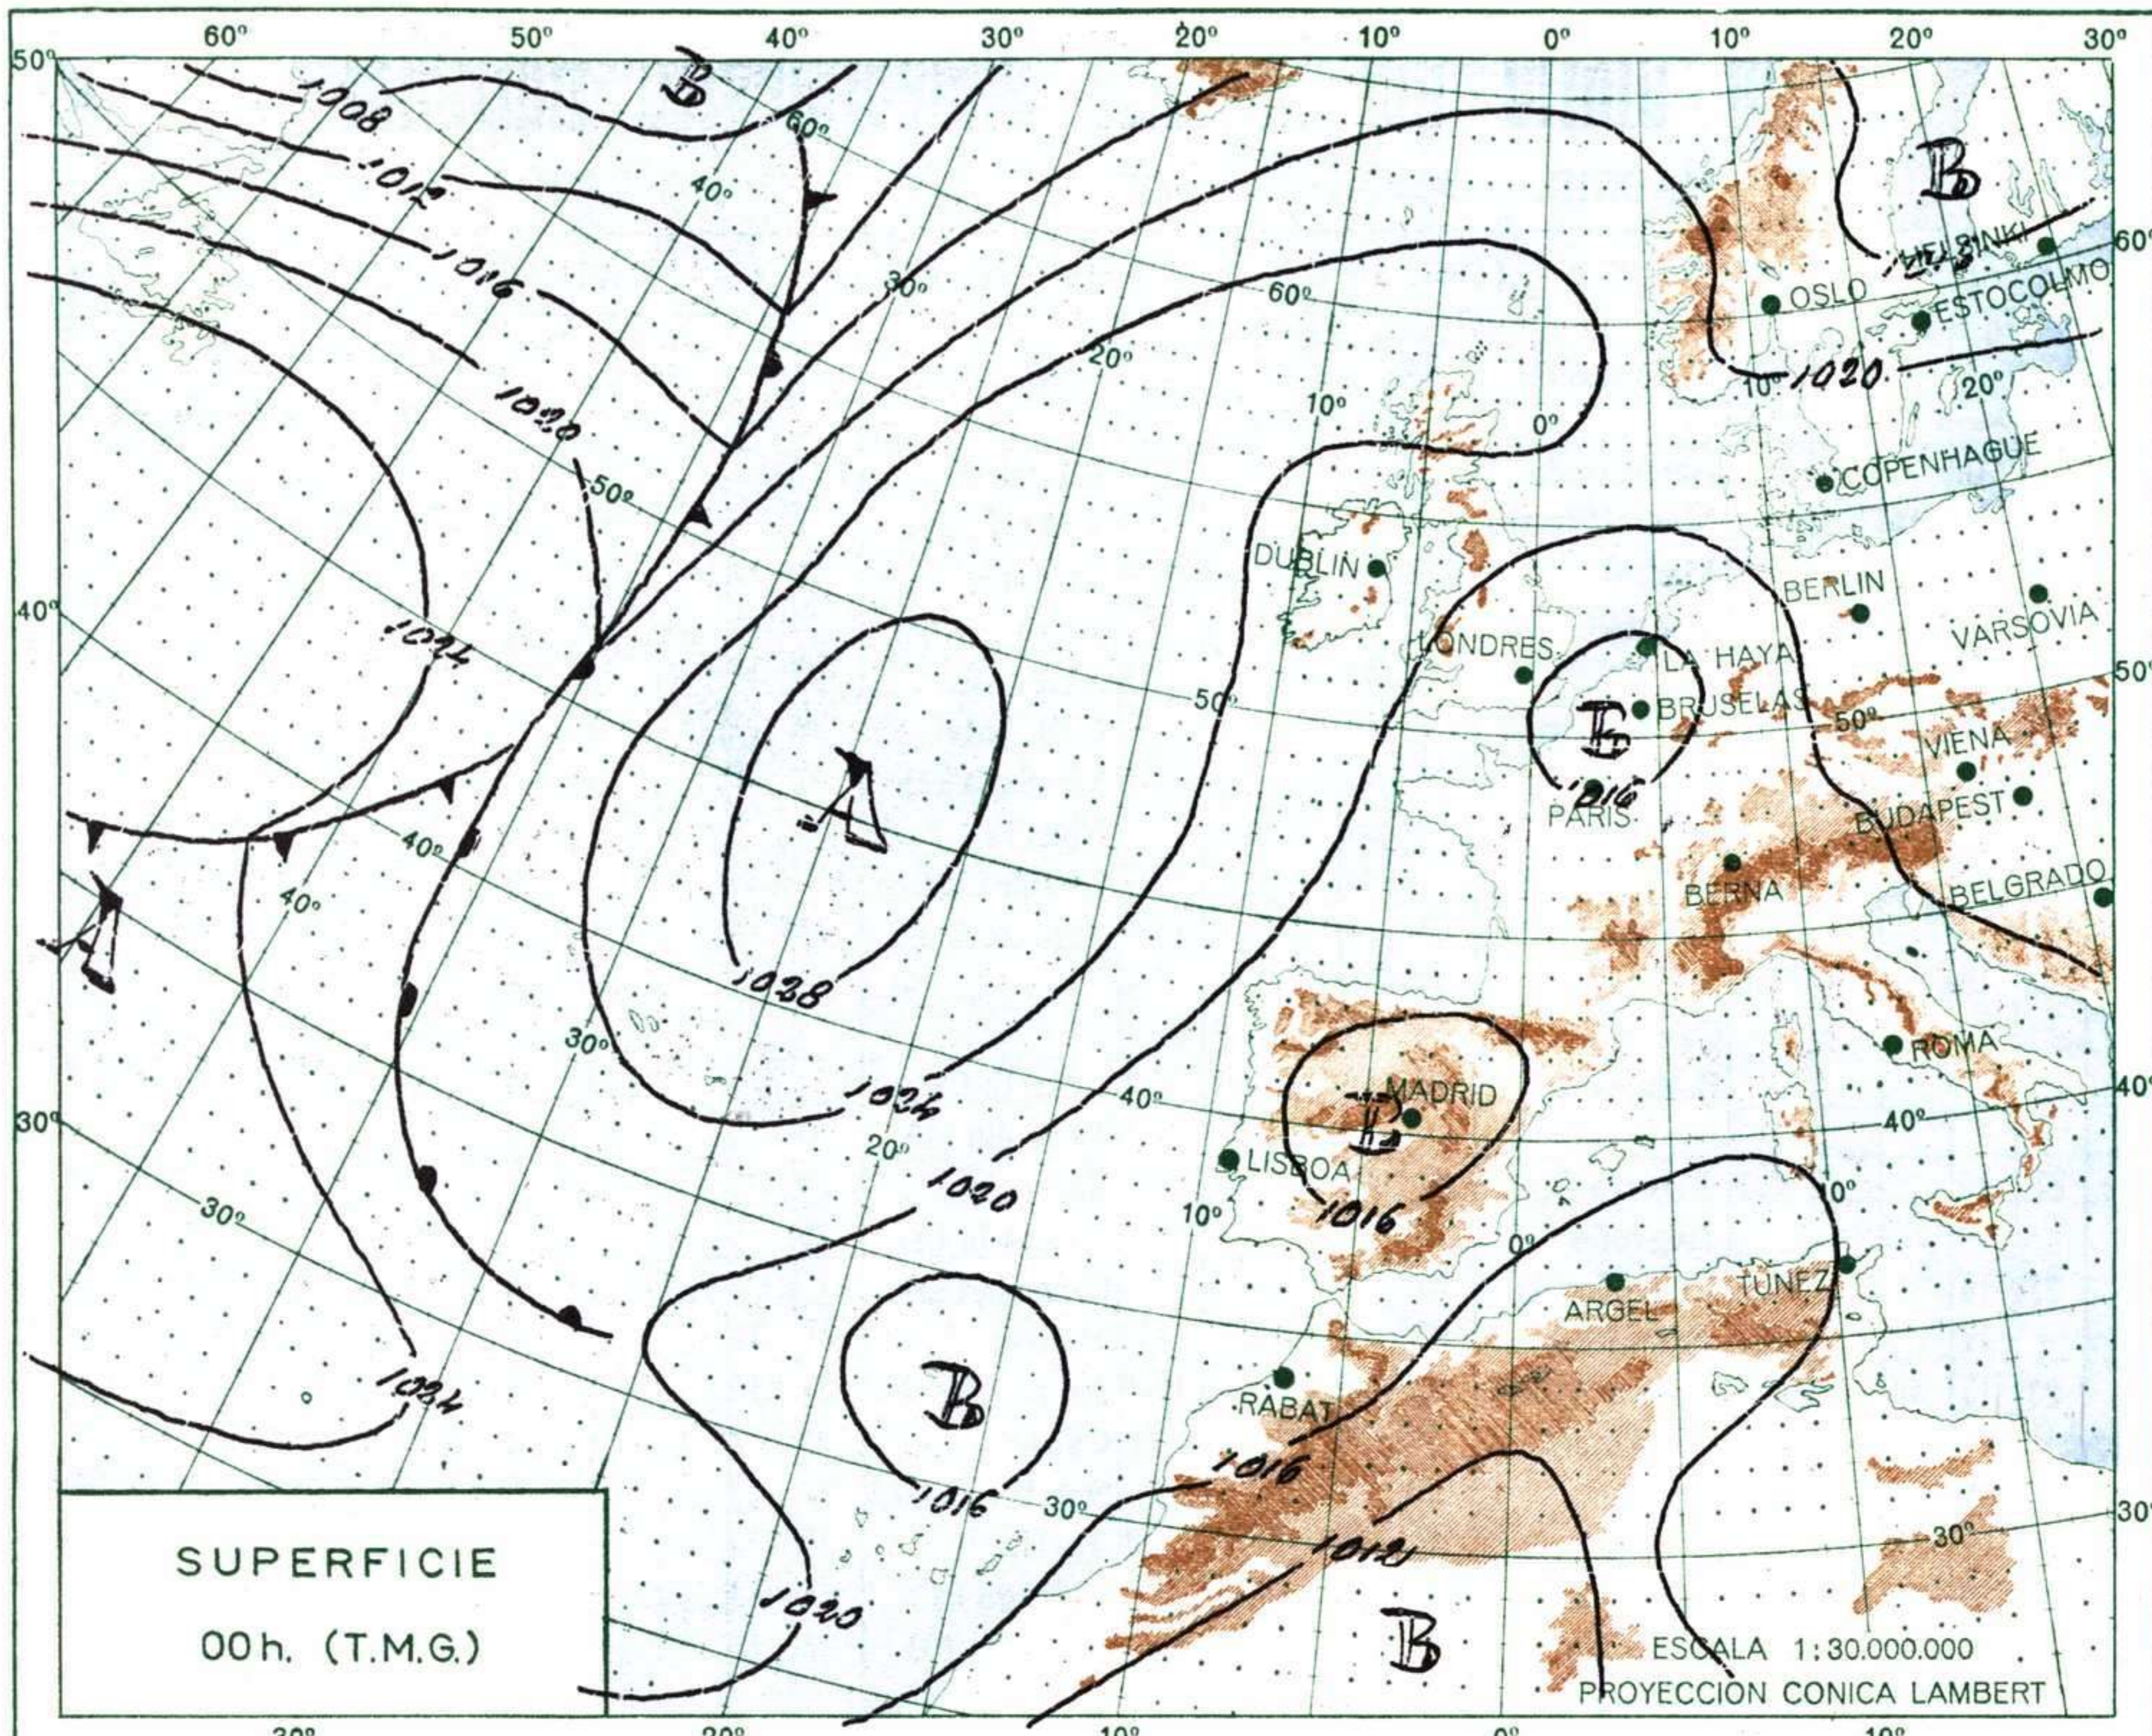

**VIENTO**  
Veloc. máx. 10 m/s. a 15,50  
Dirección: Suroeste.  
Recorrido en 24 horas 185 km.

(\*) Estaciones situadas a más de 1.600 metros sobre el nivel del mar.

NOTA.—Los datos de este Boletín comprenden las observaciones desde las 18 h. T. M. G. de ayer a las 18 h. T. M. G. del día de hoy

Las horas de sol corresponden al día de ayer.

**INFORMACION GENERAL DE LAS ULTIMAS 24 HORAS (DE 19 HORAS DE AYER A 19 HORAS DE HOY, HORA OFICIAL).**

Durante la noche pasada hubo precipitaciones en las rias altas gallegas, Cantábrico oriental, cuencas del Duero y Ebro en cantidades que llegaron a alcanzar los 5 litros por metro cuadrado en San Sebastián y Logroño. Hubo nieblas en el litoral cantábrico y catalán. Por el día las precipitaciones se registraron en casi todo el cuadrante noroeste de origen tormentoso en cantidades poco importantes en general. El cielo estuvo parcialmente nuboso en Extremadura y cuenca alta y media del Ebro con algunas precipitaciones ligeras. A última hora había nubes en toda España, salvo Andalucía, Baleares y Canarias. Las temperaturas han experimentado un ligero ascenso.

**PREDICION PARA EL MARTES DIA 2.**

Nubosidad abundante con precipitaciones en la mitad norte de la Península más abundantes en la costa cantábrica, Galicia y León. Posteriormente habrá nubosidad alternando con claros en Centro, Extremadura y La Mancha. Las temperaturas volverán a experimentar un ligero descenso, especialmente en la mitad norte. Inestabilidad moderada en Pirineo oriental y extremo nordeste.