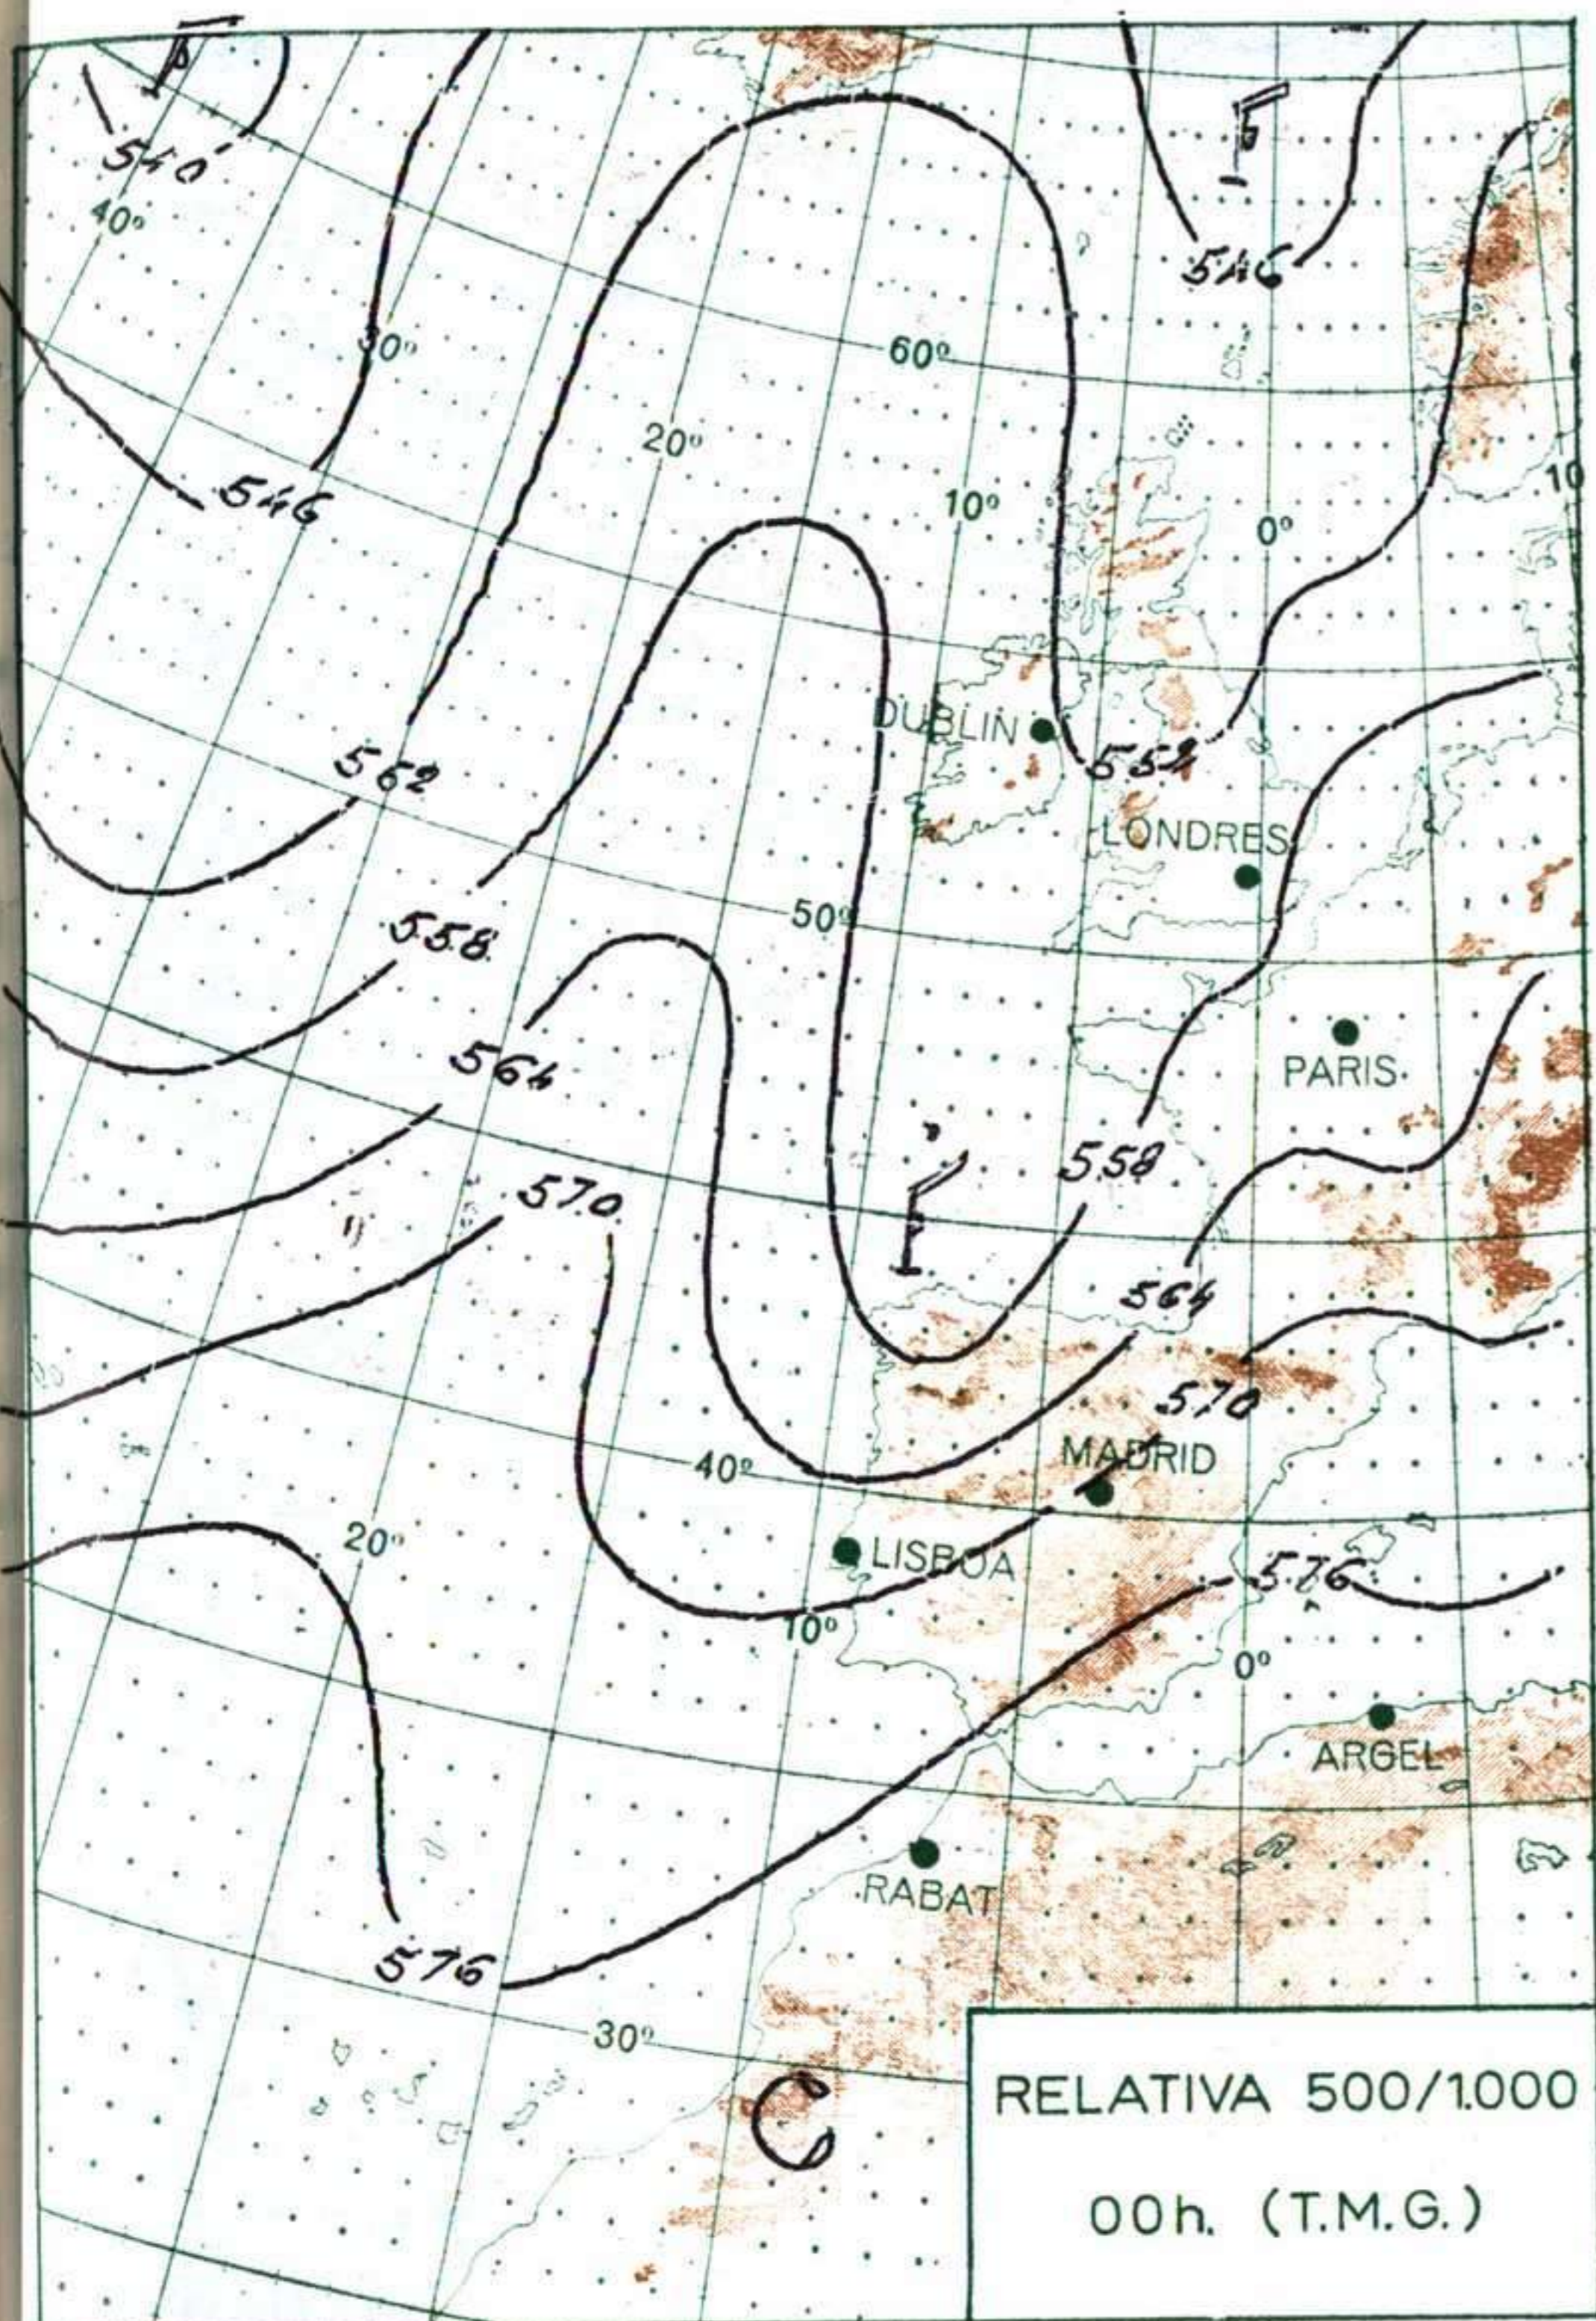

**VIENTO**  
Veloc. máx. 10 m/s. a 15,50  
Dirección: Suroeste.  
Recorrido en 24 horas 185 km.

(\*) Estaciones situadas a más de 1.600 metros sobre el nivel del mar.

NOTA.—Los datos de este Boletín comprenden las observaciones desde las 18 h. T. M. G. de ayer a las 18 h. T. M. G. del día de hoy

Las horas de sol corresponden al día de ayer.

**INFORMACION GENERAL DE LAS ULTIMAS 24 HORAS (DE 19 HORAS DE AYER A 19 HORAS DE HOY, HORA OFICIAL).**

Durante la noche pasada hubo precipitaciones en las rias altas gallegas, Cantábrico oriental, cuencas del Duero y Ebro en cantidades que llegaron a alcanzar los 5 litros por metro cuadrado en San Sebastián y Logroño. Hubo nieblas en el litoral cantábrico y catalán. Por el día las precipitaciones se registraron en casi todo el cuadrante noroeste de origen tormentoso en cantidades poco importantes en general. El cielo estuvo parcialmente nuboso en Extremadura y cuenca alta y media del Ebro con algunas precipitaciones ligeras. A última hora había nubes en toda España, salvo Andalucía, Baleares y Canarias. Las temperaturas han experimentado un ligero ascenso.

**PREDICION PARA EL MARTES DIA 2.**

Nubosidad abundante con precipitaciones en la mitad norte de la Península más abundantes en la costa cantábrica, Galicia y León. Posteriormente habrá nubosidad alternando con claros en Centro, Extremadura y La Mancha. Las temperaturas volverán a experimentar un ligero descenso, especialmente en la mitad norte. Inestabilidad moderada en Pirineo oriental y extremo nordeste.