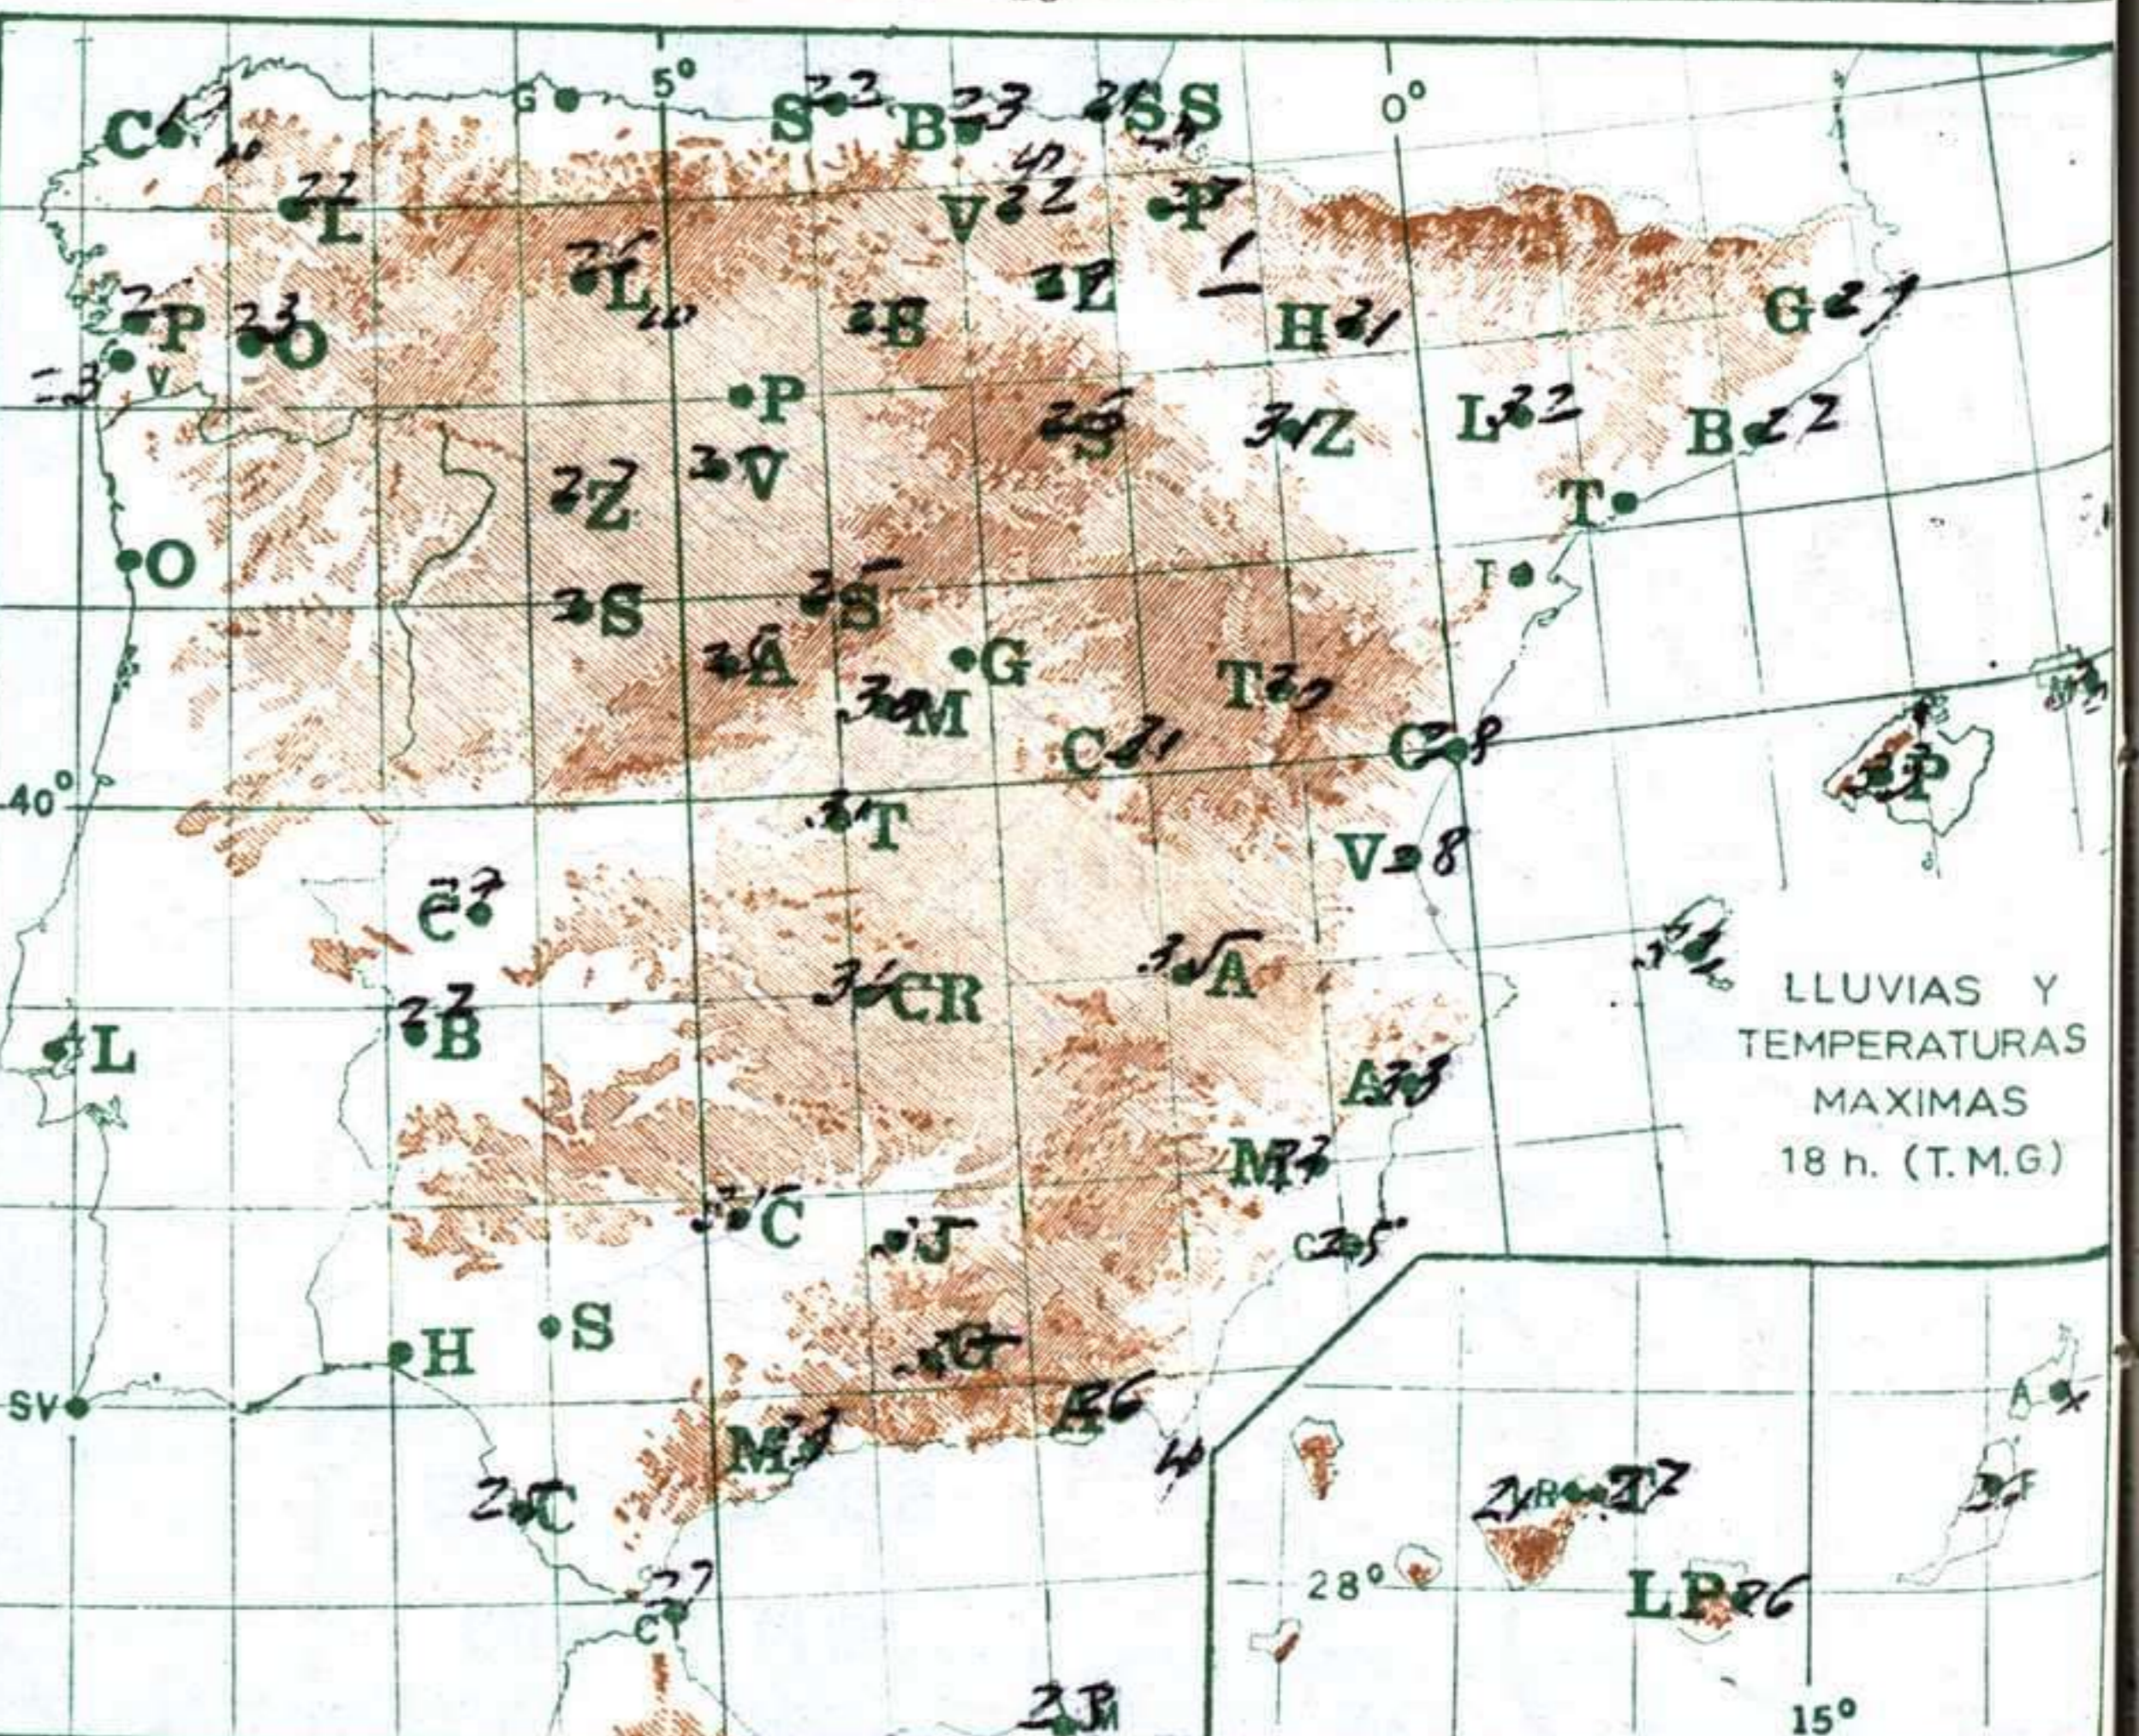

**VIENTO**  
Veloc. máx. 10 m/s. a 15,50  
Dirección: Suroeste.  
Recorrido en 24 horas 185 km.

(\*) Estaciones situadas a más de 1.600 metros sobre el nivel del mar.

NOTA.—Los datos de este Boletín comprenden las observaciones desde las 18 h. T. M. G. de ayer a las 18 h. T. M. G. del día de hoy

Las horas de sol corresponden al día de ayer.

**INFORMACION GENERAL DE LAS ULTIMAS 24 HORAS (DE 19 HORAS DE AYER A 19 HORAS DE HOY, HORA OFICIAL).**

Durante la noche pasada hubo precipitaciones en las rias altas gallegas, Cantábrico oriental, cuencas del Duero y Ebro en cantidades que llegaron a alcanzar los 5 litros por metro cuadrado en San Sebastián y Logroño. Hubo nieblas en el litoral cantábrico y catalán. Por el día las precipitaciones se registraron en casi todo el cuadrante noroeste de origen tormentoso en cantidades poco importantes en general. El cielo estuvo parcialmente nuboso en Extremadura y cuenca alta y media del Ebro con algunas precipitaciones ligeras. A última hora había nubes en toda España, salvo Andalucía, Baleares y Canarias. Las temperaturas han experimentado un ligero ascenso.

**PREDICION PARA EL MARTES DIA 2.**

Nubosidad abundante con precipitaciones en la mitad norte de la Península más abundantes en la costa cantábrica, Galicia y León. Posteriormente habrá nubosidad alternando con claros en Centro, Extremadura y La Mancha. Las temperaturas volverán a experimentar un ligero descenso, especialmente en la mitad norte. Inestabilidad moderada en Pirineo oriental y extremo nordeste.

ALTITUDES

METEOGRAMA EN EL CENTRO DE ANALISIS Y PREDICION (CIUDAD UNIVERSITARIA) de 18h. de ayer a 18h. de hoy.