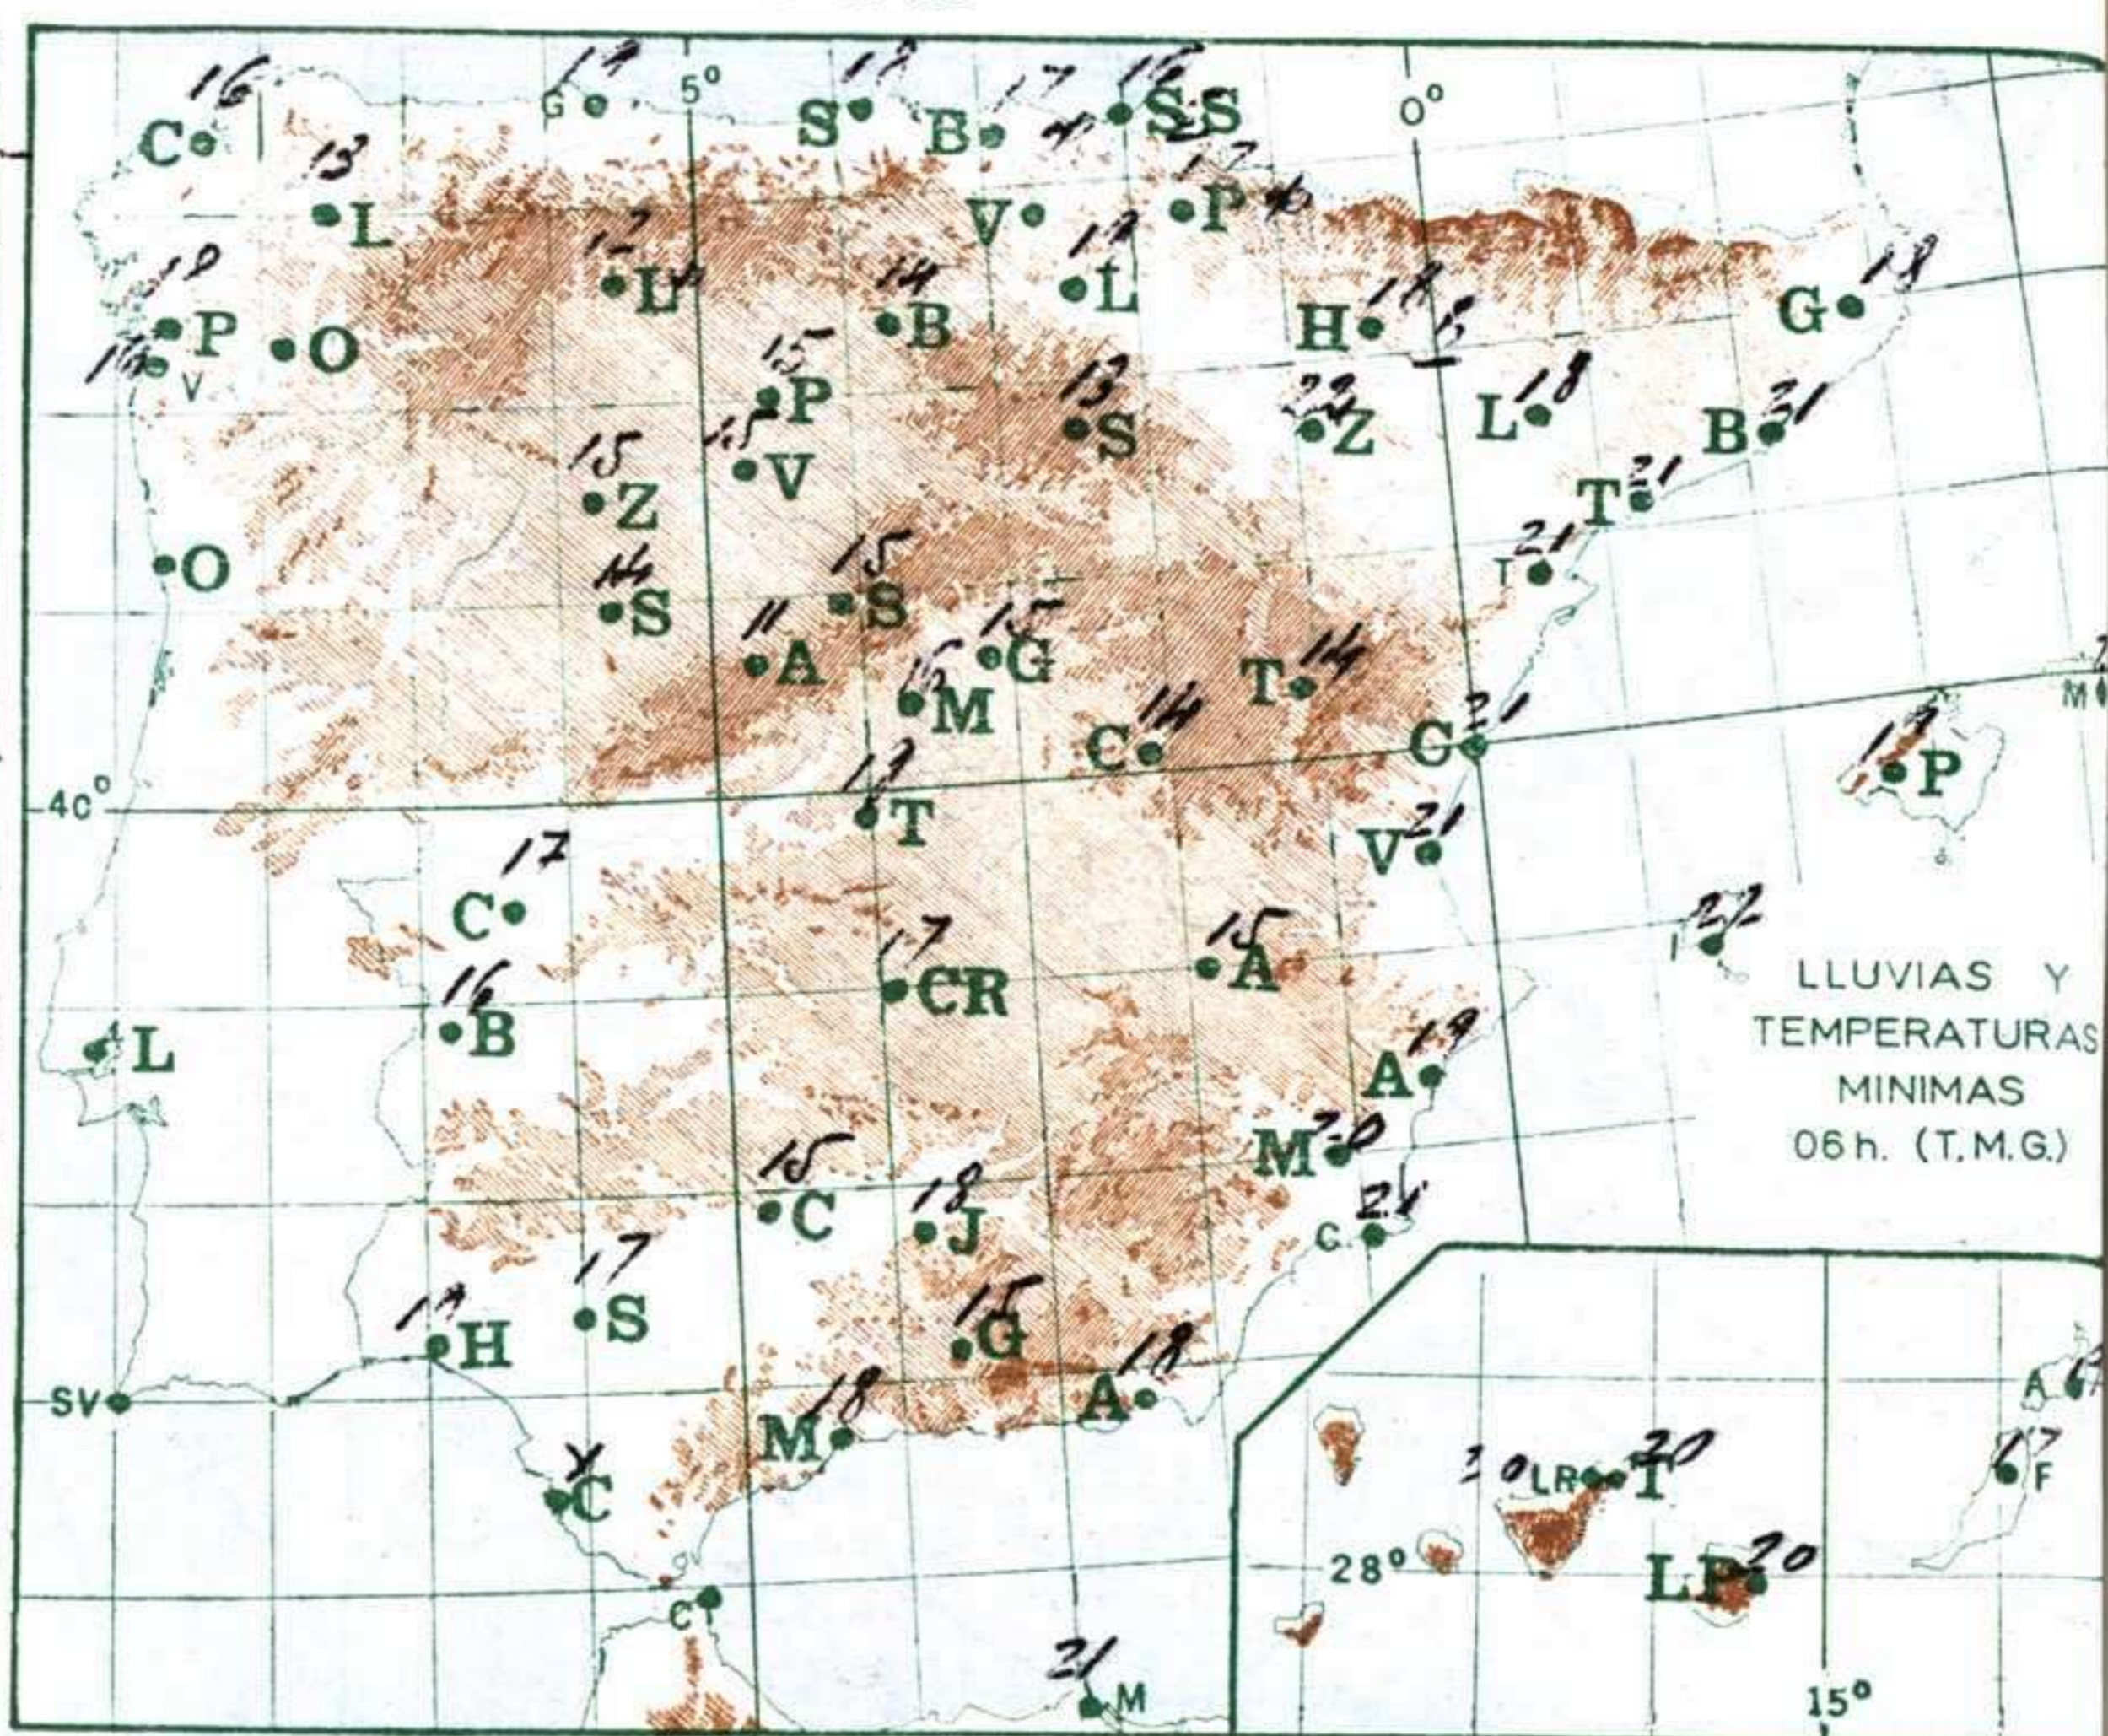

METEOGRAMA EN EL CENTRO DE ANALISIS Y PREDICION (CIUDAD UNIVERSITARIA) de 18h. de ayer a 18h. de hoy.