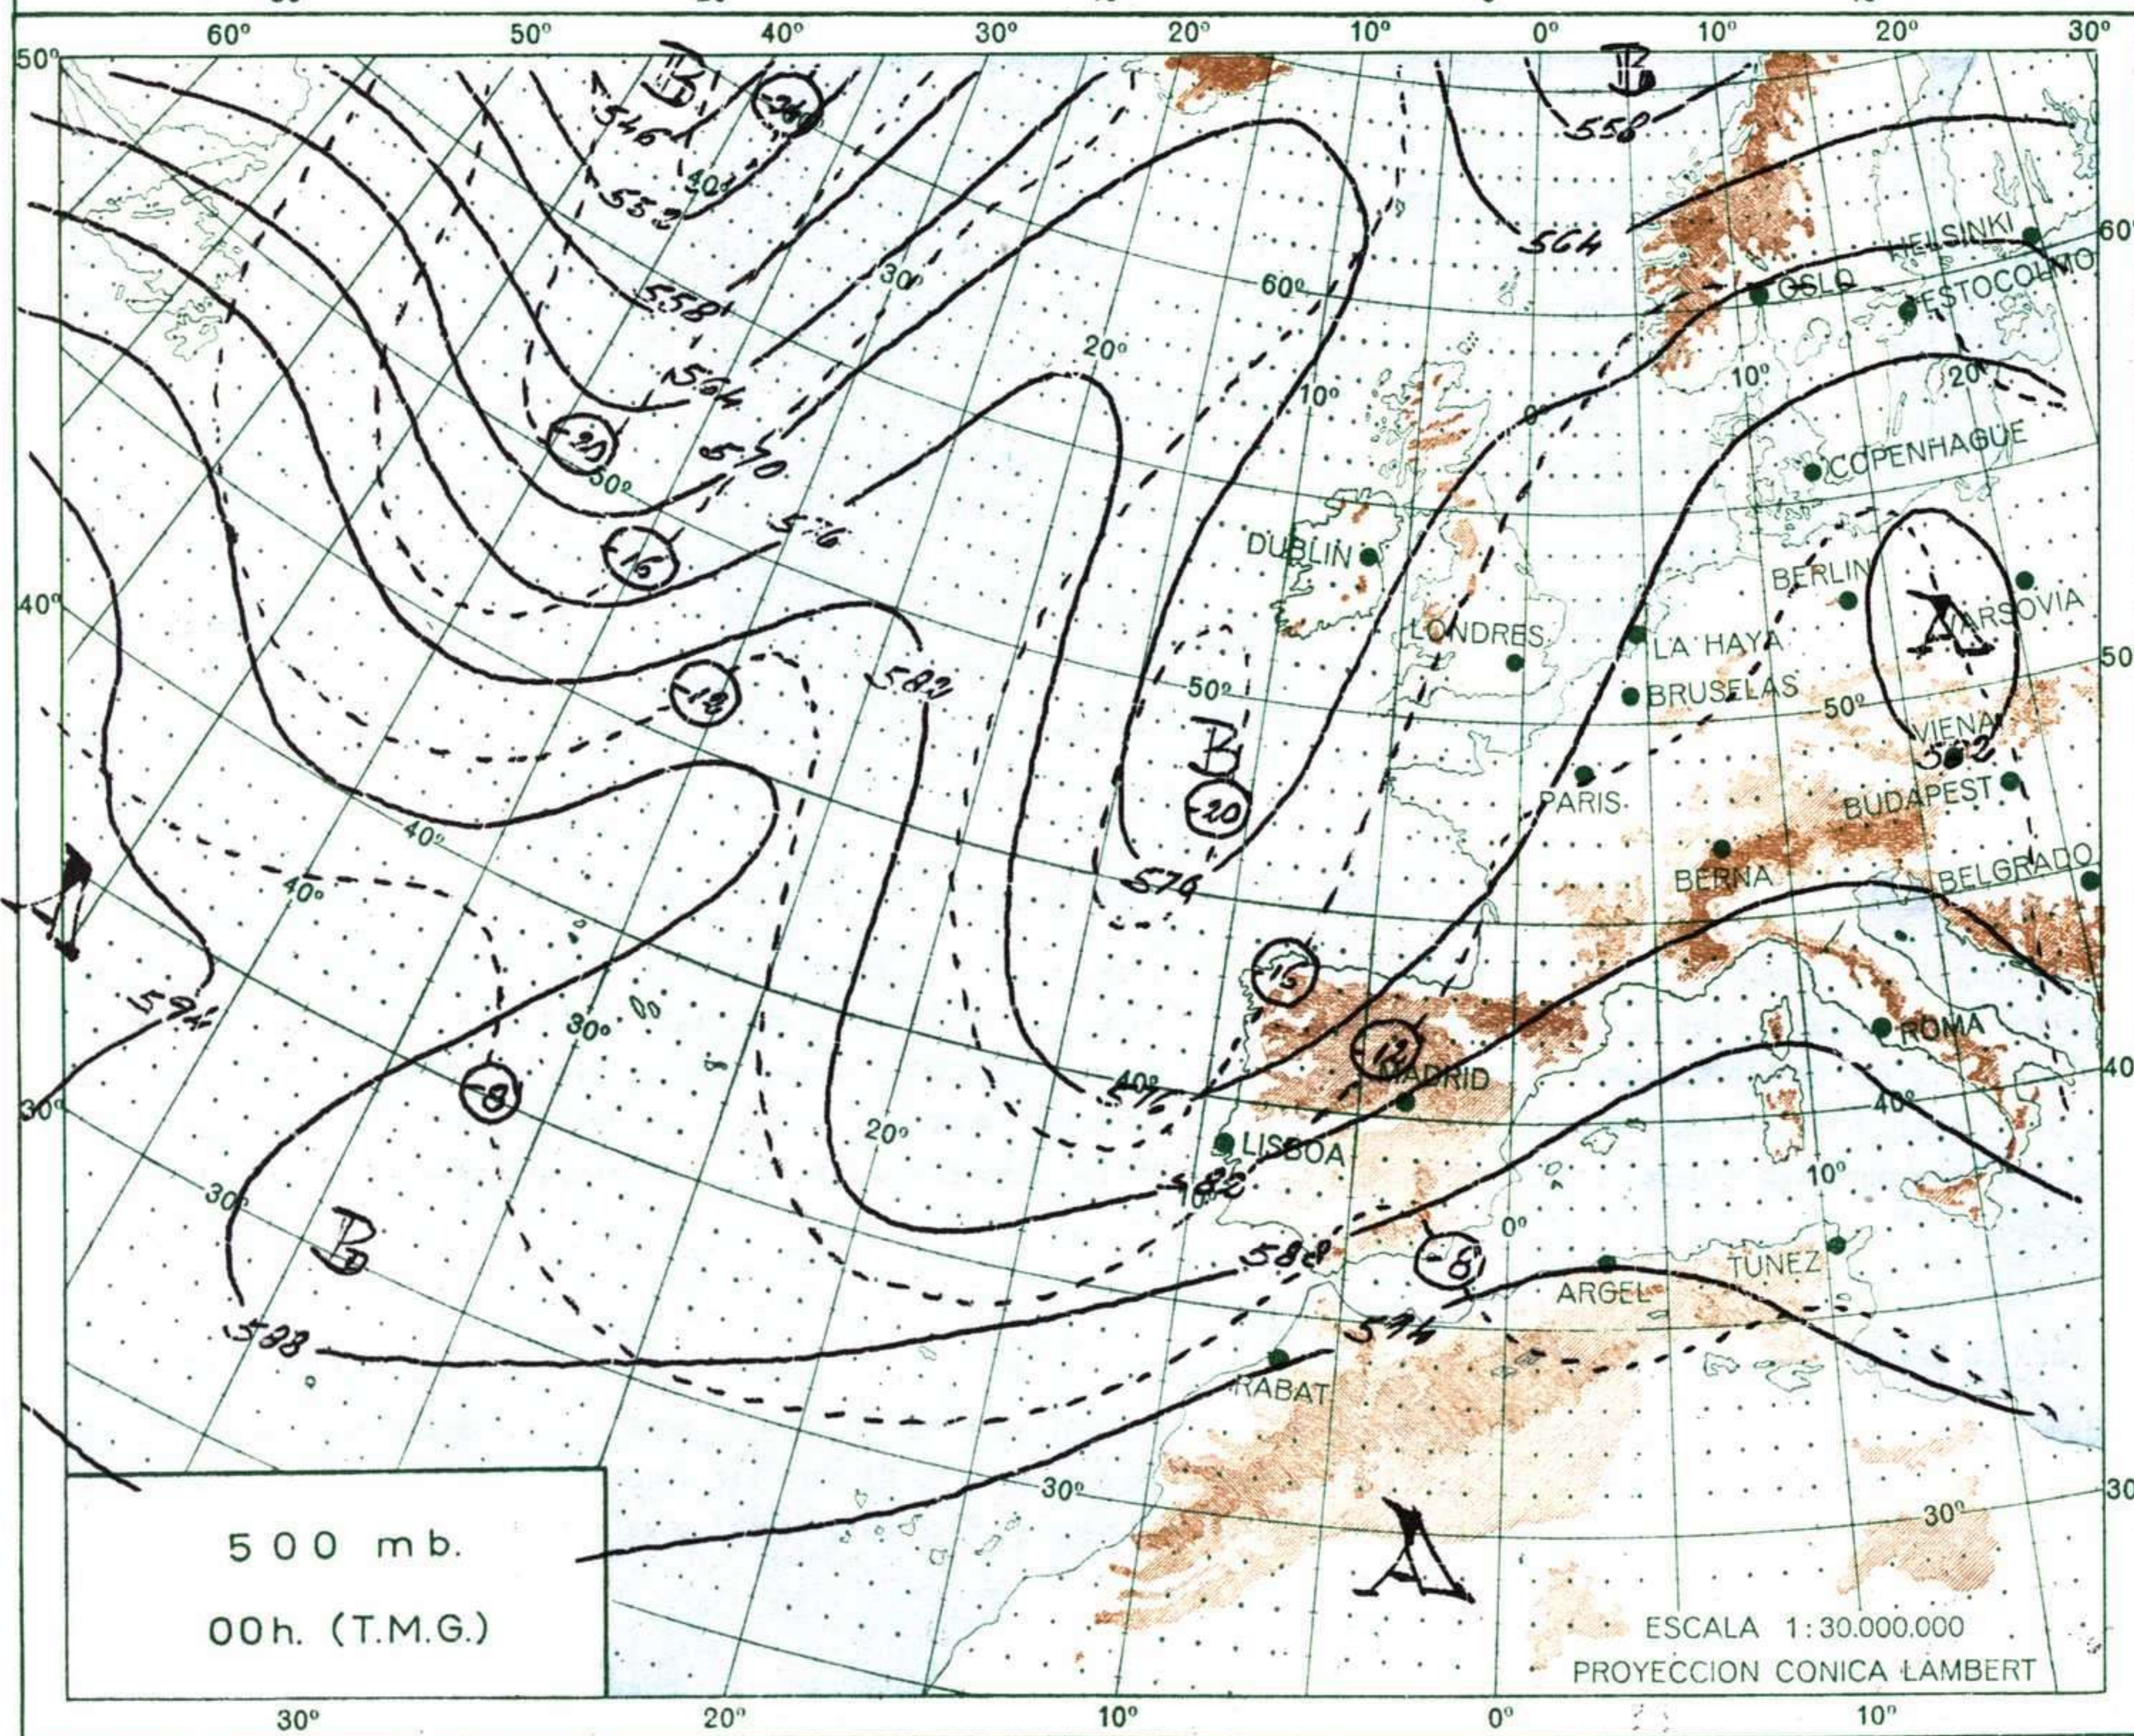

**VIENTO**  
Veloc. máx. 10 m/s. a 15,50  
Dirección: Suroeste.  
Recorrido en 24 horas 185 km.

(\*) Estaciones situadas a más de 1.600 metros sobre el nivel del mar.

NOTA.—Los datos de este Boletín comprenden las observaciones desde las 18 h. T. M. G. de ayer a las 18 h. T. M. G. del día de hoy

Las horas de sol corresponden al día de ayer.

**INFORMACION GENERAL DE LAS ULTIMAS 24 HORAS (DE 19 HORAS DE AYER A 19 HORAS DE HOY, HORA OFICIAL).**

Durante la noche pasada hubo precipitaciones en las rias altas gallegas, Cantábrico oriental, cuencas del Duero y Ebro en cantidades que llegaron a alcanzar los 5 litros por metro cuadrado en San Sebastián y Logroño. Hubo nieblas en el litoral cantábrico y catalán. Por el día las precipitaciones se registraron en casi todo el cuadrante noroeste de origen tormentoso en cantidades poco importantes en general. El cielo estuvo parcialmente nuboso en Extremadura y cuenca alta y media del Ebro con algunas precipitaciones ligeras. A última hora había nubes en toda España, salvo Andalucía, Baleares y Canarias. Las temperaturas han experimentado un ligero ascenso.

**PREDICION PARA EL MARTES DIA 2.**

Nubosidad abundante con precipitaciones en la mitad norte de la Península más abundantes en la costa cantábrica, Galicia y León. Posteriormente habrá nubosidad alternando con claros en Centro, Extremadura y La Mancha. Las temperaturas volverán a experimentar un ligero descenso, especialmente en la mitad norte. Inestabilidad moderada en Pirineo oriental y extremo nordeste.