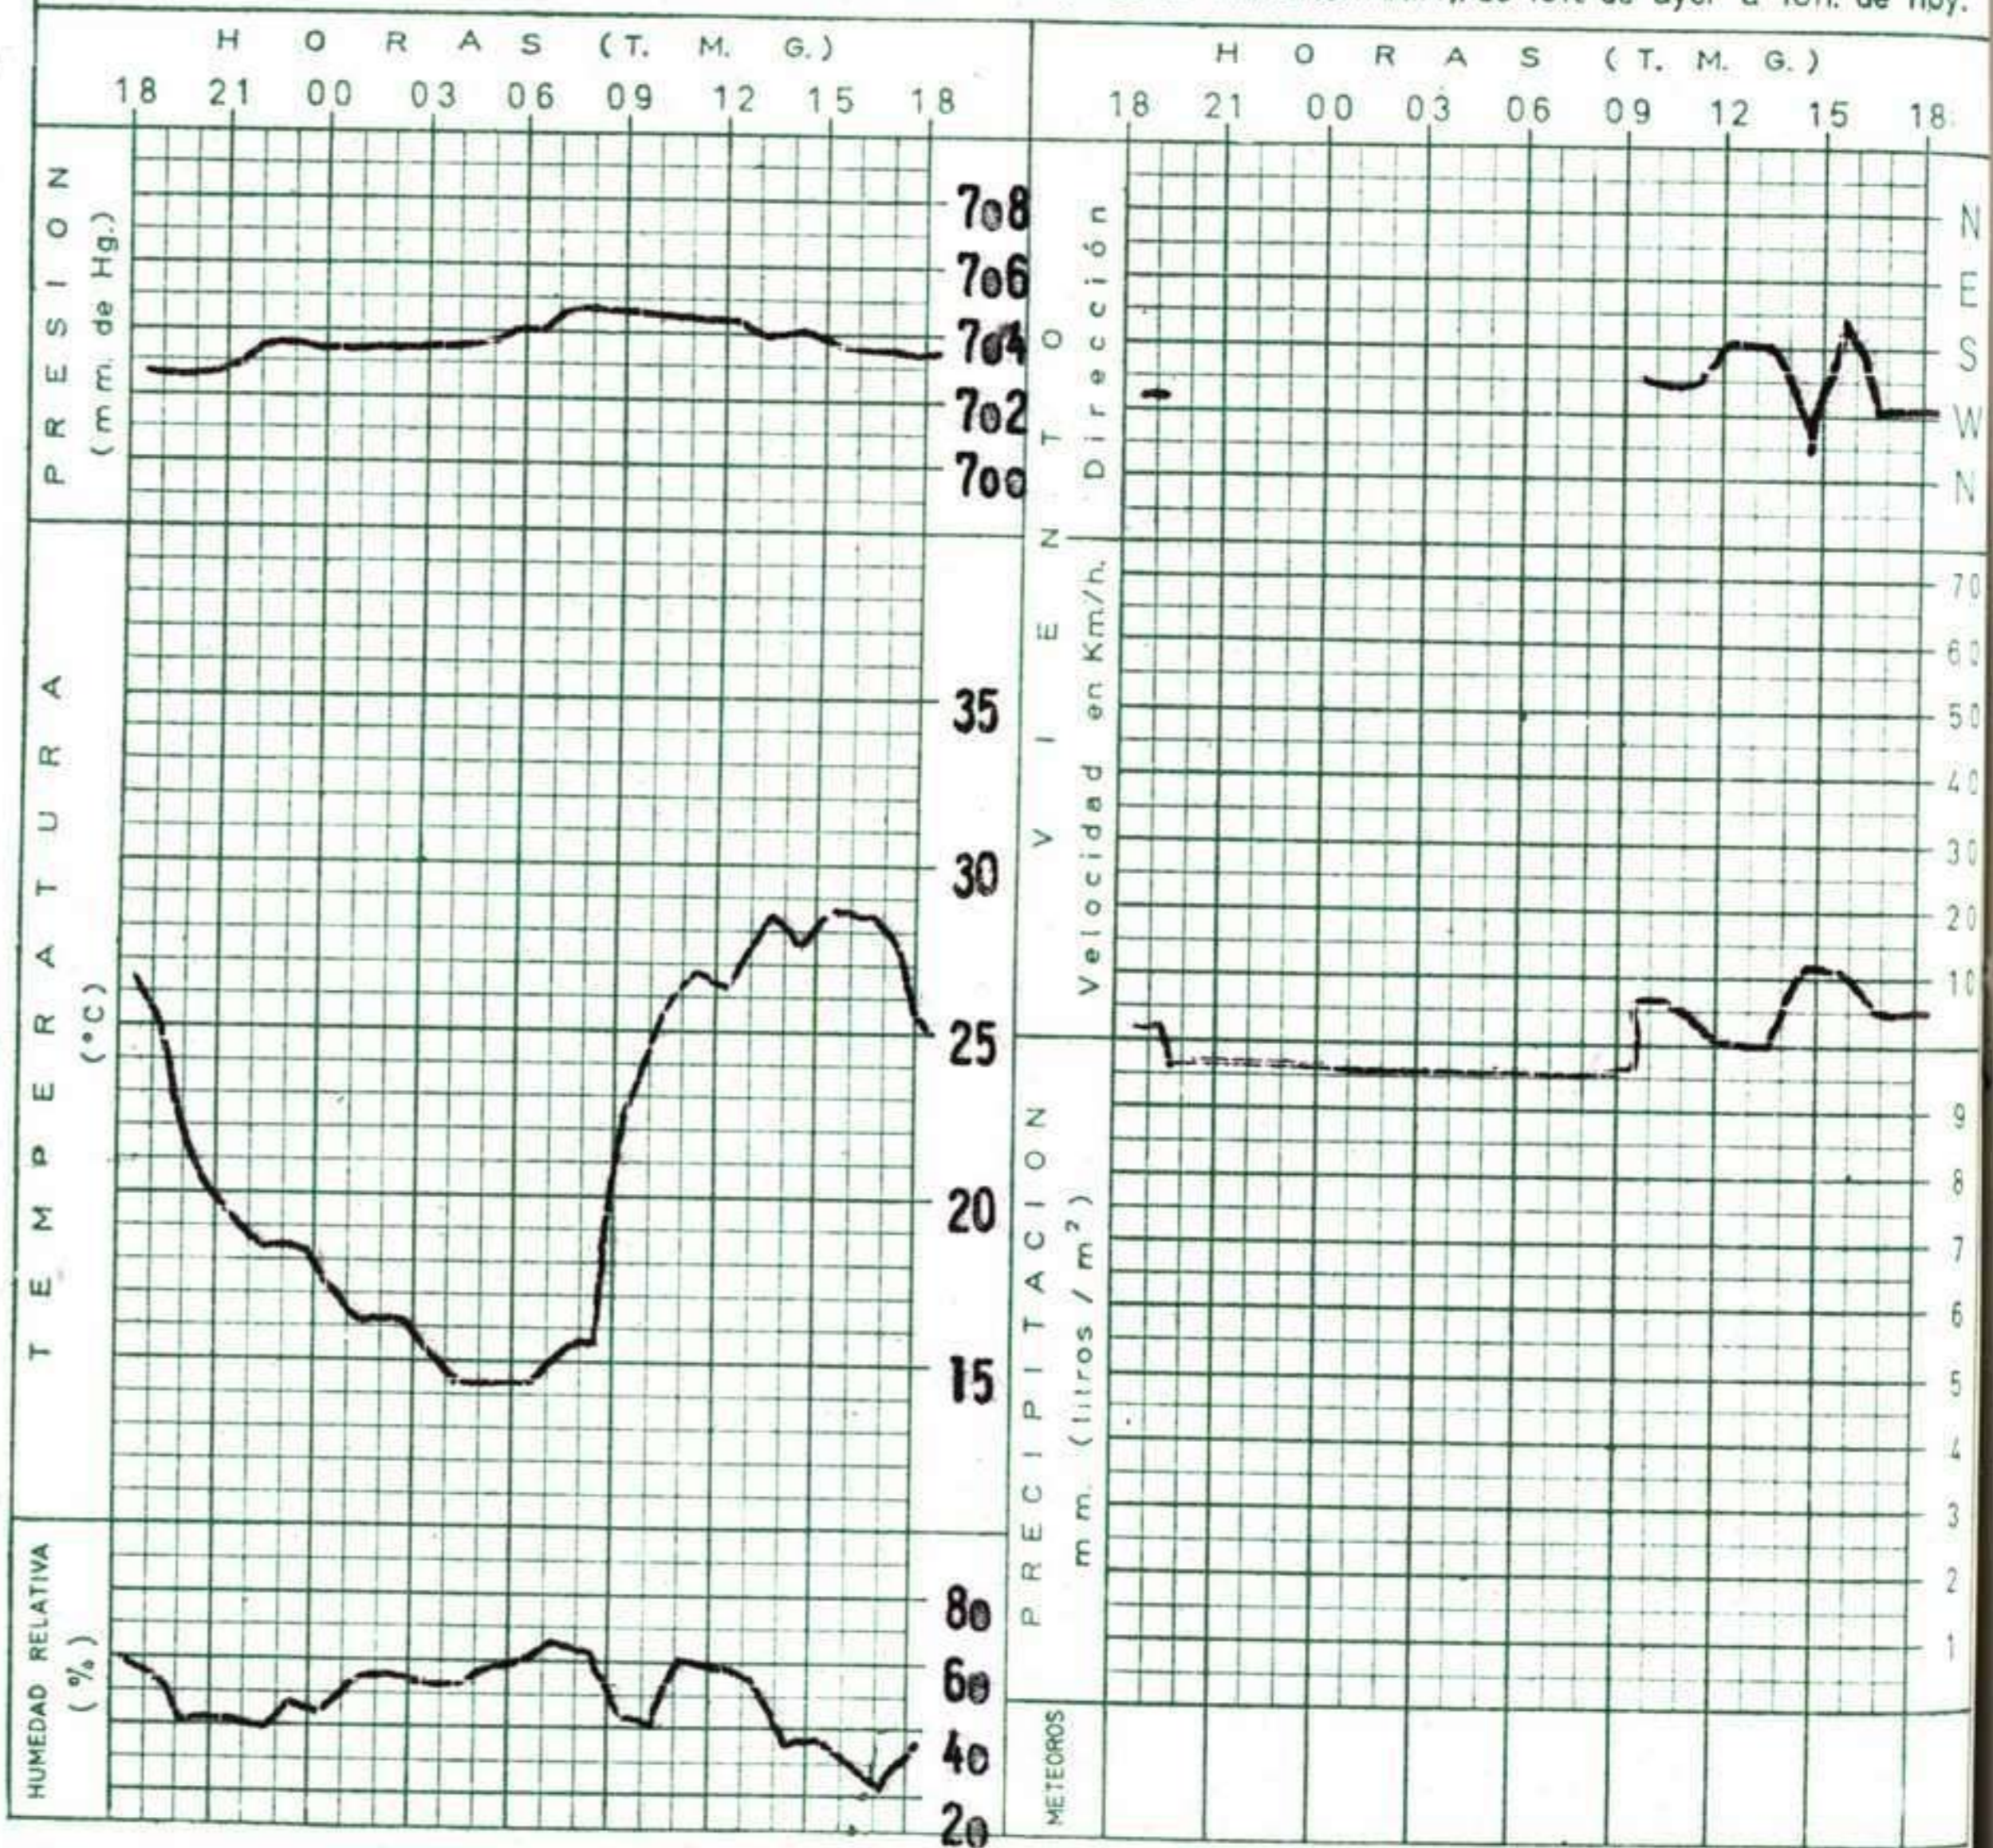

METEOGRAMA EN EL CENTRO DE ANALISIS Y PREDICION (CIUDAD UNIVERSITARIA) de 18h. de ayer a 18h. de hoy.