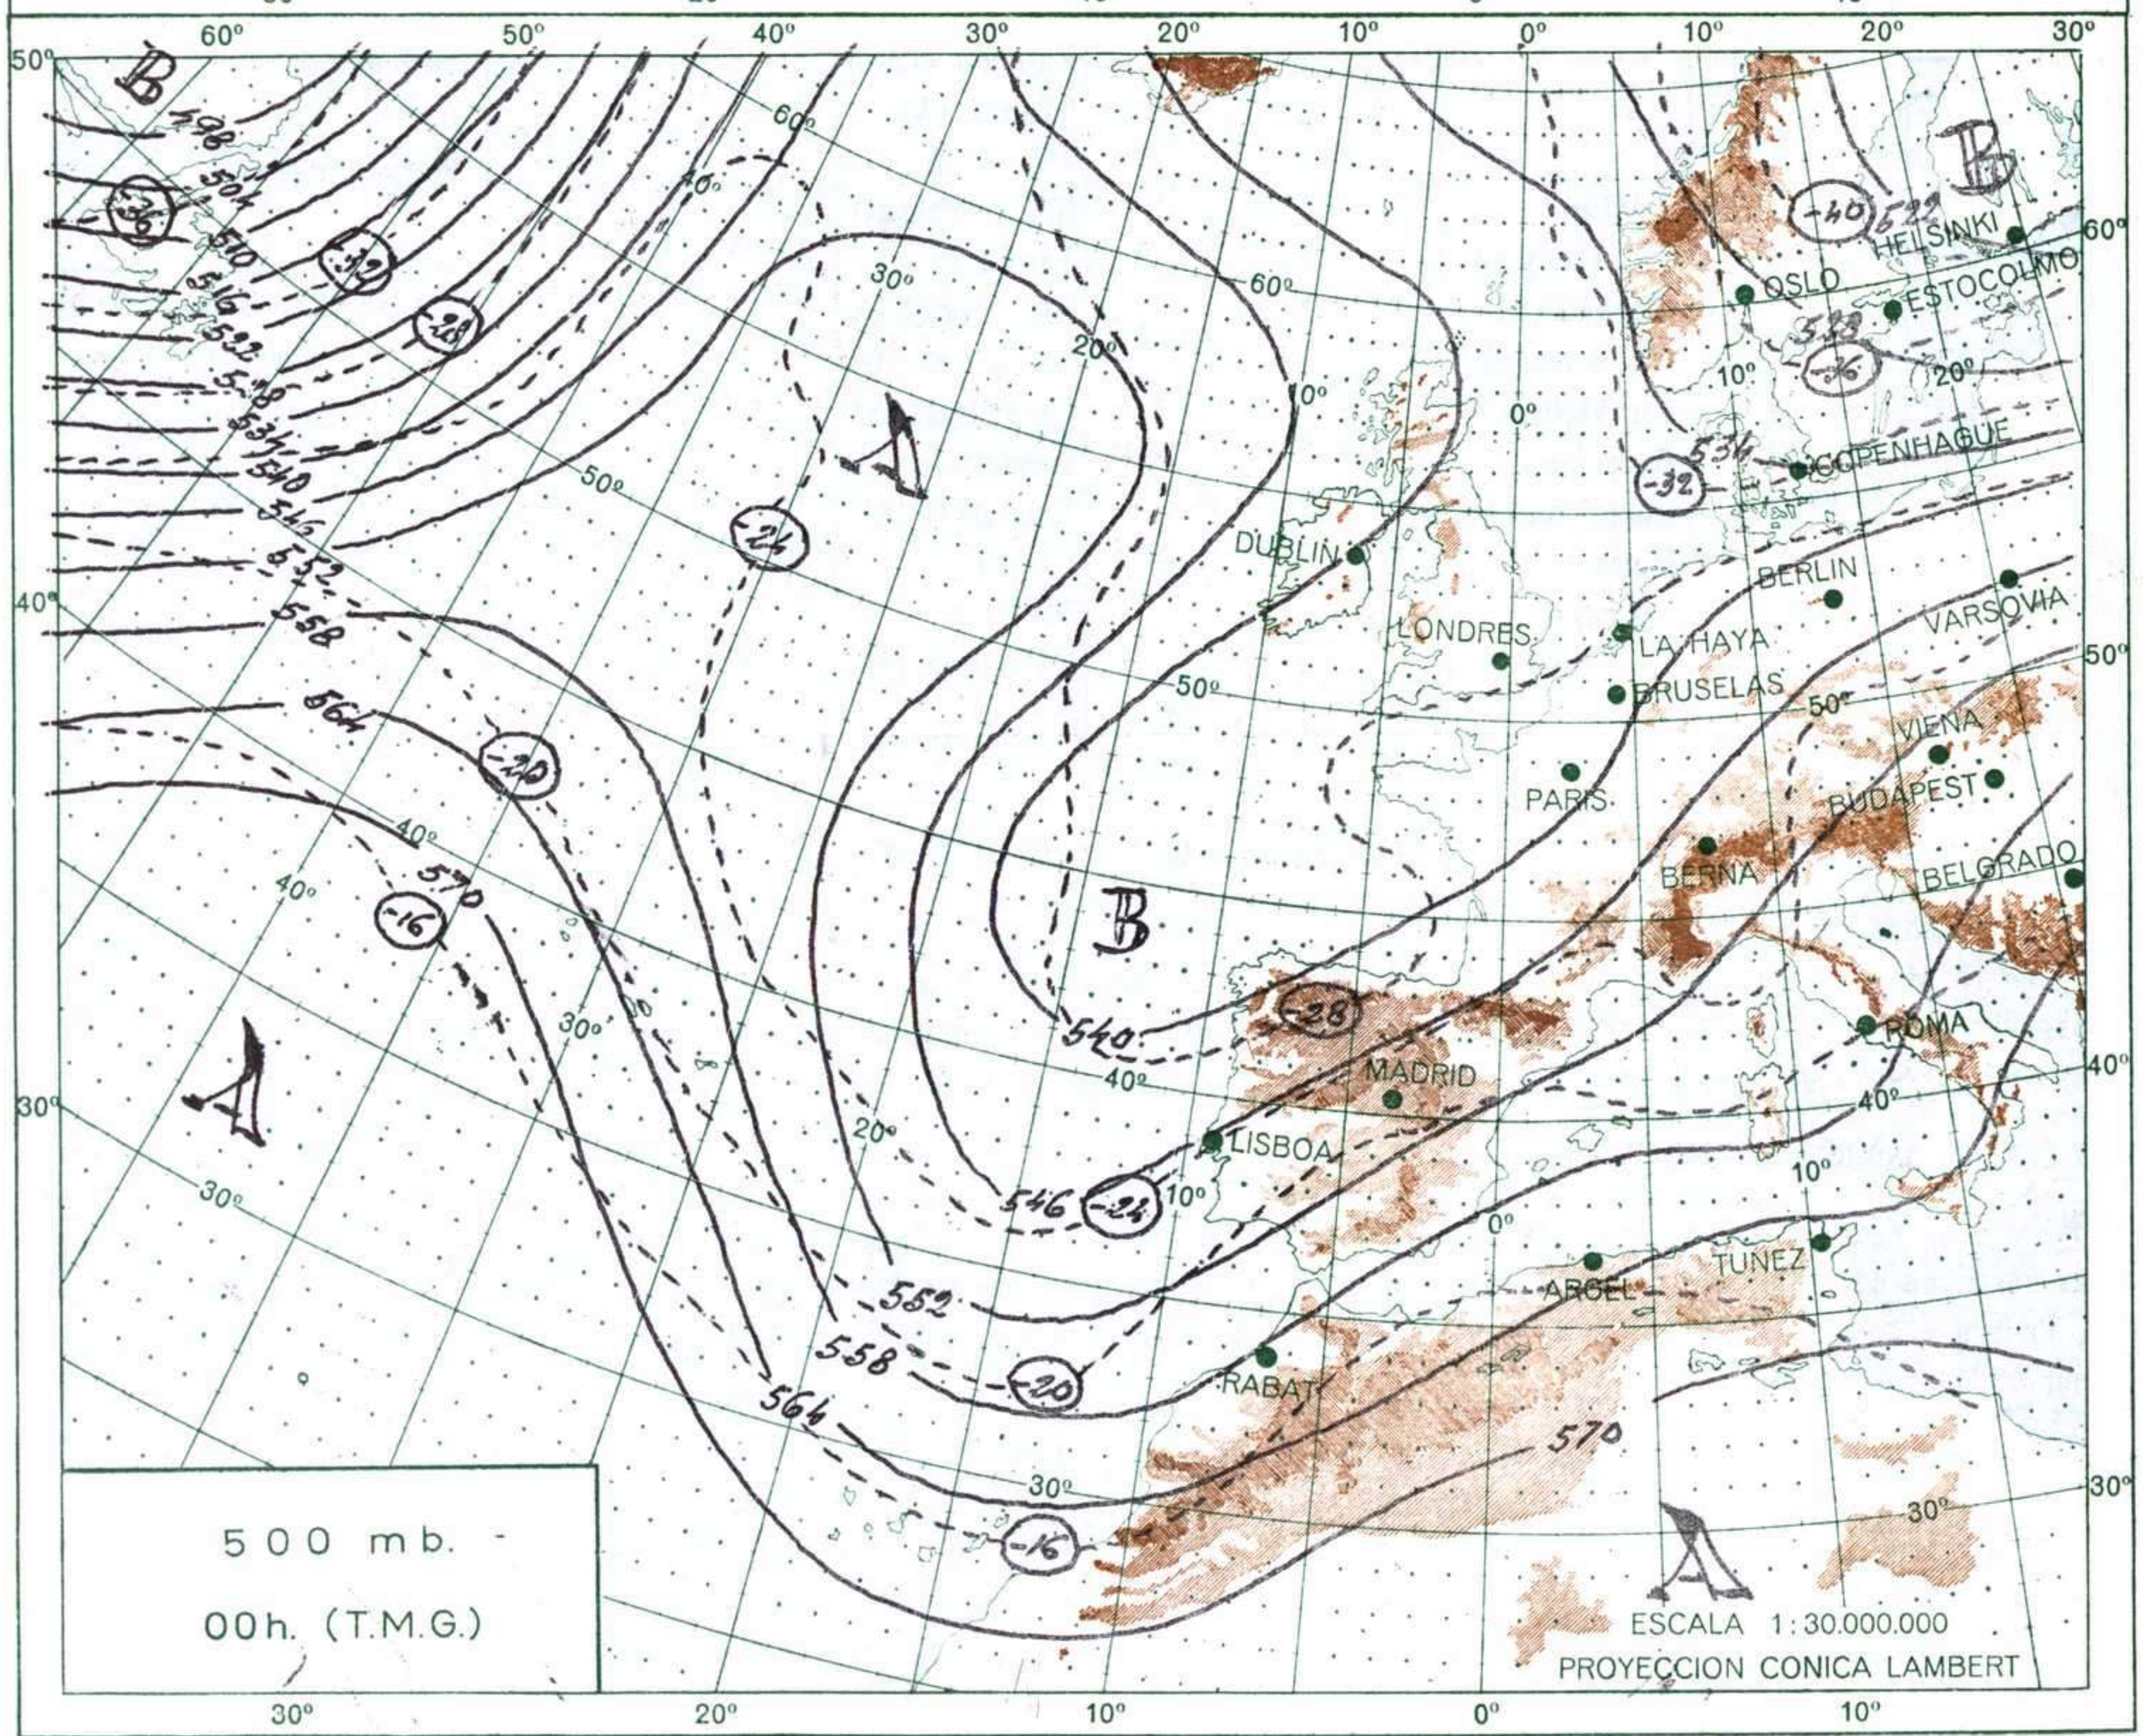

INFORMACION GENERAL DE LAS ULTIMAS 24 HORAS (DE 19 HORAS DE AYER A 19 HORAS DE HOY, HORA OFICIAL)

En la noche pasada se han registrado lluvias débiles en Galicia, León, Duero, Centro y Sureste. Las precipitaciones fueron más importantes en Ibiza y Canarias. Durante el día ha llovido de forma continua en La Mancha, Cataluña, Levante, Sureste y Baleares, alcanzándose valores entre 5 y 20 litros por metro cuadrado. Ha nevado moderadamente en el Pirineo Catalán y sistema Central. El mejor tiempo ha correspondido al litoral cantábrico donde la nubosidad ha sido, en general, muy escasa.

PREDICCION PARA EL SABADO DIA 24.

Se mantendrá el régimen de precipitaciones en Baleares, Cataluña, litoral levantino y Pirineos, donde serán en forma de nieve. Las lluvias serán de carácter más débil en el resto de la mitad oriental de la Península. Abundante nubosidad con chubascos en Extremadura, Centro y Andalucía. El mejor tiempo corresponderá al Cantábrico, alto Ebro, León y cuenca del Duero. Mejoría en Canarias donde la nubosidad será escasa.

PREDICCION DE LA ZONA CENTRO PARA EL SABADO Y DOMINGO DIAS 24 Y 25 DE FEBRERO.

SABADO.- Nubosidad abundante con chubascos intermitentes que en la sierra serán de nieve y más intensos. Vientos en general débiles con temperaturas sin grandes cambios. Riesgo de chubascos de granizo. DOMINGO.- Continuará la nubosidad abundante en general alterando los claros con alguna precipitación. En la sierra los chubascos serán muy frecuentes. Se iniciará un descenso de temperatura a última hora.