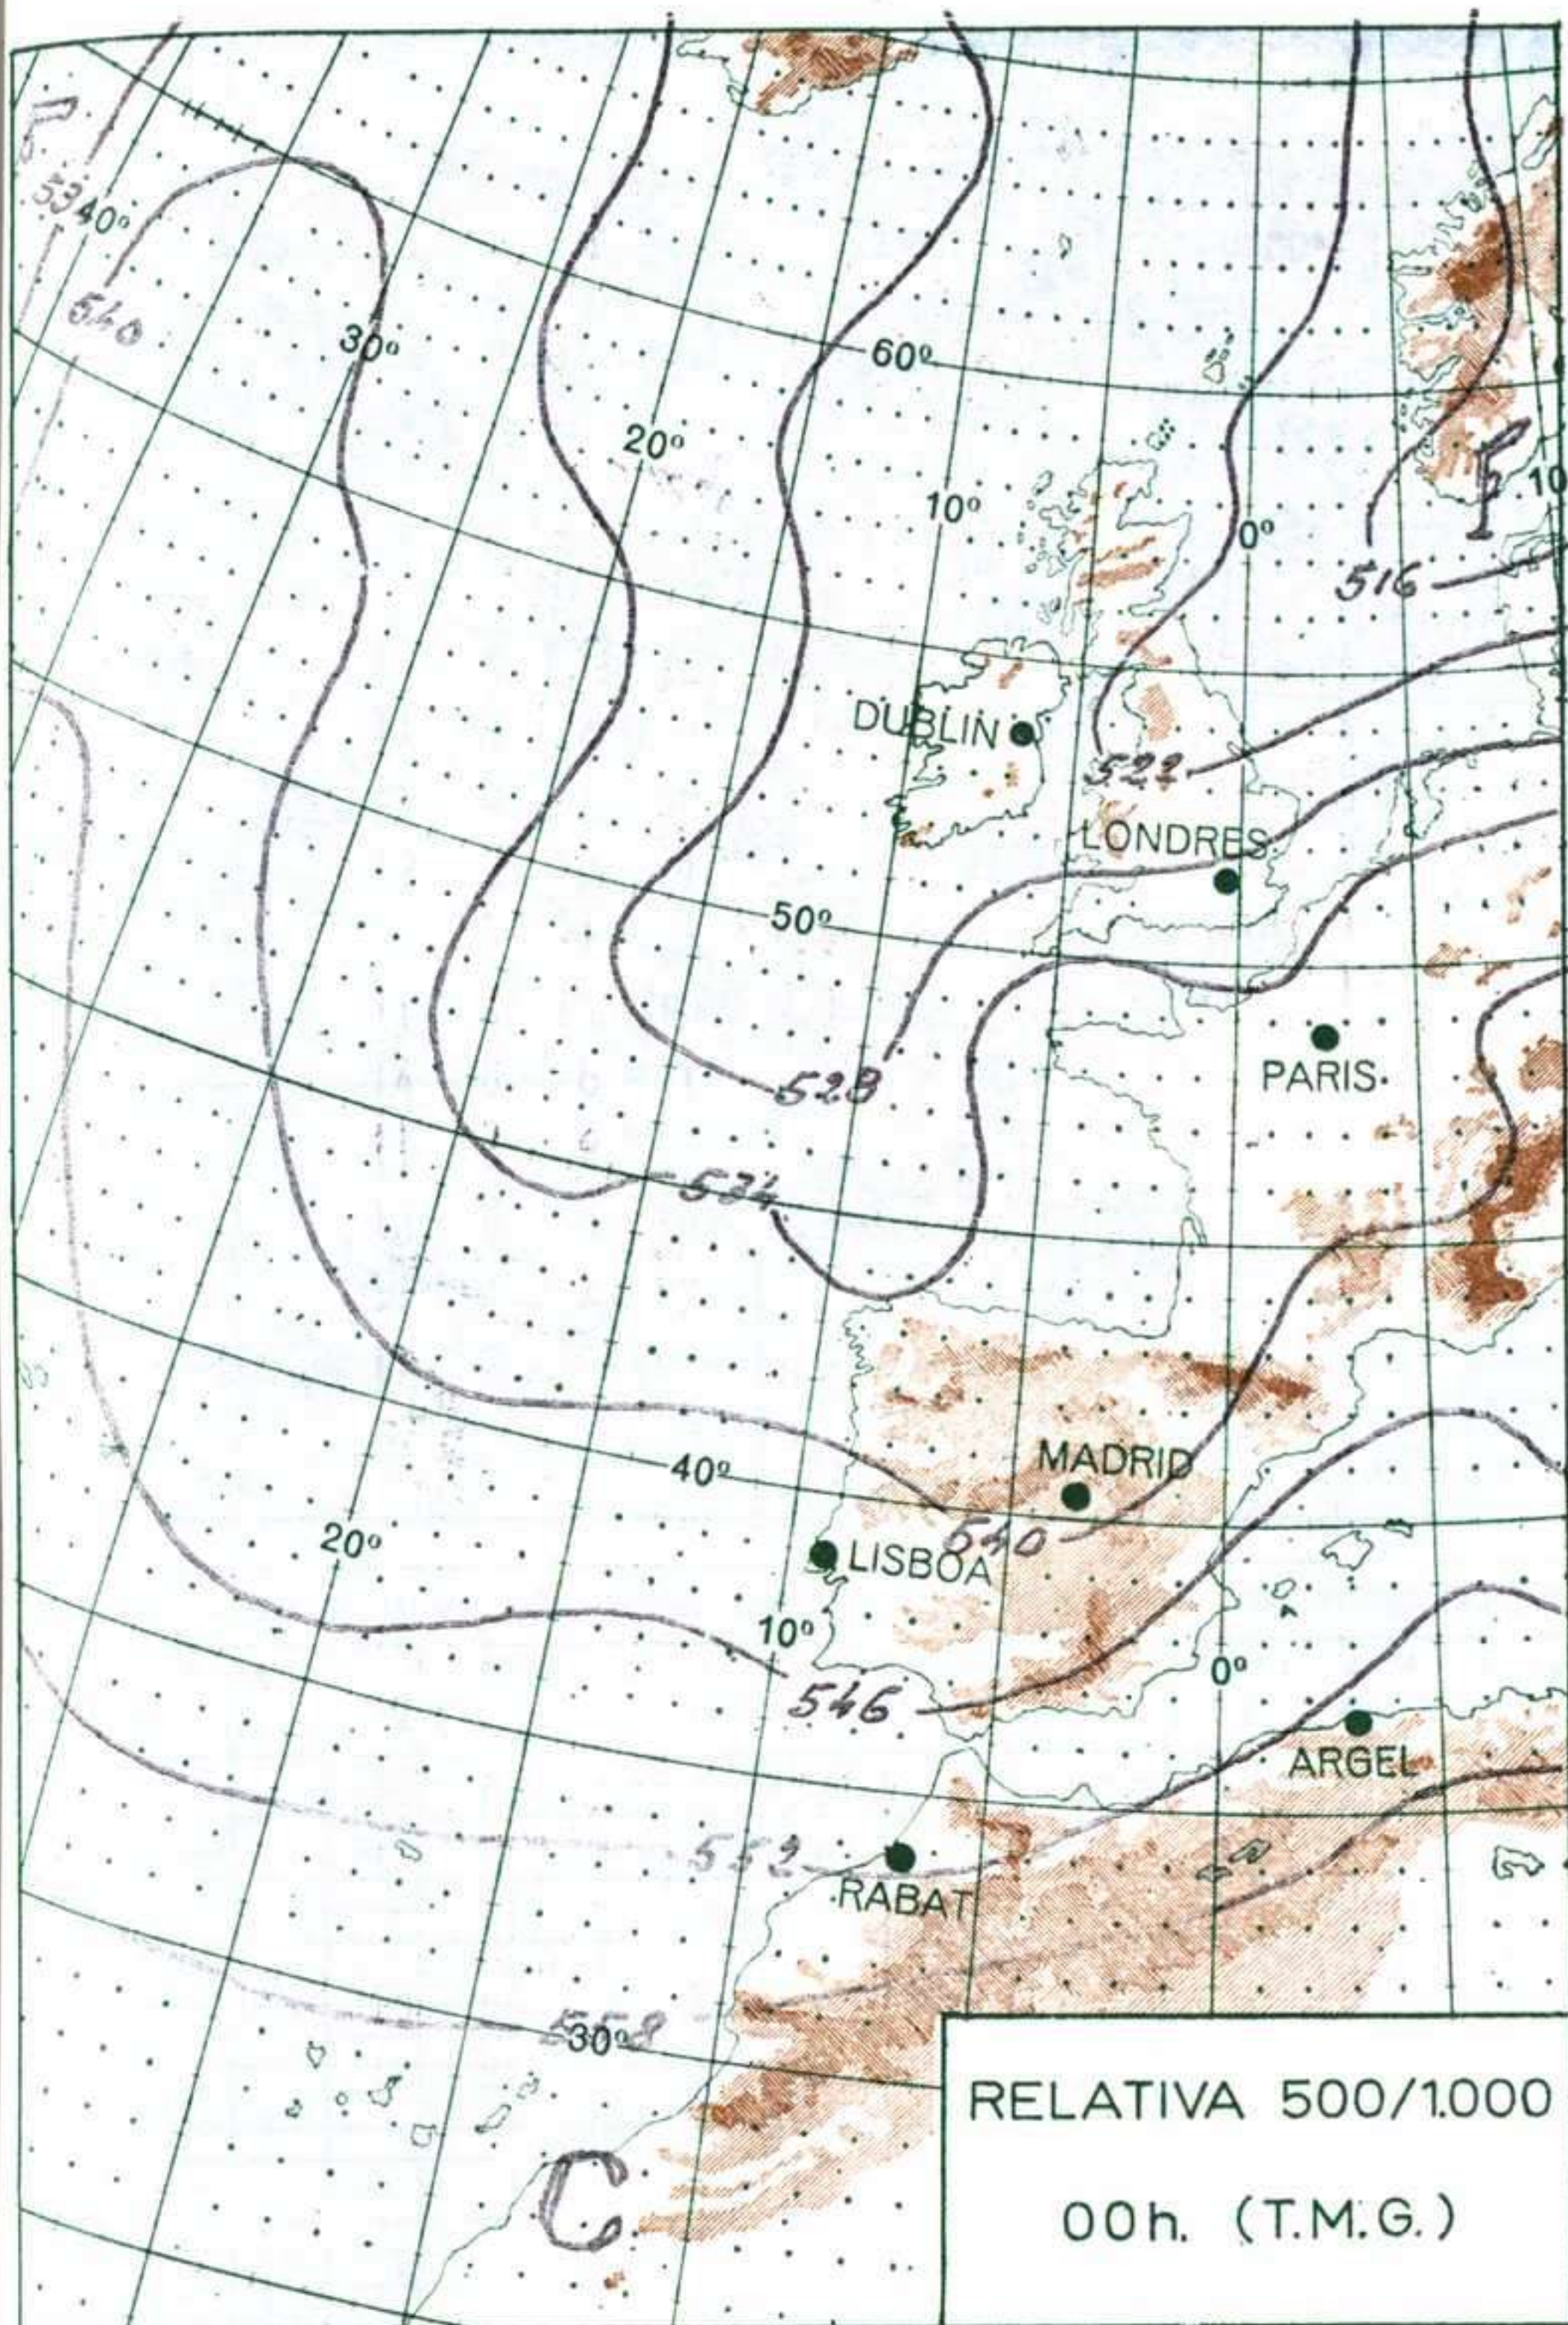

ALTITUDES >2000 2000 1000 500 0 Mts.