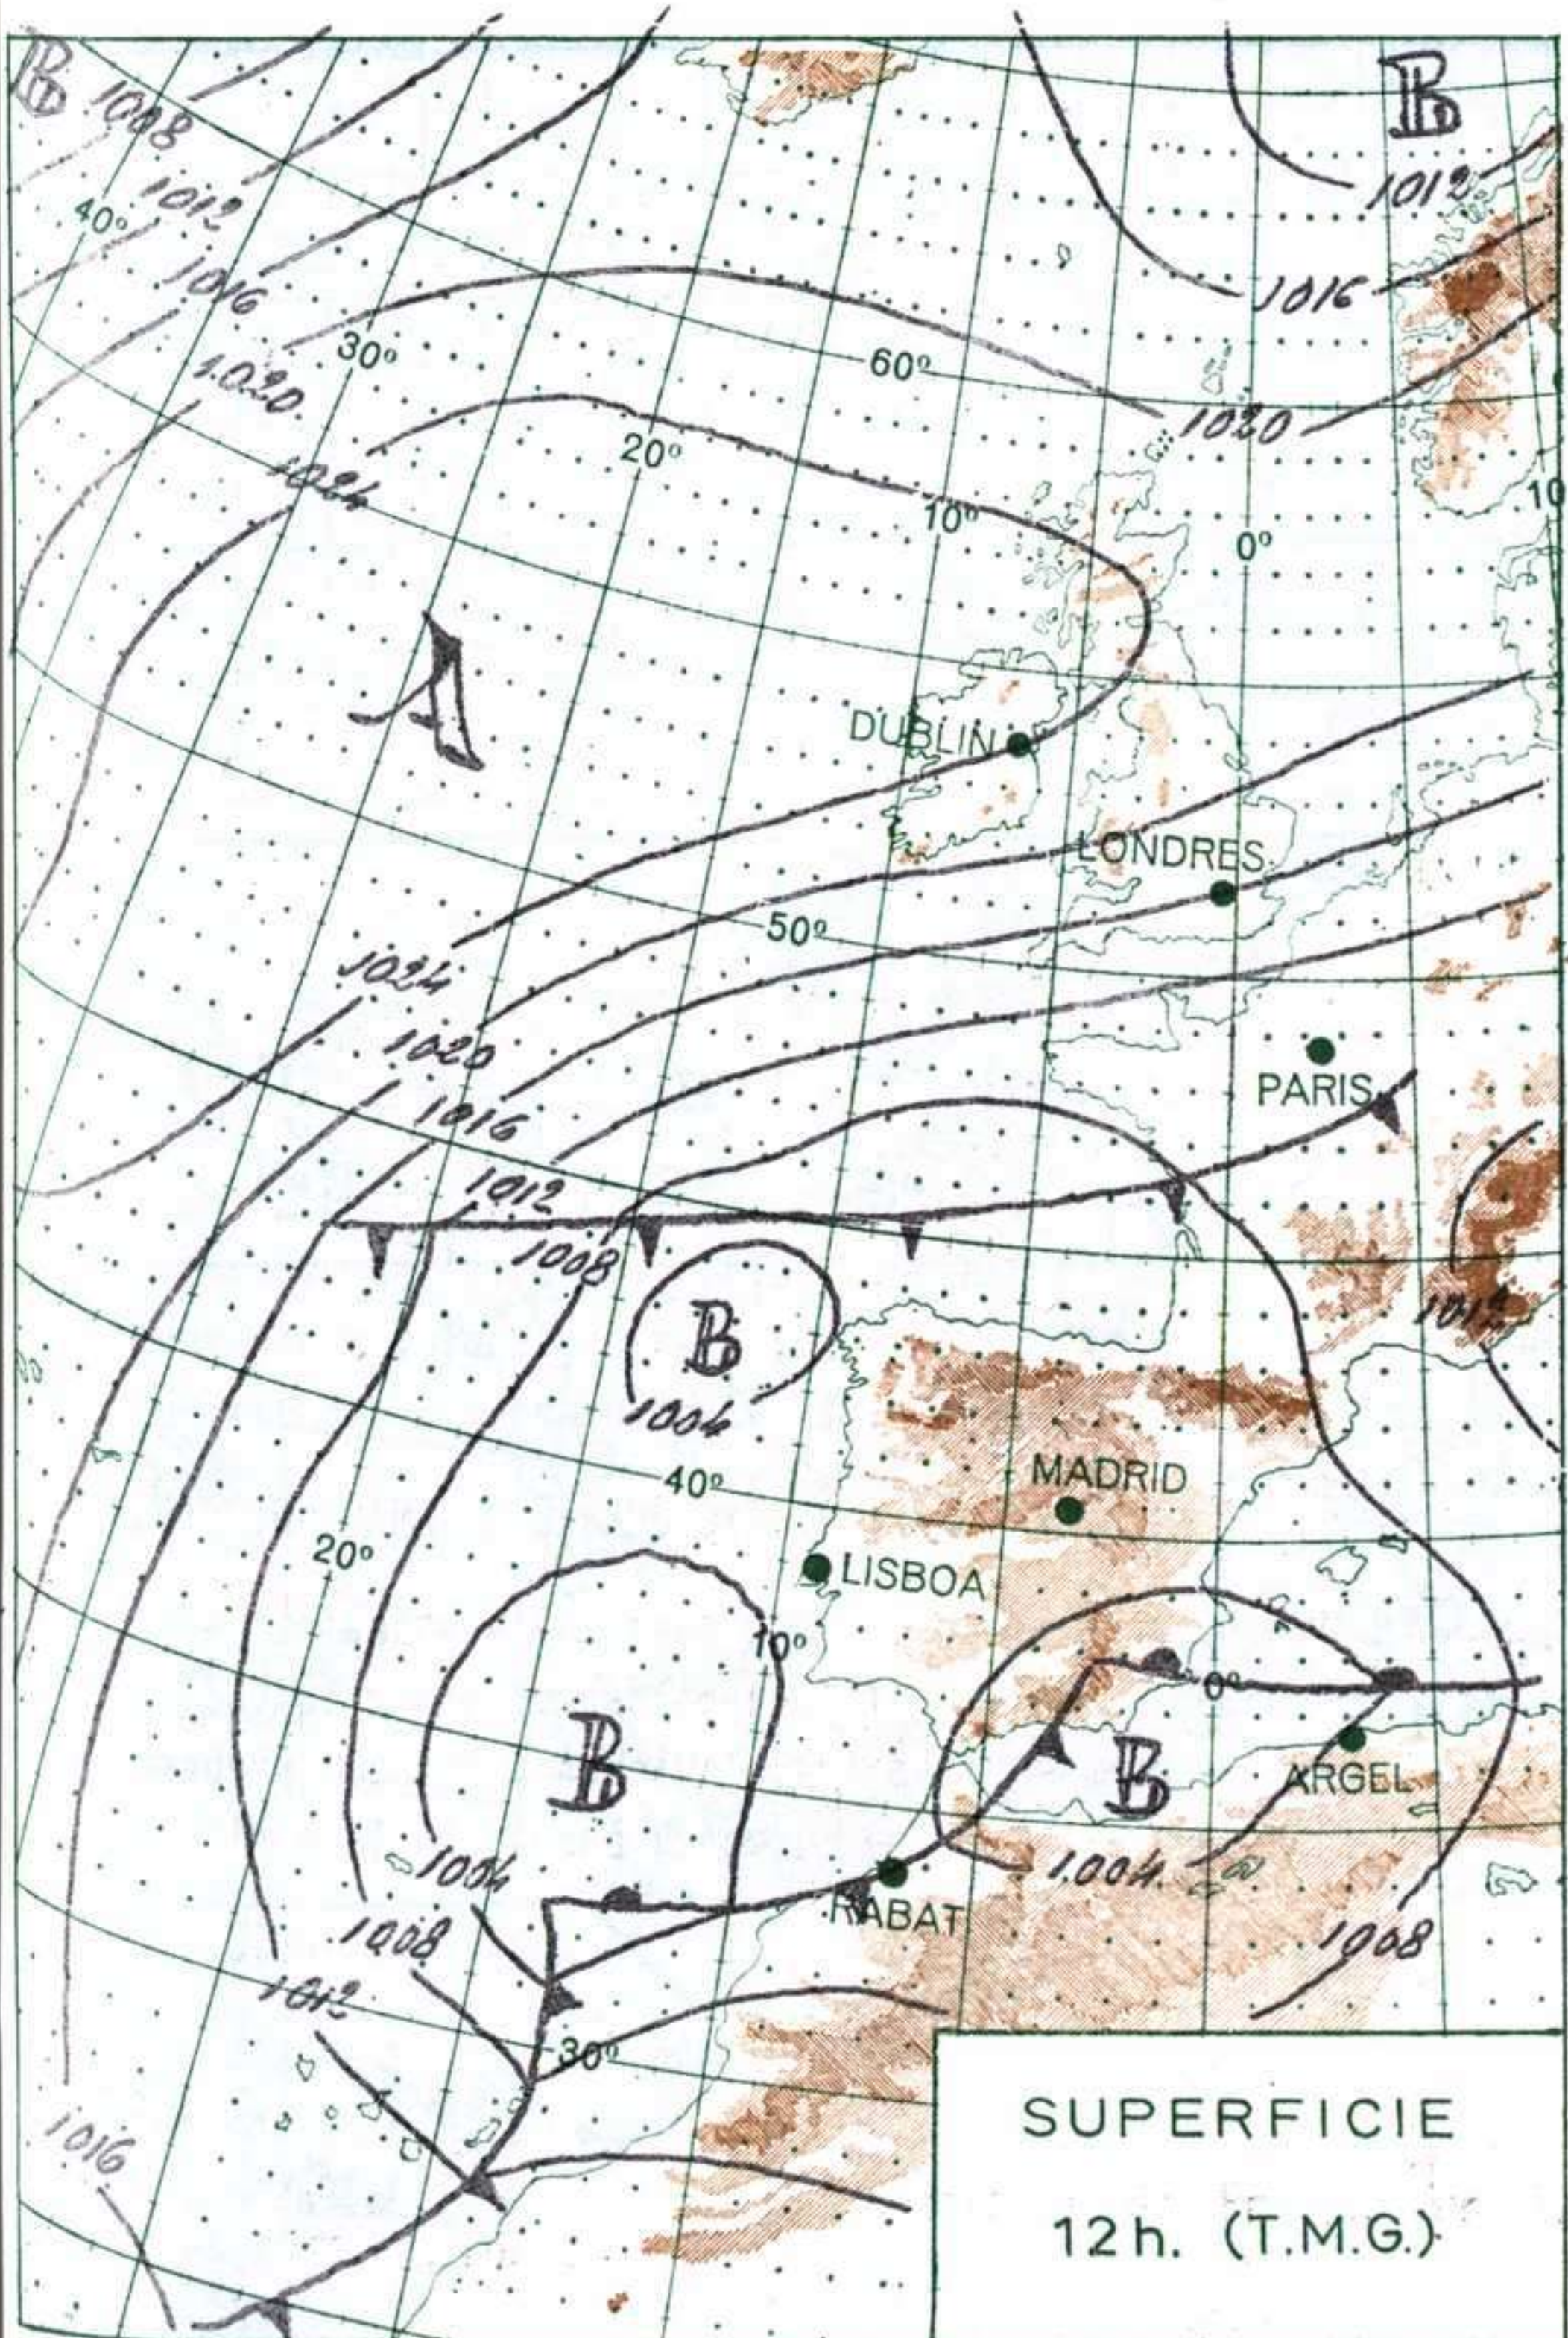

ALTITUDES >2000 2000 1000 500 0 Mts.