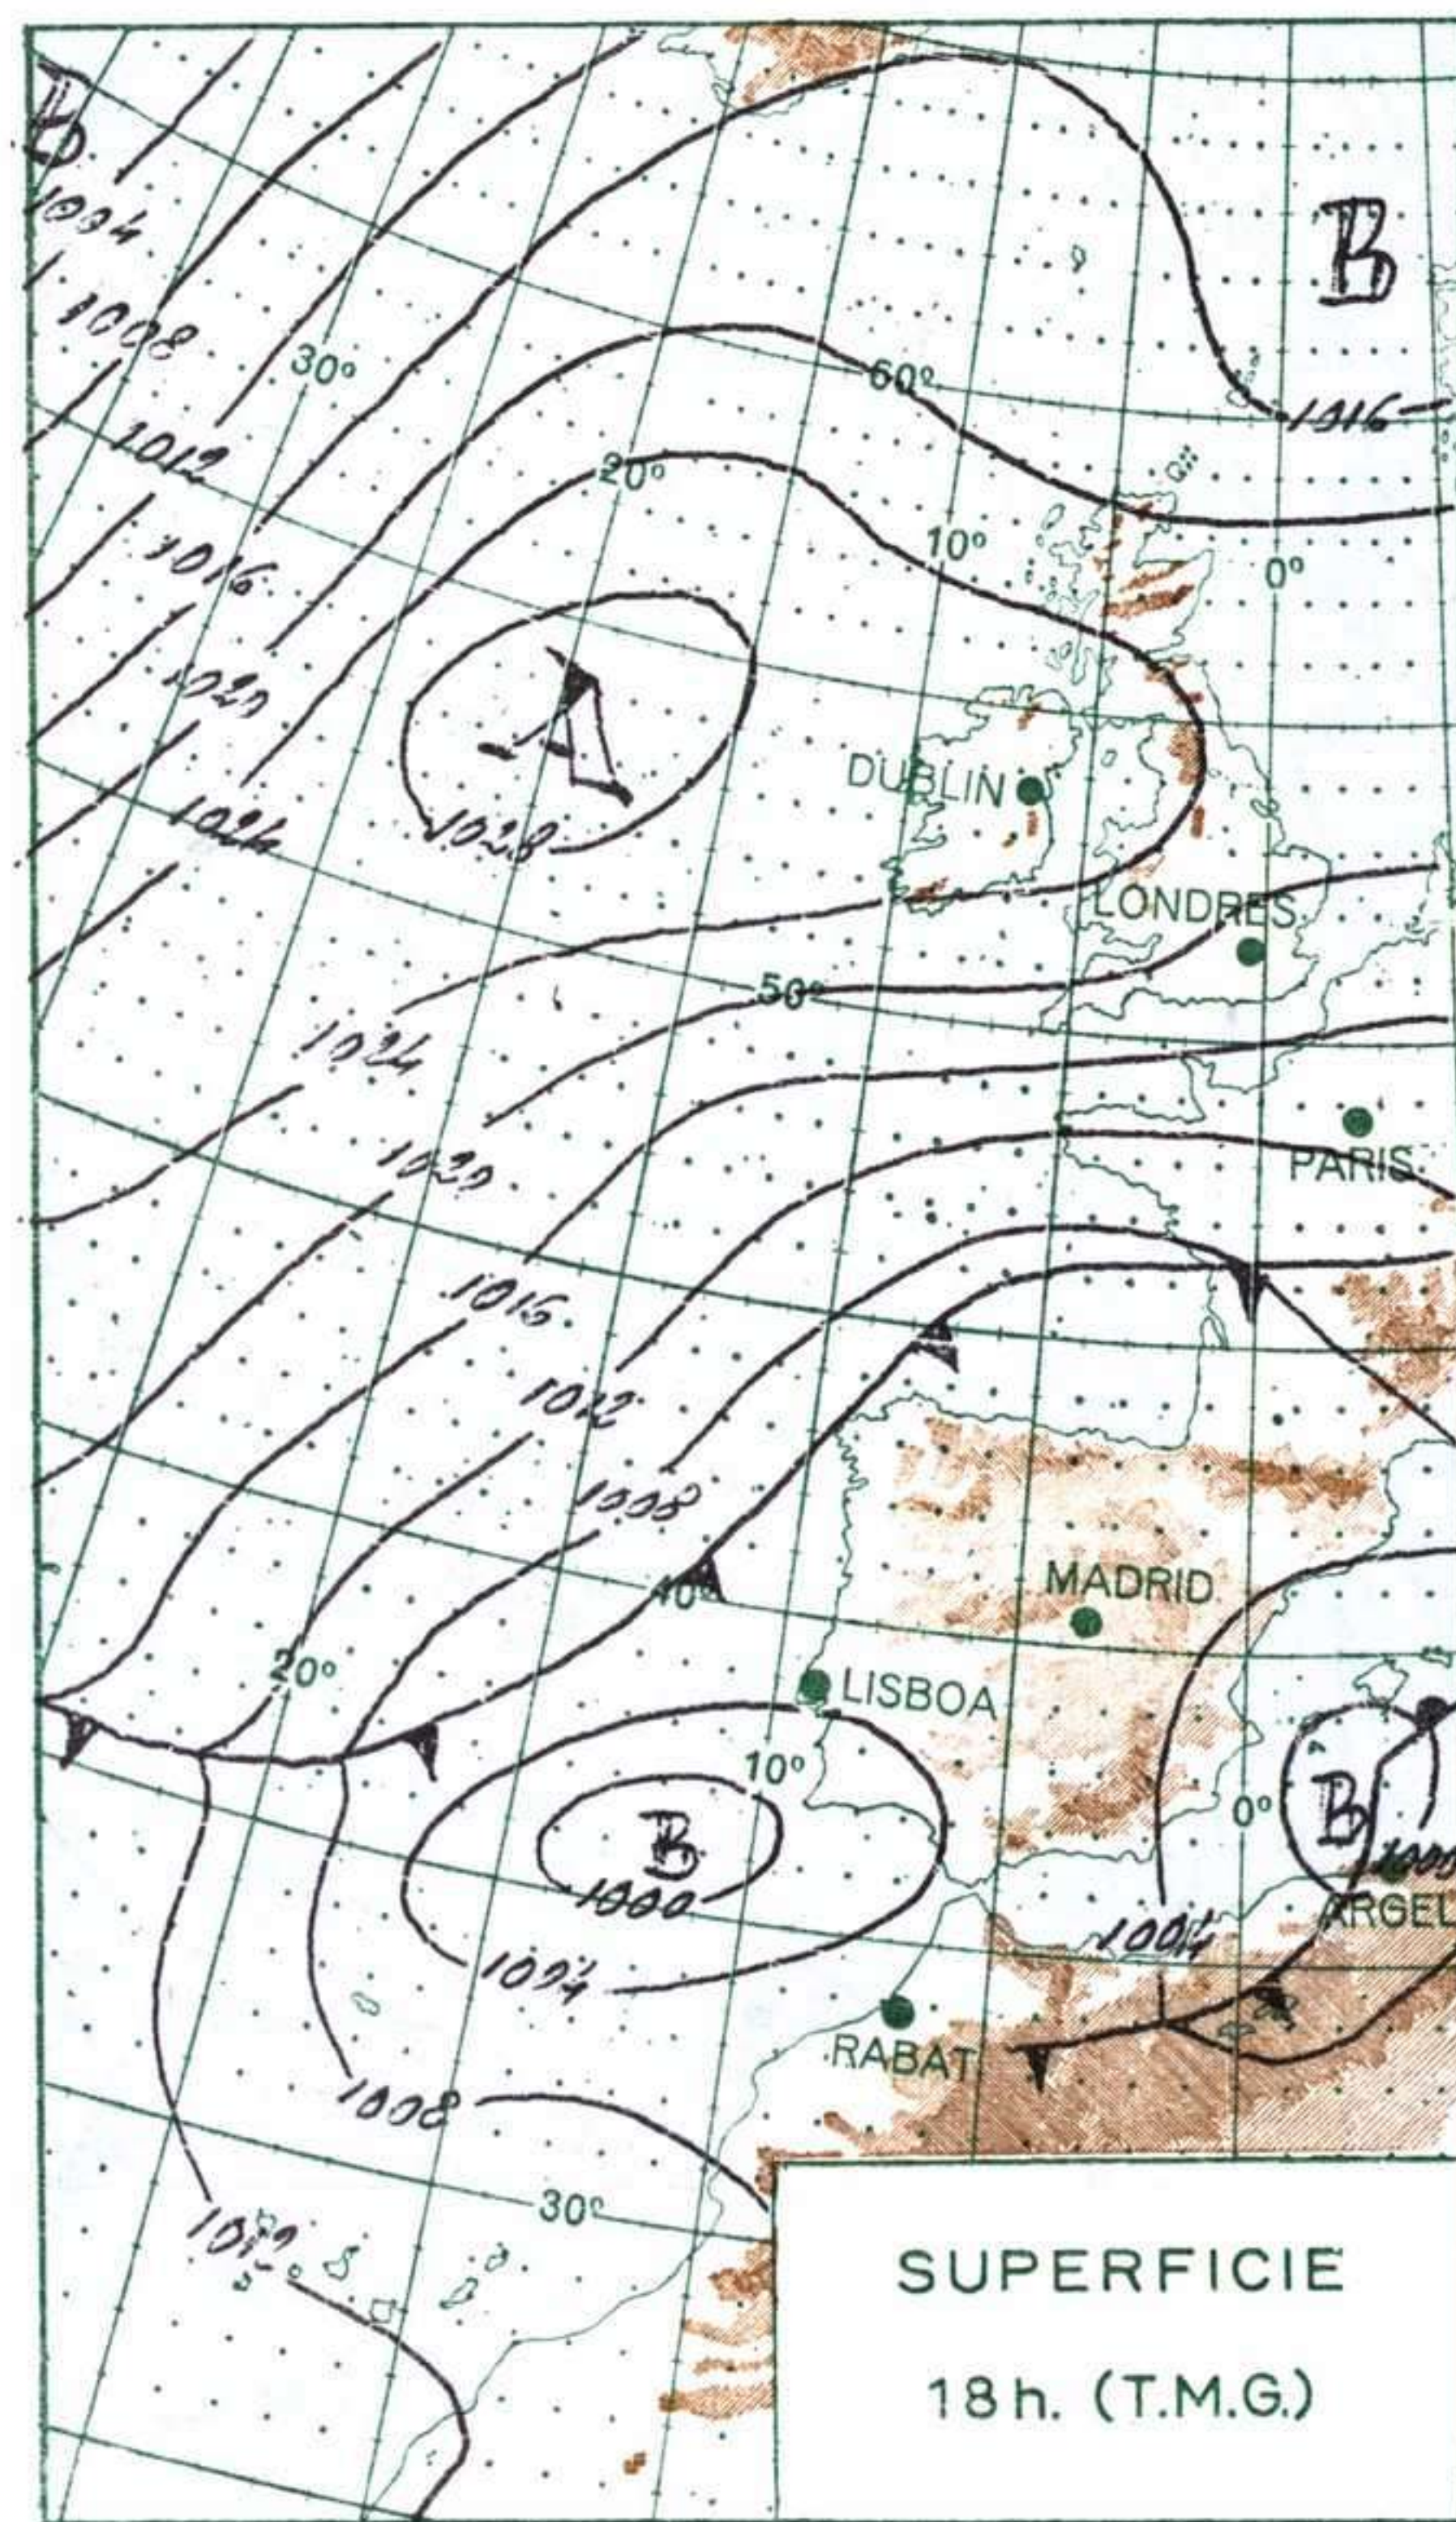

ALTITUDES mts.
>2000 2000 1000 500 0

METEOROGRAMA EN EL CENTRO DE ANALISIS Y PREDICCIÓN (CIUDAD UNIVERSITARIA), de 18h. de ayer a 18h. de hoy.