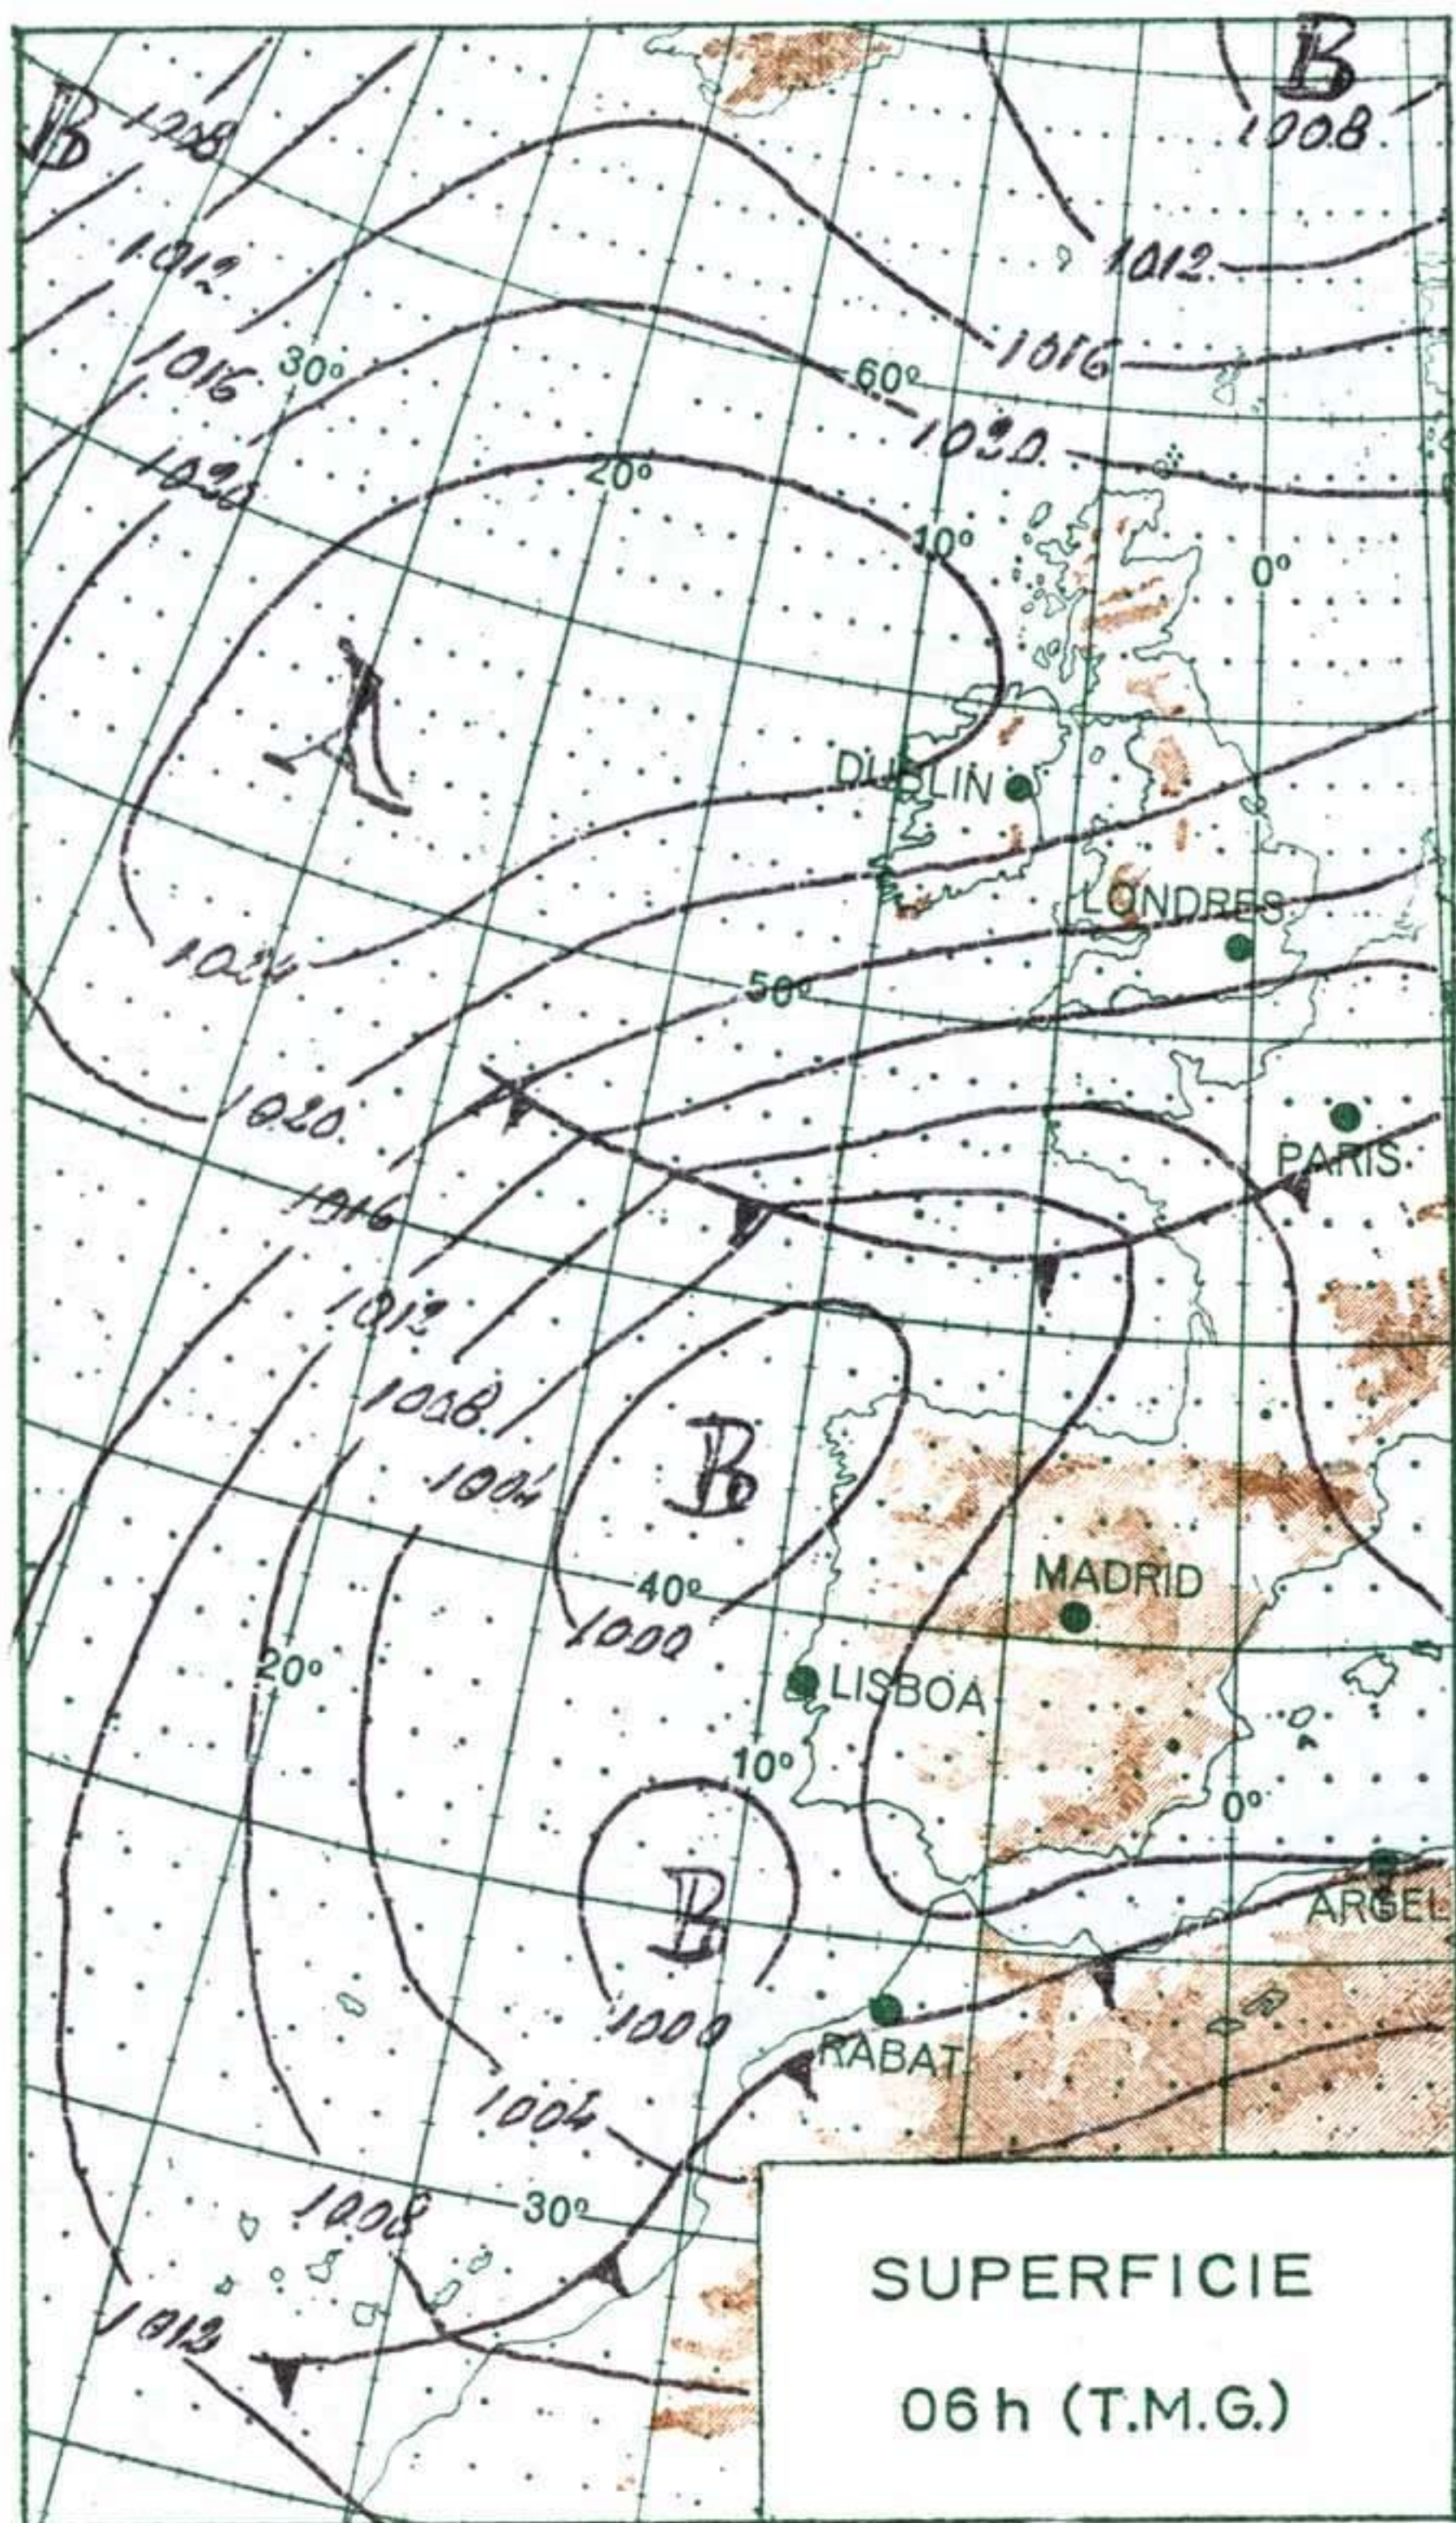

ALTITUDES mts.
>2000 2000 1000 500 0