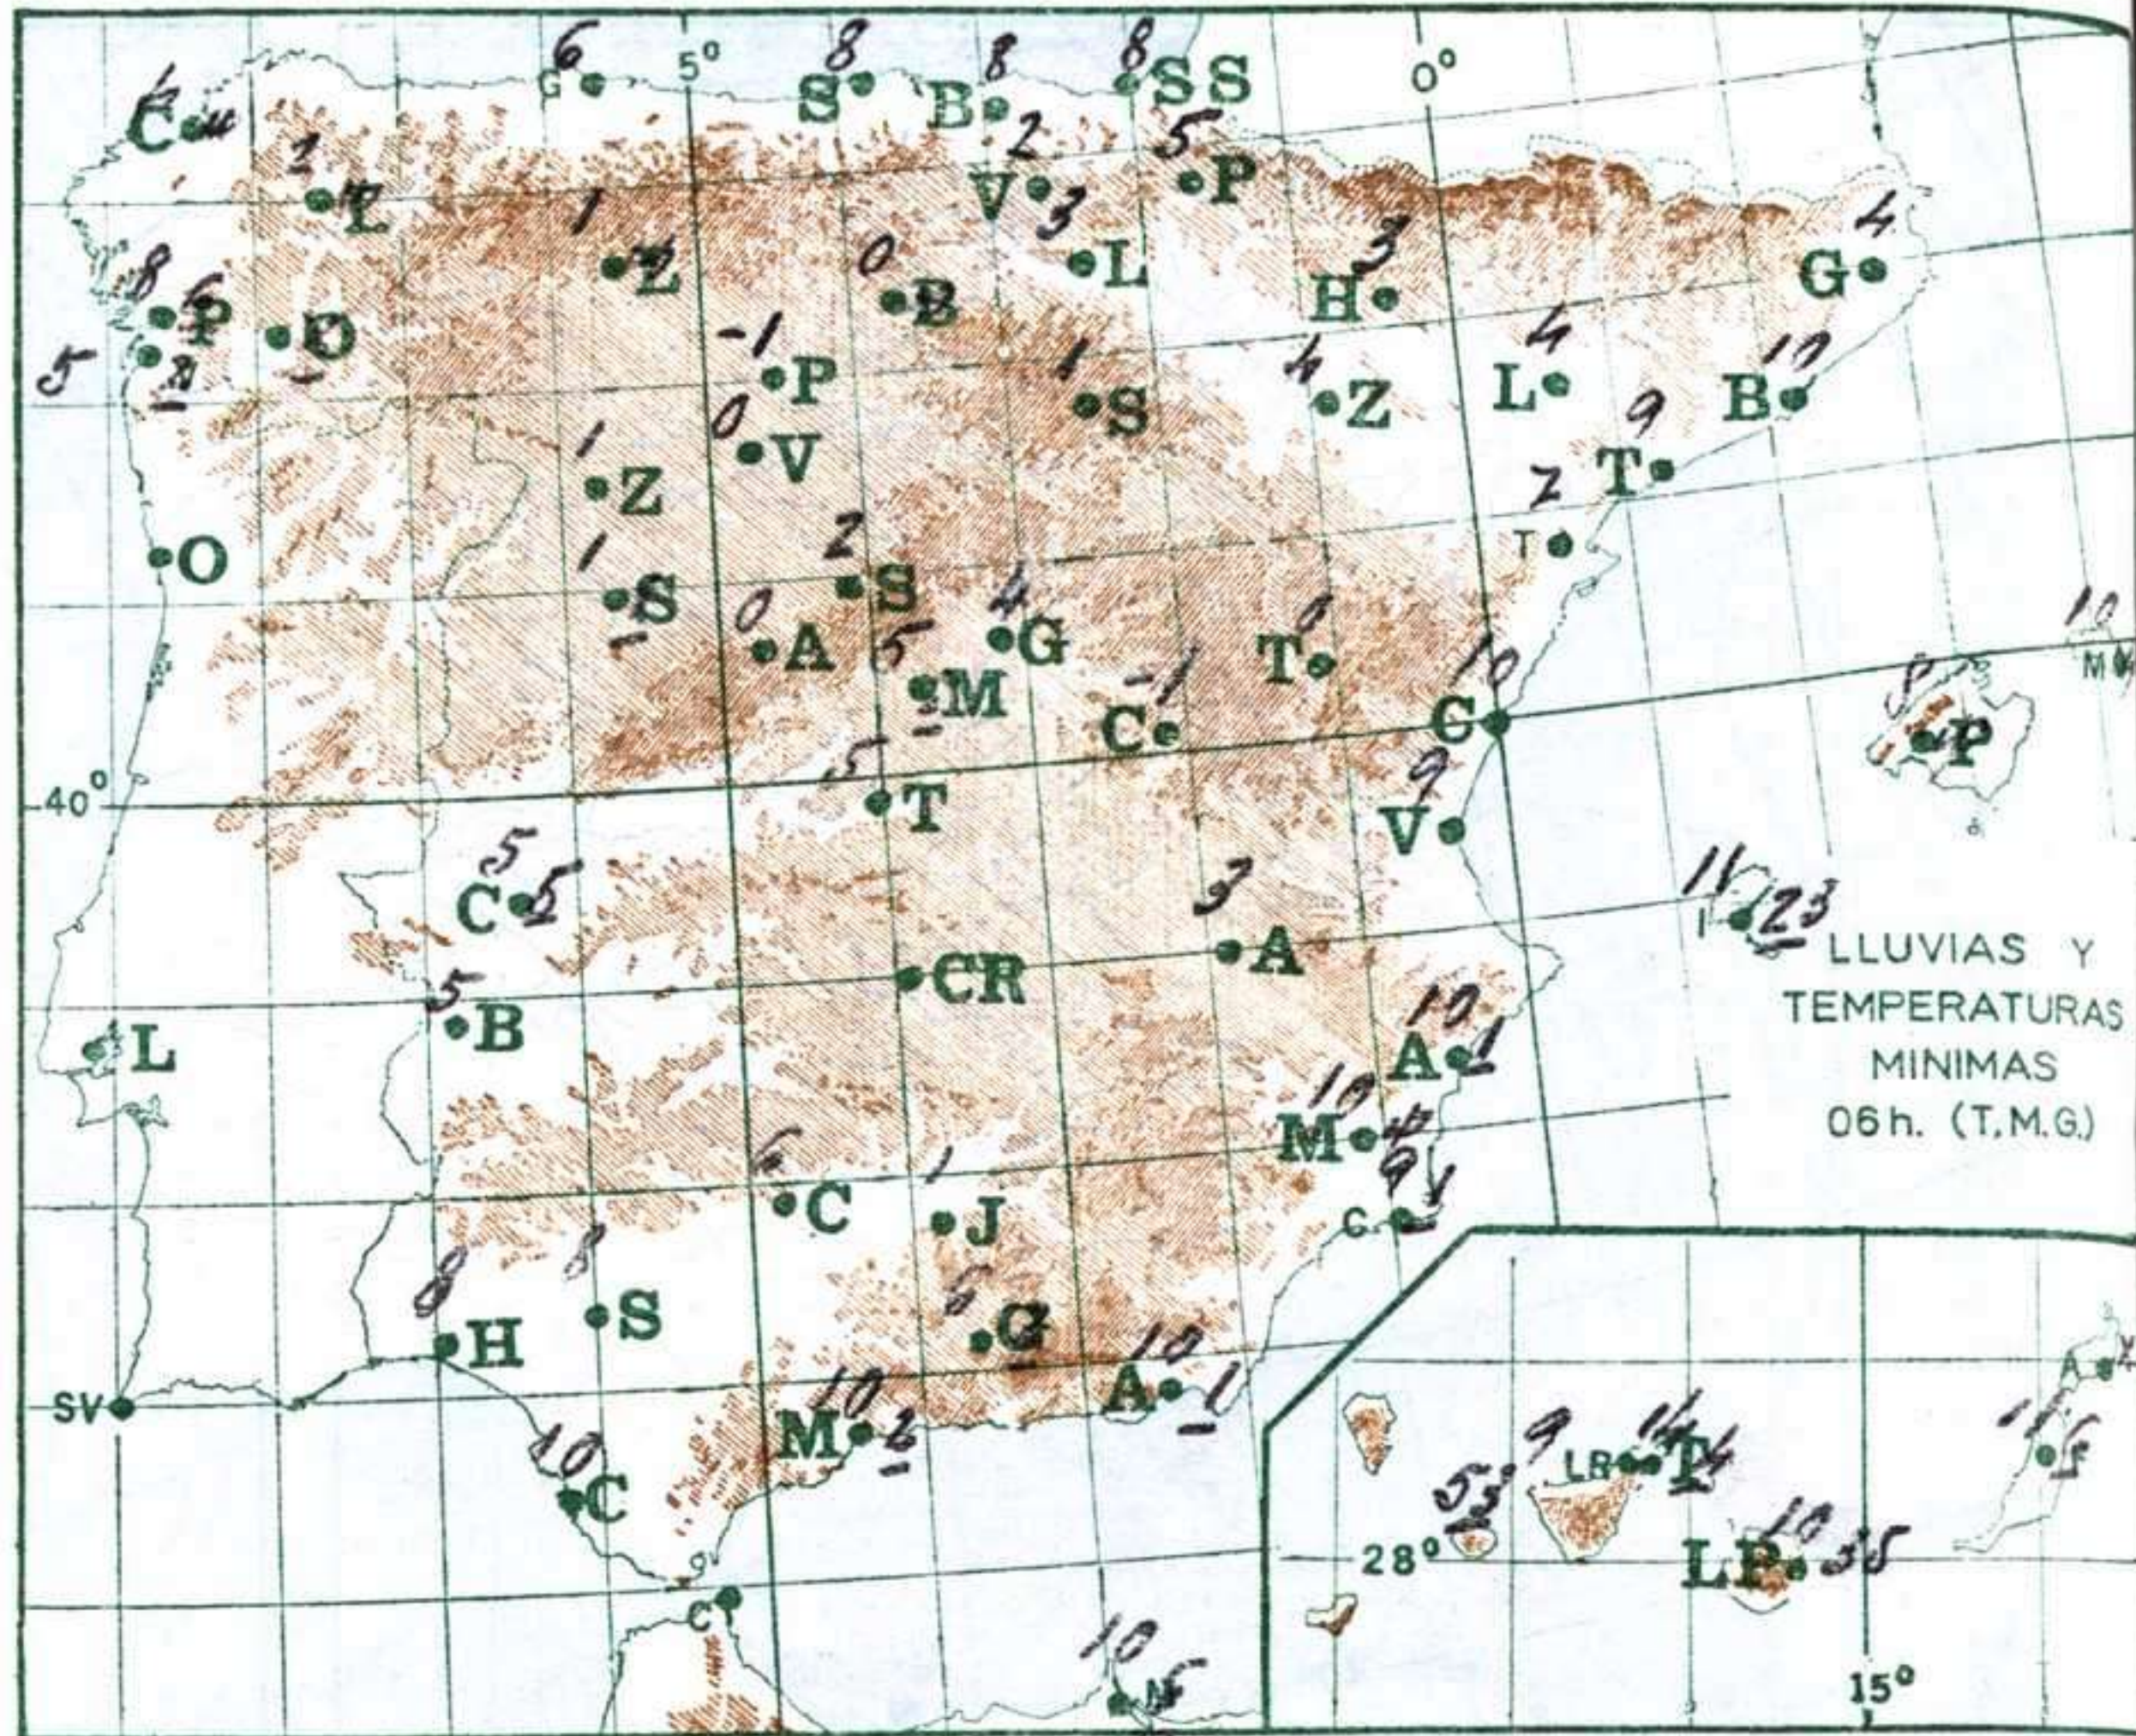

ALTITUDES mts.
>2000 2000 1000 500 0

METEOROGRAMA EN EL CENTRO DE ANALISIS Y PREDICCIÓN (CIUDAD UNIVERSITARIA), de 18h. de ayer a 18h. de hoy.