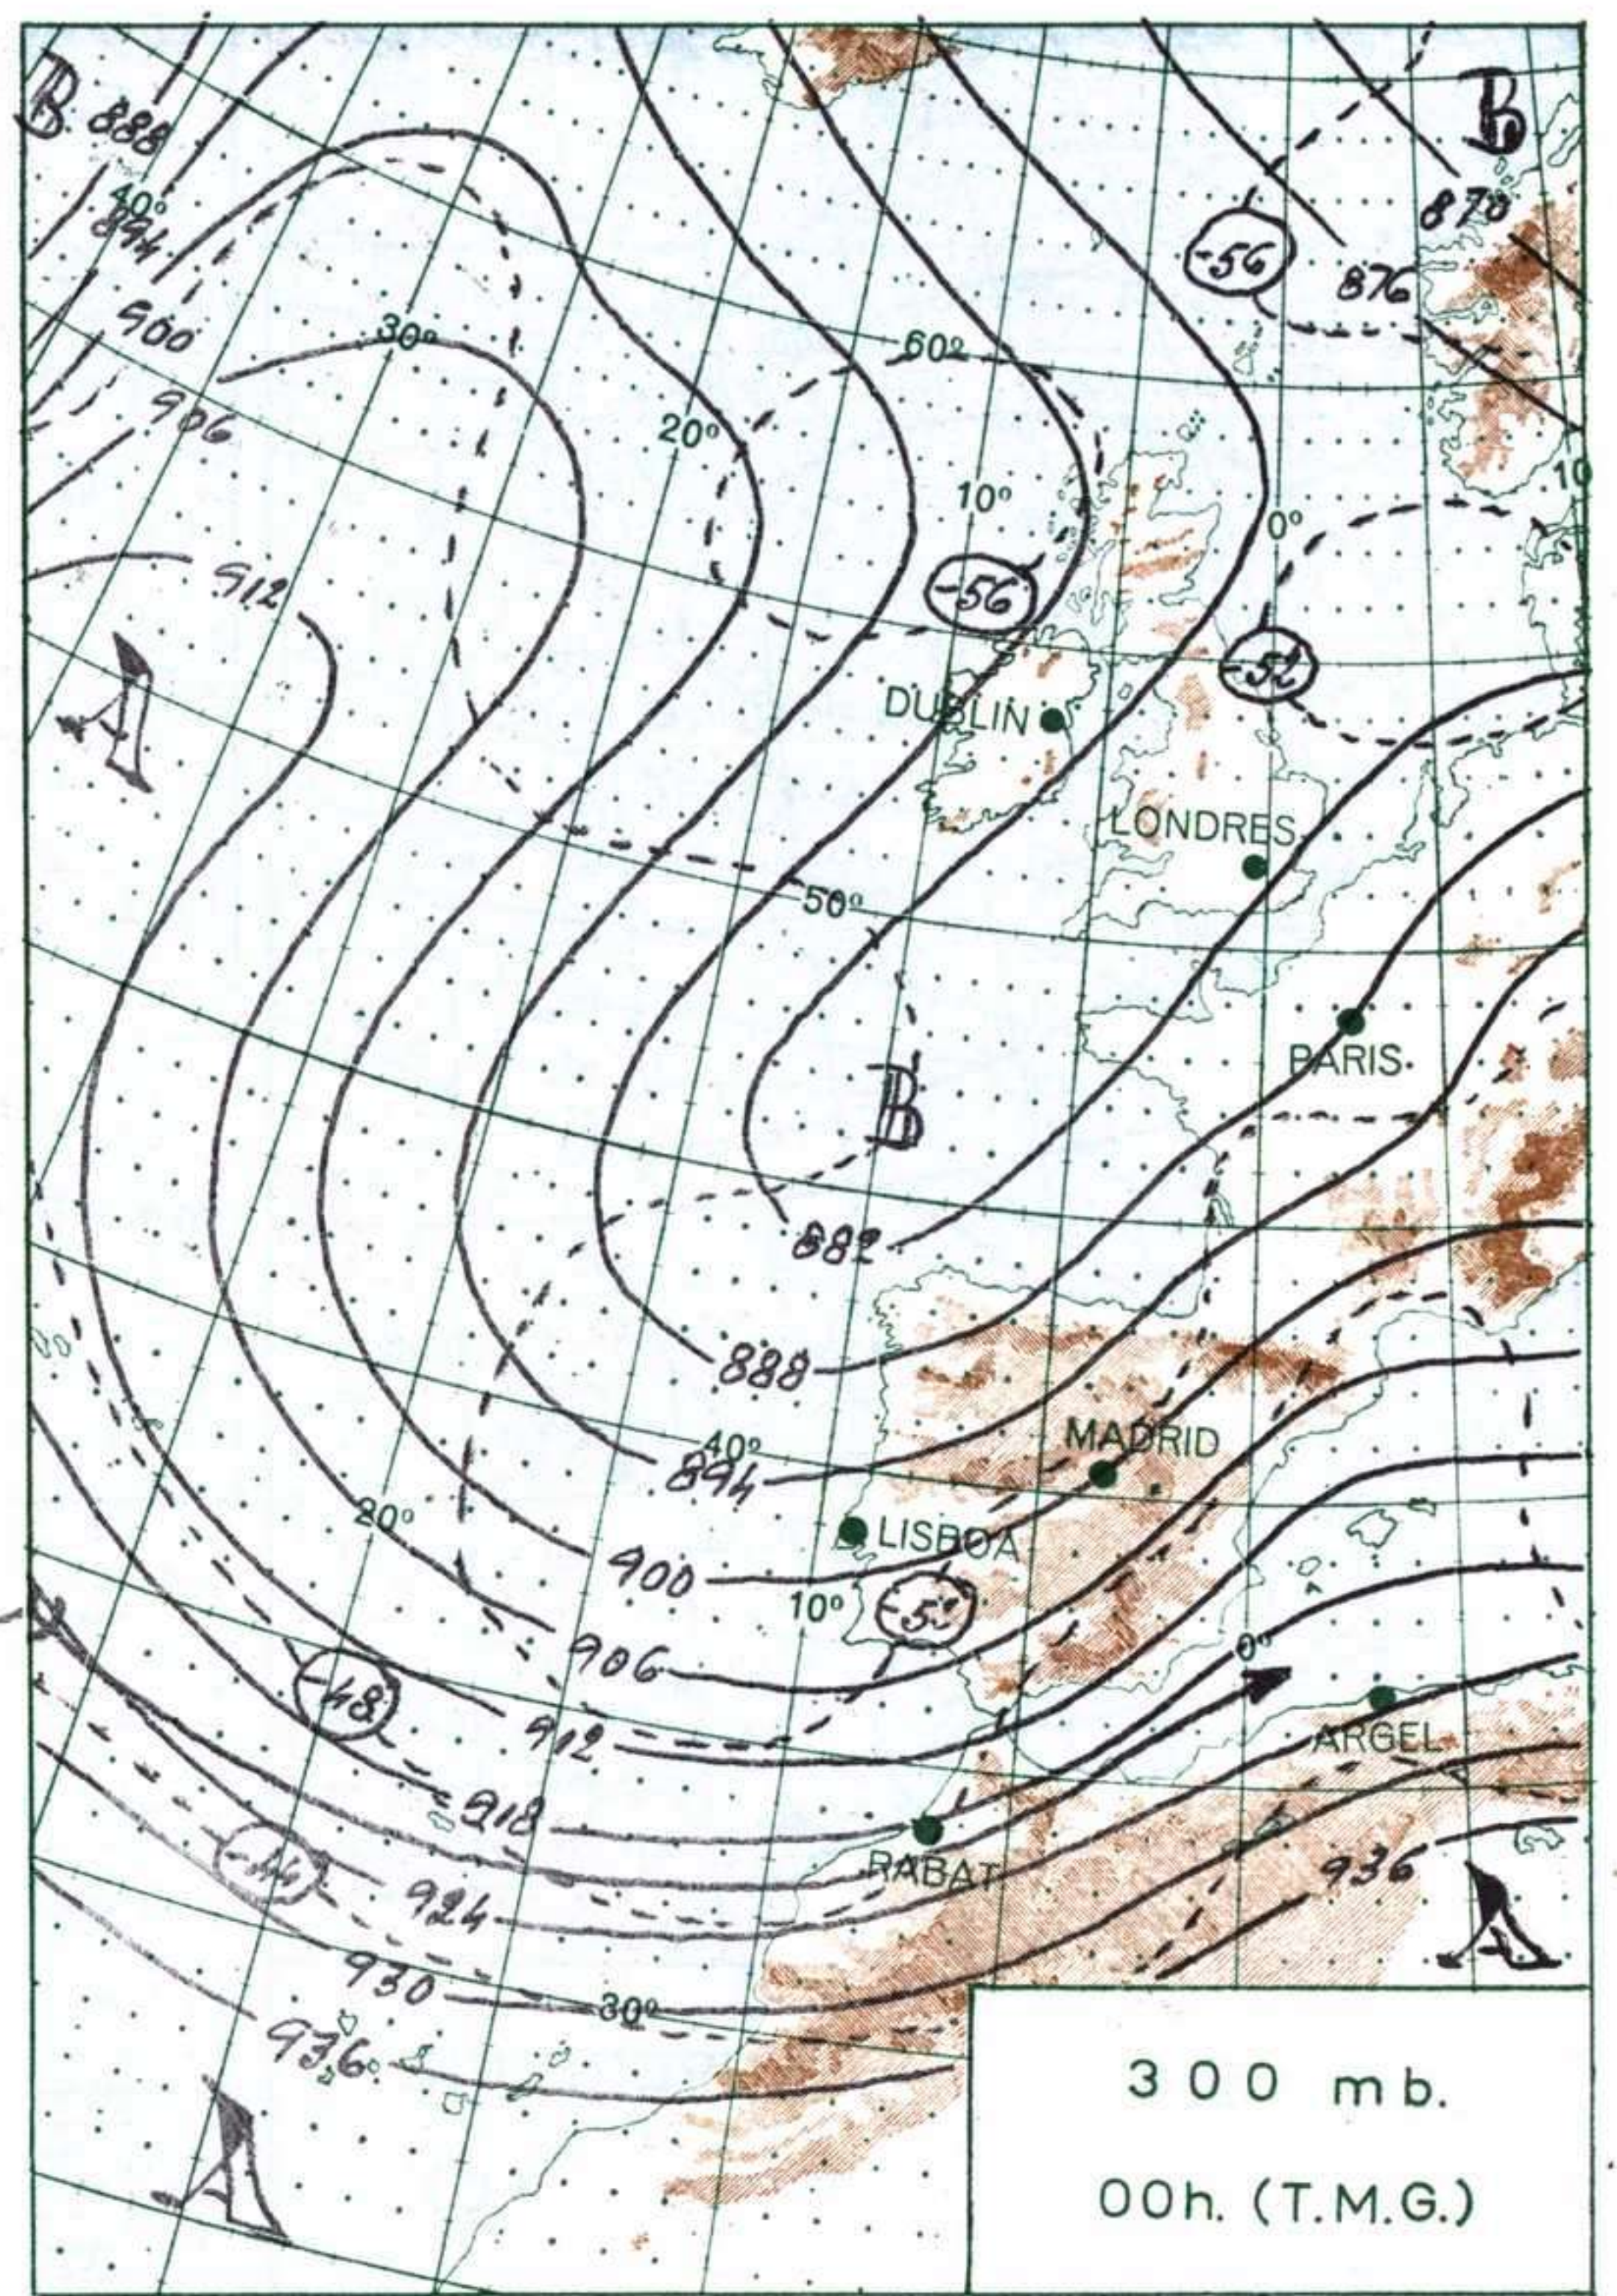

ALTITUDES >2000 2000 1000 500 0 Mts.