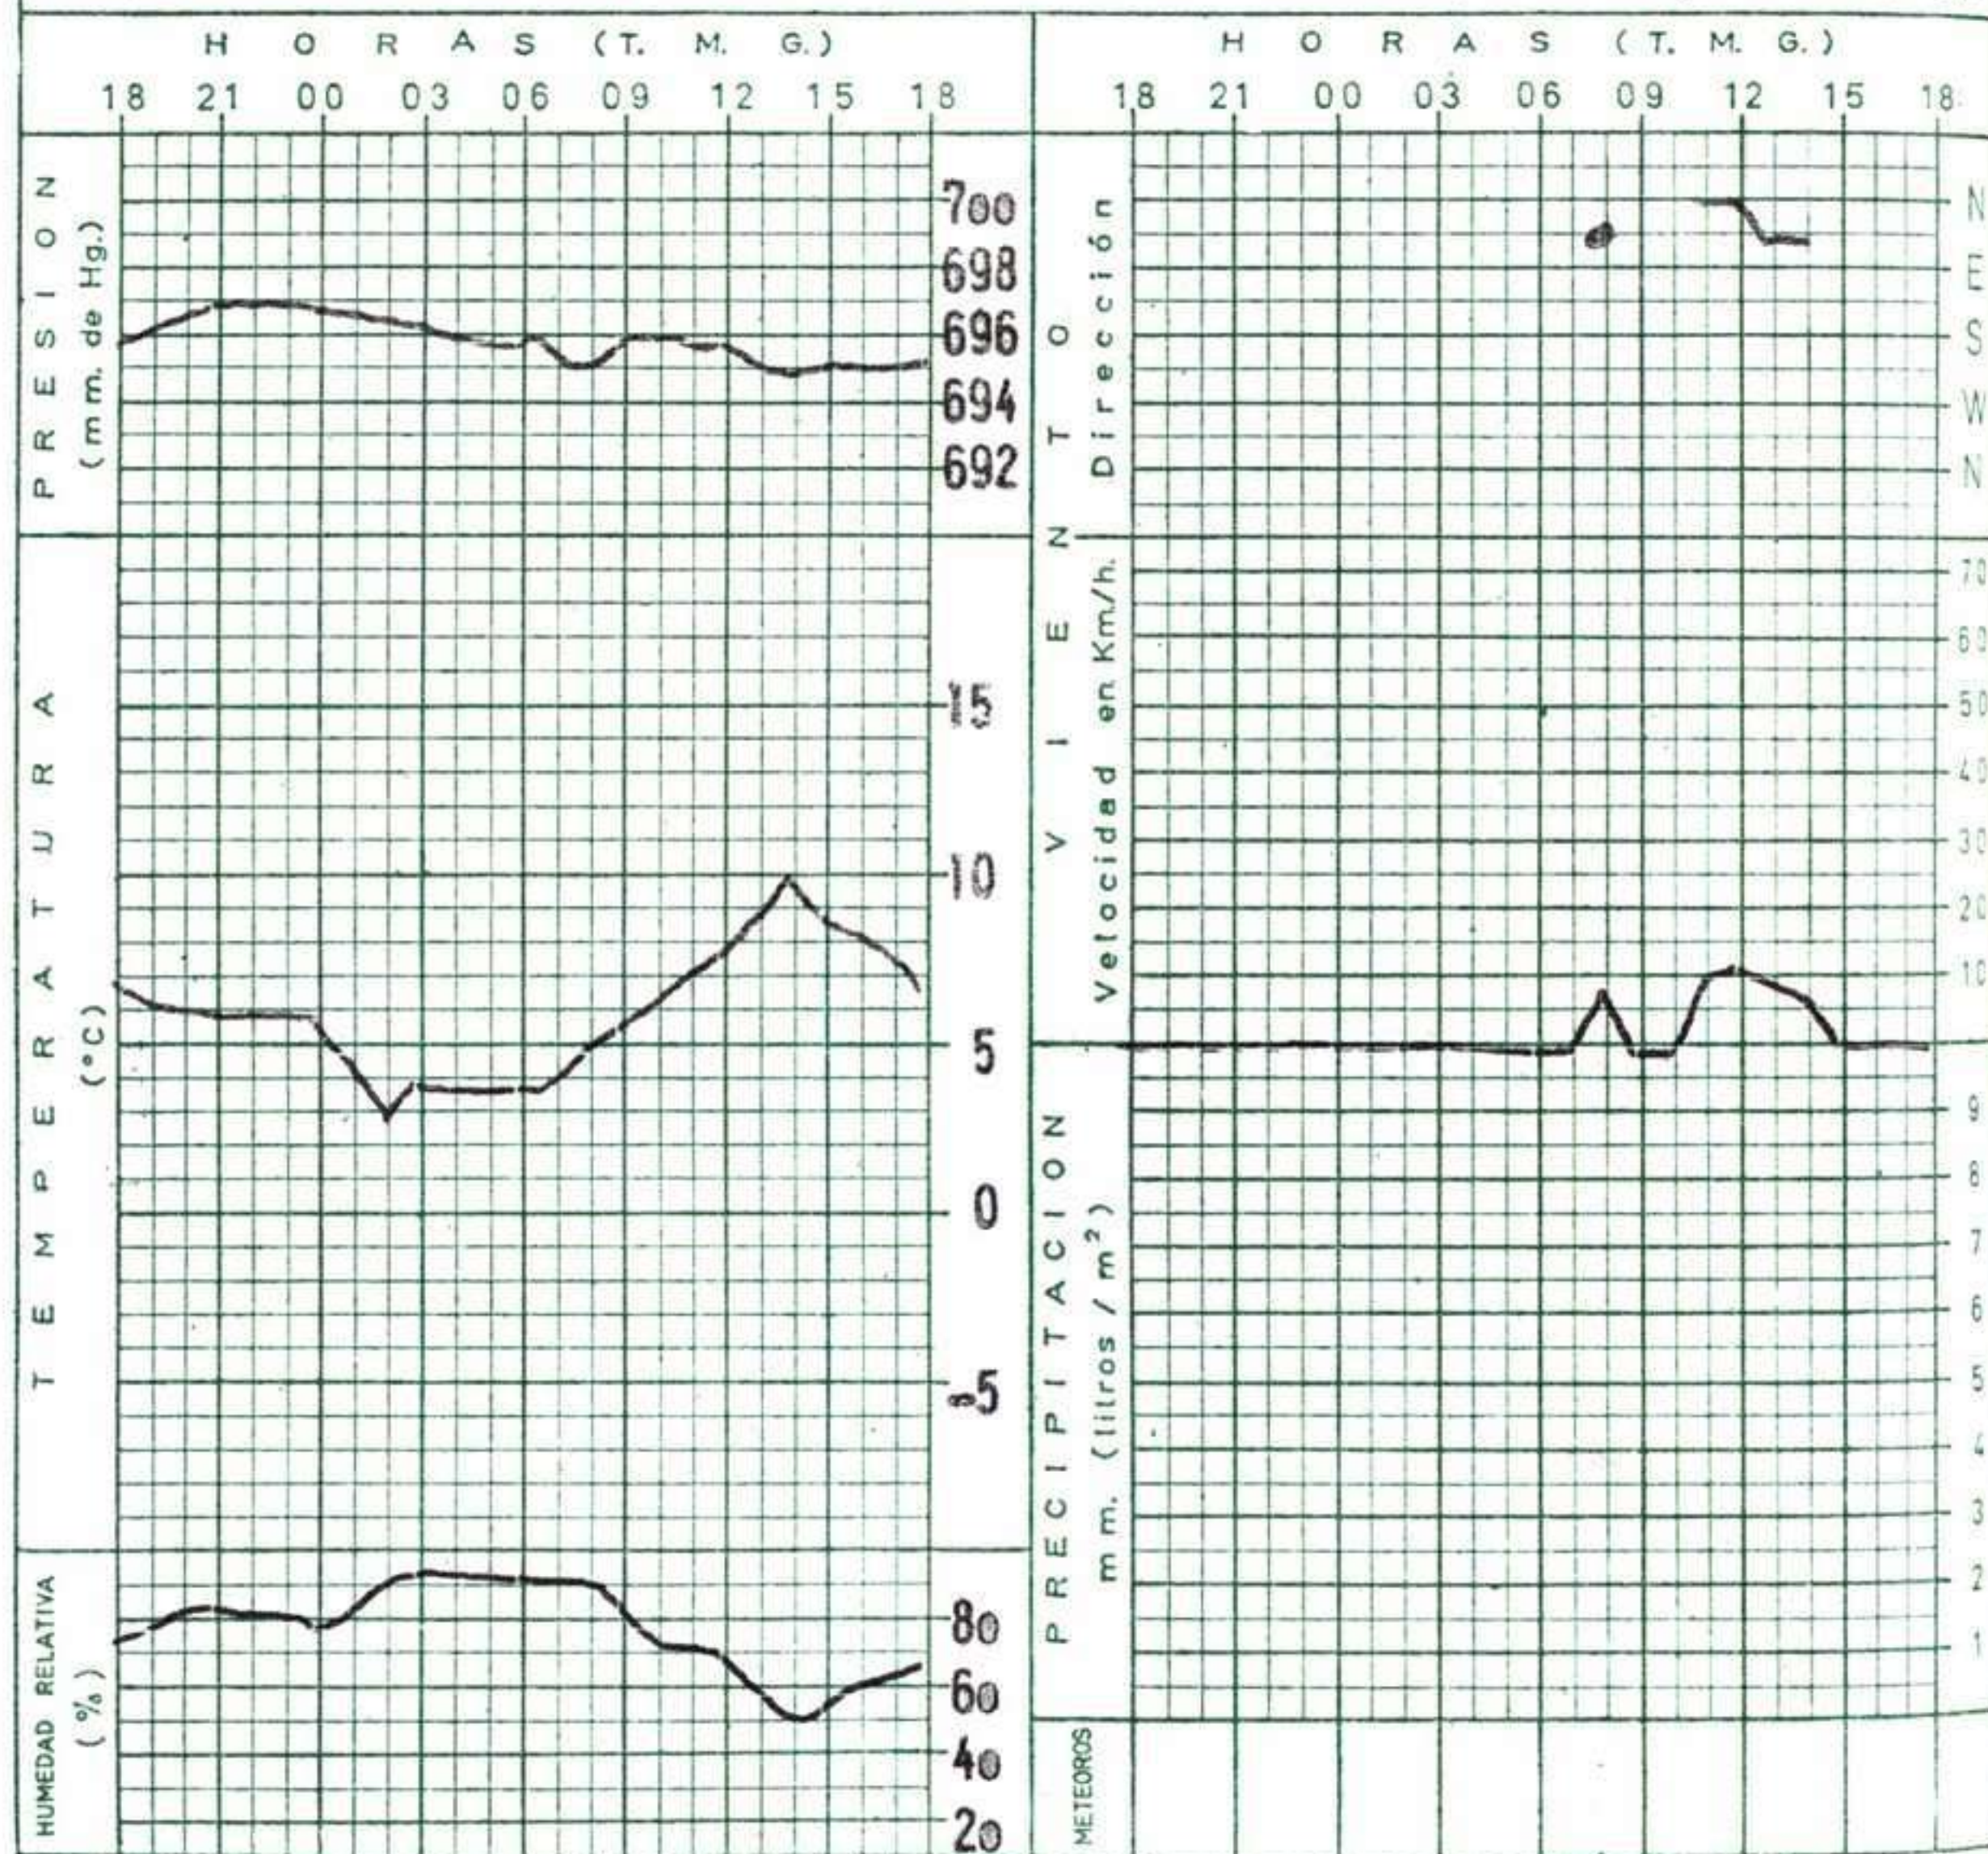

METEOROGRAMA EN EL CENTRO DE ANALISIS Y PREDICCIÓN (CIUDAD UNIVERSITARIA), de 18h. de ayer a 18h. de hoy.