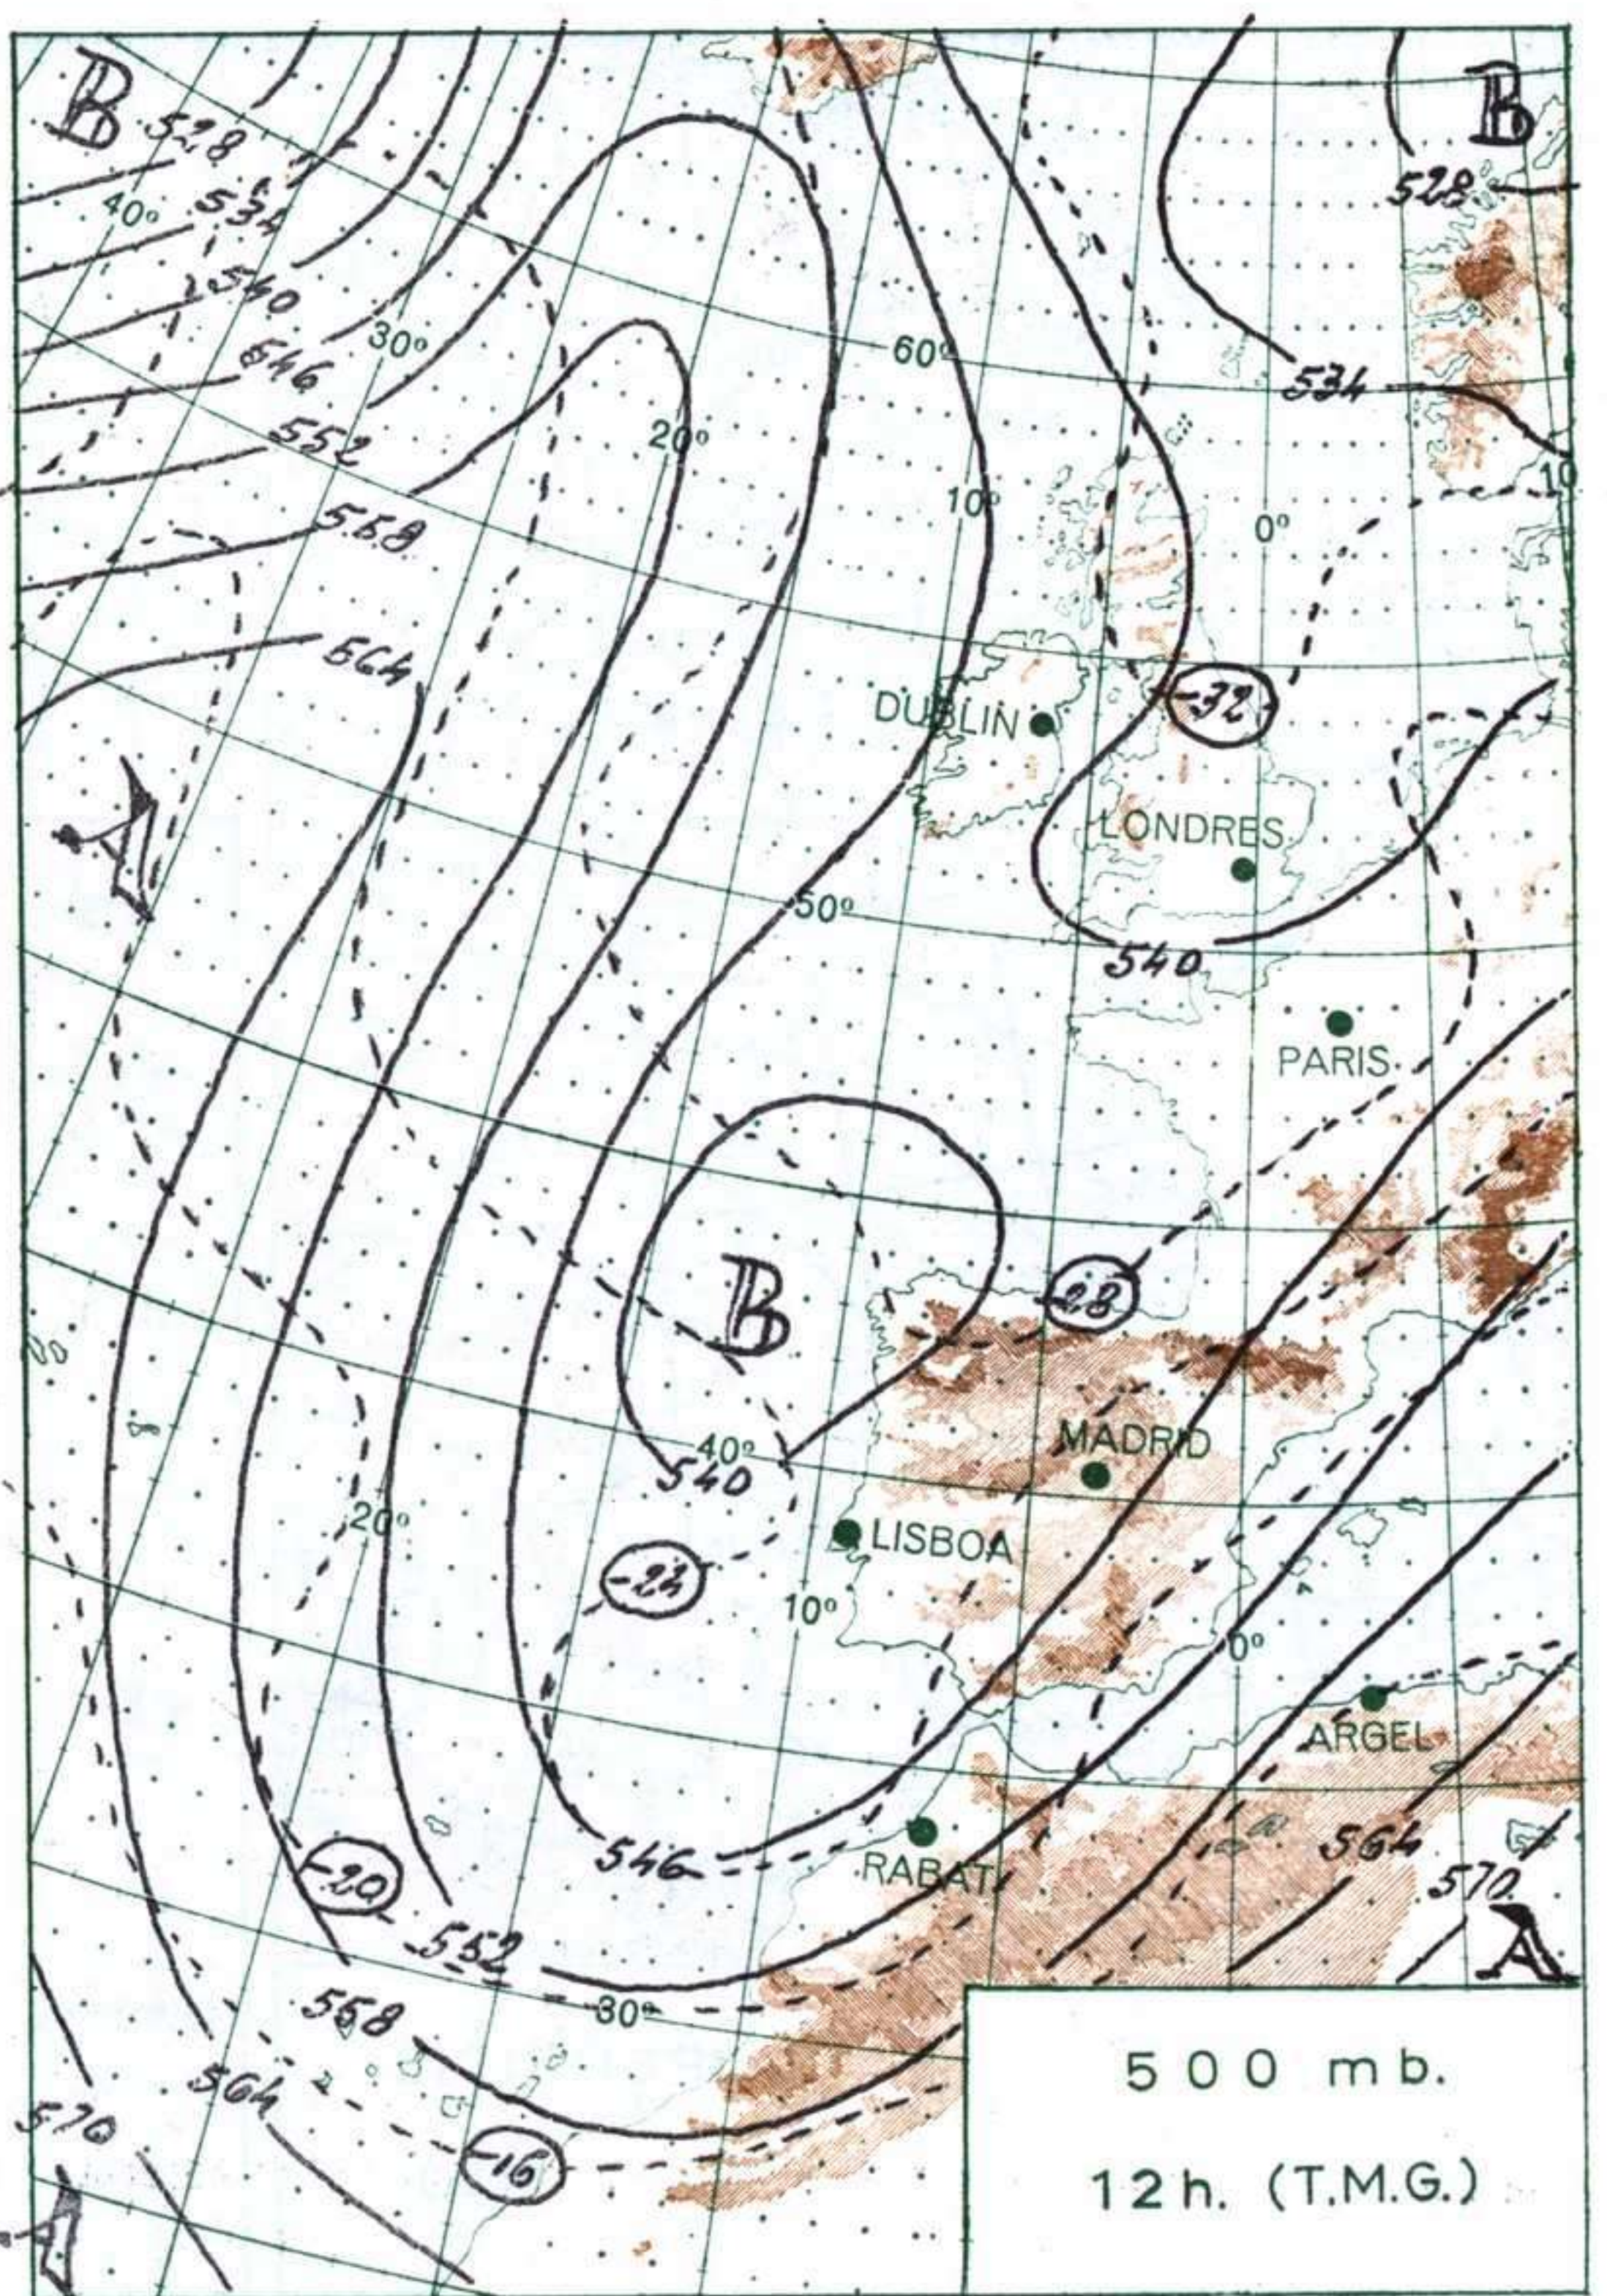

ALTITUDES >2000 2000 1000 500 0 Mts.