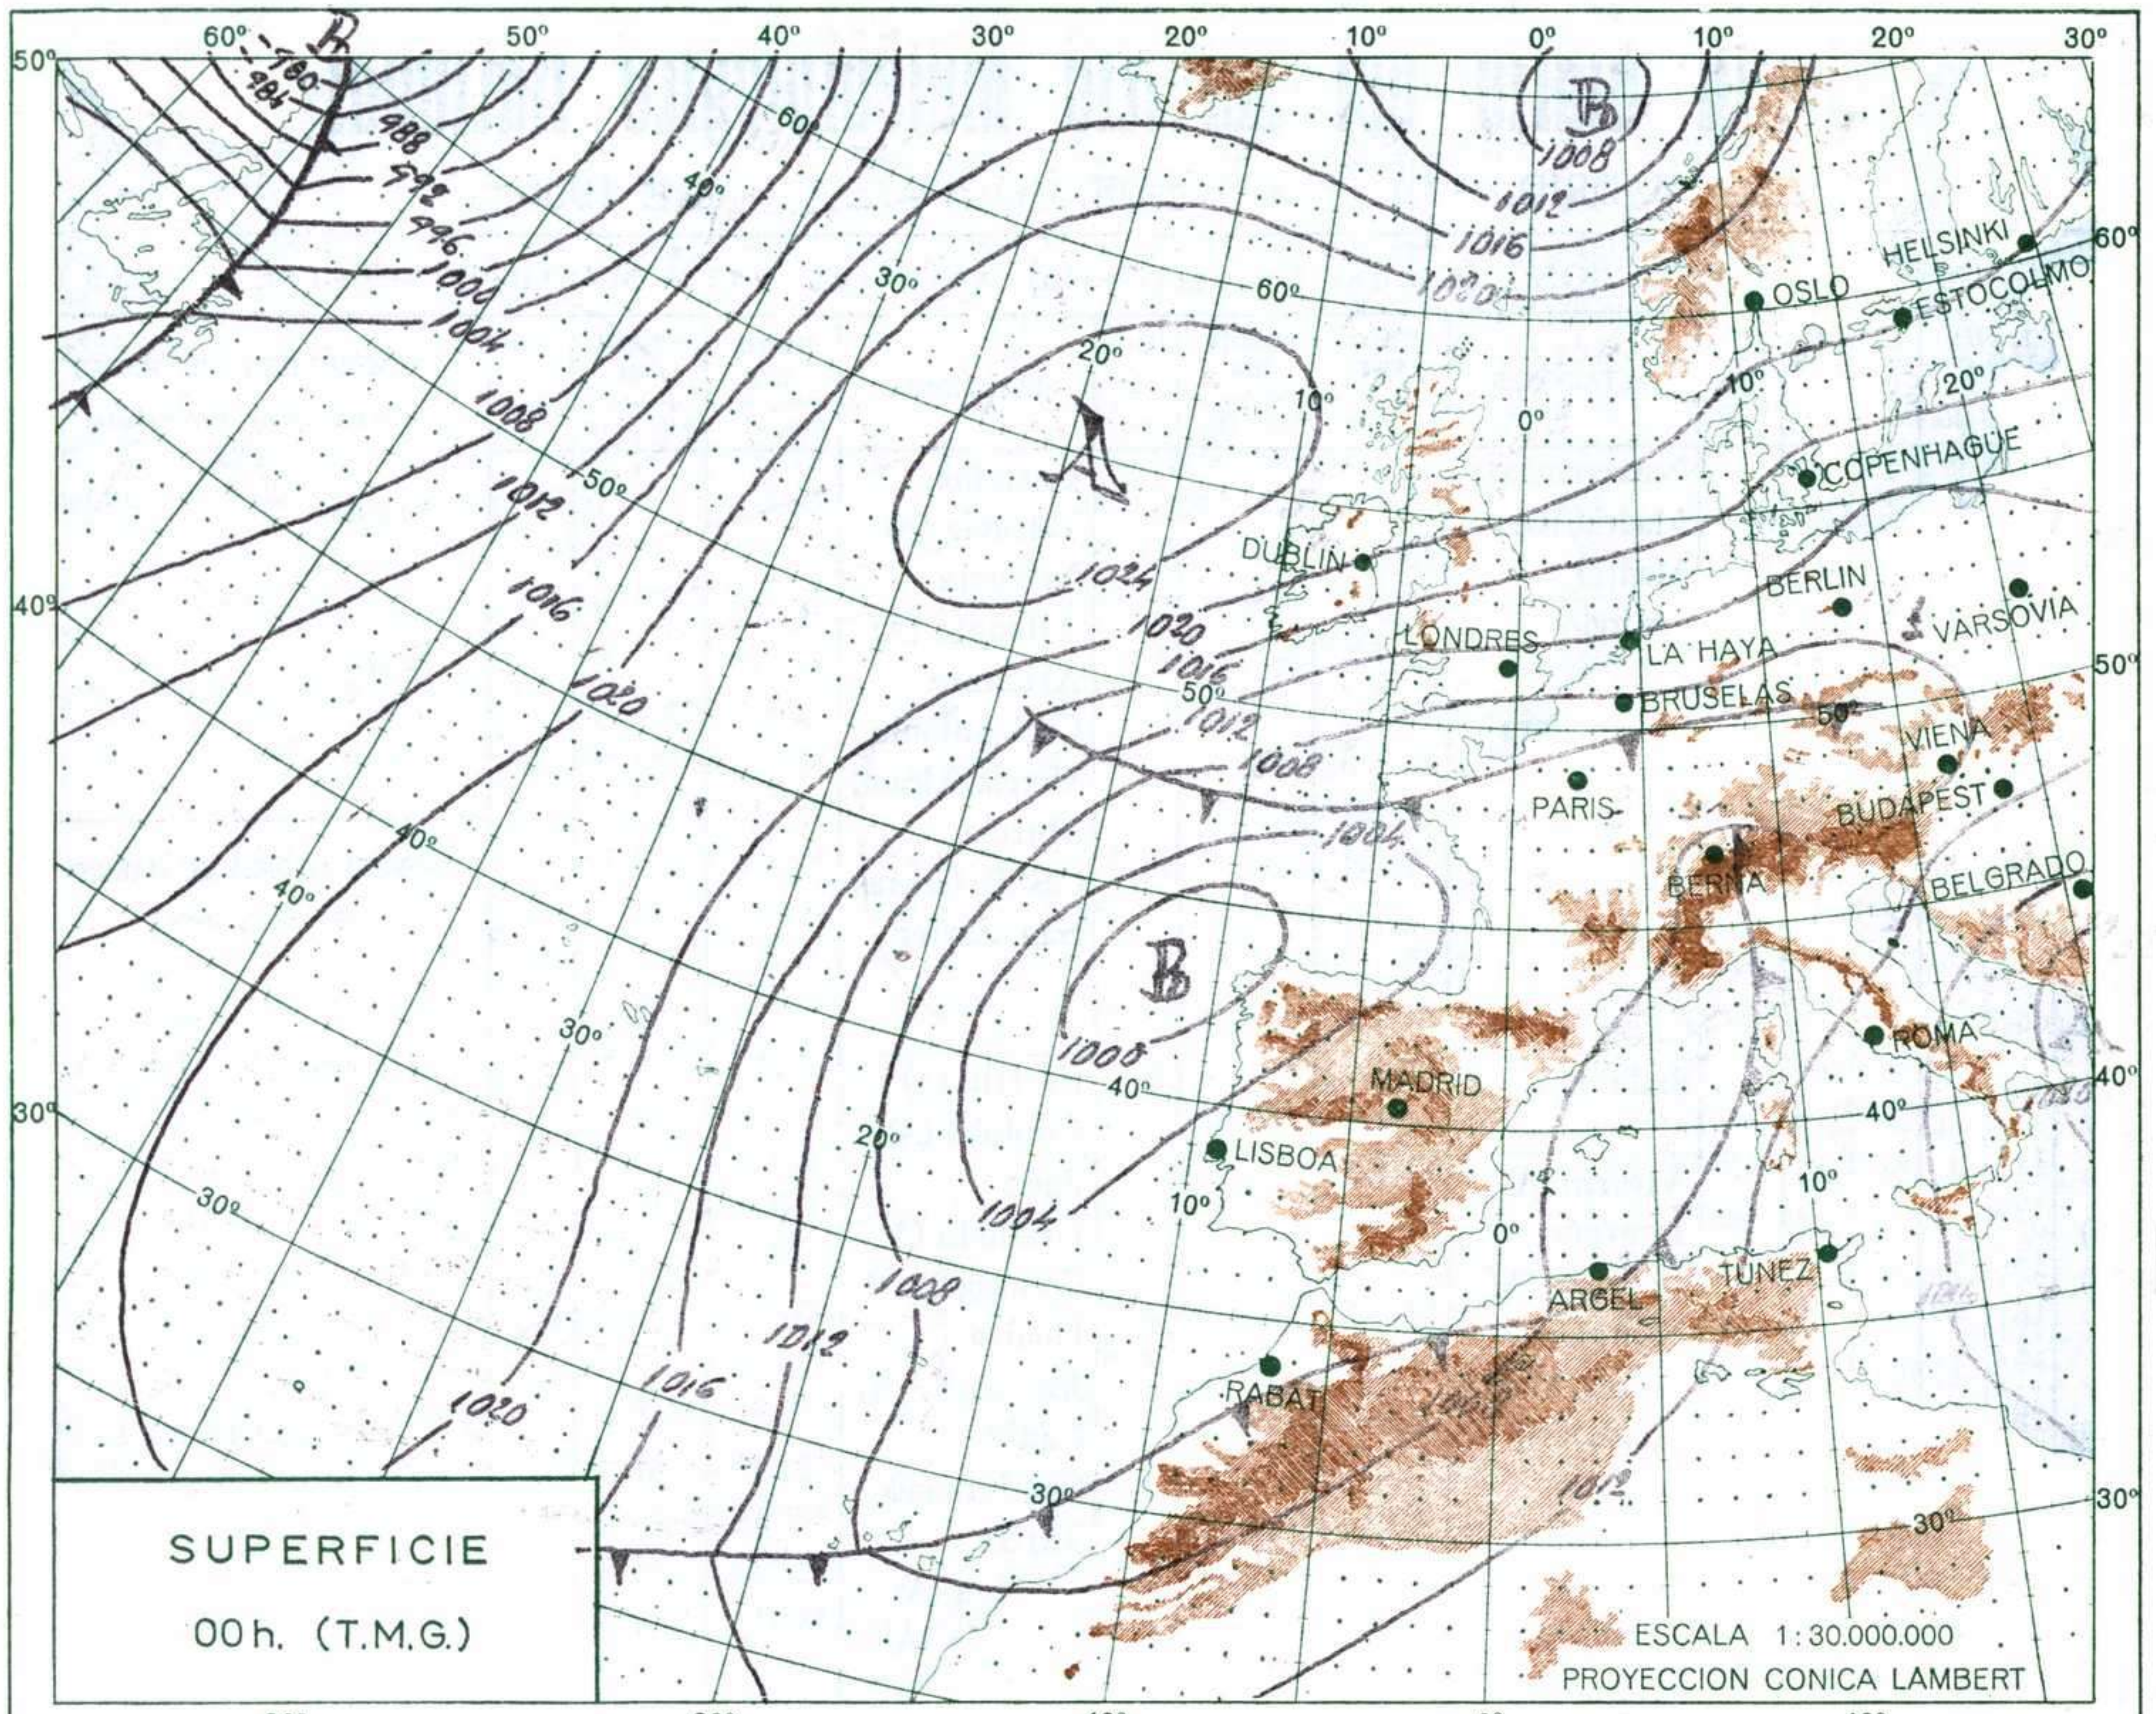

INFORMACION GENERAL DE LAS ULTIMAS 24 HORAS (DE 19 HORAS DE AYER A 19 HORAS DE HOY, HORA OFICIAL)

En la noche pasada se han registrado lluvias débiles en Galicia, León, Duero, Centro y Sureste. Las precipitaciones fueron más importantes en Ibiza y Canarias. Durante el día ha llovido de forma continua en La Mancha, Cataluña, Levante, Sureste y Baleares, alcanzándose valores entre 5 y 20 litros por metro cuadrado. Ha nevado moderadamente en el Pirineo Catalán y sistema Central. El mejor tiempo ha correspondido al litoral cantábrico donde la nubosidad ha sido, en general, muy escasa.

PREDICCION PARA EL SABADO DIA 24.

Se mantendrá el régimen de precipitaciones en Baleares, Cataluña, litoral levantino y Pirineos, donde serán en forma de nieve. Las lluvias serán de carácter más débil en el resto de la mitad oriental de la Península. Abundante nubosidad con chubascos en Extremadura, Centro y Andalucía. El mejor tiempo corresponderá al Cantábrico, alto Ebro, León y cuenca del Duero. Mejoría en Canarias donde la nubosidad será escasa.

PREDICCION DE LA ZONA CENTRO PARA EL SABADO Y DOMINGO DIAS 24 Y 25 DE FEBRERO.

SABADO.- Nubosidad abundante con chubascos intermitentes que en la sierra serán de nieve y más intensos. Vientos en general débiles con temperaturas sin grandes cambios. Riesgo de chubascos de granizo. DOMINGO.- Continuará la nubosidad abundante en general alterando los claros con alguna precipitación. En la sierra los chubascos serán muy frecuentes. Se iniciará un descenso de temperatura a última hora.