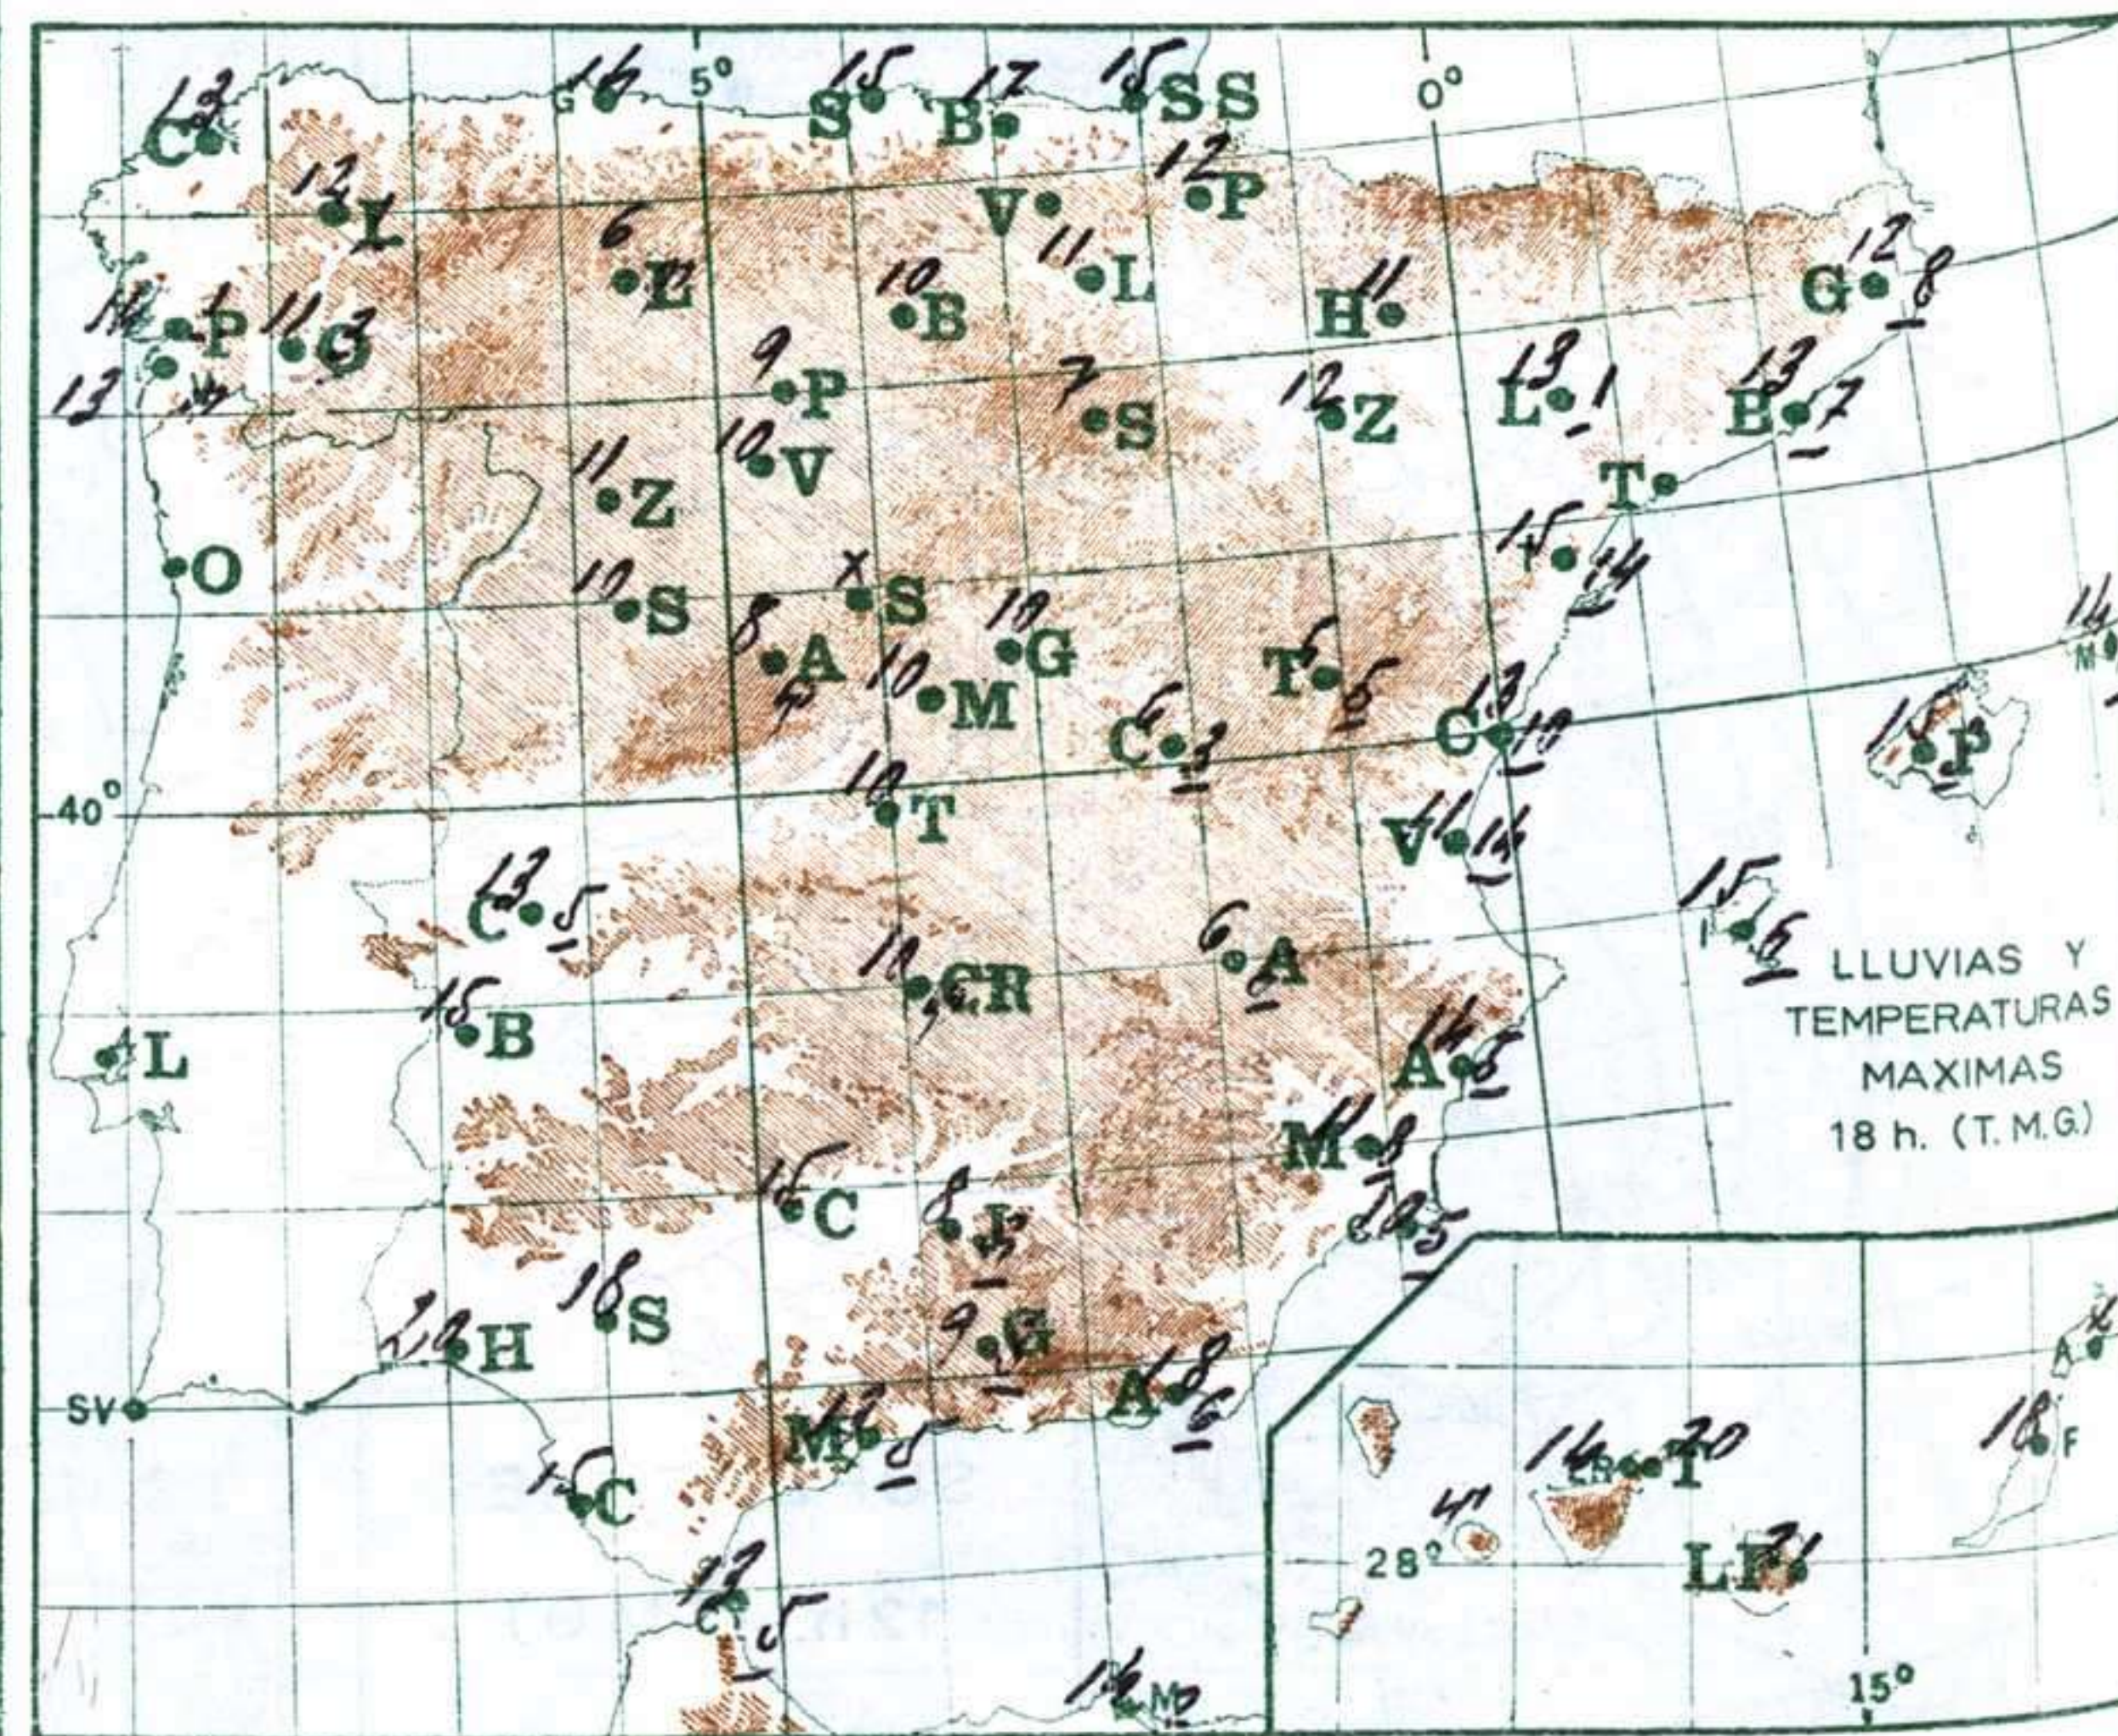

ALTITUDES mts.
>2000 2000 1000 500 0

METEOROGRAMA EN EL CENTRO DE ANALISIS Y PREDICCIÓN (CIUDAD UNIVERSITARIA), de 18h. de ayer a 18h. de hoy.