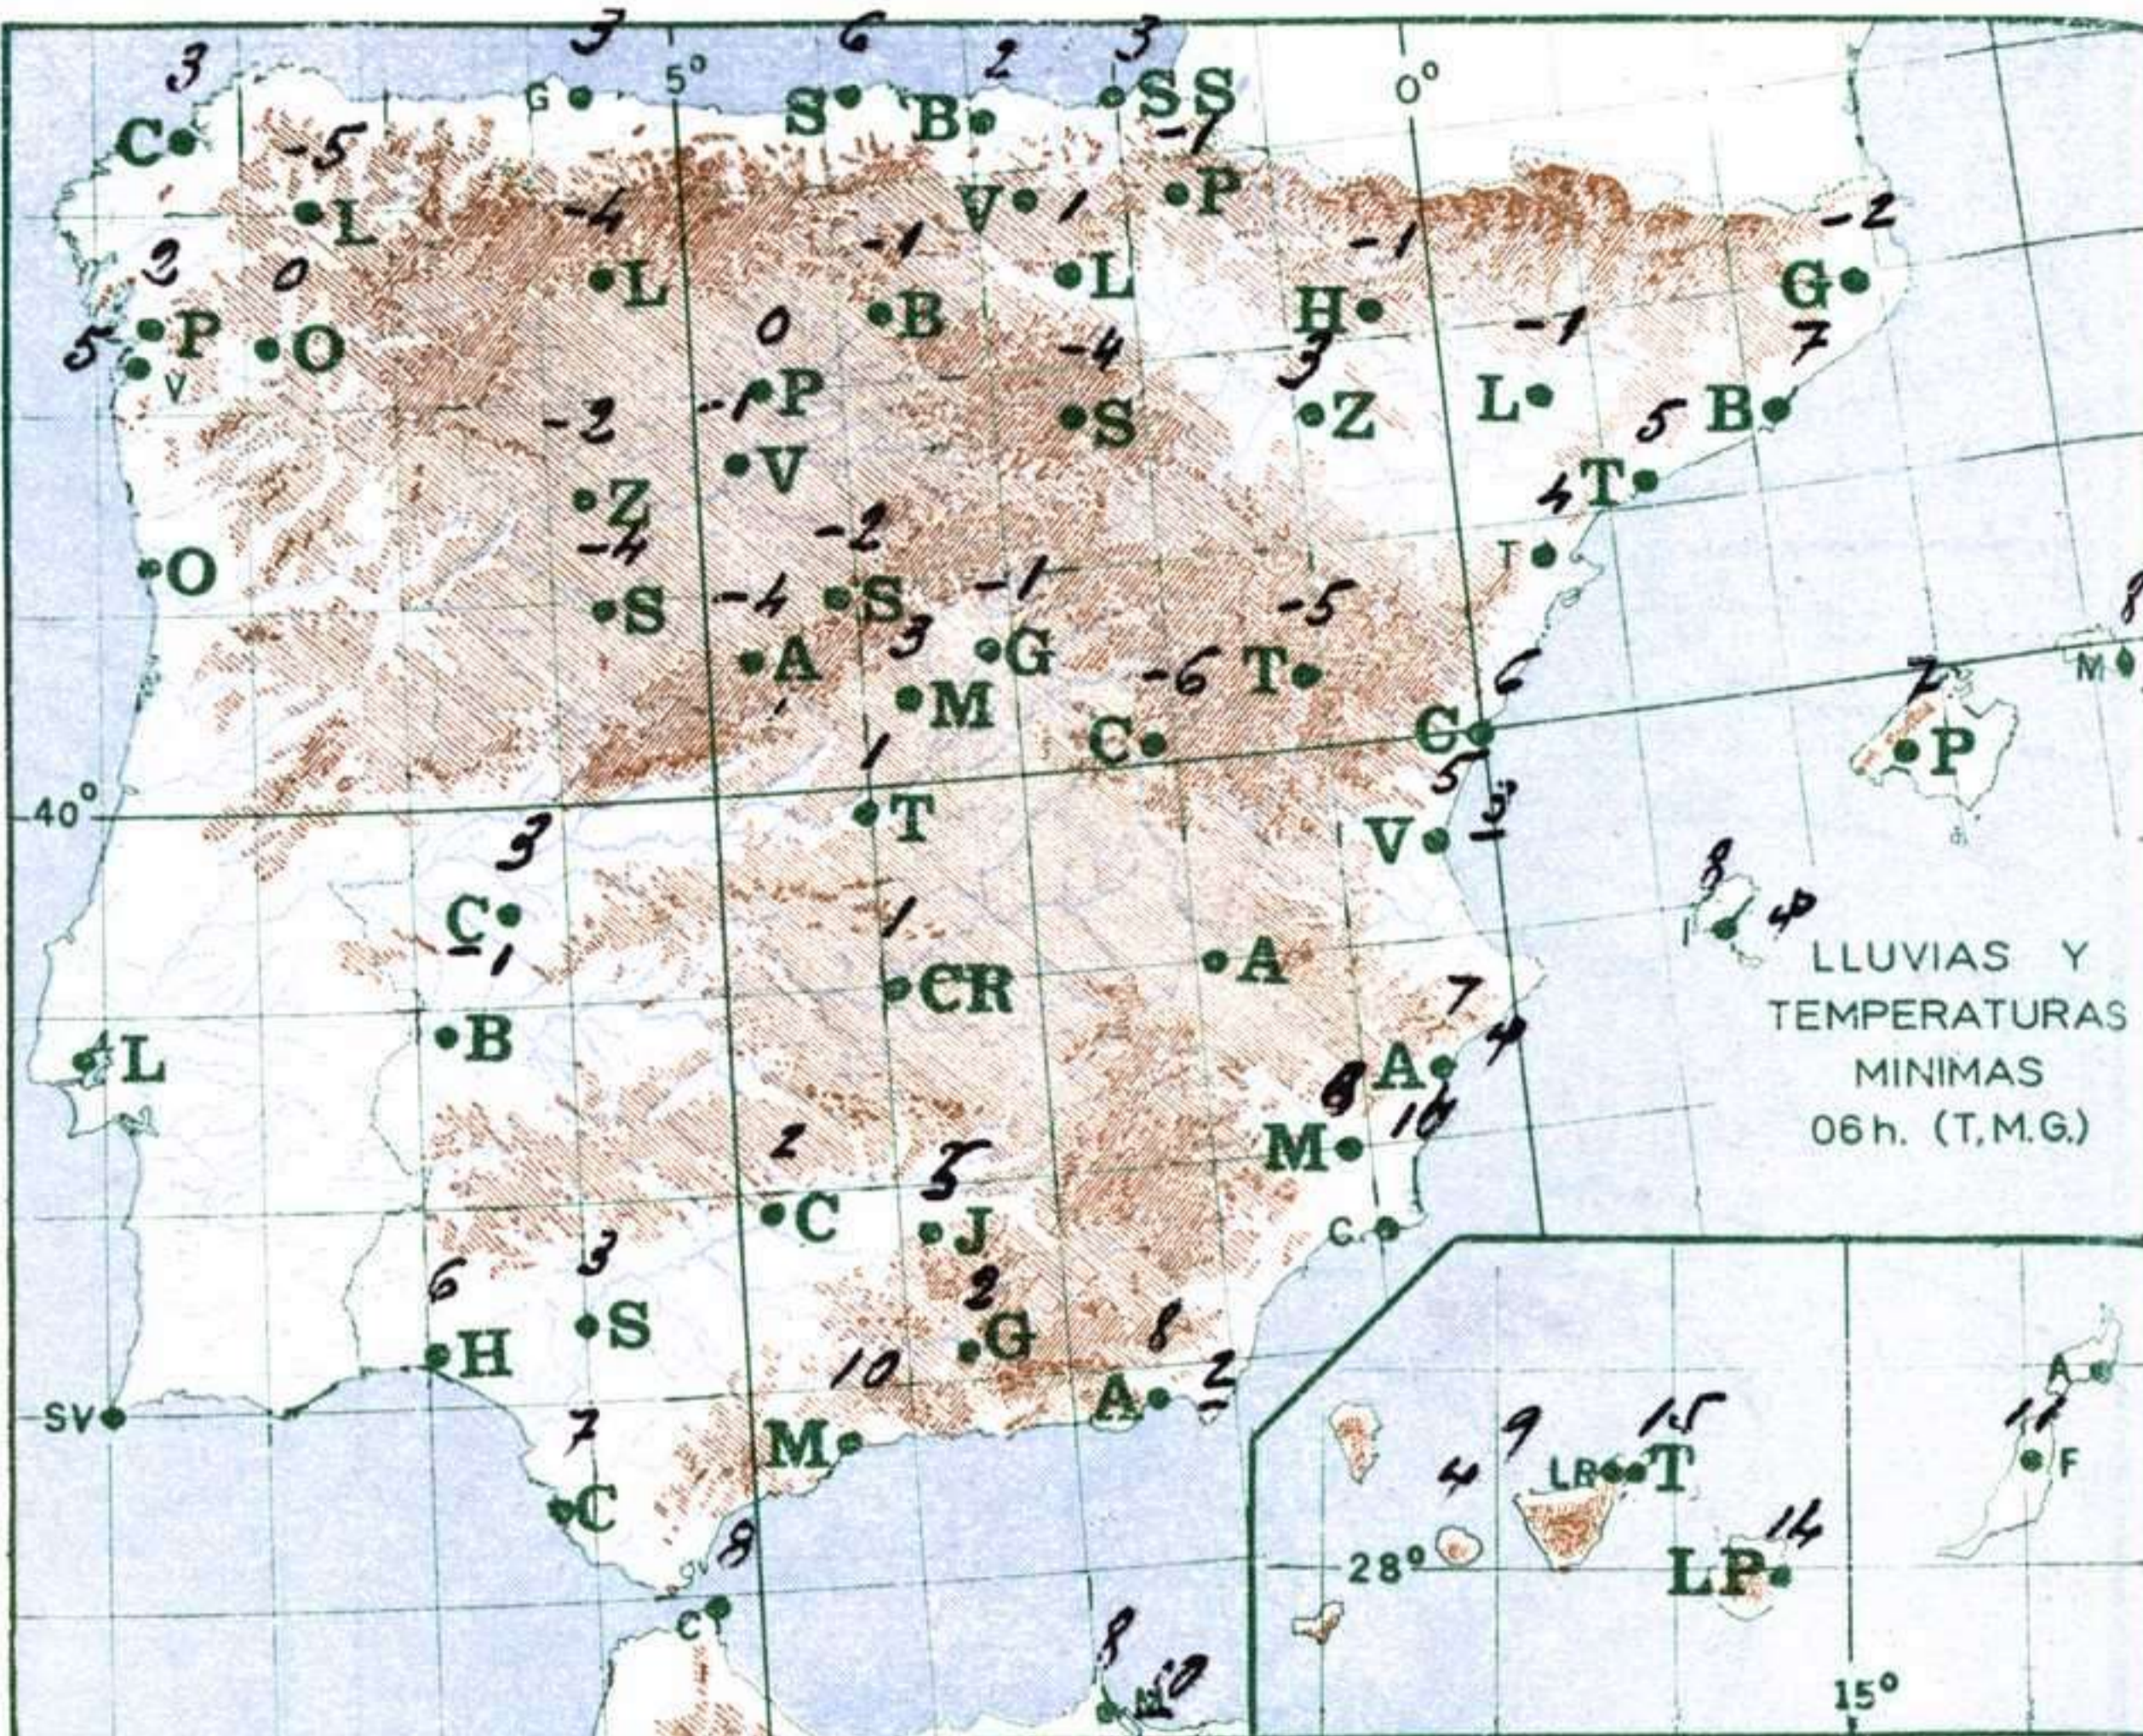

METEOGRAMA EN EL CENTRO DE ANALISIS Y PREDICION (CIUDAD UNIVERSITARIA) de 18h. de ayer a 18h. de hoy.