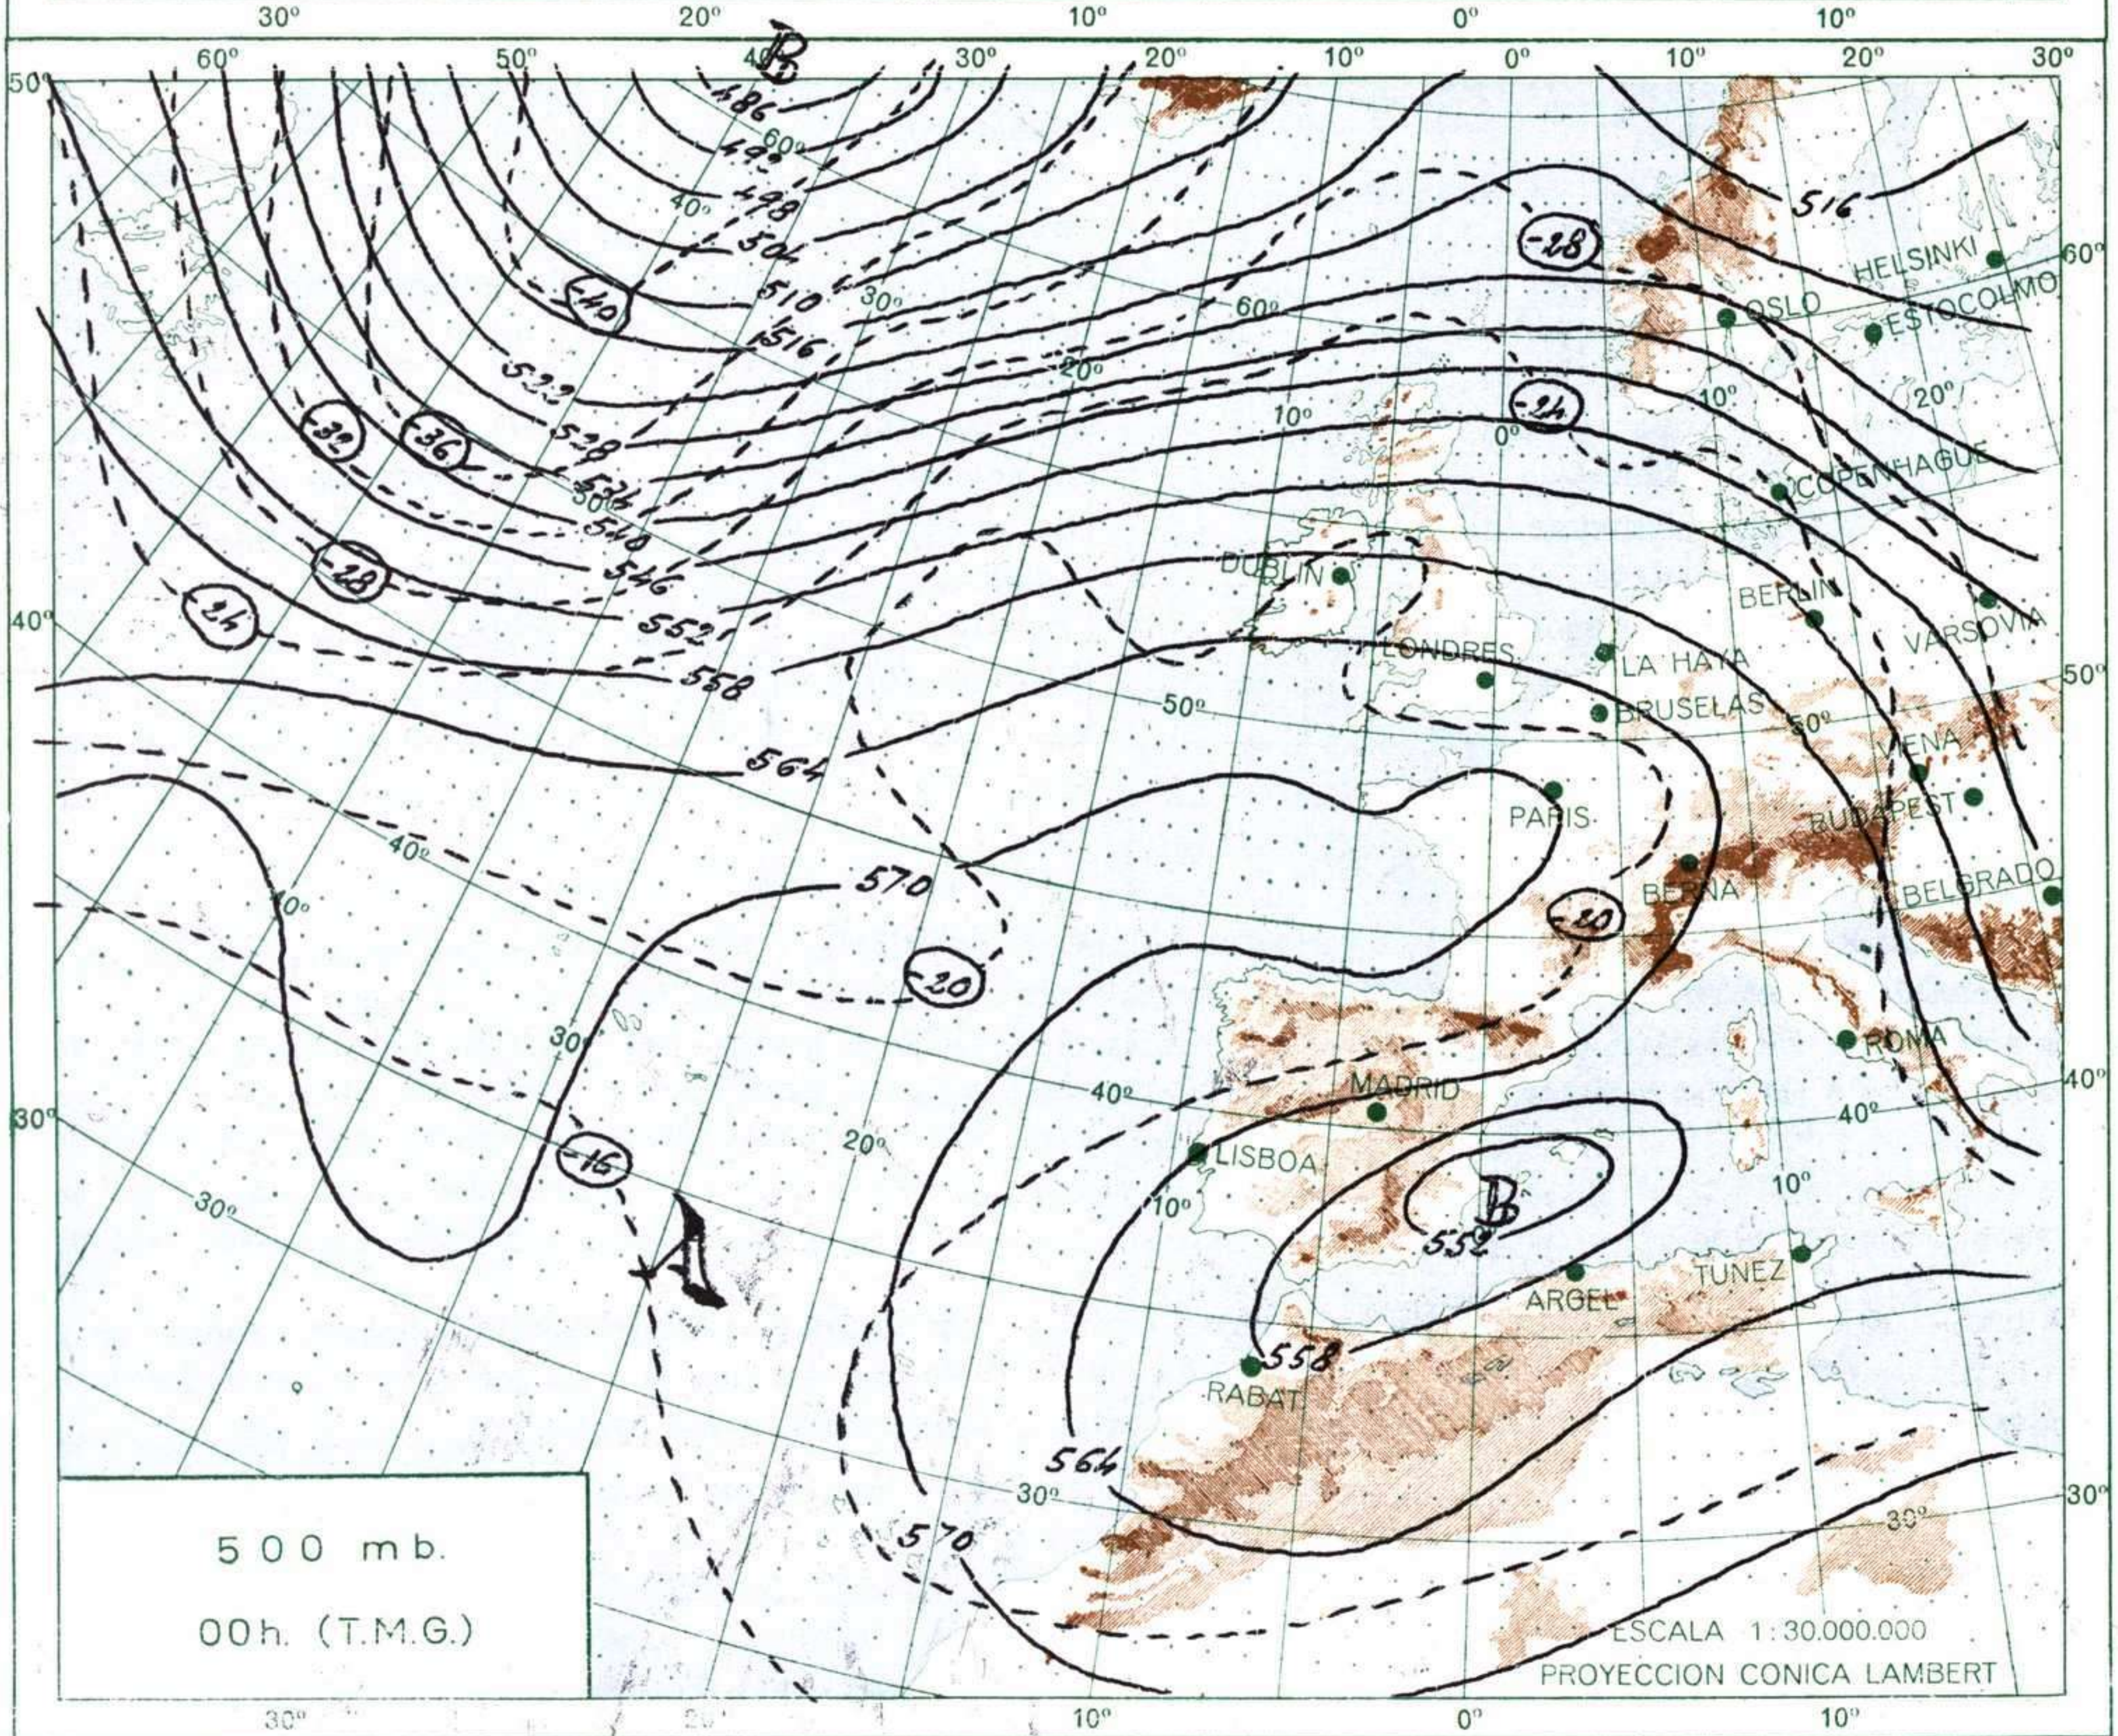

OBSERVACIONES DE MADRID
(Parque del Retiro)

TEMPERATURAS
Máx. 10,2 a 14,00 h.
Mín. 3,2 a 2,00 h.
a 1 h. 3,6 a 13 h. 8,4
a 7 h. 3,8 a 18 h. 7,8

PRESIONES
Máx. 712,7 mm. a 10,15 hoy.
Mín. 708,9 mm. a 18,00 ayer.
a 1 h. 711,2 a 13 h. 711,8
a 7 h. 711,8 a 18 h. 709,5

VIENTO
Veloc. máx. 11 m/s. a 22,00 h.
Dirección: Nordeste.
Recorrido en 24 horas 251 km.

(*) Estaciones situadas a más de 1.600 metros sobre el nivel del mar.

NOTA.— Los datos de este Boletín comprenden las observaciones desde las 18 h. T. M. G. de ayer a las 18 h. T. M. G. del día de hoy

Las horas de sol corresponden al día de ayer.

INFORMACION GENERAL DE LAS ULTIMAS 24 HORAS (DE 19 HORAS DE AYER A 19 HORAS DE HOY, HORA OFICIAL).

Durante las últimas 24 horas ha estado el cielo parcialmente cubierto en Baleares y litoral mediterráneo de levante y Andalucía y región del Estrecho con precipitaciones de intensidad variable. Por la noche son de destacar 14 litros por metro cuadrado en Murcia y 5 en San Javier y durante el día 9 en Almería y 5 en Ceuta. En el resto el tiempo ha sido bueno con cielo poco nublado con algunas nieblas o neblinas matinales en el Cantábrico y puntos muy dispersos del interior.

PREDICION PARA EL MIERCOLES DIA 31.

Mejoría gradual en Levante y sudeste con cielo parcialmente nublado y algún chubasco aislado. Predominio de buen tiempo en el resto de la Península con alguna nubosidad en el Pirineo y región del Estrecho. Habrá algunas nieblas por la mañana en el Cantábrico y puntos del Duero. Cielo nublado en Canarias. Aguaceros en Baleares con tendencia a debilitarse.