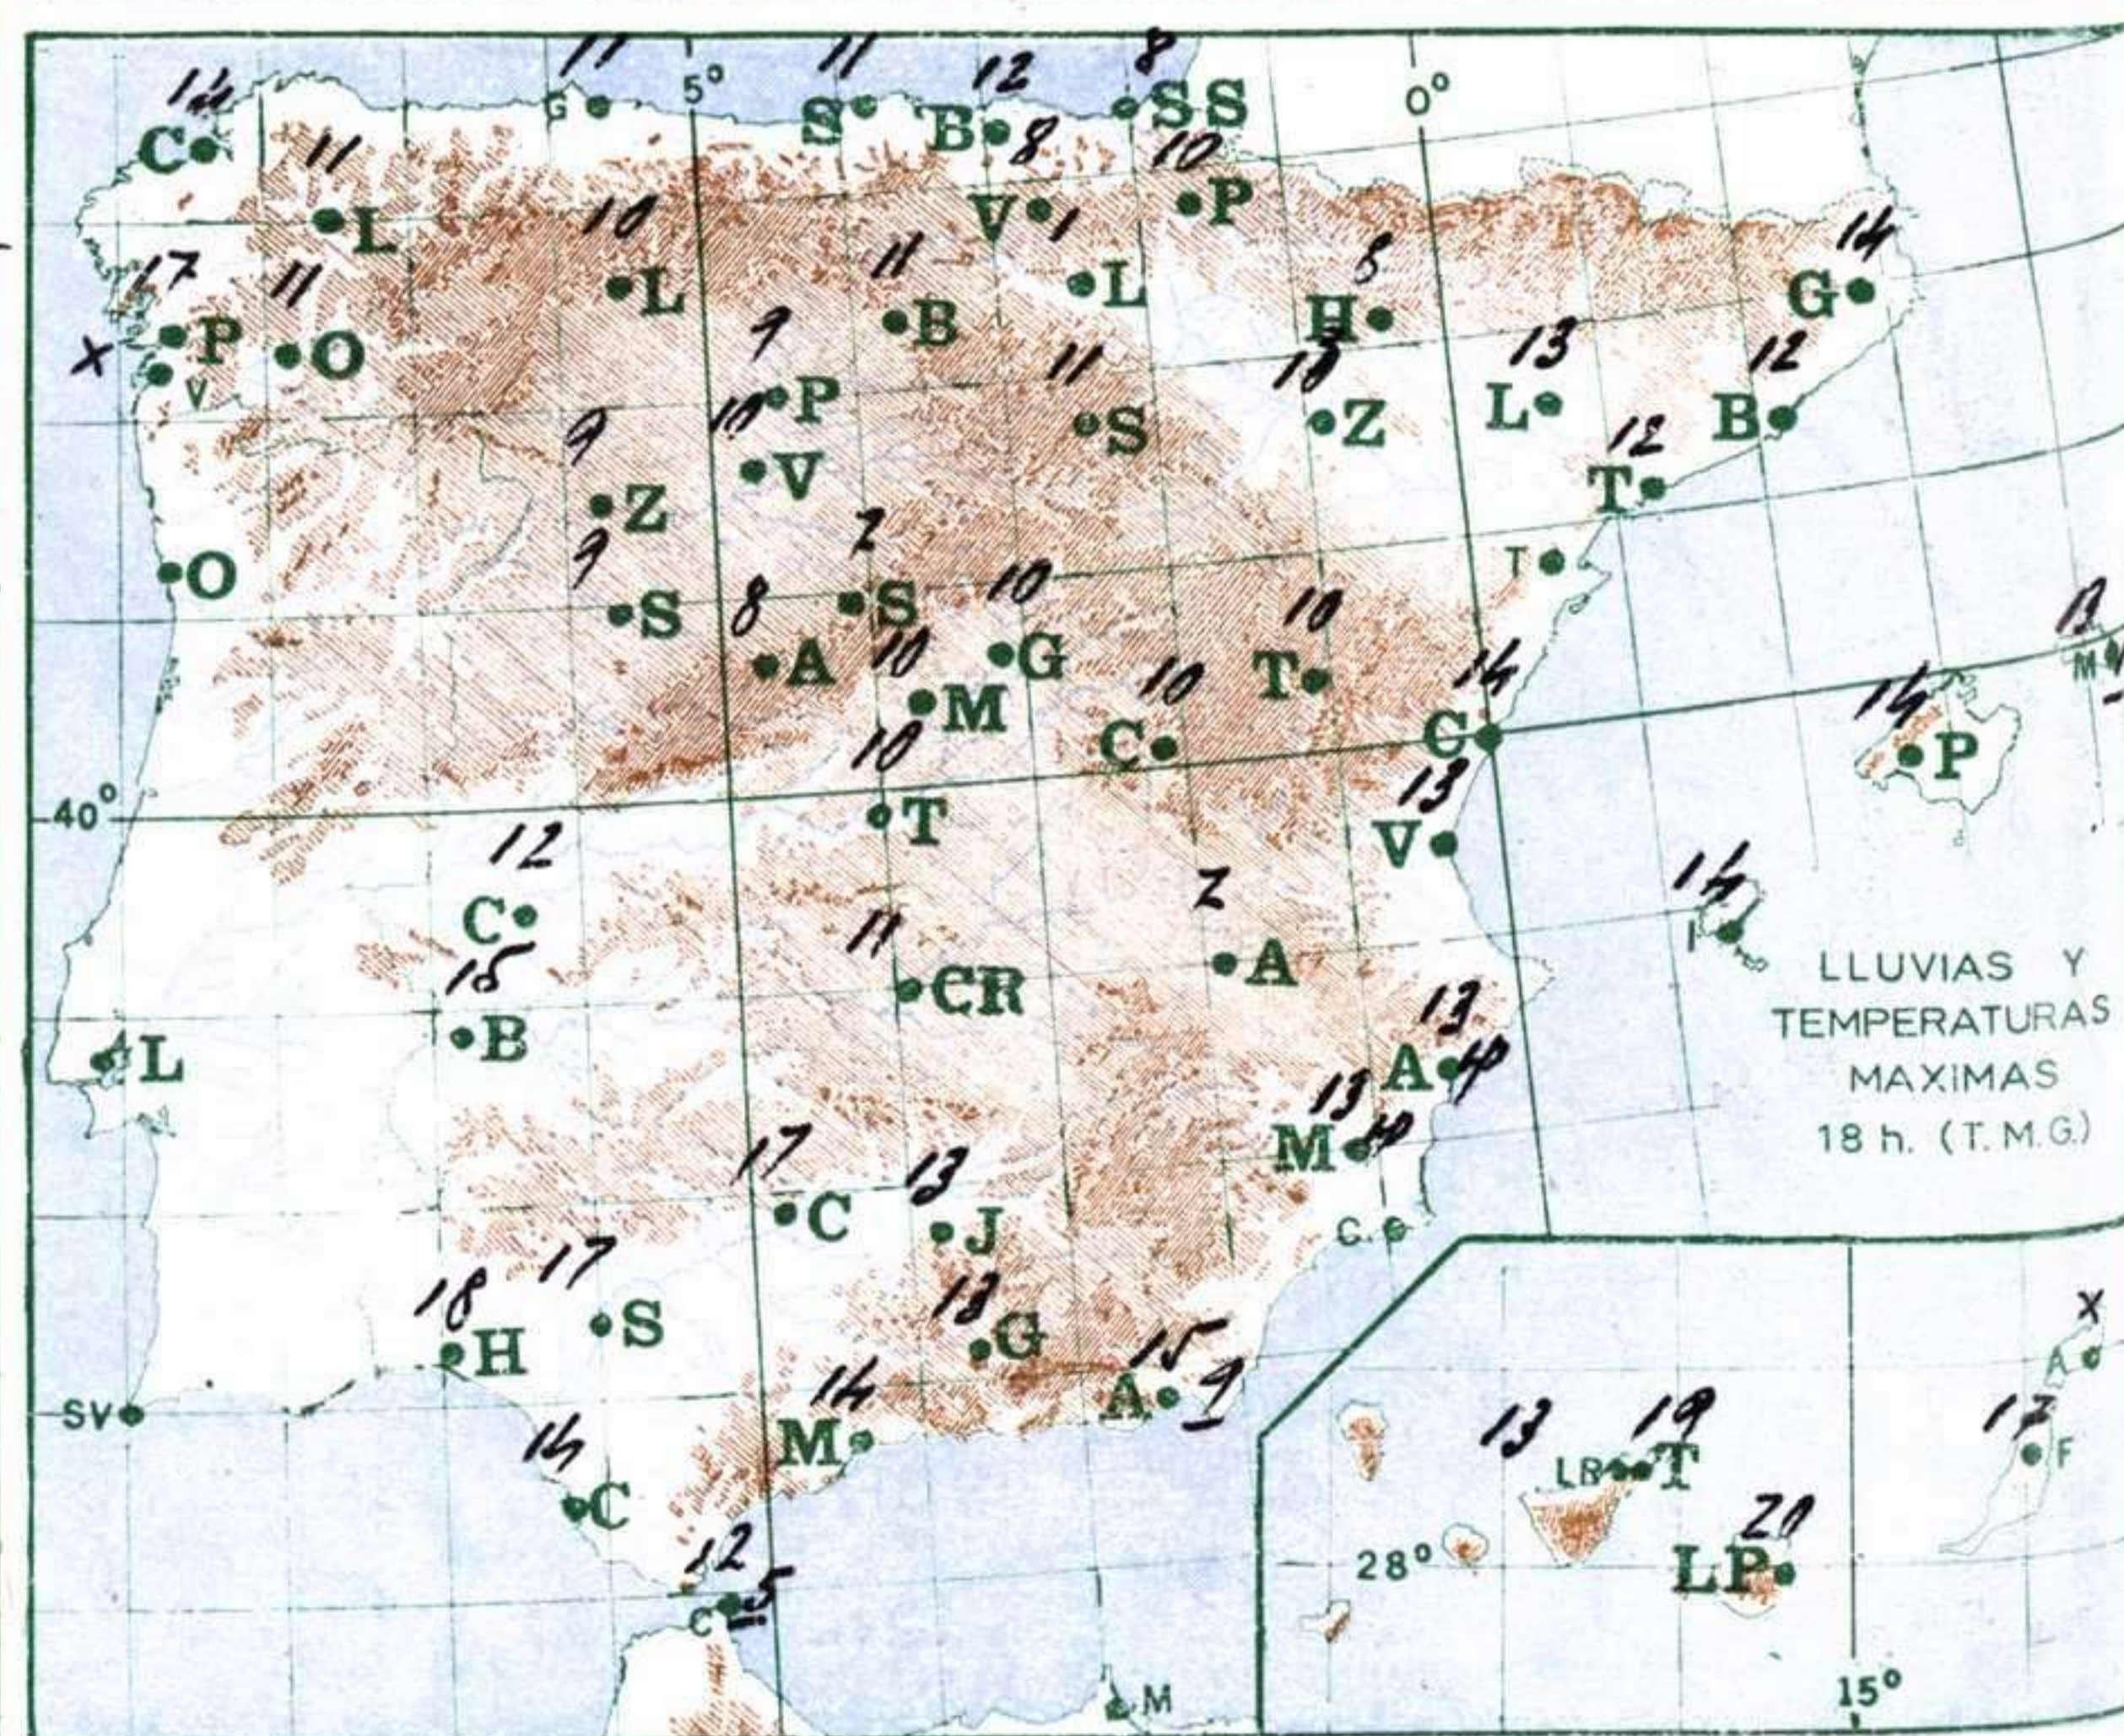

METEOGRAMA EN EL CENTRO DE ANALISIS Y PREDICION (CIUDAD UNIVERSITARIA) de 18h. de ayer a 18h. de hoy.