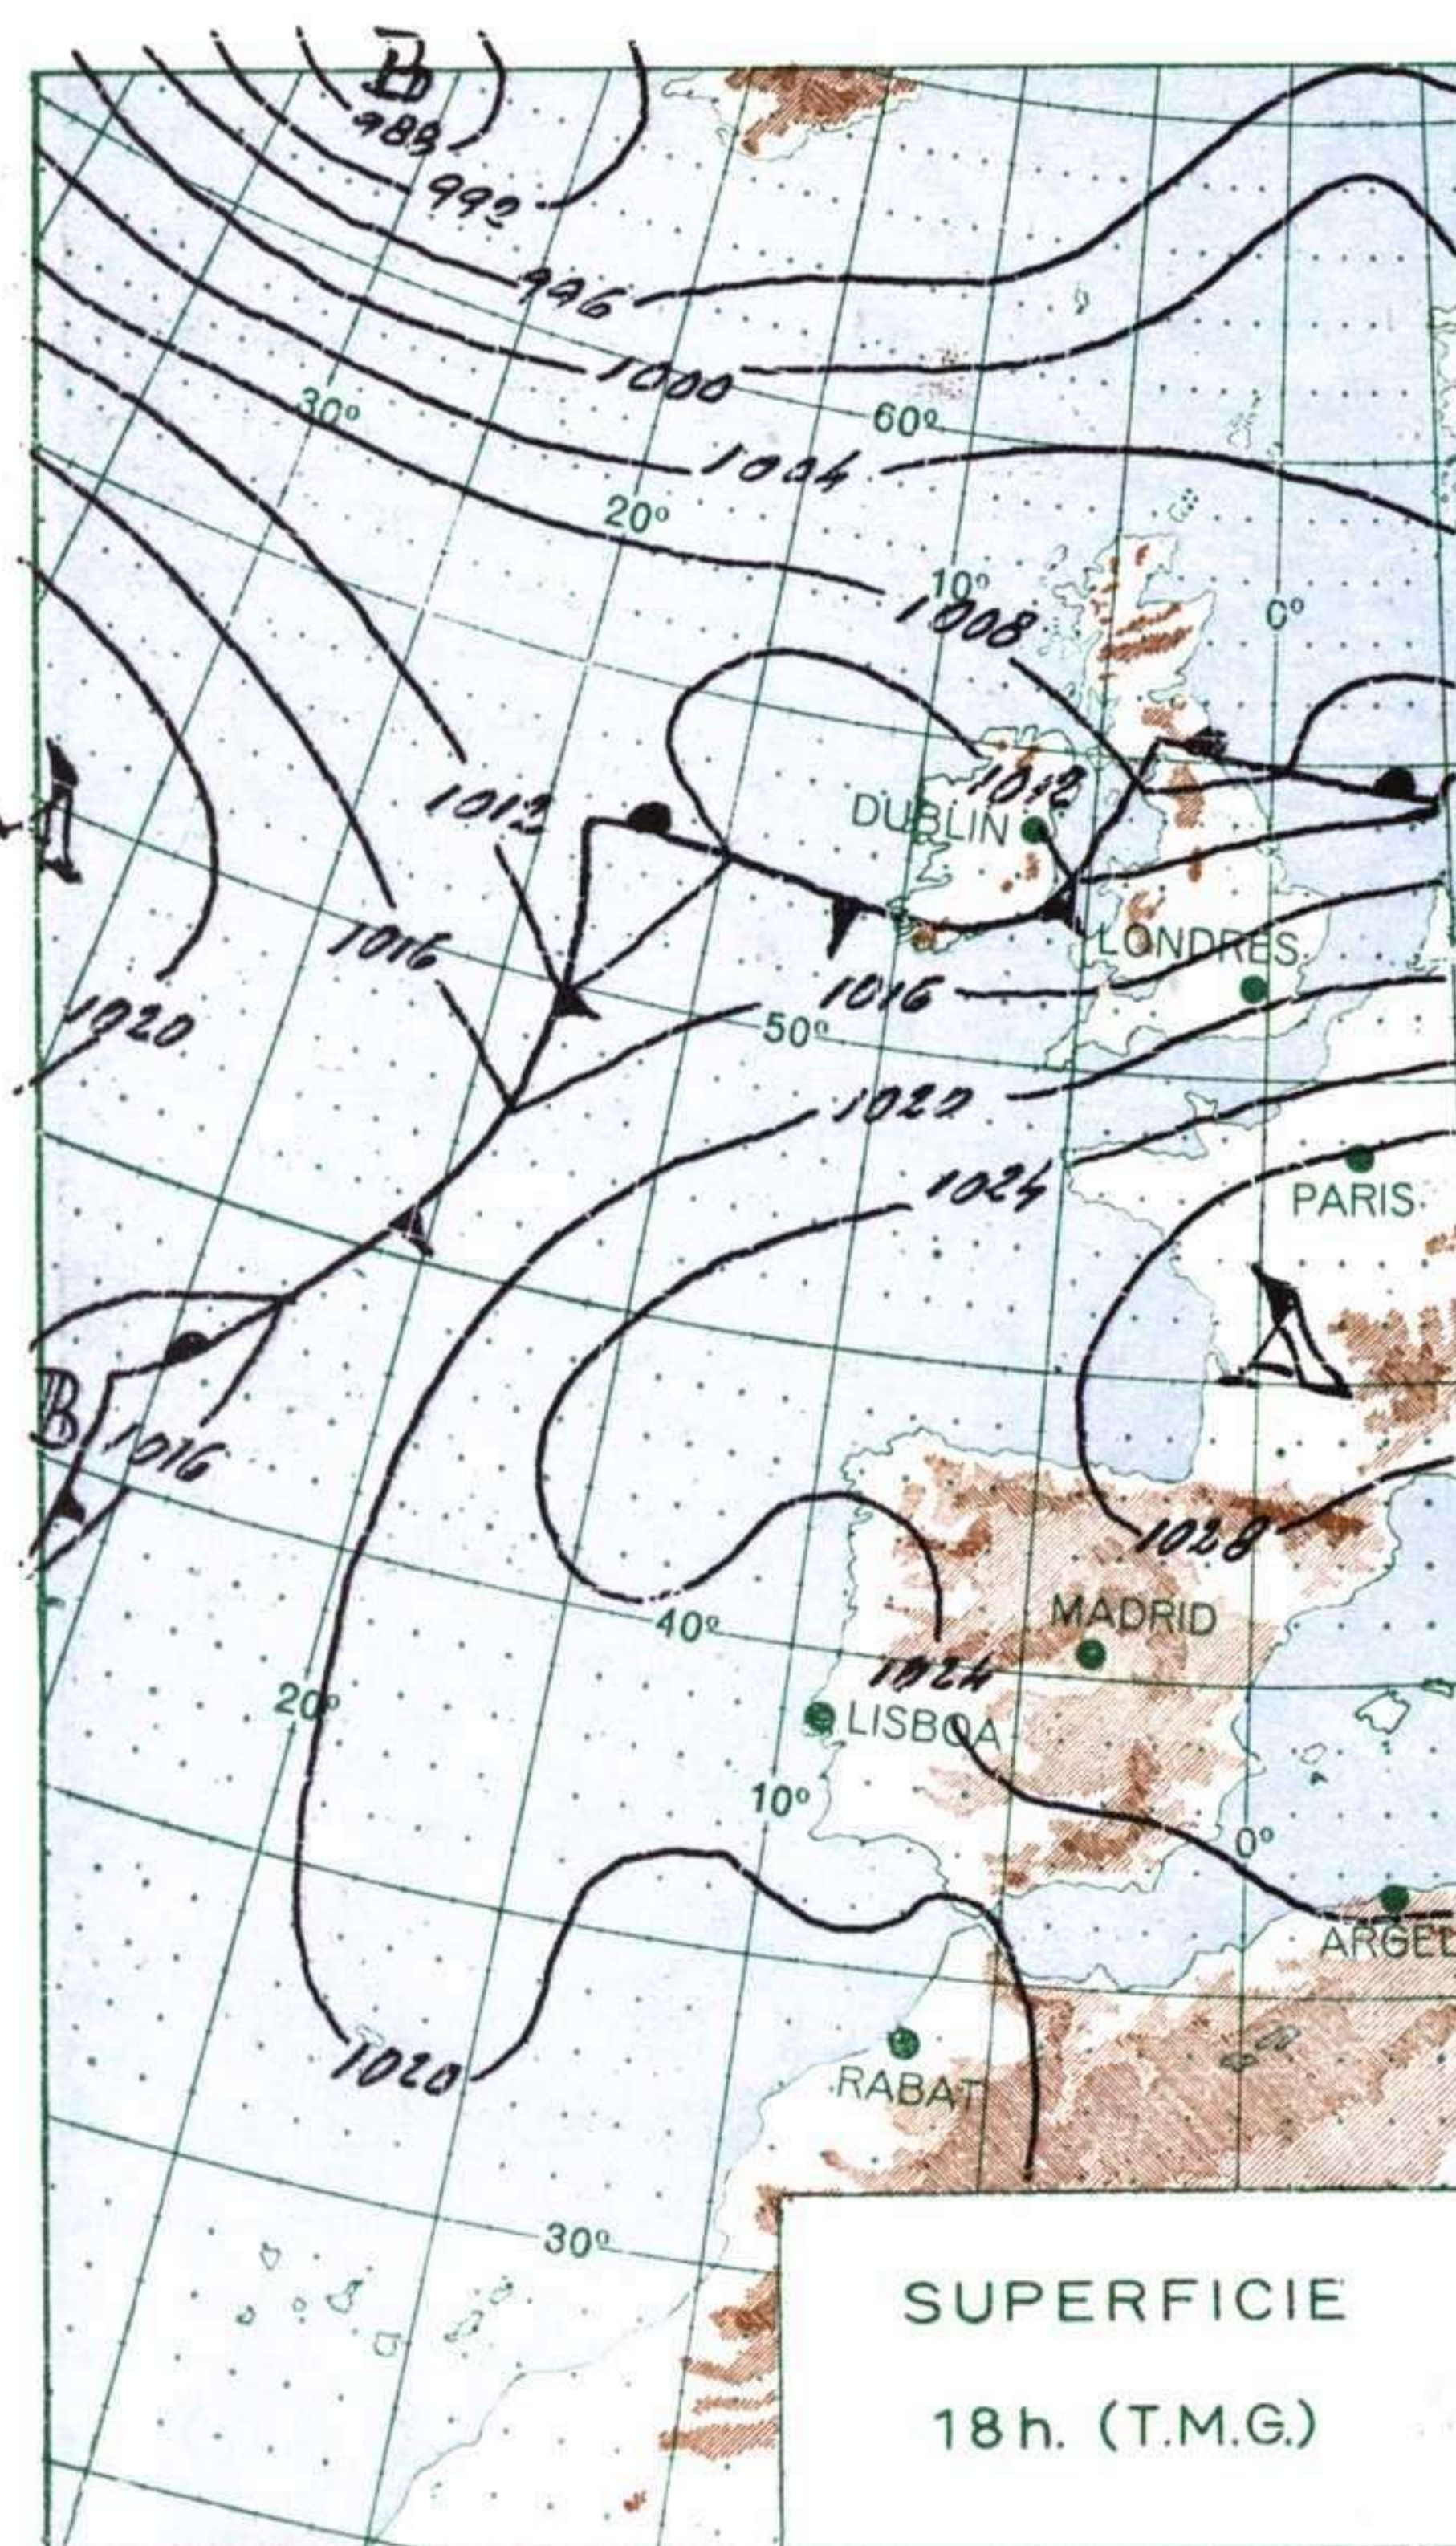

METEOGRAMA EN EL CENTRO DE ANALISIS Y PREDICION (CIUDAD UNIVERSITARIA) de 18h. de ayer a 18h. de hoy.