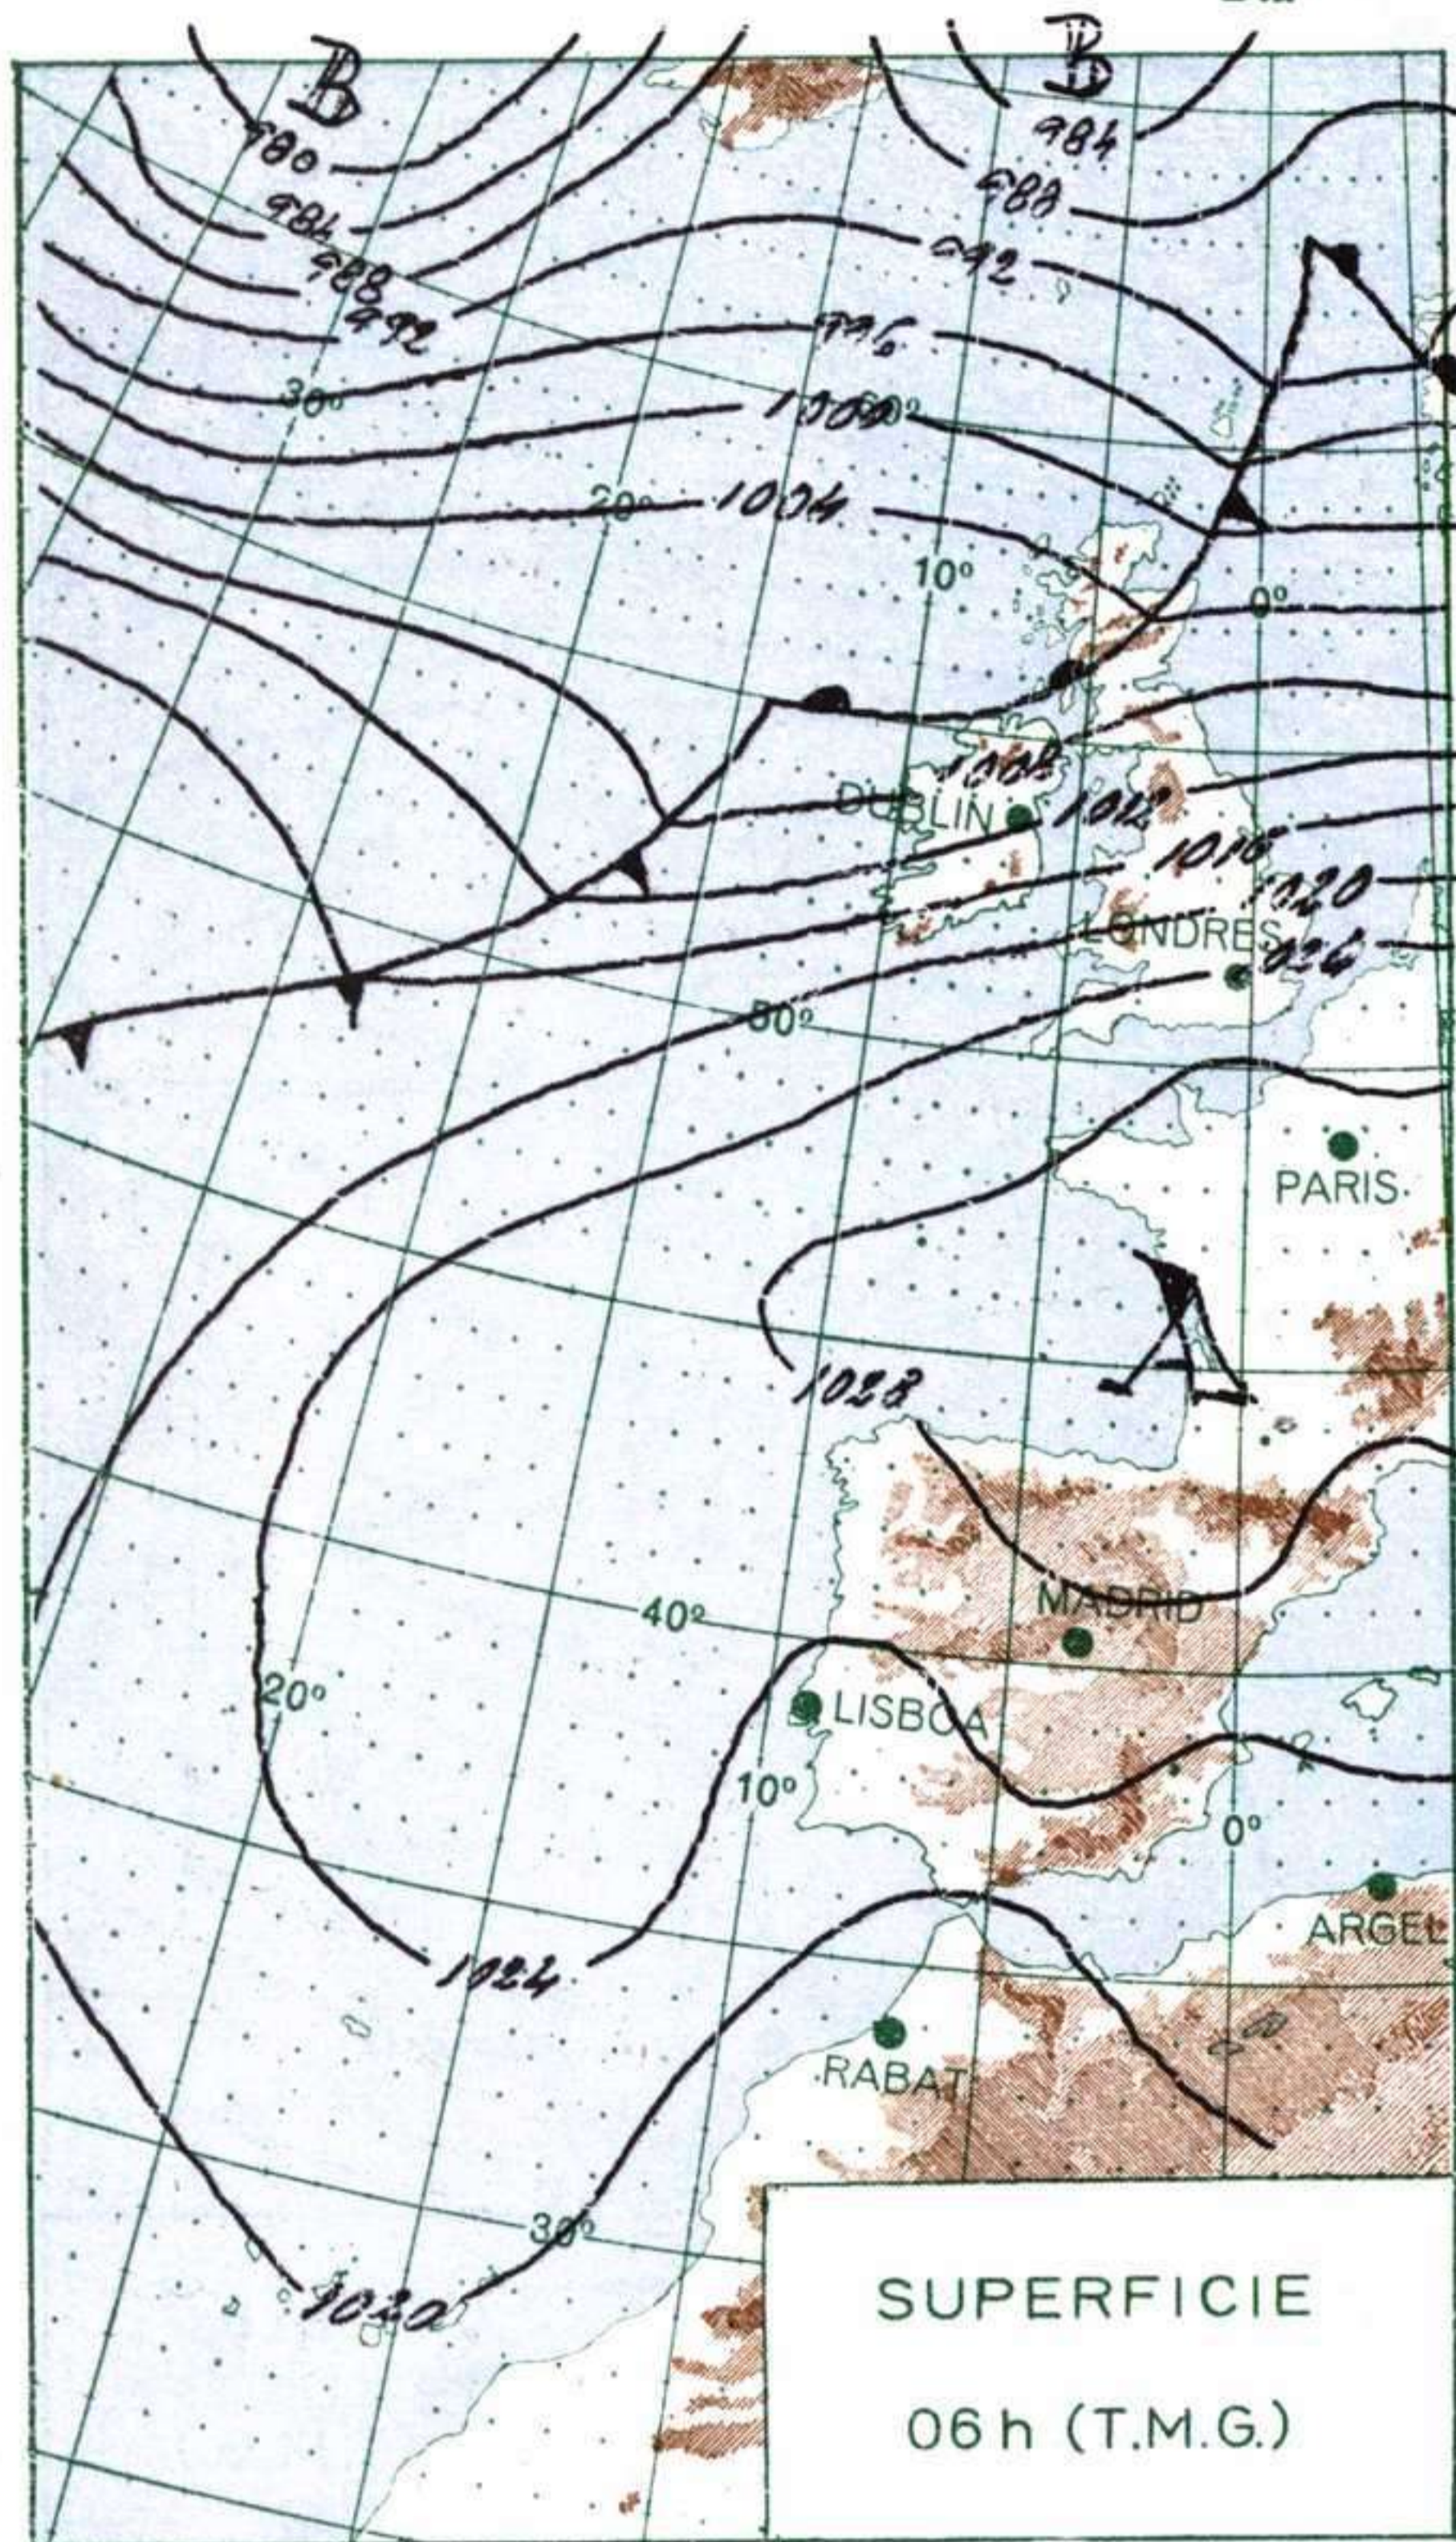

METEOGRAMA EN EL CENTRO DE ANALISIS Y PREDICION (CIUDAD UNIVERSITARIA) de 18h. de ayer a 18h. de hoy.