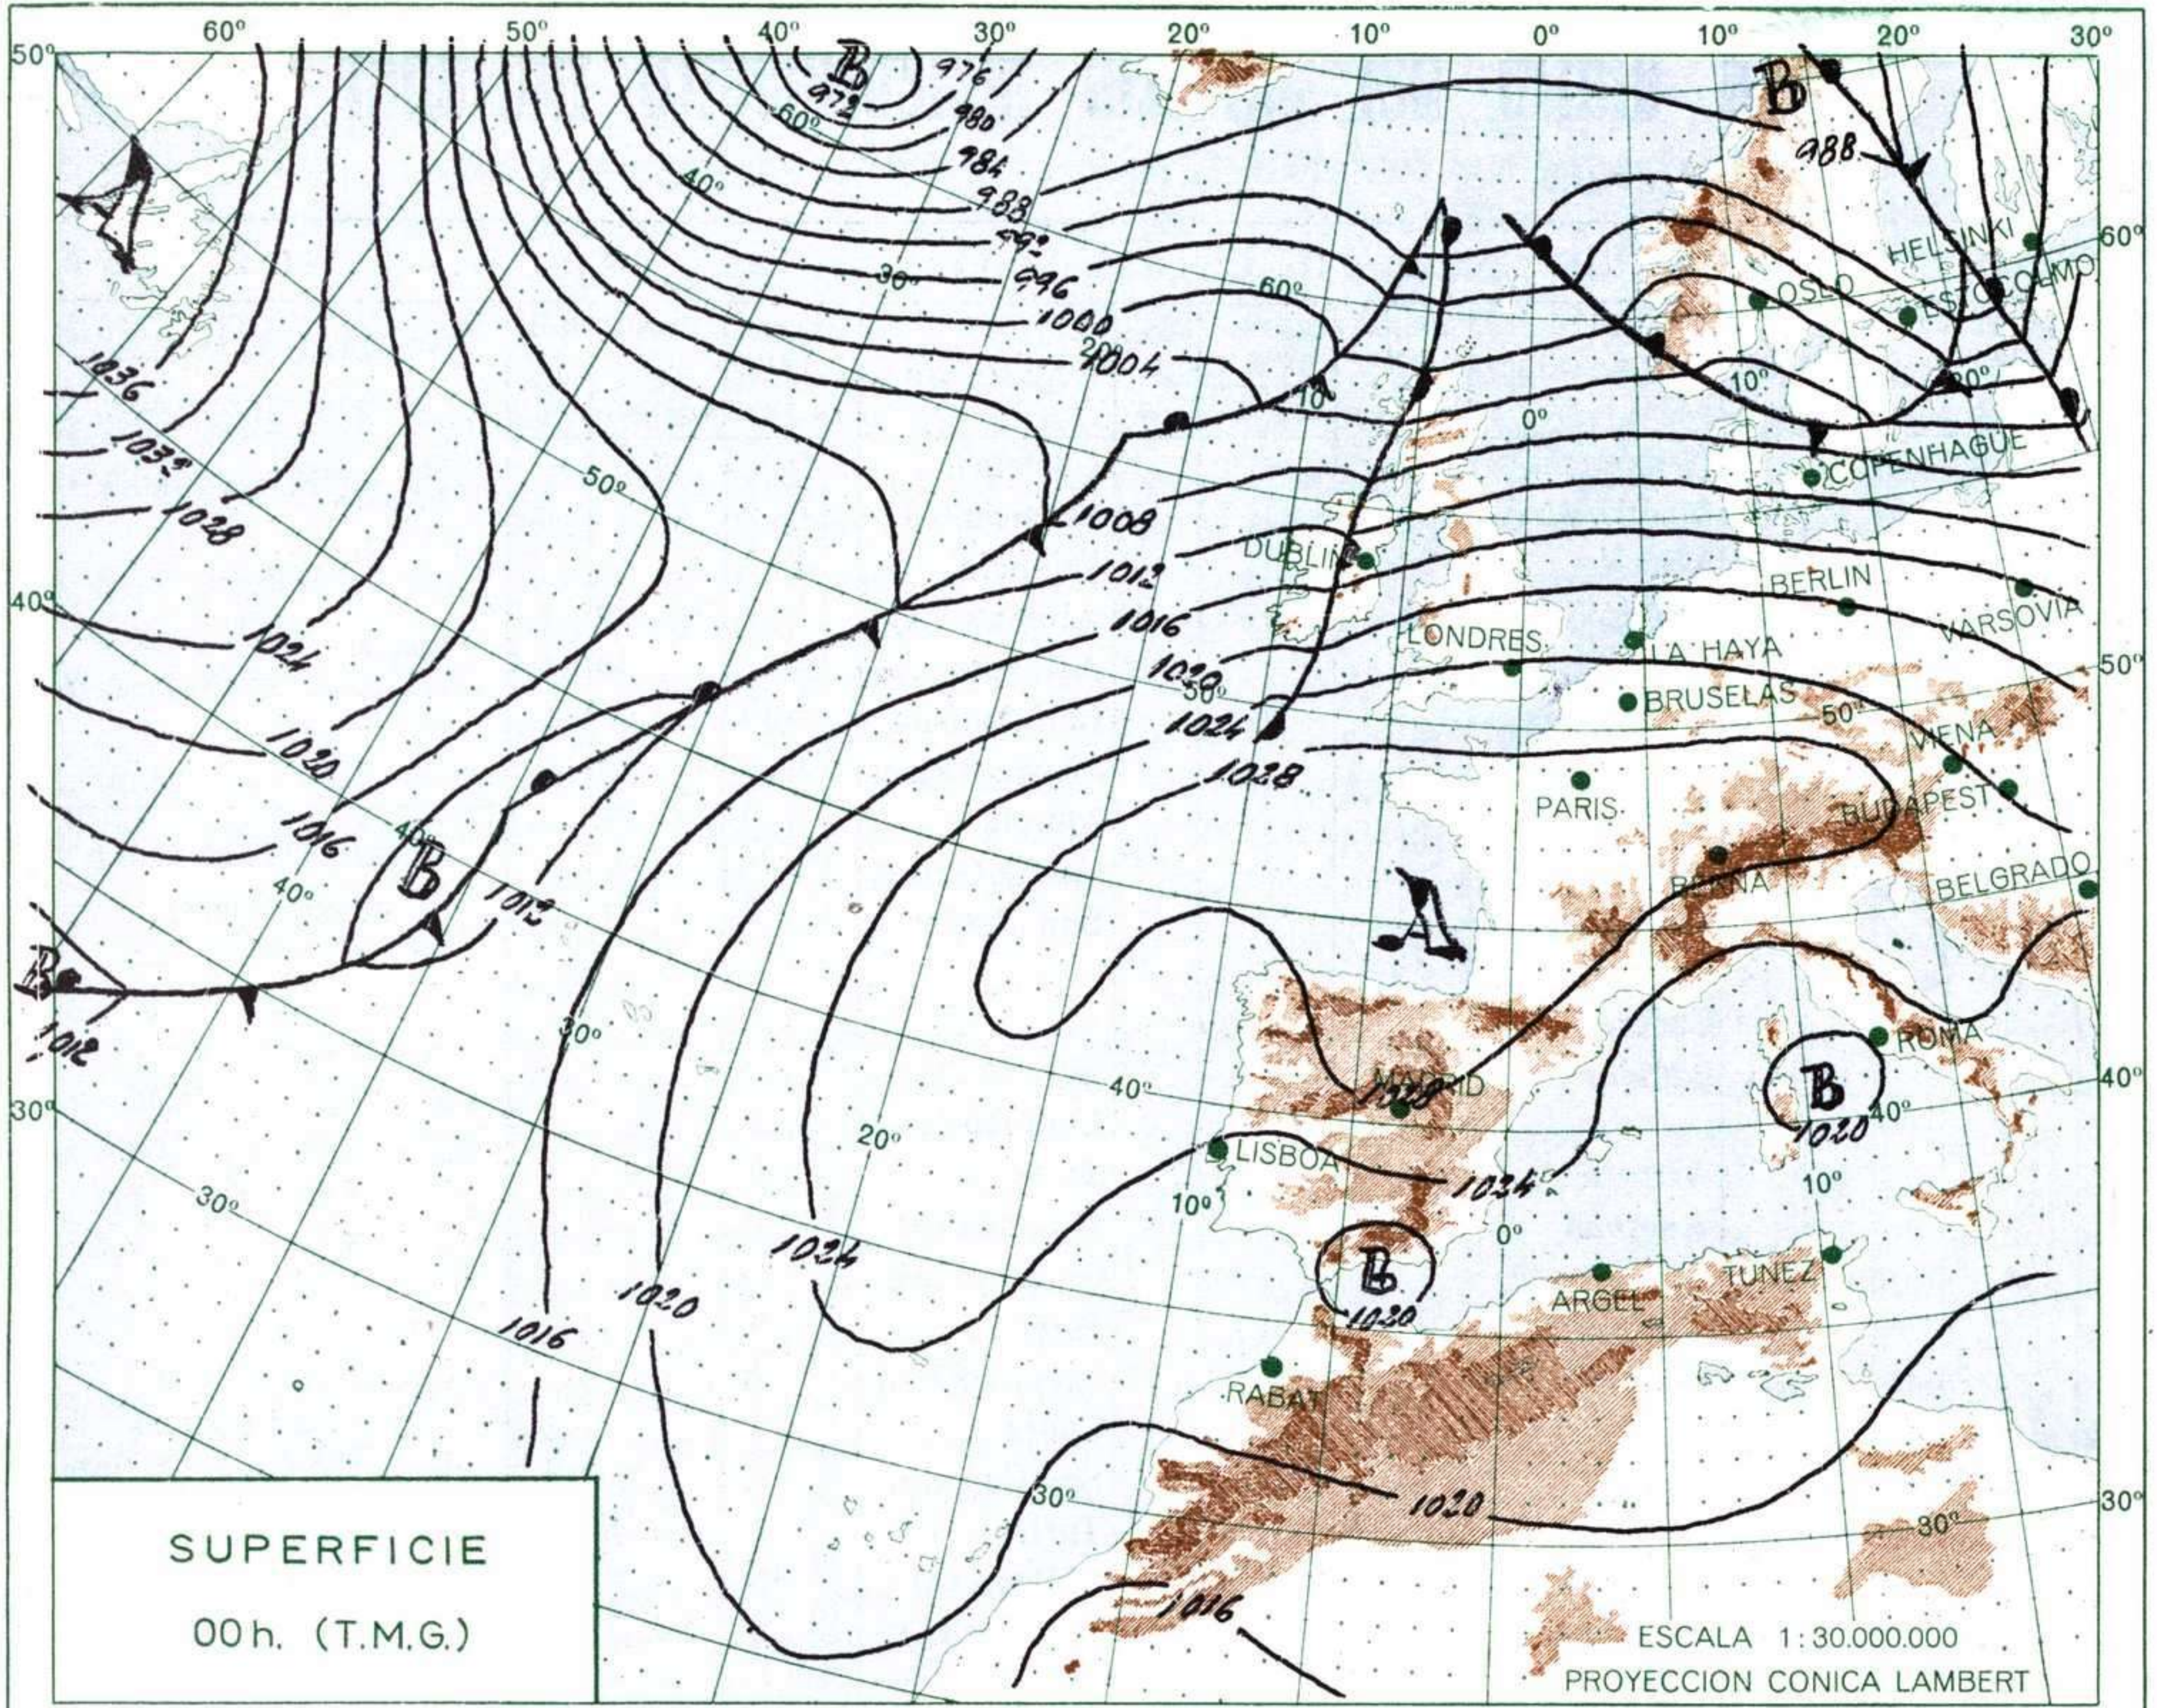

OBSERVACIONES DE MADRID
(Parque del Retiro)

TEMPERATURAS
Máx. 10,2 a 14,00 h.
Mín. 3,2 a 2,00 h.
a 1 h. 3,6 a 13 h. 8,4
a 7 h. 3,8 a 18 h. 7,8

PRESIONES
Máx. 712,7 mm. a 10,15 hoy.
Mín. 708,9 mm. a 18,00 ayer.
a 1 h. 711,2 a 13 h. 711,8
a 7 h. 711,8 a 18 h. 709,5

VIENTO
Veloc. máx. 11 m/s. a 22,00 h.
Dirección: Nordeste.
Recorrido en 24 horas 251 km.

(*) Estaciones situadas a más de 1.600 metros sobre el nivel del mar.

NOTA.— Los datos de este Boletín comprenden las observaciones desde las 18 h. T. M. G. de ayer a las 18 h. T. M. G. del día de hoy

Las horas de sol corresponden al día de ayer.

INFORMACION GENERAL DE LAS ULTIMAS 24 HORAS (DE 19 HORAS DE AYER A 19 HORAS DE HOY, HORA OFICIAL).

Durante las últimas 24 horas ha estado el cielo parcialmente cubierto en Baleares y litoral mediterráneo de levante y Andalucía y región del Estrecho con precipitaciones de intensidad variable. Por la noche son de destacar 14 litros por metro cuadrado en Murcia y 5 en San Javier y durante el día 9 en Almería y 5 en Ceuta. En el resto el tiempo ha sido bueno con cielo poco nublado con algunas nieblas o neblinas matinales en el Cantábrico y puntos muy dispersos del interior.

PREDICION PARA EL MIERCOLES DIA 31.

Mejoría gradual en Levante y sudeste con cielo parcialmente nublado y algún chubasco aislado. Predominio de buen tiempo en el resto de la Península con alguna nubosidad en el Pirineo y región del Estrecho. Habrá algunas nieblas por la mañana en el Cantábrico y puntos del Duero. Cielo nublado en Canarias. Aguaceros en Baleares con tendencia a debilitarse.