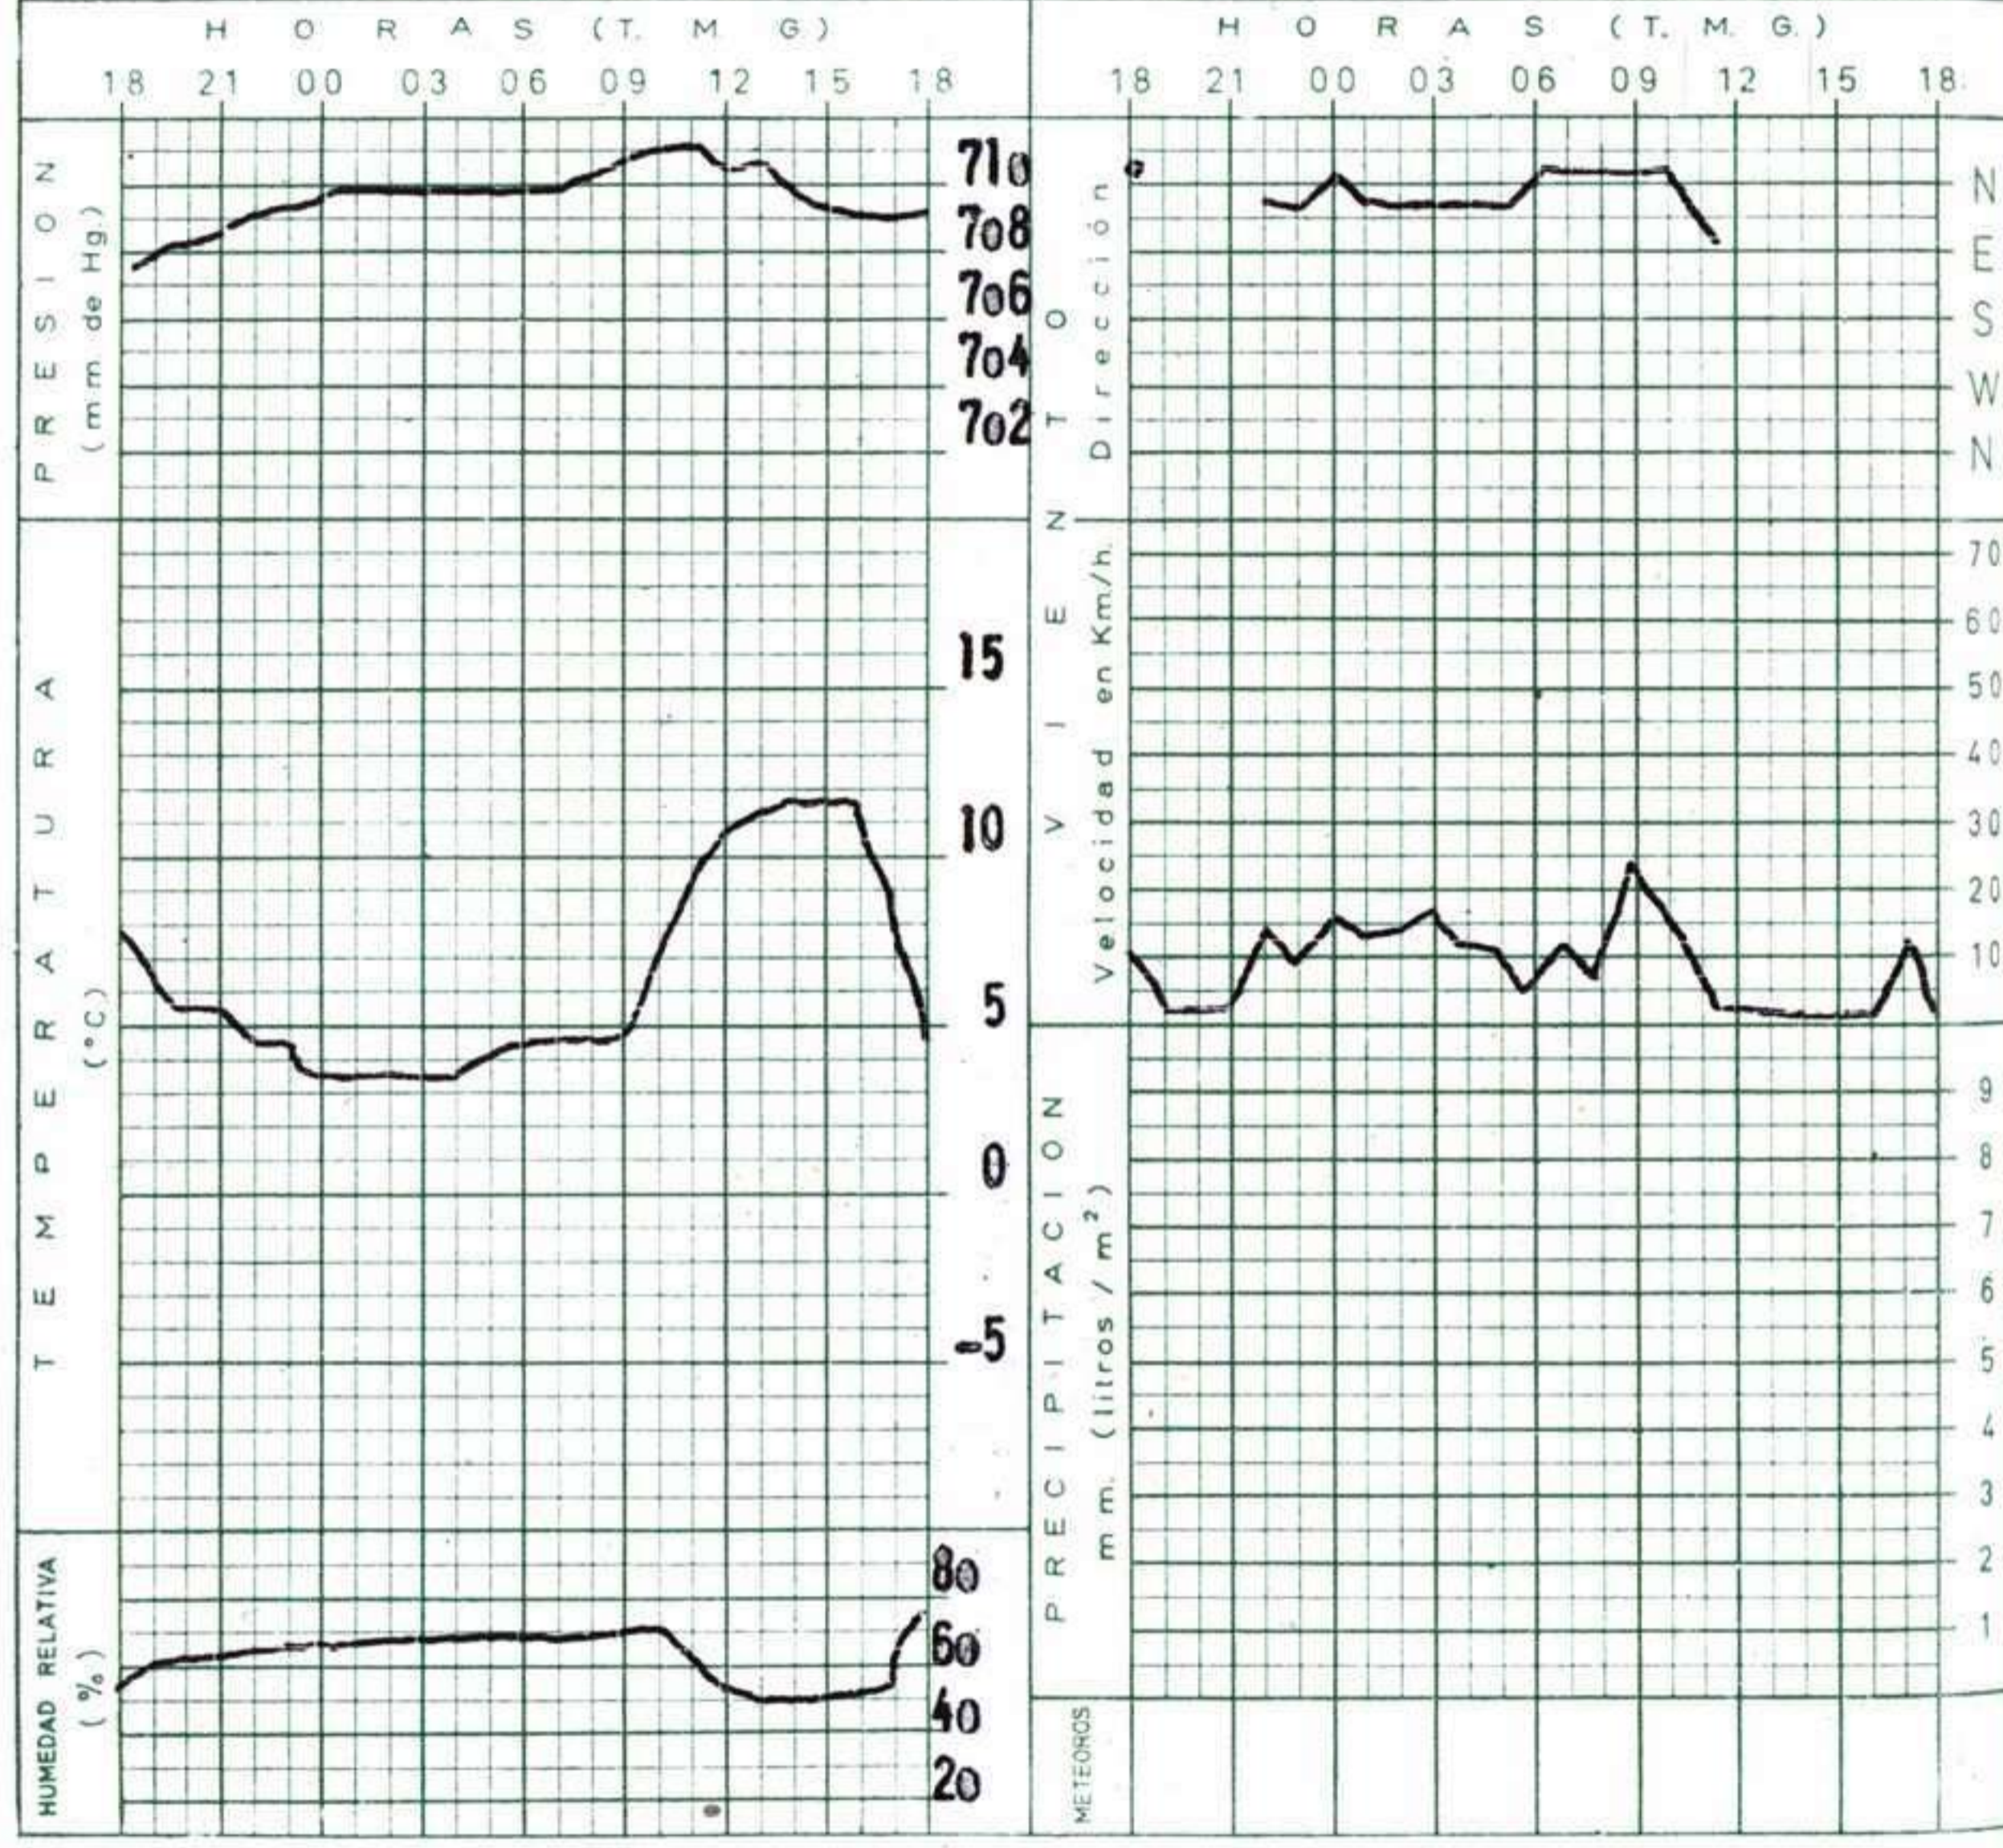

METEOGRAMA EN EL CENTRO DE ANALISIS Y PREDICION (CIUDAD UNIVERSITARIA) de 18h. de ayer a 18h. de hoy.