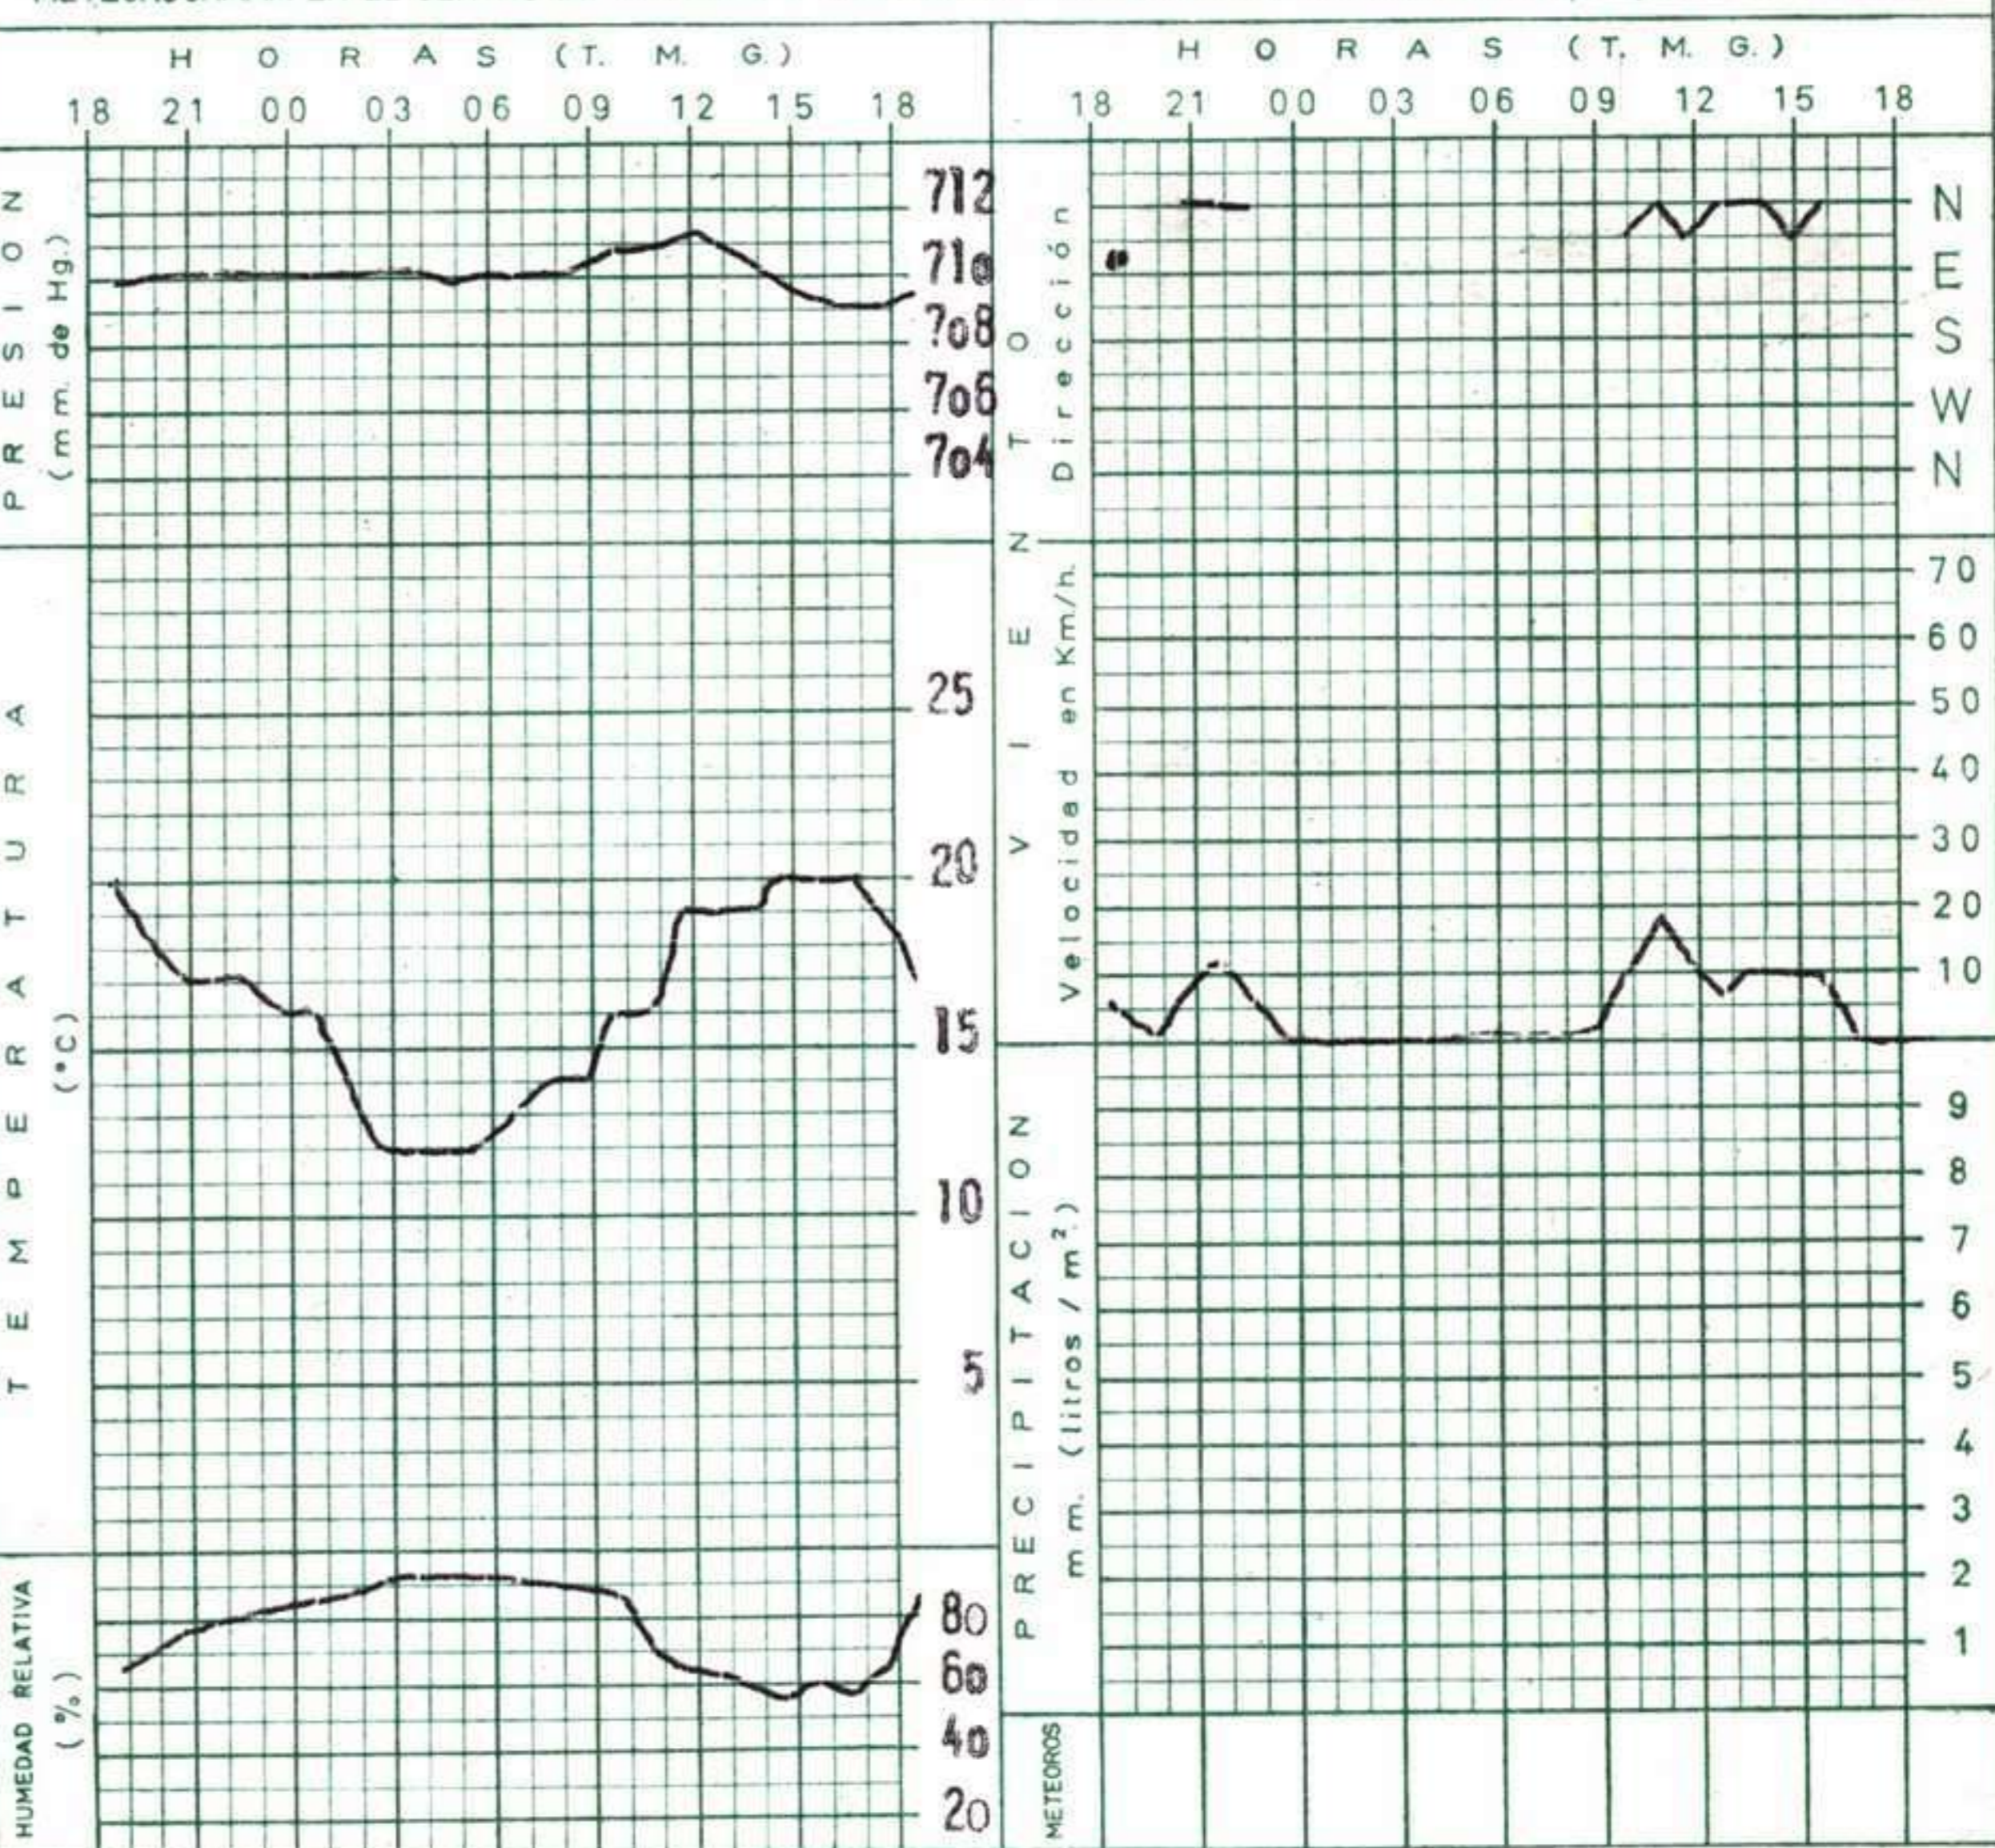

ALTITUDES

■ >2000
■ 2000

■ 1000
■ 1000

■ 1000
■ 500

□ 500
□ 0

Mts.

METEOGRAMA EN EL CENTRO DE ANALISIS Y PREDICCIÓN (CIUDAD UNIVERSITARIA), de 18h de ayer a 18h. de hoy

MADRID, Día 9 de OCTUBRE de 1969

Estación	Salama	Vallado	León	Tortosa												
	Indicativo	202	140	055	238											
Día/hora	9/12	9/12	9/12	9/12	dd ff	dd ff	dd ff	dd ff	dd ff	dd ff	dd ff	dd ff	dd ff	dd ff	dd ff	dd ff
Altitud	dd ff	dd ff	dd ff	dd ff	dd ff	dd ff	dd ff	dd ff	dd ff	dd ff	dd ff	dd ff	dd ff	dd ff	dd ff	dd ff
Tierra																
1.000	12 03	13 09	11 04	18 06												
1.500	15 03	13 03	15 03	18 06												
2.000	15 04	21 03	24 07	12 08												
3.000	34 01	24 11	16 11	14 04												
4.000	23 13	21 15		05 10												
5.500	21 28															
7.000																
9.000																
10.500																
12.000																