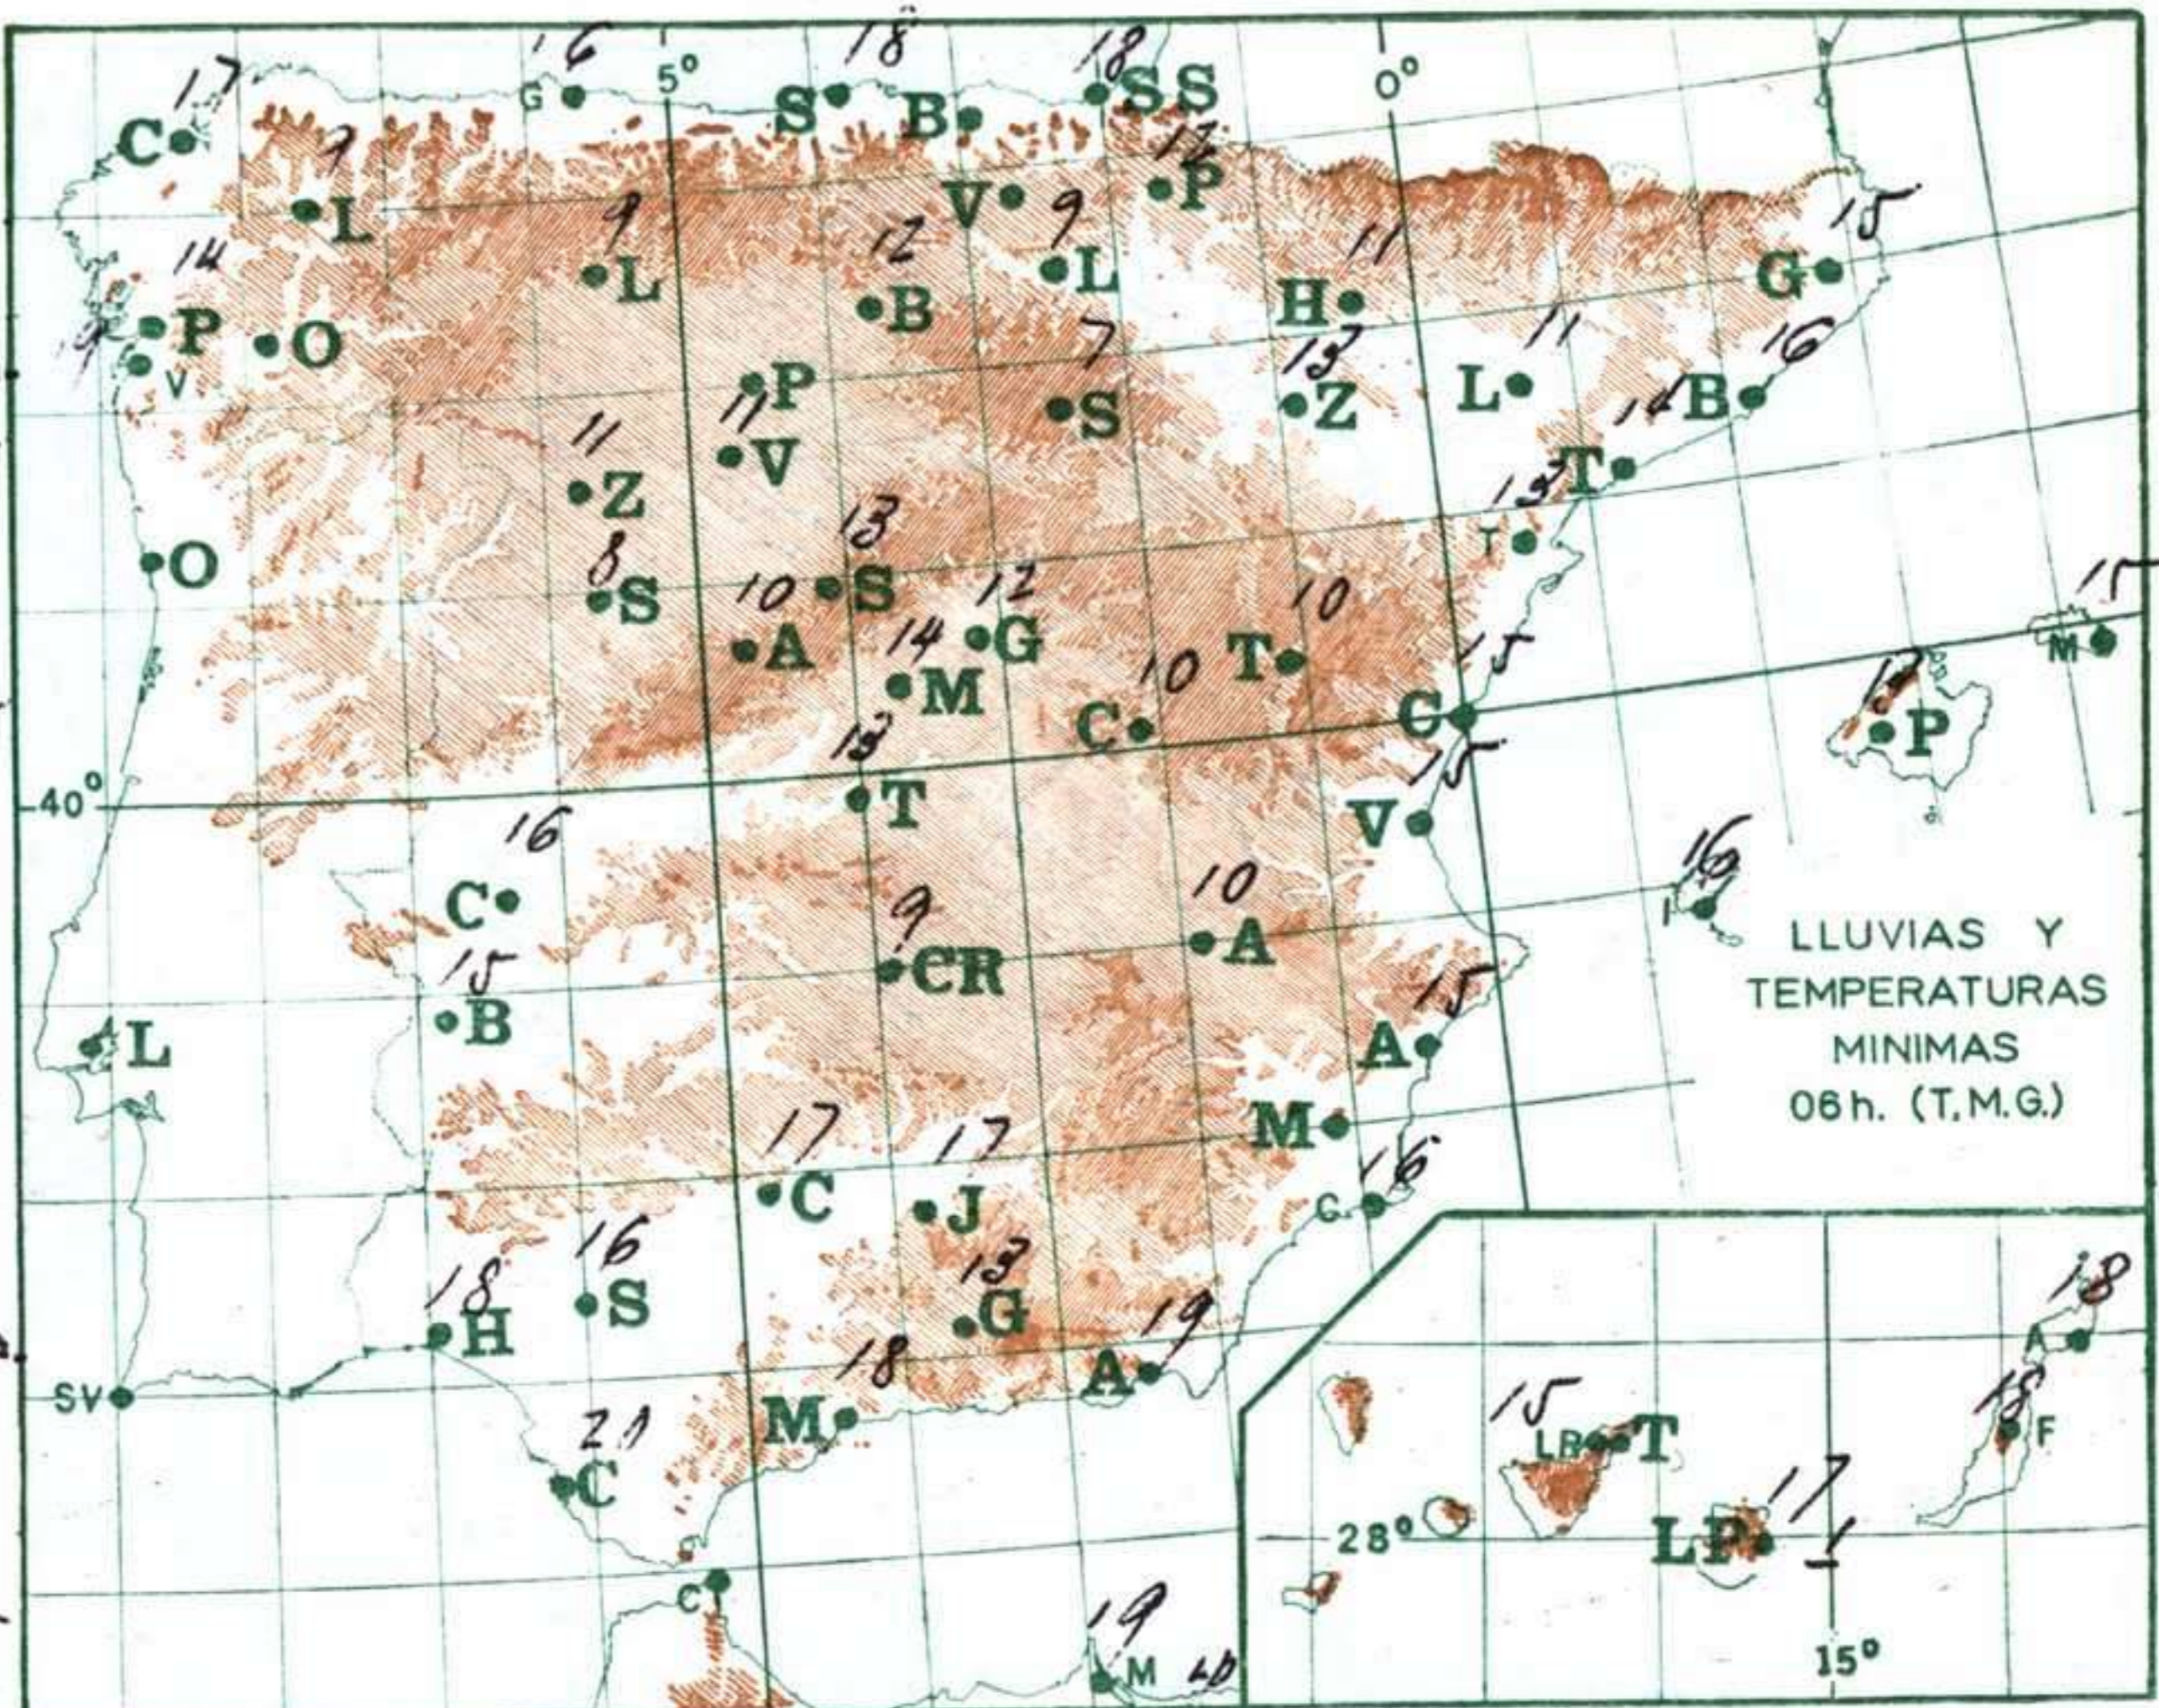

METEOGRAMA EN EL CENTRO DE ANALISIS Y PREDICCIÓN (CIUDAD UNIVERSITARIA), de 18h de ayer a 18h. de hoy