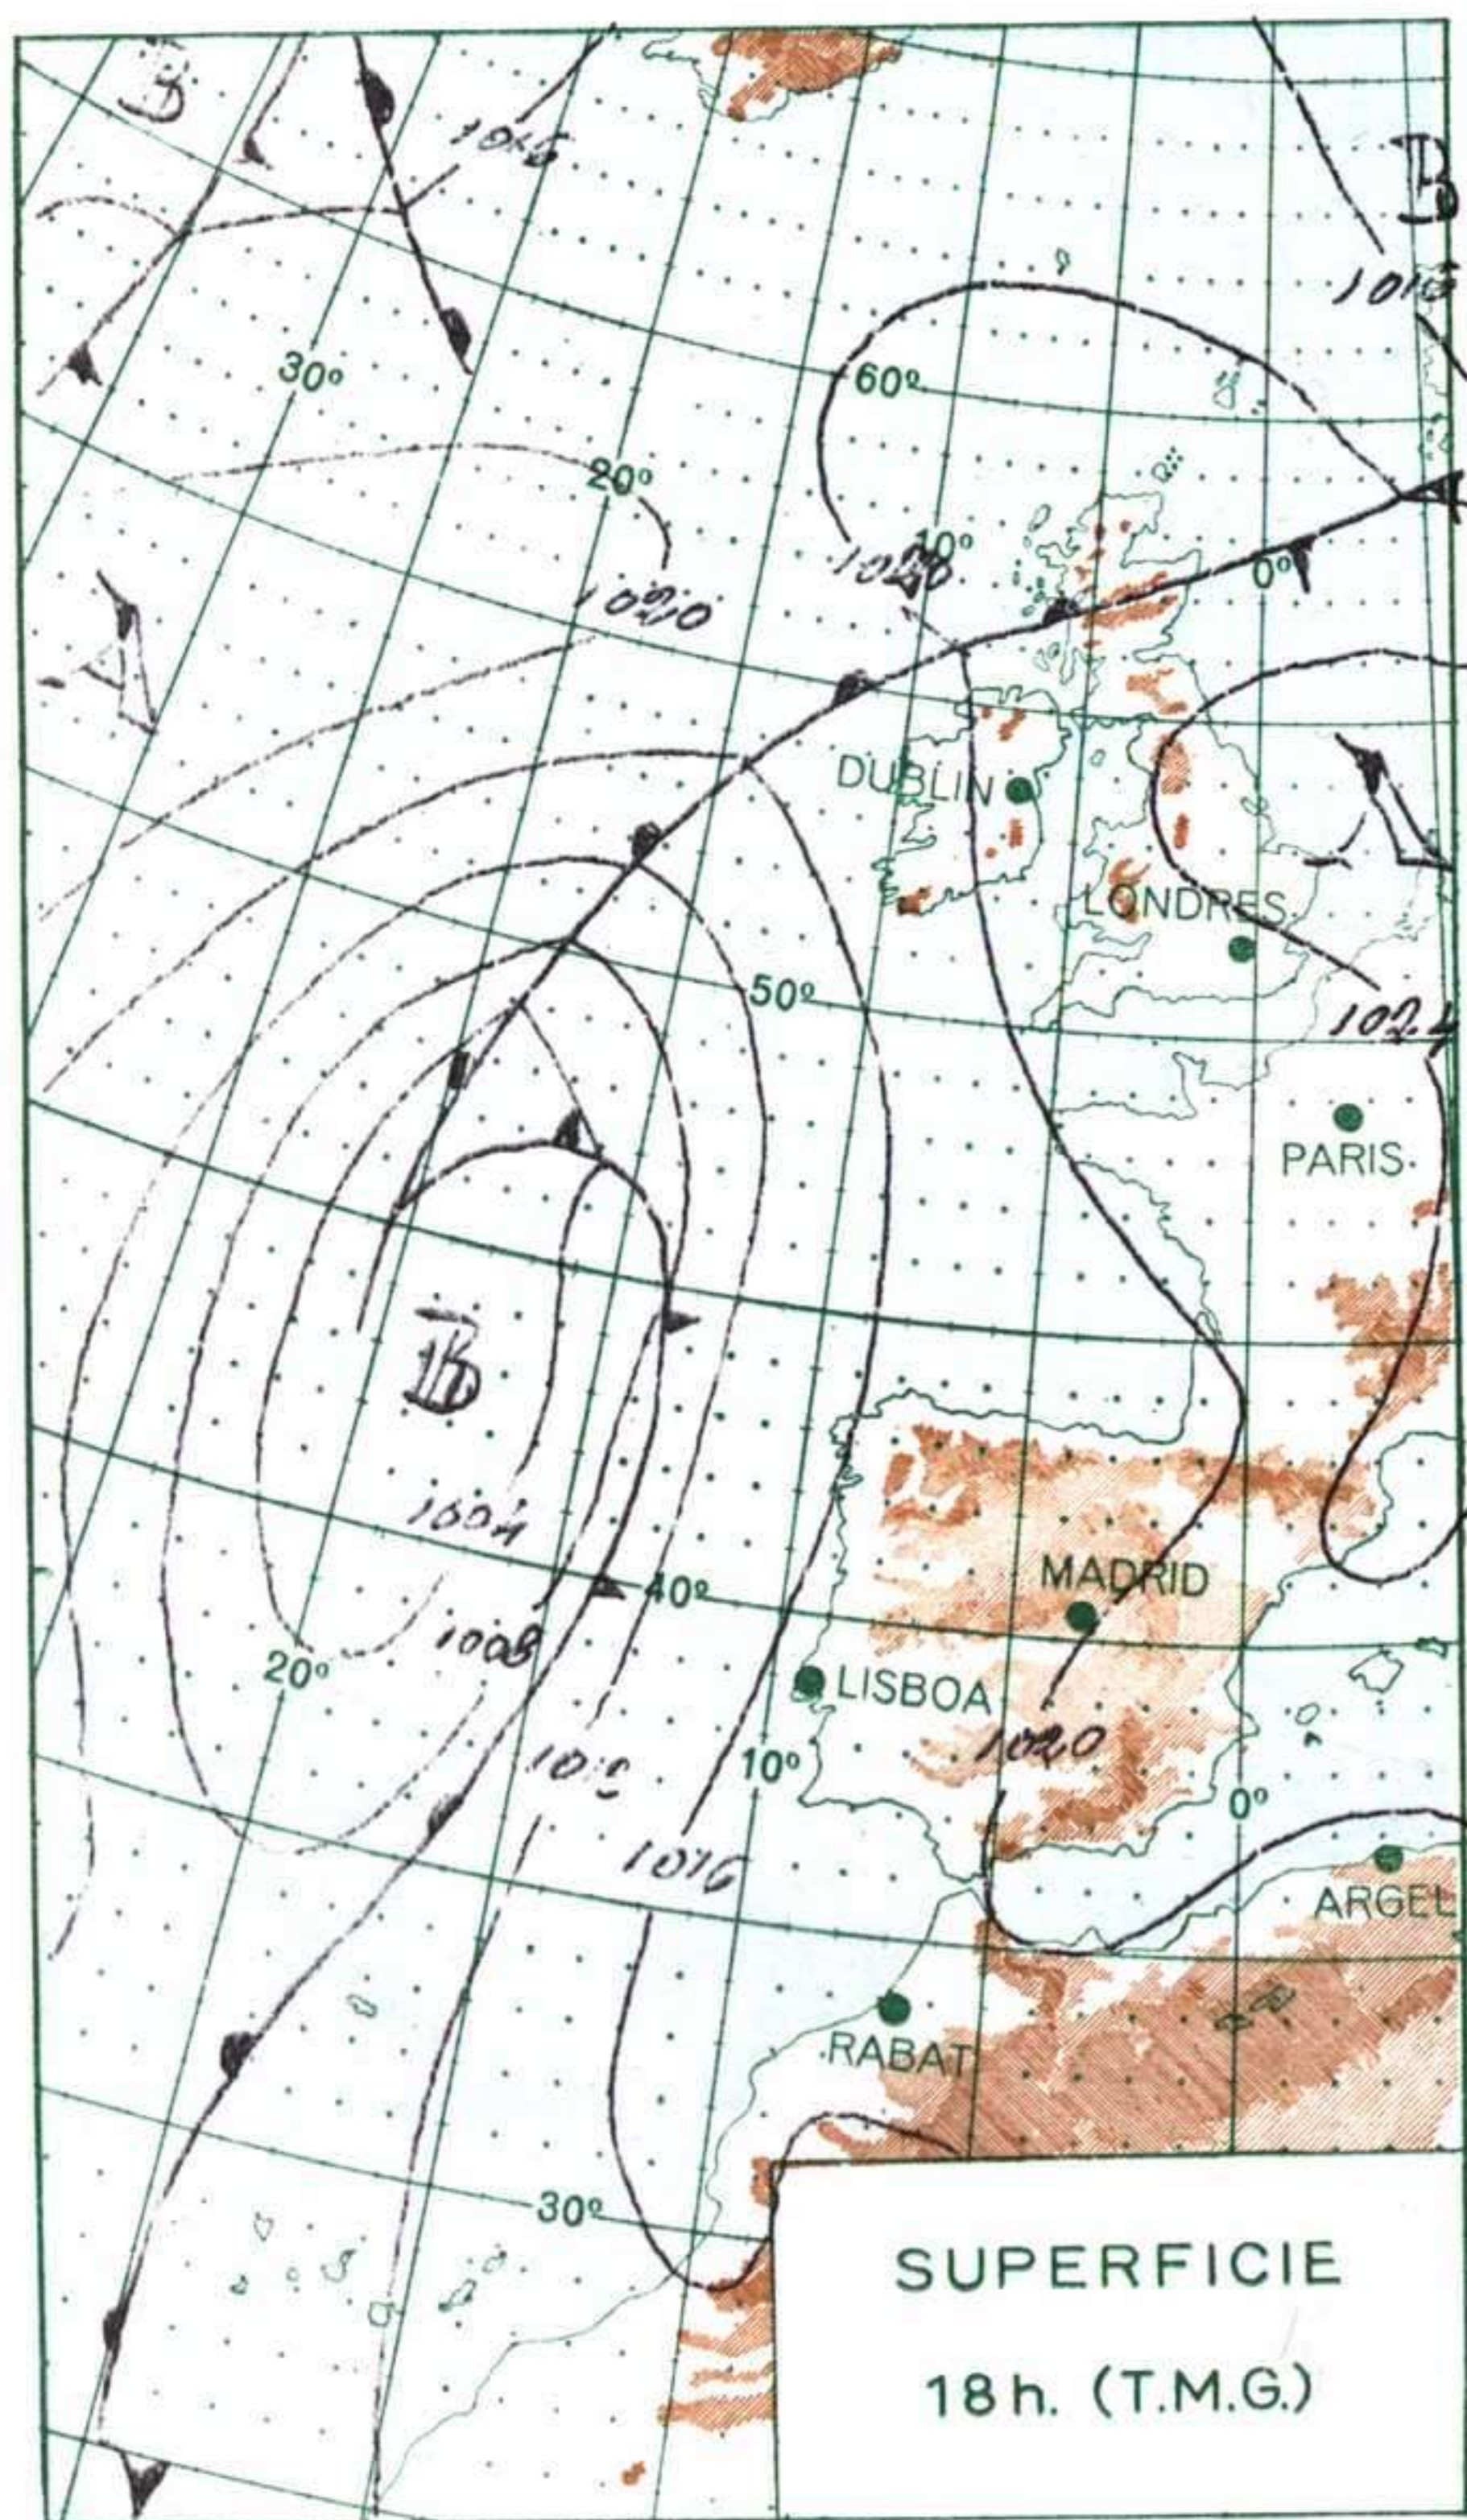

ALTITUDES

■ >2000
■ 2000

■ 1000
■ 1000

■ 1000
■ 500

□ 500
□ 0

Mts.

METEOGRAMA EN EL CENTRO DE ANALISIS Y PREDICCIÓN (CIUDAD UNIVERSITARIA), de 18h de ayer a 18h. de hoy

MADRID, Día 9 de OCTUBRE de 1969

Estación	Salama	Vallado	León	Tortosa												
	Indicativo	202	140	055	238											
Día/hora	9/12	9/12	9/12	9/12	dd ff	dd ff	dd ff	dd ff	dd ff	dd ff	dd ff	dd ff	dd ff	dd ff	dd ff	dd ff
Altitud	dd ff	dd ff	dd ff	dd ff	dd ff	dd ff	dd ff	dd ff	dd ff	dd ff	dd ff	dd ff	dd ff	dd ff	dd ff	dd ff
Tierra																
1.000	12 03	13 09	11 04	18 06												
1.500	15 03	13 03	15 03	18 06												
2.000	15 04	21 03	24 07	12 08												
3.000	34 01	24 11	16 11	14 04												
4.000	23 13	21 15		05 10												
5.500	21 28															
7.000																
9.000																
10.500																
12.000																