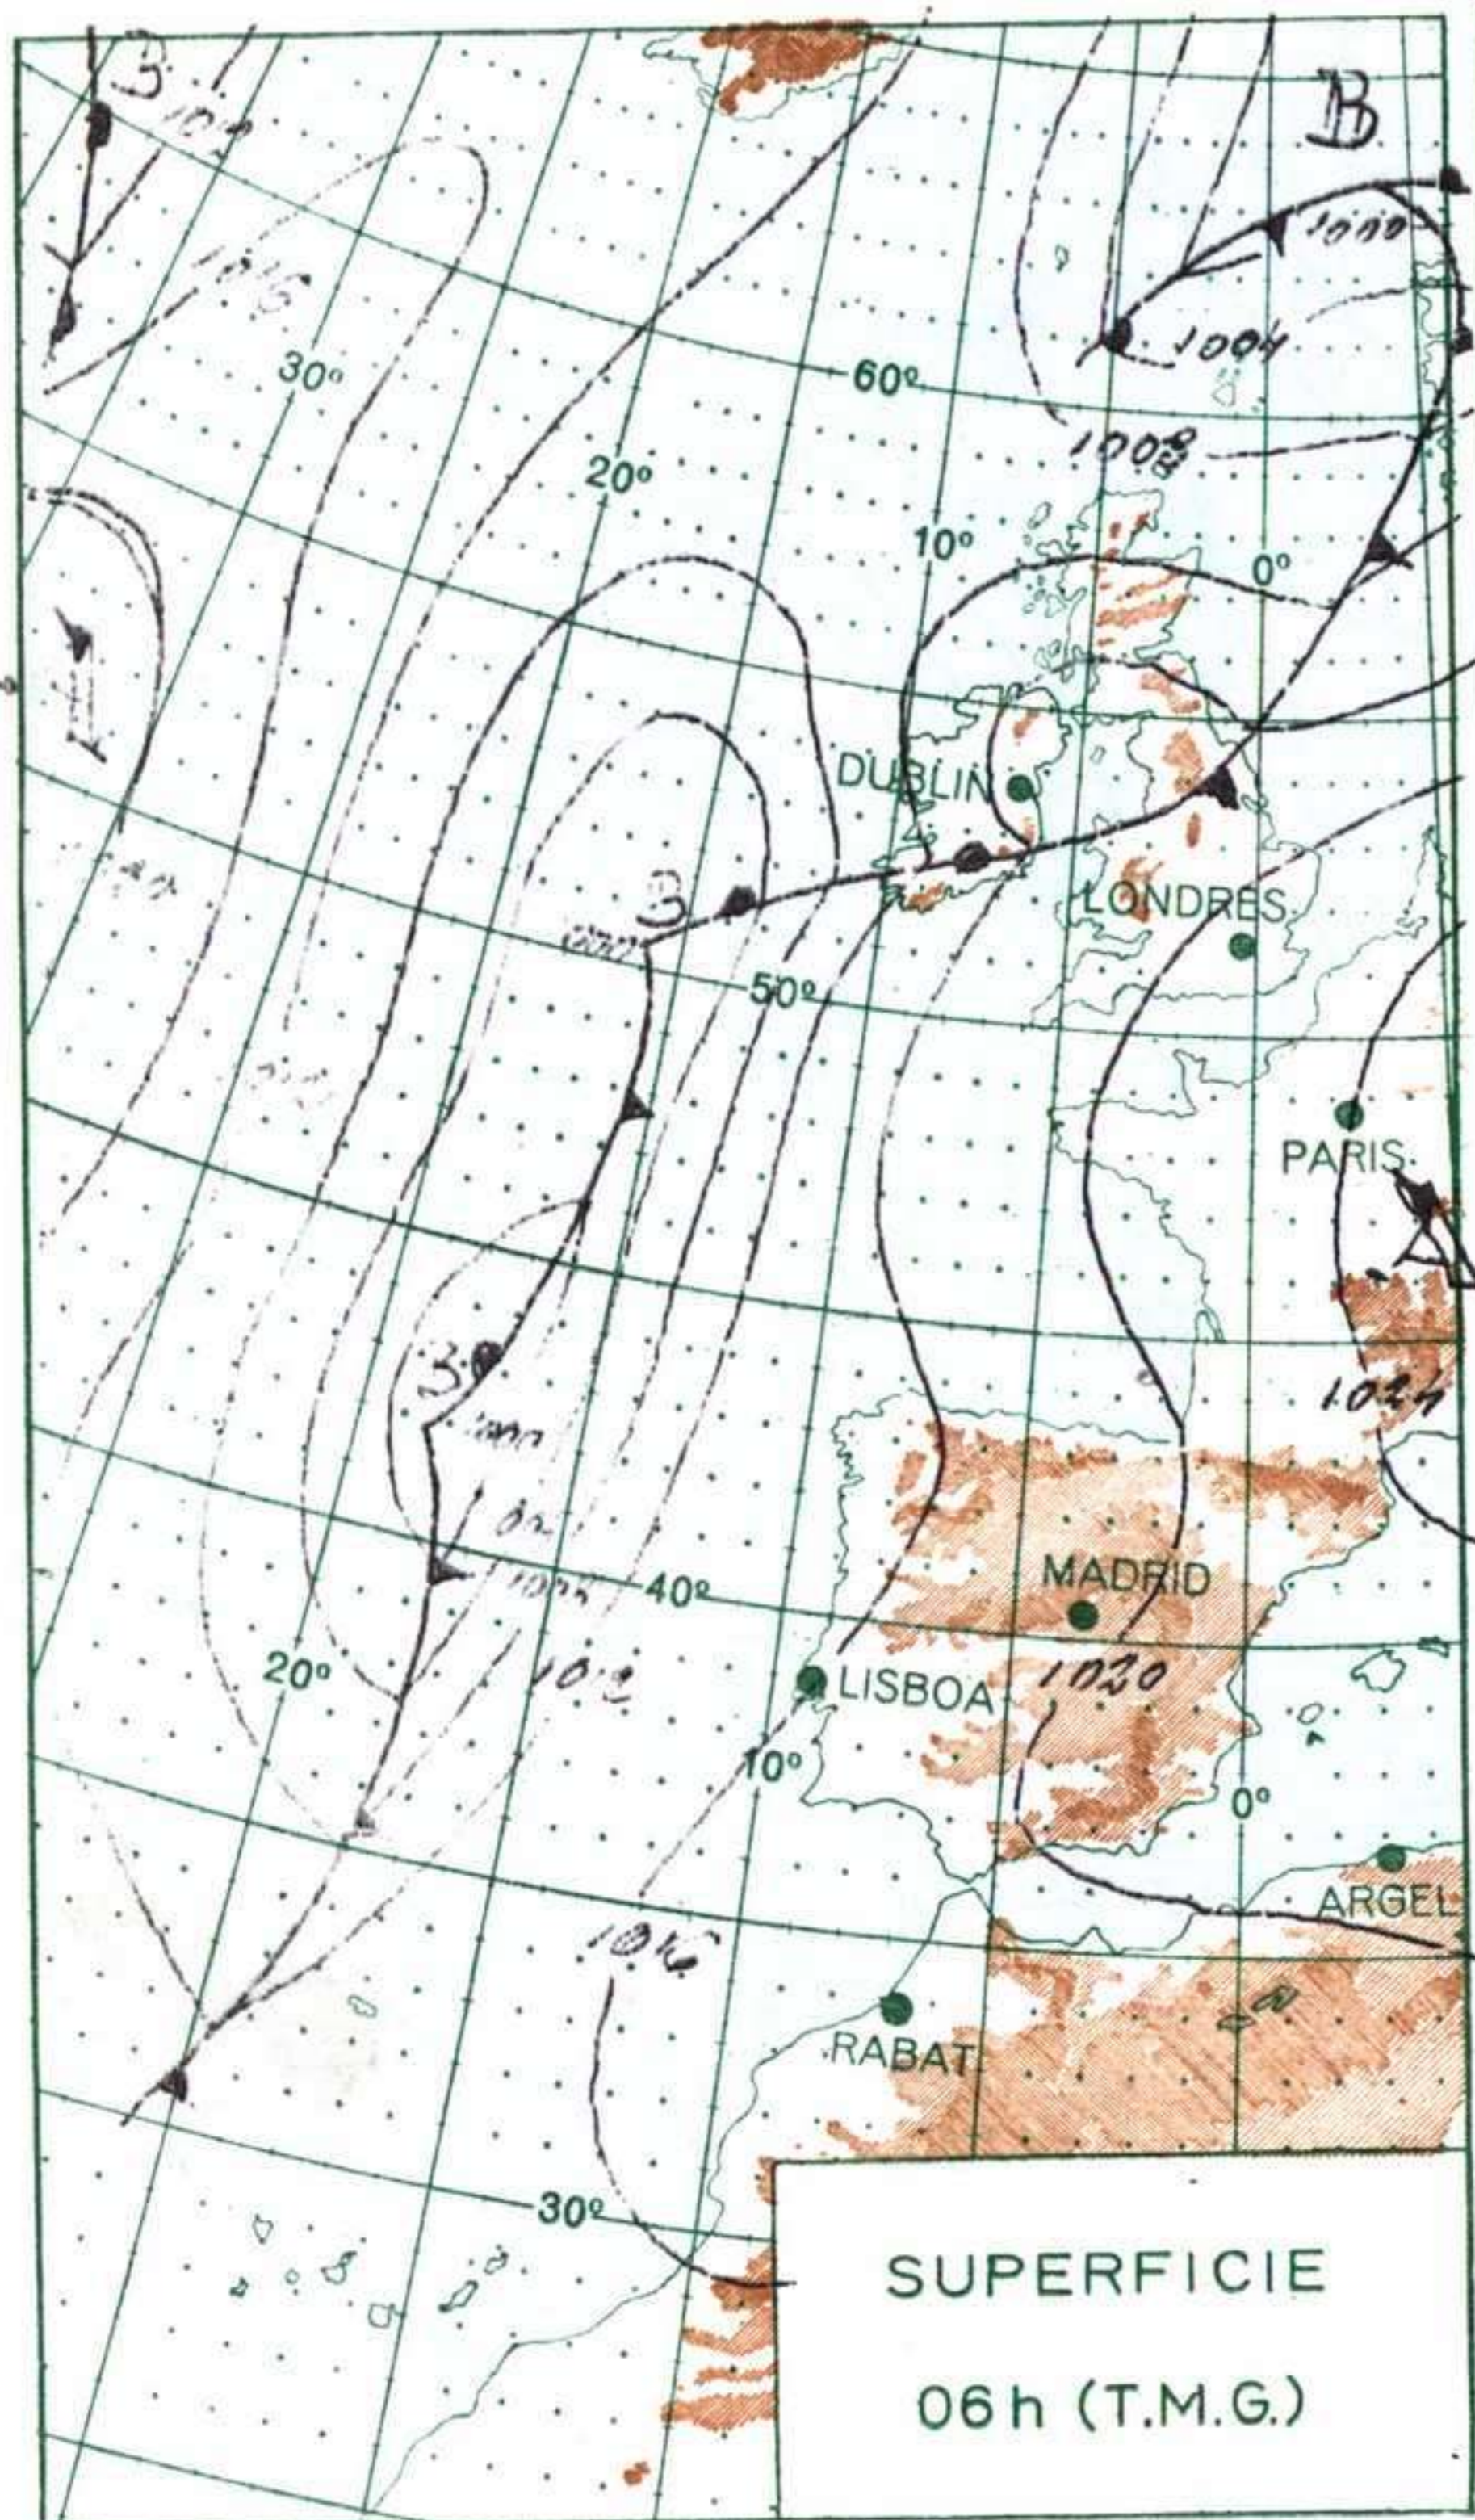

ALTITUDES

■ >2000
■ 2000

■ 1000
■ 1000

■ 1000
■ 500

□ 500
□ 0

Mts.

METEOGRAMA EN EL CENTRO DE ANALISIS Y PREDICCIÓN (CIUDAD UNIVERSITARIA), de 18h de ayer a 18h. de hoy

MADRID, Día 9 de OCTUBRE de 1969

Estación	Salama	Vallado	León	Tortosa												
	Indicativo	202	140	055	238											
Día/hora	9/12	9/12	9/12	9/12	dd ff	dd ff	dd ff	dd ff	dd ff	dd ff	dd ff	dd ff	dd ff	dd ff	dd ff	dd ff
Altitud	dd ff	dd ff	dd ff	dd ff	dd ff	dd ff	dd ff	dd ff	dd ff	dd ff	dd ff	dd ff	dd ff	dd ff	dd ff	dd ff
Tierra																
1.000	12 03	13 09	11 04	18 06												
1.500	15 03	13 03	15 03	18 06												
2.000	15 04	21 03	24 07	12 08												
3.000	34 01	24 11	16 11	14 04												
4.000	23 13	21 15		05 10												
5.500	21 28															
7.000																
9.000																
10.500																
12.000																