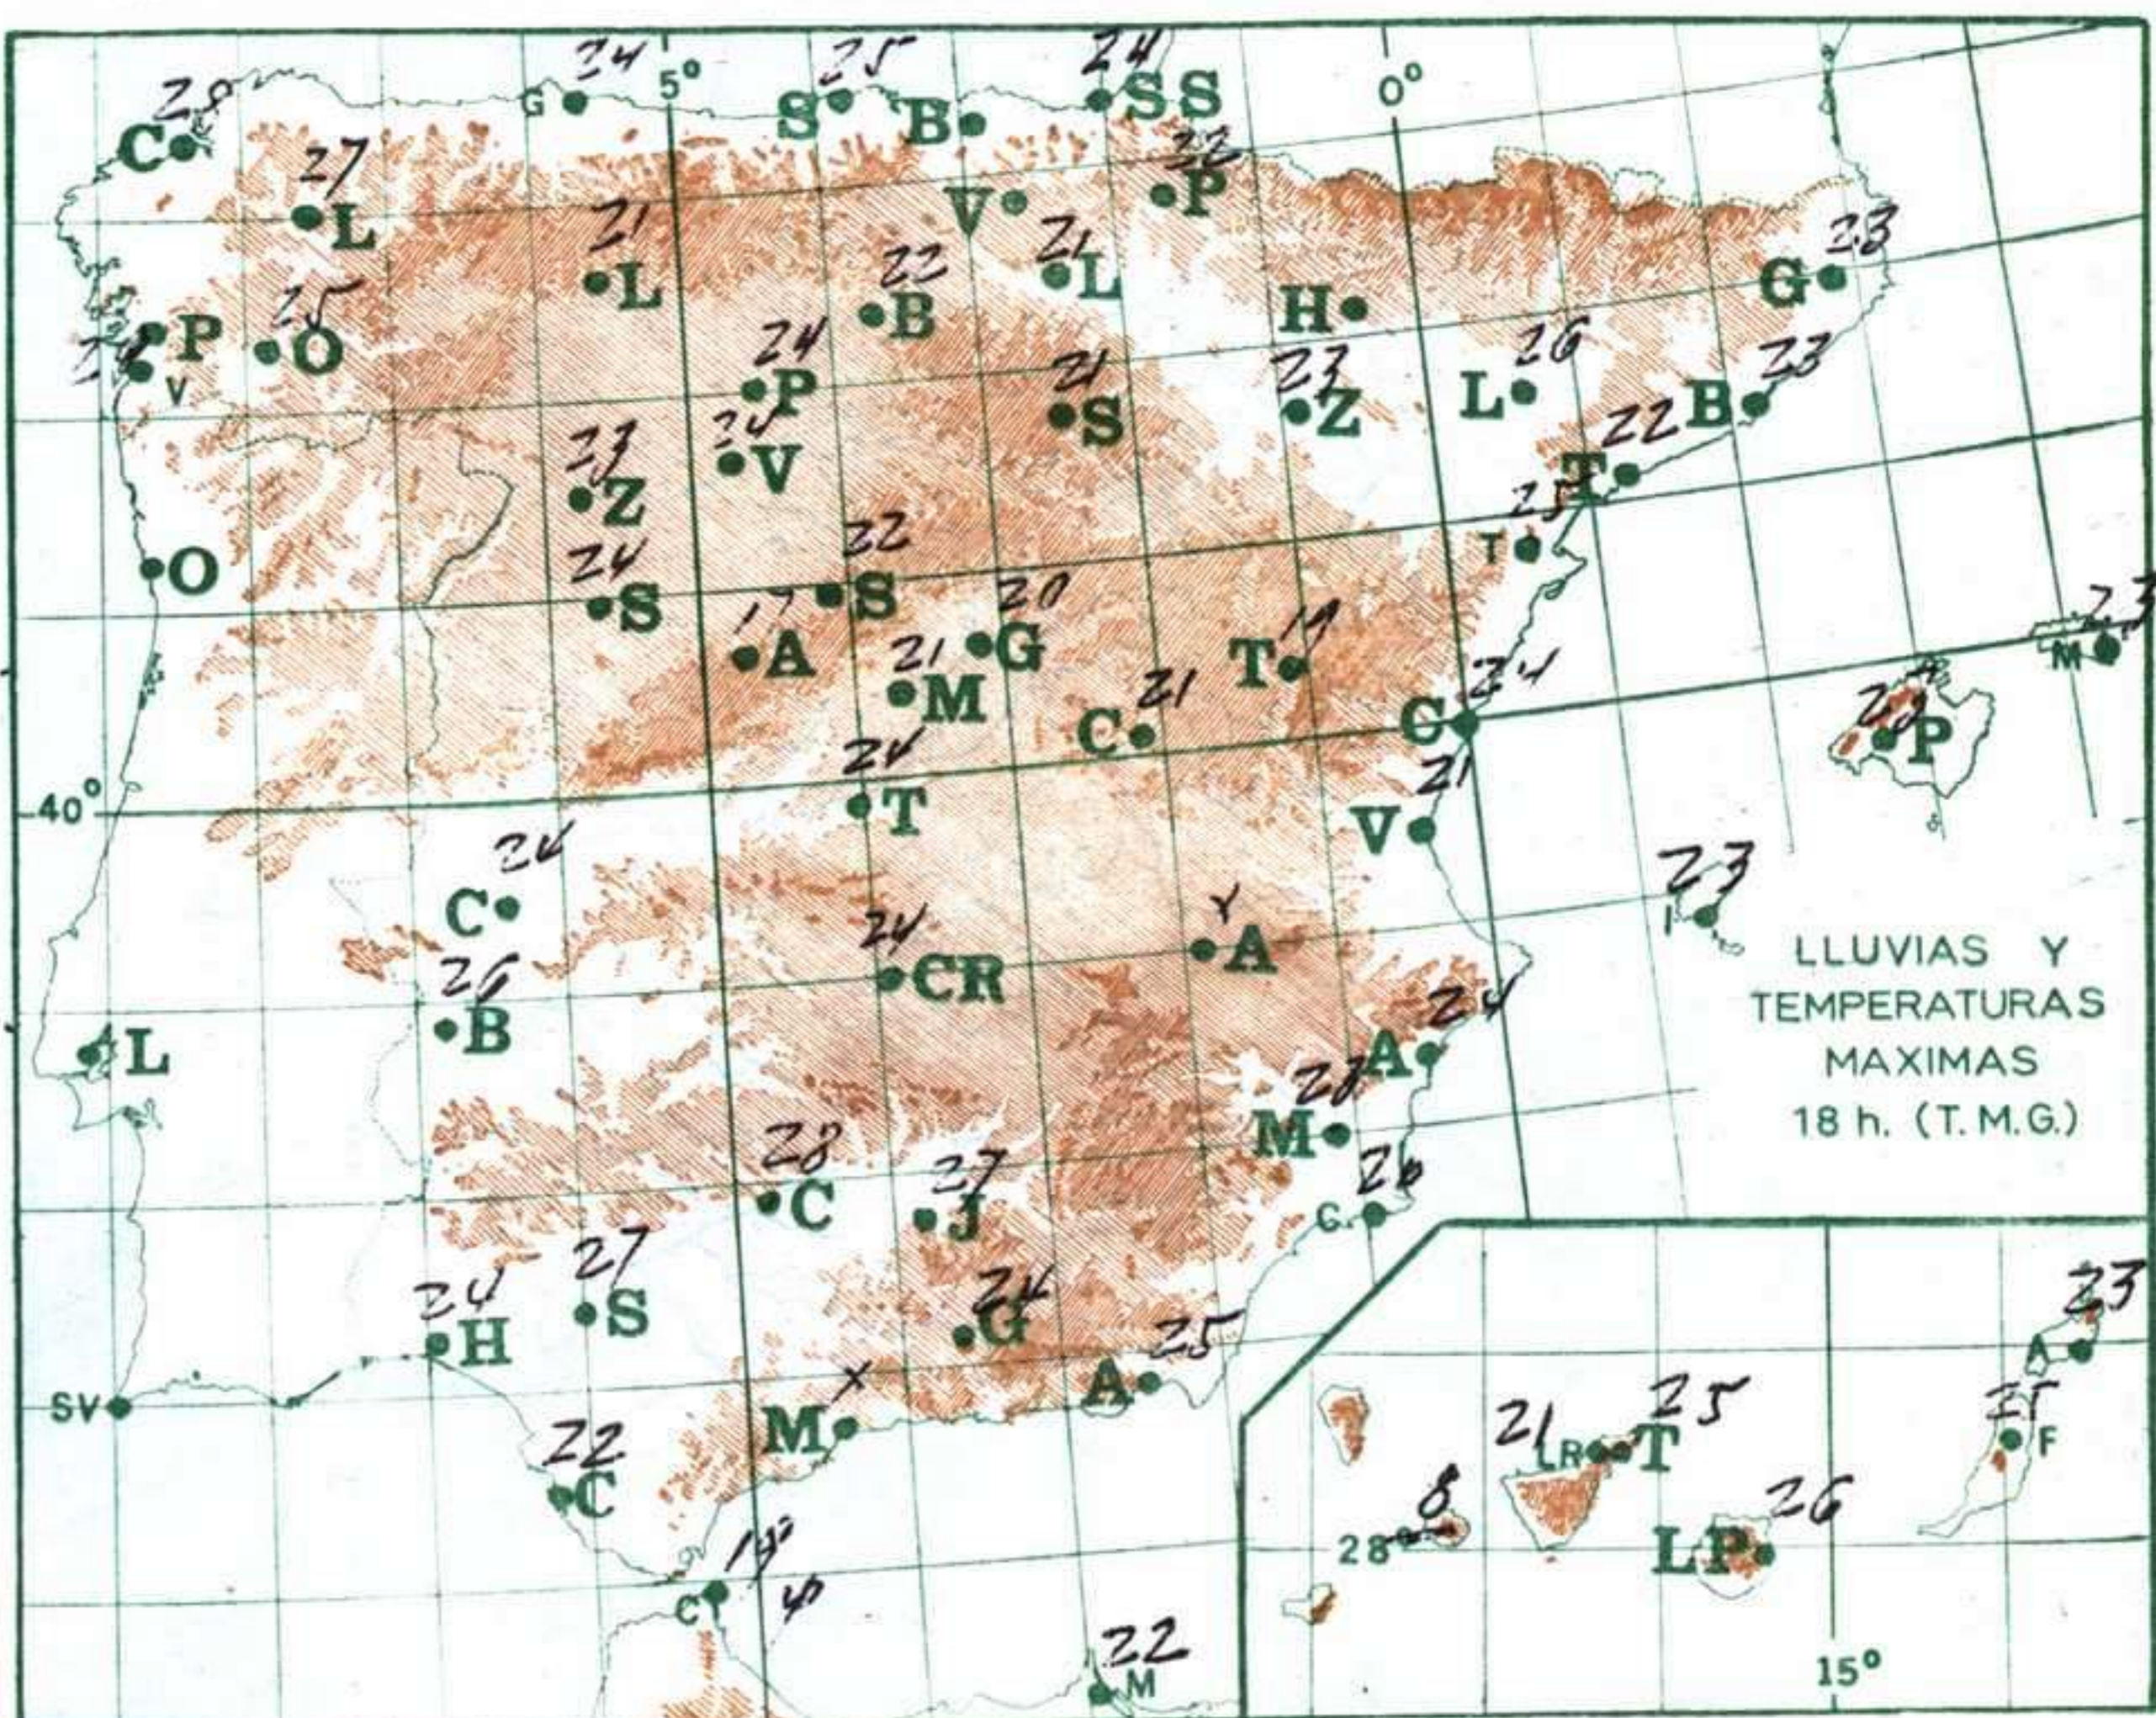

METEOGRAMA EN EL CENTRO DE ANALISIS Y PREDICCIÓN (CIUDAD UNIVERSITARIA), de 18h de ayer a 18h. de hoy