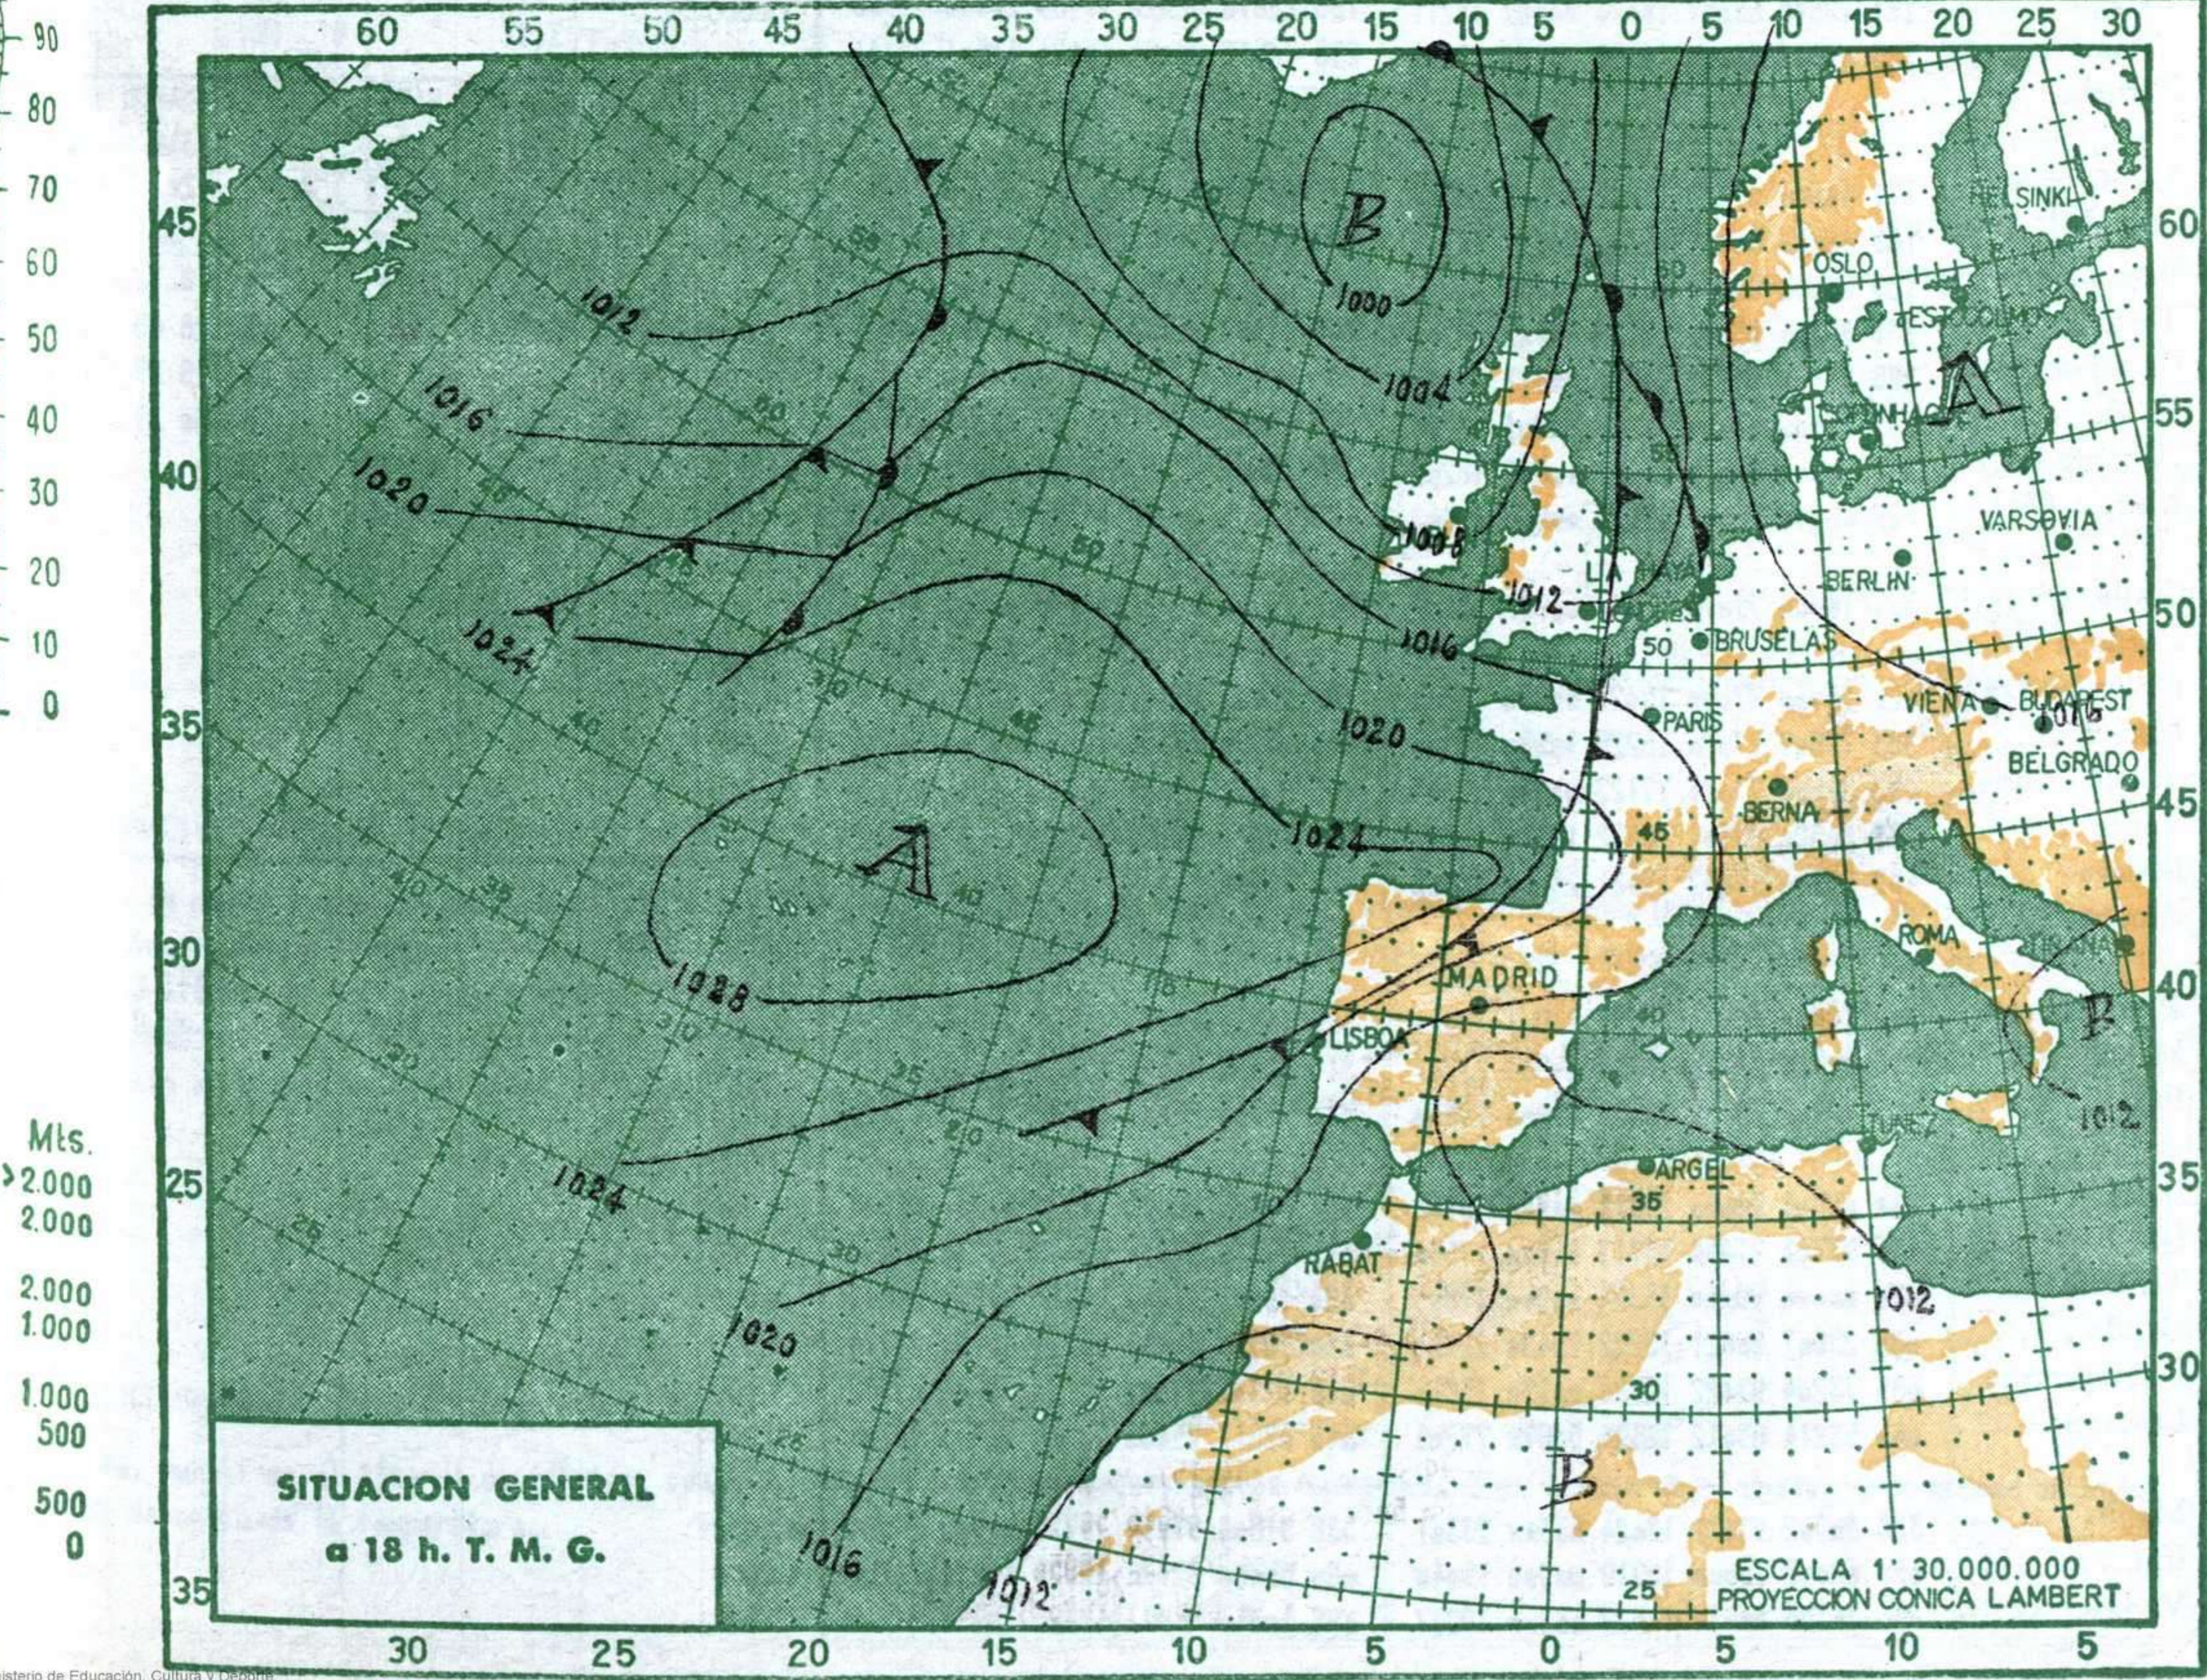

R A D I O S O N D E O S

La Coruña — 08 001				Zaragoza — 08 159				Madrid/Barajas — 08 221				Palma M./Son Bonet — 08 302				Sta. C. Tenerife — 60 020			
Sondeo a 00 h. (TMG)				Sondeo a 00 h. (TMG)				Sondeo a 00 h. (TMG)				Sondeo a 00 h. (TMG)				Sondeo a 00 h. (TMG)			
Presiones tipo				Presiones tipo				Presiones tipo				Presiones tipo				Presiones tipo			
PPP	hhh	TT T_a T_a	dd ff	PPP	hhh	TT T_a T_a	dd ff	PPP	hhh	TT T_a T_a	dd ff	PPP	hhh	TT T_a T_a	dd ff	PPP	hhh	TT T_a T_a	dd ff
1000	191	17 15	00 00	1000	82			1000	138			1000	160	24 19	23 06	1000			
850	1567	12 8	28 11	850	1570	26 4	28 10	850	1577	25 -1	27 16	850	1579	25 9	30 10	850			
700	3174	6 -7	24 19	700	3227	10 -6	26 14	700	3233	12 -6	26 36	700	3239	13 -4	32 23	700			
500	5840	-13-27	24 32	500	5920	-12-25	25 36	500	5930	-11-18	24 40	500	5940	-11-20	30 23	500			
400	7500	-25-34	24 29	400	7590	-23-31	25 44	400	7610	-24-31		400	7620	-23-32	30 23	400			
300	9520	-41	24 37	300	9630	-37	25 47	300	9650	-38		300	9680	-35	25 41	300			
250	10730	-52	24 42	250	10880	-45	24 51	250	10890	-45		250	10940	-43	25 48	250			
200	12170	-54	24 54	200	12350	-52	24 63	200	12370	-49		200	12410	-52	26 00	200			
150	14000	-57		150	14170	-59	25 47	150	14230	-56		150	14240	-62		150			
100	16540	-62		100	16700	-60	25 44	100	16760	-65		100	16710	-68		100			
70	18800	-59		70				70				70	18730	-64		70			
50				50				50				50	20440	-61		50			
30				30				30				30				30			
20				20				20				20				20			
10				10				10				10				10			
Puntos notables				Puntos notables				Puntos notables				Puntos notables				Puntos notables			
PPP	TT T_a T_a	ppp	TT T_a T_a	PPP	TT T_a T_a	ppp	TT T_a T_a	PPP	TT T_a T_a	ppp	TT T_a T_a	PPP	TT T_a T_a	ppp	TT T_a T_a	PPP	TT T_a T_a	ppp	TT T_a T_a
1016	17 16	95	-62	982	30 18	556	-5-17	946	27 2			1013	23 18	142	-64				
820	11 4	54	-56	956	32 13	504	-12-20	933	31 4			1000	24 19	102	-68				
760	8 -3			916	30 11	495	-11-37	735	17 -8			970	22 18	43	-60				
742	9-12			882	27 8	457	-15-40	600	-0 -8			920	25 10						
677	4 -5			866	27 4	431	-19-27	500	-11-18			807	21 5						
522	-10-25			741	14 0	340	-33-42	468	-13-29			777	18 6						
390	-27-36			739	14 -5	326	-34-55	428	-20-28			685	12 -7						
303	-40-49			674	7 -6	123	-63	315	-37-44			577	-1-16						
243	-53			656	5 -3	108	-61	300	-38			499	-11-20						
205	-53			644	5 -8	106	-58	295	-46			368	-27-37						
				613	2-23			228	-46			353	-27-37						
				551	-4-12							209	-50						
Sondeo a 12 h. (TMG)				Sondeo a 12 h. (TMG)				Sondeo a 12 h. (TMG)				Sondeo a 12 h. (TMG)				Sondeo a 12 h. (TMG)			
Presiones tipo				Presiones tipo				Presiones tipo				Presiones tipo				Presiones tipo			
PPP	hhh	TT T_a T_a	dd ff	PPP	hhh	TT T_a T_a	dd ff	PPP	hhh	TT T_a T_a	dd ff	PPP	hhh	TT T_a T_a	dd ff	PPP	hhh	TT T_a T_a	dd ff
1000				1000	160			1000	144			1000	171	30 21	19 04	1000			
850				850	1578	20 1	28 12	850	1585	23 5	26 18	850	1614	27 2		850			
700				700	3215	10-21	25 27	700	3239	11 -8	25 40	700	3300	15 -3	29 31	700			
500				500	5890	-12-36	27 34	500	5920	-12		500	6020	-6-20	28 54	500			
400				400	7570	-23-46	27 33	400	7600	-22		400	7720	-10		400			
300				300	9610	-38	27 41	300	9670	-36		300	9790	-31		300			
250				250	10840	-46-60		250	10910	-44		250	11070	-39		250			
200				200	12320	-49-65		200	12390	-50		200	12570	-48		200			
150				150	14160	-59-73	25 47	150	14240	-58		150	14430	-58		150			
100				100	16690	-60	25 42	100	16770	-60		100	16950	-63		100			
70				70				70	19000	-59		70	19140	-61		70