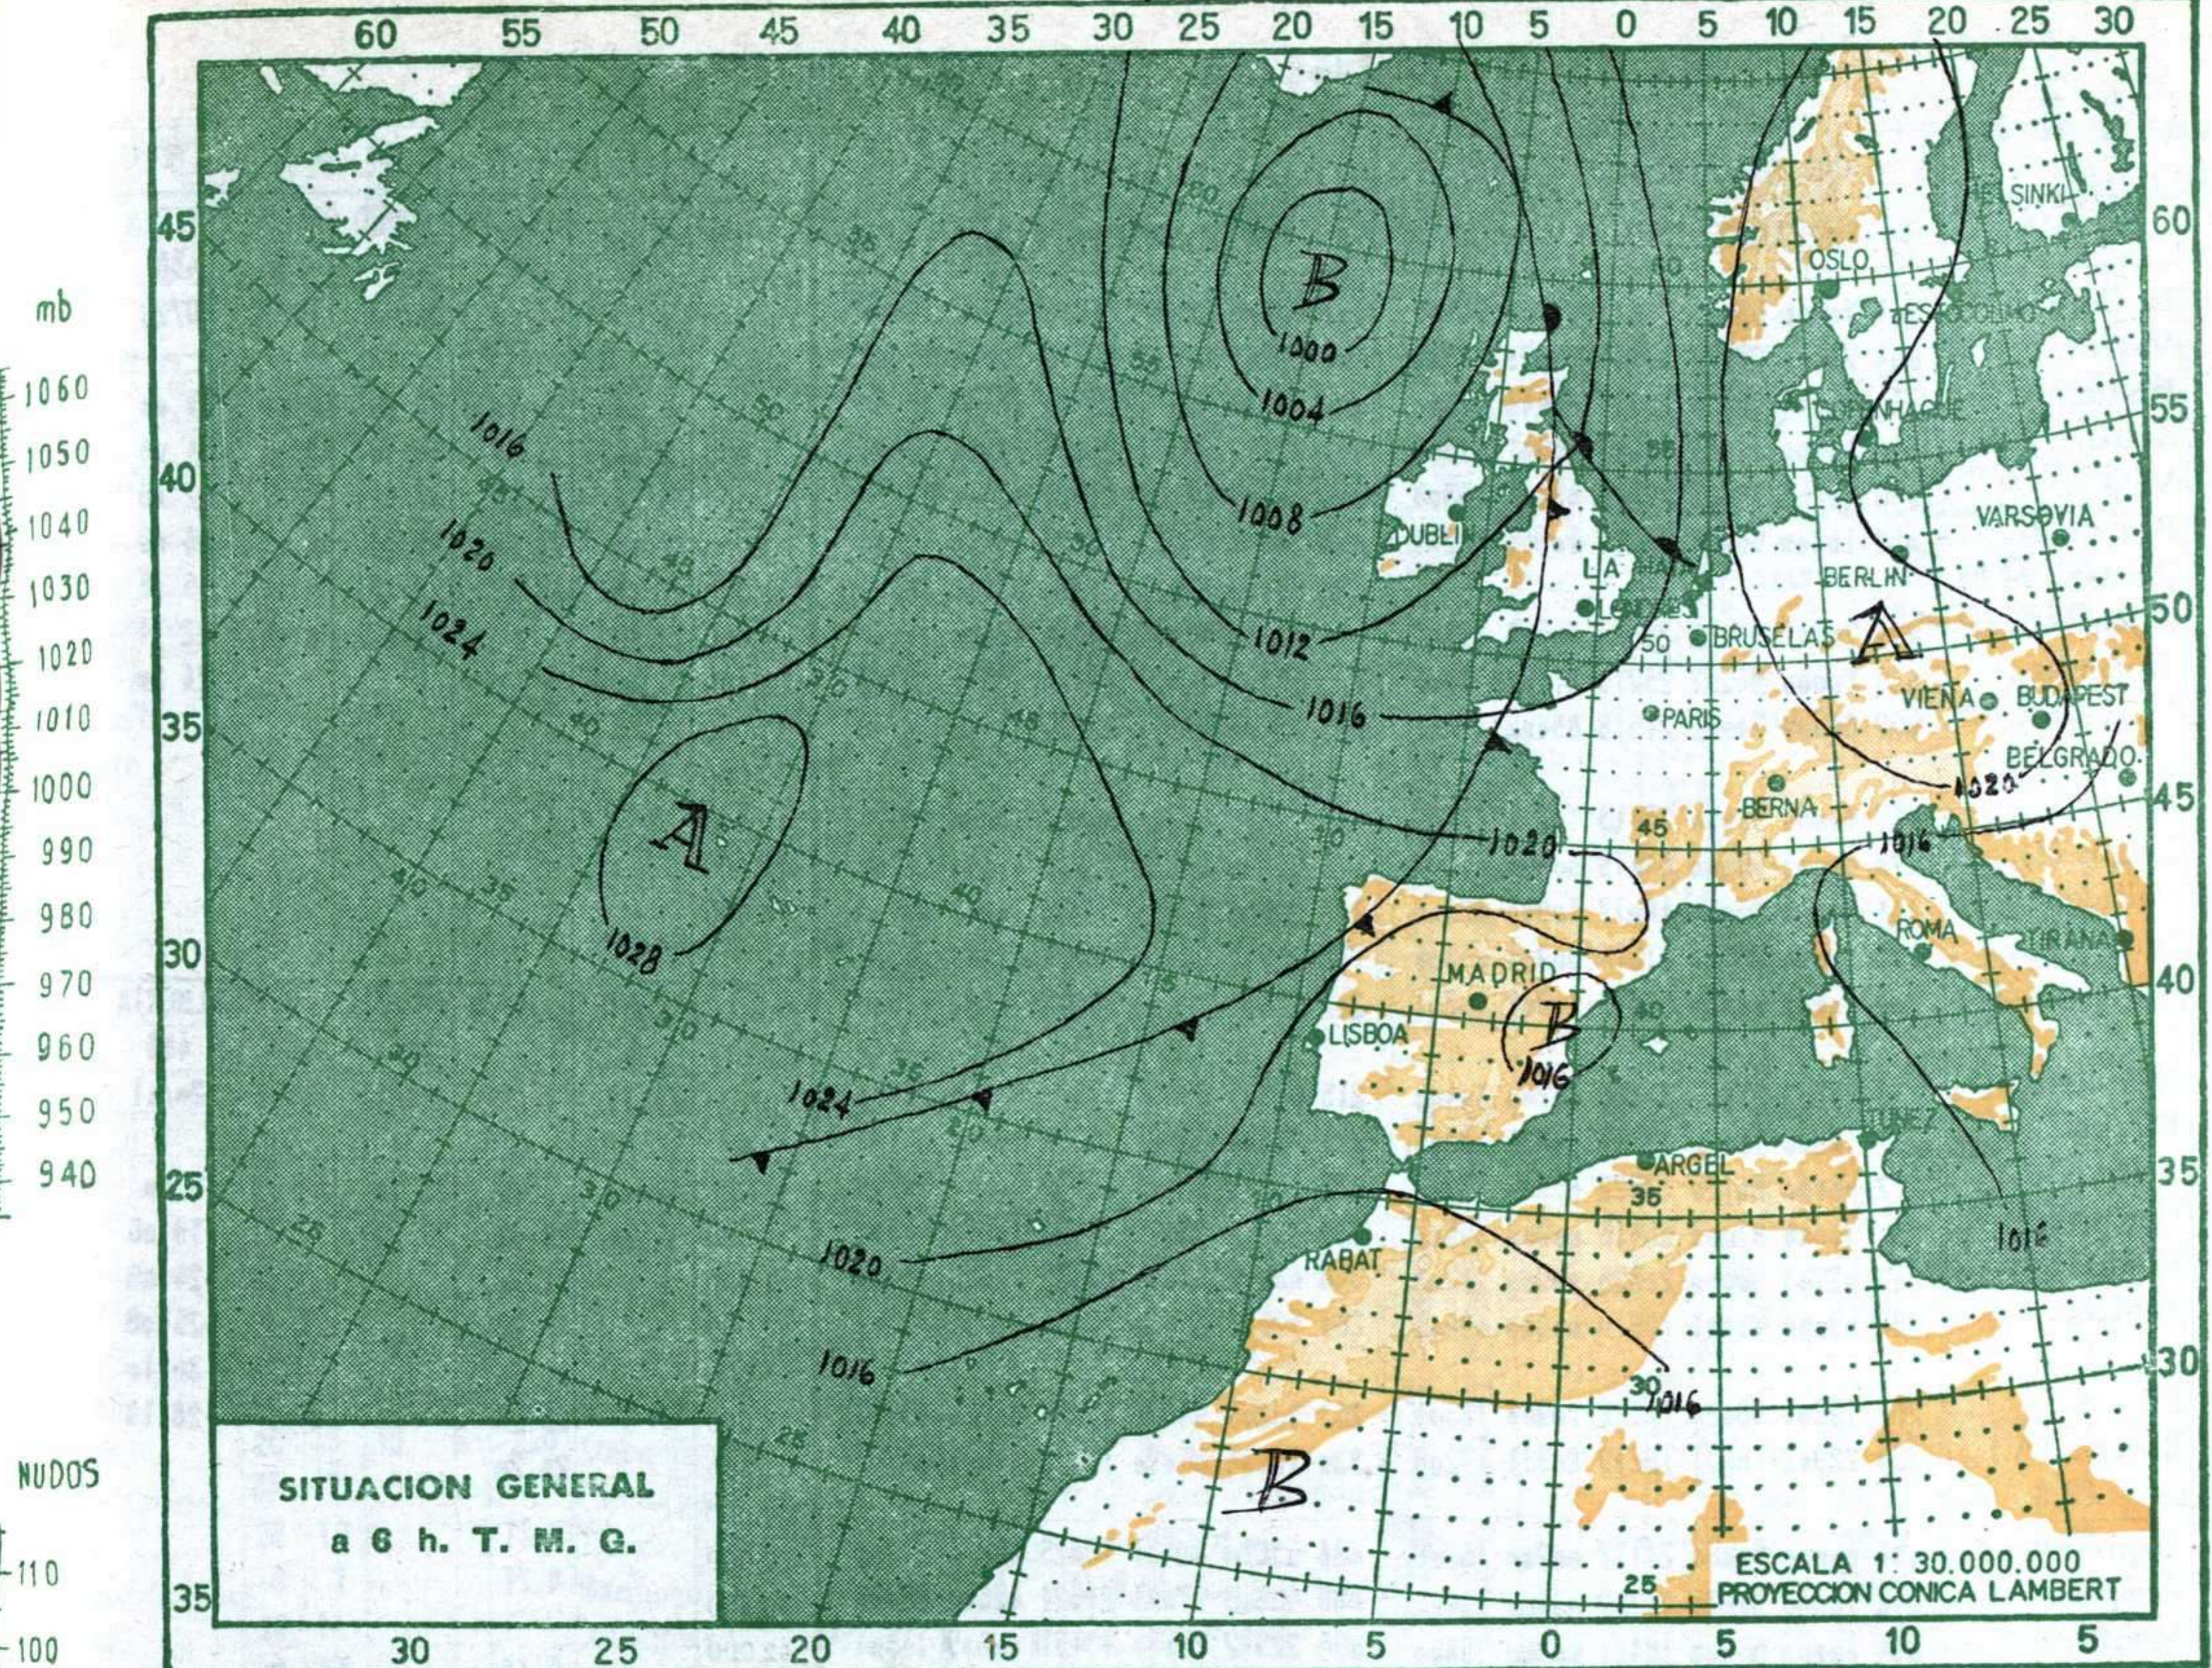

R A D I O S O N D E O S

La Coruña — 08 001				Zaragoza — 08 159				Madrid/Barajas — 08 221				Palma M./Son Bonet — 08 302				Sta. C. Tenerife — 60 020			
Sondeo a 00 h. (TMG)				Sondeo a 00 h. (TMG)				Sondeo a 00 h. (TMG)				Sondeo a 00 h. (TMG)				Sondeo a 00 h. (TMG)			
Presiones tipo				Presiones tipo				Presiones tipo				Presiones tipo				Presiones tipo			
PPP	hhh	TT T_a T_a	dd ff	PPP	hhh	TT T_a T_a	dd ff	PPP	hhh	TT T_a T_a	dd ff	PPP	hhh	TT T_a T_a	dd ff	PPP	hhh	TT T_a T_a	dd ff
1000	191	17 15	00 00	1000	82			1000	138			1000	160	24 19	23 06	1000			
850	1567	12 8	28 11	850	1570	26 4	28 10	850	1577	25 -1	27 16	850	1579	25 9	30 10	850			
700	3174	6 -7	24 19	700	3227	10 -6	26 14	700	3233	12 -6	26 36	700	3239	13 -4	32 23	700			
500	5840	-13-27	24 32	500	5920	-12-25	25 36	500	5930	-11-18	24 40	500	5940	-11-20	30 23	500			
400	7500	-25-34	24 29	400	7590	-23-31	25 44	400	7610	-24-31		400	7620	-23-32	30 23	400			
300	9520	-41	24 37	300	9630	-37	25 47	300	9650	-38		300	9680	-35	25 41	300			
250	10730	-52	24 42	250	10880	-45	24 51	250	10890	-45		250	10940	-43	25 48	250			
200	12170	-54	24 54	200	12350	-52	24 63	200	12370	-49		200	12410	-52	26 00	200			
150	14000	-57		150	14170	-59	25 47	150	14230	-56		150	14240	-62		150			
100	16540	-62		100	16700	-60	25 44	100	16760	-65		100	16710	-68		100			
70	18800	-59		70				70				70	18730	-64		70			
50				50				50				50	20440	-61		50			
30				30				30				30				30			
20				20				20				20				20			
10				10				10				10				10			
Puntos notables				Puntos notables				Puntos notables				Puntos notables				Puntos notables			
PPP	TT T_a T_a	ppp	TT T_a T_a	PPP	TT T_a T_a	ppp	TT T_a T_a	PPP	TT T_a T_a	ppp	TT T_a T_a	PPP	TT T_a T_a	ppp	TT T_a T_a	PPP	TT T_a T_a	ppp	TT T_a T_a
1016	17 16	95	-62	982	30 18	556	-5-17	946	27 2			1013	23 18	142	-64				
820	11 4	54	-56	956	32 13	504	-12-20	933	31 4			1000	24 19	102	-68				
760	8 -3			916	30 11	495	-11-37	735	17 -8			970	22 18	43	-60				
742	9-12			882	27 8	457	-15-40	600	-0 -8			920	25 10						
677	4 -5			866	27 4	431	-19-27	500	-11-18			807	21 5						
522	-10-25			741	14 0	340	-33-42	468	-13-29			777	18 6						
390	-27-36			739	14 -5	326	-34-55	428	-20-28			685	12 -7						
303	-40-49			674	7 -6	123	-63	315	-37-44			577	-1-16						
243	-53			656	5 -3	108	-61	300	-38			499	-11-20						
205	-53			644	5 -8	106	-58	295	-46			368	-27-37						
				613	2-23			228	-46			353	-27-37						
				551	-4-12							209	-50						
Sondeo a 12 h. (TMG)				Sondeo a 12 h. (TMG)				Sondeo a 12 h. (TMG)				Sondeo a 12 h. (TMG)				Sondeo a 12 h. (TMG)			
Presiones tipo				Presiones tipo				Presiones tipo				Presiones tipo				Presiones tipo			
PPP	hhh	TT T_a T_a	dd ff	PPP	hhh	TT T_a T_a	dd ff	PPP	hhh	TT T_a T_a	dd ff	PPP	hhh	TT T_a T_a	dd ff	PPP	hhh	TT T_a T_a	dd ff
1000				1000	160			1000	144			1000	171	30 21	19 04	1000			
850				850	1578	20 1	28 12	850	1585	23 5	26 18	850	1614	27 2		850			
700				700	3215	10-21	25 27	700	3239	11 -8	25 40	700	3300	15 -3	29 31	700			
500				500	5890	-12-36	27 34	500	5920	-12		500	6020	-6-20	28 54	500			
400				400	7570	-23-46	27 33	400	7600	-22		400	7720	-10		400			
300				300	9610	-38	27 41	300	9670	-36		300	9790	-31		300			
250				250	10840	-46-60		250	10910	-44		250	11070	-39		250			
200				200	12320	-49-65		200	12390	-50		200	12570	-48		200			
150				150	14160	-59-73	25 47	150	14240	-58		150	14430	-58		150			
100				100	16690	-60	25 42	100	16770	-60		100	16950	-63		100			
70				70				70	19000	-59		70	19140	-61		70