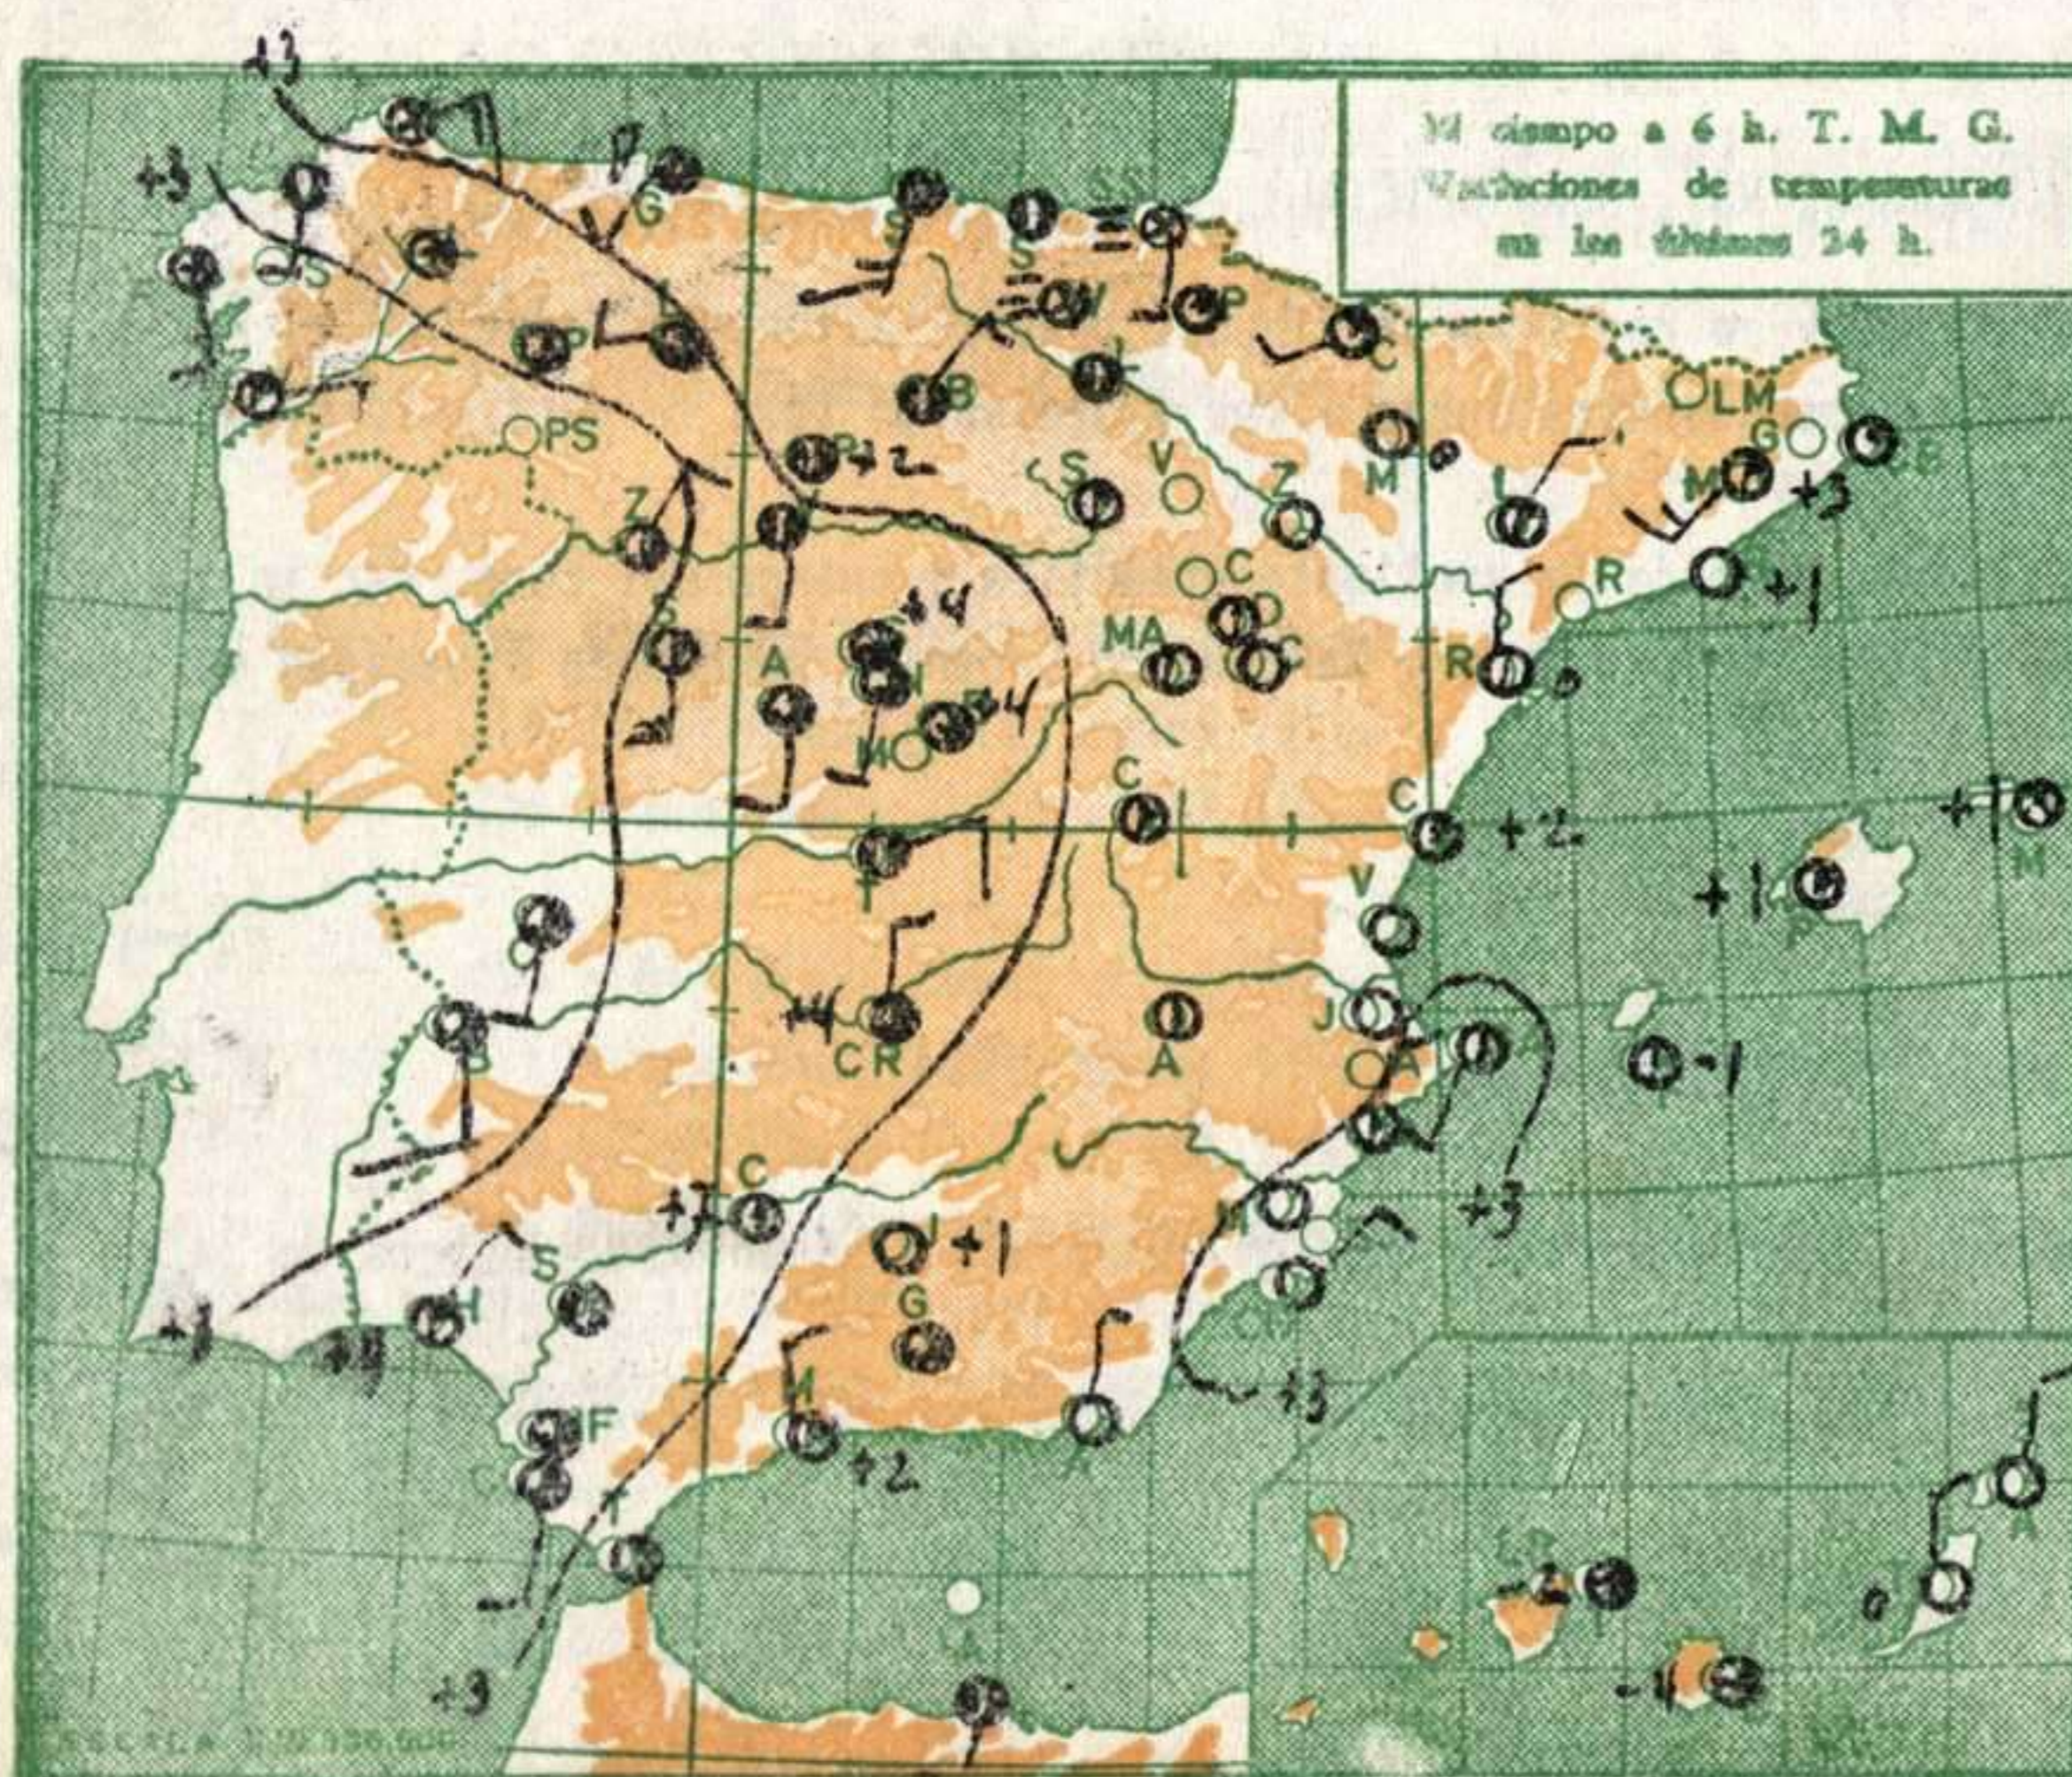

ISOBARAS TIPO				PUNTOS NOTABLES				ISOBARAS TIPO				PUNTOS NOTABLES				ISOBARAS TIPO				PUNTOS NOTABLES																																																																																																																																																																								
ppp	hhh	TT	T _d T _d	dd	ff	ppp	TT	T _d T _d	dd	ff	ppp	hhh	TT	T _d T _d	dd	ff	ppp	hhh	TT	T _d T _d	dd	ff	ppp	TT	T _d T _d	dd	ff																																																																																																																																																																	
Estación PALMA DE MAYORCA Indicativo 302 Día/hora 15/12								Estación								Estación																																																																																																																																																																												
1000	144	25 -5	20 06			1000						1000						850	1592	22	25 08	1011	26 9	20 06	850						850						700	3232	9	28 12	997	24-16	21 12	700						700						500	5910	-10	29 23	981	28	21 12	500						500						400	7500	-21	27 25	846	22	25 10	400						400						300	9050	-30	28 27	555	-6	27 17	300						300						250				437	-16	28 33	250						250						200	12380	-52	30 68	364	-27	27 23	200						200						150	14230	-52	30 58	224	-48	29 50	150						150						100				177	-55	30 54	100						100					