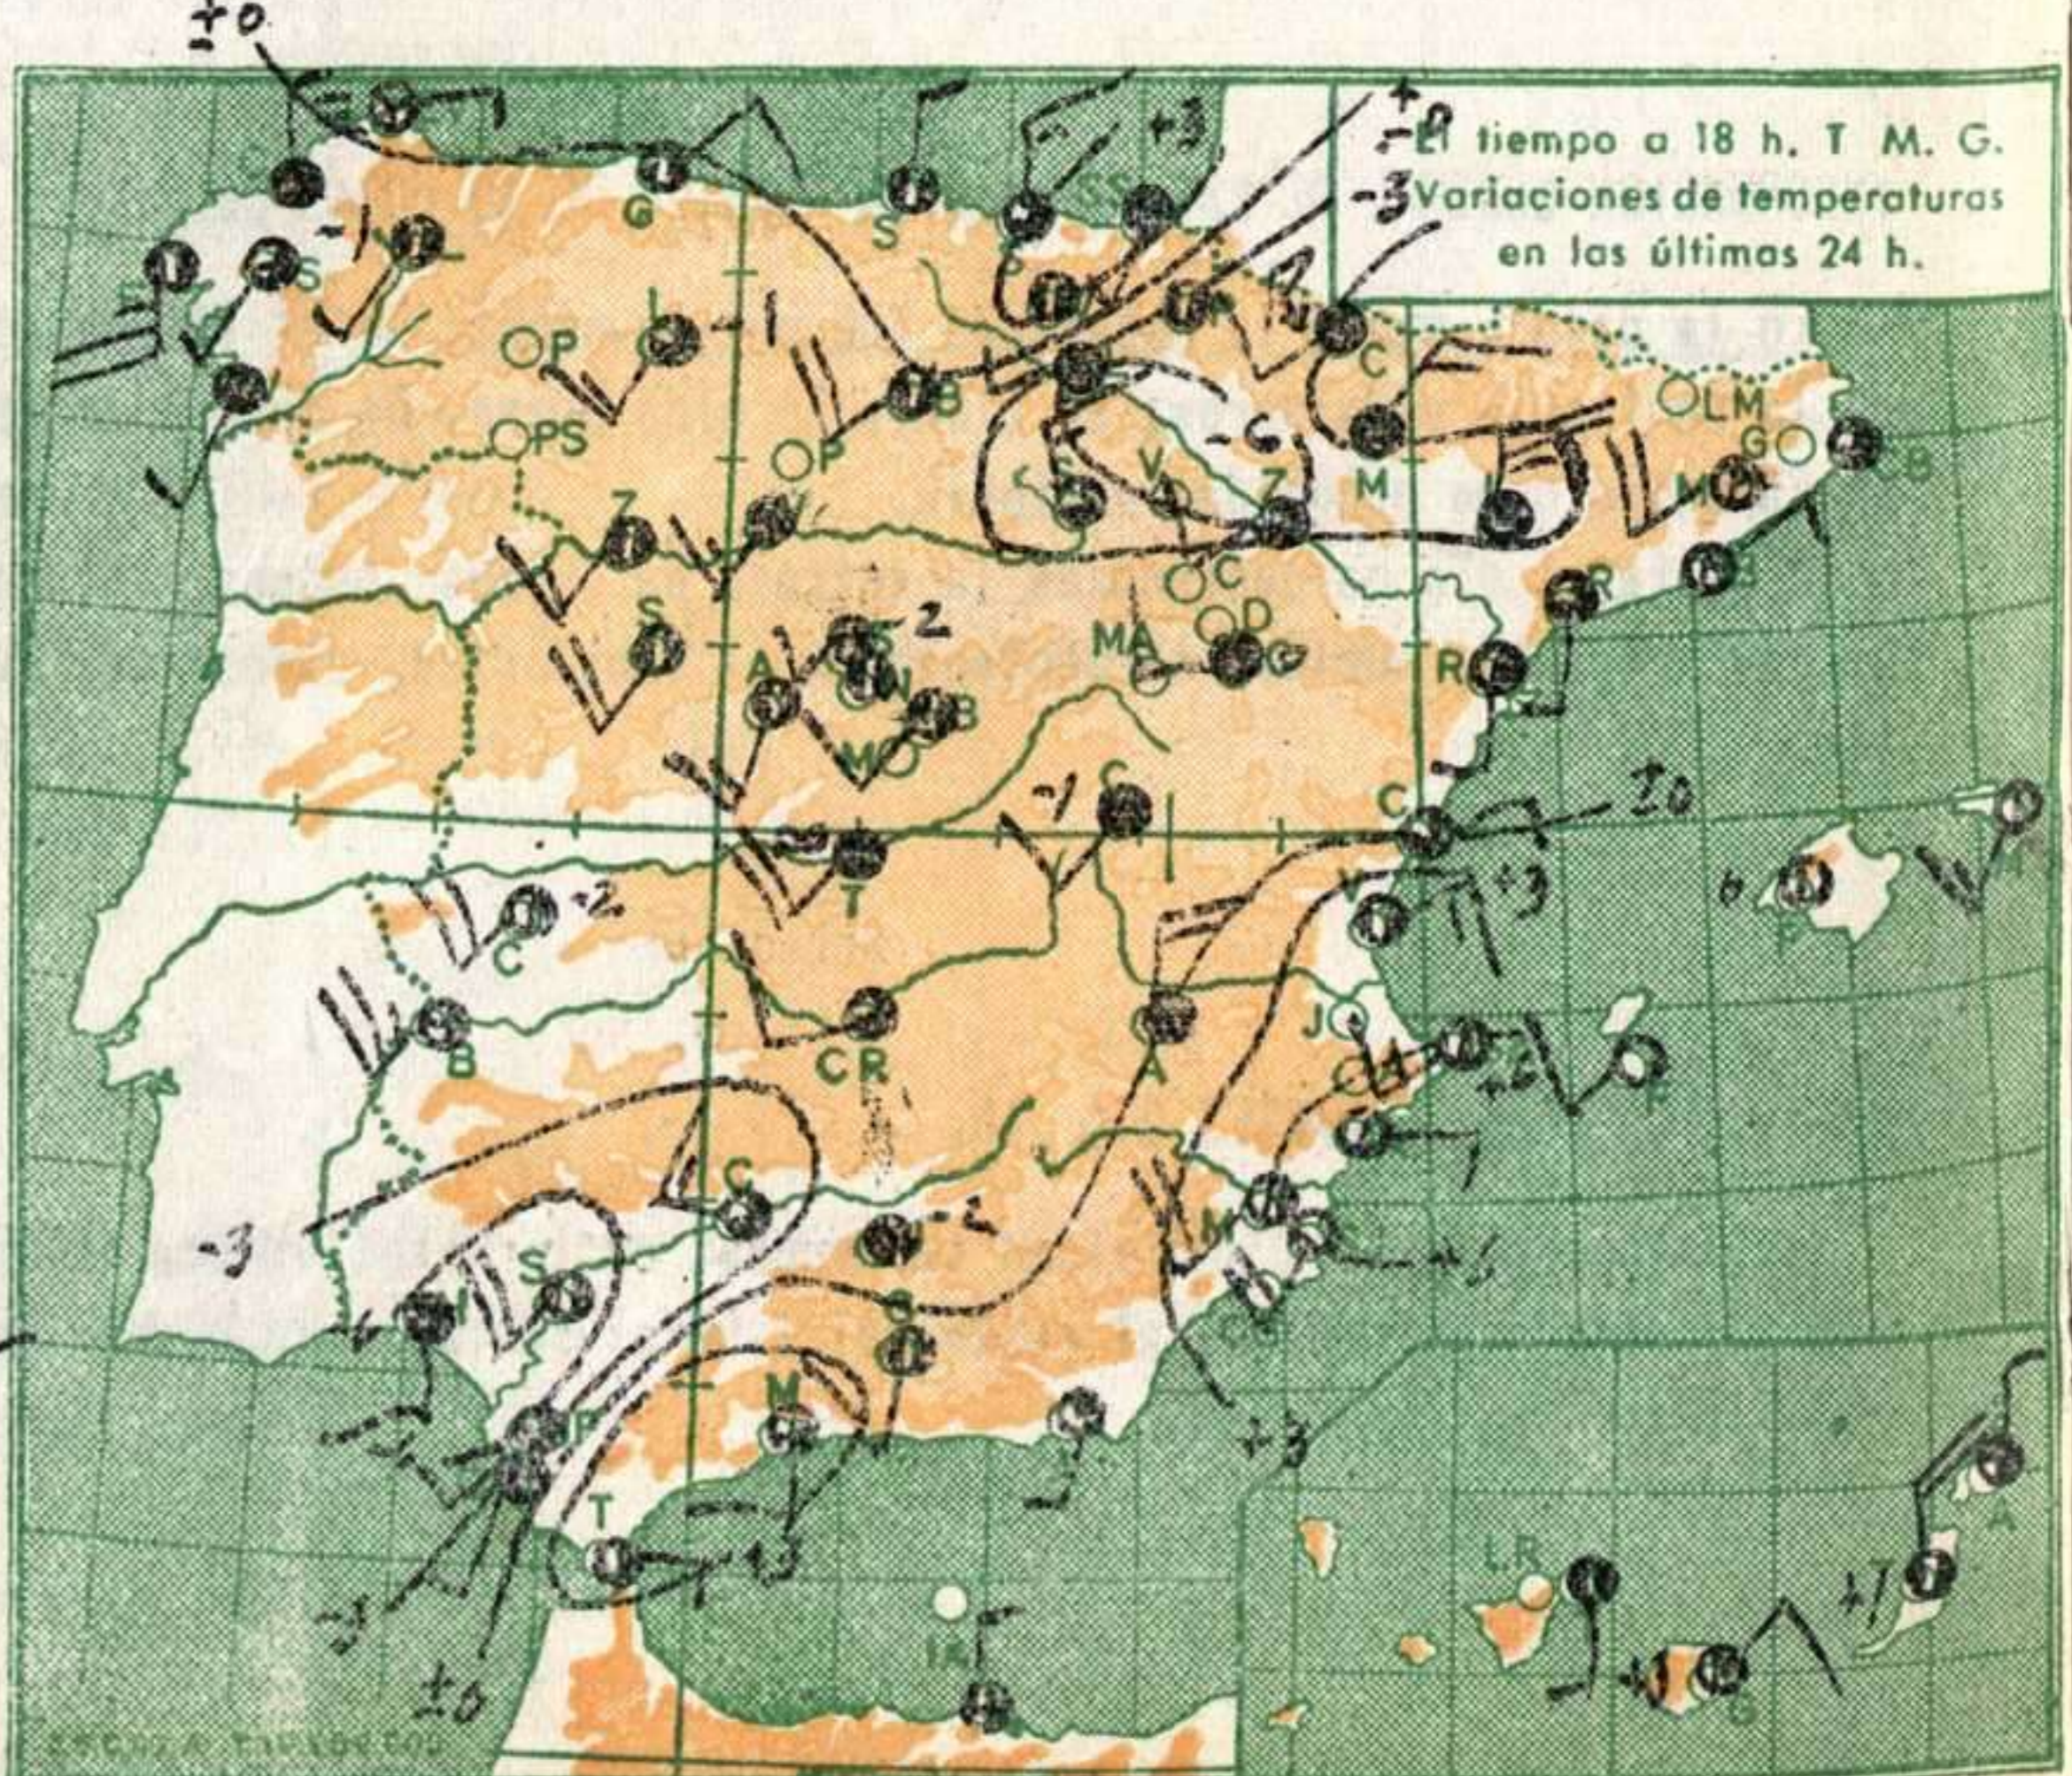

ISOBARAS TIPO				PUNTOS NOTABLES				ISOBARAS TIPO				PUNTOS NOTABLES				ISOBARAS TIPO				PUNTOS NOTABLES																																																																																																																																																																								
ppp	hhh	TT	T _d T _d	dd	ff	ppp	TT	T _d T _d	dd	ff	ppp	hhh	TT	T _d T _d	dd	ff	ppp	hhh	TT	T _d T _d	dd	ff	ppp	TT	T _d T _d	dd	ff																																																																																																																																																																	
Estación PALMA DE MAYORCA Indicativo 302 Día/hora 15/12								Estación								Estación																																																																																																																																																																												
1000	144	25 -5	20 06			1000						1000						850	1592	22	25 08	1011	26 9	20 06	850						850						700	3232	9	28 12	997	24-16	21 12	700						700						500	5910	-10	29 23	981	28	21 12	500						500						400	7500	-21	27 25	846	22	25 10	400						400						300	9050	-30	28 27	555	-6	27 17	300						300						250				437	-16	28 33	250						250						200	12380	-52	30 68	364	-27	27 23	200						200						150	14230	-52	30 58	224	-48	29 50	150						150						100				177	-55	30 54	100						100					

(*) Altura de la superficie isobara de 200 mb. en la escala PPF, expresando el millas. (**) Idem 700 mb.