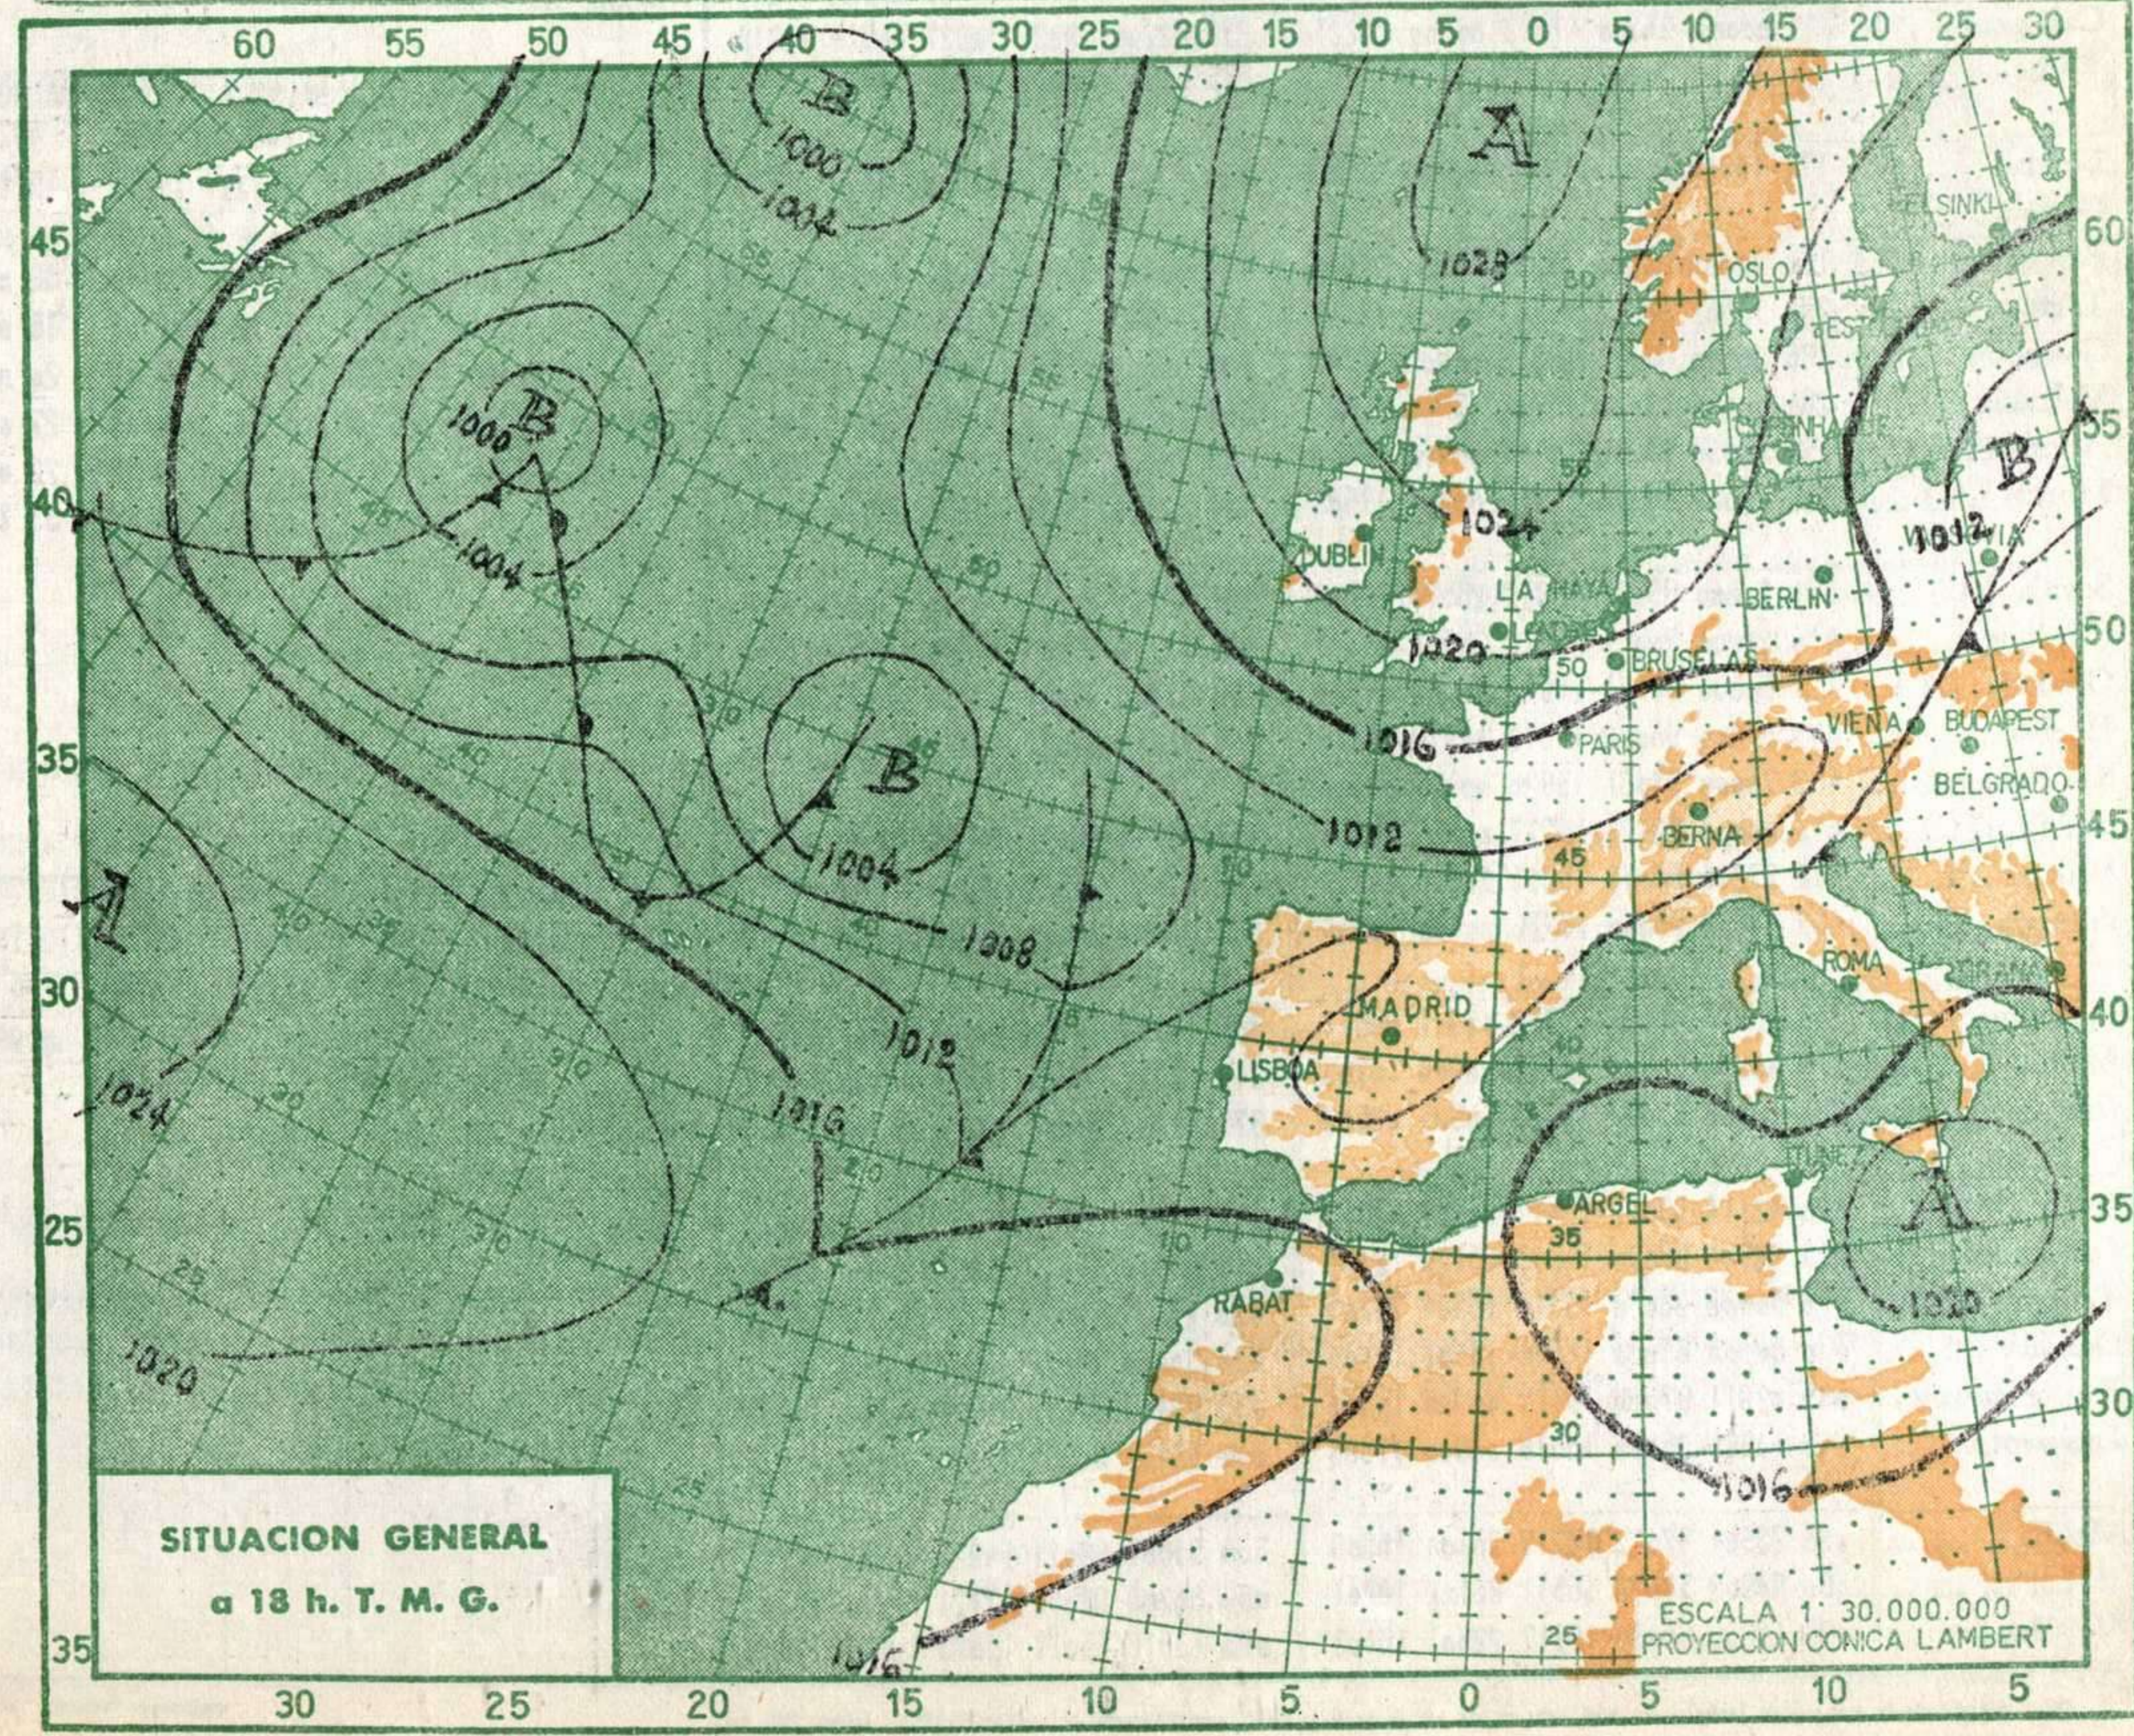

ISOBARAS TIPO				PUNTOS NOTABLES				ISOBARAS TIPO				PUNTOS NOTABLES				ISOBARAS TIPO				PUNTOS NOTABLES																																																																																																																																																																								
ppp	hhh	TT	T _d T _d	dd	ff	ppp	TT	T _d T _d	dd	ff	ppp	hhh	TT	T _d T _d	dd	ff	ppp	hhh	TT	T _d T _d	dd	ff	ppp	TT	T _d T _d	dd	ff																																																																																																																																																																	
Estación PALMA DE MAYORCA Indicativo 302 Día/hora 15/12								Estación								Estación																																																																																																																																																																												
1000	144	25 -5	20 06			1000						1000						850	1592	22	25 08	1011	26 9	20 06	850						850						700	3232	9	28 12	997	24-16	21 12	700						700						500	5910	-10	29 23	981	28	21 12	500						500						400	7500	-21	27 25	846	22	25 10	400						400						300	9050	-30	28 27	555	-6	27 17	300						300						250				437	-16	28 33	250						250						200	12380	-52	30 68	364	-27	27 23	200						200						150	14230	-52	30 58	224	-48	29 50	150						150						100				177	-55	30 54	100						100					