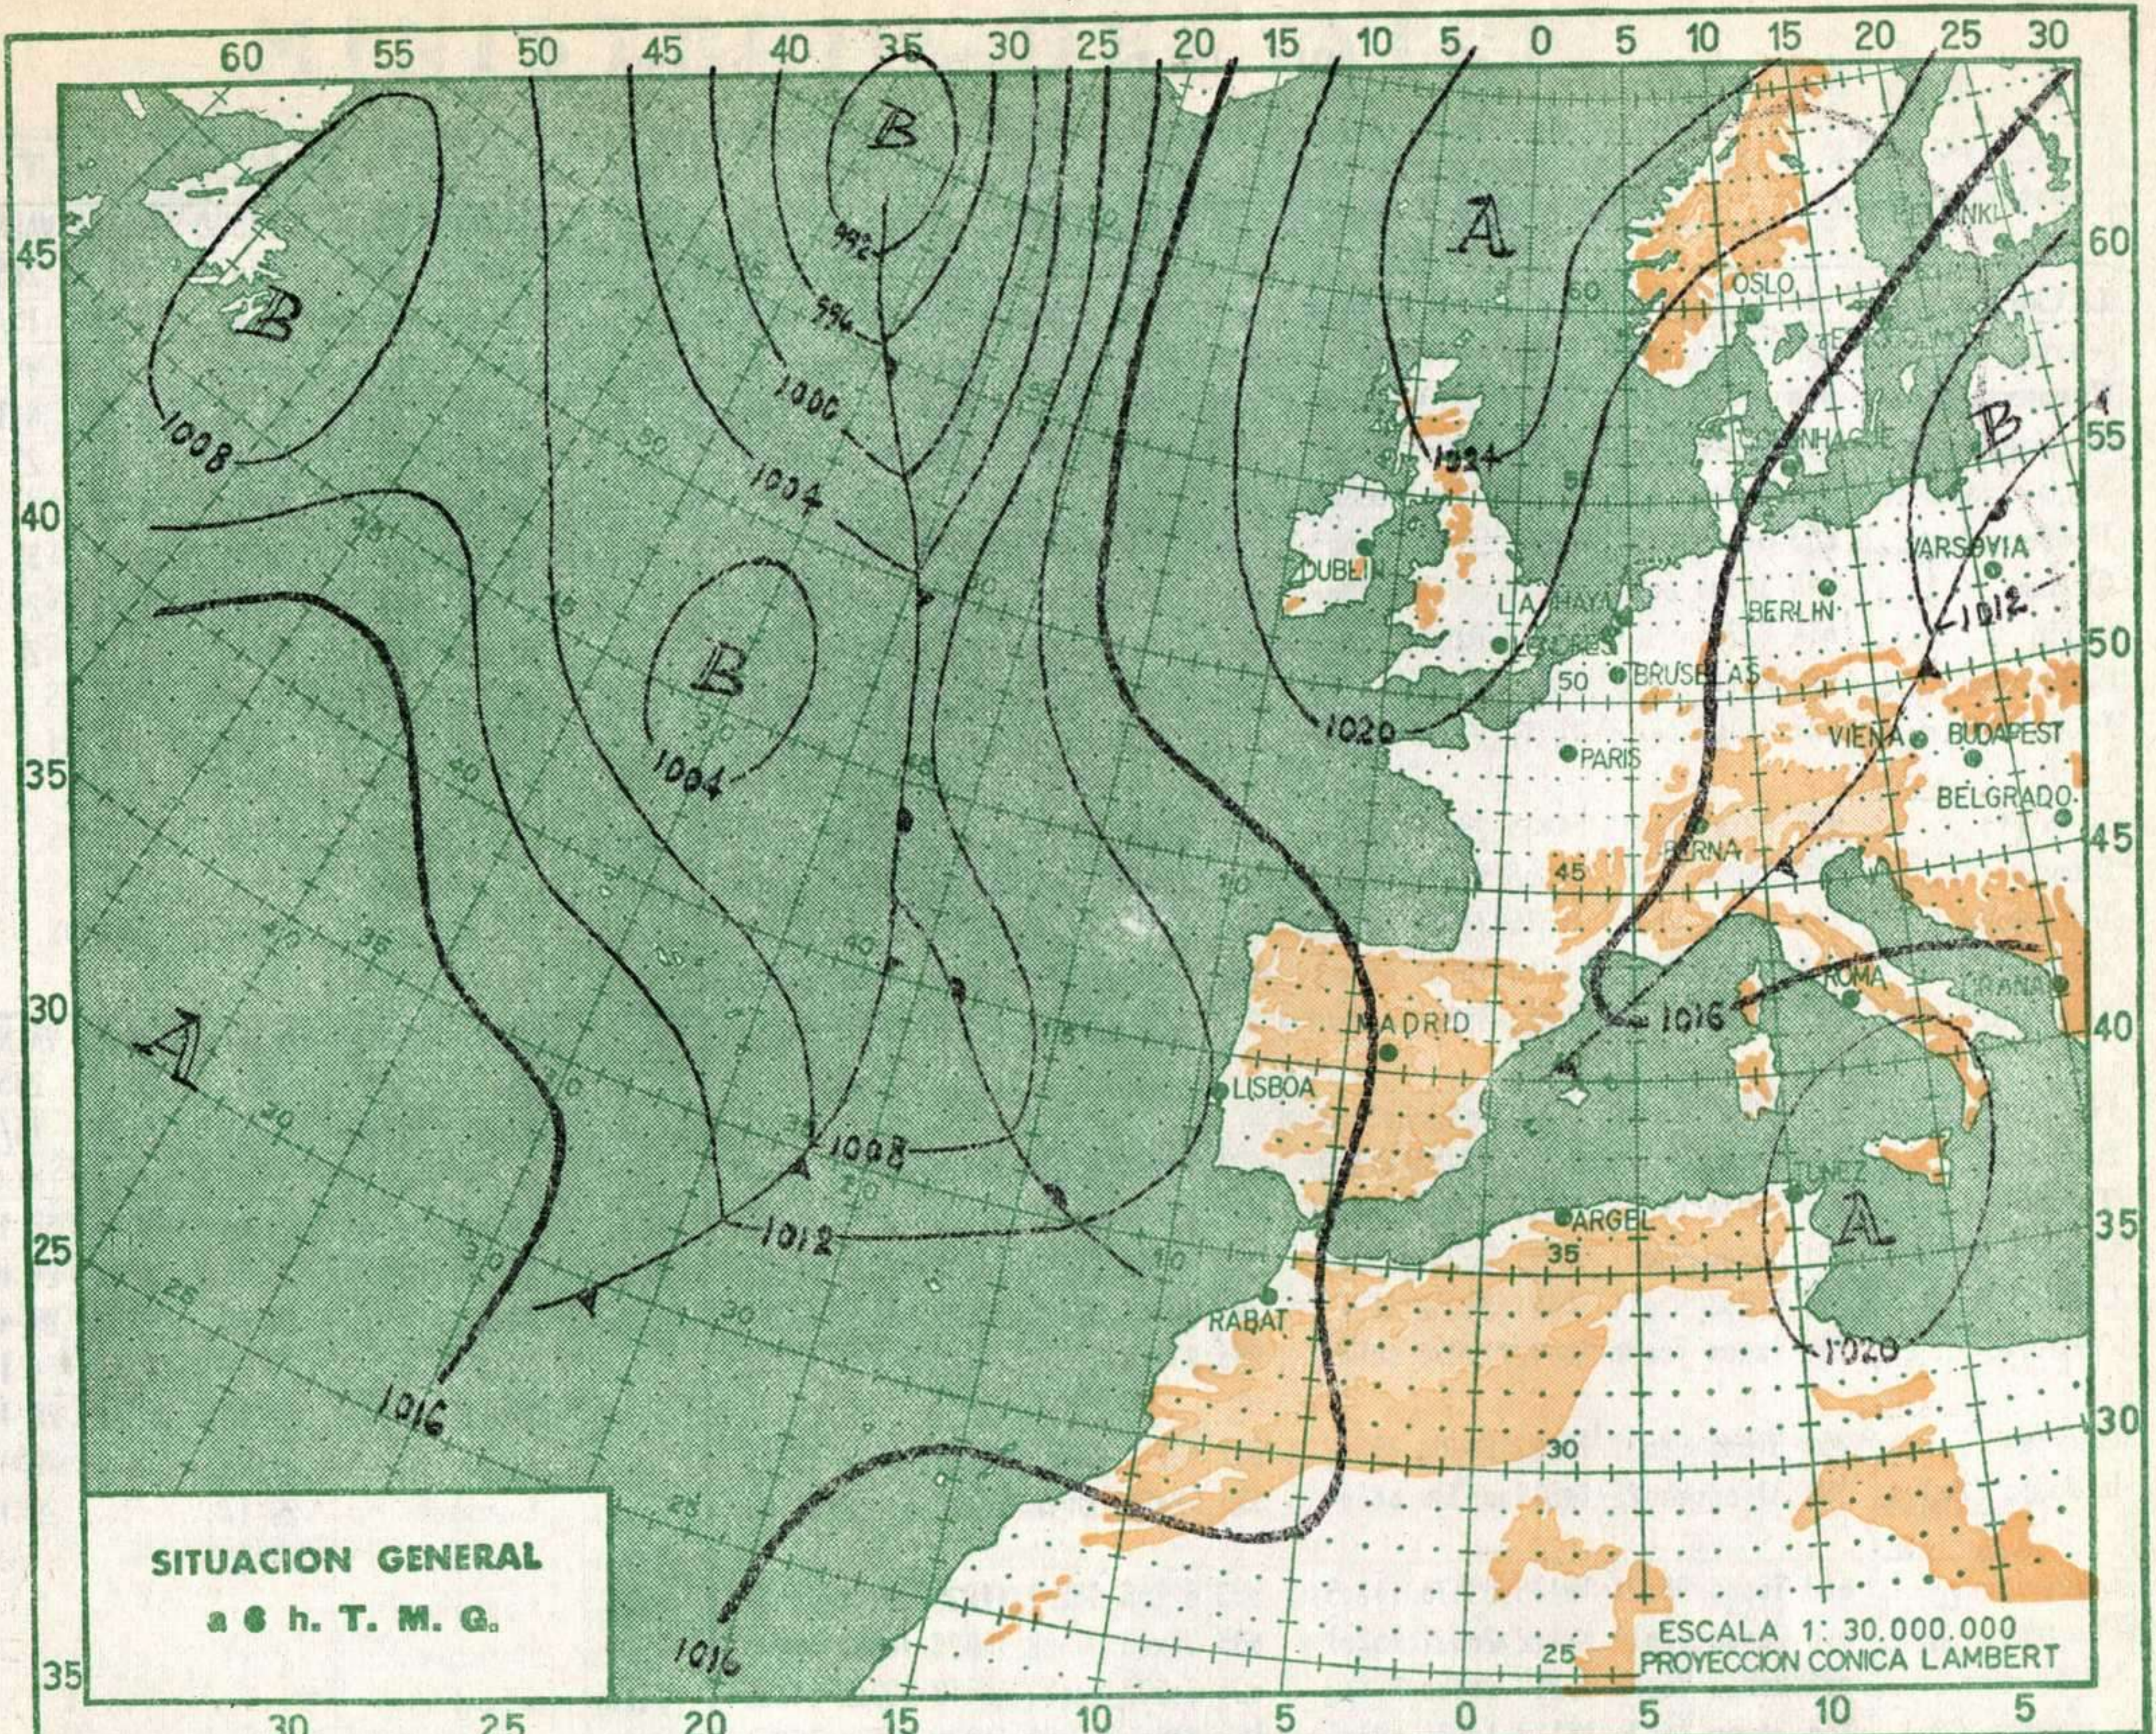

ISOBARAS TIPO				PUNTOS NOTABLES				ISOBARAS TIPO				PUNTOS NOTABLES				ISOBARAS TIPO				PUNTOS NOTABLES																																																																																																																																																																								
ppp	hhh	TT	T _d T _d	dd	ff	ppp	TT	T _d T _d	dd	ff	ppp	hhh	TT	T _d T _d	dd	ff	ppp	hhh	TT	T _d T _d	dd	ff	ppp	TT	T _d T _d	dd	ff																																																																																																																																																																	
Estación PALMA DE MAYORCA Indicativo 302 Día/hora 15/12								Estación								Estación																																																																																																																																																																												
1000	144	25 -5	20 06			1000						1000						850	1592	22	25 08	1011	26 9	20 06	850						850						700	3232	9	28 12	997	24-16	21 12	700						700						500	5910	-10	29 23	981	28	21 12	500						500						400	7500	-21	27 25	846	22	25 10	400						400						300	9050	-30	28 27	555	-6	27 17	300						300						250				437	-16	28 33	250						250						200	12380	-52	30 68	364	-27	27 23	200						200						150	14230	-52	30 58	224	-48	29 50	150						150						100				177	-55	30 54	100						100					

(*) Altura de la superficie isobara de 200 mb. en la escala PPF, expresando el millas. (**) Idem 700 mb.