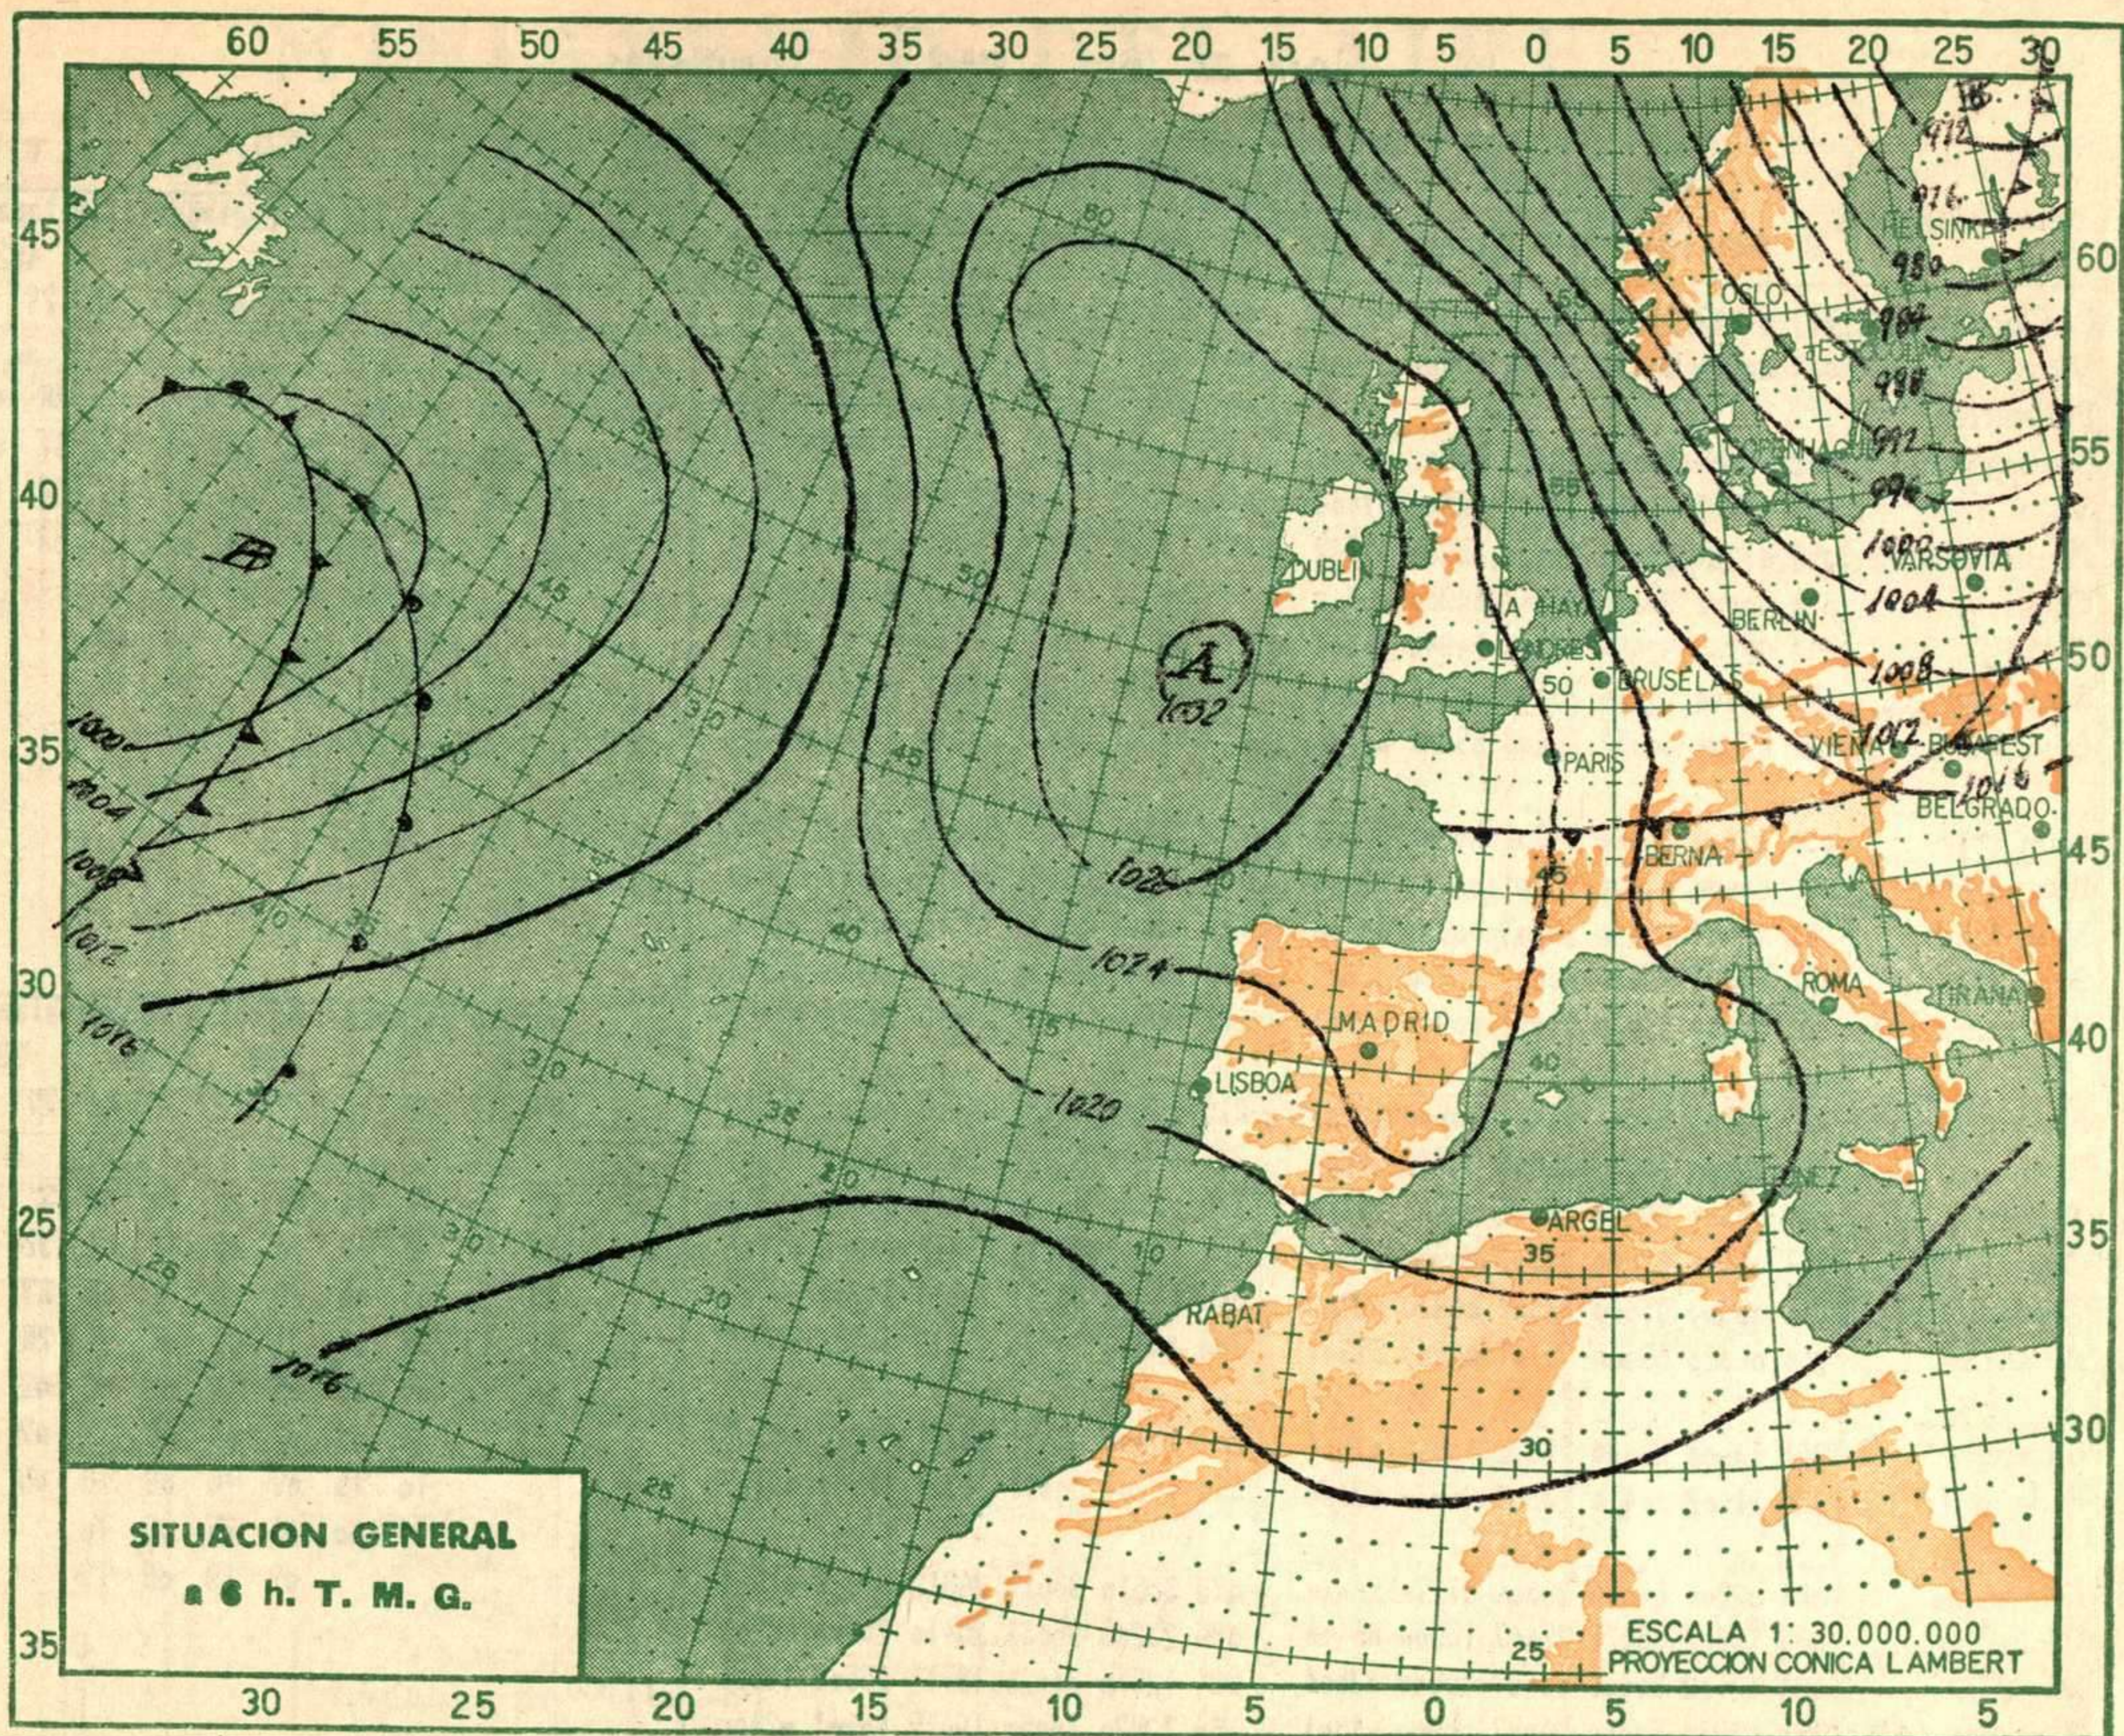

R A D I O S O N D E O S

ISOBARAS TIPO					PUNTOS NOTABLES					ISOBARAS TIPO					PUNTOS NOTABLES					ISOBARAS TIPO					PUNTOS NOTABLES												
ppp	hhh	TT	T _d	T _d	dd	ff	ppp	hhh	TT	T _d	T _d	dd	ff	ppp	hhh	TT	T _d	T _d	dd	ff	ppp	hhh	TT	T _d	T _d	dd	ff	ppp	hhh	TT	T _d	T _d	dd	ff			
Estación Barajas Indicativo 221 Día/hora 27/00										Estación Zaragoza Indicativo 159 Día/hora 27/00										Estación Tenerife Indicativo 020 Día/hora 27/00																	
1000	195						949	9	2	36	05	1000	196						990	12	1				1000	140	16	11				1012	16	11	20	02	
850	1553	8	-0	31	04		920	14	3	32	10	850	1554	7	-5	31	09	972	13	1				850	1498	6	-0				980	15	11	xx	xx		
700	3138	-4	-19	09	05		800	4	-6	00	07	700	3121	-3		36	08	932	12	1				700	3072	-1					822	4	2				
500							705	-4	-19	09	06	500	5690	-22		07	17	907	12	-4				500	5680	-18					797	4	-6				
400							693	-4	-20	09	05	400	7290	-36		08	33	795	3	-6				400	7300	-40					775	5					
300							588	-15		12	12	300	9230	-51		08	00	774	2	-18				300	9280	-45					687	-2					
250												250	10390	-58		08	40	576	-15					250							597	-7					
200												200	11800	-58		01	16	237	-57					200	11910	-55					525	-15	-31				
150												150	13620	-57		31	16	220	-61					150	13750	-58					460	-21	-34				
100												100	16160	-62		30	13	174	-55					100	16280	-60					425	-37					
																										302	-46										
																										230	-53										
																										162	-56										
Estación Palma de M. Indicativo 302 Día/hora 27/12										Estación Coruña Indicativo 001 Día/hora 27/12										Estación Zaragoza Indicativo 159 Día/hora 27/12																	
1000	16	21	1	25	07		1016	22	1	20	03	1000	214	11	2	05	03	1019	13	3	03	06	1000	195						990	14	1					
850	1550	6	-3	21	10		1000	18	-4	25	07	850	1566	7	-7	04	06	994	11	1	06	08	850	1545	9		30	19	909	7	-4						
700	3105	-5		04	12		961	16	3	28	08	700	3124	-5	-31	06	04	936	12	-11	06	09	700	3118	-2		08	10	857	9	-12						
500	5680	-21		05	21		800	2		34	06	500	5700	-25		11	10	905	10	-13	06	07	500	5700	-20		05	12	610	-10							
400	7290	-33		09	41		787	0	-12	34	08	400	7320	-33		12	15	884	10	-6	05	06	400	7310	-34	-41	13	25	522	-17							
300	9350	-46		08	45		763	0	-21	35	10	300	9280	-49		14	21	763	-1	-19	00	00	300	9270	-49		09	28	451	-26	-39						
250							750	-5		34	12	250							707	-5	-21	05	04	250	10440	-57		10	31	360	-80	-47					
200	11850	-56		07	19		605	-9		05	10	200	12690	-62		15	23	670	-6	-23	07	05	200	11820	-63		24	11	201	-63							
150							451	-21		07	31	150	13660	-57		29	12	500	-20		10	10	150	13640	-56		32	22	178	-56							
100							305	-47		08	44	100	16220	-58		29	12	255	-57		12	23	100	16090	-61		32	13									
							274	-51		18	47								192	-63		16	03														
							230	-59		09	39								165	-57		28	07														
							173	-54		26	35								60	-50		32	14														
Estación Barajas Indicativo 221 Día/hora 27/12										Estación Indicativo Día/hora										Estación Indicativo Día/hora																	
1000	105						949	15	3	00	00	1000																									
850	1551	8	-18	34	08		907	11	-2	09	03	850																									
700	3119	-1		02	06		890	11	-5	34	05	700																									
500	5710	-20		10	20		743	6	-17	23	05	500																									
400	7330	-31		11	36		720	-10	-19	23	05	400																									
300	9300	-55		11	40		577	-12		06	09	300																									
250							556	-13		09	13	250																									
200	11930	-52		11	15		491	-21		10	20	200																									
150	13720	-52		28	15		478	-22		09	28	150																									
100							300	-46		11	40	100																									
							234	-55		11	30																										
							130	-54																													