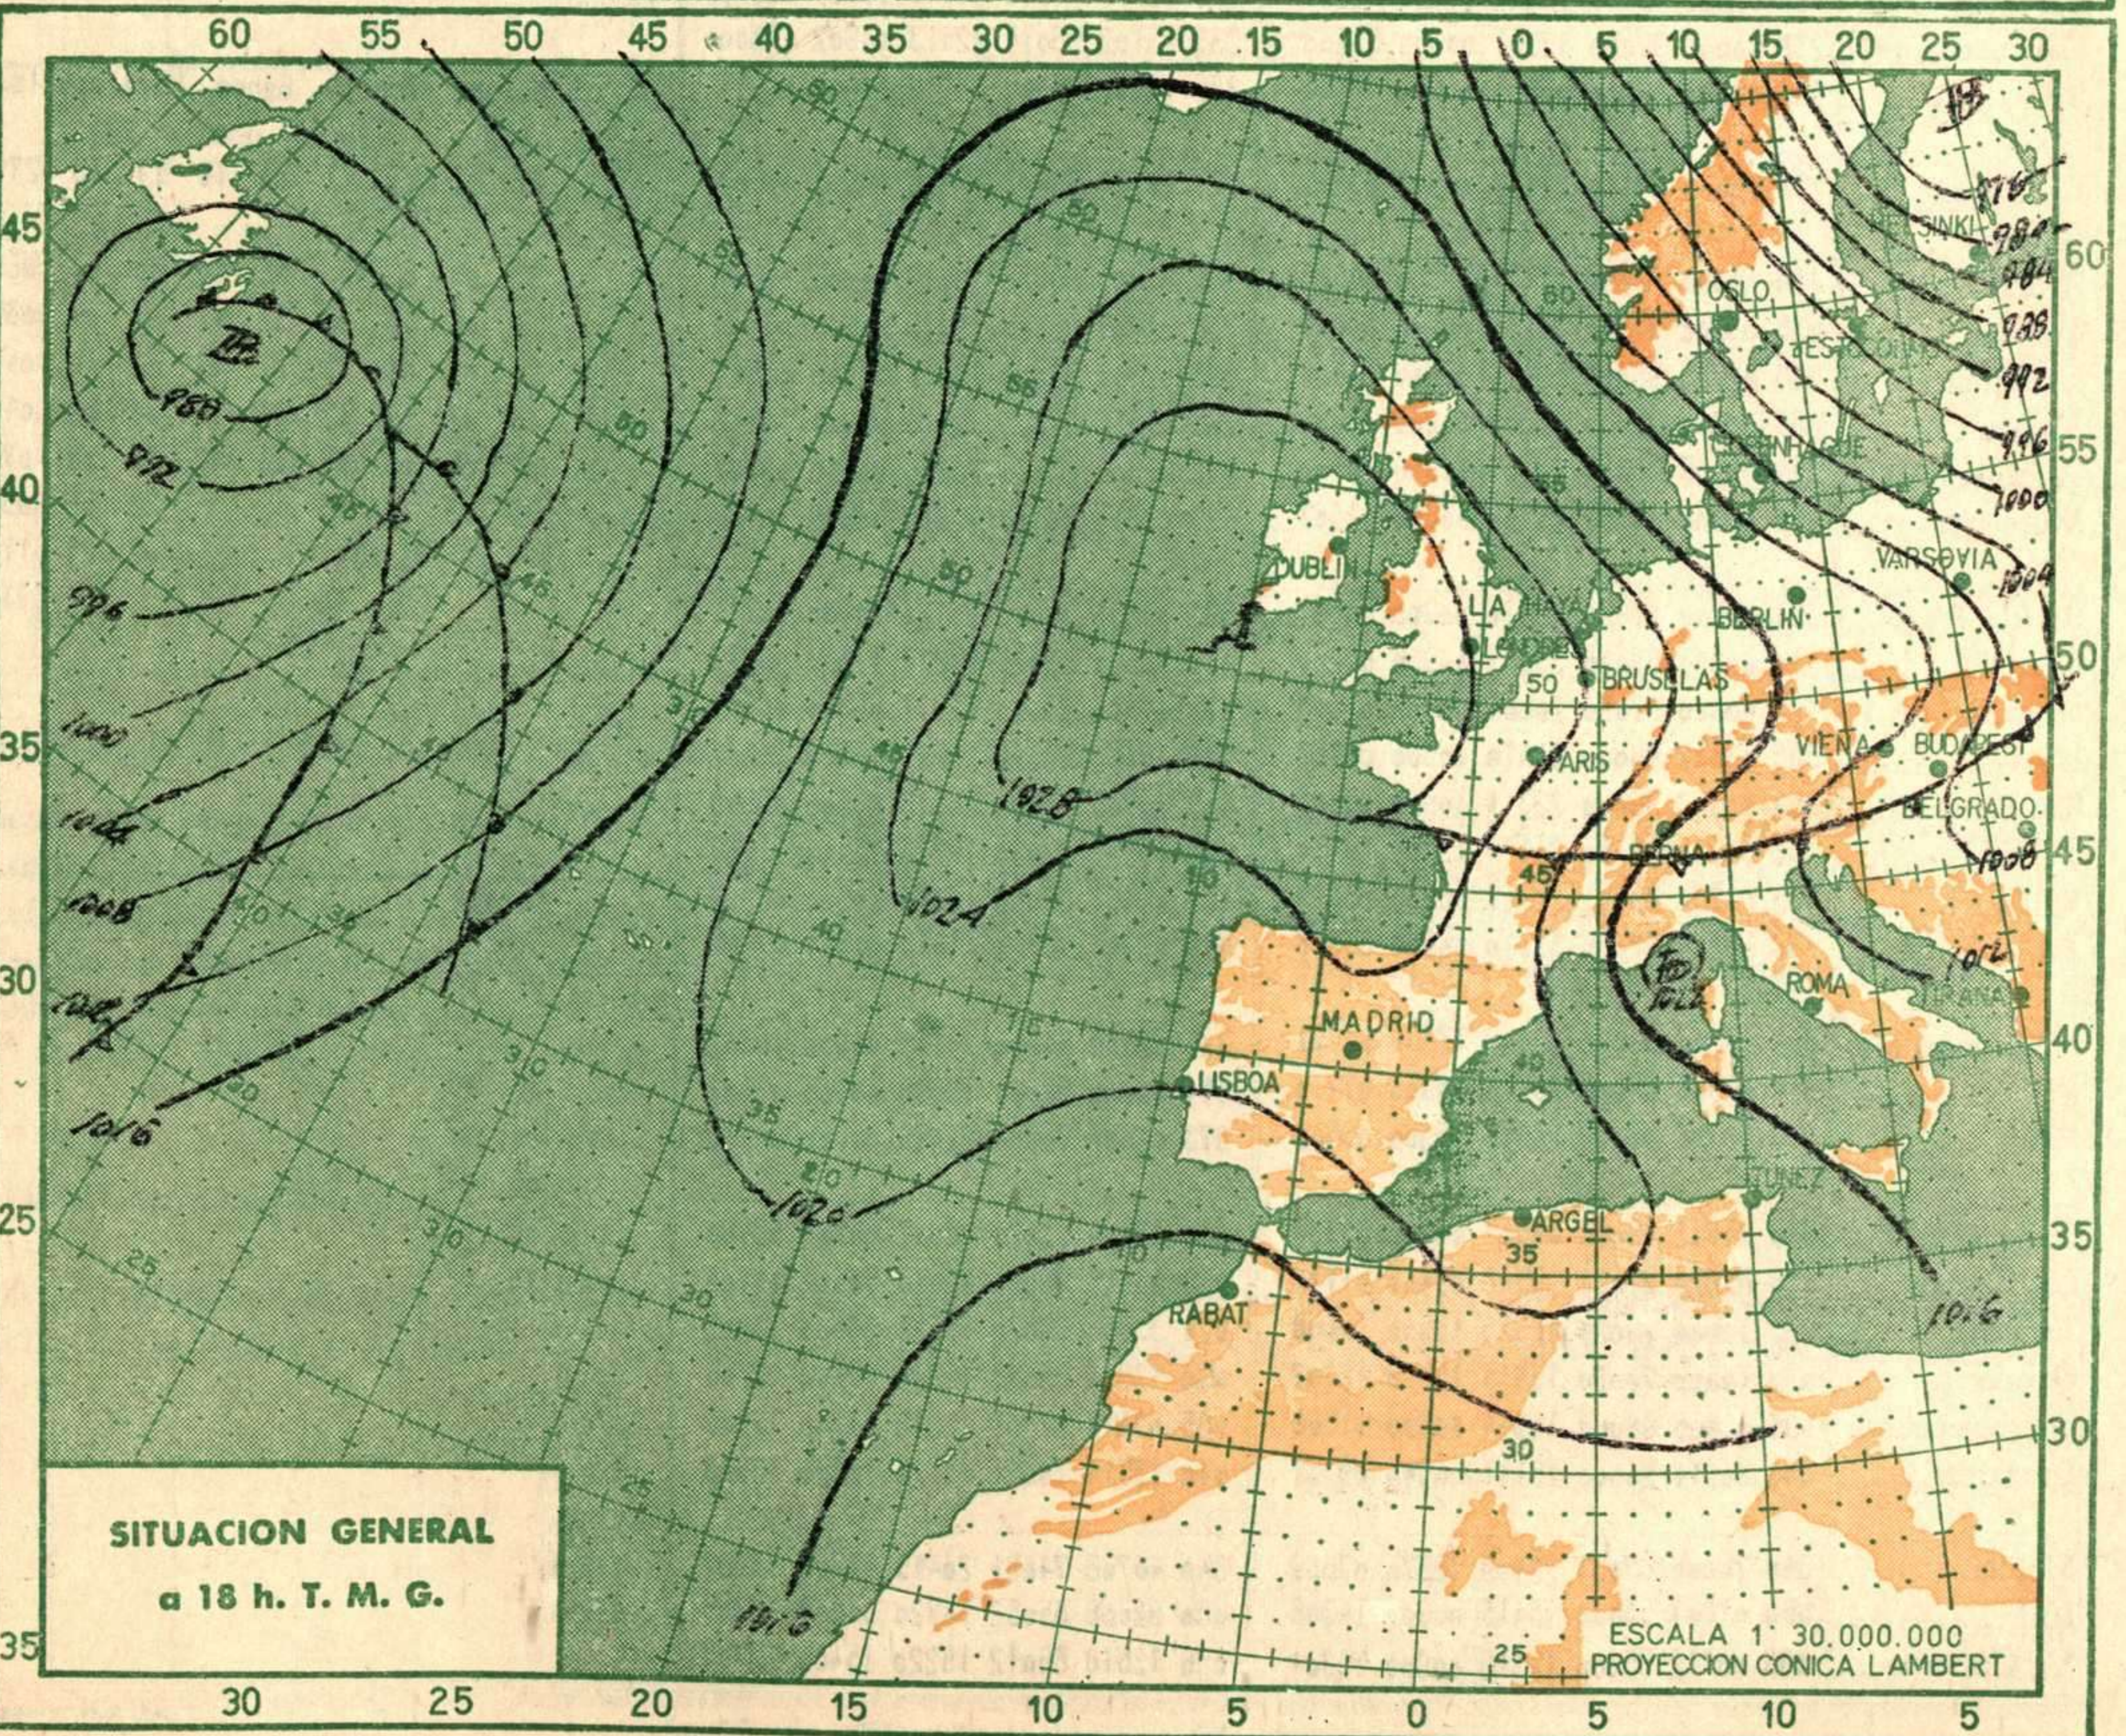

R A D I O S O N D E O S

ISOBARAS TIPO					PUNTOS NOTABLES					ISOBARAS TIPO					PUNTOS NOTABLES					ISOBARAS TIPO					PUNTOS NOTABLES												
ppp	hhh	TT	T _d	T _d	dd	ff	ppp	hhh	TT	T _d	T _d	dd	ff	ppp	hhh	TT	T _d	T _d	dd	ff	ppp	hhh	TT	T _d	T _d	dd	ff	ppp	hhh	TT	T _d	T _d	dd	ff			
Estación Barajas Indicativo 221 Día/hora 27/00										Estación Zaragoza Indicativo 159 Día/hora 27/00										Estación Tenerife Indicativo 020 Día/hora 27/00																	
1000	195						949	9	2	36	05	1000	196						990	12	1				1000	140	16	11				1012	16	11	20	02	
850	1553	8	-0	31	04		920	14	3	32	10	850	1554	7	-5	31	09	972	13	1				850	1498	6	-0				980	15	11	xx	xx		
700	3138	-4	-19	09	05		800	4	-6	00	07	700	3121	-3		36	08	932	12	1				700	3072	-1					822	4	2				
500							705	-4	-19	09	06	500	5690	-22		07	17	907	12	-4				500	5680	-18					797	4	-6				
400							693	-4	-20	09	05	400	7290	-36		08	33	795	3	-6				400	7300	-40					775	5					
300							588	-15		12	12	300	9230	-51		08	00	774	2	-18				300	9280	-45					687	-2					
250												250	10390	-58		08	40	576	-15					250							597	-7					
200												200	11800	-58		01	16	237	-57					200	11910	-55					525	-15	-31				
150												150	13620	-57		31	16	220	-61					150	13750	-58					460	-21	-34				
100												100	16160	-62		30	13	174	-55					100	16280	-60					425	-37					
																										302	-46										
																										230	-53										
																										162	-56										
Estación Palma de M. Indicativo 302 Día/hora 27/12										Estación Coruña Indicativo 001 Día/hora 27/12										Estación Zaragoza Indicativo 159 Día/hora 27/12																	
1000	16	21	1	25	07		1016	22	1	20	03	1000	214	11	2	05	03	1019	13	3	03	06	1000	195						990	14	1					
850	1550	6	-3	21	10		1000	18	-4	25	07	850	1566	7	-7	04	06	994	11	1	06	08	850	1545	9		30	19	909	7	-4						
700	3105	-5		04	12		961	16	3	28	08	700	3124	-5	-31	06	04	936	12	-11	06	09	700	3118	-2		08	10	857	9	-12						
500	5680	-21		05	21		800	2		34	06	500	5700	-25		11	10	905	10	-13	06	07	500	5700	-20		05	12	610	-10							
400	7290	-33		09	41		787	0	-12	34	08	400	7320	-33		12	15	884	10	-6	05	06	400	7310	-34	-41	13	25	522	-17							
300	9350	-46		08	45		763	0	-21	35	10	300	9280	-49		14	21	763	-1	-19	00	00	300	9270	-49		09	28	451	-26	-39						
250							750	-5		34	12	250							707	-5	-21	05	04	250	10440	-57		10	31	360	-80	-47					
200	11850	-56		07	19		605	-9		05	10	200	12690	-62		15	23	670	-6	-23	07	05	200	11820	-63		24	11	201	-63							
150							451	-21		07	31	150	13660	-57		29	12	500	-20		10	10	150	13640	-56		32	22	178	-56							
100							305	-47		08	44	100	16220	-58		29	12	255	-57		12	23	100	16090	-61		32	13									
							274	-51		18	47								192	-63		16	03														
							230	-59		09	39								165	-57		28	07														
							173	-54		26	35								60	-50		32	14														
Estación Barajas Indicativo 221 Día/hora 27/12										Estación Indicativo Día/hora										Estación Indicativo Día/hora																	
1000	105						949	15	3	00	00	1000																									
850	1551	8	-18	34	08		907	11	-2	09	03	850																									
700	3119	-1		02	06		890	11	-5	34	05	700																									
500	5710	-20		10	20		743	6	-17	23	05	500																									
400	7330	-31		11	36		720	-10	-19	23	05	400																									
300	9300	-55		11	40		577	-12		06	09	300																									
250							556	-13		09	13	250																									
200	11930	-52		11	15		491	-21		10	20	200																									
150	13720	-52		28	15		478	-22		09	28	150																									
100							300	-46		11	40	100																									
							234	-55		11	30																										
							130	-54																													