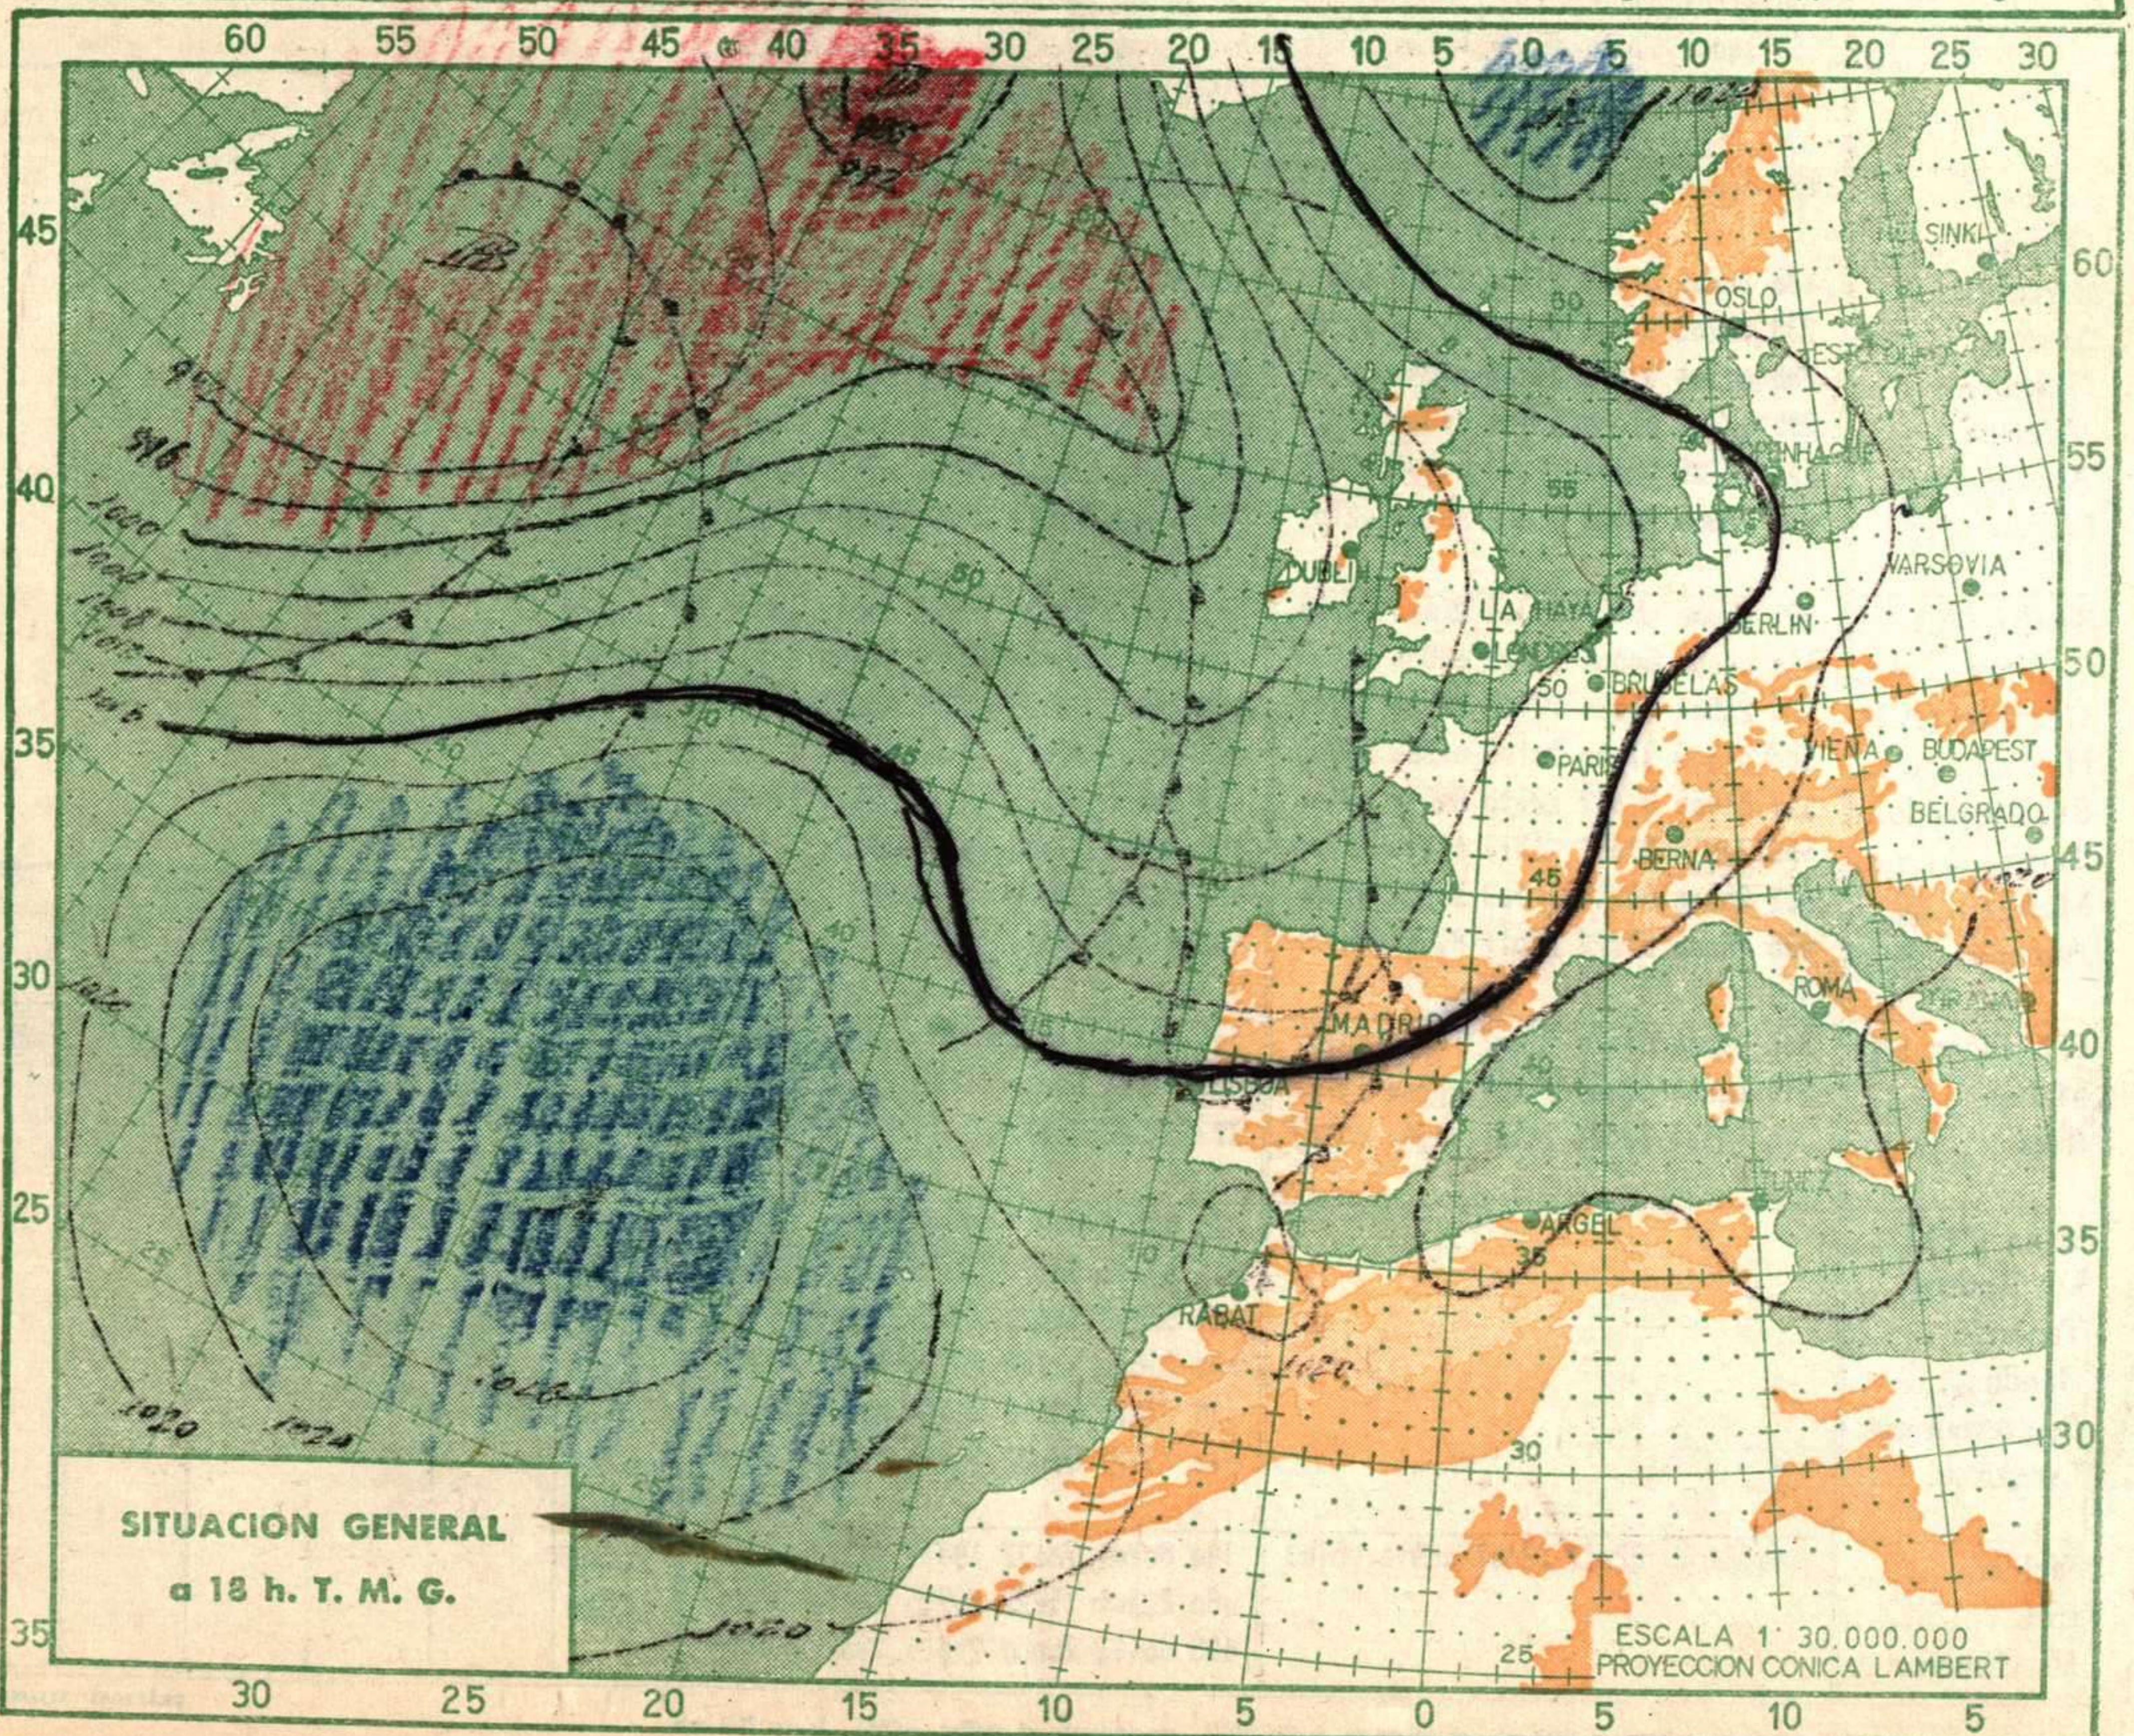

OBSERVATORIOS	OBSERVACIONES a 6 h.										OBSERVACIONES a 18 h.										VIENTO EN ALTITUD						
	iii	Hddff	VVwwW	PPPTT	N₁C₁L₁C₁M₁	T₁T₁app	iii	Hddff	VVwwW	PPPTT	N₁C₁L₁C₁M₁	T₁T₁app	Estación	Albacete	Logroño	Mahón	Sevilla	Gandé	Valencia								
	Indicativo	280	084	314	391	030	285	Indicativo	280	084	314	391	030	285	Día/hora	21 00	21 00	21 00	21 00	21 00	21 00						
La Coruña...	001	81404	56616	15309	8092x	06713	001	82715	58636	09407	874xx	06502	Tierra	00 00	SE 10	NE 10	00 00	00 00	00 00								
Vares ...	004	82308	97022	13408	809xx	03713	004	82524	95818	17509	89000	07611	1.000	17 08	12 05	08 04	00 00	36 12	24 07								
Finisterre ...	040	81828	95808	16110	87xxx	09816	040	83224	96028	12309	87xxx	08713	1.500	20 06	17 10	06 06	19 10	36 19	26 10								
Santiago (A.)...	042	81918	60586	16606	7632x	05713	042	83004	60606	11505	884xx	02502	2.000	25 14	22 11	09 06	23 08	34 21	26 09								
Vigo ...	053	80000	97022	21102	0092x	00704	053	80000	94636	12703	853xx	01738	3.000	11 06	21 08	32 02	34 10	33 19	34 05								
Ponferrada...	048	80000	06656	21705	875xx	04407	048	81805	10022	13309	875xx	07409	4.000		26 07	22 02		34 31	29 10								
Orense ...	014	82201	97031	17105	80972	01713	014	80000	95052	07070	886xx	05828	5.500			10 04		33 41									
Gijón ...	023	21810	95102	18309	15610	01713	023	71830	97022	09210	55510	03730	7.000			07 04											
Santander...	027	81725	82031	17903	00974	01807	027	81828	70022	11408	856xx	02716	9.000			08 04											
Igueldo...													10.500														
León (*) ...	055	72502	80031	48501	55540	00712	055	82004	40026	42703	862xx	02721	12.000														
Burgos (*)...	076	00000	96000	47851	00900	52708	076	81806	96606	43702	80520	01717	16.000														
Valladolid...	141	00000	92464	21252	00900	52609	141	81606	92606	14205	5742x	04723															
Soria (*) ...	148	90000	91454	54654	90000	54612	148	80000	94707	51301	873xx	00719															
Salamanca (*)...	202	31504	97031	46700	25510	51808	202	72218	97032	43205	65420	04716															
Navacerrada(*)	215	91806	90454	51055	90000	55713	215	82710	90732	47453	870xx	53711															
Barajas...	221	70000	60051	23100	35547	51611	221	80000	56608	18804	66420	03613															
Toledo...	272	00902	10460	24050	00900	51708	272	82701	50505	20104	8092x	04605															
Cuenca (*) ...	231	70000	97031	44600	774xx	00808	231	80000	98022	41904	875xx	04812															
Ciudad Real ...	348	90903	91454	21450	90000	51705	348	70000	93466	18406	47533	04708															
Albacete ...	280	90000	10421	24954	90000	54815	280	72703	70012	61007	00012	02815															
Cáceres... ..	261	81805	97022	20906	809xx	04707	261	71808	98022	17809	25670	07608															
Badajoz (A.) ...	330	51502	58054	21503	57200	02708	330	52308	65022	18312	25430	08401															
Logroño ...	083	90206	91124	19502	90000	01306	083	80000	96022	15804	874xx	03725															
Pamplona ...	086	20000	94011	23601	28200	06709	086	70000	95021	20405	78200	04709															
Monforte...	094	80000	70022	22802	864xx	02813	094	80000	70022	10403	4557x	02724															
Zaragoza (A.)...	160	91104	05474	23600	90000	00705	160	80906	60052	17205	30937	04720															
Calamocha (*)	233	10000	97030	36955	10970	55724	233	70000	97022	35102	70908	02613															
Teruel... ..	235	92701	11401	01952	90000	56611	235	62701	80021	99206	21660	03611															
Lérida ...	171	90000	92474	21801	90000	01211	171	80000	96052	17205	3652x	03711															
Gerona... ..	180	20000	04104	21406	15512	04613	180	62202	97031	11110	22671	00607