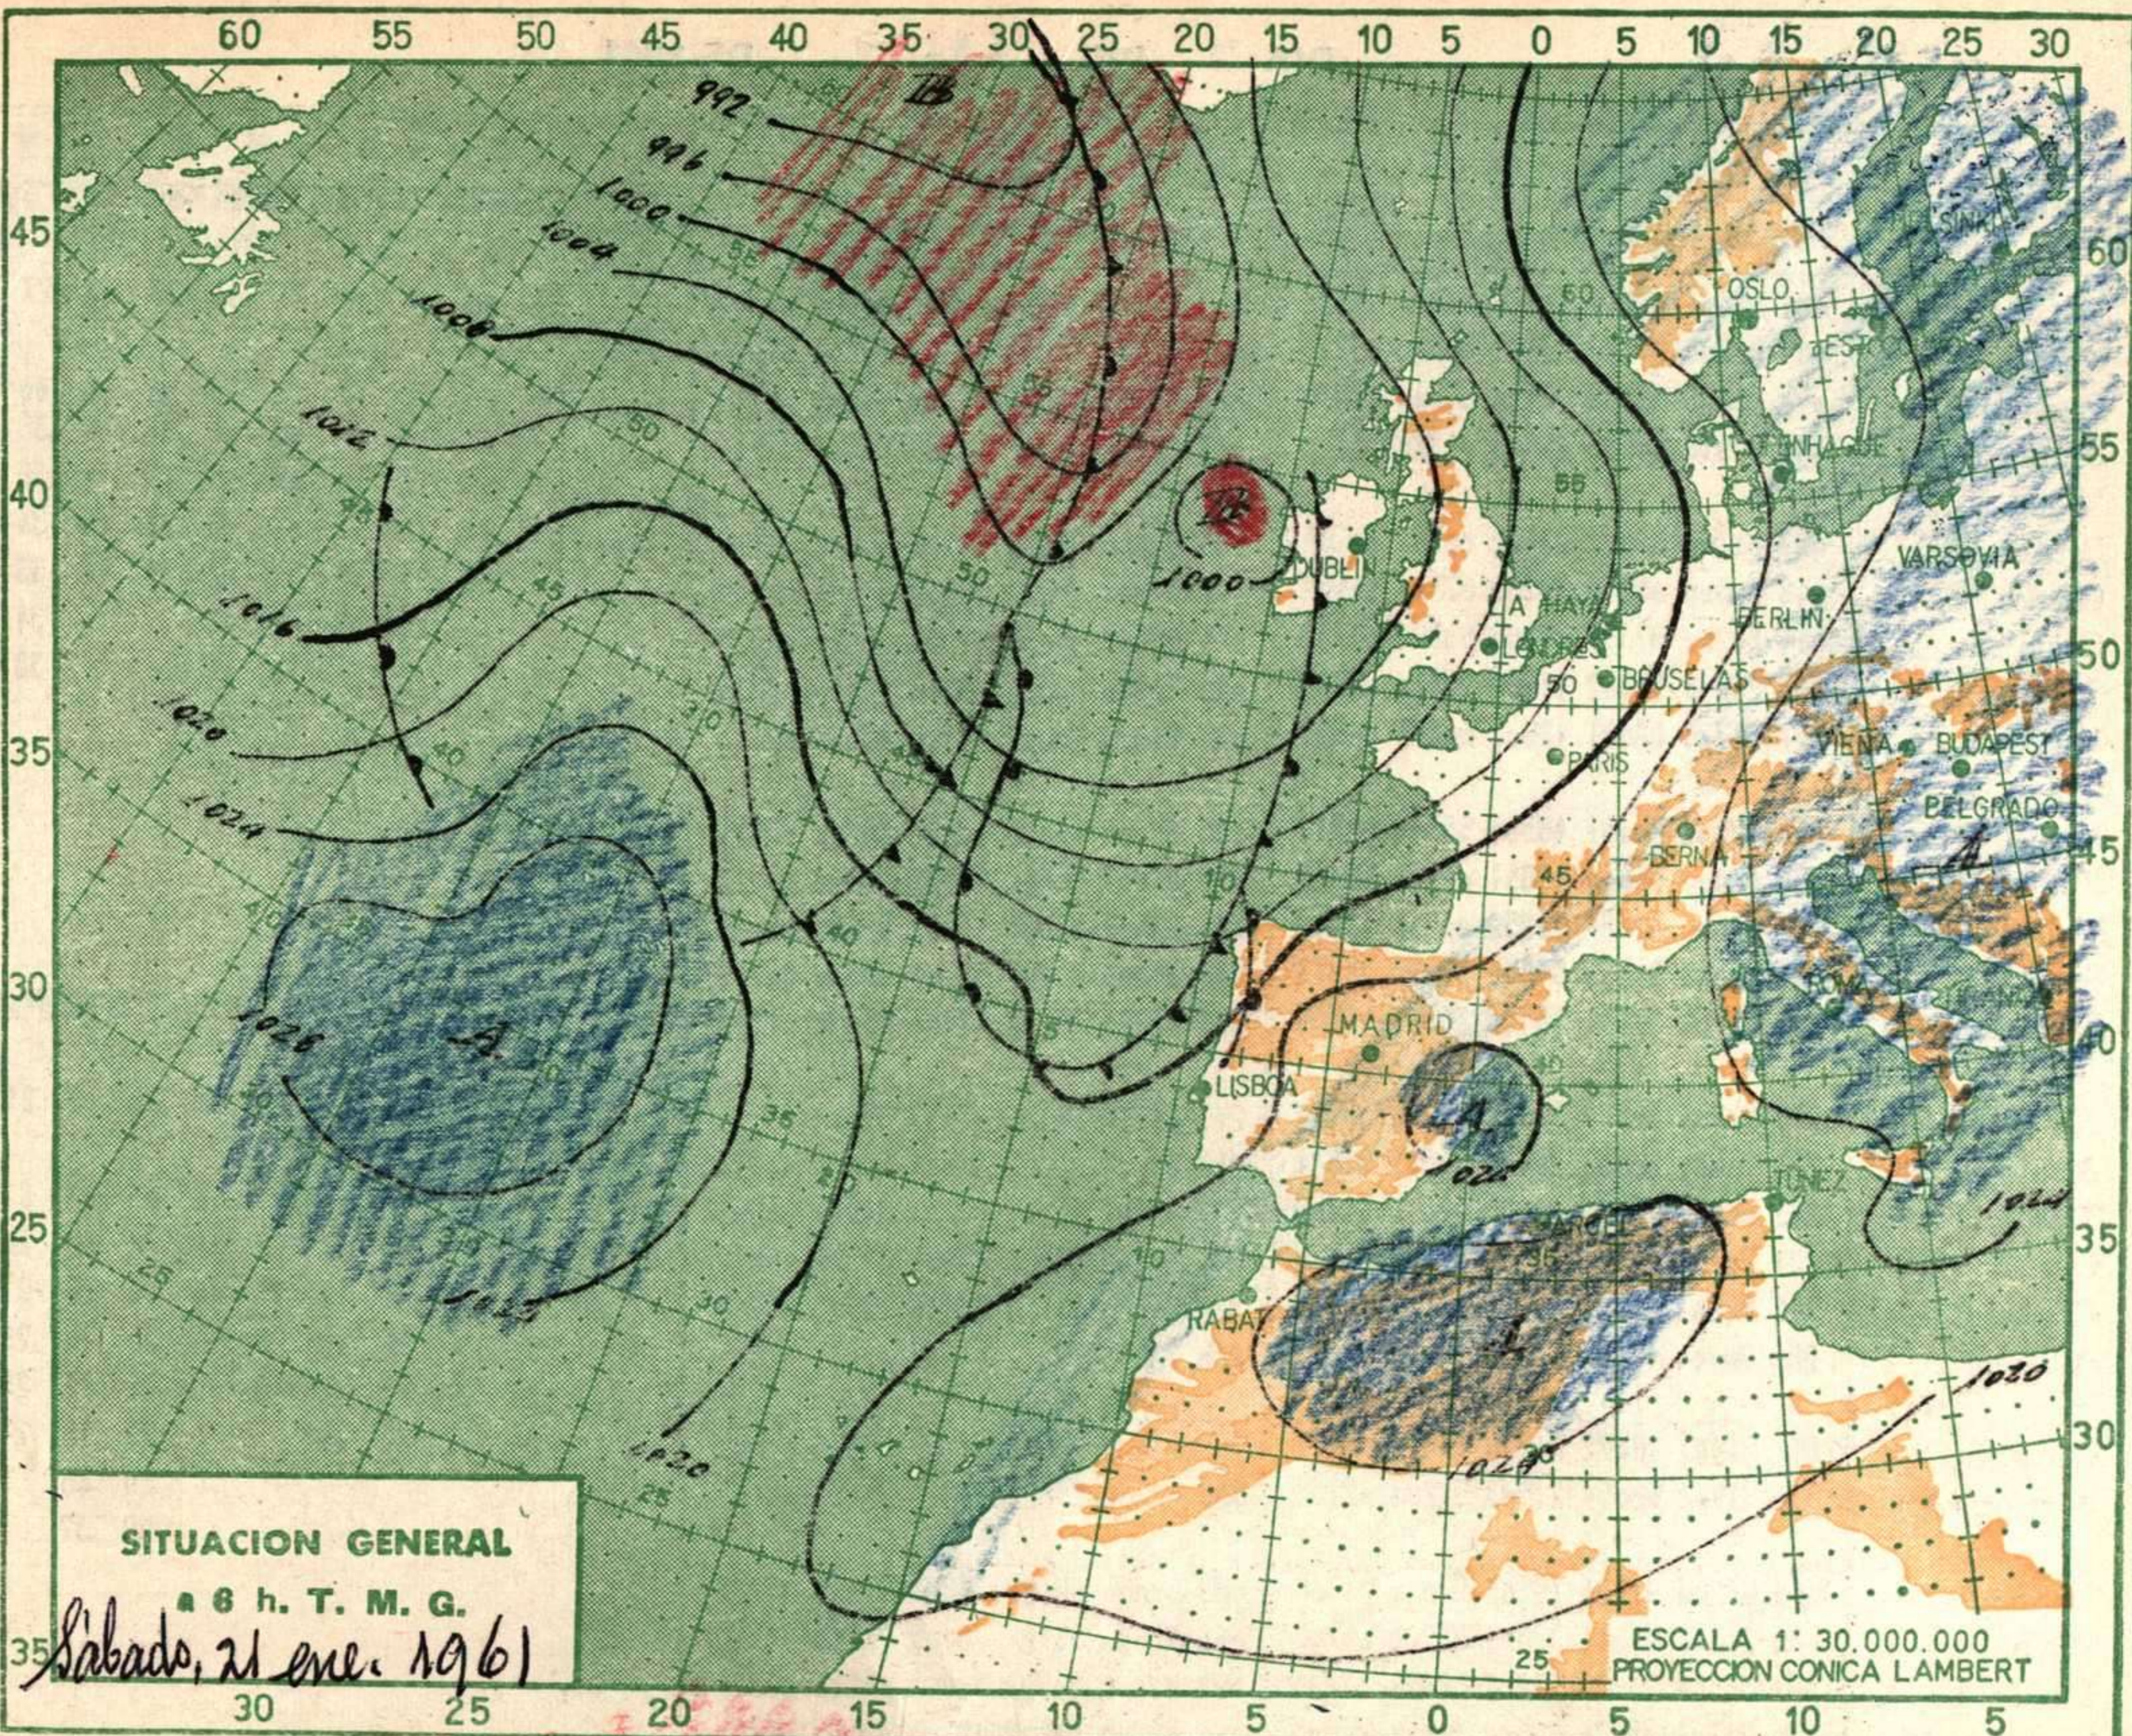

OBSERVATORIOS	OBSERVACIONES a 6 h.										OBSERVACIONES a 18 h.										VIENTO EN ALTITUD						
	iii	Hddff	VVwwW	PPPTT	N₁C₁L₁C₁M₁	T₁T₁app	iii	Hddff	VVwwW	PPPTT	N₁C₁L₁C₁M₁	T₁T₁app	Estación	Albacete	Logroño	Mahón	Sevilla	Gandé	Valencia								
	Indicativo	280	084	314	391	030	285	Indicativo	280	084	314	391	030	285	Día/hora	21 00	21 00	21 00	21 00	21 00	21 00						
La Coruña...	001	81404	56616	15309	8092x	06713	001	82715	58636	09407	874xx	06502	Tierra	00 00	SE 10	NE 10	00 00	00 00	00 00								
Vares ...	004	82308	97022	13408	809xx	03713	004	82524	95818	17509	89000	07611	1.000	17 08	12 05	08 04	00 00	36 12	24 07								
Finisterre ...	040	81828	95808	16110	87xxx	09816	040	83224	96028	12309	87xxx	08713	1.500	20 06	17 10	06 06	19 10	36 19	26 10								
Santiago (A.)...	042	81918	60586	16606	7632x	05713	042	83004	60606	11505	884xx	02502	2.000	25 14	22 11	09 06	23 08	34 21	26 09								
Vigo ...	053	80000	97022	21102	0092x	00704	053	80000	94636	12703	853xx	01738	3.000	11 06	21 08	32 02	34 10	33 19	34 05								
Ponferrada...	048	80000	06656	21705	875xx	04407	048	81805	10022	13309	875xx	07409	4.000		26 07	22 02		34 31	29 10								
Orense ...	014	82201	97031	17105	80972	01713	014	80000	95052	07070	886xx	05828	5.500			10 04		33 41									
Gijón ...	023	21810	95102	18309	15610	01713	023	71830	97022	09210	55510	03730	7.000			07 04											
Santander...	027	81725	82031	17903	00974	01807	027	81828	70022	11408	856xx	02716	9.000			08 04											
Igueldo...													10.500														
León (*) ...	055	72502	80031	48501	55540	00712	055	82004	40026	42703	862xx	02721	12.000														
Burgos (*)...	076	00000	96000	47851	00900	52708	076	81806	96606	43702	80520	01717	16.000														
Valladolid...	141	00000	92464	21252	00900	52609	141	81606	92606	14205	5742x	04723															
Soria (*) ...	148	90000	91454	54654	90000	54612	148	80000	94707	51301	873xx	00719															
Salamanca (*)...	202	31504	97031	46700	25510	51808	202	72218	97032	43205	65420	04716															
Navacerrada(*)	215	91806	90454	51055	90000	55713	215	82710	90732	47453	870xx	53711															
Barajas...	221	70000	60051	23100	35547	51611	221	80000	56608	18804	66420	03613															
Toledo...	272	00902	10460	24050	00900	51708	272	82701	50505	20104	8092x	04605															
Cuenca (*) ...	231	70000	97031	44600	774xx	00808	231	80000	98022	41904	875xx	04812															
Ciudad Real ...	348	90903	91454	21450	90000	51705	348	70000	93466	18406	47533	04708															
Albacete ...	280	90000	10421	24954	90000	54815	280	72703	70012	61007	00012	02815															
Cáceres... ..	261	81805	97022	20906	809xx	04707	261	71808	98022	17809	25670	07608															
Badajoz (A.) ...	330	51502	58054	21503	57200	02708	330	52308	65022	18312	25430	08401															
Logroño ...	083	90206	91124	19502	90000	01306	083	80000	96022	15804	874xx	03725															
Pamplona ...	086	20000	94011	23601	28200	06709	086	70000	95021	20405	78200	04709															
Monforte...	094	80000	70022	22802	864xx	02813	094	80000	70022	10403	4557x	02724															
Zaragoza (A.)...	160	91104	05474	23600	90000	00705	160	80906	60052	17205	30937	04720															
Calamocha (*)	233	10000	97030	36955	10970	55724	233	70000	97022	35102	70908	02613															
Teruel... ..	235	92701	11401	01952	90000	56611	235	62701	80021	99206	21660	03611															
Lérida ...	171	90000	92474	21801	90000	01211	171	80000	96052	17205	3652x	03711															
Gerona... ..	180	20000	04104	21406	15512	04613	180	62202	97031	11110	22671	00607