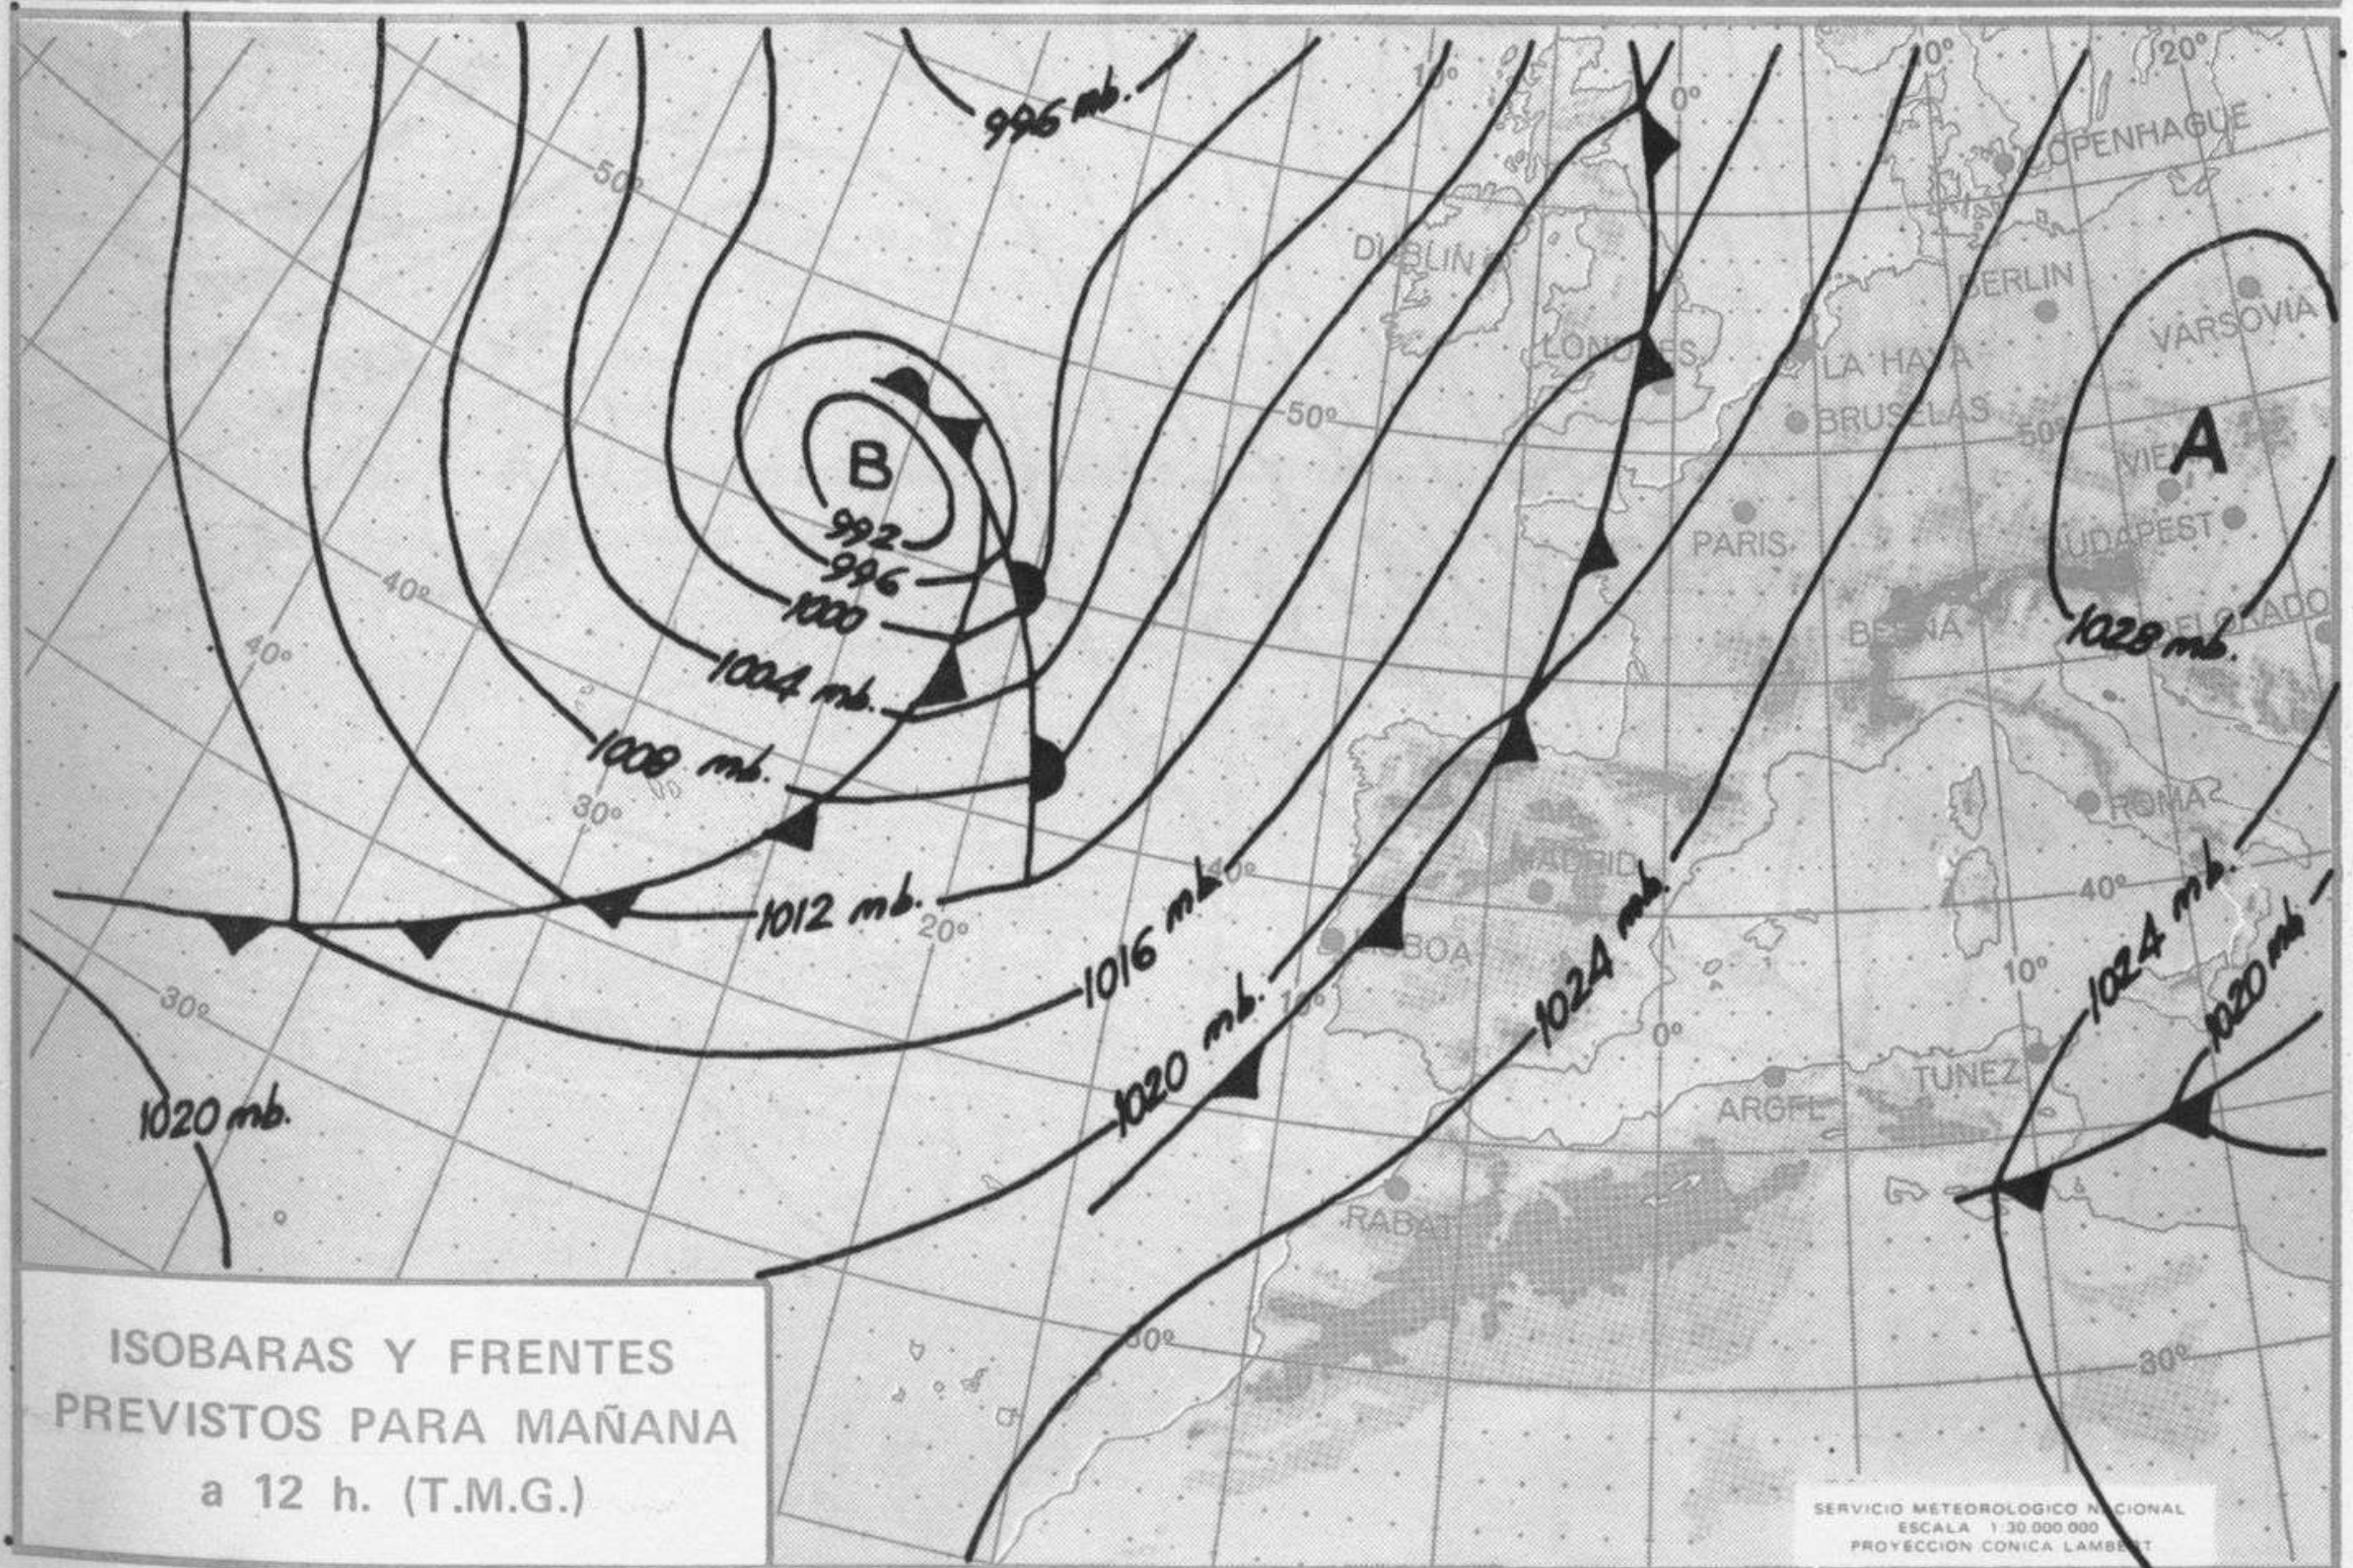

Estaciones	Temperaturas (°C)			Precipitación (l/m²)		Horas de sol ayer	Meteoros 'significativos'			
	Máxima de ayer	Mínima de hoy	12 horas de hoy	06 ayer a 06 hoy	Hoy 06-12		18 horas de ayer	00 horas de hoy	06 horas de hoy	12 horas de hoy
Castellón de la Plana	20		19				☉			☉
Valencia (A)	23	6	21			9.5	☉	○	○	○
Valencia	23	9				10.0	☉			
Alicante (A)	23	8	19			10.2	☉	○	○	○
Alicante	26	8				10.8	☉			
Murcia (A)	26	4	22			10.9	☉		○	○
Murcia	25		23				☉			○
Cartagena	20	13	18				○		○	○
San Javier	X	7	18			10.5	☉	○	○	○
Sevilla (A)	25	9	19			10.0	☉	☉	☉	○
Córdoba (A)	26	8	18			10.3	☉	☉	○	●
Jaén	26	10					☉		○	○
Granada (A)	25	4	14			9.4	☉	○	○	○
Huelva	24	12	18			11.0	☉		○	●
Jerez de la Frontera (A) ...	24	9	22				☉	○	○	●
Cádiz		14	22			8.9			○	●
San Fernando	24	13	22			7.0	☉		○	○
Tarifa	18	14	16			7.0	☉		○	○
Málaga (A)	20	7	20			10.6	☉	☉	○	●
Almería (A)	28	11	18			10.2	☉	☉	○	○
Palma de Mallorca (A)	22	2	23			10.0	☉	☉	○	○
Mahón (A)	22	11	20			10.3	☉	○	○	○
Ibiza (A)	22	10				9.9	☉	○	○	○
Santa Cruz de Tenerife (A)...	18	10	15			2.4	☉	☉	○	○
Santa Cruz de Tenerife	23		21				☉			○
Las Palmas (A)	23	15	19			10.2	☉	○	○	○
Fuerteventura (A)	24		20				○			○
Lanzarote (A)	23		21				○			○
Ceuta	18	10	16			10.0	☉	●	●	○
Melilla			16					●		○