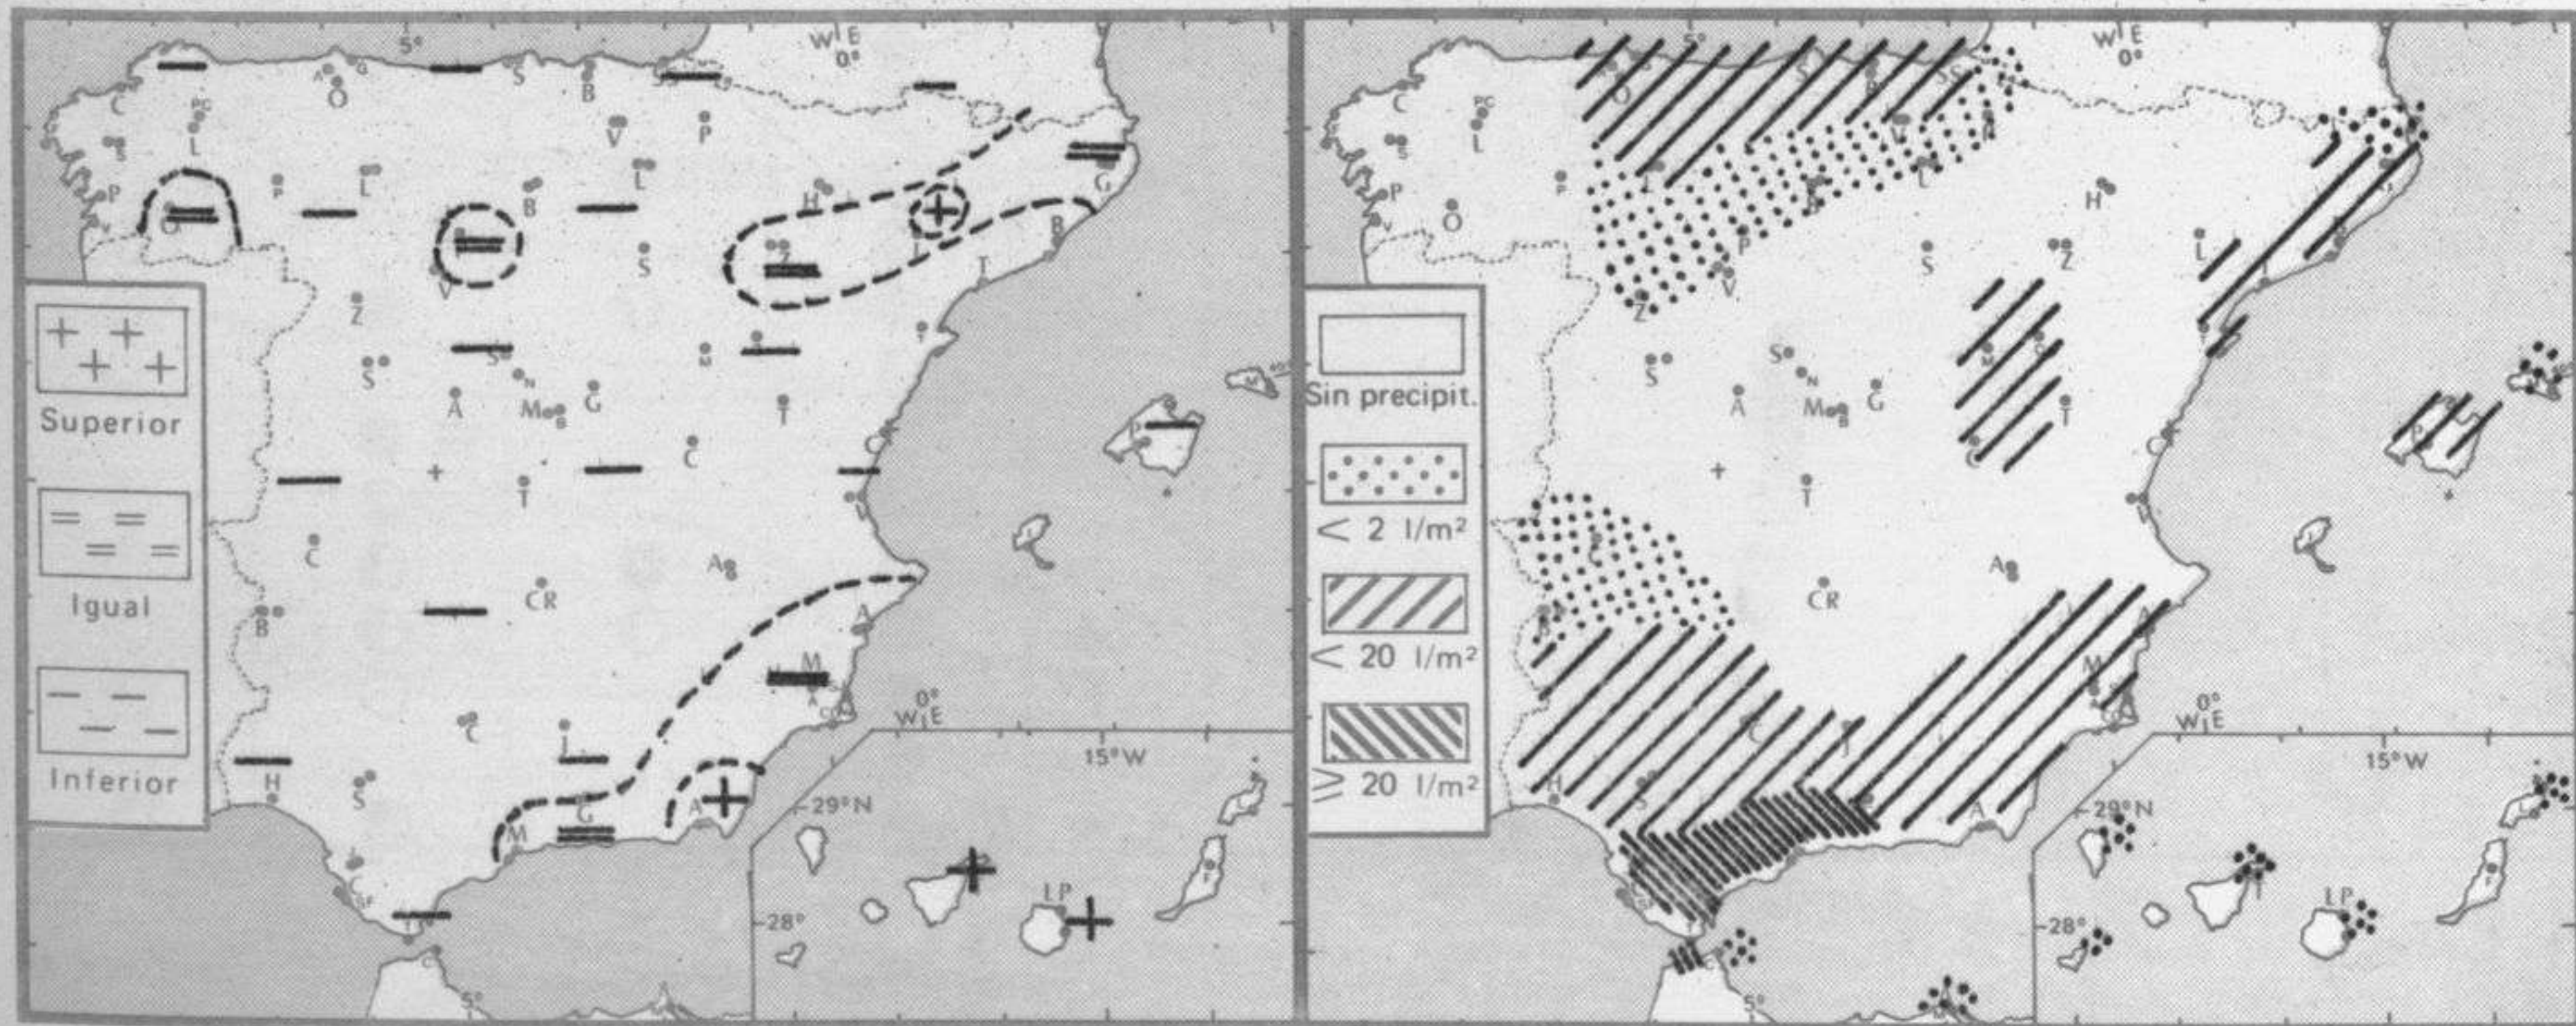

Vientos fuertes: Rachas fuertes de Levante en el Estrecho.

Temperaturas destacables: Inferiores a las normales, en general. Han sido similares o ligeramente superiores en puntos de Galicia, Duero, Ebro, norte de Cataluña y Sudeste y con valores medios notablemente superiores en Canarias. Las máximas de ayer están comprendidas entre 17º en Almería y Murcia y 3º en Burgos y Soria y las mínimas de hoy entre 9º en Cádiz y Málaga y 3º bajo cero en Albacete y Madrid (Ciudad Universitaria).

PRONOSTICO PARA MAÑANA:

Lluvias y lloviznas en Galicia, Extremadura, Andalucía occidental, Duero y Centro, que durante el día se extenderán de forma dispersa a Cataluña, Aragón y Cantábrico. Poco nuboso en las demás regiones. Aumento de las temperaturas mínimas.

TENDENCIA PARA LOS DIAS 3 y 4

Día 3: Chubascos dispersos en la mitad norte del área mediterránea y Cantábrico. Nuboso con lloviznas en Galicia y posteriormente, Duero y Extremadura. Parcialmente nuboso en las demás regiones.

Día 4: Lluvias en la vertiente atlántica y de forma dispersa en las demás regiones.

NIVEL TERMICO RESPECTO AL NORMAL

AREAS CON PRECIPITACION (12 h. ayer a 12 h. hoy)