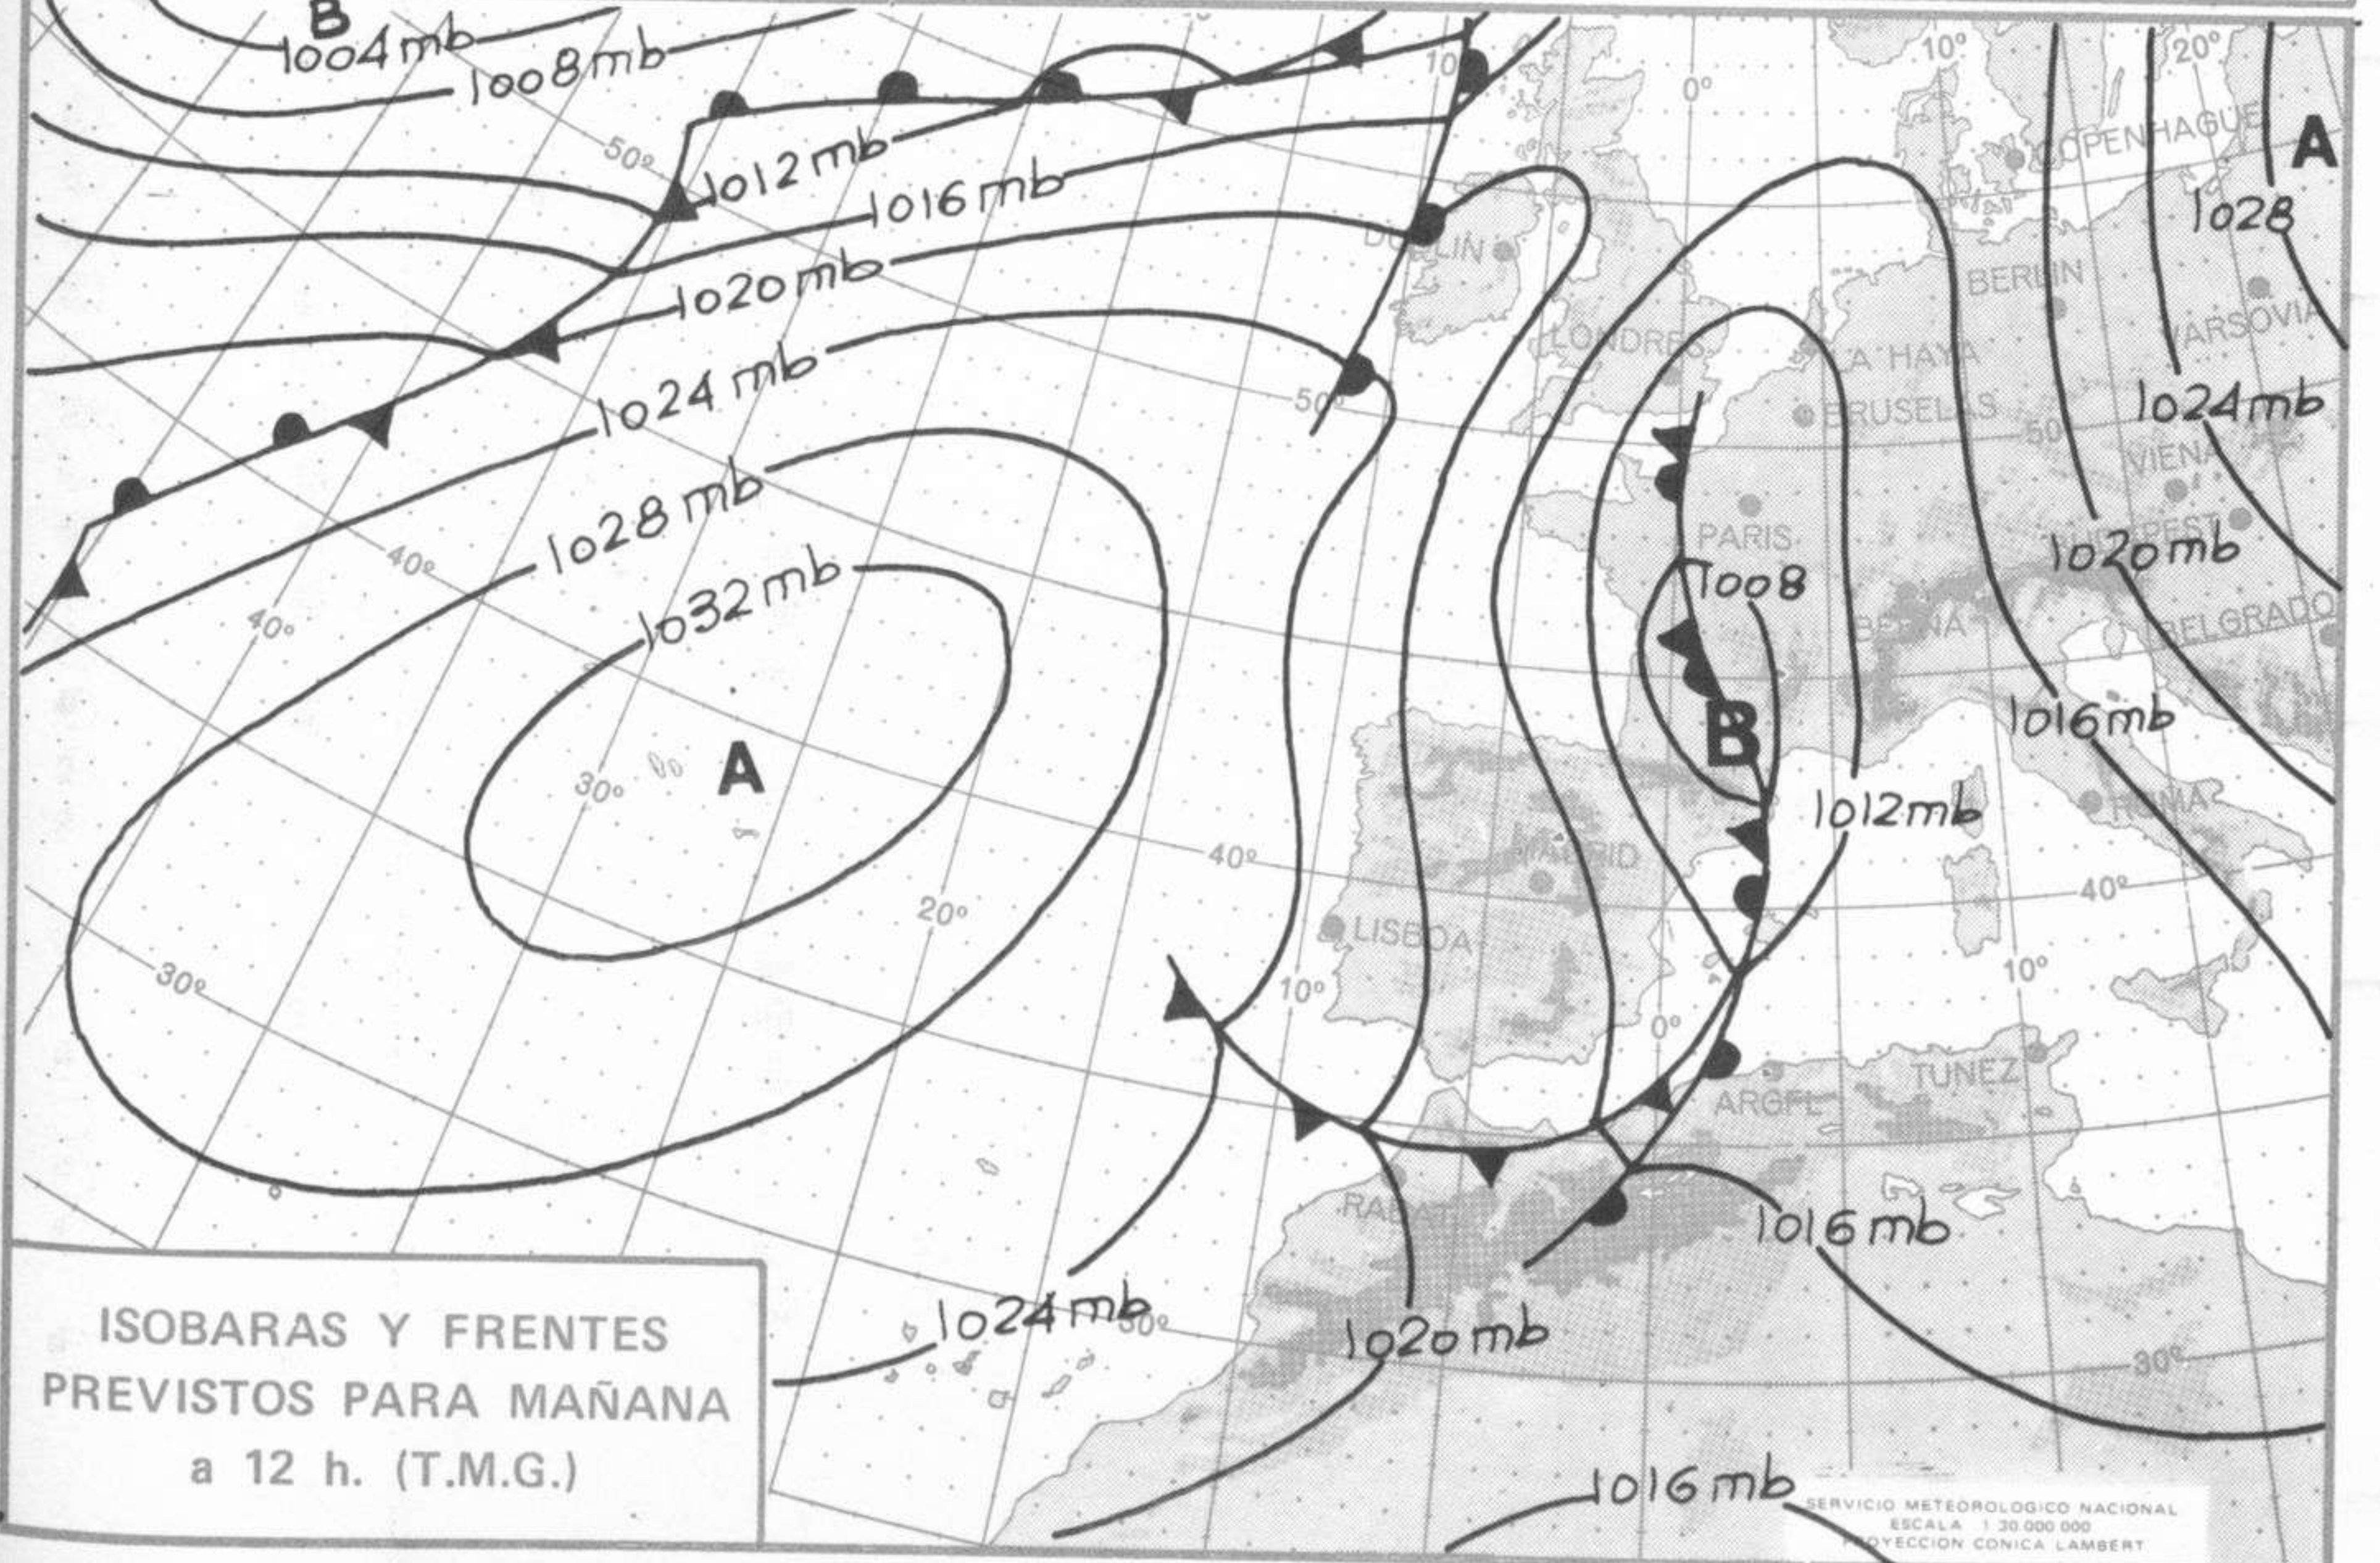

990

980

970

960

950

940

Estaciones	Temperaturas (°C)			Precipitación (l/m²)		Horas de sol ayer	Meteoros significativos			
	Máxima de ayer	Mínima de hoy	12 horas de hoy	06 ayer a 06 hoy	Hoy 06-12		18 horas de ayer	00 horas de hoy	06 horas de hoy	12 horas de hoy
Castellón de la Plana	20	9				7.6	☉		☉	
Valencia (A)	21	7	20			9.5	☉	☉	☉	☉
Valencia	21	10				11.3	☉			
Alicante (A)	18	9	18			11.4	☉	☉	☉	☉
Alicante		8				10.9				
Murcia (A)	20	8	20			10.5	☉		☉	☉
Murcia	20	10	20			9.9	☉			☉
Cartagena	16	10	17				☉		☉	☉
San Javier	17	7	18	ip		8.7	☉	☉	☉	☉
Sevilla (A)	20	9	17			10.5	☉	☉	☉	☉
Córdoba (A)	21	6	14			9.4	☉	☉	☉	☉
Jaén	19	7				11.8	☉		☉	☉
Granada (A)	16	2	17	ip		6.9	☉	☉	☉	☉
Huelva	20	10				9.2	☉		☉	☉
Jerez de la Frontera (A) ...	20	9					☉	☉		
Cádiz	17	13	17			10.5	☉		☉	☉
San Fernando	17	11	17			10.6	☉		☉	☉
Tarifa	15	9	16			10.4	☉		☉	☉
Málaga (A)	19	8	22			5.0	☉		☉	☉
Almería (A)	18	9	17	4		X	☉	☉	☉	☉
Palma de Mallorca (A)	21	1	20			9.5	☉	☉	☉	☉
Mahón (A)	17	6	16	1		9.5	☉	☉	☉	☉
Ibiza (A)	19	9	19	ip		10.1	☉	☉	☉	☉
Santa Cruz de Tenerife (A)...	14	11	15	ip		4.9	☉	☉	☉	☉
Santa Cruz de Tenerife	19	17	20			8.0	☉	☉	☉	☉
Las Palmas (A)	20	16	20			0.5	☉	☉	☉	☉
Fuerteventura (A)	21	13	19			8.0	☉	☉	☉	☉
Lanzarote (A)	20	14	20			9.2	☉	☉	☉	☉
Ceuta	16	6	16			9.4	☉	☉	☉	☉
Melilla	16	11	20	ip		9.7	☉	☉	☉	☉