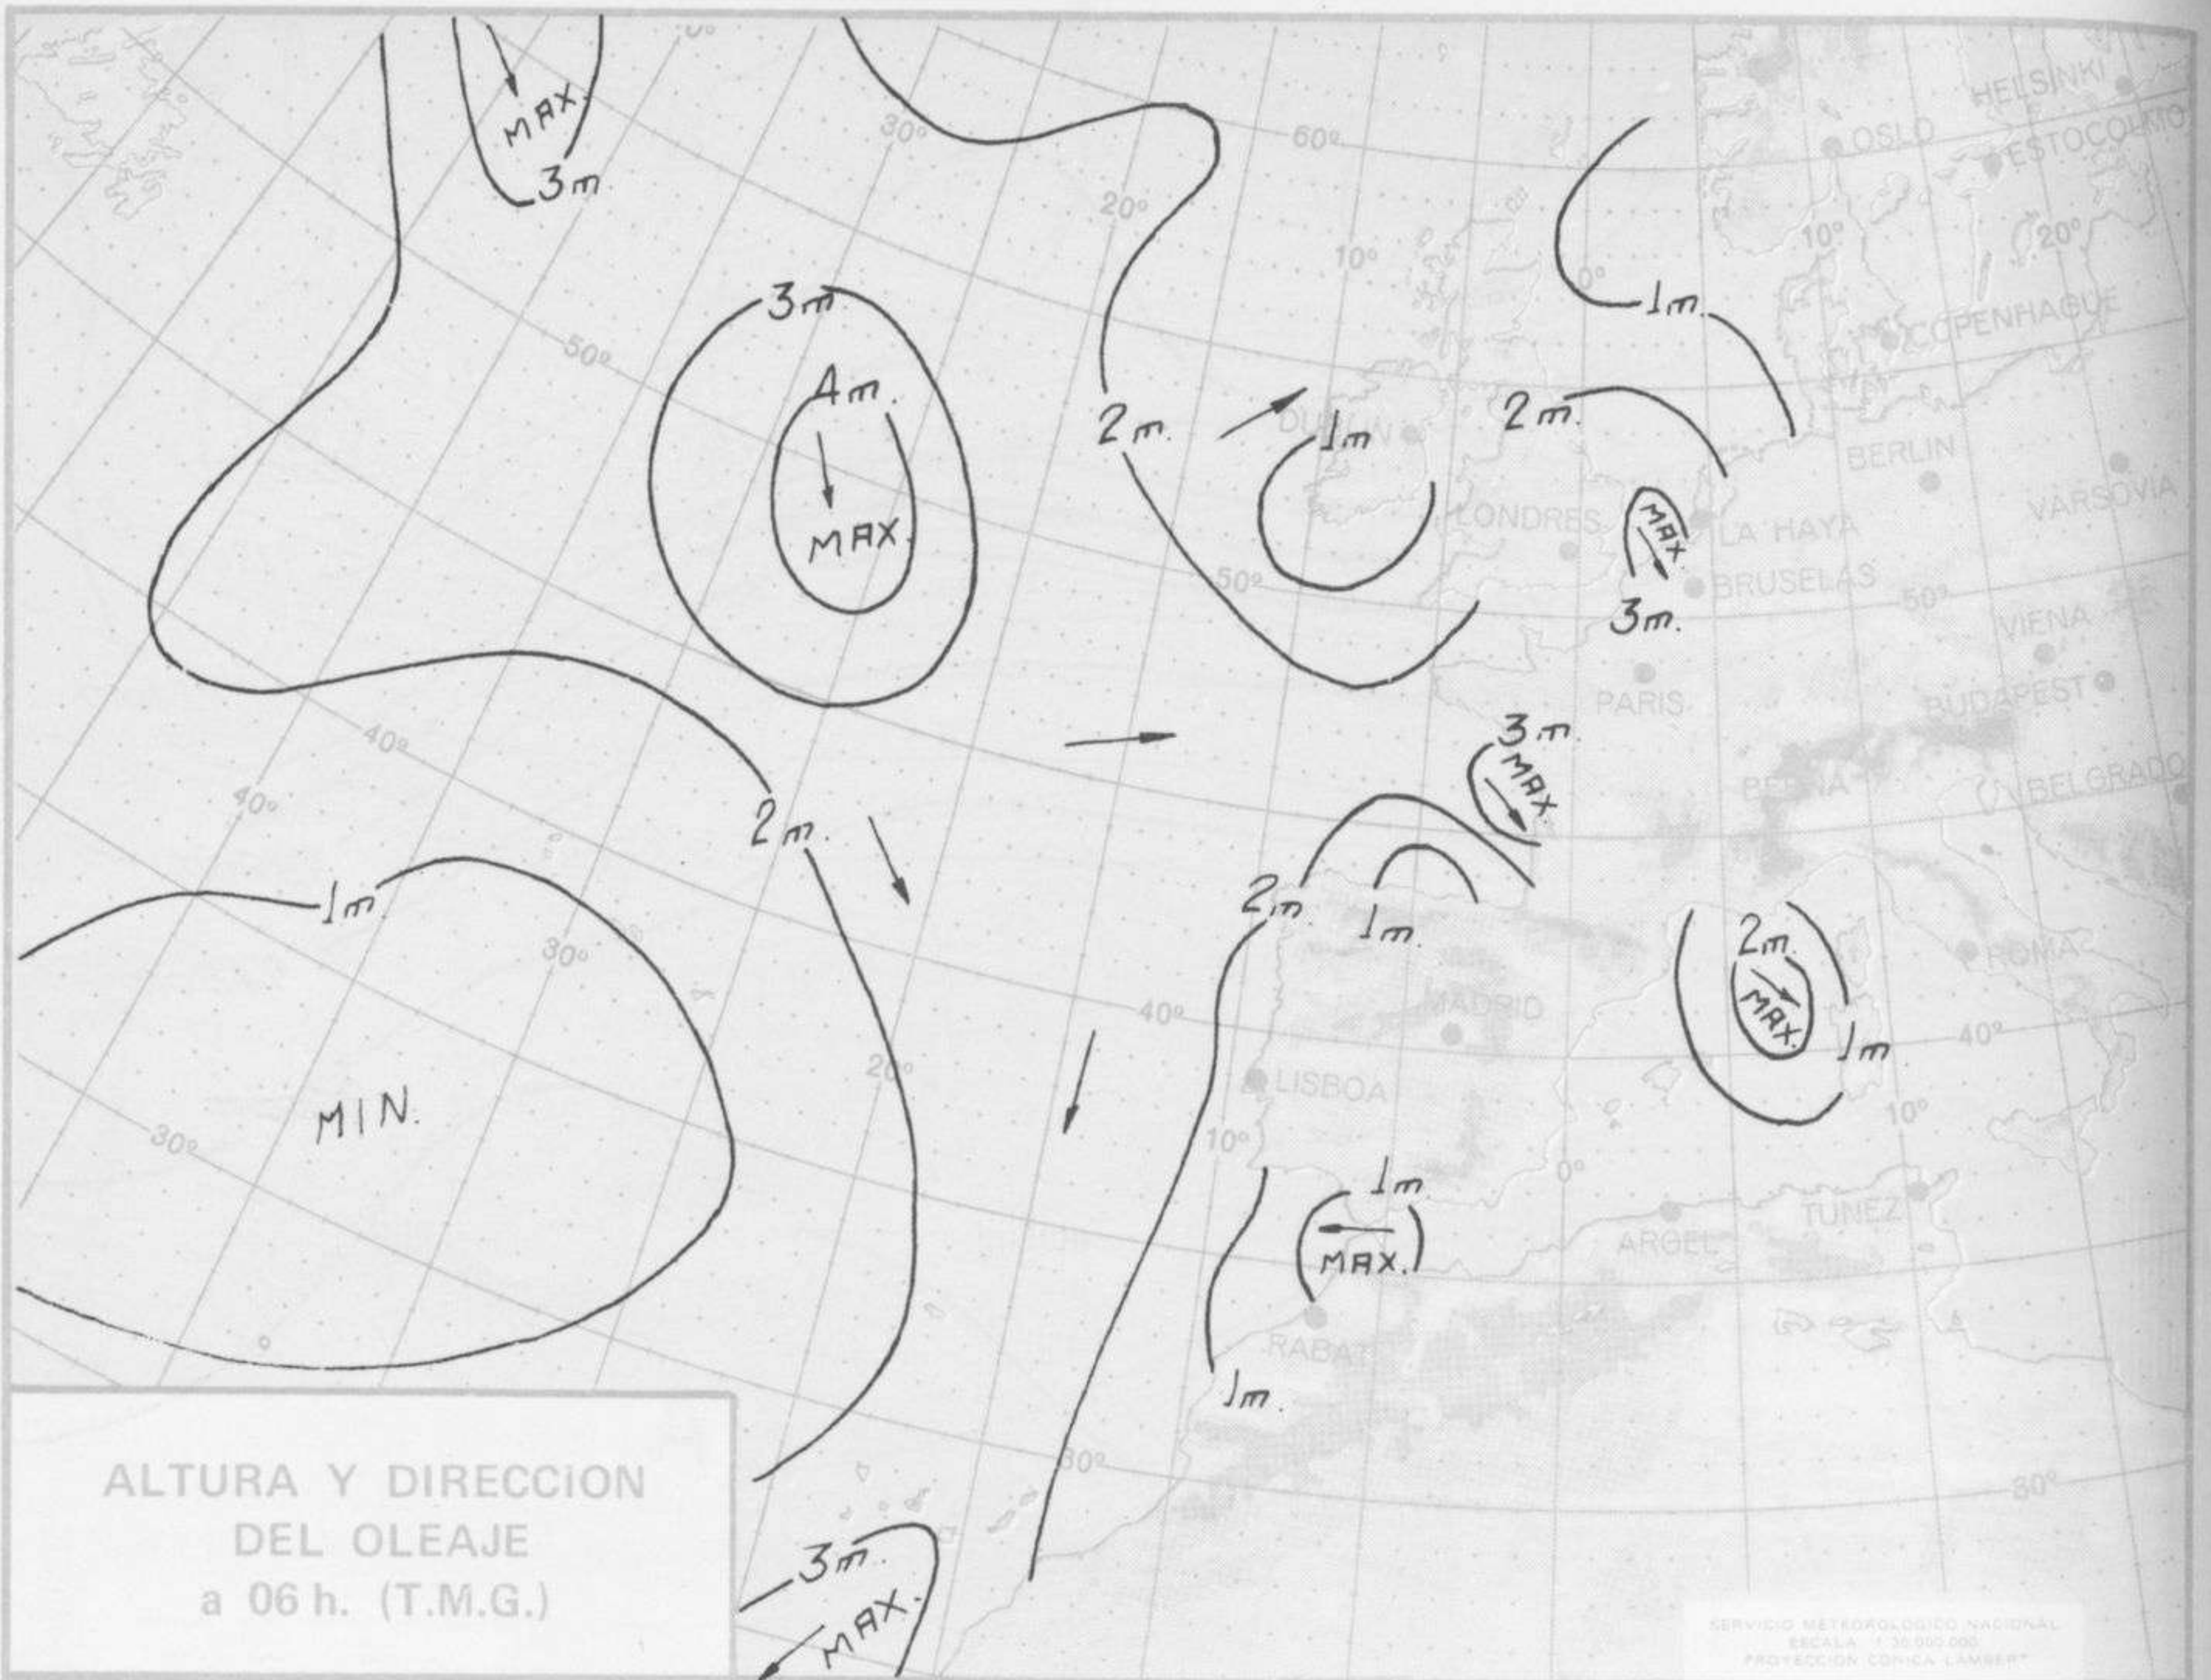

COMPLEMENTO A LA INFORMACION TECNICA DIARIA

Dirección postal: Centro de Análisis y Predicción (Ciudad Universitaria), Apartado 285 - Madrid - 3 - (España) - Teléfono: 244 35 00
Fonometeo local: teléfono 094 - Fonometeo España: teléfono 232 69 40 de Madrid

MADRID, Domingo 11 de AGOSTO de 1.974

		R A D I O S O N D E O S															
		Sondeos a 00 horas (TMG)						Sondeos a 12 horas (TMG)									
		Presiones tipo			Puntos notables			Presiones tipo			Puntos notables						
		PPP	hhh	TT	DD	dd	ff	PPP	TT	DD	PPP	TT	DD	PPP	TT	DD	
La Coruña	08.001	1000	212	16	05	v	02	1018	16	05				1000	213	20	50
		850	1576	12	57	24	10	839	9	01				850	1591	14	57
		700	3183	7	67	28	34	857	12	56				700	3208	6	62
		500	5060	-10	60	30	47	762	9	64				500	5090	-11	64
		400	7550	-22	65	30	50	705	7	47				400	7580	-20	74
		300	9600	-38	62	29	56	488	-11	57	7			300	9670	-34	70
		250	10830	-48	60	29	50	395	-22	64				250	10920	-46	65
		200	12270	-57		29	50	241	-50	60				200	12370	-55	26
		150	14060	-63		29	51	179	-61					150	14170	-62	27
		100	16680	-60		29	42	164	-63					100	16680	-60	27
		70						150	-63					70			
50						145	-61					50					
30						118	-63					30					
20												20					
Madrid / Barajas	08.221	1000	153					947	24	67				1000	148		
		850	1576	21	61	31	20	894	24	60				850	1571	8	65
		700	3229	11	63	25	15	502	-7	67				700	3128	9	28
		500	5940	-7	67	29	30	241	-51	57				500	5910	-9	30
		400	7630	-22	63	28	40	171	-64				400	7590	-22	29	
		300	9680	-39	59	29	35	135	-65				300	9640	-38	29	
		250	10910	-50	58	28	45	100	-63				250	10870	-48	29	
		200	12340	-57		28	35						200	12310	-57	29	
		150	14110	-65		28	32						150				
		100	16590	-63		28	25						100				
		70											70				
50											50						
30											30						
20											20						
Palma de Mallorca / Bon Bonet	08.302	1000	158	23	57	00	00	1012	22	32				1000	162	27	59
		850	1574	19	60	20	04	984	24	62				850	1576	17	36
		700	3203	6	58	29	29	900	23	62				700	3218	9	61
		500	5880	-9		29	37	664	2	50				500	5940	-5	29
		400	7580	-21		30	37	590	0	68				400	7650	-17	30
		300	9630	-40		31	33	440	-15					300	9750	-31	28
		250	10850	-50		30	46	270	-46					250	10120	-40	29
		200	12270	-62		29	50	200	-62					200	12510	-50	29
		150						157	-64					150	14390	-55	29
		100												100			
		70												70			
50												50					
30												30					
20												20					
Santa Cruz de Tenerife	60.020	1000	165	24		06	08	1016	24	58				1000	158	26	62
		850	1485	24		07	08	872	26					850	1577	24	04
		700	3239	12		31	08	592	2					700	3237	13	10
		500	5950	7	57	29	10	506	-5	59				500	5950	-7	61
		400	7640	-20	55	22	10	355	-28	35				400	7640	-21	29
		300	9780	-37		26	10	257	-45					300	9700	-36	25
		250	10940	-46		36	10	140	-66					250	10950	-44	25
		200	12400	-55		26	10							200	12410	-54	24
		150	14200	-65		26	10							150	14220	-63	24
		100	16630	-70										100	16670	-70	11
		70												70			
50												50					
30												30					
20												20					

		V I E N T O E N A L T I T U D																									
		Tiempo de observación		Tierra		1000m		1500m		2000m		3000m		4000m		5000m		7000m		9000m		10500m		12000m		13000m	
Estación	Fecha	Indicativo	dir/hora	dd	ff	dd	ff	dd	ff	dd	ff	dd	ff	dd	ff	dd	ff	dd	ff	dd	ff	dd	ff	dd	ff	dd	ff