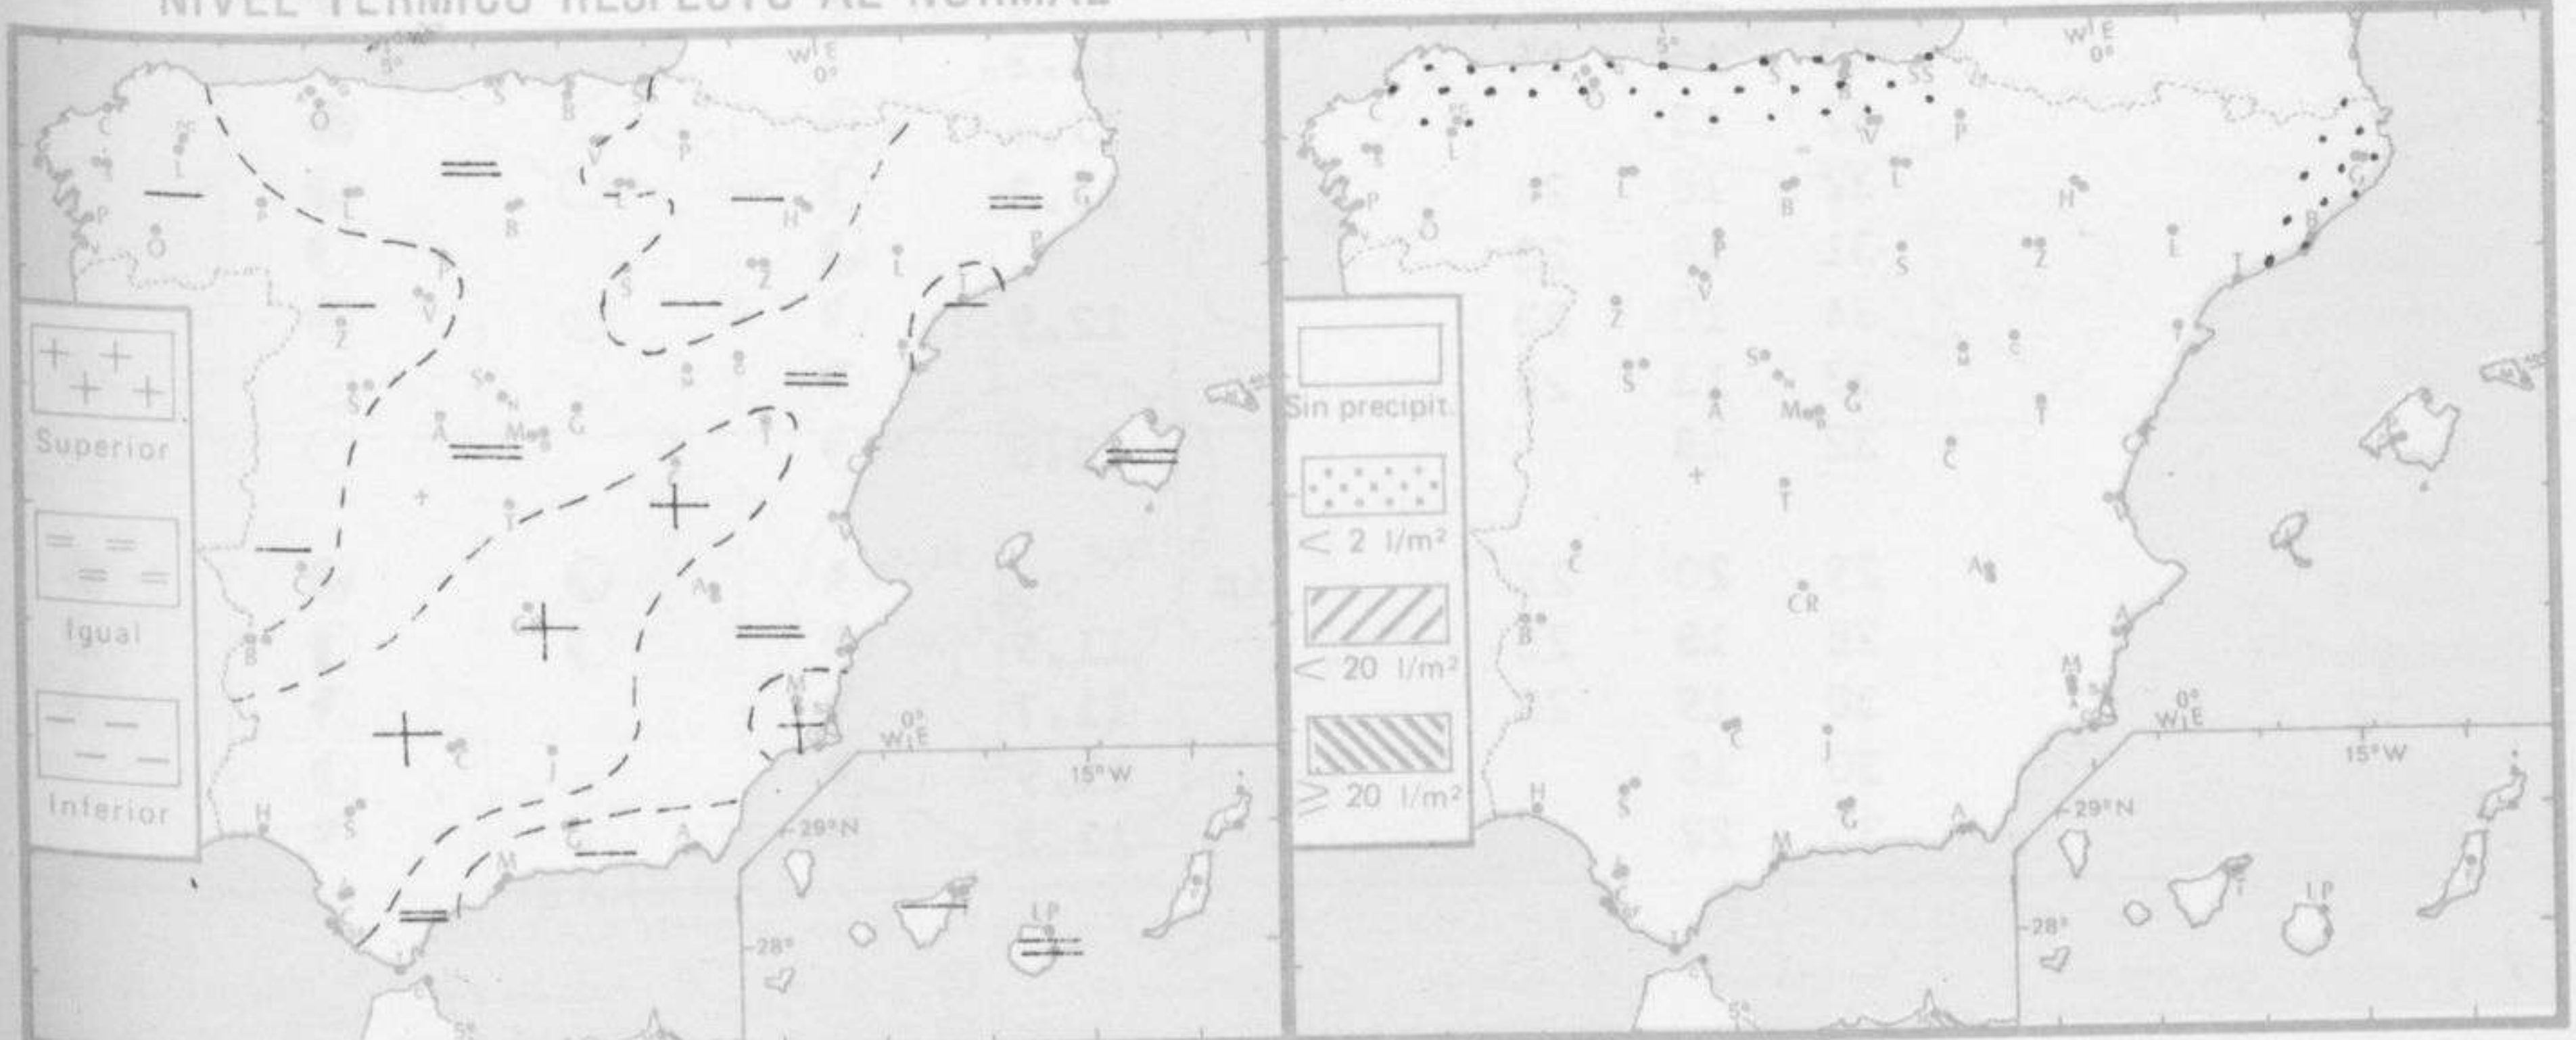

BOLETIN DIARIO

AÑO XXIII

2ª Epoca

Núm. 223

MADRID, DOMINGO 11 de AGOSTO de 1.974

Dirección postal: Centro de Análisis y Predicción (Ciudad Universitaria), Apartado 285 - Madrid - 3 - (España) - Teléfono: 244 35 00
Fonometeo local: teléfono 094 - Fonometeo España: teléfono 232 69 40 de Madrid

TIEMPO PASADO (de 12 horas de ayer a 12 horas, T.M.G., de hoy):

Nubosidad y precipitaciones: Ha habido intervalos de nubosidad en el Cantábrico y Galicia, con precipitaciones muy débiles y aisladas. En el resto de España cielo despejado o poco nuboso.

Vientos fuertes: Rachas de vientos de componente norte en Canarias.

Temperaturas destacables: Normales o con ligeras variaciones sobre los valores normales. Las máximas de ayer están comprendidas entre 41º en Córdoba y 22º en La Coruña, Lugo, Bilbao y San Sebastián y las mínimas de hoy entre los 6º de Lugo y 23º en Jaén, Huelva, Cádiz y Santa Cruz de Tenerife.

PRONOSTICO PARA MAÑANA:

Nuboso en Galicia y Cantábrico con alguna precipitación. Parcialmente nuboso en Baleares. En el resto, cielo despejado. Sin cambios en las temperaturas.

TENDENCIA PARA LOS DIAS ..... 13 y 14 :

Día 13: Riesgo de algún chubasco aislado en Galicia y Cantábrico. Levante moderado en el Estrecho.

Día 14: Sin cambios notables.

NIVEL TERMICO RESPECTO AL NORMAL

AREAS CON PRECIPITACION (12 h. ayer a 12 h. hoy)