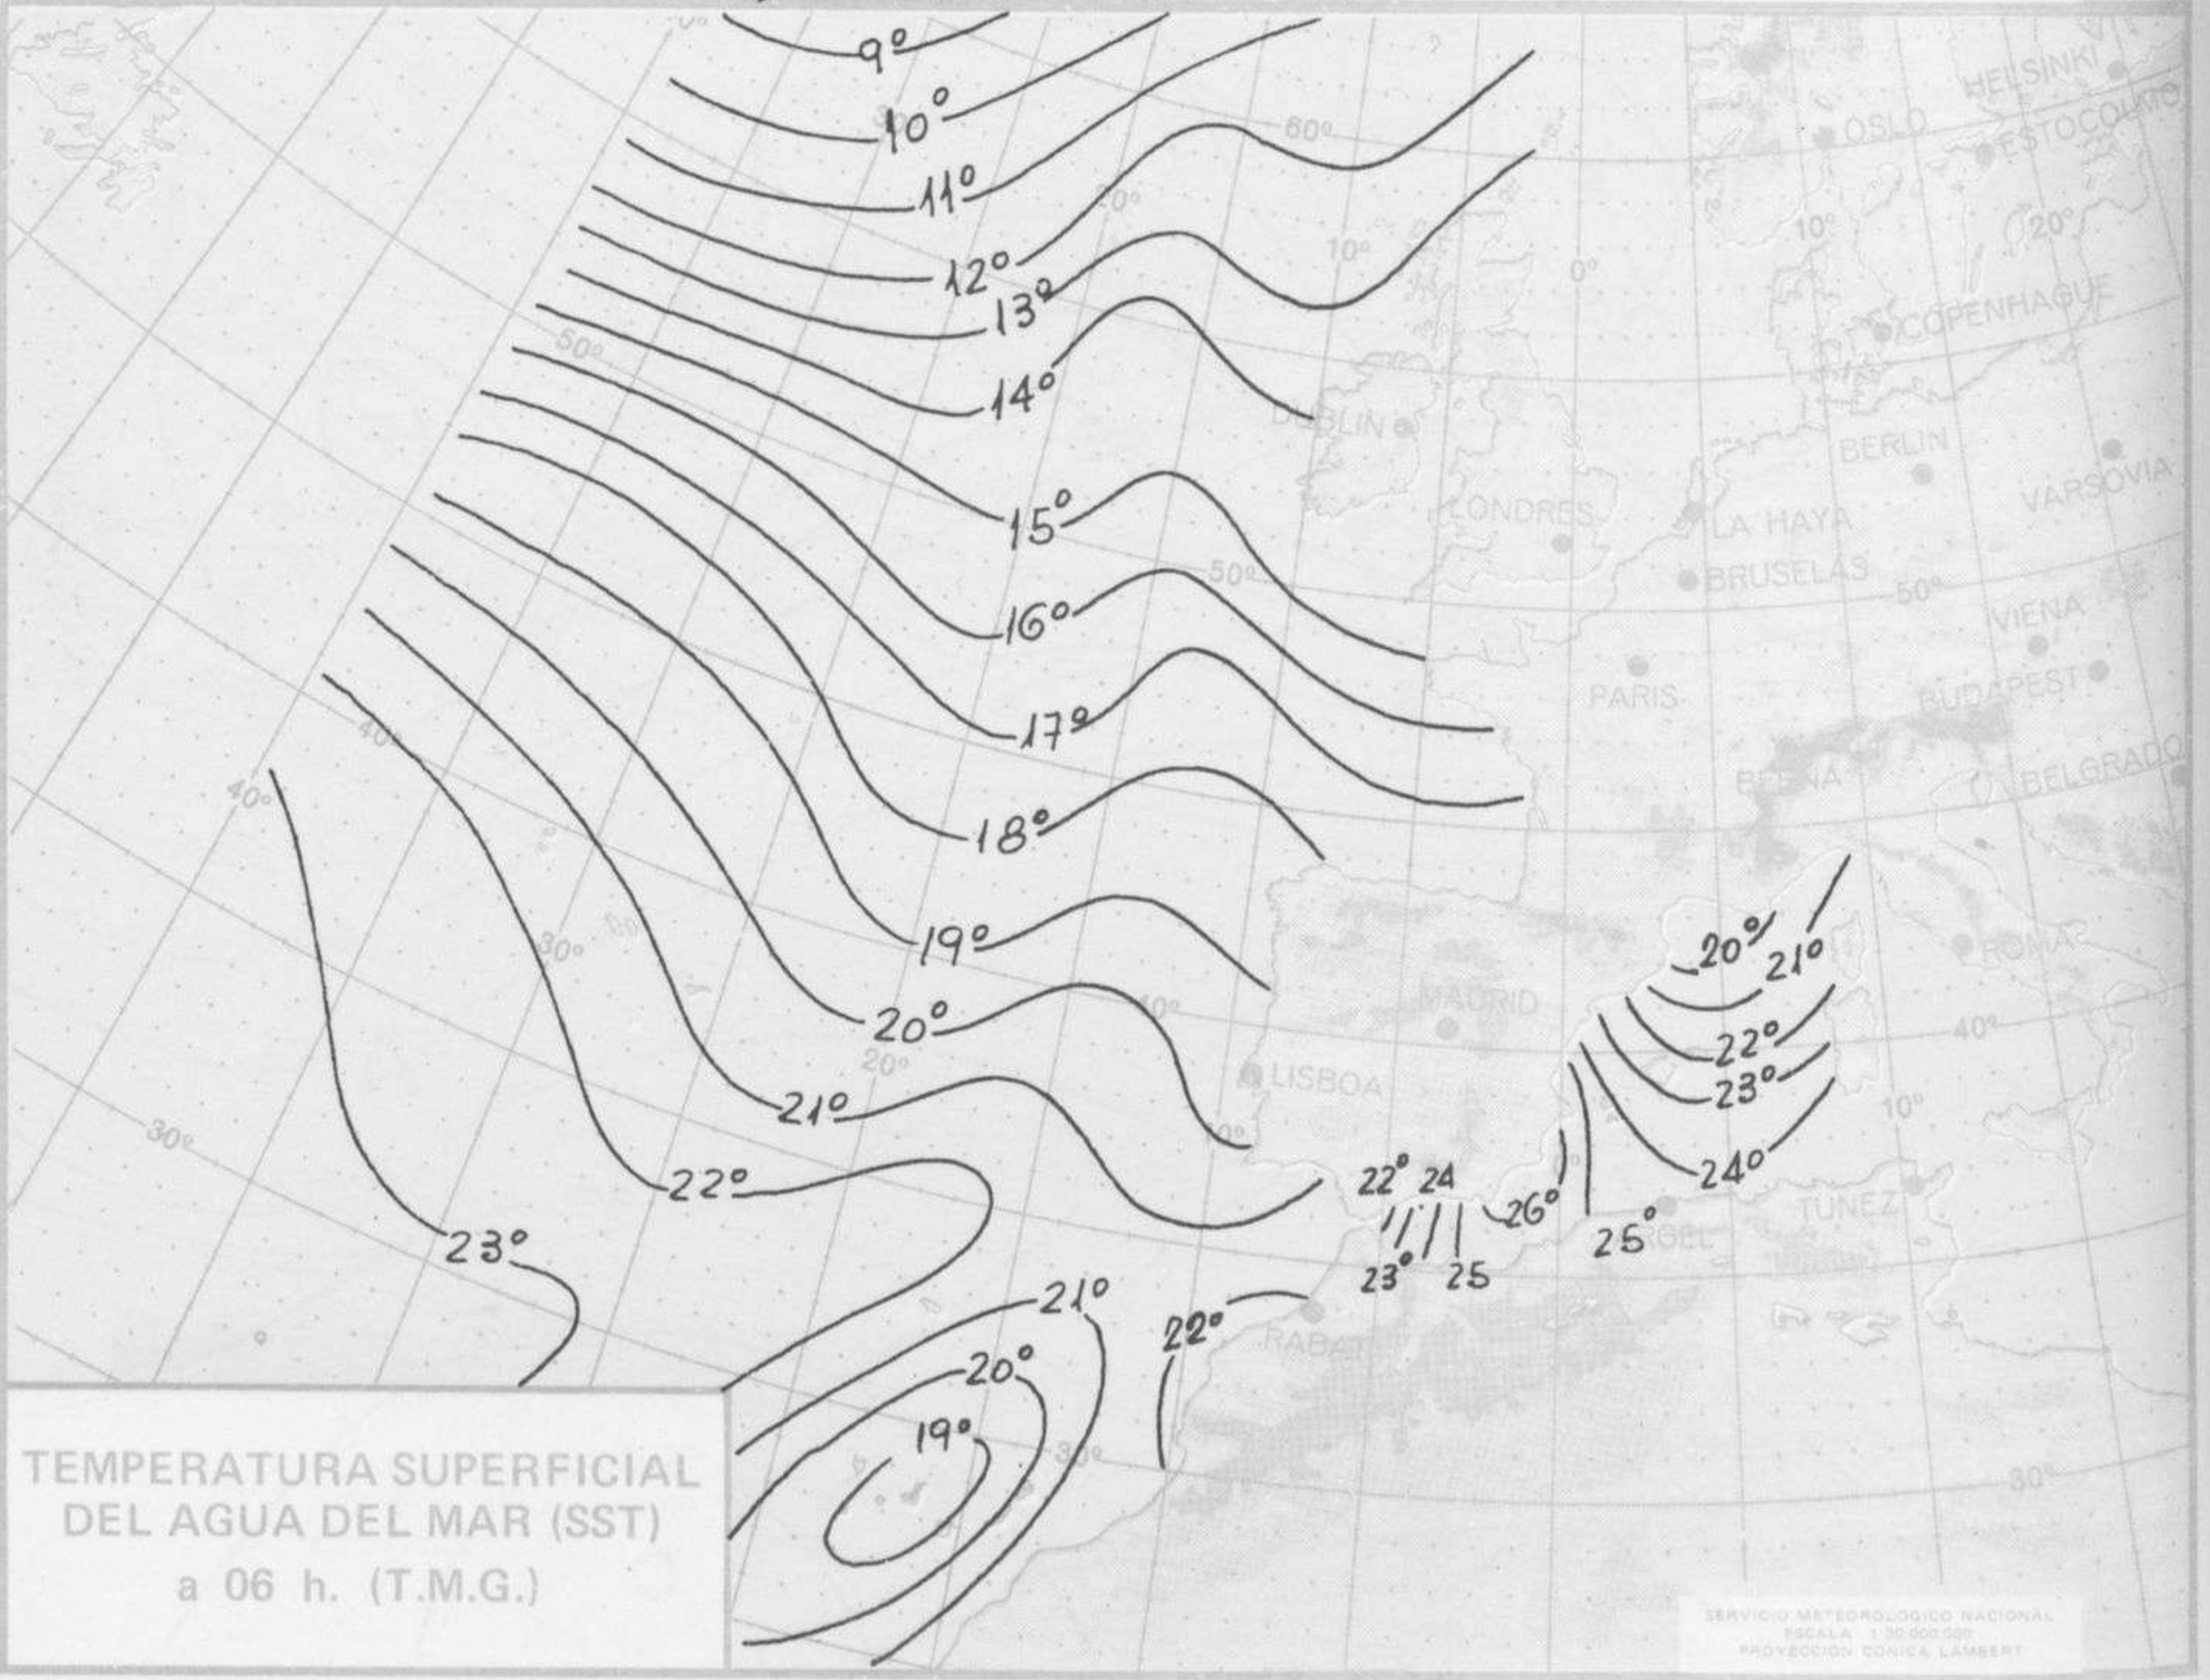

COMPLEMENTO A LA INFORMACION TECNICA DIARIA

Dirección postal: Centro de Análisis y Predicción (Ciudad Universitaria), Apartado 285 - Madrid - 3 - (España) - Teléfono: 244 35 00
Fonometeo local: teléfono 094 - Fonometeo España: teléfono 232 69 40 de Madrid

MADRID, Domingo 11 de AGOSTO de 1.974

		R A D I O S O N D E O S															
		Sondeos a 00 horas (TMG)						Sondeos a 12 horas (TMG)									
		Presiones tipo			Puntos notables			Presiones tipo			Puntos notables						
		PPP	hhh	TT	DD	dd	ff	PPP	TT	DD	PPP	TT	DD	PPP	TT	DD	
La Coruña	08.001	1000	212	16	05	v	02	1018	16	05				1000	213	20	50
		850	1576	12	57	24	10	839	9	01				850	1591	14	57
		700	3183	7	67	28	34	857	12	56				700	3208	6	62
		500	5060	-10	60	30	47	762	9	64				500	5090	-11	64
		400	7550	-22	65	30	50	705	7	47				400	7580	-20	74
		300	9600	-38	62	29	56	488	-11	57	7			300	9670	-34	70
		250	10830	-48	60	29	50	395	-22	64				250	10920	-46	65
		200	12270	-57		29	50	241	-50	60				200	12370	-55	26
		150	14060	-63		29	51	179	-61					150	14170	-62	27
		100	16680	-60		29	42	164	-63					100	16680	-60	27
		70						150	-63					70			
50						145	-61					50					
30						118	-63					30					
20												20					
Madrid / Barajas	08.221	1000	153					947	24	67				1000	148		
		850	1576	21	61	31	20	894	24	60				850	1571	8	65
		700	3229	11	63	25	15	502	-7	67				700	3128	9	28
		500	5940	-7	67	29	30	241	-51	57				500	5910	-9	30
		400	7630	-22	63	28	40	171	-64				400	7590	-22	29	
		300	9680	-39	59	29	35	135	-65				300	9640	-38	29	
		250	10910	-50	58	28	45	100	-63				250	10870	-48	29	
		200	12340	-57		28	35						200	12310	-57	29	
		150	14110	-65		28	32						150				
		100	16590	-63		28	25						100				
		70											70				
50											50						
30											30						
20											20						
Palma de Mallorca / Bon Bonet	08.302	1000	158	23	57	00	00	1012	22	32				1000	162	27	59
		850	1574	19	60	20	04	984	24	62				850	1576	17	36
		700	3203	6	58	29	29	900	23	62				700	3218	9	61
		500	5880	-9		29	37	664	2	50				500	5940	-5	29
		400	7580	-21		30	37	590	0	68				400	7650	-17	30
		300	9630	-40		31	33	440	-15					300	9750	-31	28
		250	10850	-50		30	46	270	-46					250	10120	-40	29
		200	12270	-62		29	50	200	-62					200	12510	-50	29
		150						157	-64					150	14390	-55	29
		100												100			
		70												70			
50												50					
30												30					
20												20					
Santa Cruz de Tenerife	60.020	1000	165	24		06	08	1016	24	58				1000	158	26	62
		850	1485	24		07	08	872	26					850	1577	24	04
		700	3239	12		31	08	592	2					700	3237	13	10
		500	5950	7	57	29	10	506	-5	59				500	5950	-7	61
		400	7640	-20	55	22	10	355	-28	35				400	7640	-21	29
		300	9780	-37		26	10	257	-45					300	9700	-36	25
		250	10940	-46		36	10	140	-66					250	10950	-44	25
		200	12400	-55		26	10							200	12410	-54	24
		150	14200	-65		26	10							150	14220	-63	24
		100	16630	-70										100	16670	-70	11
		70												70			
50												50					
30												30					
20												20					

		V I E N T O E N A L T I T U D																									
		Tiempo de observación		Tierra		1000m		1500m		2000m		3000m		4000m		5000m		7000m		9000m		10500m		12000m		13000m	
Estación	Fecha	Indicativo	dir/hora	dd	ff	dd	ff	dd	ff	dd	ff	dd	ff	dd	ff	dd	ff	dd	ff	dd	ff	dd	ff	dd	ff	dd	ff