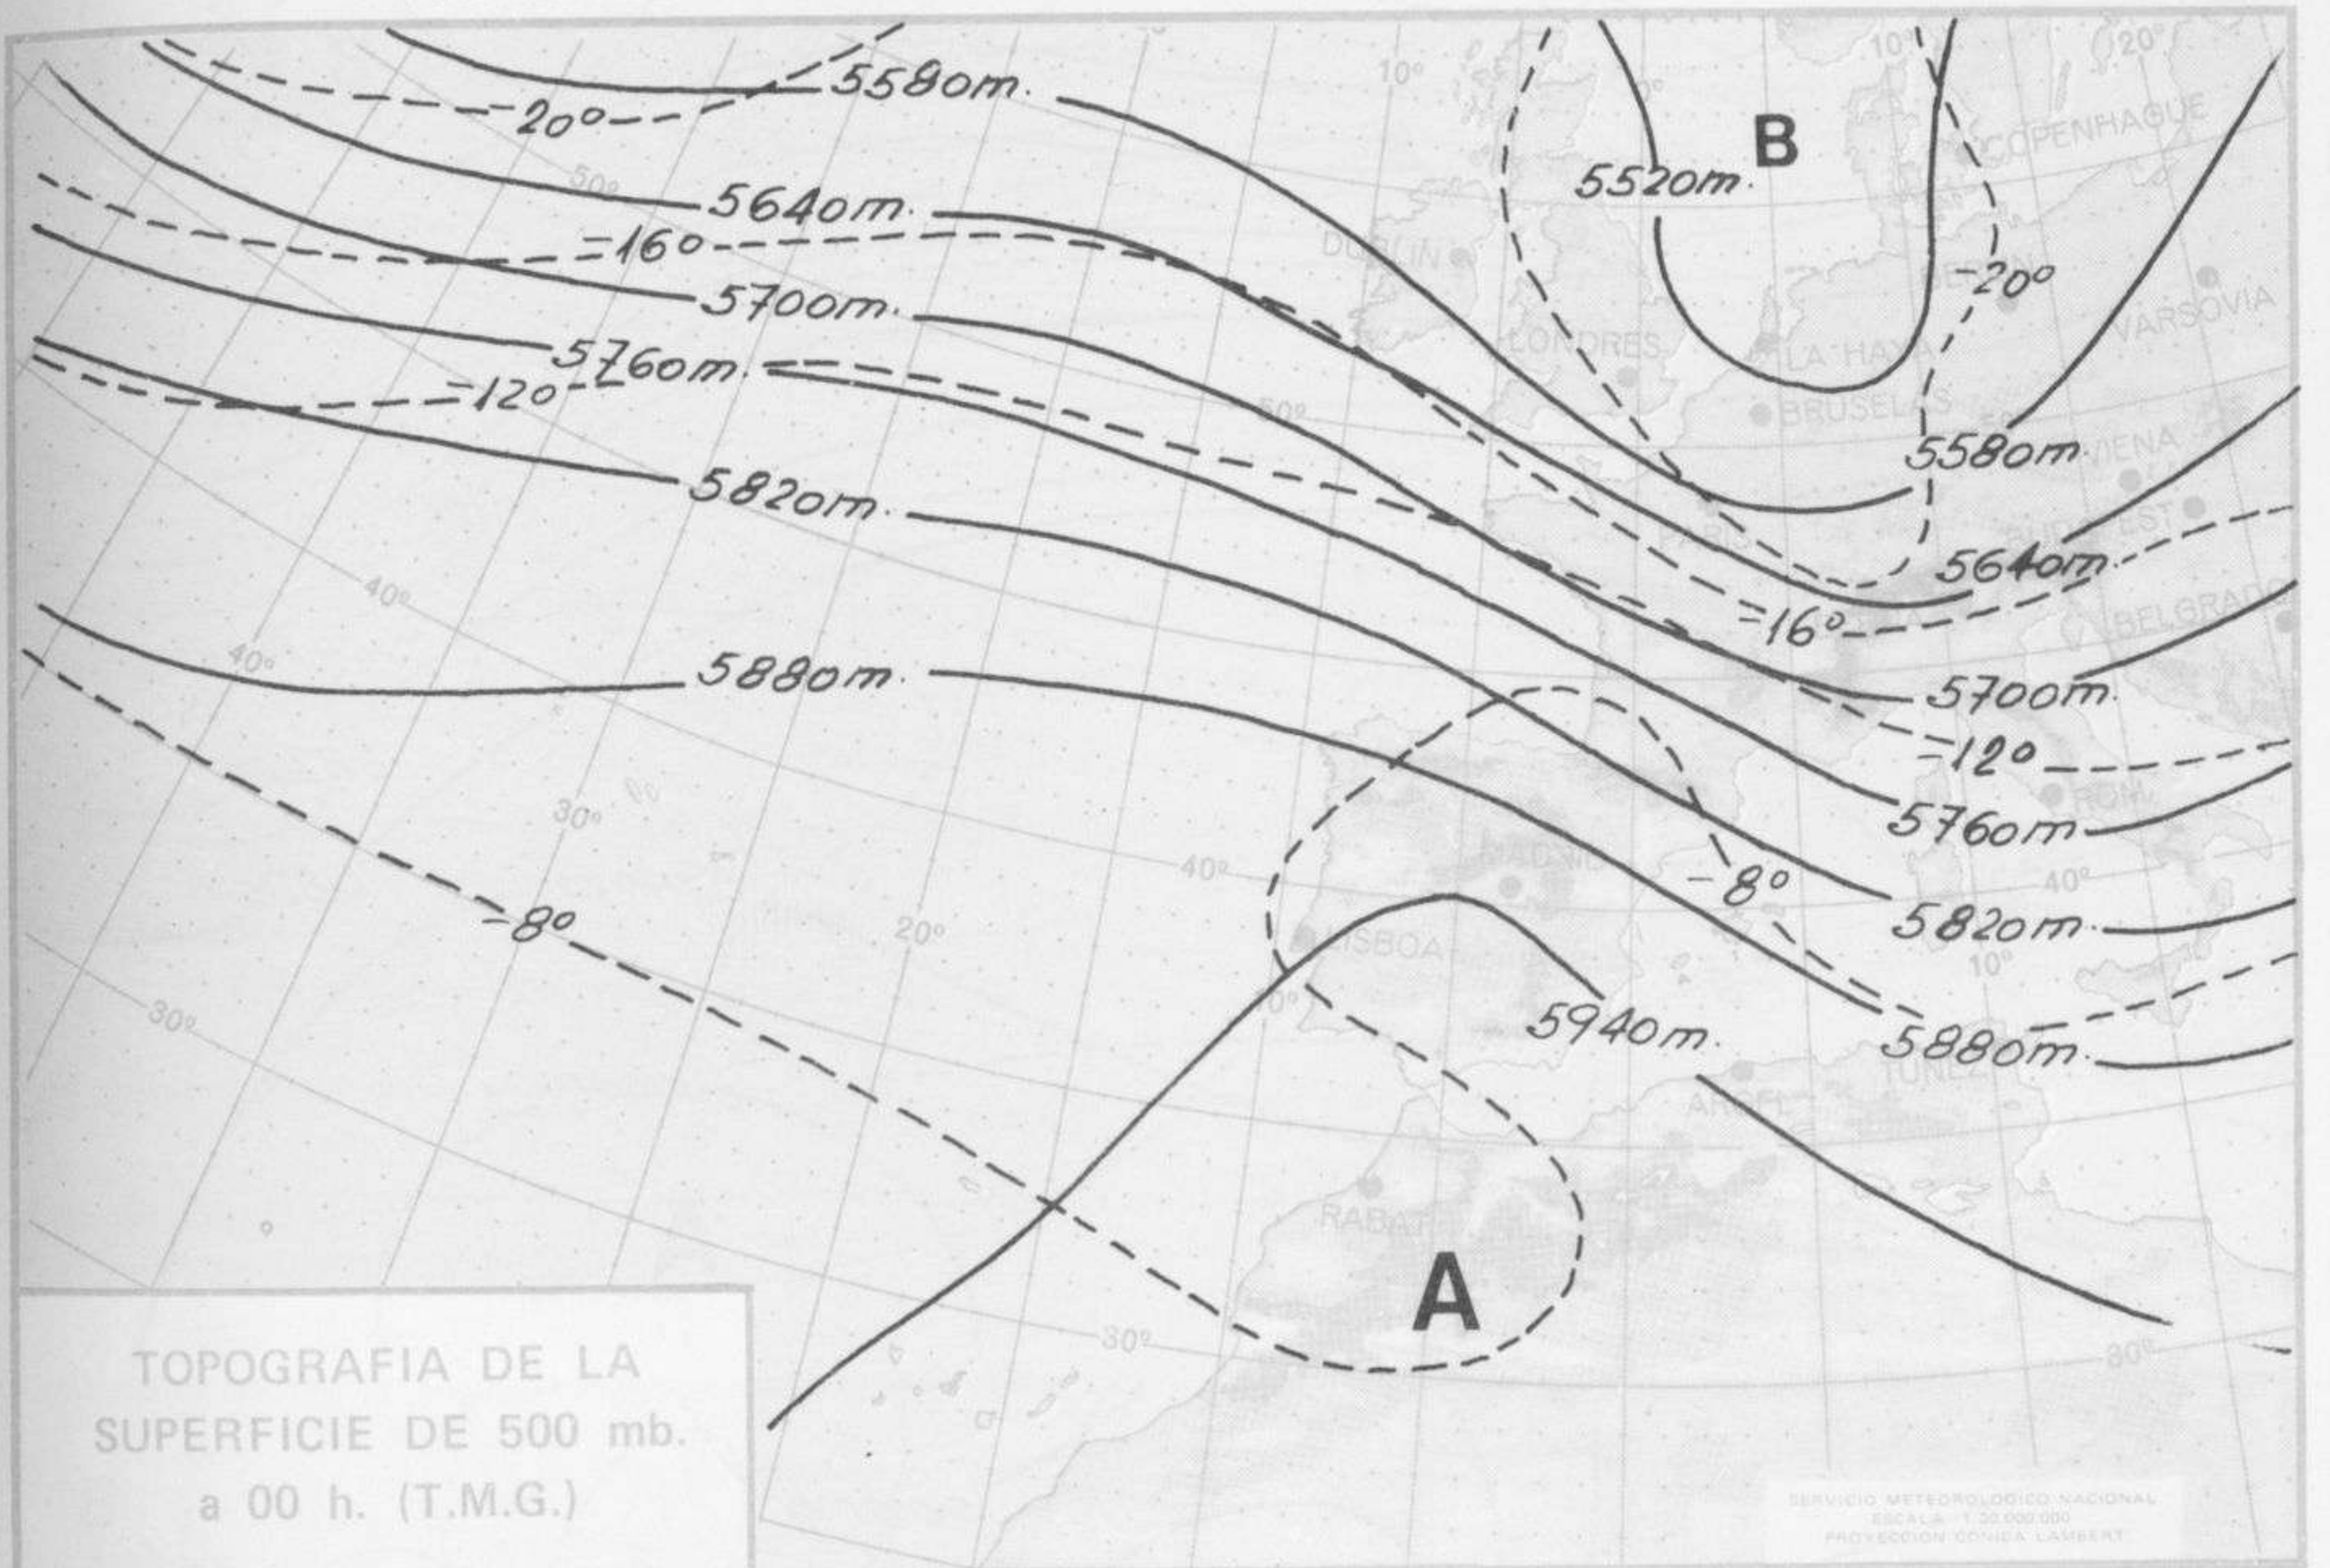

INFORMACION TECNICA DIARIA

Núm. 223

MADRID, DOMINGO 11 de AGOSTO de 1.974

Dirección postal: Centro de Análisis y Predicción (Ciudad Universitaria), Apartado 285 - Madrid - 3 - (España) - Teléfono: 244 35 00
Fonometeo local: teléfono 094 - Fonometeo España: teléfono 232 69 40 de Madrid