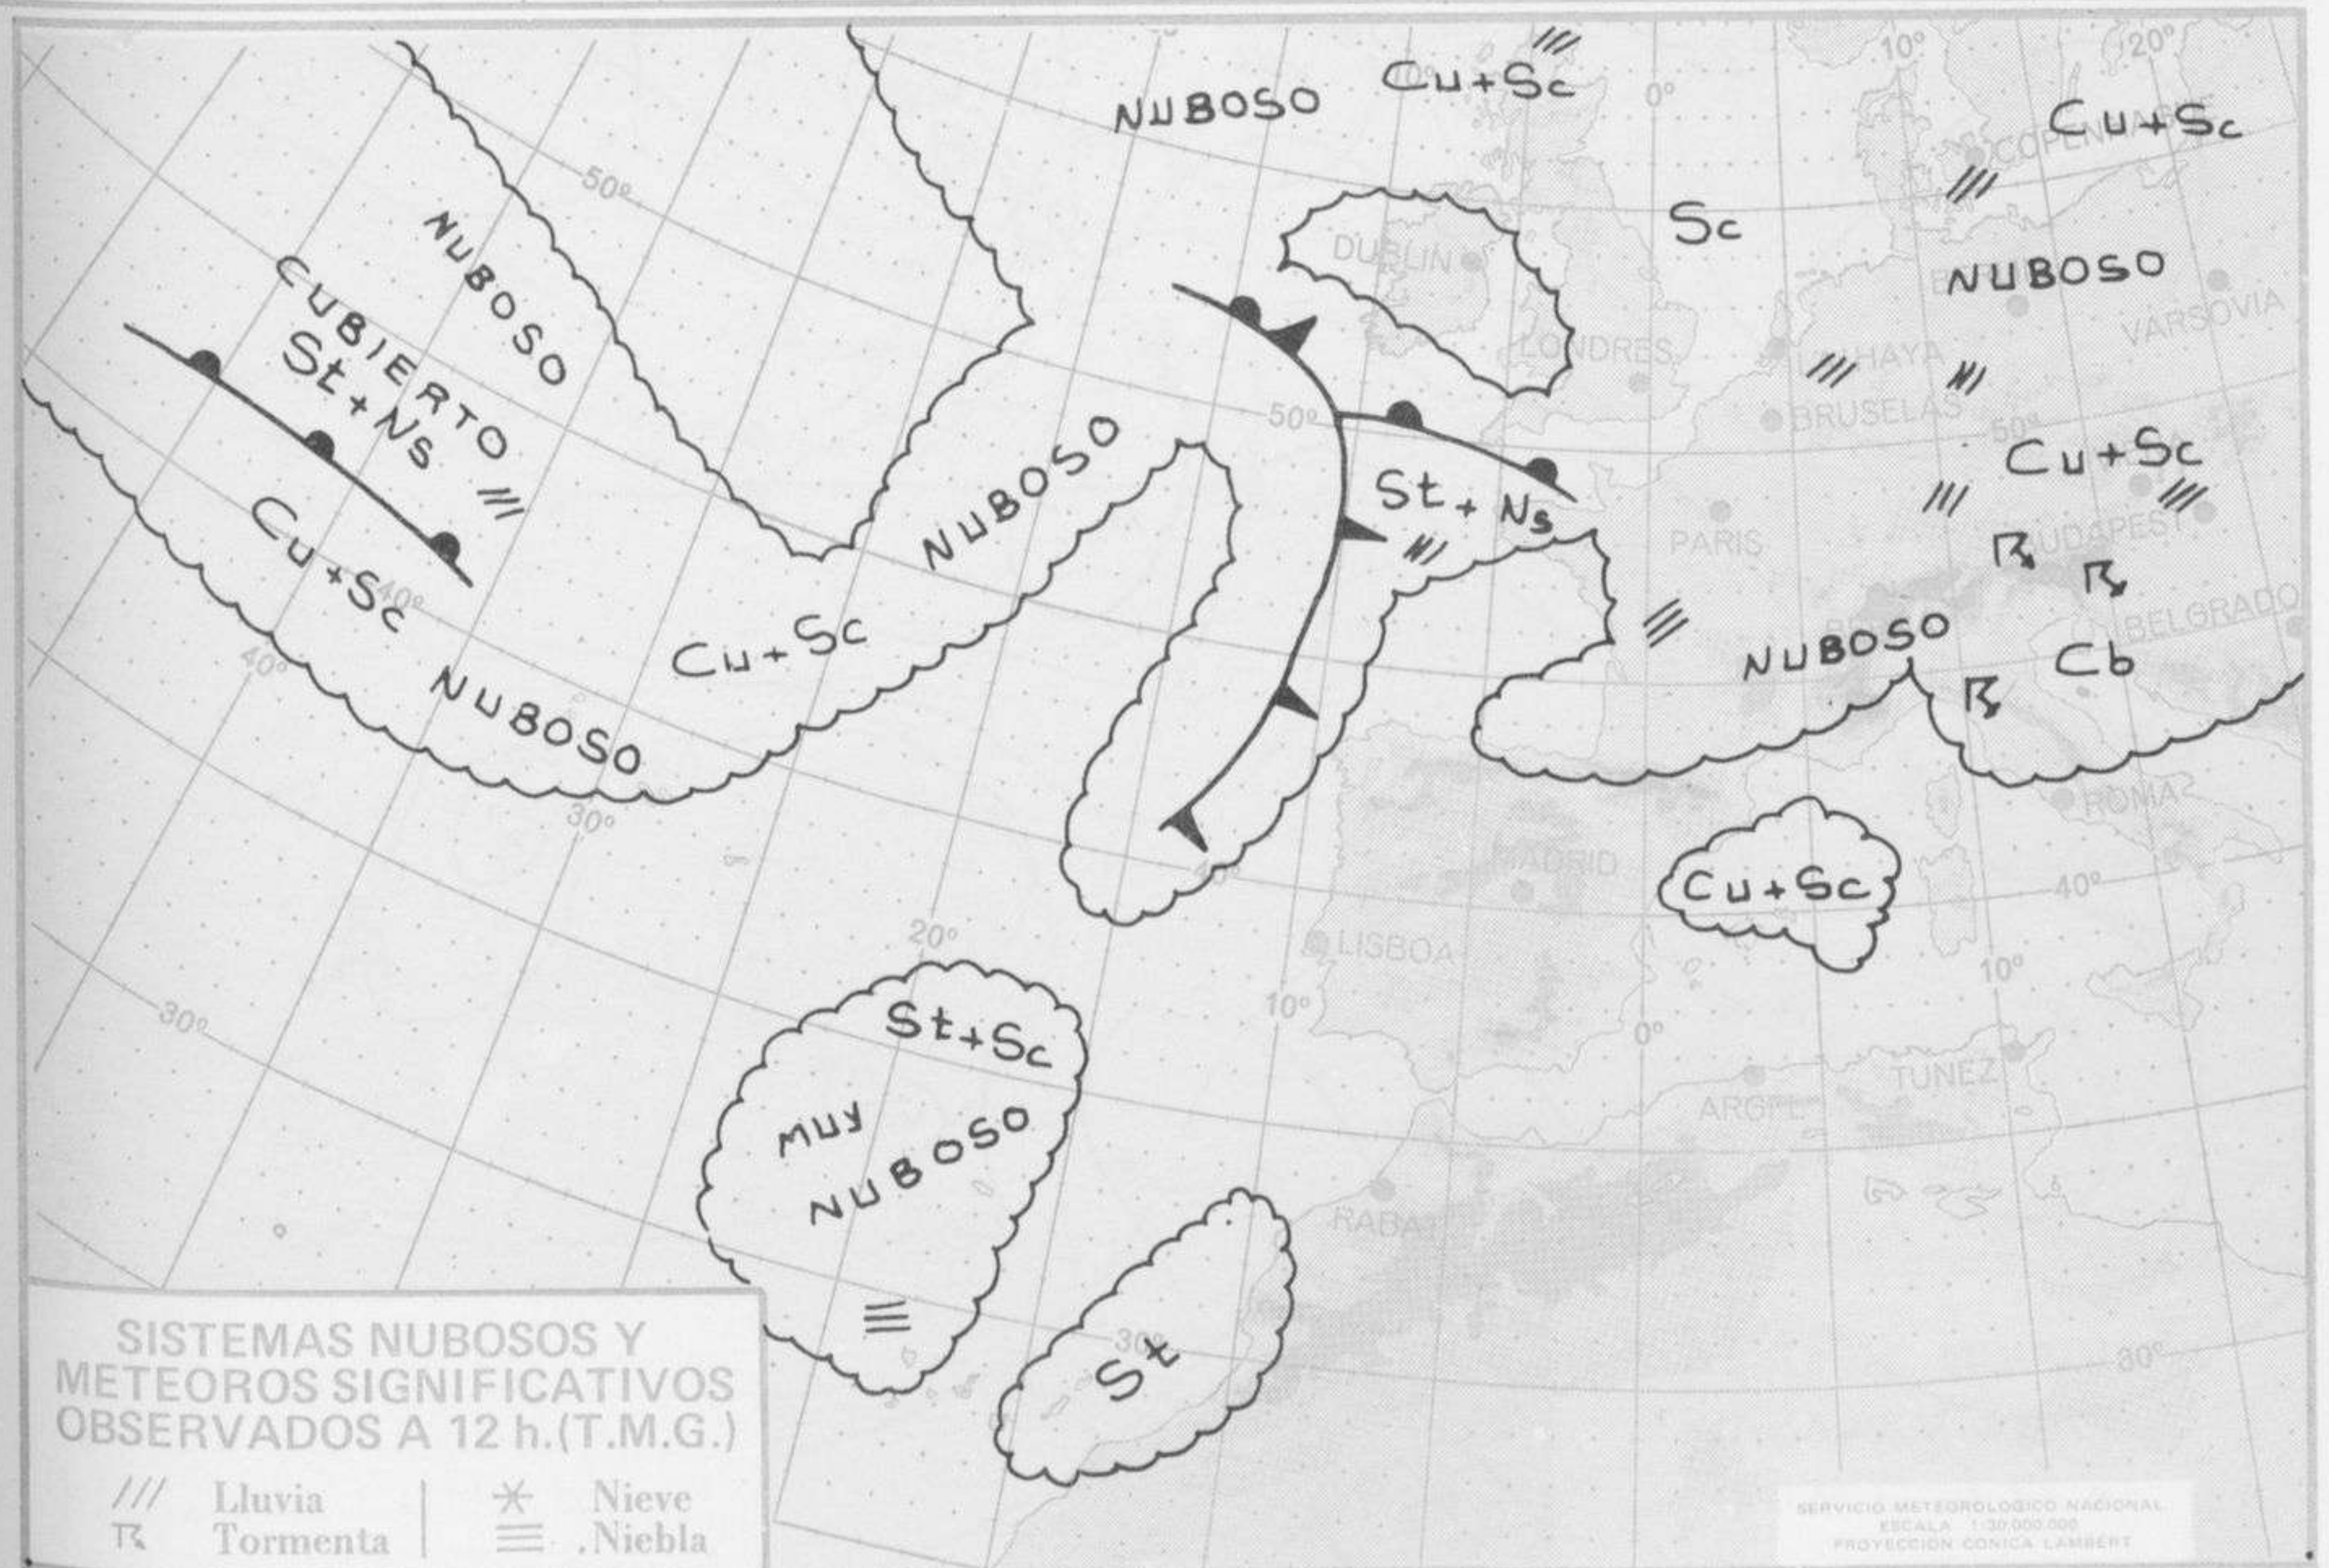

Estaciones	Temperaturas (°C)			Precipitación (l/m²)		Horas de sol ayer	Meteoros significativos			
	Máxima de ayer	Mínima de hoy	12 horas de hoy	06 ayer a 06 hoy	Hoy 06-12		18 horas de ayer	00 horas de hoy	06 horas de hoy	12 horas de hoy
Castellón de la Plana	32					12.2	☾		☾	☾
Valencia (A)	33	20	28			12.0	☾	○	☾	☾
Valencia	31	22				12.2	☾	○	☾	☾
Alicante (A)	32	21	29			12.4	☾	○	☾	☾
Alicante	31	20				12.3	☾		☾	☾
Murcia (A)	37	18	32			12.1	☾		☾	☾
Murcia	36	21	32				☾		☾	☾
Cartagena	27	23				11.0	☾	○	☾	☾
San Javier	32	17	28				☾	○	☾	☾
Sevilla (A)	40	20	37			12.4	○	○	○	○
Córdoba (A)	41	17	35			12.6	○		○	○
Jaén	40	23	36			13.7	○		○	○
Granada (A)	37	14	34			13.0	○	○	○	○
Huelva	38	23				13.2	☾		☾	☾
Jerez de la Frontera (A) ...	39	19	38				○	○	○	○
Cádiz	30	23	30			12.4	○		○	○
San Fernando	34	22	34			10.9	○		☾	○
Tarifa	24	20				12.0	○		○	○
Málaga (A)	28	18	29			11.1	○	○	○	○
Almería (A)	30	21	22			12.3	○	○	☾	○
Palma de Mallorca (A)	29	17	29			11.2	☾	☾	☾	☾
Mahón (A)	30	22	24			12.3	☾	○	☾	☾
Ibiza (A)	28	21	29			11.8	☾	○	☾	☾
Santa Cruz de Tenerife (A)...	22	16	20			9.7	☾	●	☾	☾
Santa Cruz de Tenerife		23	27			11.5		☾	☾	☾
Las Palmas (A)	30	21	25			10.6	☾	○	☾	☾
Fuerteventura (A)	33	21	25			12.2	○		○	○
Lanzarote (A)	30	20	27			10.2	☾		☾	☾
Ceuta	26		24				☾		○	○
Melilla	28	19	28			10.3	☾		○	☾