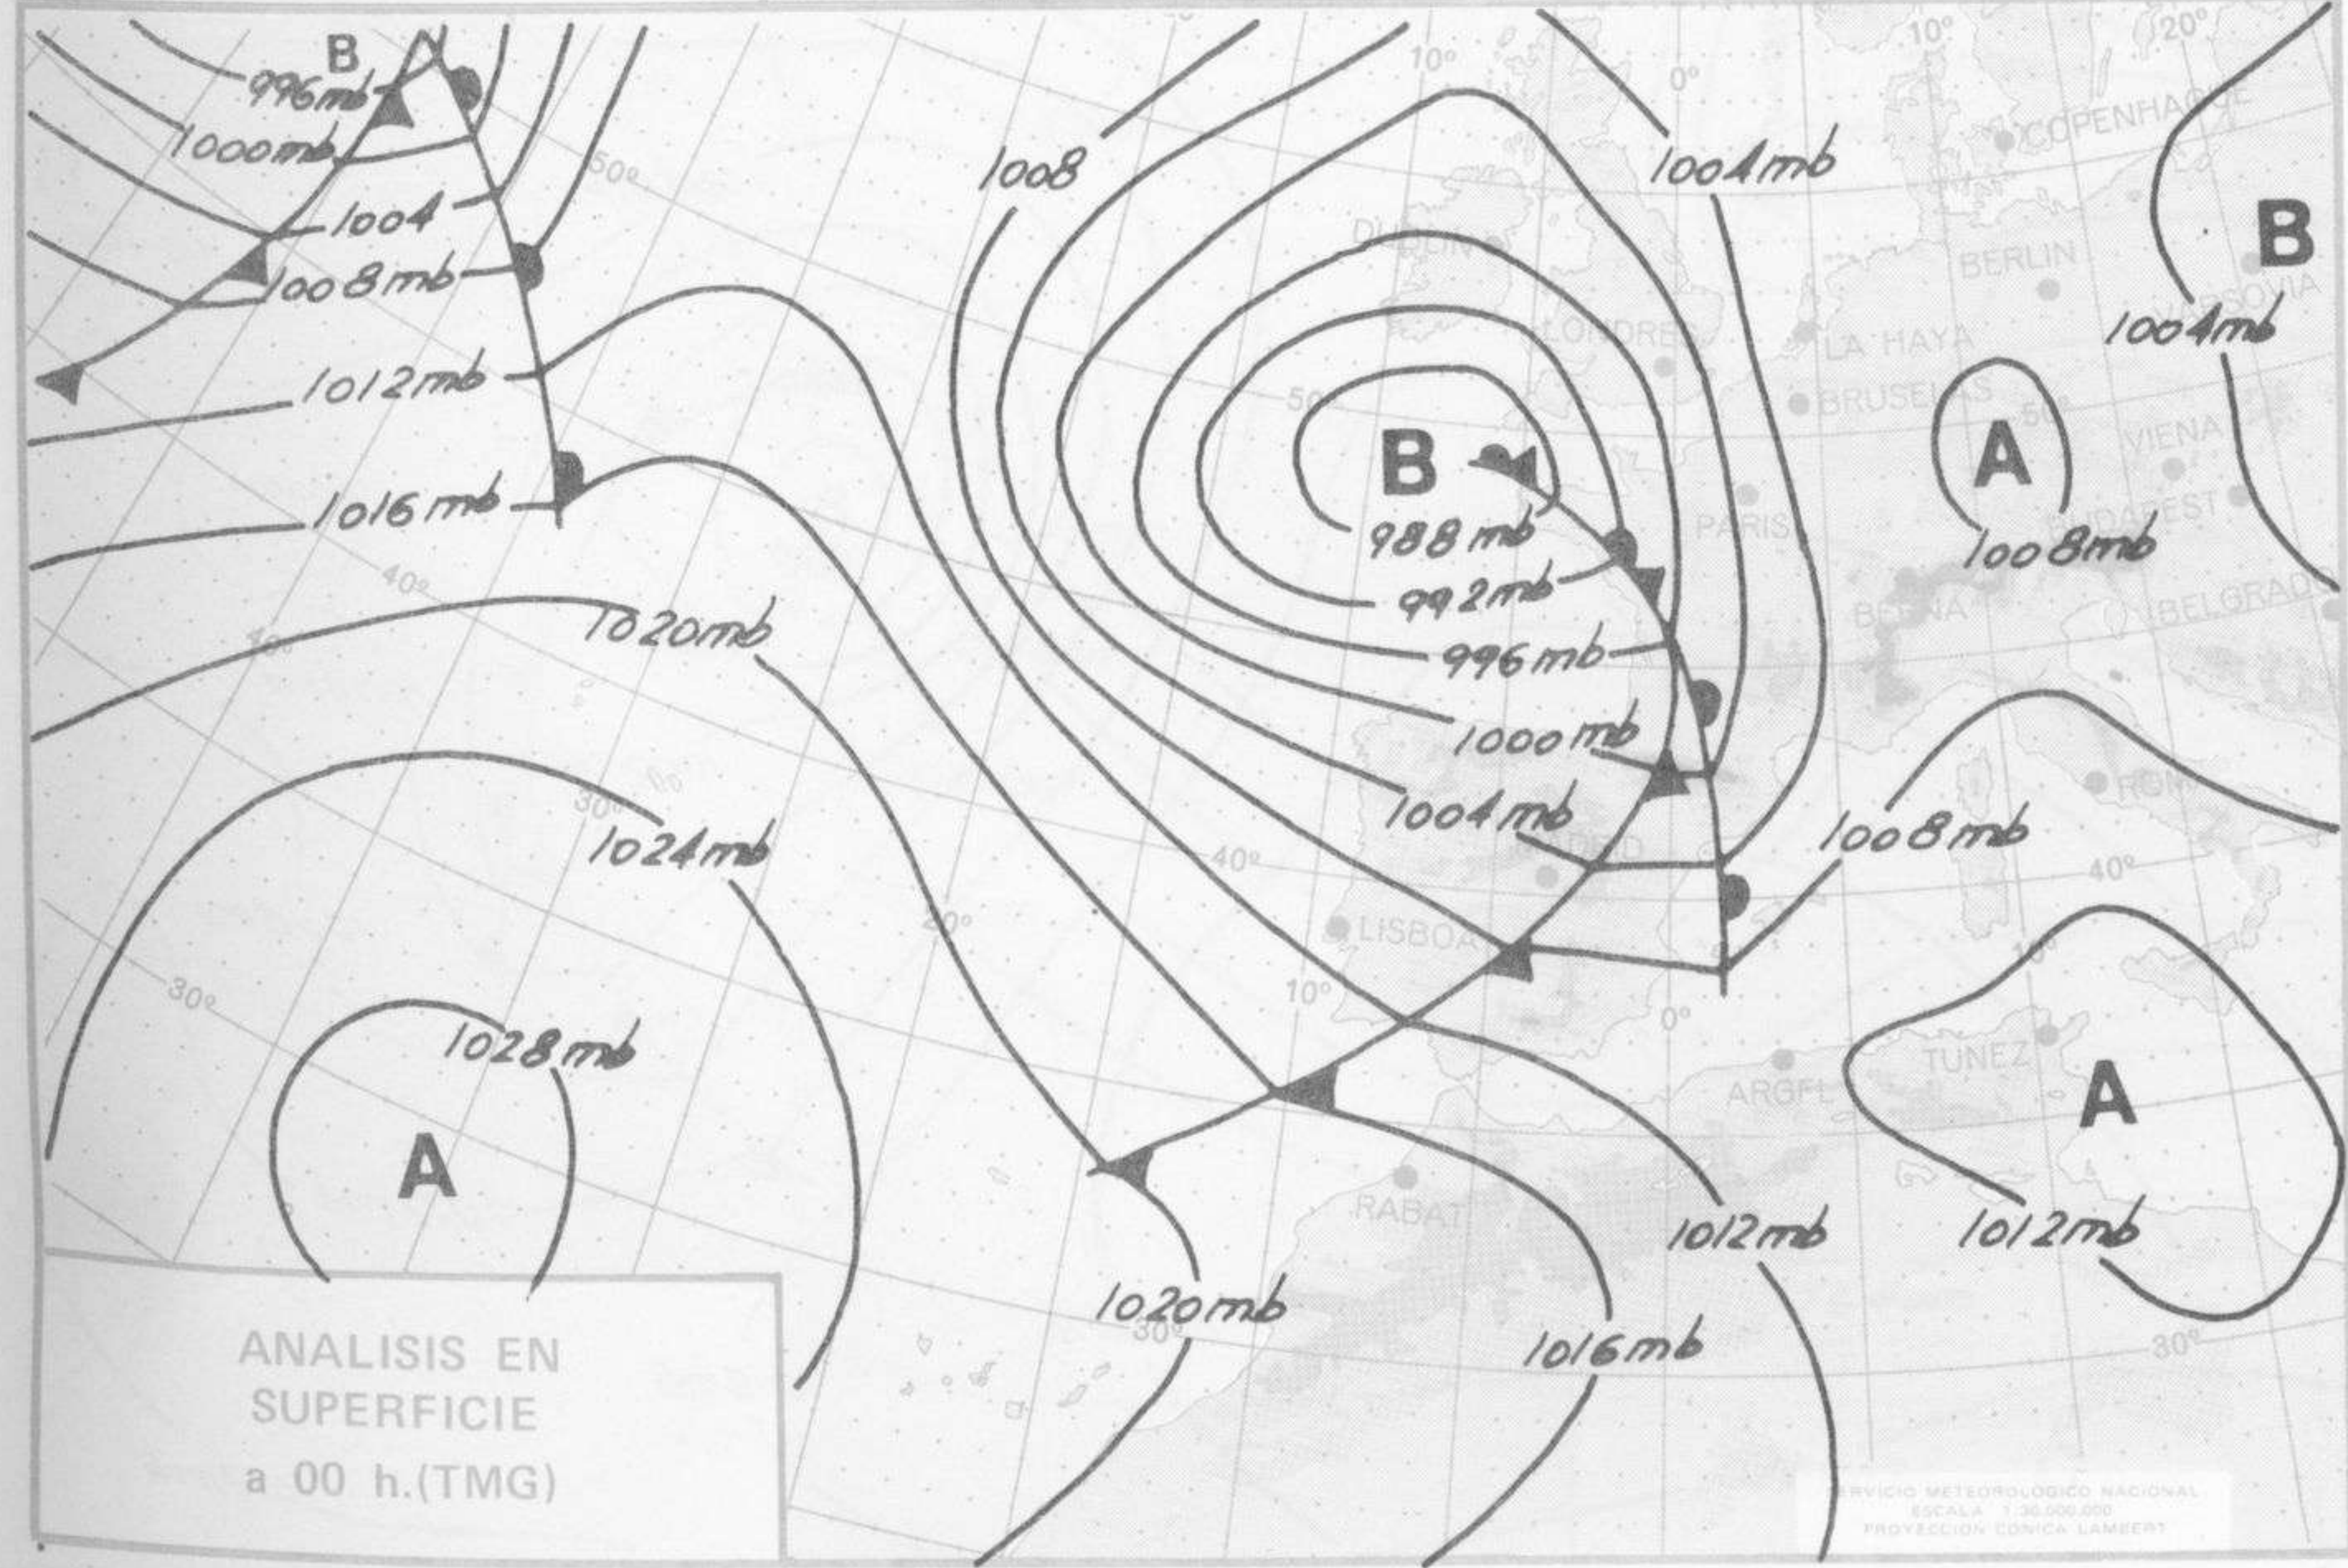

Dirección postal: Centro de Análisis y Predicción (Ciudad Universitaria), Apartado 285 - Madrid - 3 - (España) - Teléfono: 244 35 00
Fonometeo local: teléfono 094 - Fonometeo España: teléfono 232 69 40 de Madrid