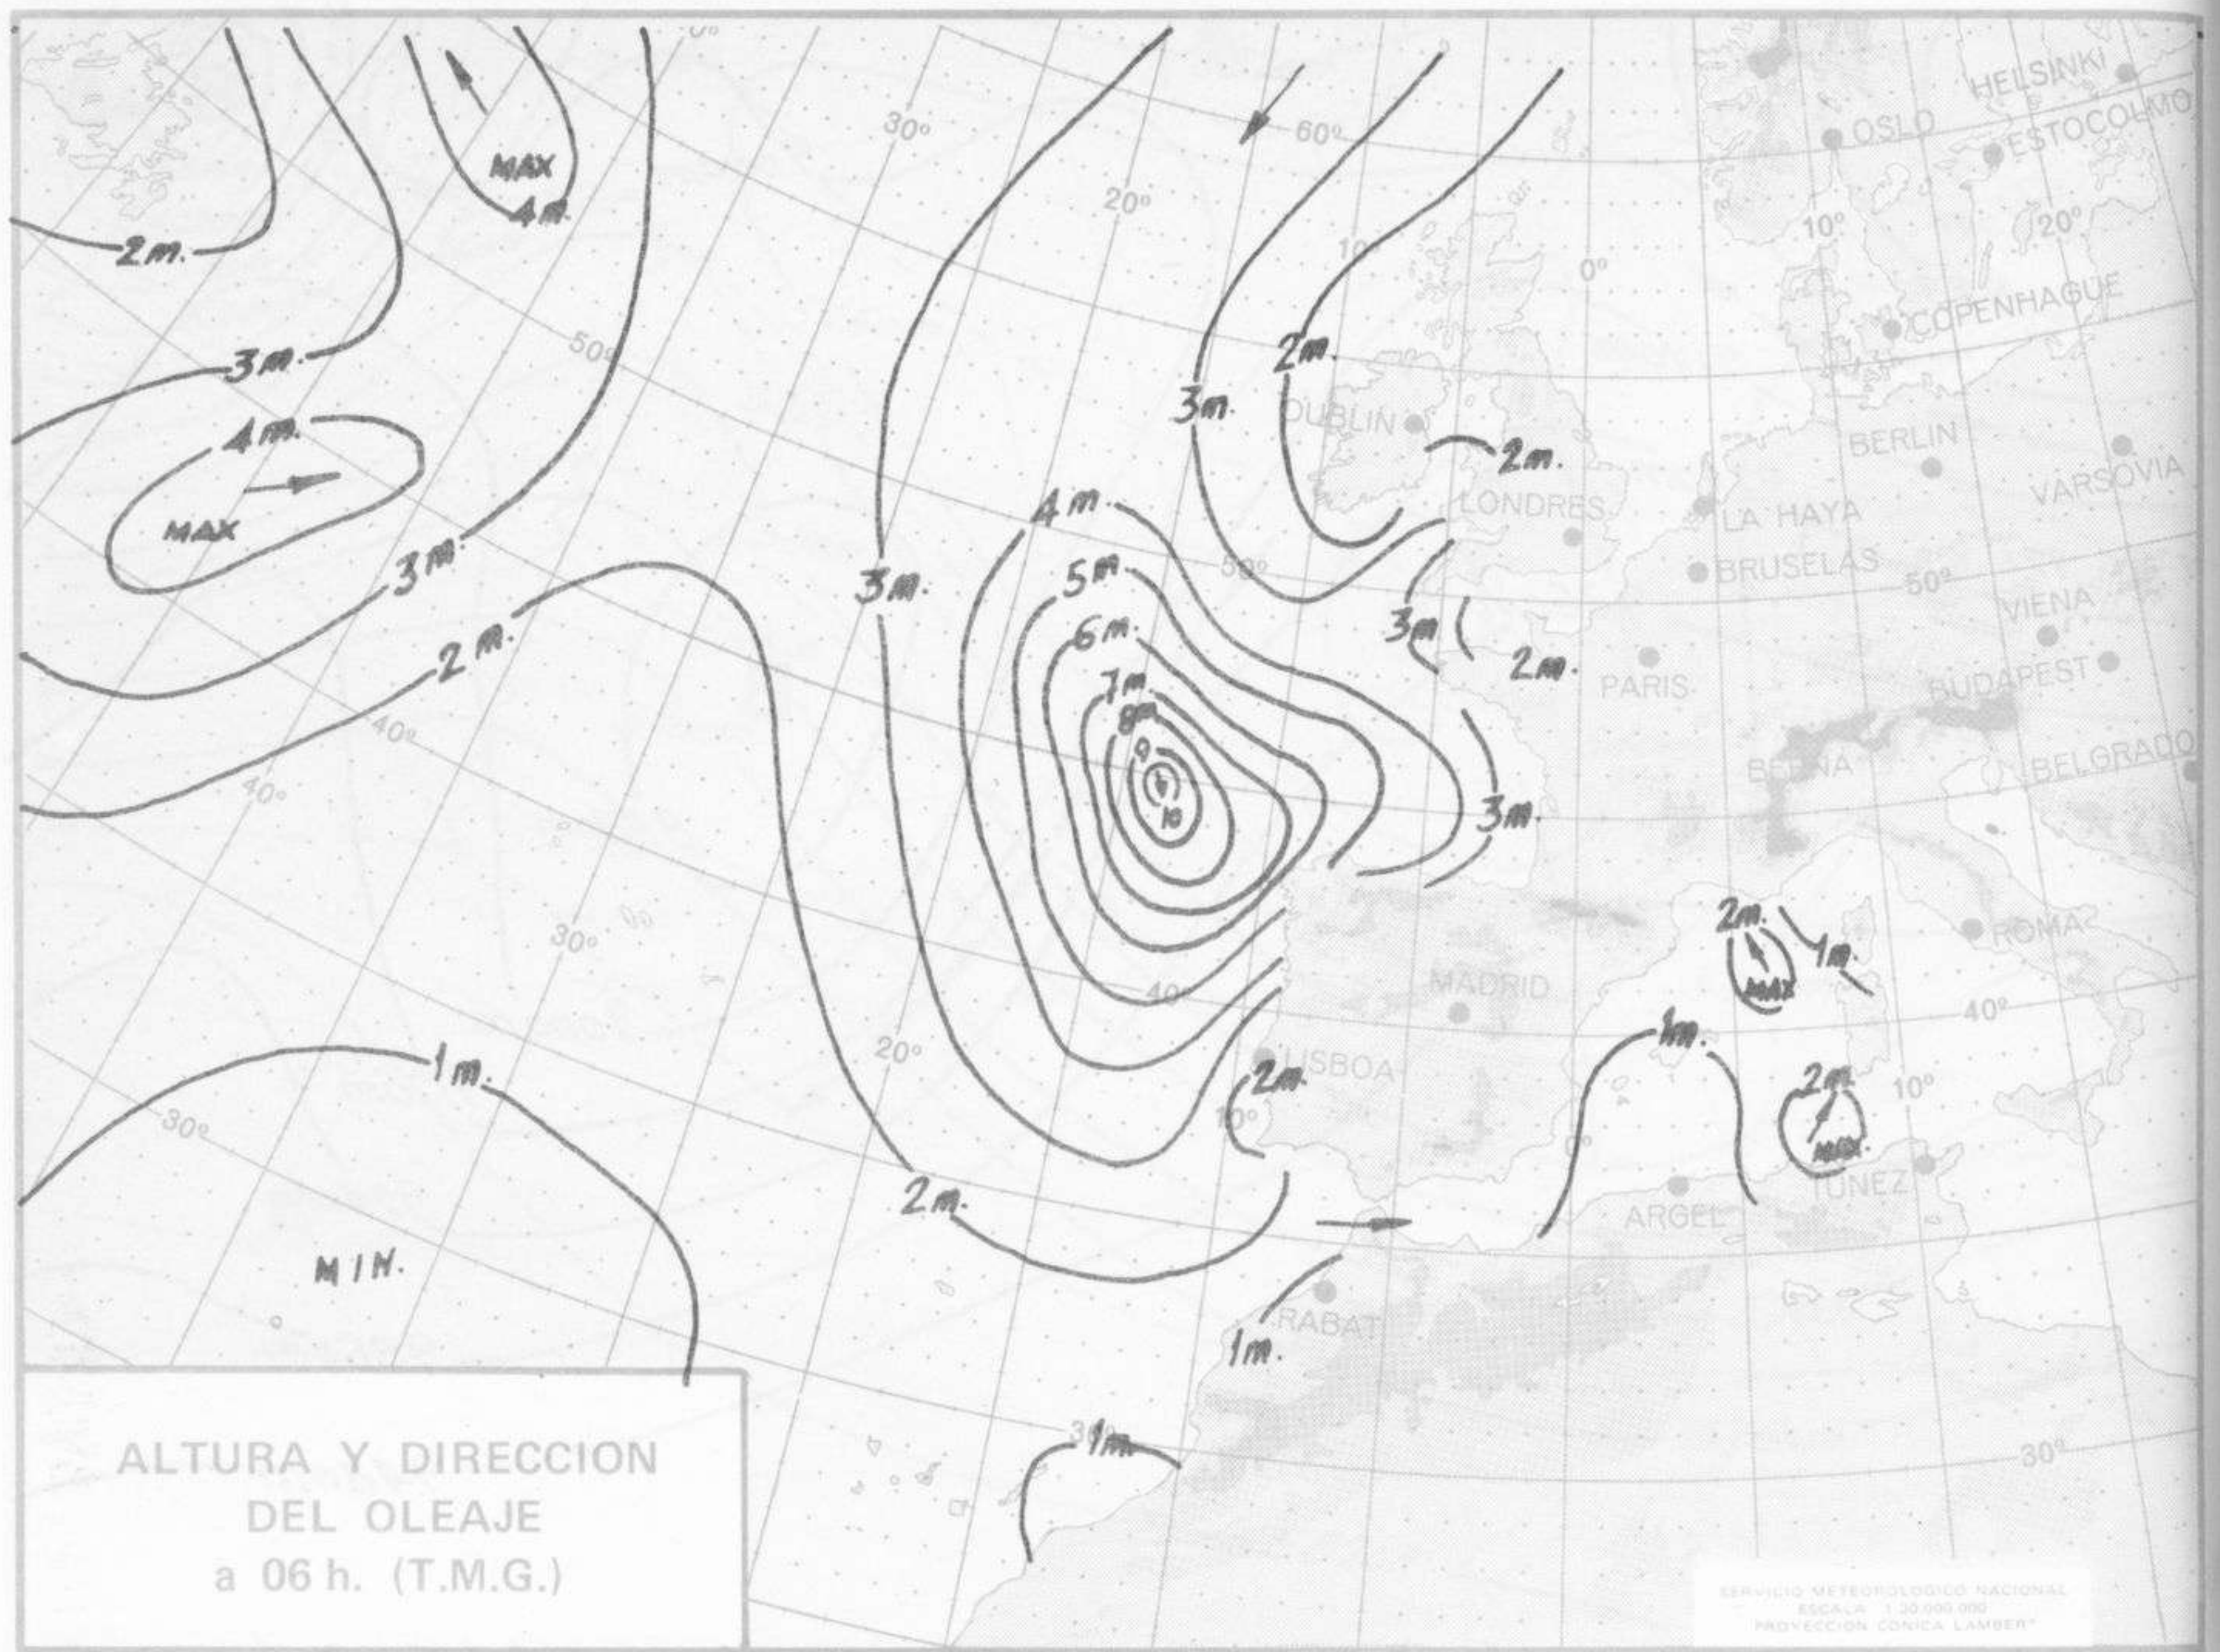

COMPLEMENTO A LA INFORMACION TECNICA DIARIA

Dirección postal: Centro de Análisis y Predicción (Ciudad Universitaria), Apartado 285 - Madrid - 3 - (España) - Teléfono: 244 35 00
Fonometeo local: teléfono 094 --Fonometeo España: teléfono 232 69 40 de Madrid

MADRID, Viernes 3 de MAYO de 1.974

		R A D I O S O N D E O S																	
		Sondeos a 00 horas (TMG)						Sondeos a 12 horas (TMG)											
		Presiones tipo			Puntos notables			Presiones tipo			Puntos notables								
		PPP	hhh	TT	DD	dd	ff	PPP	TT	DD	PPP	TT	DD	PPP	TT	DD	PPP	TT	DD
La Coruña	08.001	1000	24					996	10	31	1000	22					996	10	47
		850	1350	1	14	27	39	912	4	00	850	1347	-1	04	28	48	827	-3	00
		700	2880	8	04	27	41	811	-2	12	700	2871	-10	05	30	56	595	-17	10
		500	5410	-25	00	27	39	738	-6	00	500	5390	-26	56	31	68	452	-31	60
		400	6990	-38	79	27	39	678	-10	00	400	6970	-36	62	32	58	338	-43	67
		300	8930	-46	62	28	40	589	-16	00	300	8940	-41		32	56	325	-40	
		250	10140	-47	65	30	37	543	-22	56	250	10170	-44		32	50	265	-44	
		200	11620	-48		29	28	502	-25	38	200	11650	-47		32	54	255	-43	
		150	13500	-51		28	36	351	-45	63	150	14540	-50		32	59	216	-47	
		100						320	-47	64	100				33		159	-49	
		70						297	-46	65	70						138	-52	
		50						268	-48		50						120	-52	
	30						208	-46		30									
	20						178	-50		20									
Madrid / Barajas	08.221	1000	63					934	6	11	1000	55					933	10	57
		850	1404	6	56	26	23	884	9	58	850	1399	2	31	24	15	779	-4	05
		700	2964	-5	00	25	40	718	-4	00	700	2932	-9	01	28	30	662	-12	00
		500	5530	-21	10	24	79	493	+22	11	500	5470	-24		27	54	614	-16	66
		400	7150	-34	15	25	50	337	-43	39	400	7060	-34		28	86	585	-15	
		300	9090	-47	57	26	90	301	-47	57	300	9030	-46		28	110	441	-30	
		250	10290	-49	58	26	80	239	-50	59	250	10230	-49		28	100	282	-48	
		200	11750	-51	57	27	59	213	-50	59	200	11690	-51		28	80	157	-54	
		150	13600	-54	59	27	50	163	-56	59	150	13540	-53		28	45	125	-52	
		100	16180	-58	59	25	40	151	-53	69	100	16150	-58		26	33	100	-58	
		70						115	-58	60	70								
		50									50								
	30									30									
	20									20									
Palma de Mallorca / Bon Bonet	08.302	1000									1000								
		850									850								
		700									700								
		500									500								
		400									400								
		300									300								
		250									250								
		200									200								
		150									150								
		100									100								
		70									70								
		50									50								
	30									30									
	20									20									
Santa Cruz de Tenerife	60.020	1000	153	16	58	31	10	1014	17	59	1000	180	19	60			1017	21	61
		850	1503	9		34	12	888	5	00	850	1541	8	61			865	5	00
		700	3089	6		32	10	832	11		700	3139	6				839	10	
		500	5770	-12		30	14	747	5	46	500	5810	-11				676	5	
		400	7440	-24		26	14	727	7		400	7480	-24				453	-16	
		300	9480	-41		36	16	633	2		300	9520	-40				226	-56	
		250	10690	-51		01	20	362	-29		250	10730	-50				160	-68	
		200	12110	-62		01	20	281	-46		200	12160	-60				129	-64	
		150	13860	-67		30	20	192	-64		150	13920	-66						
		100	16290	-67		27	30	136	-69		100								
		70									70								
		50									50								
	30									30									
	20									20									

V I E N T O E N A L T I T U D																
Estación	Tipo de Sonda	Indicativo	dia/hora	Tierra dd ff	1000m dd ff	1500m dd ff	2000m dd ff	3000m dd ff	4000m dd ff	5500m dd ff	7000m dd ff	9000m dd ff	10500m dd ff	12000m dd ff	13500m dd ff	16000m dd ff