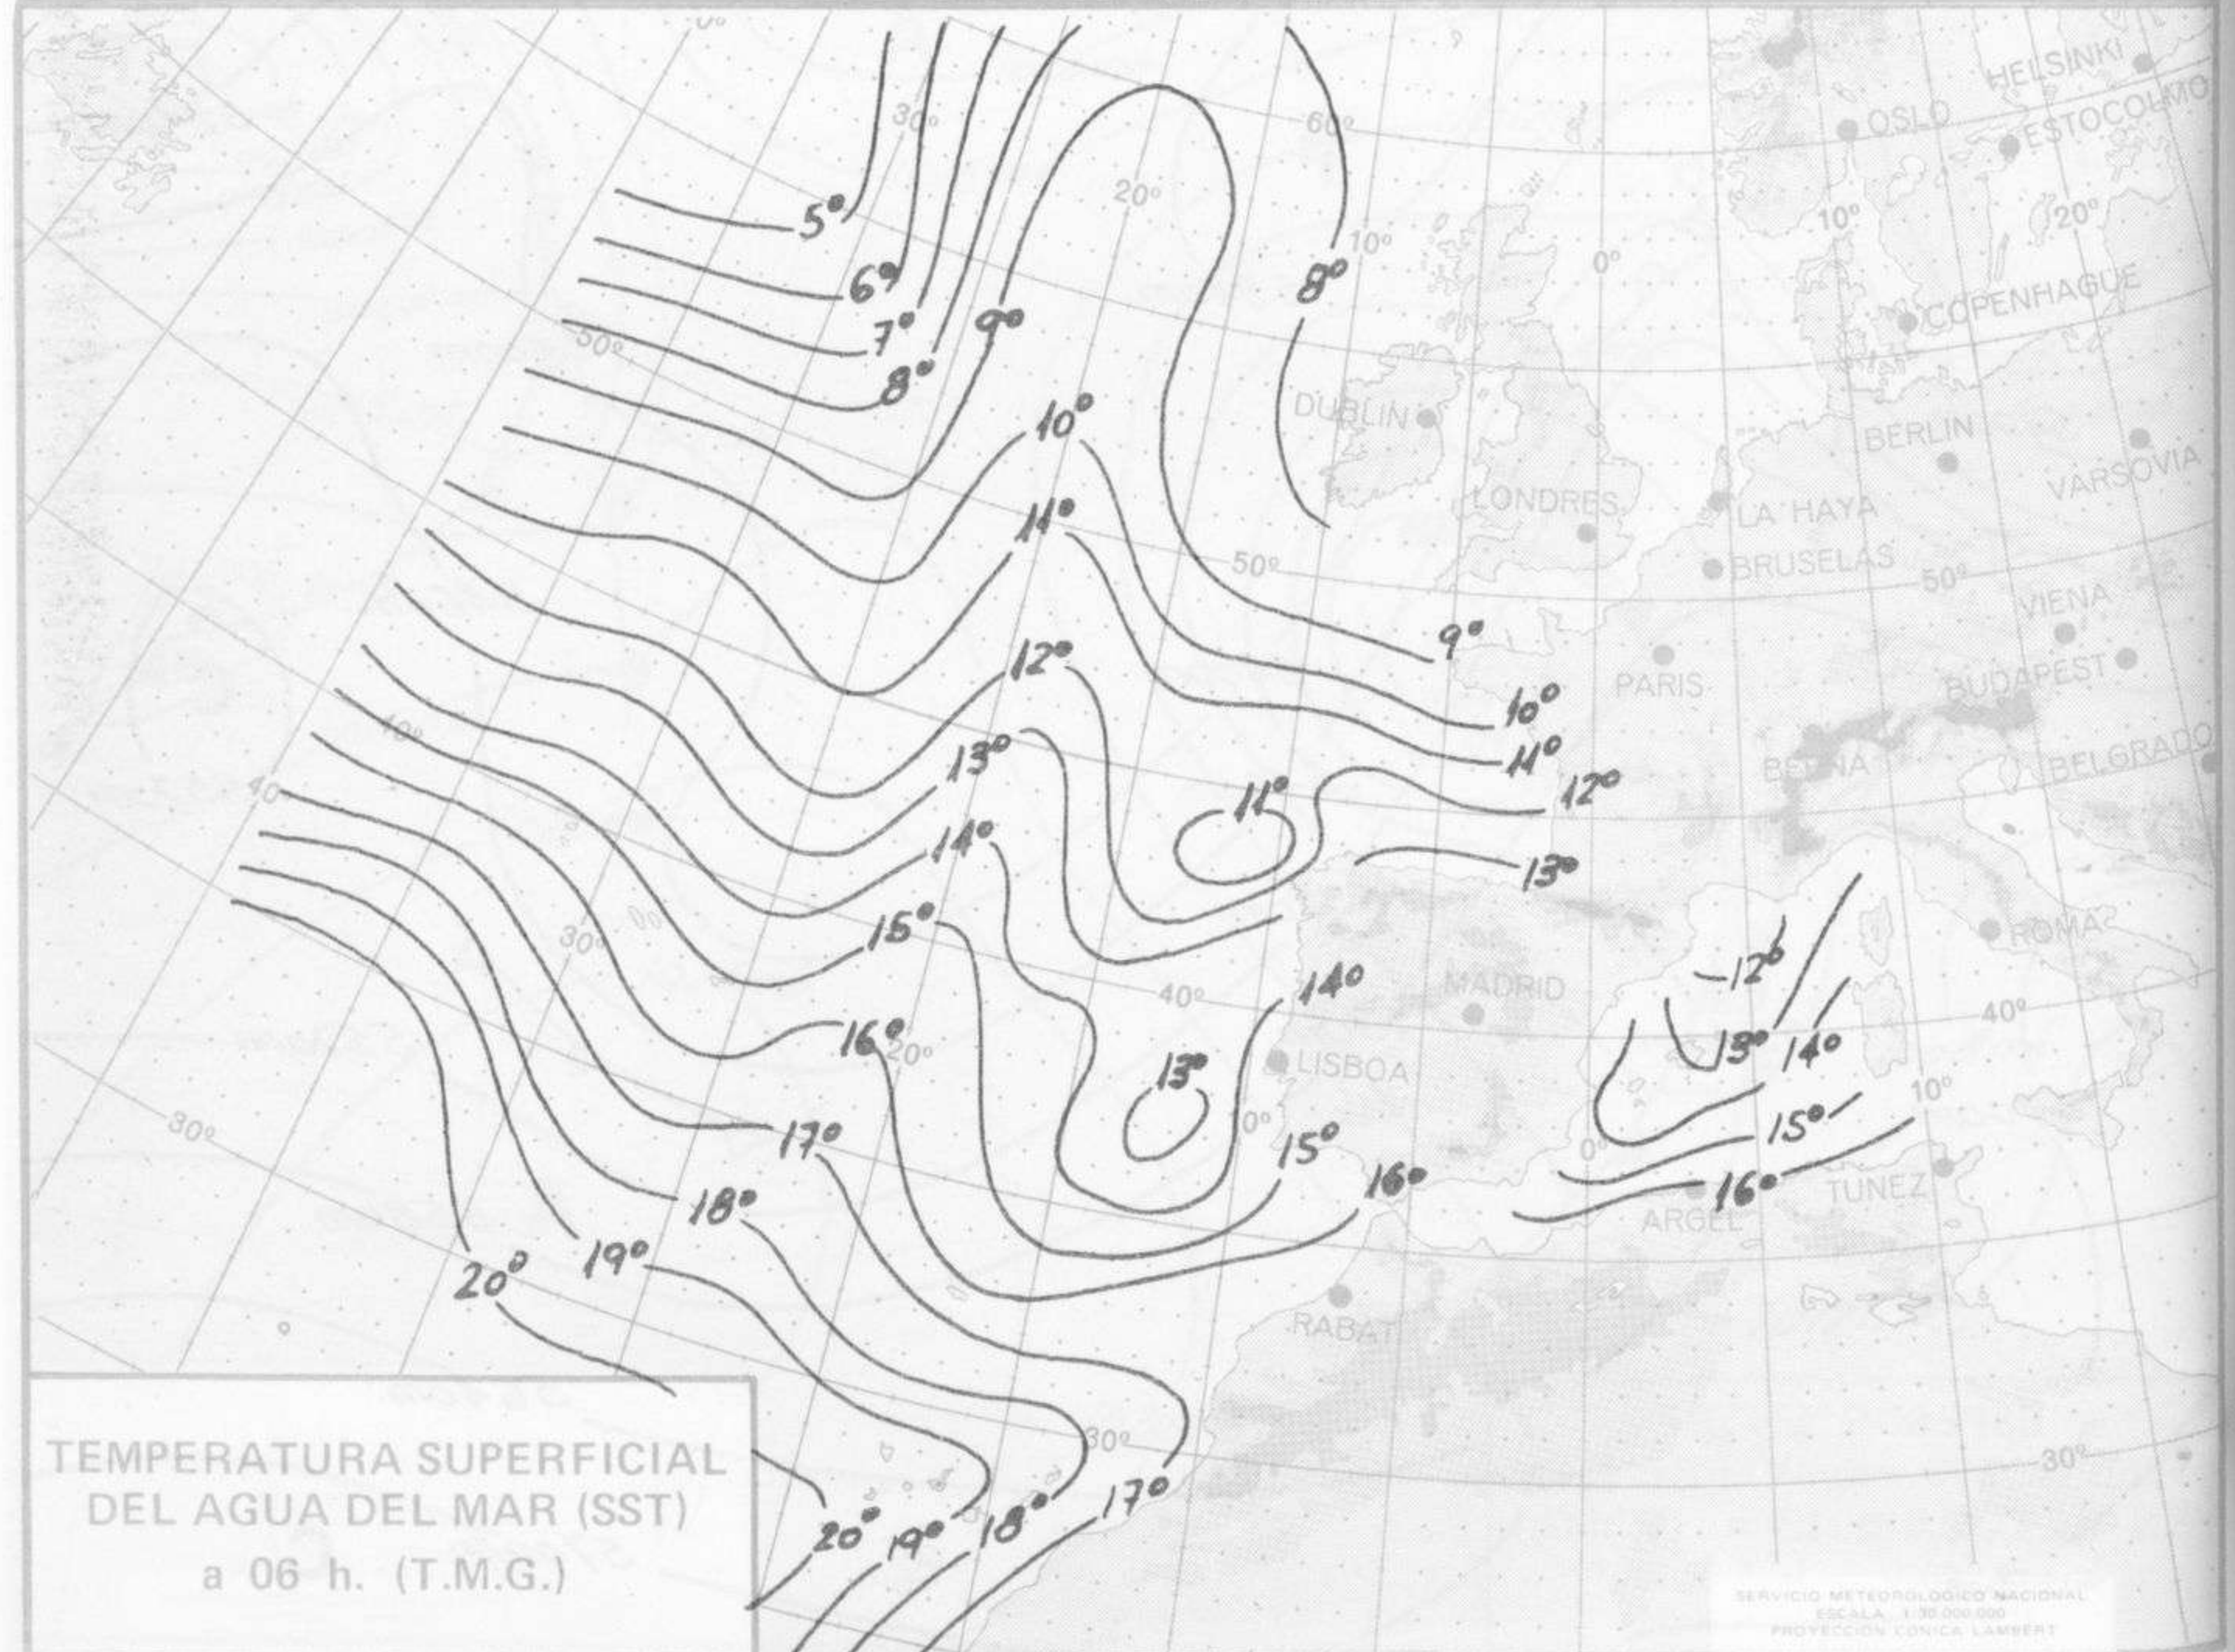

COMPLEMENTO A LA INFORMACION TECNICA DIARIA

Dirección postal: Centro de Análisis y Predicción (Ciudad Universitaria), Apartado 285 - Madrid - 3 - (España) - Teléfono: 244 35 00
Fonometeo local: teléfono 094 --Fonometeo España: teléfono 232 69 40 de Madrid

MADRID, Viernes 3 de MAYO de 1.974

		R A D I O S O N D E O S																	
		Sondeos a 00 horas (TMG)						Sondeos a 12 horas (TMG)											
		Presiones tipo			Puntos notables			Presiones tipo			Puntos notables								
		PPP	hhh	TT	DD	dd	ff	PPP	TT	DD	PPP	TT	DD	PPP	TT	DD	PPP	TT	DD
La Coruña	08.001	1000	24					996	10	31	1000	22					996	10	47
		850	1350	1	14	27	39	912	4	00	850	1347	-1	04	28	48	827	-3	00
		700	2880	8	04	27	41	811	-2	12	700	2871	-10	05	30	56	595	-17	10
		500	5410	-25	00	27	39	738	-6	00	500	5390	-26	56	31	68	452	-31	60
		400	6990	-38	79	27	39	678	-10	00	400	6970	-36	62	32	58	338	-43	67
		300	8930	-46	62	28	40	589	-16	00	300	8940	-41		32	56	325	-40	
		250	10140	-47	65	30	37	543	-22	56	250	10170	-44		32	50	265	-44	
		200	11620	-48		29	28	502	-25	38	200	11650	-47		32	54	255	-43	
		150	13500	-51		28	36	351	-45	63	150	14540	-50		32	59	216	-47	
		100						320	-47	64	100				33		159	-49	
		70						297	-46	65	70						138	-52	
		50						268	-48		50						120	-52	
	30						208	-46		30									
	20						178	-50		20									
Madrid / Barajas	08.221	1000	63					934	6	11	1000	55					933	10	57
		850	1404	6	56	26	23	884	9	58	850	1399	2	31	24	15	779	-4	05
		700	2964	-5	00	25	40	718	-4	00	700	2932	-9	01	28	30	662	-12	00
		500	5530	-21	10	24	79	493	+22	11	500	5470	-24		27	54	614	-16	66
		400	7150	-34	15	25	50	337	-43	39	400	7060	-34		28	86	585	-15	
		300	9090	-47	57	26	90	301	-47	57	300	9030	-46		28	110	441	-30	
		250	10290	-49	58	26	80	239	-50	59	250	10230	-49		28	100	282	-48	
		200	11750	-51	57	27	59	213	-50	59	200	11690	-51		28	80	157	-54	
		150	13600	-54	59	27	50	163	-56	59	150	13540	-53		28	45	125	-52	
		100	16180	-58	59	25	40	151	-53	69	100	16150	-58		26	33	100	-58	
		70						115	-58	60	70								
		50									50								
	30									30									
	20									20									
Palma de Mallorca / Bon Bonet	08.302	1000									1000								
		850									850								
		700									700								
		500									500								
		400									400								
		300									300								
		250									250								
		200									200								
		150									150								
		100									100								
		70									70								
		50									50								
	30									30									
	20									20									
Santa Cruz de Tenerife	60.020	1000	153	16	58	31	10	1014	17	59	1000	180	19	60			1017	21	61
		850	1503	9		34	12	888	5	00	850	1541	8	61			865	5	00
		700	3089	6		32	10	832	11		700	3139	6				839	10	
		500	5770	-12		30	14	747	5	46	500	5810	-11				676	5	
		400	7440	-24		26	14	727	7		400	7480	-24				453	-16	
		300	9480	-41		36	16	633	2		300	9520	-40				226	-56	
		250	10690	-51		01	20	362	-29		250	10730	-50				160	-68	
		200	12110	-62		01	20	281	-46		200	12160	-60				129	-64	
		150	13860	-67		30	20	192	-64		150	13920	-66						
		100	16290	-67		27	30	136	-69		100								
		70									70								
		50									50								
	30									30									
	20									20									

V I E N T O E N A L T I T U D																
Estación	Tipo de Sonda	Indicativo	dia/hora	Tierra dd ff	1000m dd ff	1500m dd ff	2000m dd ff	3000m dd ff	4000m dd ff	5500m dd ff	7000m dd ff	9000m dd ff	10500m dd ff	12000m dd ff	13500m dd ff	16000m dd ff