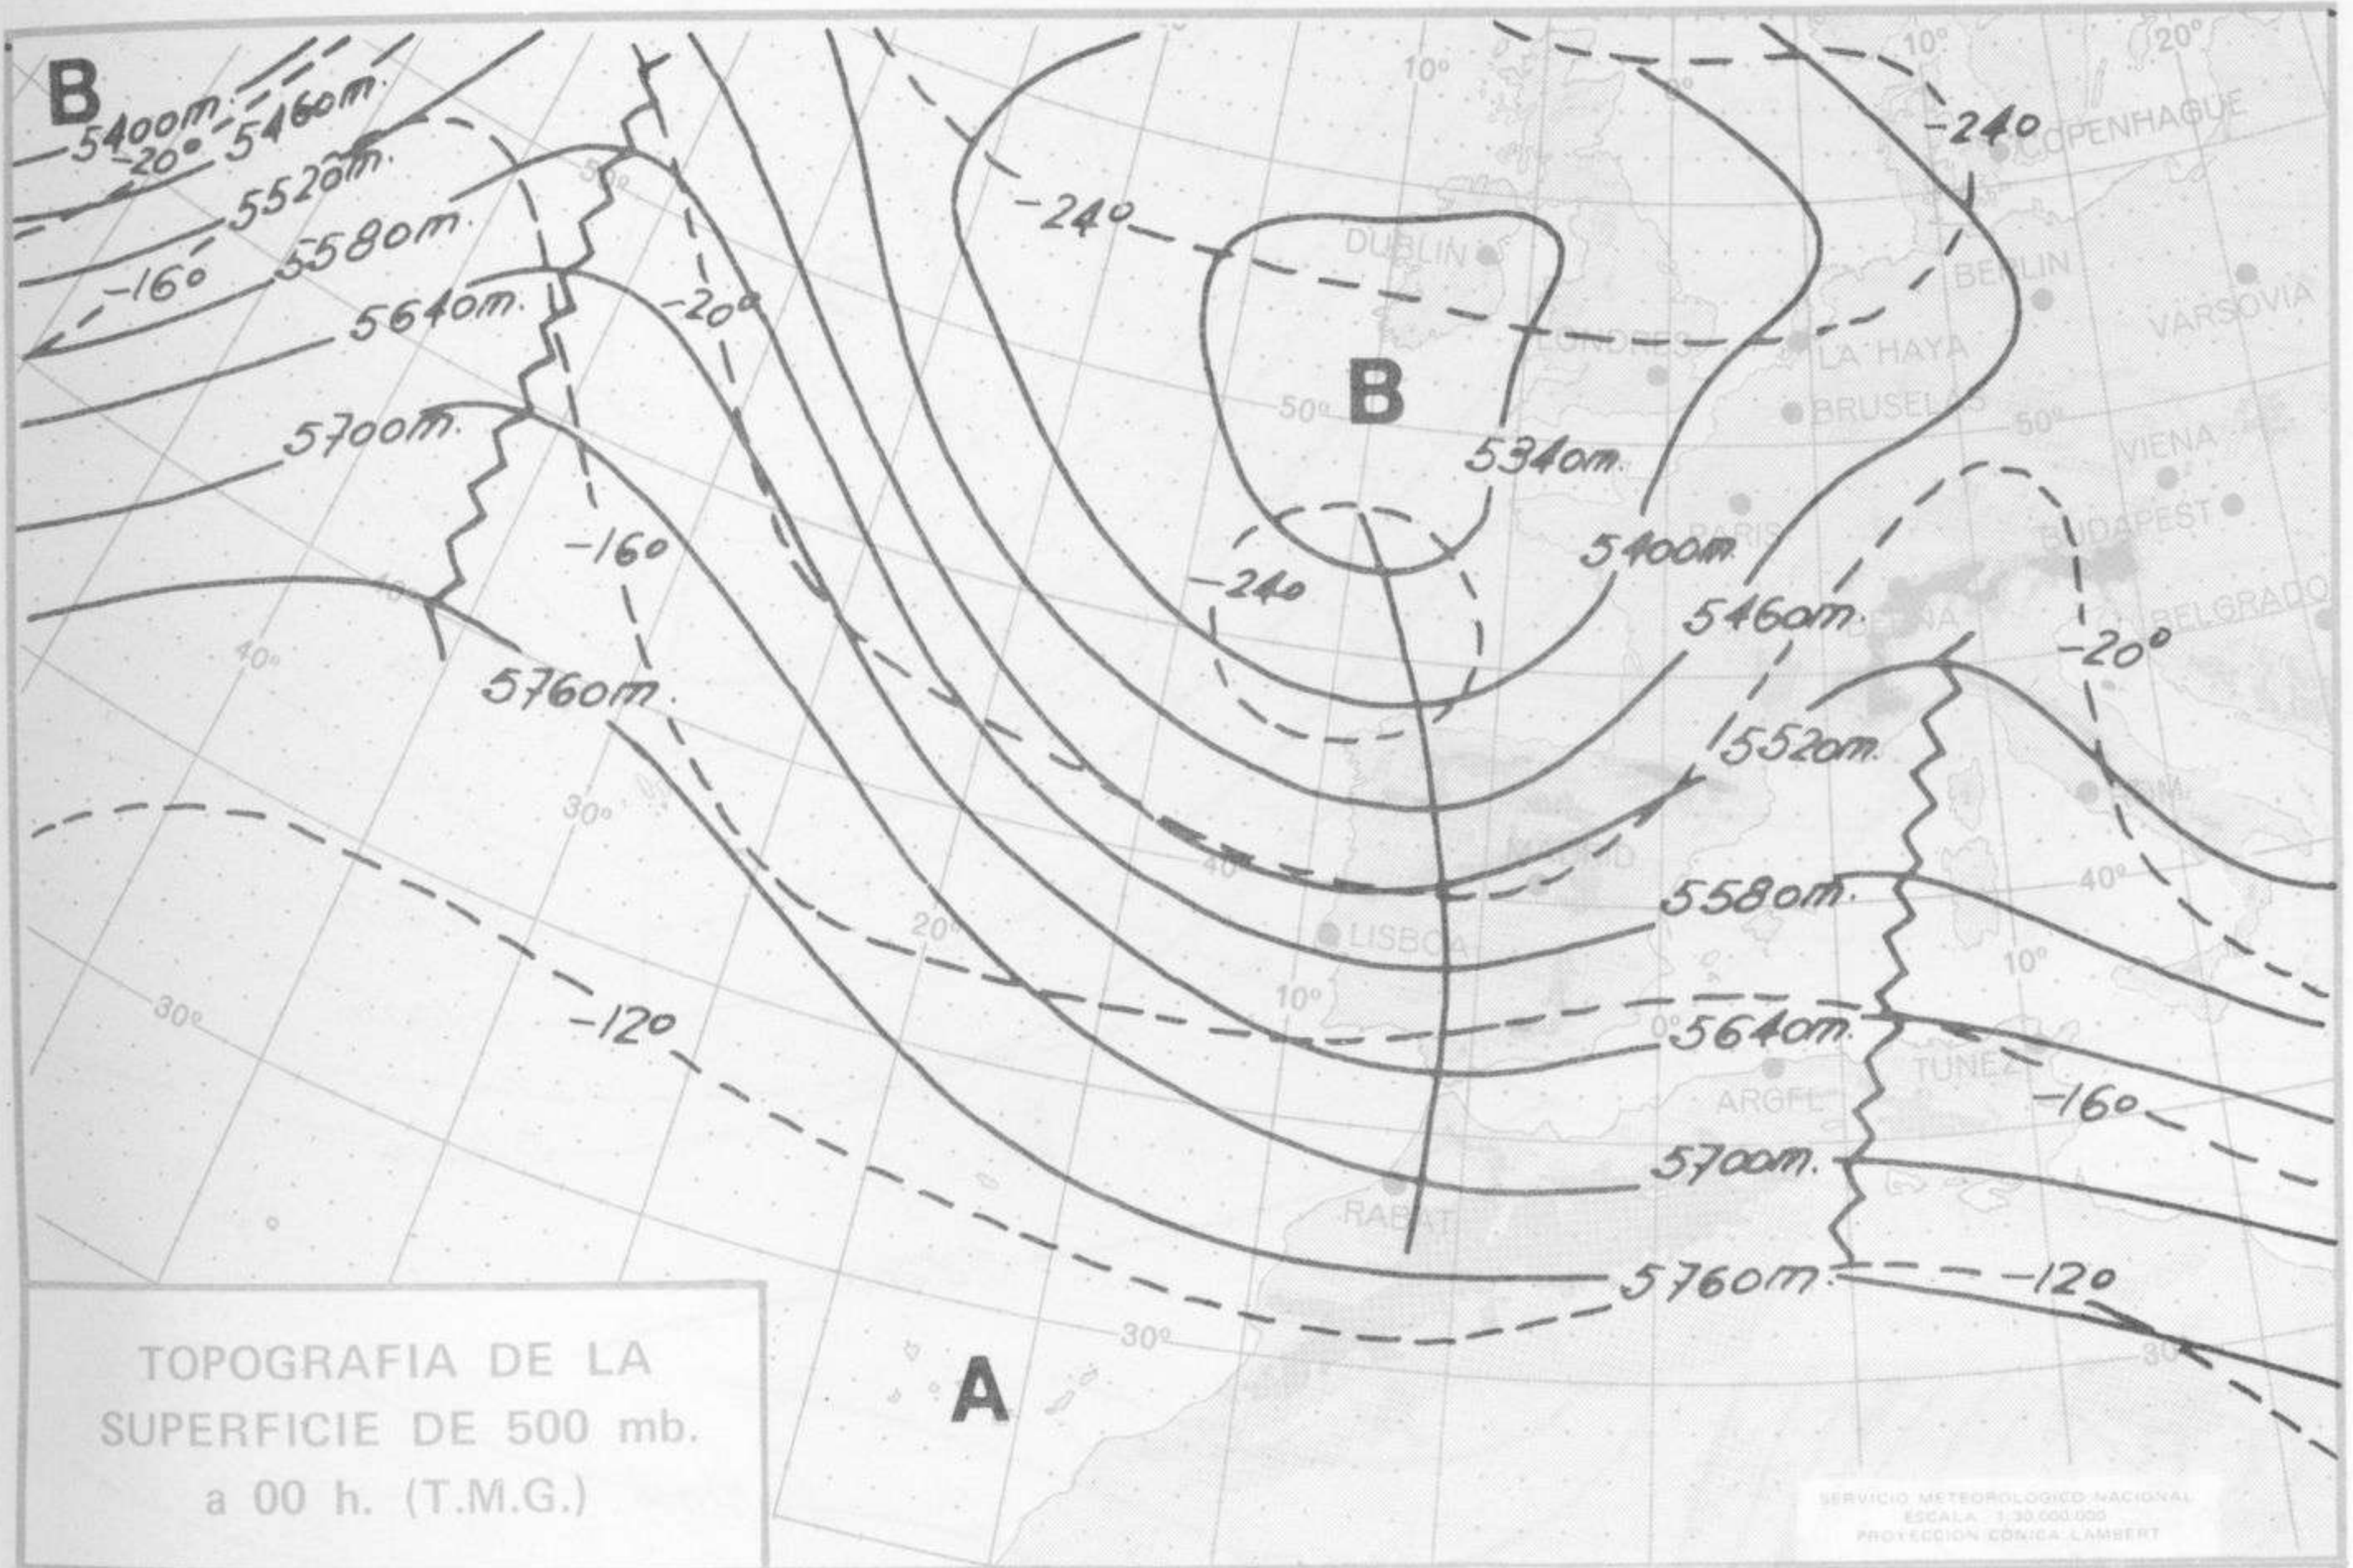

Dirección postal: Centro de Análisis y Predicción (Ciudad Universitaria), Apartado 285 - Madrid - 3 - (España) - Teléfono: 244 35 00
Fonometeo local: teléfono 094 - Fonometeo España: teléfono 232 69 40 de Madrid