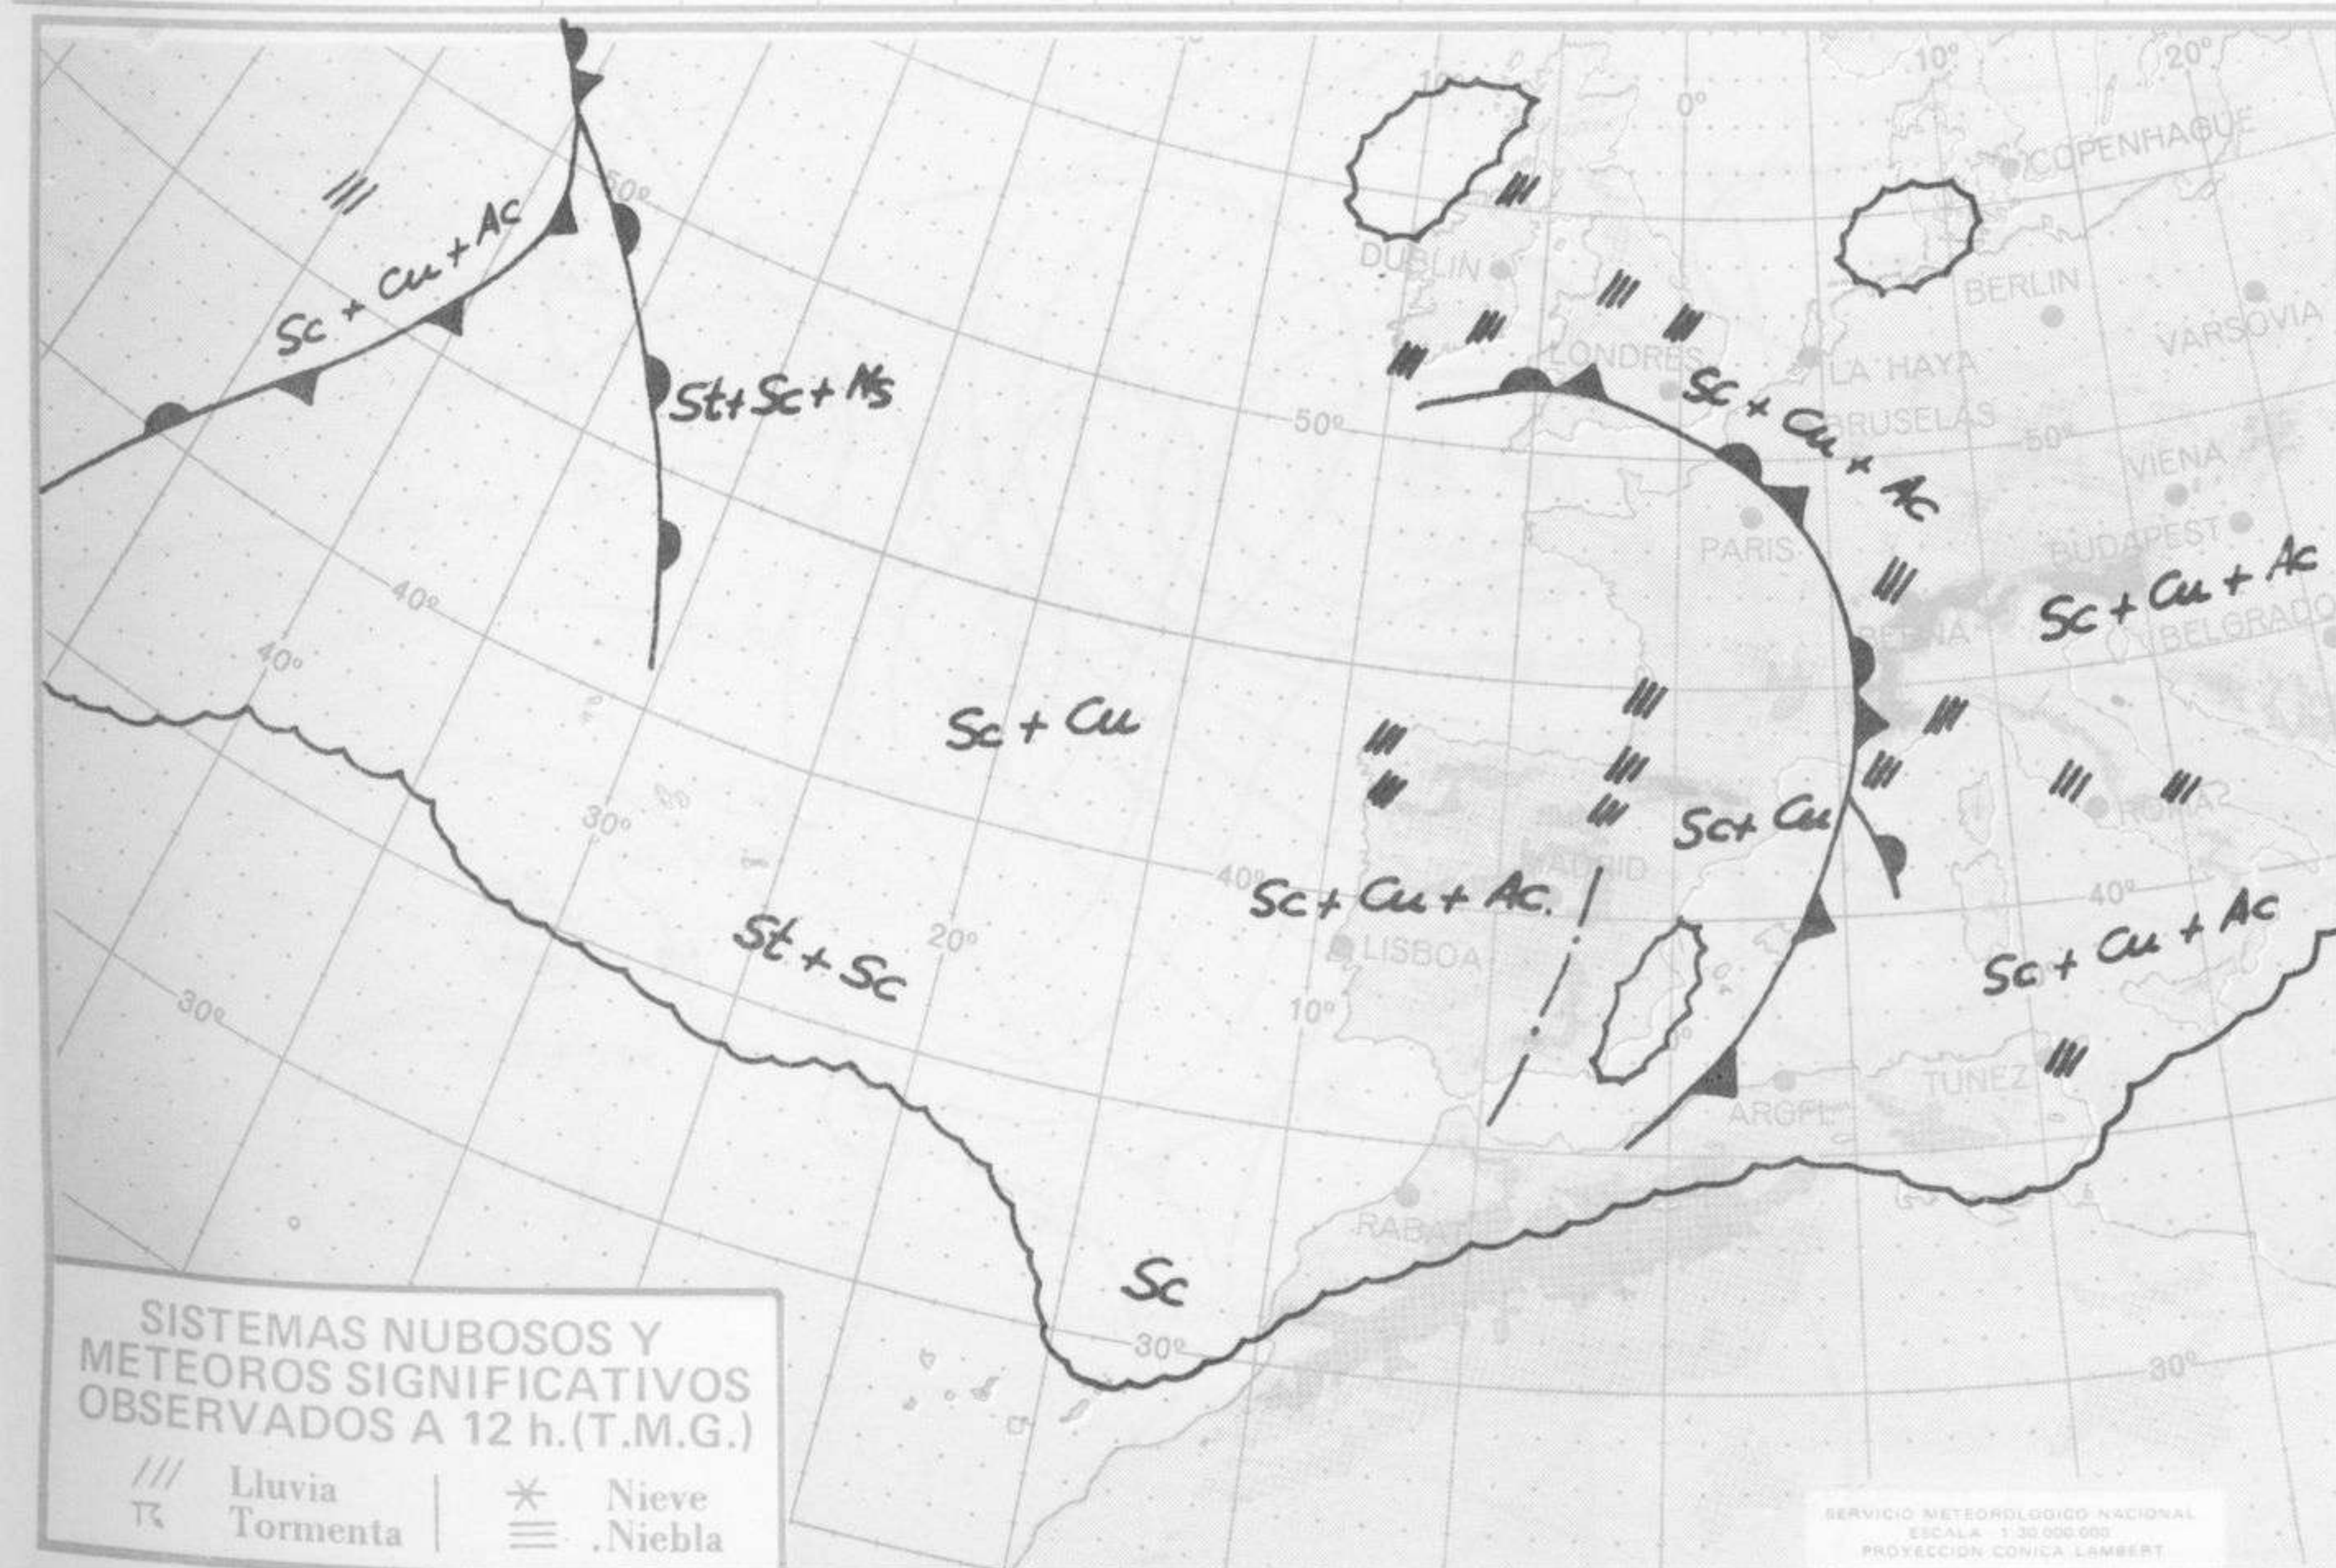

Estaciones	Temperaturas (°C)			Precipitación (l/m²)		Horas de sol ayer	Meteoros significativos			
	Máxima de ayer	Mínima de hoy	12 horas de hoy	06 ayer a 06 hoy	Hoy 06-12		18 horas de ayer	00 horas de hoy	06 horas de hoy	12 horas de hoy
Castellón de la Plana	21	13				10.5	●		☉	
Valencia (A)	24	12	18			9.7	●	☉	☉	☉
Valencia	23	13				10.3	●			☉
Alicante (A)	22	12	19			11.4	●	●	☉	☉
Alicante	22	12				11.1	☉		☉	
Murcia (A)	23	12	20			10.3	☉		☉	☉
Murcia	23		21				●		☉	☉
Cartagena	17	13	15				☉		☉	☉
San Javier	21	12	21			10.6	☉	●	☉	☉
Sevilla (A)	20	10	17	3		9.4	●	///	☉	☉
Córdoba (A)	19	9	14	5		9.8	☉	●	☉	☉
Jaén	18	6	11	1	ip	12.0	☉		☉	☉
Granada (A)	17	9	13	3		9.1	●		☉	☉
Huelva	18	10		3		9.5	●		☉	☉
Jerez de la Frontera (A) ...	18	10	16	7			●		☉	☉
Cádiz	17	13	15	4		11.0	☉		☉	☉
San Fernando	18	12	16	6		4.5	●		☉	☉
Tarifa	16	11		1		10.0	●		☉	☉
Málaga (A)	23	12	19	3		10.2	●	●	☉	☉
Almería (A)	21	13	19			11.2	☉		☉	☉
Palma de Mallorca (A)	19	12	17		ip	12.8	☉	●	☉	☉
Mahón (A)	18	13	18		ip	13.0	☉	☉	☉	☉
Ibiza (A)	18	14	18		ip	11.9	☉	☉	☉	☉
Santa Cruz de Tenerife (A)...	16	10	16	ip		4.2	●	☉	☉	☉
Santa Cruz de Tenerife	22	16	21			6.6	☉		☉	☉
Las Palmas (A)	21	15	21			8.9	☉	☉	☉	☉
Fuerteventura (A)	21	15	21			8.0	●		☉	☉
Lanzarote (A)	22	14	20			10.2	☉		☉	☉
Ceuta	16	8	13	2		5.8	●		☉	☉
Melilla	20	12	17			11.1	☉	●	☉	☉