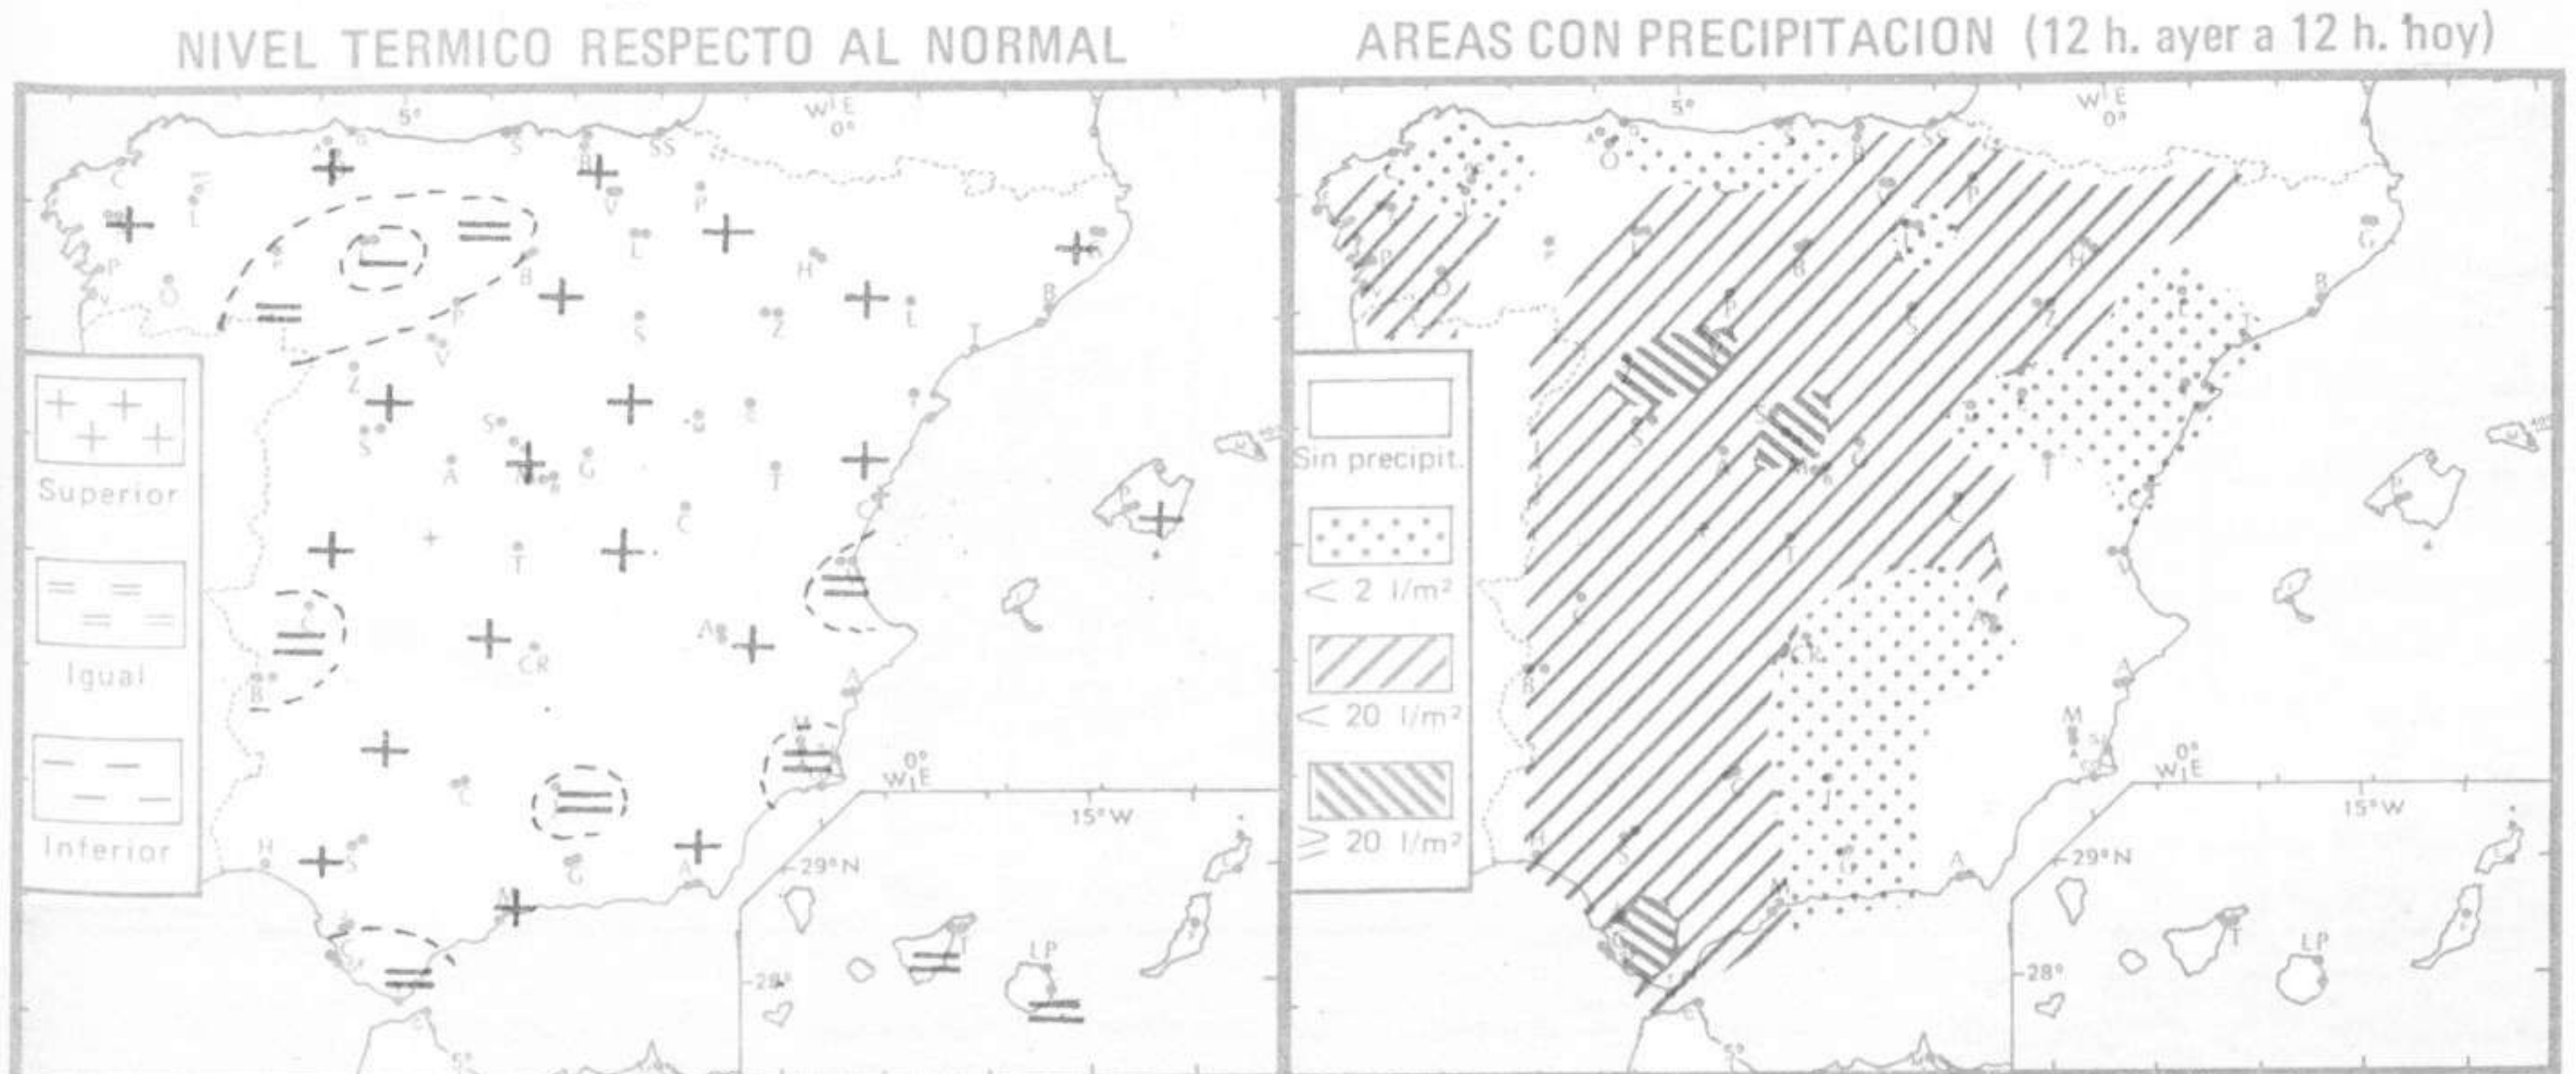

Vientos fuertes: Ayer hubo algunas ráchas del suroeste en el Cantábrico oriental.

Temperaturas destacables: Las temperaturas medias fueron superiores a las normales o muy próximas a ellas en general. Las máximas de ayer en capitales de provincia, penínsulas, oscilaron entre 23º en Alicante y Almería y 10º en Avila, alcanzándose 28º en Santa Cruz de Tenerife y 24º en Palma de Mallorca. Las mínimas de hoy se han mantenido entre 4º en León y 18º en Cádiz y Huelva.

PRONOSTICO PARA MAÑANA:

En el Cantábrico, costas norte de Galicia y cabeceras del Ebro y Duero cubierto con chubascos. En el área mediterránea nuboso con precipitaciones que en algunos puntos serán de carácter tormentoso. Las precipitaciones más abundantes corresponderán a la costa sur y sudeste. En las demás regiones peninsulares nubosidad variable con chubascos en los sistemas montañosos. Se iniciará un descenso de temperaturas en el cuadrante noroeste con vientos de componente norte que gradualmente se extenderá a toda la vertiente atlántica y Cantábrico.

TENDENCIA PARA LOS DIAS 7 Y 8:

Día 7: Chubascos en el Cantábrico. Nubosidad variable con algunos chubascos en el área mediterránea. Poco nuboso en las demás regiones con nieblas en Galicia y Duero.

Día 8: Poco nuboso en todas las regiones con formación de nieblas y aparición de algunas heladas en puntos del interior.