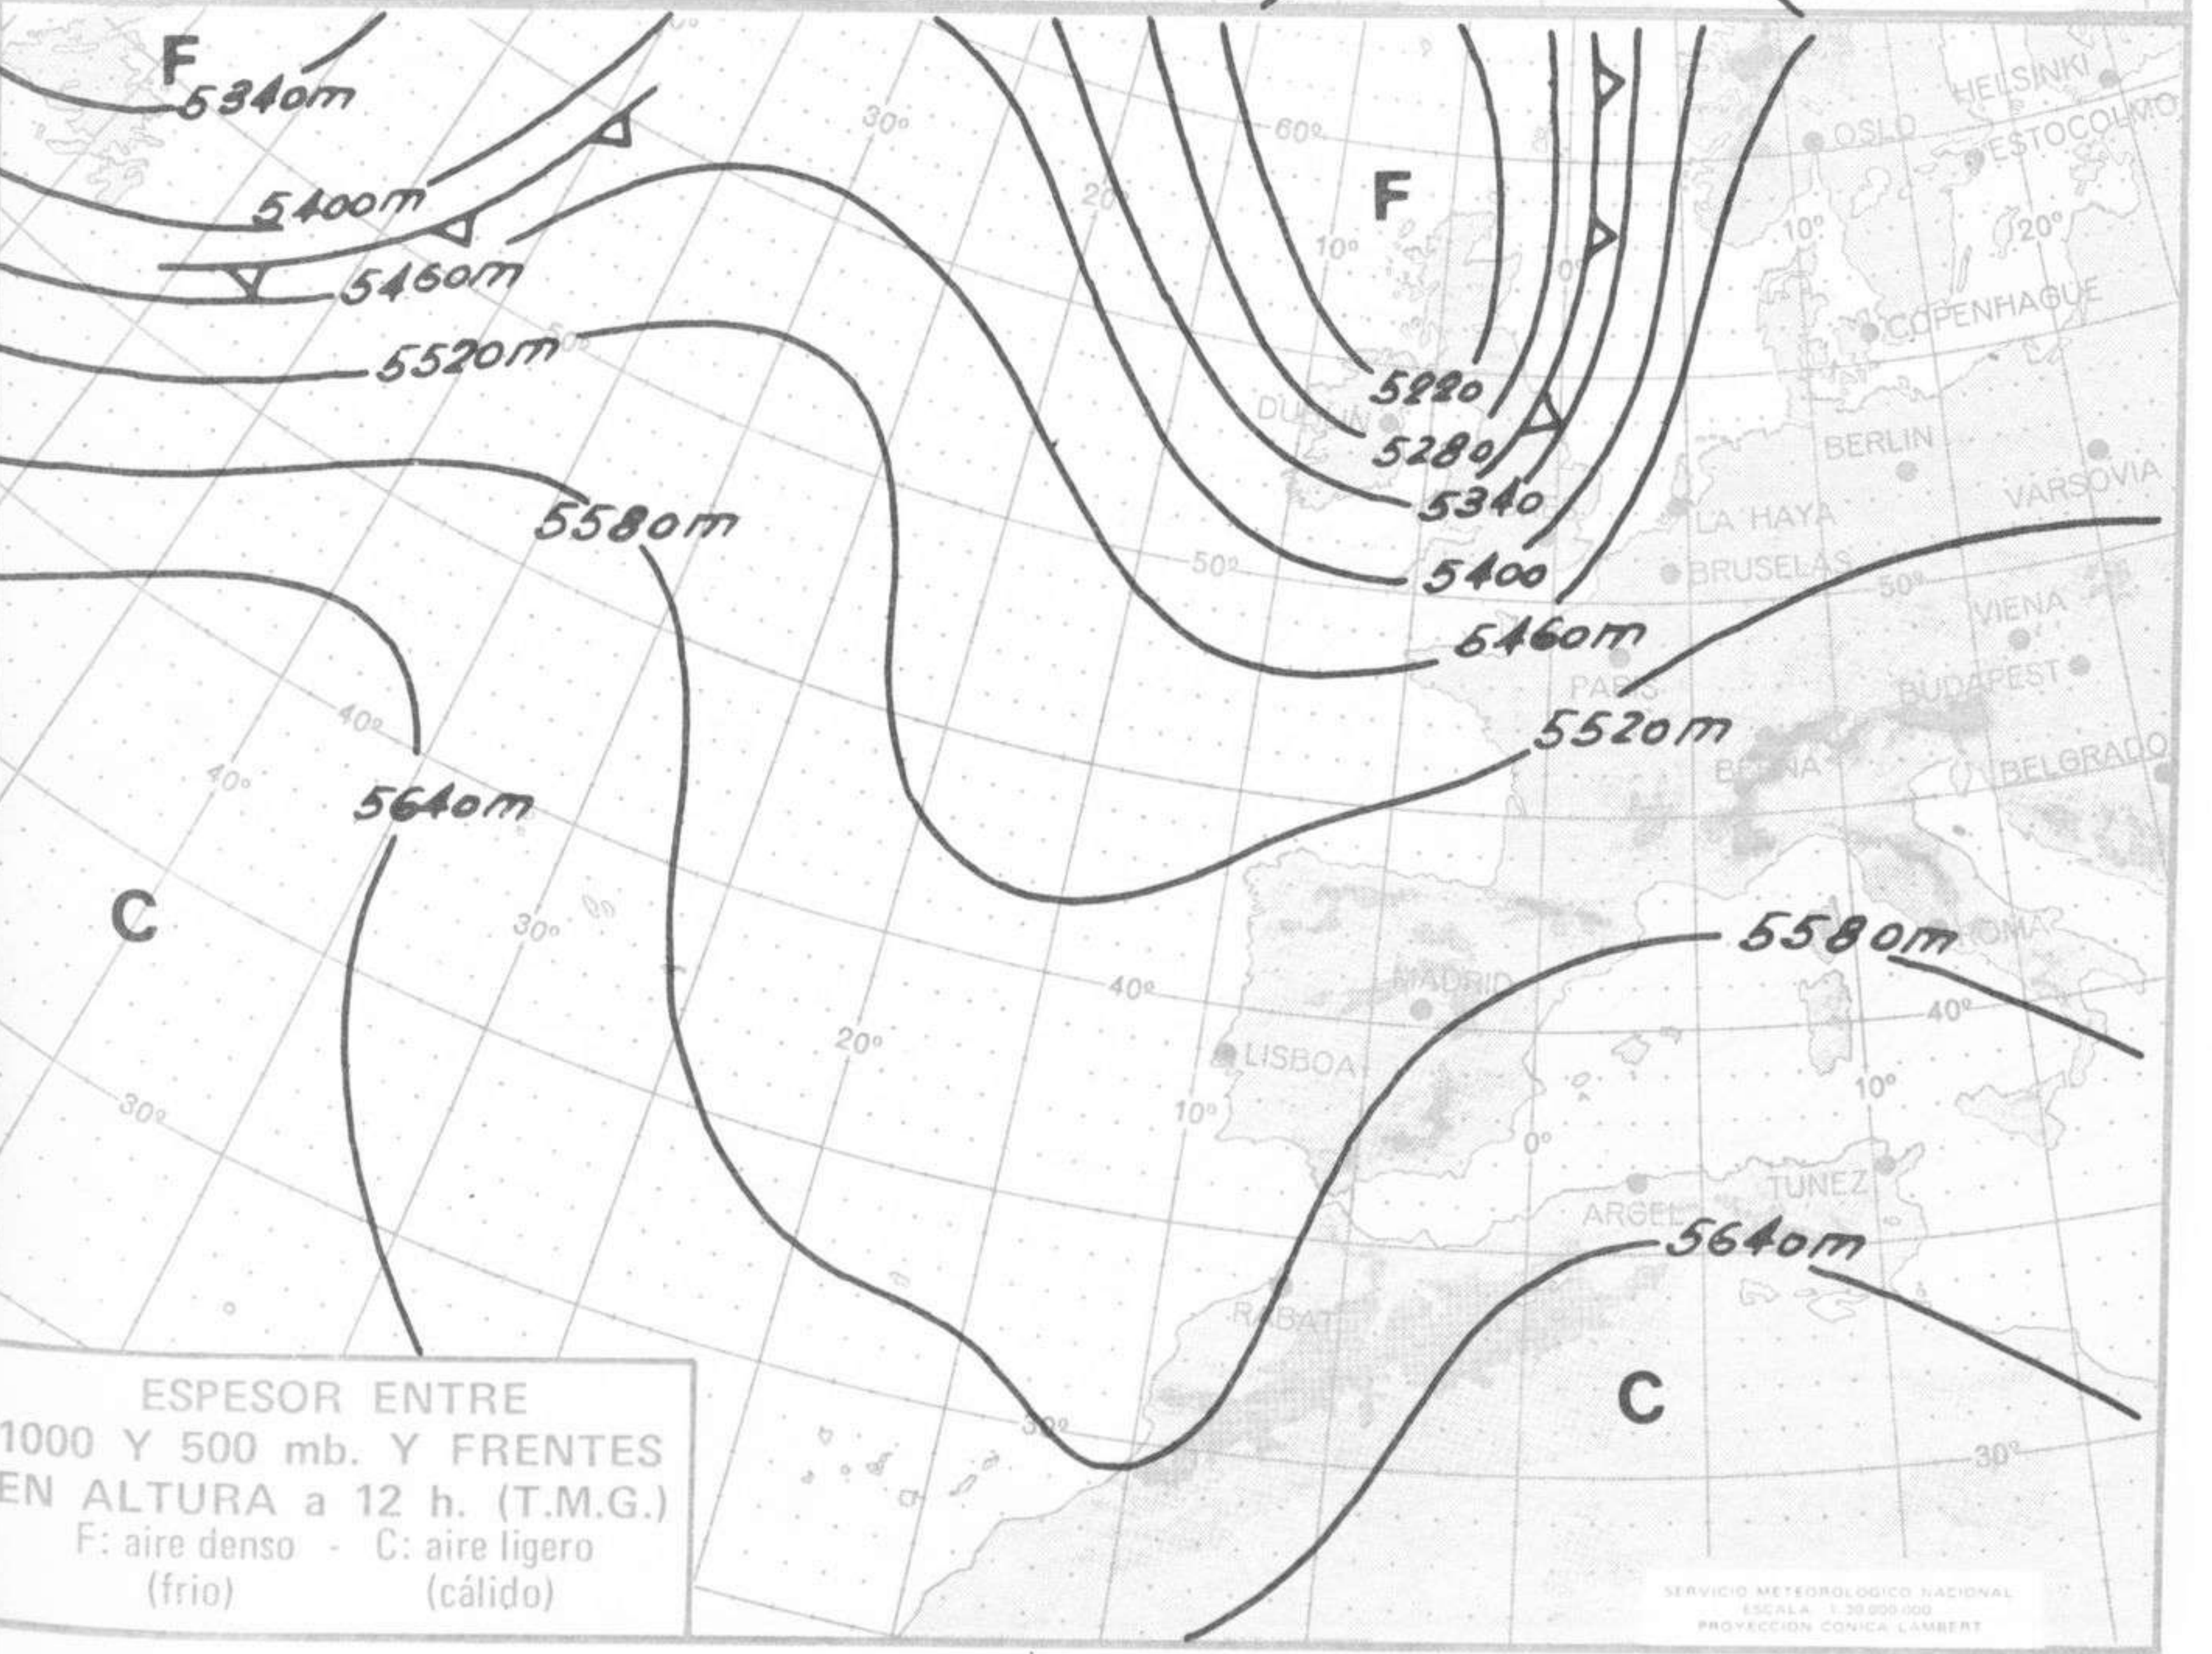

ESPESOR ENTRE 1000 Y 500 mb. Y FRENTE EN ALTURA a 12 h. (T.M.G.)
F: aire denso (frio) - C: aire ligero (cálido)

SERVICIO METEOROLÓGICO NACIONAL
ESCALA 1:30.000.000
PROYECCIÓN CÓNICA LAMBERT