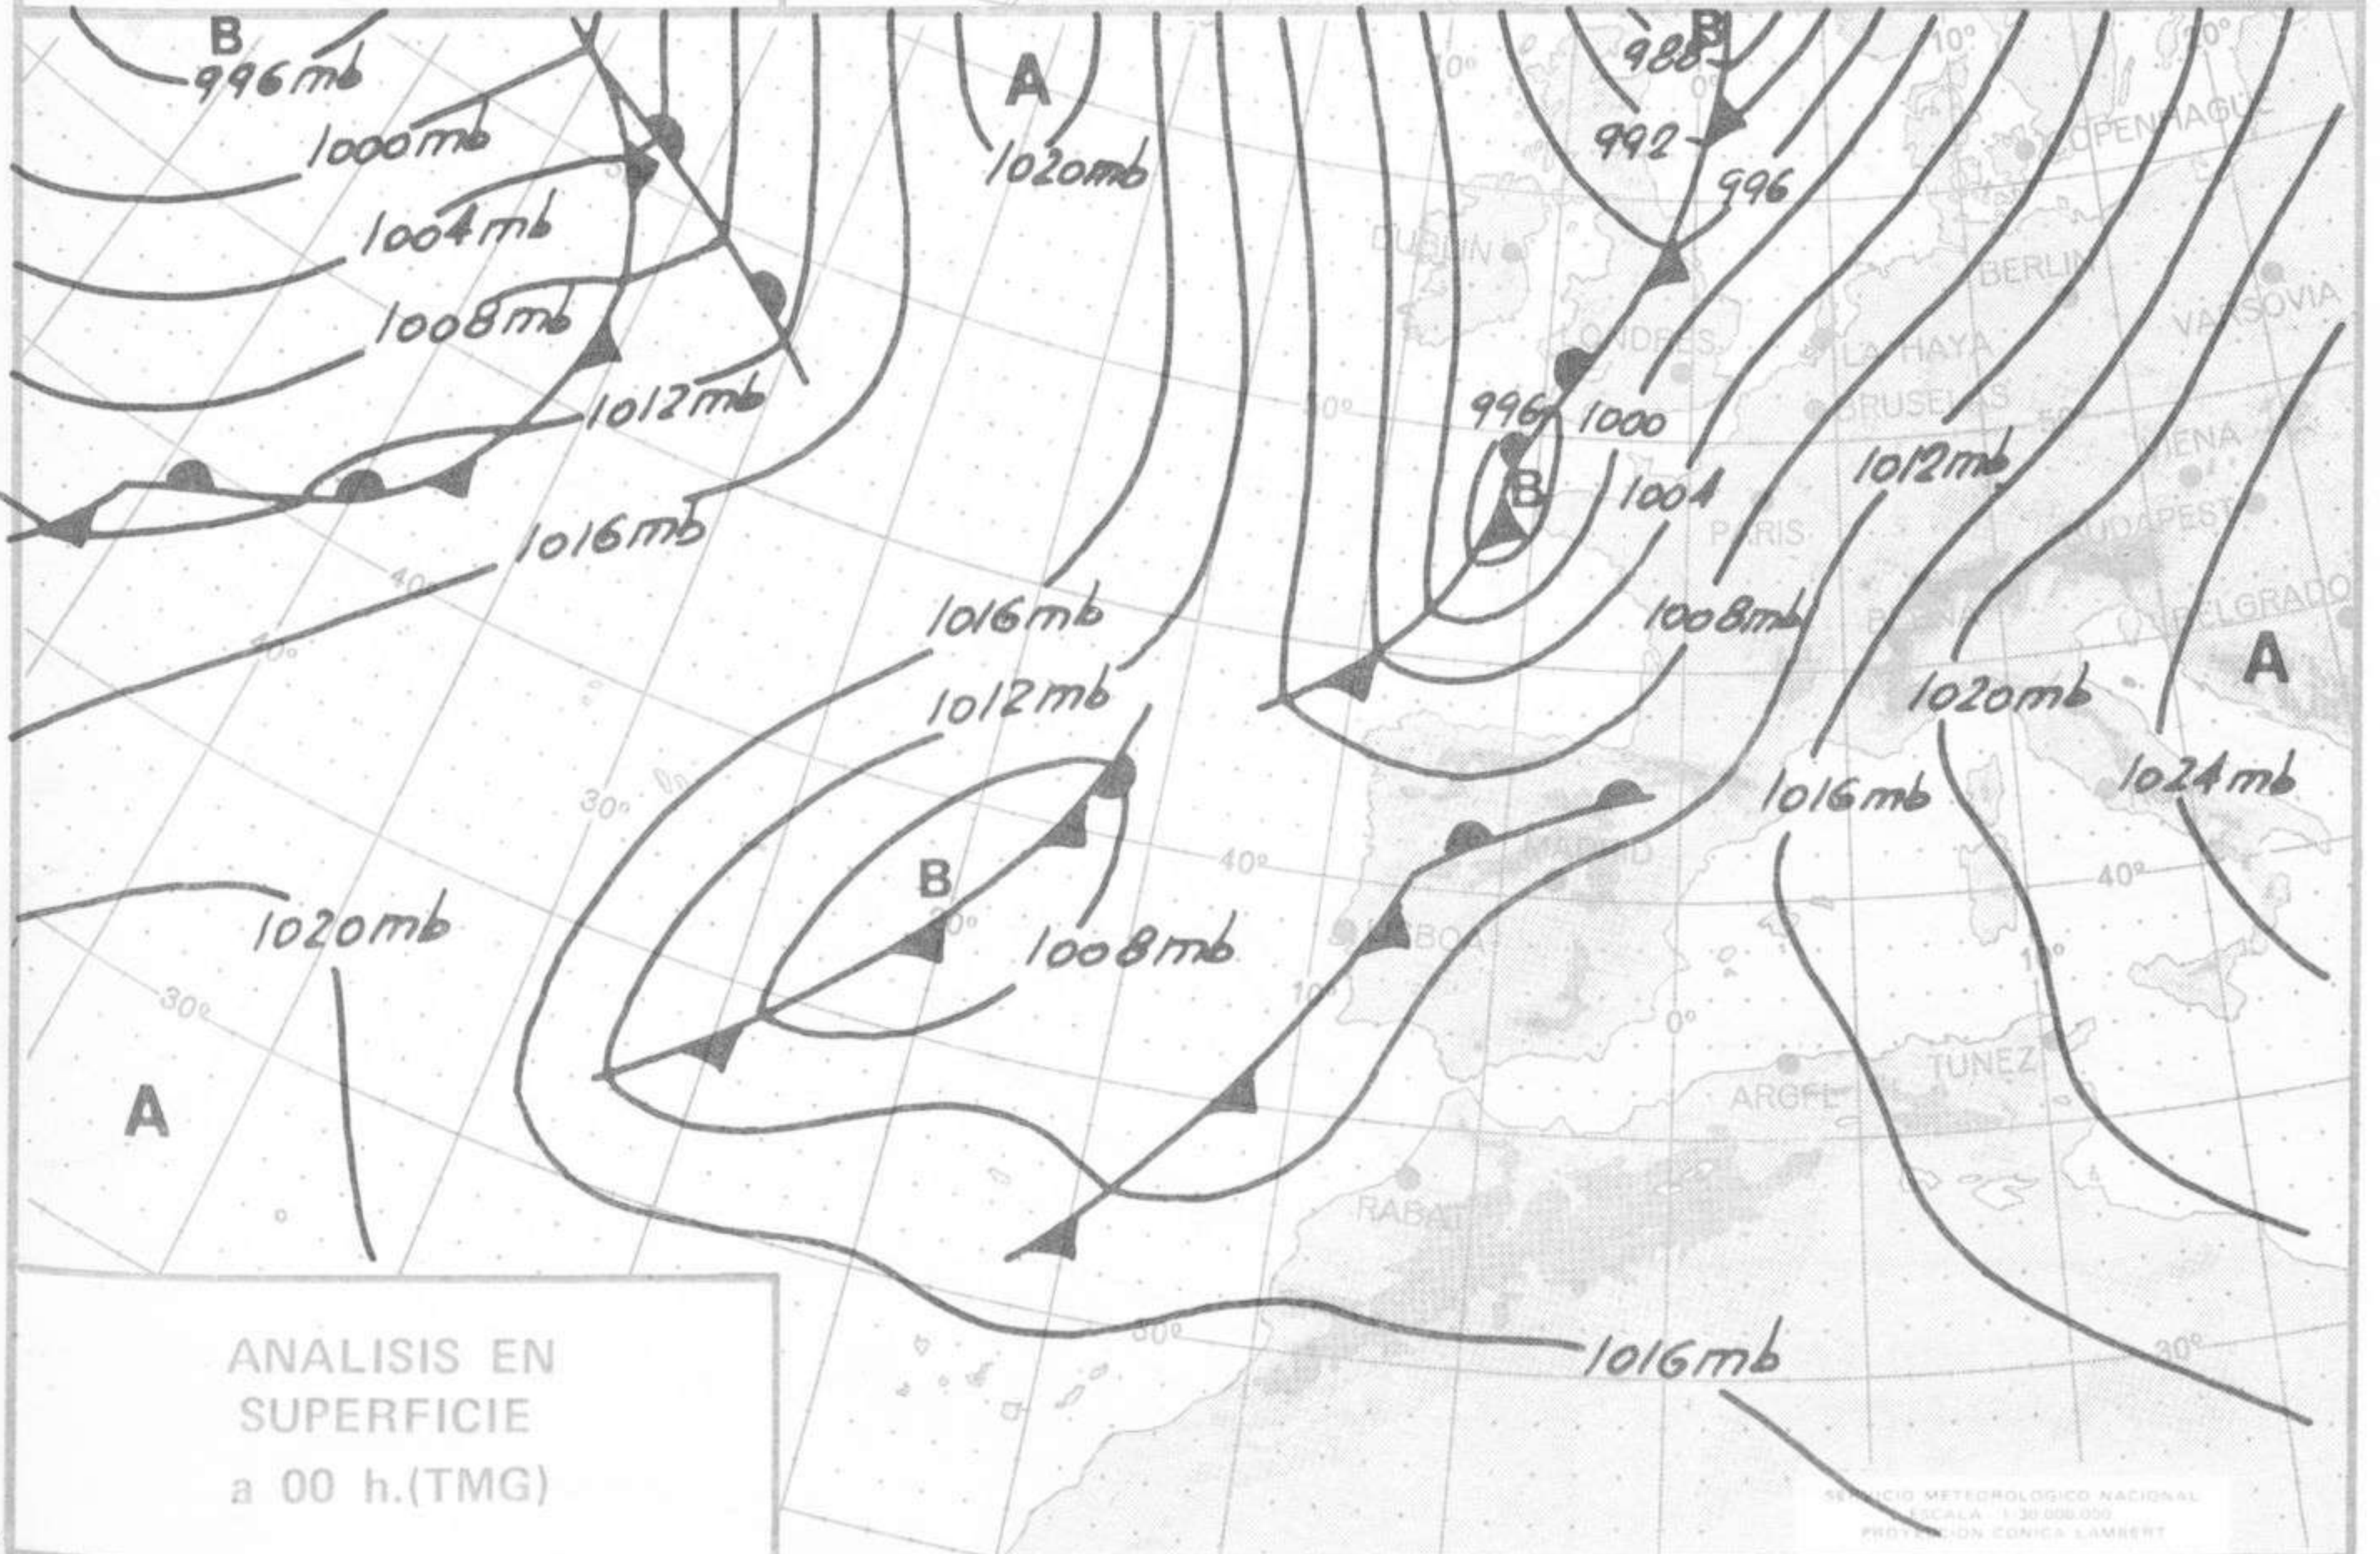

Dirección postal: Centro de Análisis y Predicción (Ciudad Universitaria), Apartado 285 - Madrid - 3 - (España) - Teléfono: 244 35 00
Fonometeo local: teléfono 094 - Fonometeo España: teléfono 232 69 40 de Madrid