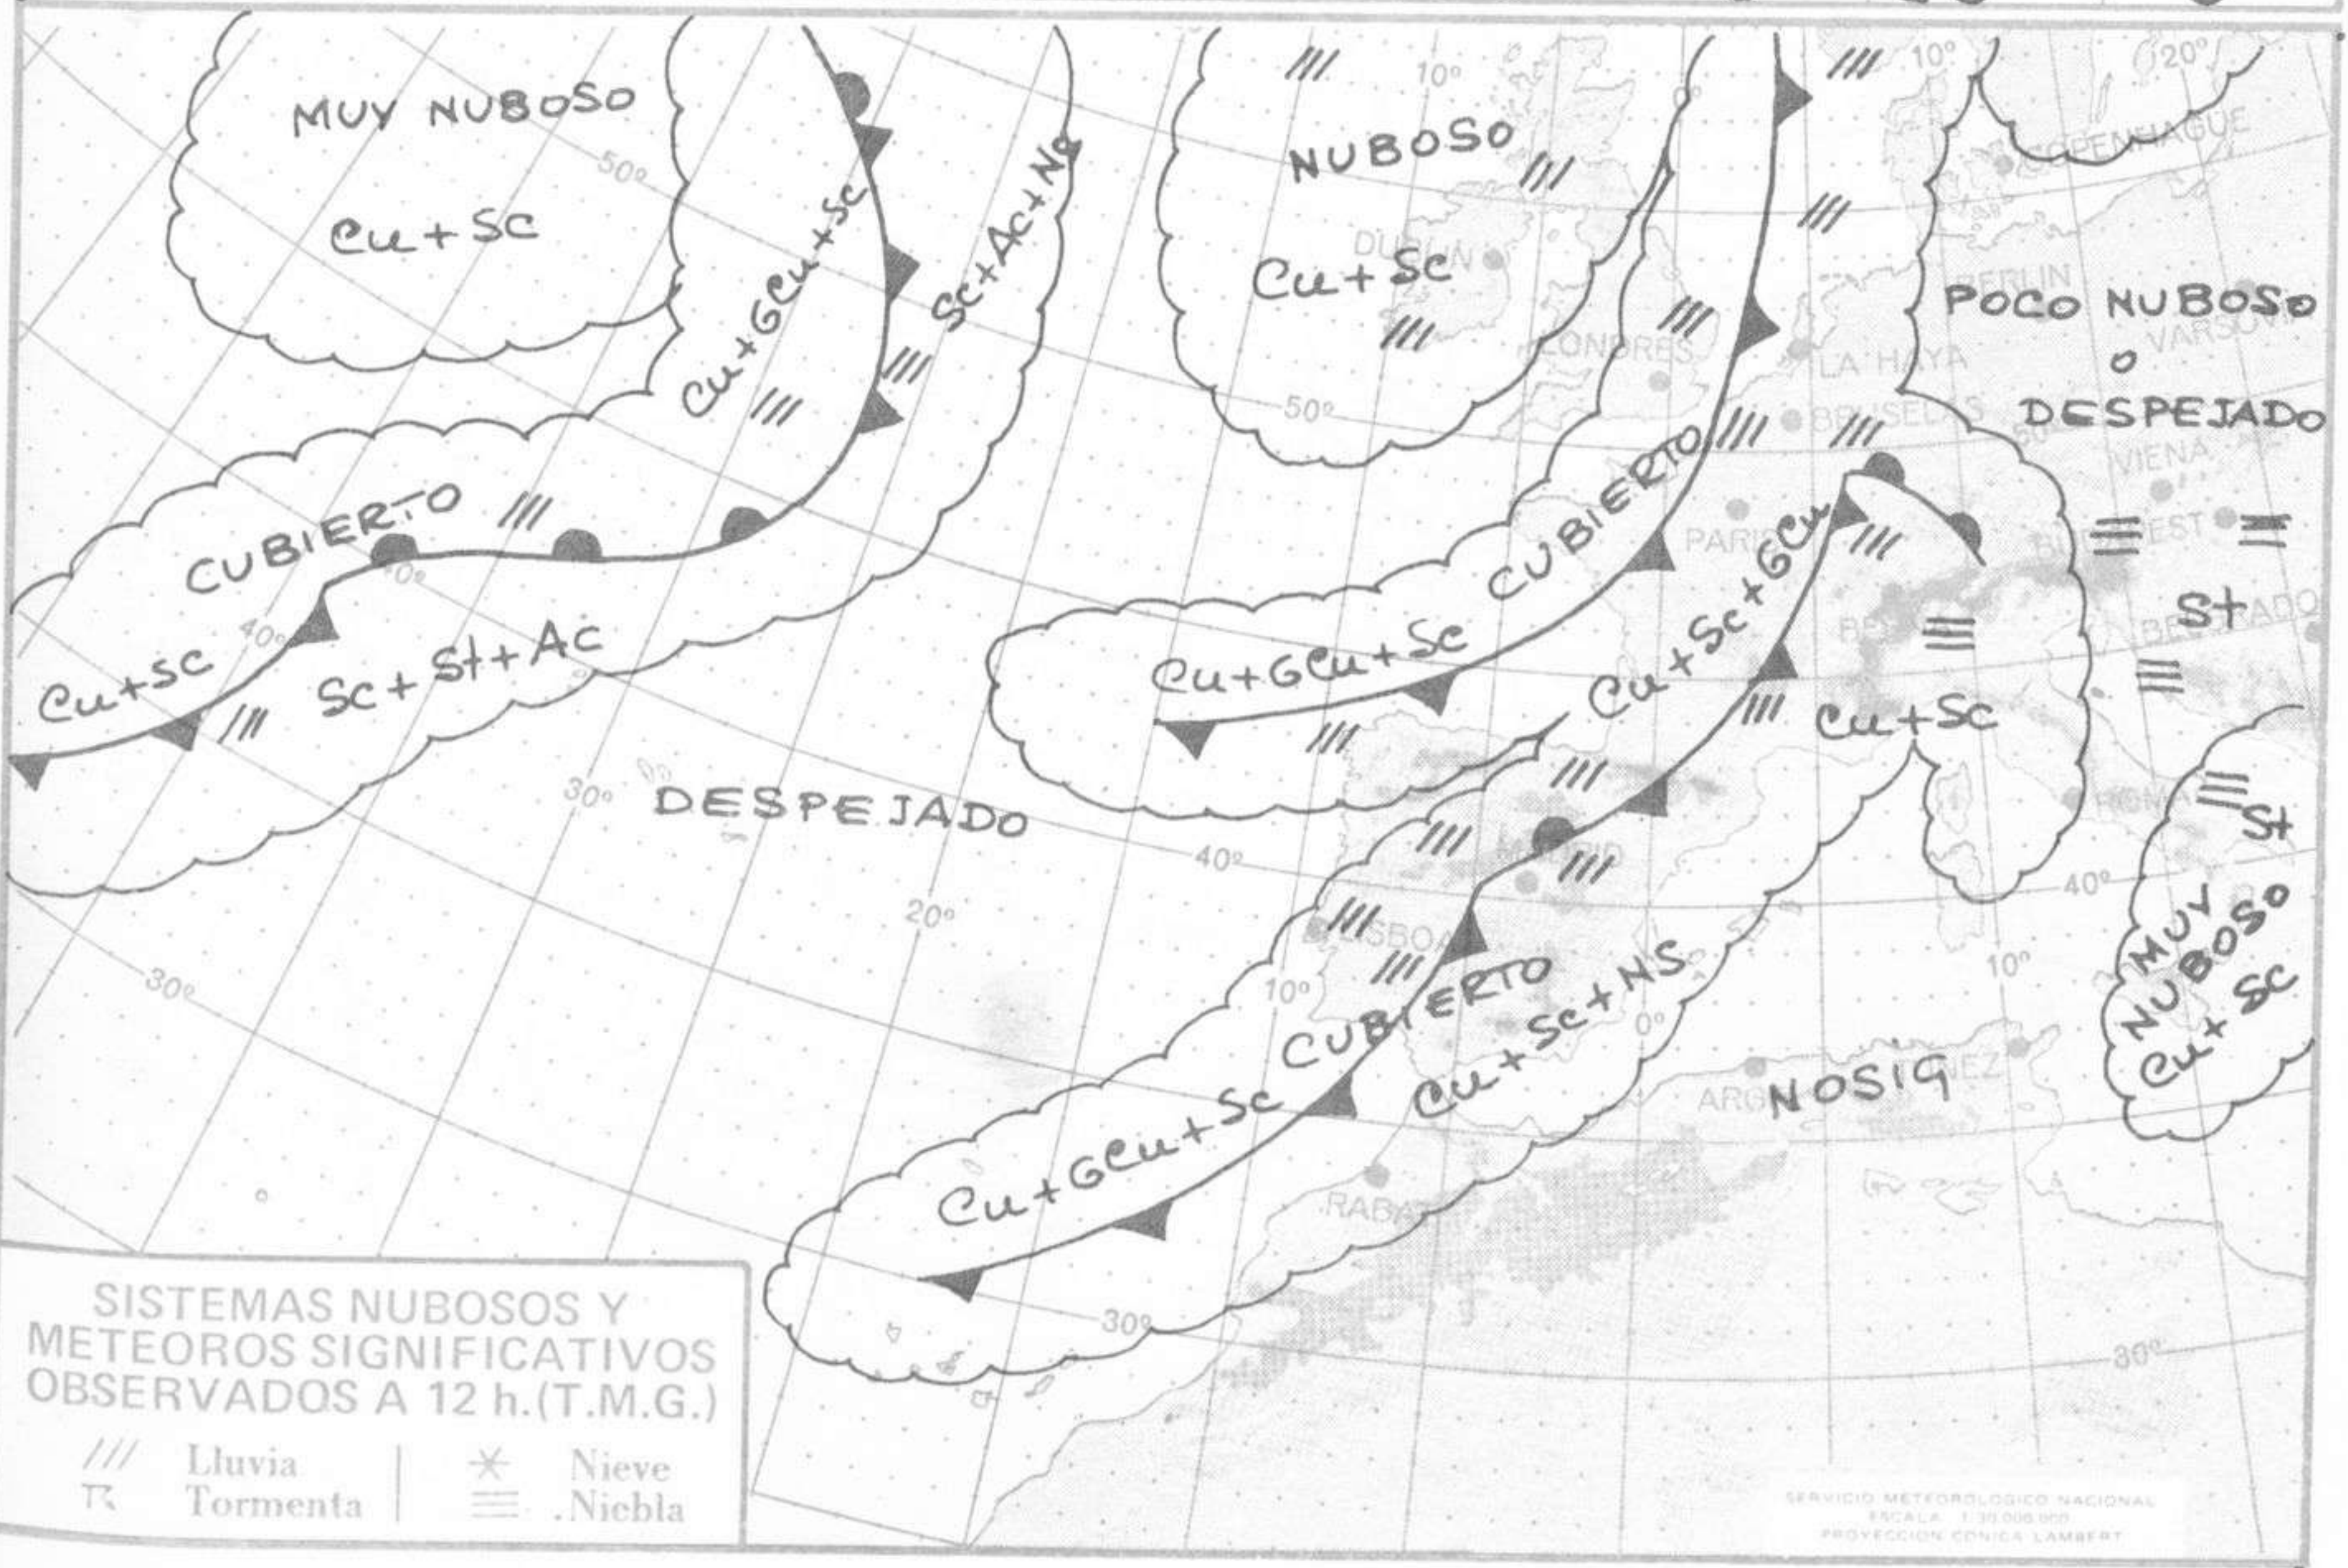

Estaciones	Temperaturas (°C)			Precipitación (l/m²)		Horas de sol ayer	Meteoros significativos			
	Máxima de ayer	Mínima de hoy	12 horas de hoy	06 ayer a 06 hoy	Hoy 06-12		18 horas de ayer	00 horas de hoy	06 horas de hoy	12 horas de hoy
Castellón de la Plana	22	15		ip		0.7	☉		☉	
Valencia (A)	21	13	20			2.5	☉	☉	☉	☉
Valencia	18	14				2.4	☉		☉	
Alicante (A)	22	14	22			5.2	☉	☉	☉	☉
Alicante	23	13				4.9	☉		☉	
Murcia (A)	20	14	20			3.0	☉		☉	☉
Murcia	22		22				☉		☉	☉
Cartagena	20	15	19				☉		☉	☉
San Javier	21	13	21				☉	☉	☉	☉
Sevilla (A)	21	16	16	11	5	2.7	☉	☉	☉	☉
Córdoba (A)	21	15	16	ip	3	4.9	☉	☉	☉	☉
Jaén	18	14	17	ip	ip	4.9	☉		☉	☉
Granada (A)	21	B	17	ip	ip	4.0	☉	☉	☉	☉
Huelva	22	18	17	19		1.5	☉		☉	☉
Jerez de la Frontera (A) ...	21	16	16	6			☉	☉	☉	☉
Cádiz	19	18	17	13	16	0.0	☉	☉	☉	☉
San Fernando	20	16		11		0.0	☉	☉	☉	☉
Tarifa	19						☉		☉	
Málaga (A)	22	15	19			2.5	☉	☉	☉	☉
Almería (A)	23	15	20			4.5	☉		☉	☉
Palma de Mallorca (A)	24	13	23			4.5	☉	☉	☉	☉
Mahón (A)	21	16	21			7.0	☉	☉	☉	☉
Ibiza (A)	22	14	21			7.4	☉		☉	☉
Santa Cruz de Tenerife (A)...	19	13	19			8.8	☉		☉	☉
Santa Cruz de Tenerife	28	18	22			9.4	☉		☉	☉
Las Palmas (A)	23	15	23			4.3	☉		☉	☉
Fuerteventura (A)	24	14	23			7.0	☉		☉	☉
Lanzarote (A)	25	15	22			10.1	☉		☉	☉
Ceuta	18		16		1		☉		☉	☉
Melilla	24	14	20			6.4	☉	☉	☉	☉