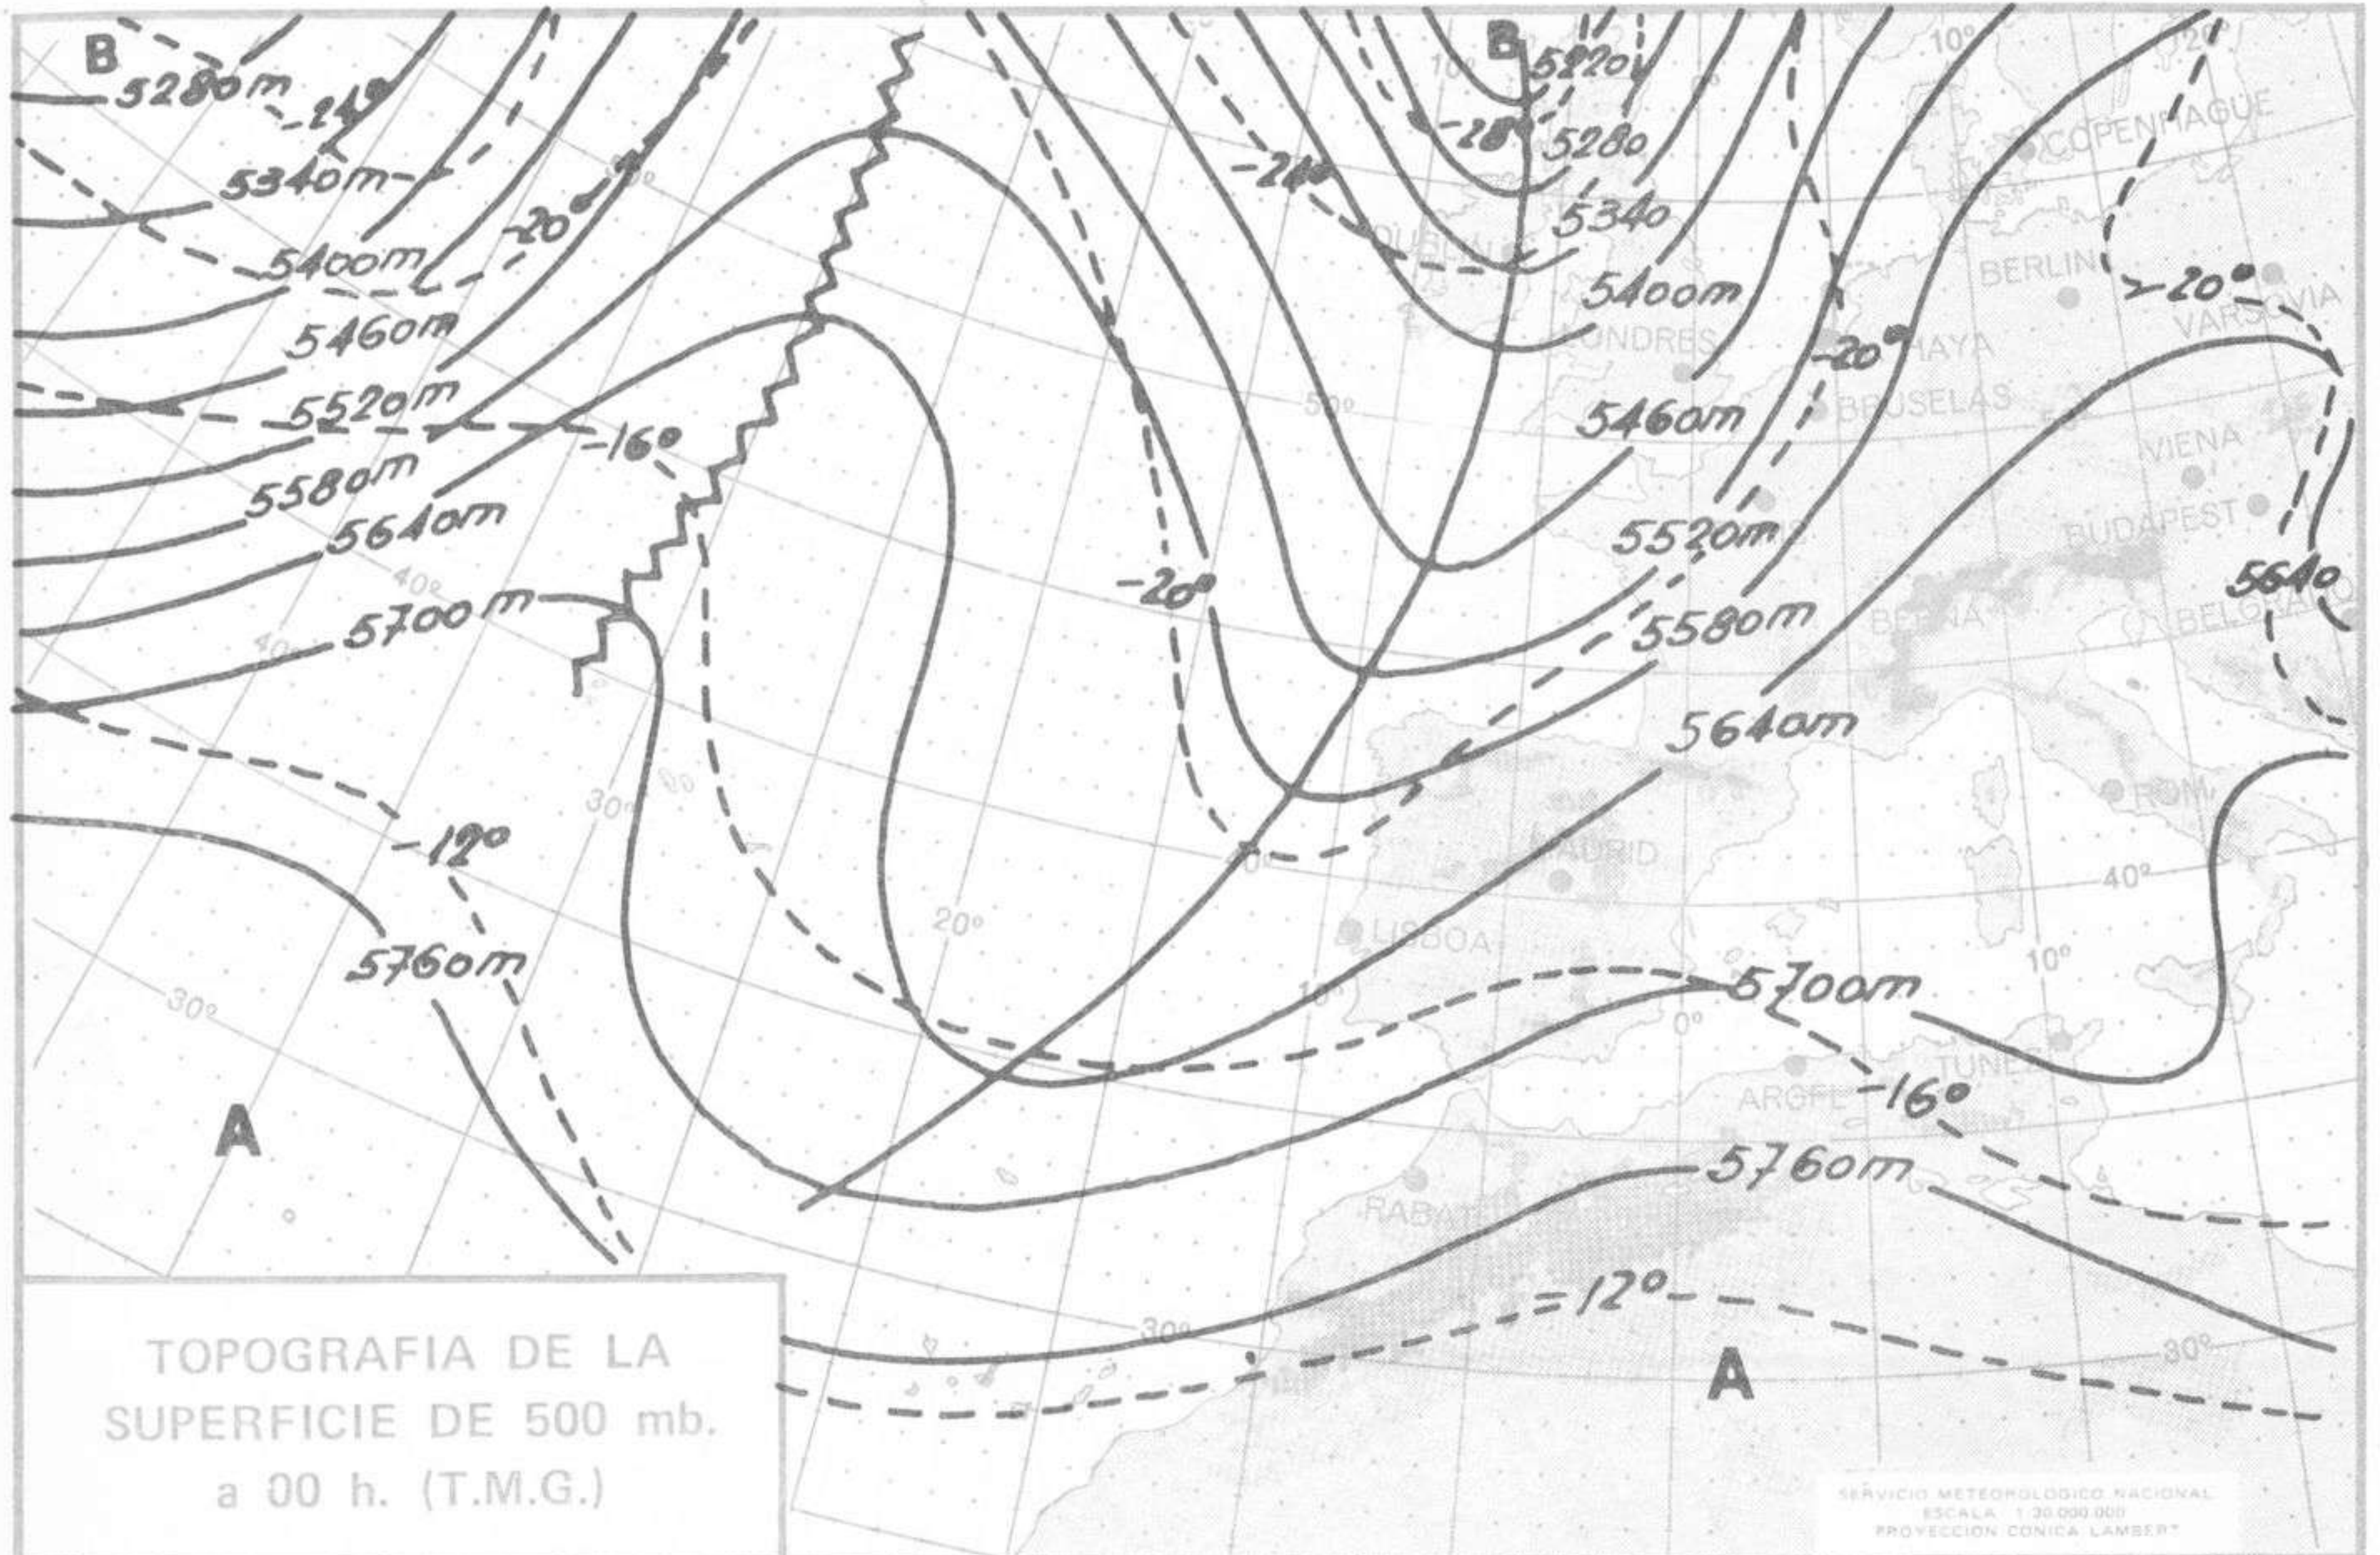

Dirección postal: Centro de Análisis y Predicción (Ciudad Universitaria), Apartado 285 - Madrid - 3 - (España) - Teléfono: 244 35 00
Fonometeo local: teléfono 094 - Fonometeo España: teléfono 232 69 40 de Madrid