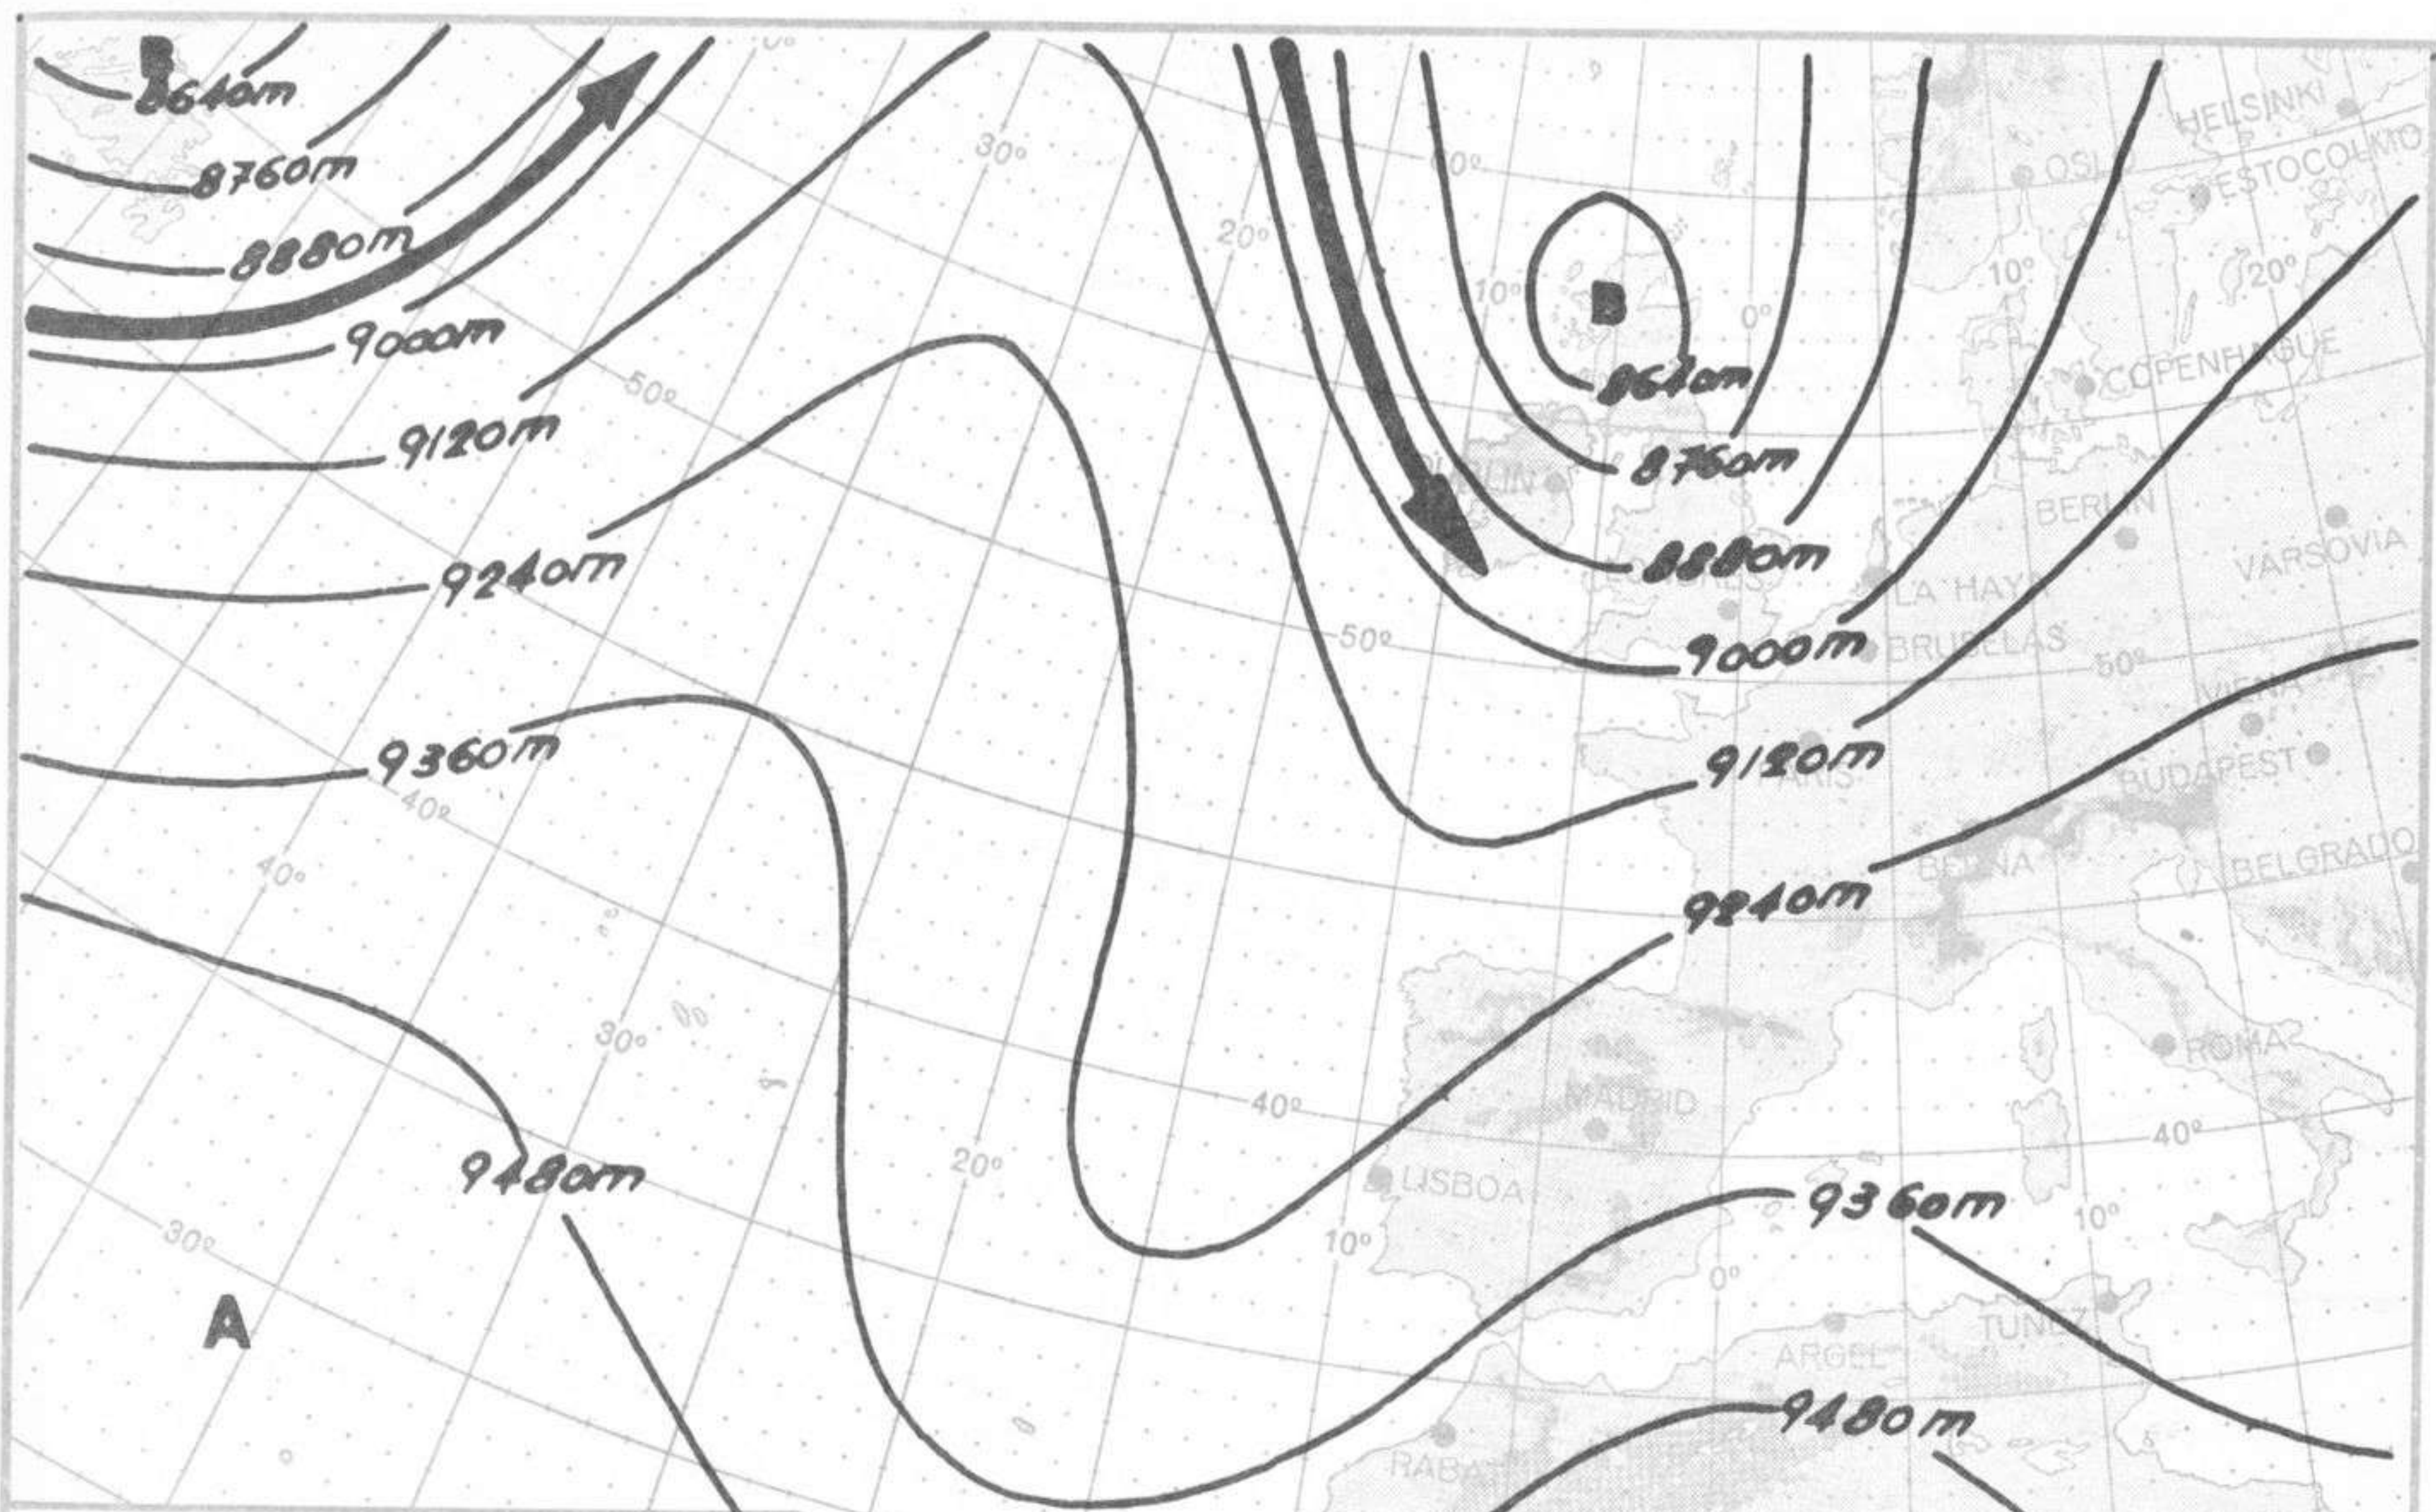

TOPOGRAFIA DE LA SUPERFICIE DE 300 mb. a 12 h. (T.M.G.)
(→ Corriente en chorro)