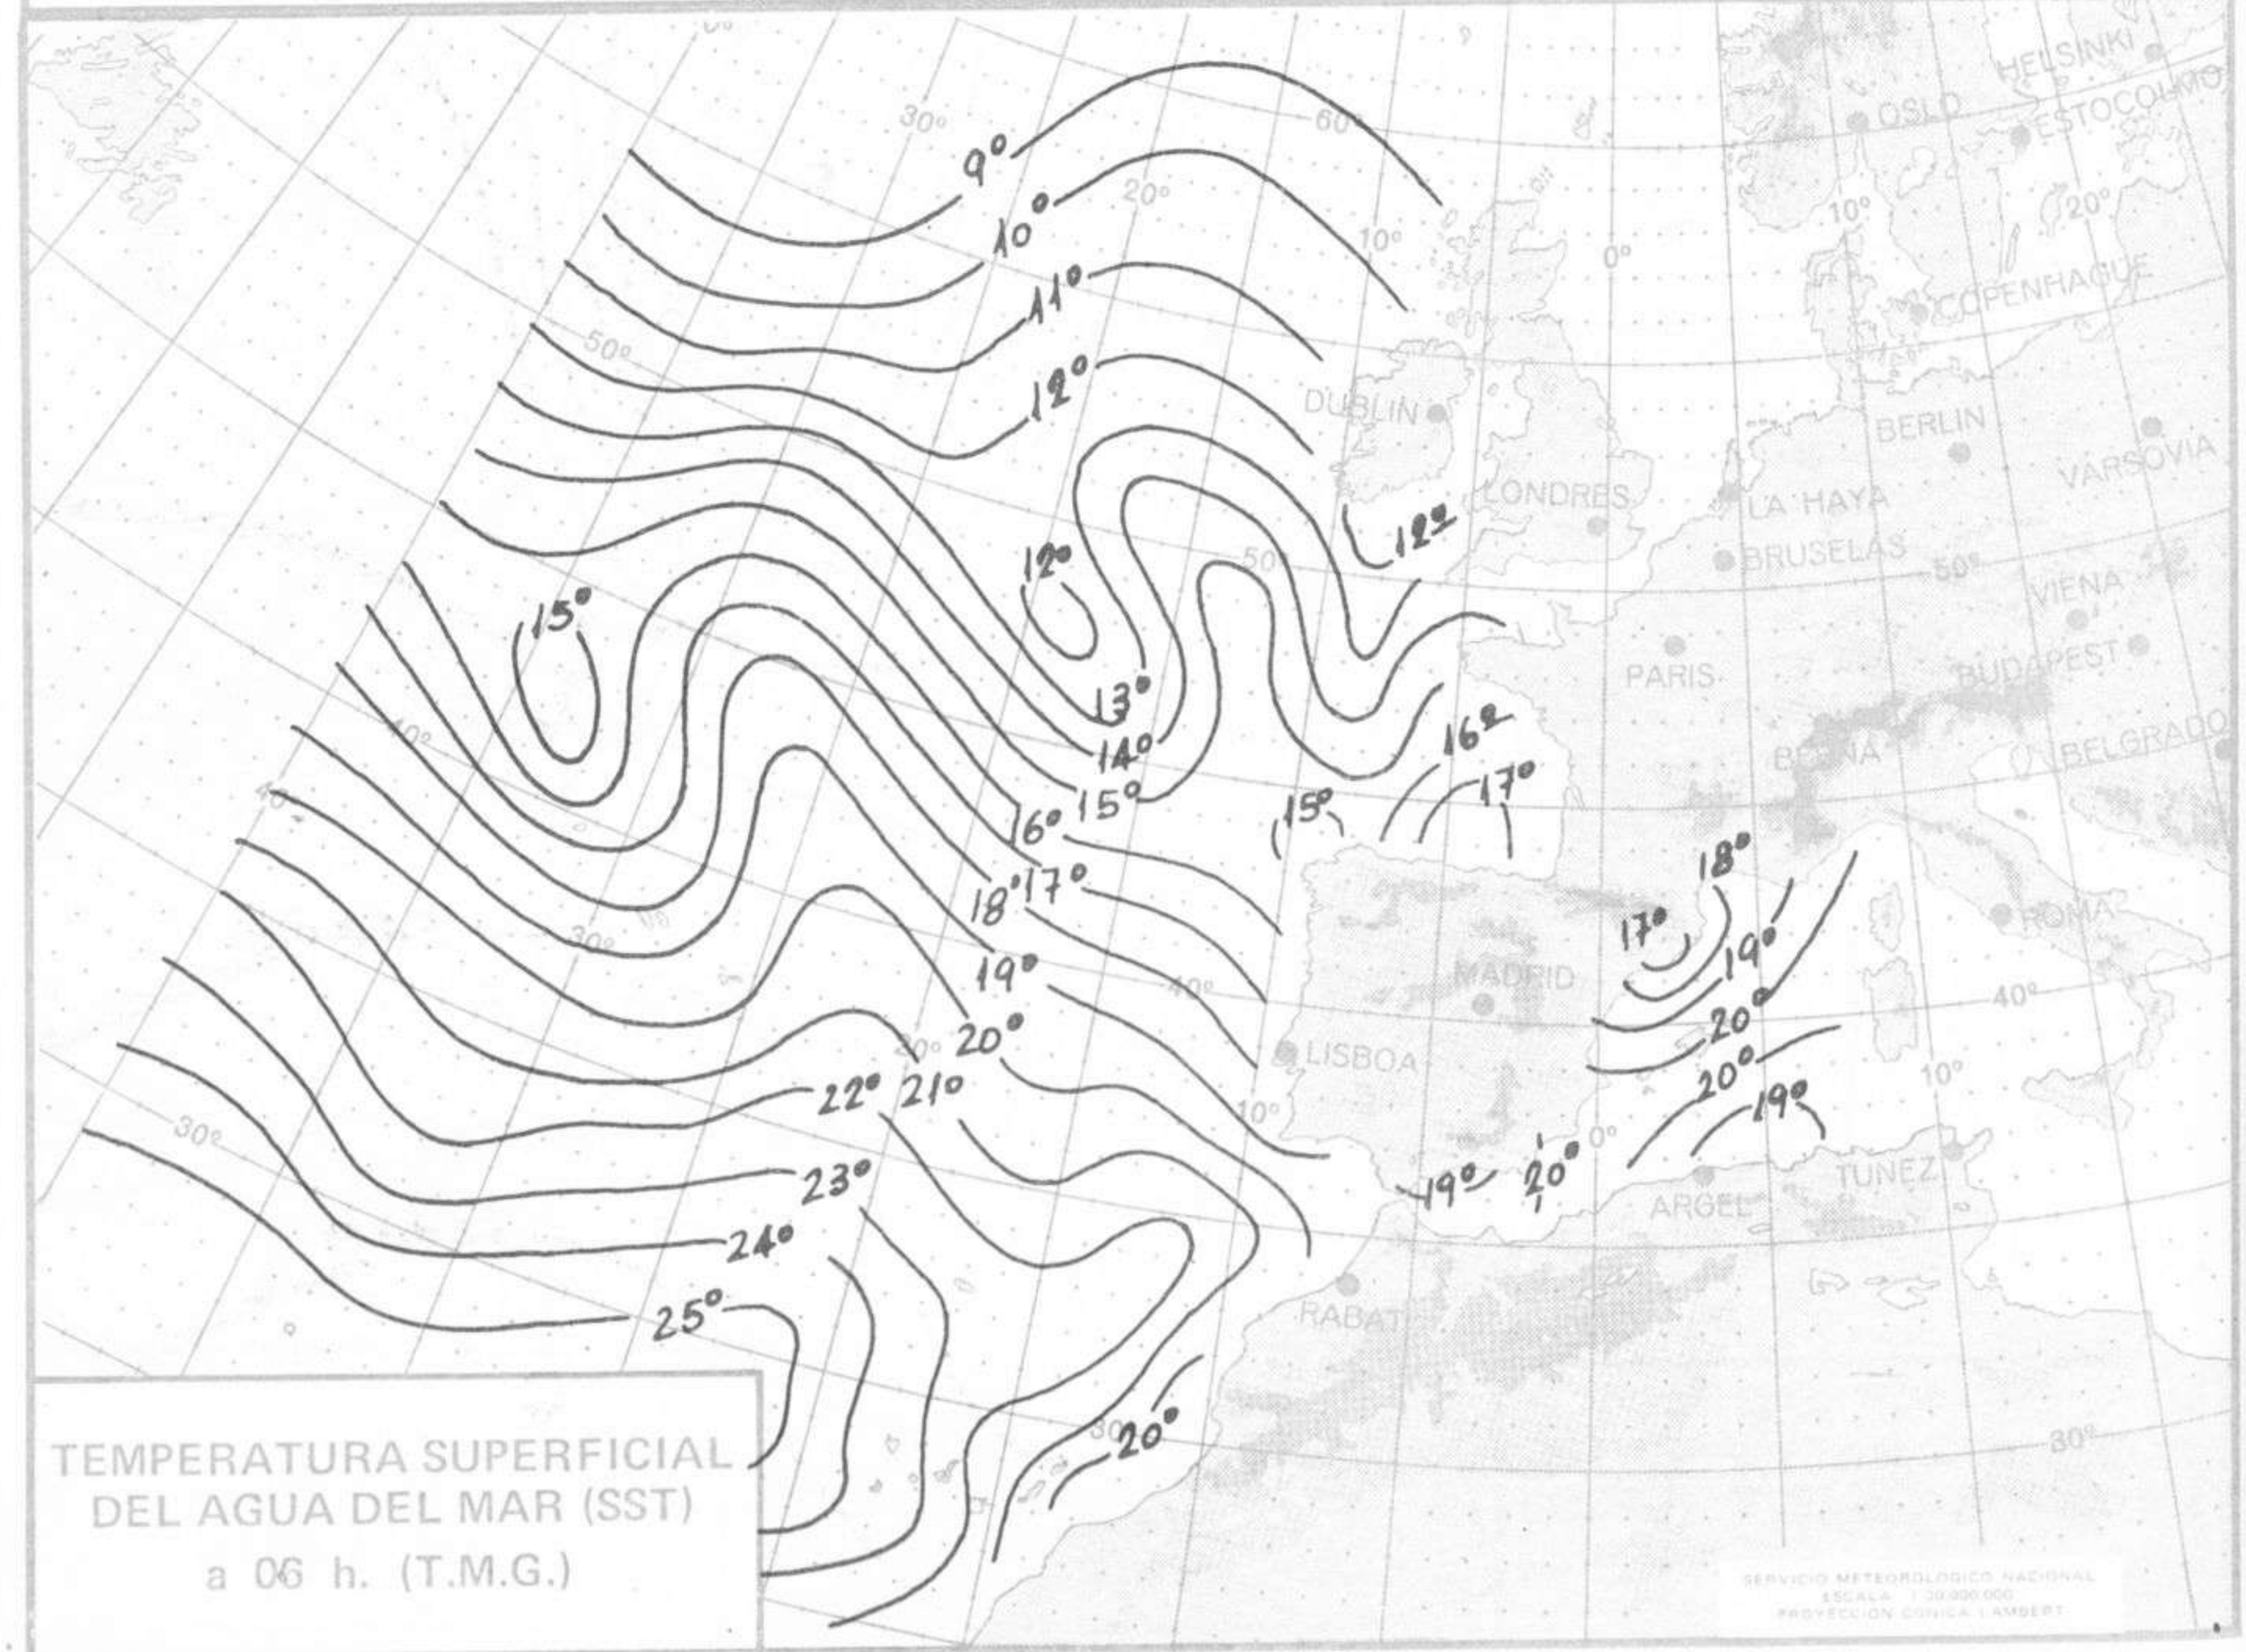

TOPOGRAFIA DE LA SUPERFICIE DE 300 mb. a 12 h. (T.M.G.)
 (→ Corriente en chorro)

ESPESOR ENTRE 1000 Y 500 mb. Y FRENTE EN ALTURA a 12 h. (T.M.G.)
 F: aire denso (frio) - C: aire ligero (cálido)

SERVICIO METEOROLÓGICO NACIONAL
 ESCALA 1:30.000.000
 PROYECCIÓN CÓNICA LAMBERT