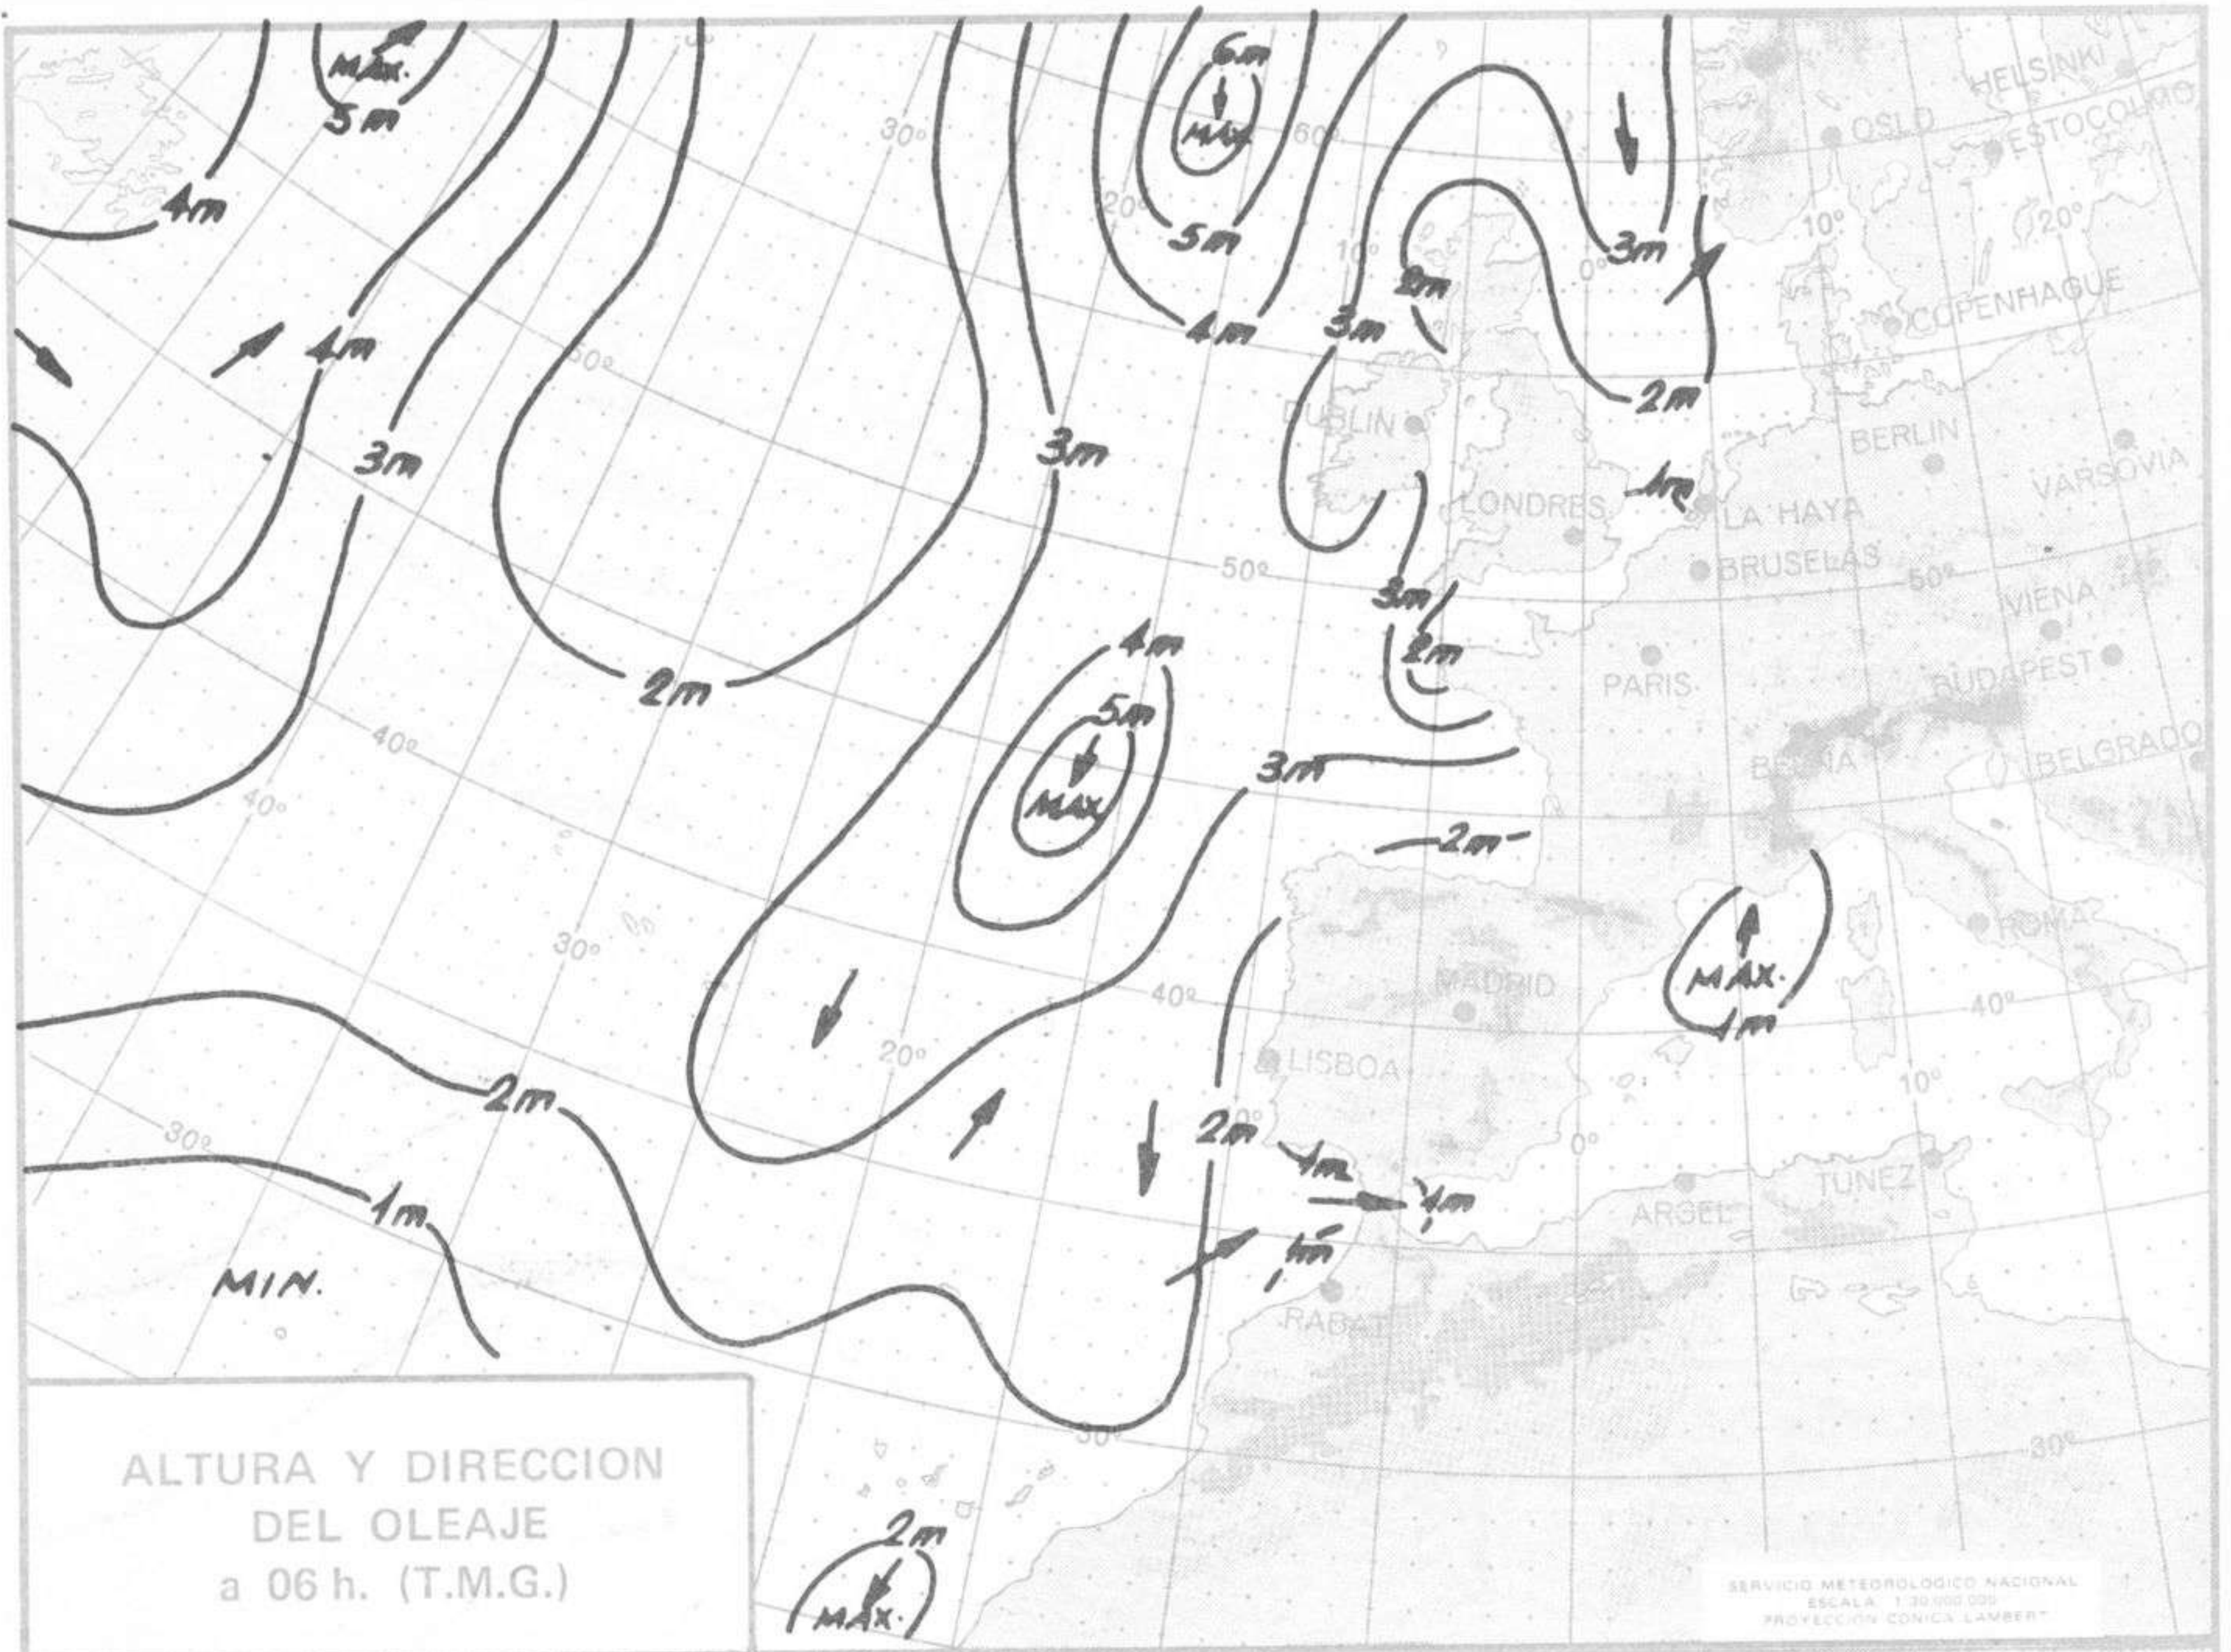

TOPOGRAFIA DE LA SUPERFICIE DE 300 mb. a 12 h. (T.M.G.)
 (→ Corriente en chorro)

ESPESOR ENTRE 1000 Y 500 mb. Y FRENTE EN ALTURA a 12 h. (T.M.G.)
 F: aire denso (frio) - C: aire ligero (cálido)

SERVICIO METEOROLÓGICO NACIONAL
 ESCALA 1:30.000.000
 PROYECCIÓN CÓNICA LAMBERT