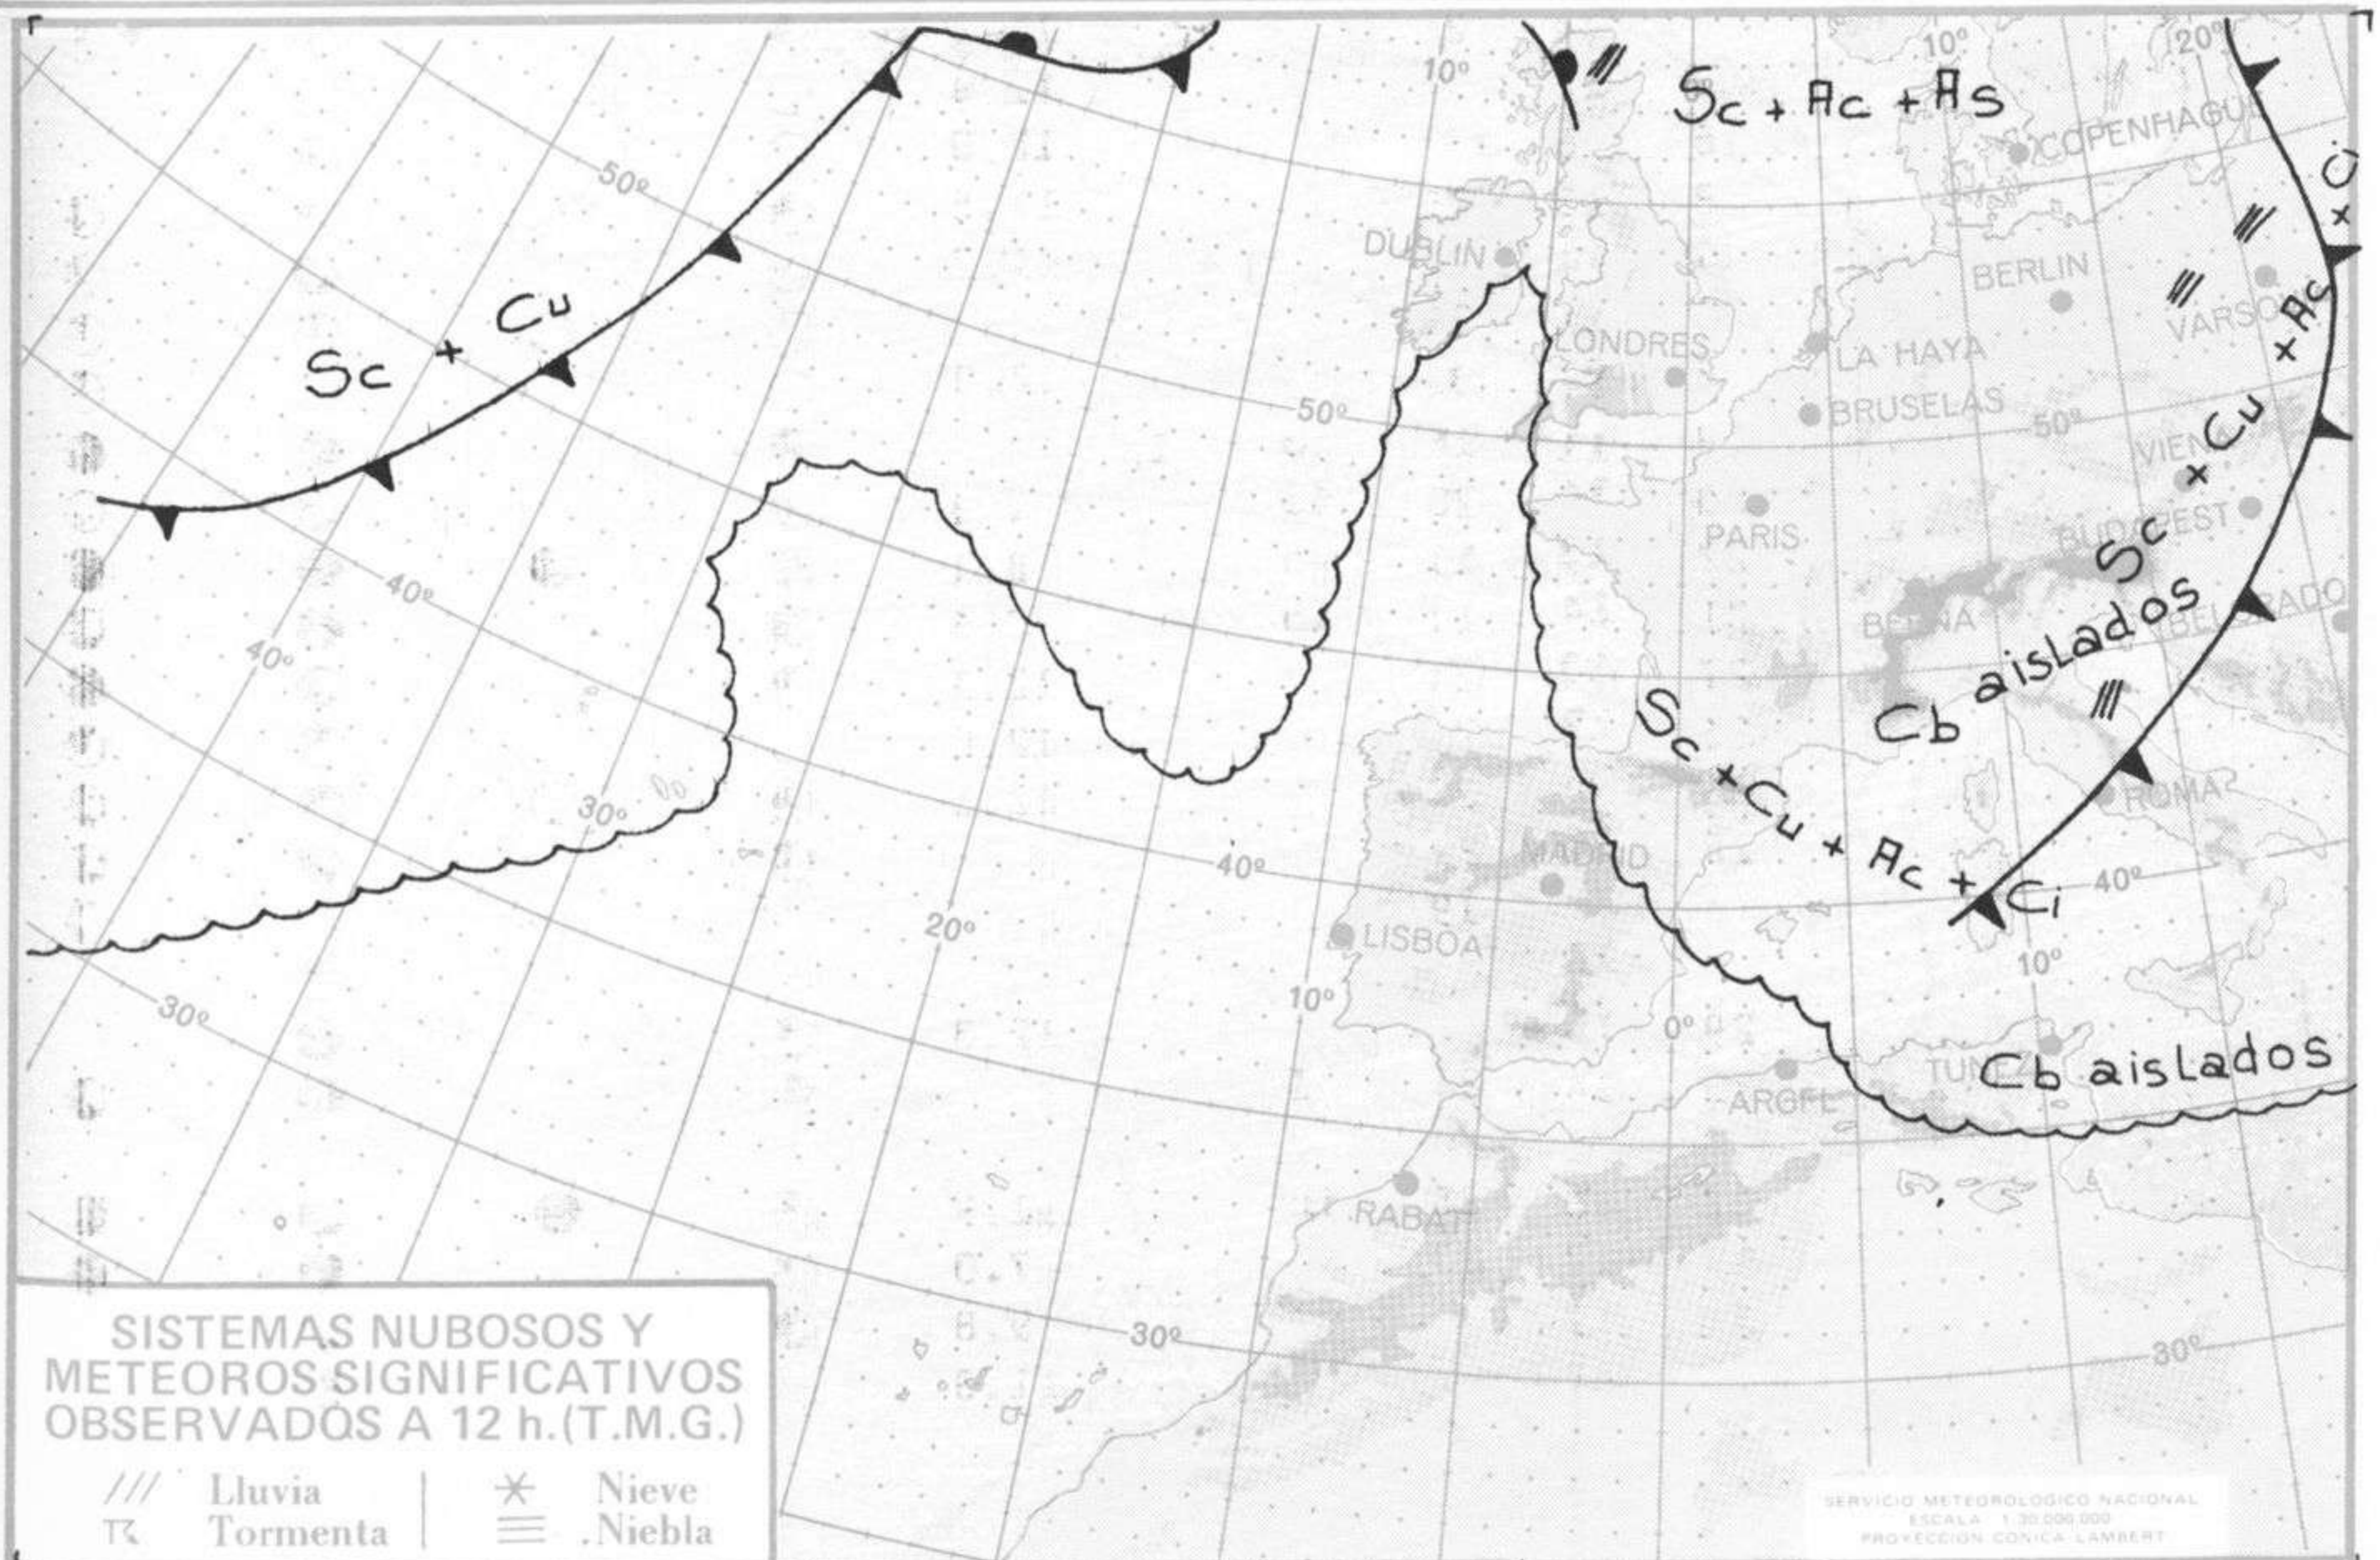

Estaciones	Temperaturas (°C)			Precipitación (l/m²)		Horas de sol ayer	Meteoros significativos			
	Máxima de ayer	Mínima de hoy	12 horas de hoy	06 ayer a 06 hoy	Hoy 06-12		18 horas de ayer	00 horas de hoy	06 horas de hoy	12 horas de hoy
Castellón de la Plana ...	28	18		ip		9.5	●		☾	
Valencia (A) ...	29	18	26			10.0	●	☾	☾	☾
Valencia ...	28						☾			
Alicante (A) ...	30	22	27			10.7	☾	☾	●	☾
Alicante ...	30	21				9.6	☾		●	
Murcia (A) ...	34	X	28				○		○	☾
Murcia ...	33	22	28			10.7	☾		☾	☾
Cartagena ...		20							☾	
San Javier ...	28	21	26			9.1	☾	☾	☾	☾
Sevilla (A) ...	38	19	33			11.4	○	☾	○	○
Córdoba (A) ...	38	18	32				○	○	○	○
Jaén ...	36	21				12.0	☾		○	
Granada (A) ...	35	15	31			11.6	○	○	○	○
Huelva ...		20				12.5			☾	
Jerez de la Frontera (A) ...	35	19	33				○	○	●	○
Cádiz ...	28	21	23			12.0	○		○	○
San Fernando ...	31	21	29			11.0	○		☾	○
Tarifa ...	25	19				8.2	○		☾	
Málaga (A) ...	30	20	28			11.0	○	○	☾	☾
Almería (A) ...	31	23	30			0.0	☾		○	☾
Palma de Mallorca (A) ...	29	19	26	2		11.5	☾	●	●	☾
Mahón (A) ...	27	18	21	4		7.4	●	☾	●	●
Ibiza (A) ...	29	22	27	ip		11.7	☾	☾	☾	●
Santa Cruz de Tenerife (A) ...	28	23	32			8.0	☾	○	○	○
Santa Cruz de Tenerife ...	32	24	33			9.5	☾		○	○
Las Palmas (A) ...	26	21	29			6.3	☾	☾	☾	☾
Fuerteventura (A) ...	26	20	29			9.5	○		☾	○
Lanzarote (A) ...	30	21	29			6.1	○		☾	○
Ceuta ...	26						○			○
Melilla ...	28		28				○	☾		☾