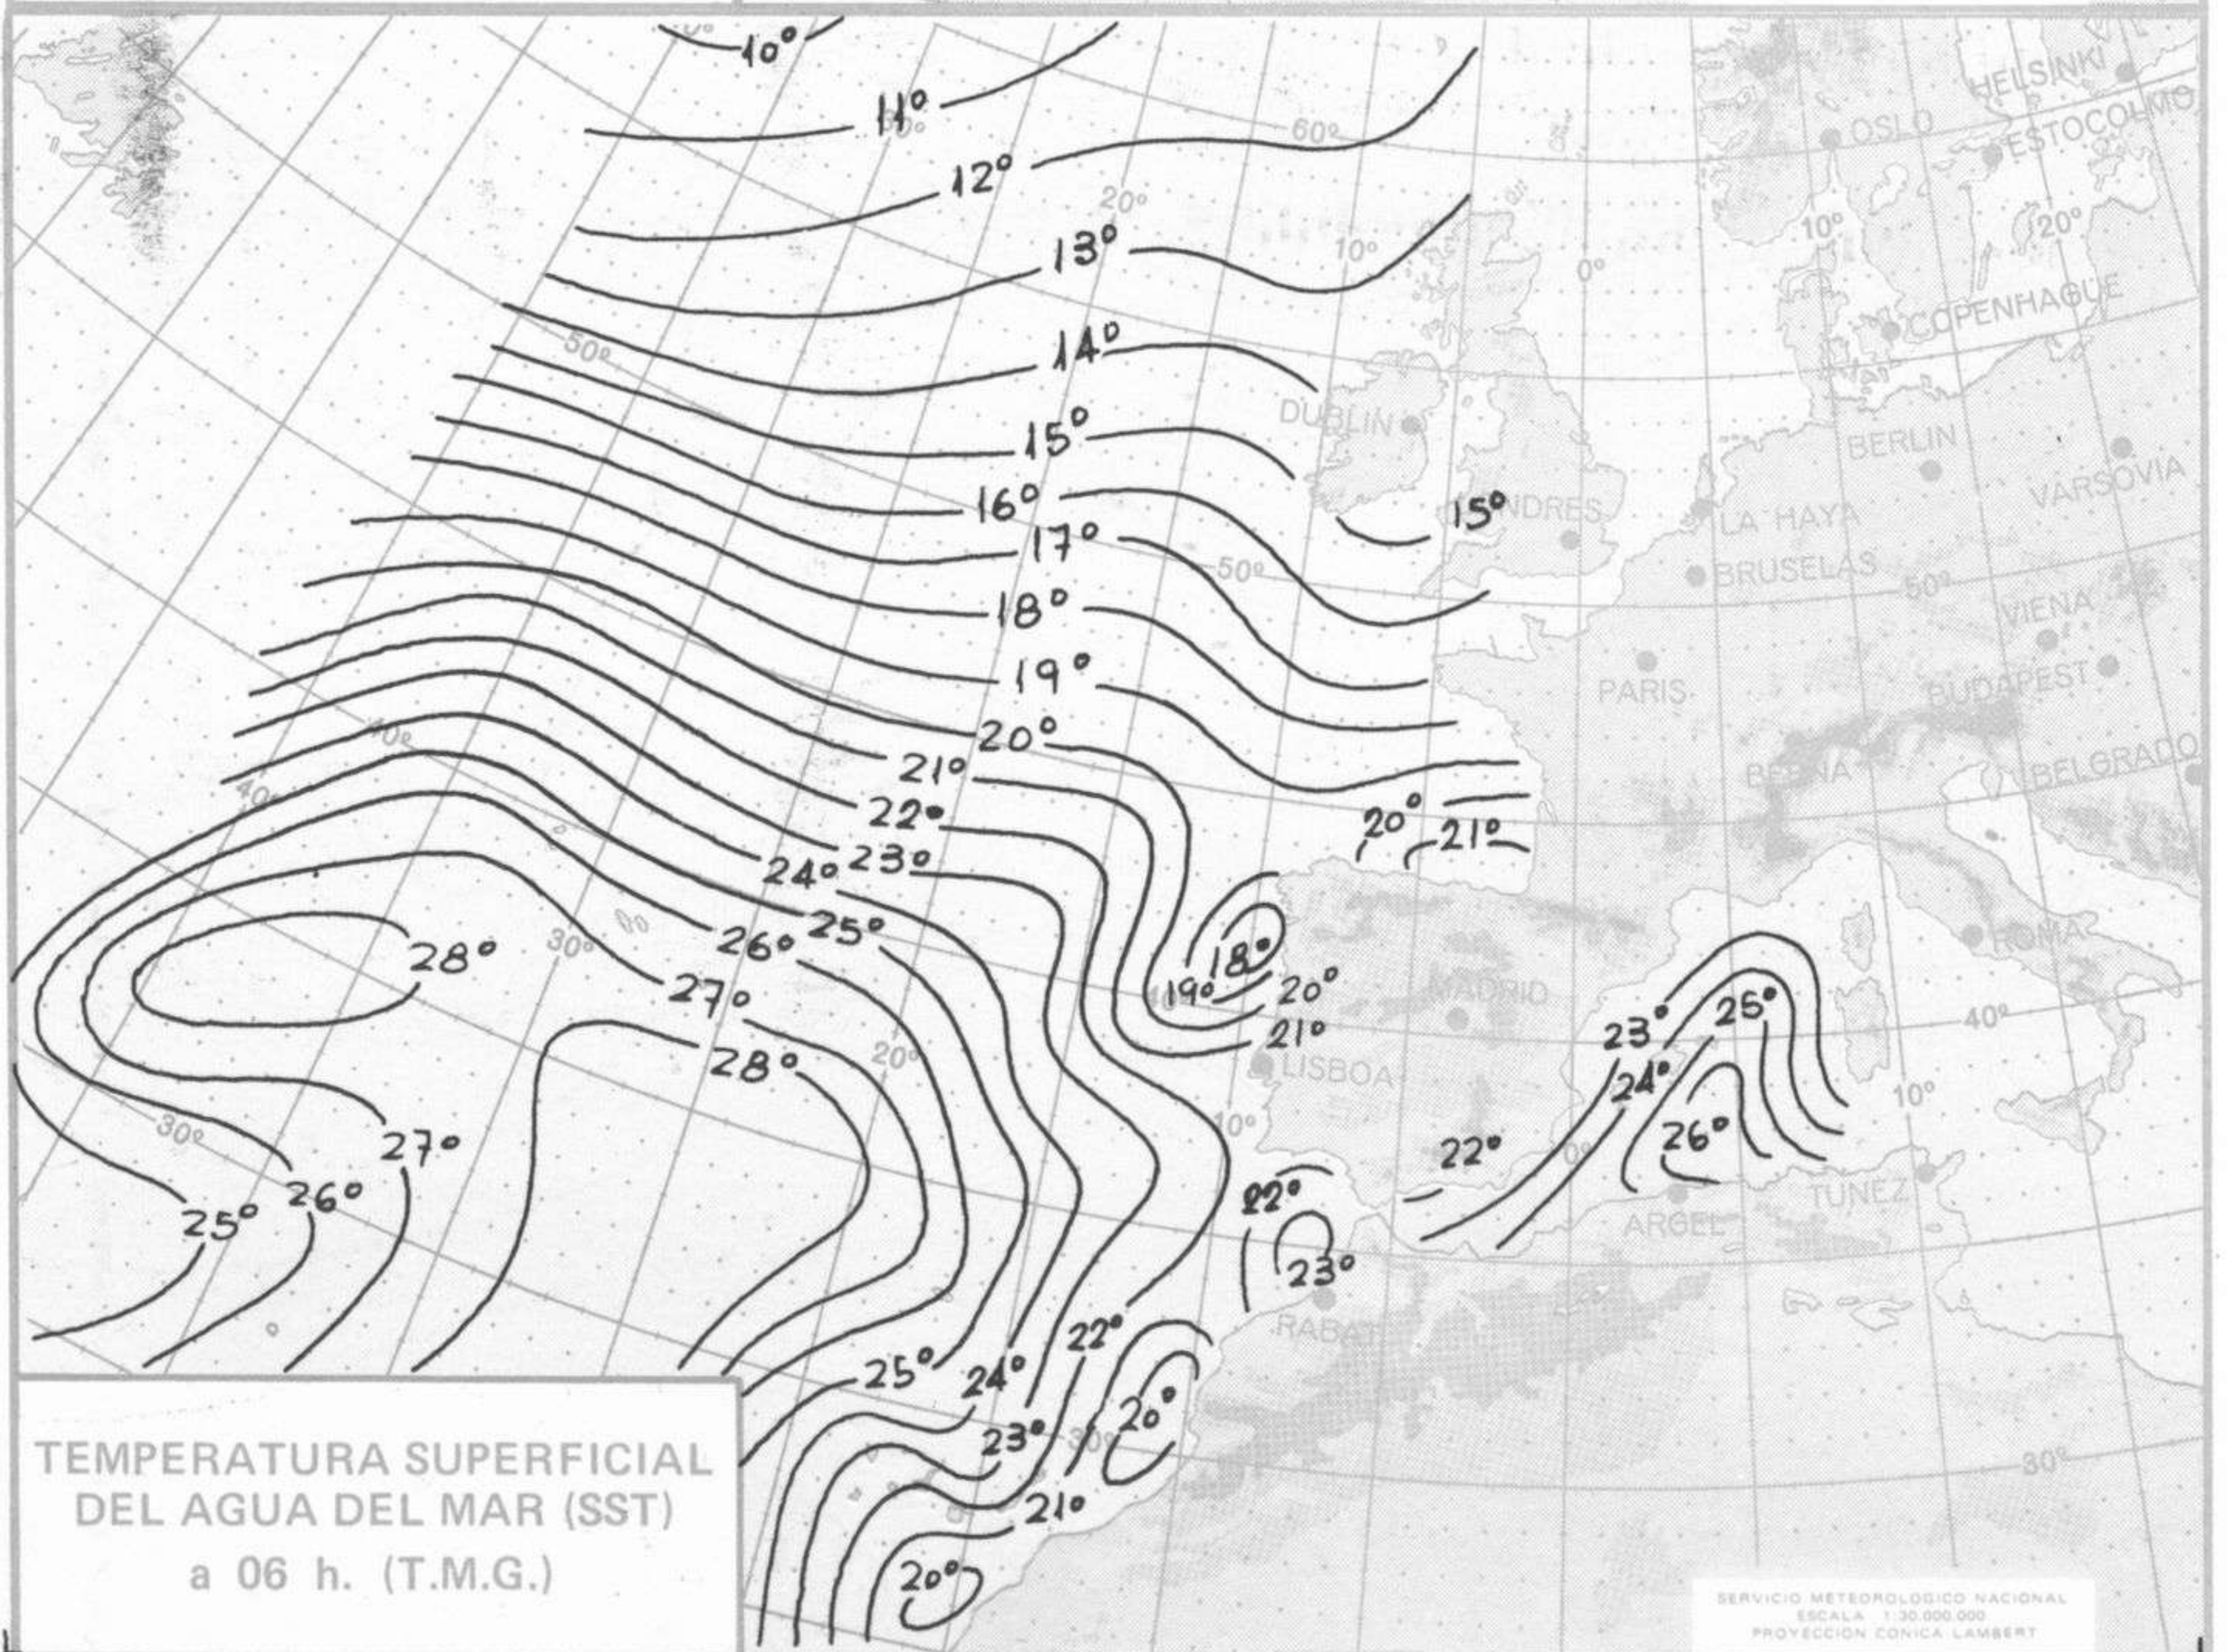

COMPLEMENTO A LA INFORMACION TECNICA DIARIA

Dirección postal: Centro de Análisis y Predicción (Ciudad Universitaria), Apartado 285 - Madrid - 3 - (España) - Teléfono: 244 35 00
Fonometeo local: teléfono 094 - Fonometeo España: teléfono 232 69 40 de Madrid

MADRID, Viernes 31 de AGOSTO de 1.973

		R A D I O S O N D E O S																									
		Sondeos a 00 horas (T M G)						Sondeos a 12 horas (T M G)																			
		Presiones tipo			Puntos notables			Presiones tipo			Puntos notables																
		PPP	hhh	TT	DD	dd	ff	PPP	TT	DD	PPP	TT	DD	PPP	hhh	TT	DD	dd	ff	PPP	TT	DD	PPP	TT	DD		
La Coruña	08.001	1000	244	15	45	05	12	1027	17	40				1000													
		850	1599	10	65	06	23	876	7	26				850													
		700	3204	6	69	02	17	842	10	42				700													
		500	5870	-12	64	32	19	704	-9	64				500													
		400	7540	-24	64	34	20	704	9	61				400													
		300	9570	-42		35	29	742	9	70				300													
		250	10780	-52		35	40	591	-3	65				250													
		200	12190	-63		35	57	512	-9	64				200													
		150	13970	-63		35	25	387	-25	64				150													
		100						306	-40	62				100													
		70						202	-63					70													
50						181	-64					50															
30						168	-60					30															
20						150	-63					20															
Madrid / Barajas	08.221	1000	178					949	18	59				1000	193					951	22	67					
		850	1560	12	57			855	12	26				850	1581	10	62			938	18	68					
		700	3178	7				815	14	64				700	3199	9				833	9	61					
		500	5860	-10				461	-14					500	5900	-7				772	13	70					
		400	7530	-24				324	-38					400	7600	-21				486	-8						
		300	9560	-42				250	-52					300						372	-25						
		250	10770	-52										250													
		200												200													
		150												150													
		100												100													
		70												70													
50												50															
30												30															
20												20															
Palma de Mallorca / Ben Eusebio	08.302	1000	167	22	32	25	22	1014	23	36				1000	167	22	57	07	08	1015	23	58					
		850	1552	10	17	25	10	942	19	21				850	1552	10	17	25	10	850	10	17					
		700	3191	0	60	28	23	861	17	57				700	3138	0	60	28	23	686	-1	61					
		500	5830	-15	03	29	37	644	-2	29				500	5790	-13		31	49	672	2	68					
		400	7470	-28	16	25	37	522	-13	00				400	7440	-27		33	35	551	-7						
		300	9470	-44		27	39	317	-41	27				300	9450	-43		34	60	217	-63						
		250	10660	-54		28	62	245	-56					250	10650	-53		34	82	162	-58						
		200	12100	-54		28	70	233	-52					200	12060	-60		34	72	60	-60						
		150	13930	-59		27	45	125	-61					150	13870	-58		32	49								
		100	15740	-63		28	27	116	-59					100	16420	-59		31	17								
		70	18660	-60		32	16	102	-63					70	18660	-59		17	04								
50						86	-60					50															
30												30															
20												20															
Santa Cruz de Tenerife	60.020	1000	157	25	61	06	08	1014	25	50				1000													
		850	1585	27		05	16	965	28					850													
		700	3255	14		07	12	919	26					700													
		500	6010	-11		15	24	860	28					500													
		400	7690	-21		16	25	692	-14					400													

V I E N T O E N A L T I T U D																
Estación	Tipo de viento	Indicativo	dir/hora	Tierra dd ff	1000m dd ff	1500m dd ff	2000m dd ff	3000m dd ff	4000m dd ff	5500m dd ff	7000m dd ff	9000m dd ff	10500m dd ff	12000m dd ff	13500m dd ff	16000m dd ff