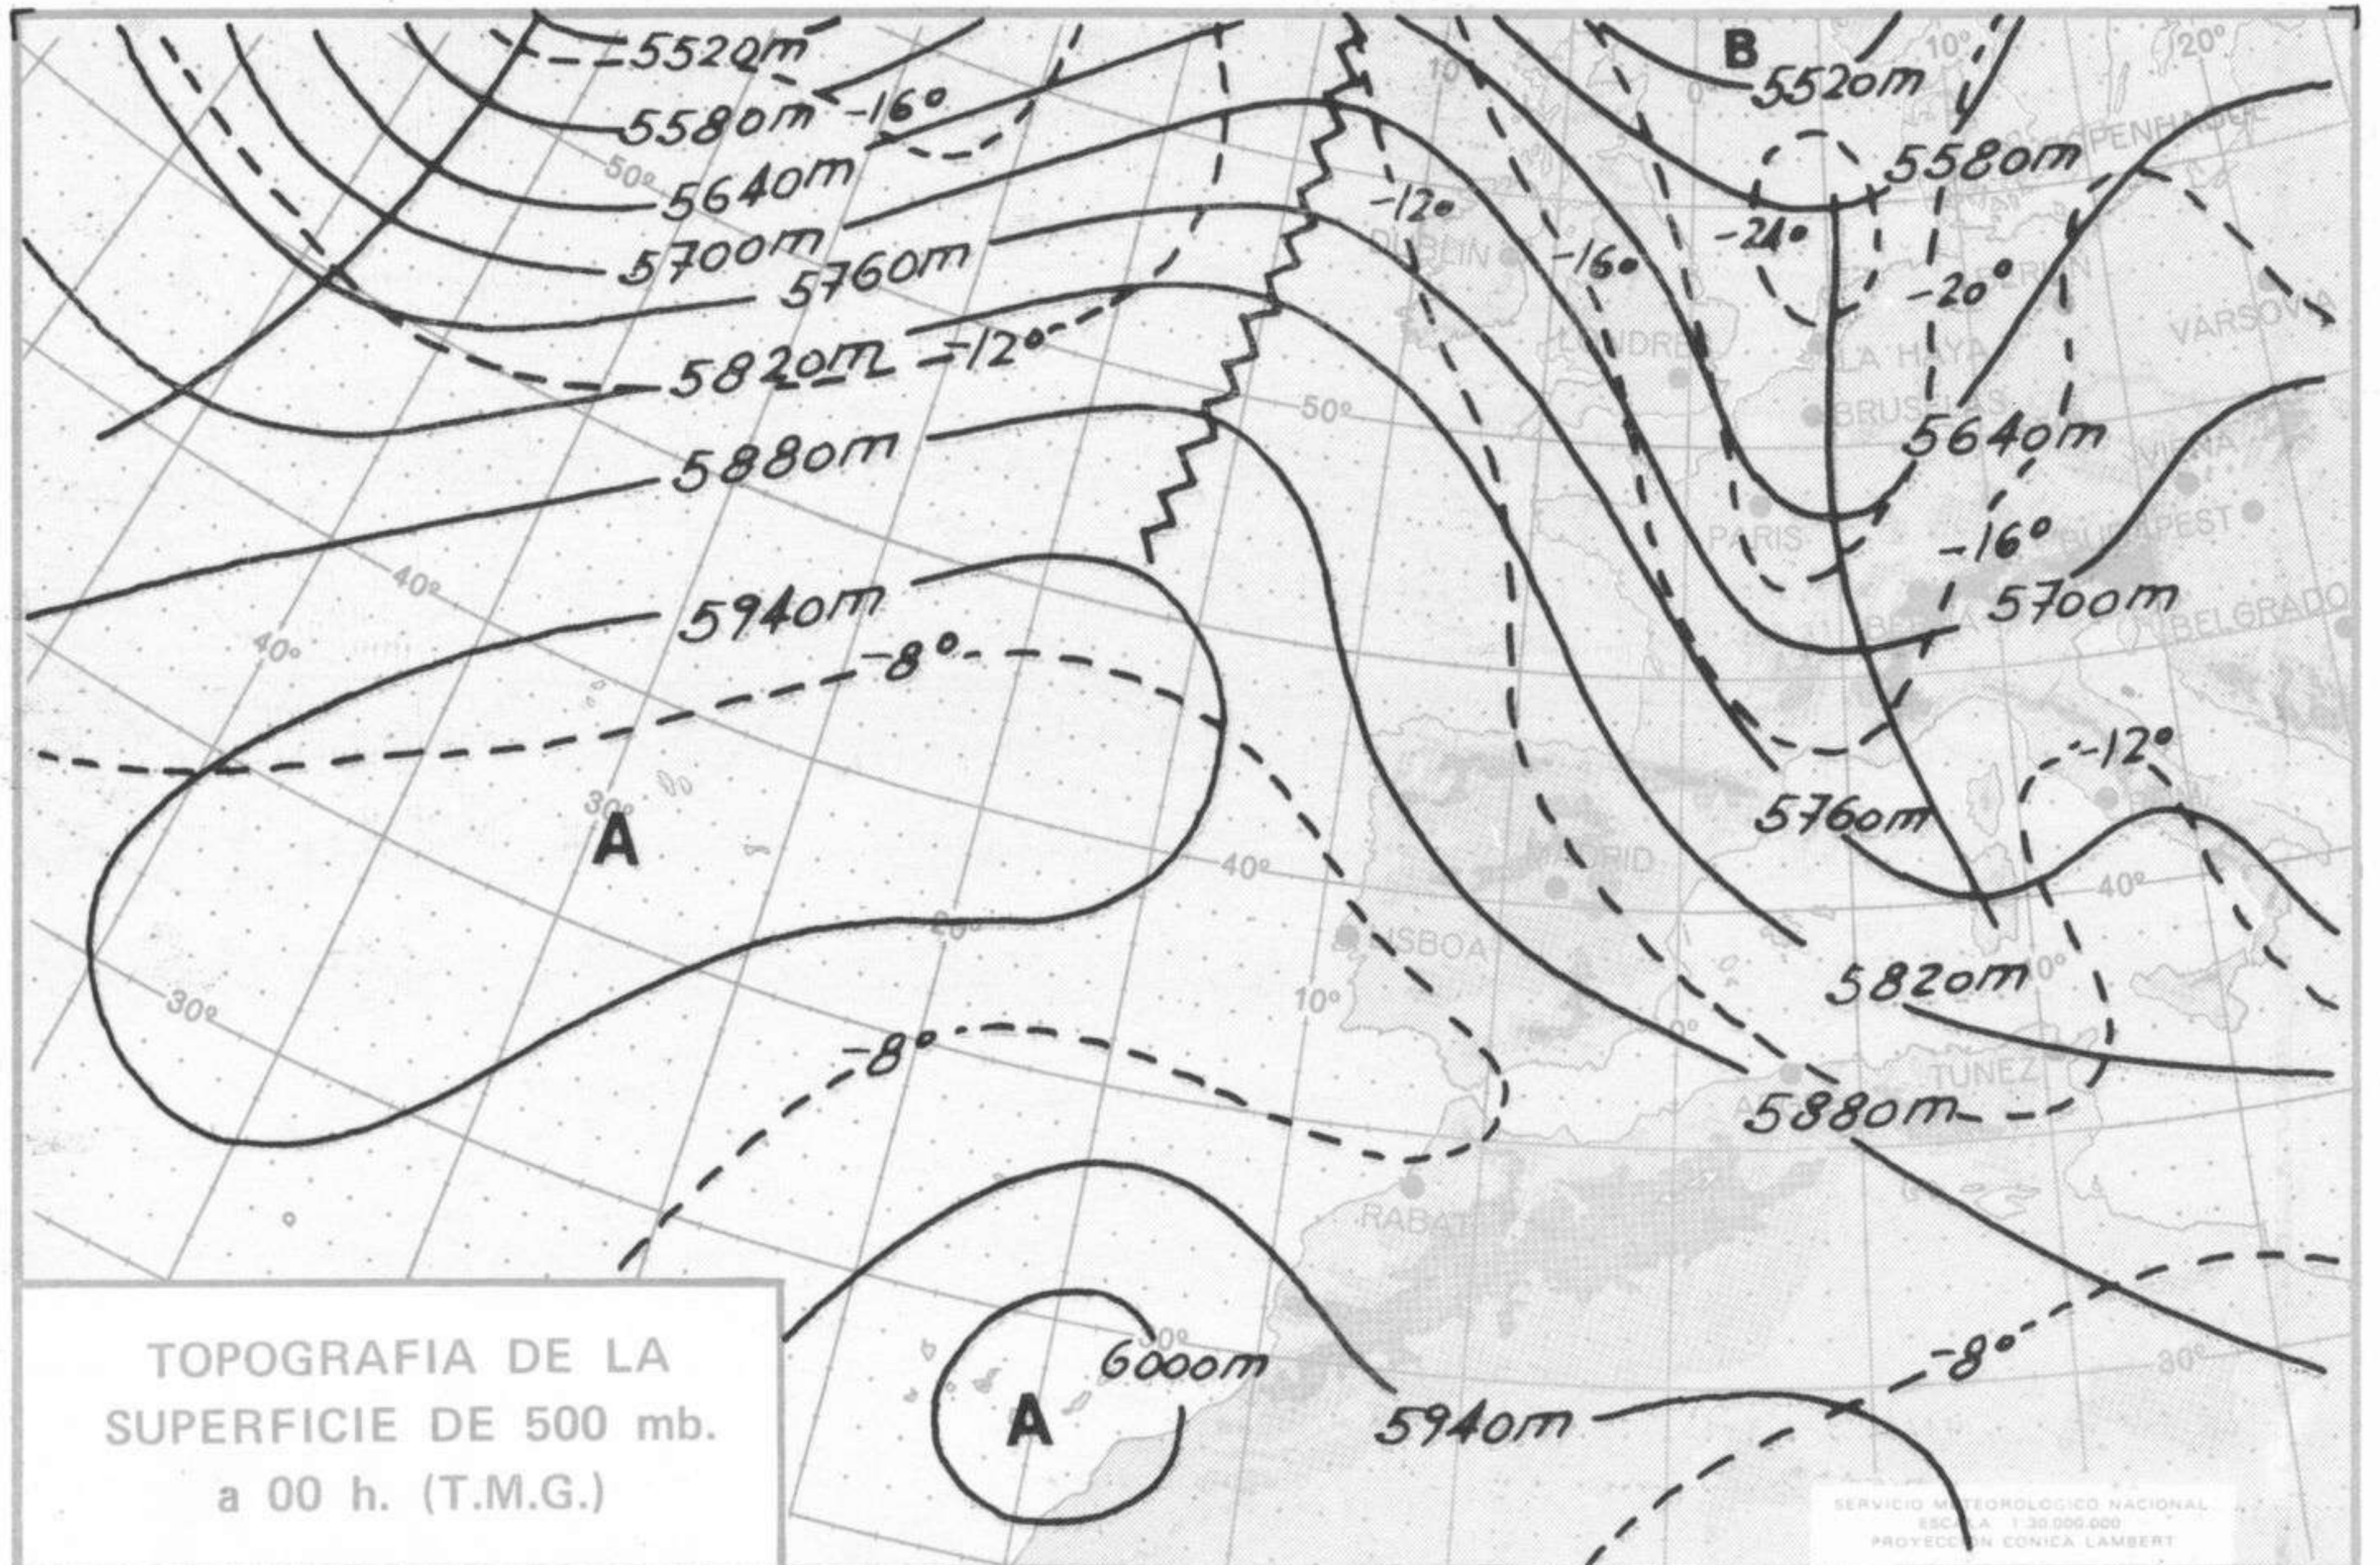

INFORMACION TECNICA DIARIA

Núm. 243.

MADRID, VIERNES 31 de AGOSTO de 1.973

Dirección postal: Centro de Análisis y Predicción (Ciudad Universitaria), Apartado 285 - Madrid - 3 - (España) - Teléfono: 244 35 00
Fonometeo local: teléfono 094 - Fonometeo España: teléfono 232 69 40 de Madrid