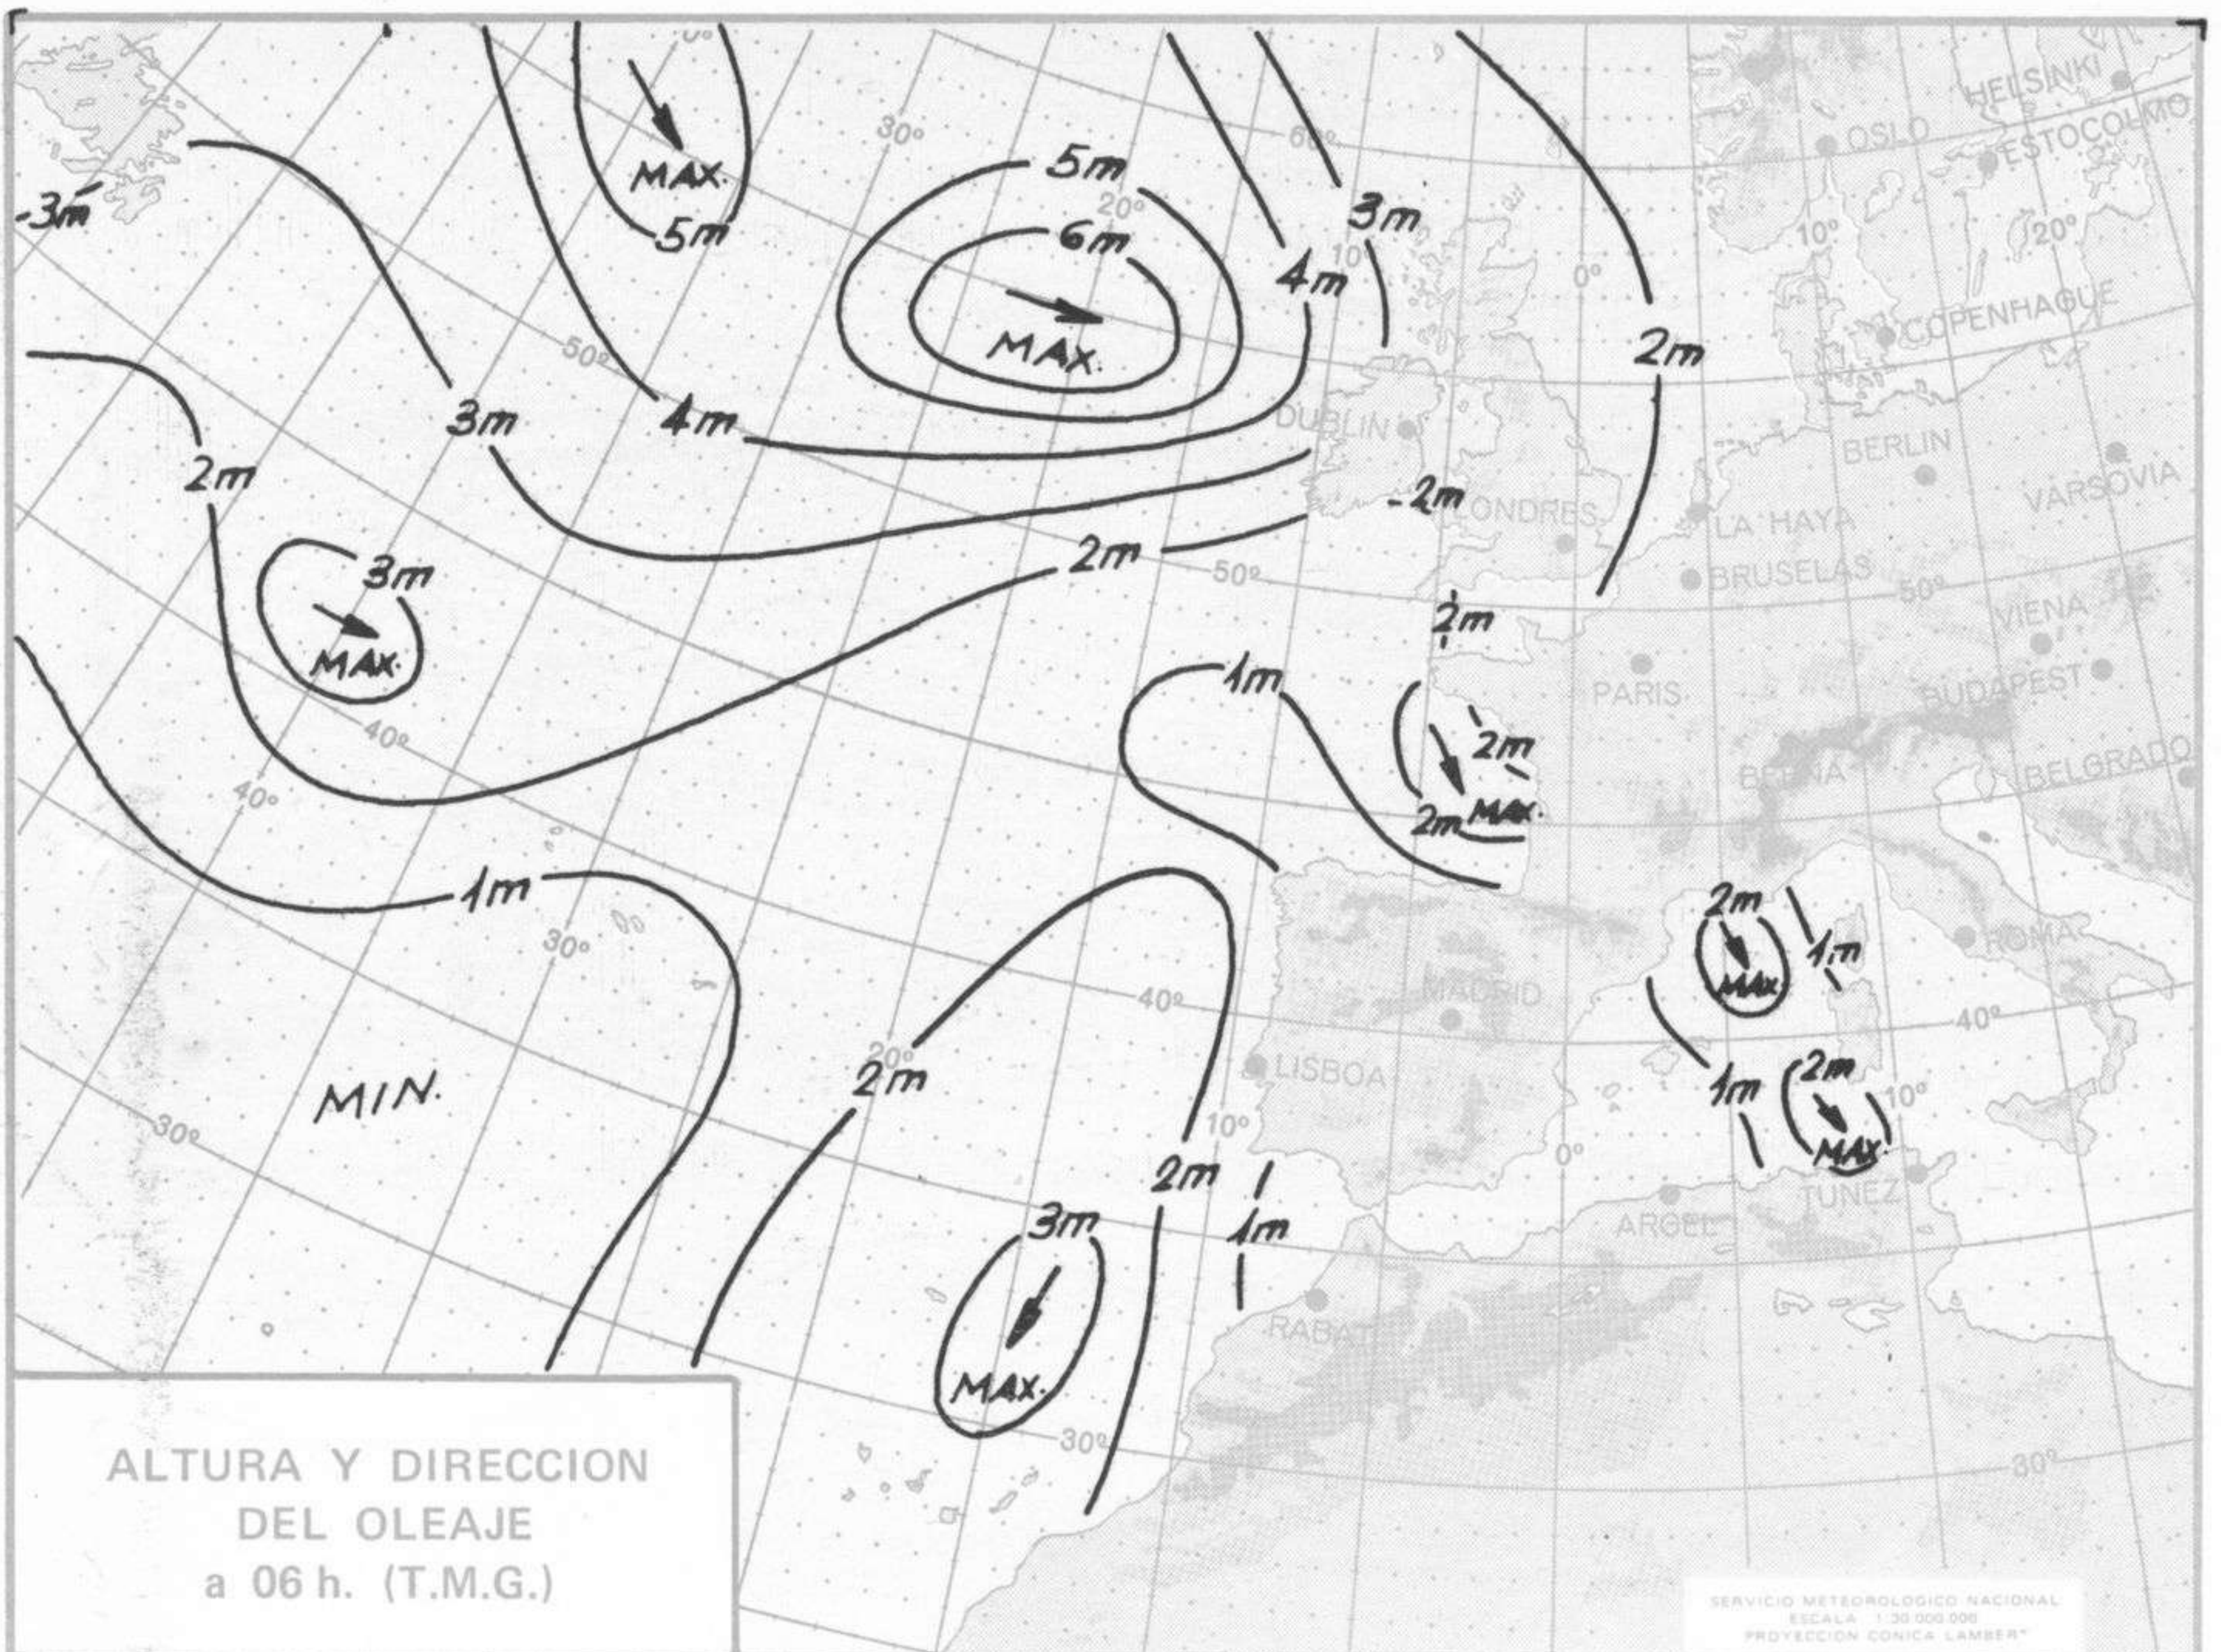

COMPLEMENTO A LA INFORMACION TECNICA DIARIA

Dirección postal: Centro de Análisis y Predicción (Ciudad Universitaria), Apartado 285 - Madrid - 3 - (España) - Teléfono: 244 35 00
Fonometeo local: teléfono 094 - Fonometeo España: teléfono 232 69 40 de Madrid

MADRID, Viernes 31 de AGOSTO de 1.973

		R A D I O S O N D E O S																									
		Sondeos a 00 horas (T M G)						Sondeos a 12 horas (T M G)																			
		Presiones tipo			Puntos notables			Presiones tipo			Puntos notables																
		PPP	hhh	TT	DD	dd	ff	PPP	TT	DD	PPP	TT	DD	PPP	hhh	TT	DD	dd	ff	PPP	TT	DD	PPP	TT	DD		
La Coruña	08.001	1000	244	15	45	05	12	1027	17	40				1000													
		850	1599	10	65	06	23	876	7	26				850													
		700	3204	6	69	02	17	842	10	42				700													
		500	5870	-12	64	32	19	704	-9	64				500													
		400	7540	-24	64	34	20	704	9	61				400													
		300	9570	-42		35	29	742	9	70				300													
		250	10780	-52		35	40	591	-3	65				250													
		200	12190	-63		35	57	512	-9	64				200													
		150	13970	-63		35	25	387	-25	64				150													
		100						306	-40	62				100													
		70						202	-63					70													
50						181	-64					50															
30						168	-60					30															
20						150	-63					20															
Madrid / Barajas	08.221	1000	178					949	18	59				1000	193					951	22	67					
		850	1560	12	57			855	12	26				850	1581	10	62			938	18	68					
		700	3178	7				815	14	64				700	3199	9				833	9	61					
		500	5860	-10				461	-14					500	5900	-7				772	13	70					
		400	7530	-24				324	-38					400	7600	-21				486	-8						
		300	9560	-42				250	-52					300						372	-25						
		250	10770	-52										250													
		200												200													
		150												150													
		100												100													
		70												70													
50												50															
30												30															
20												20															
Palma de Mallorca / Ben Eusebio	08.302	1000	167	22	32	25	22	1014	23	36				1000	167	22	57	07	08	1015	23	58					
		850	1552	10	17	25	10	942	19	21				850	1552	10	17	25	10	850	10	17					
		700	3191	0	60	28	23	861	17	57				700	3138	0	60	28	23	686	-1	61					
		500	5830	-15	03	29	37	644	-2	29				500	5790	-13		31	49	672	2	68					
		400	7470	-28	16	25	37	522	-13	00				400	7440	-27		33	35	551	-7						
		300	9470	-44		27	39	317	-41	27				300	9450	-43		34	60	217	-63						
		250	10660	-54		28	62	245	-56					250	10650	-53		34	82	162	-58						
		200	12100	-54		28	70	233	-52					200	12060	-60		34	72	60	-60						
		150	13930	-59		27	45	125	-61					150	13870	-58		32	49								
		100	15740	-63		28	27	116	-59					100	16420	-59		31	17								
		70	18660	-60		32	16	102	-63					70	18660	-59		17	04								
50						86	-60					50															
30												30															
20												20															
Santa Cruz de Tenerife	60.020	1000	157	25	61	06	08	1014	25	50				1000													
		850	1585	27		05	16	965	28					850													
		700	3255	14		07	12	919	26					700													
		500	6010	-11		15	24	860	28					500													
		400	7690	-21		16	25	692	-14					400													

V I E N T O E N A L T I T U D																
Estación	Tipo de viento	Indicativo	dir/hora	Tierra dd ff	1000m dd ff	1500m dd ff	2000m dd ff	3000m dd ff	4000m dd ff	5500m dd ff	7000m dd ff	9000m dd ff	10500m dd ff	12000m dd ff	13500m dd ff	16000m dd ff