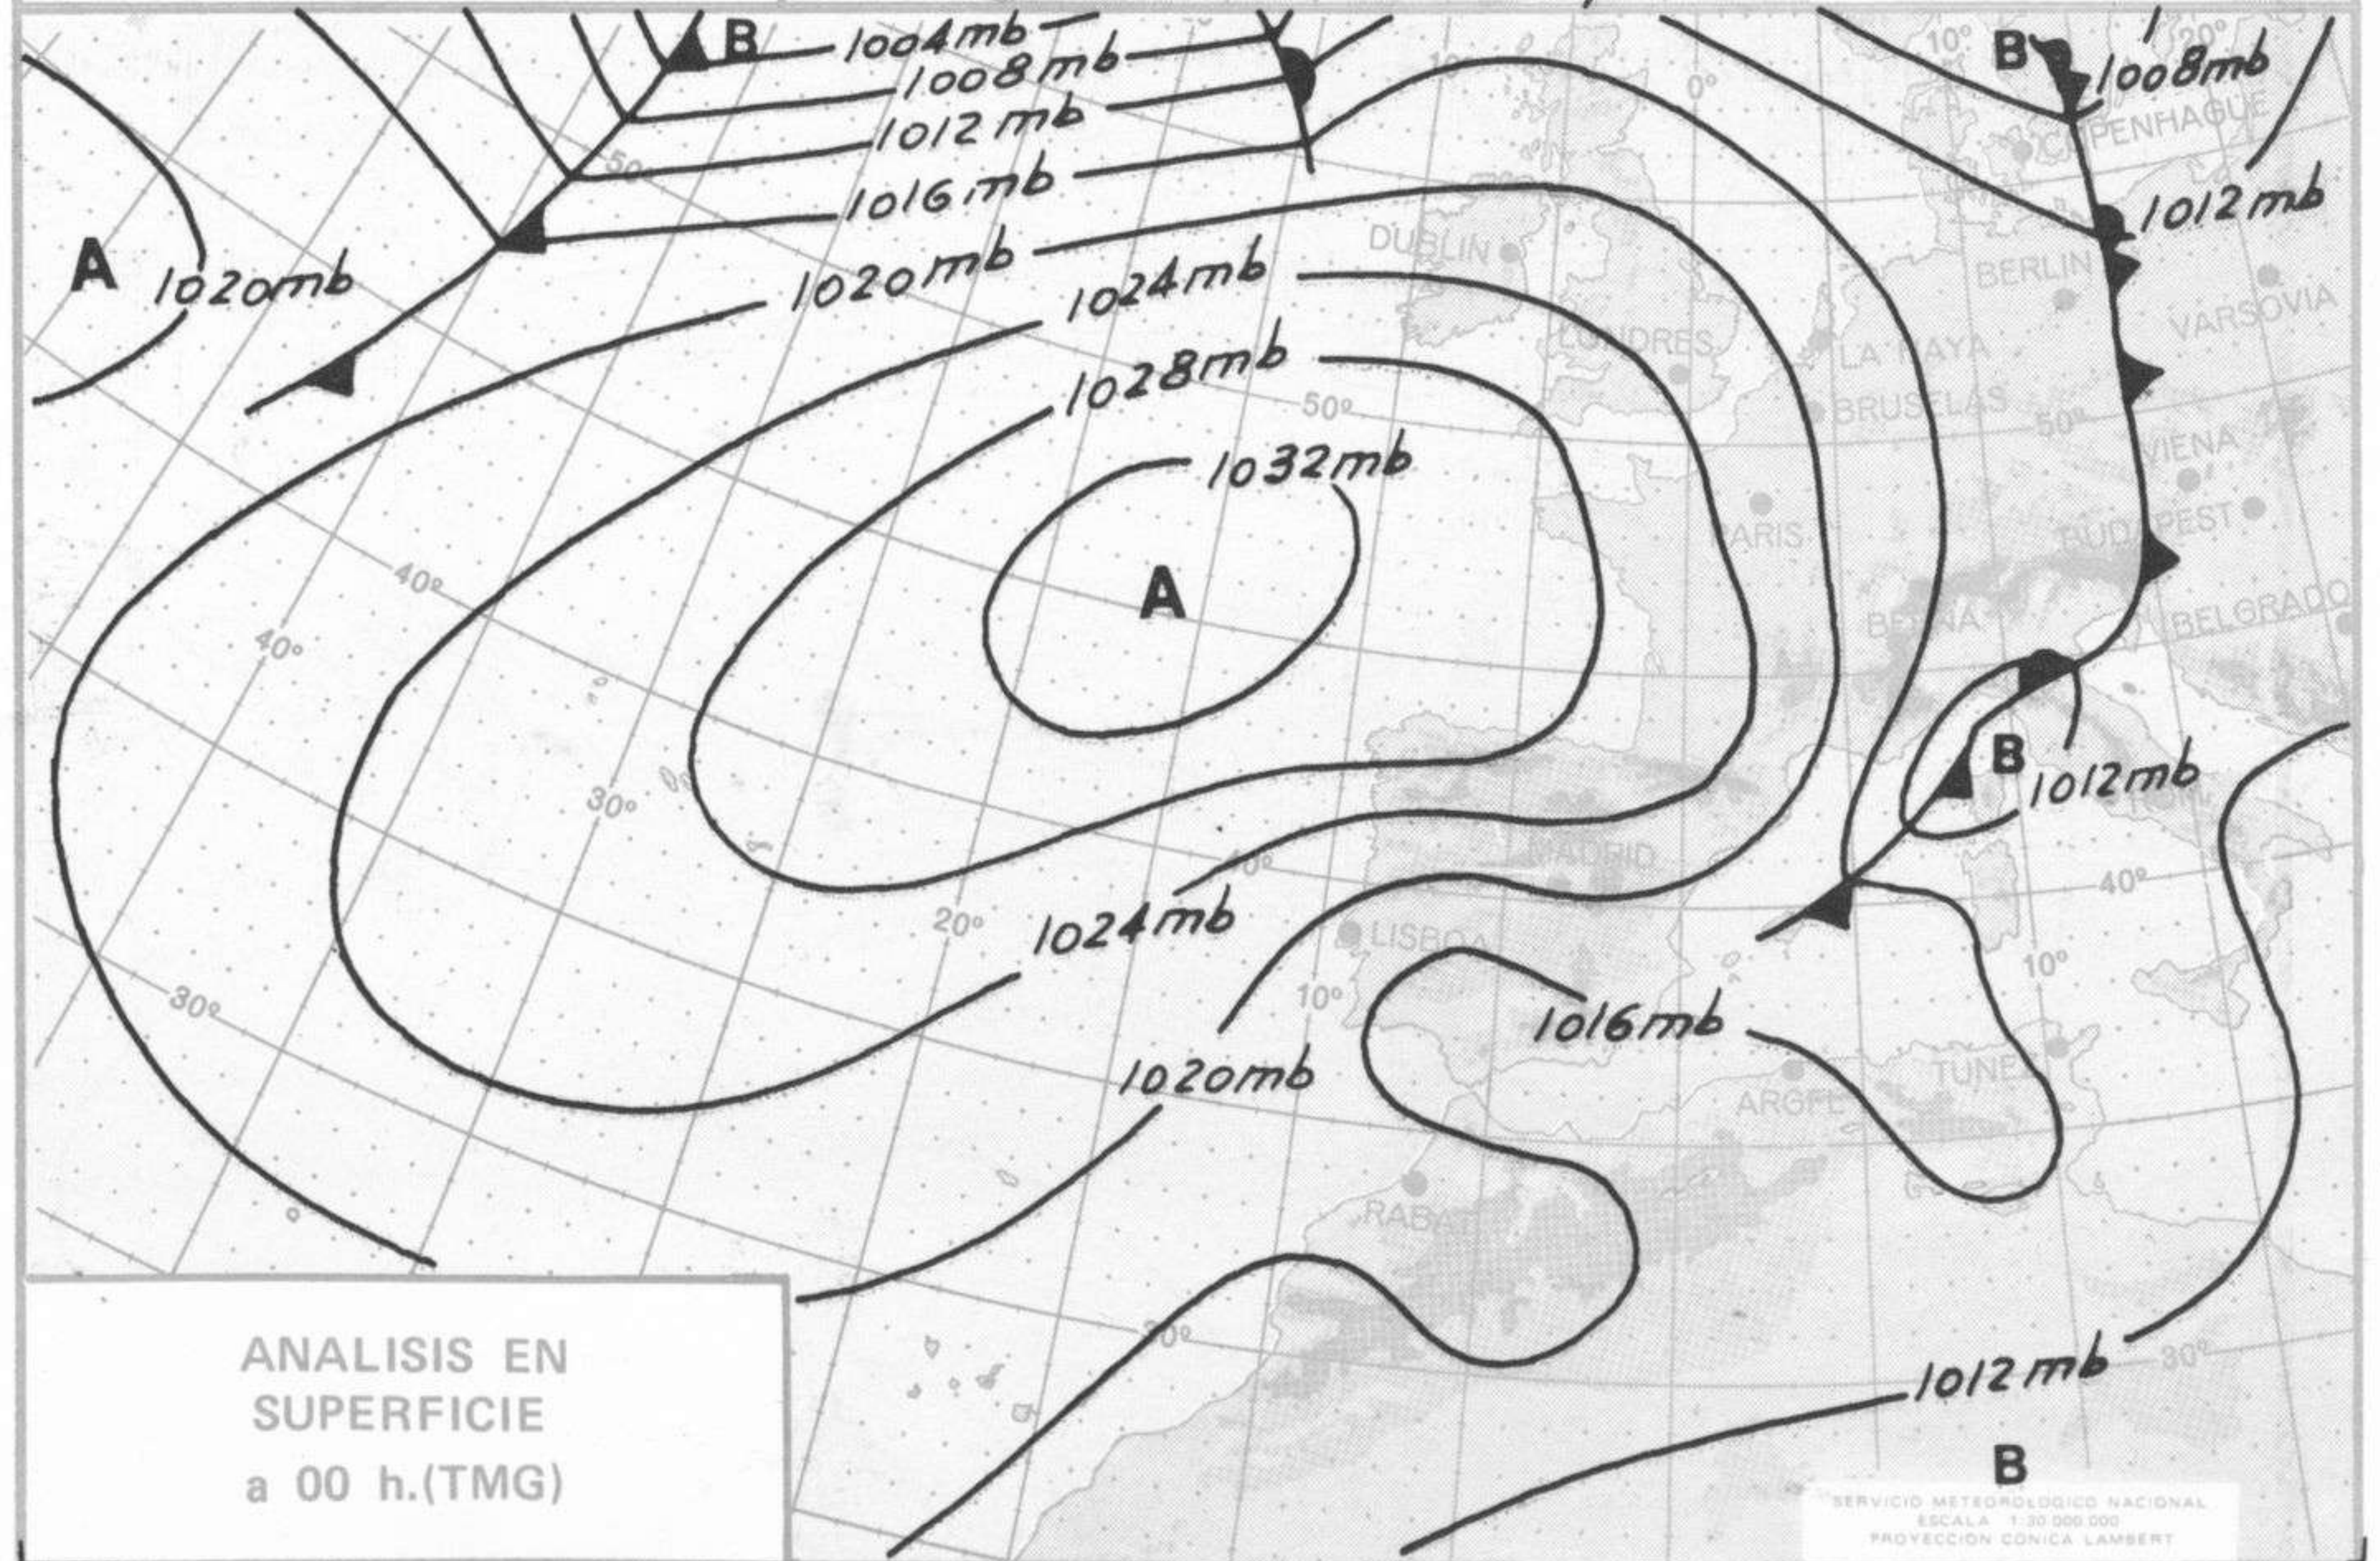

INFORMACION TECNICA DIARIA

Núm. 243.

MADRID, VIERNES 31 de AGOSTO de 1.973

Dirección postal: Centro de Análisis y Predicción (Ciudad Universitaria), Apartado 285 - Madrid - 3 - (España) - Teléfono: 244 35 00
Fonometeo local: teléfono 094 - Fonometeo España: teléfono 232 69 40 de Madrid