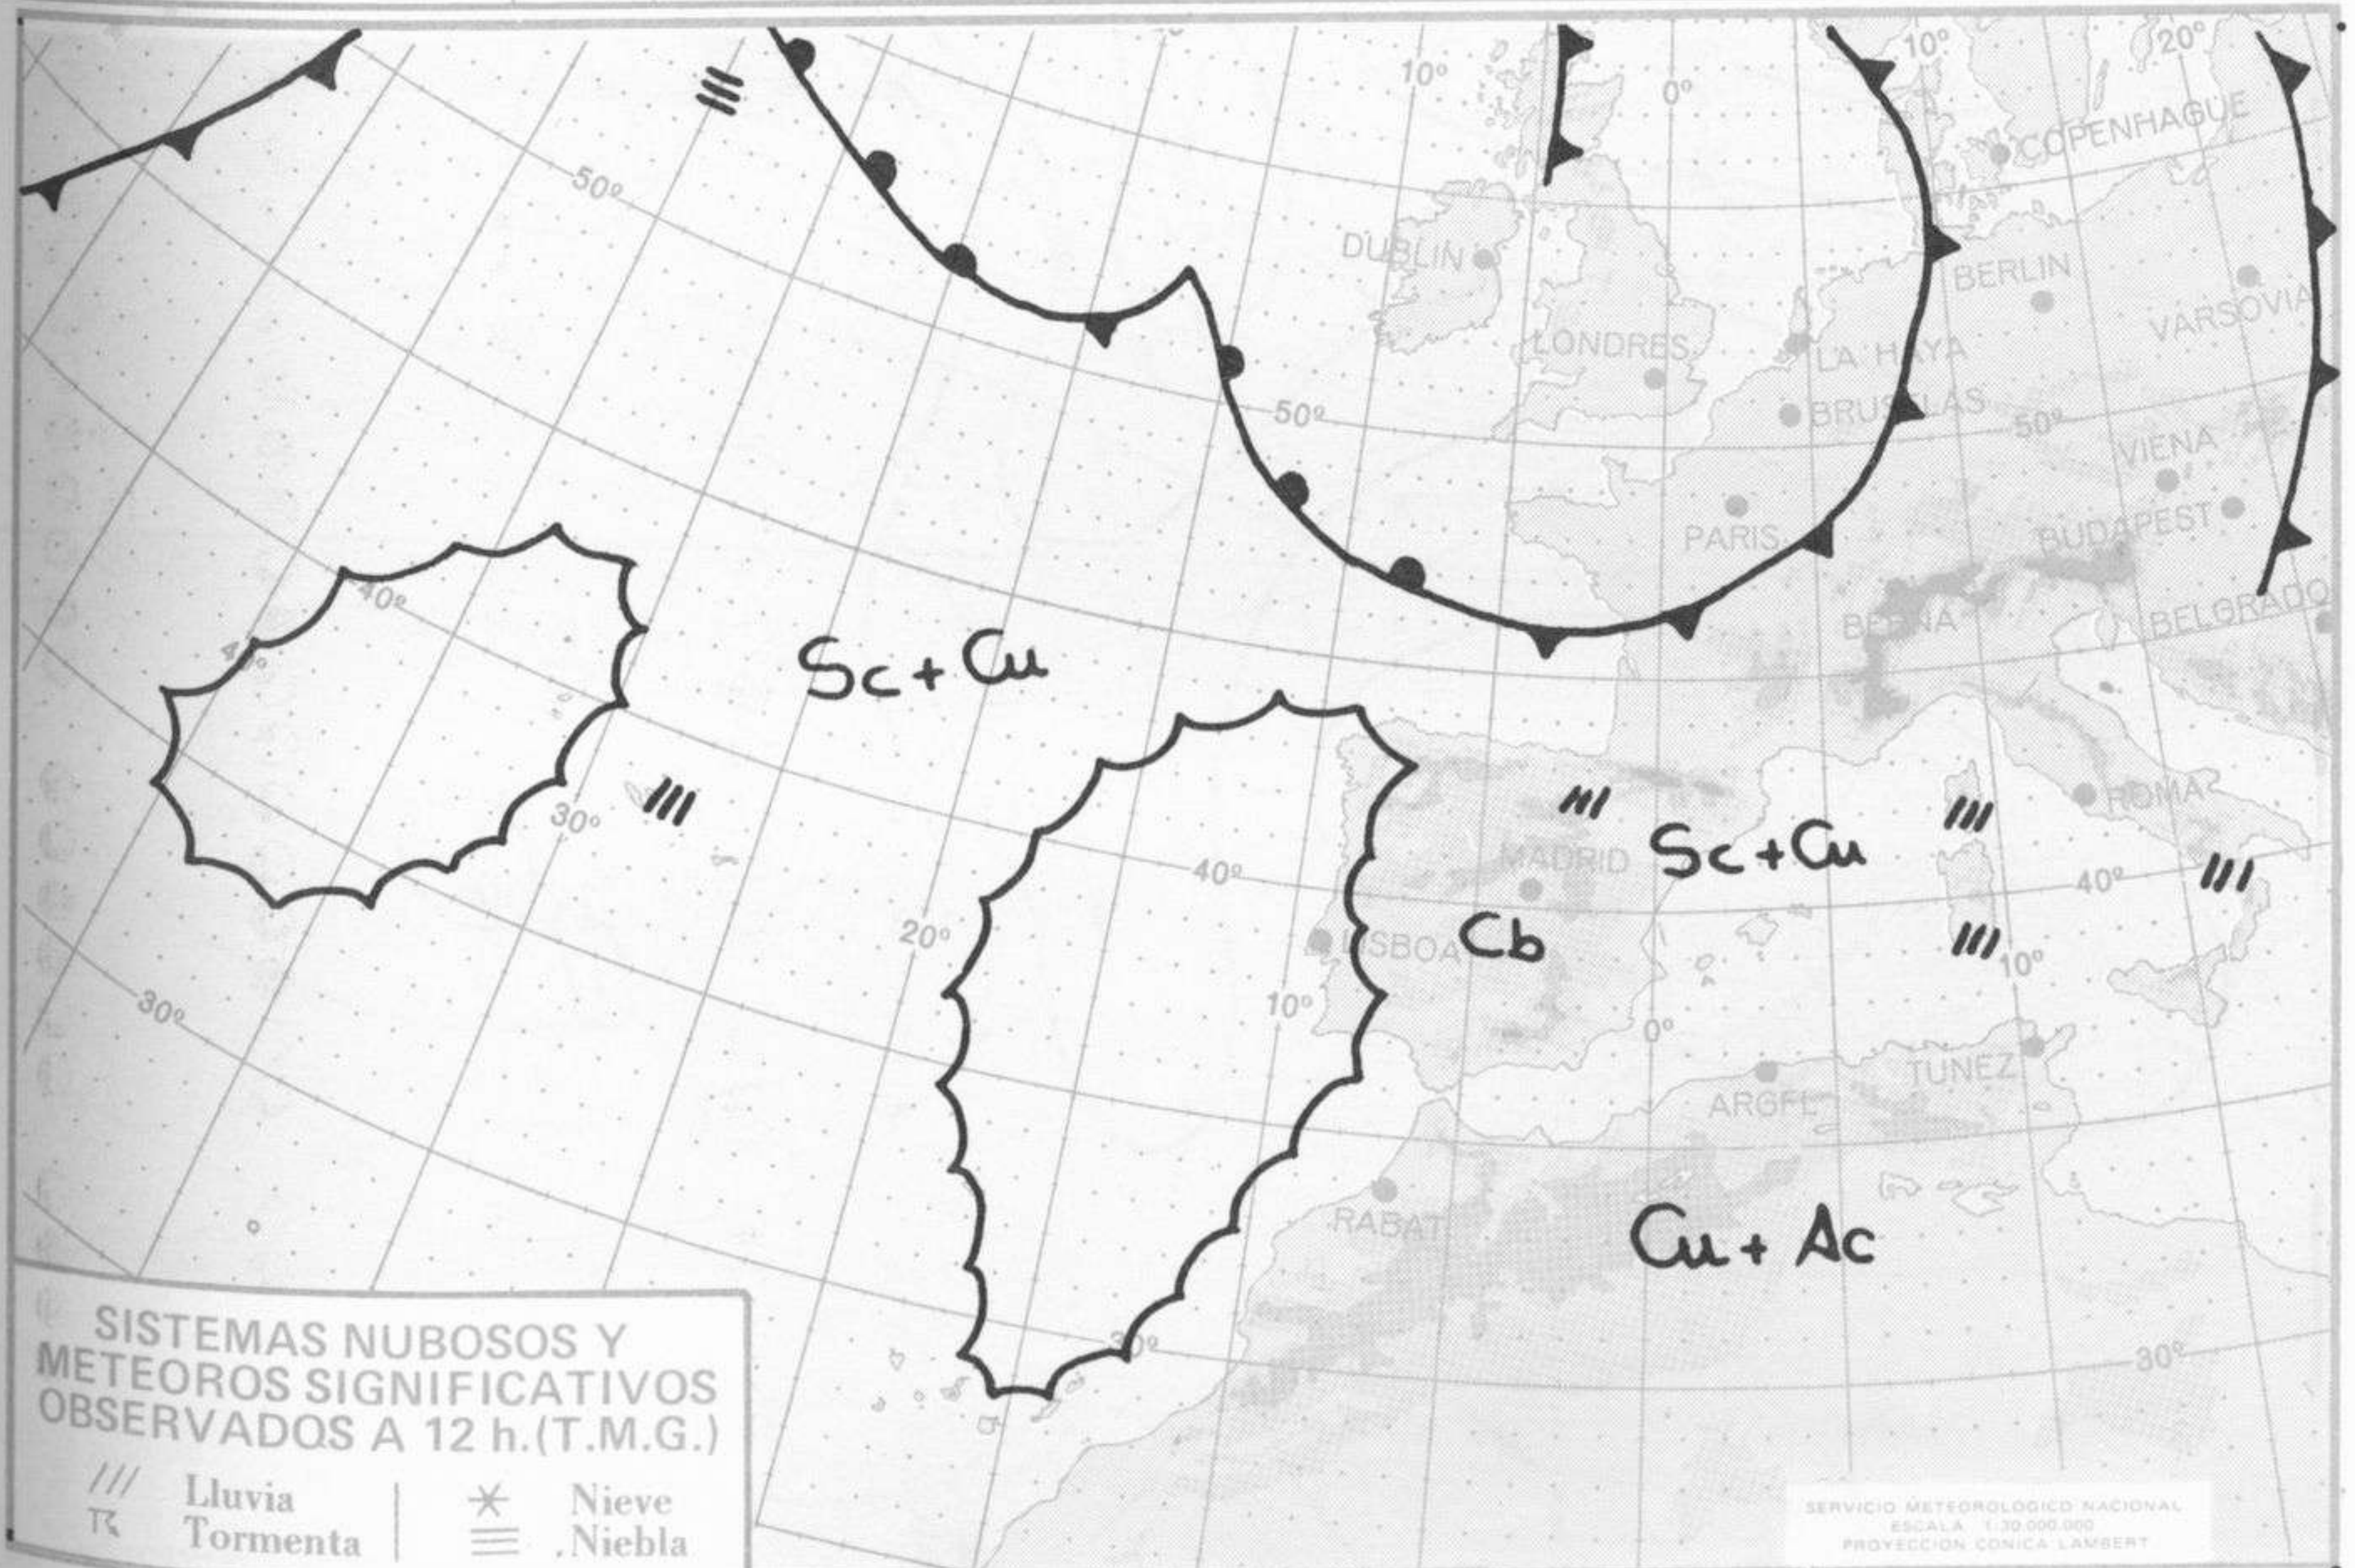

Estaciones	Temperaturas (°C)			Precipitación (l/m²)		Horas de sol ayer	Meteoros significativos			
	Máxima de ayer	Mínima de hoy	12 horas de hoy	06 ayer a 06 hoy	Hoy 06-12		18 horas de ayer	00 horas de hoy	06 horas de hoy	12 horas de hoy
Castellón de la Plana	22	15	22	ip		2.7	☾		☾	☾
Valencia (A)	21	17	20	ip	ip	0.0	●	●	●	●
Valencia	20	18		ip		0.1	●		●	
Alicante (A)	24	17	22			6.8	●	☾	☾	●
Alicante		15				6.6			●	
Murcia (A)	25	18				5.1	●		●	
Murcia	26						●			
Cartagena	23	16	19				●		●	☾
San Javier	23		21				☾	☾		☾
Sevilla (A)	30	16	24			12.7	☾	○	☾	☾
Córdoba (A)	31	14	25			12.5	○	○	☾	☾
Jaén	29	16	25			13.9	☾		☾	☾
Granada (A)	29	11	22			14.1	☾	○	●	●
Huelva		16	23			14.0			☾	☾
Jerez de la Frontera (A) ...	28	15	23				☾	○	☾	☾
Cádiz	23	18	19			13.5	○		☾	☾
San Fernando	24	16	22			12.6	☾		☾	☾
Tarifa		16				11.4			☾	
Málaga (A)	24	16	21			12.4	☾	○	☾	●
Almería (A)	27	18	24			12.0	☾	○	●	●
Palma de Mallorca (A)	26	11	26			12.6	☾	☾	☾	☾
Mahón (A)	22	16	21			11.4	●	☾	☾	☾
Ibiza (A)	23	16	23			4.8	☾	☾	☾	☾
Santa Cruz de Tenerife (A)...	19	13	17			6.0	☾	☾	☾	☾
Santa Cruz de Tenerife	24	20	21			5.6	☾		●	●
Las Palmas (A)	23	17	21			2.4	●	●	☾	☾
Fuerteventura (A)	23	17	22			4.5	●		○	☾
Lanzarote (A)	4	16	22			2.5	☾		☾	☾
Ceuta	21		17				☾			☾
Melilla		18	23			6.7		●	●	●