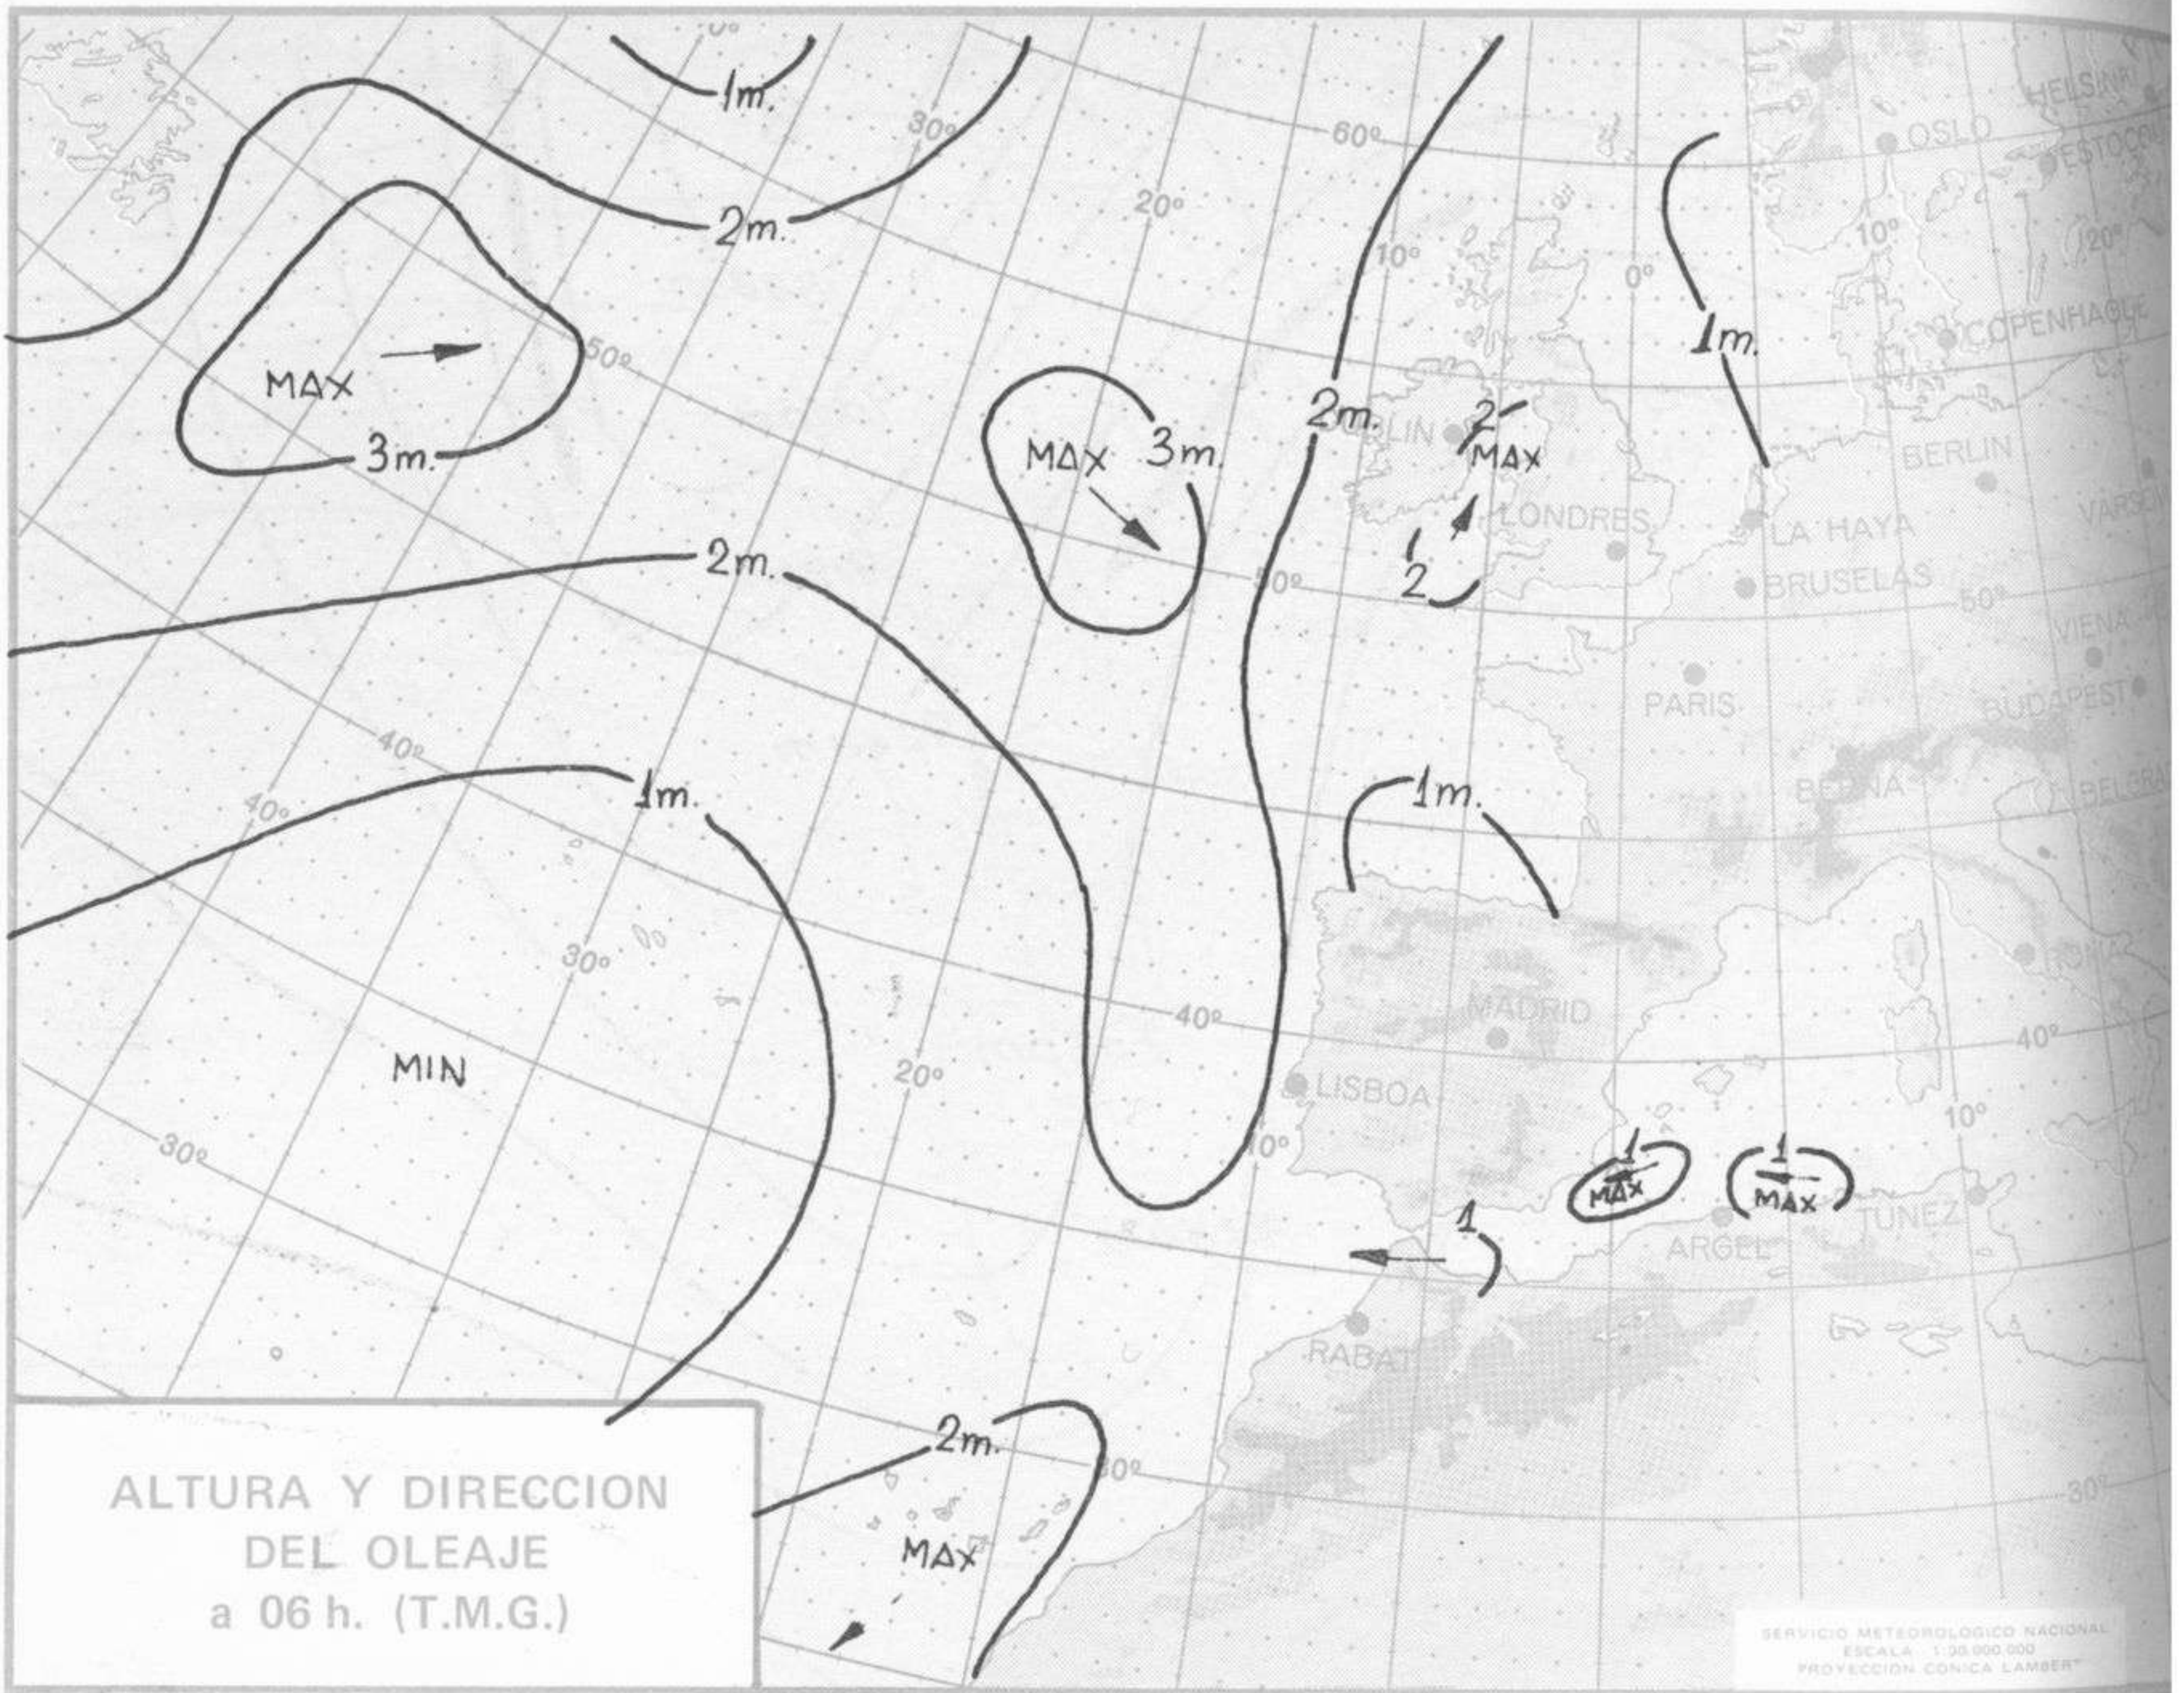

TOPOGRAFIA DE LA SUPERFICIE DE 500 mb. a 12 h. (T.M.G.)

SERVICIO METEOROLOGICO NACIONAL
ESCALA 1:30.000.000
PROYECCION CONICA LAMBERT

ANALISIS EN SUPERFICIE a 12 h. (T.M.G.)

SERVICIO METEOROLOGICO NACIONAL
ESCALA 1:30.000.000
PROYECCION CONICA LAMBERT