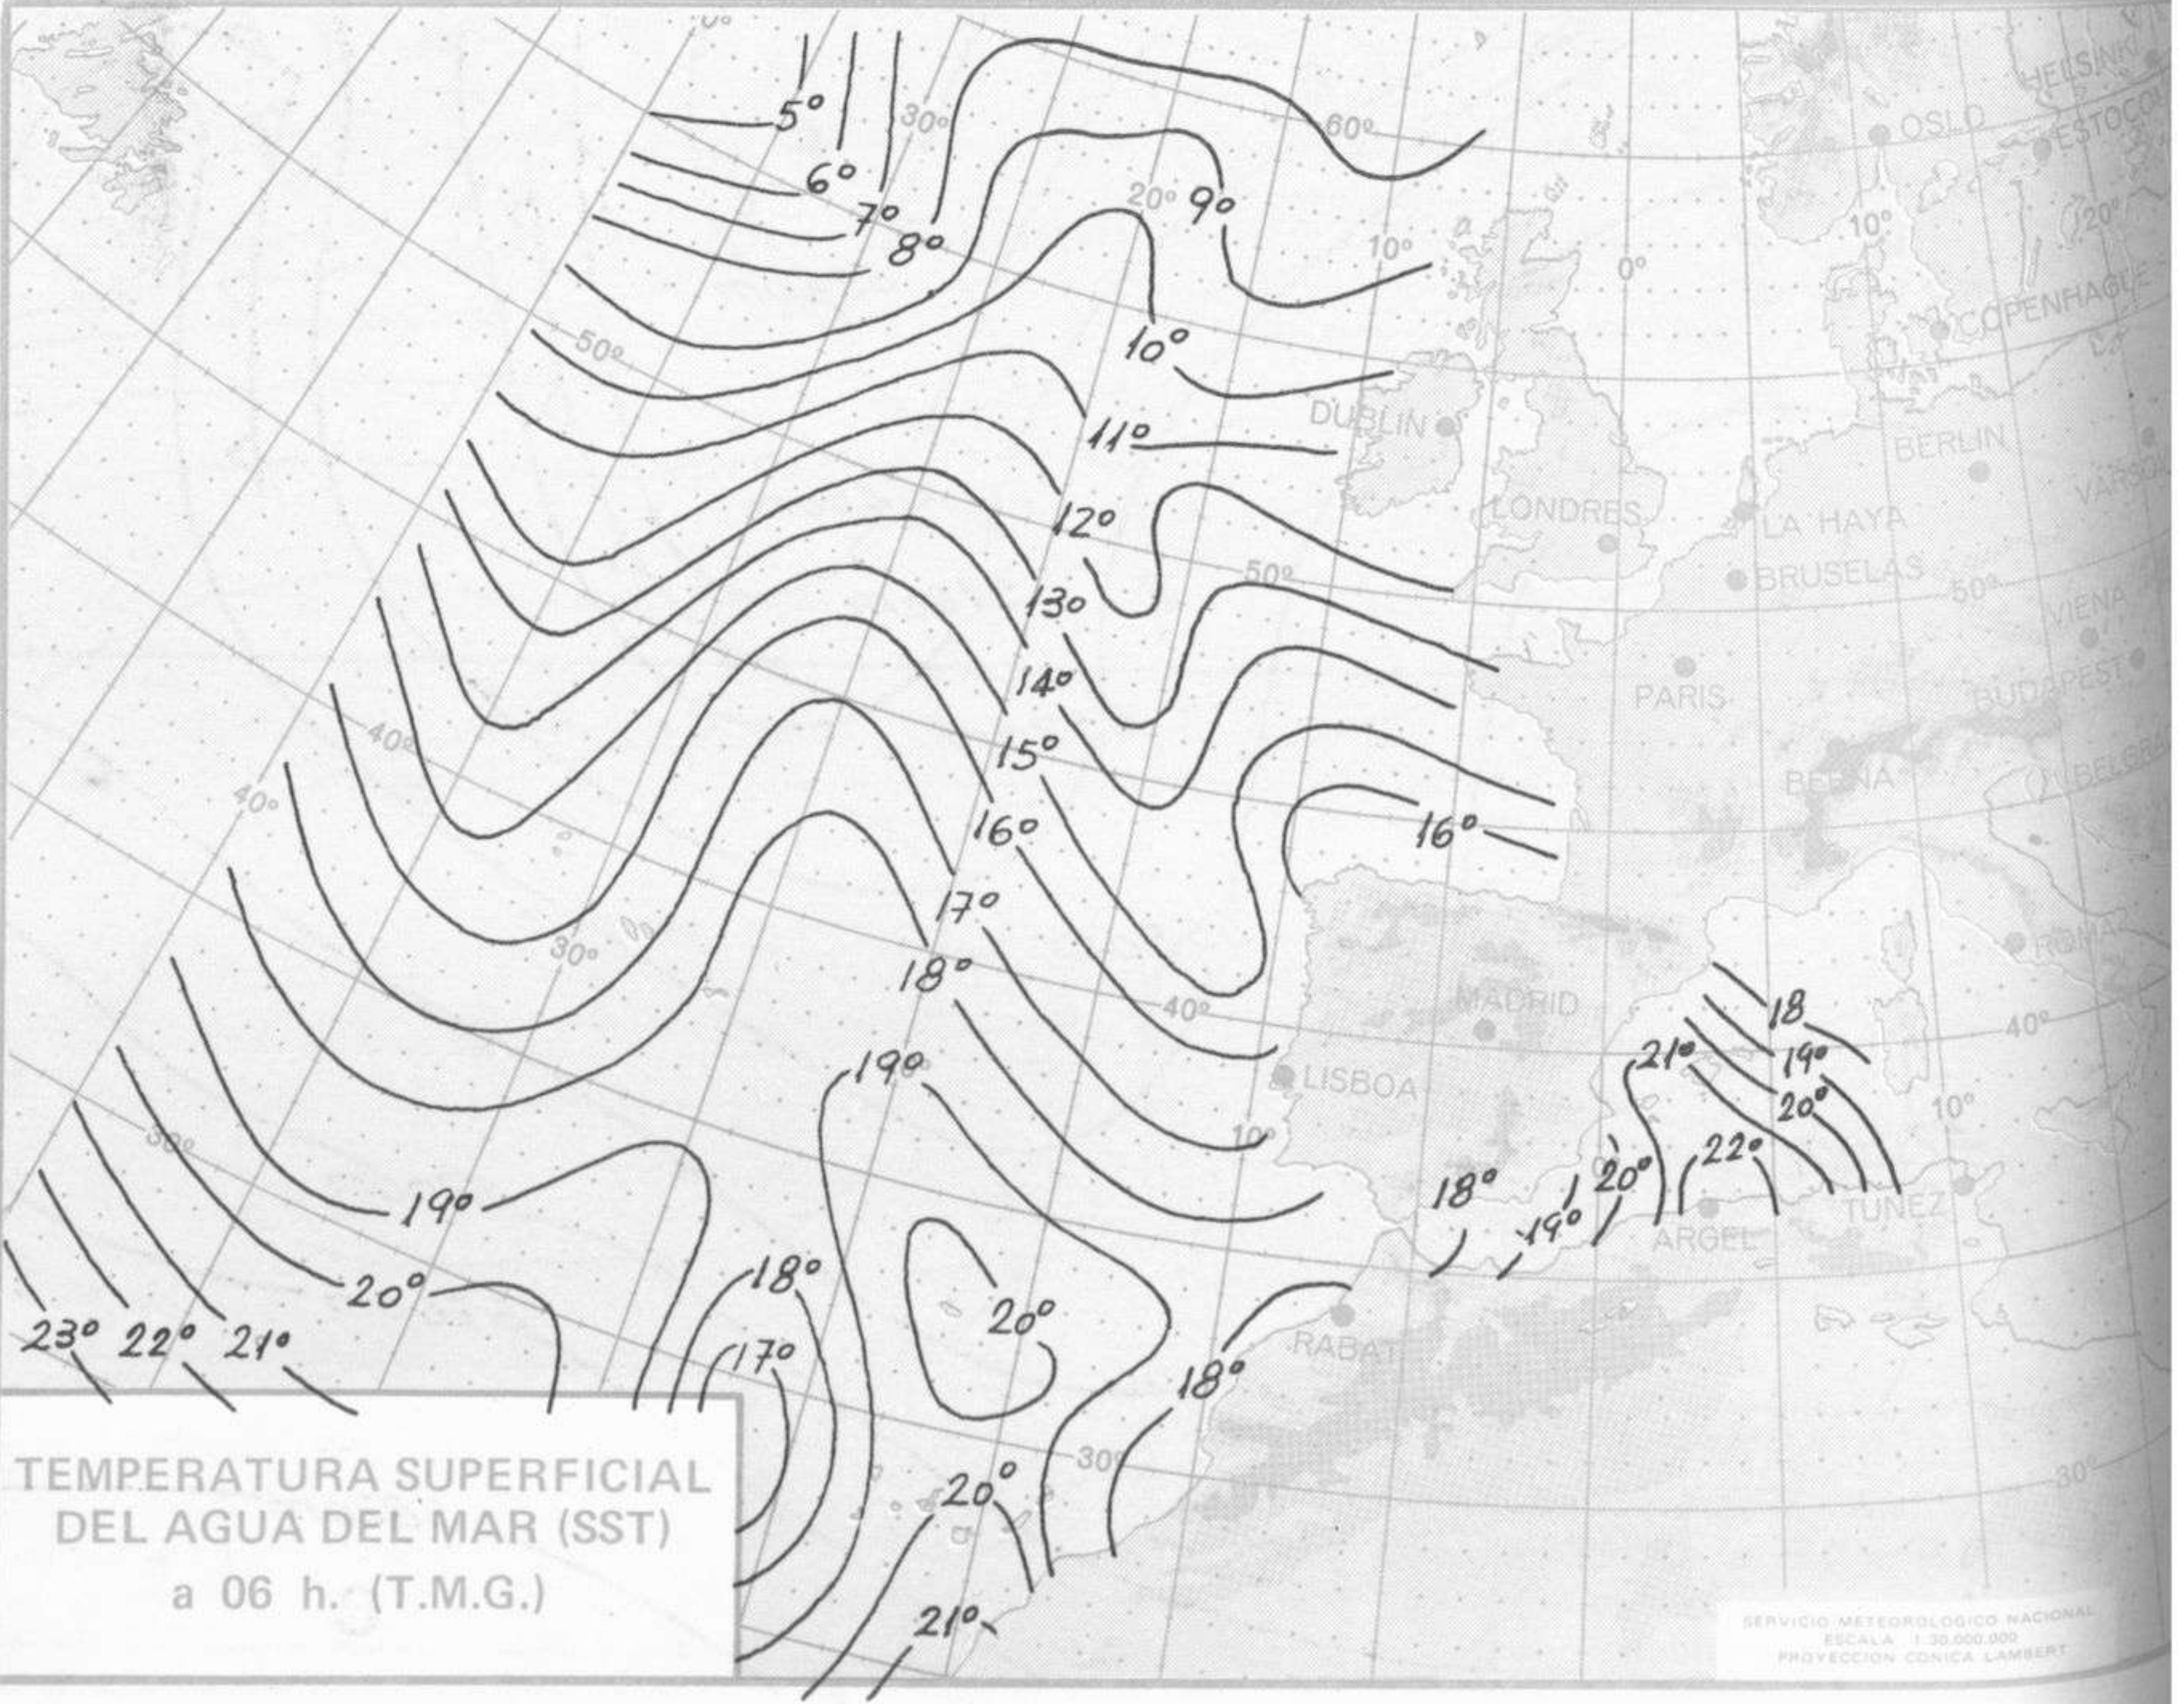

TOPOGRAFIA DE LA SUPERFICIE DE 500 mb. a 12 h. (T.M.G.)

SERVICIO METEOROLOGICO NACIONAL
ESCALA 1:30.000.000
PROYECCION CONICA LAMBERT

ANALISIS EN SUPERFICIE a 12 h. (T.M.G.)

SERVICIO METEOROLOGICO NACIONAL
ESCALA 1:30.000.000
PROYECCION CONICA LAMBERT