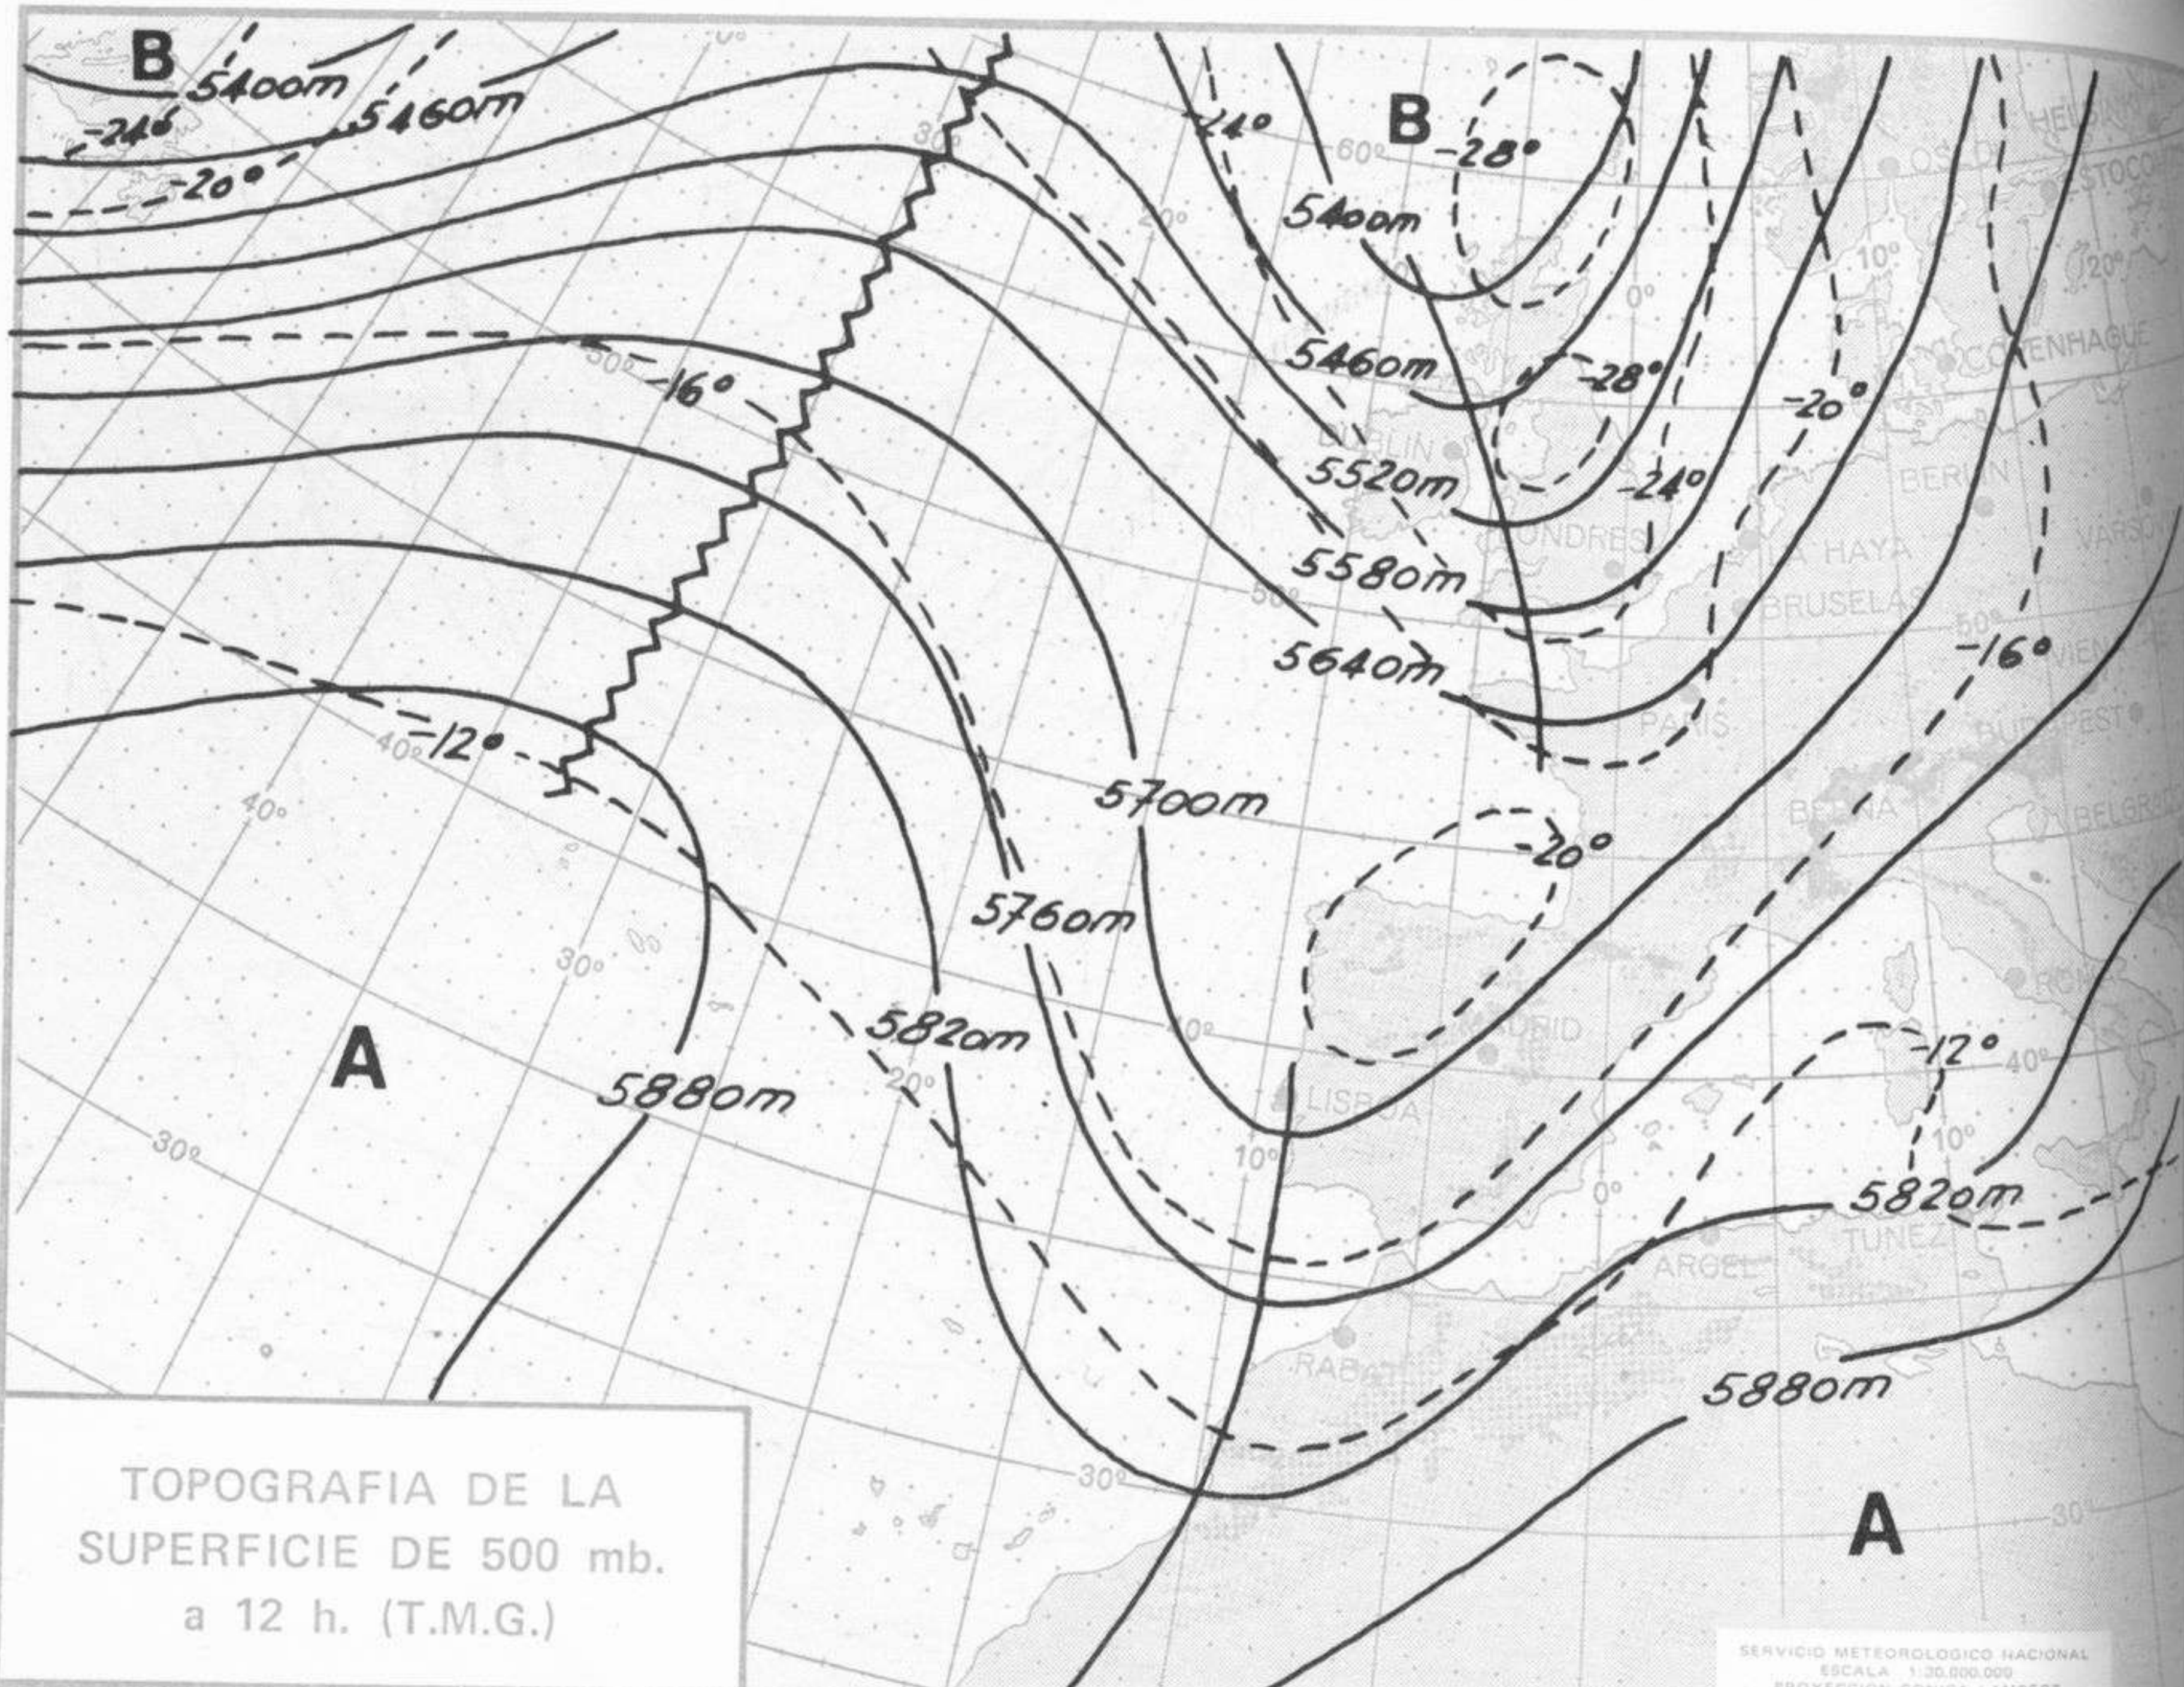

SERVICIO METEOROLOGICO NACIONAL
ESCALA 1:30.000.000
PROYECCION CONICA LAMBERT