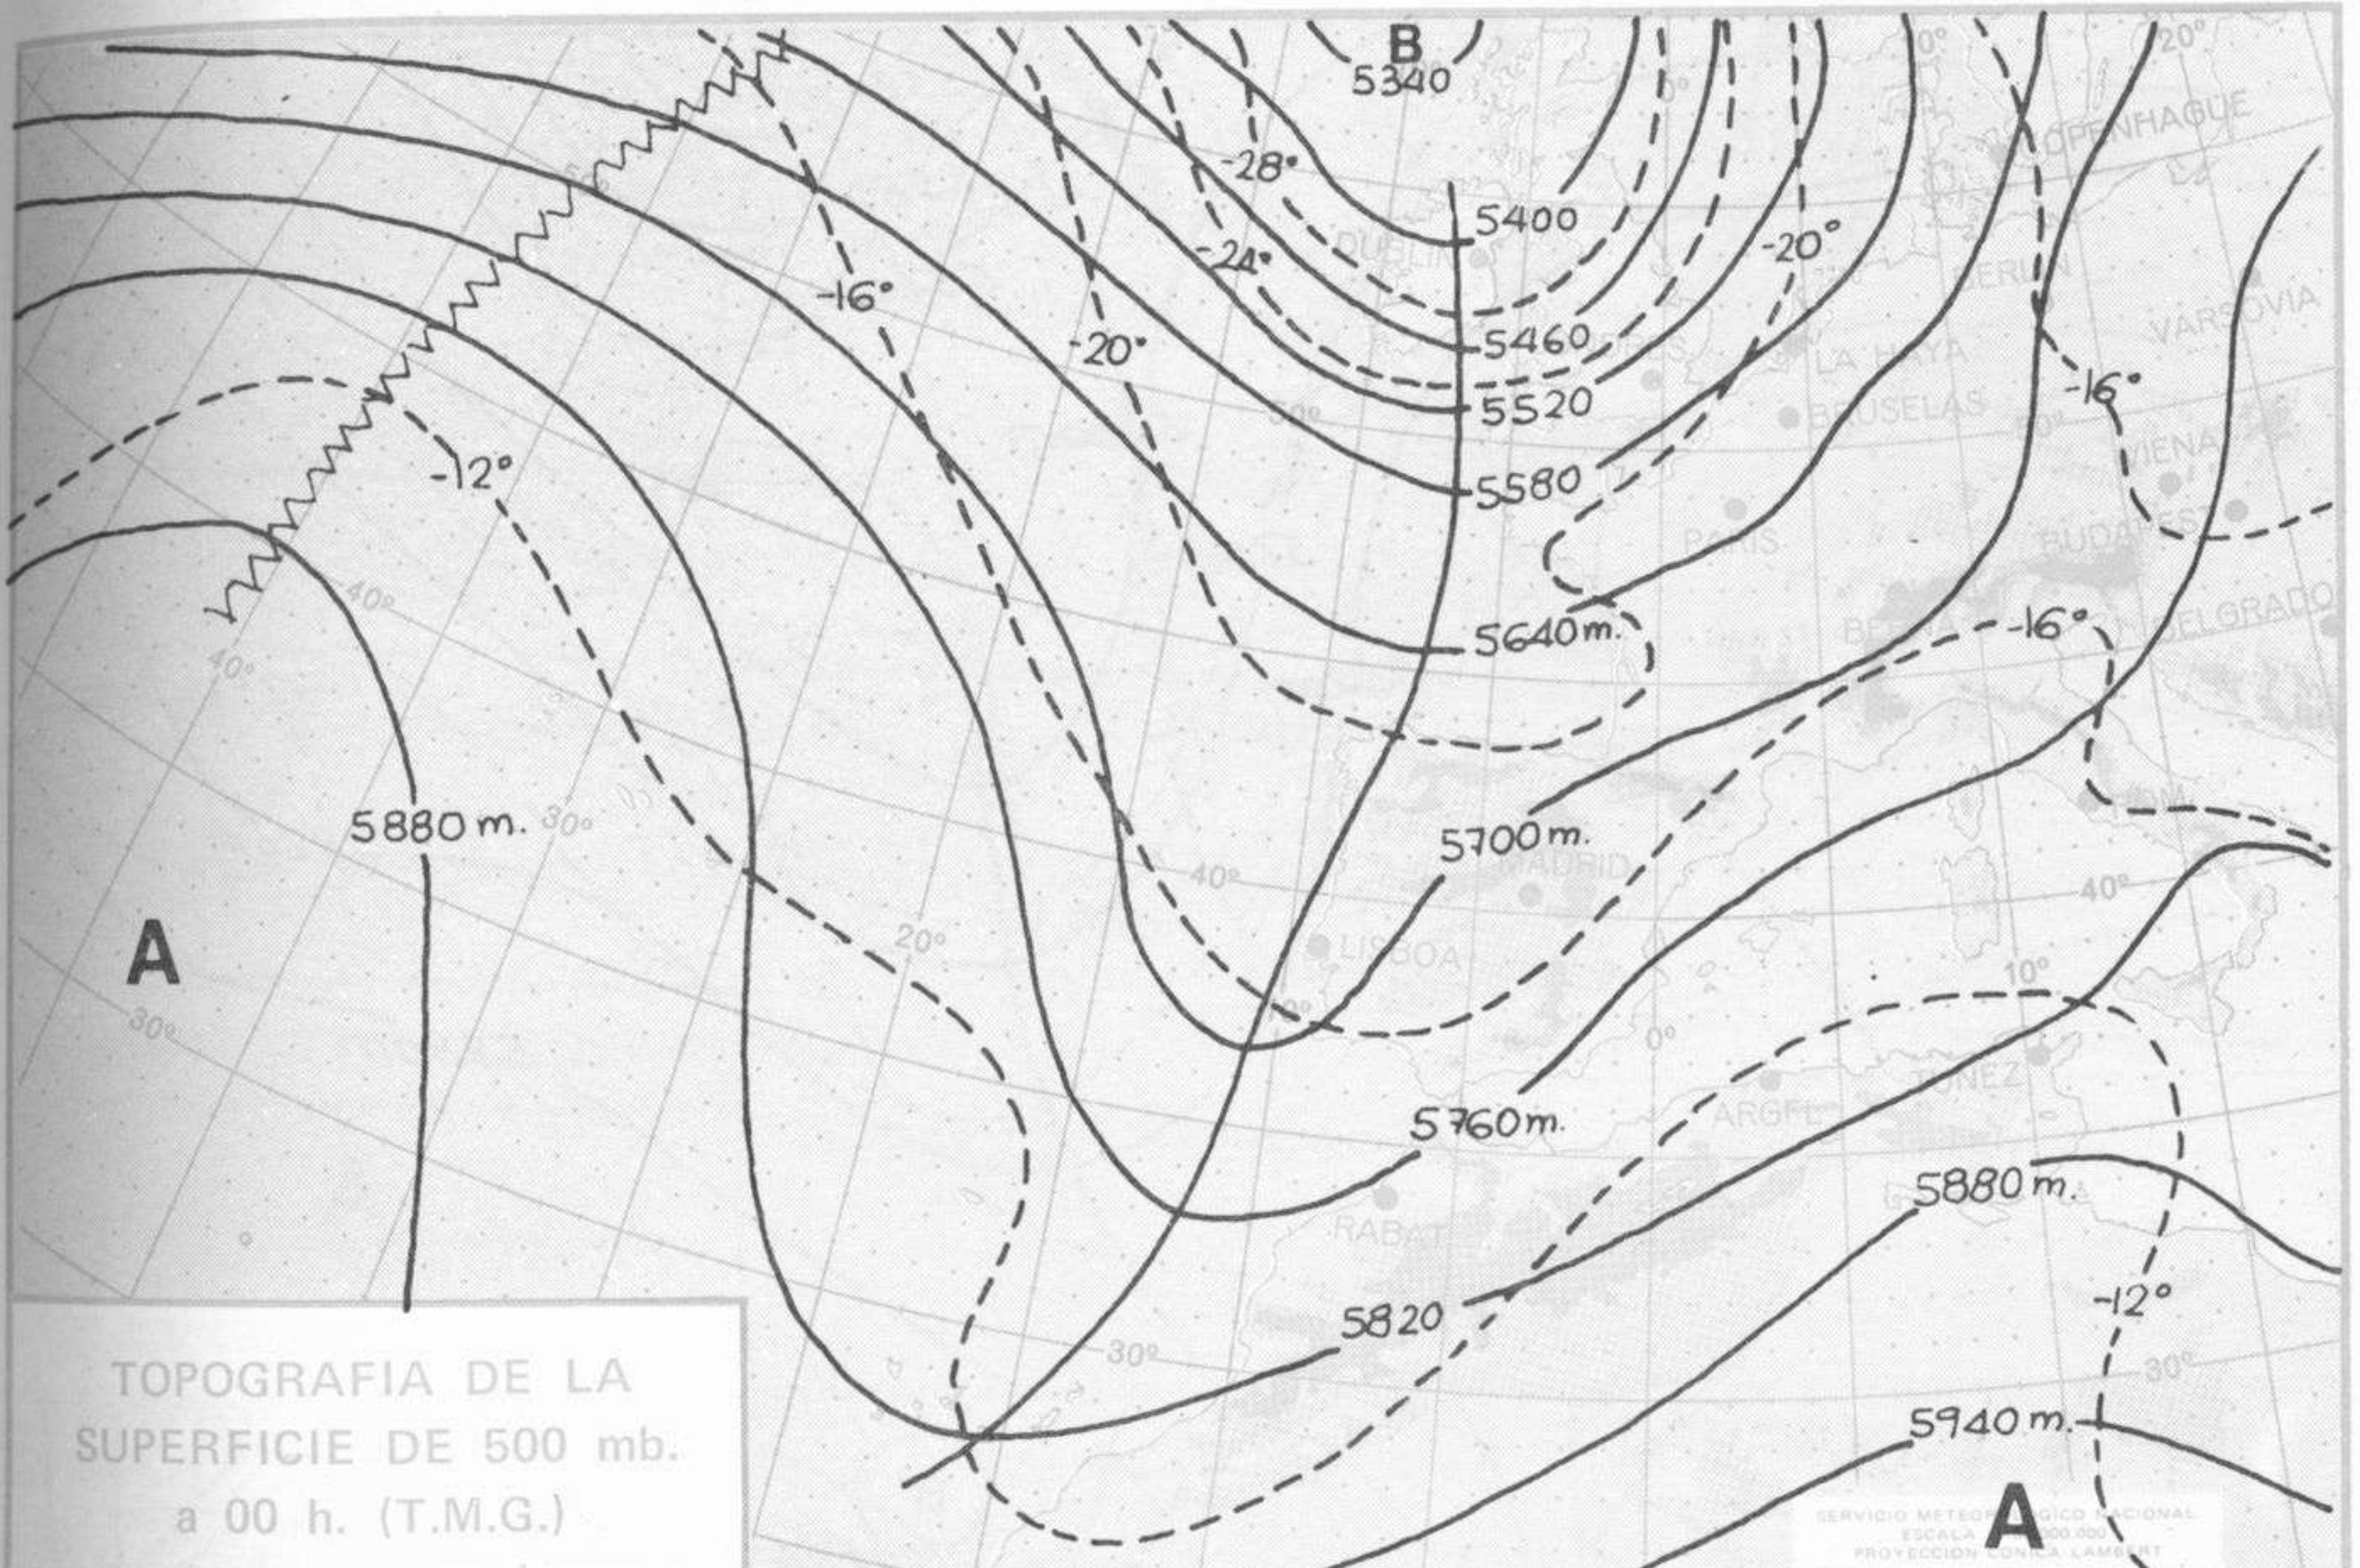

Dirección postal: Centro de Análisis y Predicción (Ciudad Universitaria), Apartado 285 - Madrid - 3 - (España) - Teléfono: 244 35 00
Fonometeo local: teléfono 094 - Fonometeo España: teléfono 232 69 40 de Madrid