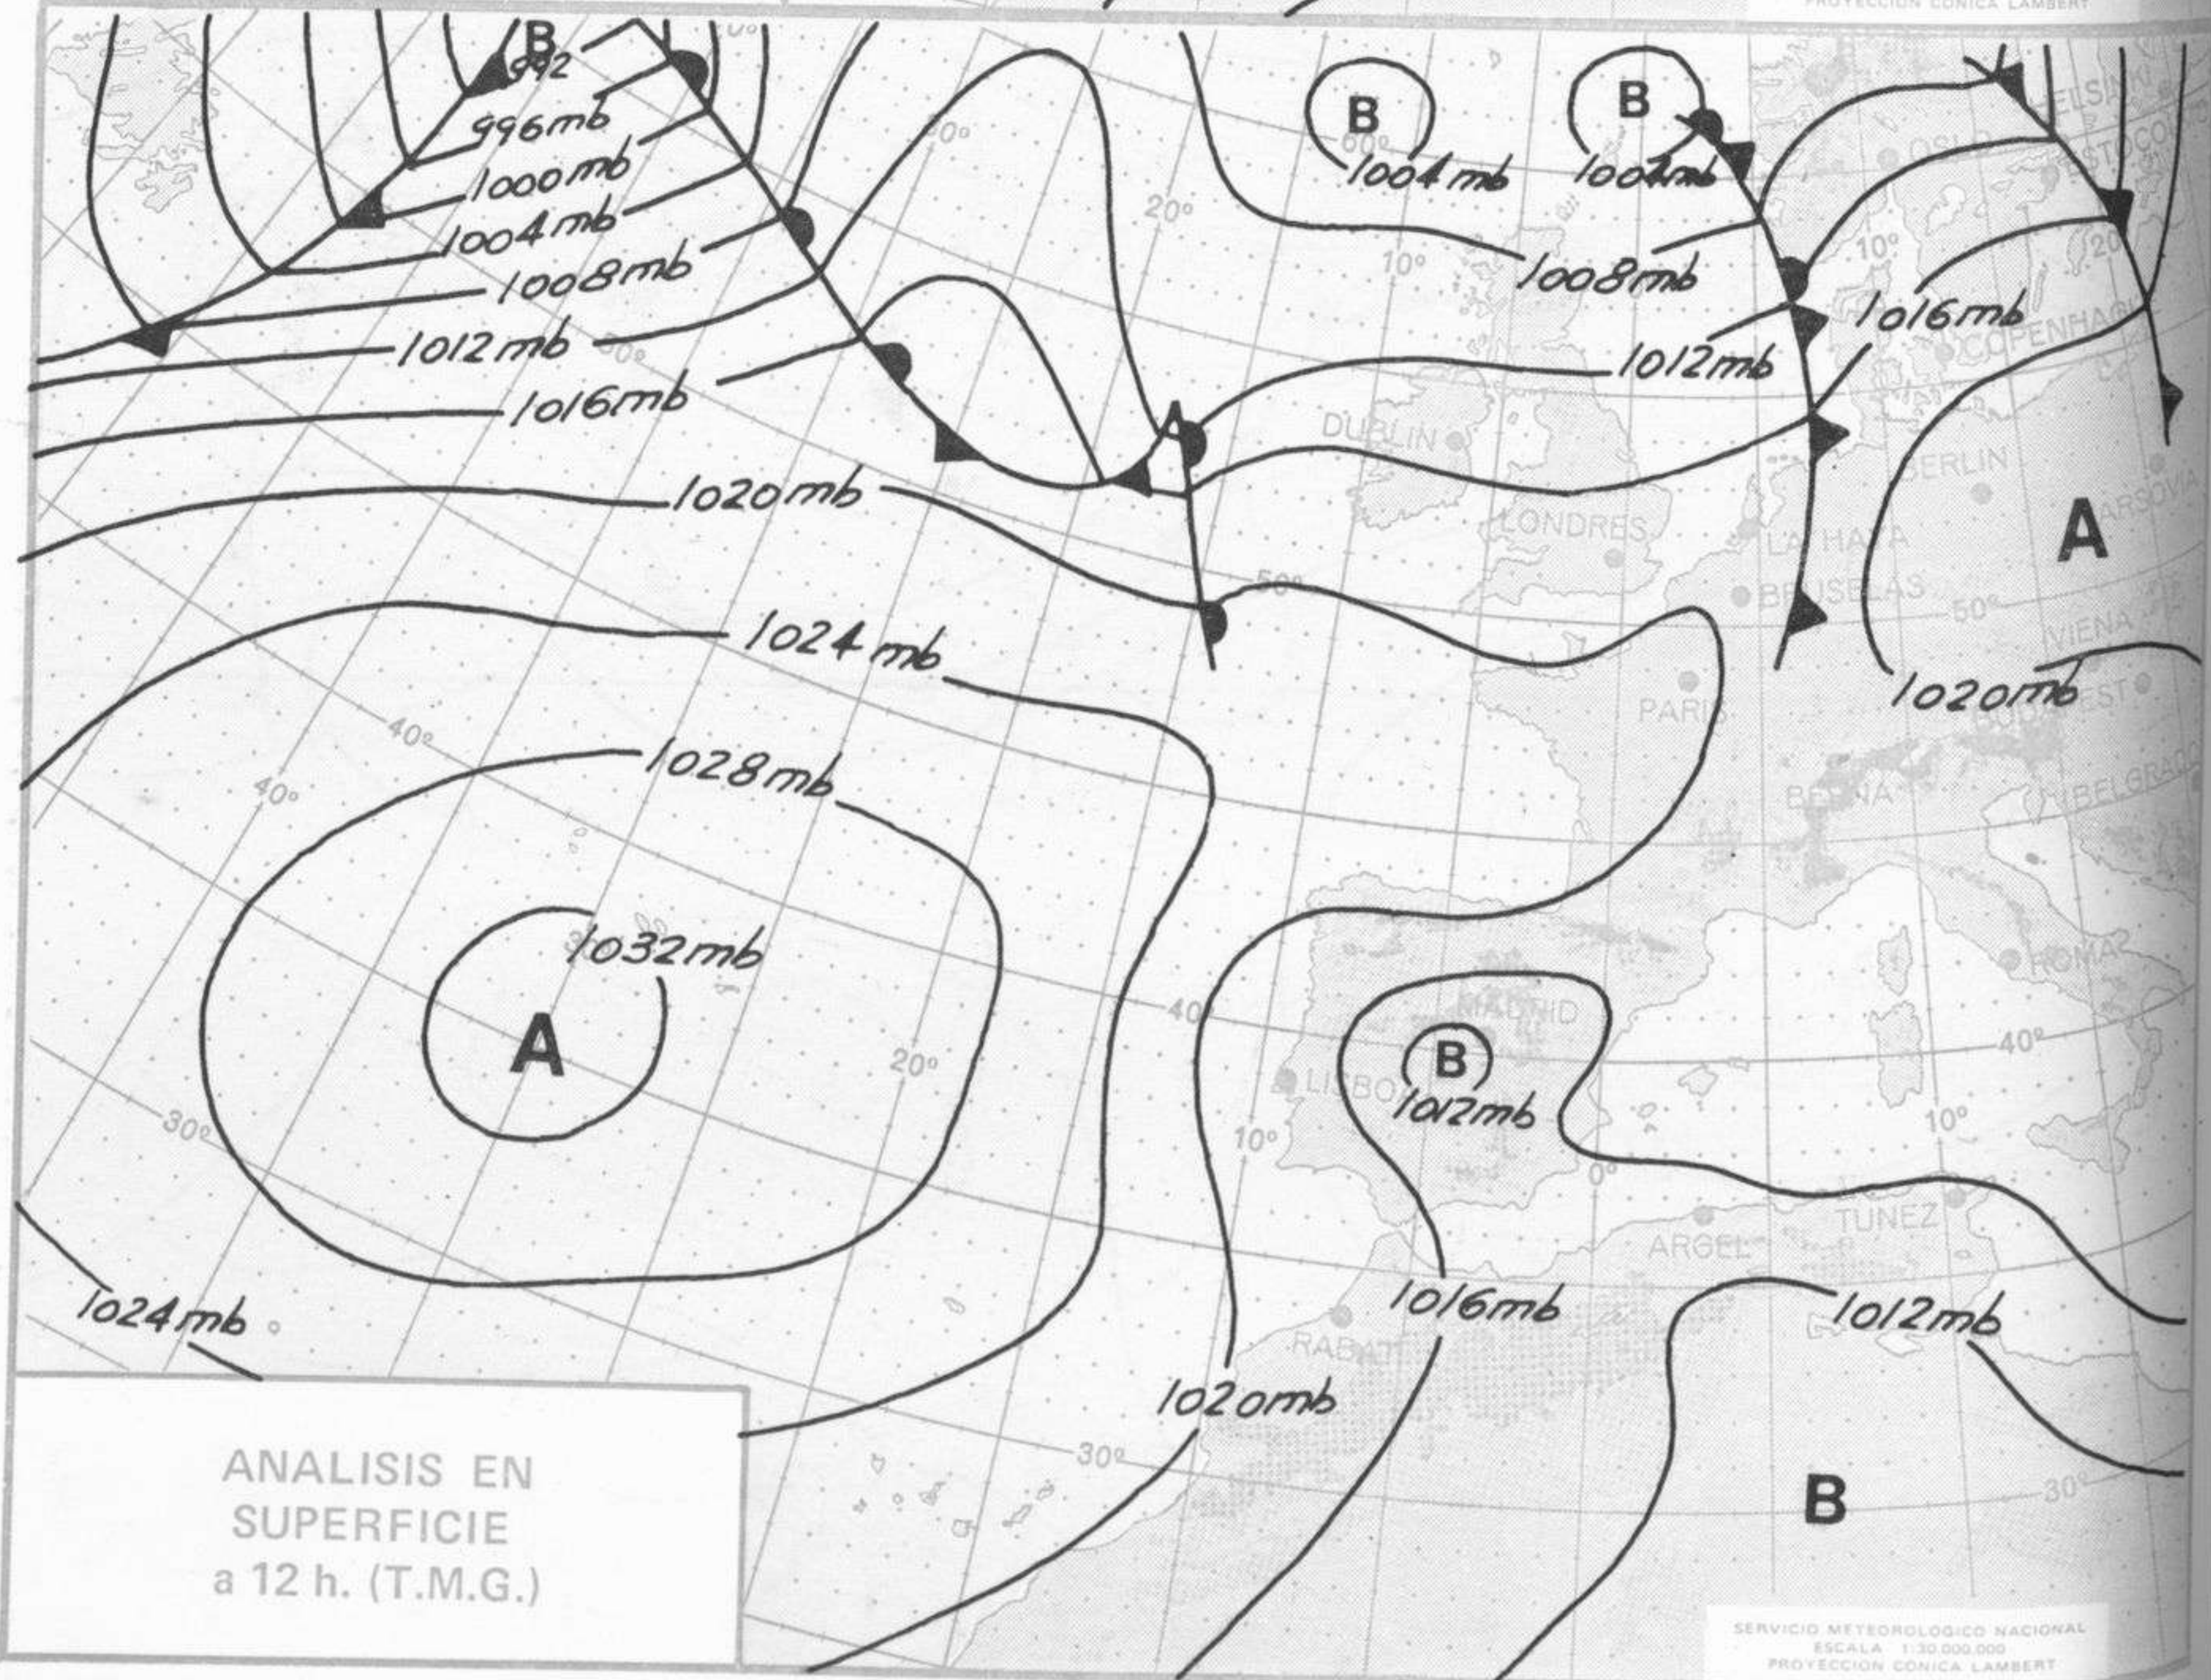

ANALISIS EN SUPERFICIE a 12 h. (T.M.G.)

SERVICIO METEOROLOGICO NACIONAL
ESCALA 1:30.000.000
PROYECCION CONICA LAMBERT