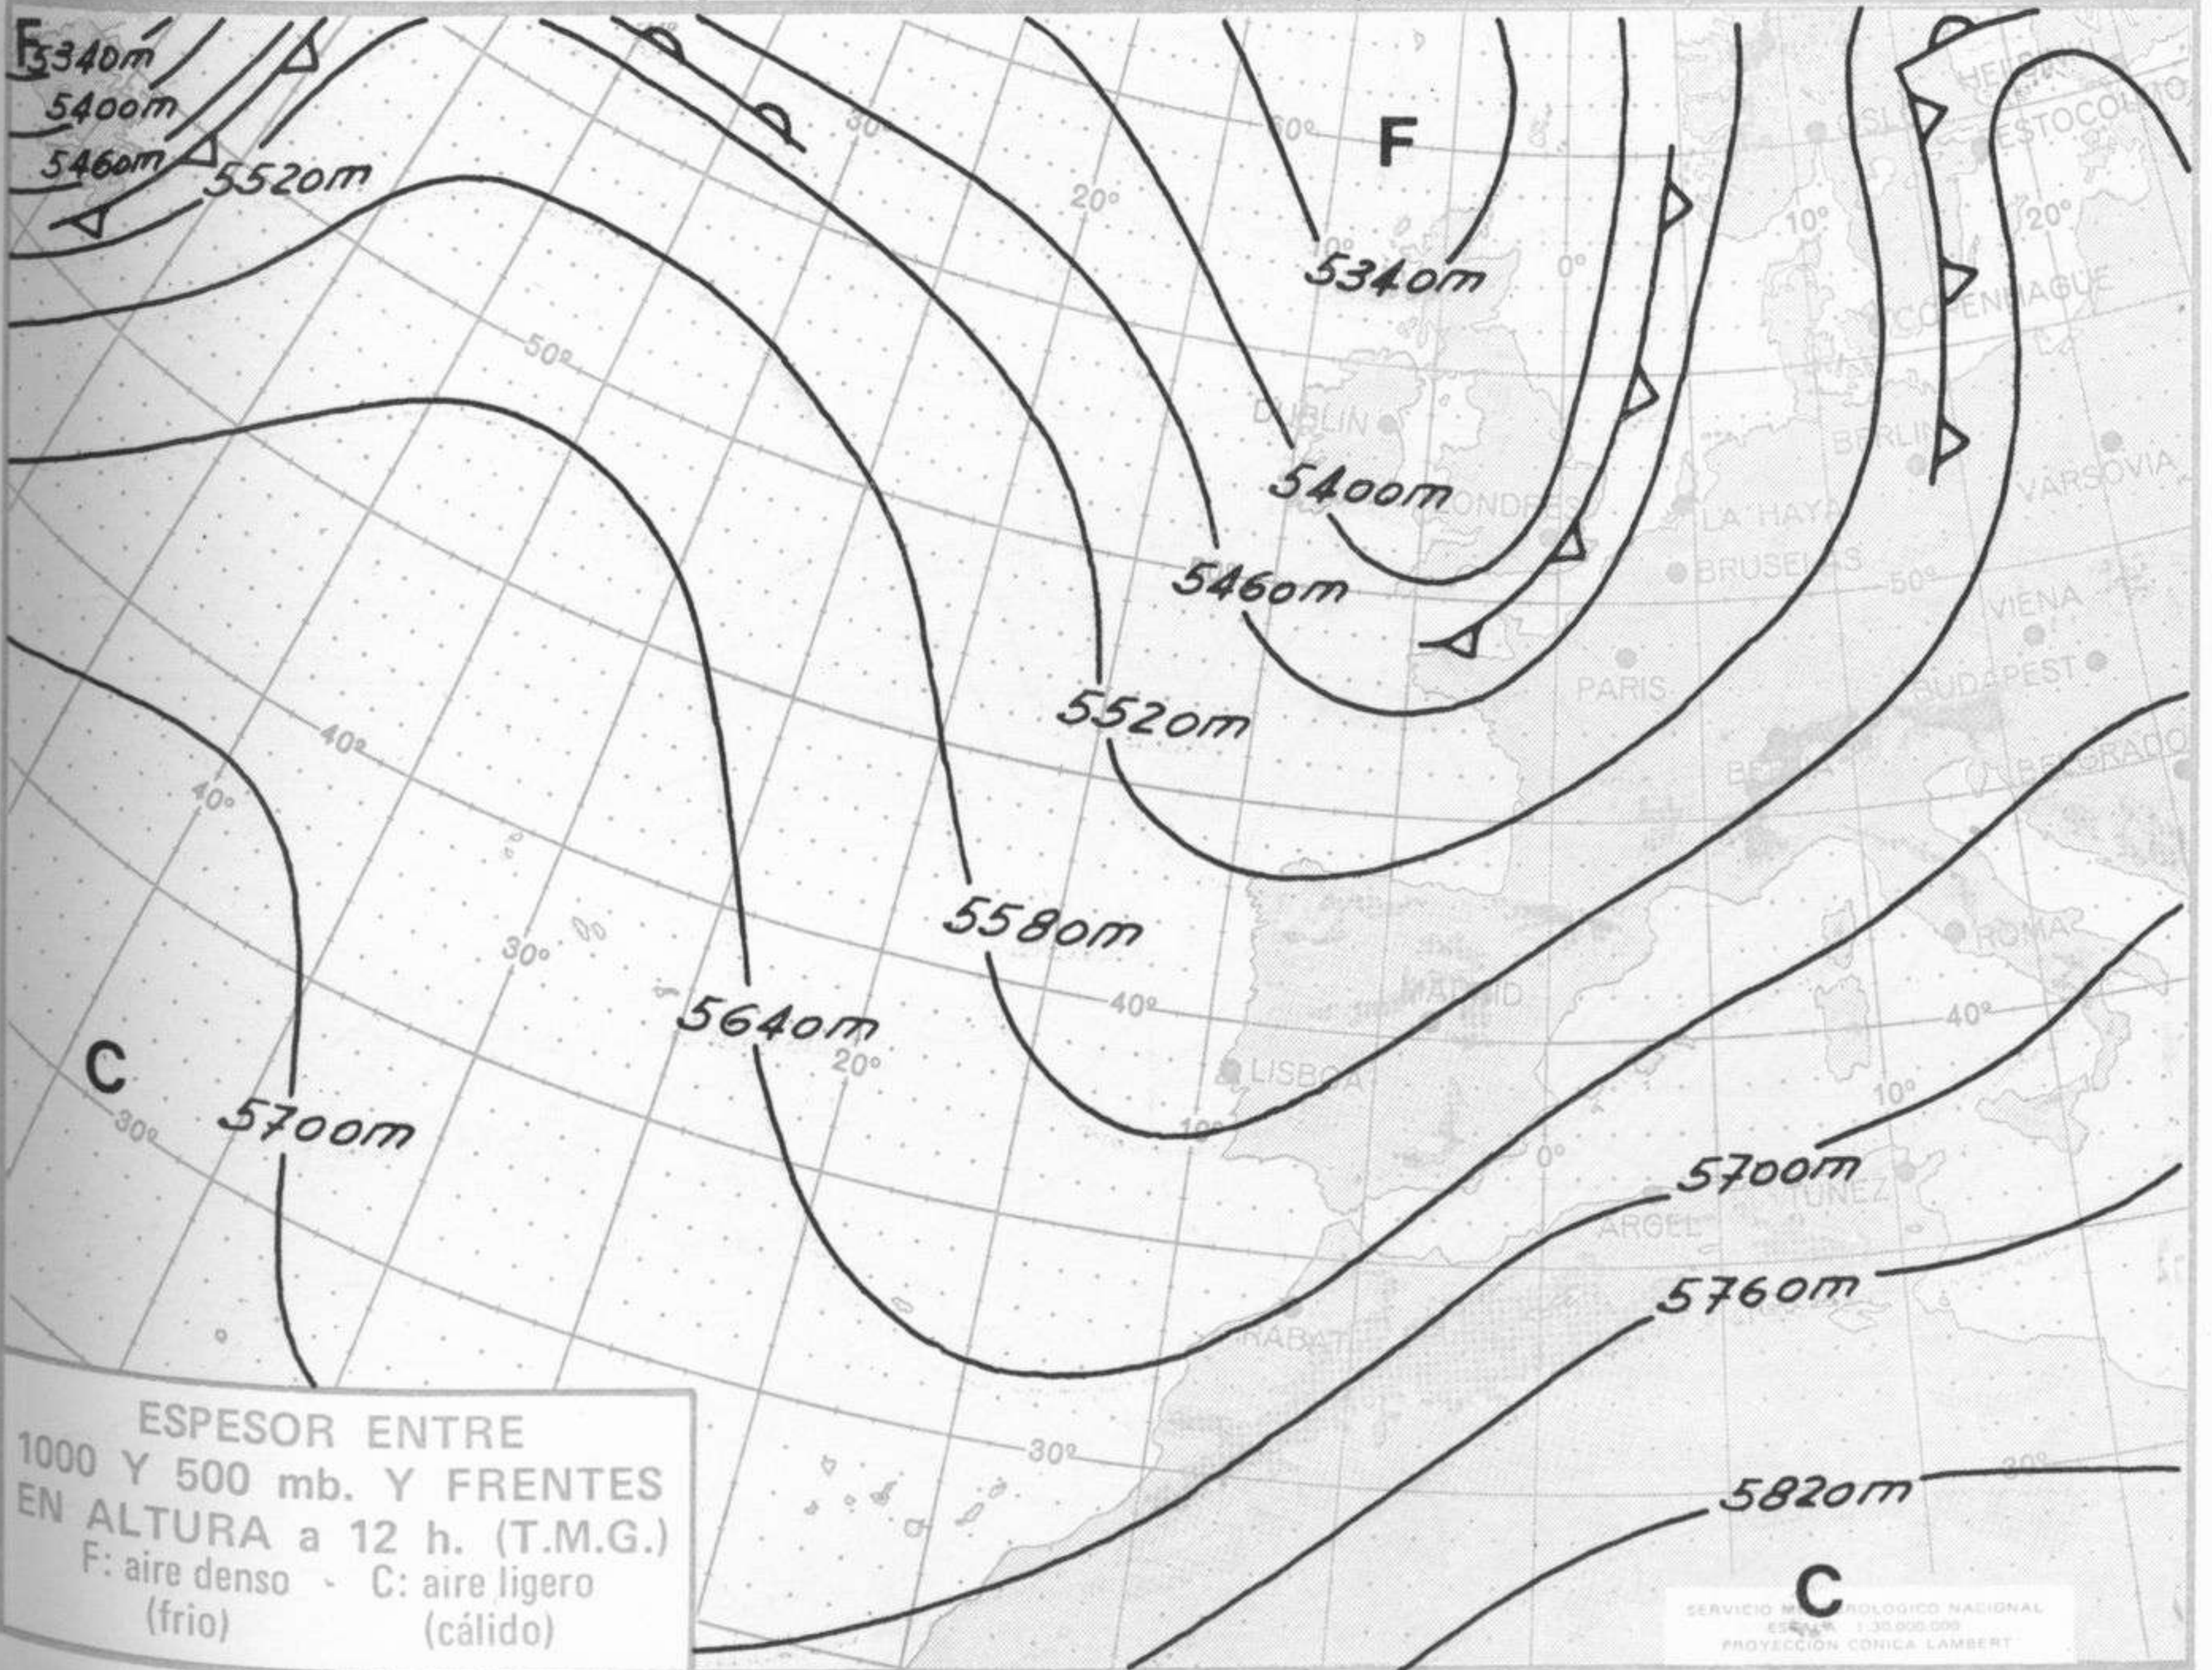

TOPOGRAFIA DE LA SUPERFICIE DE 500 mb. a 12 h. (T.M.G.)

SERVICIO METEOROLOGICO NACIONAL
ESCALA 1:30.000.000
PROYECCION CONICA LAMBERT

ANALISIS EN SUPERFICIE a 12 h. (T.M.G.)

SERVICIO METEOROLOGICO NACIONAL
ESCALA 1:30.000.000
PROYECCION CONICA LAMBERT