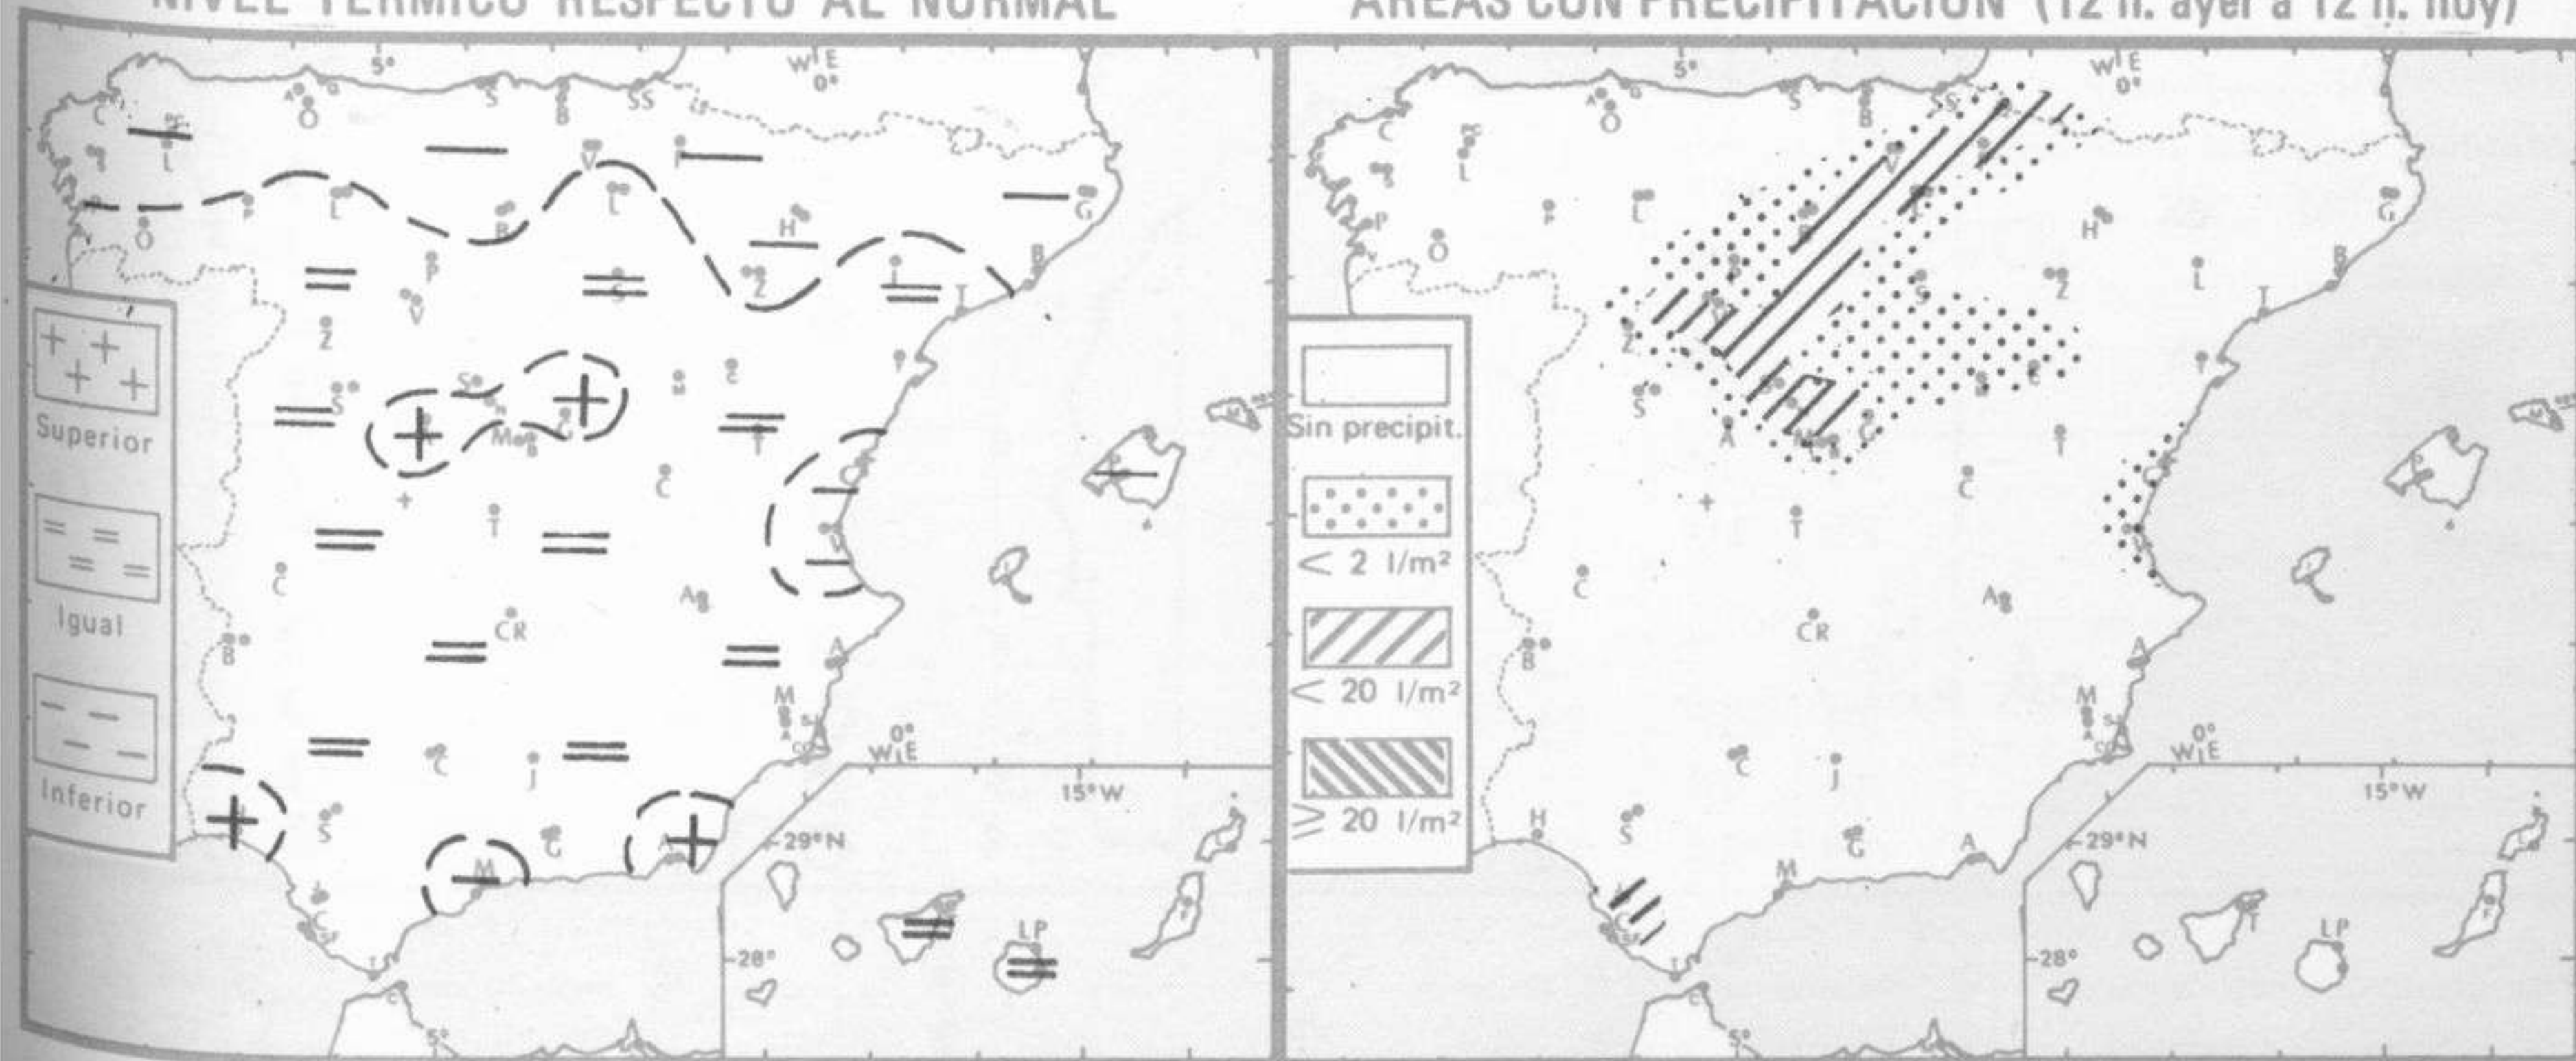

TIEMPO PASADO (de 12 horas de ayer a 12 horas, T.M.G., de hoy):

Nubosidad y precipitaciones: Se han registrado chubascos y tormentas en el Centro, sistema Ibérico y puntos dispersos del Duero y lloviznas débiles en Levante. De madrugada se han formado bancos de niebla dispersos en el sur de Levante y en el Sureste.

Vientos fuertes: Debido a la intensificación del régimen de alisios por la tarde, algunas rachas algo superiores a 50 Km/h. localmente en Gran Canaria.

Temperaturas destacables: Máximas extremas de ayer entre capitales de provincia: 15º en Coruña; 31º en Córdoba; 23º a 24 en Canarias. Mínimas extremas de hoy: 3º en Lugo; 18º en Valencia, Murcia, Cádiz y Almería; 17º en Las Palmas y 20º en Santa Cruz de Tenerife.

PRONOSTICO PARA MAÑANA:

Abundante nubosidad con riesgo de precipitaciones en Galicia y Cantábrico. Nubosidad de tipo cumuliforme con riesgo de algún chubasco de origen tormentoso en el Centro, Duero,, sistema Ibérico, Cataluña, Levante y Baleares. Poco nuboso en el resto.

TENDENCIA PARA LOS DIAS 5 Y 6.

Día 5: Continuará el riesgo de precipitaciones en Galicia, Cantábrico y cuencas altas del Duero y Ebro. Riesgo de algún chubasco de tipo tormentoso en los sistemas orográficos. Nuboso en Cataluña, Levante y Baleares. Poco nuboso en el resto.

Día 6: Nuboso en el Cantábrico. Poco nuboso en el resto.

NIVEL TERMICO RESPECTO AL NORMAL

AREAS CON PRECIPITACION (12 h. ayer a 12 h. hoy)