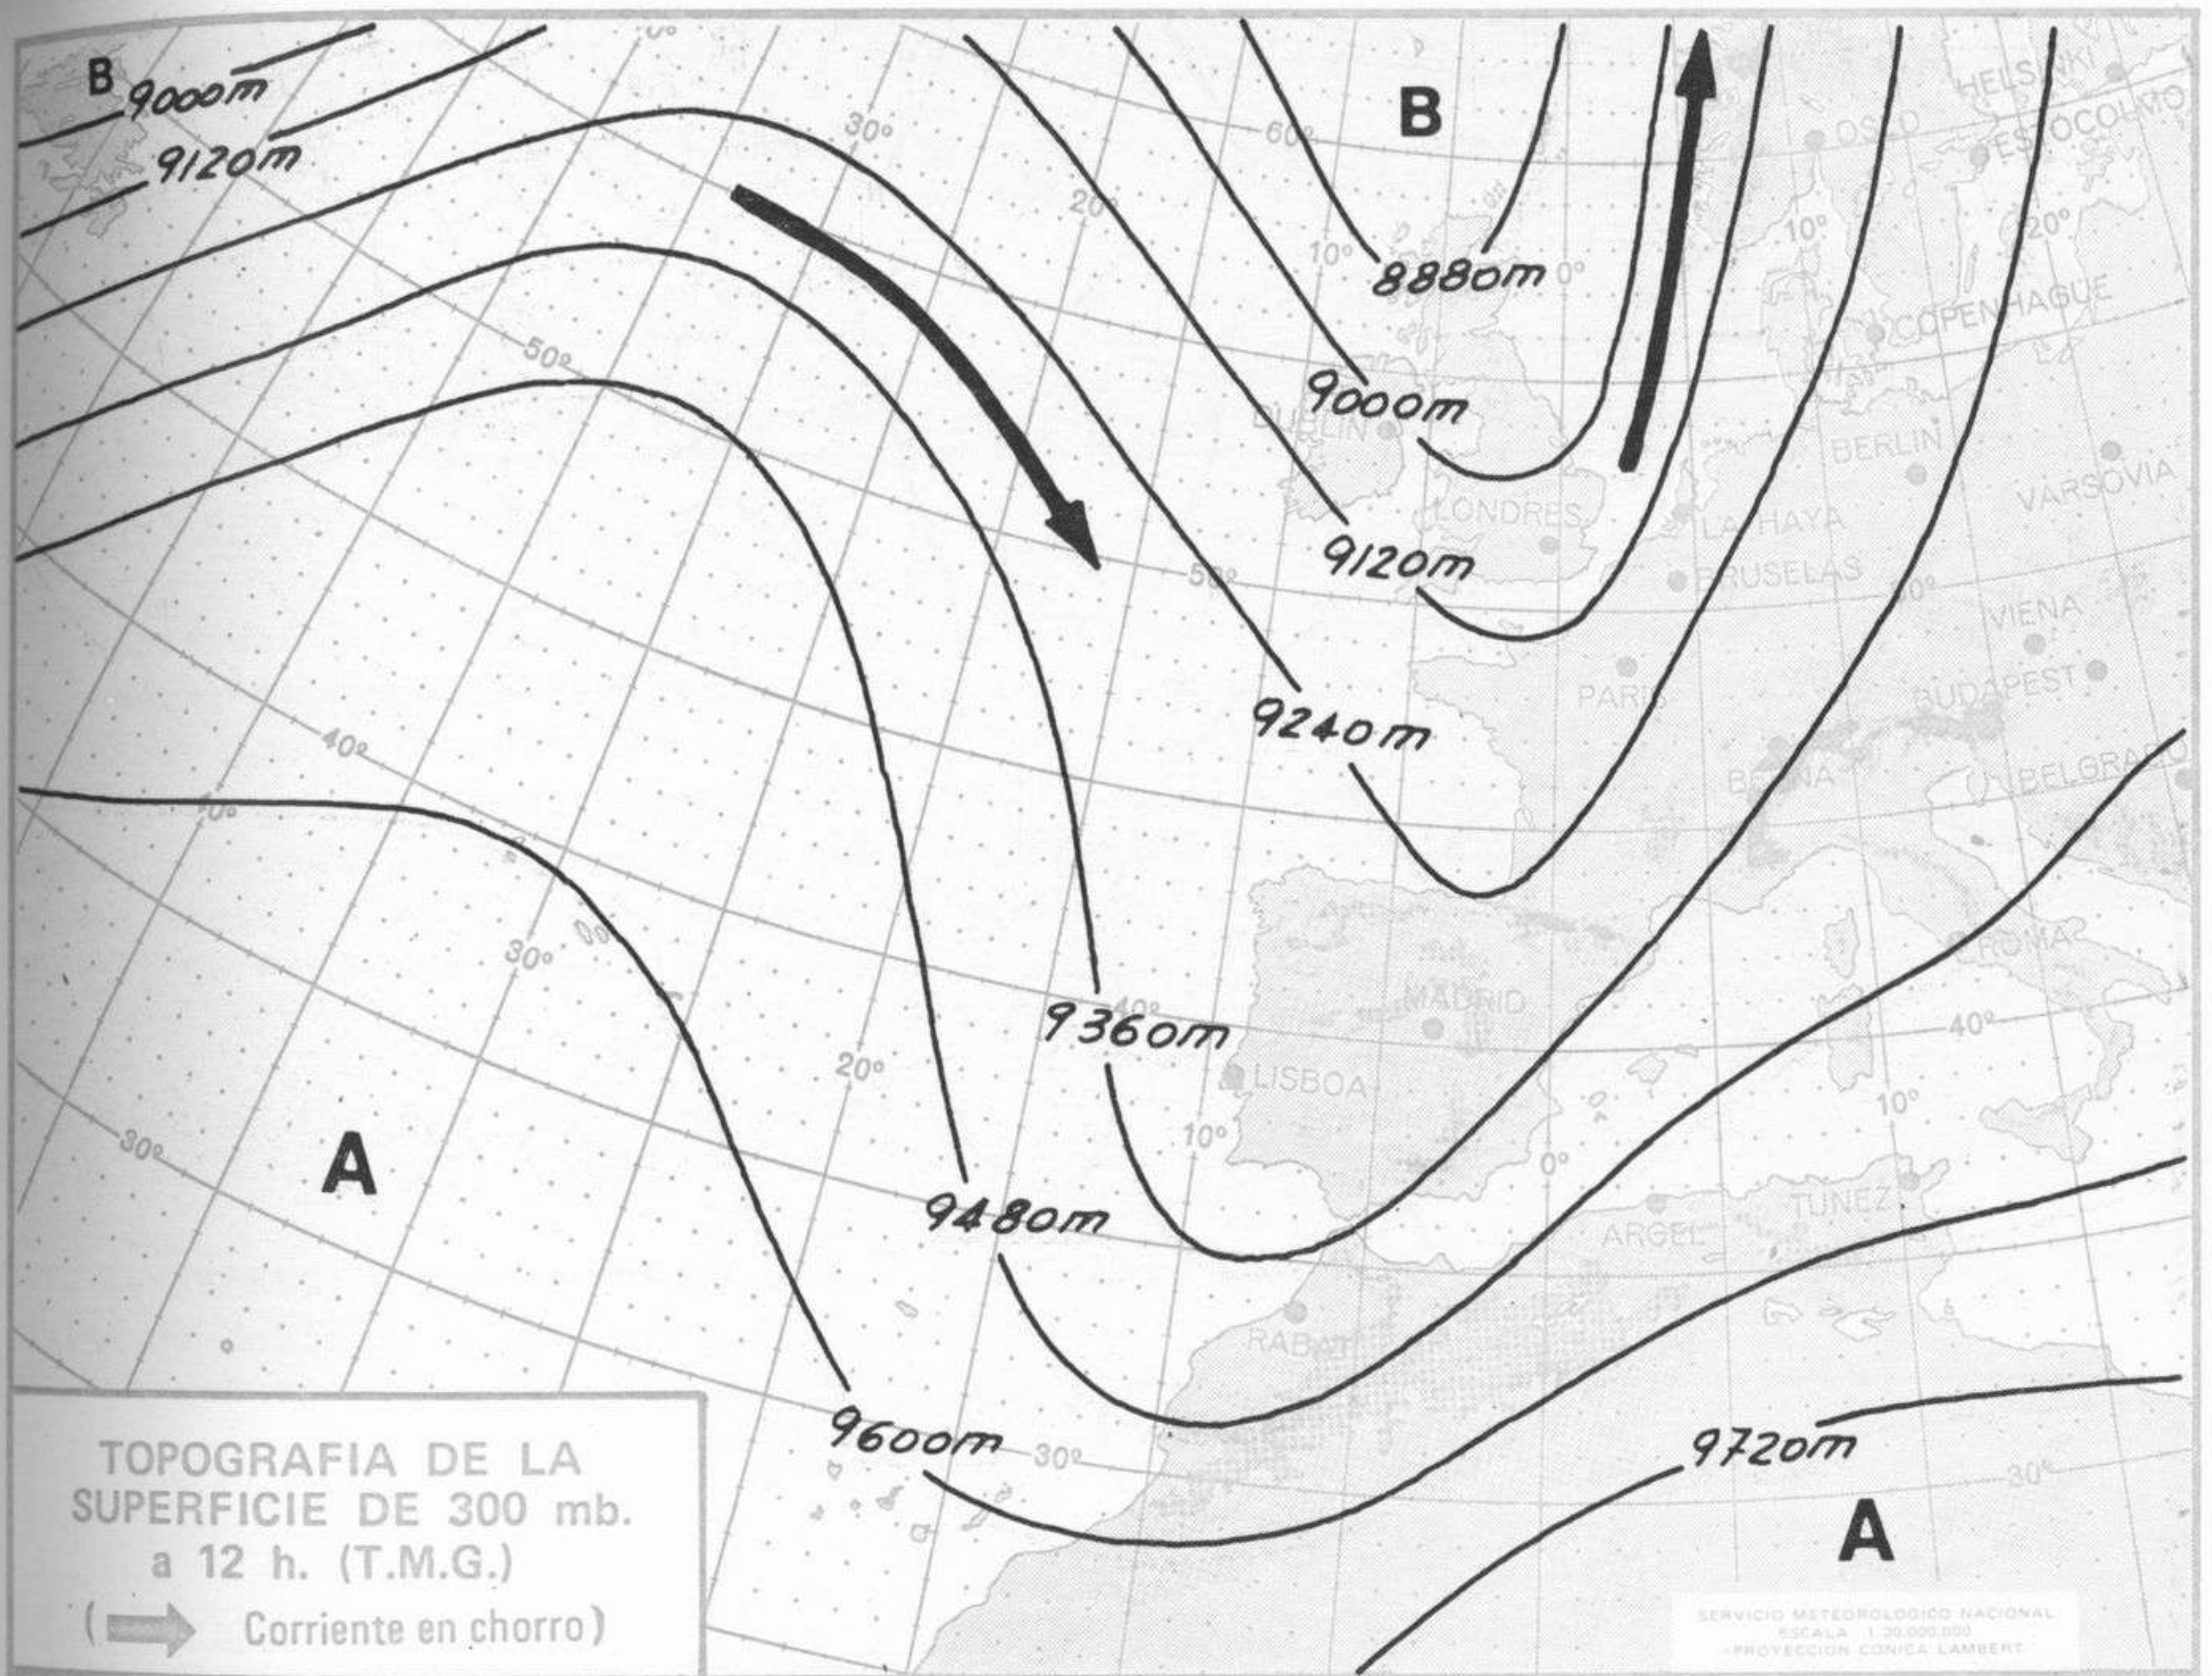

TOPOGRAFIA DE LA SUPERFICIE DE 500 mb. a 12 h. (T.M.G.)

SERVICIO METEOROLOGICO NACIONAL
ESCALA 1:30.000.000
PROYECCION CONICA LAMBERT

ANALISIS EN SUPERFICIE a 12 h. (T.M.G.)

SERVICIO METEOROLOGICO NACIONAL
ESCALA 1:30.000.000
PROYECCION CONICA LAMBERT