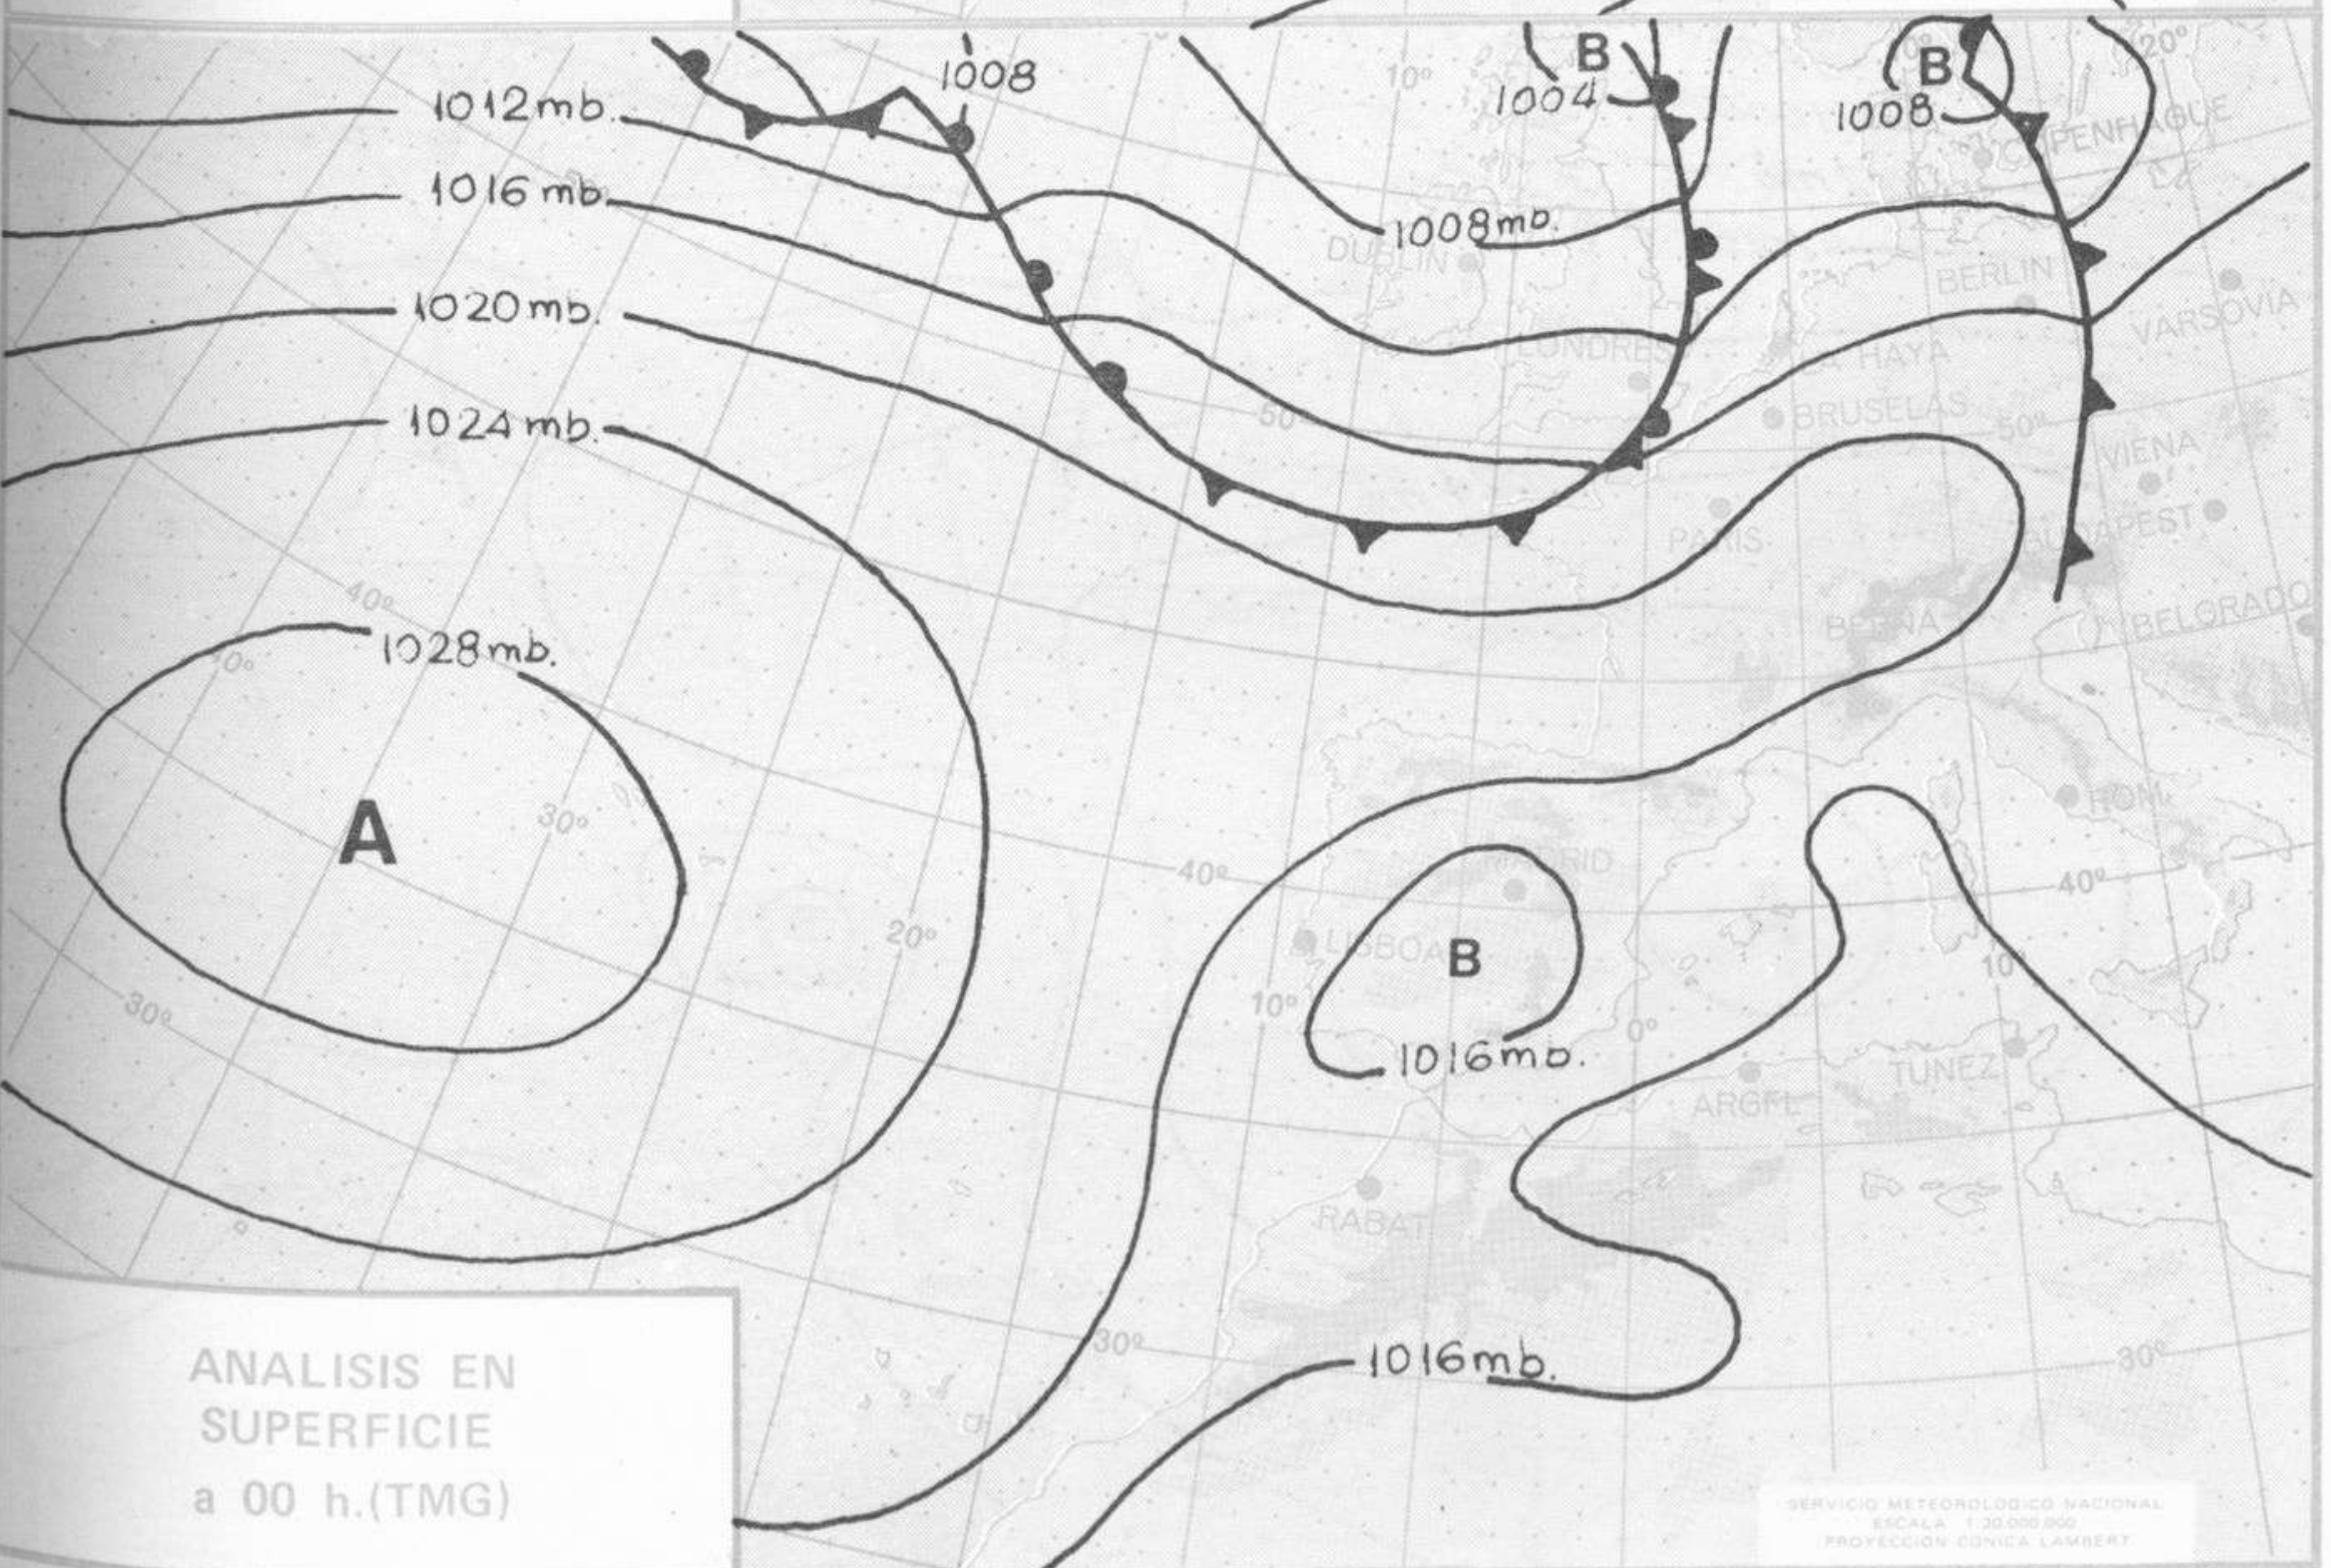

TOPOGRAFIA DE LA SUPERFICIE DE 500 mb. a 12 h. (T.M.G.)

Dirección postal: Centro de Análisis y Predicción (Ciudad Universitaria), Apartado 285 - Madrid - 3 - (España) - Teléfono: 244 35 00
Fonometeo local: teléfono 094 - Fonometeo España: teléfono 232 69 40 de Madrid