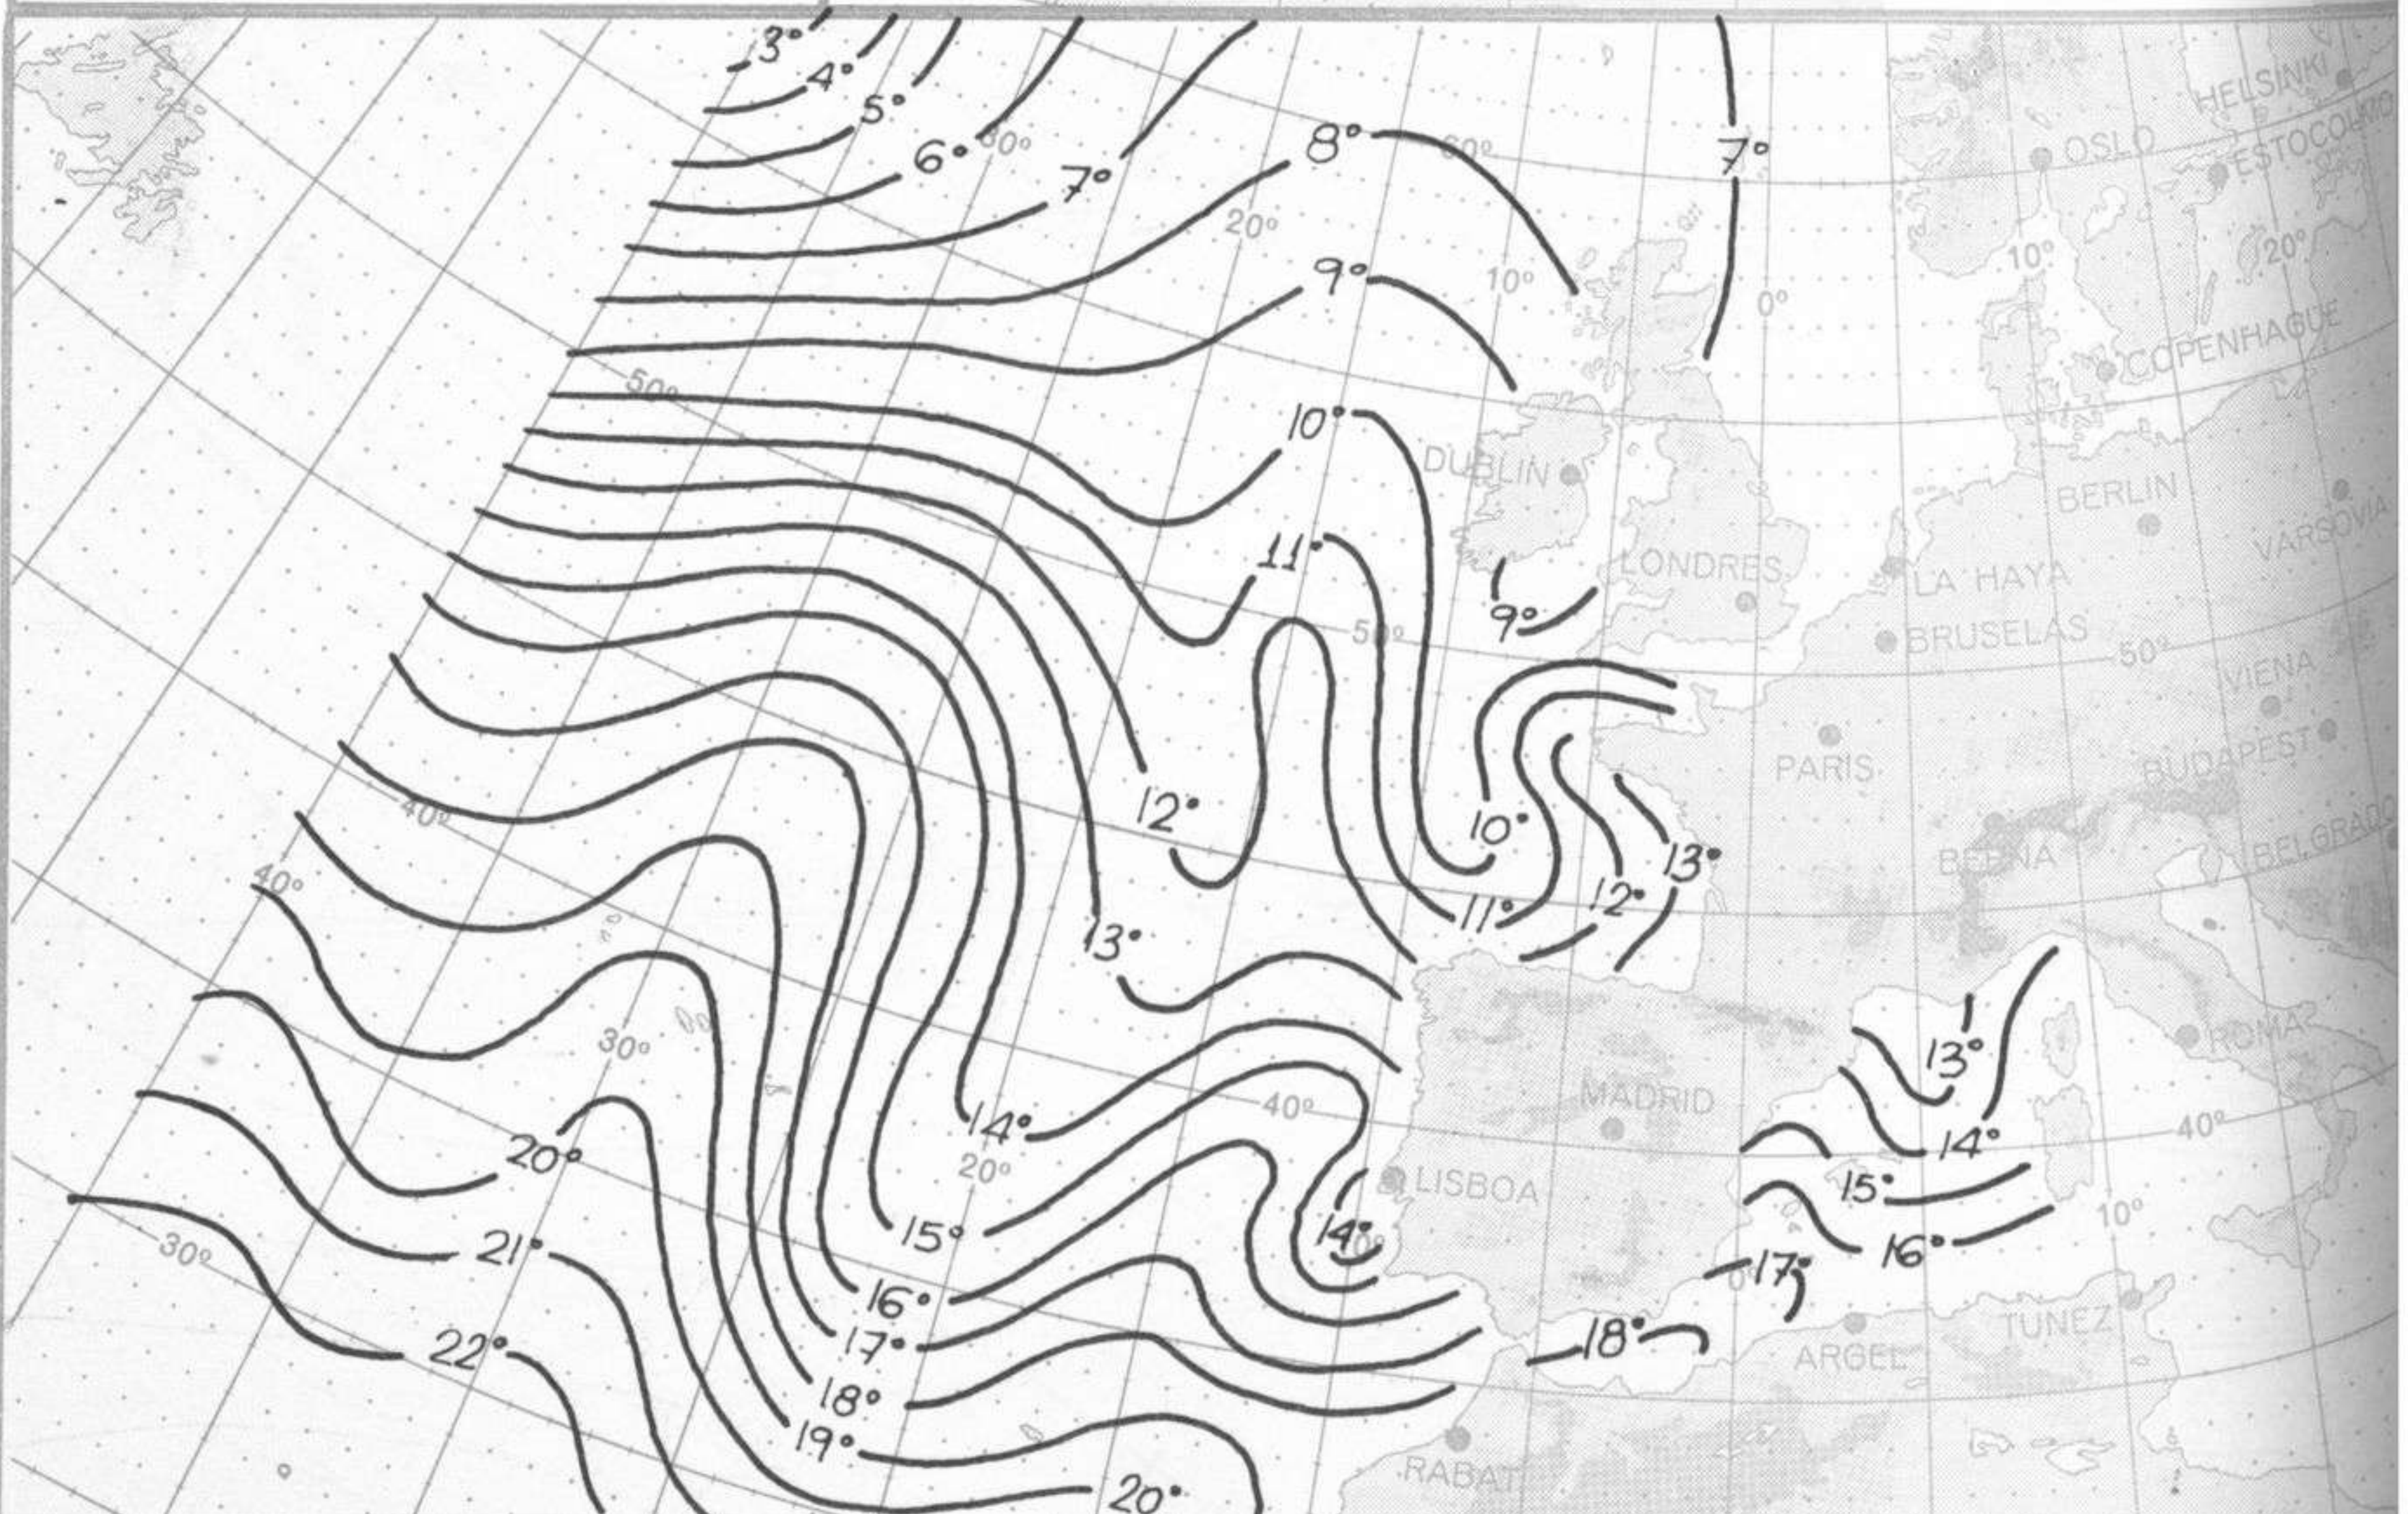

SERVICIO METEOROLOGICO NACIONAL
ESCALA 1:30.000.000
PROYECCION CONICA LAMBERT

TEMPERATURA SUPERFICIAL
DEL AGUA DEL MAR (SST)
a 06 h. (T.M.G.)