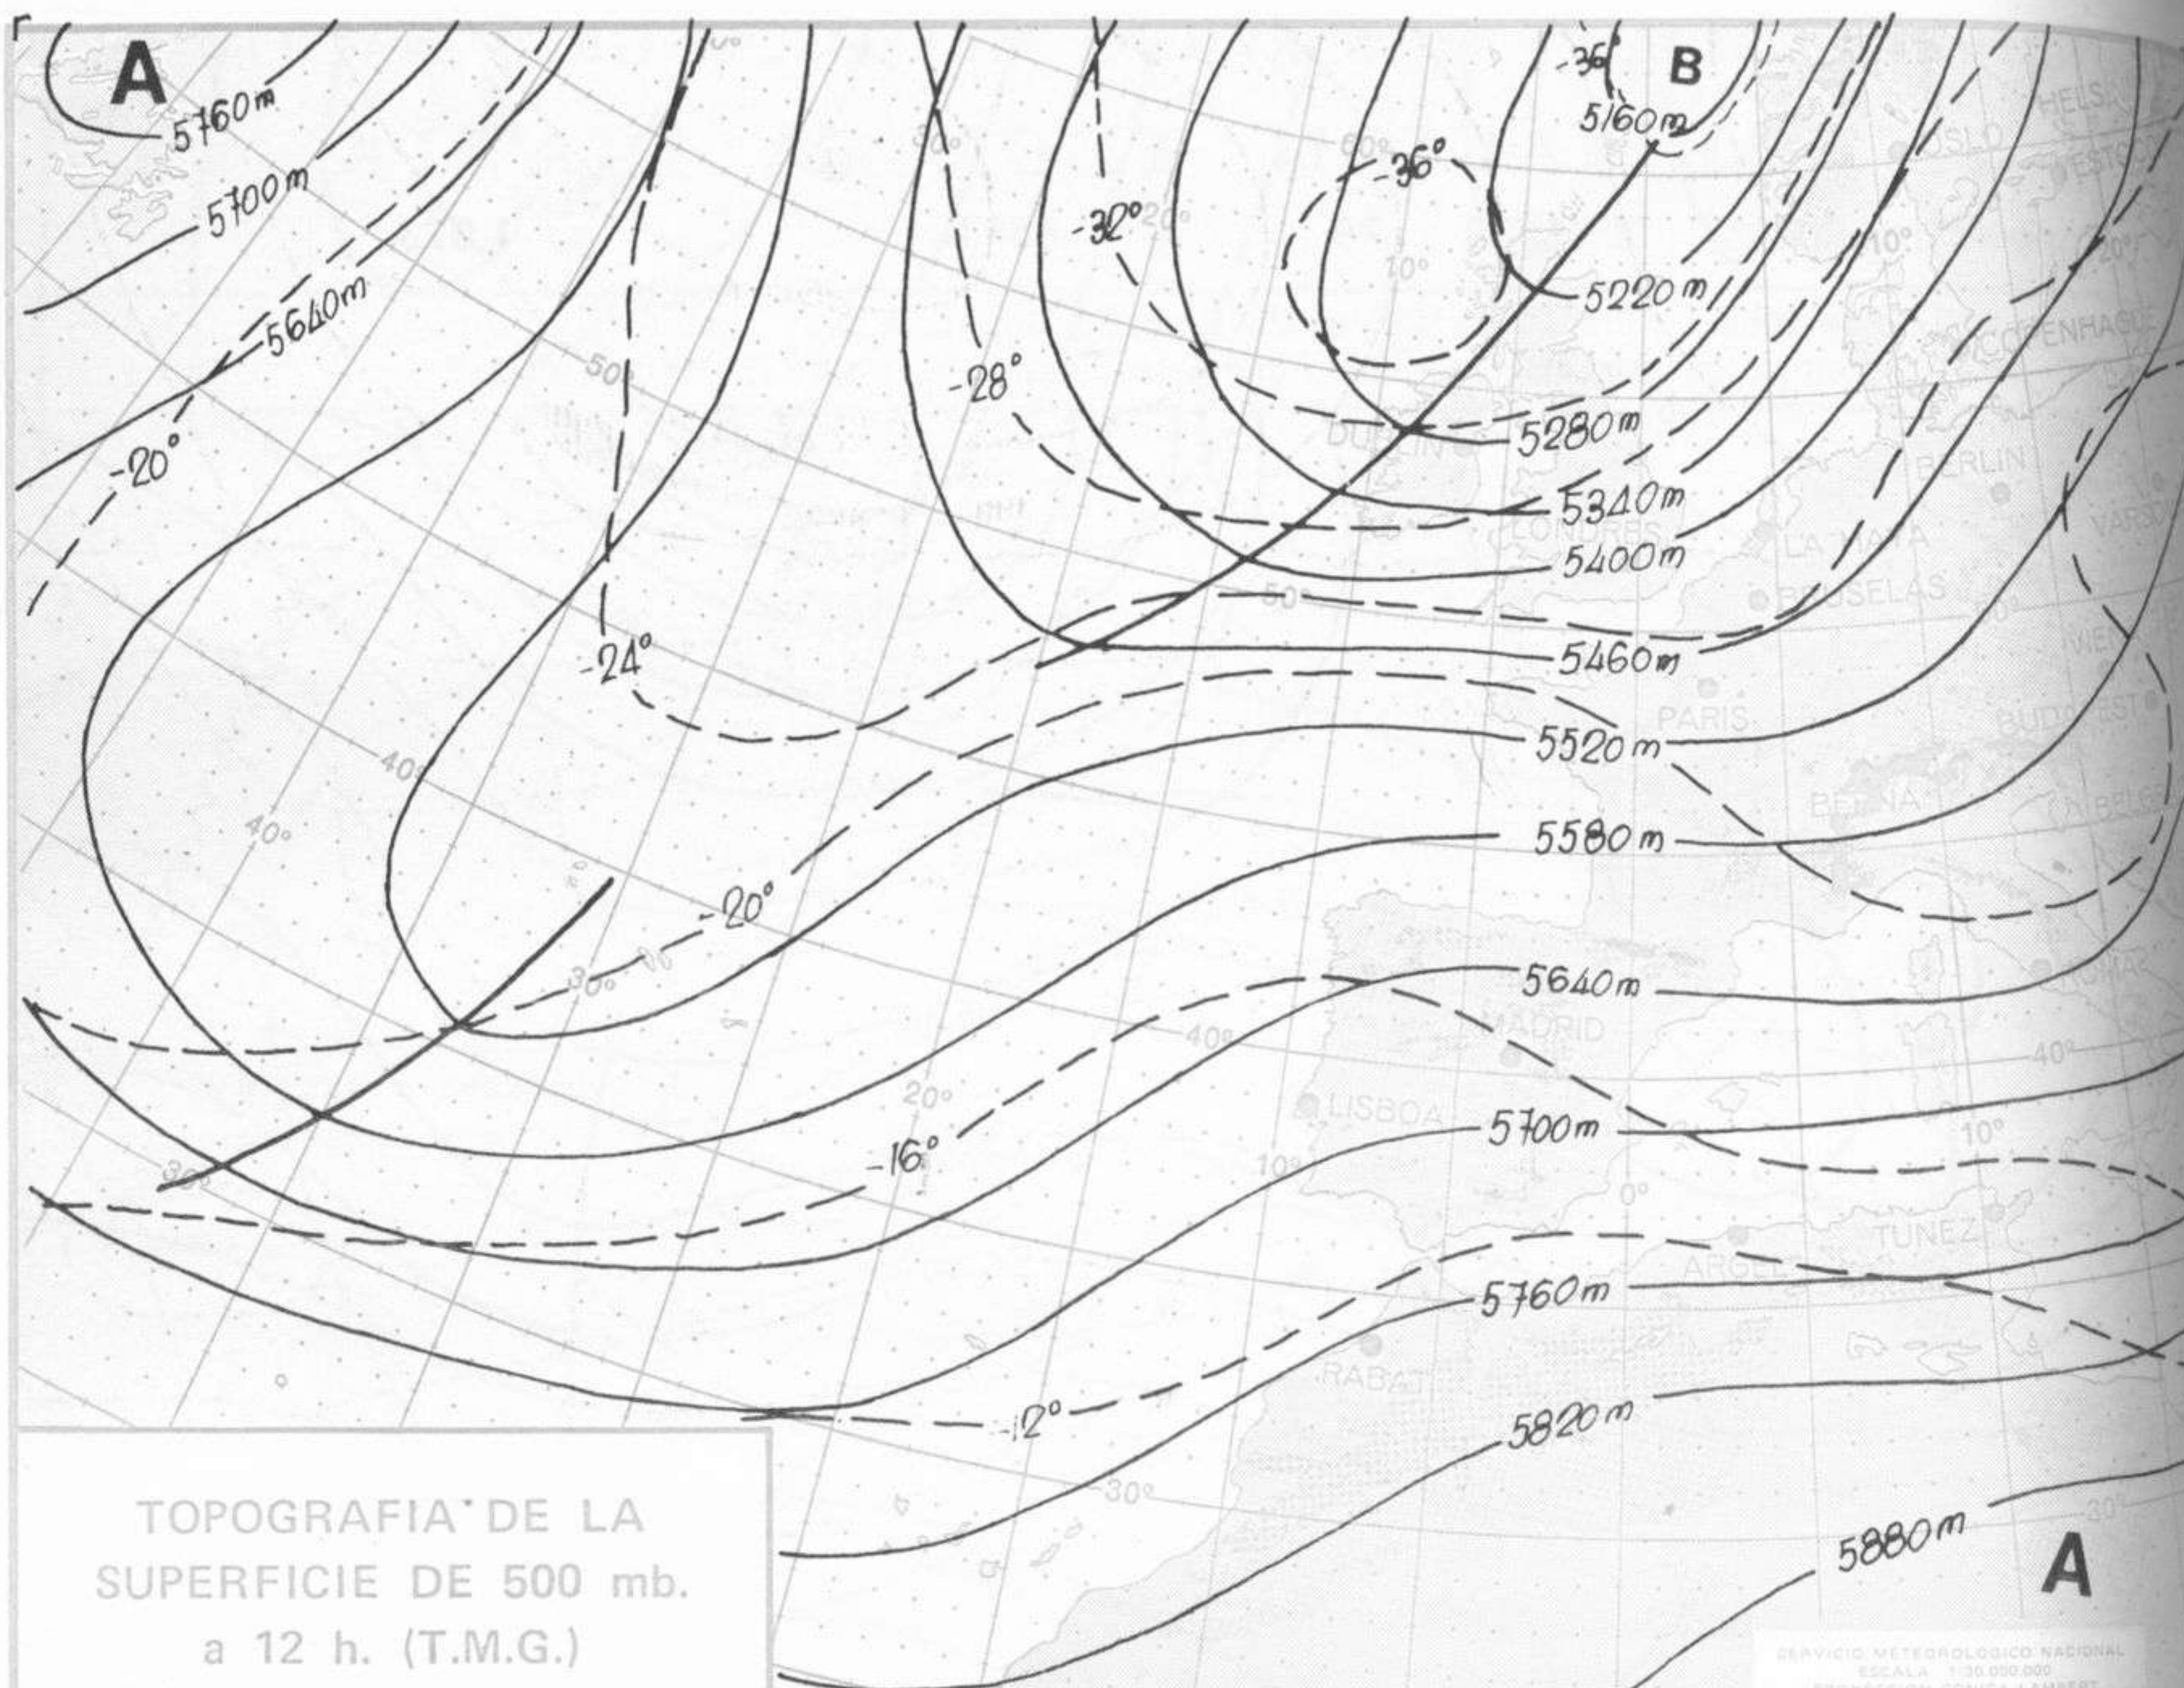

SERVICIO METEOROLOGICO NACIONAL
ESCALA 1:30.000.000
PROYECCION CONICA LAMBERT