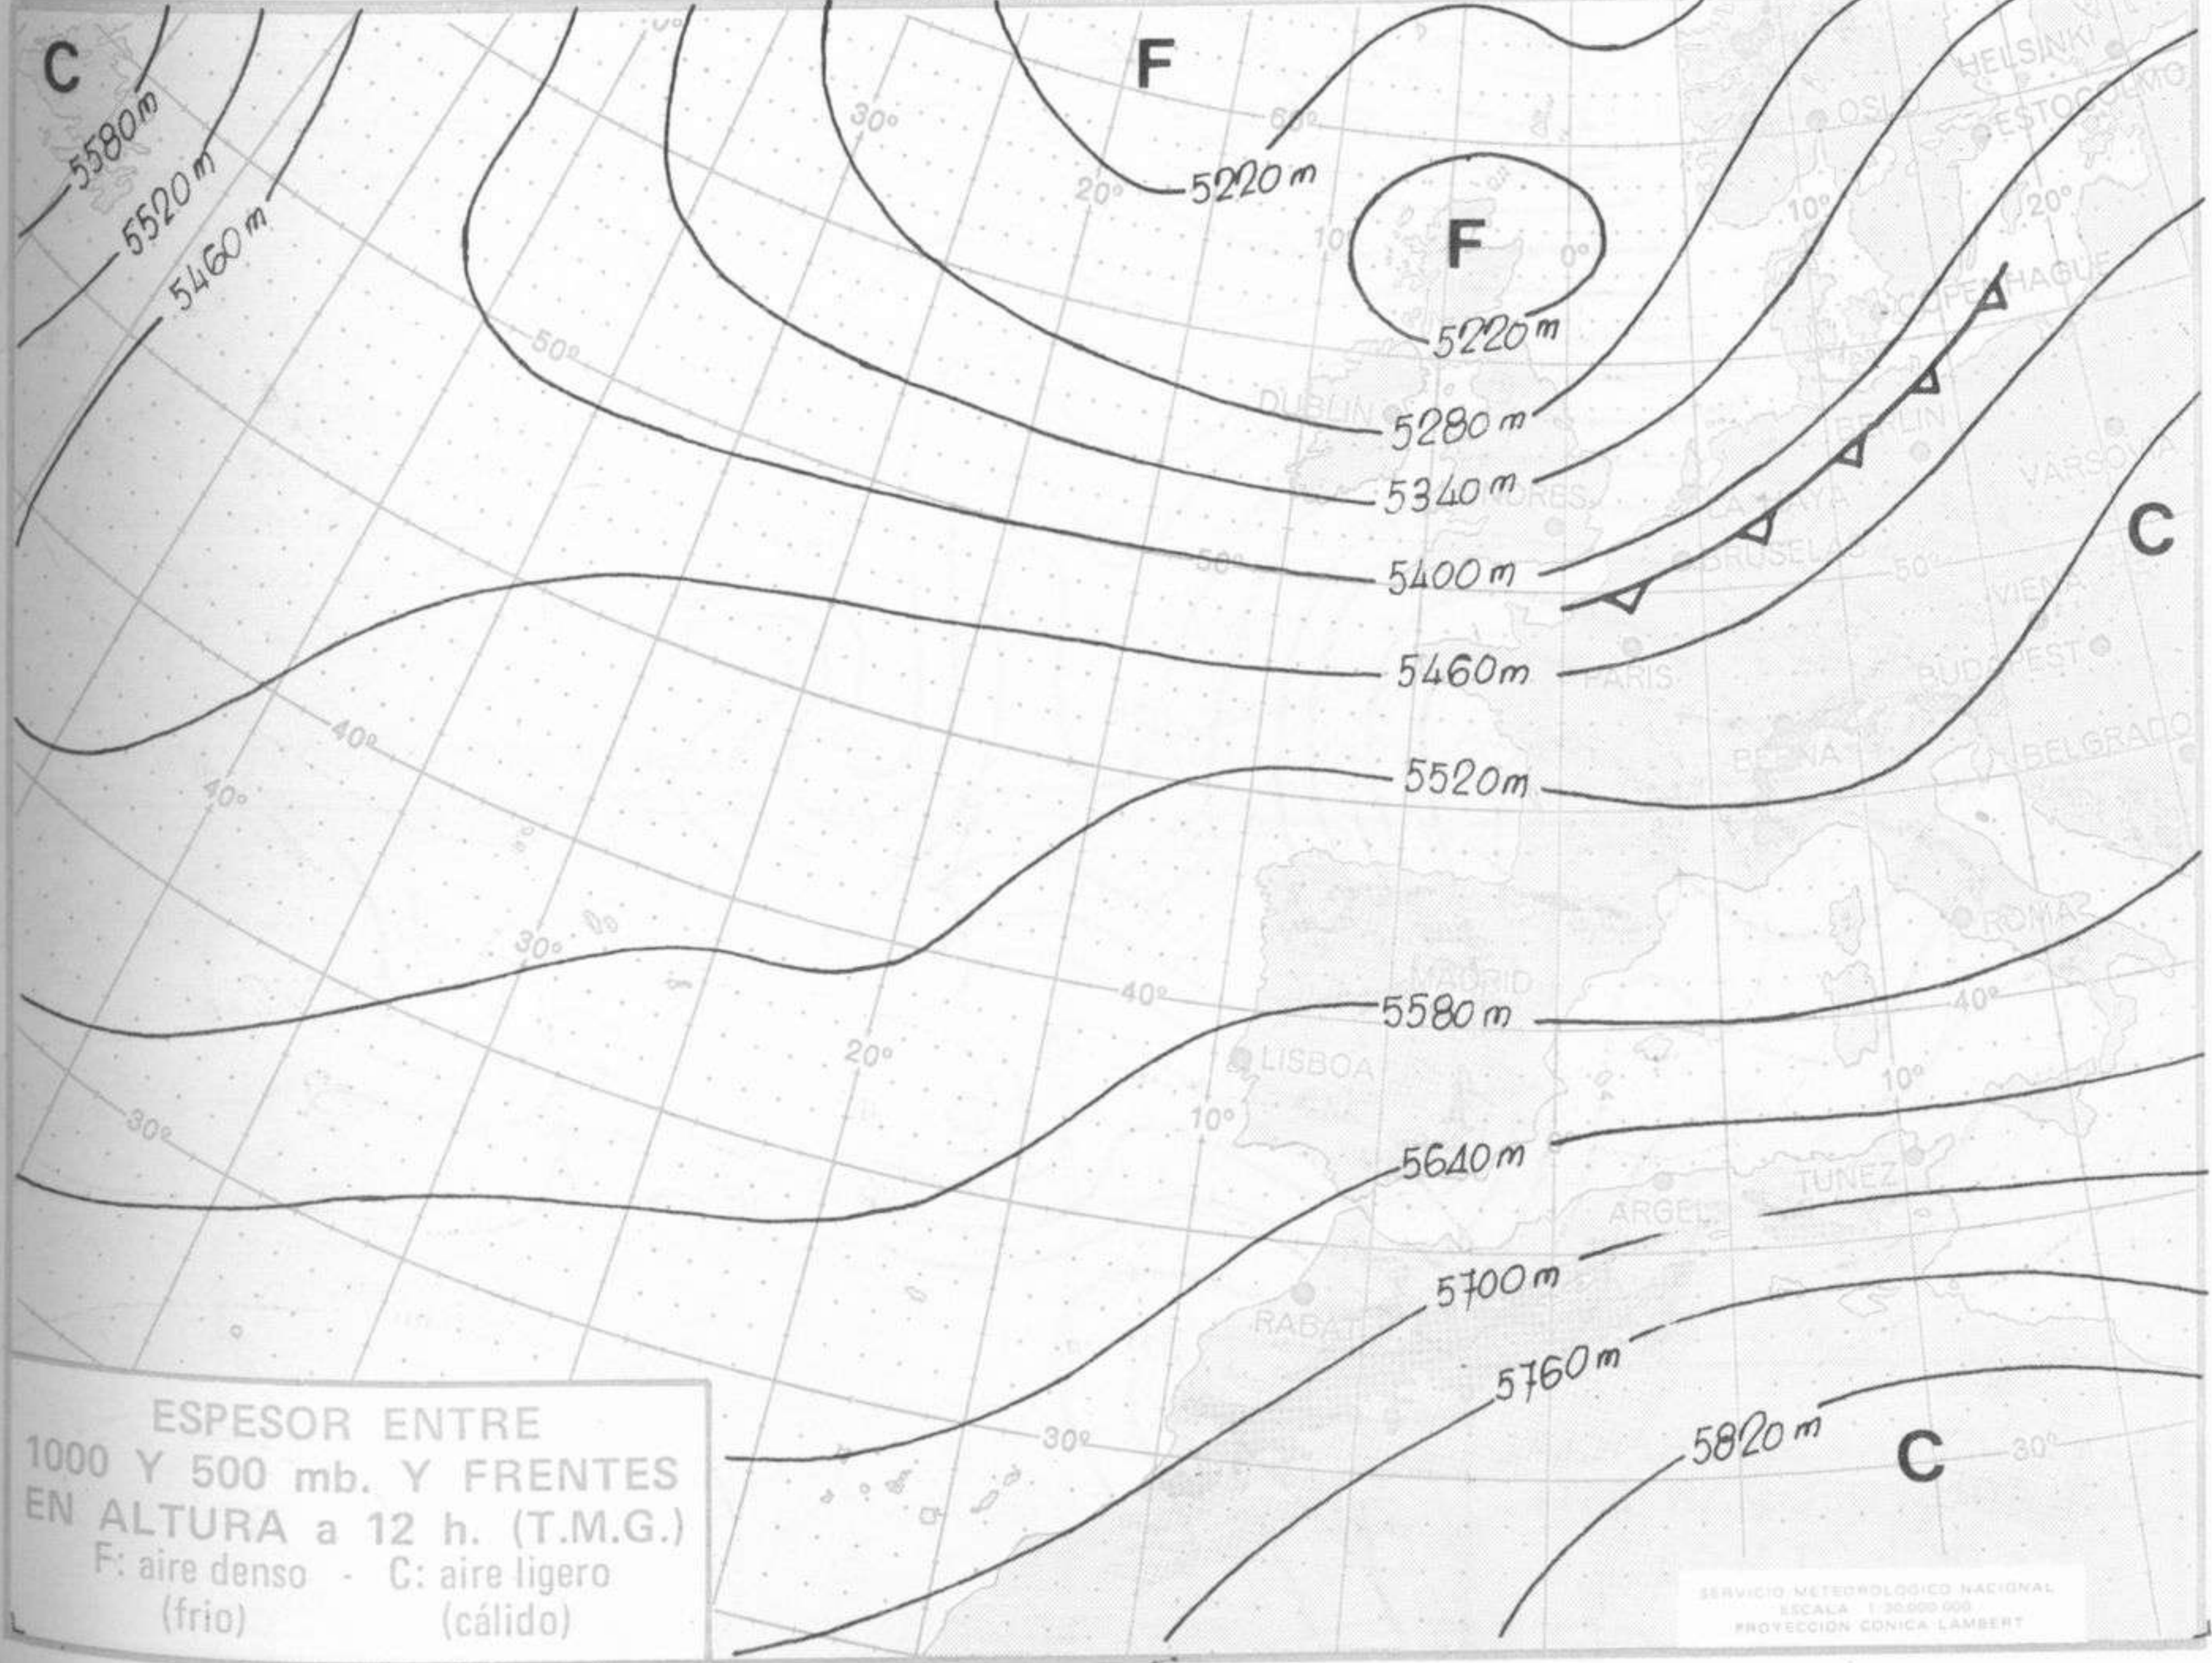

TOPOGRAFIA DE LA SUPERFICIE DE 500 mb. a 12 h. (T.M.G.)

SERVICIO METEOROLOGICO NACIONAL  
 ESCALA 1:30.000.000  
 PROYECCION CONICA LAMBERT

ANALISIS EN SUPERFICIE a 12 h. (T.M.G.)

SERVICIO METEOROLOGICO NACIONAL  
 ESCALA 1:30.000.000  
 PROYECCION CONICA LAMBERT