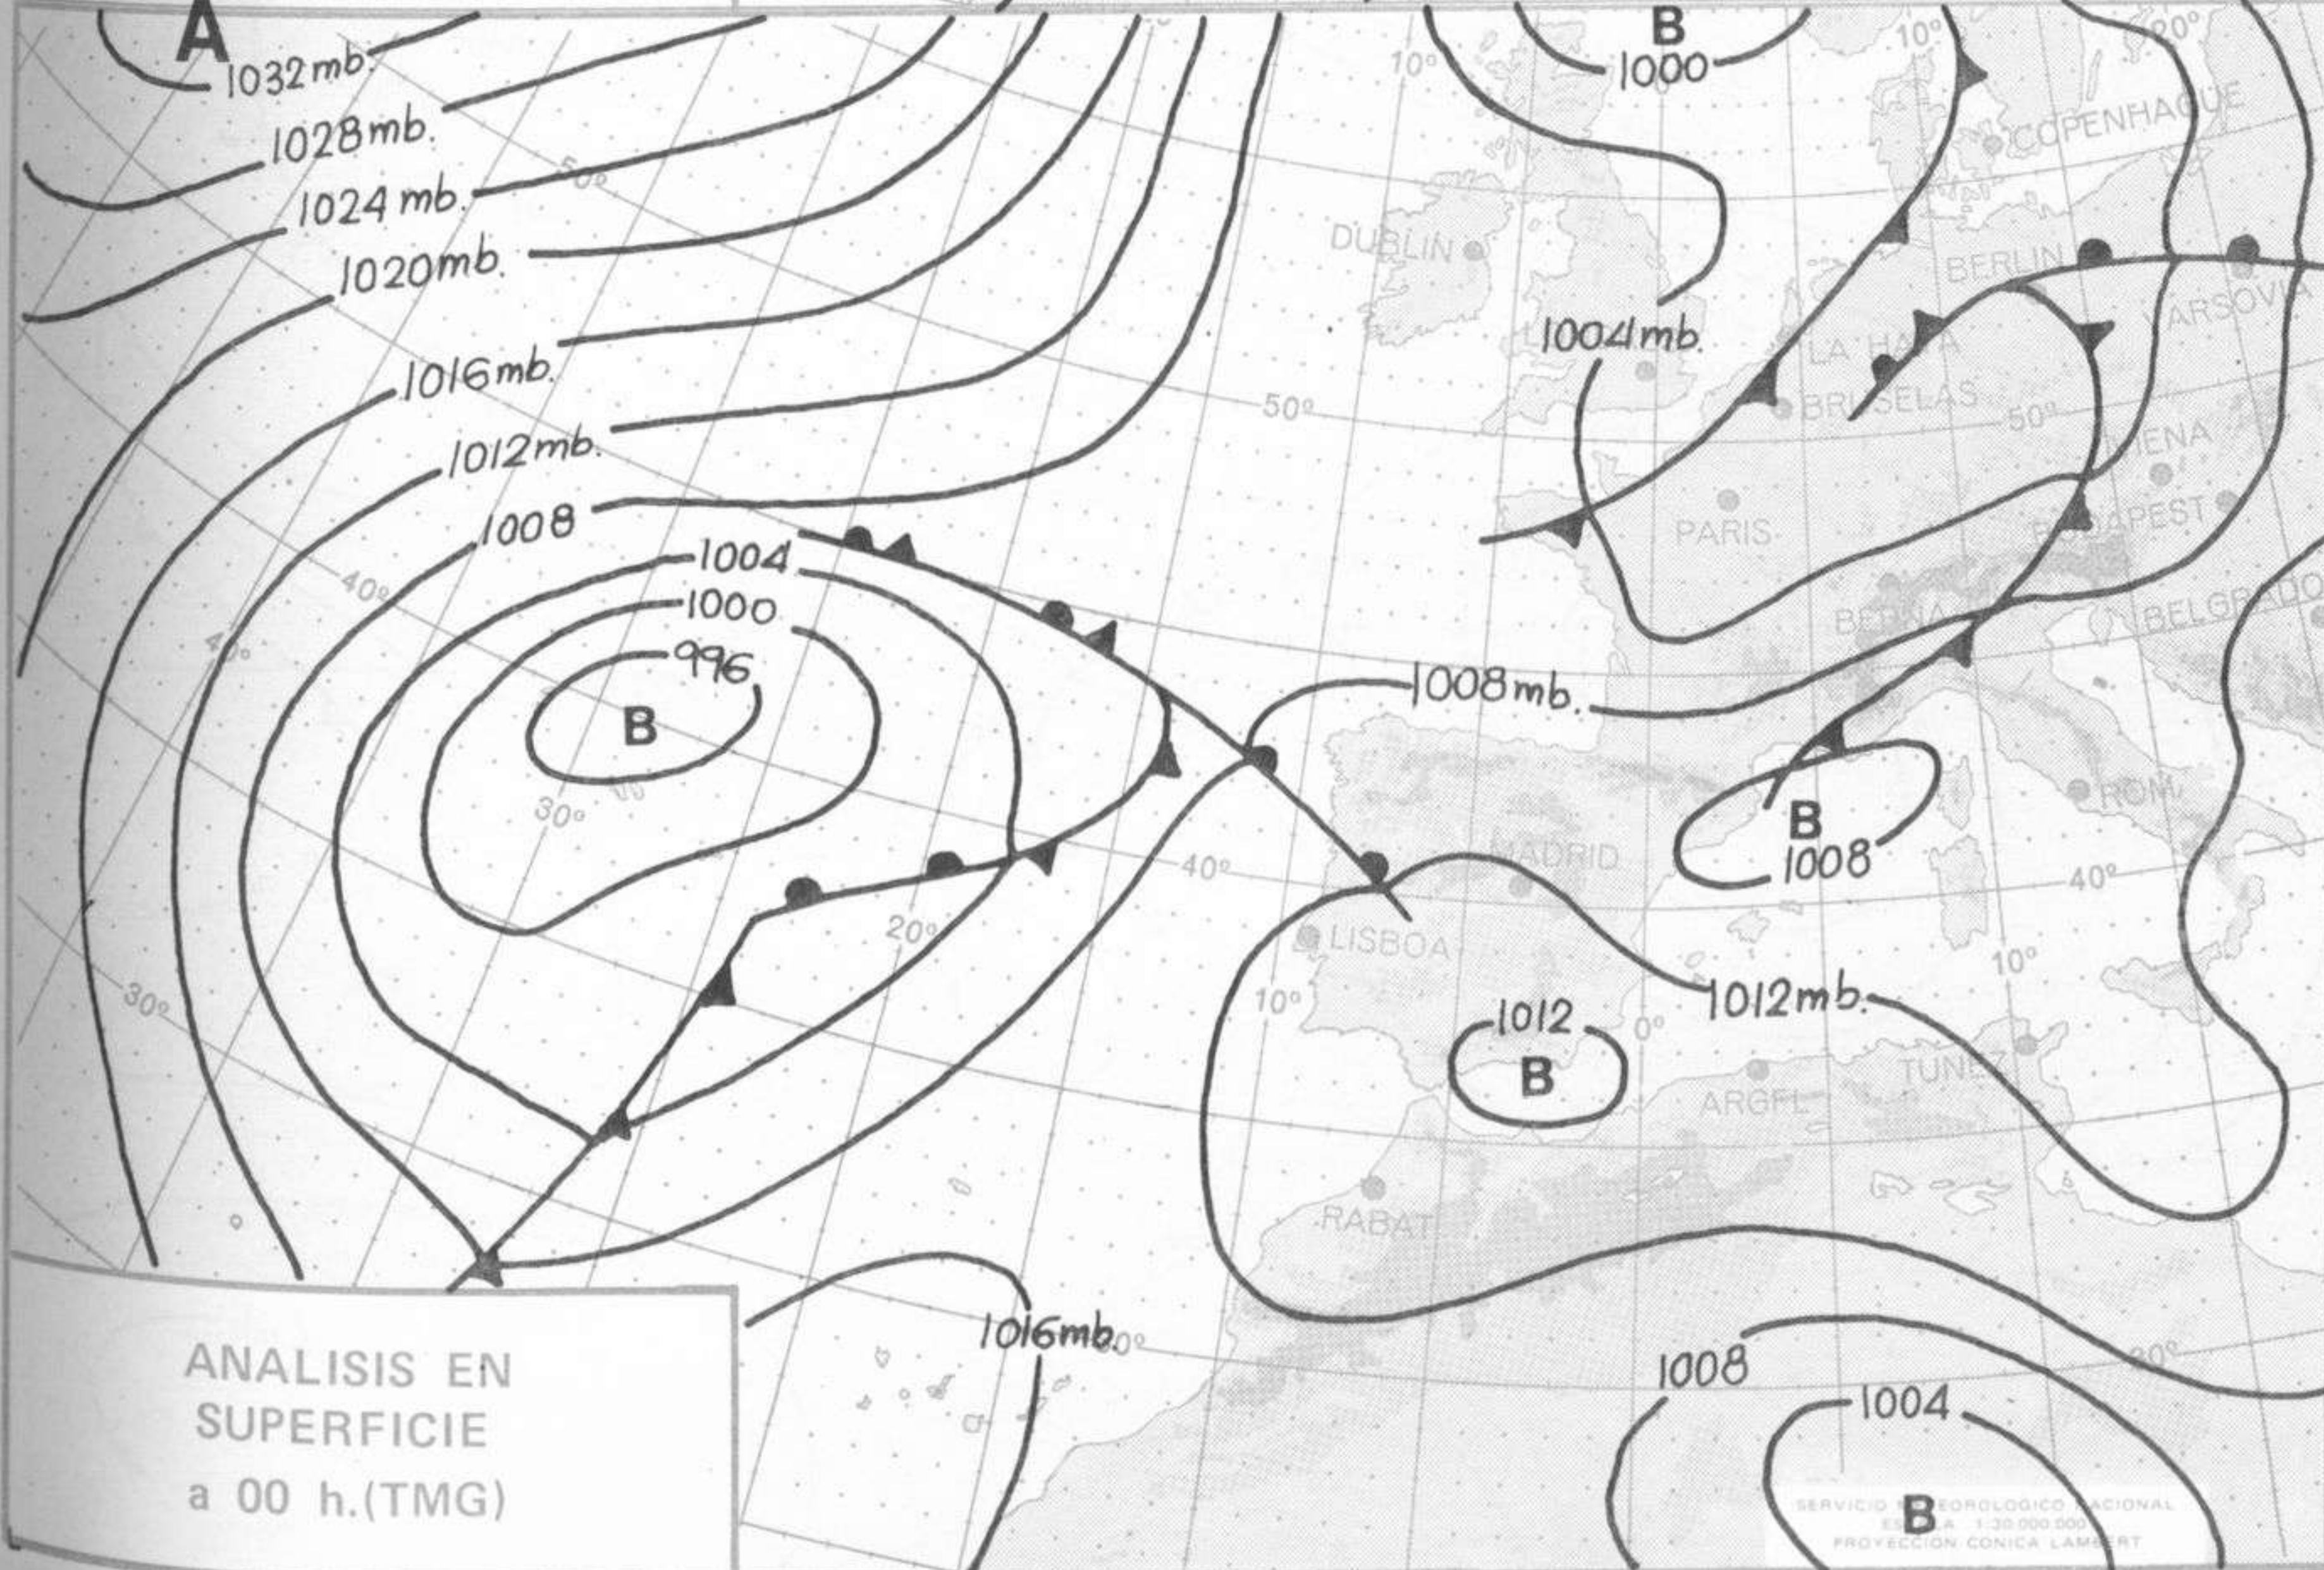

TOPOGRAFIA DE LA SUPERFICIE DE 500 mb. a 12 h. (T.M.G.)

INFORMACION TECNICA DIARIA

Núm.

MADRID, DOMINGO 29 de ABRIL de 1.973

Dirección postal: Centro de Análisis y Predicción (Ciudad Universitaria), Apartado 285 - Madrid - 3 - (España) - Teléfono: 244 35 00
Fonometeo local: teléfono 094 - Fonometeo España: teléfono 232 69 40 de Madrid