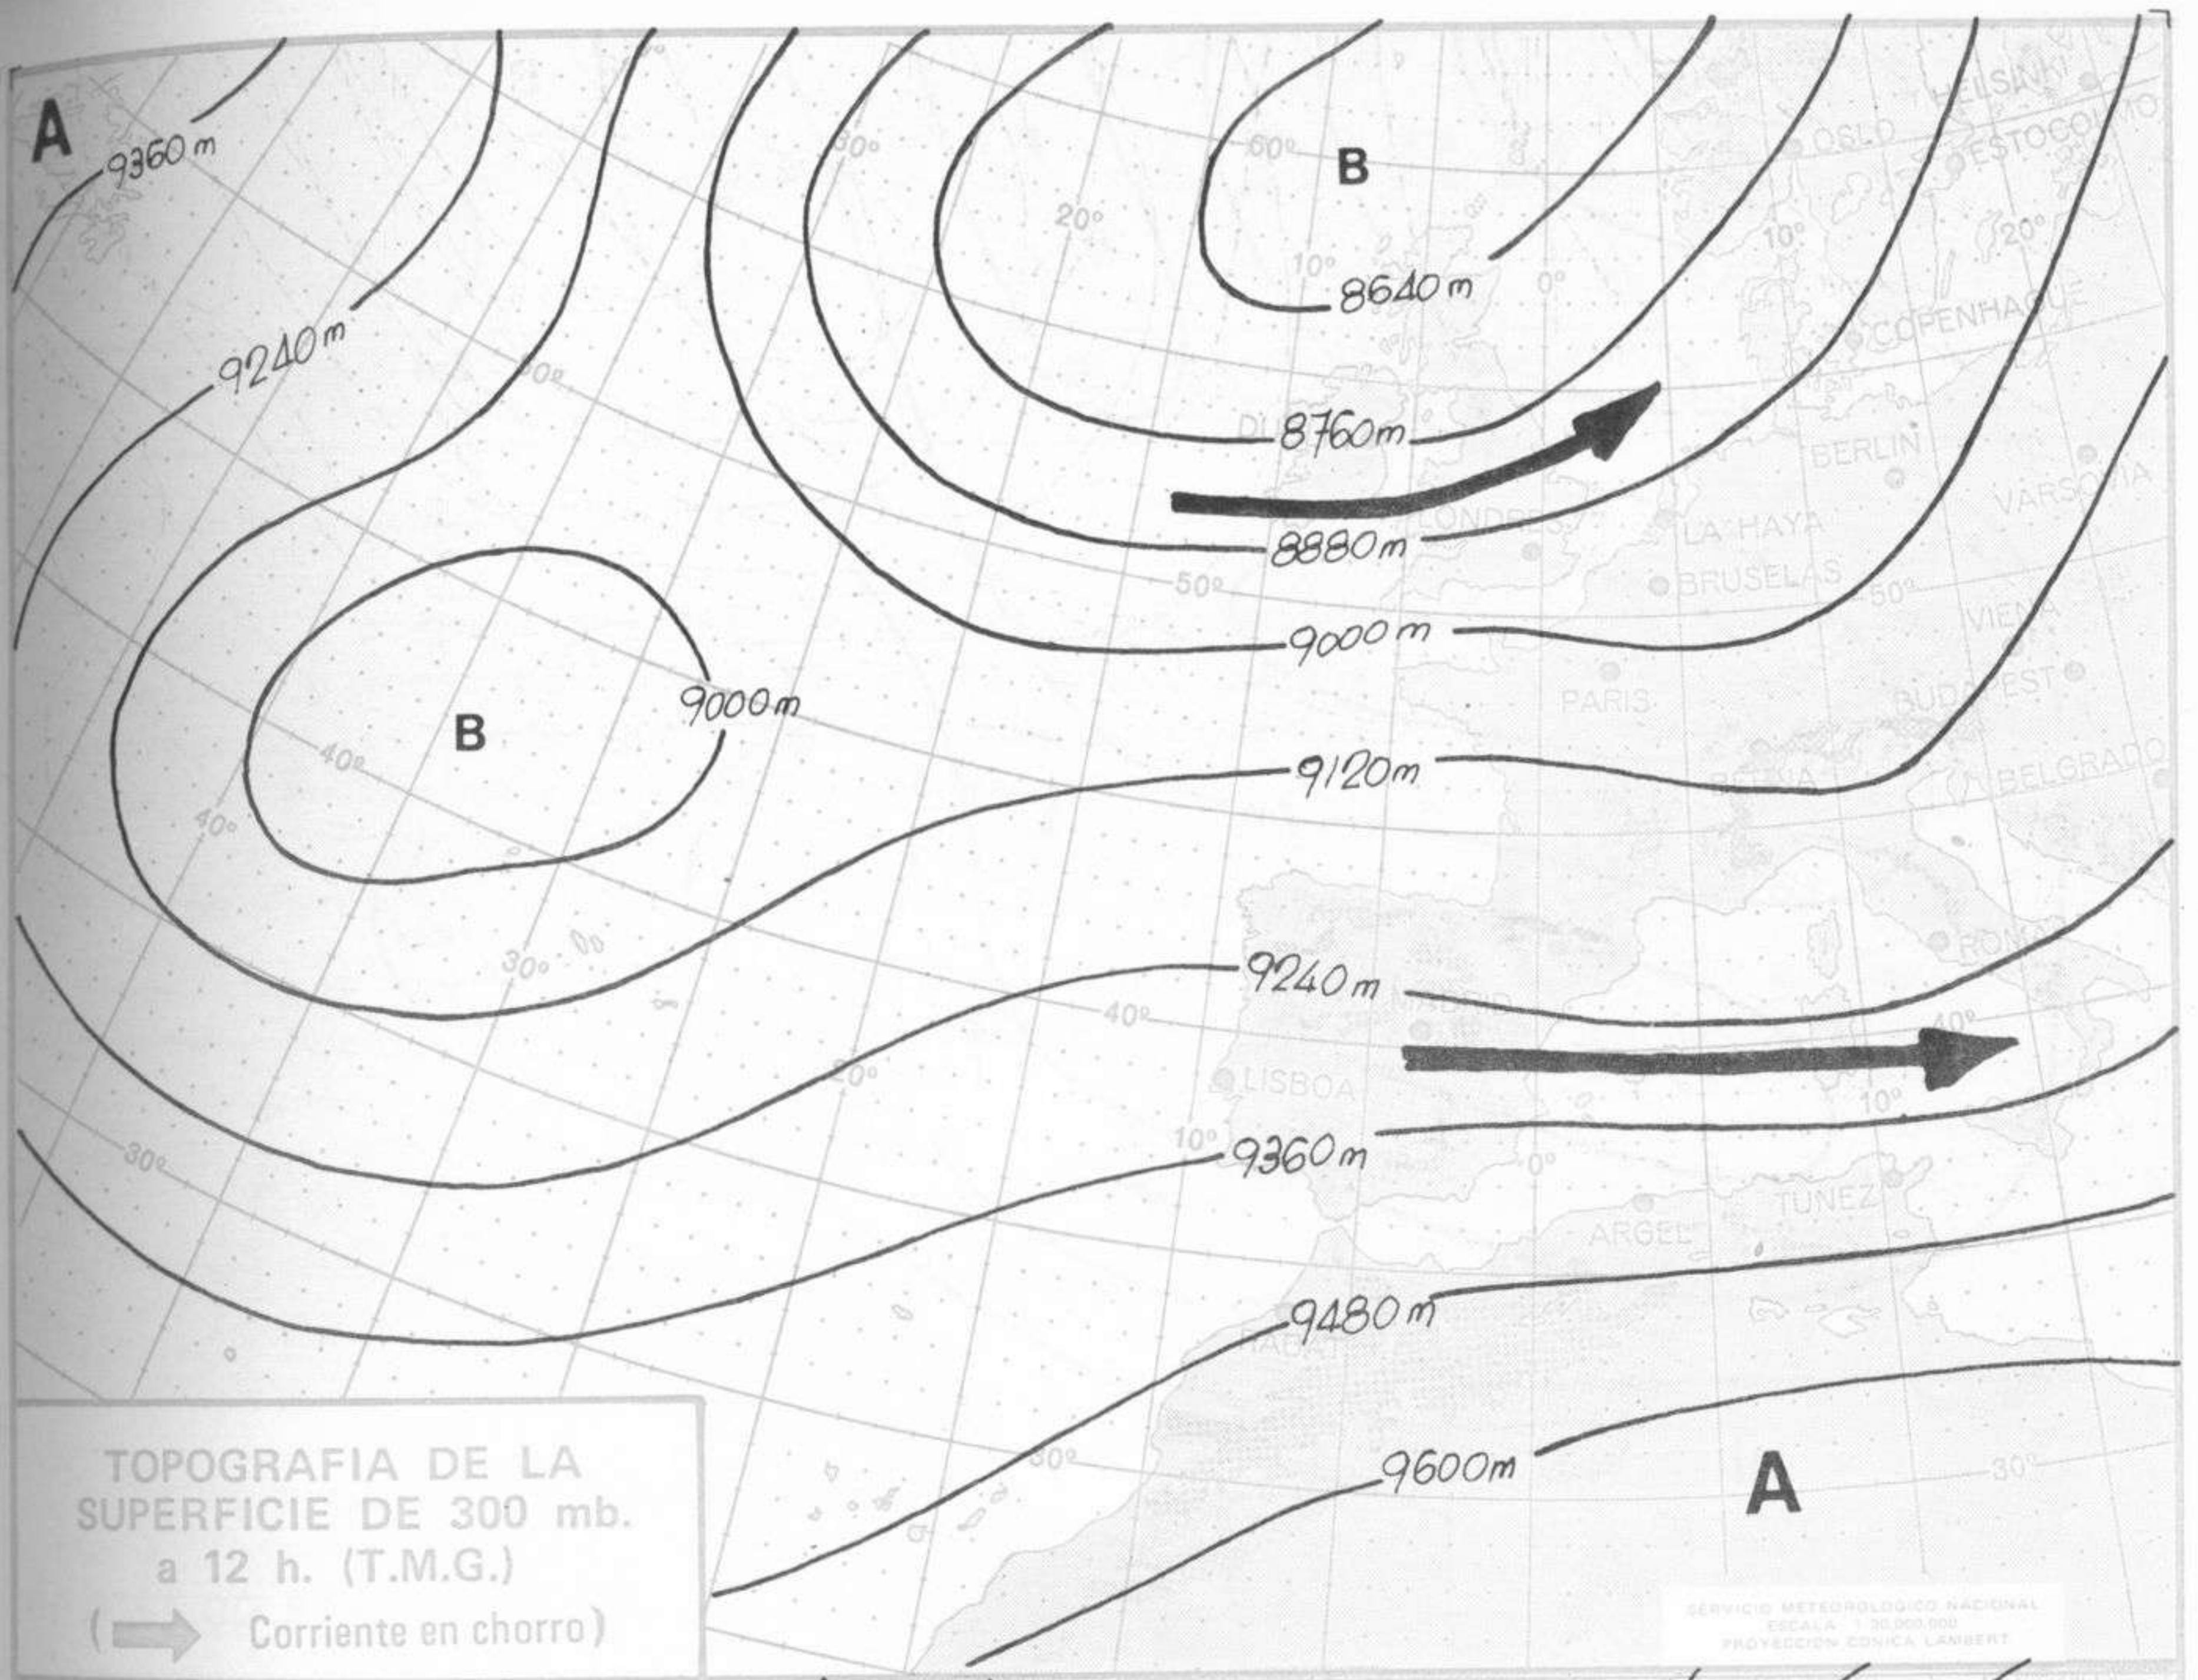

TOPOGRAFIA DE LA SUPERFICIE DE 500 mb. a 12 h. (T.M.G.)

SERVICIO METEOROLOGICO NACIONAL  
 ESCALA 1:30.000.000  
 PROYECCION CONICA LAMBERT

ANALISIS EN SUPERFICIE a 12 h. (T.M.G.)

SERVICIO METEOROLOGICO NACIONAL  
 ESCALA 1:30.000.000  
 PROYECCION CONICA LAMBERT