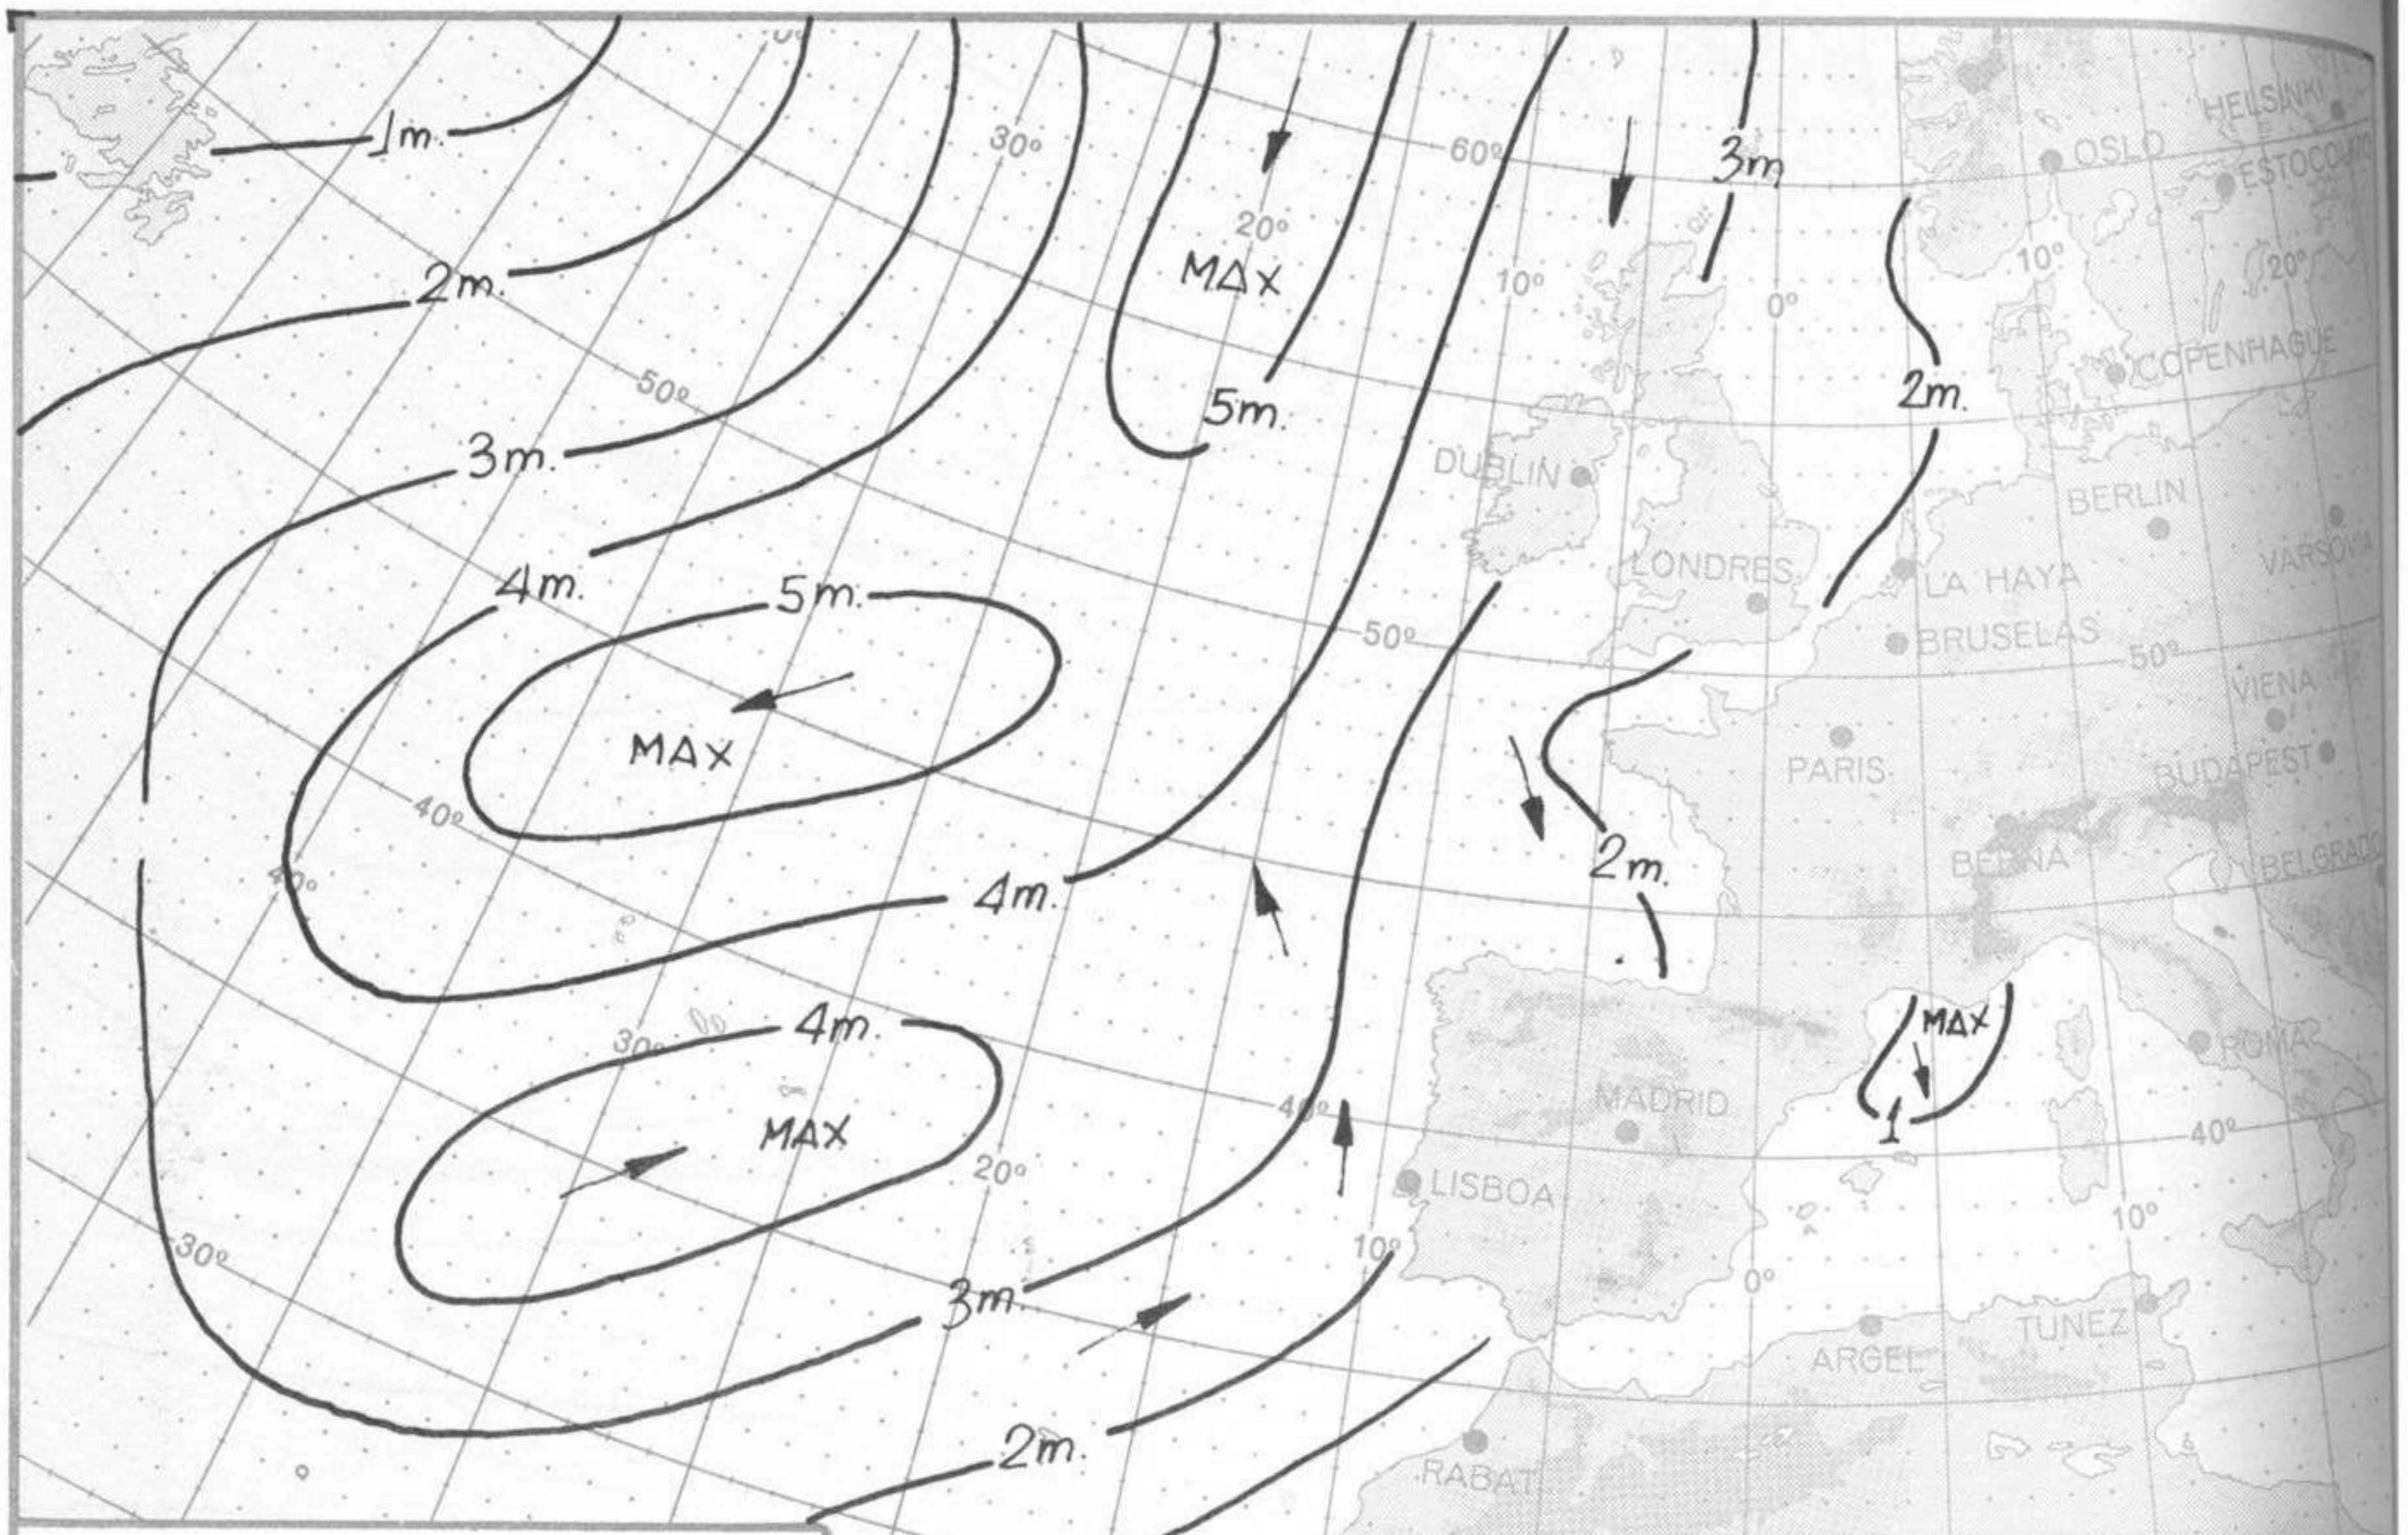

TOPOGRAFIA DE LA SUPERFICIE DE 500 mb. a 12 h. (T.M.G.)

SERVICIO METEOROLOGICO NACIONAL  
 ESCALA 1:30.000.000  
 PROYECCION CONICA LAMBERT

ANALISIS EN SUPERFICIE a 12 h. (T.M.G.)

SERVICIO METEOROLOGICO NACIONAL  
 ESCALA 1:30.000.000  
 PROYECCION CONICA LAMBERT