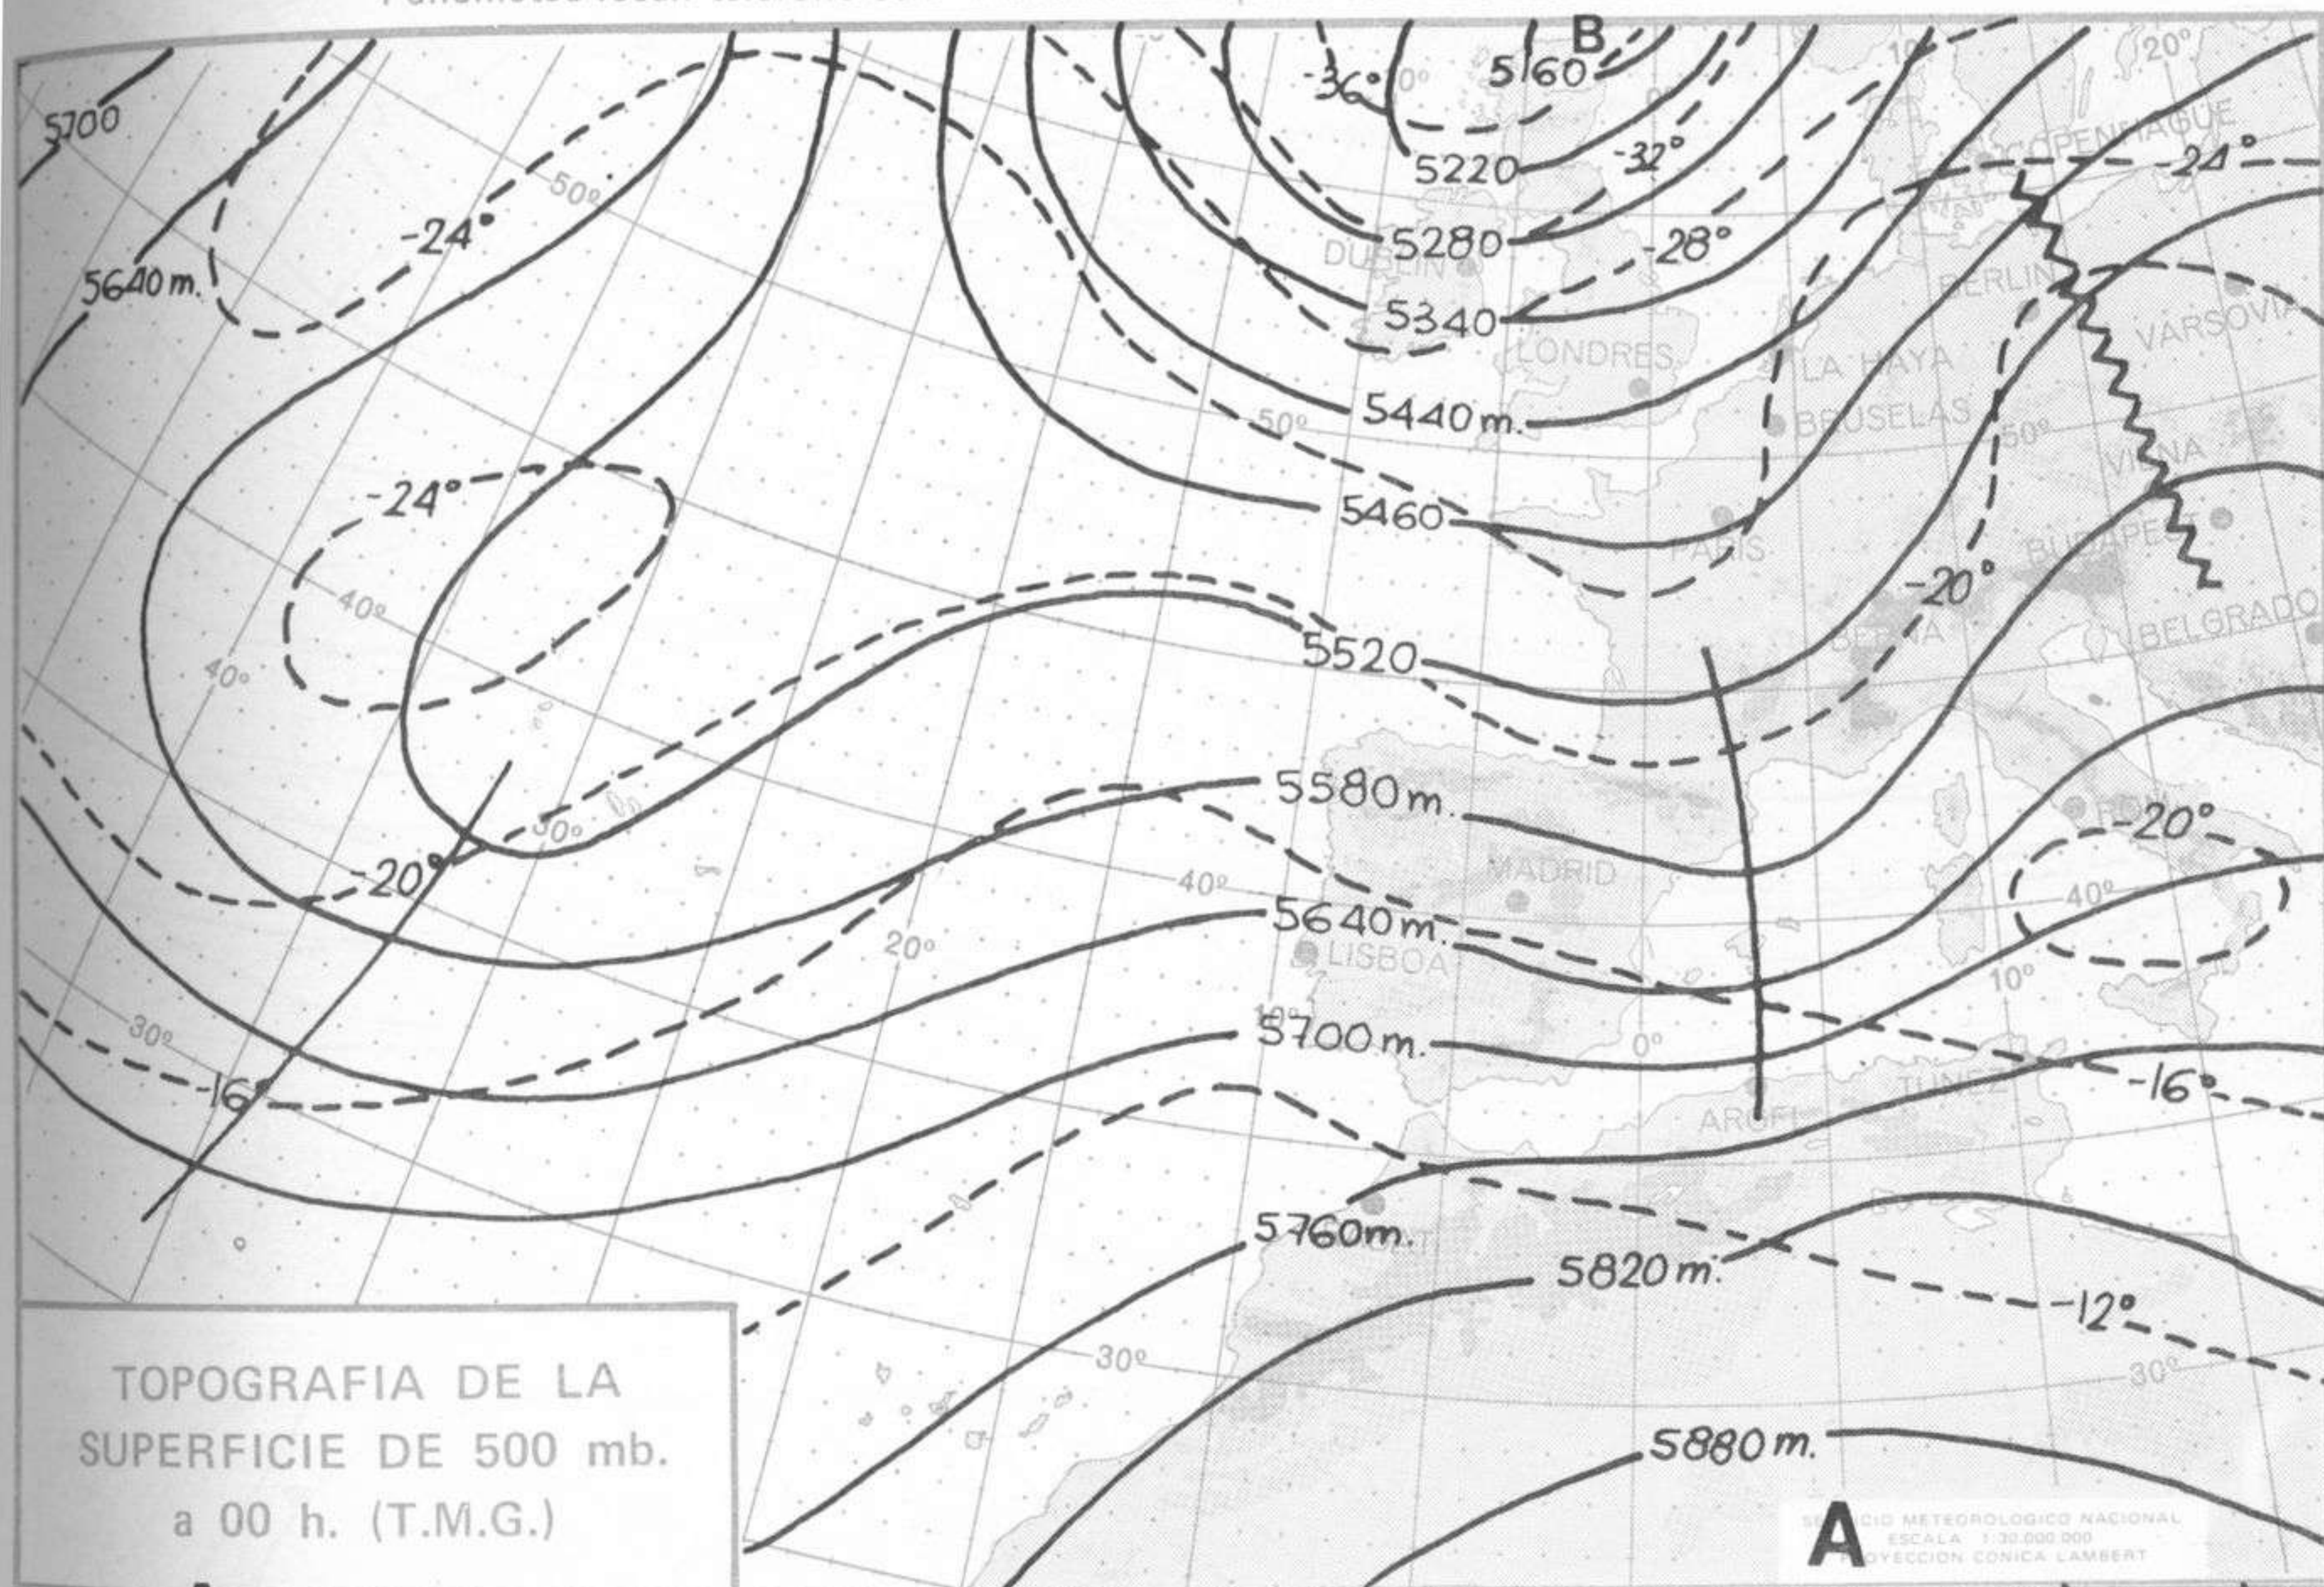

INFORMACION TECNICA DIARIA

Núm.

MADRID, DOMINGO 29 de ABRIL de 1.973

Dirección postal: Centro de Análisis y Predicción (Ciudad Universitaria), Apartado 285 - Madrid - 3 - (España) - Teléfono: 244 35 00
Fonometeo local: teléfono 094 - Fonometeo España: teléfono 232 69 40 de Madrid