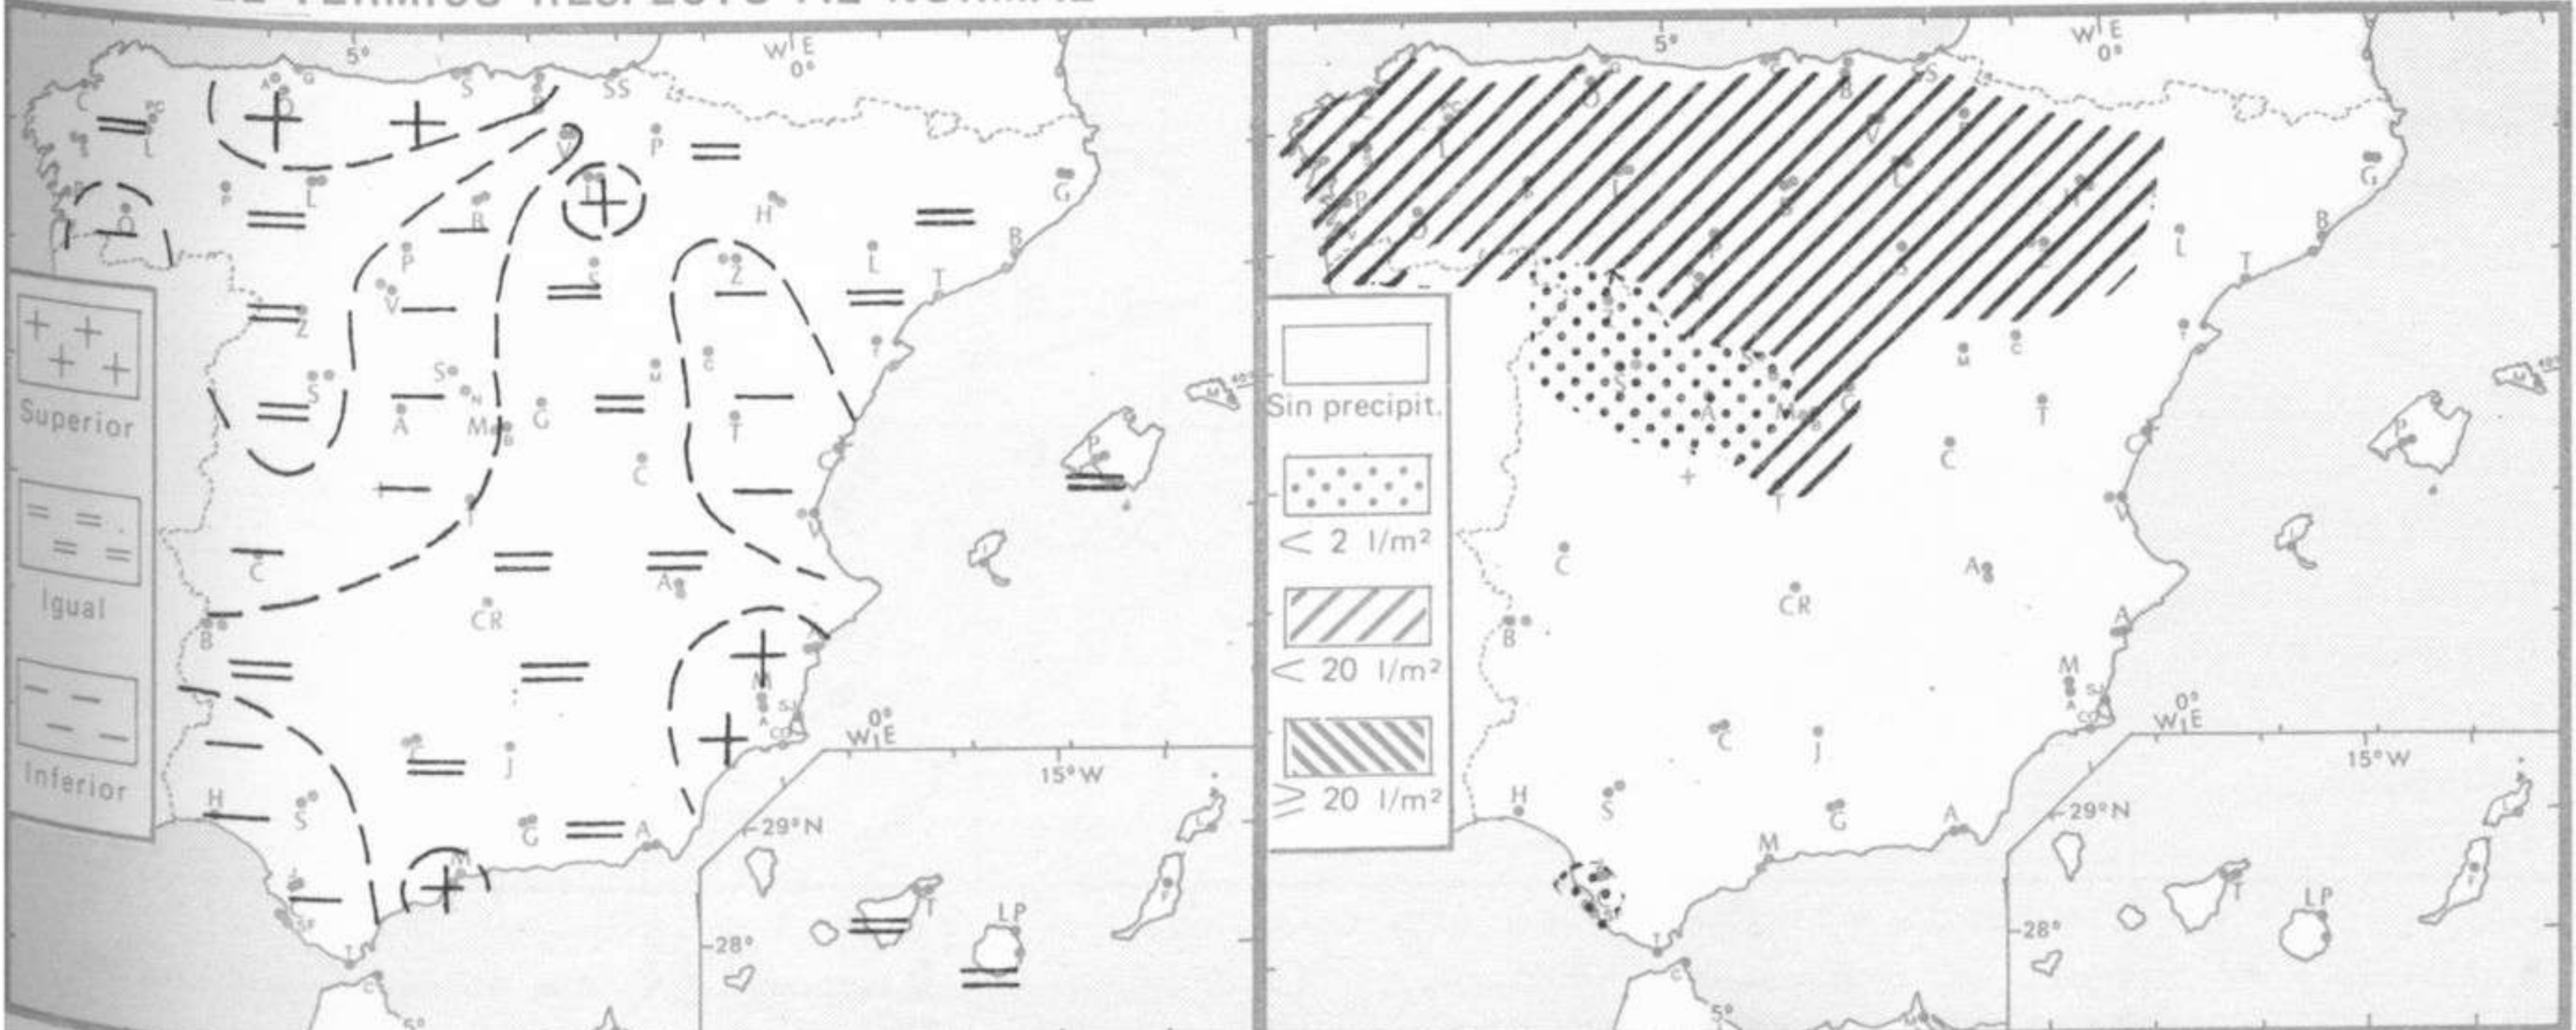

Vientos fuertes: Rachas de viento fuerte del oeste y suroeste muy aisladas e irregularmente distribuidas afectando principalmente, al suroeste, sistema Ibérico y Levante.

Temperaturas destacables: Han oscilado poco de los valores normales con máximas de ayer comprendidas entre 28º en Murcia y 13º en Burgos. Las mínimas de hoy oscilaron entre 5º en Teruel y 15º en Valencia, Ibiza y Las Palmas y 16º en Santa Cruz de Tenerife.

PRONOSTICO PARA MAÑANA:

Muy nuboso con chubascos o lluvias intermitentes en general débiles en la vertiente atlántica. En el Cantábrico **parcialmente** nuboso algunas precipitaciones muy aisladas. En el área mediterránea parcialmente nuboso con riesgo de algún chubasco o tormentas aisladas más probables en la región catalana.

TENDENCIA PARA LOS DIAS 1 Y 2.

Día 1: Parcialmente nuboso con algún chubasco aislado en la vertiente atlántica. Parcialmente nuboso en la vertiente mediterránea.

Día 2: Chubascos aislados con nubosidad variable en todas las regiones. Riesgo de tormentas en la vertiente mediterránea.

NIVEL TERMICO RESPECTO AL NORMAL

AREAS CON PRECIPITACION (12 h. ayer a 12 h. hoy)