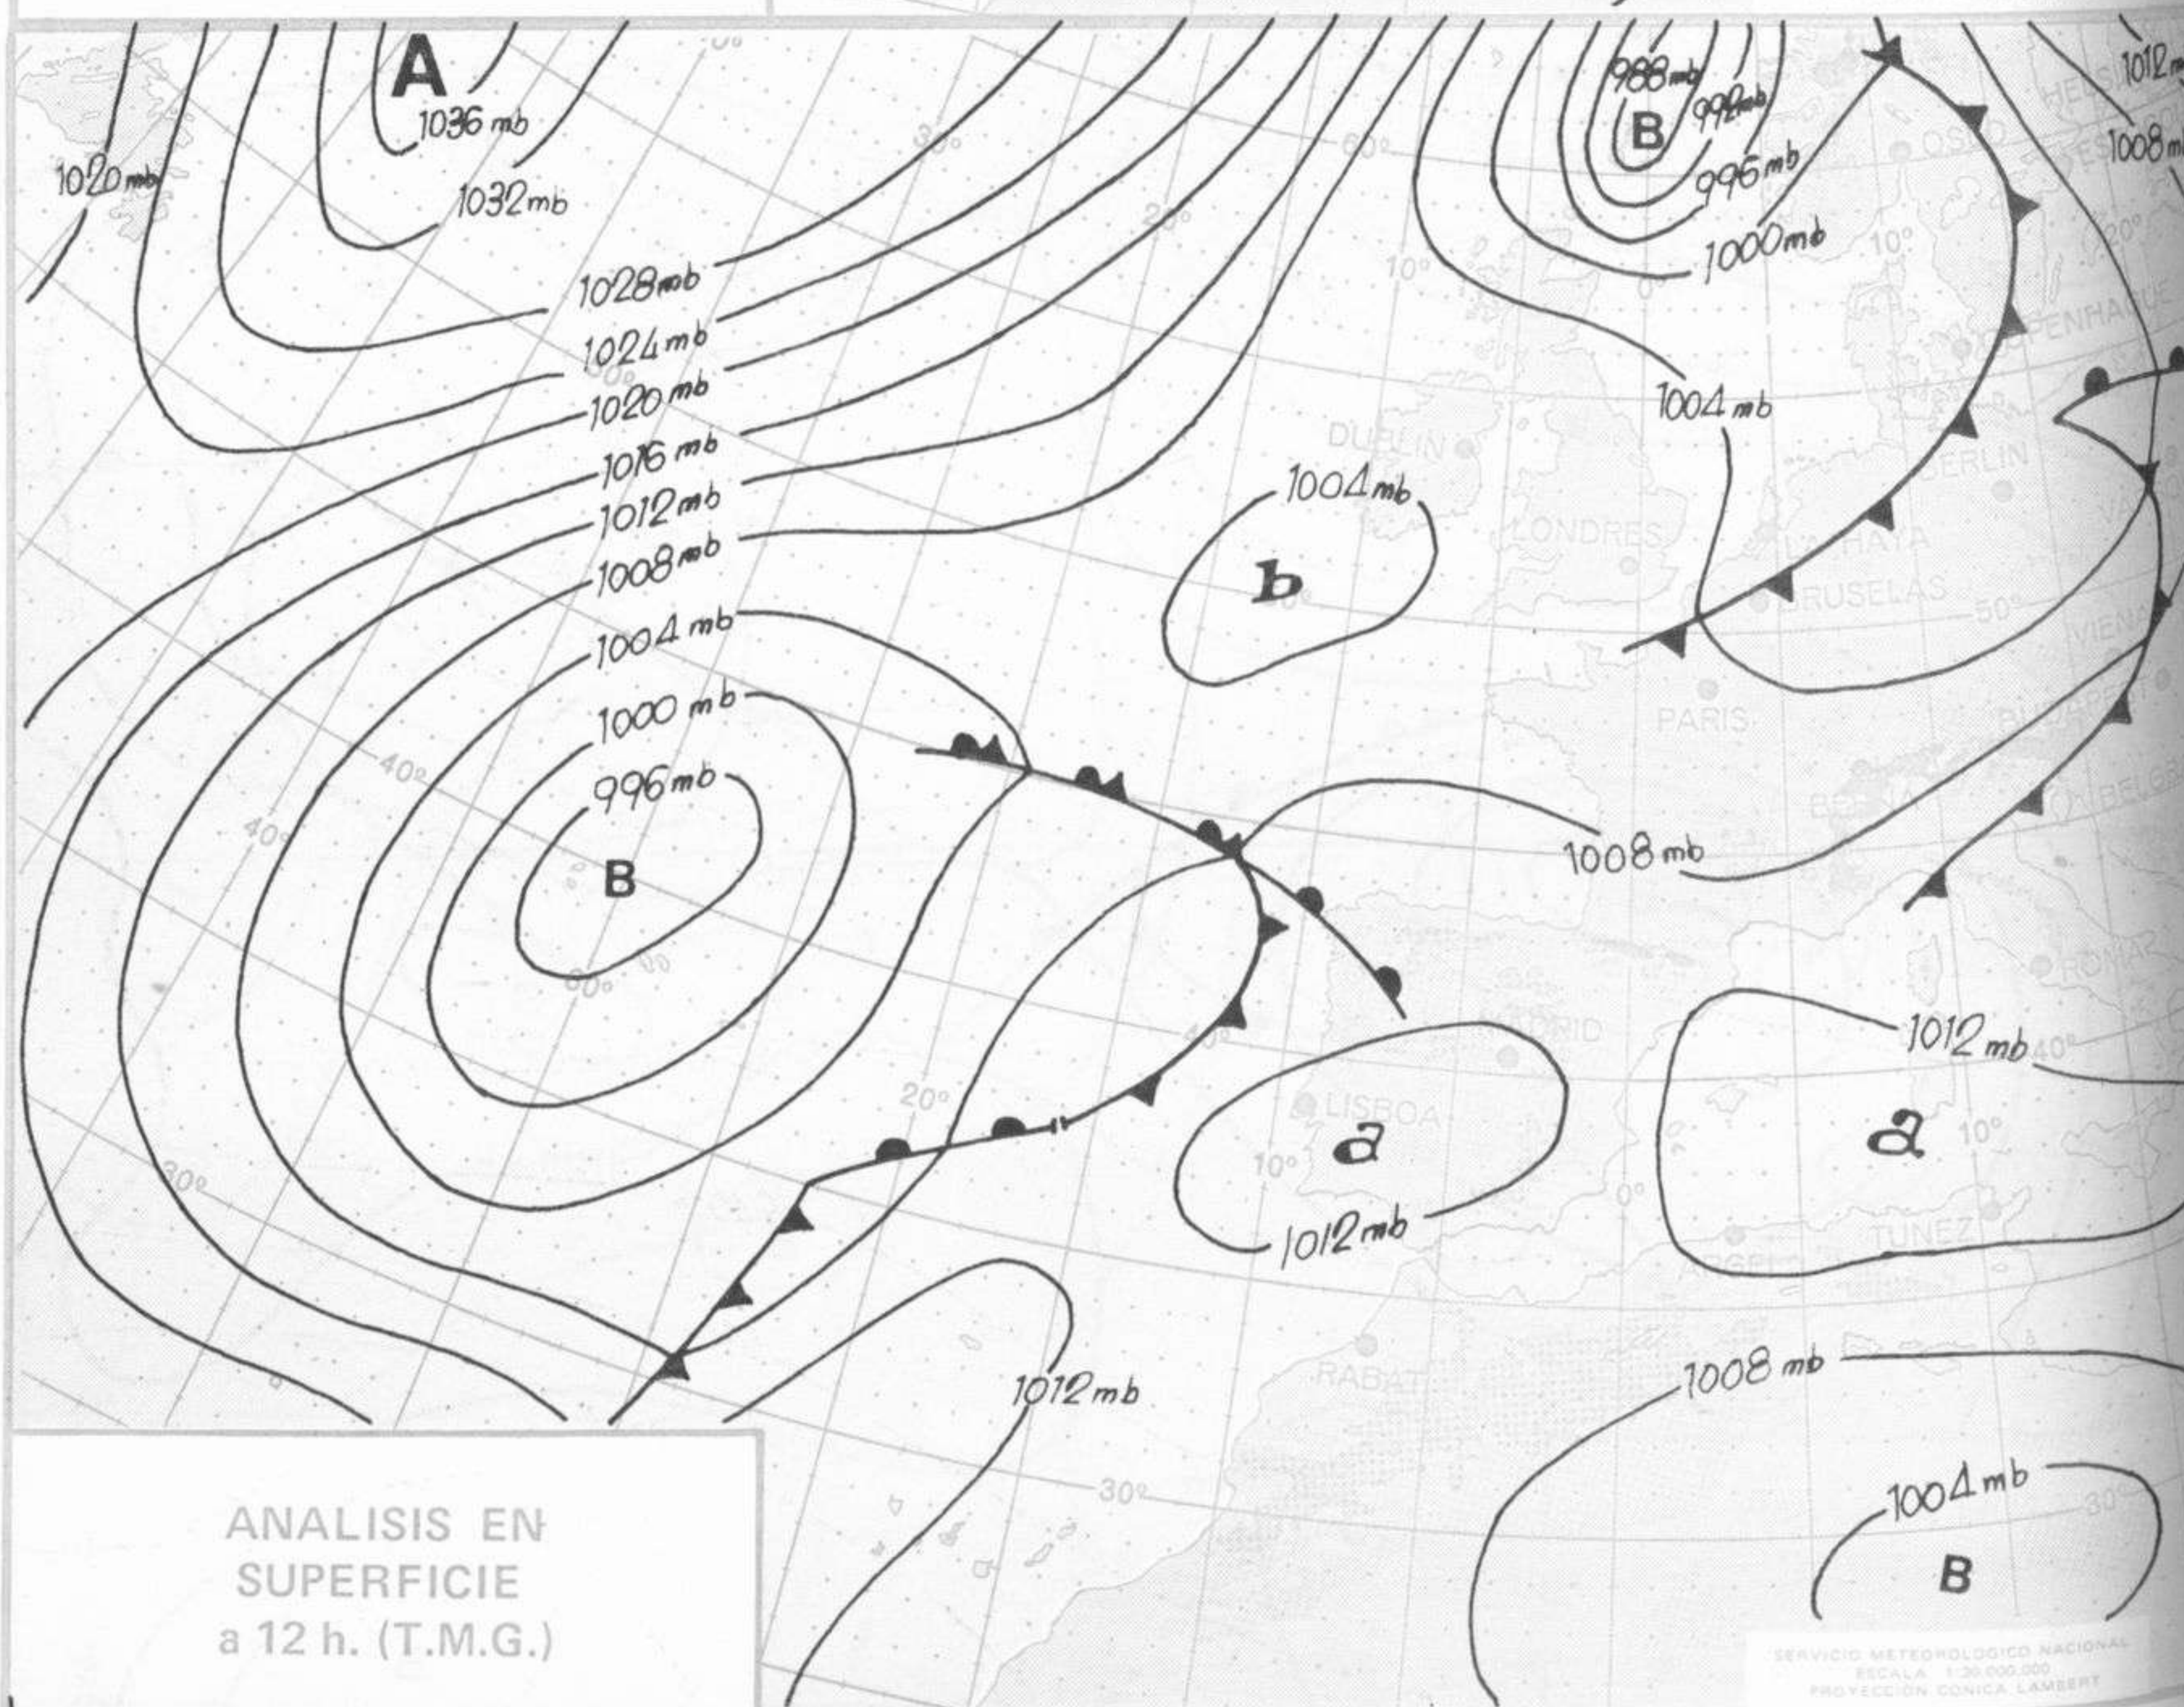

TOPOGRAFIA DE LA SUPERFICIE DE 500 mb. a 12 h. (T.M.G.)

SERVICIO METEOROLOGICO NACIONAL  
 ESCALA 1:30.000.000  
 PROYECCION CONICA LAMBERT

ANALISIS EN SUPERFICIE a 12 h. (T.M.G.)

SERVICIO METEOROLOGICO NACIONAL  
 ESCALA 1:30.000.000  
 PROYECCION CONICA LAMBERT