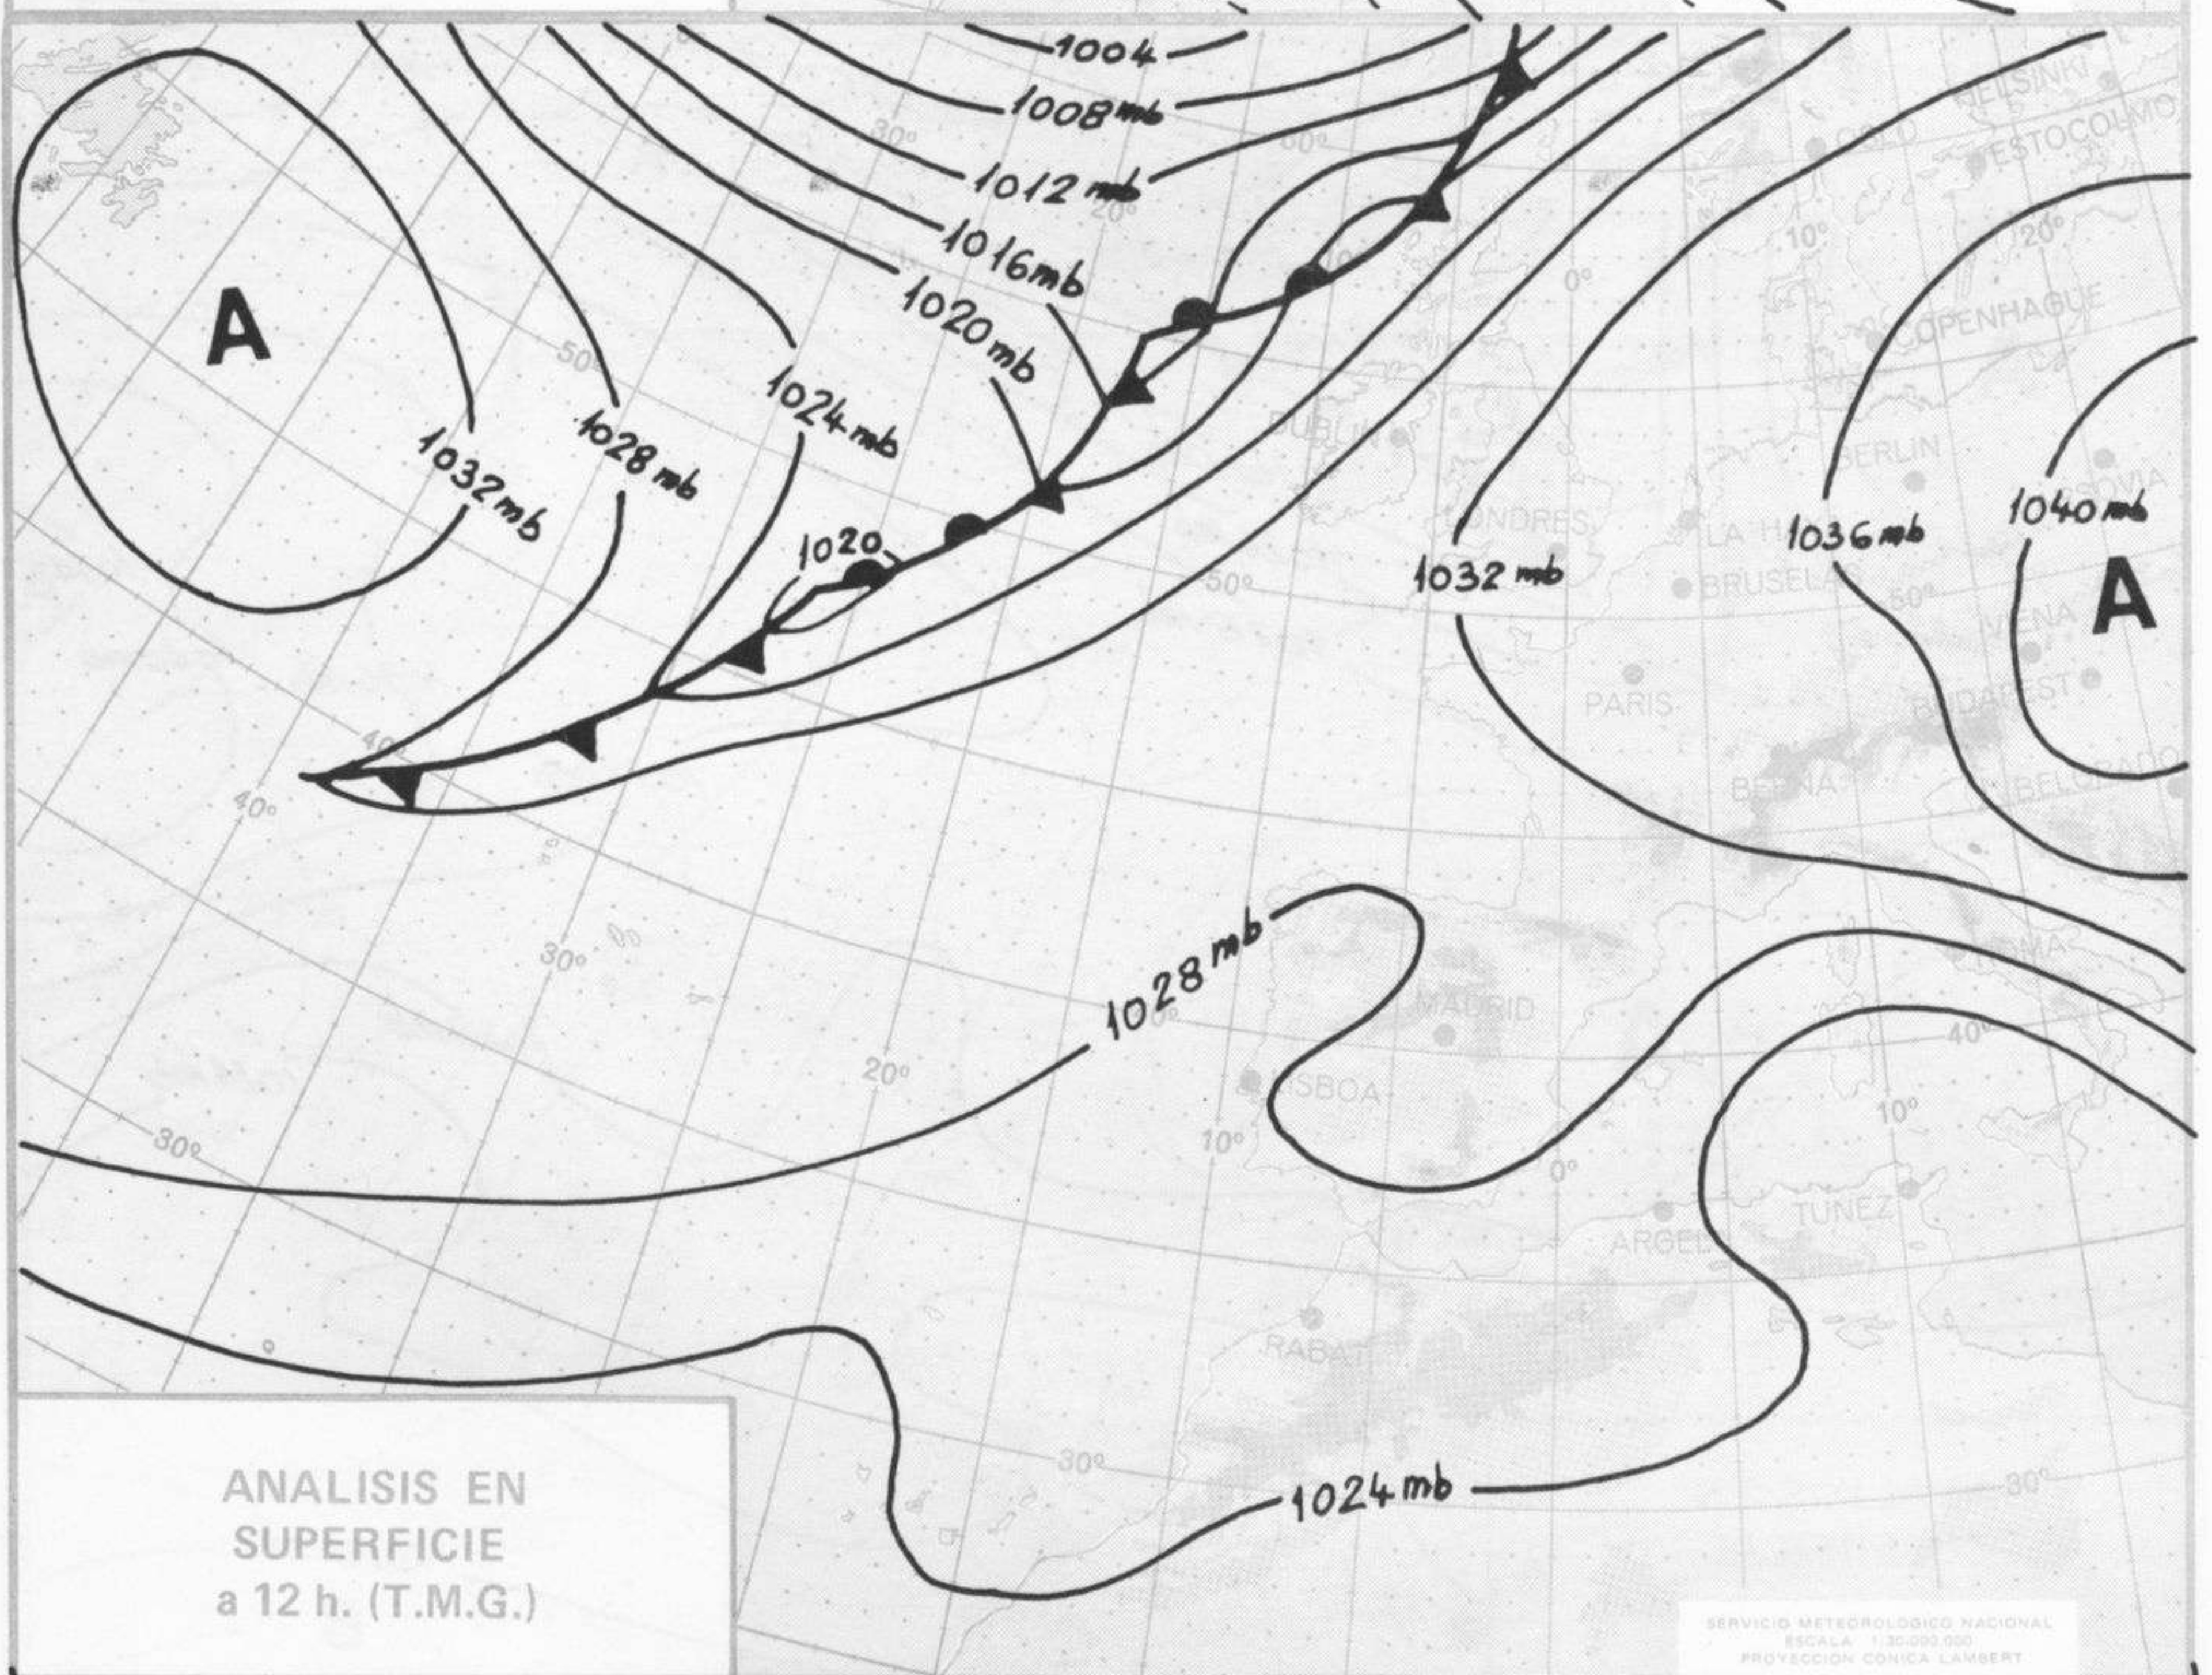

ANALISIS EN SUPERFICIE a 12 h. (T.M.G.)

SERVICIO METEOROLOGICO NACIONAL
ESCALA 1:30.000.000
PROYECCION CONICA LAMBERT