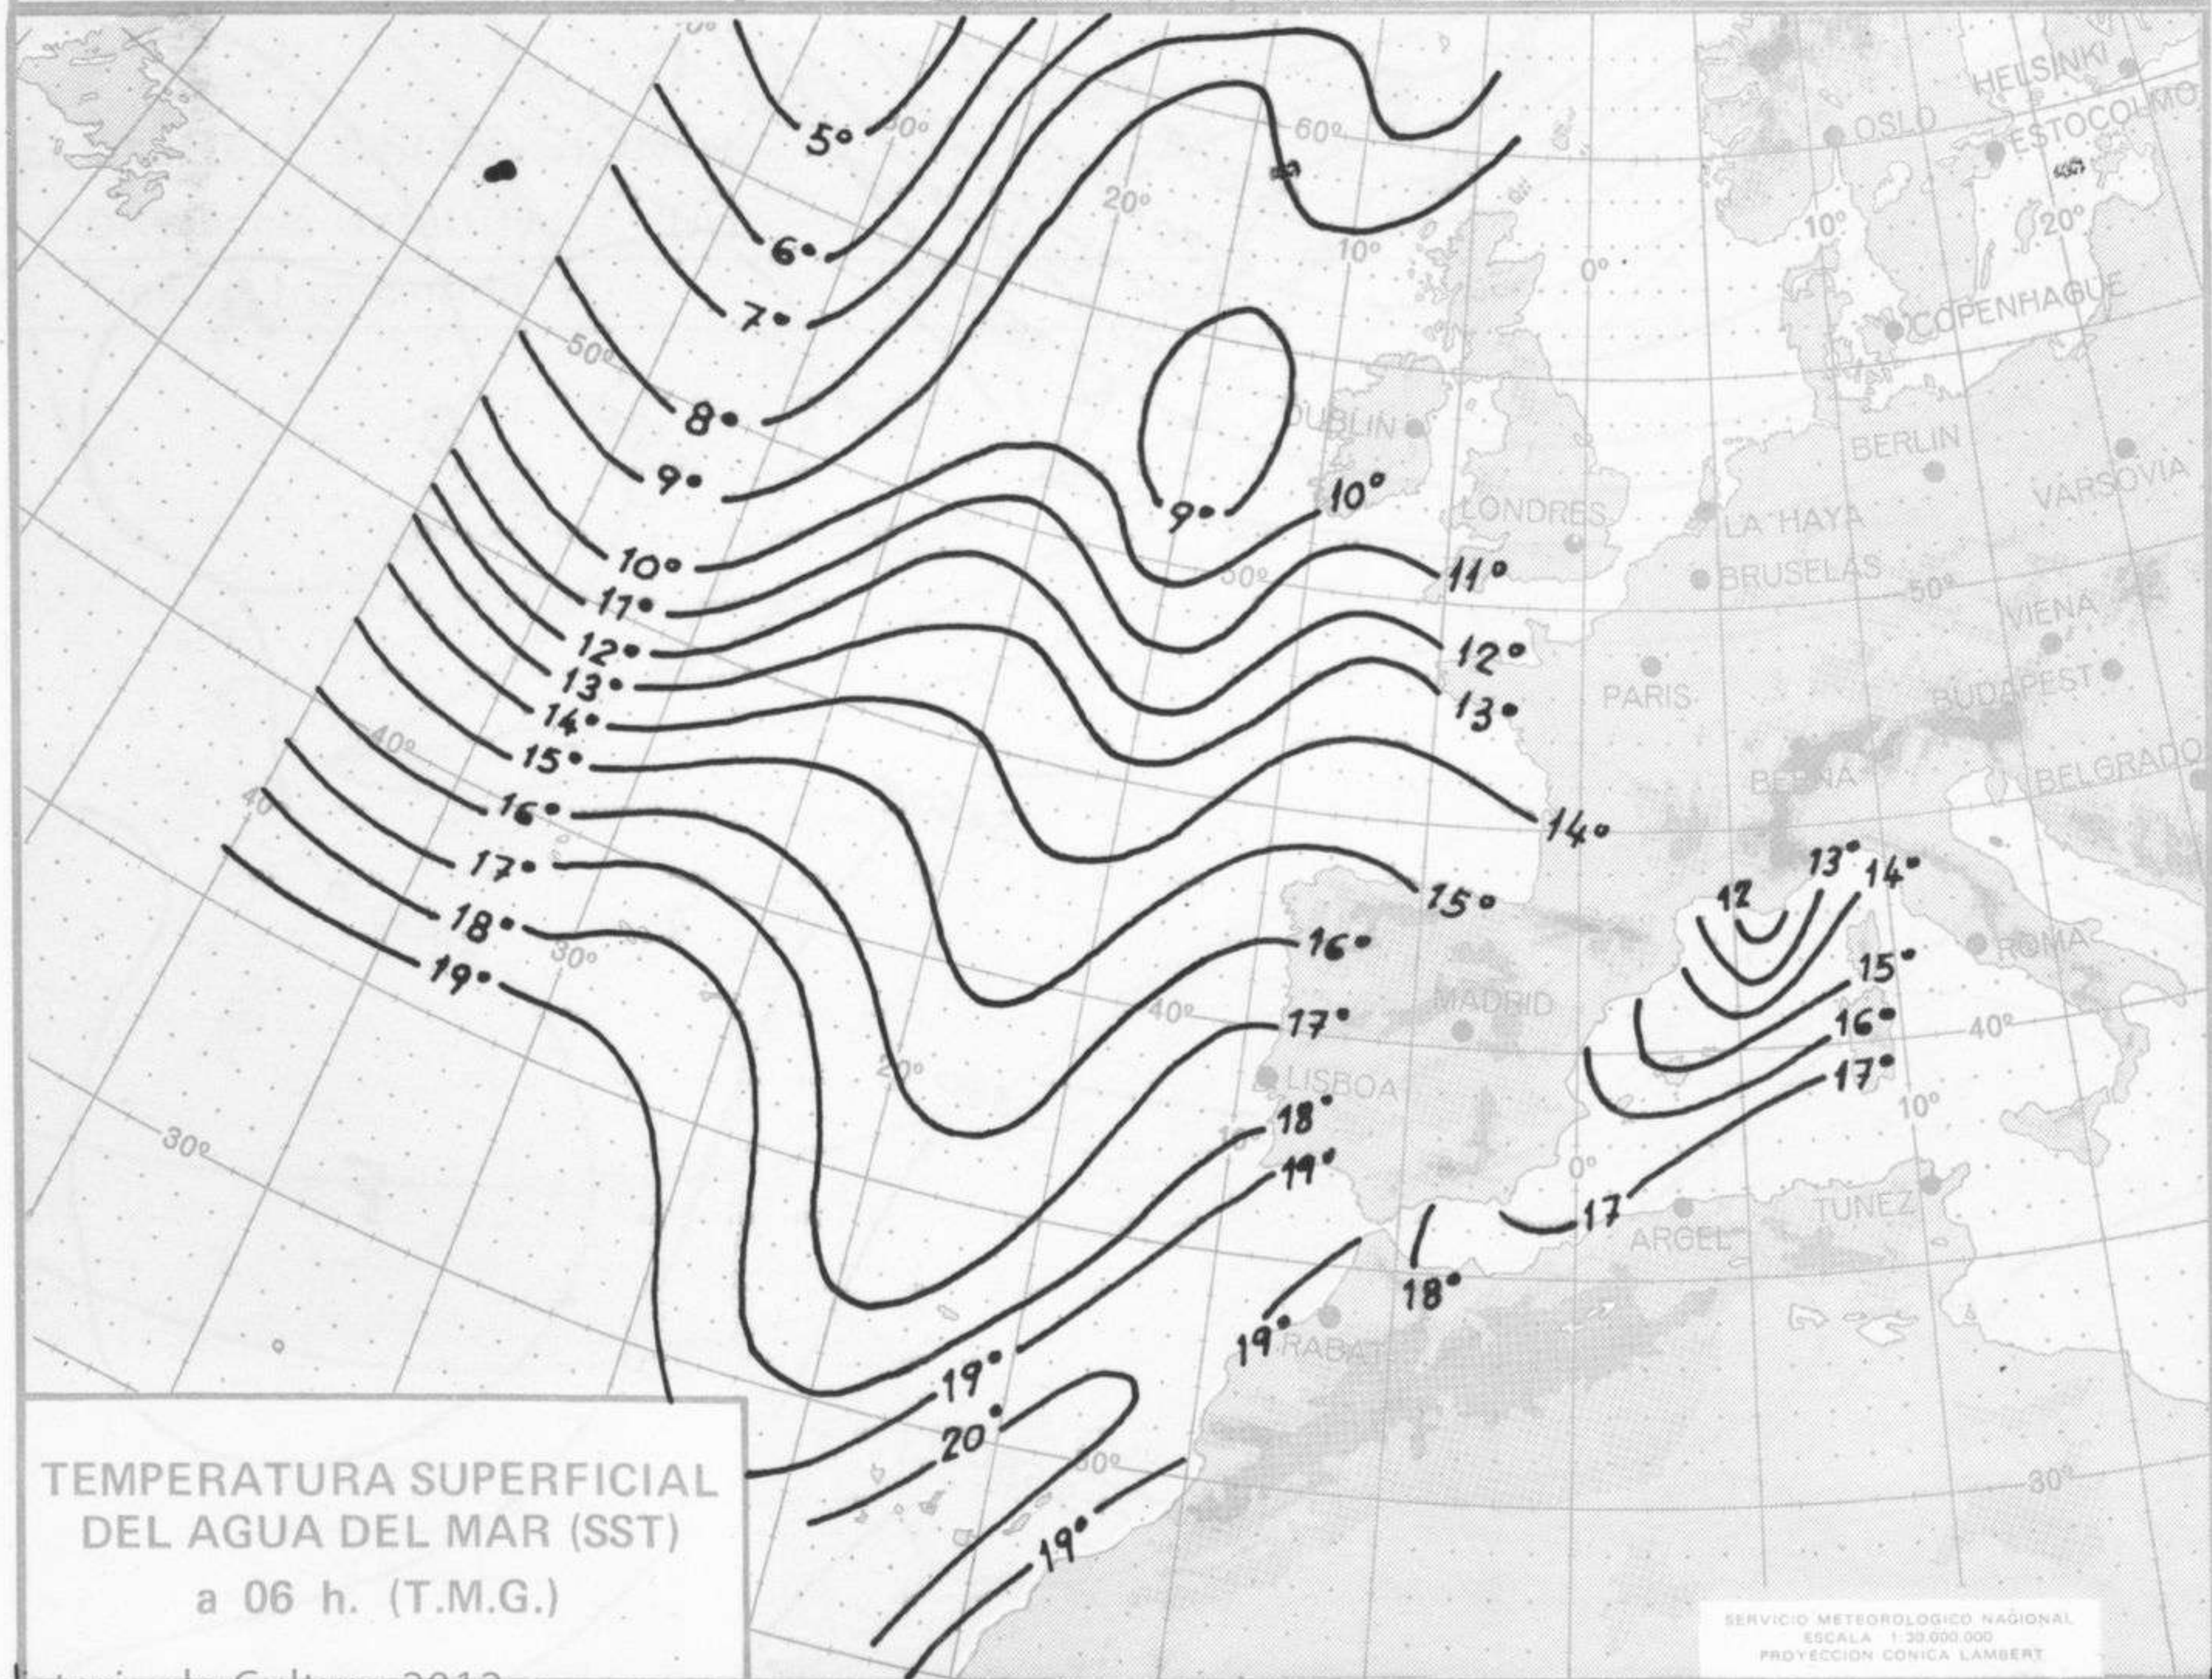

TOPOGRAFIA DE LA SUPERFICIE DE 500 mb. a 12 h. (T.M.G.)

ANALISIS EN SUPERFICIE a 12 h. (T.M.G.)

SERVICIO METEOROLOGICO NACIONAL  
 ESCALA 1:30.000.000  
 PROYECCION CONICA LAMBERT

COMPLEMENTO A LA INFORMACION TECNICA DIARIA