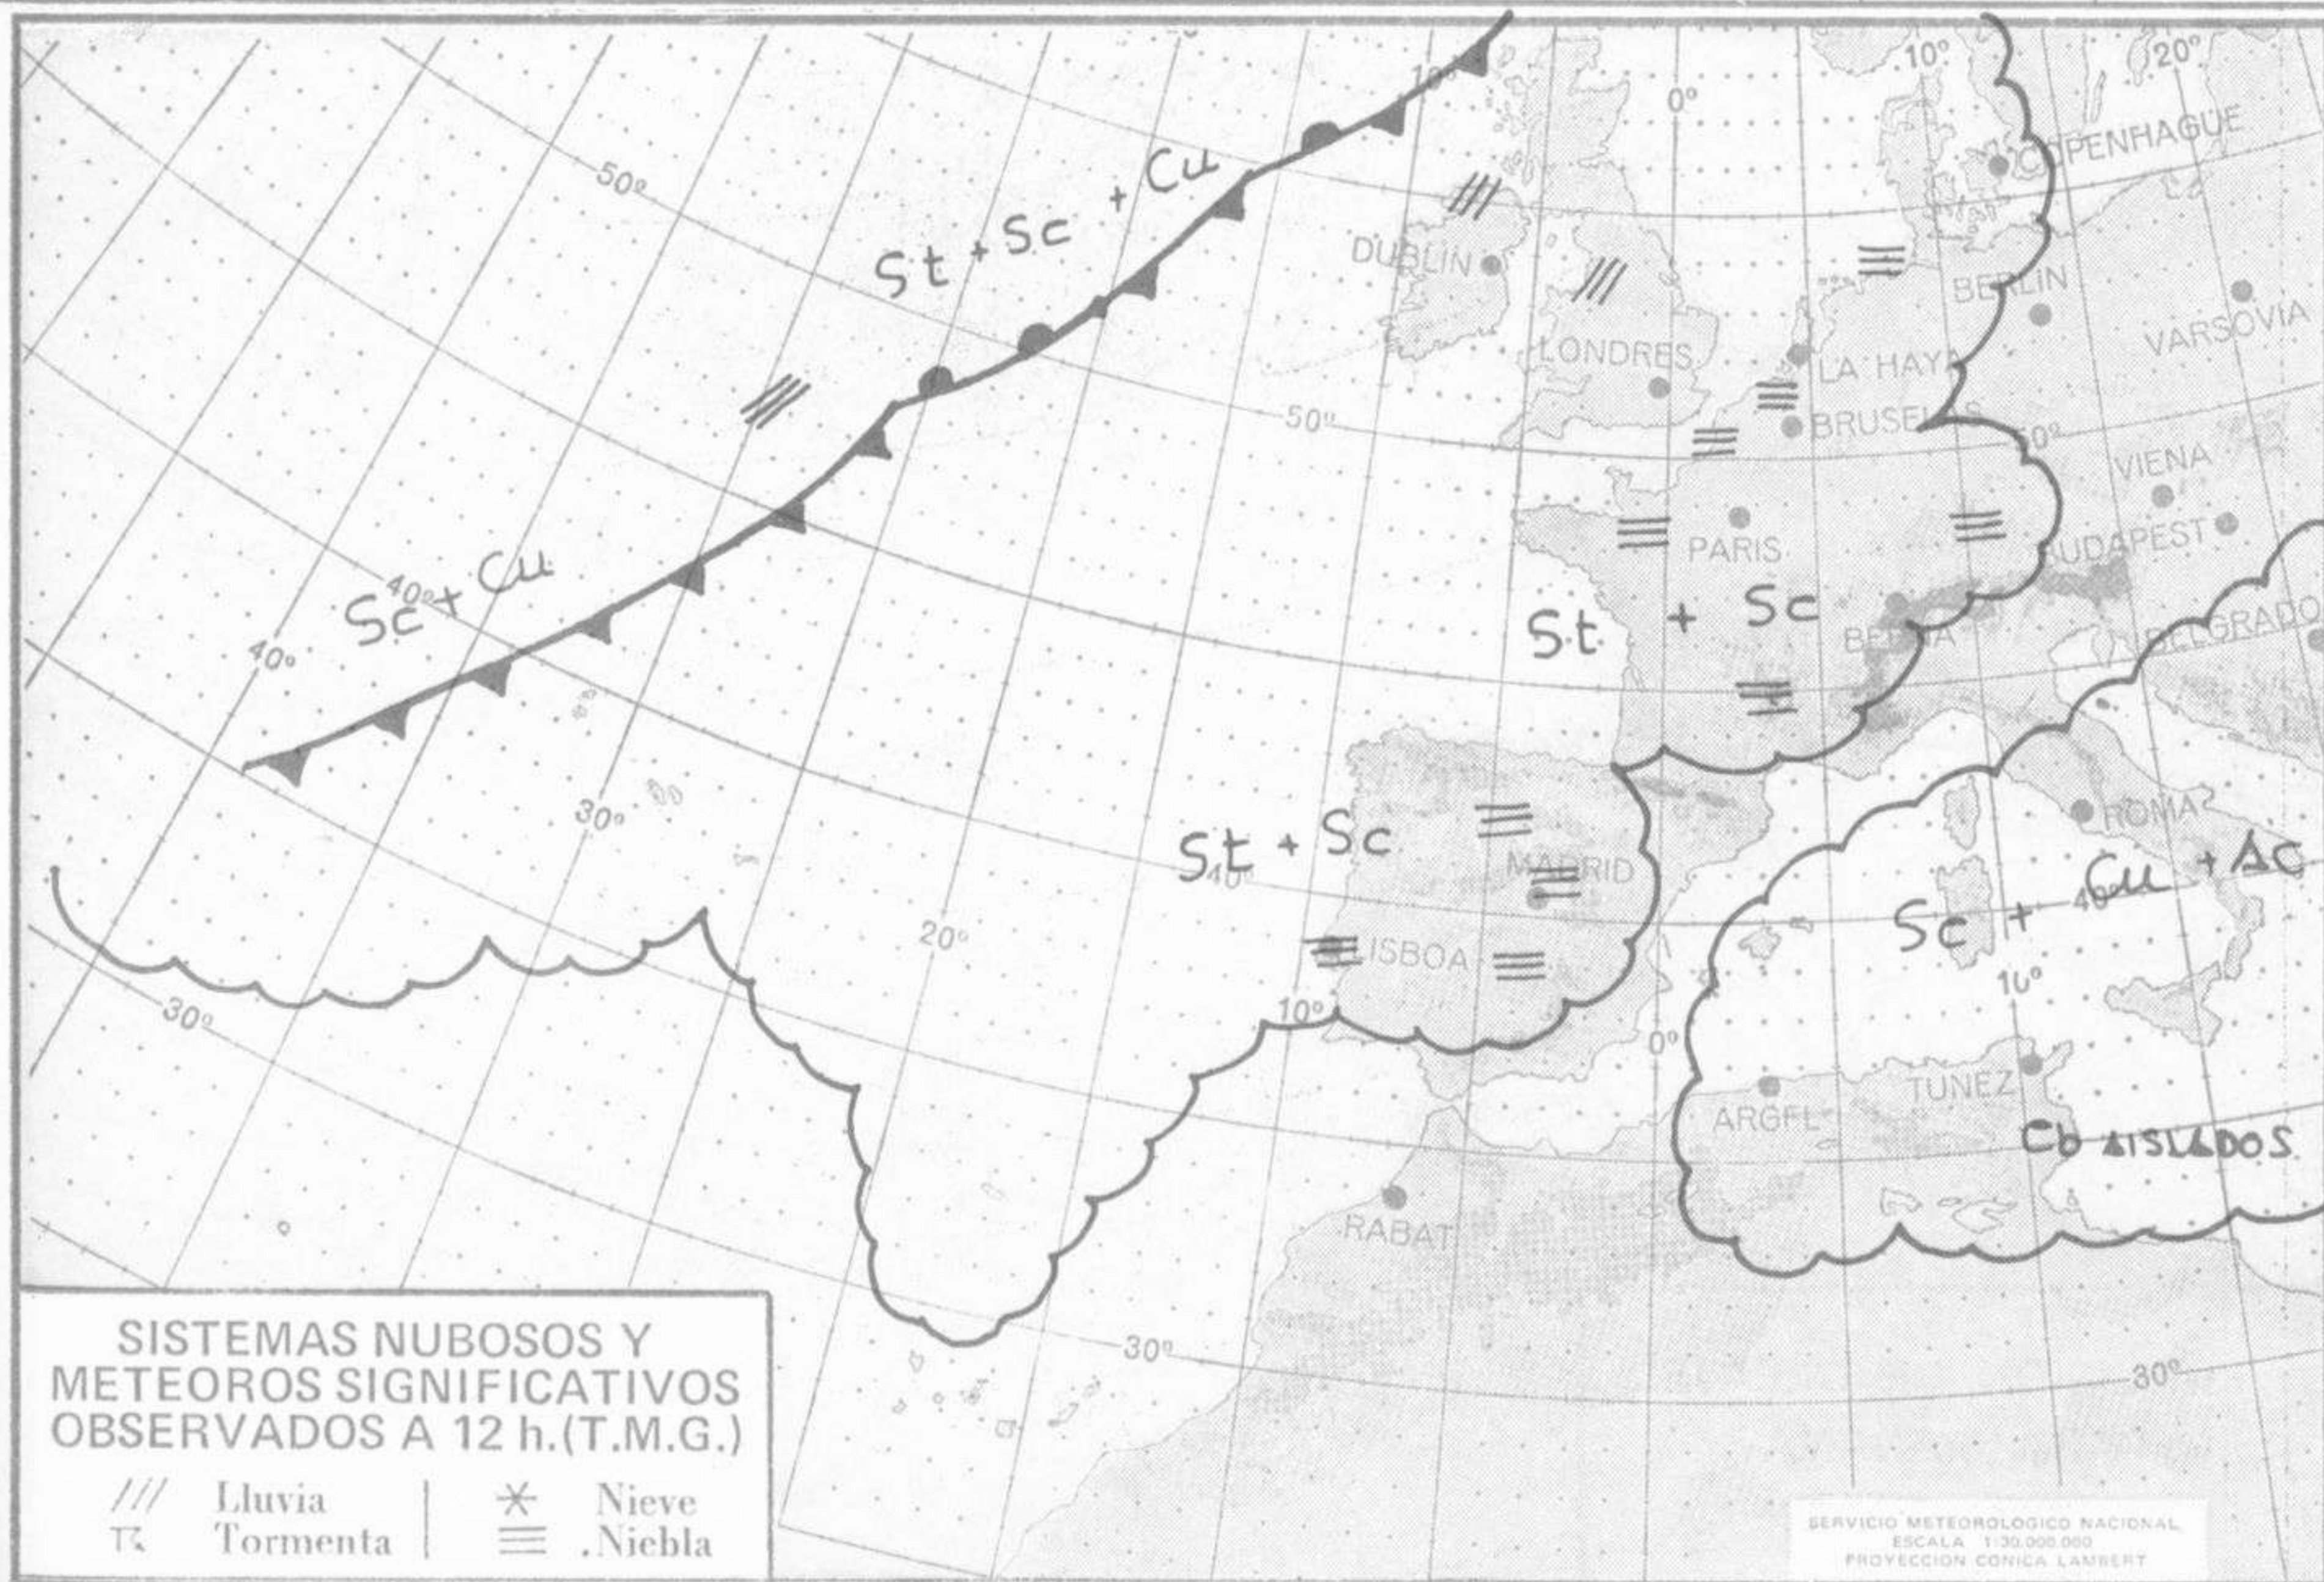

Estaciones	Temperaturas (°C)			Precipitación (l/m²)		Horas de sol ayer	Meteoros significativos			
	Máxima de ayer	Mínima de hoy	12 horas de hoy	06 ayer a 06 hoy	Hoy 06-12		18 horas de ayer	00 horas de hoy	06 horas de hoy	12 horas de hoy
Castellón de la Plana	15	6		ip		5.3	☉		☉	
Valencia (A)	14	7	12			7.5	☉	☉	☉	☉
Valencia	15						☉			
Alicante (A)	15	8	13		ip	6.9	☉	☉	☉	☉
Alicante	16	7		ip		7.9	☉			
Murcia (A)	16	6	12			2.3	☉			☉
Murcia	16	8	13			5.3	☉			☉
Cartagena	12	9	10				☉			☉
San Javier	16	7	13				☉			☉
Sevilla (A)	16	5	12			8.0	☉			☉
Córdoba (A)	15	1	7			8.6	☉	☉		☉
Jaén	14	2					☉			☉
Granada (A)	13	2	2			7.6	☉			☉
Huelva	17	6				7.7	☉			
Jerez de la Frontera (A) ...	18	4	13				☉	☉		☉
Cádiz	17	10	11			9.0	☉			☉
San Fernando	17	8	15			6.8	☉			☉
Tarifa	17		15	ip			☉			☉
Málaga (A)	18	12	15			0.7	☉	☉		☉
Almería (A)	18	10	16			7.8	☉	☉		☉
Palma de Mallorca (A)	13	4	12	2		3.2	☉	☉		☉
Mahón (A)	13	7	12	8		3.5	☉	☉	☉	☉
Ibiza (A)	16	9	X	3		5.5	☉	☉		☉
Santa Cruz de Tenerife (A)...	15	10	13			6.1	☉	☉		☉
Santa Cruz de Tenerife	20	14	19			8.5	☉			☉
Las Palmas (A)	20	15	19			6.6	☉	☉		☉
Fuerteventura (A)	21	14	18			7.2	☉			☉
Lanzarote (A)	20	15	19				☉			☉
Ceuta	15		14				☉			☉
Melilla		9	15			8.2	☉			☉