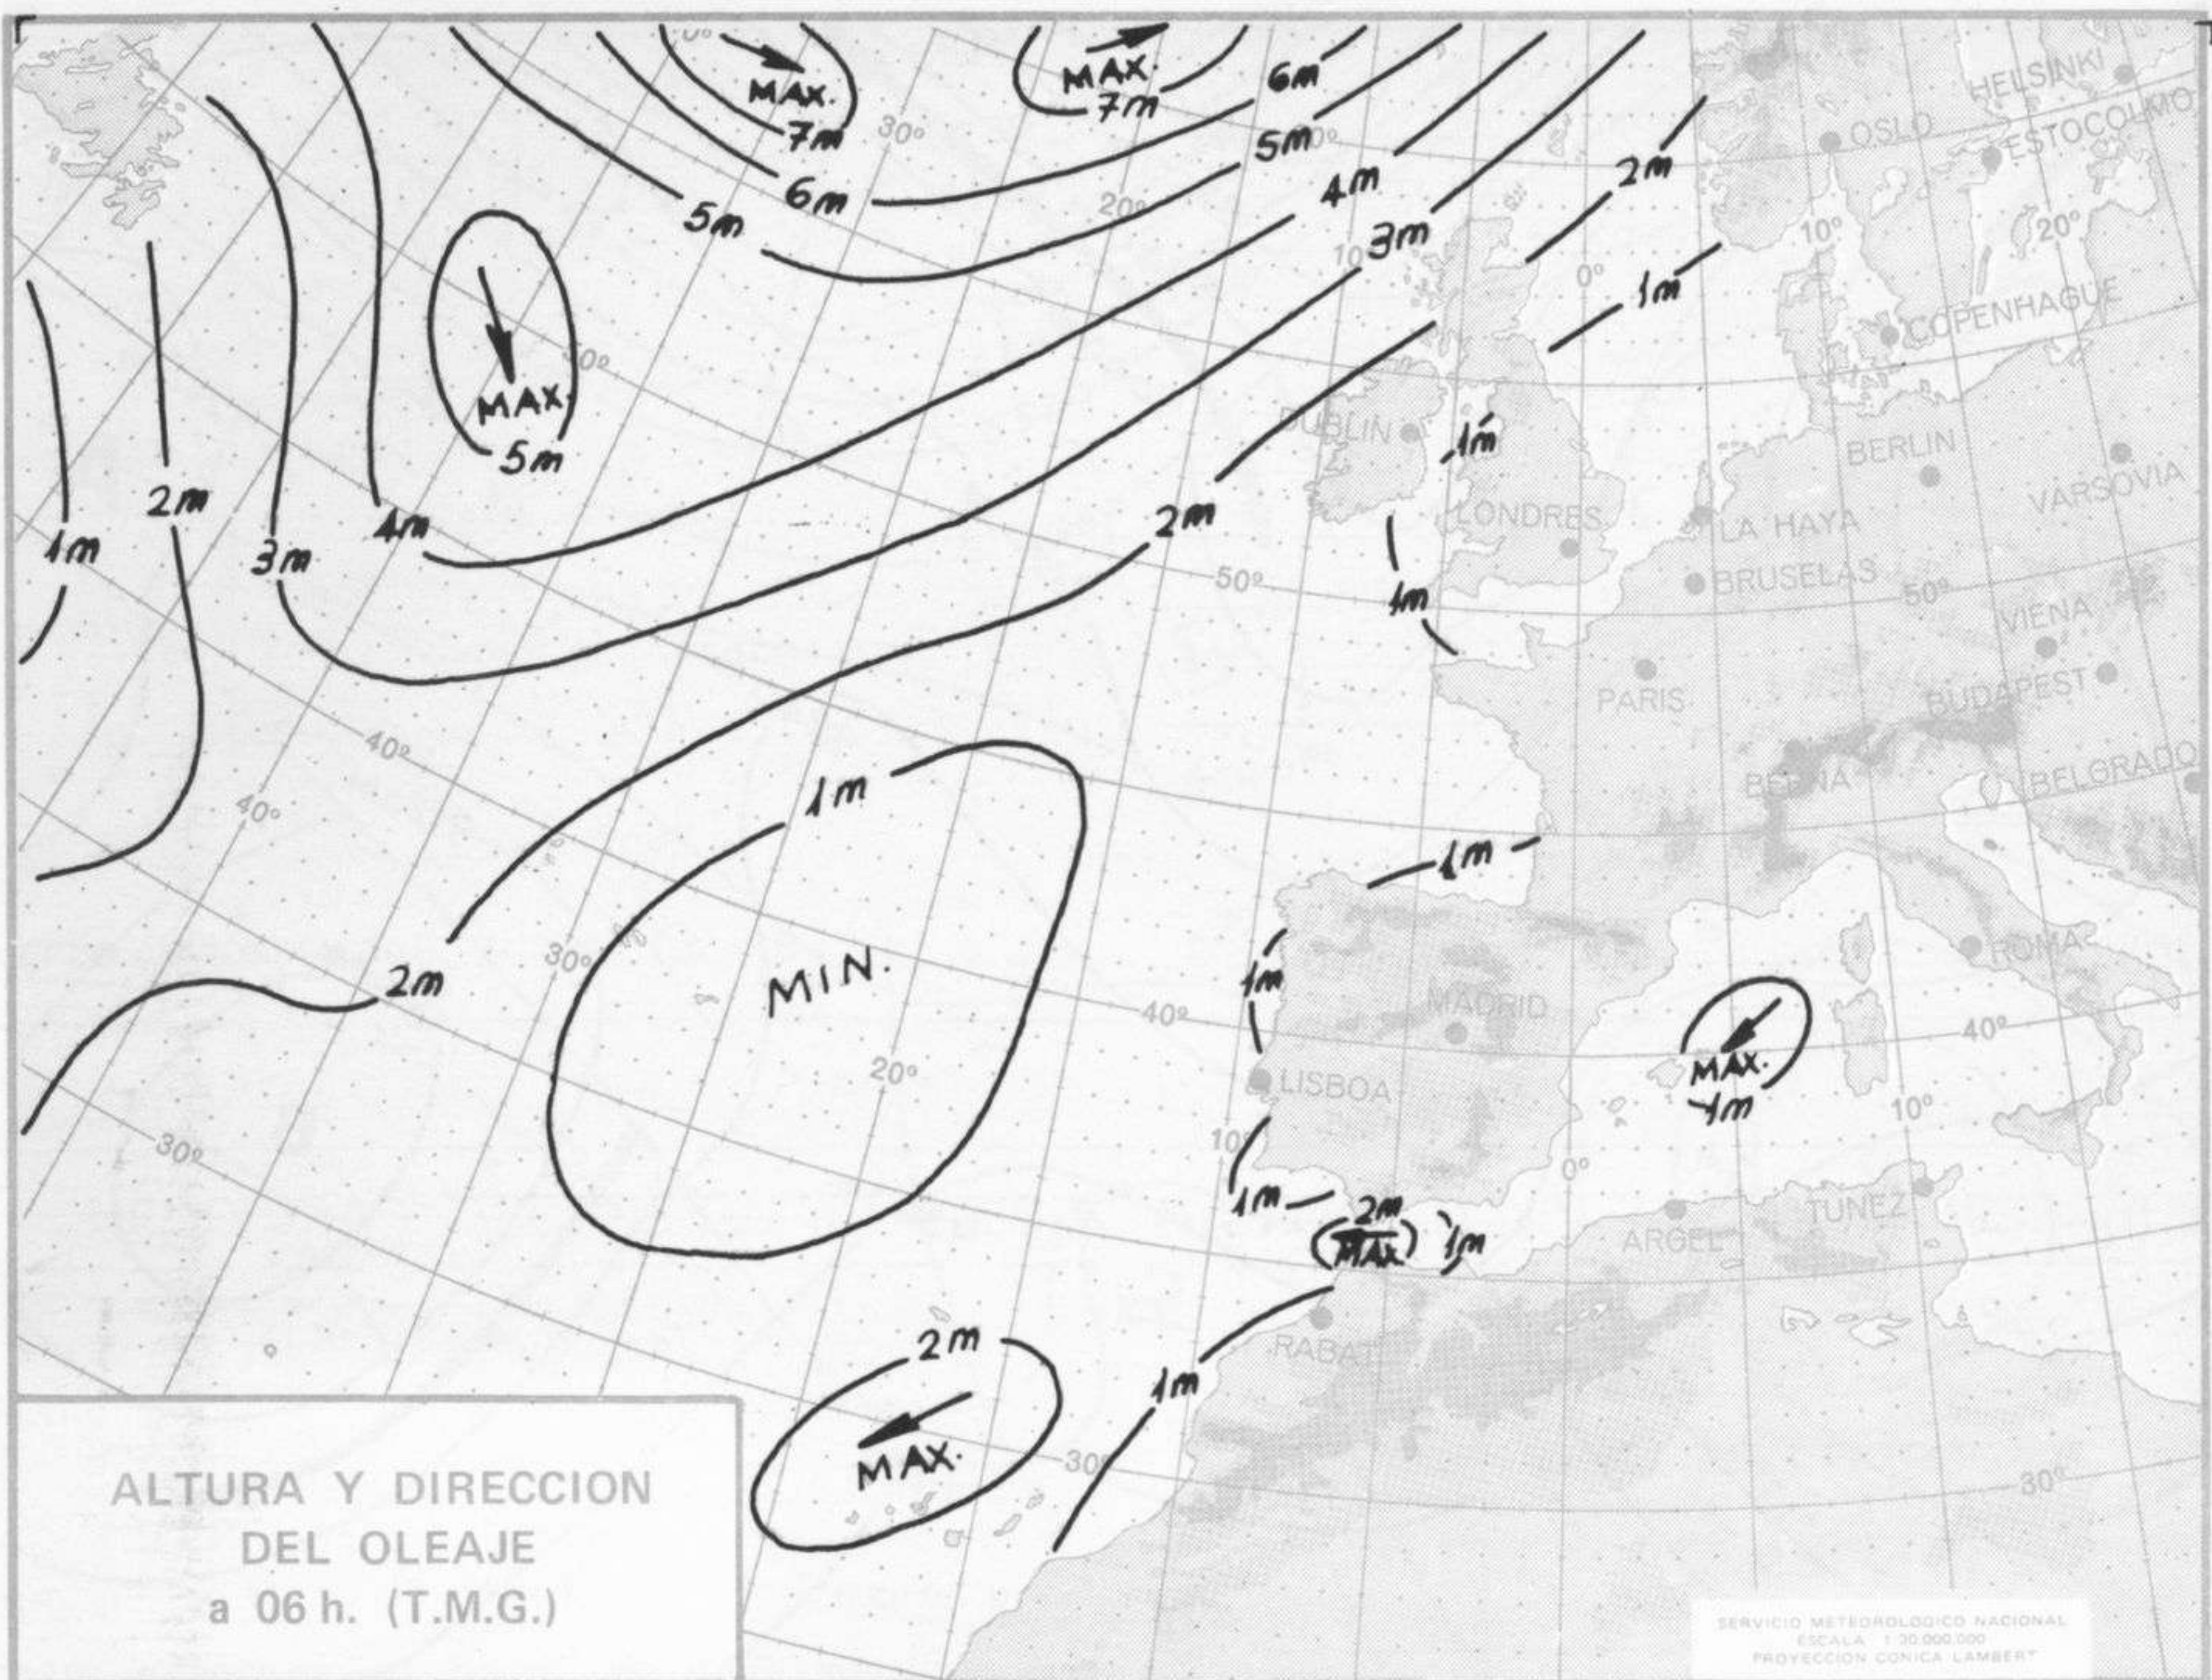

TOPOGRAFIA DE LA SUPERFICIE DE 500 mb. a 12 h. (T.M.G.)

ANALISIS EN SUPERFICIE a 12 h. (T.M.G.)

SERVICIO METEOROLOGICO NACIONAL  
 ESCALA 1:30.000.000  
 PROYECCION CONICA LAMBERT

COMPLEMENTO A LA INFORMACION TECNICA DIARIA