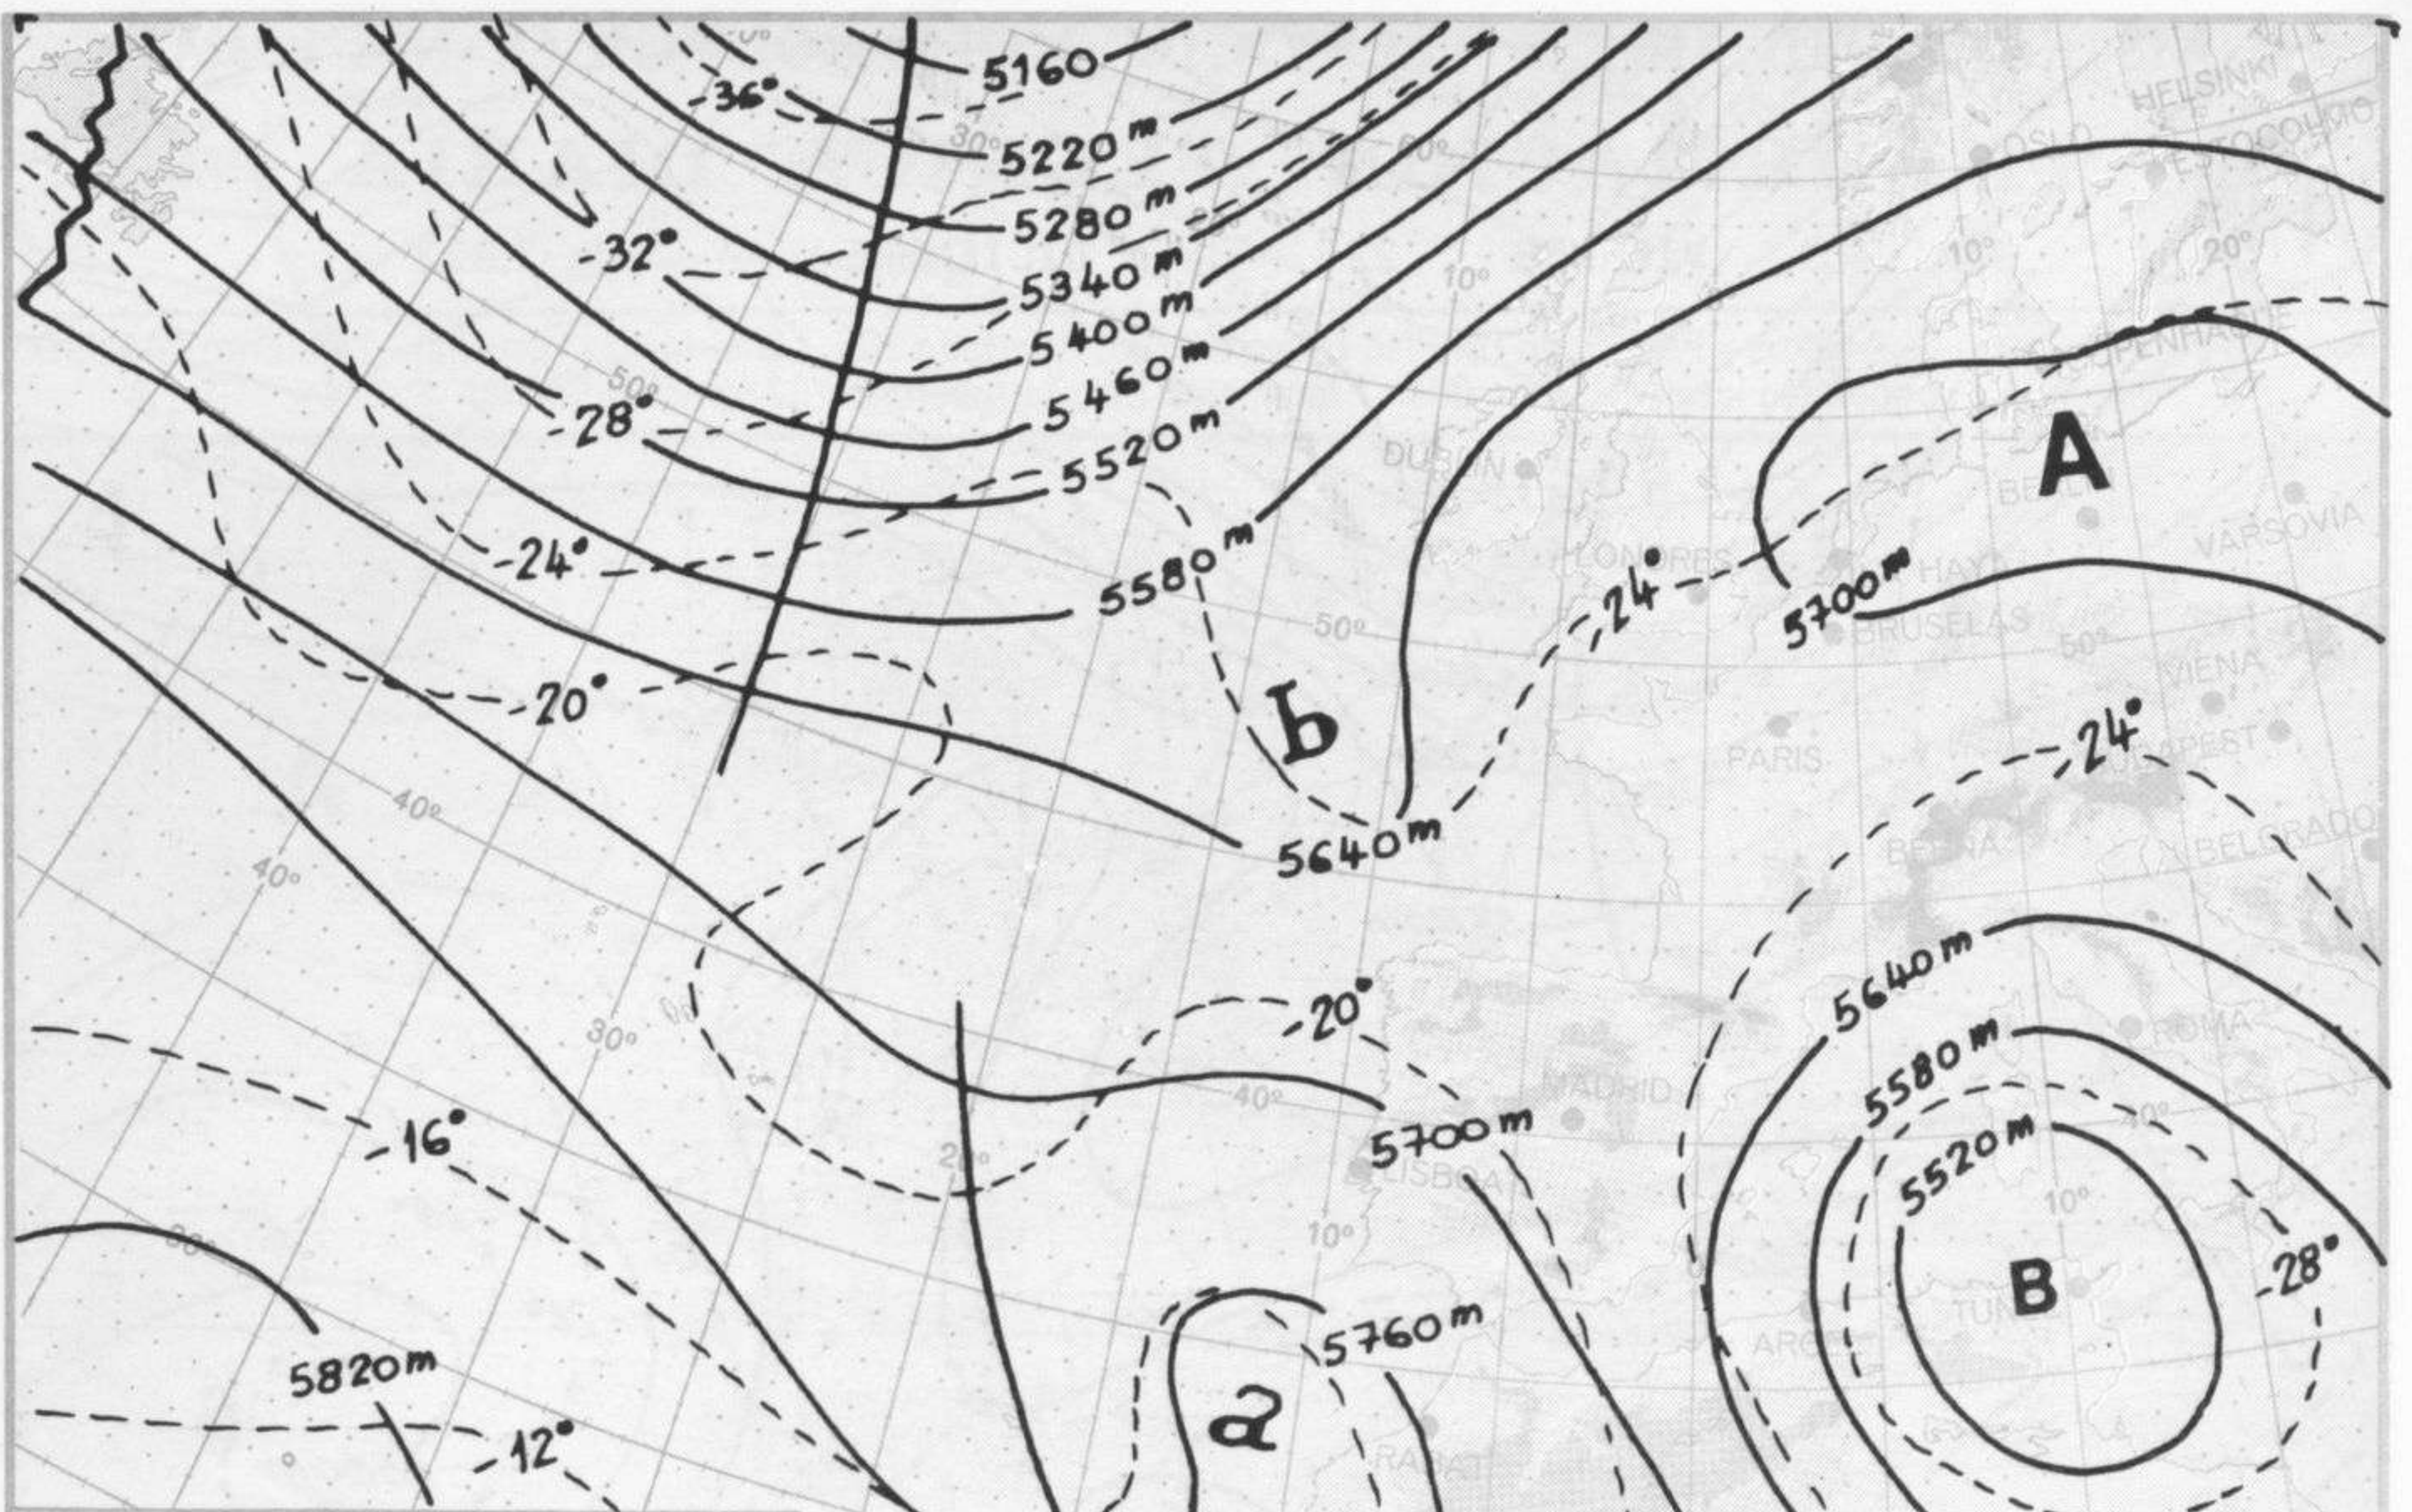

TOPOGRAFIA DE LA SUPERFICIE DE 500 mb. a 12 h. (T.M.G.)