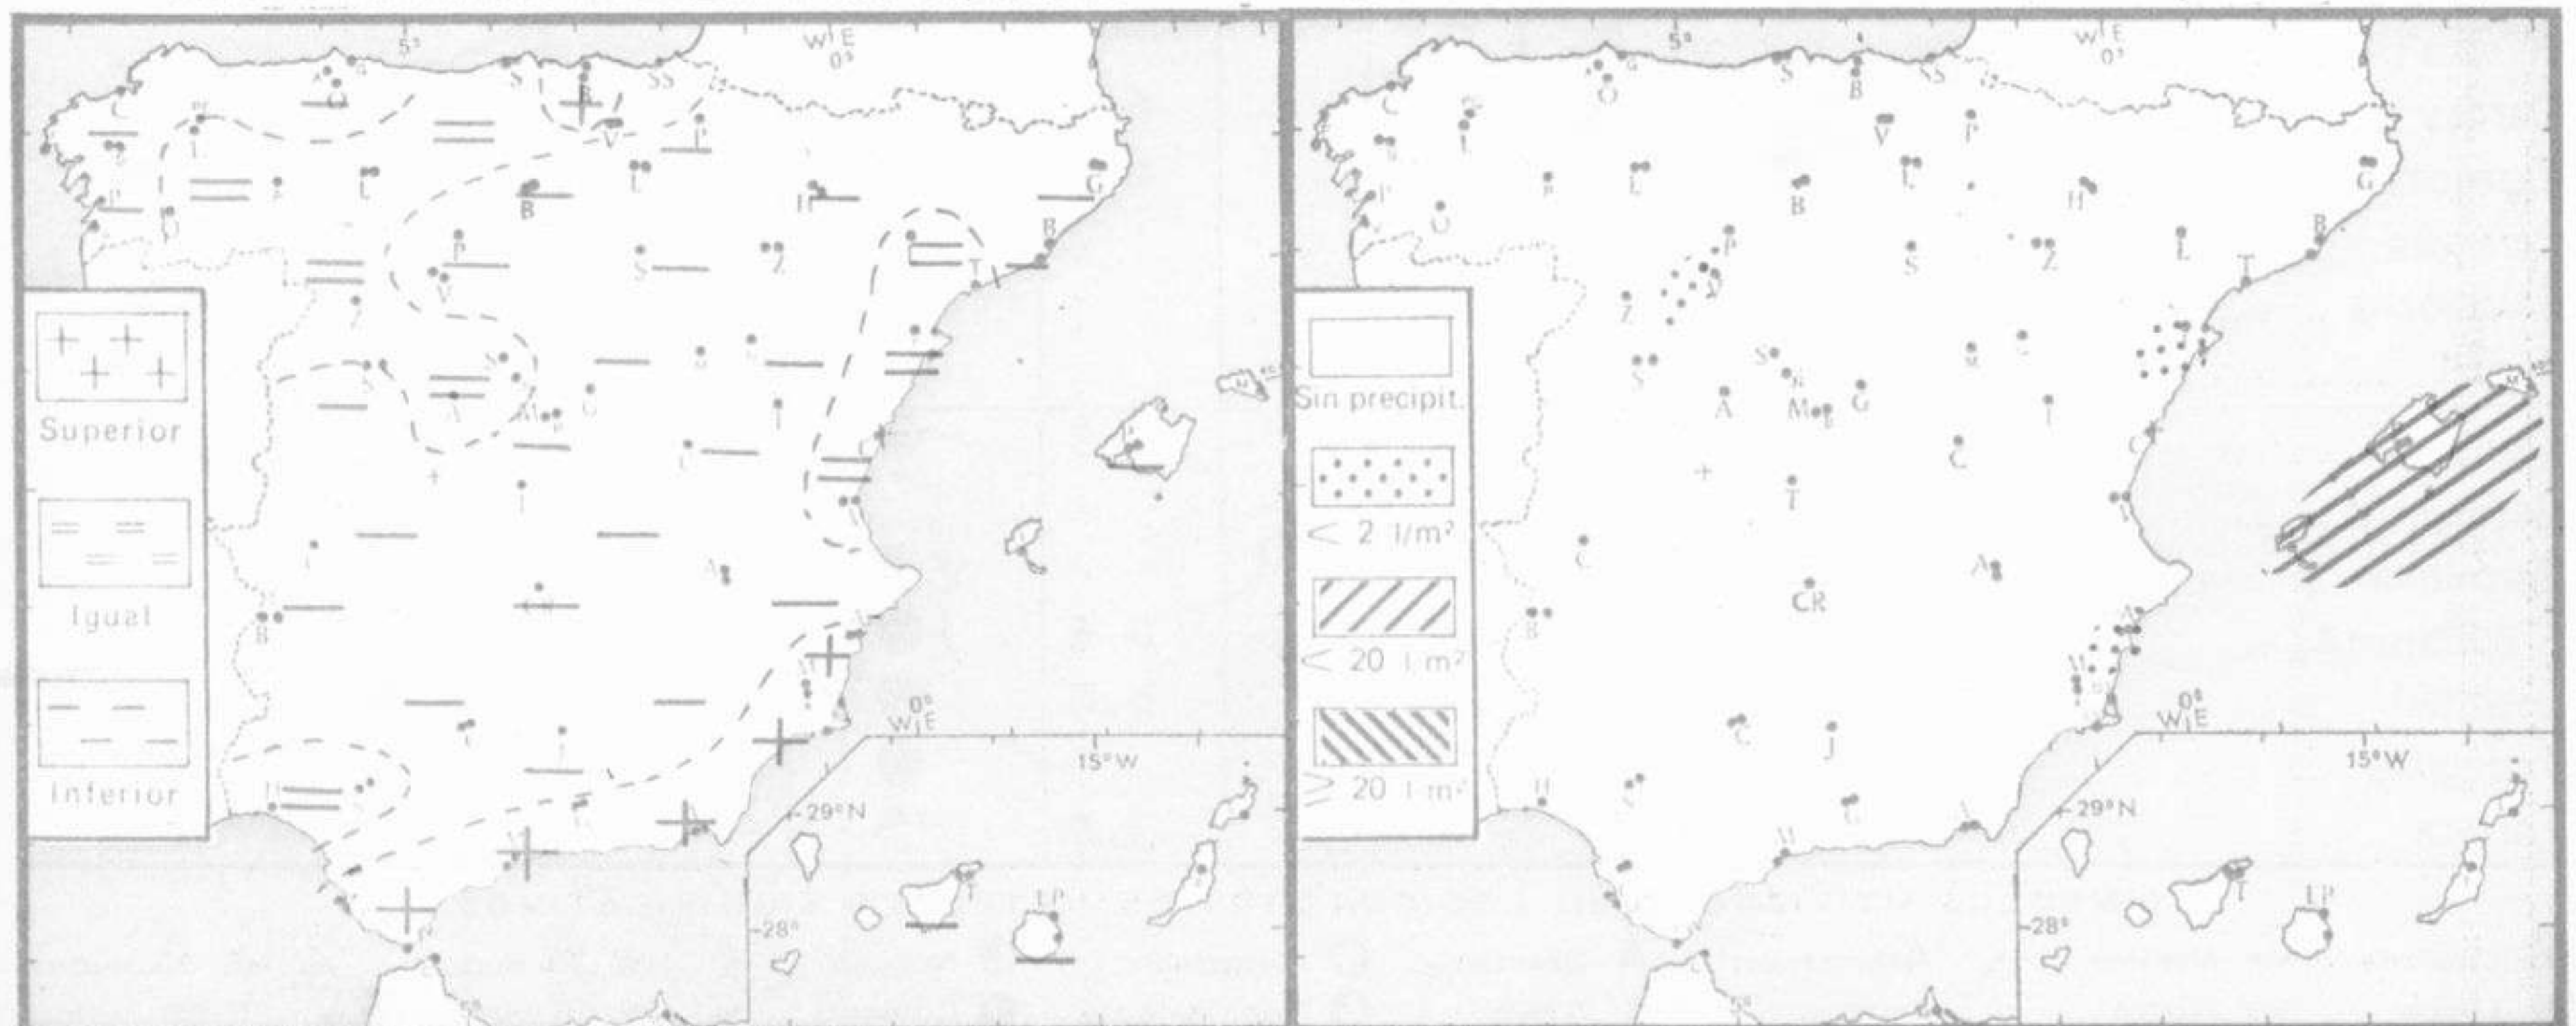

TIEMPO PASADO (de 12 horas de ayer a 12 horas, T.M.G., de hoy):

Nubosidad y precipitaciones: Se han registrado precipitaciones en Baleares y muy dispersas y débiles en Levante. Se han formado bancos de niebla en el Duero, Centro, La Mancha, Extremadura y puntos de Galicia, Cantábrico, Cataluña, alto Ebro y Aragón.

Vientos fuertes. No se registrarón.

Temperaturas destacables: Máximas extremas de ayer entre capitales de provincia: 0º en Valladolid, 18º en Málaga y Almería y 20º en Canarias. Mínimas extremas de hoy 5º bajo cero en Soria, 12º en Málaga y de 14º a 15º en Canarias.

PRONOSTICO PARA MAÑANA:

Parcialmente nuboso en el área mediterránea con algún chubasco en Baleares y costa de Levante. En las demás regiones cielo casi despejado con formación de nieblas o nubes bajas en el Cantábrico, Galicia y puntos del interior. Parcialmente nuboso en Canarias.

TENDENCIA PARA LOS DIAS .....24...Y...25..

Día 24: Disminución de la nubosidad en el área mediterránea. Aumento de la nieblas en la vertiente atlántica. Aumento de temperaturas mínimas.

Día 25: Algunas nubes y nieblas en la vertiente atlántica. Poco nuboso en las demás regiones.

NIVEL TERMICO RESPECTO AL NORMAL

AREAS CON PRECIPITACION (12 h. ayer a 12 h. hoy)