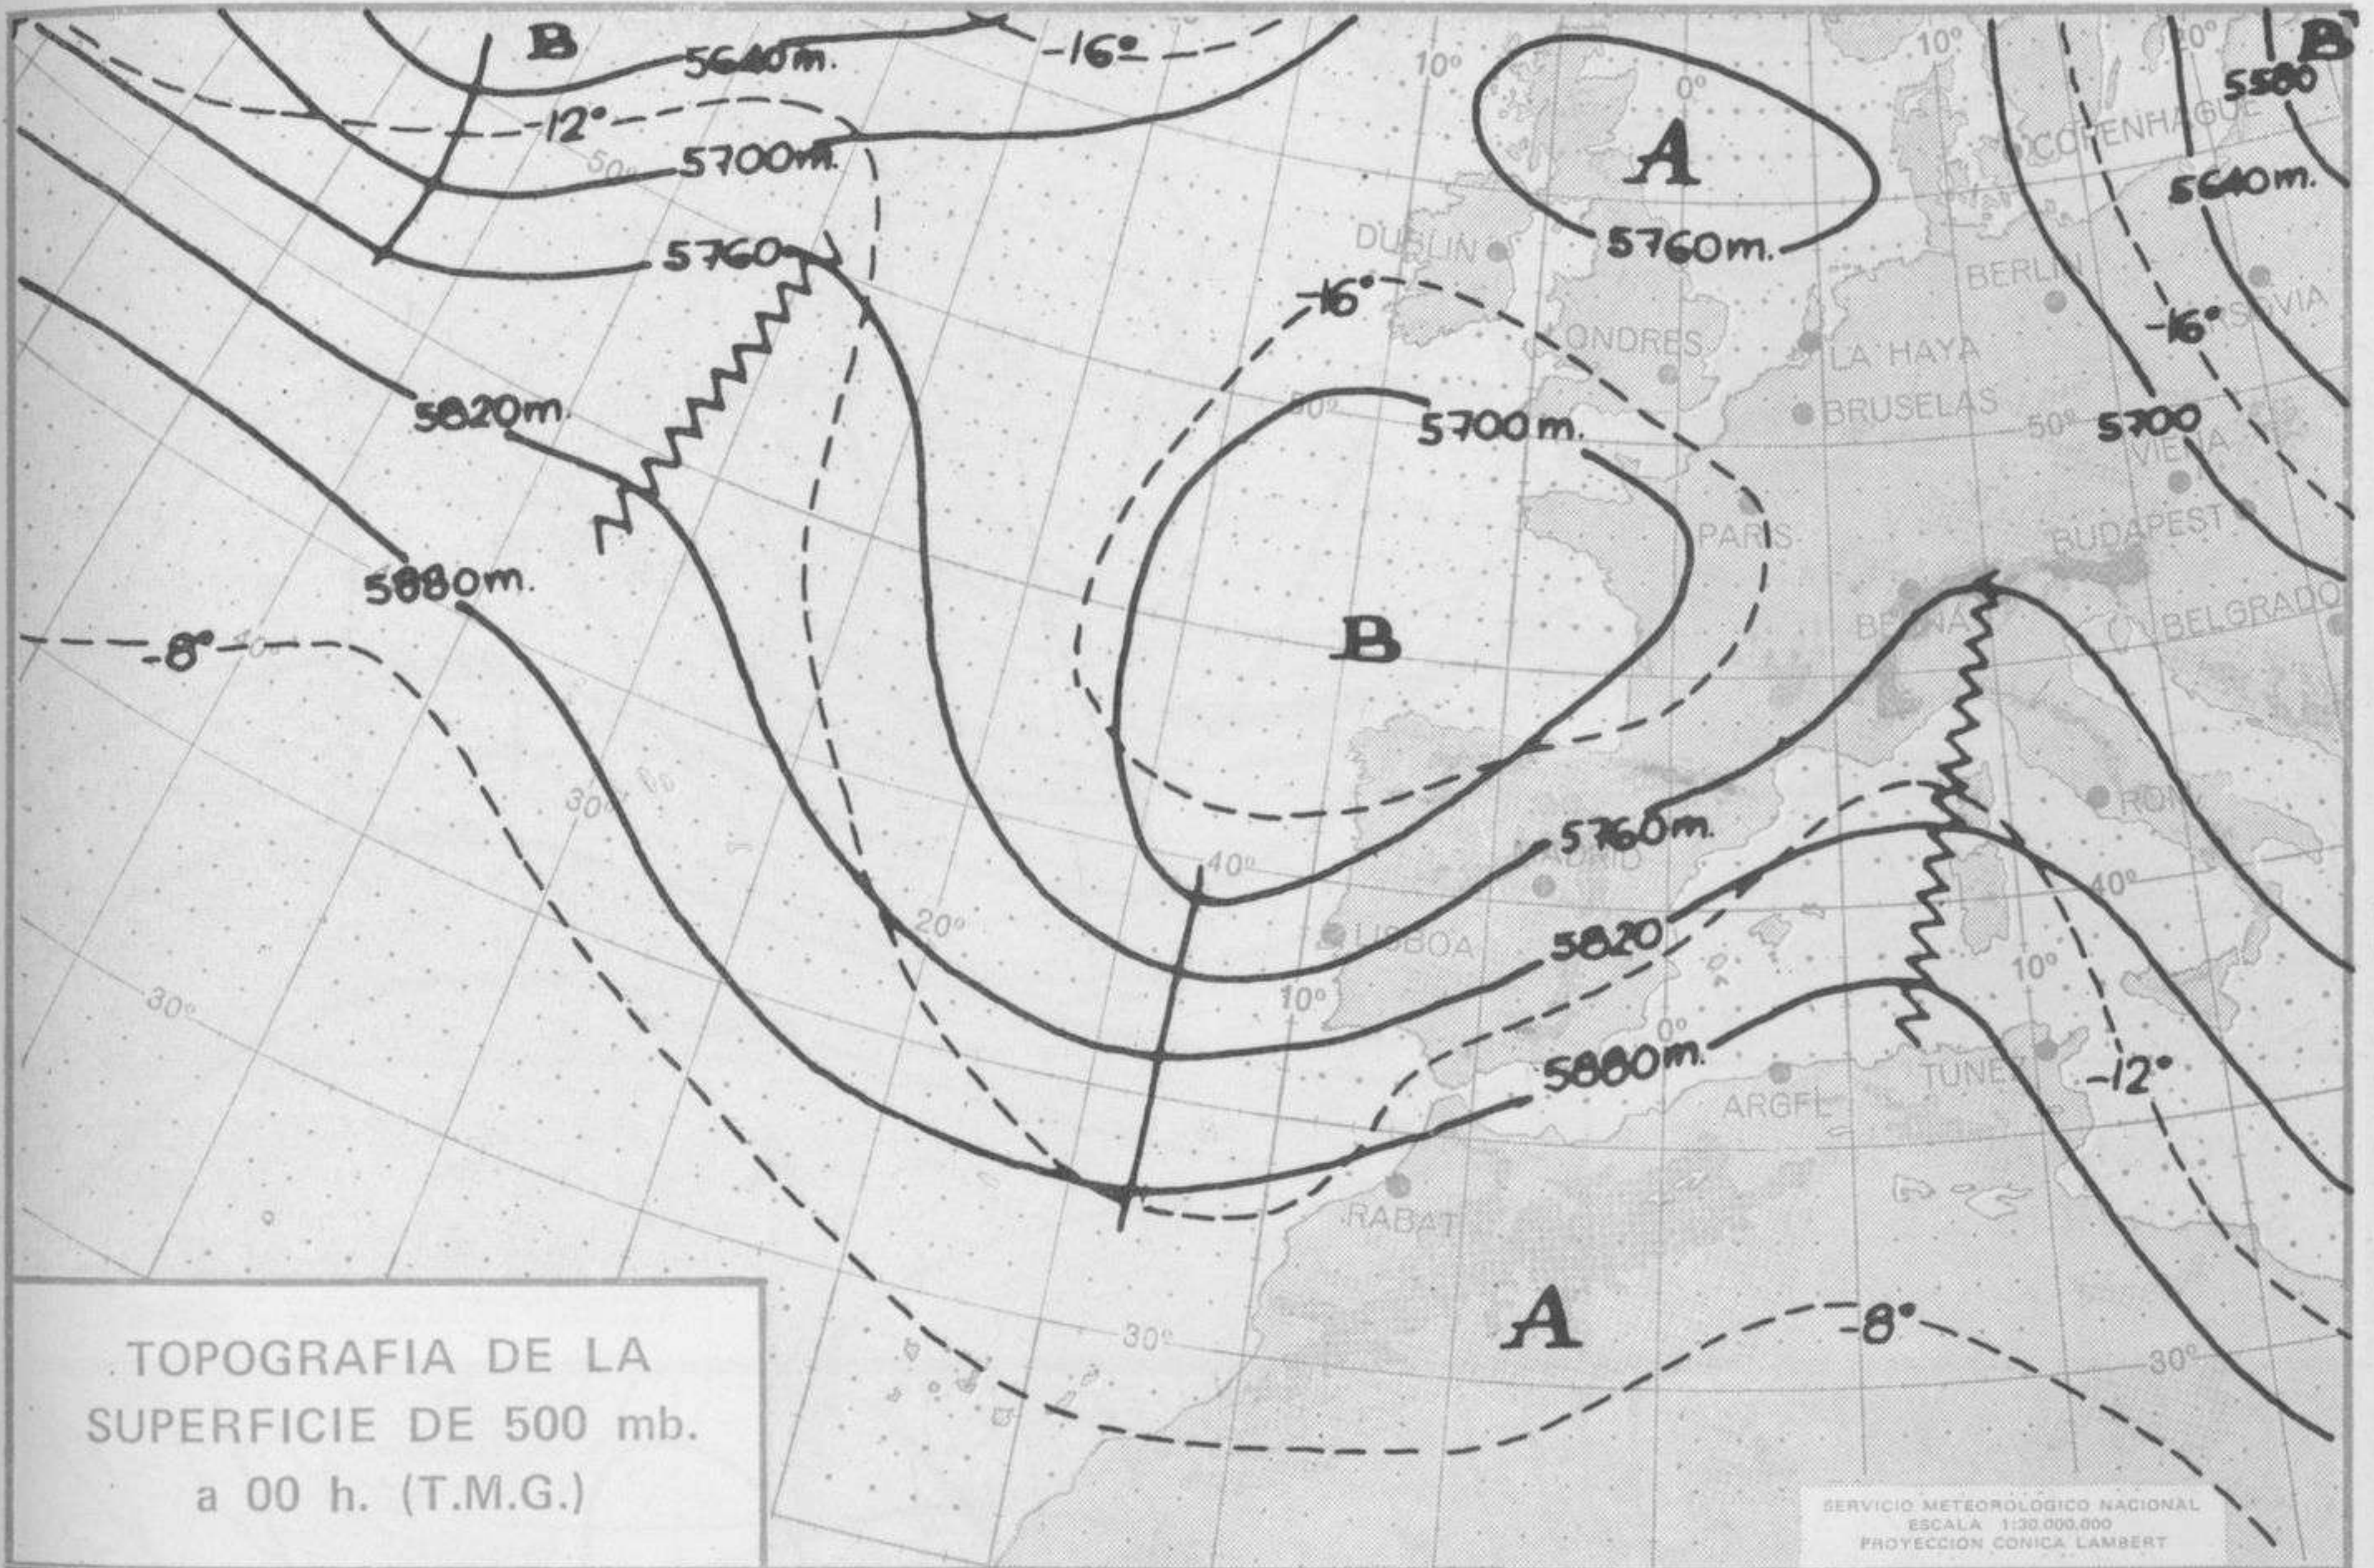

INFORMACION TECNICA DIARIA

Núm. 240

MADRID, DOMINGO 27 de AGOSTO de 1972

Dirección postal: Centro de Análisis y Predicción (Ciudad Universitaria), Apartado 285 - Madrid - 3 - (España) - Teléfono: 244 35 00
Fonometeo local: teléfono 094 - Fonometeo España: teléfono 232 69 40 de Madrid