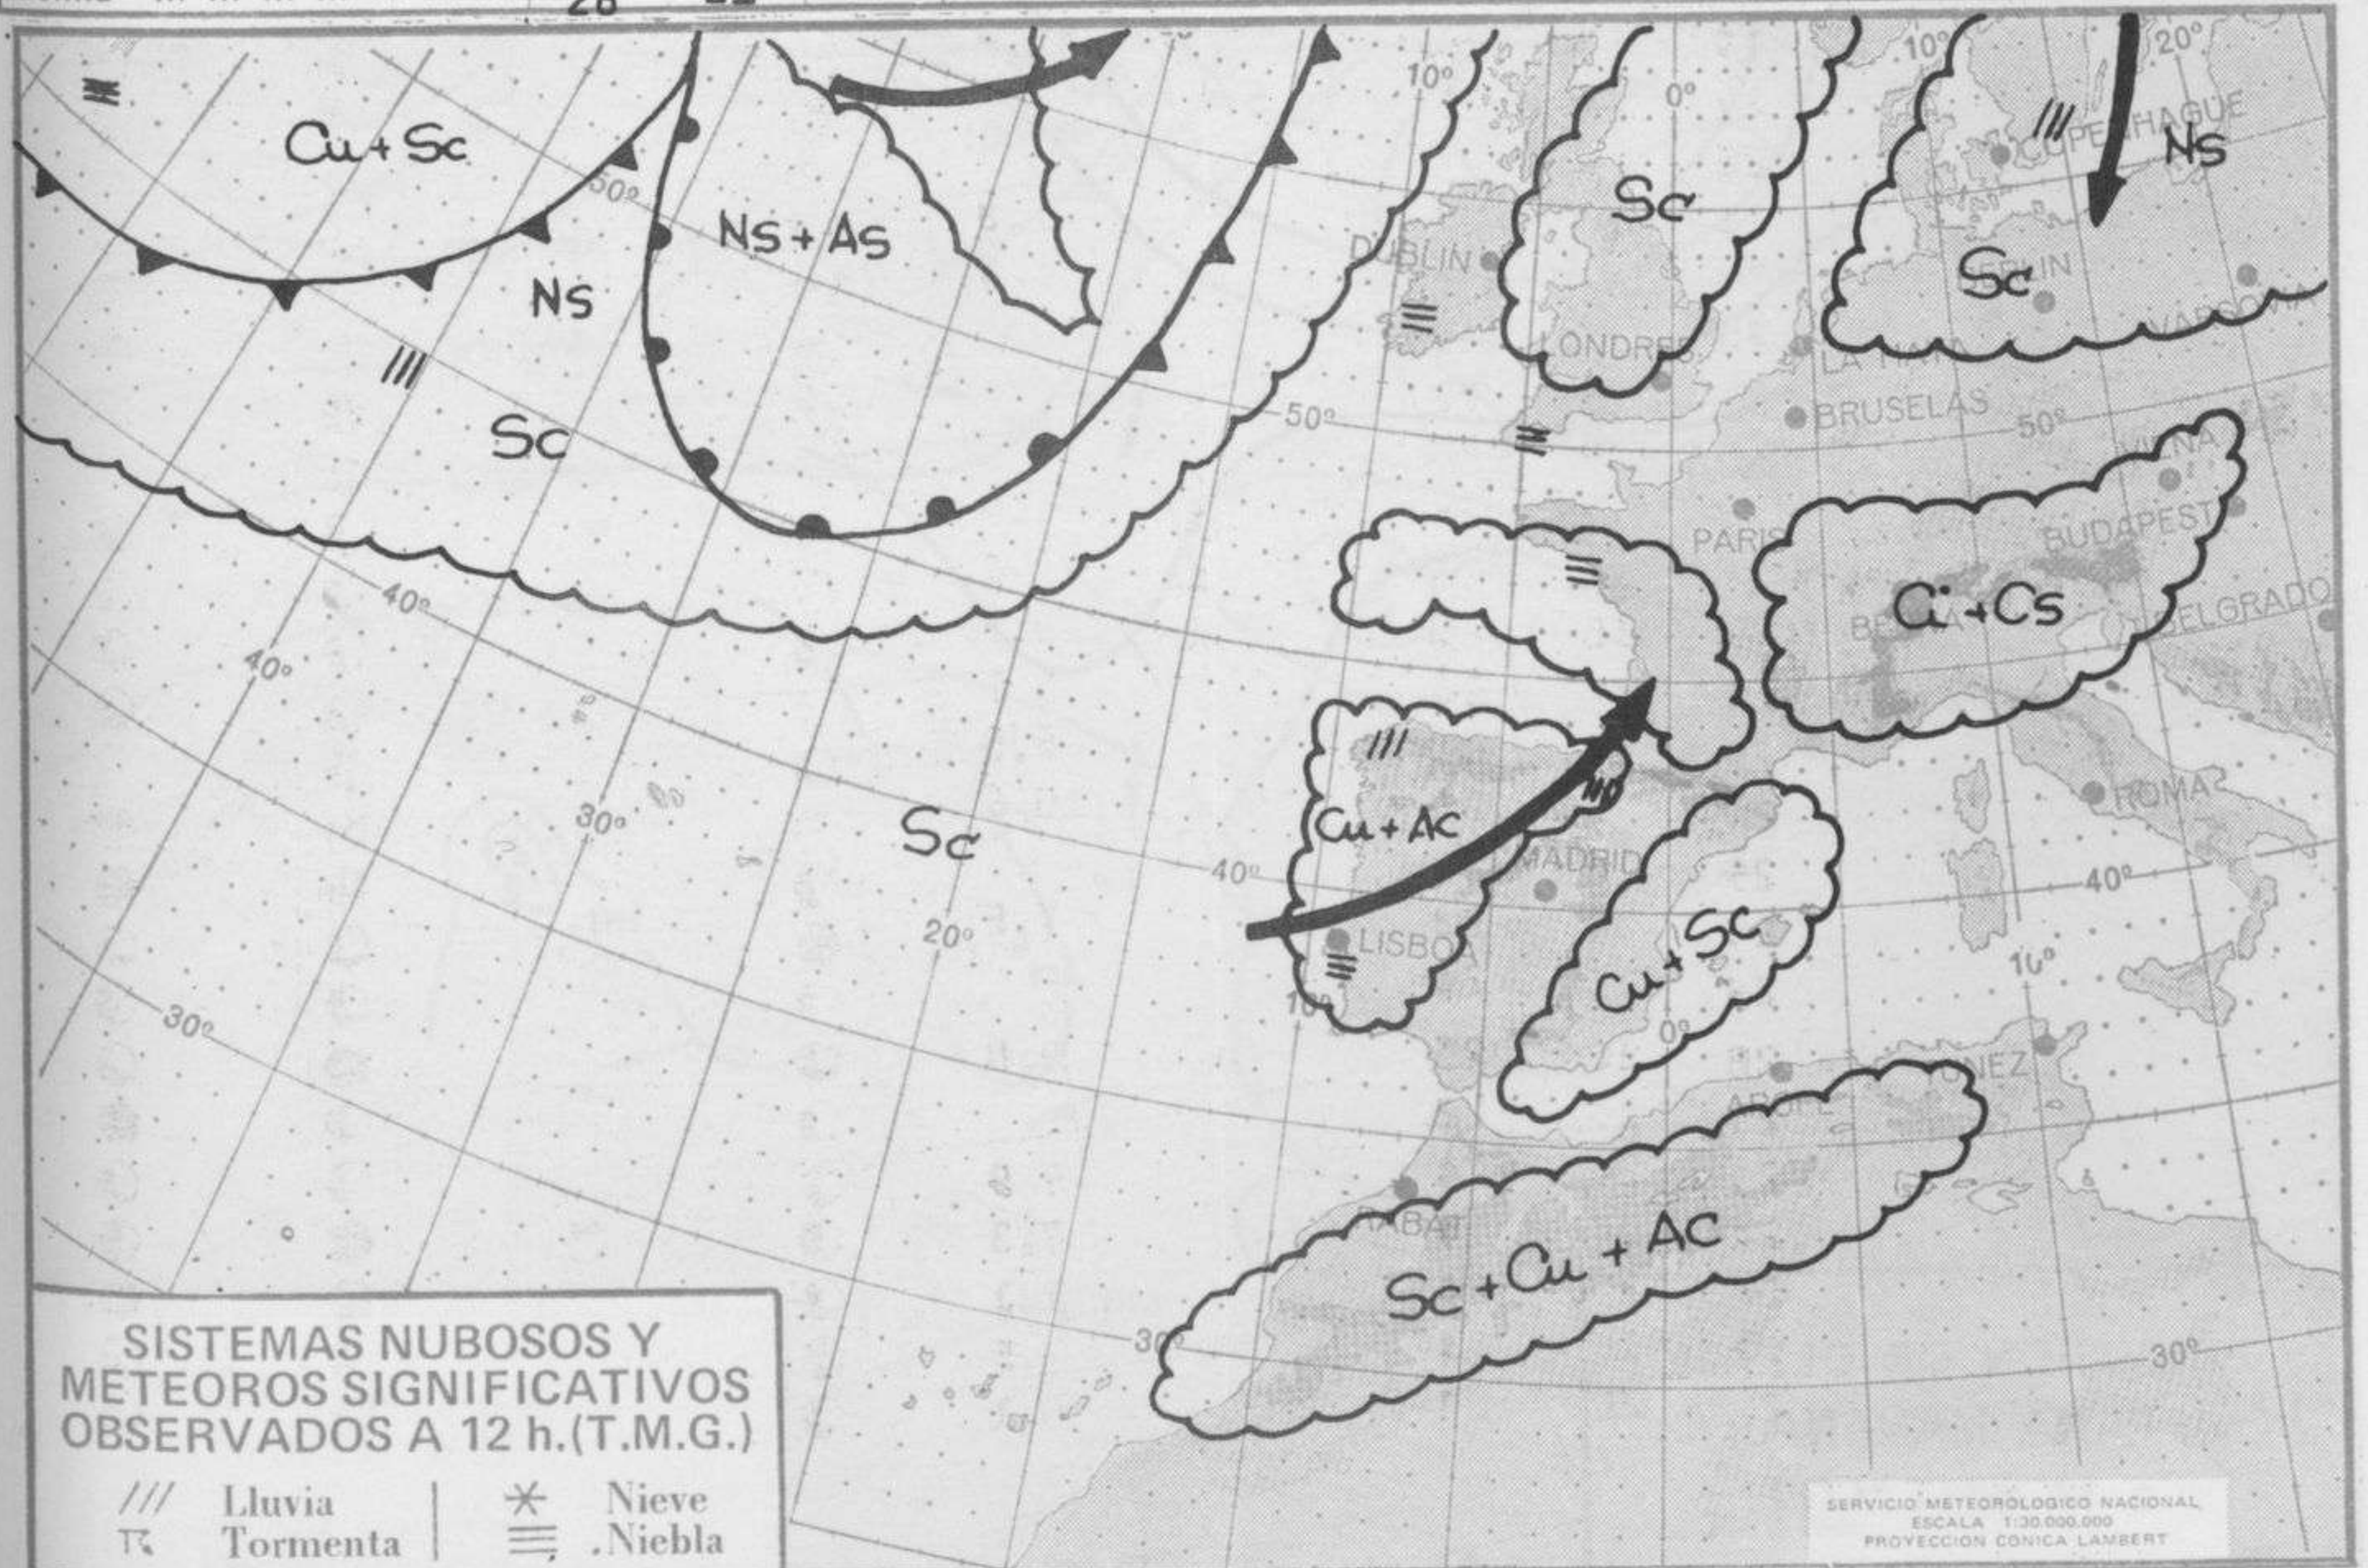

Estaciones	Temperaturas (°C)			Precipitación (l/m²)		Horas de sol ayer	Meteoros significativos			
	Máxima de ayer	Mínima de hoy	12 horas de hoy	06 ayer a 06 hoy	Hoy 06-12		18 horas de ayer	00 horas de hoy	06 horas de hoy	12 horas de hoy
Castellón de la Plana	27	19	27			5.6	☉		☉	☉
Valencia (A)	27	17	27				☉	☉		☉
Valencia	27	19					☉		☉	
Alicante (A)	28	18	26			11.0	☉	☉	☉	☉
Alicante	29	18				10.0	☉		☉	
Murcia (A)	32	19	30			10.9	☉		☉	☉
Murcia	33	20	30			11.5	☉		☉	☉
Cartagena	24	19	23				☉		☉	☉
San Javier	28	17	27			10.6	☉	☉	☉	☉
Sevilla (A)	32	17	26			12.0	☉	☉	☉	☉
Córdoba (A)	32	17	27			11.9	☉	☉	☉	☉
Jaén	34	18					☉		☉	
Granada (A)	31	14	24			11.5	☉	☉	☉	☉
Huelva	30	18	27			12.7	☉		☉	☉
Jerez de la Frontera (A) ...	28	17	26				☉	☉	☉	☉
Cádiz	24	20	22			12.0	☉		☉	☉
San Fernando	26	20	24			10.9	☉		☉	☉
Tarifa	22	19	20			8.6	☉		☉	☉
Málaga (A)	32	21	29			11.2	☉	☉	☉	☉
Almería (A)	27	20	25			10.3	☉		☉	☉
Palma de Mallorca (A)	28	17	26			12.0	☉	☉	☉	☉
Mahón (A)	27	17	25			12.0	☉	☉	☉	☉
Ibiza (A)	29	23	27			11.3	☉	☉	☉	☉
Santa Cruz de Tenerife (A)...	27	15	24			11.0	☉	☉	☉	☉
Santa Cruz de Tenerife	27		26				☉	☉	☉	☉
Las Palmas (A)	25	21	25			2.1	☉	☉	☉	☉
Fuerteventura (A)	25	20	25			5.5	☉	☉	☉	☉
Lanzarote (A)	28	20	28			9.0	☉	☉	☉	☉
Ceuta	26	17	24			10.7	☉	☉	☉	☉
Melilla	28	21	26			7.7	☉	☉	☉	☉