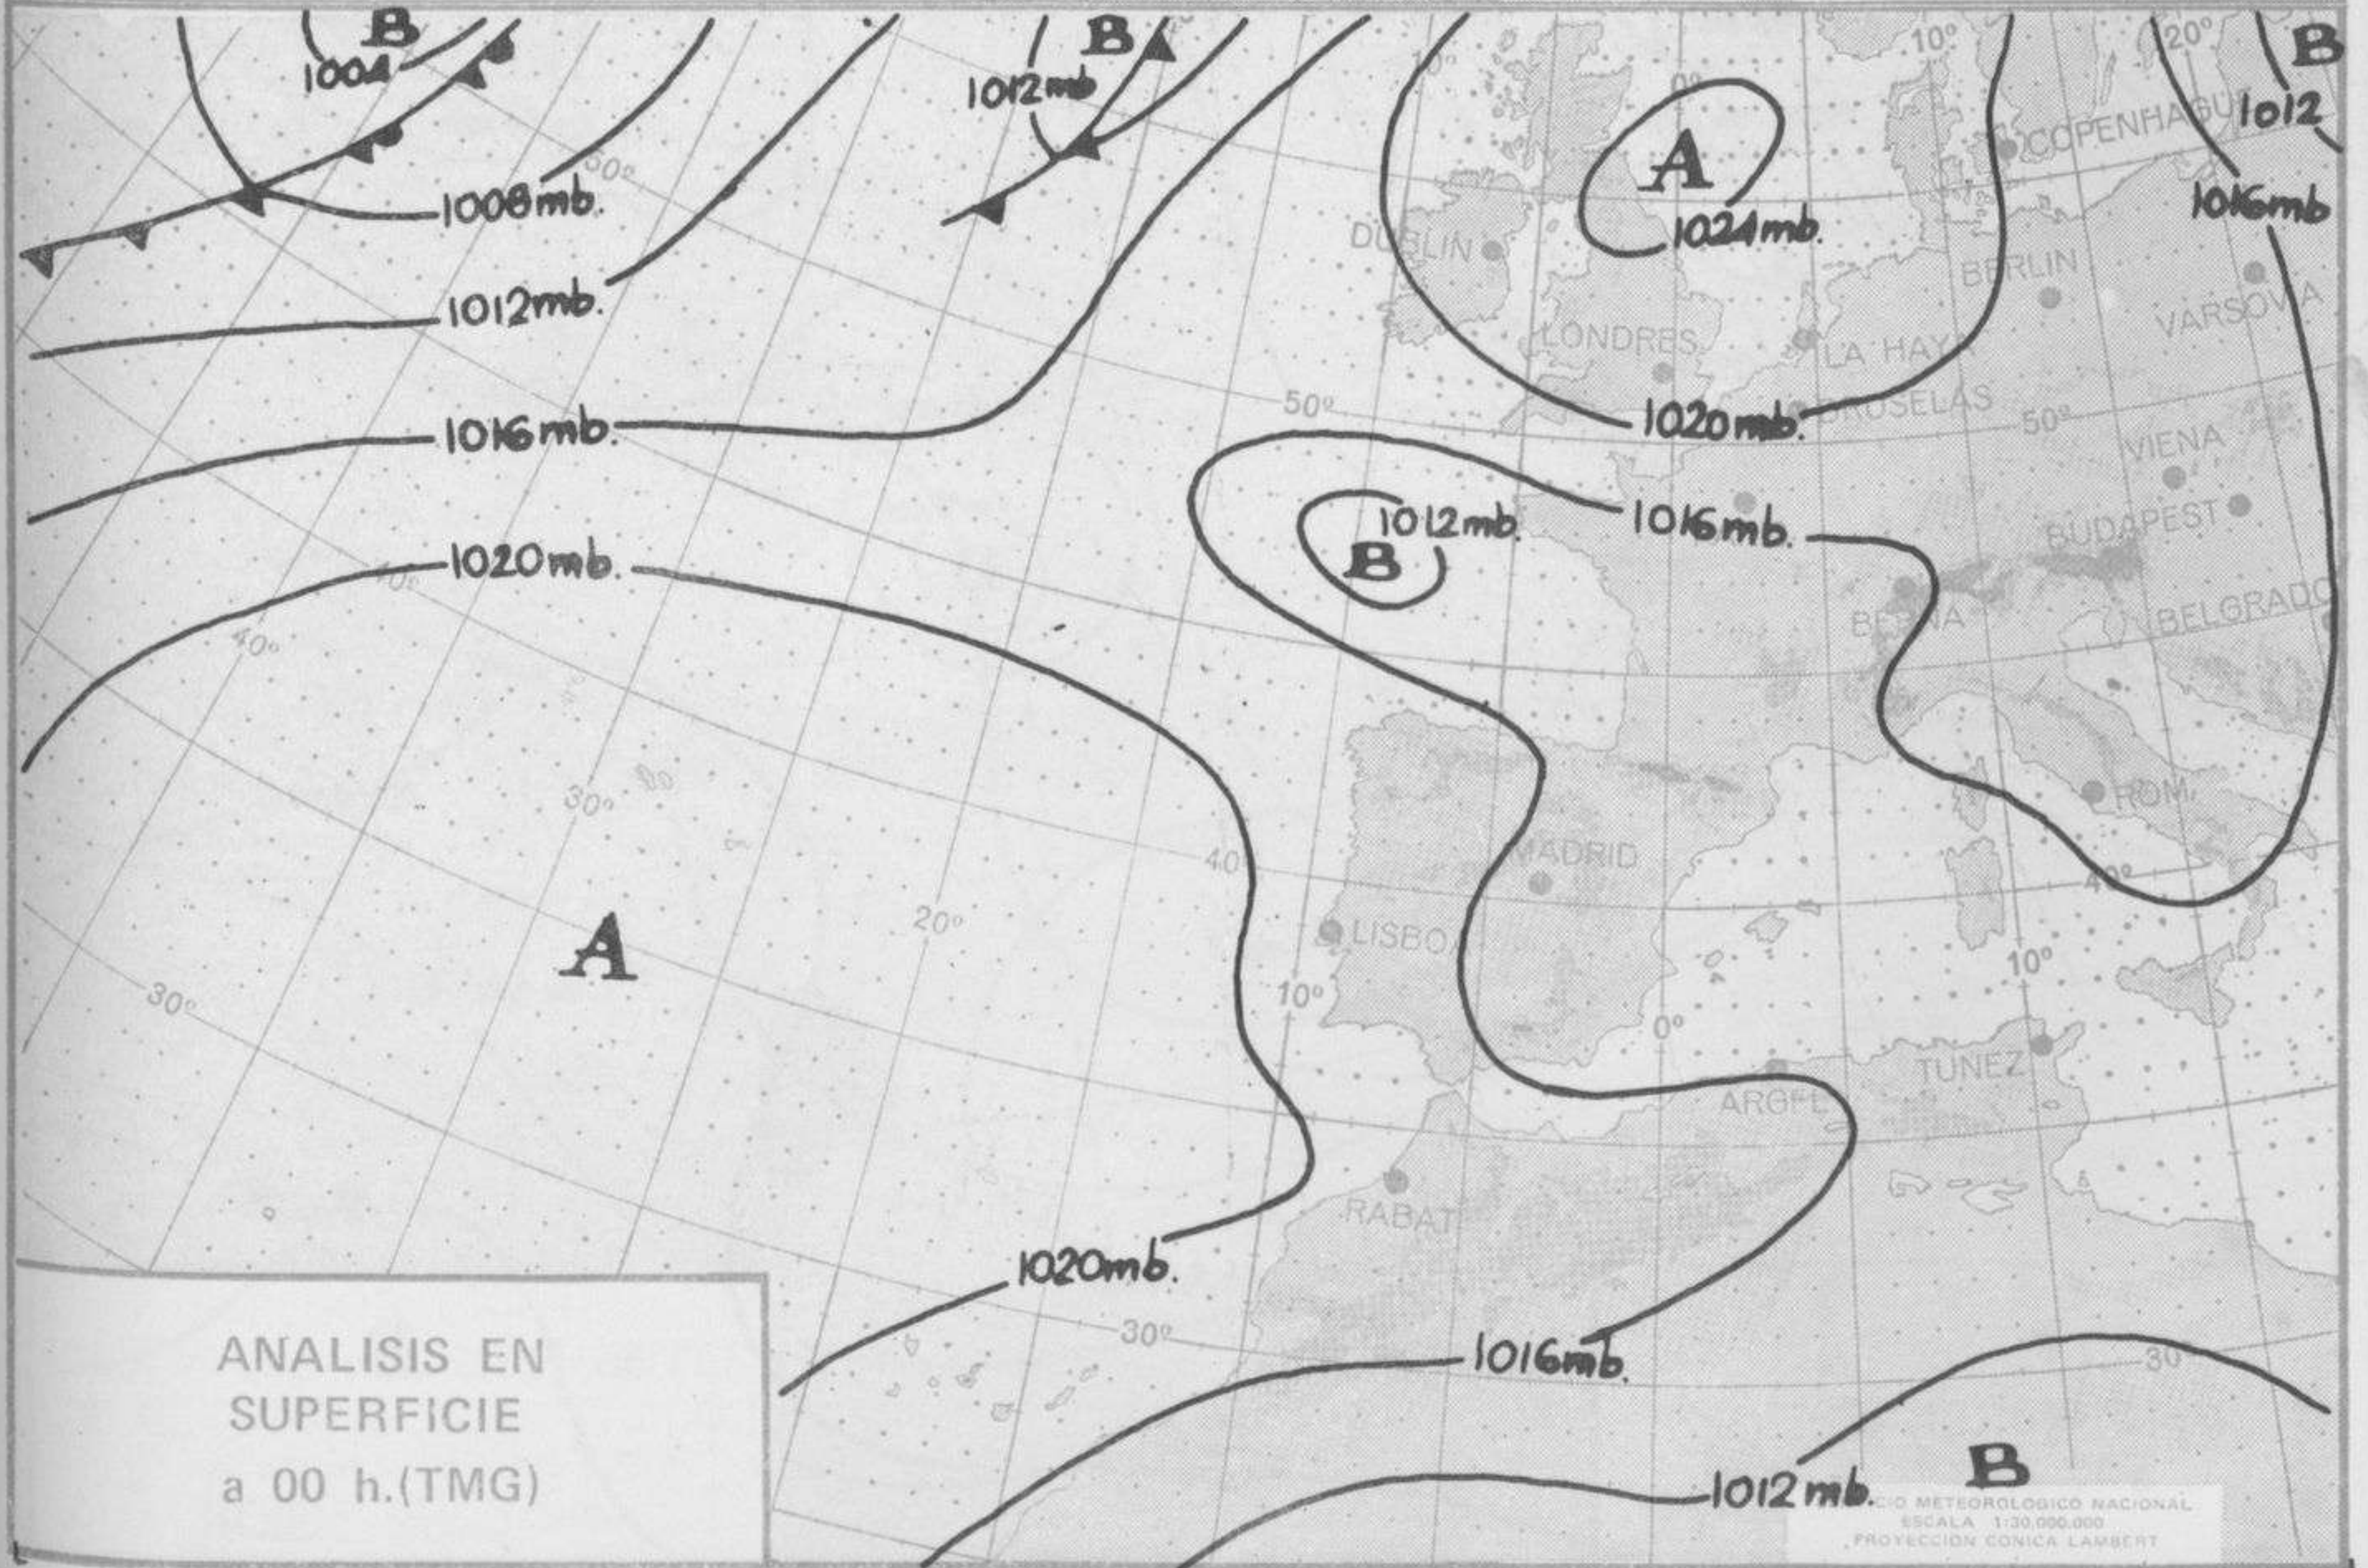

INFORMACION TECNICA DIARIA

Núm. 240

MADRID, DOMINGO 27 de AGOSTO de 1972

Dirección postal: Centro de Análisis y Predicción (Ciudad Universitaria), Apartado 285 - Madrid - 3 - (España) - Teléfono: 244 35 00
Fonometeo local: teléfono 094 - Fonometeo España: teléfono 232 69 40 de Madrid