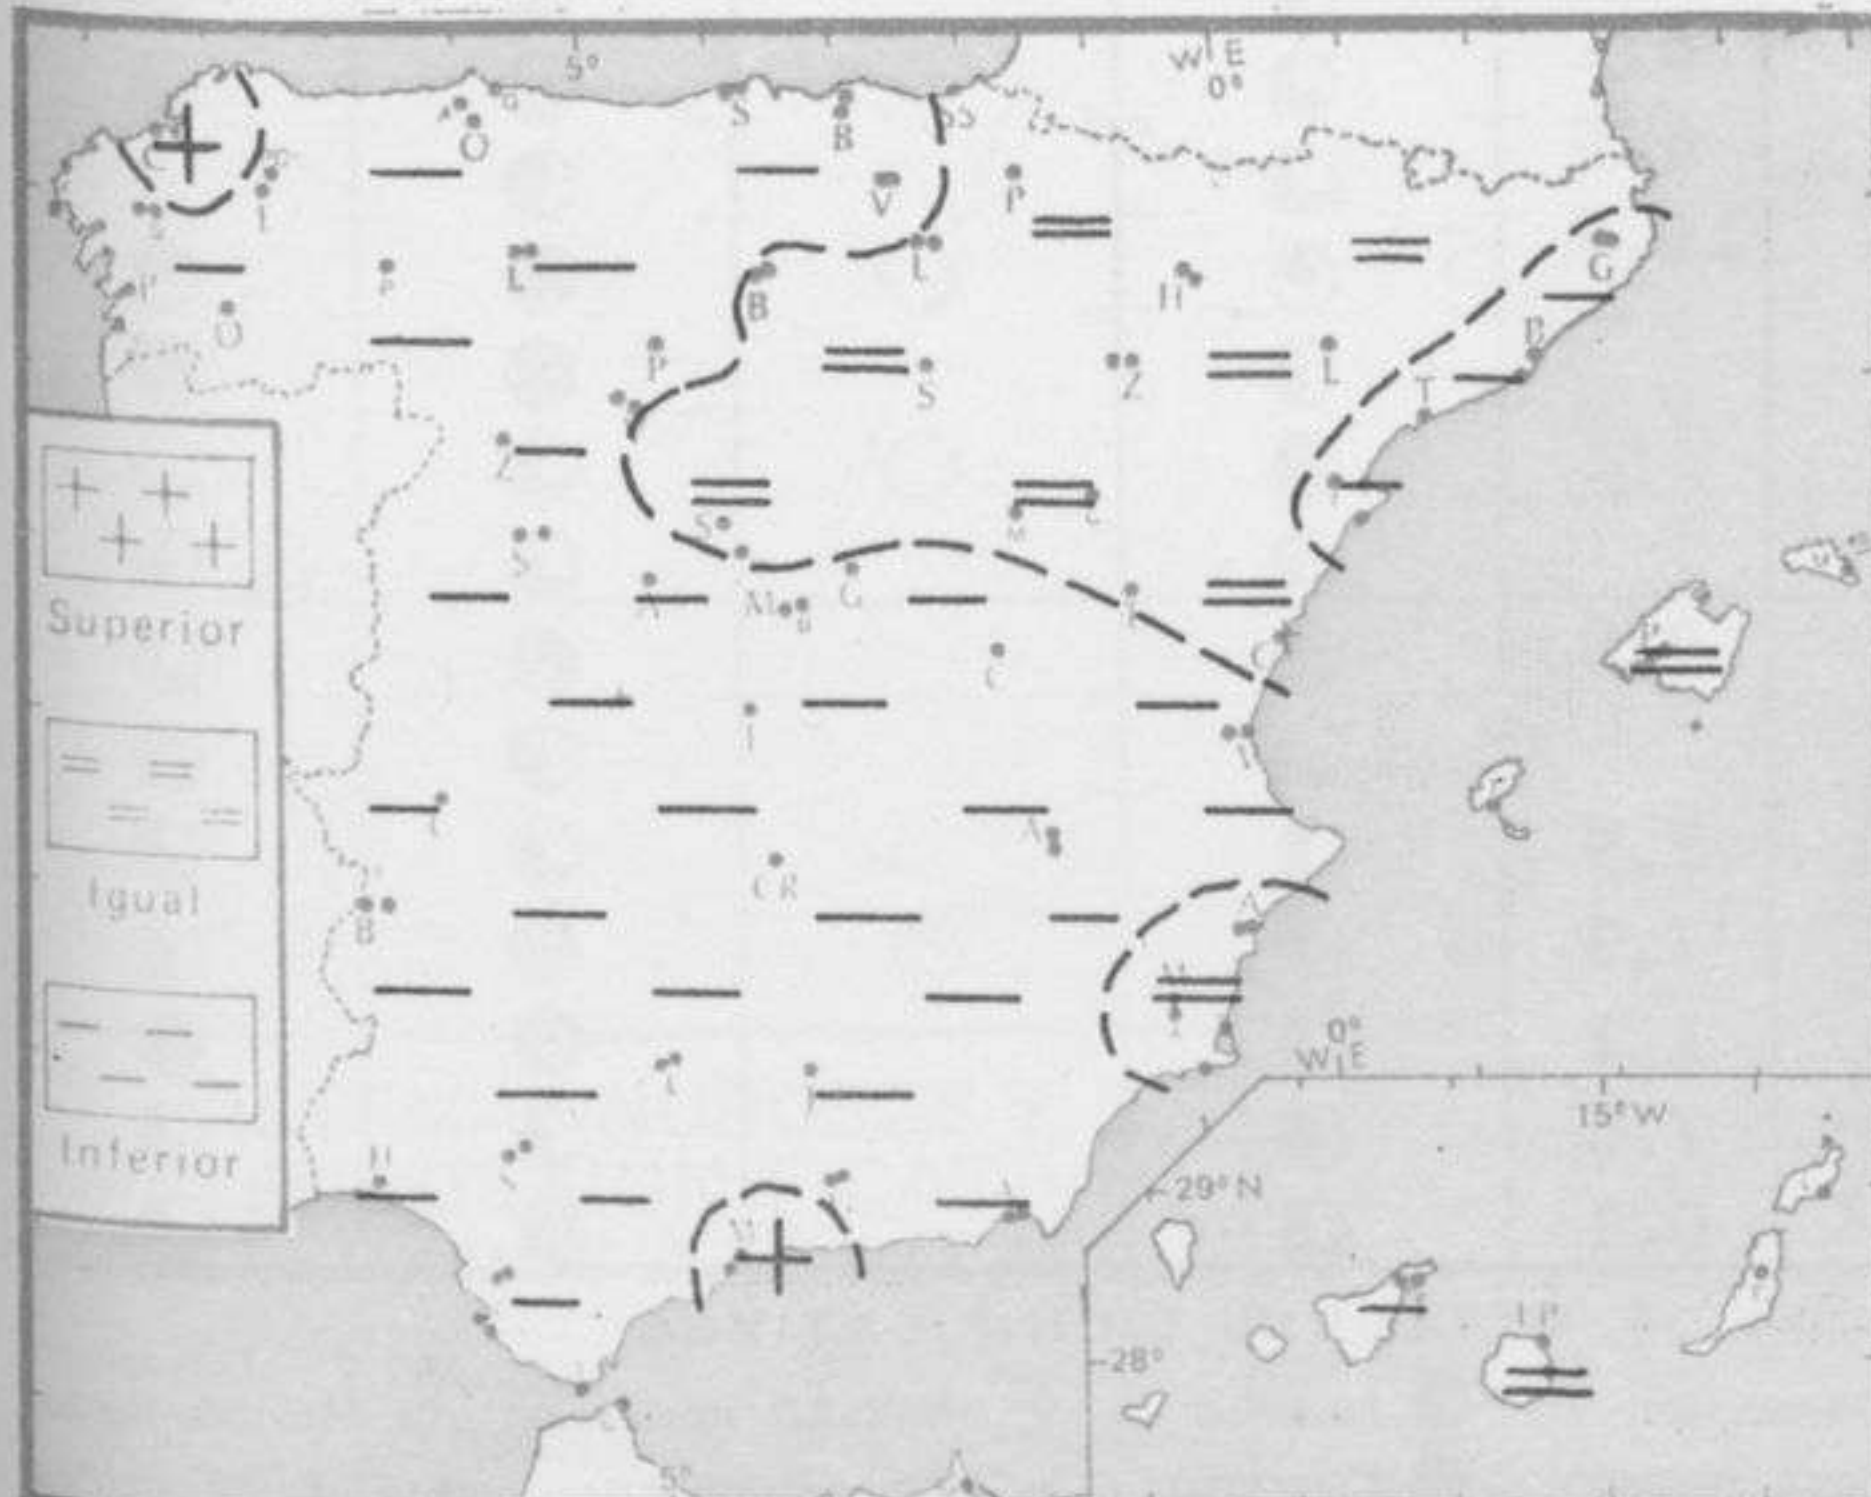

Vientos fuertes: Se han registrado del NNE. en Canarias en las islas orientales habiendo llegado a 63 Kms. en Las Palmas.

Temperaturas destacables: Han sido iguales o ligeramente inferiores a las normales. La máxima de ayer fué de 34° en Jaén y la mínima de hoy 10° en Madrid(Barajas) seguida por 11° en Lugo, León y Teruel. A las 12 horas de hoy la temperatura más alta correspondía a Murcia con 30 grados y la más baja a Lugo con 17 grados.

PRONOSTICO PARA MAÑANA:

En el tercio norte de la Península abundante nubosidad con chubascos. En el Centro parcialmente nuboso con riesgo de chubascos tormentosos, principalmente en las estribaciones de los sistemas montañosos. Poco nuboso o despejado en el resto, excepto en el litoral, donde estará nuboso. Temperaturas en ligero descenso.

TENDENCIA PARA LOS DIAS ...29 y 30.....

Día 29: Nuboso en el tercio norte con riesgo de tormentas, más importantes en el cuadrante nordeste. El resto análogas características mejorando.

Día 30: Restos de inestabilidad en el nordeste y Baleares.

NIVEL TERMICO RESPECTO AL NORMAL