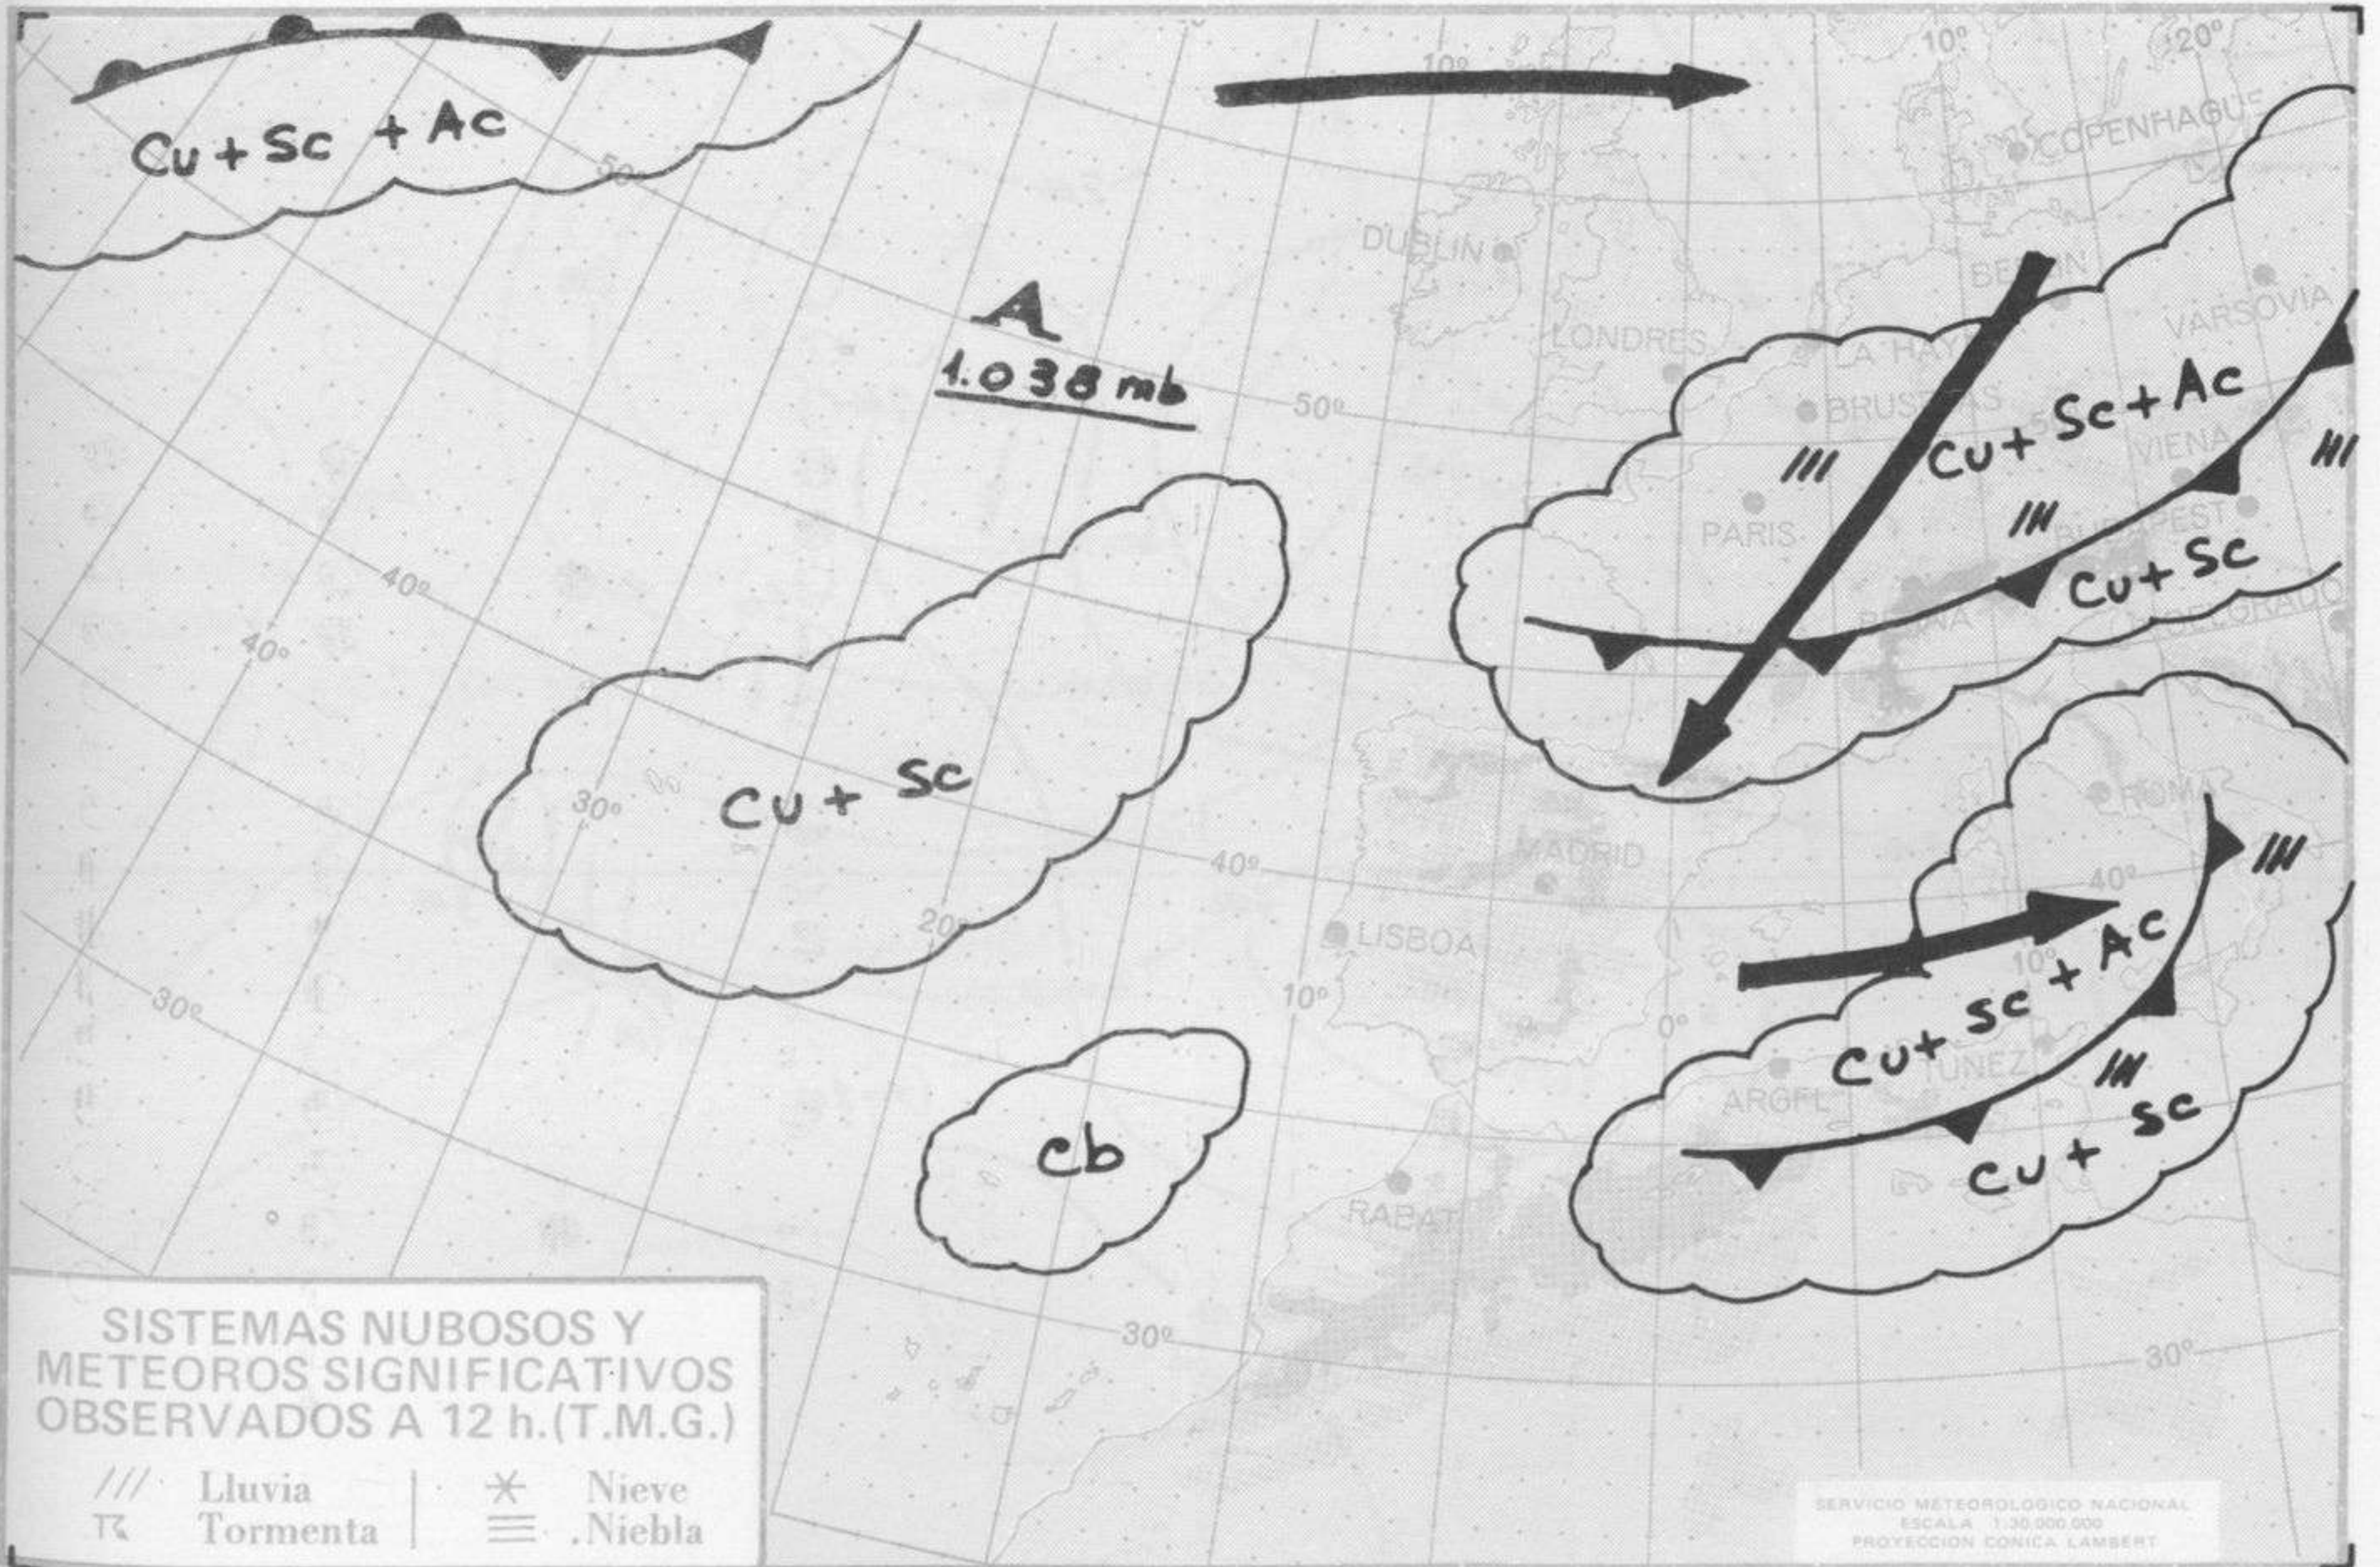

Estaciones	Temperaturas (°C)			Precipitación (l/m²)		Horas de sol ayer	Meteoros significativos			
	Máxima de ayer	Mínima de hoy	12 horas de hoy	06 ayer a 06 hoy	Hoy 06-12		18 horas de ayer	00 horas de hoy	06 horas de hoy	12 horas de hoy
Castellón de la Plana	14	6	19			8.4	☉		☉	☉
Valencia (A)	15	3	18	1p		9.5	☉	○	☉	○
Valencia	14	6				9.4	☉		☉	
Alicante (A)	14	6	17	1p		5.3	☉	○	☉	○
Alicante	16	5		1p		6.5	☉		☉	
Murcia (A)	16	5	18	5		3.0	☉		☉	
Murcia	16		17	1			☉		☉	
Cartagena	11	7	13	5			☉		☉	
San Javier	13	X	16	9			☉	○	☉	○
Sevilla (A)	23	8	18			8.6	☉	☉	☉	☉
Córdoba (A)	15	3	15			5.0	☉	○	☉	○
Jaén	10	2		8			☉		☉	
Granada (A)	13	0	13	ip		2.1	☉	○	☉	○
Huelva	20	9	18			9.5	☉		☉	
Jerez de la Frontera (A) ...	19	7	20				○	○	☉	☉
Cádiz	17	11	19			12.0	○		☉	☉
San Fernando	18	11	20			9.8	☉		☉	☉
Tarifa	16	13	16	ip		9.4	☉		☉	☉
Málaga (A)	24	8	20			8.7	☉	☉	☉	☉
Almería (A)	20	8	19	24		3.2	☉	☉	☉	☉
Palma de Mallorca (A)	11	6	14	10	1p	0.3	☉	☉	☉	☉
Mahón (A)	13	8	12	4	ip	7.3	☉	☉	☉	☉
Ibiza (A)	11	5	15	ip		0.7	☉	☉	☉	☉
Santa Cruz de Tenerife (A)...	17	10	15			5.5	☉	☉	☉	☉
Santa Cruz de Tenerife	23	15	22			7.3	☉		☉	☉
Las Palmas (A)	21	14	21			11.1	☉	☉	☉	☉
Fuerteventura (A)	22	15	20			11.5	☉		☉	☉
Lanzarote (A)	20		22				☉		☉	☉
Ceuta	17	10	18	1p		8.9	☉	☉		☉
Melilla	20	12				10.4	☉	☉	☉