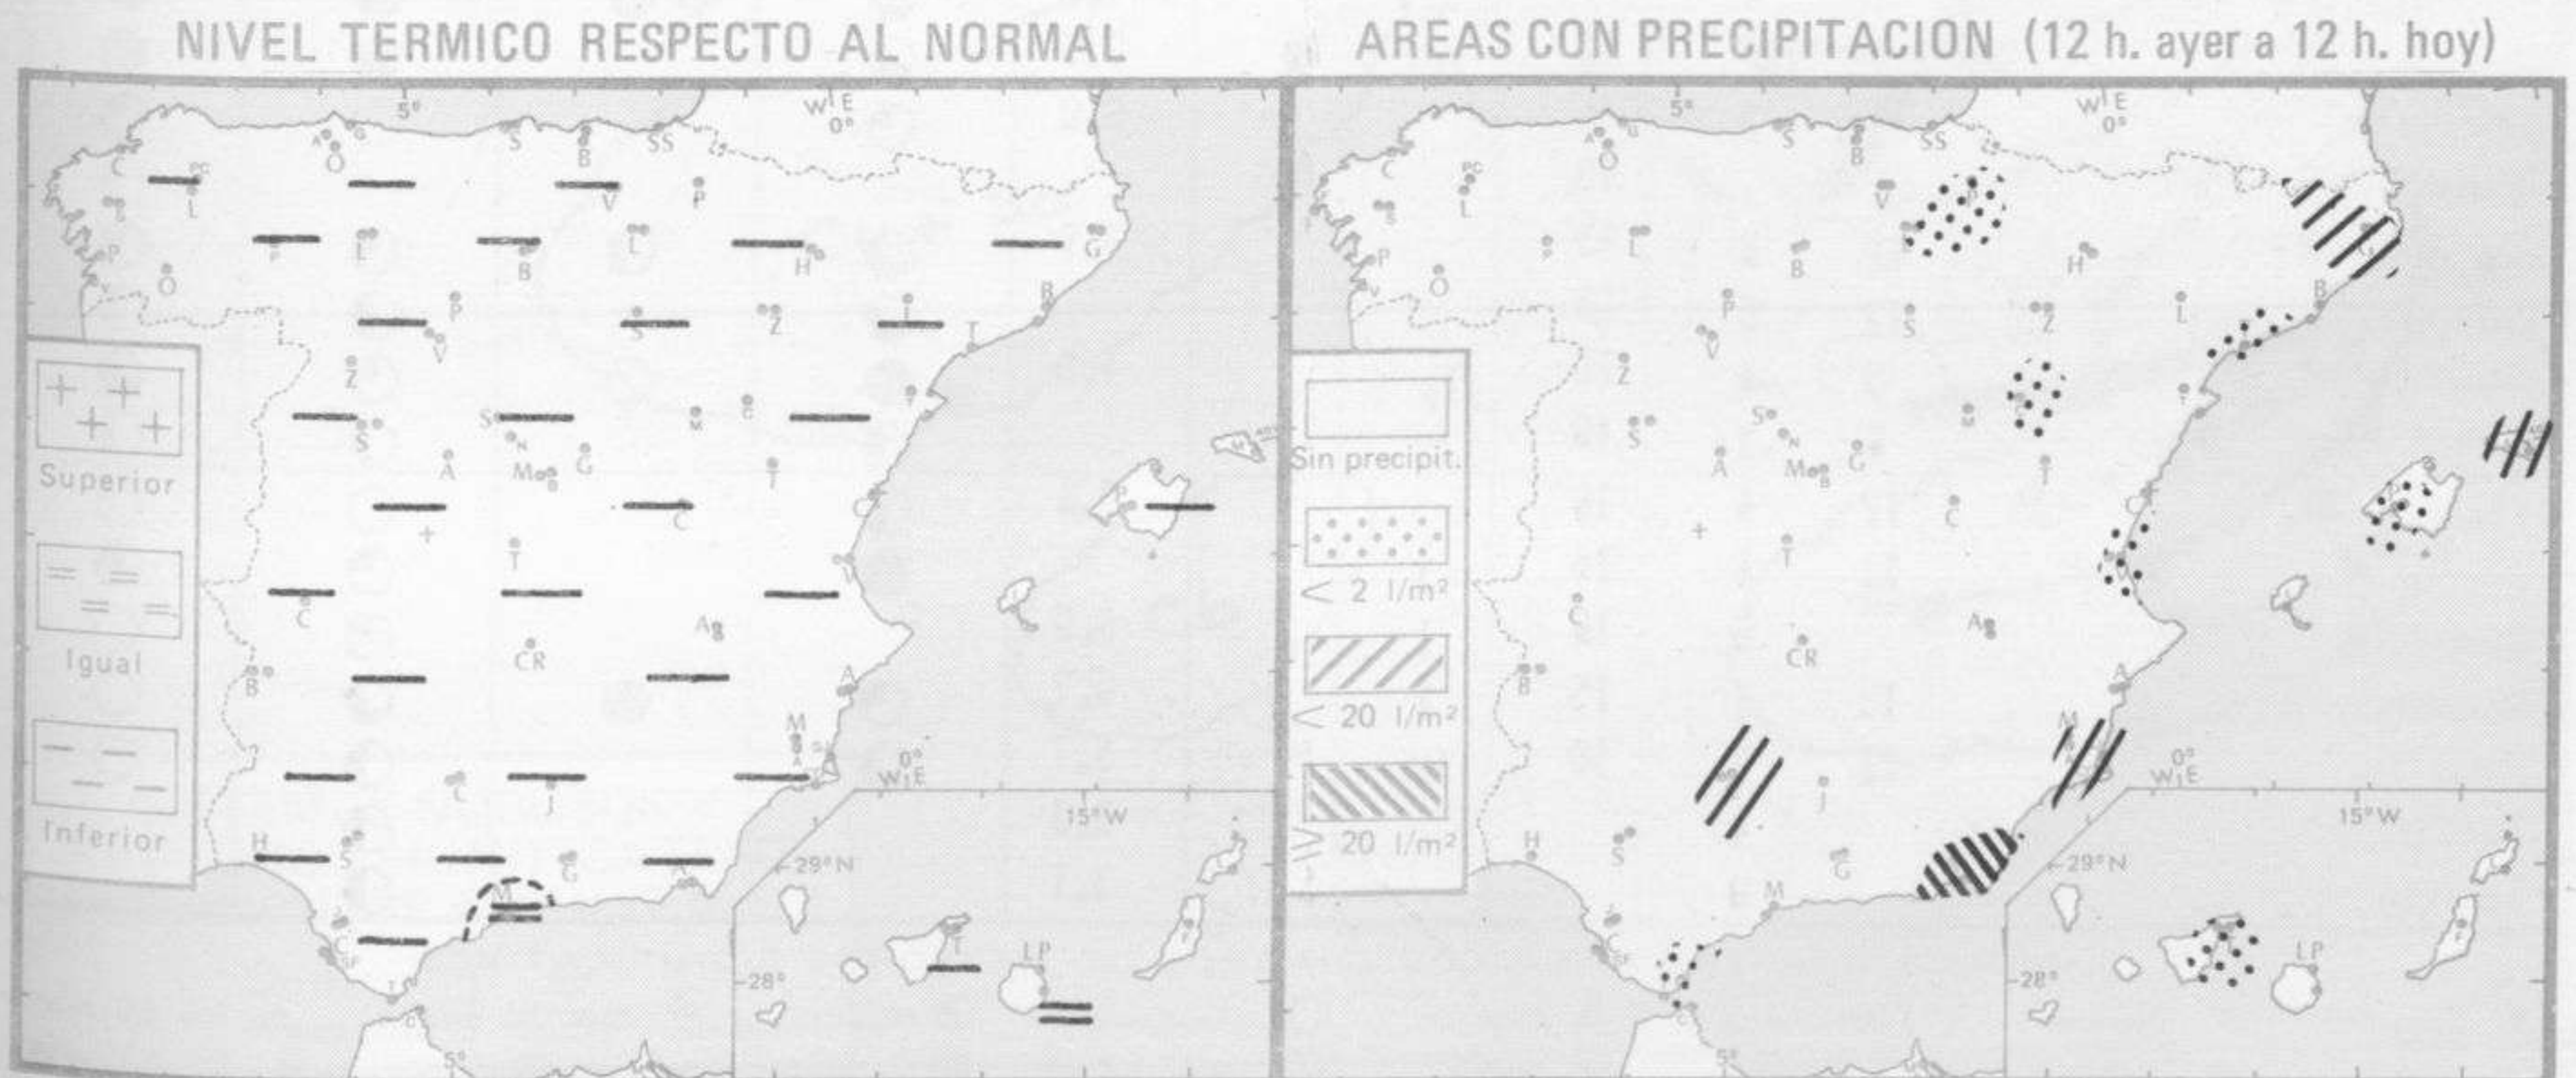

Vientos fuertes: Se han registrado algunas rachas de viento fuerte en el valle del Ebro, Baleares y golfo de Cádiz.

Temperaturas destacables: Las máximas de ayer fueron muy bajas en el interior de la Península, destacando 2° en Segovia y 3 en Avila y Soria. Las más altas correspondieron a Málaga con 24° y Santa Cruz de Tenerife con 23°. Las temperaturas mínimas de hoy han sido negativas en las dos mesetas. En Segovia se han registrado 4° bajo cero y 3°, también negativos en Salamanca, Avila, León y Cuenca. Las más altas 11° en Cádiz y del orden de 15° en Canarias.

PRONOSTICO PARA MAÑANA:

Nuboso en el Cantábrico, alto Ebro, Cataluña y norte de la Ibérica, con algún chubasco débil. Buen tiempo en el resto con nubosidad escasa. Temperaturas con tendencia a subir.

TENDENCIA PARA LOS DIAS .....29 y 30.....:

Día 29: Nubosidad en la mitad norte de la Península con chubascos débiles, en Cataluña, Levante y Baleares. Ligero descenso de las temperaturas en el cuadrante nordeste y sistemas montañosos.

Día 30: Empeoramiento en el noroeste con chubascos en Galicia. Sin cambios especiales en el resto.