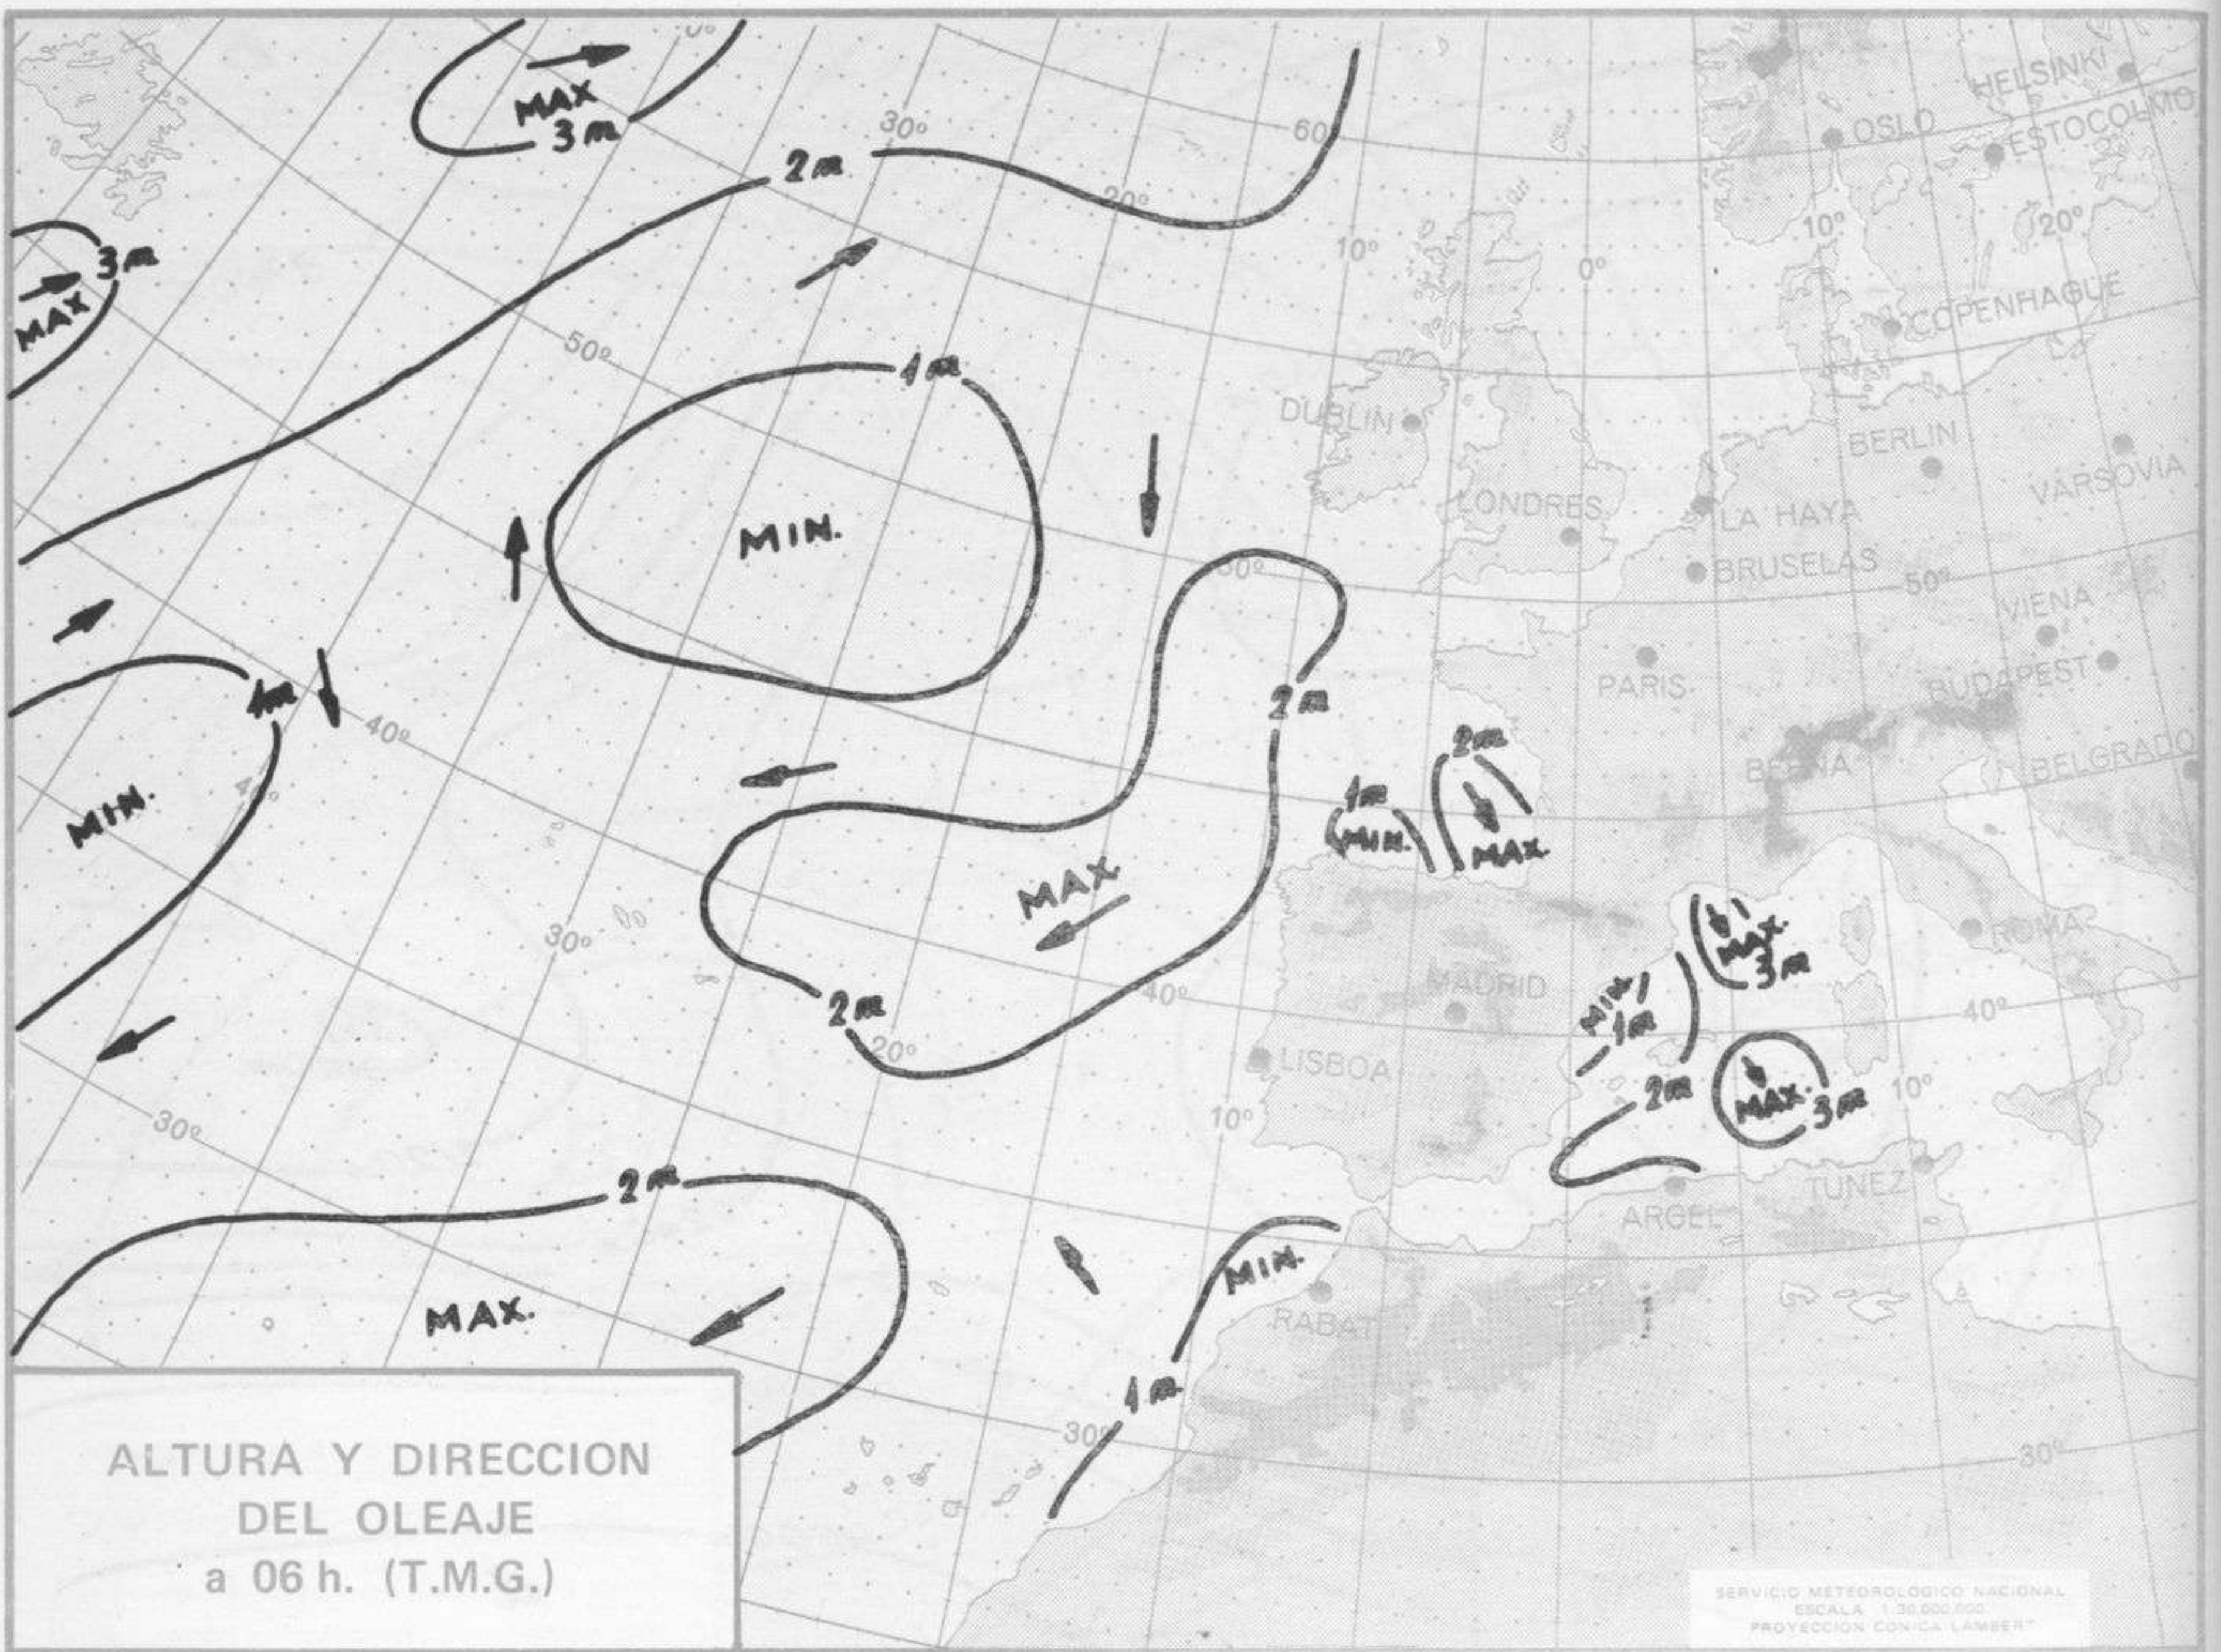

COMPLEMENTO A LA INFORMACION TECNICA DIARIA

Dirección postal: Centro de Análisis y Predicción (Ciudad Universitaria), Apartado 285 - Madrid - 3 - (España) - Teléfono: 244 35 00
Fonometeo local: teléfono 094 - Fonometeo España: teléfono 232 69 40 de Madrid

Madrid, jueves 27 de ABRIL de 1.972

R A D I O S O N D E O S																VIENTO EN ALTITUD														
LA CORUÑA 08 001				MADRID / BARAJAS 08 221				PALMA DE M./SON BONET 08 302				SANTA CRUZ DE TENERIFE 60 020				Estación														
Sondeo a 00 h.(T.M.G.)				Sondeo a 00 h.(T.M.G.)				Sondeo a 00 h.(T.M.G.)				Sondeo a 00 h.(T.M.G.)				Indicativo														
PPP	hhh	TT	DD	dd	ff	PPP	hhh	TT	DD	dd	ff	PPP	hhh	TT	DD	dd	ff	PPP	hhh	TT	DD	dd	ff	Altitud	dd	ff	dd	ff	dd	ff
1.000	190	9	50	05	12	1.000	127					1.000	115	8	17	34	10	1.000	136	17	30	20	04	Tierra						
850	1500	3	61	06	44	850	1470	-2	58	01	14	850	1434	-1	10	36	21	850	1494	6	26	20	10	1.000						
700	3066	-3	55	07	30	700	2985	-9	59	01	28	700	2956	-11	10	02	05	700	3066	0	34	24	18	1.500						
500	5640	-0	59	06	39	500	5500	-26	59	04	50	500	5450	-29		32	05	500	5660	-20		25	40	2.000						
400	7250	-34	57	06	05	400	7080	-36		04	70	400	7000	-44		01	12	400	7270	-33		25	65	3.000						
300	9200	-49		06	71	300	9040	-43		01	30	300	8970	-54		28	37	300	9240	-48		25	65	4.000						
250	10370	-59		06	75	250	10260	-49		32	30	250	10150	-49		27	39	250	10430	-53		26	60	5.500						
200	11770	-50				200	11720	-51		27	25	200	11530	-48		25	27	200	11250	-9		26	60	7.000						
150	13560	-59				150	13530	-52		25	25	150						150	13500	-69		26	50	9.000						
100	18110	-56				100						100						100	15930	-76		26	30	10.500						
70	19400	-59				70						70						70						12.000						
50						50						50						50						13.500						
30						30						30						30						16.000						
20						20						20						20						Estación						
10						10						10						10						Indicativo						
																								Dia/hora						
PPP	TT	DD	PPP	TT	DD	PPP	TT	DD	PPP	TT	DD	PPP	TT	DD	PPP	TT	DD	PPP	TT	DD	PPP	TT	DD	Tierra						
1016	9	50				944	4	58				1008	8	20				1012	18	35				1.000						
905	0	30				693	1	59				722	-9	00				901	9	13				1.500						
878	3	65				733	-10	56				604	-21	56				813	4	41				2.000						
826	3	59				701	-9	59				565	-21					759	3					3.000						
794	1	58				418	-35	59				316	-54					609	1	63				4.000						
652	1	63				382	-41					284	-54					571	-12					5.500						
620	-10	60				291	-43					236	-45					340	-43					7.000						
592	-11	62				254	-47					180	-49					280	-50					9.000						
507	-19	60				168	-54											205	-50					10.500						
356	-40	55				154	-50											167	-67					12.000						
245	-50					132	-50											100	-76					13.500						
195	-50					117	-55																	16.000						
177	-53					109	-56																	Estación						
																								Indicativo						
																								Dia/hora						
PPP	hhh	TT	DD	dd	ff	PPP	hhh	TT	DD	dd	ff	PPP	hhh	TT	DD	dd	ff	PPP	hhh	TT	DD	dd	ff	Tierra						
1.000	218	11	50	04	20	1.000	172					1.000	134	12	59	28	14	1.000	130	20	58	23	10	1.000						
850	1550	6	47	06	21	850	1520	4	65	36	10	850	1464	2	65	31	25	850	1699	7	57	23	18	1.500						
700	3129	-1	67	04	14	700	3060	-2		36	25	700	3005	-7				700	3077	-1	59	24	35	2.000						
500	5720	-19	60	02	12	500	5670	-21		01	20	500	5560	-22		03	33	500	5680	-17		24	35	3.000