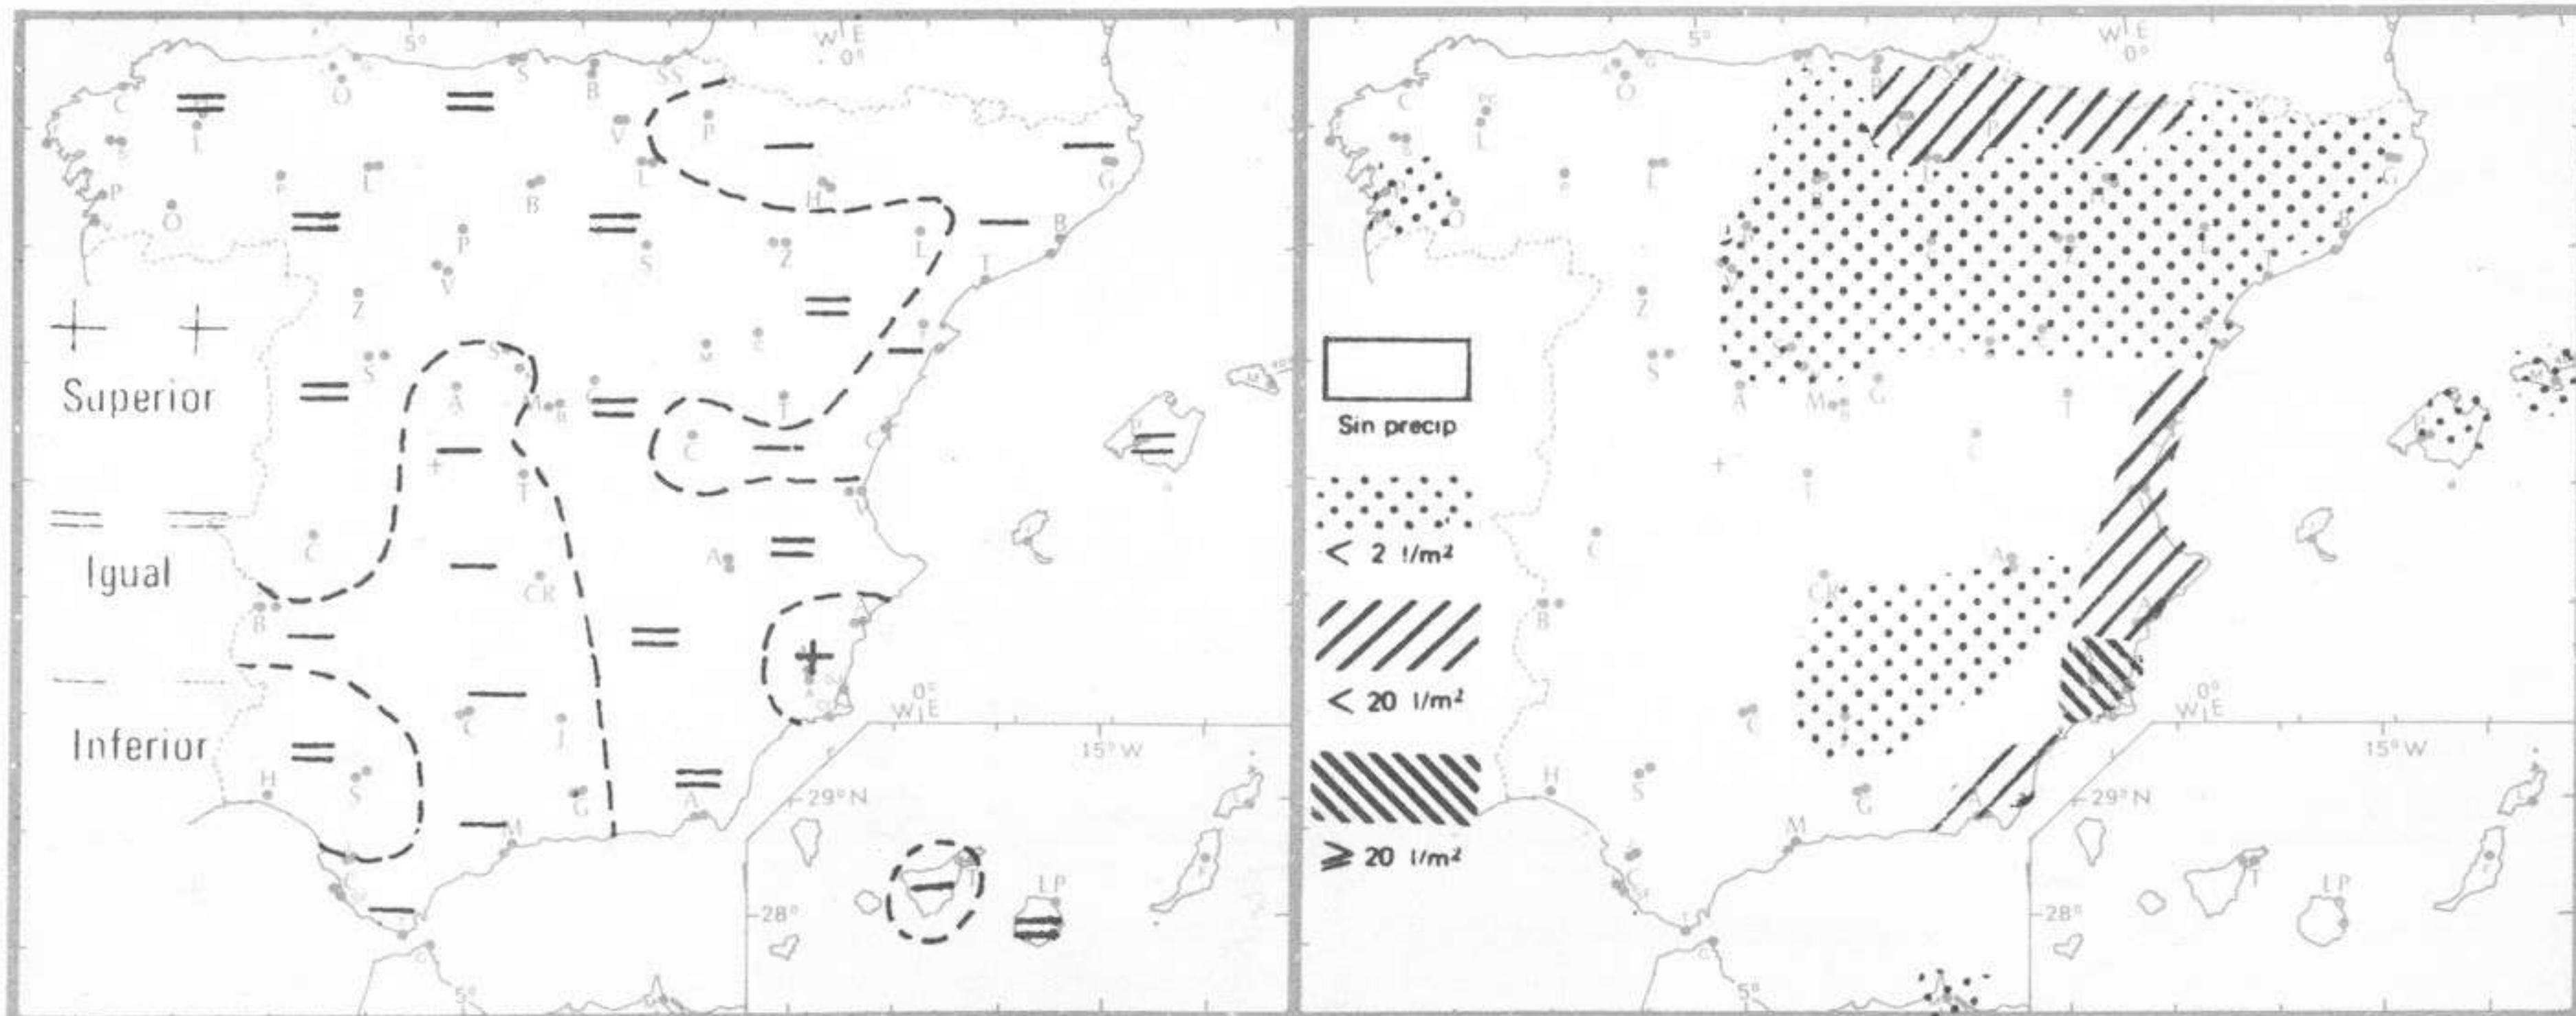

Vientos fuertes: No se registraron.

Temperaturas destacables: Ayer las temperaturas fueron agradables en toda España, registrándose las más altas en Sudeste, destacando Murcia con 25°. En las capitales canarias la máxima fué de 21°. Las mínimas de hoy oscilaron de 2° en Salamanca, Valladolid, Segovia y Cuenca, y 13° en Alicante, Cádiz y Huelva, y alrededor de los 16° en las Canarias. La única temperatura inferior a cero grados la registró Navacerrada con un grado bajo cero.

PRONOSTICO PARA MAÑANA:

Restos de nubosidad en Levante y Sudeste. Poco nuboso o despejado en el resto.

TENDENCIA PARA LOS DIAS 3 y 4.....:

Día 3: Aumento progresivo de la nubosidad en Galicia, Cantábrico y la vertiente atlántica con iniciación de alguna precipitación. En el resto poco nuboso.

Día 4: Abundante nubosidad con precipitaciones en la mitad occidental de la Península, y parcialmente nuboso en el resto.

NIVEL TERMICO RESPECTO AL NORMAL

AREAS CON PRECIPITACION (12 h. ayer a 12 h. hoy)