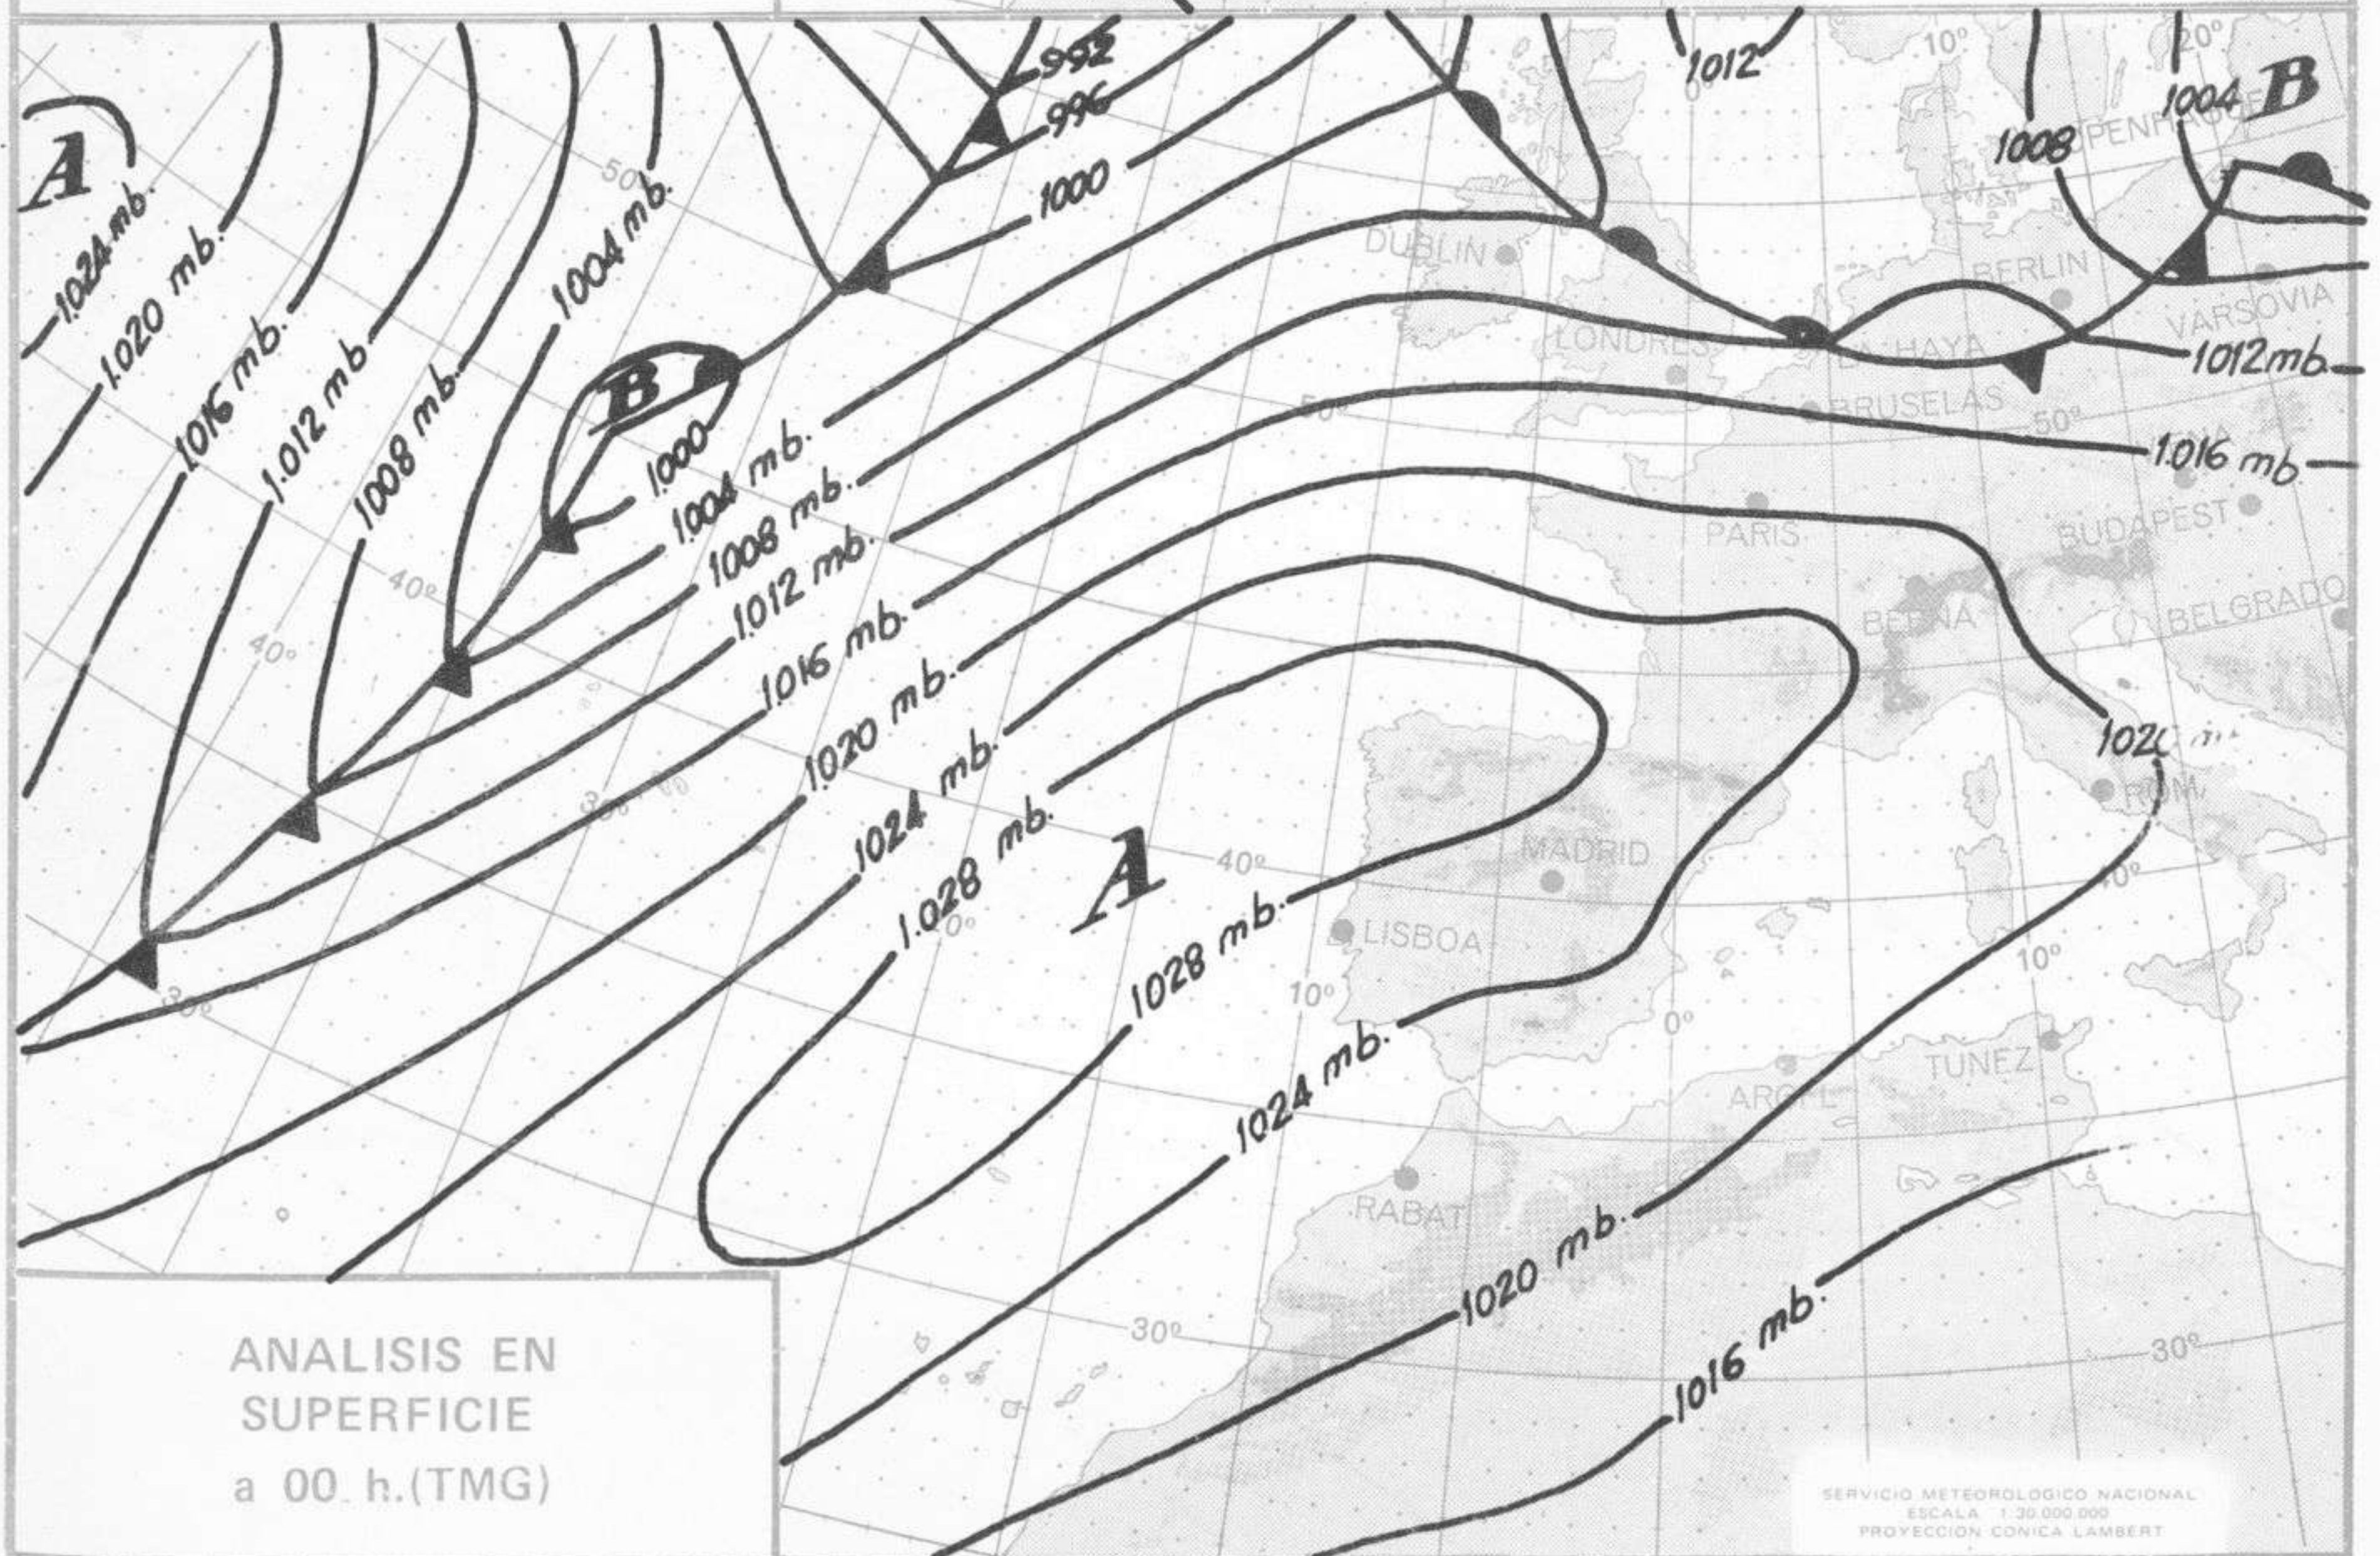

INFORMACION TECNICA DIARIA

Núm. 32

MADRID, SABADO 1 de ABRIL de 1972

Dirección postal: Centro de Análisis y Predicción (Ciudad Universitaria), Apartado 285 - Madrid (España) - Teléfono: 244 3500
Fonometeo local: teléfono 094 - Fonometeo España: teléfono 2441105 de Madrid