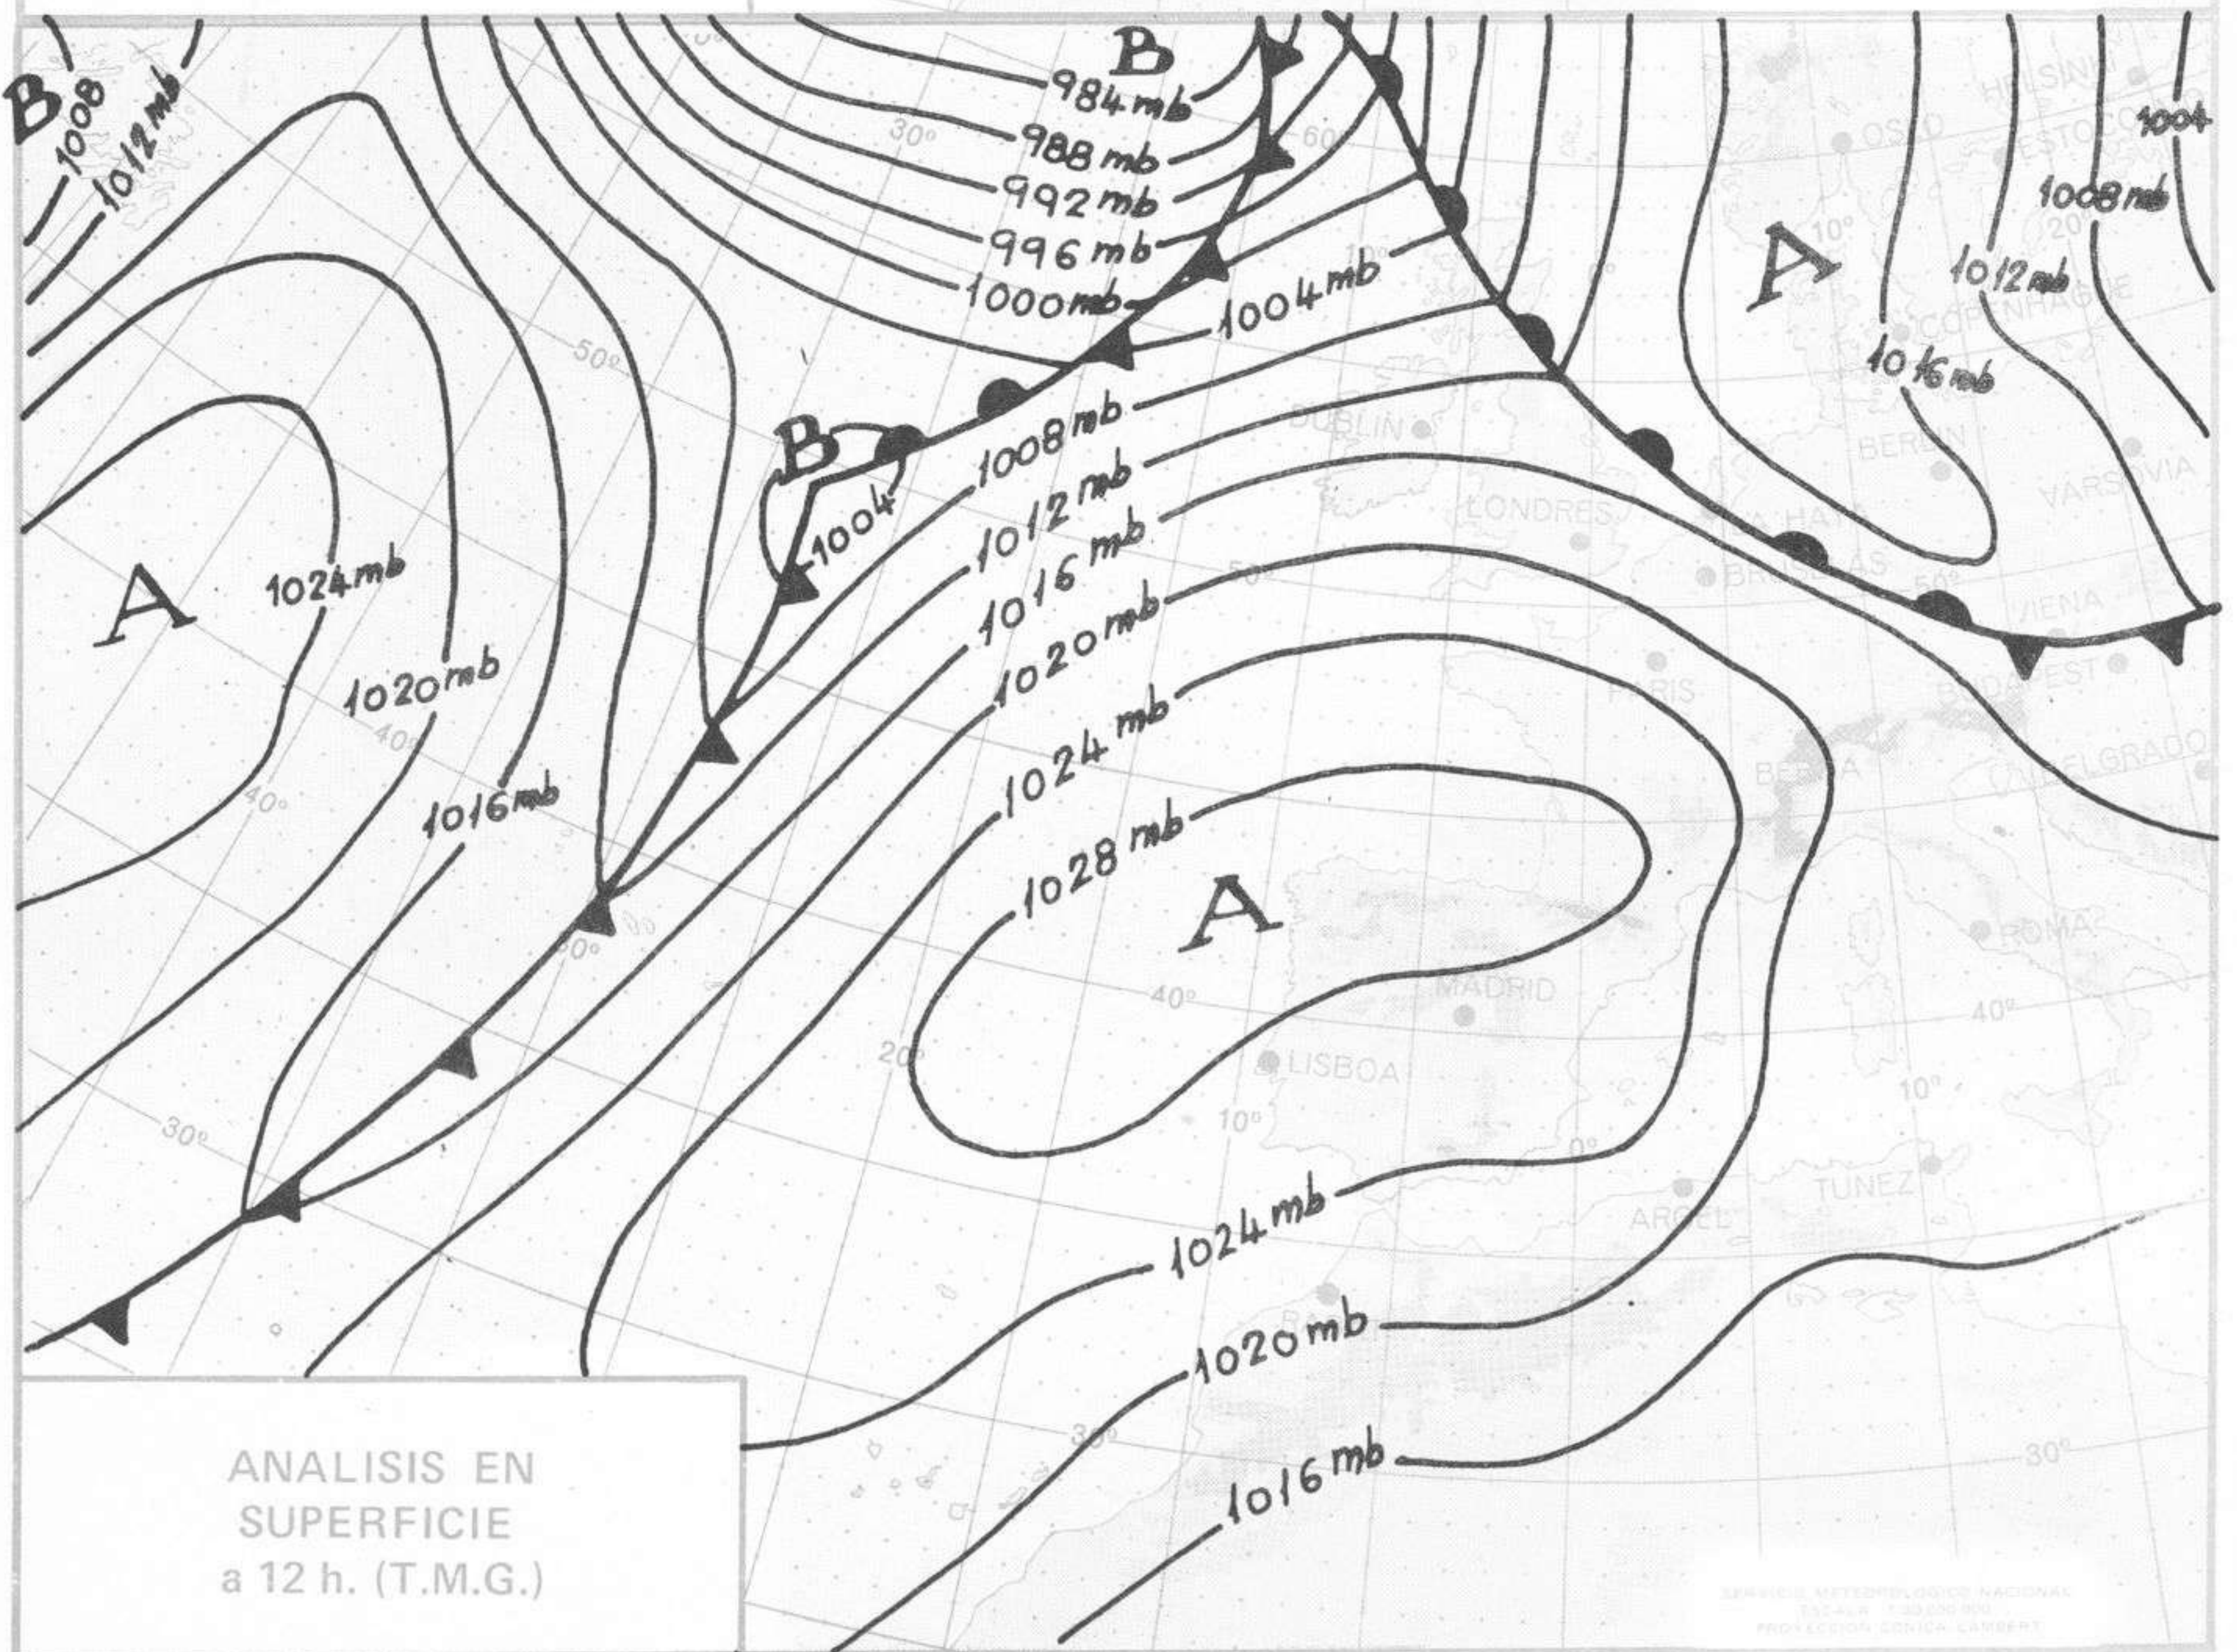

TOPOGRAFIA DE LA SUPERFICIE DE 500 mb. a 12 h. (T.M.G.)

ANALISIS EN SUPERFICIE a 12 h. (T.M.G.)