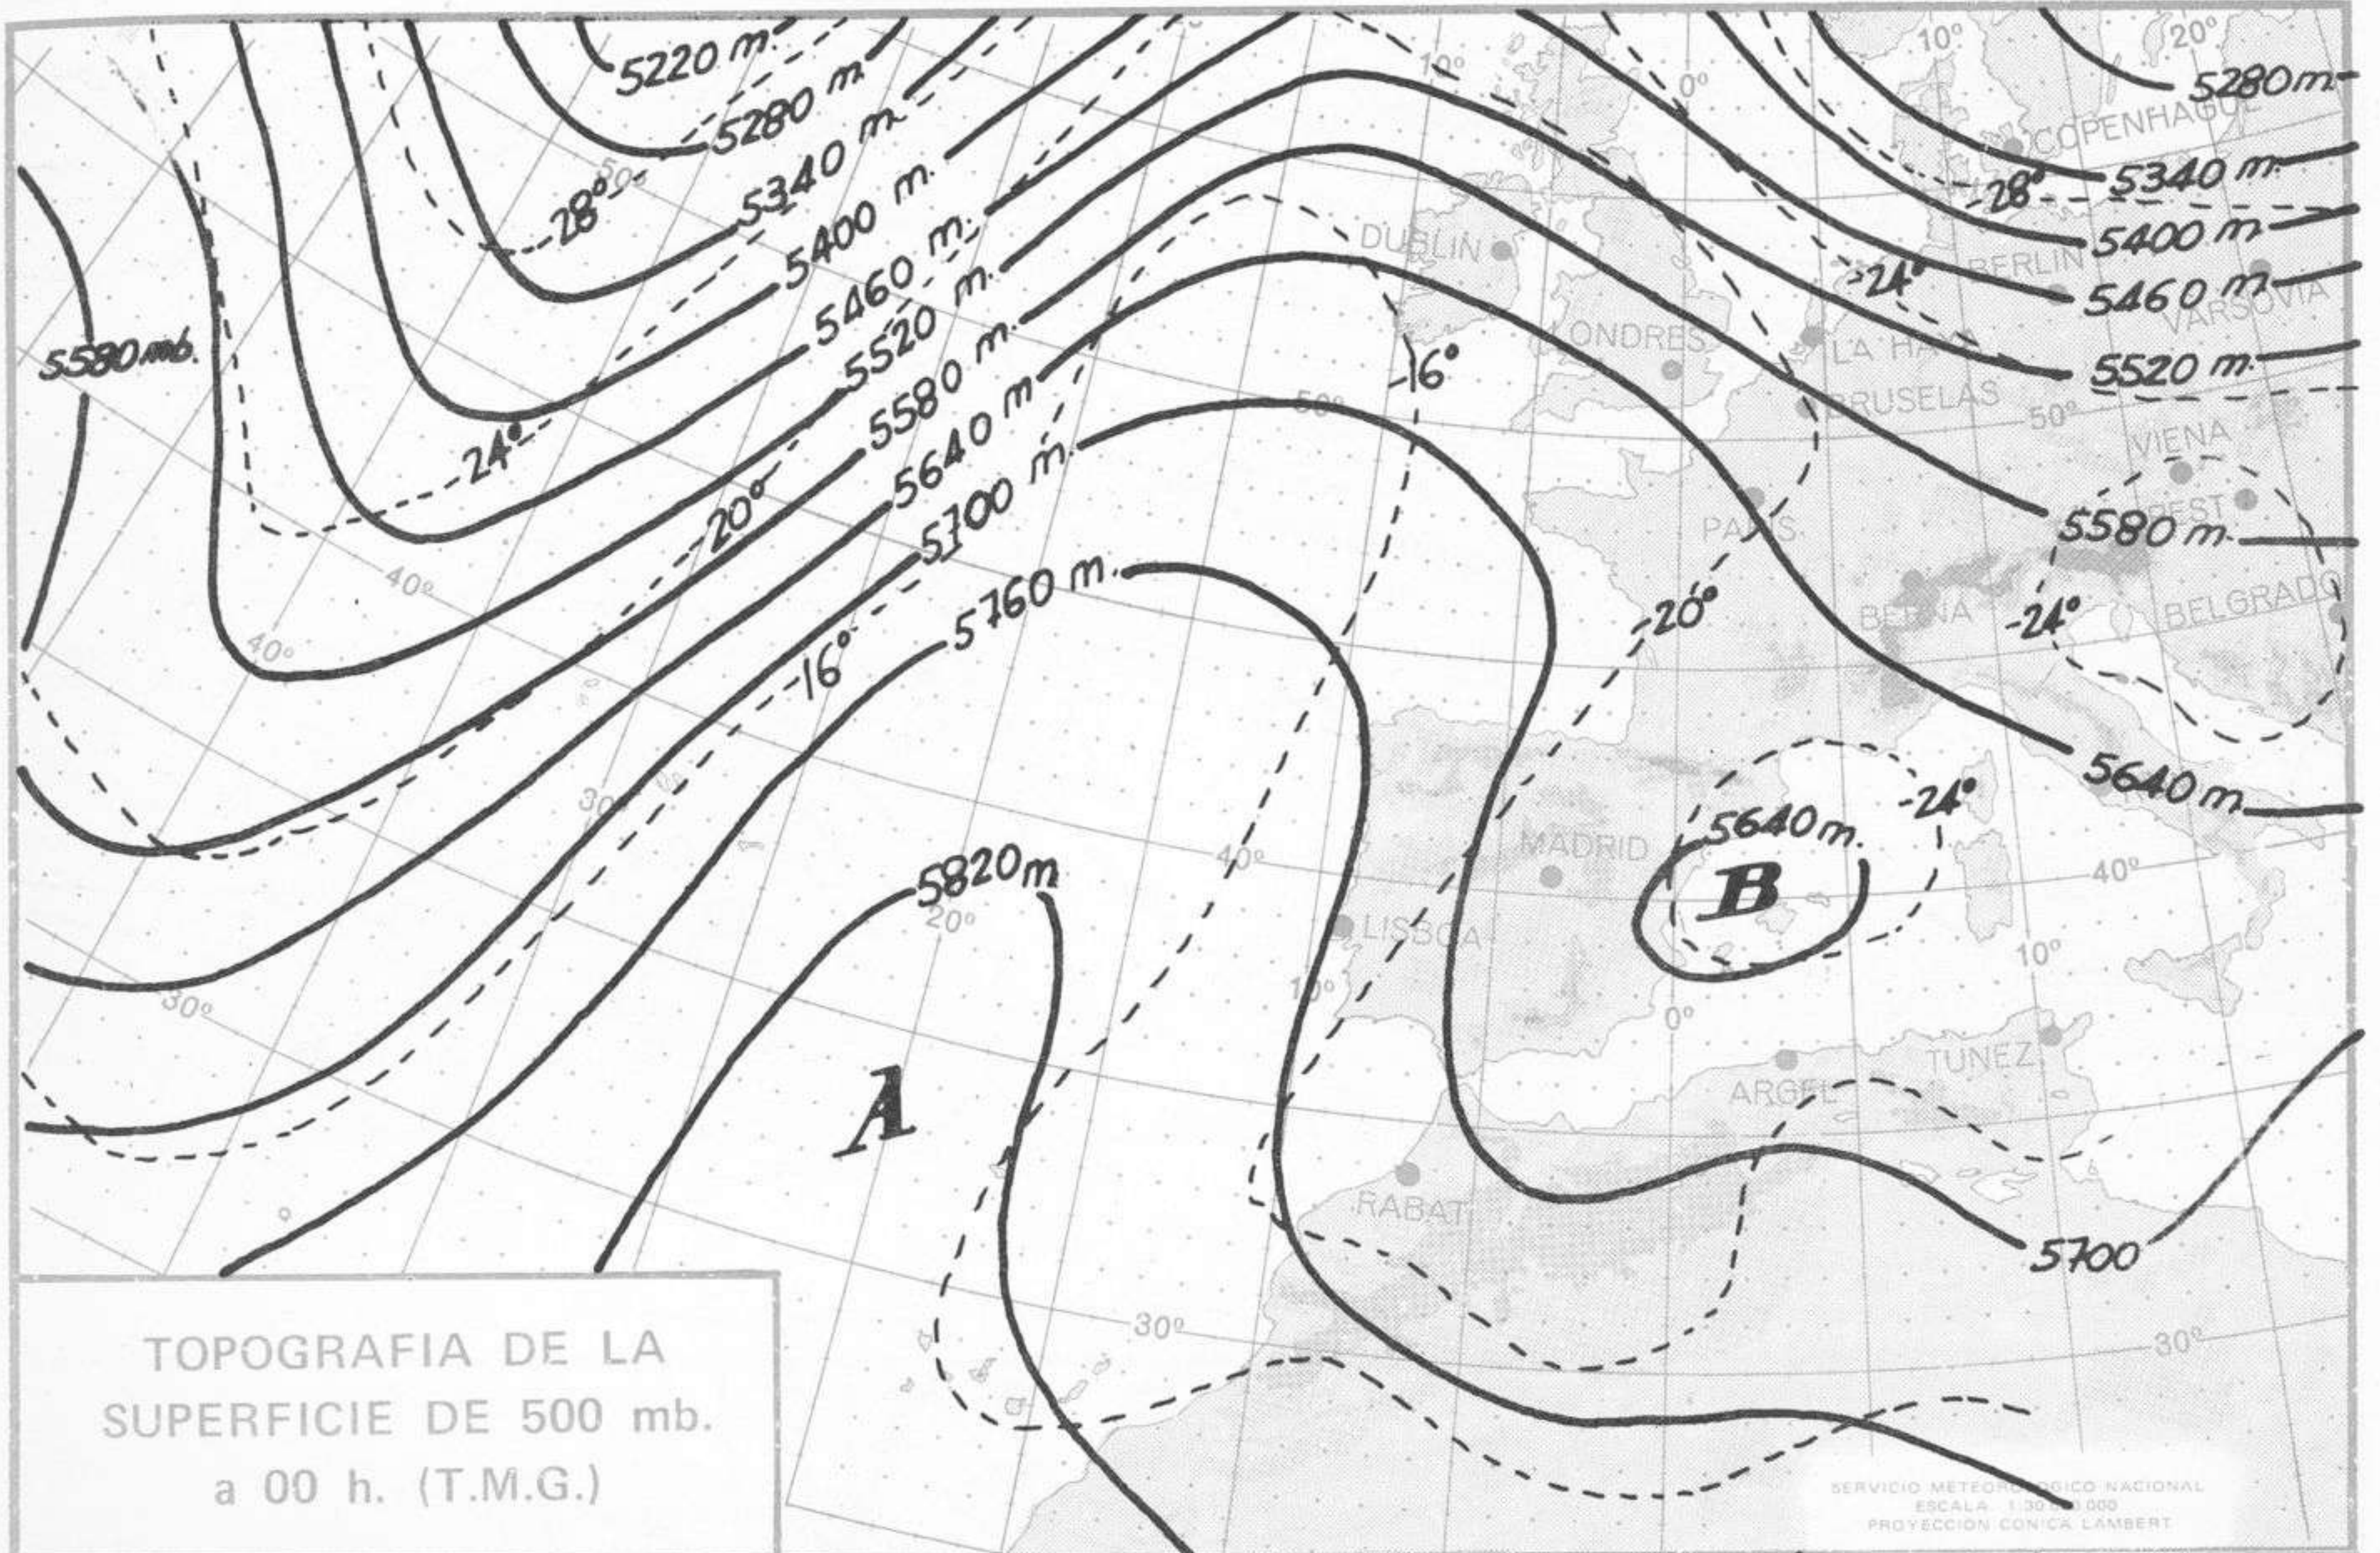

INFORMACION TECNICA DIARIA

Núm. 32

MADRID, SABADO 1 de ABRIL de 1972

Dirección postal: Centro de Análisis y Predicción (Ciudad Universitaria), Apartado 285 - Madrid (España) - Teléfono: 244 3500
Fonometeo local: teléfono 094 - Fonometeo España: teléfono 2441105 de Madrid