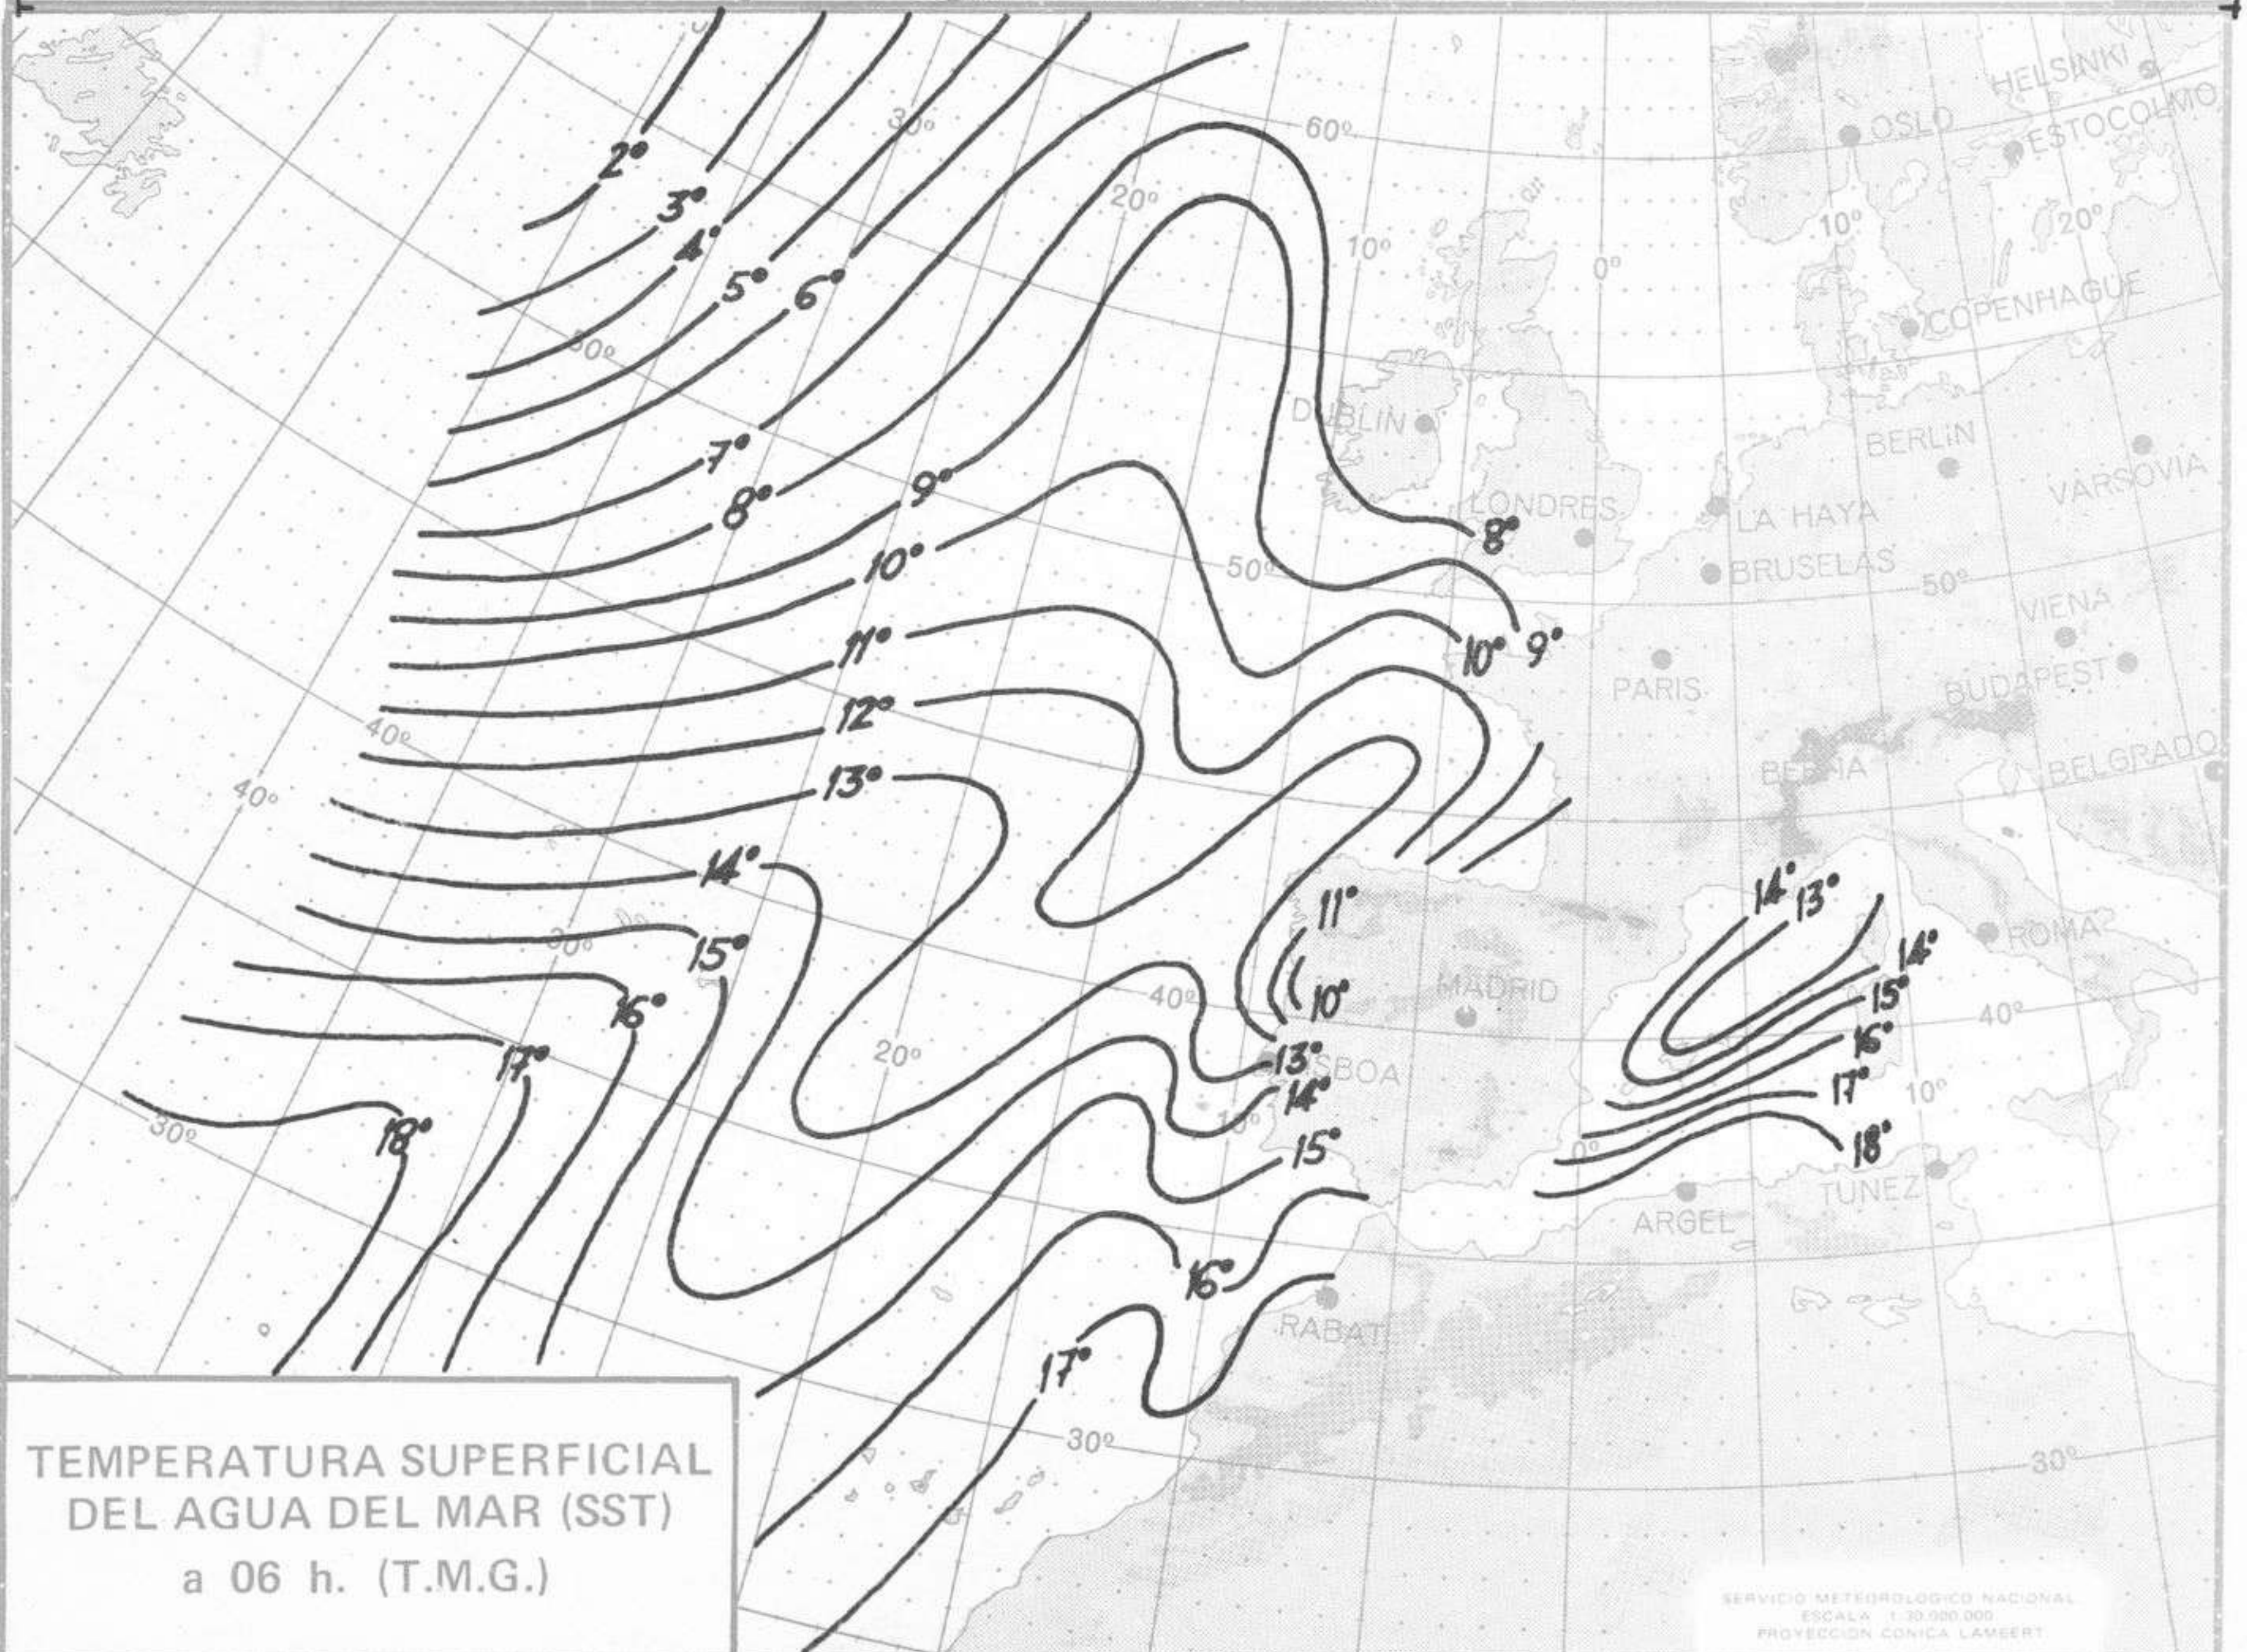

COMPLEMENTO A LA INFORMACION TECNICA DIARIA

Dirección postal: Centro de Análisis y Predicción (Ciudad Universitaria), Apartado 285 - Madrid - 3 - (España) - Teléfono: 244 35 00
Fonometeo local: teléfono 094 - Fonometeo España: teléfono 232 69 40 de Madrid

Madrid, sábado 1 de ABRIL de 1972

R A D I O S O N D E O S																VIENTO EN ALTITUD																	
LA CORUÑA 08 001				MADRID / BARAJAS 08 221				PALMA DE M. / SON BOWET 08 302				SANTA CRUZ DE TENERIFE 60 020				Estación																	
Sondeo a 00 h. (T.M.G.)				Sondeo a 00 h. (T.M.G.)				Sondeo a 00 h. (T.M.G.)				Sondeo a 00 h. (T.M.G.)				Indicativo																	
PPP	hhh	TT	DD	dd	ff	PPP	hhh	TT	DD	dd	ff	PPP	hhh	TT	DD	dd	ff	PPP	hhh	TT	DD	dd	ff	Altitud	dd	ff	dd	ff	dd	ff			
1.000	238	10	22	21	00	1.000	209					1.000	188	12	24			1.000	169	16	50	03	06	Tierra									
850	1572	6	60	33	10	850	1555	4	56	04	09	850	1530	4	14	03	17	850	1521	8	59	04	10	1.000									
700	3136	-3	59	35	17	700	3102	-5	60	01	25	700	3080	-7	08	01	18	700	3118	3		03	12	1.500									
500	5720	-19	58	35	21	500	5670	-21		01	50	500	5630	-25	62	26	06	500	5720	-20	66	31	14	2.000									
400	7340	-32	50	35	22	400	7280	-34		01	60	400	7200	-39	59	27	10	400	7340	-33	64	29	28	3.000									
300	9300	-48		36	38	300	9230	-50		36	80	300	9100	-56		27	10	300	9300	-48		30	50	4.000									
250	10470	-58		36	60	250	10400	-59		01	58	250	10260	-57		27	12	250	10470	-57		30	45	5.500									
200	11820	-68		01	50	200						200	11670	-57		30	08	200	11850	-64		30	50	7.000									
150	13540	-64		36	25	150						150	13490	-57		29	08	150	13590	-70		30	55	9.000									
100	16040	-63		36	14	100						100	16030	-61		30	14	100	15950	-74		28	40	10.500									
70	19300	-63		35	14	70						70	18240	-61		30	10	70	18040	-74		29	30	12.000									
50						50						50						50						13.500									
30						30						30						30						16.000									
20						20						20						20						Estación									
10						10						10						10						Indicativo									
Puntos notables				Puntos notables				Puntos notables				Puntos notables				Tierra																	
1022	12	27	94	-63		951	10	50				1017	13	26				1016	17	56				1.000									
923	4	00	89	-63		938	11	59				711	-5	00				876	6	08				1.500									
895	4	62				735	-5	29				366	-48	57				826	11					2.000									
877	7	59				686	-6	65				293	-57					745	7					3.000									
740	0	59				549	-17					161	-56					515	-18					4.000									
640	-6	58				502	-20					100	-61					460	-25	62				5.500									
507	-18	57				391	-35					70	-61					383	-36					7.000									
344	-40	60				266	-56											233	-61					9.000									
231	-63					238	-61											120	-74					10.500									
184	-70																	66	-74					12.000									
169	-70																							13.500									
105	-65																							16.000									
119	-62																							Estación									
Sondeo a 12 h. (T.M.G.)				Sondeo a 12 h. (T.M.G.)				Sondeo a 12 h. (T.M.G.)				Sondeo a 12 h. (T.M.G.)				Indicativo																	
PPP	hhh	TT	DD	dd	ff	PPP	hhh	TT	DD	dd	ff	PPP	hhh	TT	DD	dd	ff	PPP	hhh	TT	DD	dd	ff	Altitud	dd	ff	dd	ff	dd	ff			
1.000	244	10	19	09	02	1.000	224					1.000	208	16	60	33	15	1.000	163	17	57	04	10	Tierra									
850	1588	8	50	03	08	850	1578	4	56	37	12	850	1559	4	34	05	17	850	1526	13		09	12	1.000