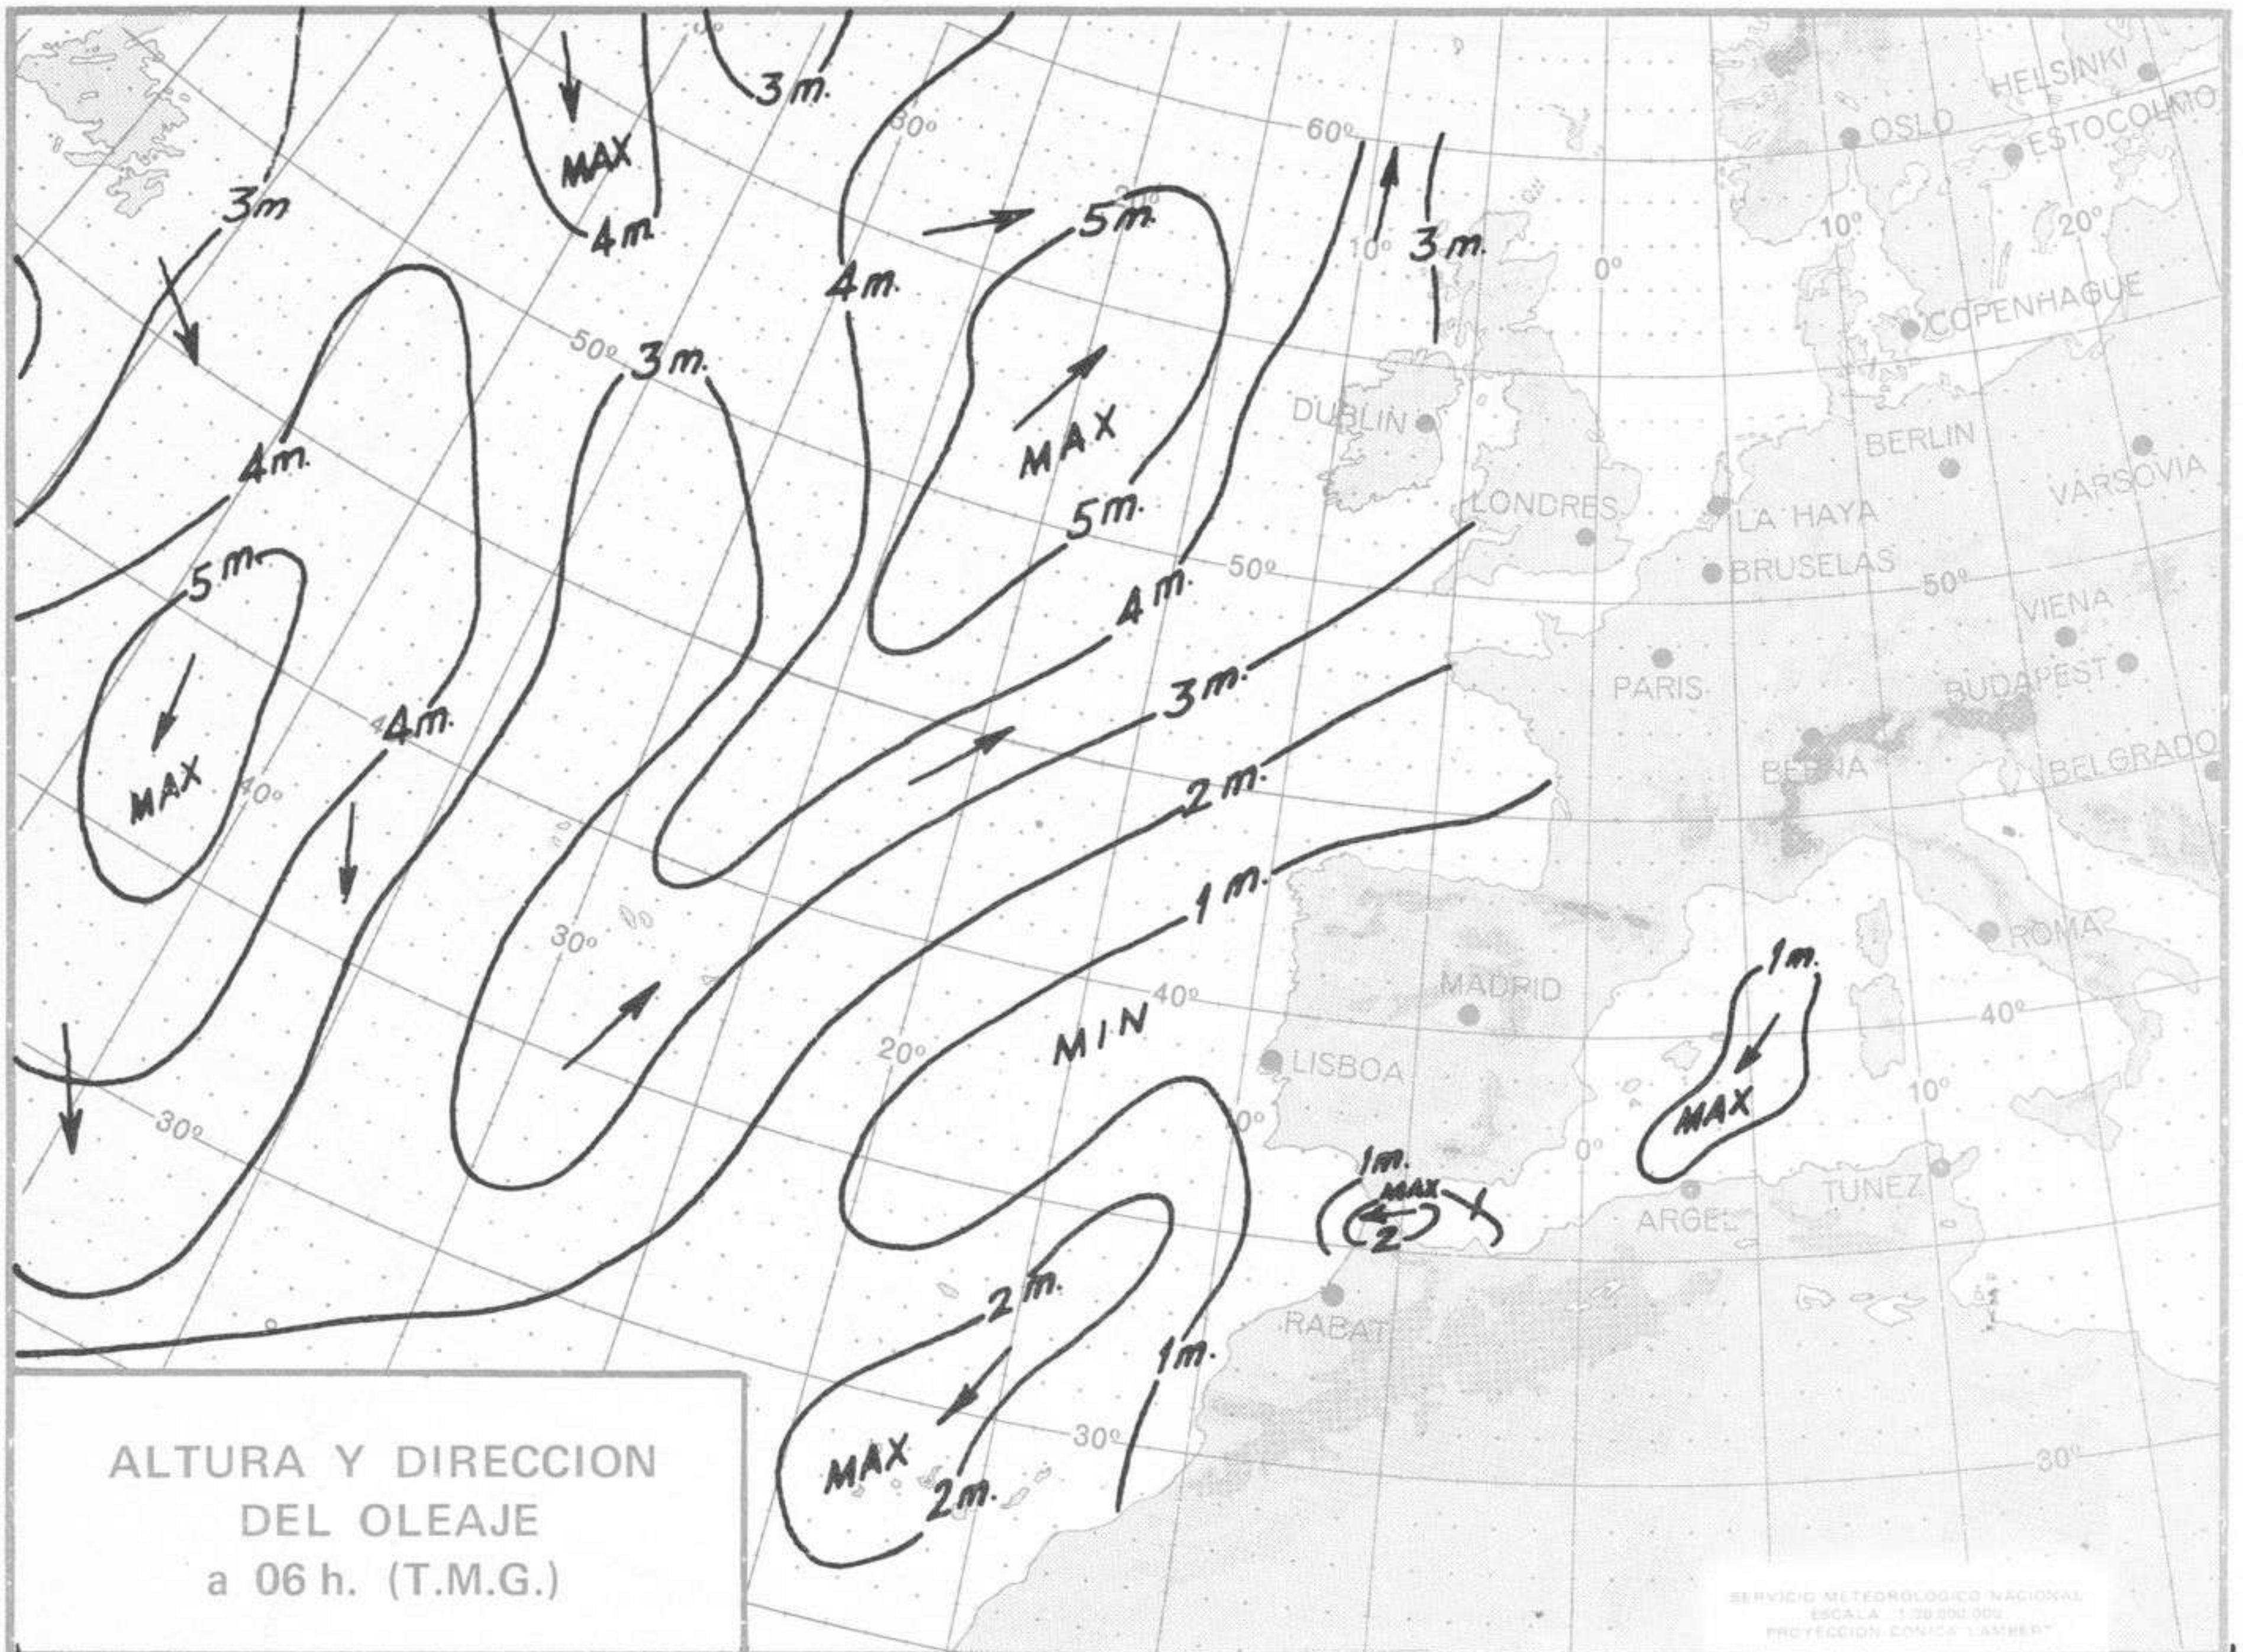

COMPLEMENTO A LA INFORMACION TECNICA DIARIA

Dirección postal: Centro de Análisis y Predicción (Ciudad Universitaria), Apartado 285 - Madrid - 3 - (España) - Teléfono: 244 35 00
Fonometeo local: teléfono 094 - Fonometeo España: teléfono 232 69 40 de Madrid

Madrid, sábado 1 de ABRIL de 1972

R A D I O S O N D E O S																VIENTO EN ALTITUD																	
LA CORUÑA 08 001				MADRID / BARAJAS 08 221				PALMA DE M. / SON BOWET 08 302				SANTA CRUZ DE TENERIFE 60 020				Estación																	
Sondeo a 00 h. (T.M.G.)				Sondeo a 00 h. (T.M.G.)				Sondeo a 00 h. (T.M.G.)				Sondeo a 00 h. (T.M.G.)				Indicativo																	
PPP	hhh	TT	DD	dd	ff	PPP	hhh	TT	DD	dd	ff	PPP	hhh	TT	DD	dd	ff	PPP	hhh	TT	DD	dd	ff	Altitud	dd	ff	dd	ff	dd	ff			
1.000	238	10	22	21	00	1.000	209					1.000	188	12	24			1.000	169	16	50	03	06	Tierra									
850	1572	6	60	33	10	850	1555	4	56	04	09	850	1530	4	14	03	17	850	1521	8	59	04	10	1.000									
700	3136	-3	59	35	17	700	3102	-5	60	01	25	700	3080	-7	08	01	18	700	3118	3		03	12	1.500									
500	5720	-19	58	35	21	500	5670	-21		01	50	500	5630	-25	62	26	06	500	5720	-20	66	31	14	2.000									
400	7340	-32	50	35	22	400	7280	-34		01	60	400	7200	-39	59	27	10	400	7340	-33	64	29	28	3.000									
300	9300	-48		36	38	300	9230	-50		36	80	300	9100	-56		27	10	300	9300	-48		30	50	4.000									
250	10470	-58		36	60	250	10400	-59		01	58	250	10260	-57		27	12	250	10470	-57		30	45	5.500									
200	11820	-68		01	50	200						200	11670	-57		30	08	200	11850	-64		30	50	7.000									
150	13540	-64		36	25	150						150	13490	-57		29	08	150	13590	-70		30	55	9.000									
100	16040	-63		36	14	100						100	16030	-61		30	14	100	15950	-74		28	40	10.500									
70	19300	-63		35	14	70						70	18240	-61		30	10	70	18040	-74		29	30	12.000									
50						50						50						50						13.500									
30						30						30						30						16.000									
20						20						20						20						Estación									
10						10						10						10						Indicativo									
Puntos notables				Puntos notables				Puntos notables				Puntos notables				Tierra																	
1022	12	27	94	-63		951	10	50				1017	13	26				1016	17	56				1.000									
923	4	00	89	-63		938	11	59				711	-5	00				876	6	08				1.500									
895	4	62				735	-5	29				366	-48	57				826	11					2.000									
877	7	59				686	-6	65				293	-57					745	7					3.000									
740	0	59				549	-17					161	-56					515	-18					4.000									
640	-6	58				502	-20					100	-61					460	-25	62				5.500									
507	-18	57				391	-35					70	-61					383	-36					7.000									
344	-40	60				266	-56											233	-61					9.000									
231	-63					238	-61											120	-74					10.500									
184	-70																	66	-74					12.000									
169	-70																							13.500									
105	-65																							16.000									
119	-62																							Estación									
Sondeo a 12 h. (T.M.G.)				Sondeo a 12 h. (T.M.G.)				Sondeo a 12 h. (T.M.G.)				Sondeo a 12 h. (T.M.G.)				Indicativo																	
PPP	hhh	TT	DD	dd	ff	PPP	hhh	TT	DD	dd	ff	PPP	hhh	TT	DD	dd	ff	PPP	hhh	TT	DD	dd	ff	Altitud	dd	ff	dd	ff	dd	ff			
1.000	244	10	19	09	02	1.000	224					1.000	208	16	60	33	15	1.000	163	17	57	04	10	Tierra									
850	1588	8	50	03	08	850	1578	4	56	37	12	850	1559	4	34	05	17	850	1526	13		09	12	1.000