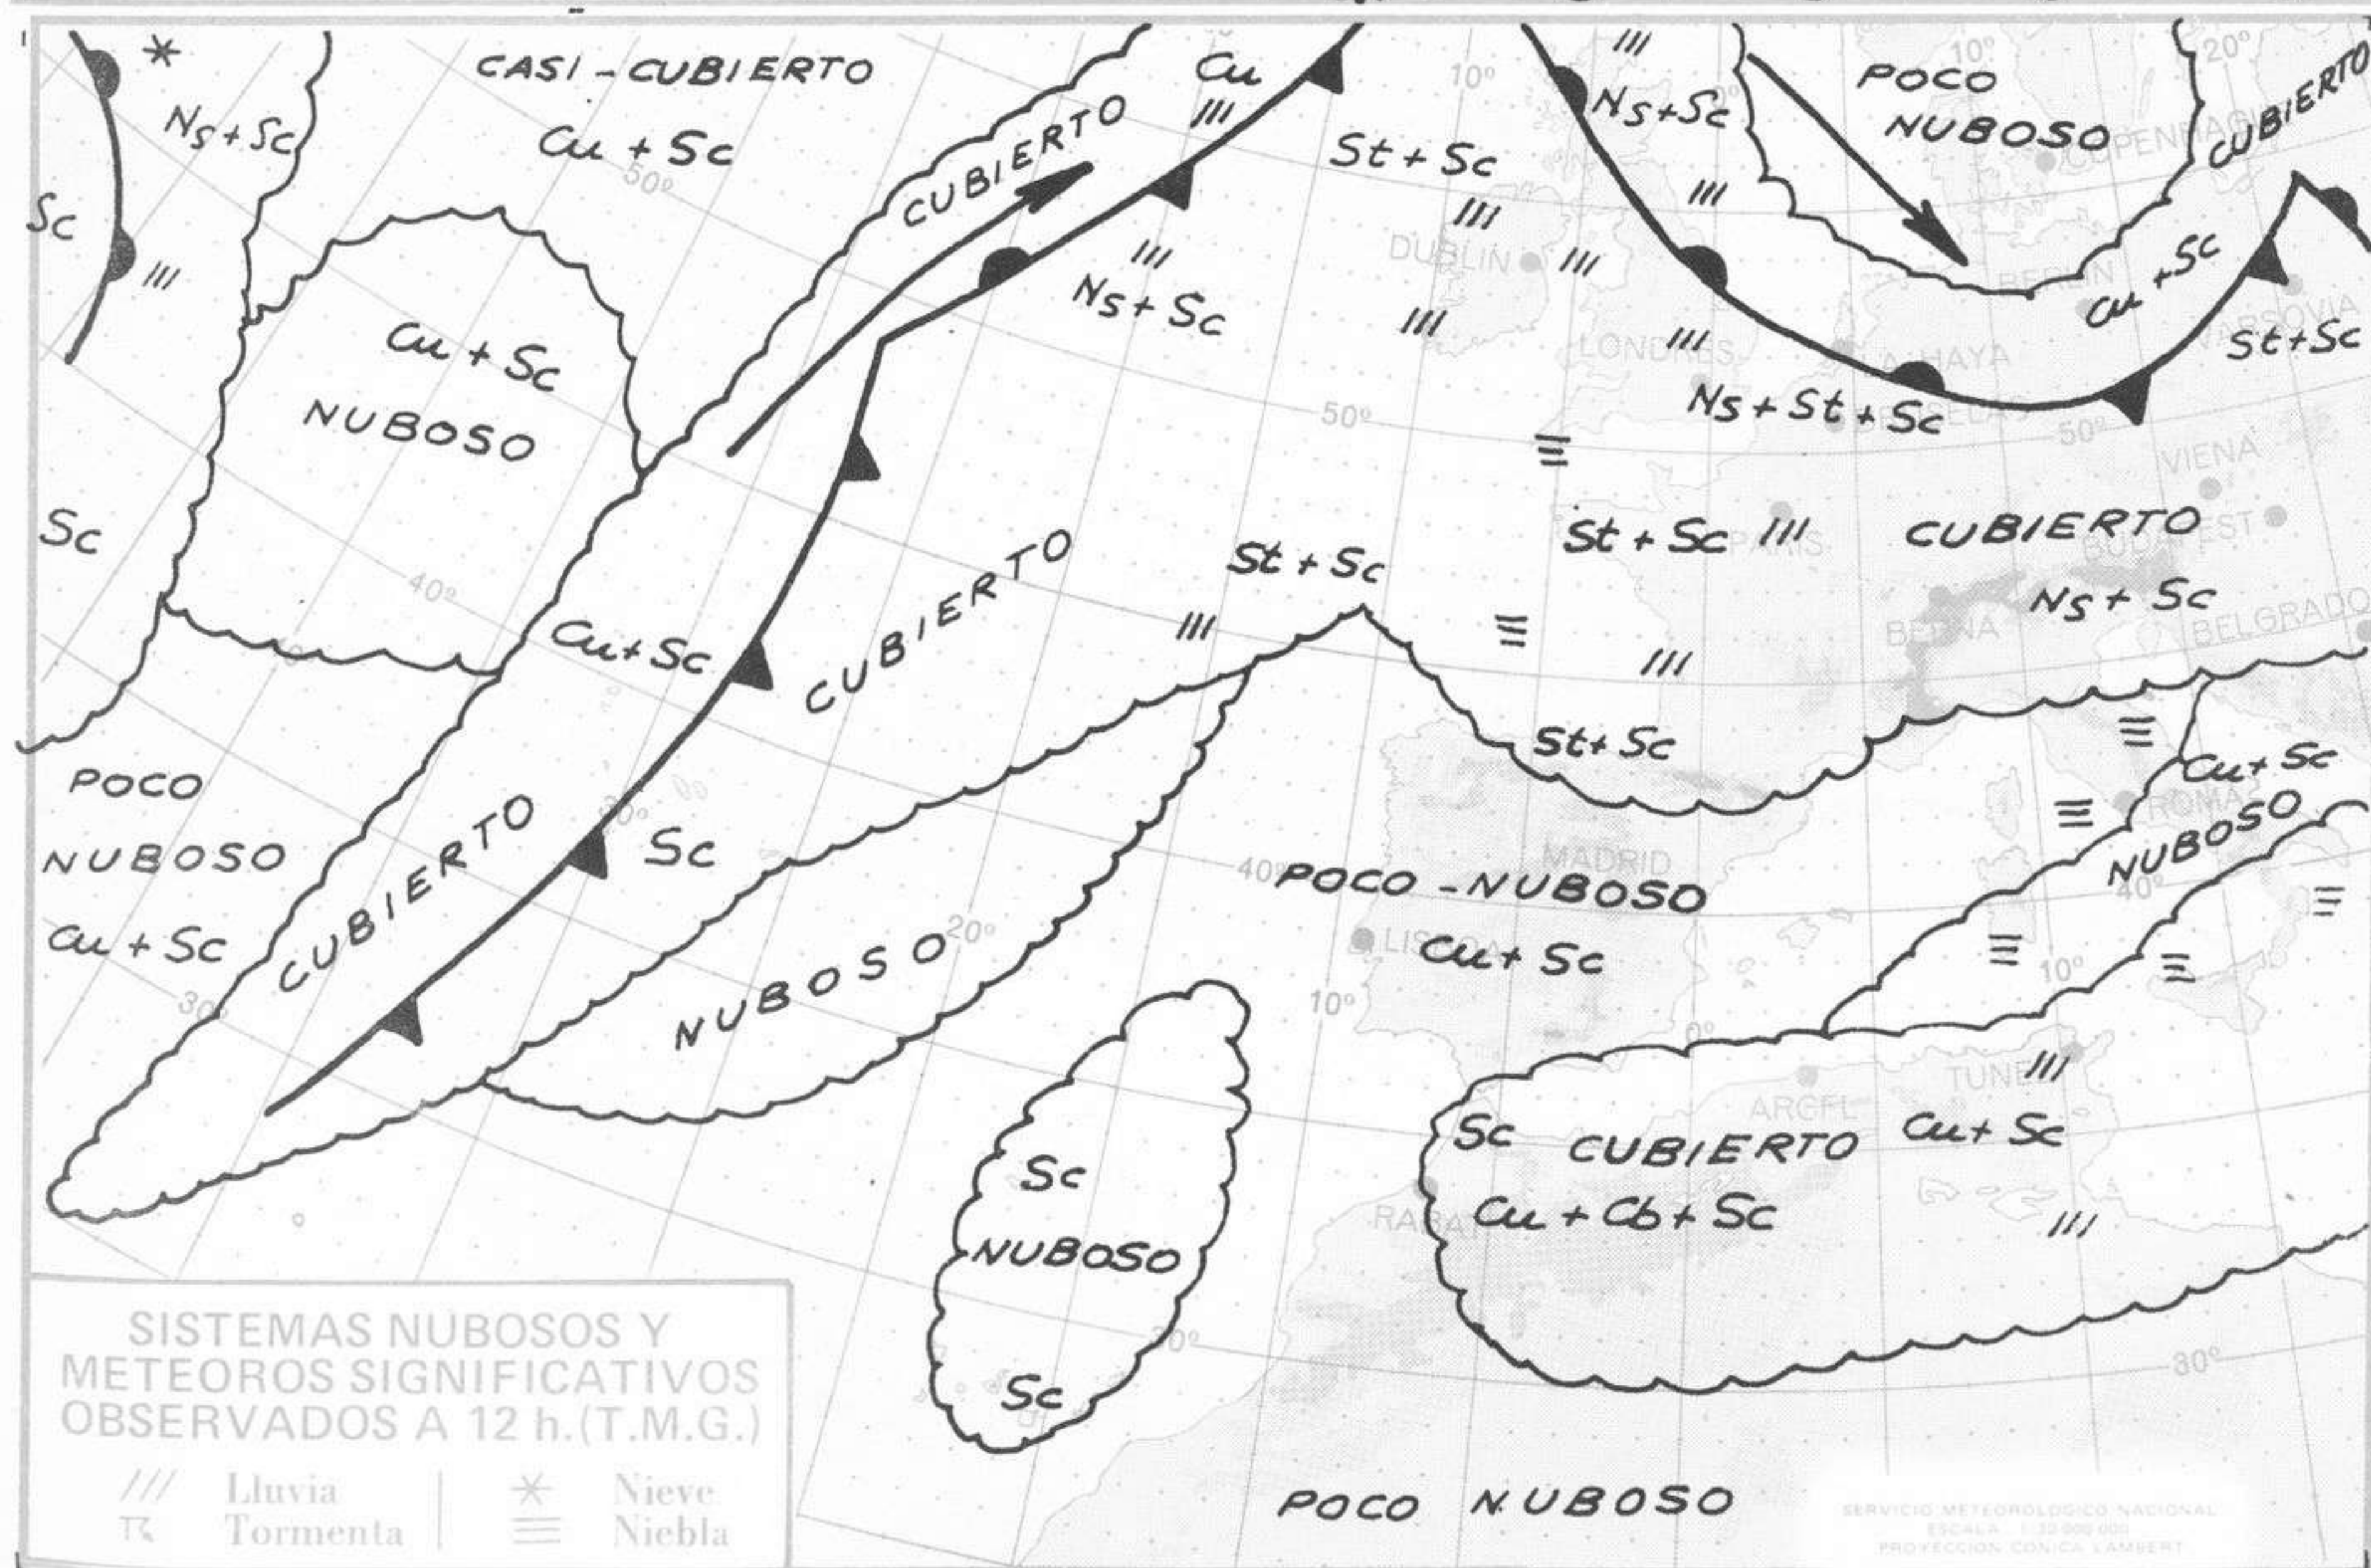

Estaciones	Temperaturas (°C)			Precipitación (l/m²)		Horas de sol ayer	Meteoros significativos			
	Máxima de ayer	Mínima de hoy	12 horas de hoy	06 ayer a 06 hoy	Hoy 06-12		18 horas de ayer	00 horas de hoy	06 horas de hoy	12 horas de hoy
Castellón de la Plana	18	9		4		3.9	●		○	
Valencia (A)	19	9	19	7		4.0	/// ●	◐	◑	*
Valencia	19			5			/// ●			
Alicante (A)	20	13	19	4		6.9	/// ●	/// ●	●	◑
Alicante	21	12		10		7.5	/// ●		◐	
Murcia (A)	25	12	18	21	1p	6.5	⚡ ●		/// ●	◑
Murcia	25	12	18	20		7.9	/// ●		●	◑
Cartagena	18	11					●		●	
San Javier	23	13	16	1p		6.2	●	' ●	●	◑
Sevilla (A)	22	10	20			6.5	◑	○	○	◑
Córdoba (A)	20	8	20			4.4	◑		○	◑
Jaén		7		2					○	
Granada (A)	19		17				◑	◑		◑
Huelva	23	13	22			11.7	○		○	○
Jerez de la Frontera (A) ...	21	9	20				◑	○	○	◑
Cádiz	18	13				10.6	◑		○	
San Fernando	20						◑			
Tarifa	18	13	20			4.0	◑		◑	◑
Málaga (A)	23	12	18			6.3	●	◑	●	◑
Almería (A)	20	11	20	6	1p	8.0	●	●	●	●
Palma de Mallorca (A)	16	12	20	4		1.1	◑	●	●	◑
Mahón (A)	18	12	15	1p		5.0	' ●	●	◑	◑
Ibiza (A)	19	12	19			4.9	◑	◑	◑	◑
Santa Cruz de Tenerife (A) ...	17	10	15			3.0	◑	◑	◑	◑
Santa Cruz de Tenerife	21		19				◑			◑
Las Palmas (A)	21	16	20			3.6	●	●	●	◑
Fuerteventura (A)	20	11	20			4.0	◑		◑	◑
Lanzarote (A)	X		21				◑			○
Ceuta	16	8	17			11.0	◑	●		◑
Melilla	20	12	14		3	6.8	◑	◑	/// ●	/// ●