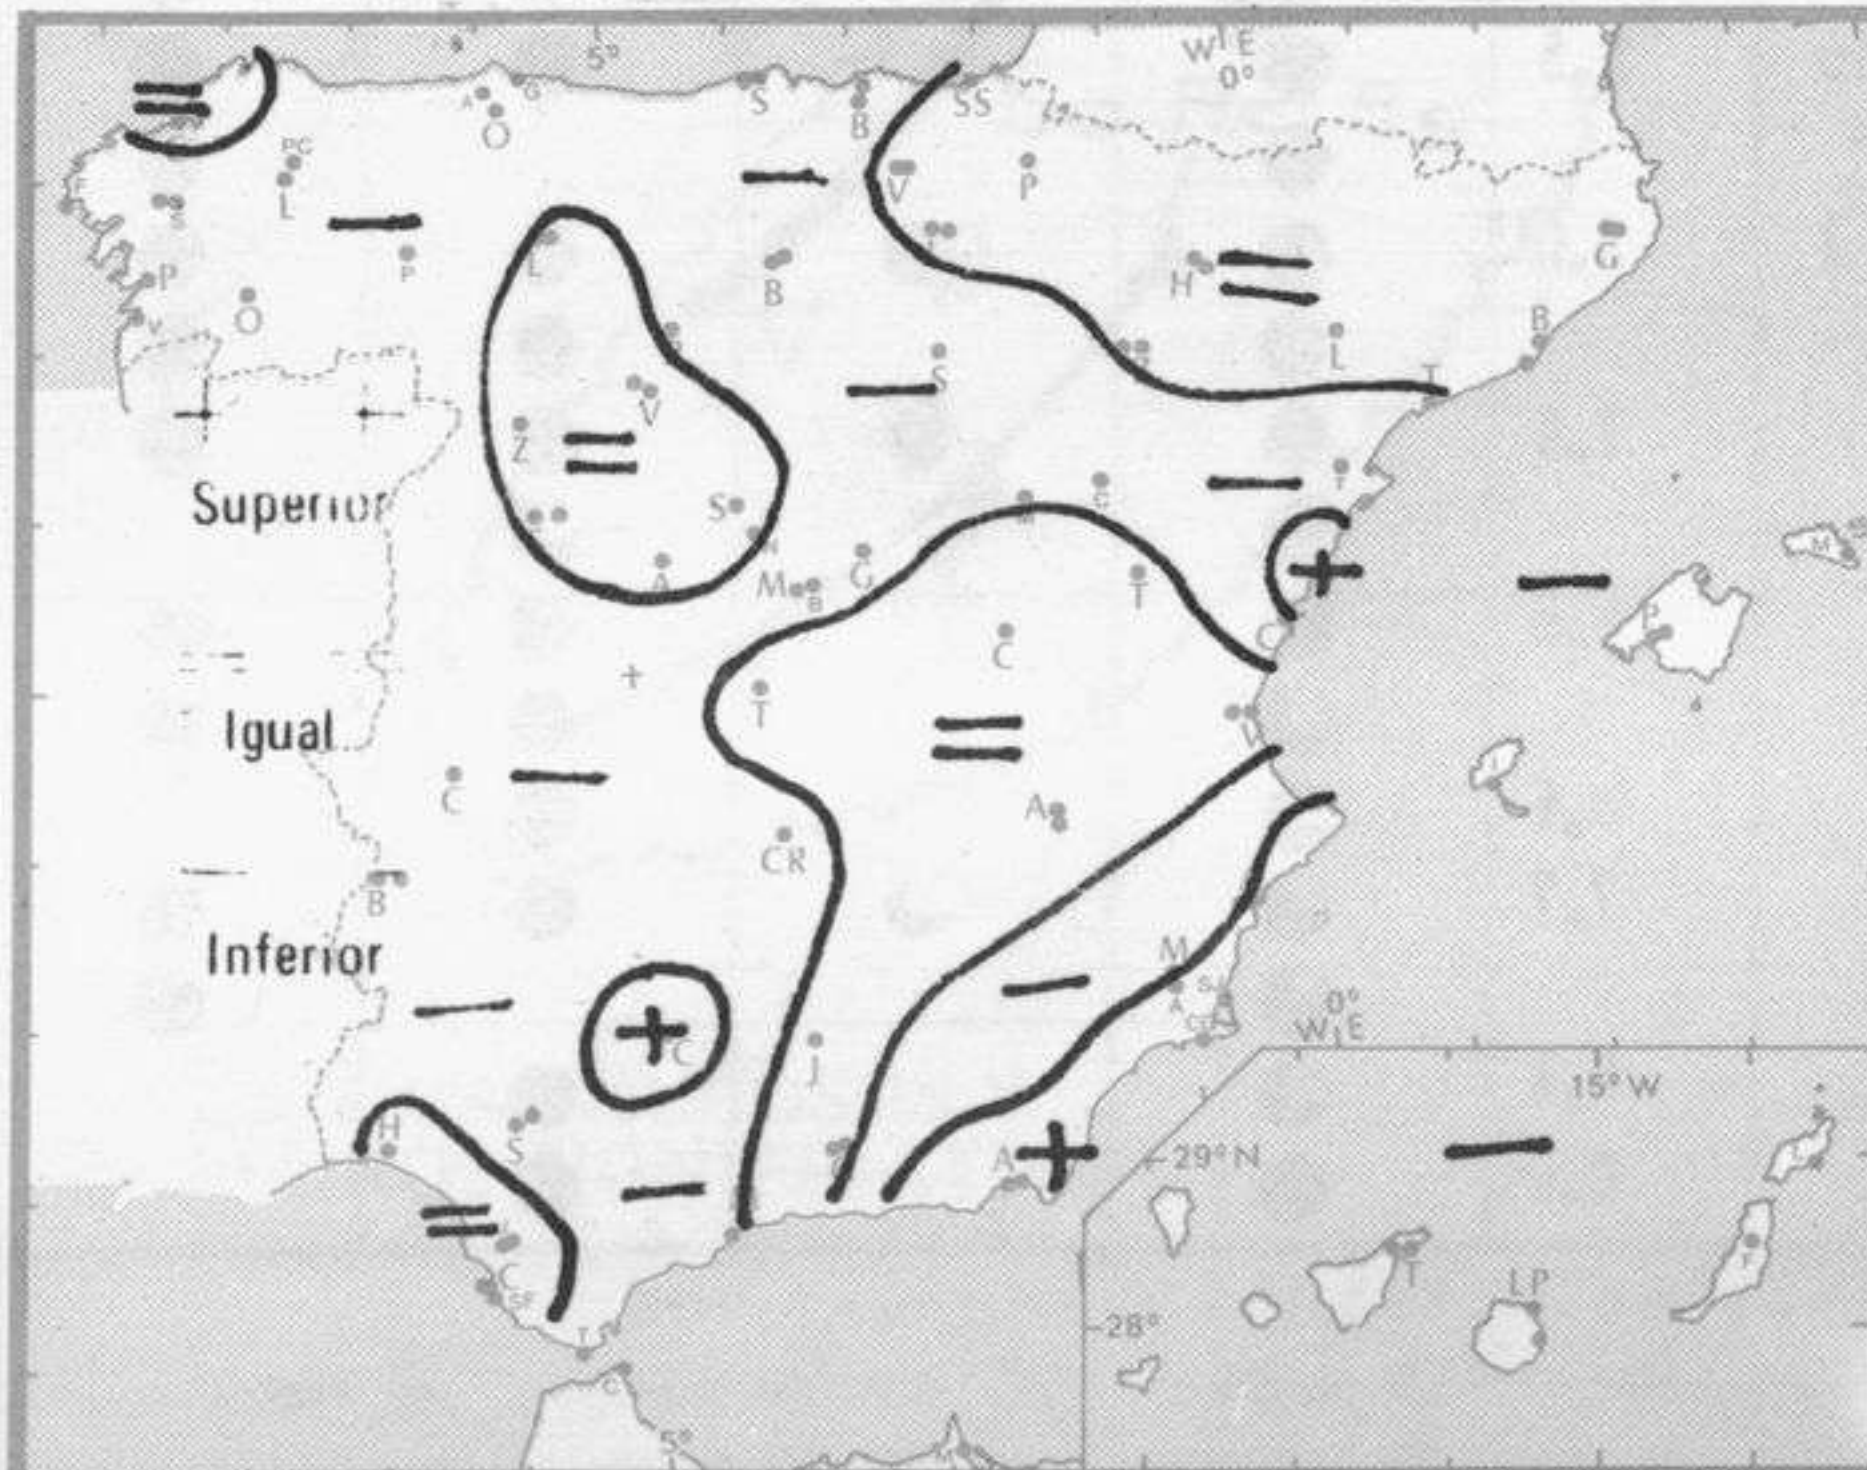

BOLETIN DIARIO

AÑO XXI
2ª Época
Núm. 54.

MADRID, MIERCOLES 23 de FEBRERO de 1972

Dirección postal: Centro de Análisis y Predicción (Ciudad Universitaria), Apartado 285 - Madrid (España) - Teléfono: 244 35 00
Fonometeo local: teléfono 094 - Fonometeo España: teléfono 2441105 de Madrid

TIEMPO PASADO (de 12 horas de ayer a 12 horas, T.M.G., de hoy):

Nubosidad y precipitaciones: El cielo estuvo despejado o poco nuboso en Galicia y bajo Duero, nuboso en el Cantábrico y Extremadura y muy nuboso o cubierto en el resto de España. En Canarias se registraron precipitaciones moderadas y en el valle del Ebro muy débiles. Durante la mañana de hoy seguirá la nubosidad abundante en toda España a excepción de las rías Bajas.

Vientos fuertes: No se han registrado.

Temperaturas destacables: Se han mantenido con muy pocos cambios. Las mínimas han sido muy suaves y solo se han registrado negativas en las montañas.

PRONOSTICO PARA MAÑANA:

Cielo nuboso en el área mediterránea con alguna precipitación débil. En Andalucía y Centro, parcialmente nuboso con chubascos dispersos. Nuboso en el Cantábrico. Poco nuboso en las demás regiones.

TENDENCIA PARA LOS DIAS ...25 y 26.....:

Dfa 25: Nubosidad variable con chubascos en Cataluña, Aragón, Cantábrico y Centro. Poco nuboso en las demás regiones.
Dfa 26: Continuará con análogas características.

NIVEL TERMICO RESPECTO AL NORMAL