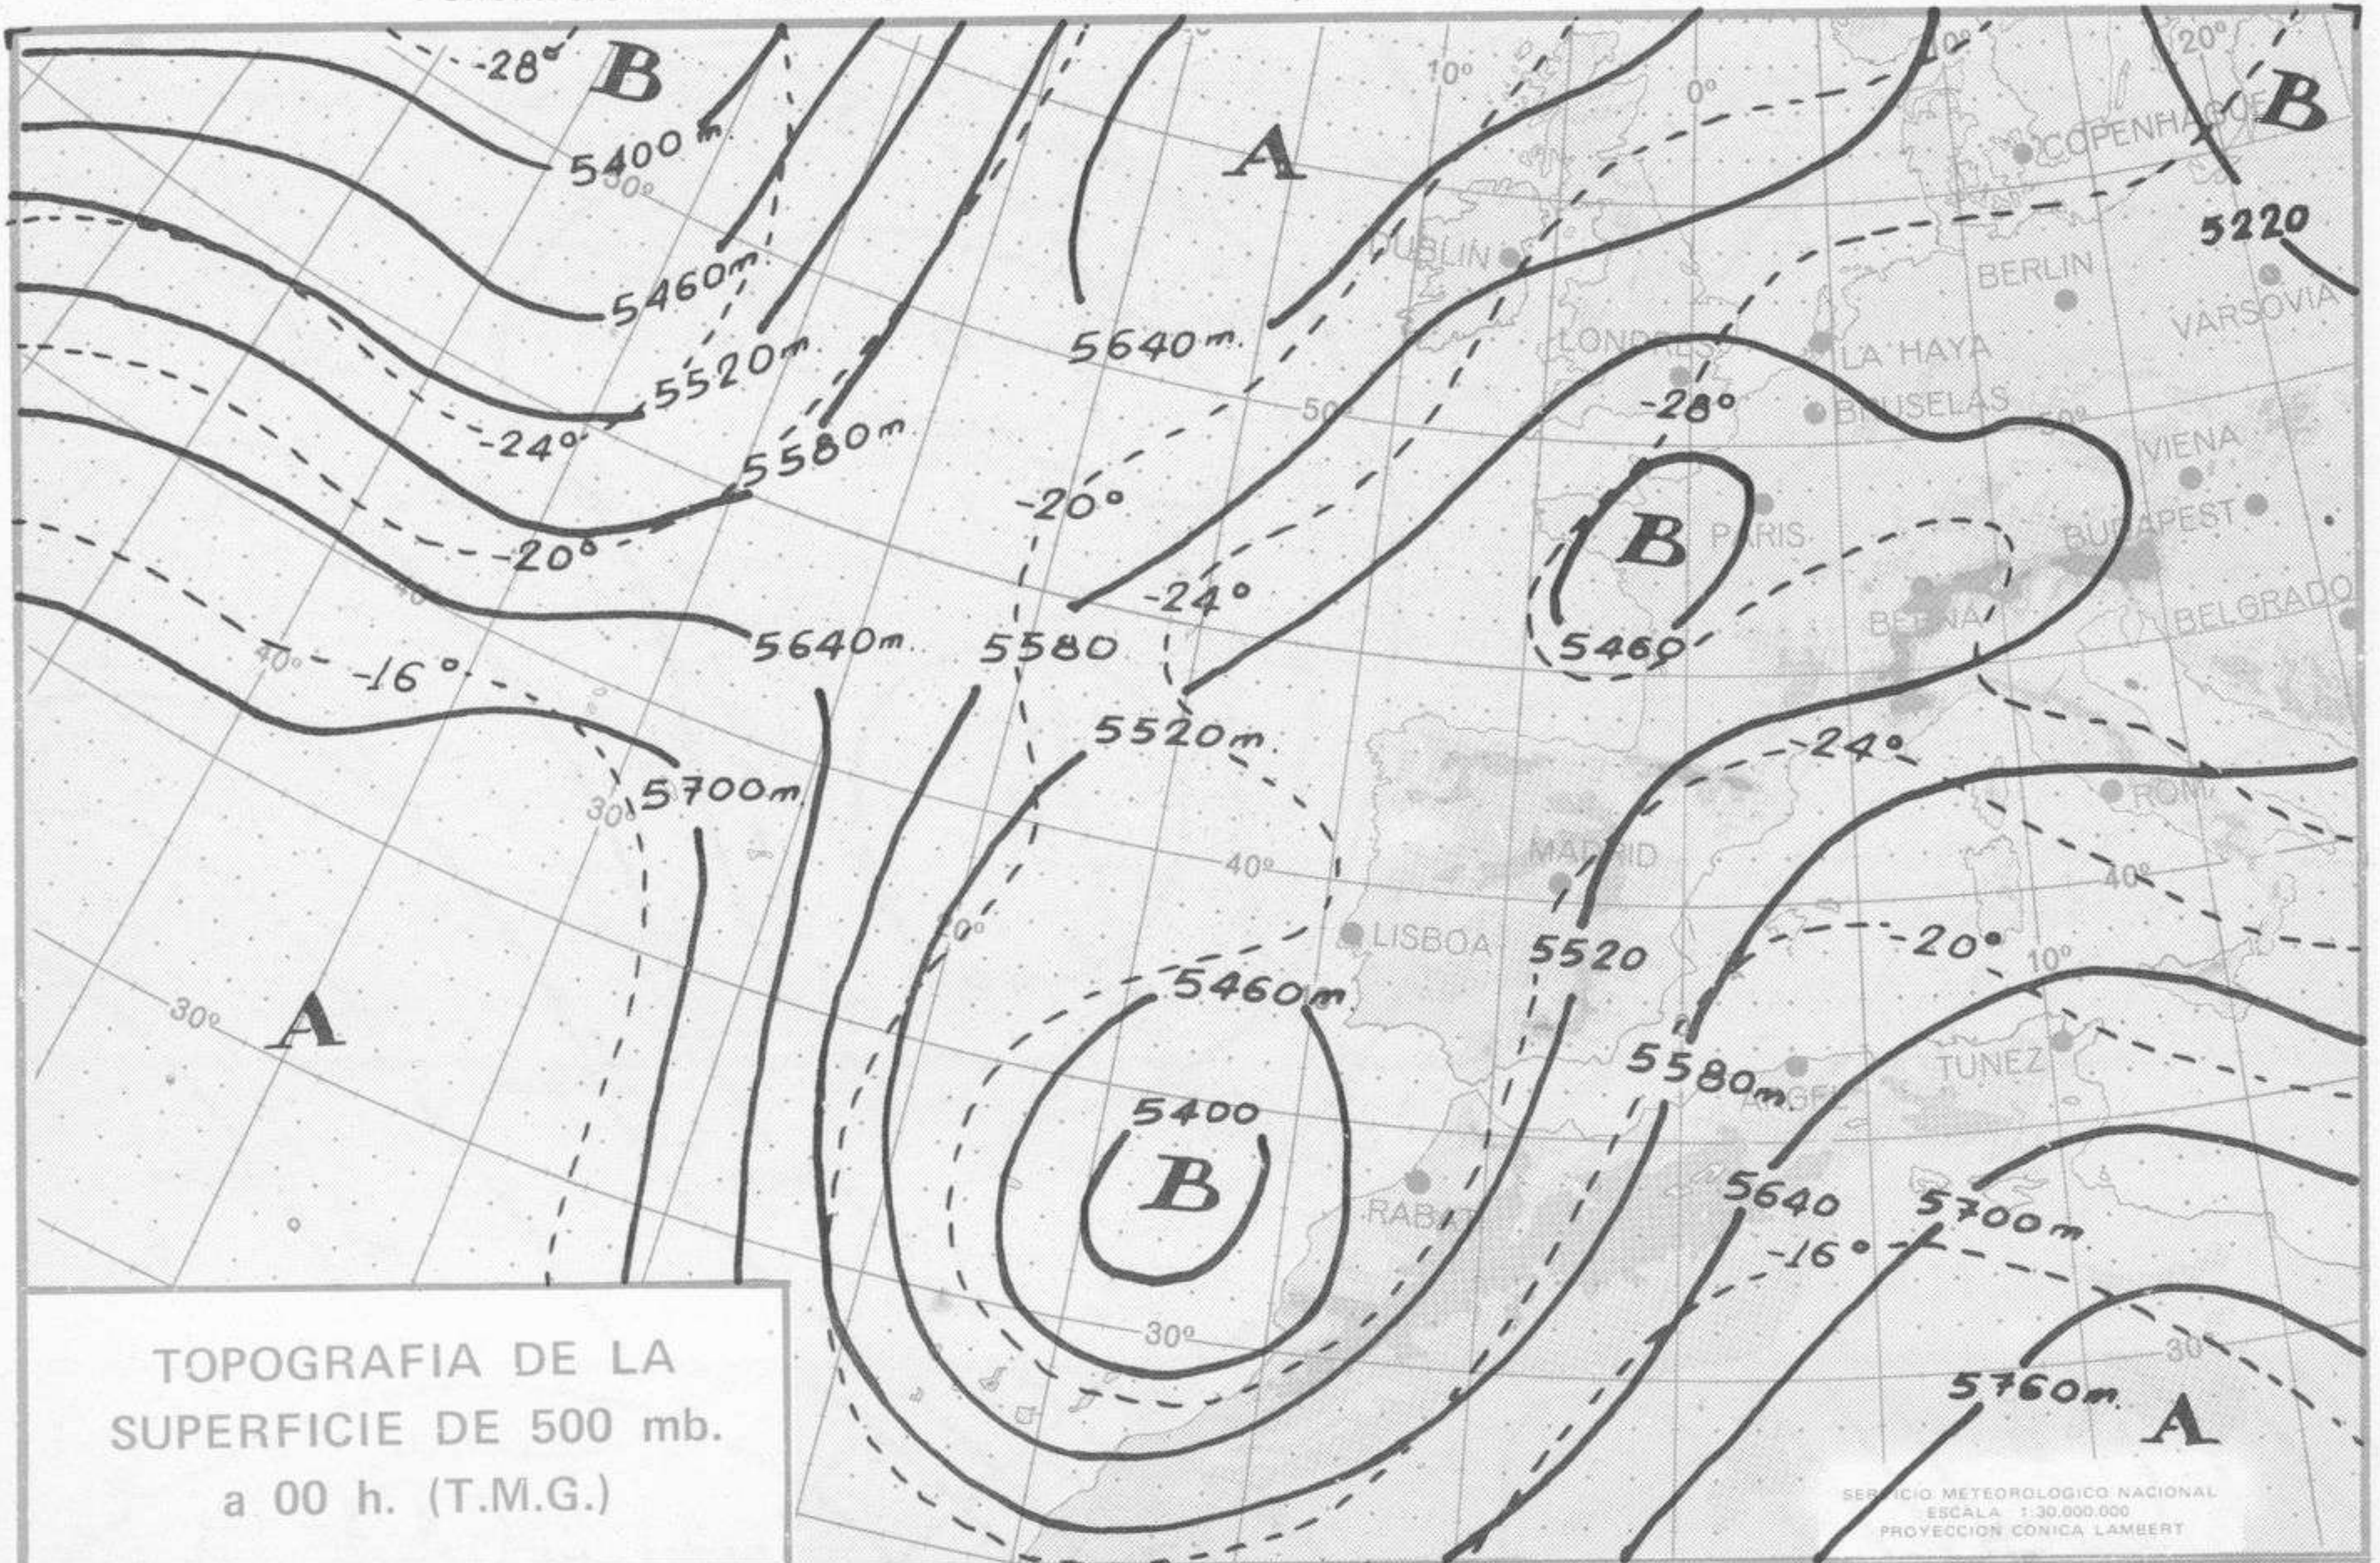

INFORMACION TECNICA DIARIA

Núm. 54

MADRID,

MIERCOLES, 23

de FEBRERO

de 1.972

Dirección postal: Centro de Análisis y Predicción (Ciudad Universitaria), Apartado 285 - Madrid (España) - Teléfono: 244 35 00
Fonometeo local: teléfono 094 - Fonometeo España: teléfono 2441105 de Madrid