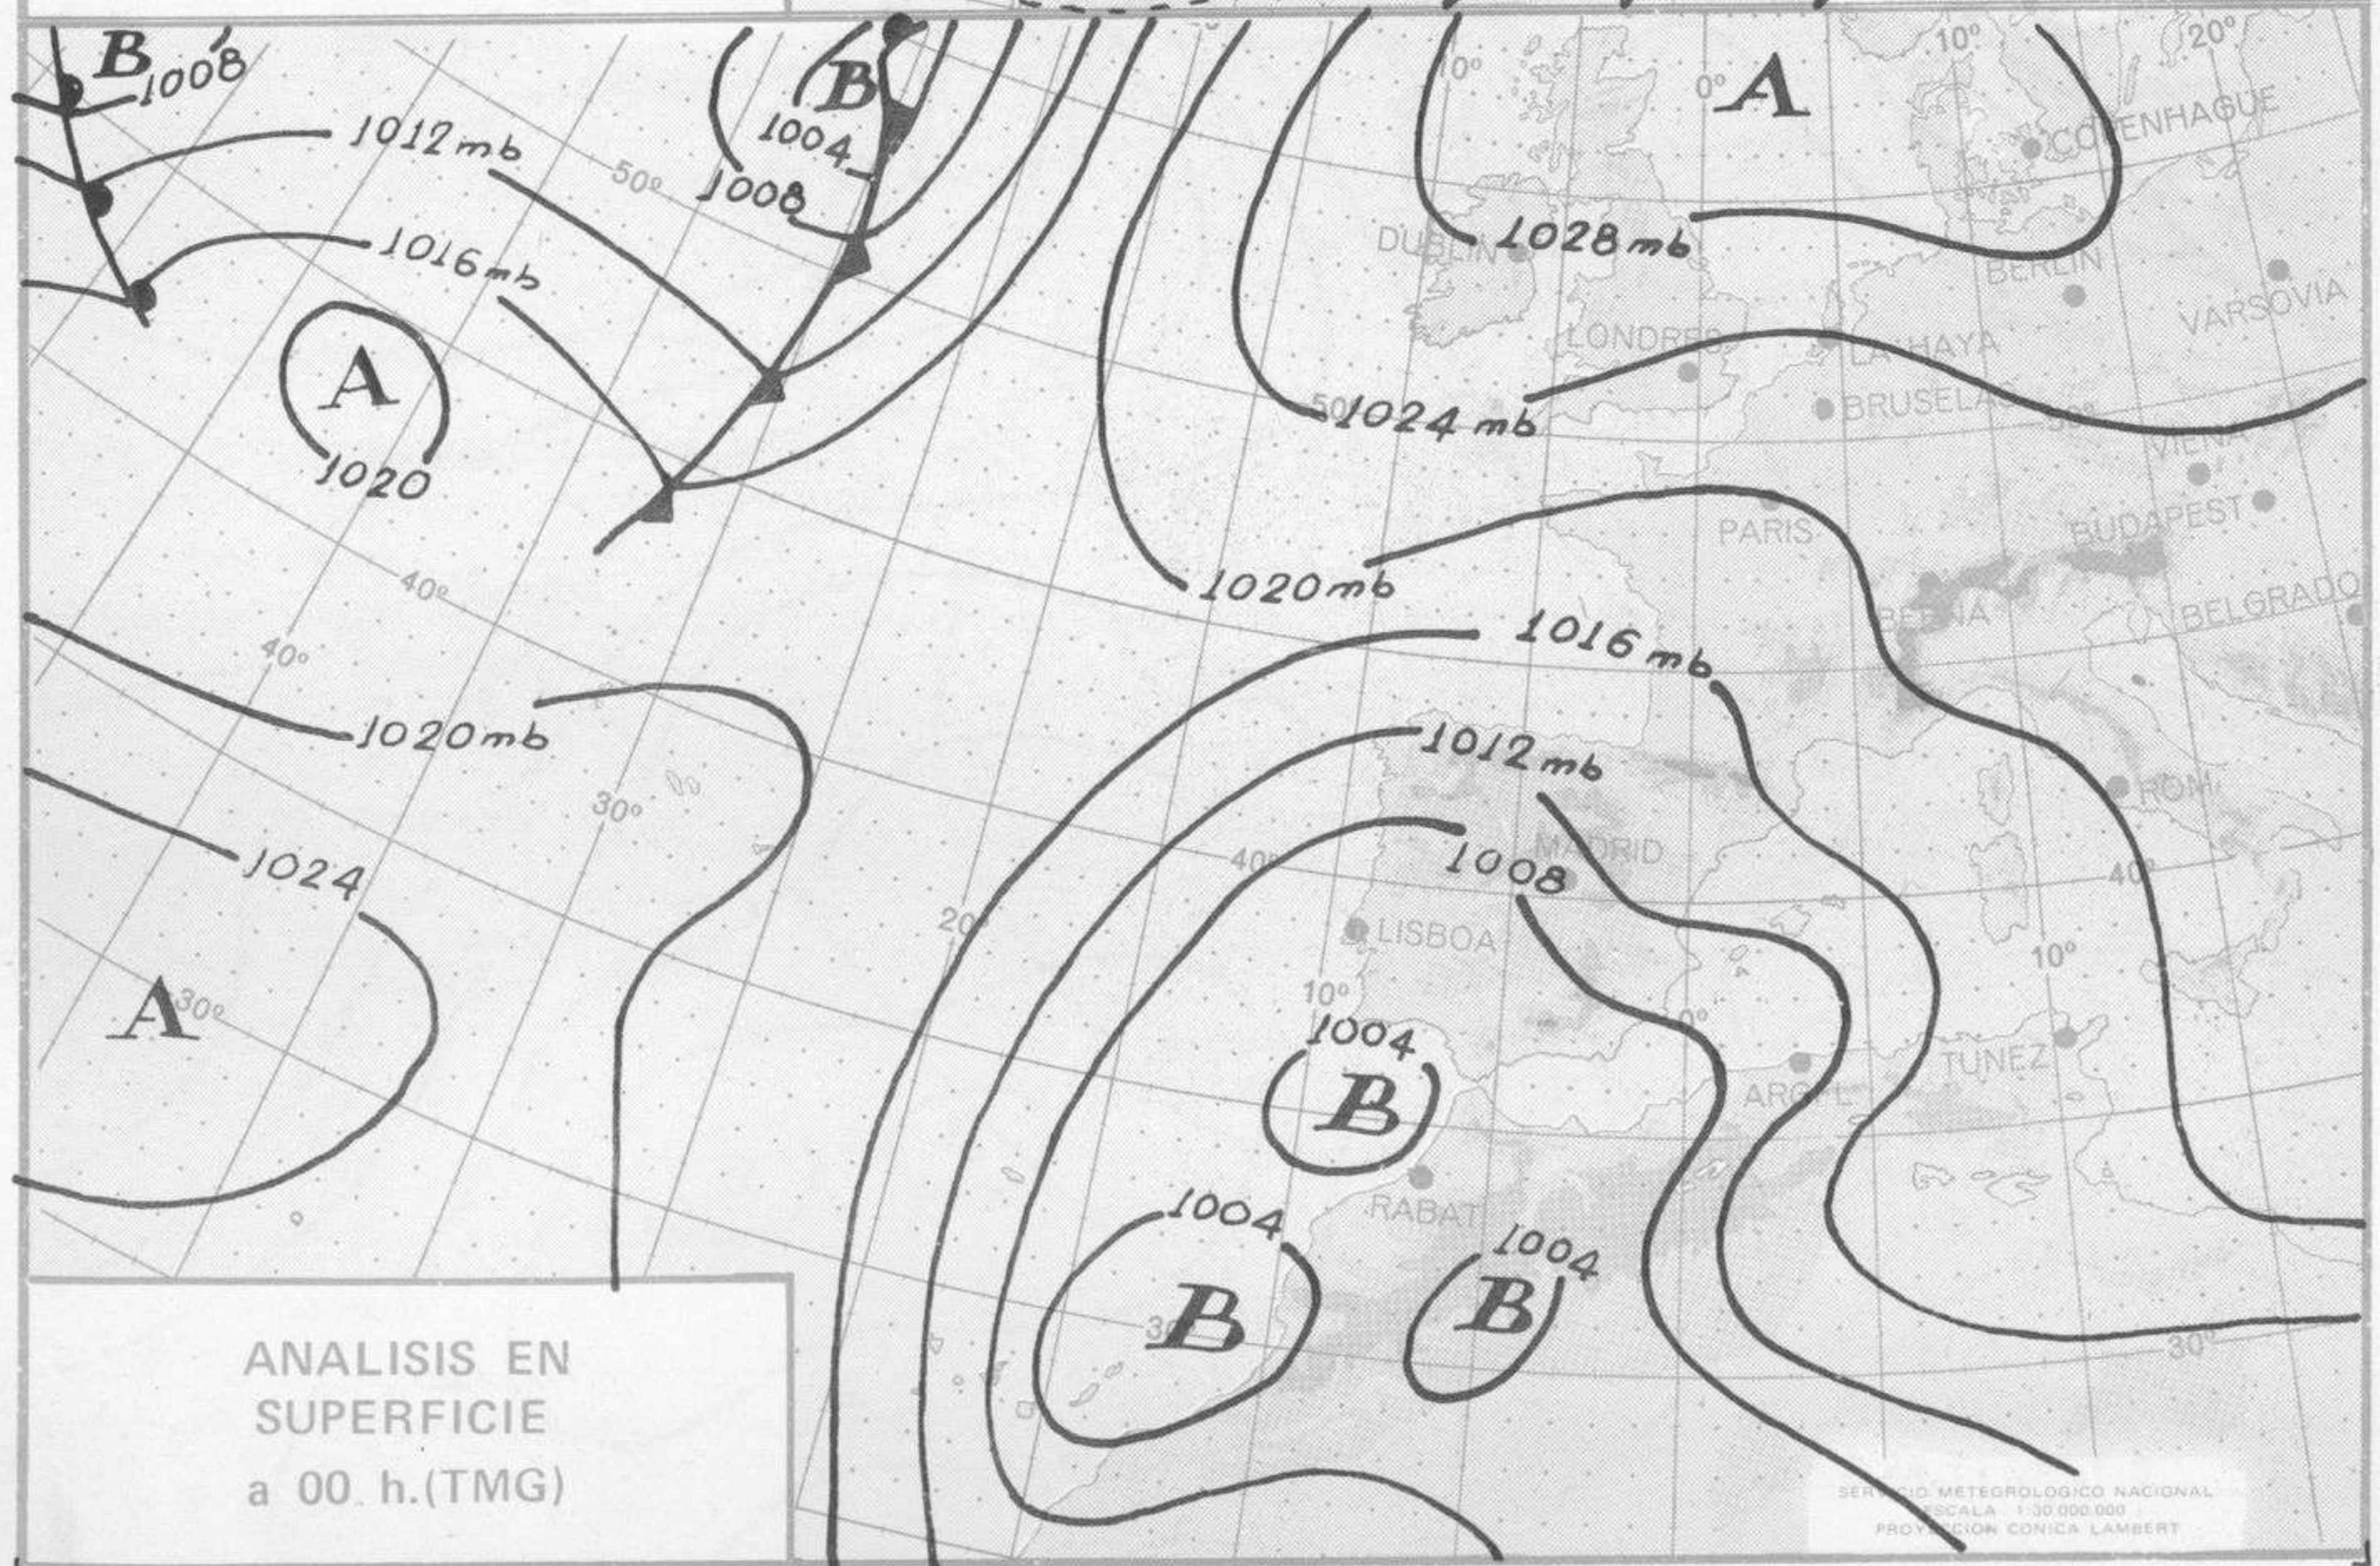

INFORMACION TECNICA DIARIA

Núm. 54

MADRID,

MIERCOLES, 23

de FEBRERO

de 1.972

Dirección postal: Centro de Análisis y Predicción (Ciudad Universitaria), Apartado 285 - Madrid (España) - Teléfono: 244 35 00
Fonometeo local: teléfono 094 - Fonometeo España: teléfono 2441105 de Madrid