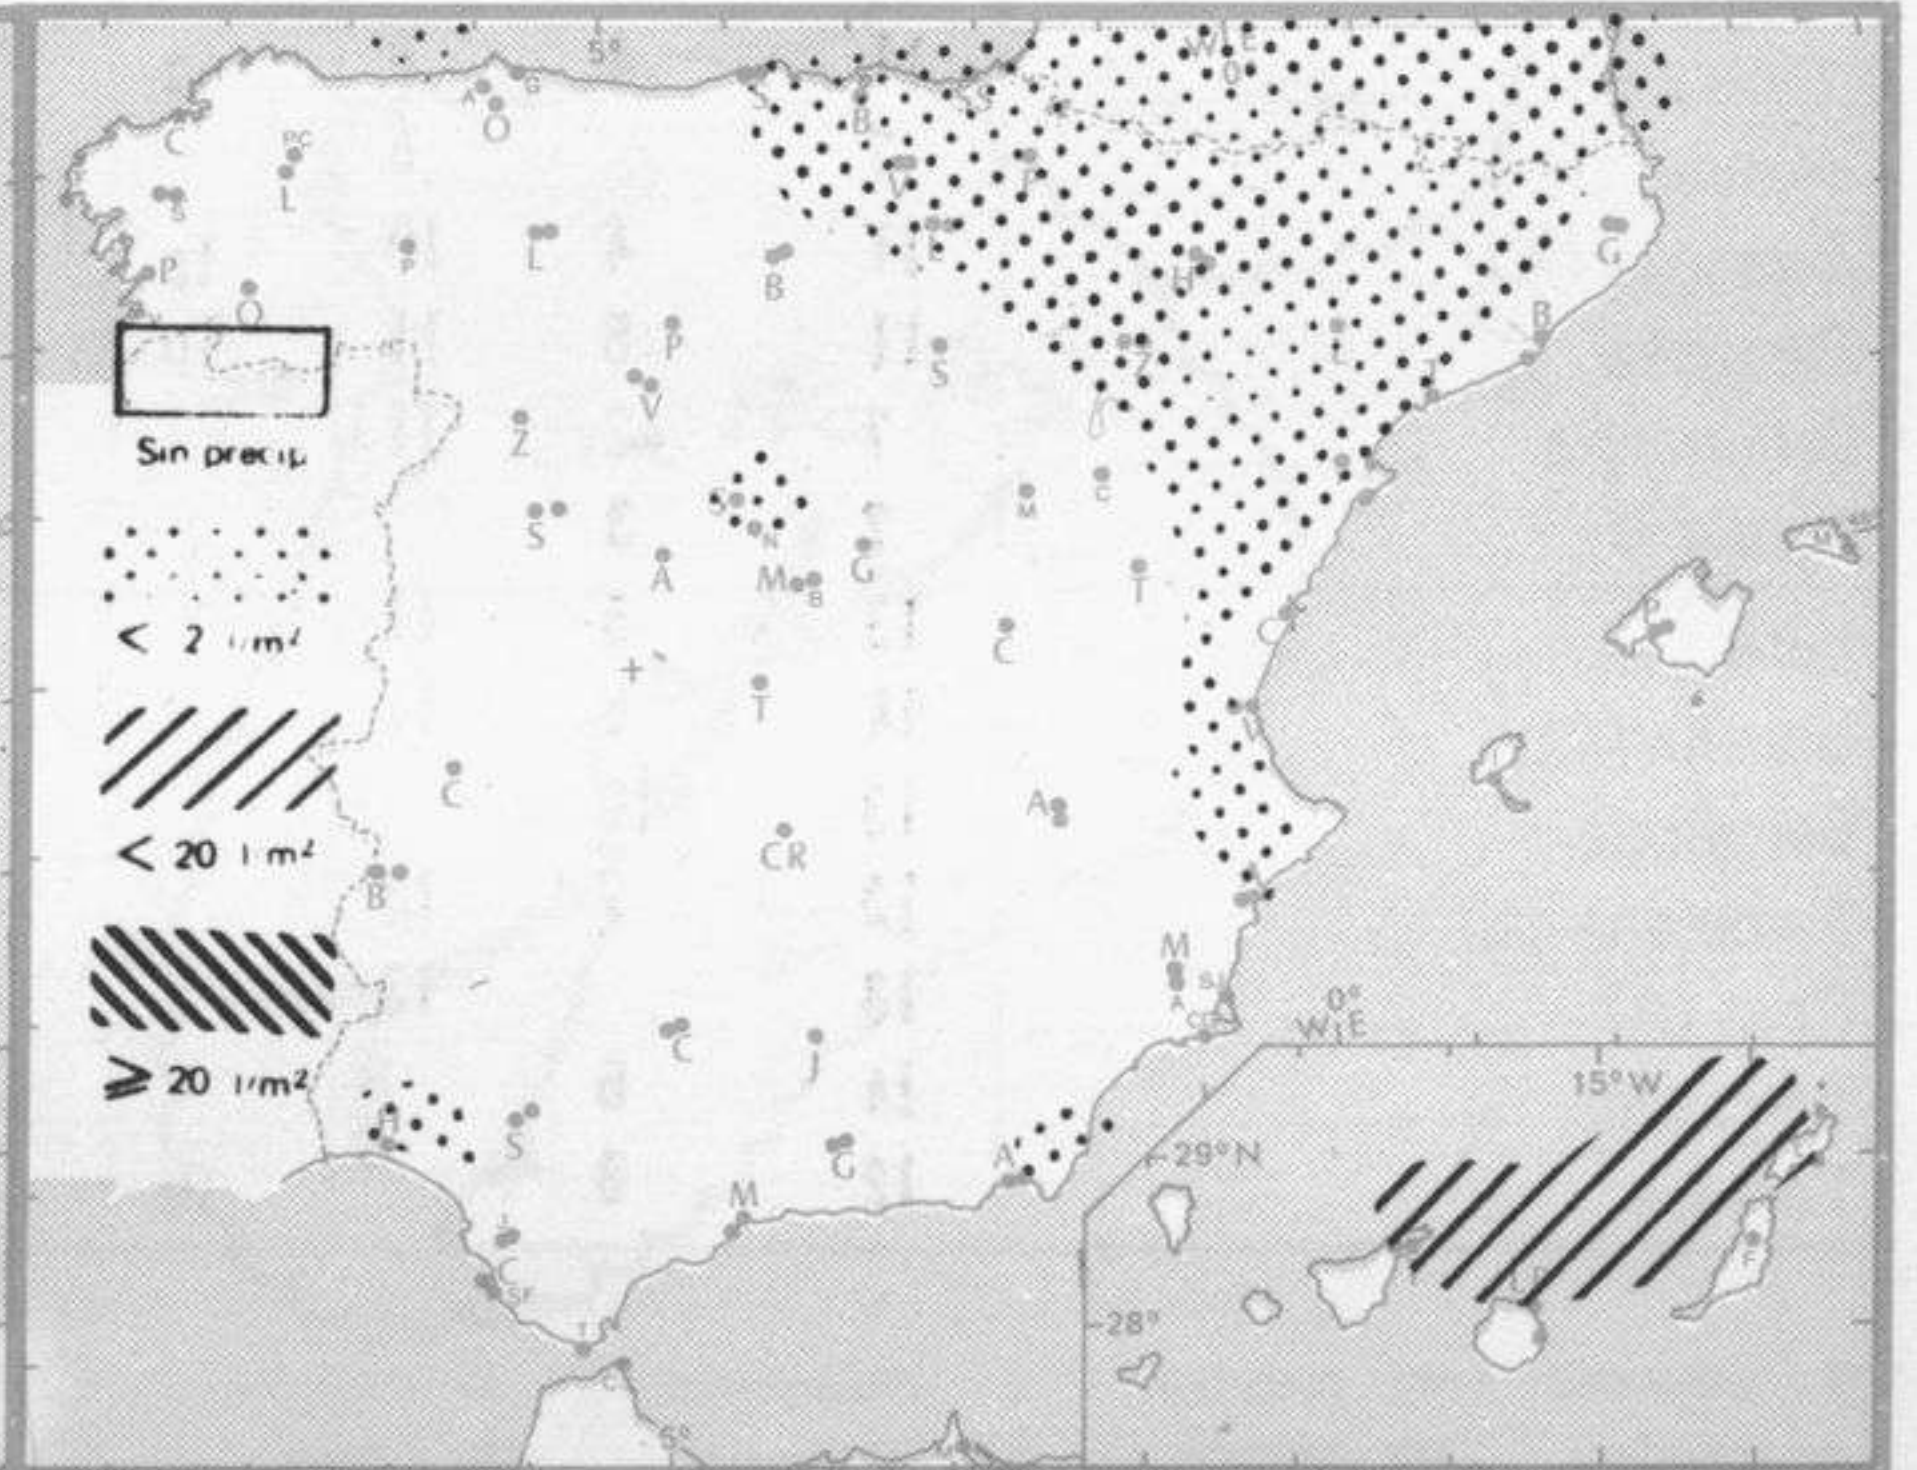

AREAS CON PRECIPITACION (12 h. ayer a 12 h. hoy)