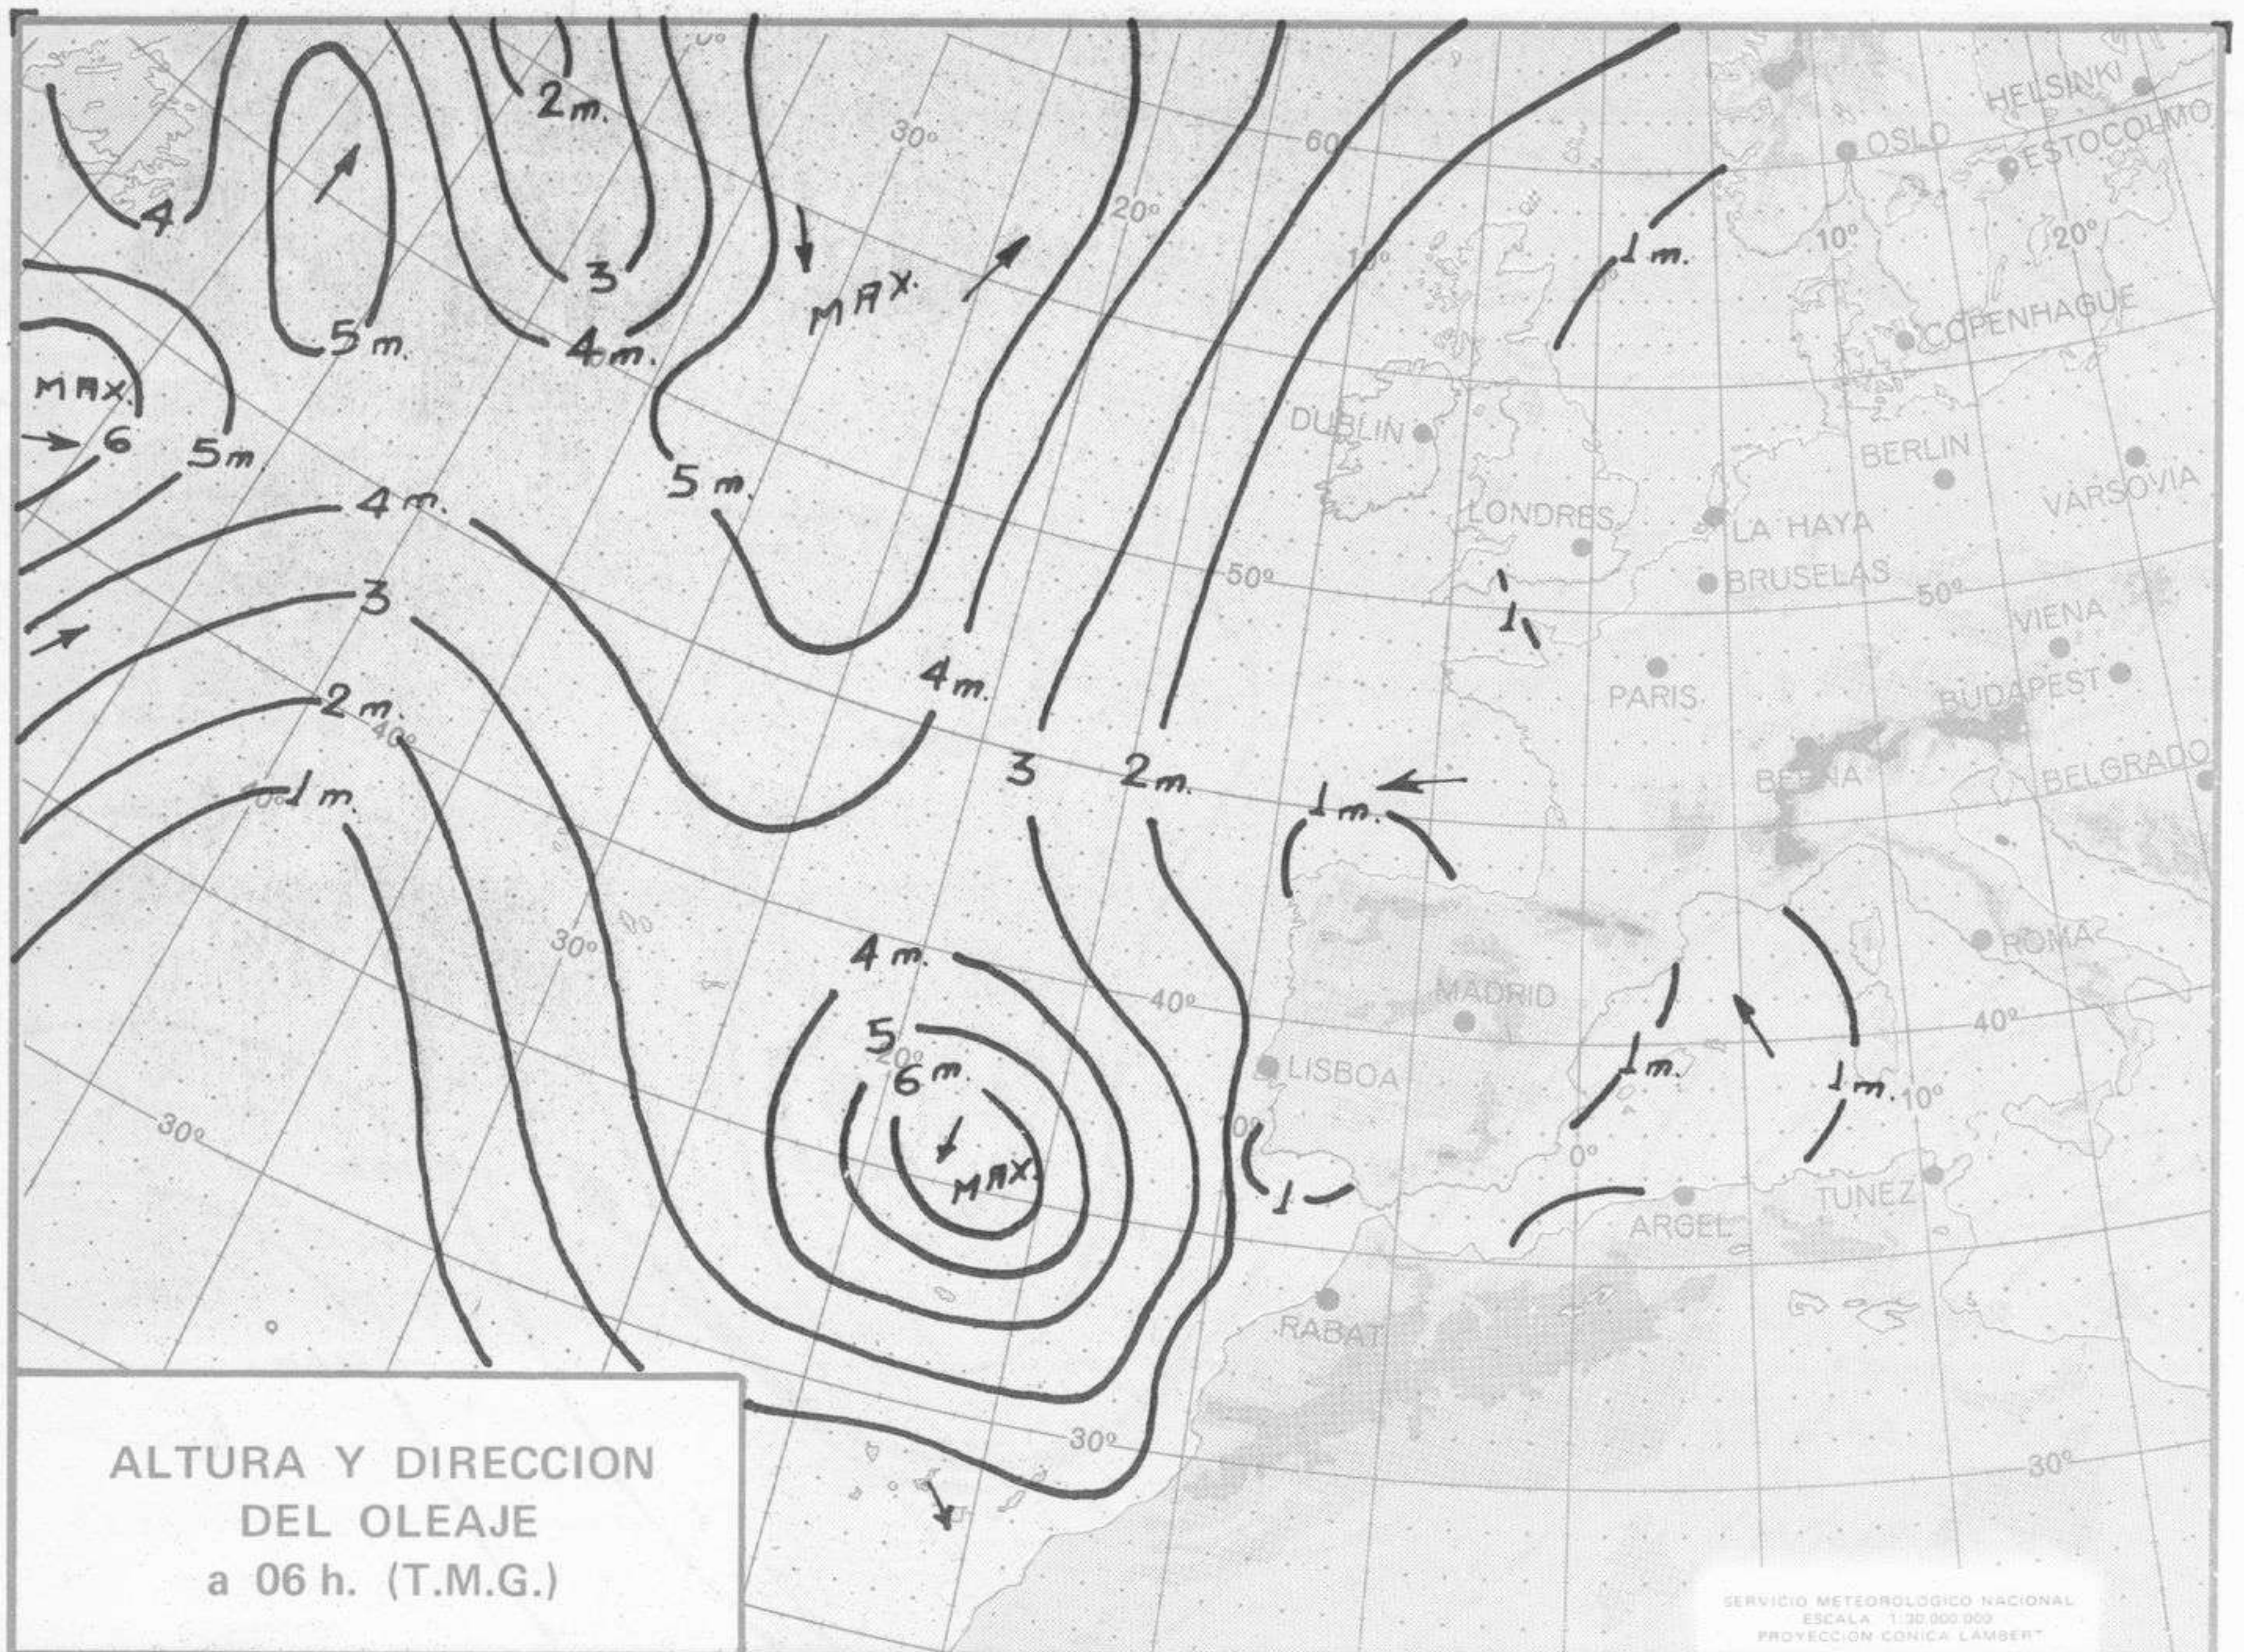

COMPLEMENTO A LA INFORMACION TECNICA DIARIA

Dirección postal: Centro de Análisis y Predicción (Ciudad Universitaria), Apartado 285 - Madrid - 3 - (España) - Teléfono: 244 35 00
Fonometeo local: teléfono 094 - Fonometeo España: teléfono 232 69-40 de Madrid

Madrid, miércoles 23 de FEBRERO de 1.972

R A D I O S O N D E O S																VIENTO EN ALTITUD				
LA CORUÑA 08 001				MADRID / BARAJAS 08 221				PALMA DE M./SON BONET 08 302				SANTA CRUZ DE TENERIFE 60 020				Estación				
Sondeo a 00 h.(T.M.G.)				Sondeo a 00 h.(T.M.G.)				Sondeo a 00 h.(T.M.G.)				Sondeo a 00 h.(T.M.G.)				Indicativo				
PPP	hhh	TT	DD dd ff	PPP	hhh	TT	DD dd ff	PPP	hhh	TT	DD dd ff	PPP	hhh	TT	DD dd ff	Altitud	dd ff	dd ff		
1.000	1e3	9 34	e6 14	1.000	94			1.000	121	11 35	o8 14	1.000				Tierra				
850	1422	2 58	e9 2e	850	1427	1 57	12 28	850	1466	7 57	19 21	850				1.000				
700	2963	-7 7e	e7 22	700	2956	-1e 51	14 1e	700	3e32	-4 57	22 25	700				1.500				
500	55e0	-25 63	e3 e5	500	55e0	-24 58	16 e6	500	562e	-19 56	21 29	500				2.000				
400	7e7e	-38 58	e4 1e	400	7e8e	-37	15 12	400	723e	-32	22 45	400				3.000				
300	9e0e	-53	e5 17	300	9e0e	-54	17 25	300	92e0	-48	22 58	300				4.000				
250	1e16e	-57	e5 18	250	1e17e	-51	18 24	250				250				5.500				
200				200	1162e	-53	18 15	200				200				7.000				
150				150	1348e	-53	18 14	150				150				9.000				
100				100	16e7e	-57	11 e5	100				100				10.500				
70				70				70				70				12.000				
50				50				50				50				13.500				
30				30				30				30				16.000				
20				20				20				20				Estación				
10				10				10				10				Indicativo				
Sondeo a 12 h.(T.M.G.)																Estación				
PPP	TT	DD	PPP	TT	DD	PPP	TT	DD	PPP	TT	DD	PPP	TT	DD	PPP	TT	DD	Indicativo		
1e05	9 36		937	7 58		1e09	11 56										Tierra			
917	2 e0		7e0	-1e 51		935	8 e0										1.000			
8e8	1 65		62e	-14 61		84e	7 58										1.500			
619	-14 75		58e	-14 77		624	-11 57										2.000			
523	-22 7e		472	-28 54		6e5	+1e 58										3.000			
446	-32 57		29e	-55		525	-16 59										4.000			
381e	-4e 59		265	-5e		456	-23 2e										5.500			
298	-53		176	-53		316	-45 32										7.000			
25e	-58		137	-53		278	-53										9.000			
22e	-52		1e0	-57												10.500				
21e	-51															12.000				
																13.500				
																16.000				
Sondeo a 12 h.(T.M.G.)																Estación				
PPP	hhh	TT	DD dd ff	PPP	hhh	TT	DD dd ff	PPP	hhh	TT	DD dd ff	PPP	hhh	TT	DD dd ff	Indicativo				
1.000	79 1e	29 e4	o6	1.000	66			1.000	95 15	58 e6	12	1.000				Tierra				
850	1411	2 18	o8 18	850	14e8	3 5e		850	1451	7 63	12 21	850				1.000				
700	2954	-7 56	o5 16	700	2948	-7 57		700	3e11	-6 57	16 33	700				1.500				
500	549e	-26 56	o2 o7	500	547e	-27	17 28	500	556e	-23 56	18 33	500				2.000				
400	7e6e	-37 56	o2 o8	400	7e4e	-39	17 12	400	716e	-36 58	2e 39	400				3.000				
300	899e	-51	o1 o6	300	894e	-55	15 15	300	91e0	-5e	2e o8	300				4.000				
250	1e17e	-52	o1 o8	250	1e12e	-51	17 13	250	1e23e	-53	2e 91	250				5.500				
200	1163e	-48	o2 12	200	116e0	-48	17 12	200	1171e	-56	22 45	200				7.000				
150	1351e	-51	o2 17	150	1347e	-52	18 12	150	1356e	-53	31 12	150				9.000				
100				100	16e7e	-56	17 e5	100	1615e	-57 26	17	100				10.500				
70				7e	18e9e	-58	o4 o5	7e				7e				12.000				
50				5e	o4'e	xx		5e				5e				13.500				
30				3e				3e				3e				16.000				
20				2e				2e				2e				Estación				
10				1e				1e				1e				Indicativo				
Sondeo a 12 h.(T.M.G.)																Estación				
PPP	TT	DD	PPP	TT	DD	PPP	TT	DD	PPP	TT	DD	PPP	TT	DD	PPP	TT	DD	Indicativo		
1e02	1e 3e		935	9 58		1e05	16 59										Tierra			
9e8	5 14		787	-2 22		973	13 61										1.000			
8e0	-2 3e		744	-4 57		88e	9 14										1.500