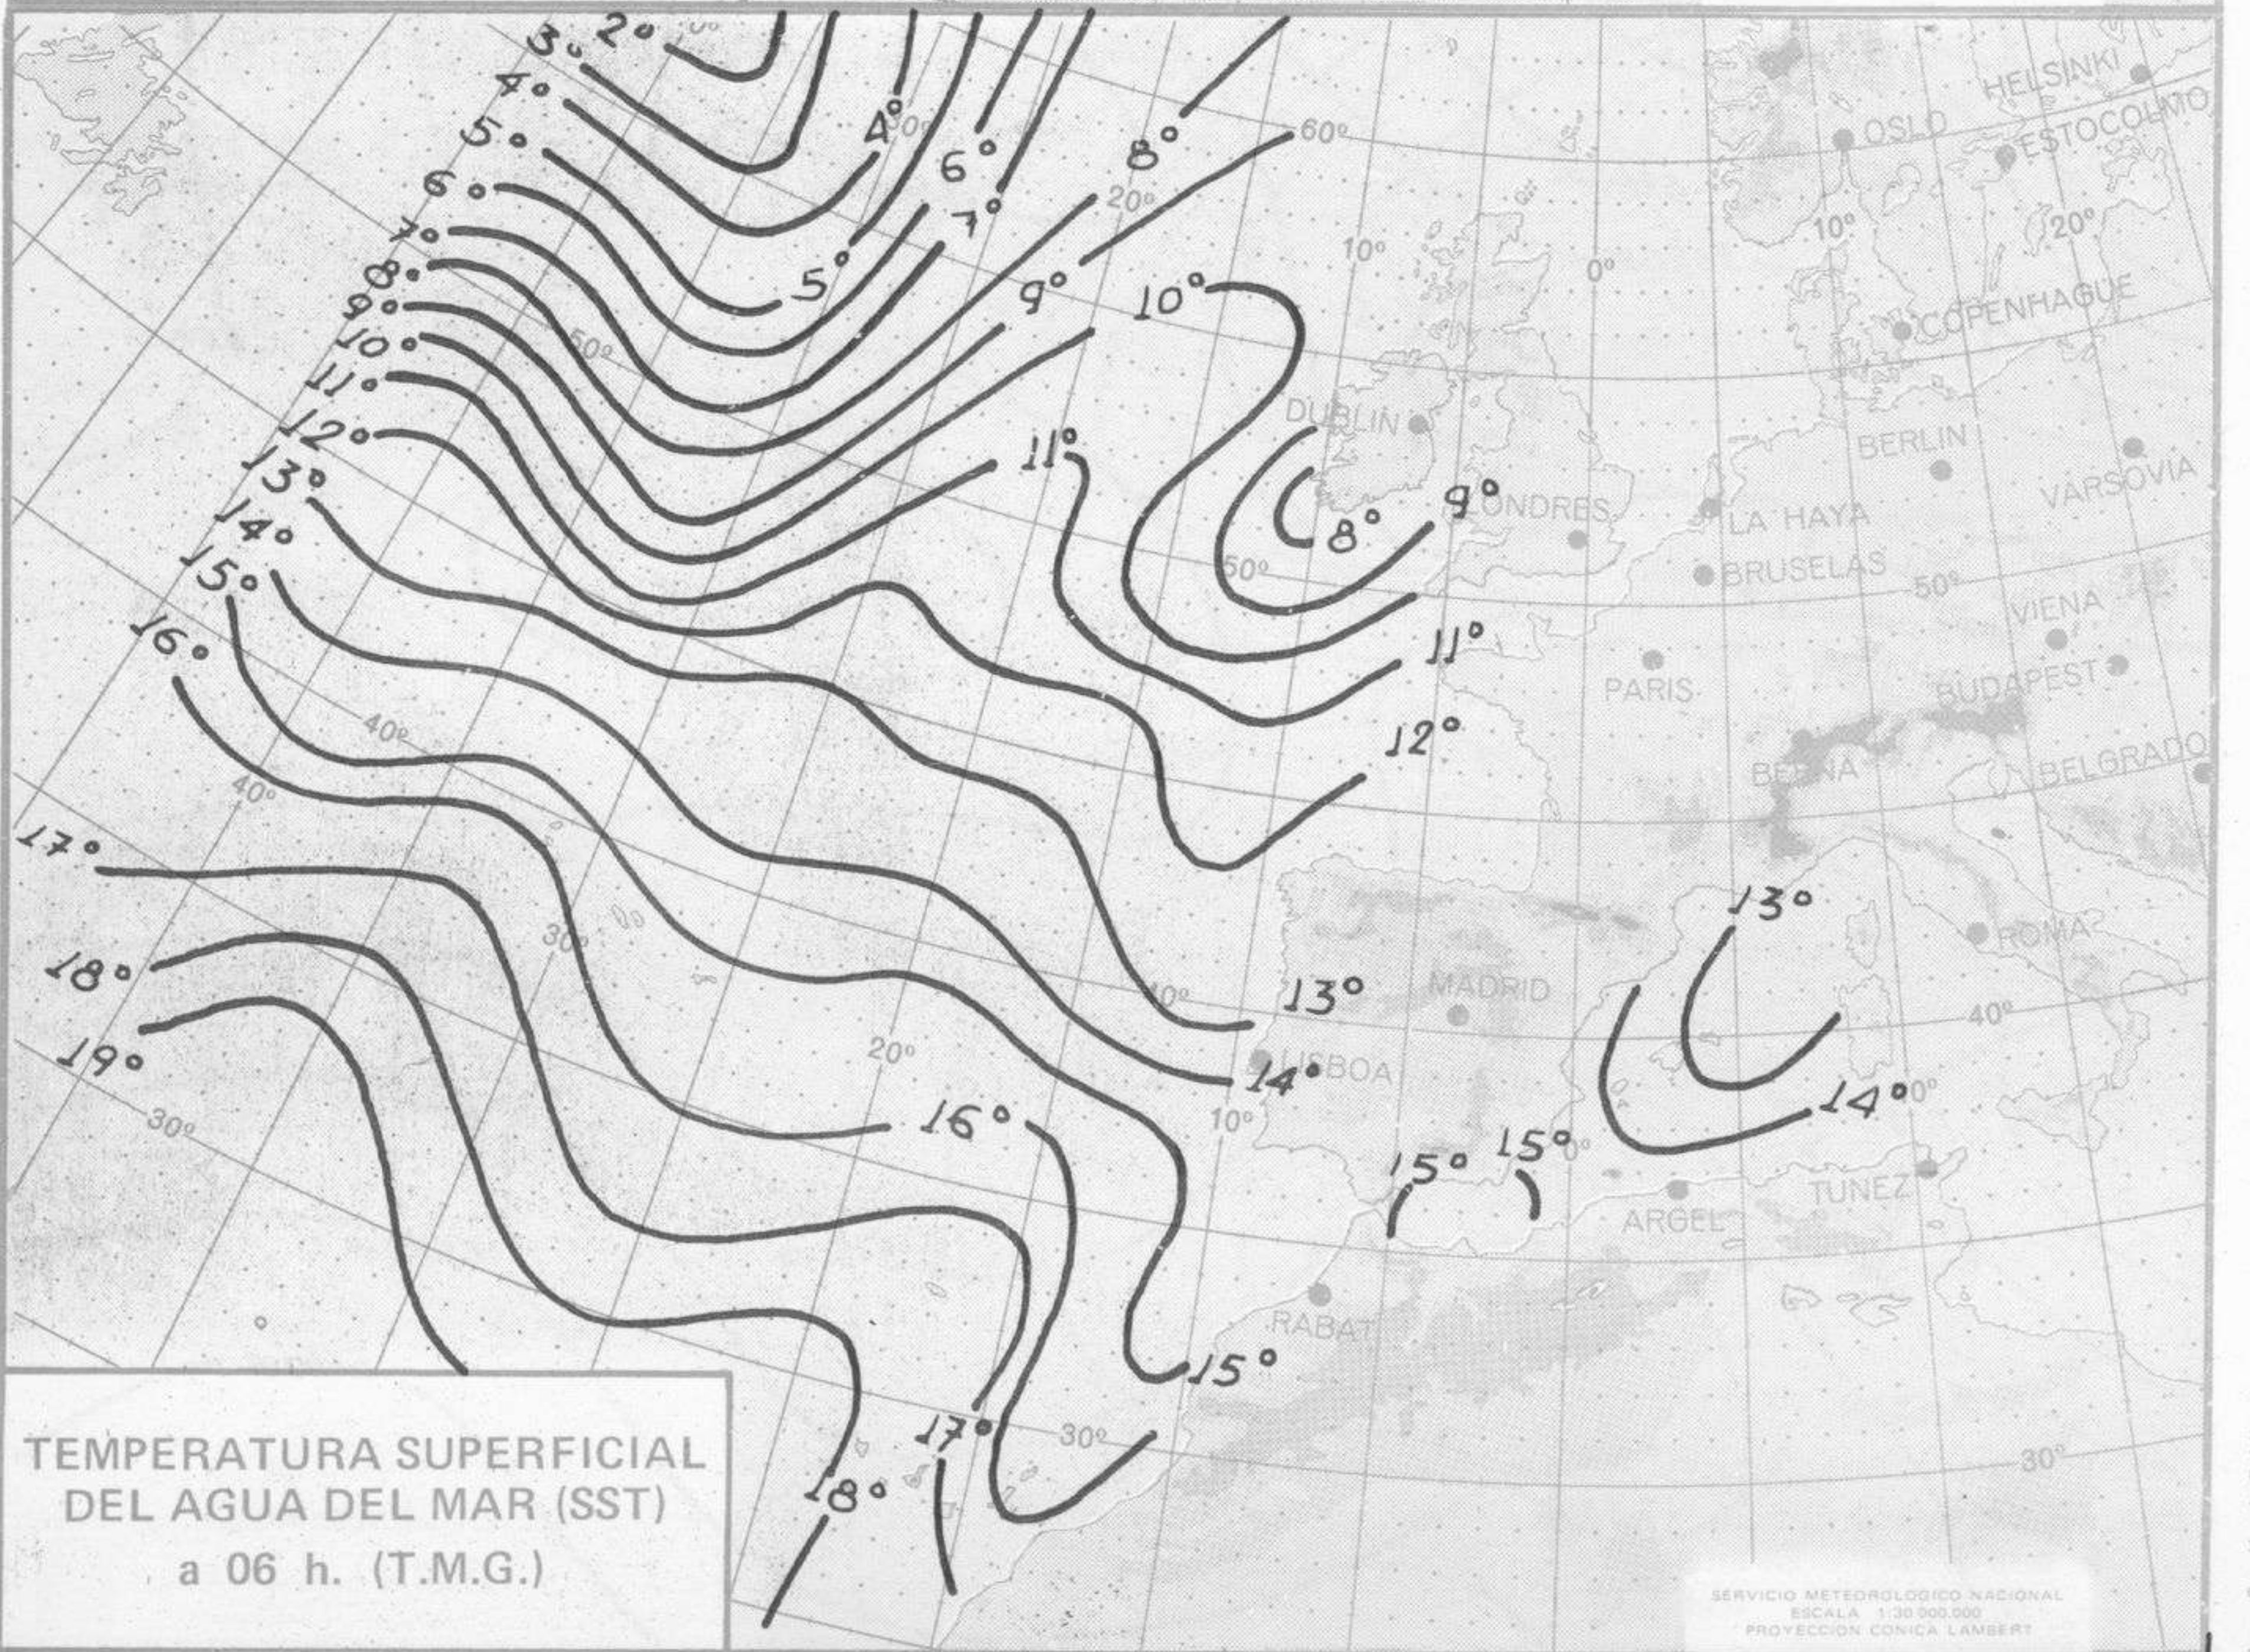

COMPLEMENTO A LA INFORMACION TECNICA DIARIA

Dirección postal: Centro de Análisis y Predicción (Ciudad Universitaria), Apartado 285 - Madrid - 3 - (España) - Teléfono: 244 35 00
Fonometeo local: teléfono 094 - Fonometeo España: teléfono 232 69-40 de Madrid

Madrid, miércoles 23 de FEBRERO de 1.972

R A D I O S O N D E O S																VIENTO EN ALTITUD				
LA CORUÑA 08 001				MADRID / BARAJAS 08 221				PALMA DE M./SON BONET 08 302				SANTA CRUZ DE TENERIFE 60 020				Estación				
Sondeo a 00 h.(T.M.G.)				Sondeo a 00 h.(T.M.G.)				Sondeo a 00 h.(T.M.G.)				Sondeo a 00 h.(T.M.G.)				Indicativo				
PPP	hhh	TT	DD dd ff	PPP	hhh	TT	DD dd ff	PPP	hhh	TT	DD dd ff	PPP	hhh	TT	DD dd ff	Altitud	dd ff	dd ff		
1.000	1e3	9 34	e6 14	1.000	94			1.000	121	11 35	o8 14	1.000				Tierra				
850	1422	2 58	e9 2e	850	1427	1 57	12 28	850	1466	7 57	19 21	850				1.000				
700	2963	-7 7e	e7 22	700	2956	-1e 51	14 1e	700	3e32	-4 57	22 25	700				1.500				
500	55e0	-25 63	e3 e5	500	55e0	-24 58	16 e6	500	562e	-19 56	21 29	500				2.000				
400	7e7e	-38 58	e4 1e	400	7e8e	-37	15 12	400	723e	-32	22 45	400				3.000				
300	9e0e	-53	e5 17	300	9e0e	-54	17 25	300	92e0	-48	22 58	300				4.000				
250	1e16e	-57	e5 18	250	1e17e	-51	18 24	250				250				5.500				
200				200	1162e	-53	18 15	200				200				7.000				
150				150	1348e	-53	18 14	150				150				9.000				
100				100	16e7e	-57	11 e5	100				100				10.500				
70				70				70				70				12.000				
50				50				50				50				13.500				
30				30				30				30				16.000				
20				20				20				20				Estación				
10				10				10				10				Indicativo				
Sondeo a 12 h.(T.M.G.)																Estación				
PPP	TT	DD	PPP	TT	DD	PPP	TT	DD	PPP	TT	DD	PPP	TT	DD	PPP	TT	DD	Indicativo		
1e05	9 36		937	7 58		1e09	11 56										Tierra			
917	2 e0		7e0	-1e 51		935	8 e0										1.000			
8e8	1 65		62e	-14 61		84e	7 58										1.500			
619	-14 75		58e	-14 77		624	-11 57										2.000			
523	-22 7e		472	-28 54		6e5	+1e 58										3.000			
446	-32 57		29e	-55		525	-16 59										4.000			
381e	-4e 59		265	-5e		456	-23 2e										5.500			
298	-53		176	-53		316	-45 32										7.000			
25e	-58		137	-53		278	-53										9.000			
22e	-52		1e0	-57												10.500				
21e	-51															12.000				
																13.500				
																16.000				
Sondeo a 12 h.(T.M.G.)																Estación				
PPP	hhh	TT	DD dd ff	PPP	hhh	TT	DD dd ff	PPP	hhh	TT	DD dd ff	PPP	hhh	TT	DD dd ff	Indicativo				
1.000	79 1e	29 e4	o6	1.000	66			1.000	95 15	58 e6	12	1.000				Tierra				
850	1411	2 18	o8 18	850	14e8	3 5e		850	1451	7 63	12 21	850				1.000				
700	2954	-7 56	o5 16	700	2948	-7 57		700	3e11	-6 57	16 33	700				1.500				
500	549e	-26 56	o2 o7	500	547e	-27	17 28	500	556e	-23 56	18 33	500				2.000				
400	7e6e	-37 56	o2 o8	400	7e4e	-39	17 12	400	716e	-36 58	2e 39	400				3.000				
300	899e	-51	o1 o6	300	894e	-55	15 15	300	91e0	-5e	2e o8	300				4.000				
250	1e17e	-52	o1 o8	250	1e12e	-51	17 13	250	1e23e	-53	2e 91	250				5.500				
200	1163e	-48	o2 12	200	116e0	-48	17 12	200	1171e	-56	22 45	200				7.000				
150	1351e	-51	o2 17	150	1347e	-52	18 12	150	1356e	-53	31 12	150				9.000				
100				100	16e7e	-56	17 e5	100	1615e	-57 26	17	100				10.500				
70				7e	18e9e	-58	o4 o5	7e				7e				12.000				
50				5e	o4'e	xx		5e				5e				13.500				
30				3e				3e				3e				16.000				
20				2e				2e				2e				Estación				
10				1e				1e				1e				Indicativo				
Sondeo a 12 h.(T.M.G.)																Estación				
PPP	TT	DD	PPP	TT	DD	PPP	TT	DD	PPP	TT	DD	PPP	TT	DD	PPP	TT	DD	Indicativo		
1e02	1e 3e		935	9 58		1e05	16 59										Tierra			
9e8	5 14		787	-2 22		973	13 61										1.000			
8e0	-2 3e		744	-4 57		88e	9 14										1.500