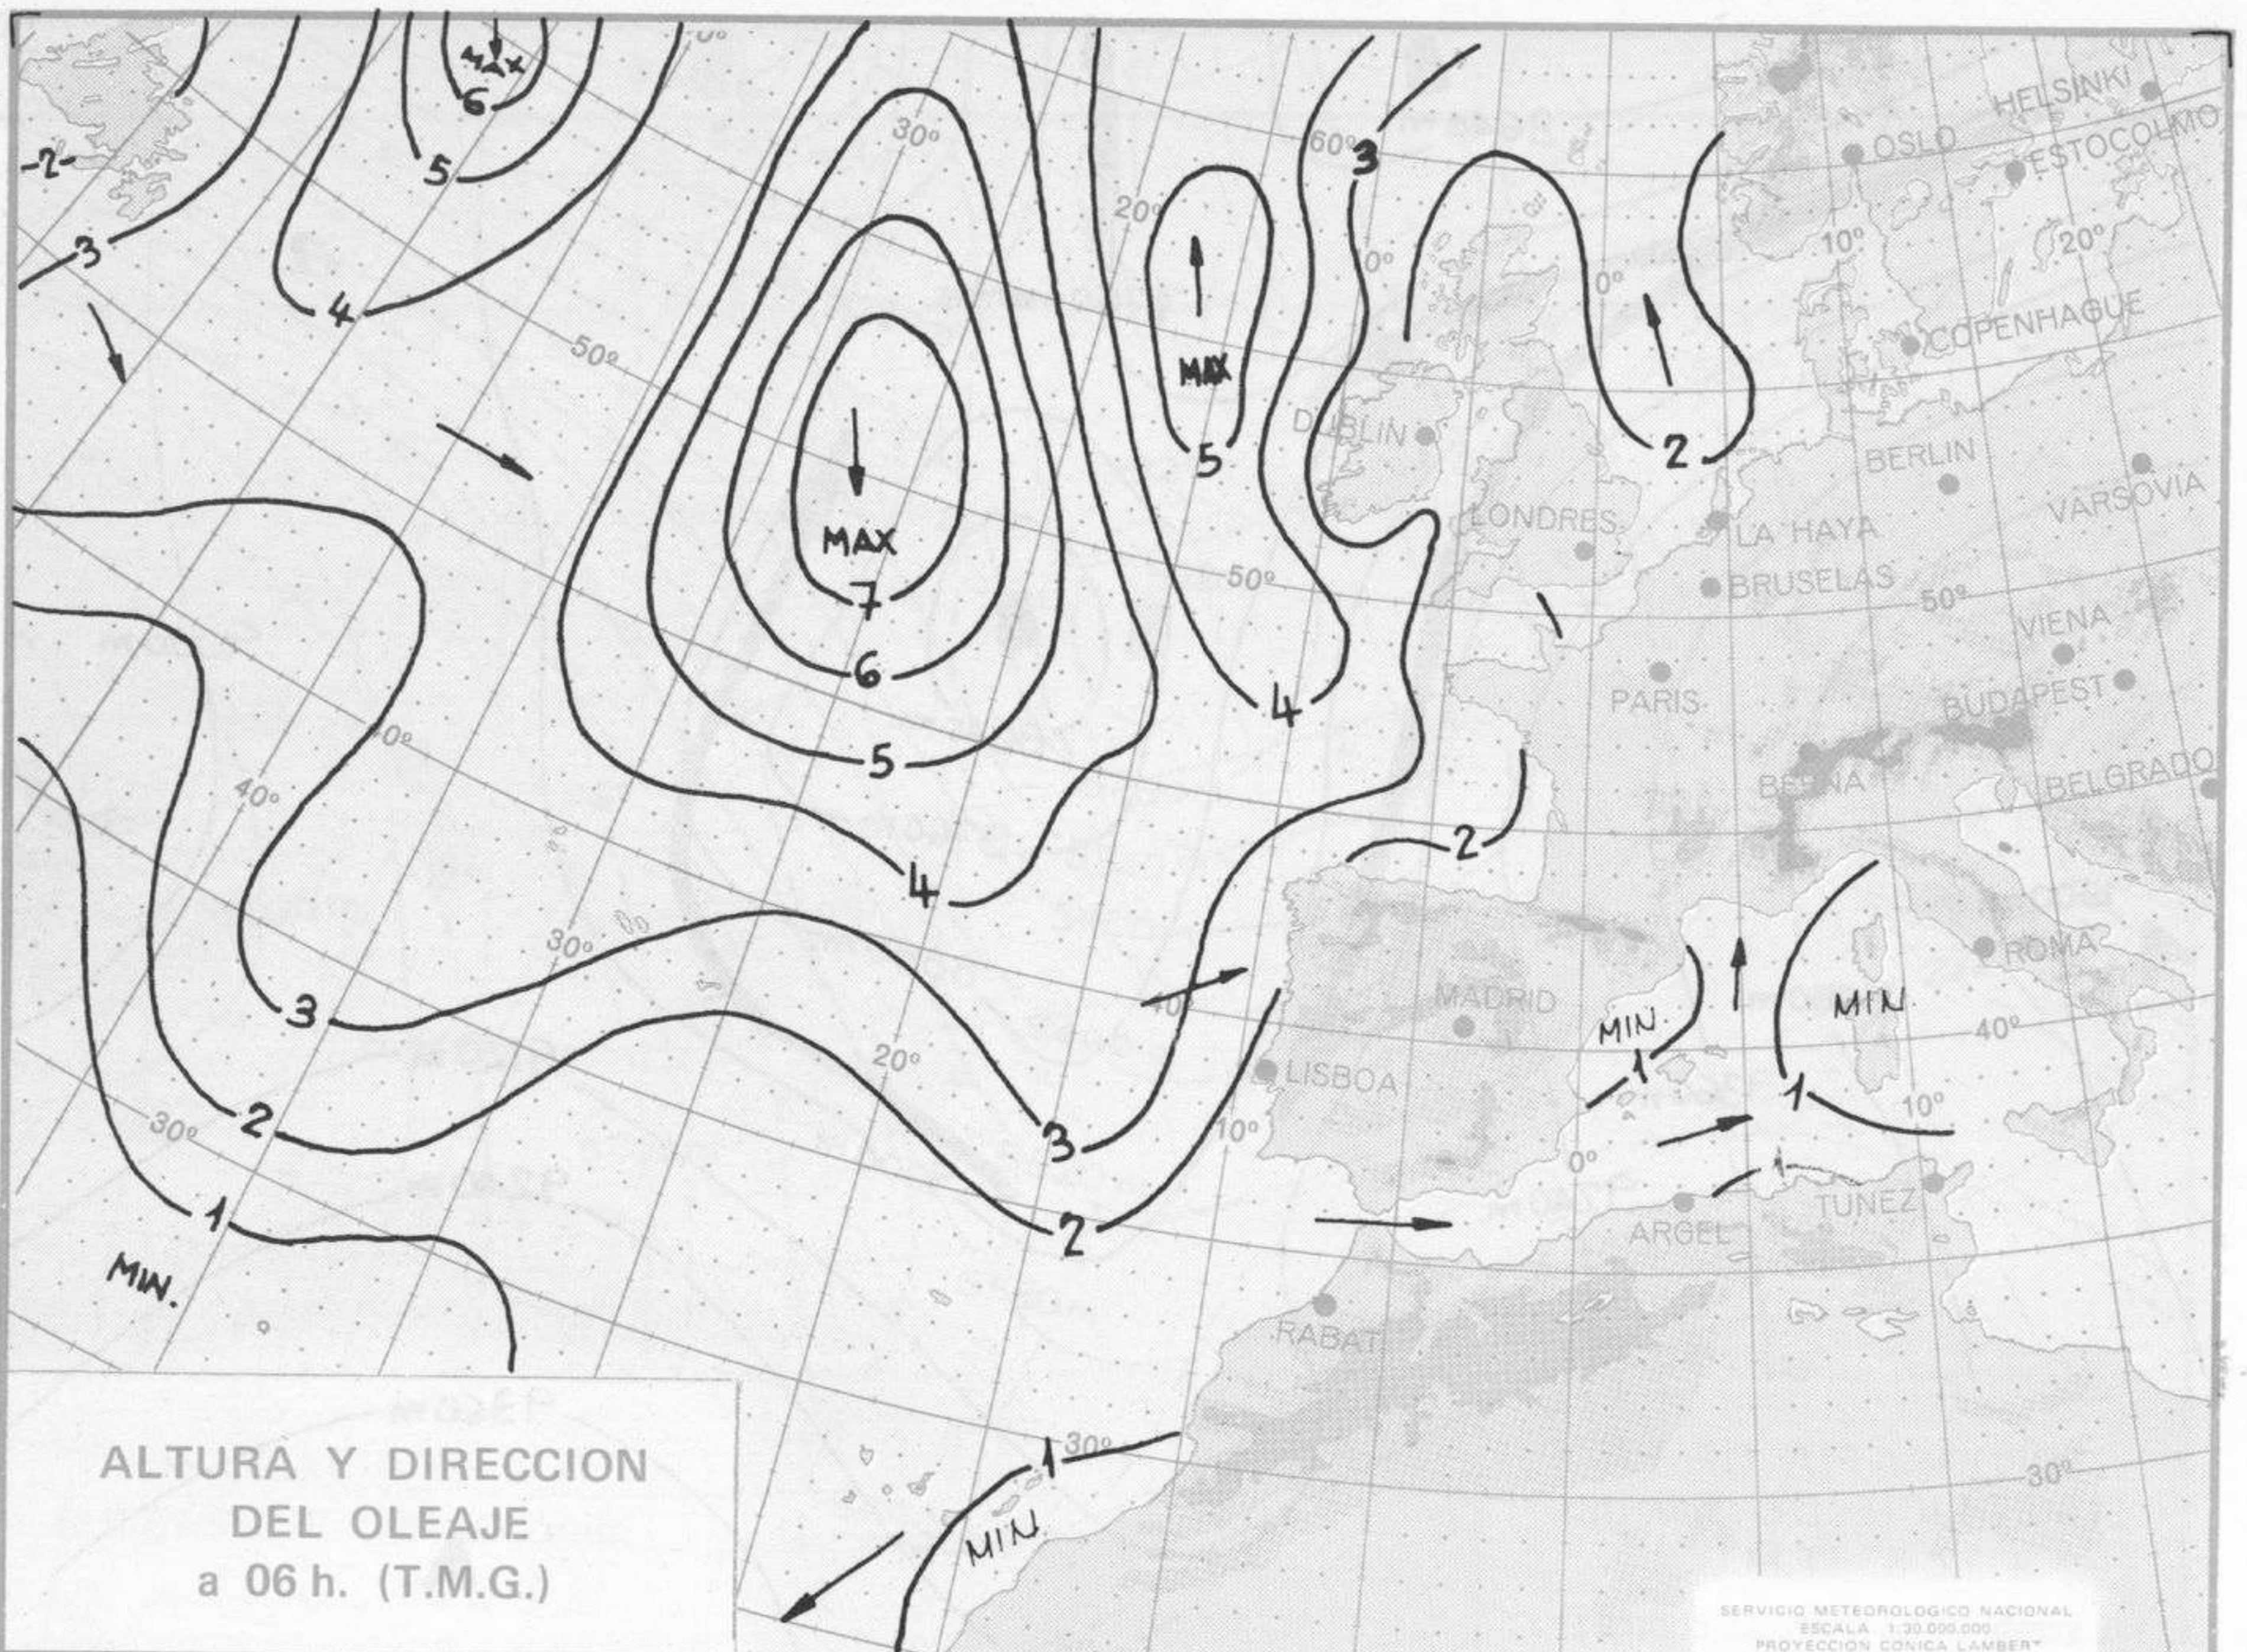

MINISTERIO DEL AIRE - SERVICIO METEOROLOGICO NACIONAL

COMPLEMENTO A LA INFORMACION TECNICA DIARIA

Dirección postal: Centro de Análisis y Predicción (Ciudad Universitaria), Apartado 285 - Madrid - 3 - (España) - Teléfono: 244 35 00
Fonometeo local: teléfono 094 - Fonometeo España: teléfono 232 69 40 de Madrid

Madrid, sábado 15 de ENERO de 1.972