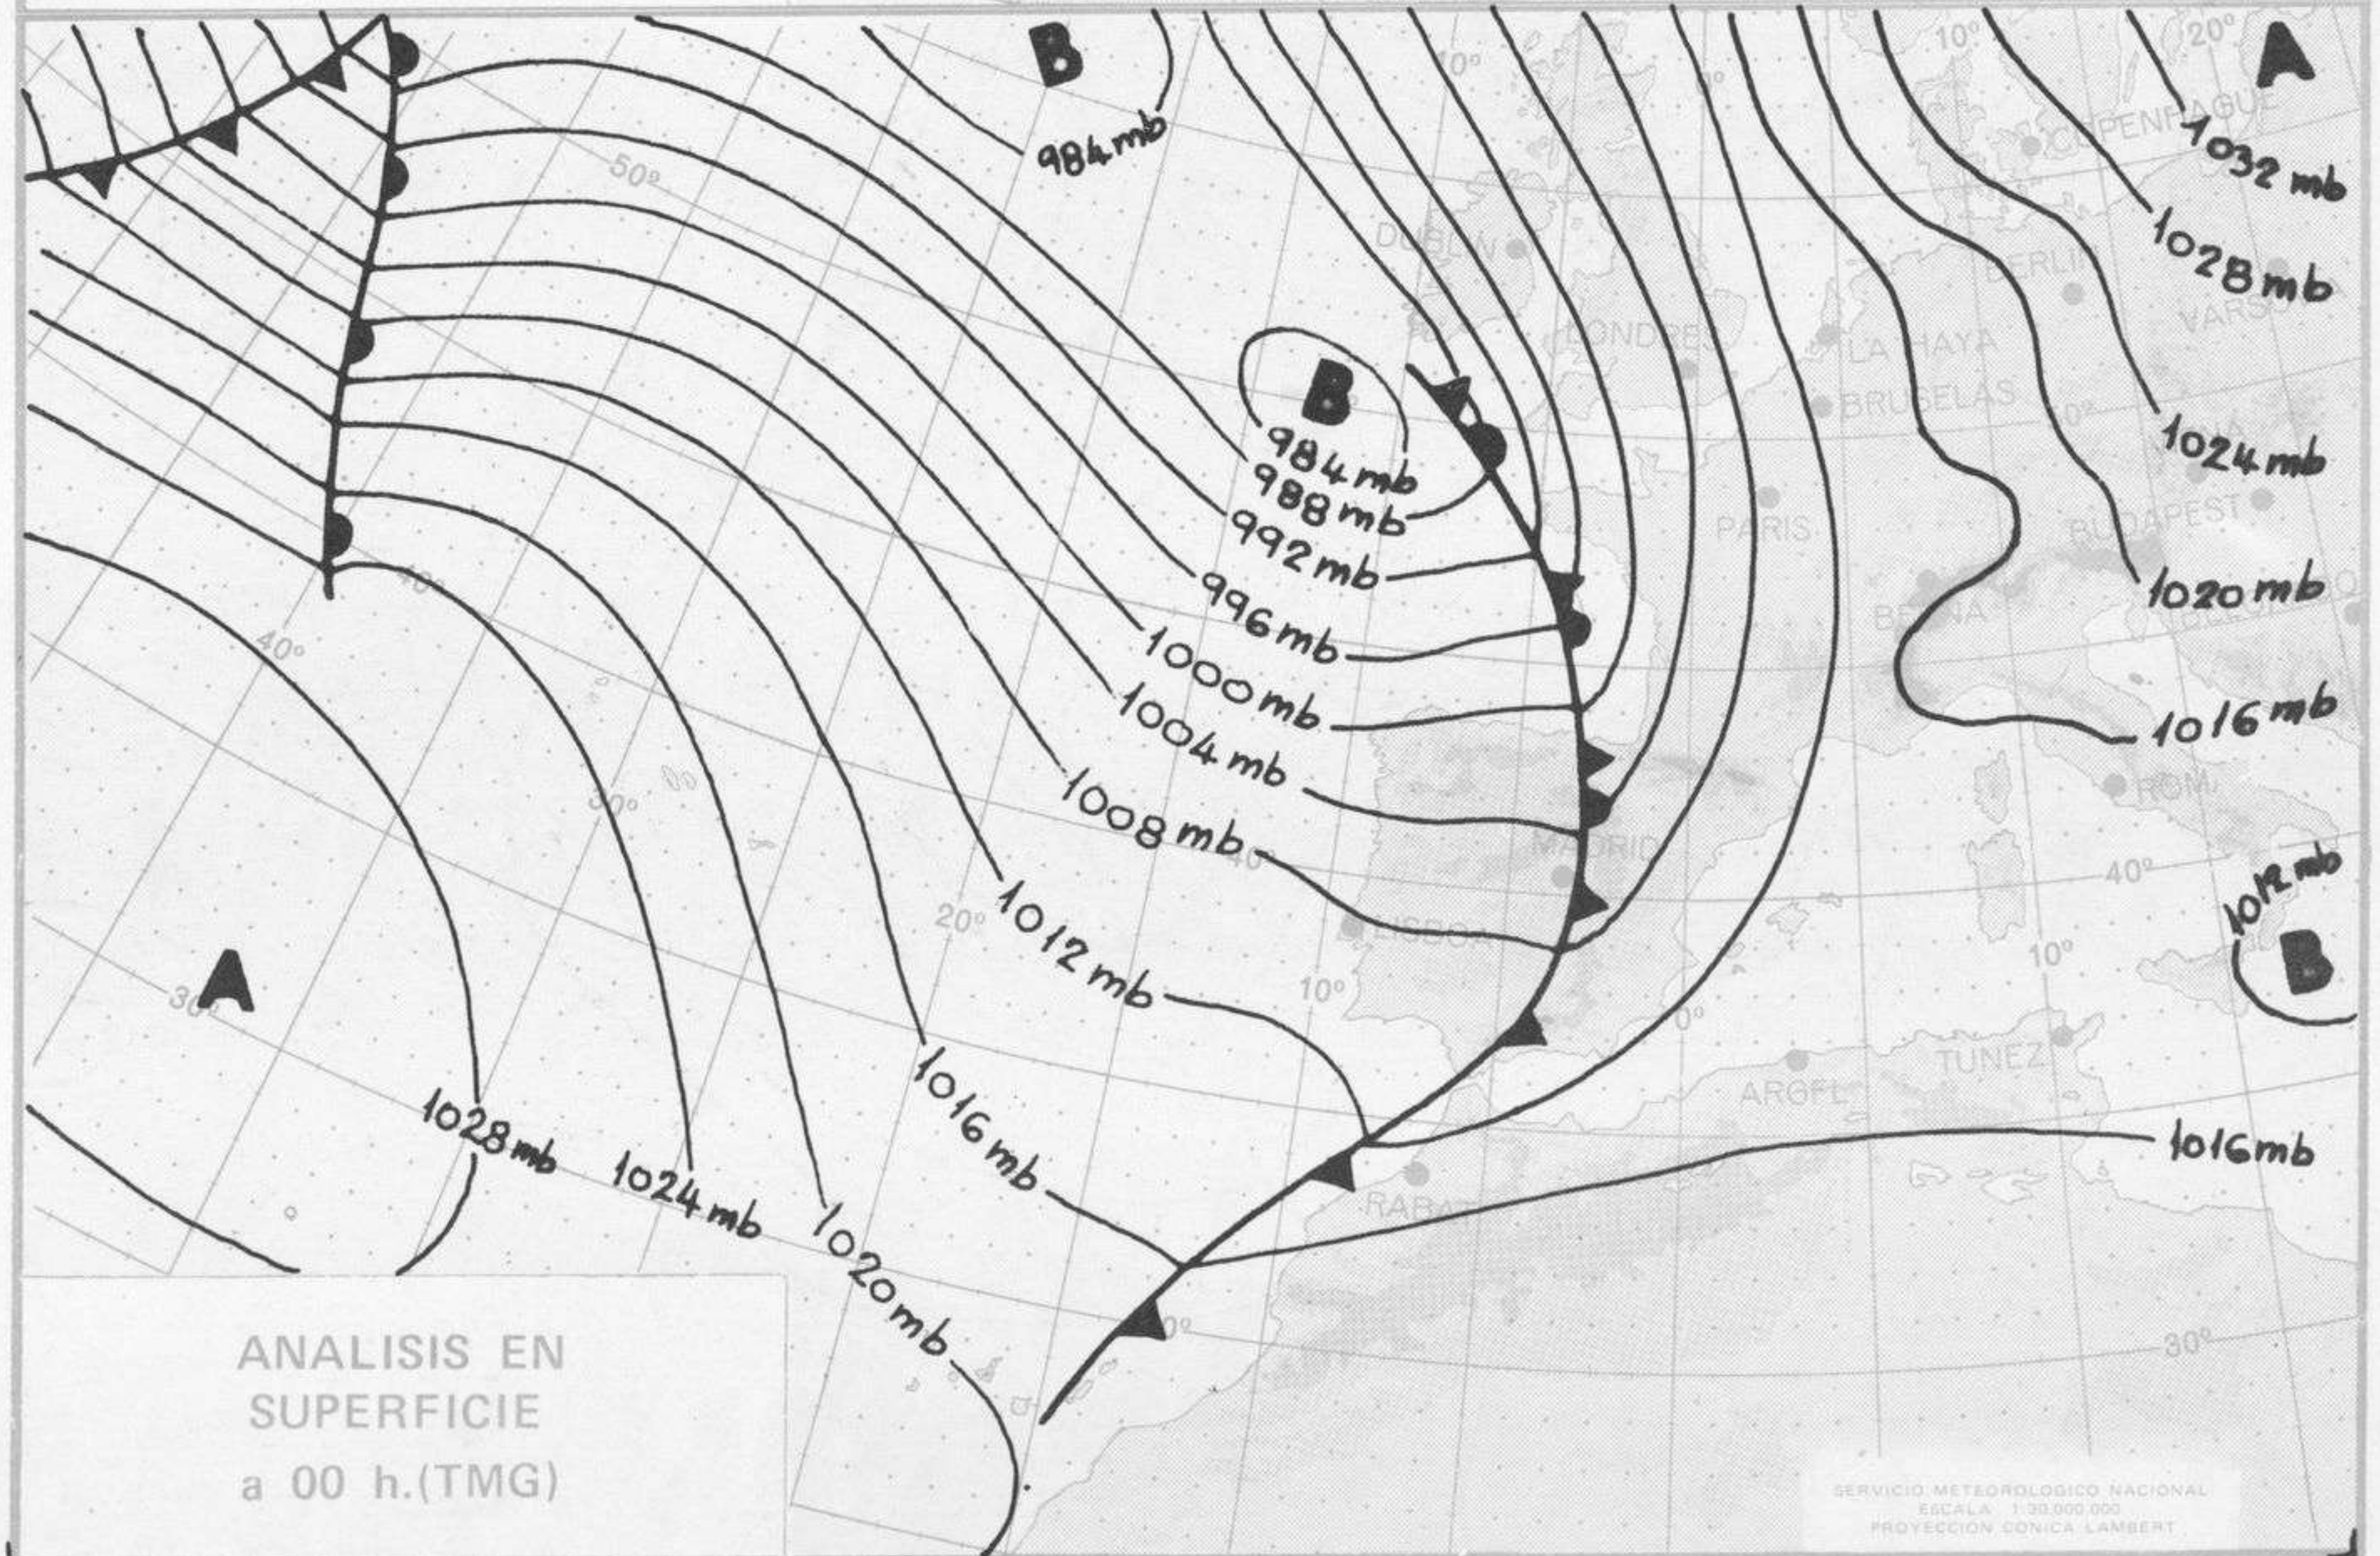

MINISTERIO DEL AIRE - SERVICIO METEOROLOGICO NACIONAL

INFORMACION TECNICA

Núm.15

MADRID, SABADO, 15

de ENERO

de 1.972

Dirección postal: Centro de Análisis y Predicción (Ciudad Universitaria), Apartado 285 - Madrid (España) - Teléfono: 244 35 00
Fonometeo local: teléfono 094 - Fonometeo España: teléfono 244 11 05 de Madrid