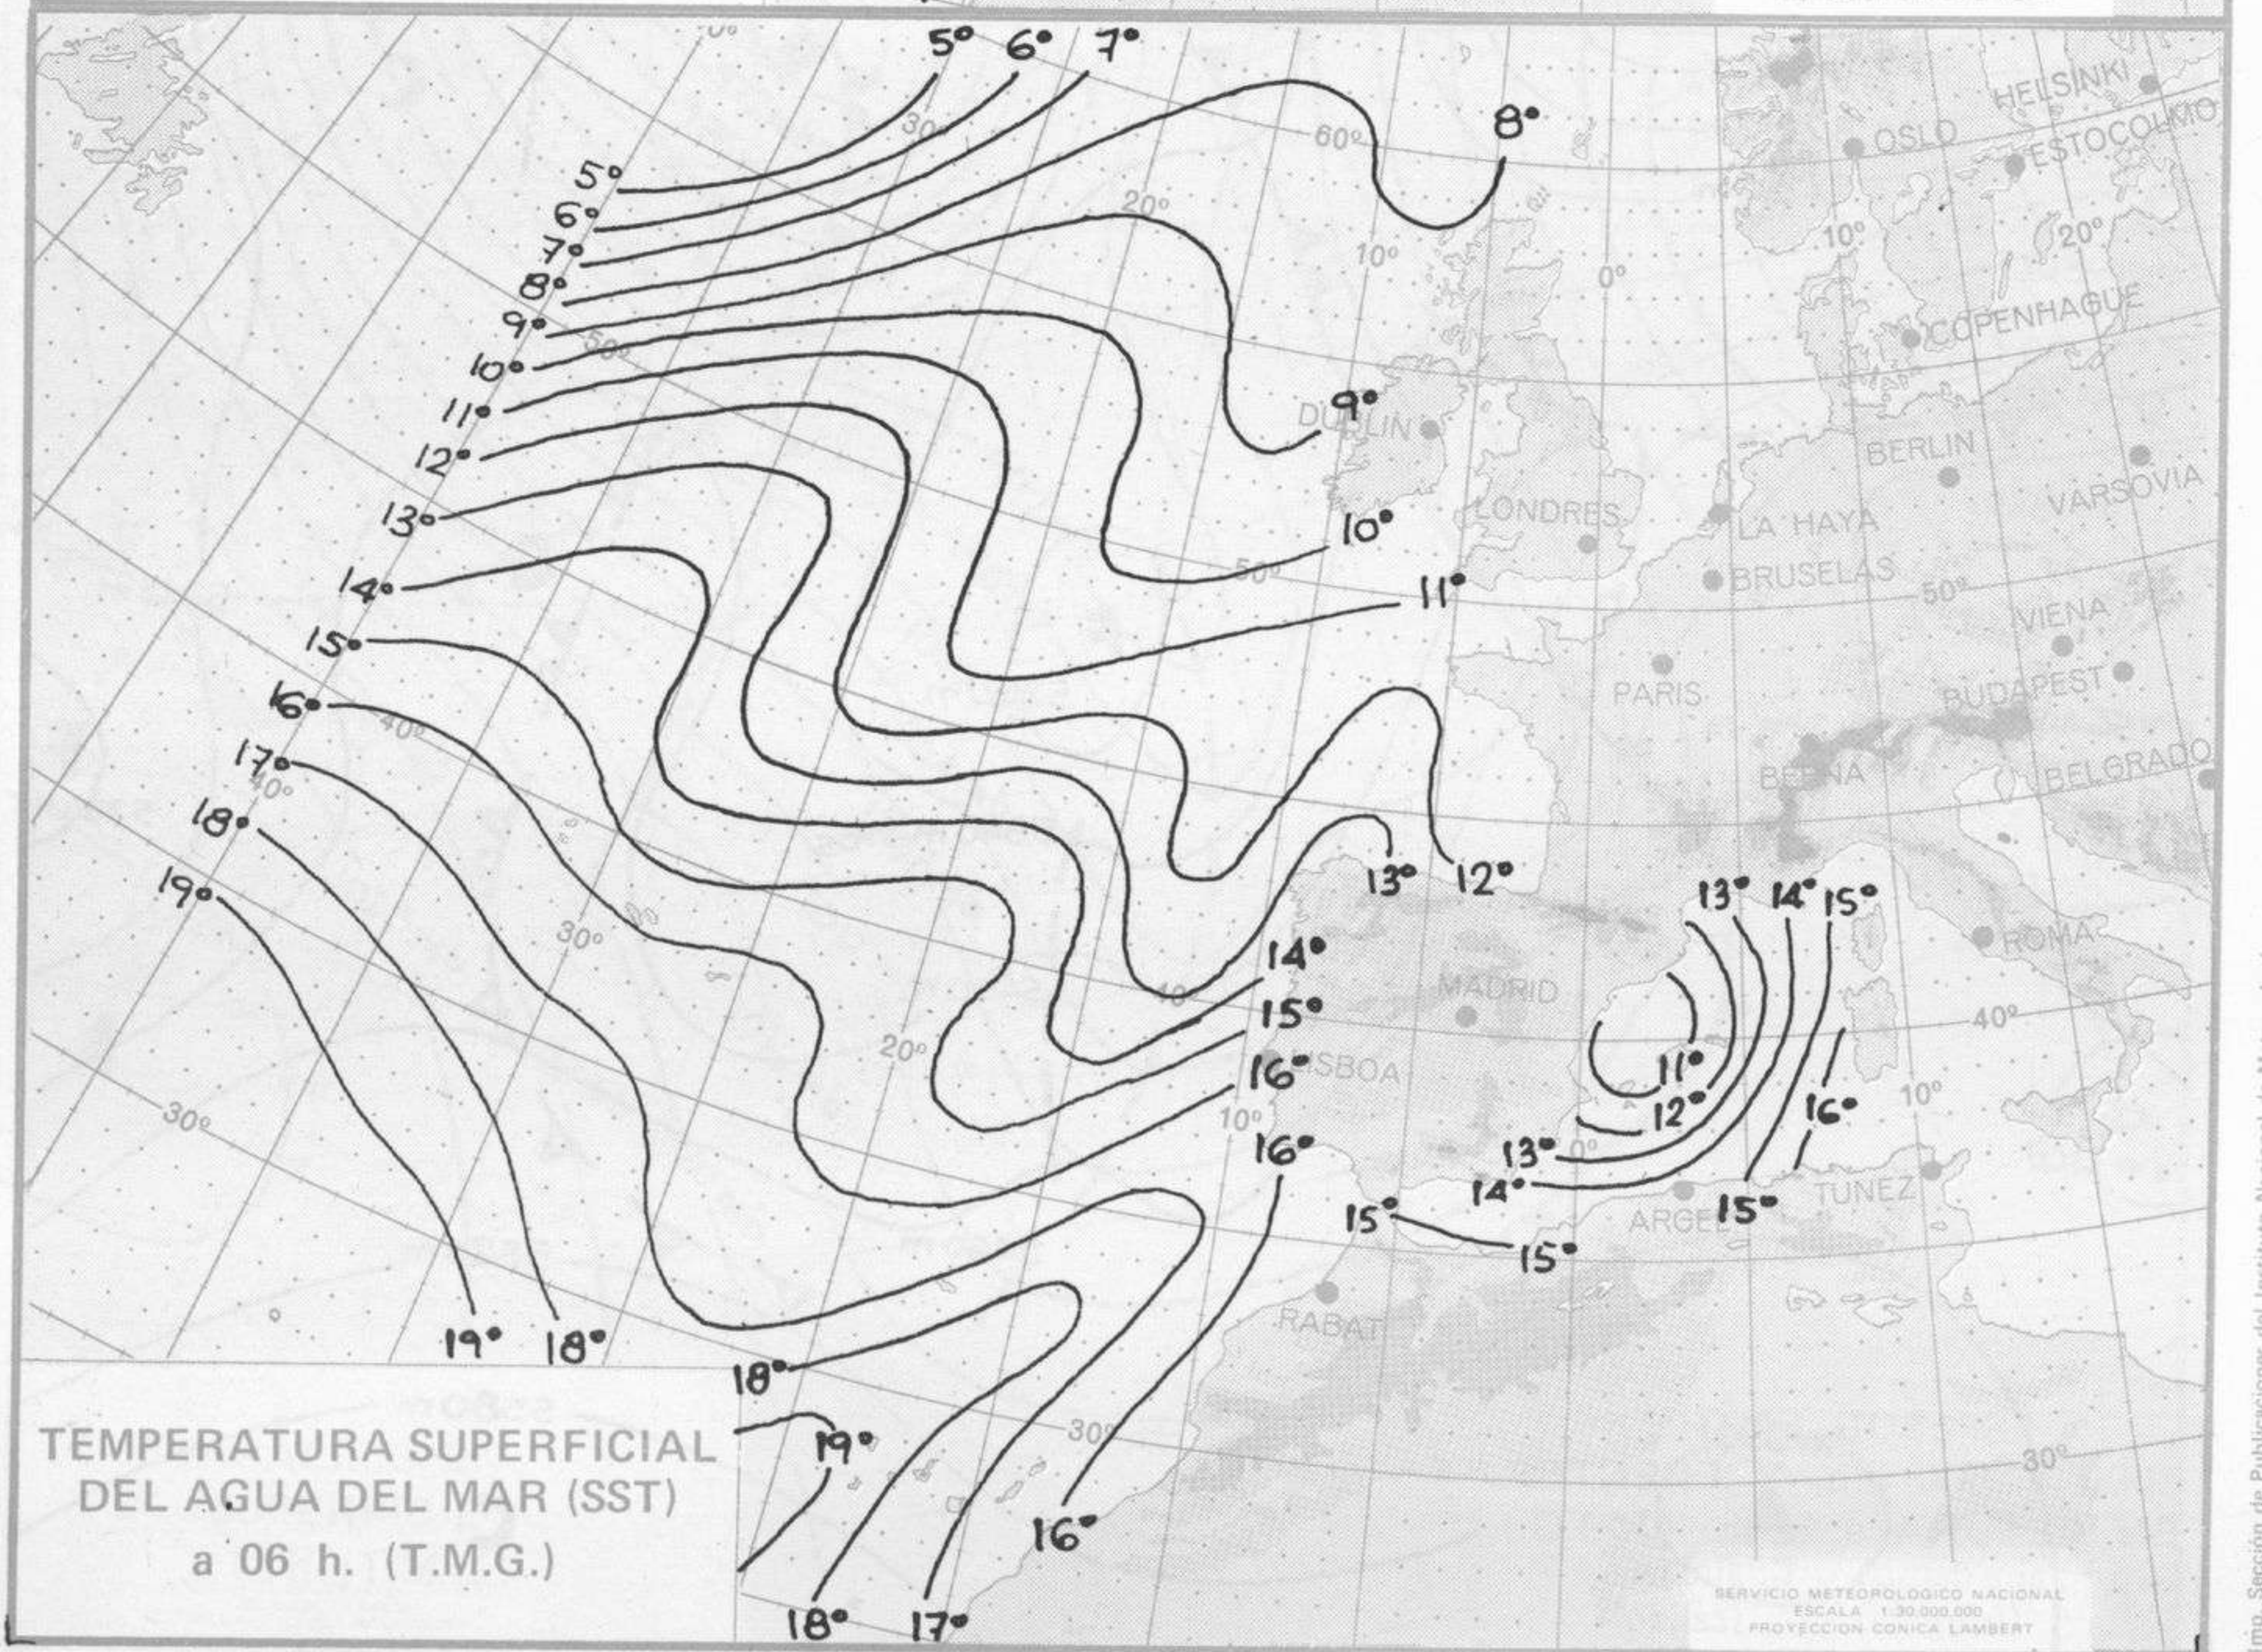

MINISTERIO DEL AIRE - SERVICIO METEOROLOGICO NACIONAL

COMPLEMENTO A LA INFORMACION TECNICA DIARIA

Dirección postal: Centro de Análisis y Predicción (Ciudad Universitaria), Apartado 285 - Madrid - 3 - (España) - Teléfono: 244 35 00
Fonometeo local: teléfono 094 - Fonometeo España: teléfono 232 69 40 de Madrid

Madrid, sábado 15 de ENERO de 1.972