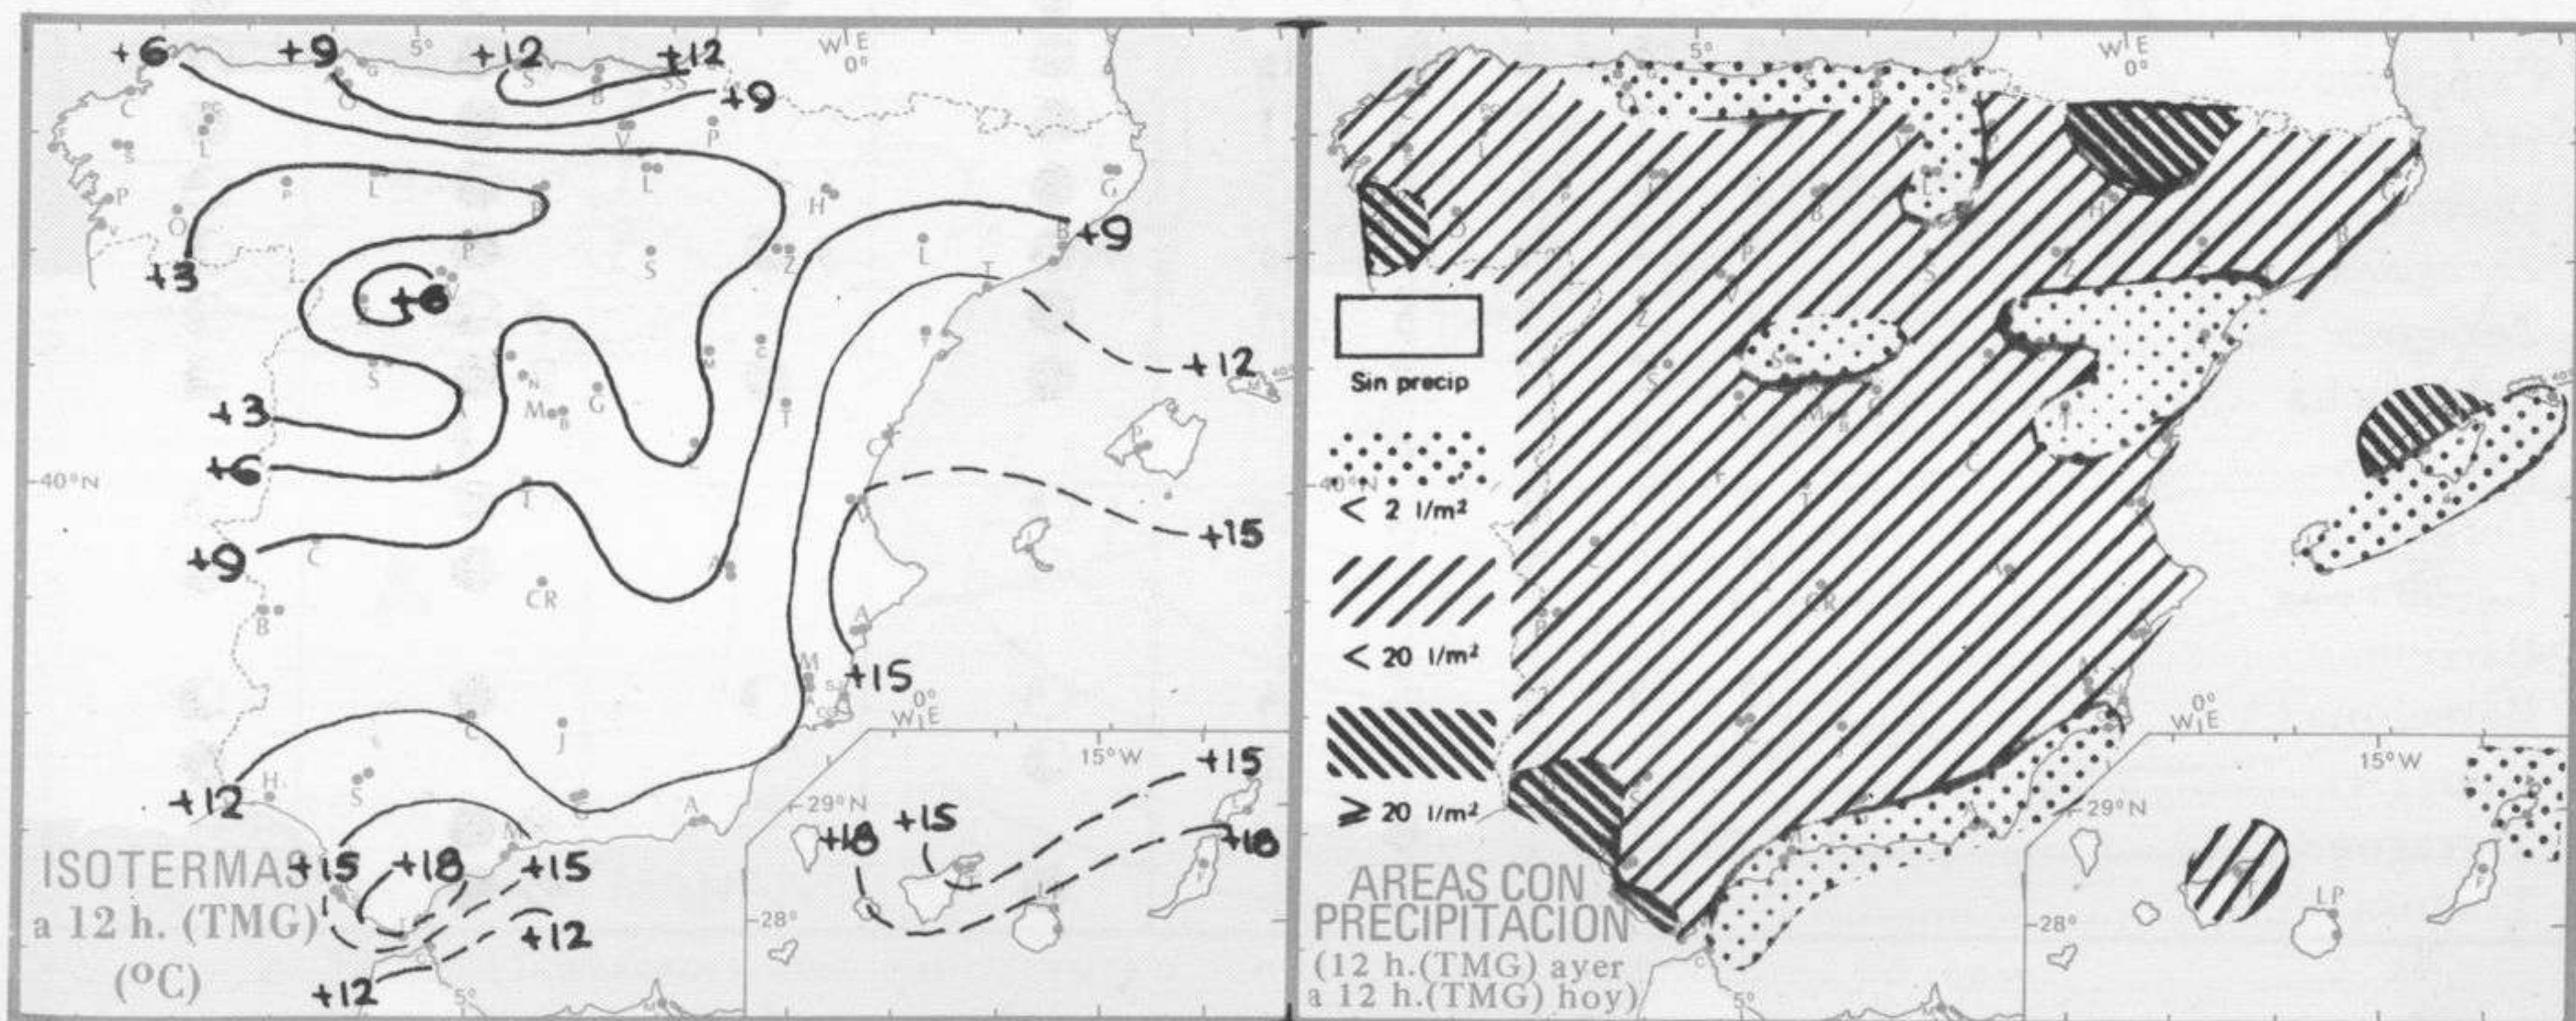

Vientos fuertes: No se registraron.

Temperaturas destacables: Las máximas han correspondido a Canarias con 20 grados en Las Palmas, 19° en Tenerife y 17° en Castellón. Las mínimas se registraron en León y Soria con 1° bajo cero y las mínimas más altas se observaron en Las Palmas con 16° y en Cádiz con 12°. En los observatorios de montaña la más baja registrada fue en Navacerrada con 5° bajo cero.

PRONOSTICO PARA MAÑANA:

En la vertiente atlántica, cielo nuboso y nieblas a primeras horas y posteriormente chubascos, alternando con claros; serán de nieve y más frecuentes en el sistema Central. En el Mediterráneo, mejoría del tiempo, con riesgo de algún chubasco aislado en Cataluña. Nubosidad variable en Cantábrico con algún chubasco. Vientos fuertes racheados del suroeste en Galicia y Cantábrico. Ligera subida de las temperaturas.

TENDENCIA PARA LOS DIAS 17 Y 18.

Día 17: Abundante nubosidad con lluvias o chubascos en toda la Península. Ligera subida de temperaturas.

Día 18: Chubascos alternando con claros. El área de mayor frecuencia de precipitación corresponderá al Cantábrico y Cataluña.