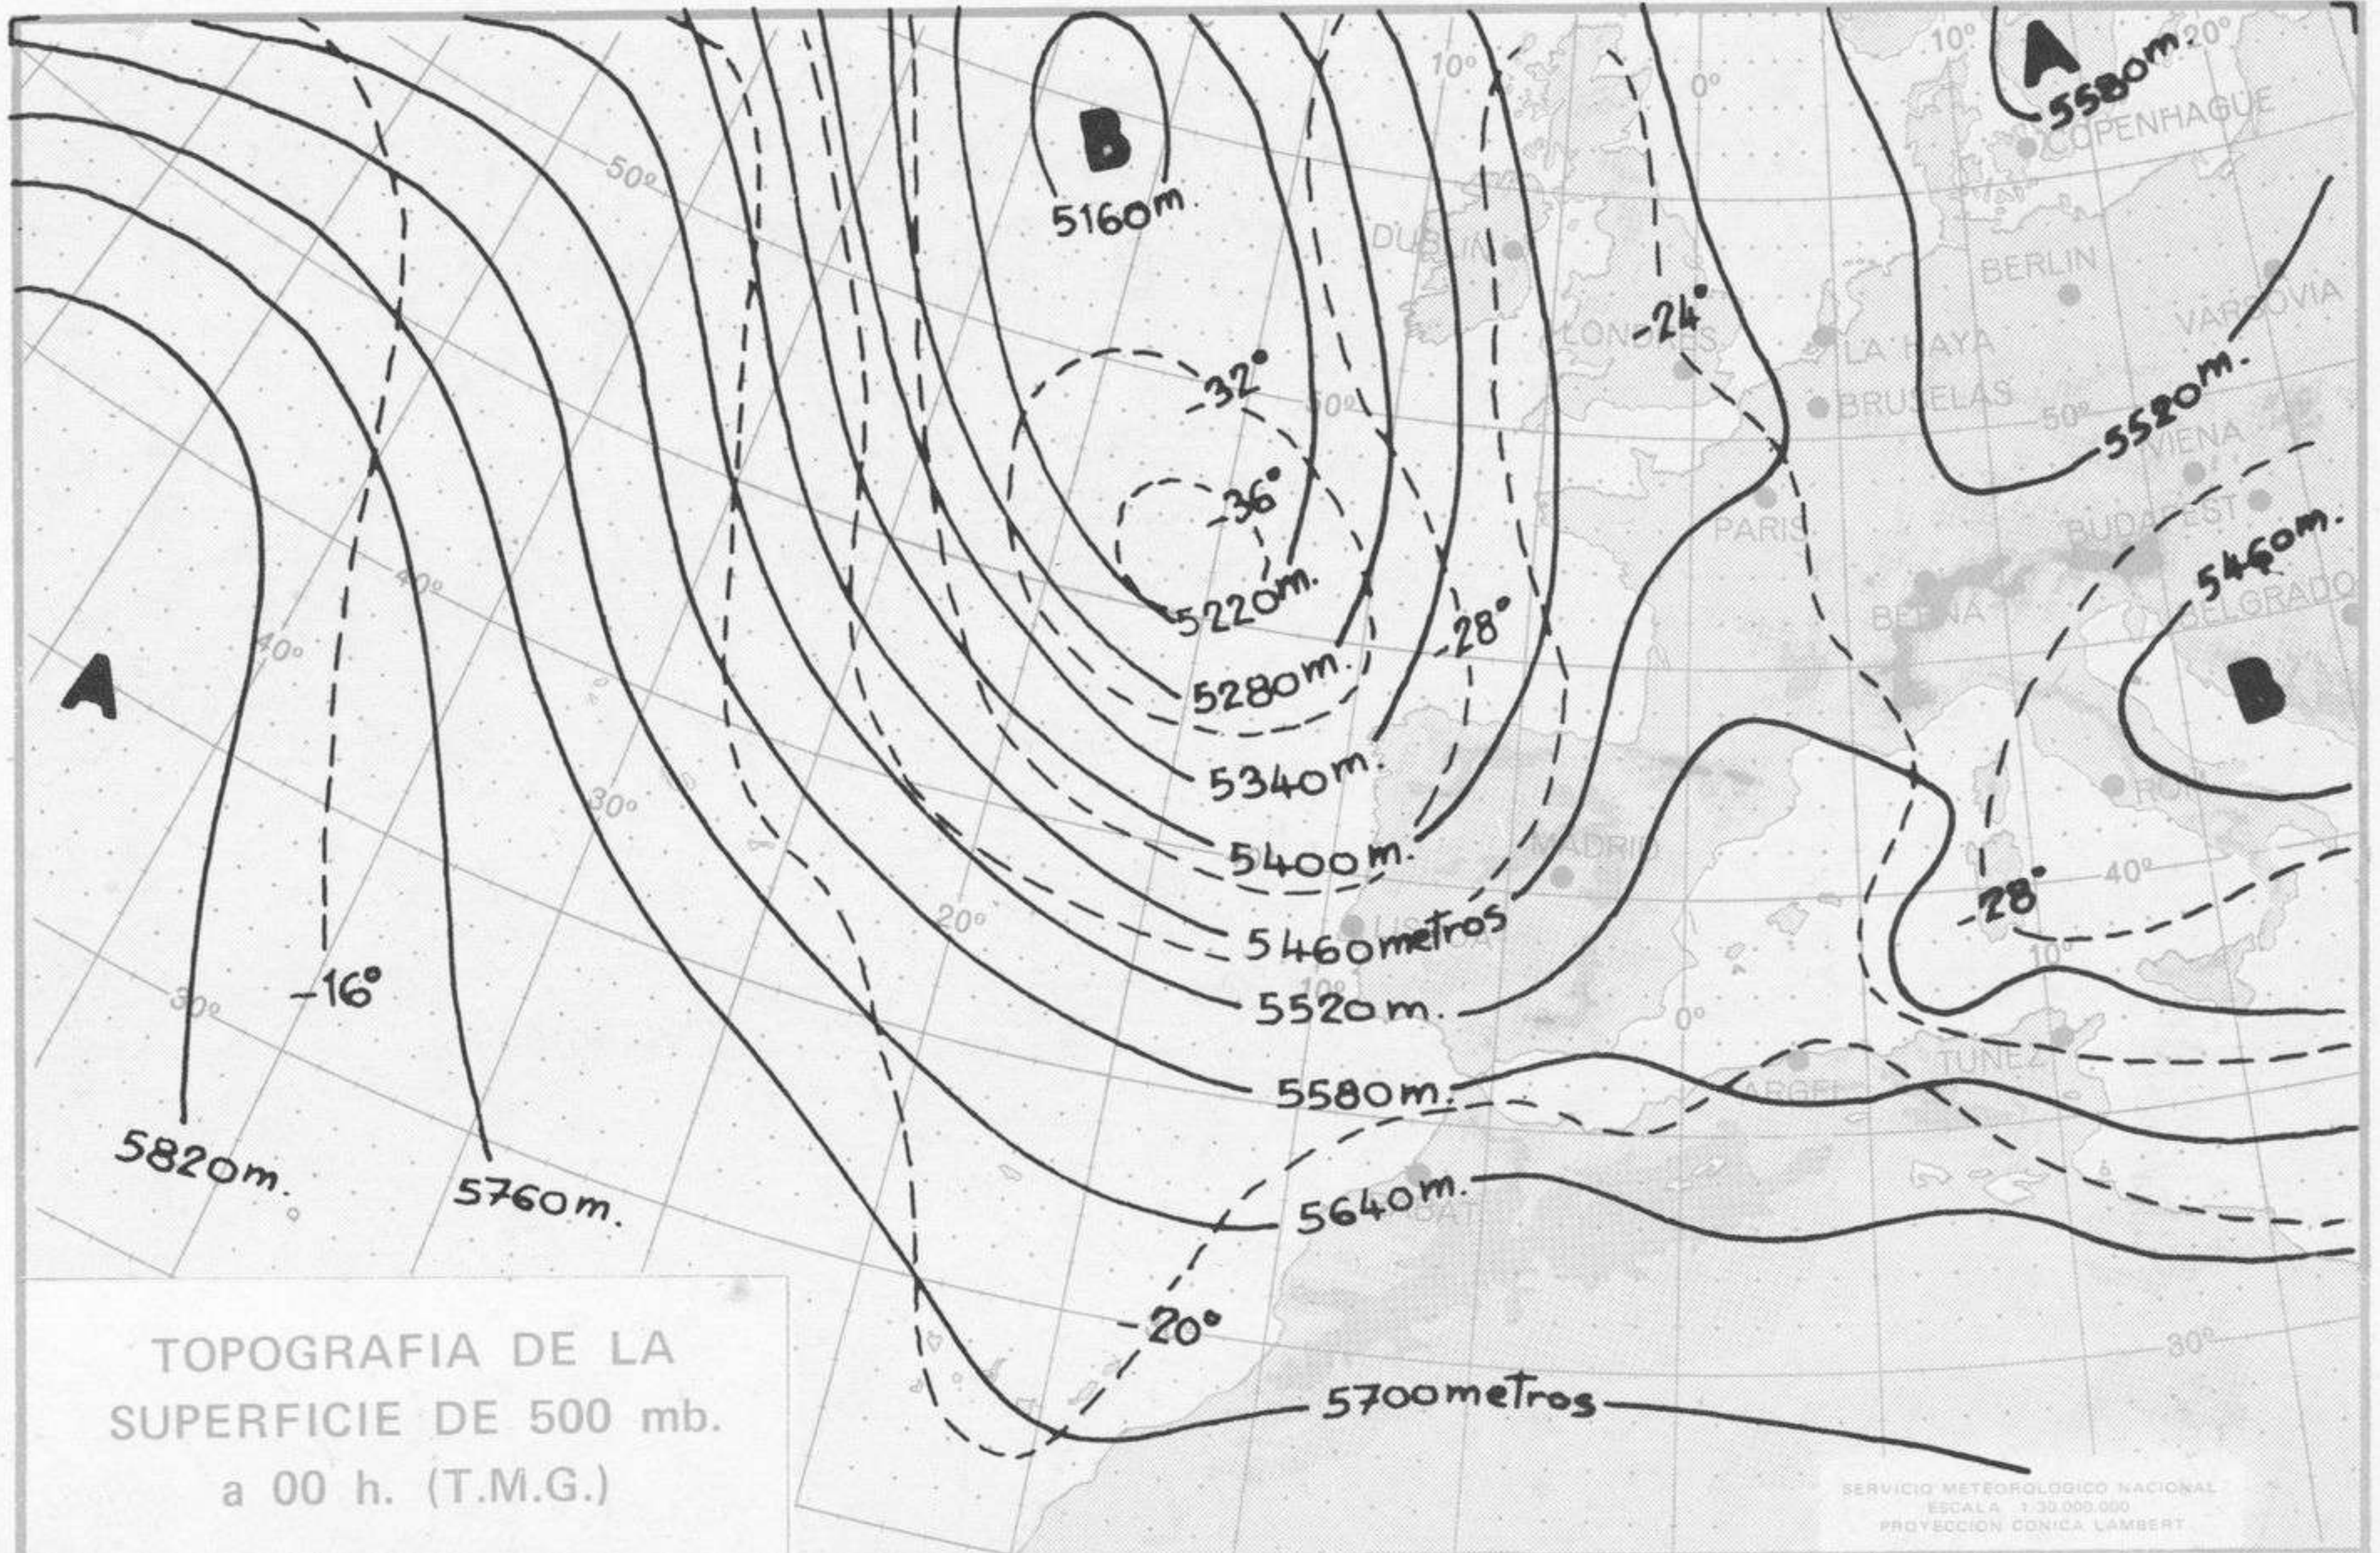

MINISTERIO DEL AIRE - SERVICIO METEOROLOGICO NACIONAL

INFORMACION TECNICA

Núm.15

MADRID, SABADO, 15

de ENERO

de 1.972

Dirección postal: Centro de Análisis y Predicción (Ciudad Universitaria), Apartado 285 - Madrid (España) - Teléfono: 244 35 00
Fonometeo local: teléfono 094 - Fonometeo España: teléfono 244 11 05 de Madrid