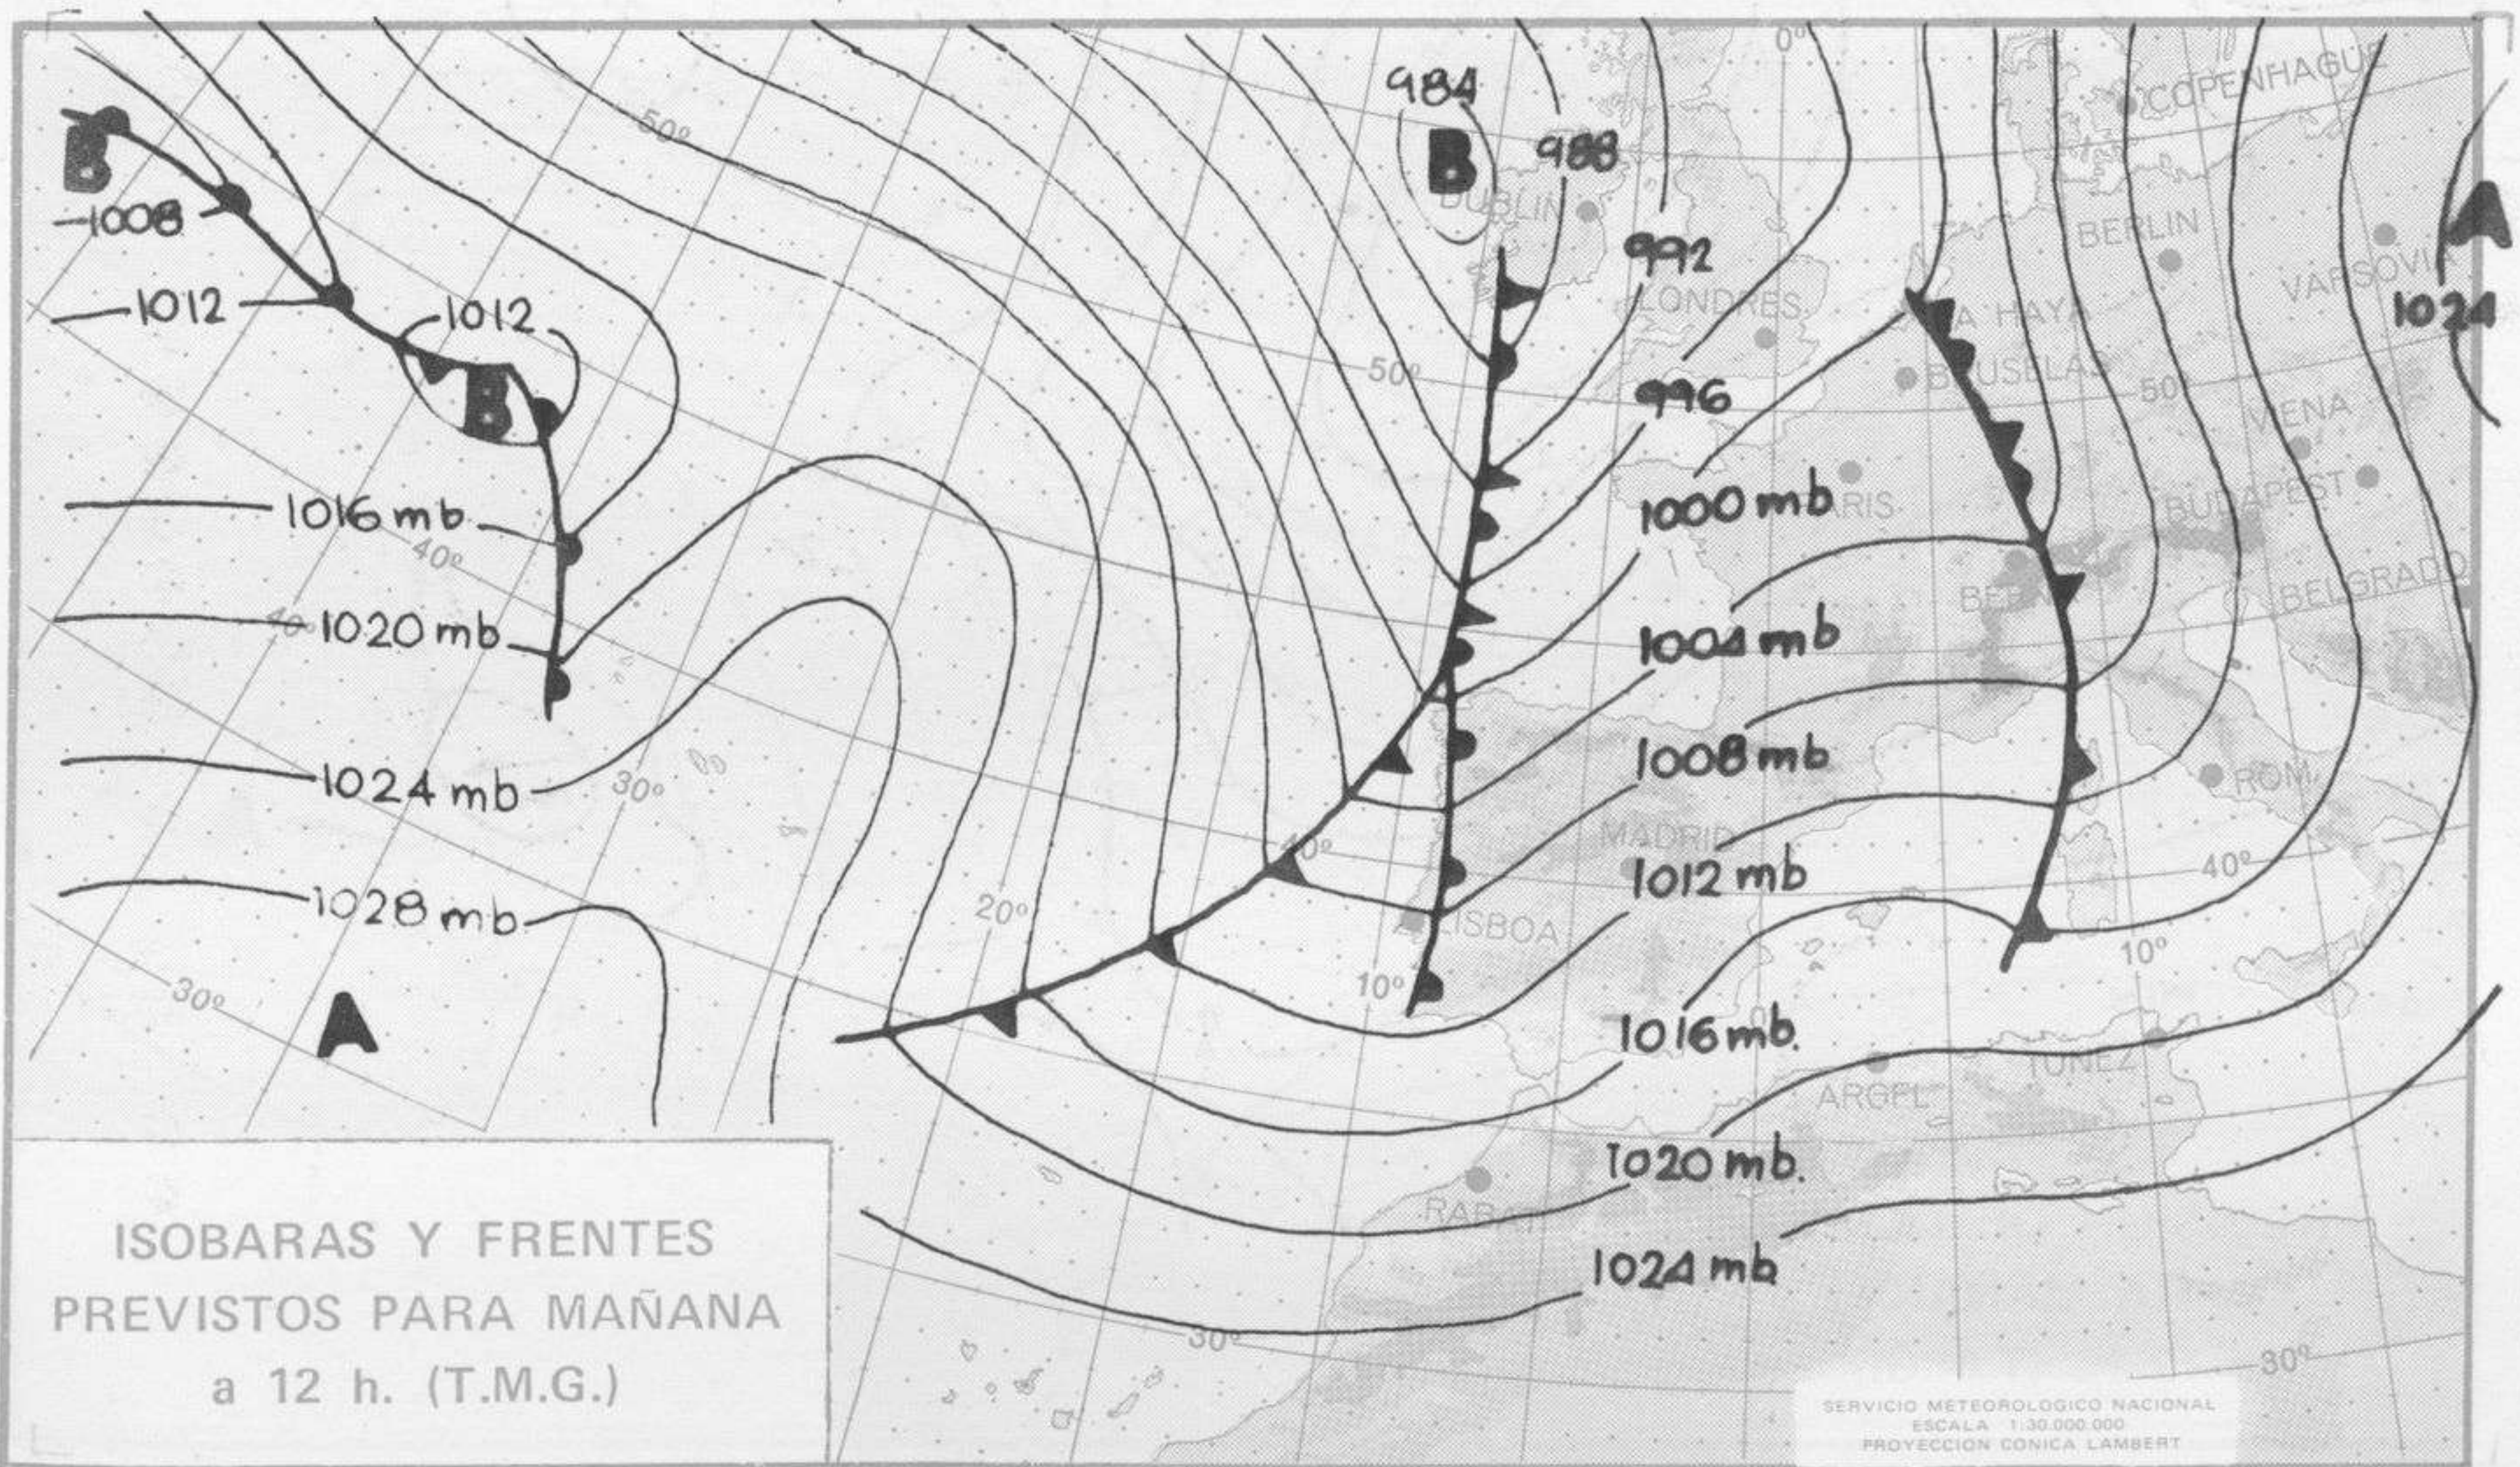

Estaciones	Temperaturas			Precipitación		Meteoros significativos			
	Máx.	Mín.	Medio-día	06 ayer a 06 hoy	Hoy 06-12	18 horas de ayer	00 horas de hoy	06 horas de hoy	12 horas de hoy
Castellón de la Plana	17	7	15	2		☉		☉	☉
Valencia (A)	14	7	15			☉	☉	☉	☉
Valencia	15	8		2		☉	☉	☉	☉
Alicante (A)	15	7	16	2		☉		☉	☉
Alicante	15	8		3		☉		☉	☉
Murcia (A)	15	6	12	2		☉		☉	☉
Murcia	16	8	13	2		☉		☉	☉
Cartagena	14	11	12			☉		☉	☉
San Javier	17	8	12	1		☉	☉	☉	☉
Sevilla (A)	14	9	13	5		☉	☉	☉	☉
Córdoba (A)	13	10	12	4		☉	☉	☉	☉
Jaén	13	8		12		☉		☉	☉
Granada (A)	11	7	11	13		☉	☉	☉	☉
Huelva	14			25		☉		☉	☉
Jerez de la Frontera (A)	14	10	14	8		☉	☉	☉	☉
Cádiz	X	12	15	15		☉	☉	☉	☉
San Fernando	14	10		22		☉		☉	☉
Tarifa	15	12	19	22		☉	☉	☉	☉
Málaga (A)	15	10	16	1		☉	☉	☉	☉
Almería (A)	16	8	14		ip	☉	☉	☉	☉
Palma de Mallorca (A)	15	5	13		1	☉	☉	☉	☉
Mahón (A)	13	7	13		ip	☉	☉	☉	☉
Ibiza (A)	15	8	16	ip		☉	☉	☉	☉
Santa Cruz de Tenerife (A)	13	9	13	ip	3	☉	☉	☉	☉
Santa Cruz de Tenerife	19					☉		☉	☉
Las Palmas (A)	20	16	20			☉	☉	☉	☉
Fuerteventura (A)	20	12	19			☉		☉	☉
Lanzarote (A)	19	13	16			☉		☉	☉
Ceuta	12		11	ip		☉		☉	☉
Melilla	16	12	15			☉	☉	☉	☉

NOTA: Los datos de este Boletín comprenden las observaciones efectuadas desde 12 horas (T.M.G.) de ayer a 12 horas (T.M.G.) del día de hoy. Las temperaturas máximas son de ayer, las mínimas son de hoy y las de mediodía son de hoy a 12 horas (T.M.G.).

m./h.
200
190
180
170
160
150
140
130
120
110
100
90
80
70
60
50
40
30
20
10