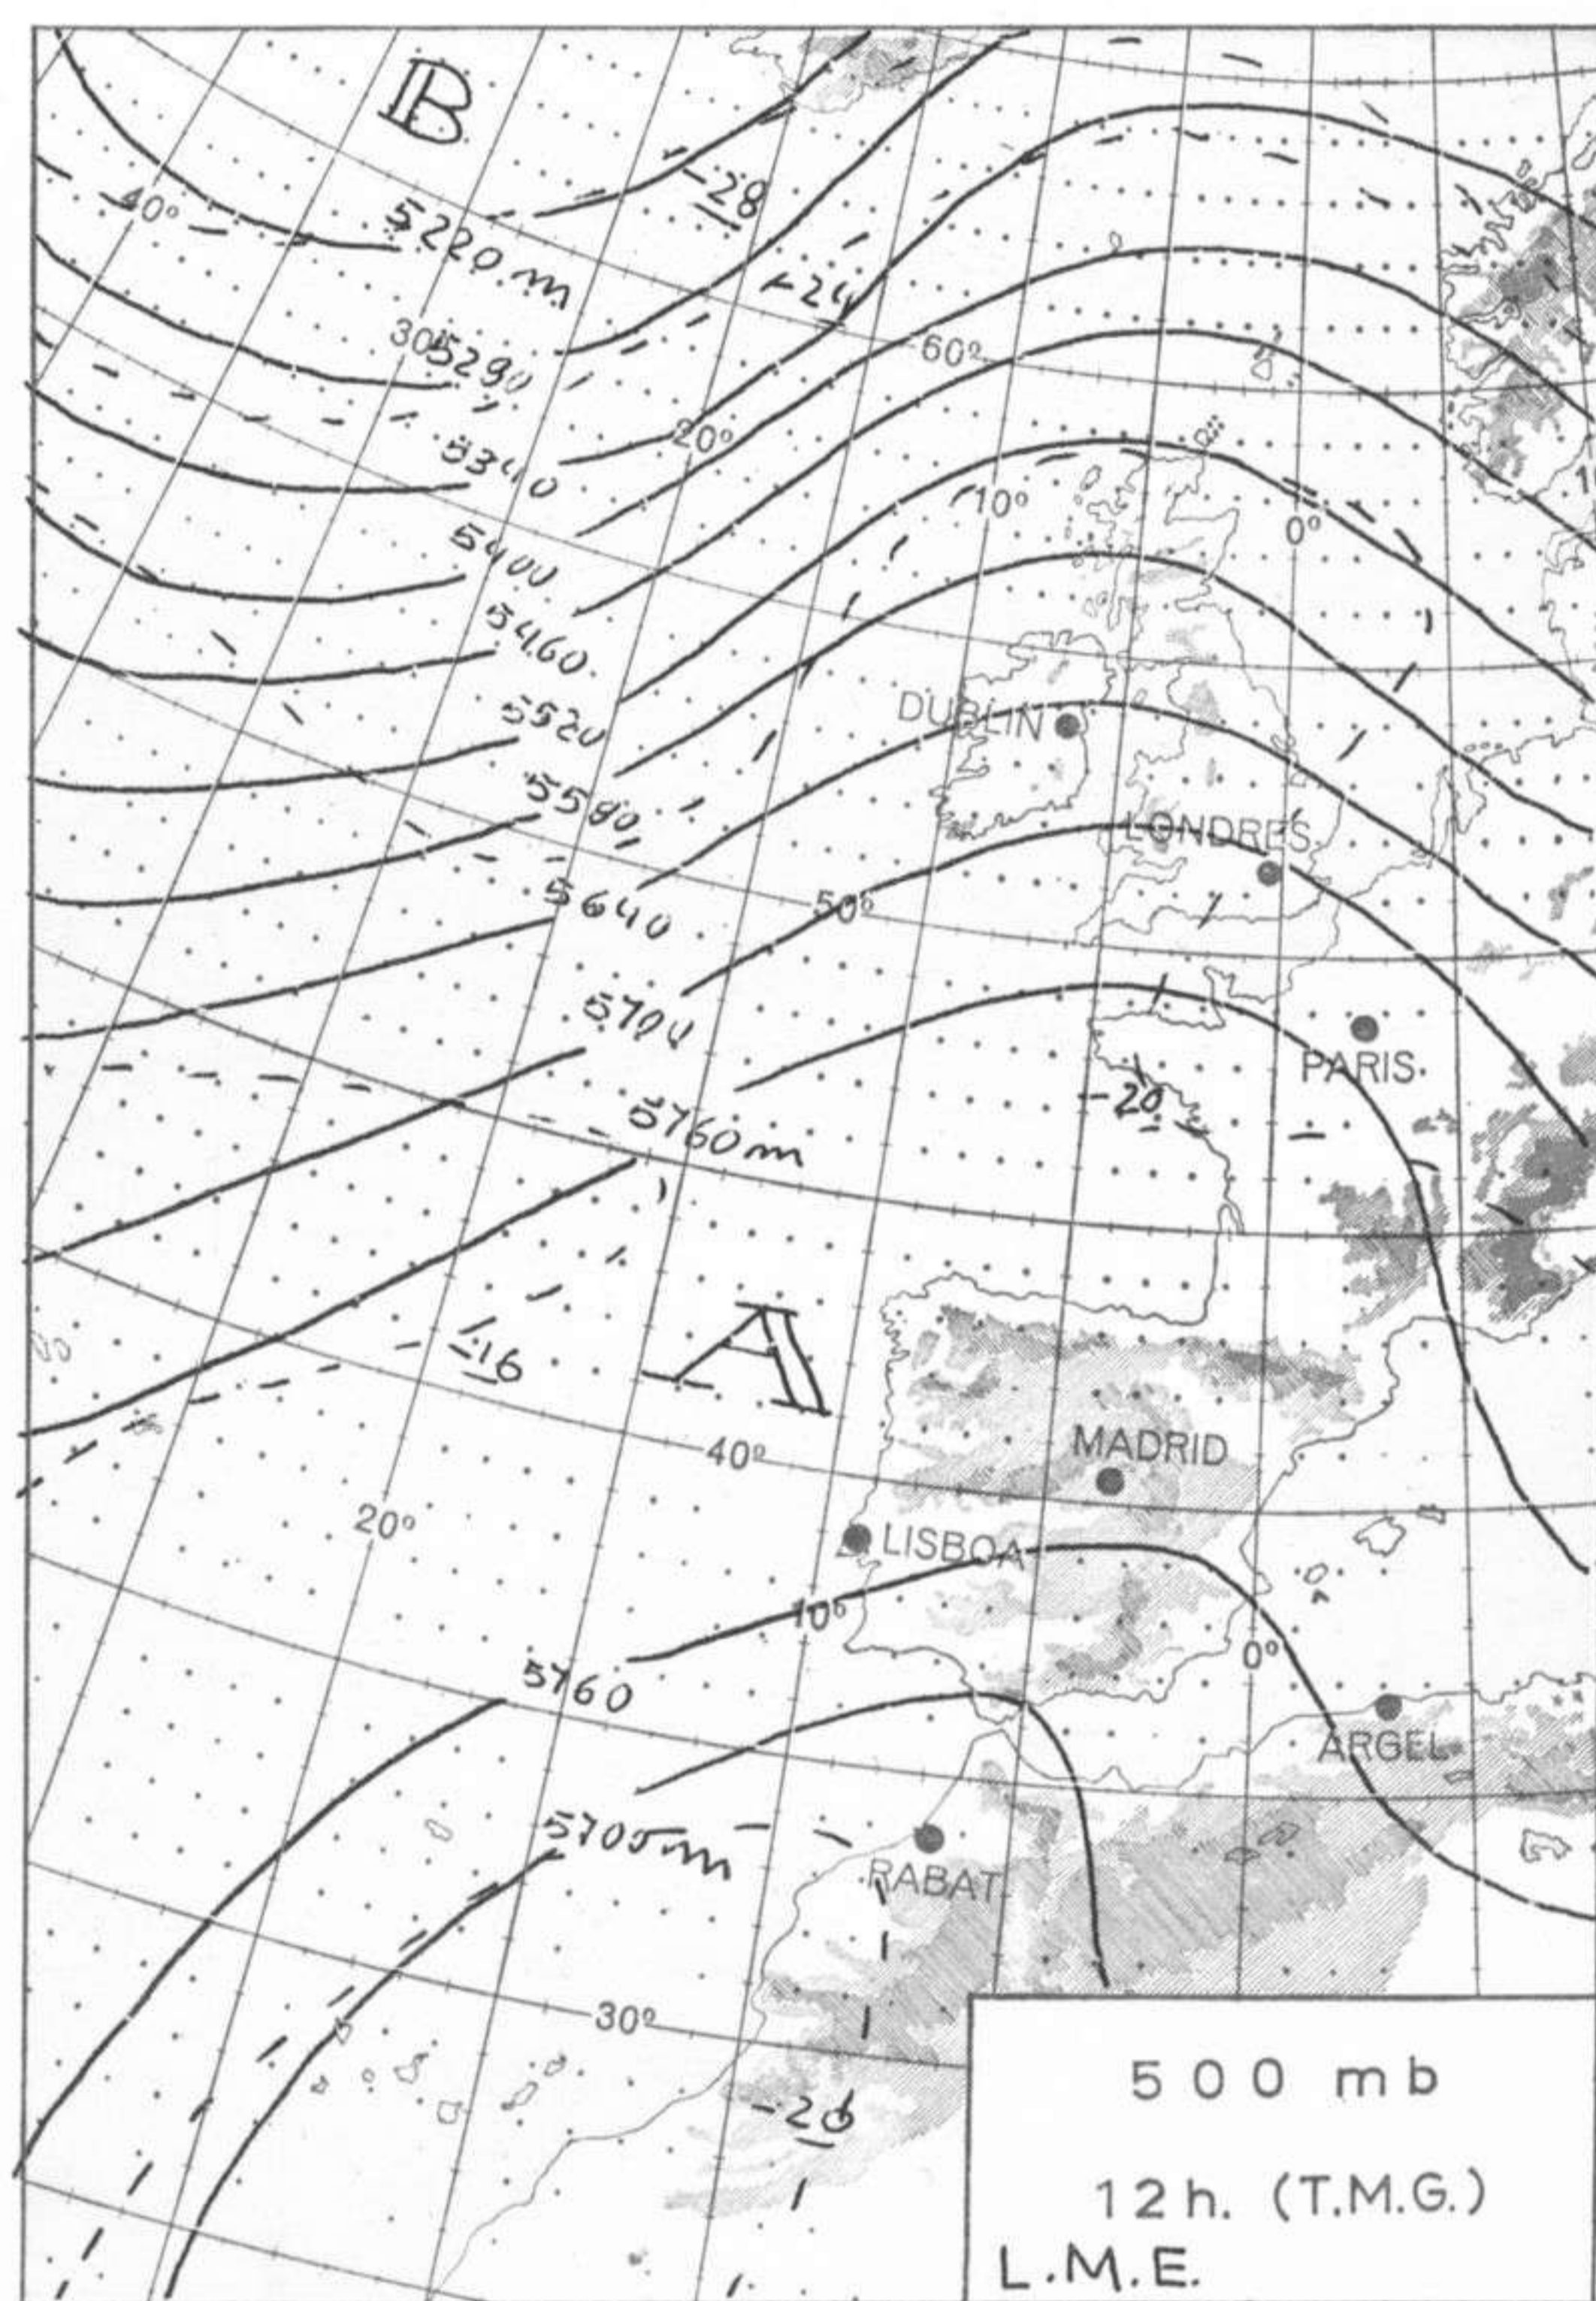

ALTITUDES

Mts.