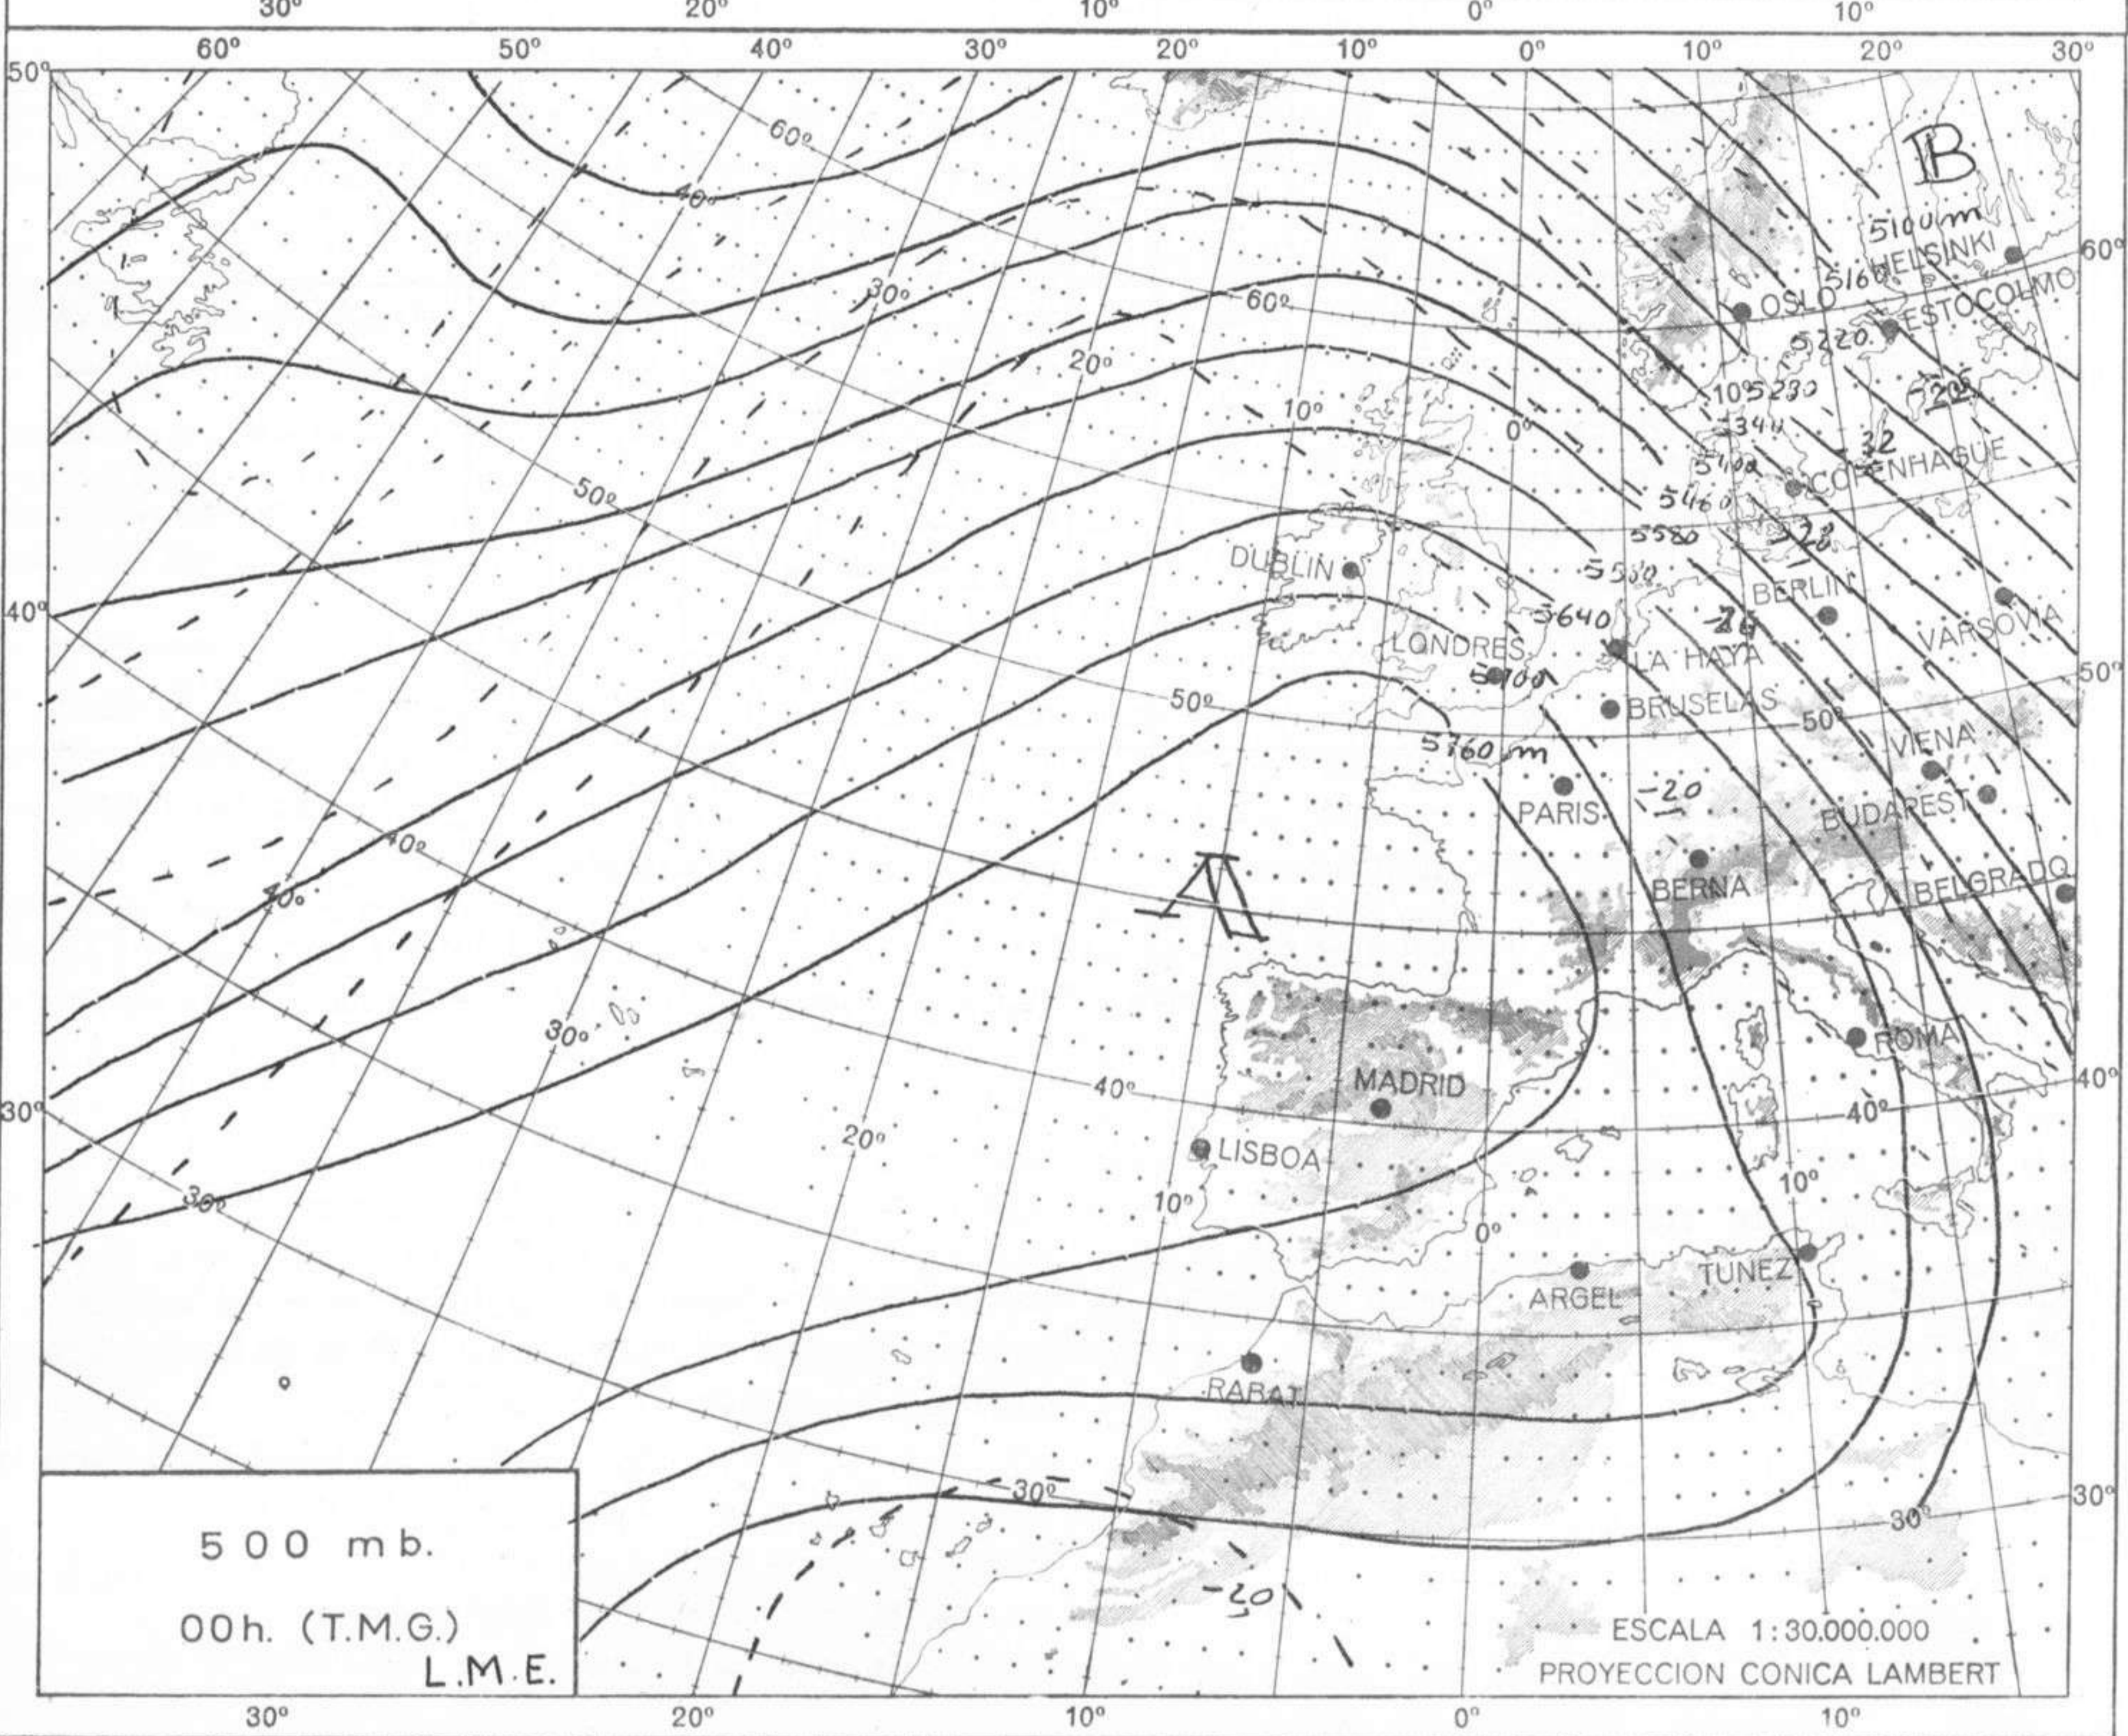

MINISTERIO DEL AIRE

Boletín diario del Servicio Meteorológico Nacional

AÑO XX

2ª Epoca

MADRID DOMINGO 12 DE DICIEMBRE DE 1971

Núm. 346.

CENTRO DE ANALISIS Y PREDICCIÓN (Ciudad Universitaria) - APARTADO 285 - MADRID - Teléf 2 44 35 00

ESTACIONES	TEMPERATURA		PRECIPITACION		Horas de sol	ESTACIONES	TEMPERATURA		PRECIPITACION		Horas de sol	ESTACIONES	TEMPERATURA		PRECIPITACION		Horas de sol	TEMPERATURAS EXTREMAS (De las capitales Peninsulares)				
	Máx.	Mín.	Noche	Día			Máx.	Mín.	Noche	Día			Máx.	Mín.	Noche	Día			Máx.	Mín.	Noche	Día
La Coruña	18	6			7.5	Navacerrada (*)	10	5			7.5	Castellón	15	5			7.8	MAXIMA: 20° en Huelva. MINIMA: 7° bajo cero en Valladolid y Salamanca.				
Monteventoso Bares	19	15				Madrid/Barajas Madrid	16	-5			8.1	Valencia (A)	15	4			8.5					
Lugo (P.Centro)	10	-6			8.4	Madrid/C.Vientos	13	4			8.0	Valencia	15	5			7.9					
Santiago (A)	20	0			8.3	Getafe	14	0			7.8	Alicante (A)	16	5			8.7					
Pontevedra	18					Guadalajara	14	-2			0.2	Alicante	18	5			8.9					
Vigo (A)	15	3				Toledo	12	2			8.1	Aitana					1.4					
Vigo	18	7			8.0	Cuenca	13	-2			7.2	Murcia/Alcant.	11	1			8.5					
Orense						Molina de Arag.	13	-4			8.9	Murcia	13	4								
Ponferrada		-4				Ciudad Real	11	-6				Castillo Galeras	12	10			8.0					
						Albacete (A)	10					San Javier	17	3								
Asturias (A)	13	0			4.5	Cáceres	16	6			8.7	Sevilla (A)	19	3			9.3	OBSERVACIONES DE MADRID (Parque del Retiro) TEMPERATURAS Máx. 12,5 a 15,00 h. Mín. 3,7 a 7,00 h. a 1 h. 4,9 a 13 h. 11,2 a 7 h. 3,7 a 18 h. 9,2 PRESIONES Máx. 713,7 mm. a 9,30 hoy. Mín. 711,2 mm. a 18,00 ayer a 1 h. 711,7 a 13 h. 712,7 a 7 h. 712,7 a 18 h. 712,2 VIENTO Veloc. máx. 1 m/s. a 13,0 h. Dirección: Suroeste. Recorrido en 24 horas 146 km.				
Gijón	13	3				Badajoz (A)	16	-5			6.0	Córdoba (A)	18	-1			9.0					
Santander (A)					5.3	Vitoria (A)	0	-3			5.9	Jaén	16	3			8.0					
Santander	11	4			2.8	Logroño	12	2			7.3	Granada (A)	14	-1			8.3					
Bilbao (A)	13	-2			0.5	Logroño (A)	12	2			4.3	Huelva	20	5			9.0					
S.Sebastián/Ig.	9	2			0.2	Pamplona	10	1				Jerez de la F.ª (A)	19	2								
S.Sebastián(A)	11	-1				Huesca/Monfl.	7	0				Cádiz	17	9								
						Candanchú (*)		3				San Fernando		11								
						Veruela						Tarifa	17	12			7.9					
						Daroca	12	-4				Málaga (A)	17	7			7.6					
León (A)	18	1			8.2	Zaragoza (A)	8	-2			4.4	Almería (A)	17	8			9.0					
Zamora	11	-5			7.0	Zaragoza	7	1			2.8											
Palencia		0			5.6	Calamocha	11	-7				Palma de M.ª (A)	16	5			7.2					
Burgos (A)	14	-5			6.7	Teruel	12	-5				Mahón (A)	15	7			6.0					
Burgos	14	-2			6.2							Ibiza (A)	16	7			7.0					
Valladolid (A)	12	-4			8.6	Lérida	1	-2			5.6	S.ª C. de la Palma (A)	19	16			6.7					
Valladolid	11	-7			7.4	Montseny (*)						Izaña (*)		X			0.6					
Soria	16	2			7.9	Gerona (A)	14					S.ª C. de Tenerife (A)		8			6.0					
Salamanca (A)	9	-7			5.4	La Molina (*)						S.ª C. de Tenerife		13								
Avila	14	-3			8.1	Barcelona	14					Las Palmas (A)	30									
Segovia		-2			6.4	Barcelona (A)	13	3			7.3	Fuerteventura (A)	21	12			8.4					
						Reus (A)	13	1			5.0	Lanzarote (A)	19									
						Tarragona	13	5			7.5	Ceuta	13									
						Tortosa	15	3			7.4	Melilla	15	9			7.7					
												V. Cisneros (A)	21	14			8.0					

INFORMACION GENERAL DE LAS ULTIMAS 24 HORAS (DE 19 HORAS DE AYER A 19 HORAS DE HOY, HORA OFICIAL).

En las últimas 24 horas se han registrado nieblas en las cuencas del Duero y Ebro y en puntos del Cantábrico, Cataluña y La Mancha. Han tenido intervalos nubosos en la Costa del Sol, en Ceuta y Melilla y en Canarias. En el resto de España el cielo estuvo despejado.

PREDICCIÓN PARA EL LUNES DIA 13.

Nieblas en Cantábrico, Duero, Ebro y en puntos del Centro y La Mancha. Heladas nocturnas intensas en las zonas del interior y también en el litoral cantábrico. Vientos flojos del este en la vertiente mediterránea con nubosidad variable en la Costa del Sol y litoral norteafricano. En Canarias aumento de la nubosidad con riesgo de algún chubasco.