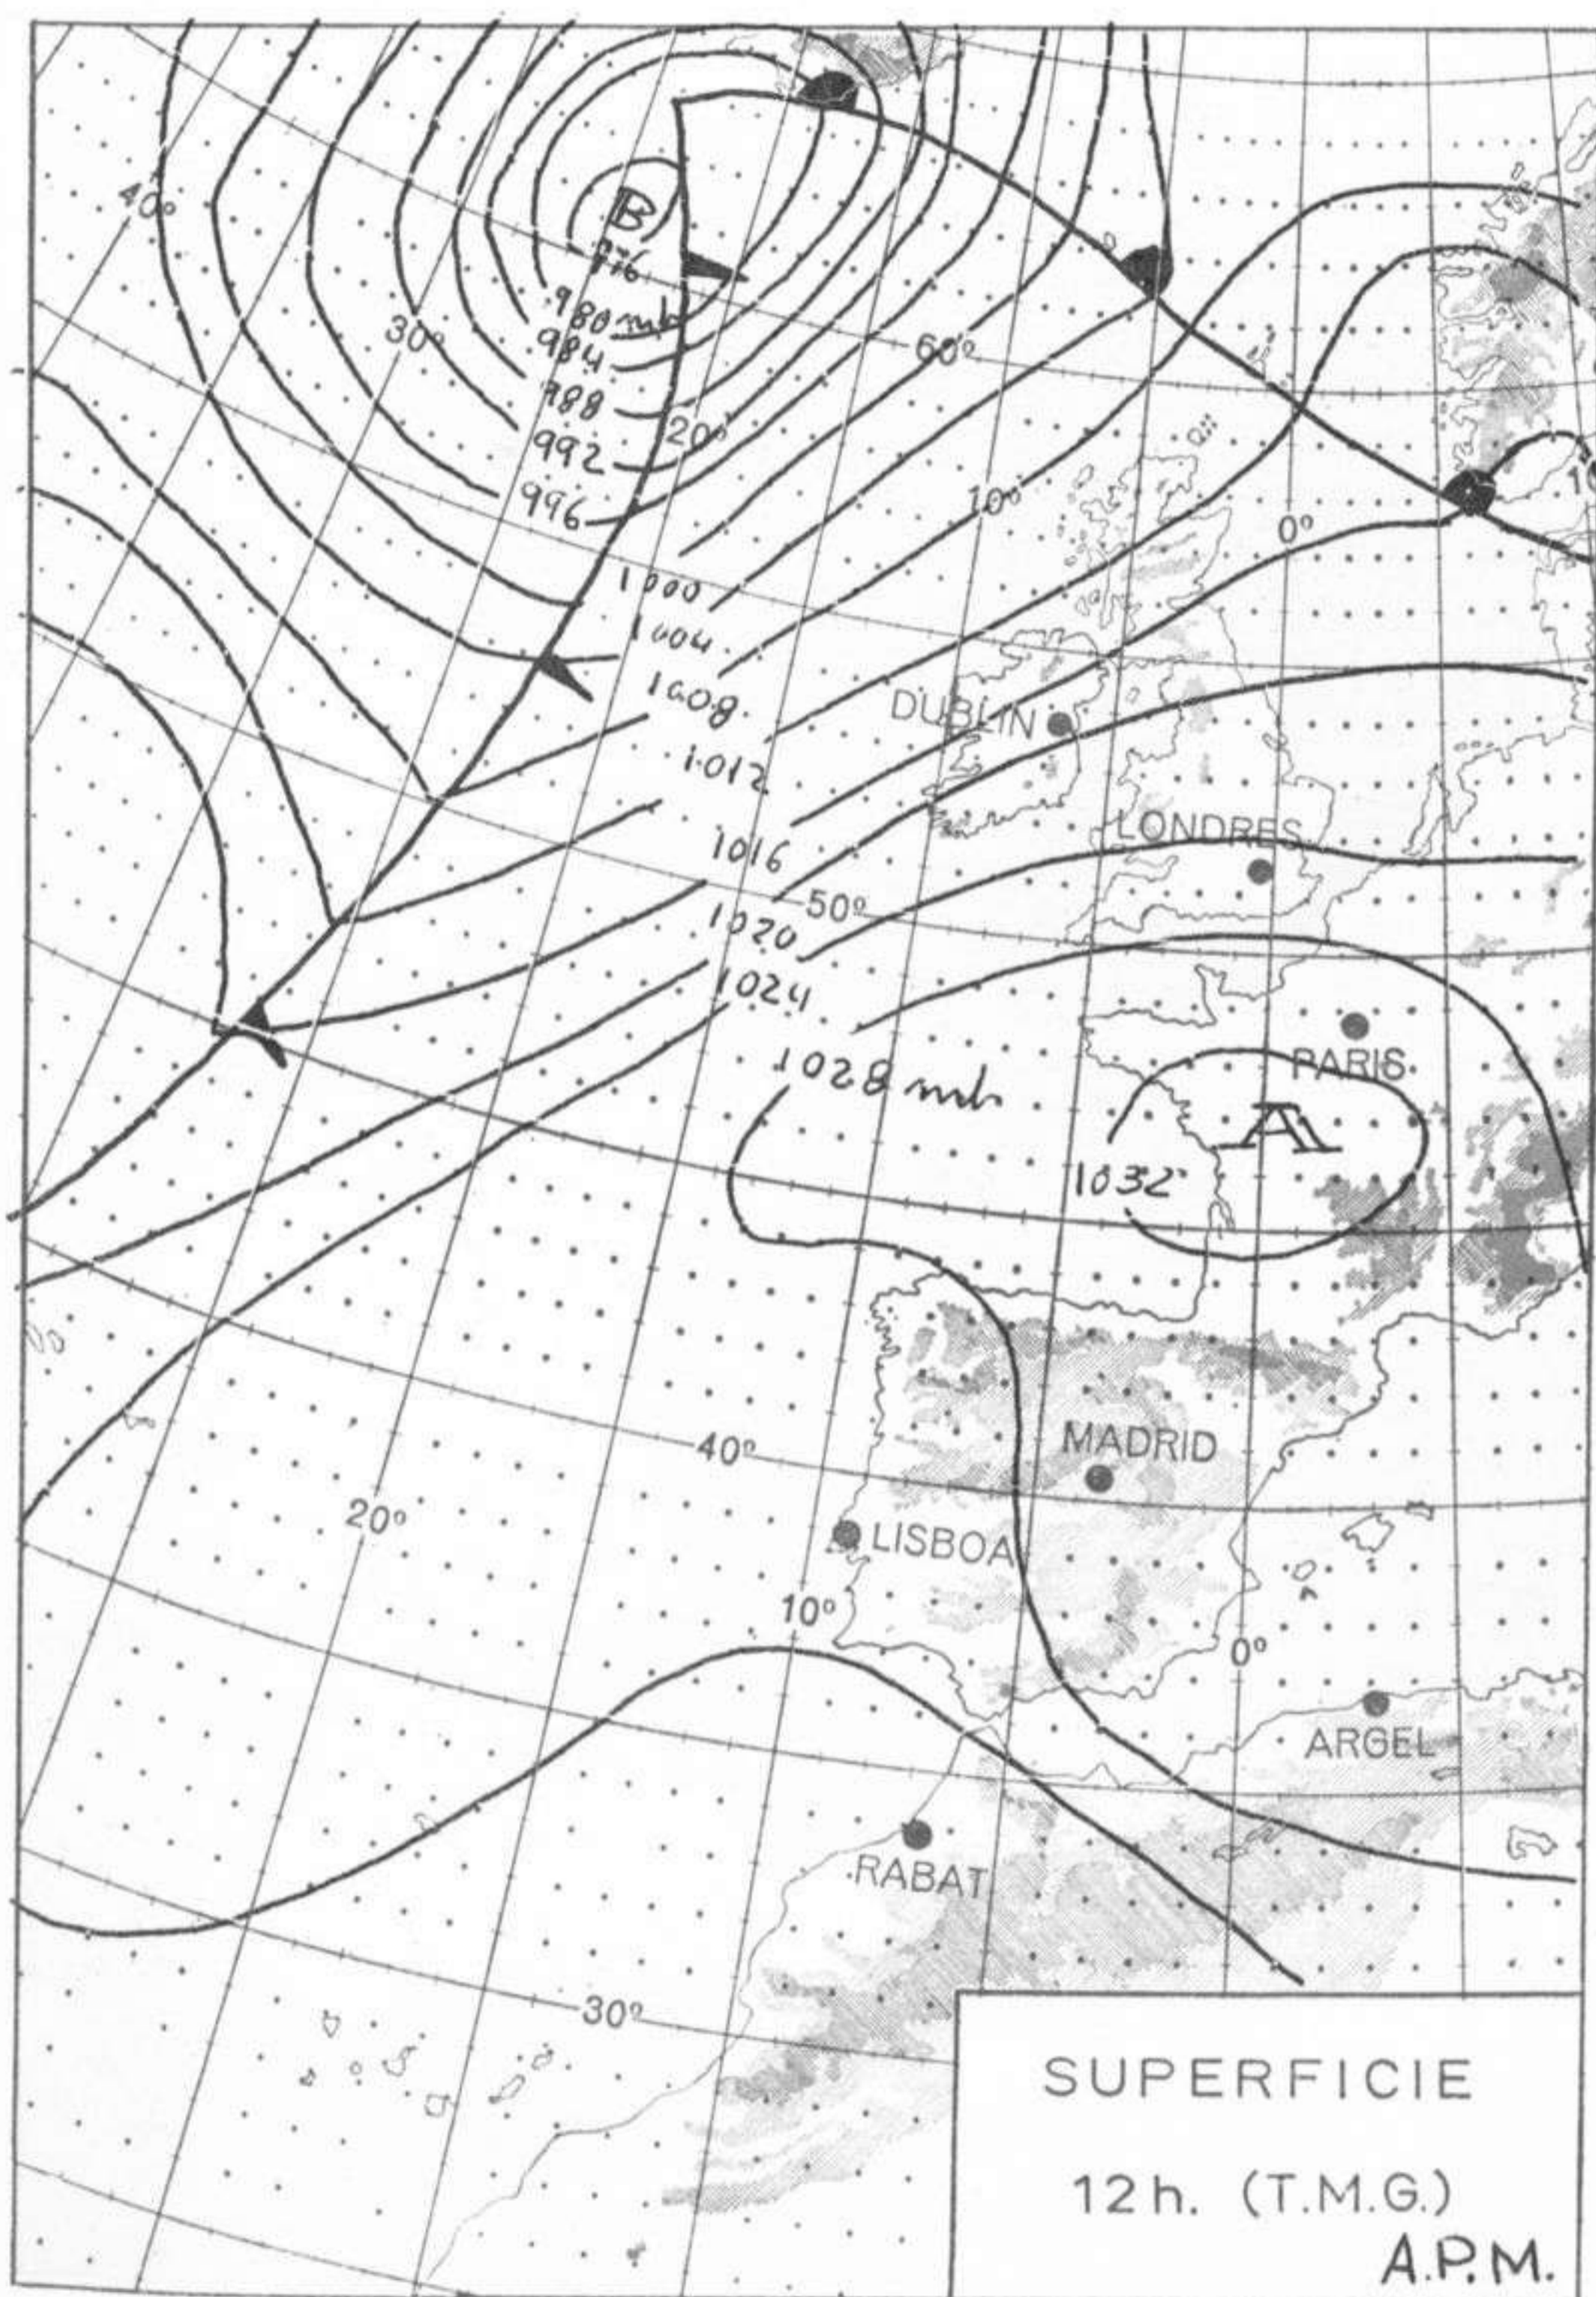

ALTITUDES

Mts.