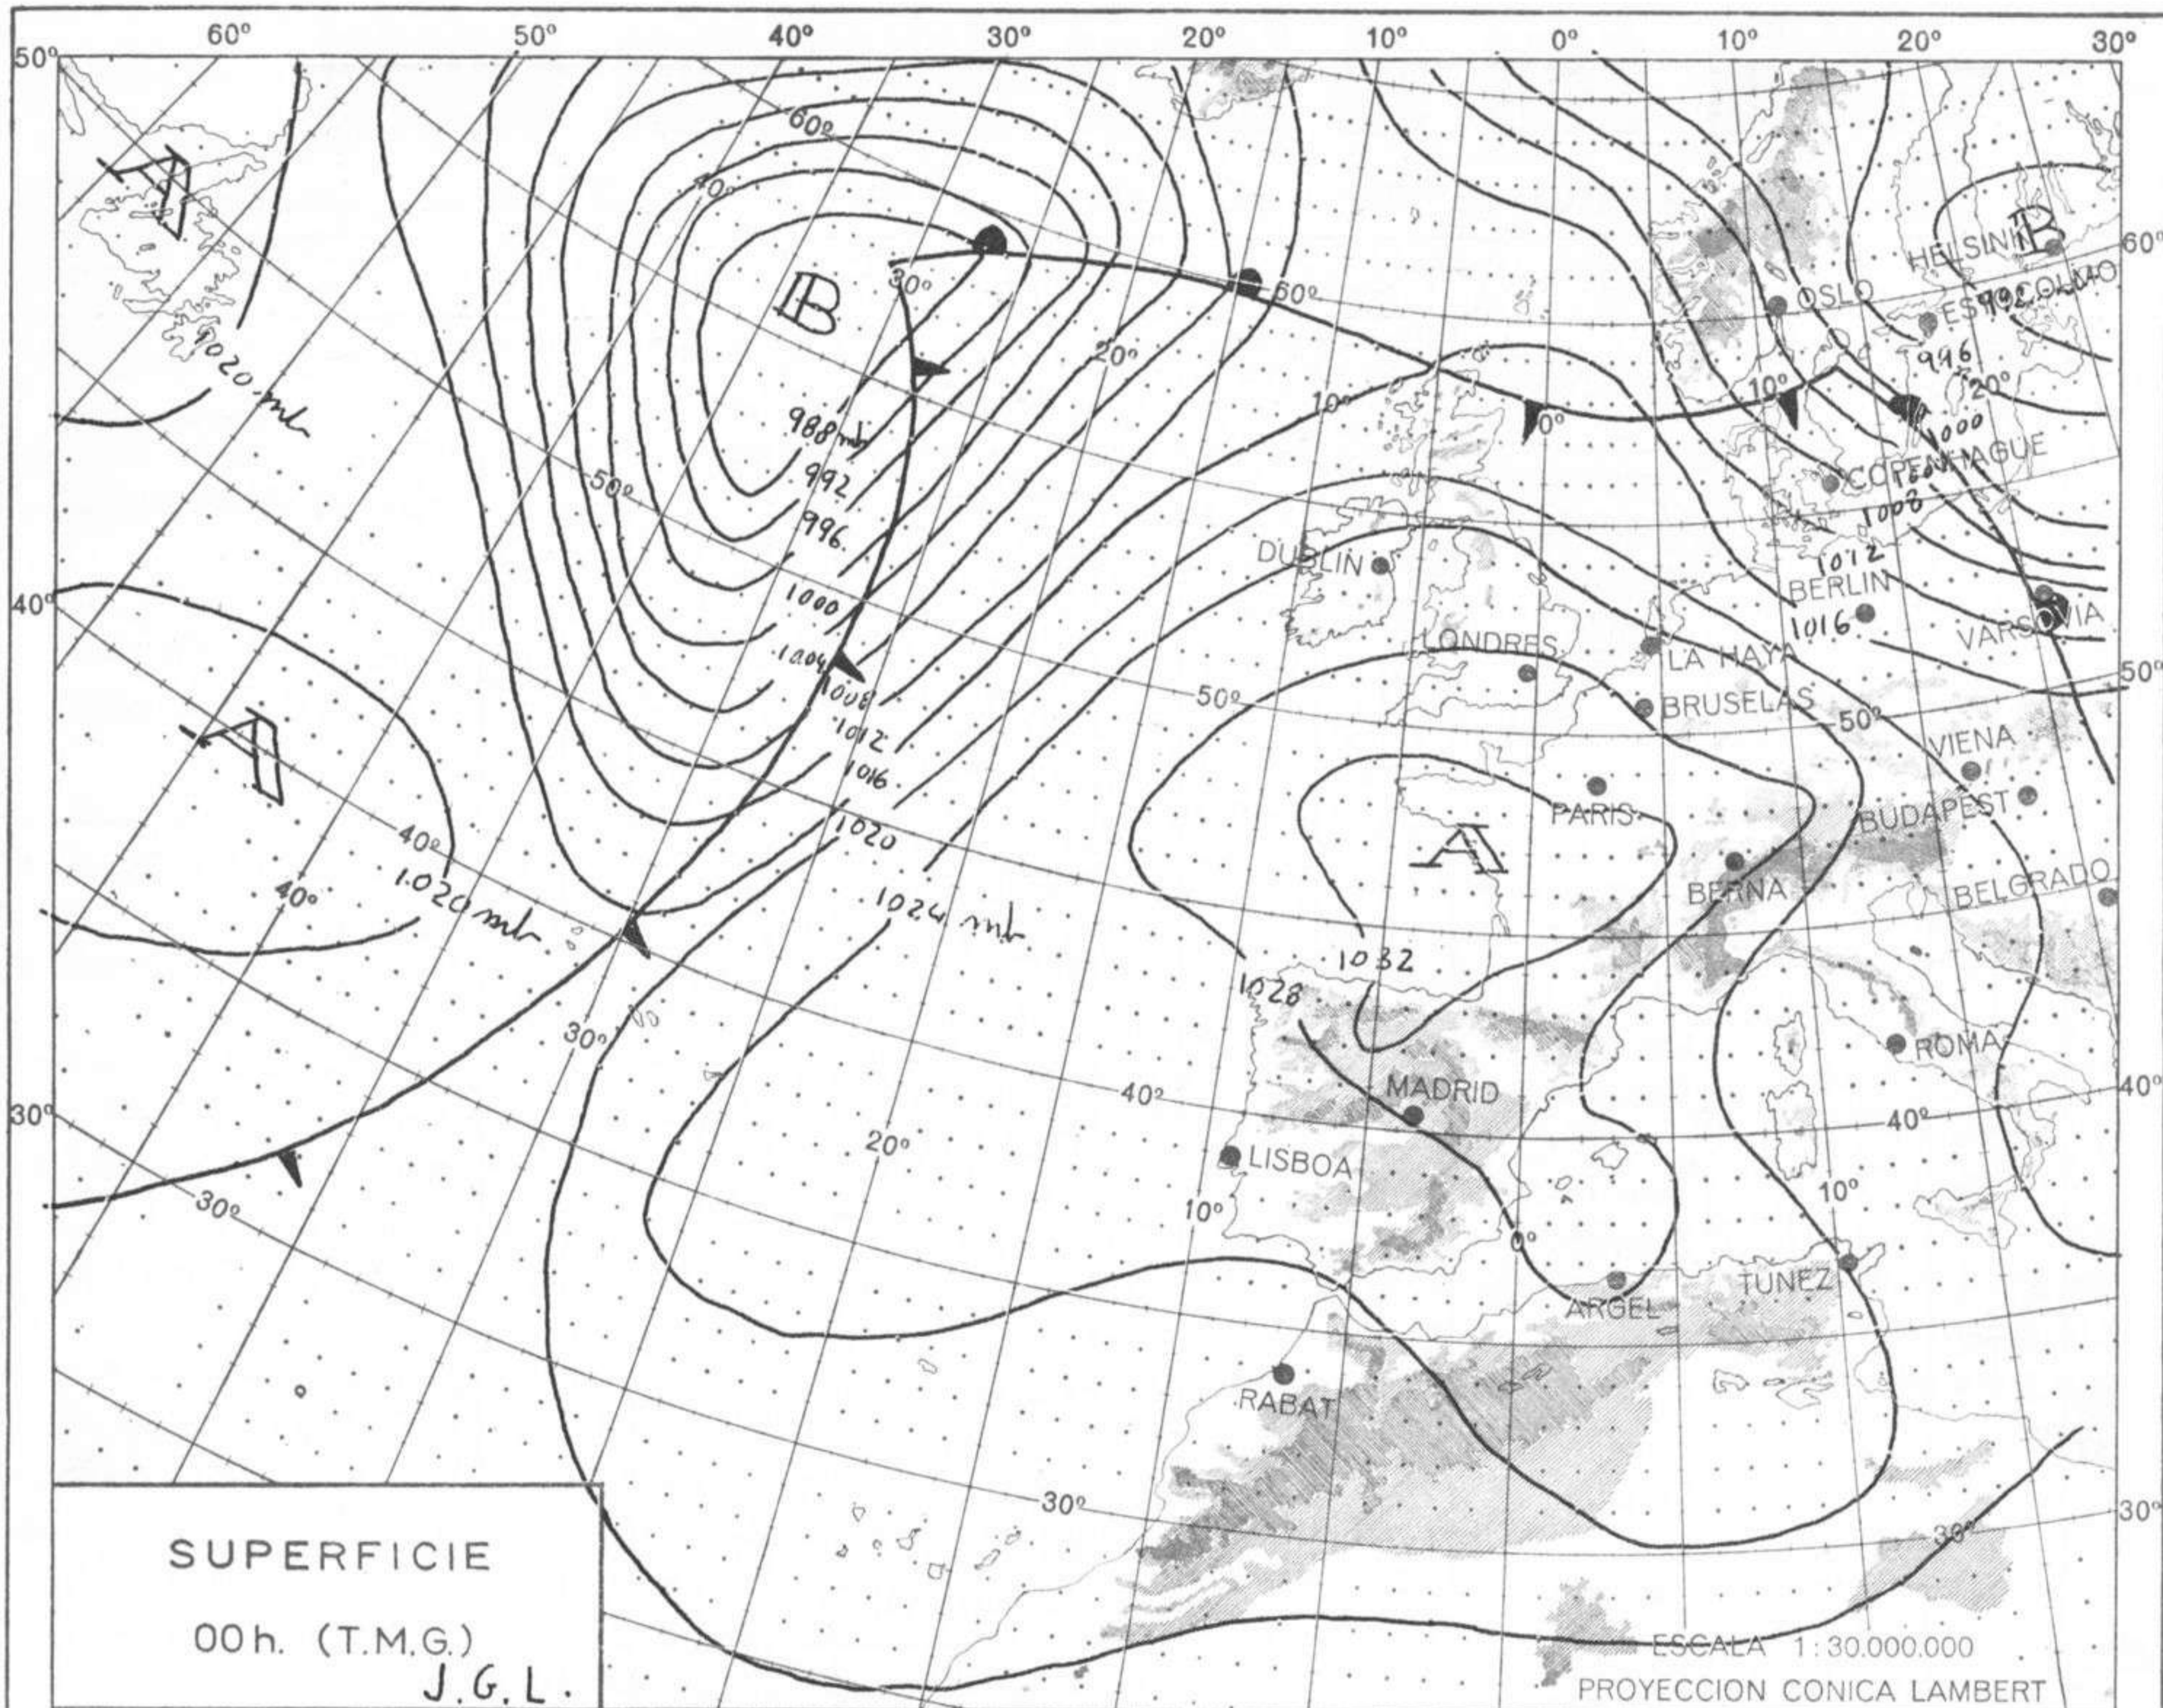

MINISTERIO DEL AIRE

Boletín diario del Servicio Meteorológico Nacional

AÑO XX

2ª Epoca

MADRID DOMINGO 12 DE DICIEMBRE DE 1971

Núm. 346.

CENTRO DE ANALISIS Y PREDICCIÓN (Ciudad Universitaria) - APARTADO 285 - MADRID - Teléf 2 44 35 00

ESTACIONES	TEMPERATURA		PRECIPITACION		Horas de sol	ESTACIONES	TEMPERATURA		PRECIPITACION		Horas de sol	ESTACIONES	TEMPERATURA		PRECIPITACION		Horas de sol	TEMPERATURAS EXTREMAS (De las capitales Peninsulares)				
	Máx.	Mín.	Noche	Día			Máx.	Mín.	Noche	Día			Máx.	Mín.	Noche	Día			Máx.	Mín.	Noche	Día
La Coruña	18	6			7.5	Navacerrada (*)	10	5			7.5	Castellón	15	5			7.8	MAXIMA: 20° en Huelva. MINIMA: 7° bajo cero en Valladolid y Salamanca.				
Monteventoso Bares	19	15				Madrid/Barajas Madrid	16	-5			8.1	Valencia (A)	15	4			8.5					
Lugo (P.Centro)	10	-6			8.4	Madrid/C.Vientos	13	4			8.0	Valencia	15	5			7.9					
Santiago (A)	20	0			8.3	Getafe	14	0			7.8	Alicante (A)	16	5			8.7					
Pontevedra	18					Guadalajara	14	-2			0.2	Alicante	18	5			8.9					
Vigo (A)	15	3				Toledo	12	2			8.1	Aitana					1.4					
Vigo	18	7			8.0	Cuenca	13	-2			7.2	Murcia/Alcant.	11	1			8.5					
Orense						Molina de Arag.	13	-4			8.9	Murcia	13	4								
Ponferrada		-4				Ciudad Real	11	-6				Castillo Galeras	12	10			8.0					
						Albacete (A)	10					San Javier	17	3								
Asturias (A)	13	0			4.5	Cáceres	16	6			8.7	Sevilla (A)	19	3			9.3	OBSERVACIONES DE MADRID (Parque del Retiro) TEMPERATURAS Máx. 12,5 a 15,00 h. Mín. 3,7 a 7,00 h. a 1 h. 4,9 a 13 h. 11,2 a 7 h. 3,7 a 18 h. 9,2 PRESIONES Máx. 713,7 mm. a 9,30 hoy. Mín. 711,2 mm. a 18,00 ayer a 1 h. 711,7 a 13 h. 712,7 a 7 h. 712,7 a 18 h. 712,2 VIENTO Veloc. máx. 1 m/s. a 13,0 h. Dirección: Suroeste. Recorrido en 24 horas 146 km.				
Gijón	13	3				Badajoz (A)	16	-5			6.0	Córdoba (A)	18	-1			9.0					
Santander (A)					5.3	Vitoria (A)	0	-3			5.9	Jaén	16	3			8.0					
Santander	11	4			2.8	Logroño	12	2			7.3	Granada (A)	14	-1			8.3					
Bilbao (A)	13	-2			0.5	Logroño (A)	12	2			4.3	Huelva	20	5			9.0					
S.Sebastián/Ig.	9	2			0.2	Pamplona	10	1				Jerez de la F.ª (A)	19	2								
S.Sebastián(A)	11	-1				Huesca/Monfl.	7	0				Cádiz	17	9								
						Candanchú (*)		3				San Fernando		11								
						Veruela						Tarifa	17	12			7.9					
						Daroca	12	-4				Málaga (A)	17	7			7.6					
León (A)	18	1			8.2	Zaragoza (A)	8	-2			4.4	Almería (A)	17	8			9.0					
Zamora	11	-5			7.0	Zaragoza	7	1			2.8											
Palencia		0			5.6	Calamocha	11	-7				Palma de M.ª (A)	16	5			7.2					
Burgos (A)	14	-5			6.7	Teruel	12	-5				Mahón (A)	15	7			6.0					
Burgos	14	-2			6.2							Ibiza (A)	16	7			7.0					
Valladolid (A)	12	-4			8.6	Lérida	1	-2			5.6	S.ª C. de la Palma (A)	19	16			6.7					
Valladolid	11	-7			7.4	Montseny (*)						Izaña (*)		X			0.6					
Soria	16	2			7.9	Gerona (A)	14					S.ª C. de Tenerife (A)		8			6.0					
Salamanca (A)	9	-7			5.4	La Molina (*)						S.ª C. de Tenerife		13								
Avila	14	-3			8.1	Barcelona	14					Las Palmas (A)	30									
Segovia		-2			6.4	Barcelona (A)	13	3			7.3	Fuerteventura (A)	21	12			8.4					
						Reus (A)	13	1			5.0	Lanzarote (A)	19									
						Tarragona	13	5			7.5	Ceuta	13									
						Tortosa	15	3			7.4	Melilla	15	9			7.7					
												V. Cisneros (A)	21	14			8.0					

INFORMACION GENERAL DE LAS ULTIMAS 24 HORAS (DE 19 HORAS DE AYER A 19 HORAS DE HOY, HORA OFICIAL).

En las últimas 24 horas se han registrado nieblas en las cuencas del Duero y Ebro y en puntos del Cantábrico, Cataluña y La Mancha. Han tenido intervalos nubosos en la Costa del Sol, en Ceuta y Melilla y en Canarias. En el resto de España el cielo estuvo despejado.

PREDICCIÓN PARA EL LUNES DIA 13.

Nieblas en Cantábrico, Duero, Ebro y en puntos del Centro y La Mancha. Heladas nocturnas intensas en las zonas del interior y también en el litoral cantábrico. Vientos flojos del este en la vertiente mediterránea con nubosidad variable en la Costa del Sol y litoral norteafricano. En Canarias aumento de la nubosidad con riesgo de algún chubasco.