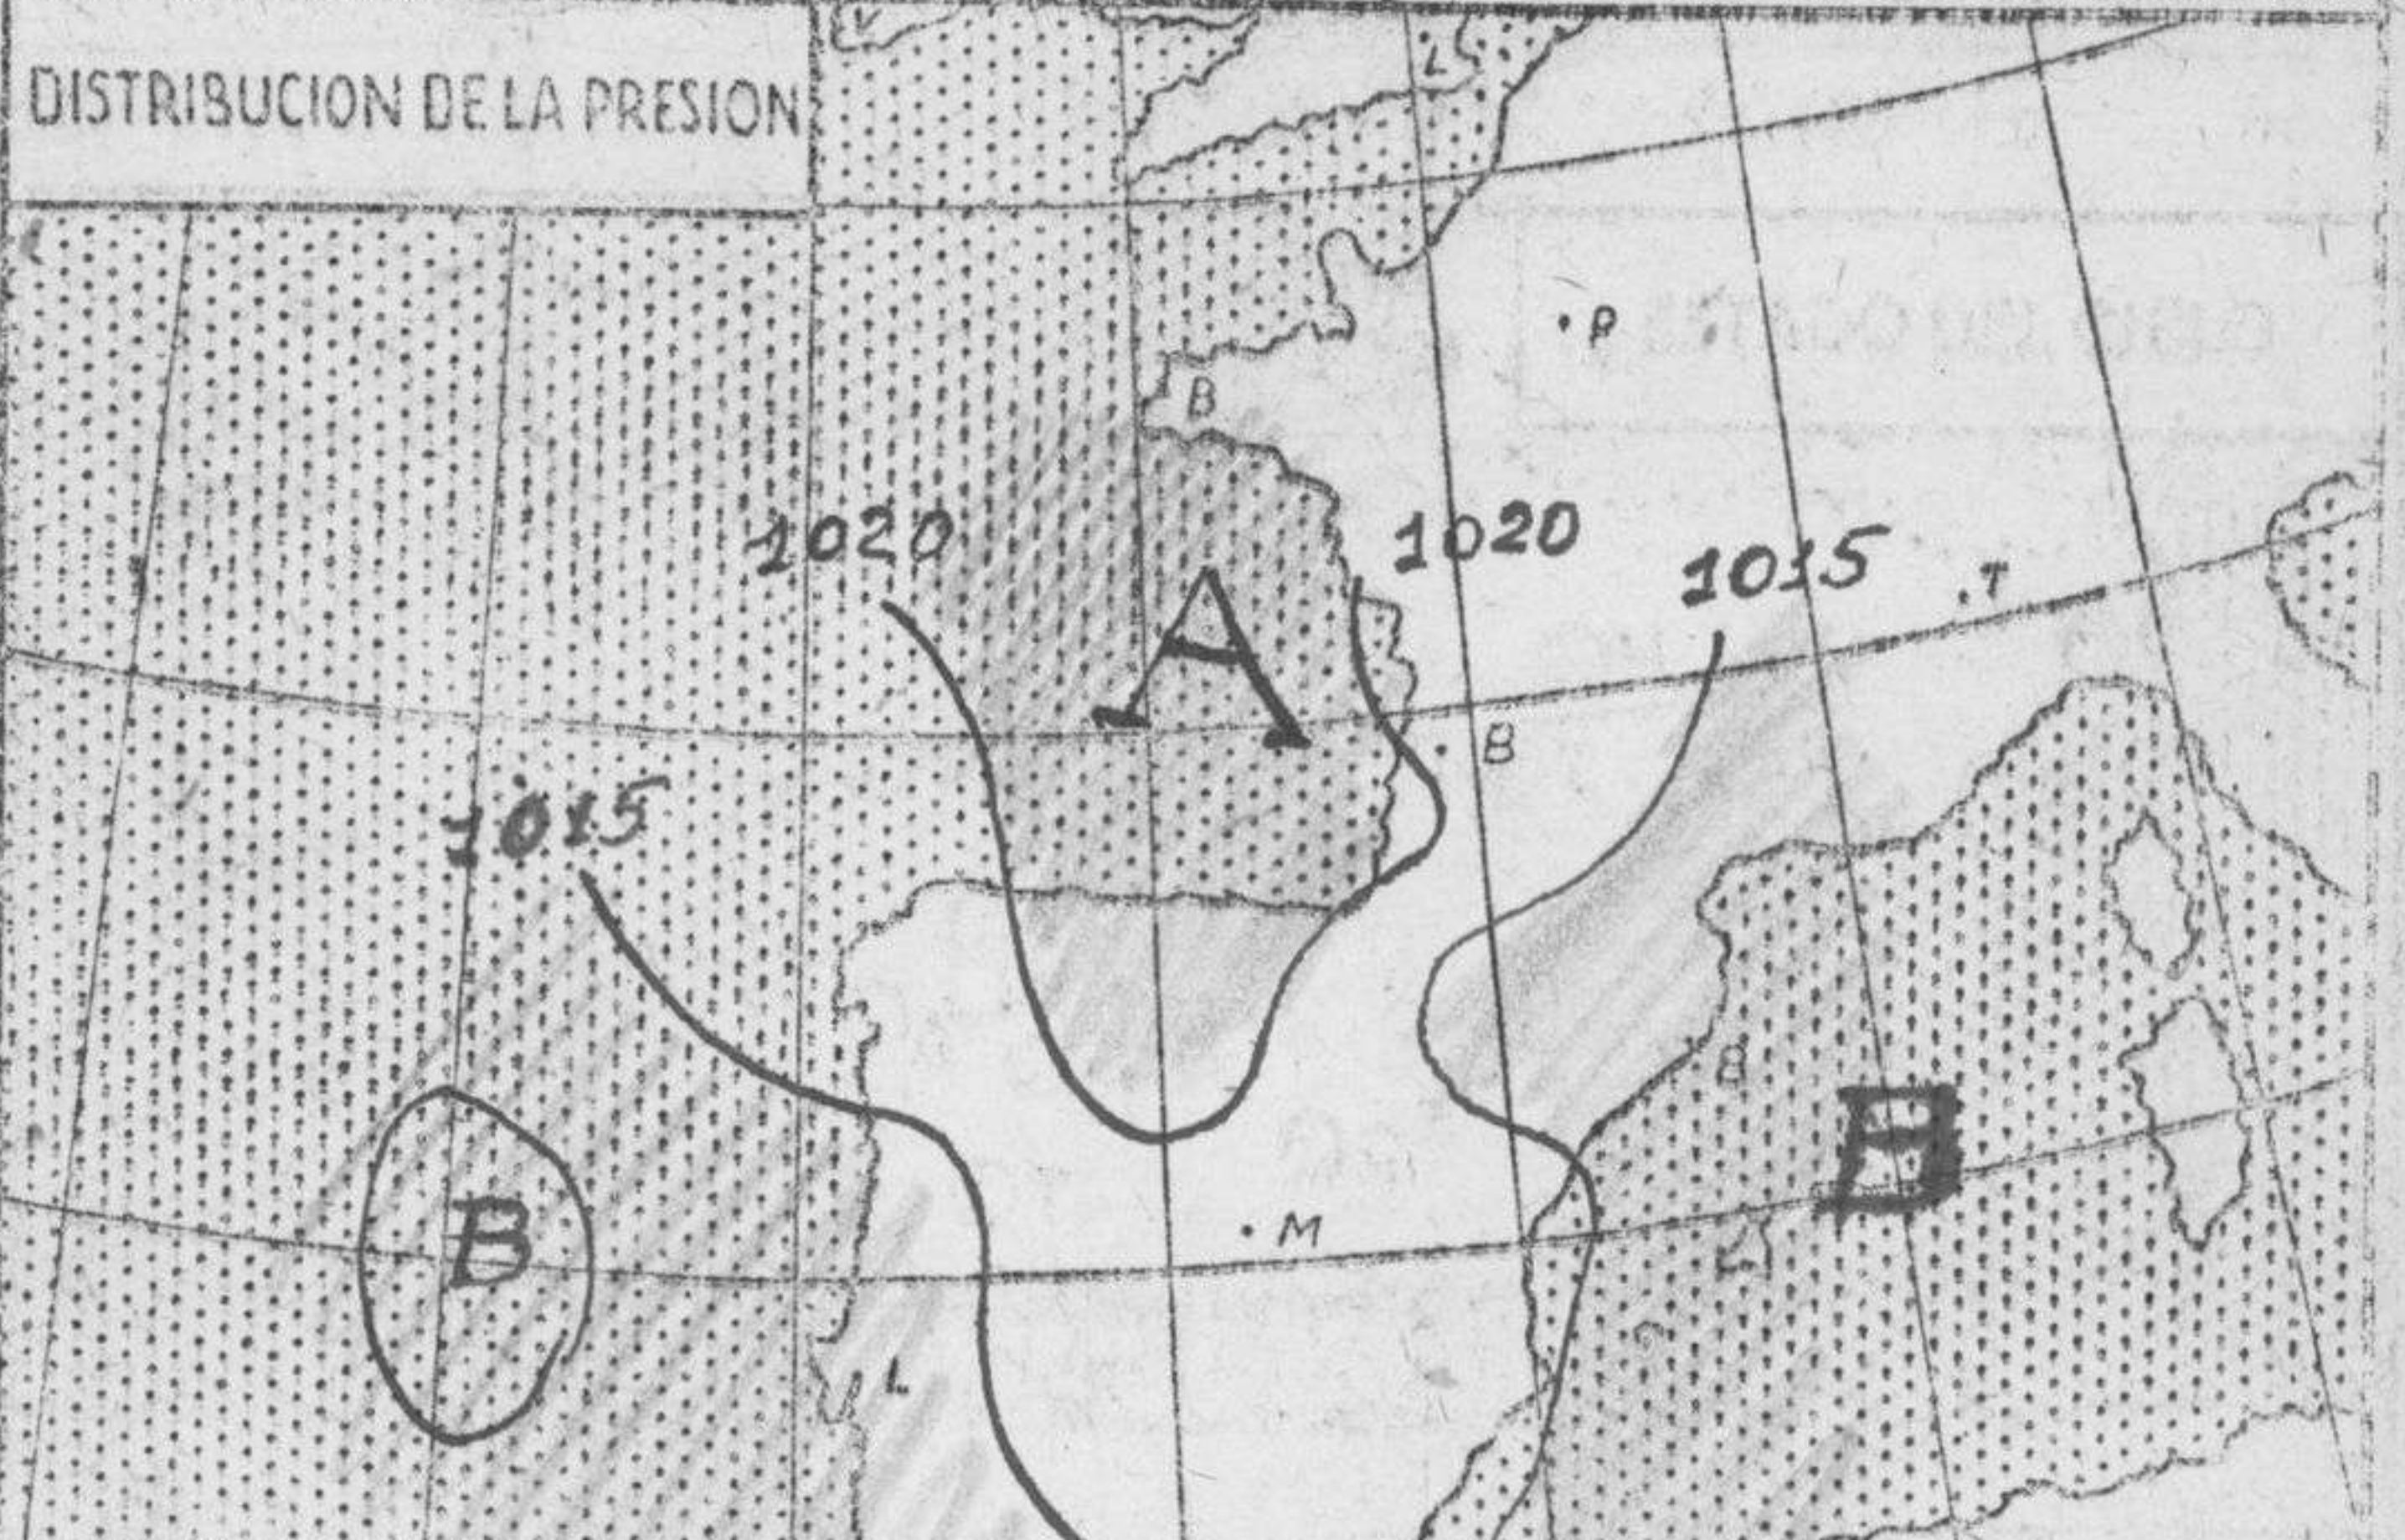

SERVICIO METEOROLOGICO ESPAÑOL

Avance del **Domingo 29 Junio** de 1941 a 7 h

ESTACIONES	EN LAS ULTIMAS 24 HORAS			
	TEMPERATURA		LLUVIA	
	MAXIMA °C.	MINIMA °C.	DIA 7H-18H mm.	NOCHE 18H-7H mm.
Orniña	23	15		
Lugo	27	10		
Levedra	30	15		
	30	20		
	25	10		
	21	12		
		14		
	20			
Sebastián	26	10		
	26	11		
	22	10		
	19	10		
	21	11		
	22	11		
	25	12		
	23	15		
	26	15		
errada	19	8	2	
	27	14		1
	31	15	3	
ujara	23	13	16	ip
Reul	26	12		
	22	12	2	2
	33	17		
	34	12		
	?	11		
	24	12		
	21	12		
	28	15		
	28	16		1
	29	16		
	28	23		
	28	19	3	
	28	18		
	29	21	3	
	26?	18	06	
	28	18	3	
	29	16	3	3
	34	18	4p	4p
	31	16	4p	5
		15		13
	?	12	ip	8
ernando	30	20		
	25	19	4p	4
	29	18	3	3
de Mallorca	29	19		
	26	20		
de Tenerife	26	20		
almas	25	19		
	24			