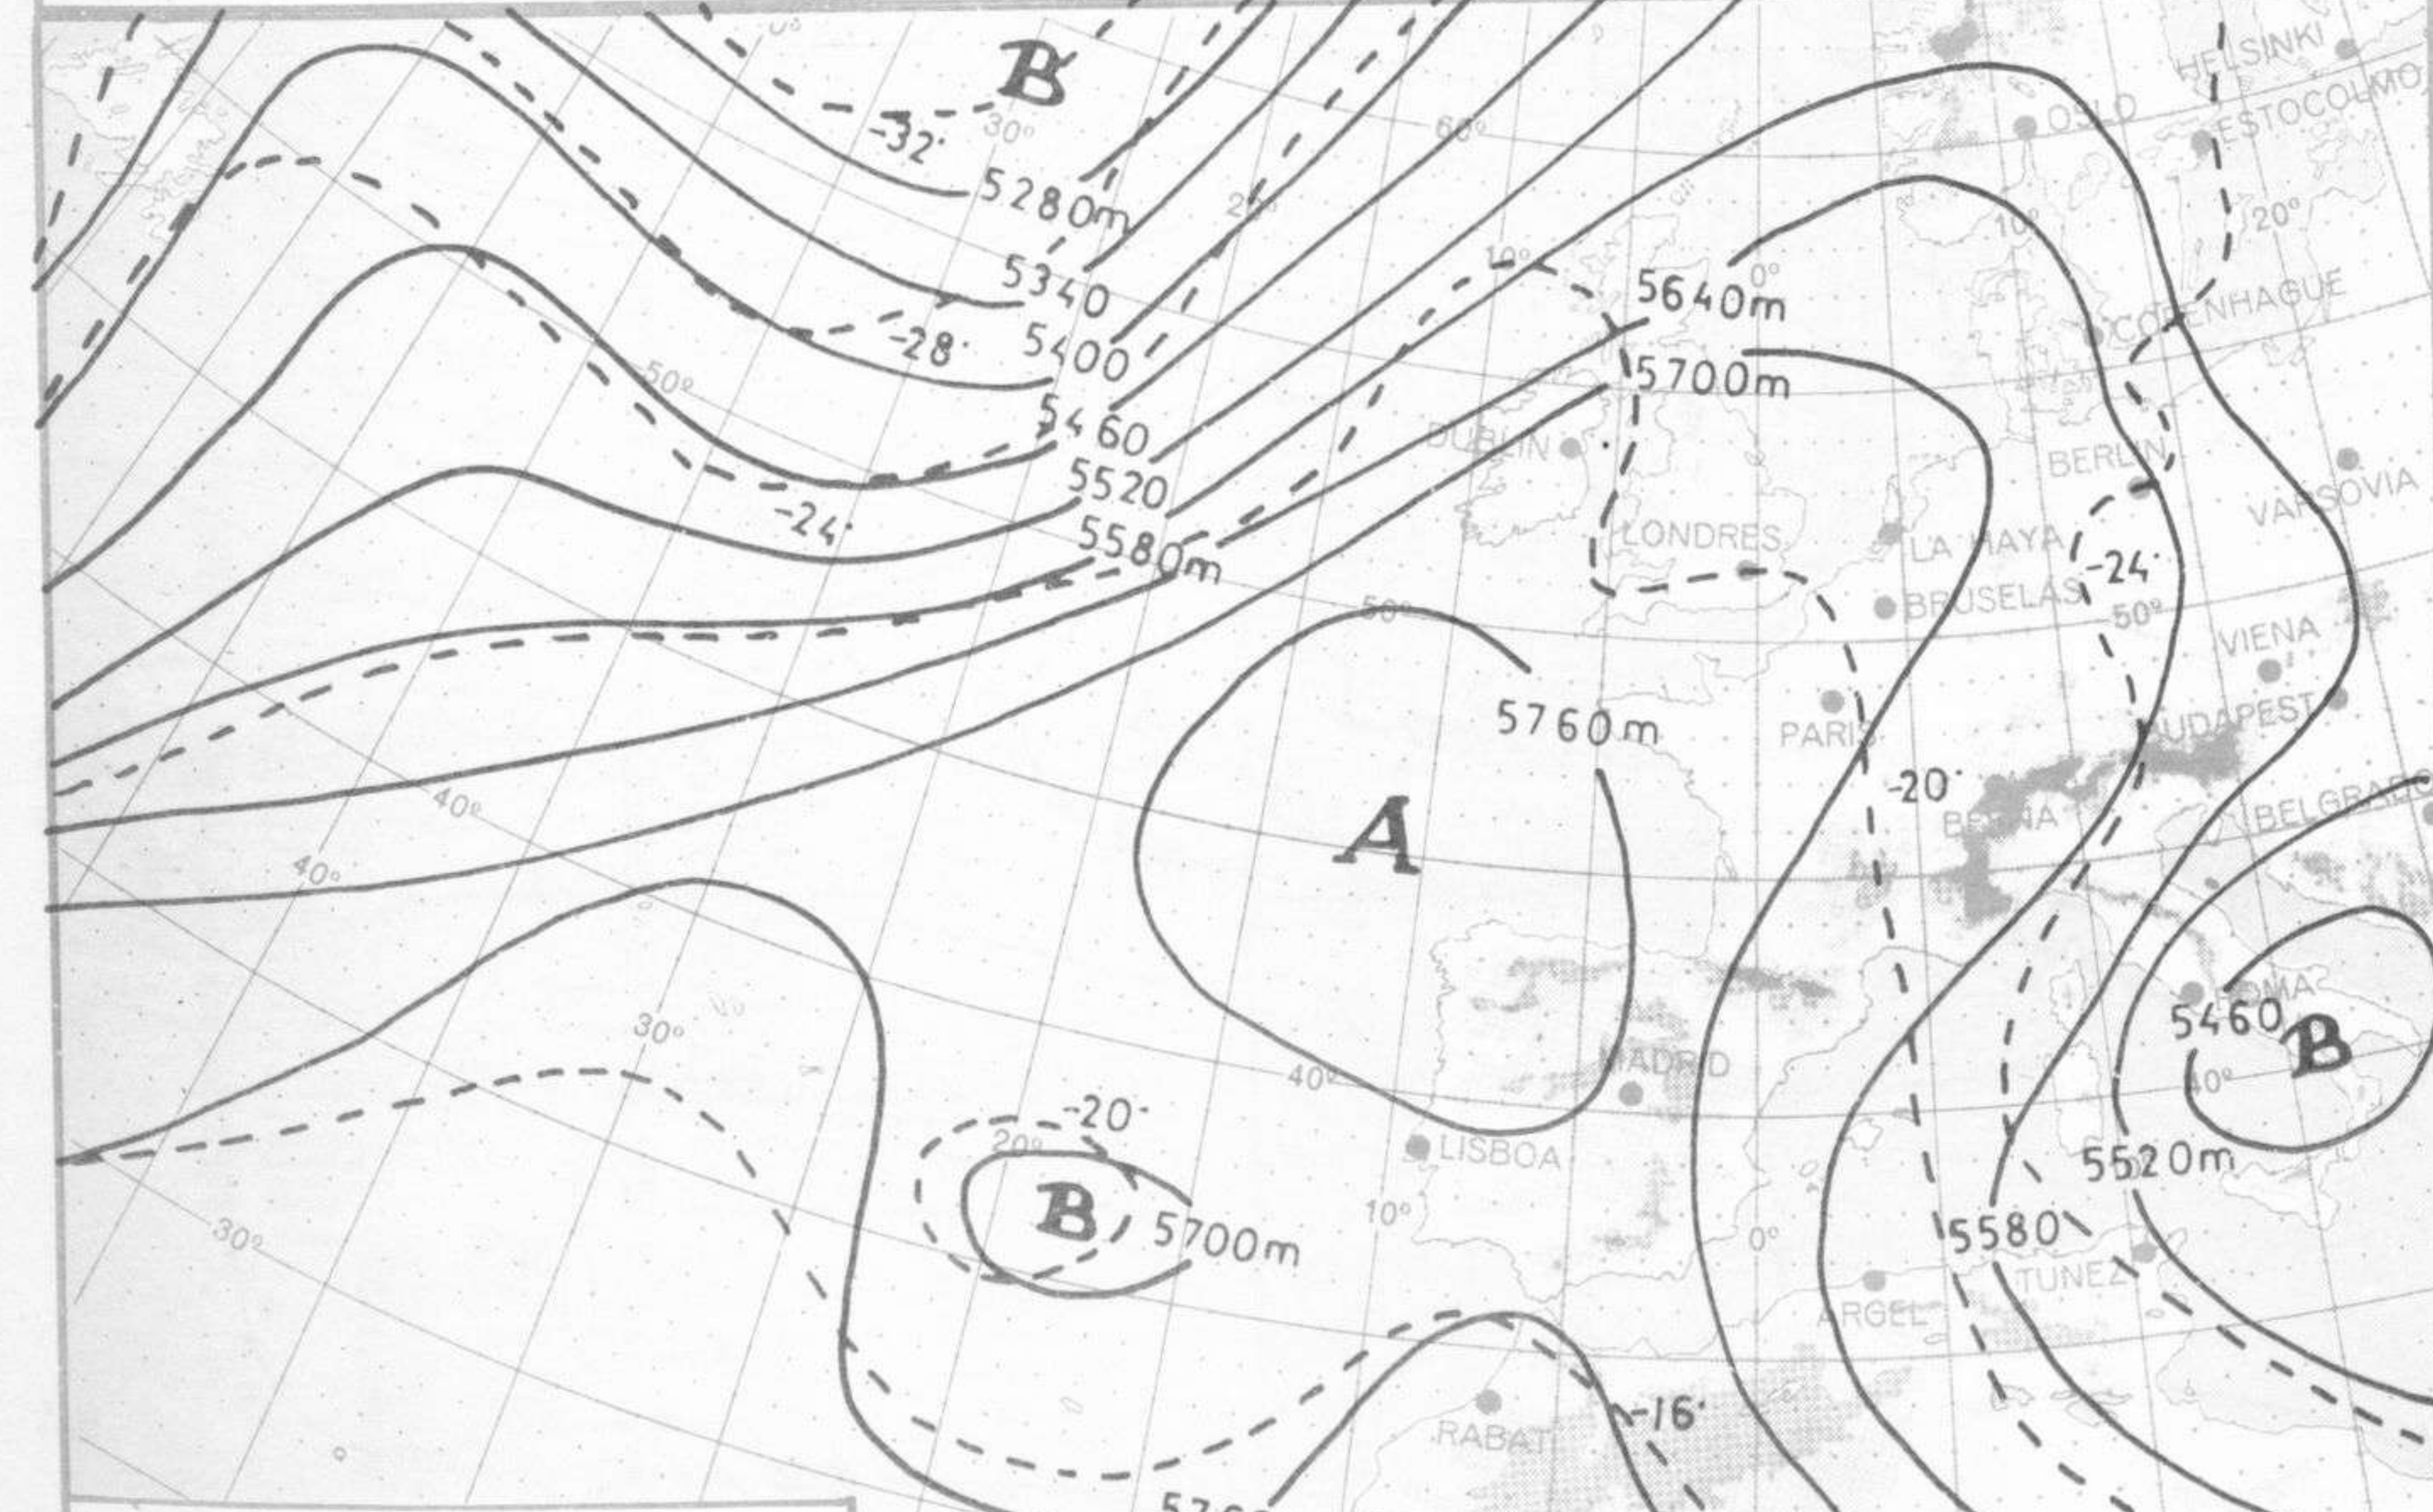

ANÁLISIS EN SUPERFICIE
a 12 h. (TMG)
Día 23-1-81.

Instituto Nacional de Meteorología
Escala 1:30.000.000
Proyección Cónica Lambert

TOPOGRAFIA DE LA
SUPERFICIE DE 850 mb.
a 12 h. (TMG)
Día 23-1-81.

Instituto Nacional de Meteorología
Escala 1:30.000.000
Proyección Cónica Lambert

TOPOGRAFIA DE LA SUPERFICIE DE 700 mb. a 12 h. (TMG)
 Día 23-1-81.

Instituto Nacional de Meteorología
 Escala 1:30.000.000
 Proyección Cónica Lambert

TOPOGRAFIA DE LA SUPERFICIE DE 500 mb. a 12 h. (TMG)
 Día 23-1-81.