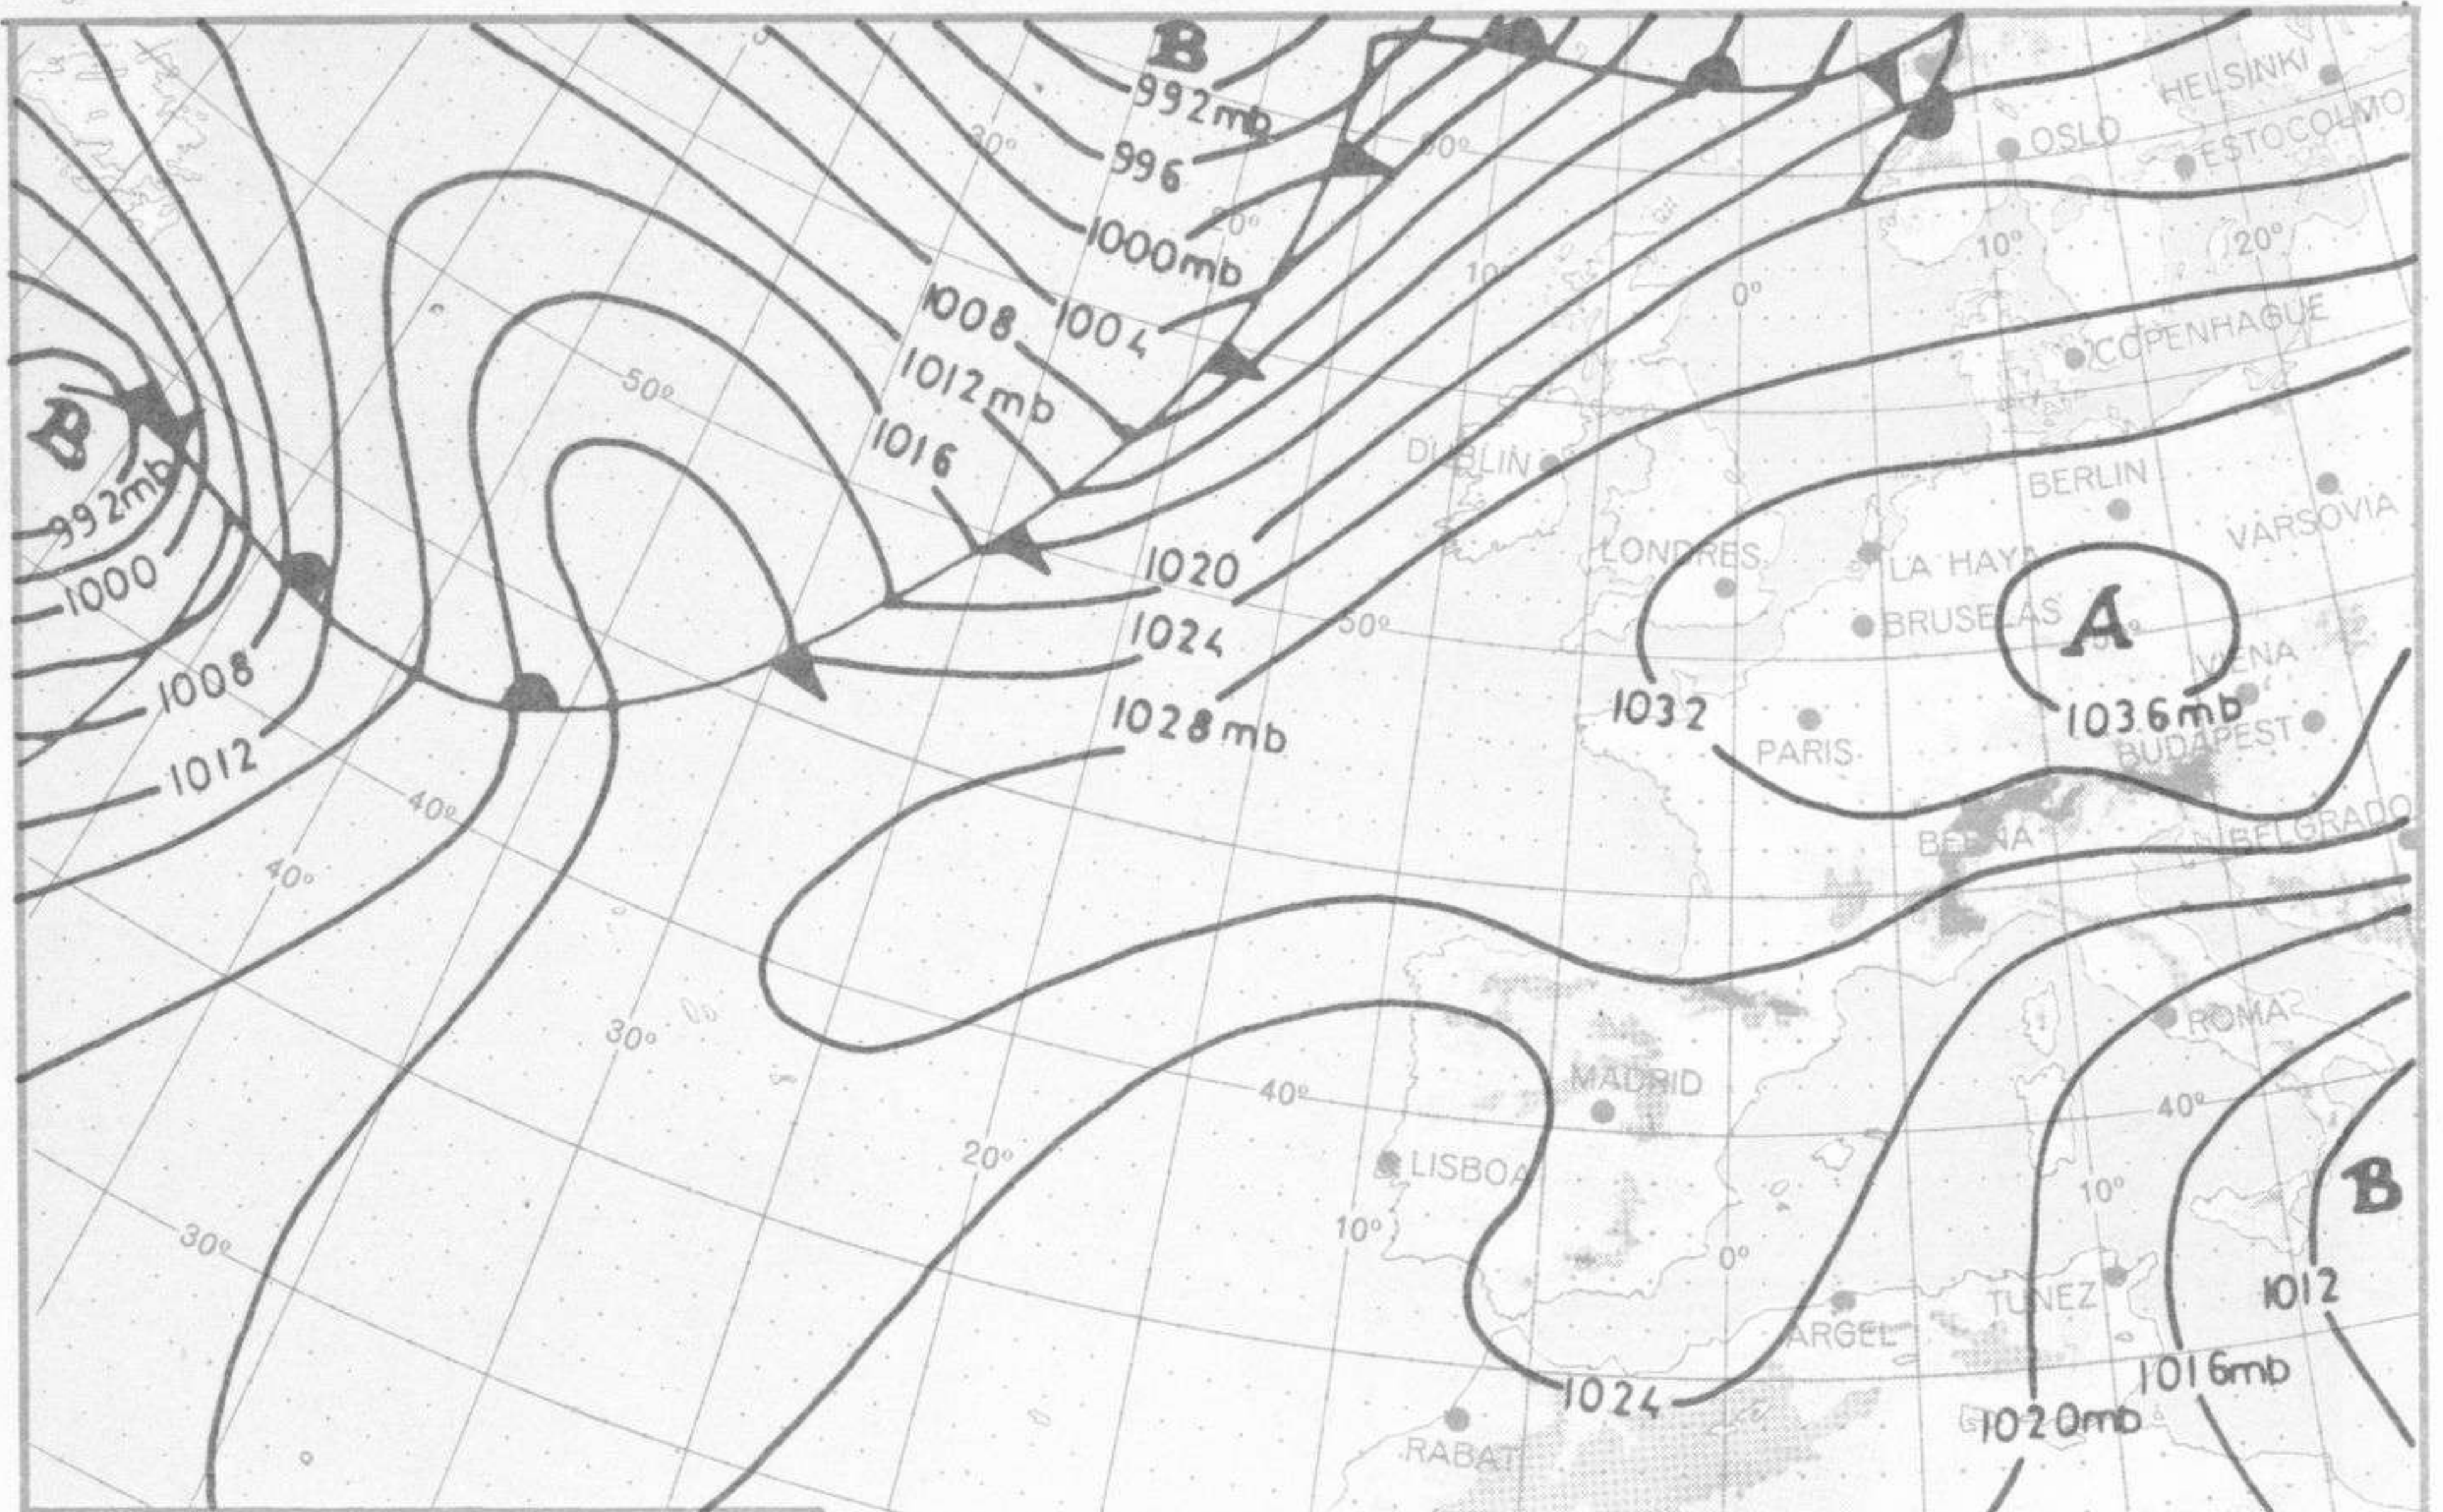

ANÁLISIS EN SUPERFICIE
a 12 h. (TMG)
Día 23-1-81.