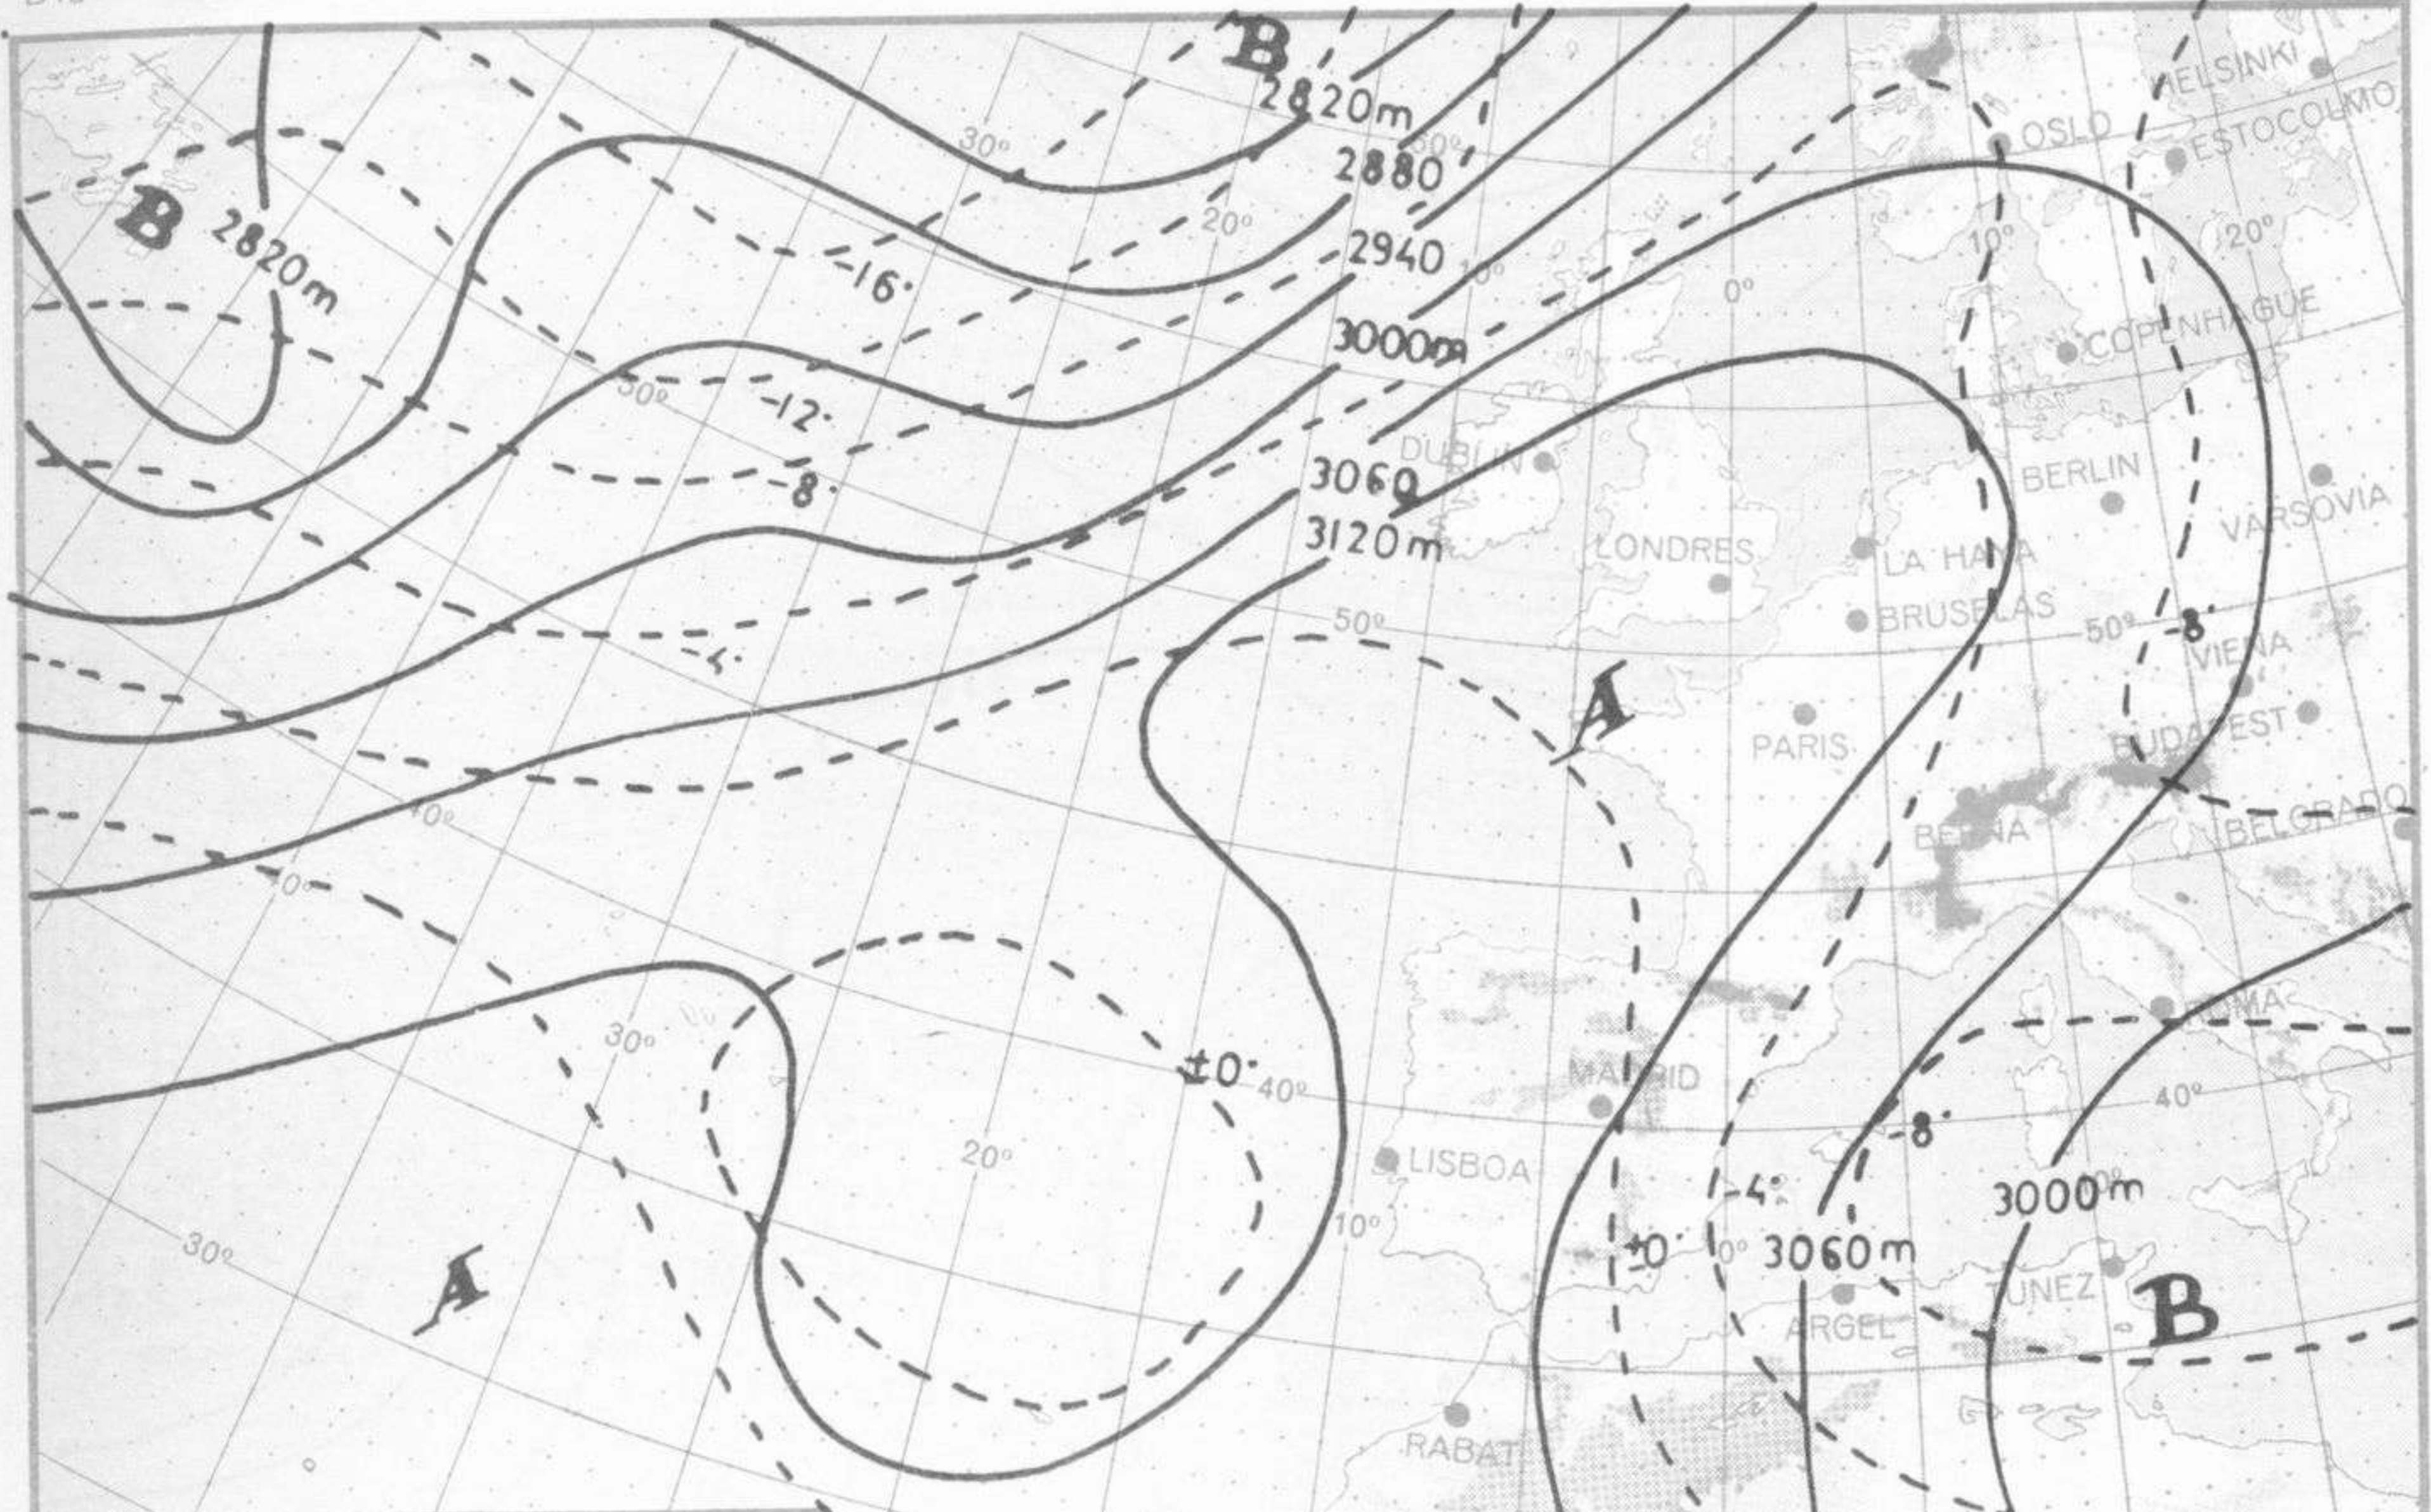

TOPOGRAFIA DE LA SUPERFICIE DE 700 mb. a 12 h. (TMG)
Día 23-1-81.

Instituto Nacional de Meteorología
Escala 1:30.000.000
Proyección Cónica Lambert