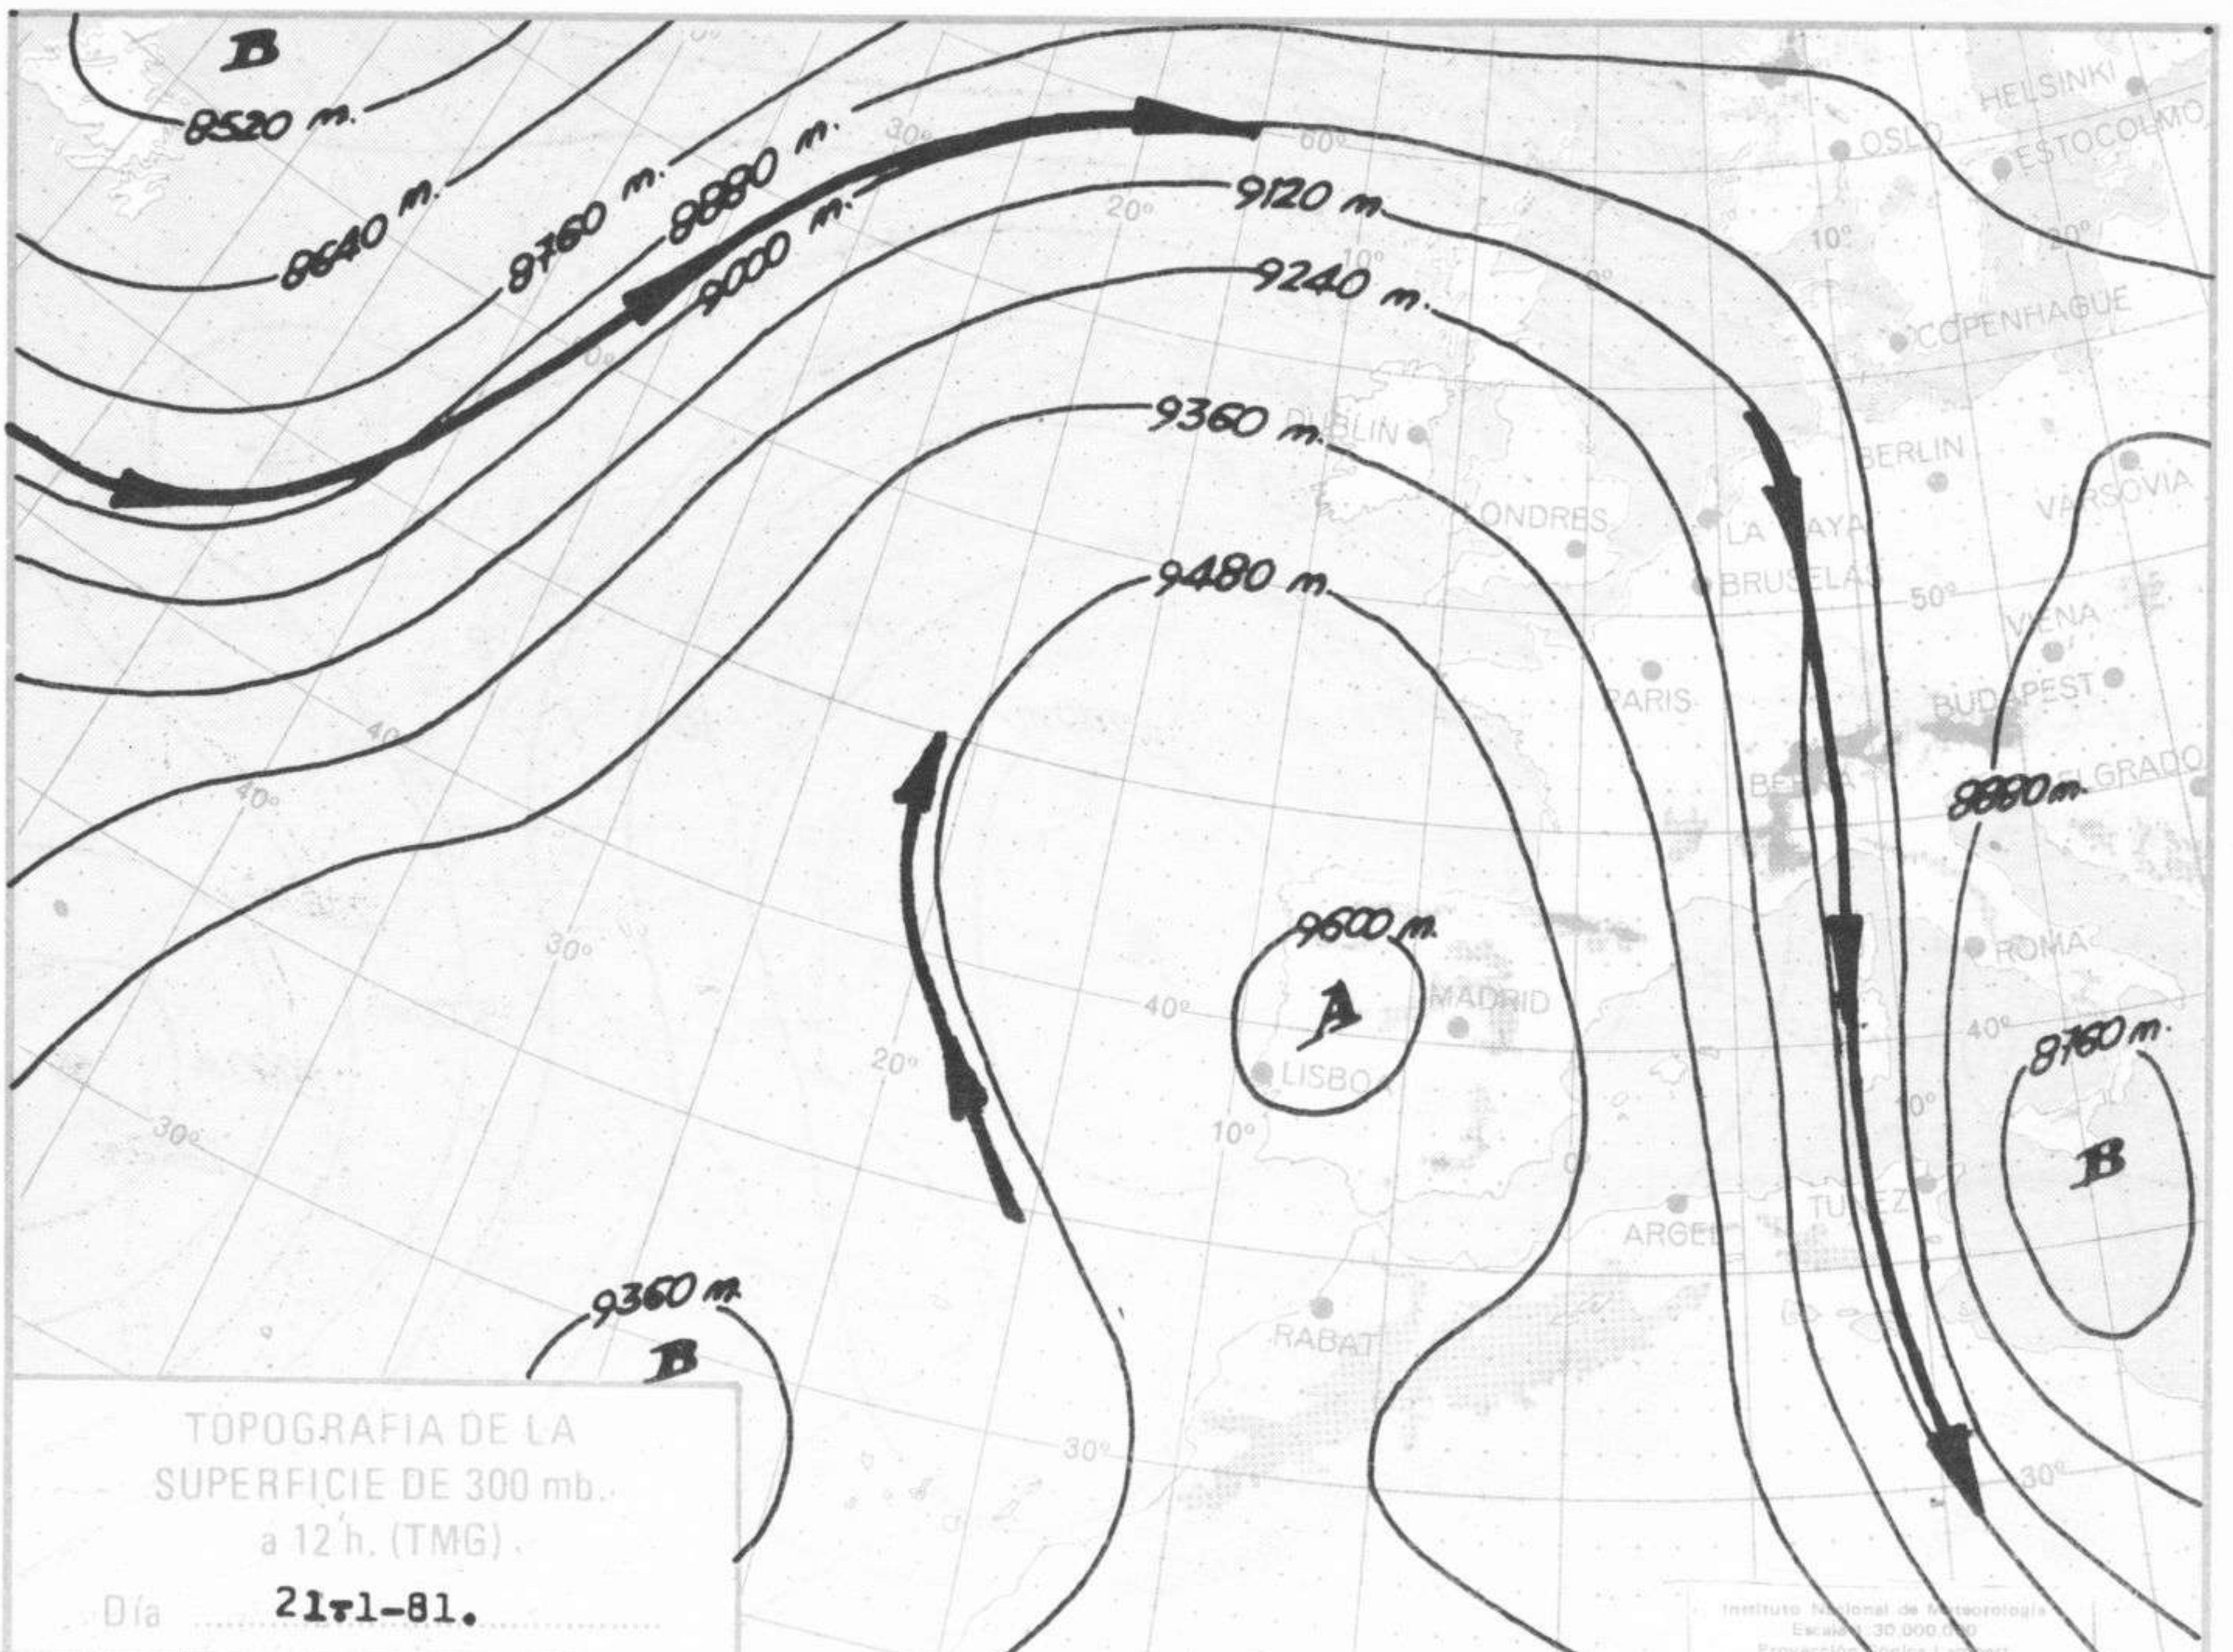

NOTA.— Las máximas y precipitaciones (día) son de 06 a 18 (TMG) de ayer. Las mínimas y las precipitaciones (noche) son de 18 (TMG) de ayer a 06 (TMG) de hoy. Las horas de sol son de ayer.

INFORMACION GENERAL: Bajas de 989 mb. en 63° N 45° W. y de 991 mb. en 38° N 18° E. Altas de 1032 mb. en 45° N 12° W y en 53° N 15° E. El cielo está muy nuboso en Galicia y el Cantábrico y está lloviendo en la mitad oriental de esta zona. También hay núcleos nubosos en el alto Ebro, Mediterráneo andaluz, Baleares y Canarias. Soplan vientos del noroeste en Aragón con rachas de 25 Kts. El chorro penetra en el continente europeo por Alemania y sale al Mediterráneo por el sudeste de Francia, alcanzando una velocidad a 300 mb. de 125 Kts. Isoceros: Madrid 3800 m., La Coruña 3700 m. Lisboa 3700 m., Palma 2300 m., Gibraltar 4000 m. Ayer llovió en el Cantábrico oriental destacando 24 litros en San Sebastián, y débilmente en el norte de Galicia, alto Ebro y Canarias. Durante la noche pasada se han registrado asimismo precipitaciones en Santander, Guipúzcoa, Vizcaya, alto Ebro y archipiélago canario. En Aragón han soplado vientos del NW. con rachas entre 25 y 30 nudos. Se han formado bancos de niebla al amanecer en la cuenca del Duero. Las temperaturas mínimas han oscilado entre -4° en Valladolid y 10° en Coruña, Santander, Bilbao, Logroño y Almería dentro de la Península. En Canarias se registraron 15° en S. C. de Tenerife y 16° en Las Palmas.