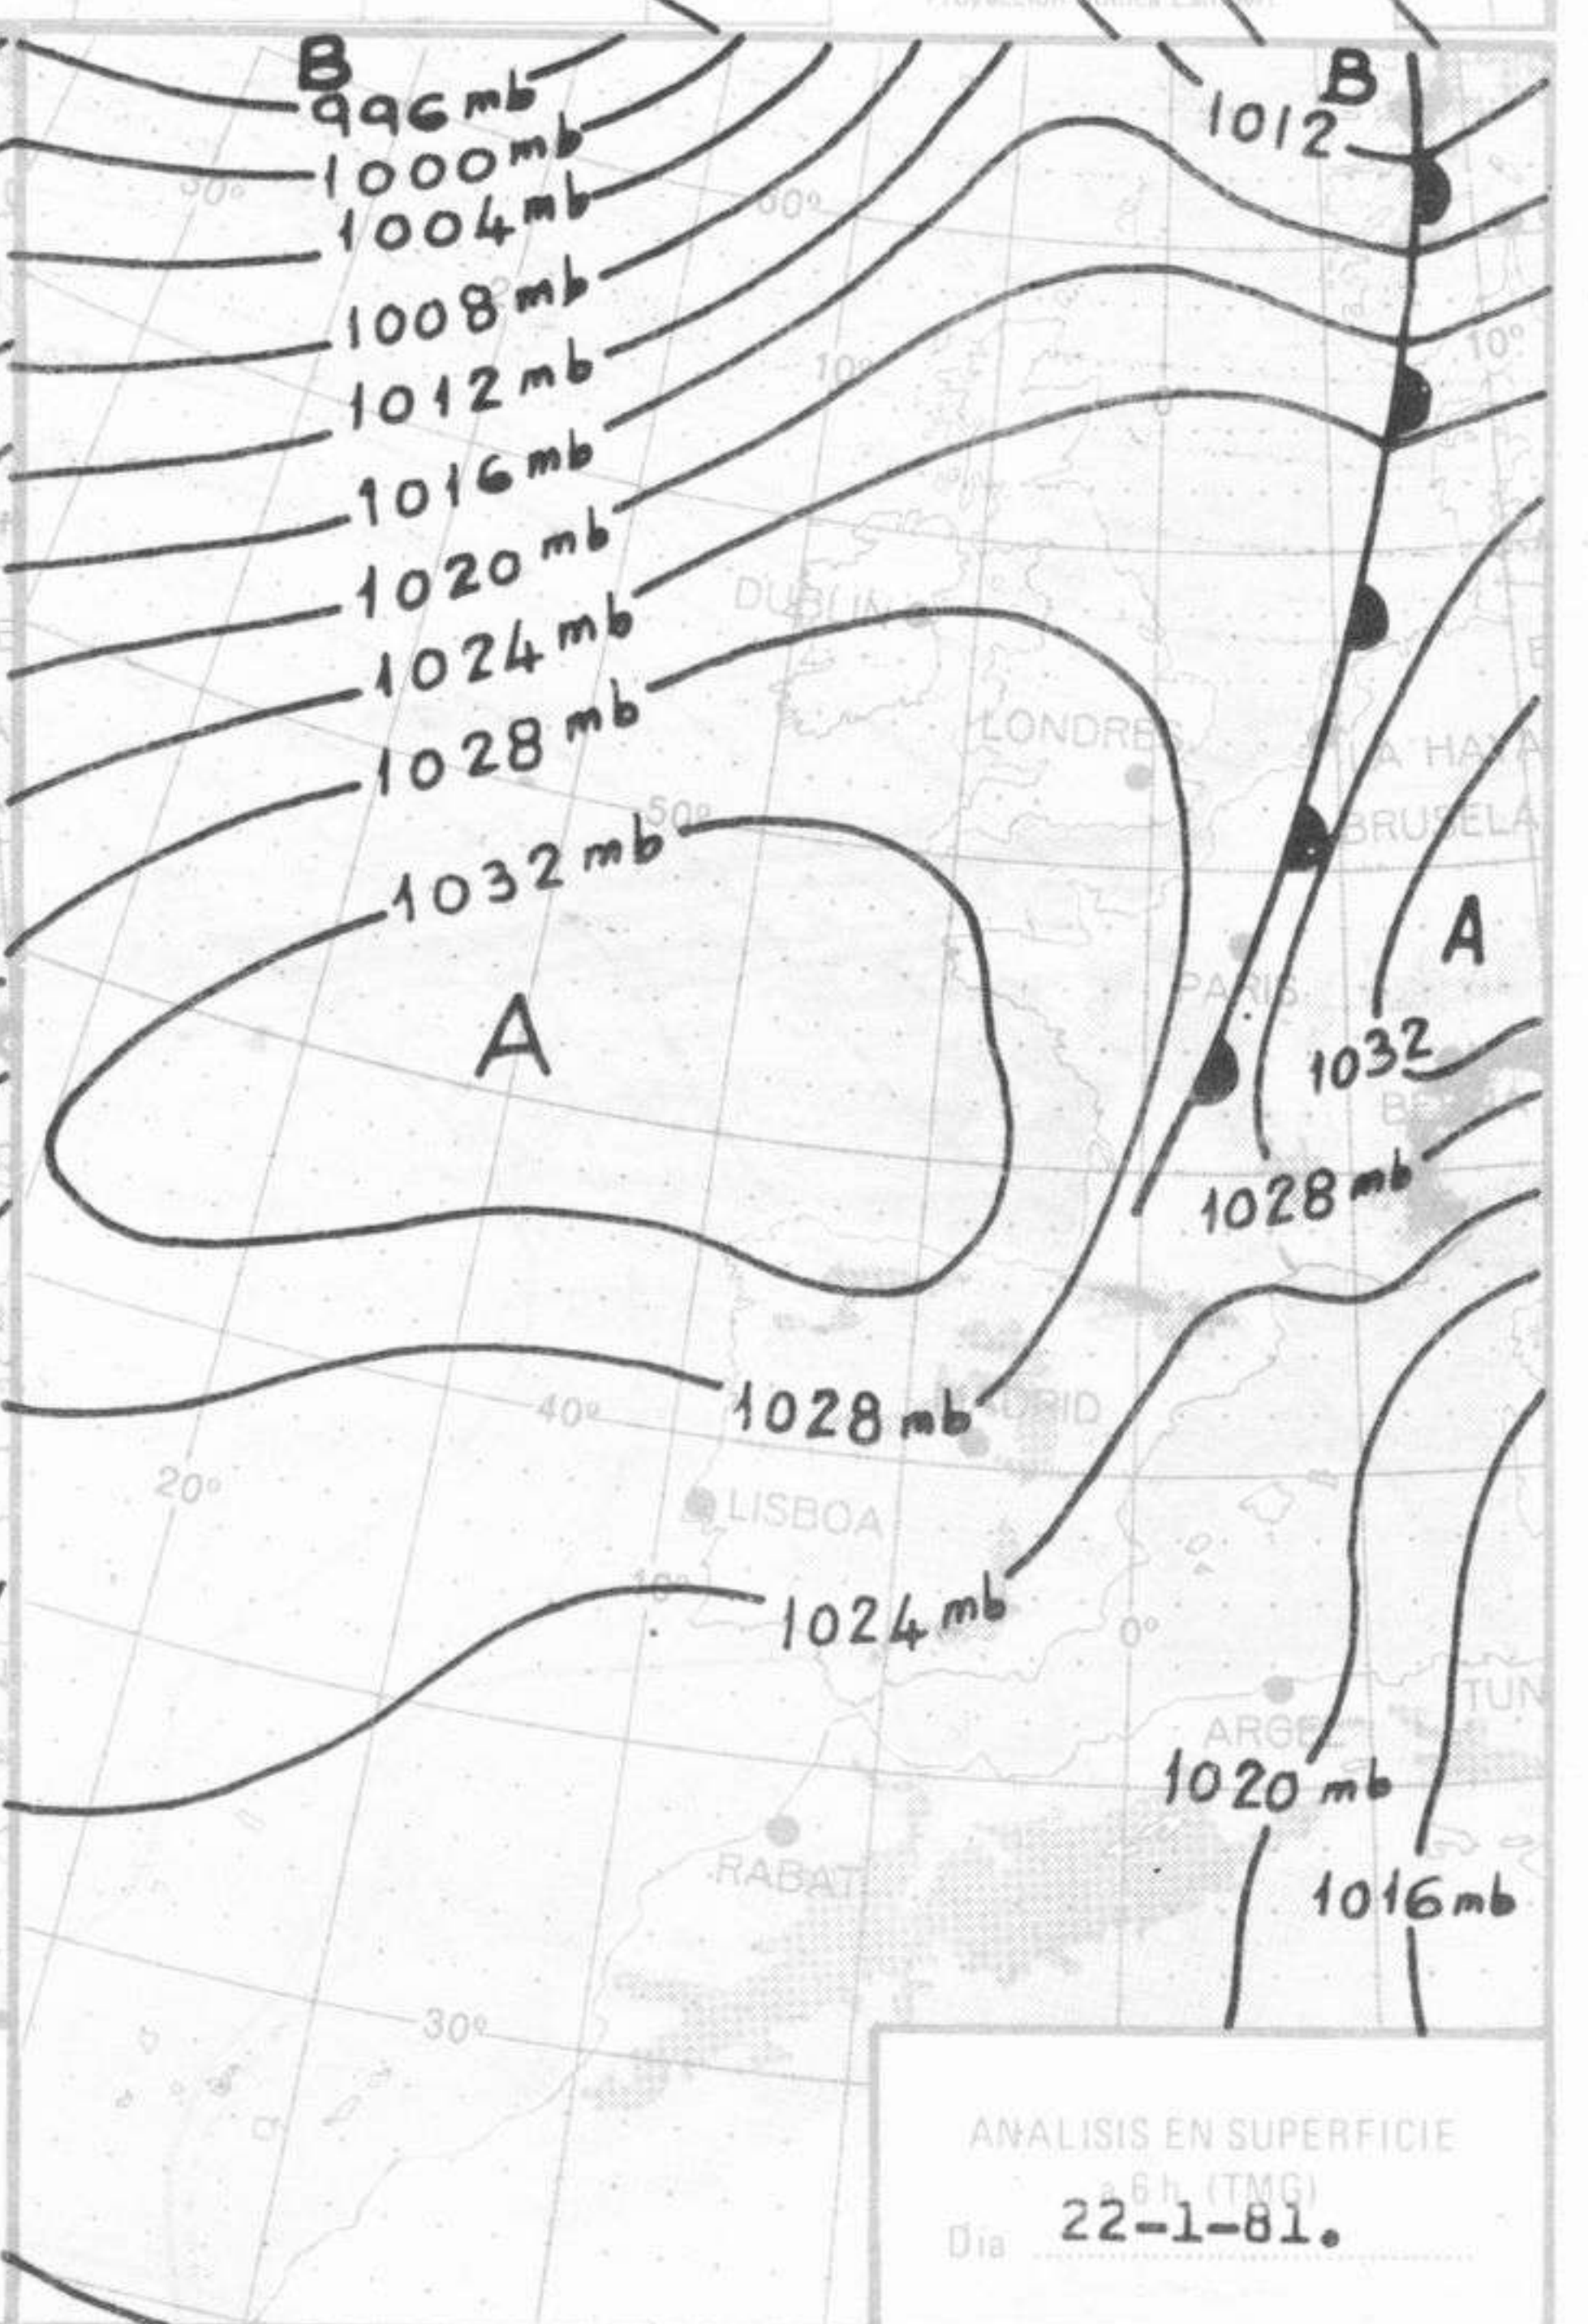

NOTA.— Las máximas y precipitaciones (día) son de 06 a 18 (TMG) de ayer. Las mínimas y las precipitaciones (noche) son de 18 (TMG) de ayer a 06 (TMG) de hoy. Las horas de sol son de ayer.

INFORMACION GENERAL: Bajas de 989 mb. en 63° N 45° W. y de 991 mb. en 38° N 18° E. Altas de 1032 mb. en 45° N 12° W y en 53° N 15° E. El cielo está muy nuboso en Galicia y el Cantábrico y está lloviendo en la mitad oriental de esta zona. También hay núcleos nubosos en el alto Ebro, Mediterráneo andaluz, Baleares y Canarias. Soplan vientos del noroeste en Aragón con rachas de 25 Kts. El chorro penetra en el continente europeo por Alemania y sale al Mediterráneo por el sudeste de Francia, alcanzando una velocidad a 300 mb. de 125 Kts. Isoceros: Madrid 3800 m., La Coruña 3700 m. Lisboa 3700 m., Palma 2300 m., Gibraltar 4000 m. Ayer llovió en el Cantábrico oriental destacando 24 litros en San Sebastián, y débilmente en el norte de Galicia, alto Ebro y Canarias. Durante la noche pasada se han registrado asimismo precipitaciones en Santander, Guipúzcoa, Vizcaya, alto Ebro y archipiélago canario. En Aragón han soplado vientos del NW. con rachas entre 25 y 30 nudos. Se han formado bancos de niebla al amanecer en la cuenca del Duero. Las temperaturas mínimas han oscilado entre -4° en Valladolid y 10° en Coruña, Santander, Bilbao, Logroño y Almería dentro de la Península. En Canarias se registraron 15° en S. C. de Tenerife y 16° en Las Palmas.