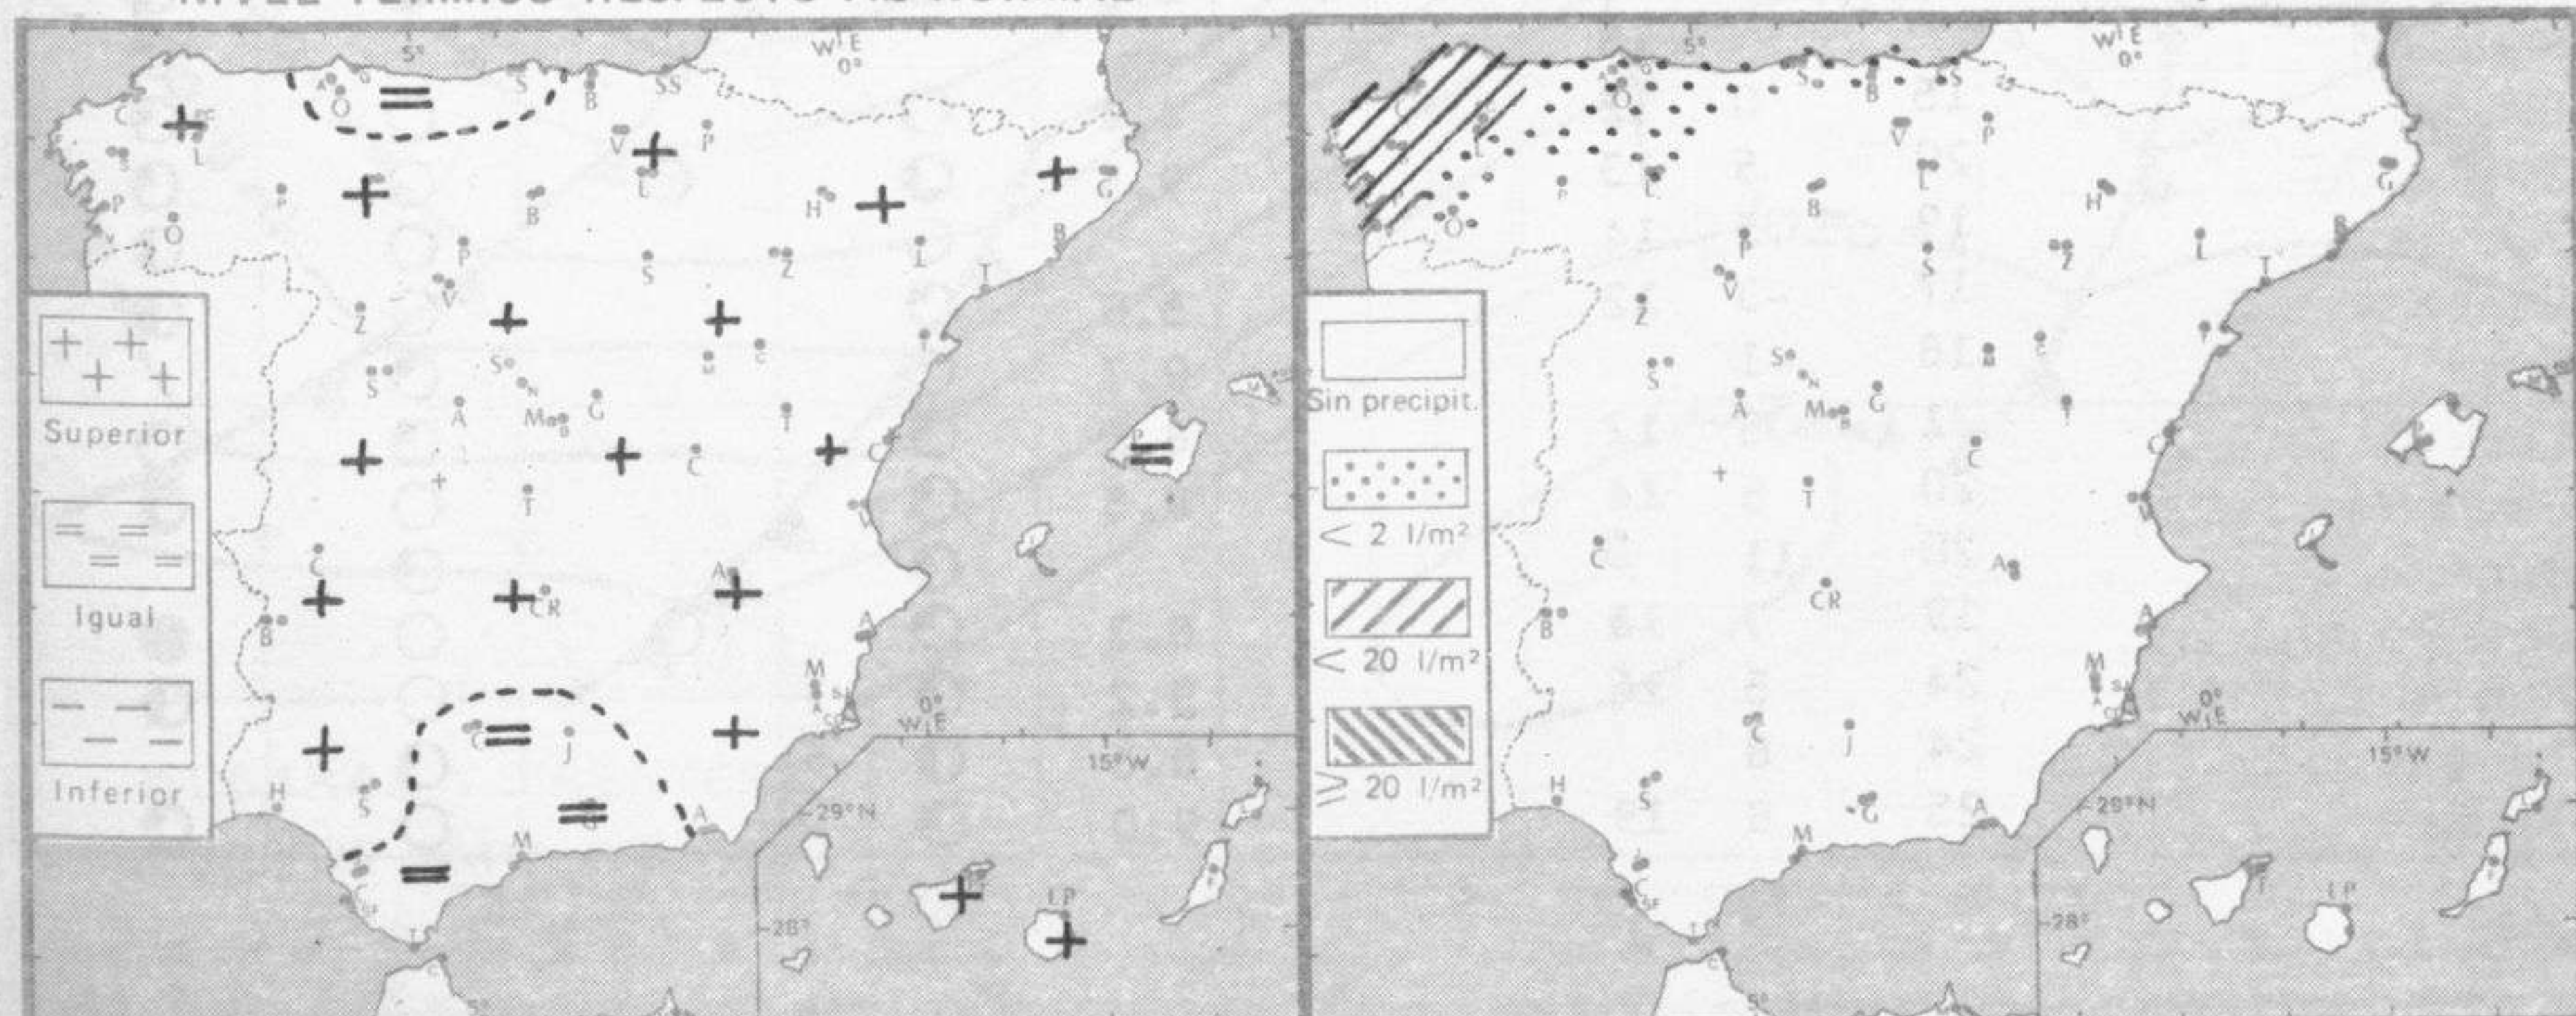

Vientos fuertes: No se han registrado.

Temperaturas destacables: Los valores medios han sido superiores a los normales en todas las regiones, excepto en Asturias, Santander, Baleares y puntos de Andalucía, donde han sido normales. Las máximas de ayer están comprendidas entre 9ª de Burgos y Badajoz y los 26ª de Murcia y las mínimas de hoy han oscilado desde 1ª bajo cero en Albacete y Teruel hasta 13ª en Coruña y Pontevedra.

PRONOSTICO PARA MAÑANA:

En Galicia nuboso con lloviznas o lluvias débiles. En las demás regiones cielo poco nuboso con nieblas matinales en el Cantábrico, alto Ebro y valles de los rios de la vertiente atlántica principalmente en la cuenca del Duero.

TENDENCIA PARA LOS DIAS ...8...y...9.....:

Día 8: En Galicia nuboso con nieblas y alguna precipitación a última hora. En las demás regiones cielo poco nuboso con nieblas matinales en el Cantábrico, alto Ebro y vertiente atlántica.

Día 9: Lluvias o lloviznas en el Cantábrico y vertiente atlántica. Aumento de la nubosidad en las demás regiones.

NIVEL TERMICO RESPECTO AL NORMAL

AREAS CON PRECIPITACION (12 h. ayer a 12 h. hoy)