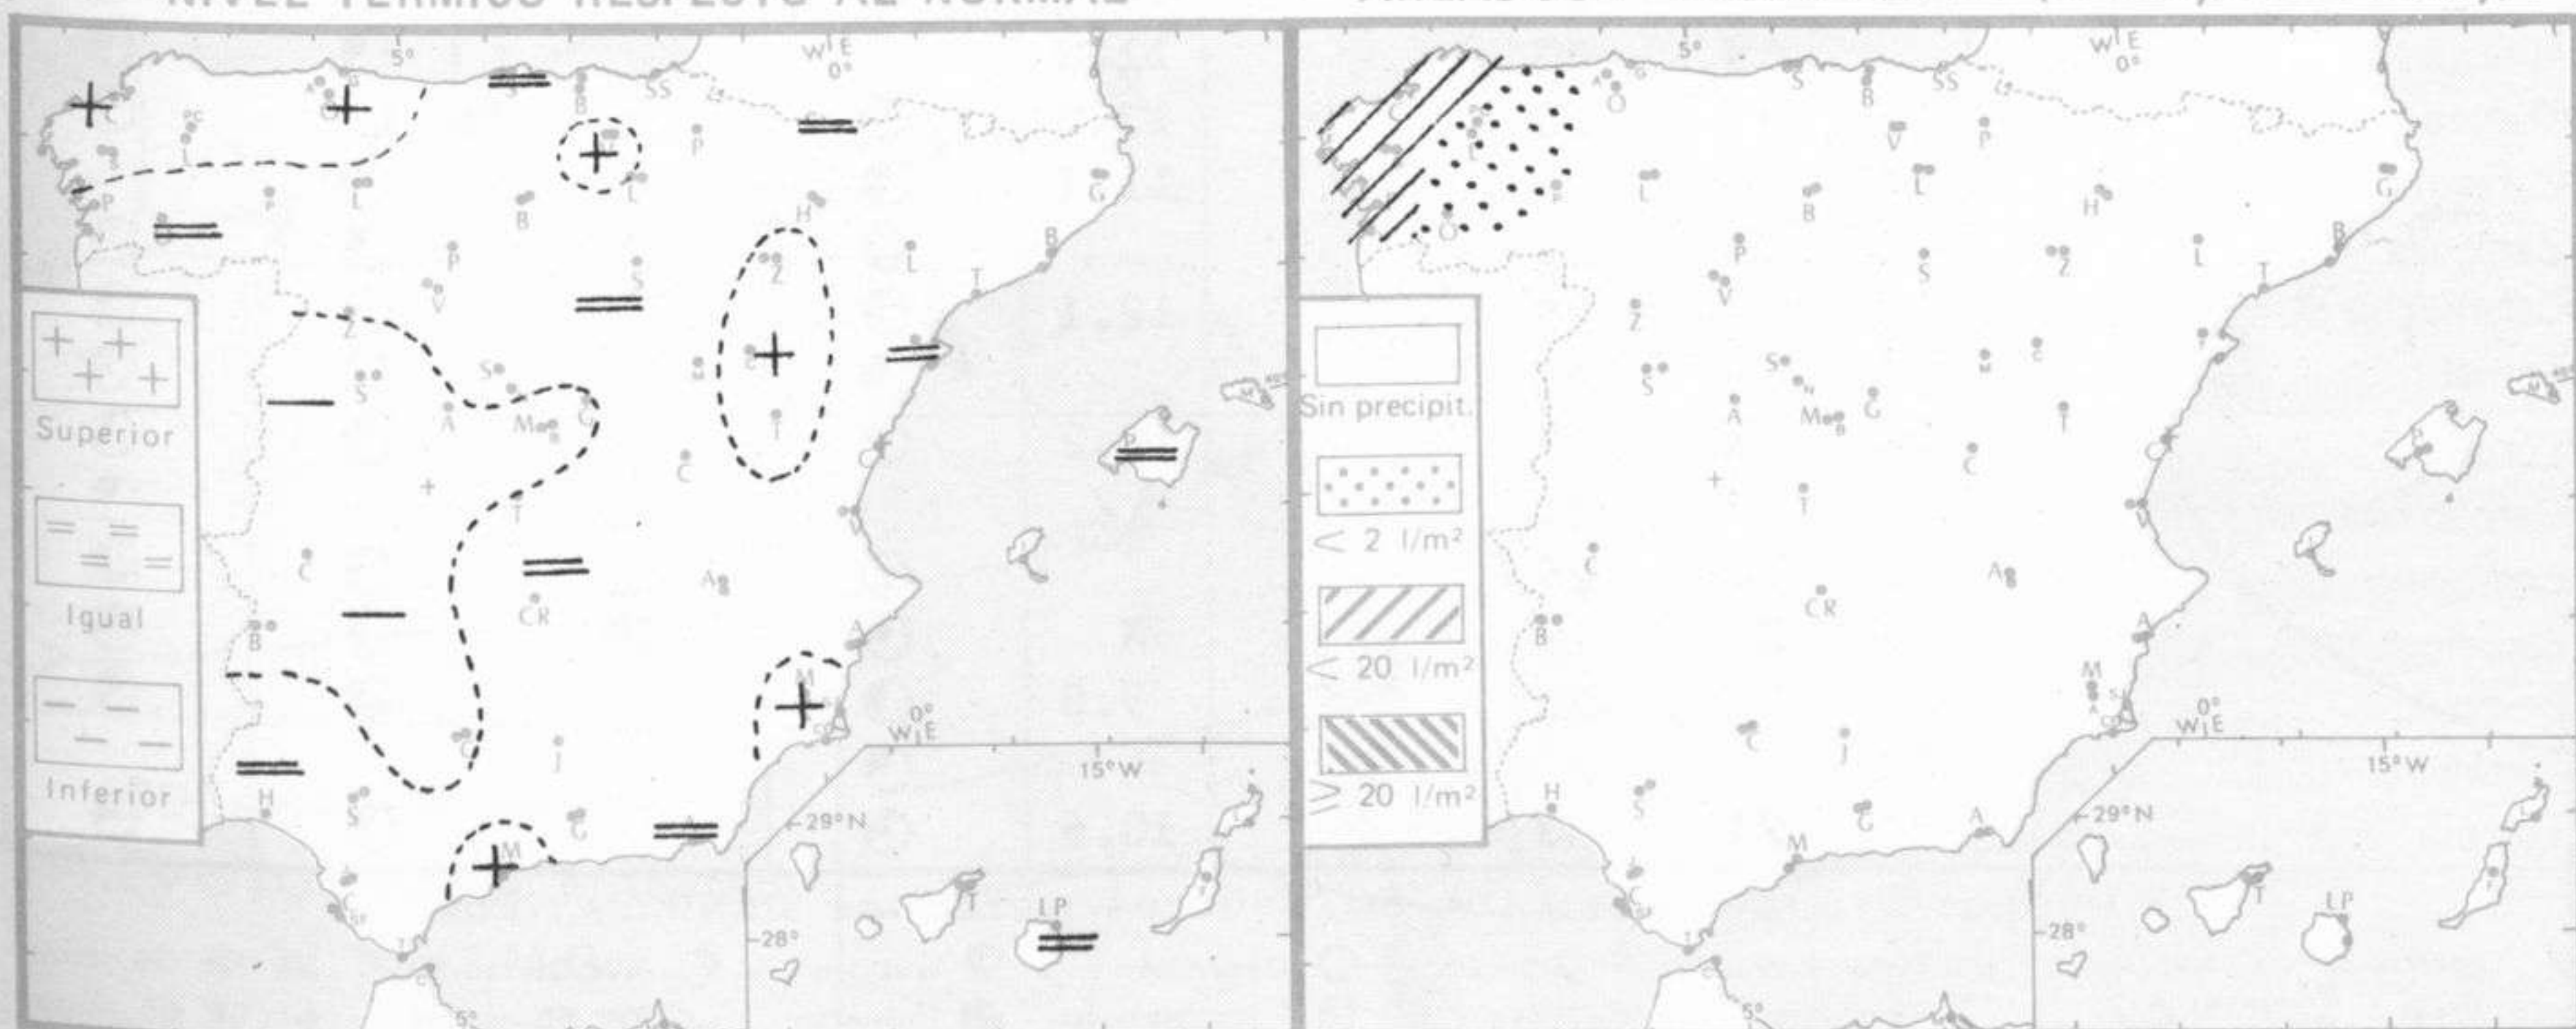

Vientos fuertes: No se registraron.

Temperaturas destacables: Las máximas de ayer han oscilado entre 22° en Pontevedra y San Sebastián y los 37° de Murcia y Málaga y entre 25 y 29° en Canarias. Las mínimas de hoy se registraron desde los 12° de Valladolid, Salamanca y Vitoria hasta los 26° de Málaga y alrededor de 21° en capitales canarias.

PRONOSTICO PARA MAÑANA:

Nuboso al norte de Galicia y Cantábrico con algunos chubascos. Nubosidad variable en Cataluña, Levante, Ibérica, Baleares y Sudeste, con riesgo de algún chubasco o tormenta aislados. Temperaturas algo inferiores a las normales.

TENDENCIA PARA LOS DIAS ...4 y 5.....:

Día 4: Nuboso en el Cantábrico, norte de Galicia y alto Ebro con algunos chubascos débiles con tendencia a mejorar. Poco nuboso en el resto.

Día 5: Nieblas en el Cantábrico y Galicia. Buen tiempo en el resto. Temperaturas en descenso

NIVEL TERMICO RESPECTO AL NORMAL

AREAS CON PRECIPITACION (12 h. ayer a 12 h. hoy)