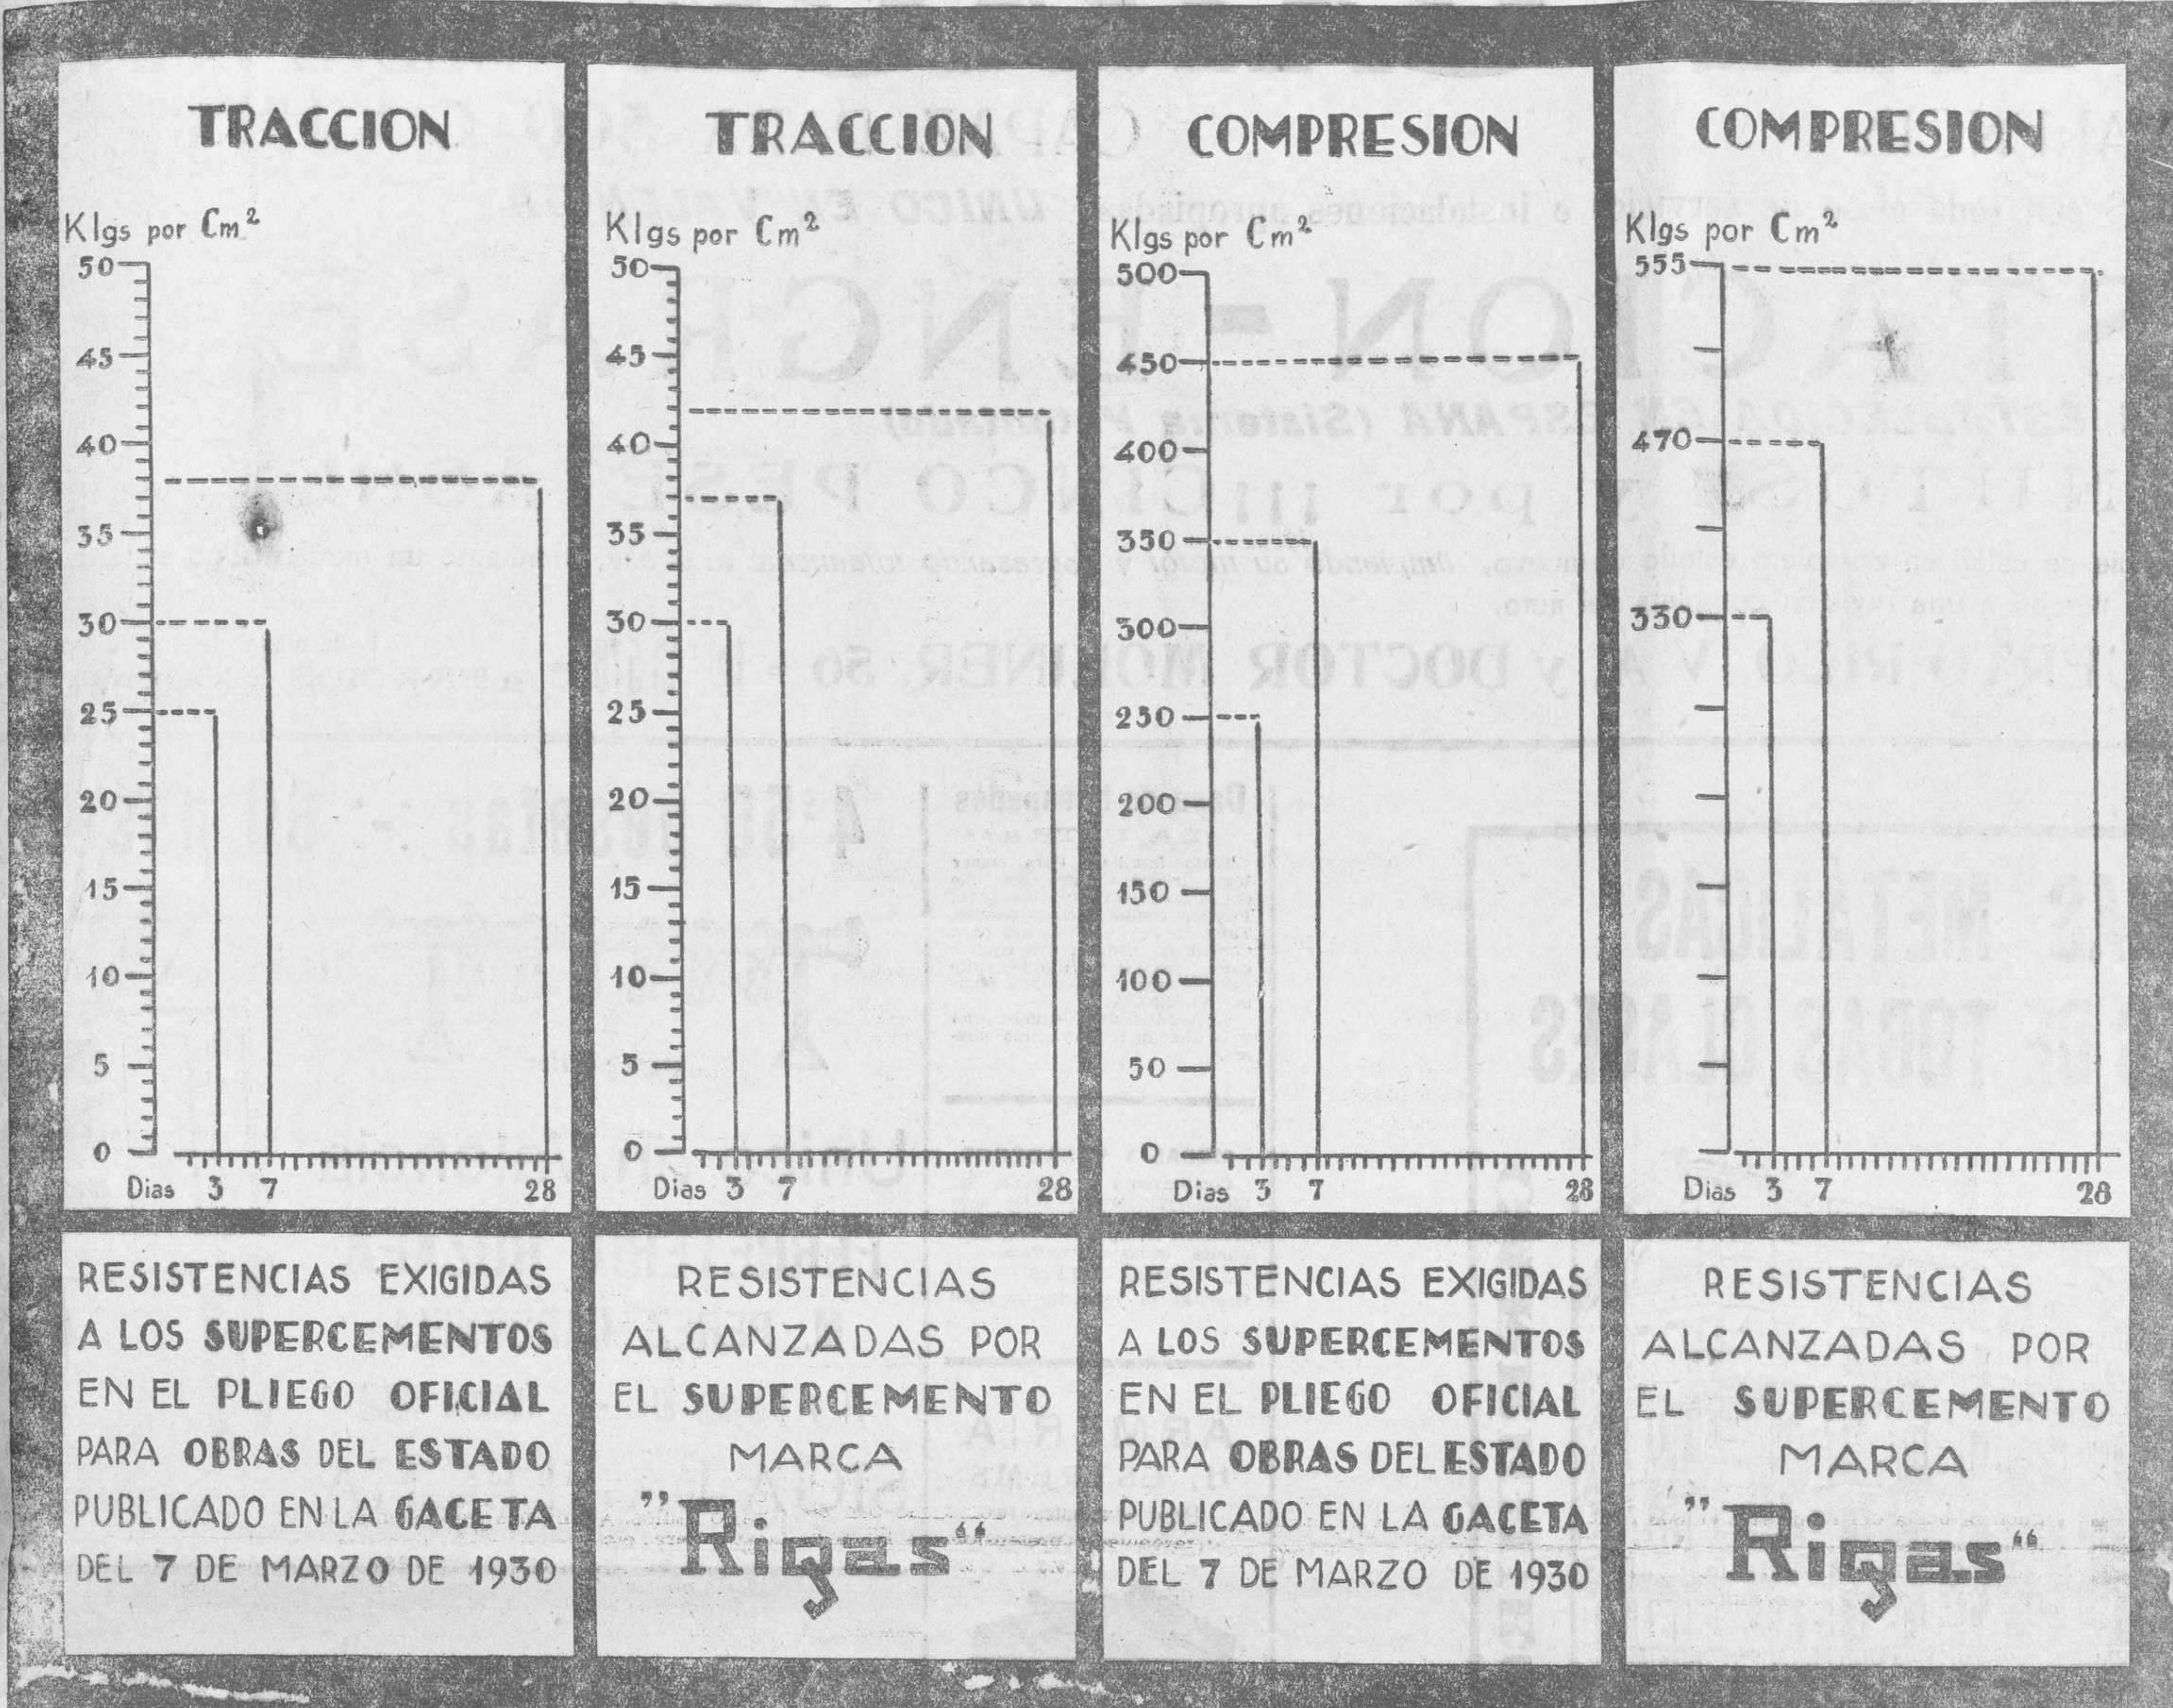

Fabrica de chapas y tableros, SALVADOR VILARRASA.

ESTA CHAPA DE SIETE CENTESIMAS DE MILIMETRO, ES LA MAS DELGADA QUE MECANICAMENTE SE HA CONSEGUIDO FABRICAR HASTA LA FECHA

Calle de Jesús, número 85. Teléfono 12.221, Valencia.

EN BENIMAMET

se vende un hermoso chalet con diez metros de frontera por 23 de fondo y un magnifico pozo de agua manantial, calle del Campamento, C A, frente al Avemaría; se dará por 9.000 ptas. Garrigues, 17, principal, tercera puerta.

Muebles Miguel Mas

Calles Alcira y 51, núms. 14 y 16

(CONTINUACION ESPARTERO, FRENTE A GRAN VIA OERVANTES). TELEFONO 10.076

CONSTRUCCION Y CALIDAD GARANTIZADA. GRAN EXPOSICION CONTINUA EN LA FABRICA.

En la Feria Muestrario stands núms. 171 y 172

RESISTENCIAS EXIGIDAS A LOS SUPERCEMENTOS EN EL PLIEGO OFICIAL PARA OBRAS DEL ESTADO PUBLICADO EN LA GACETA DEL 7 DE MARZO DE 1930

RESISTENCIAS ALCANZADAS POR EL SUPERCEMENTO MARCA "Rigas"

RESISTENCIAS EXIGIDAS A LOS SUPERCEMENTOS EN EL PLIEGO OFICIAL PARA OBRAS DEL ESTADO PUBLICADO EN LA GACETA DEL 7 DE MARZO DE 1930

RESISTENCIAS ALCANZADAS POR EL SUPERCEMENTO MARCA "Rigas"

Compañía Valenciana de Cemento Portland, S. A.

Oficinas: Pintor Sorolla, 23 - VALENCIA

SUPERCEMENTO "RIGAS"

Cemento Portland "RAFF" - Cemento Puzolánico "PUZO RAFF"
Producción anual 140000 toneladas

SEDERIAS DAZA

SHANTUNG COLOR - EL FAVORITO DE LA MODA ACTUAL

VENTAS AL DETALL

AVENIDA DE AMALIO JIMENO 9

Teléfono 13.548