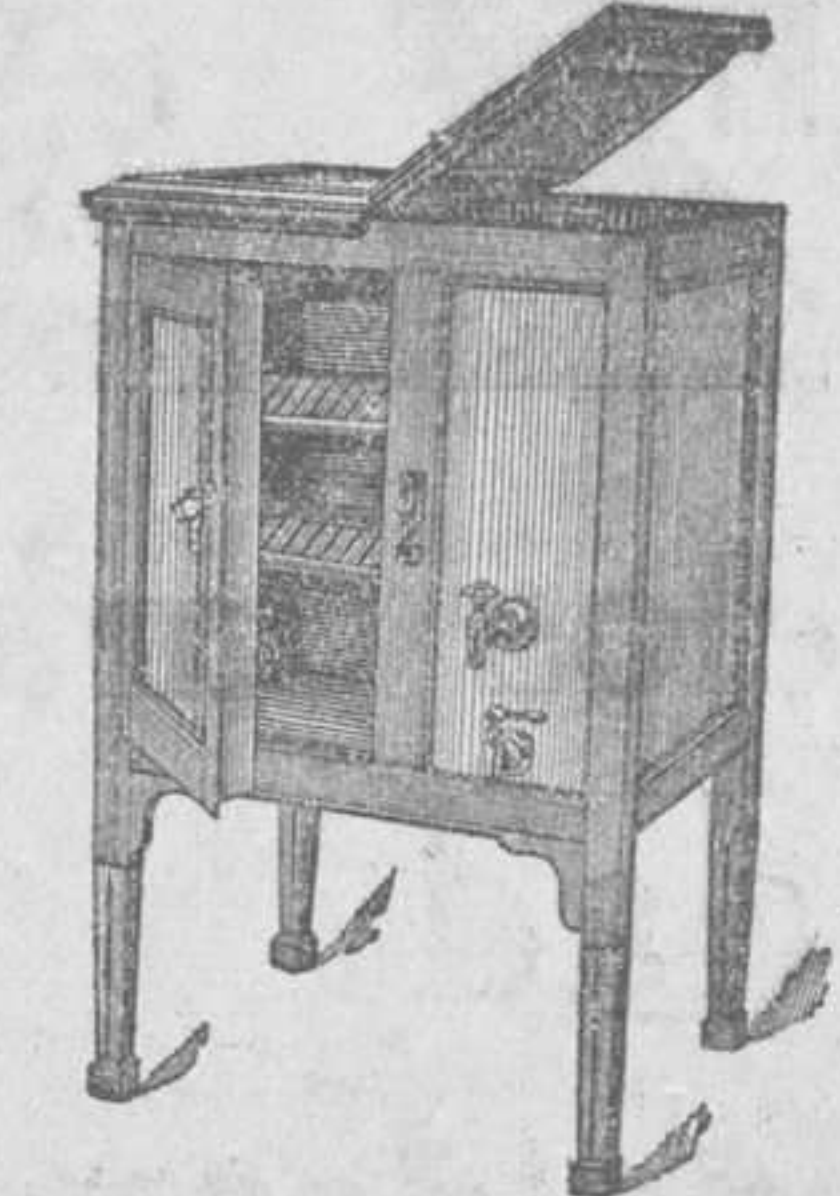

Modelos variados, desde
SO PESETAS
Gran surtido en heladoras
Ernesto Ferrer, S. A.
BARCAS, 2

NO TIRE VD. SU SOMBRERO
Innovation
JORGE JUAN, 22
TELÉFONO 12.040

Canarios
JAULAS, palomos y pájaros de todas clases
TAPINERIA, 8 y 10
(junto a Santa Catalina)

En casa particular

PARA
Material eléctrico
Lampistería y Lámparas
Sangis, S. A.
Martínez Cubells, 8, y Pi y Margall, 65.
Precios sin competencia.

Sus
ROPAS
SOMBREROS
Y ZAPATOS
QUEDARAN PERFECTAMENTE
TINTADOS
INNOVATION
JORGE JUAN, 22
TELÉFONO 12.040

Fumad MI PAPEL
Estuche 100 hojas - 10 céntimos

Comunicación de Valencia con su provincia

Líneas de autobuses

De nuestra ciudad salen para los pueblos los siguientes coches...

Habiendo adquirido en poco tiempo un inusitado impulso las vías de comunicaciones como medios de transporte y servicio de viajeros, son muchas las líneas de ómnibus y autobuses que afluyen a nuestra ciudad de distintos puntos de la provincia y de la región, prestando un excelente servicio de gran utilidad por su rapidez a aquellos pueblos.

Constituyendo especial interés la publicación de dichos servicios, insertamos a continuación la relación de las líneas que se explotan y punto de parada y salida en nuestra ciudad:

SERVICIOS REGULARES CON EXCLUSIVA

- Valencia-Bétera. — 9 coches. Punto de salida, Torres de Serranos.
- Valencia-Catarroja. — 9 coches. Plaza de San Agustín.
- Valencia-Saler (Albufera). — 5 coches. Gran Vía de Germanías.
- Valencia-Godolletta. — 1 coche. Torres de Cuarta.
- Valencia-Paiporta. — 3 coches. Plaza de San Agustín.
- Valencia-Buñol. — 2 coches. Torres de Cuarta.
- Valencia-Vedat de Torrente. — 2 coches. Torres de Cuarta.

SERVICIOS EVENTUALES

De Valencia a Albal, Almudesa, Sueca, Vergel, Guadasuar, Alberique, Gandía, Onteniente, Algemesi, Picasent, Tabernes de Valldigna, Cullera, Benavites, Villanueva de Castellón y Alcira. Todos éstos salen de frente al Instituto de Segunda Enseñanza.
De Valencia a Sagunto, Puerto de Sagunto, Segorbe, Albuixech y Burriana, partiendo todos de las Torres de Serranos.

Elixir de Guayacol del doctor Torrens

Medicamento heroico para la curación de la

TISIS PULMONAR

De resultados seguros para combatir las

Toses pertinaces.-Enfermedades del pecho.-Catarros de los bronquios Resfriados antiguos, etc.

Muy útil en la CONVALESCENCIA de la PULMONIA.—En la inmensa mayoría de casos basta consumir sólo UNO o DOS frascos para alcanzar la COMPLETA CURACION.—Los resultados son todavía mucho más rápidos si se emplea este preparado para la curación de un SIMPLE RESFRIADO O CATARRO

NOTA.—Otra preparación con el mismo nombre de ELIXIR DE GUAYACOL se ha hecho posteriormente, pero su composición es distinta del ELIXIR DE GUAYACOL DEL DOCTOR TORRENS. A la clase médica y al público dejamos la apreciación de las diferencias y el juicio que de ellas formen.

Para la venta: Farmacia del doctor Torrens, plaza del Mercado, 73, Valencia, junto a la Droguería de la Luna Teléfono 573