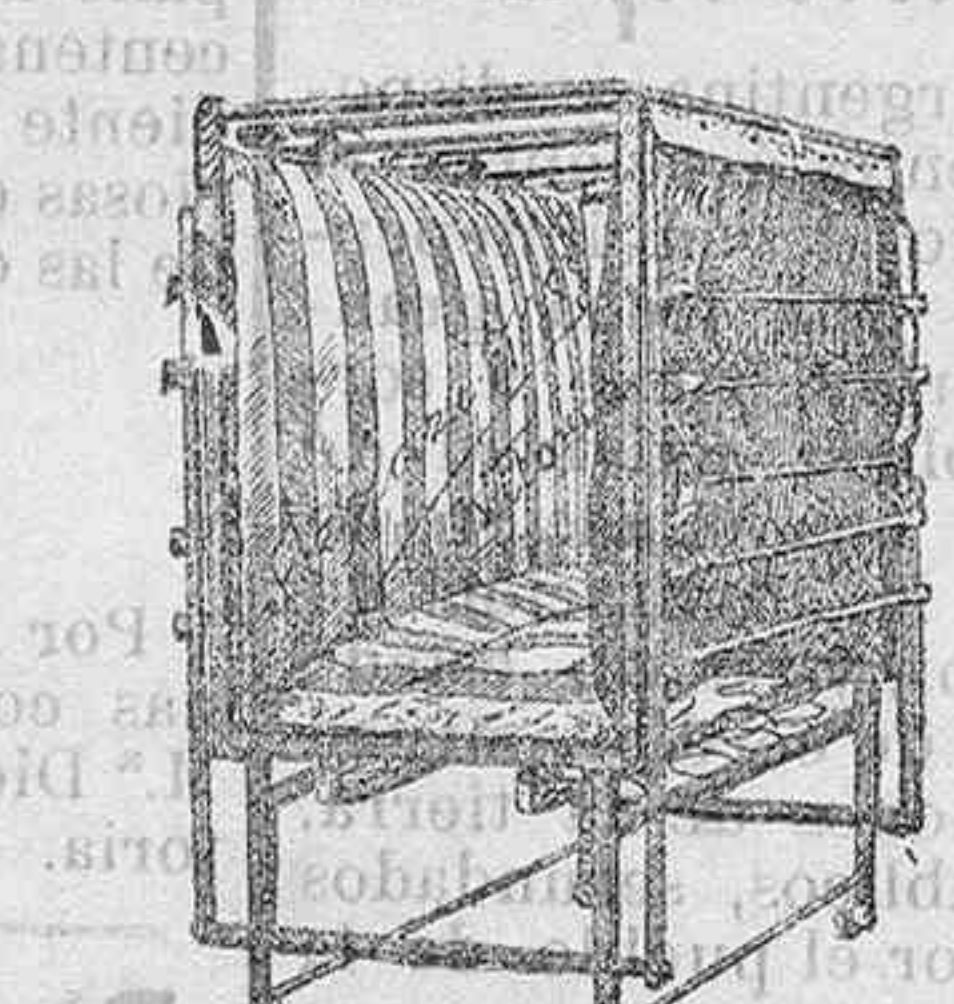

Núm. 88 - Camas portátiles estilo Francés; plegables en hierro; pintadas con aluminio y colchón de muelles, en tapizadas; a pesetas 34/50