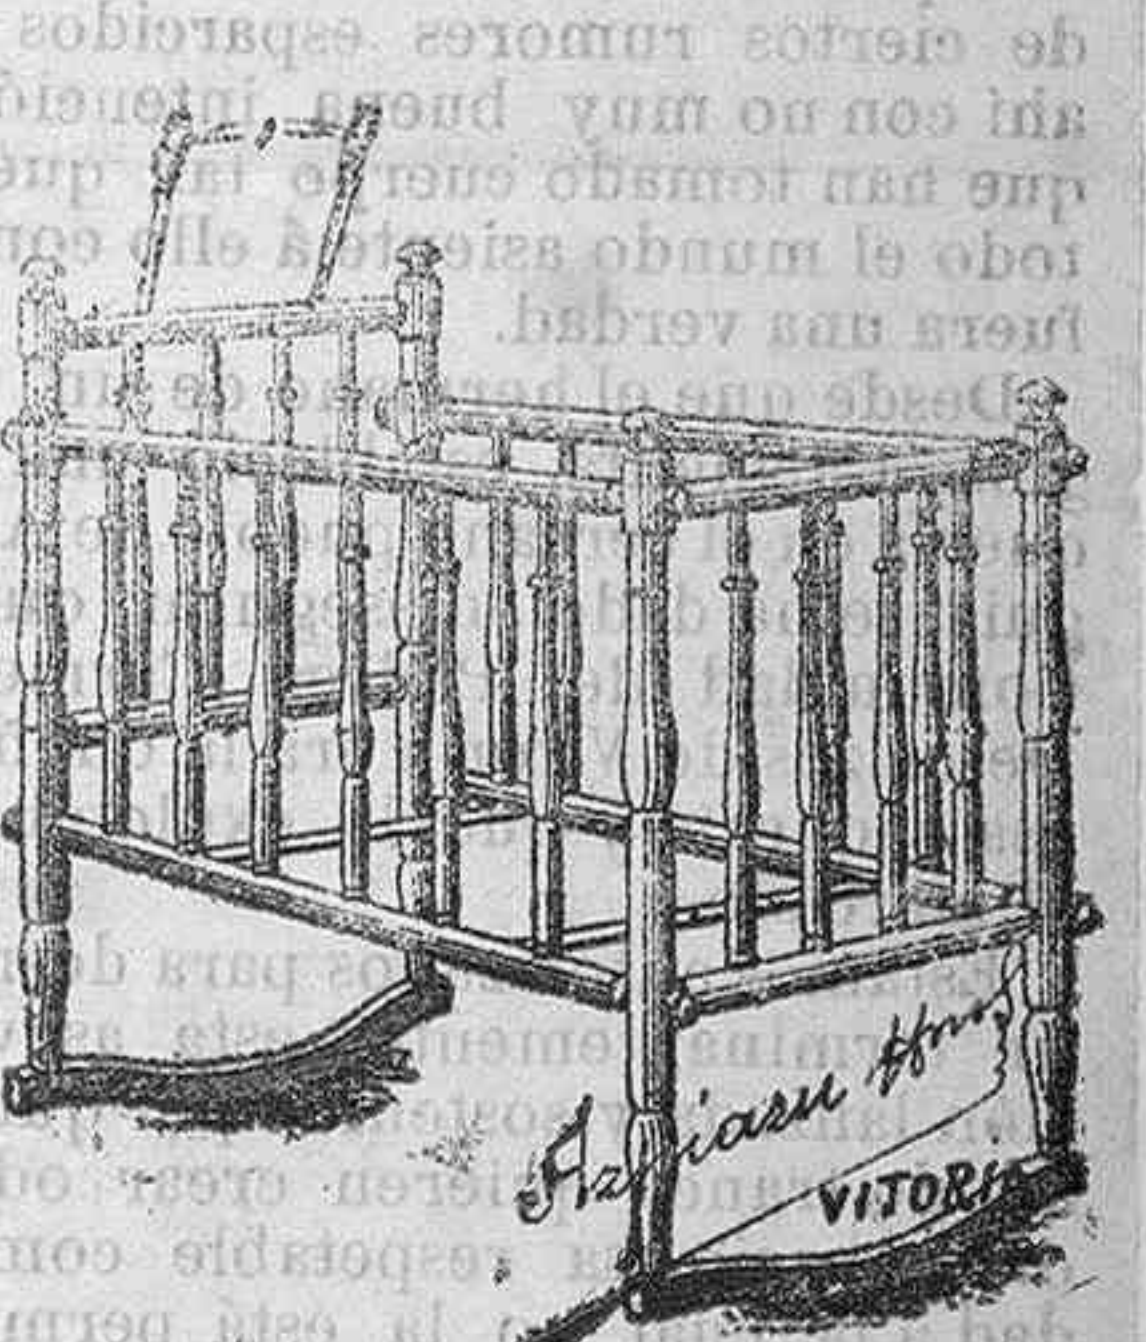

Núm. 178 - Cunas desmontables de madera de haya, en color nogal ó blanco; dimensiones aproximadas 100-60; a pesetas 7/25. La misma en fierro una a pesetas 6

Núm. 73 - Somiers de madera pintados en varios colores, con muelles y tela metálica. De 180 x 135, 2 piezas, 18. De 180 x 135, 1 14. De 180 x 120, 12. De 180 x 105, 11. De 180 x 90, 10. De 180 x 70, 7. De 130 x 45, 5. De 90 x 45, 5/50. De 90 x 45, sin tornillos 2

Colchones

De 180 x 135,	pesetas 13/50
De 180 x 120,	11
De 180 x 105,	9
De 180 x 90,	8

Almohadas

De 135	pesetas 2/50
De 120	2/10
De 105	1/90
De 90	1/50