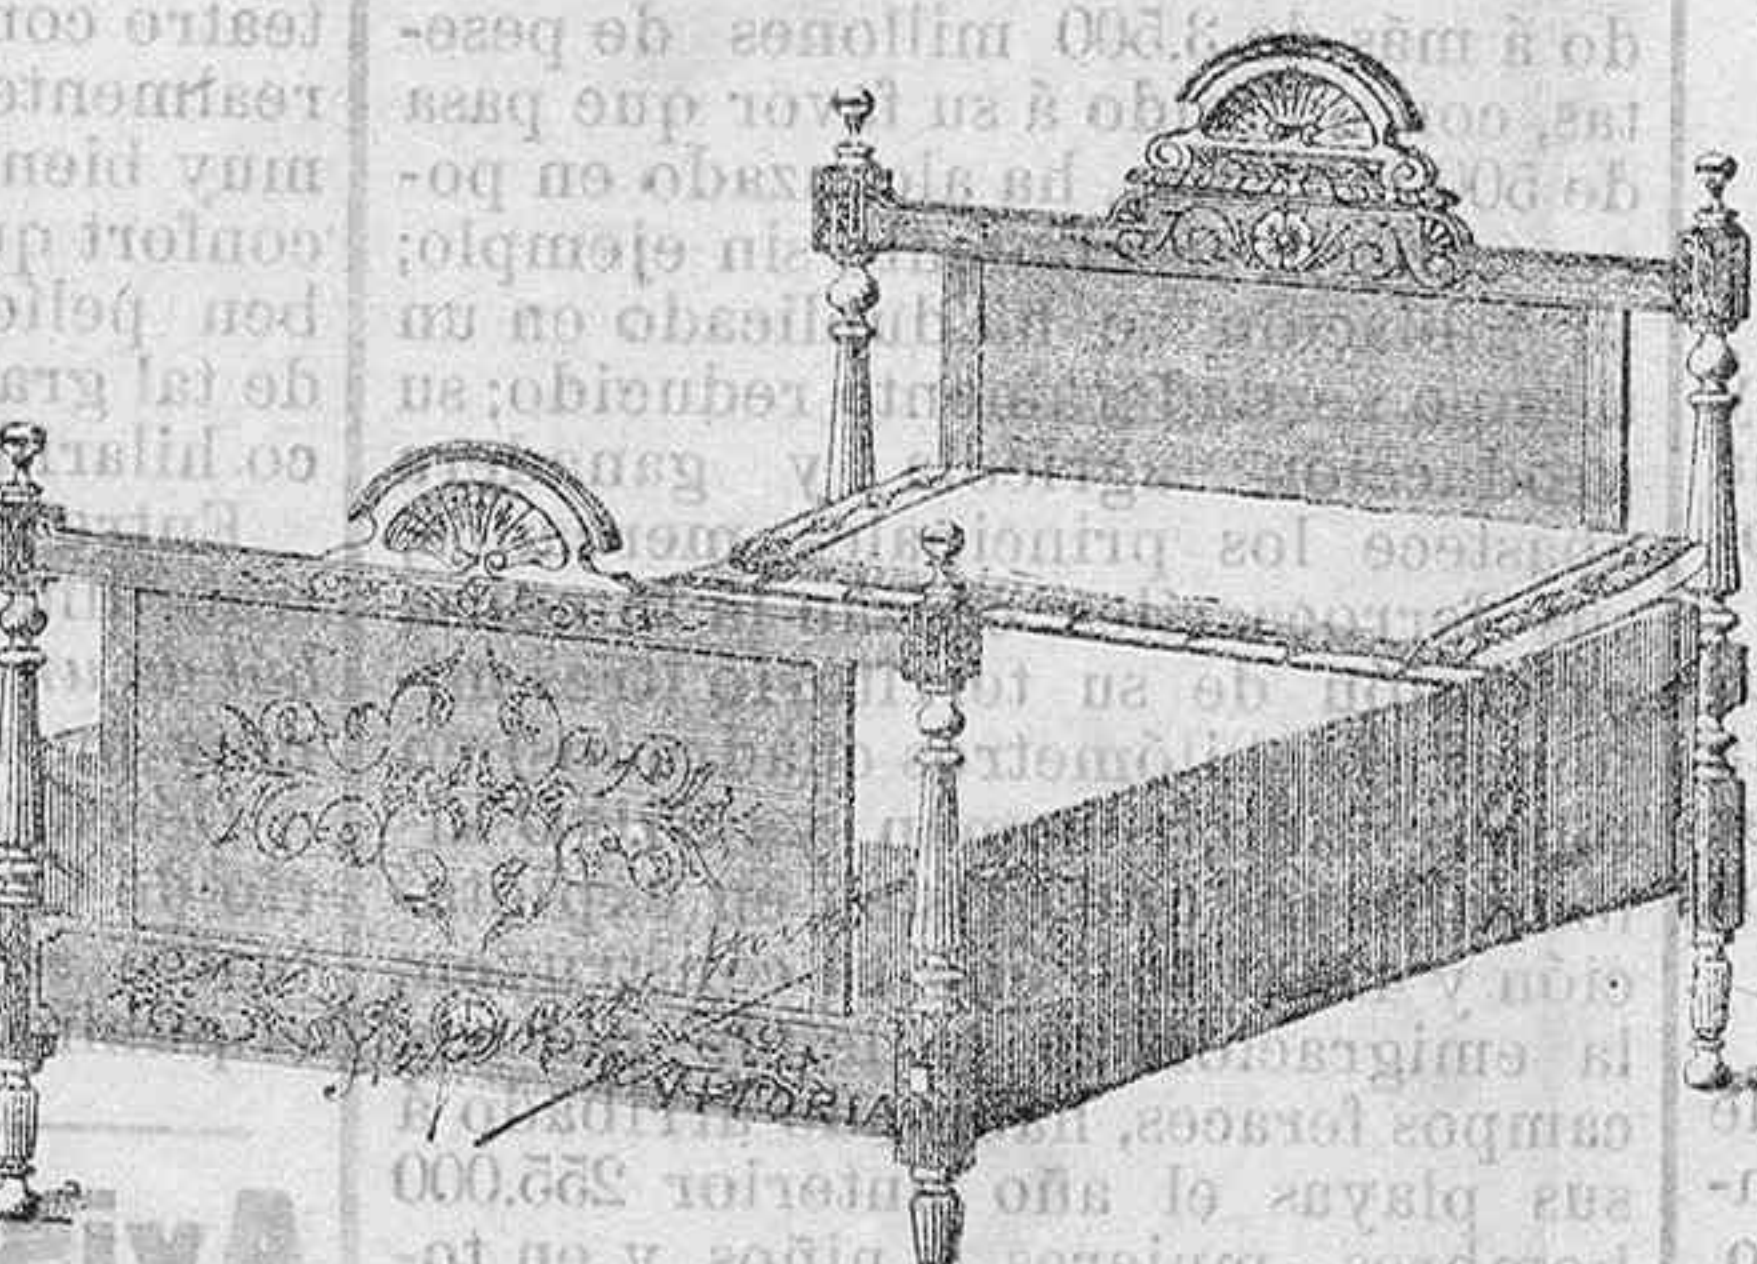

Núm. 277 - Camas color nogal mate con grabados para somier de Cotos. Centímetros 185-90 185-105 185-120 185-135 Pesetas 34 37 40 45