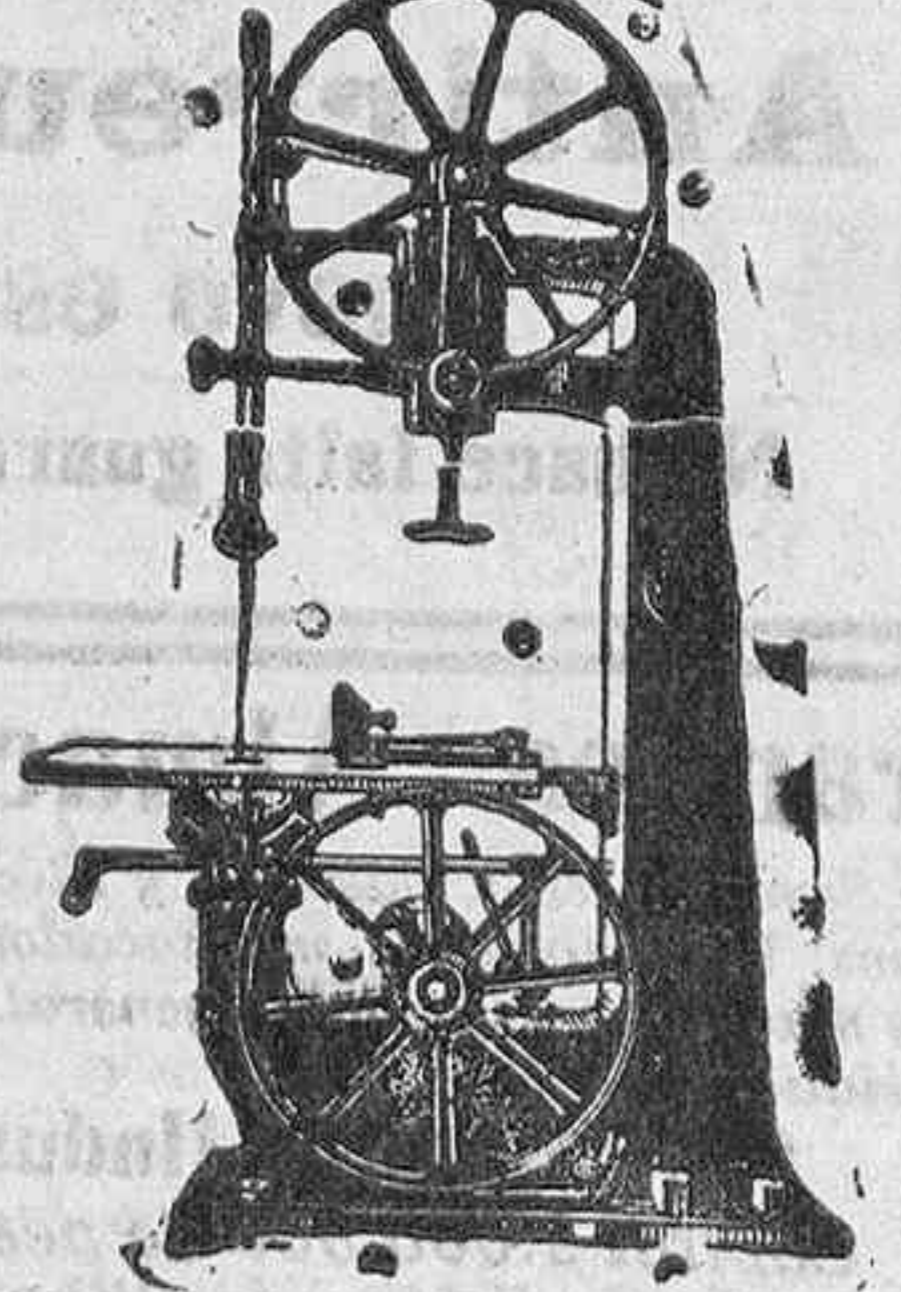

Talleres de Fundición y Construcción de Maquinaria. ARMENTIA, MENDI Y CORRES. Barrio del Prado (Industrial Alavesa). TELEFONO, 583. VITORIA.

Especialidad en maquinaria para trabajar madera. Máquinas sierras de cinta y circulares. Carros para el serrado de grandes troncos. Cepilladores, Tupis, Tornos, Barrenos, Aparatos de soldar sierras de cinta, Mordazas, Máquinas de afilar cuchillas. Accesorios. Presupuestos gratis a quien los solicite.

Table listing various goods and their prices, including fabrics like Llenzo lavado, Satén negro, Peral blanco, etc.

NUEVA SECCION J. M. BELARROA

participa a su distinguida clientela y al público en general, que de hoy por hoy su disposición la sección de relojería de pared, de escritorio y de bolsillo en clase económica. Adverbiencia importante: Esta casa no compra más que género de primera calidad, por lo que vende con toda garantía. Teléfonos: 271, 272, 273, 274, 275, 276, 277, 278, 279, 280, 281, 282, 283, 284, 285, 286, 287, 288, 289, 290, 291, 292, 293, 294, 295, 296, 297, 298, 299, 300. DATO, 64.