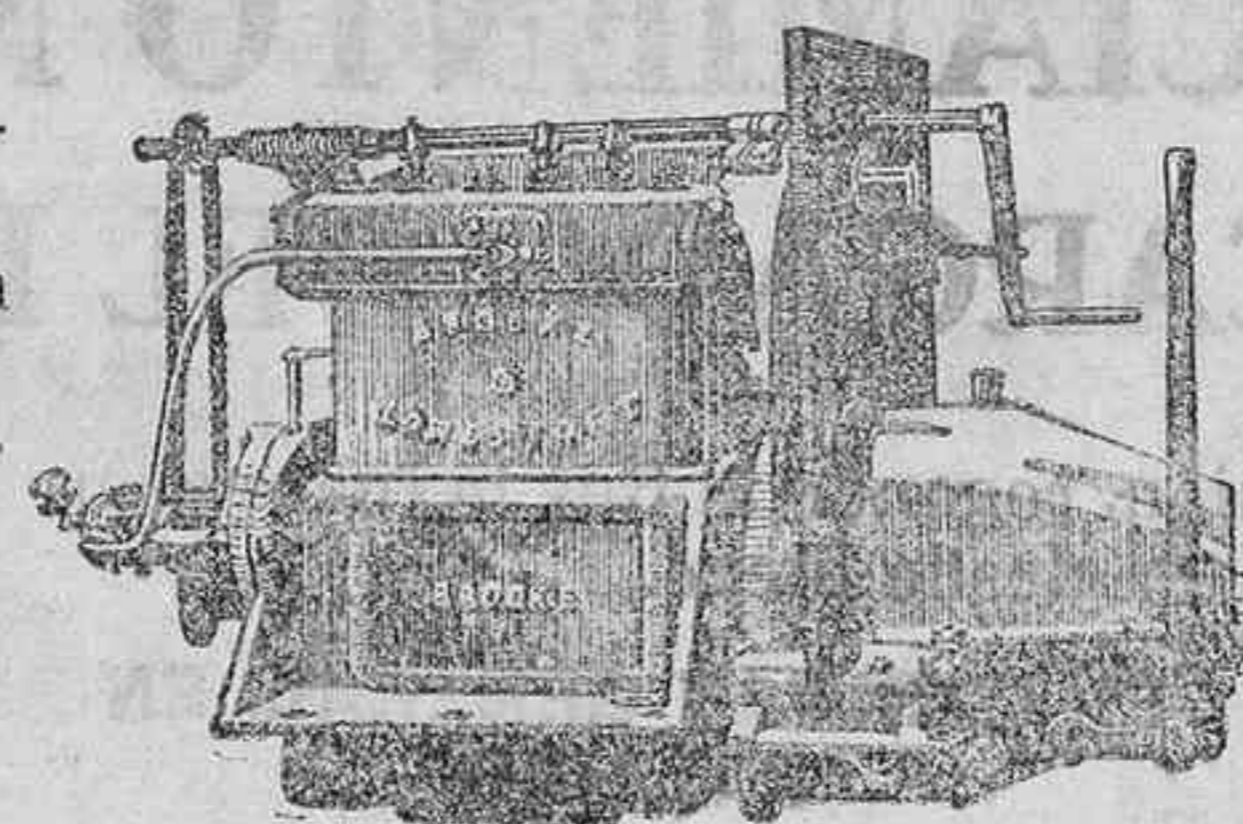

ELDER DEMPSTER (TENERIFFE) LTD.

La Fábrica J. W. Brooke & Co Ltd. suministra también, máquinas para generar electricidad, y bombas a fuerza de motor a gasolina, desde 4 a 65 caballos.

LA CUBIERTA

DE MAS DURACION