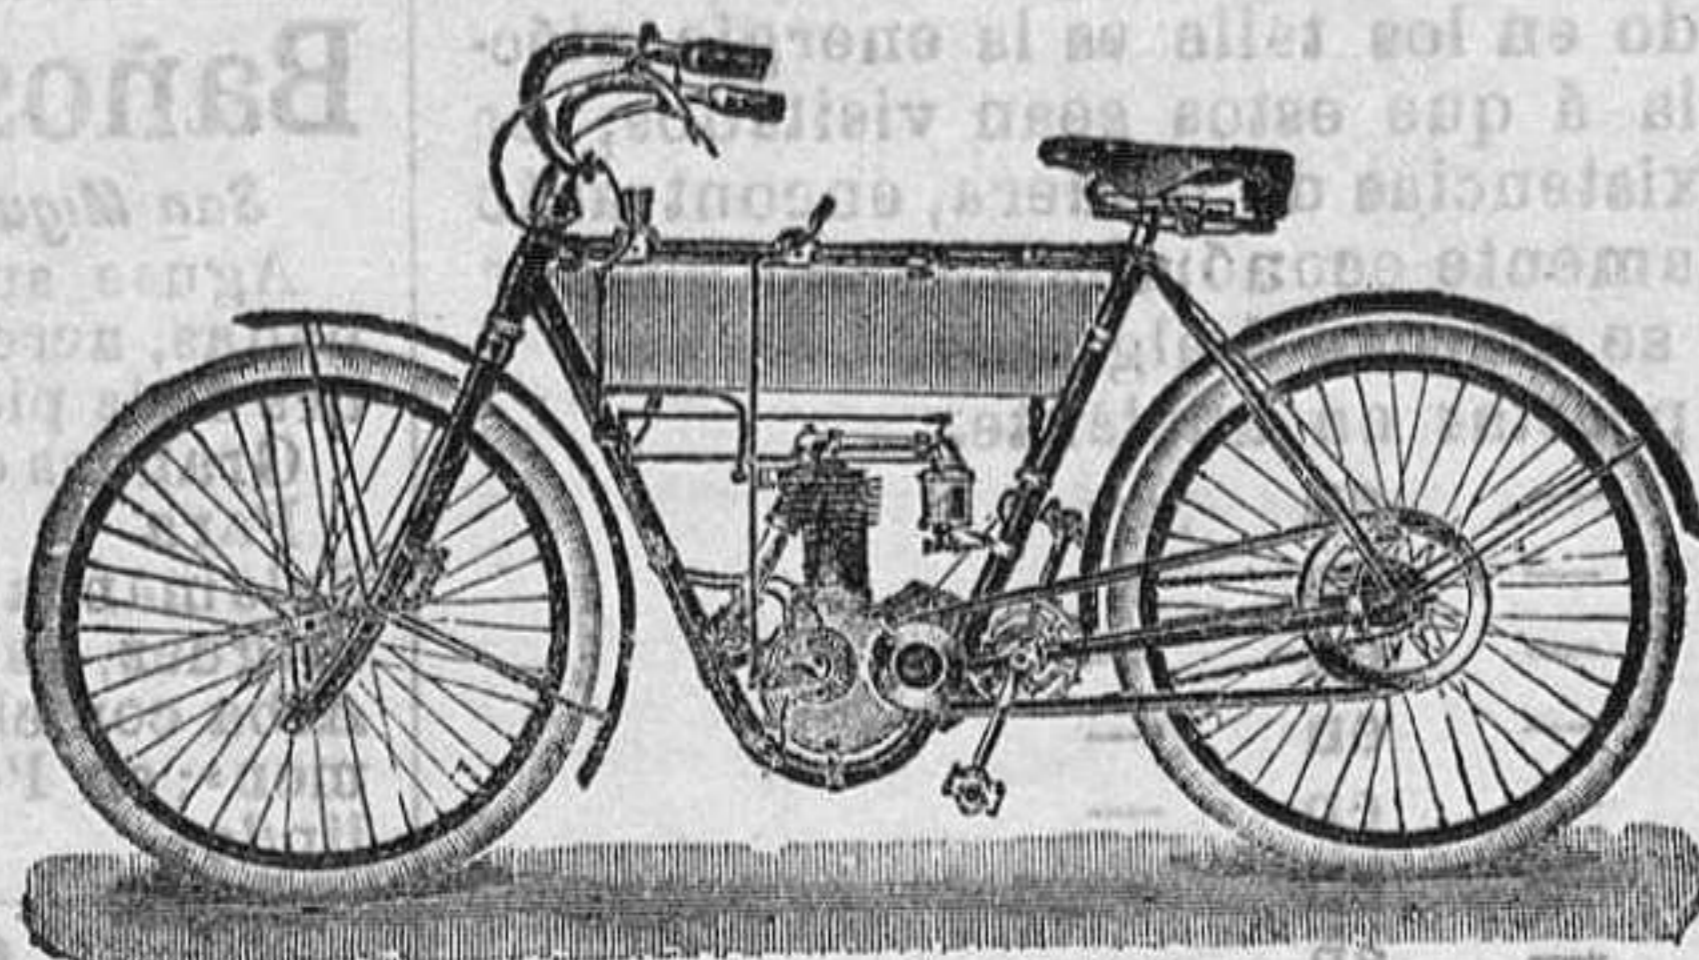

SOLUCION BENEDICTO

GUIA DE SALAMANCA

Profesiones - Industrias - Negocios.
Procuradores — BLAS SANTOS FRANCO — Azafranal, letra D.
Cornes — JACINTO NIÑO. — Últimos modelos. — Plaza Mayor.
Fotografías — VIUDA DE OLIVAN. — Doctor Riesco, núm. 29 (antes Toro)
MOTOCICLETA "PEUGEOT", POR MAGNETO, 38 KILOGS. 2 H. P.

Modelo 1909.
La única ideal, que sabe sinpedaleo todas las cuestas de carreteras. Cinco vendidos por esta casa en siete meses, las cuales se encuentran en un estado immejorable, después de haber corrido algunas de ellas, y por caminos muertos, miles de kilómetros. Regularidad absoluta, velocidad de 5 á 40 kilómetros por hora. Consumo máximo de gasolina, tres óntimos por kilómetro.
Venta exclusiva en esta región de motos y bicicletas PEUGEOT. Se vende á toda prueba una motocicleta GRIFON, en muy buen uso. Precio, 700 pesetas. — Taller de composuras, con personal idóneo y muchos años de práctica. — 30—28
Relojería óptica y bicicletas de ADOLFO WINZER. — Rúa, número 12

ESPECIALIDAD en reparaciones de sistemas Simplex, Vikita, Agostini, Económico, Martin, Allegro, La Vid y otros.
JORGE MARTIN E HIJOS
Ventiladores, Cebadoras, Turbinas, Puentes hidráulicos, Rodillos, Sopladores, Afiliados, y otros artefactos del ramo. Tractoradores para uso, Coladoras, Sicatas, etc.

Grados surtidos en segadoras para segar sembrados á corto. —
Aventadoras nuevo sistema, limpia veinte fanegas por cada hora.
Trilladoras mecánicas de gran resultado.
Norias sembradoras, y cuantos artefactos requiere la agricultura moderna.
Pedir catálogos y detalles á nuestro representante
Desiderio Vidal,
San Andrés, 28 Zamora

Compagnie generale transatlantique

Vapores correos franceses
VIAJES RAPIDOS Y DIRECTOS
A la Habana en diez días.
De Santander y la Coruña á Veracruz, en doce días.
Salidas de Santander: el 22 de cada mes.
Salidas de la Coruña: el 23 de cada mes.
Servicio mensual de la Coruña, y Vigo á Cuba, México y New-Orleans.

AGENCIAS EN ESPAÑA
Barcelona, S. Telavera é Hijos. —ádiz, A. Siere. — Cartagena J. M. Pelegrín. — Coruña, N. Farina. — Santander, VIAL HIJOS. — Vigo, Antonio Conde Hijos. — Málaga, Jiménez y Lamothe. — Madrid, Agencia de los Coches Cimas; F. Setuain, inspector de egado en España, Zarbano, 10.

REUMA
Curación rápida y radical con la «Litina soluble de Abadía». — Depósito: Farmacia de Heredia, Rúa, 45. — Salamanca

AGUAS MINERO-MEDICINALES DE VERIN (ORENSE)

MANANTIAL "CABREIROÁ"

Prototipo de las aguas bicarbonatadas sódico liticas. — Premiadadas con diploma de honor y medalla de oro en la Exposición de Higiene de París.
De acción pronta y segura en las enfermedades de las vías urinarias, hígado y estómago. Especialísimas para el tratamiento de la litiasis renal y hepática, diabetes, gota y artritis en general.
Sin rival como agua de mesa.