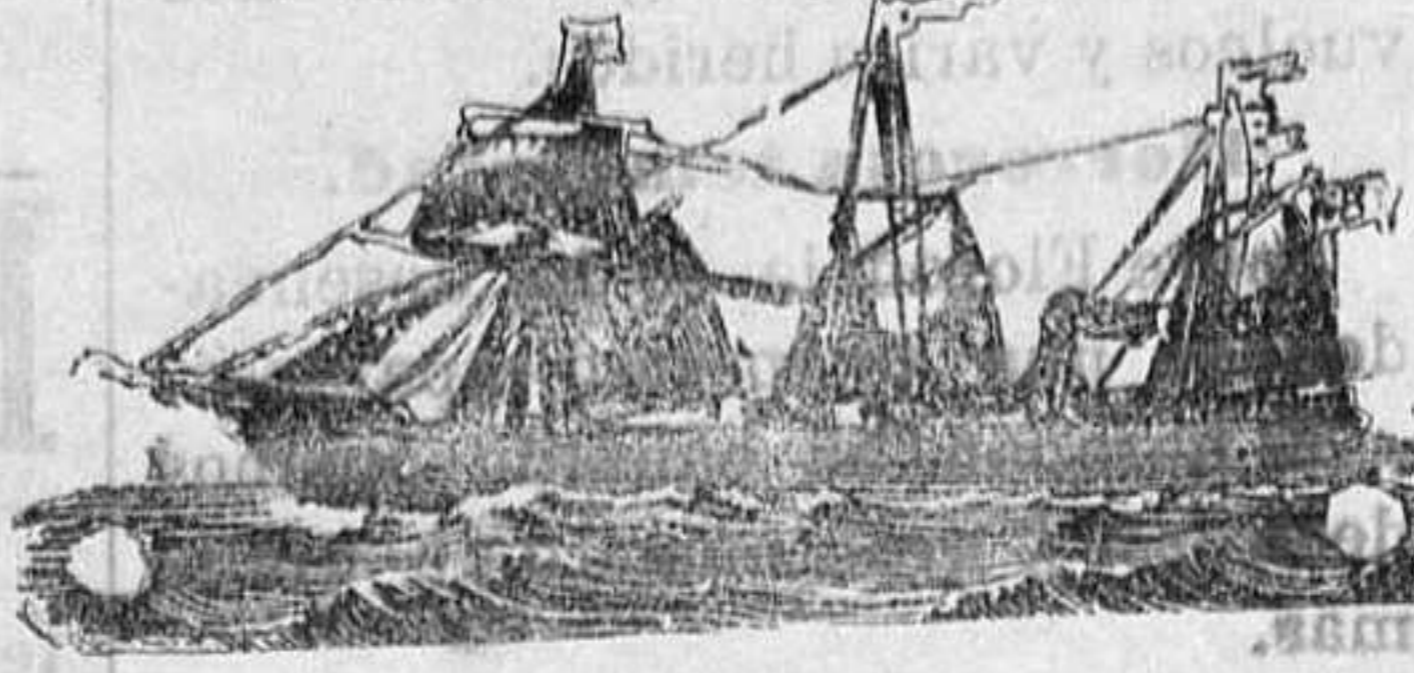

SOLUCION BENEDICTO

GUIA DE SALAMANCA

Profesiones - Industrias - Negocios.
Procuradores — BLAS SANTOS FRANCO — Azafranal, letra D.
Cornes — JACINTO NIÑO. — Últimos modelos. — Plaza Mayor.
Fotografías — VIUDA DE OLIVAN. — Doctor Riesco, núm. 29 (antes Toro)
MOTOCICLETA "PEUGEOT", POR MAGNETO, 38 KILOGS. 2 H. P.

Modelo 1909.
La única ideal, que sabe sinpedaleo todas las cuestas de carreteras. Cinco vendidos por esta casa en siete meses, las cuales se encuentran en un estado immejorable, después de haber corrido algunas de ellas, y por caminos muertos, miles de kilómetros. Regularidad absoluta, velocidad de 5 á 40 kilómetros por hora. Consumo máximo de gasolina, tres óntimos por kilómetro.
Venta exclusiva en esta región de motos y bicicletas PEUGEOT. Se vende á toda prueba una motocicleta GRIFON, en muy buen uso. Precio, 700 pesetas. — Taller de composuras, con personal idóneo y muchos años de práctica. — 30—28
Relojería óptica y bicicletas de ADOLFO WINZER. — Rúa, número 12

ESPECIALIDAD en reparaciones de sistemas Simplex, Vikita, Agostini, Económico, Martin, Allegro, La Vid y otros.
JORGE MARTIN E HIJOS
Ventiladores, Cebadoras, Turbinas, Puentes hidráulicos, Rodillos, Sopladores, Afiliados, y otros artefactos del ramo. Tractoradores para uso, Coladoras, Sicatas, etc.

Grados surtidos en segadoras para segar sembrados á corto. —
Aventadoras nuevo sistema, limpia veinte fanegas por cada hora.
Trilladoras mecánicas de gran resultado.
Norias sembradoras, y cuantos artefactos requiere la agricultura moderna.
Pedir catálogos y detalles á nuestro representante
Desiderio Vidal,
San Andrés, 28 Zamora

Compagnie generale transatlantique