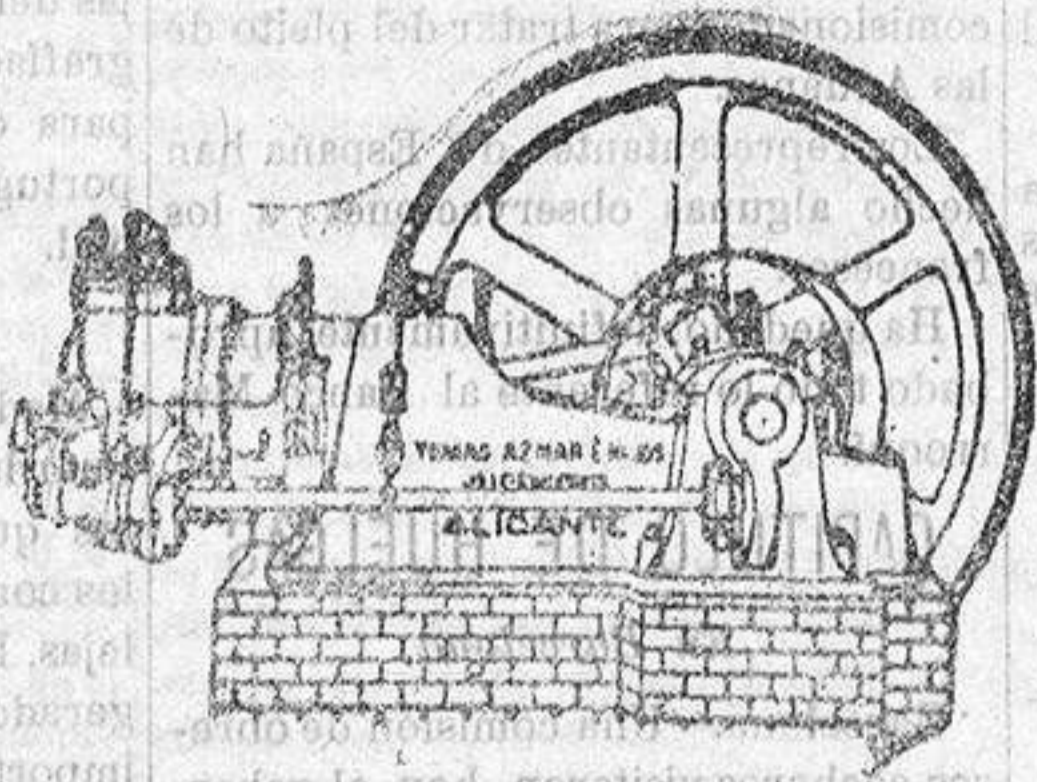

La Higiénica

AGUA VEGETAL DE ARROYO, premiada en varias Exposiciones Internacionales con medallas de oro y plata. Es el remedio para restablecer progresivamente los cabellos blancos a su primitivo color; no mancha la piel, ni la ropa es irrompible y rebobante en un instante, lo que hace que pueda usarse con la mano como si fuera la más recomendable brillantísima. De venta, en perfumerías y peluquerías.
Depósito Central: Preciados, 56, principal, Madrid.
Ojo con las imitaciones, Exijid la marca de fábrica y en el precinto que cierra la caja la firma de ARROYO.

TOMAS AZNAR E HIJOS

ALICANTE
INGENIEROS CONSTRUCTORES
GRANDES TALLERES
de fundición,
construcciones
y calderería

TALLERES
ALICANTE Y BARRIO DE DENLÓN

OFICINA CENTRAL
CASEO DEL DOCTOR GADEA

Apartado número 1
MOTORES A GAS POBRE
Gran economía.—Gran seguridad.—Construcción sencilla.
—Sin peligro de explosión.—No necesitan servicio por 24
horas.—La fuerza motriz más barata.
PIDANSE CATALOGOS Y PRESUPUESTO S

Multicopista Cyclostyle

Reproduce fielmente la escritura manual y la de la máquina de escribir. 3000 copias con un original

Pídase el Catálogo a Guillermo Trúniger & C.º : Barcelona : Balnear, 7

Representante para las provincias de Murcia y Alicante: D. Fernando Flores Rueda, Concepción, 17, Cartagena.
Agencia en Alicante, Sres. García, Marcell y Compañía.

Remigio Romero, Calle de la Princesa, núm. 15

J. Aznar Plaza de Isabel II, núm. 15

DEPOSITARIOS EN ALICANTE:

El Artífisimo
Las Turbaciones de la Circulación
Legn vds eso atentamente

Si se ve el error muy grave que ha habido de emplear el DEPURATIVO RICHELLET, cuando aparecen las manifestaciones de eritema tendiendo a la piel, debidas a una invasión de humores en la sangre.
El DEPURATIVO RICHELLET posee una acción mucho más extendida. En efecto, da maravillosos resultados en todas las afecciones del aparato circulatorio, que sea o esas afecciones debidas a las turbaciones de la circulación, o a las que se han ya enteramente que tienen más de 45 a 50 años cuando el corazón se ha hecho vigoroso, las afecciones menudas en su producción en este momento, perturbaciones de la circulación, congestiones, entorpecimientos, comezónes, sofocaciones, hinchazón de los miembros, vértigos y síncope, pesadez de cabeza, temblores, dolores de las articulaciones, jaquecas persistentes, gota, etc.) En las afecciones, todas las manifestaciones de origen arterial.
No hay que temer las manifestaciones de la edad crítica, tempranas. No asustarse tampoco de las manifestaciones de la edad crítica, que han padecido ya perturbaciones de la circulación, el uso casi constante del DEPURATIVO RICHELLET.
Un folleto, en lengua española, tratando de las enfermedades de la circulación, ha de ser remitido gratuitamente, por los depositarios, a todas las personas que lo piden.
Para obtener el folleto, gratuitamente, por folleto, basta dirigirse a:
L. RICHELLET, 13, rue Gambetta, en París (Francia)