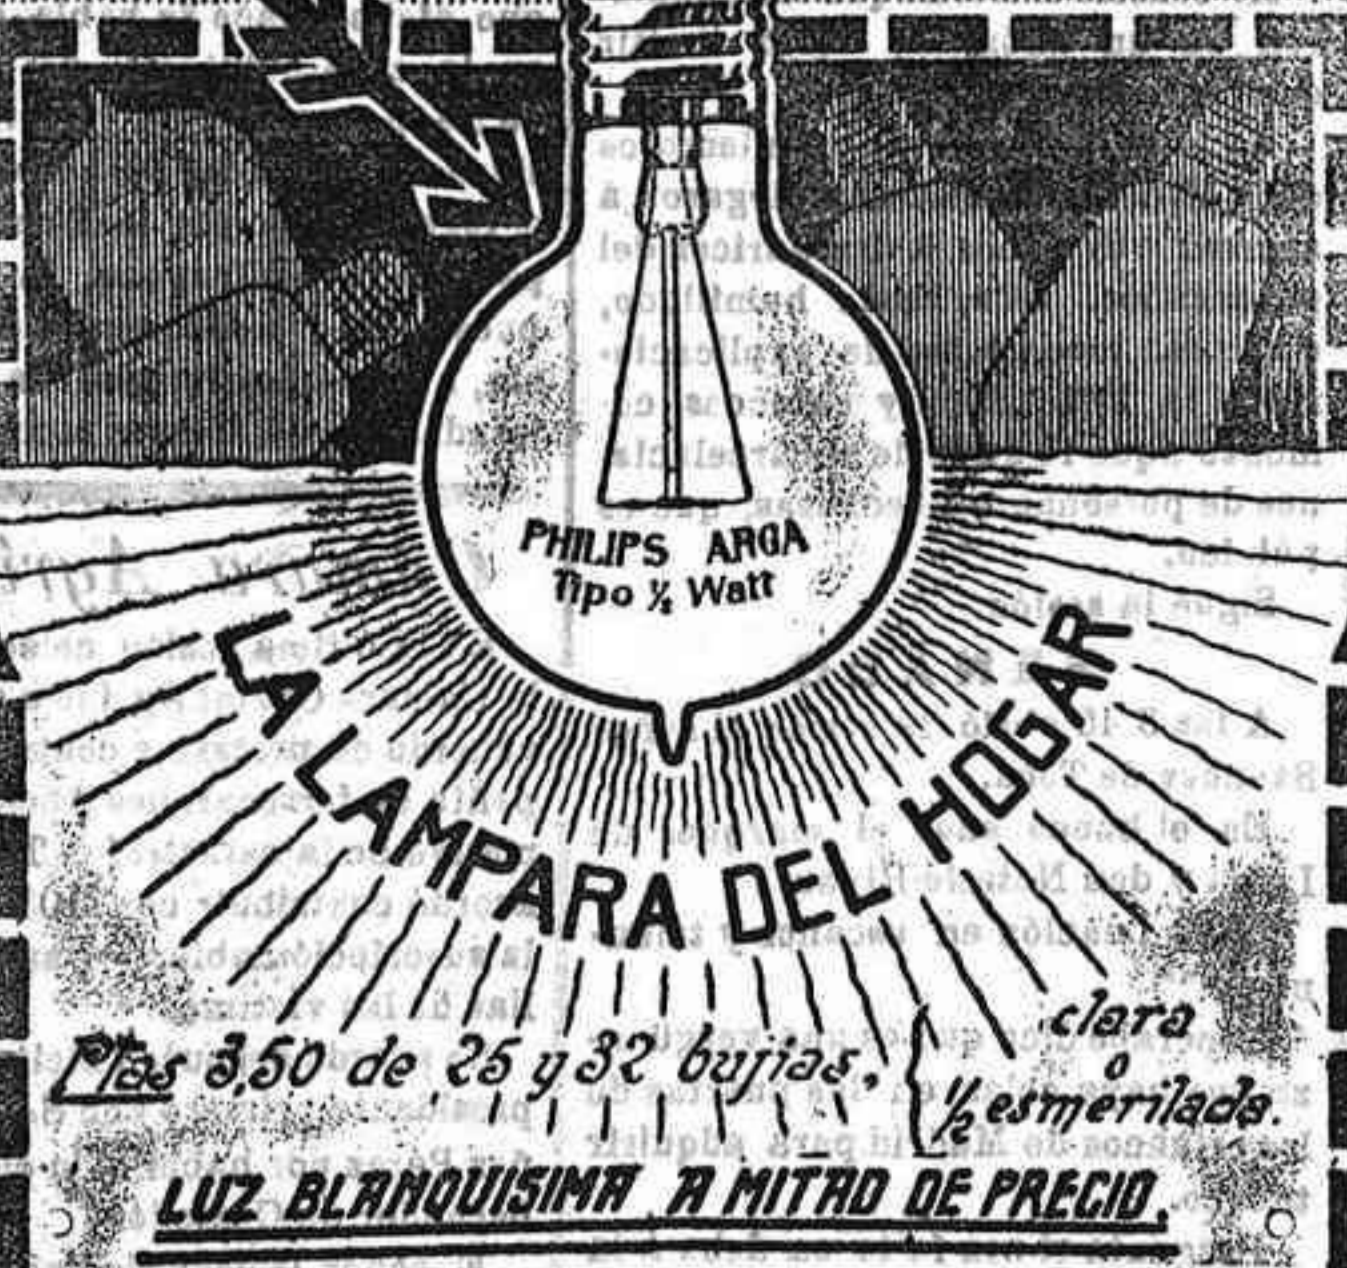

PHILIPS-ARGA

LA LAMPARA DEL HOGAR

Las 3,50 de 25 y 32 bujías. clara 1/2 esmerilada.

LUZ BLANQUISIMA A MITAD DE PRECIO.

Todas las lámparas de filamento gastan un 50 por 100 más mientras que su luz es aprovechada un 50 por 100 menos, por lo que ya no le corrientes a V. La moderna **ARGA** le sale a V. gratis por su menor consumo.

De venta en todos los buenos establecimientos y centrales eléctricas.

Al por mayor: ADOLFO HIELSCHER, Almacén de material y maquinaria eléctrica.

CALLE MARQUÉS DE CUBAS, NUMERO 10.—MADRID

"La Maestrella"

Sociedad Anónima de Seguros

REPOSICION SOCIAL: MADRID, SEVILLA Y BILBAO.

Capital desembolsado: Siete millones de pesetas.

Seguros de Incendio — Seguros marítimos
Seguros sobre la vida — Seguros de accidentes por incendios

Reserva: Banco de España — Banco de Vizcaya
Banco de Seguros — Banco de San Fernando

La **MAESTRELLA** tiene todo el depósito que merece la luz
por su gran solvencia de Siete millones y cincuenta mil pesetas.

El Sr. Antonio Courrette: Gerente, Plaza del Arco, 8. Cédulas.

Representante en todos los capitales y plazas importantes de España.

Accidentes del Trabajo

Por el seguro de accidentes del trabajo se garantiza a los trabajadores la indemnización por los accidentes que sufran en el trabajo o en el camino de ida y vuelta al trabajo.

El seguro de accidentes del trabajo se garantiza a los trabajadores la indemnización por los accidentes que sufran en el trabajo o en el camino de ida y vuelta al trabajo.

Esquelas mortuorias

Para la publicación en el número del día, recibiendo en la imprenta de este periódico hasta cuatro de la tarde, si hubieran de publicarse primera plana y hasta las seis de la tarde, para segunda y tercera.

Tarifa de esquelas mortuorias:

Al ancho de una columna: En primera plana, primera columna, 50 pesetas. En cualquiera otra columna, 40. En segunda plana, 25. En tercera, 15.

Al ancho de dos columnas: En primera plana, las dos primeras columnas, 100 pesetas. En cualquiera de las siguientes, 80 pesetas. En segunda, 50. En tercera, 15.

Al ancho de tres columnas: En primera plana, en las tres primeras columnas, 150 pesetas. En las siguientes, 100. En segunda plana, 50. En tercera, 15.

Al ancho de media plana o plana entera, precios convencionales para la familia de los suscritores, al 50 por 100 de estos precios.

Reservados los derechos de los señores suscritores por los que se cobrará a la suscripción, en tercera plana, cinco pesetas.

Reservados los derechos de los señores suscritores por los que se cobrará a la suscripción, en tercera plana, cinco pesetas.

Con avisos de malicia un el periódico (quienquiera) no responderá a los señores suscritores una peseta para los que suscribieran, con el consentimiento de los señores suscritores.