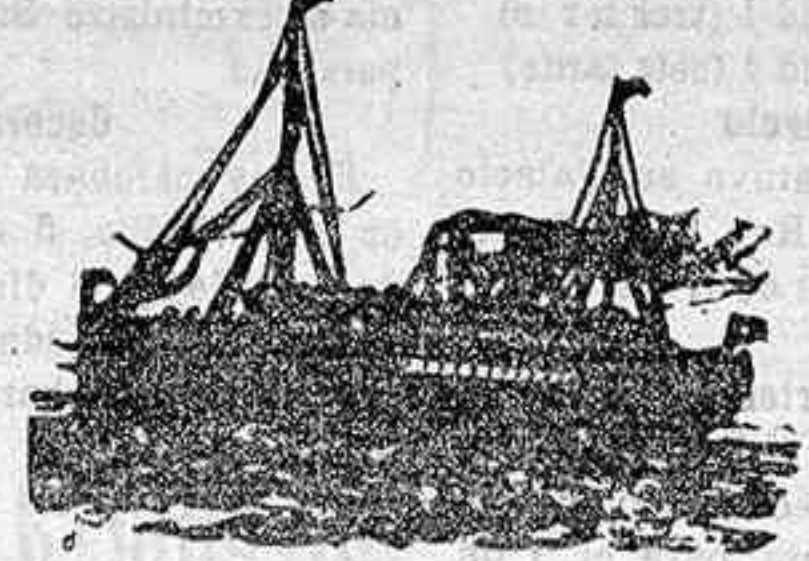

Para Santos y Buenos Aires

Saldrá el día 14 de Noviembre de 1915, el magnífico paquete,

GARIBALDI

Trato inmejorable, alumbrado eléctrico, pan y carne fresca y vino todo el viaje, comida abundantísima. Médico, medicinas y enfermería gratis. — Telégrafo Marconi para comunicarse desde alta mar con otros vapores y con la tierra. — Puede reservarse la cabina con anticipación dirigiéndose por carta ó telegrama, que se contestará en el mismo día de su recibo.

Para más informes, acúdase a
JUAN CARRARA E HIJOS, Agentes, calle Real. — GIBALTAR

Nerviosos! Cigarrillos carminativos

Eficaces para combatir las afecciones de la Boca, Garganta, Pecho y enfermedades nerviosas. Elaborados estos Cigarrillos con Melisa, Torpino, Esencia de Pino Marítimo, Mentol, Guayacol y hoja de coca, sus maravillosos efectos se observan desde el primer cigarro.

Pueden fumarse cuantos se quieran, por ser completamente inofensivos. Paquete, 50 céntimos.

Depositarío en Córdoba: Dr. Martín, Gondomar, 2, Farmacia

No más purgas

Supositorios "VICTORIA" á la glicerina solidificada

Los SUPOSITORIOS «VICTORIA» constituyen el medio más práctico y eficaz para combatir y desterrar enfermedades tan molestas como el estreñimiento.

Sus ventajas son las siguientes: 1.ª Introduceción fácil. 2.ª Contacto perisívico con las paredes intestinales. 3.ª Derretimiento completo. 4.ª Acción isomótica y desengorrosa y estimulación de la contractilidad del intestino, produciendo rápidamente la evacuación. 5.ª La tolerancia perfecta del intestino, para los SUPOSITORIOS «VICTORIA». Caja para niños, 1 peseta; adultos, 1,50.

DEPOSITARIO EN CÓRDOBA: DR. MARTÍN, GONDOMAR NÚM. 2

"La Estrella"

Sociedad Anónima de Seguros
DOMICILIO SOCIAL: MADRID, ESPOZ Y MINA, 6
Capital desembolsado: 5.000.000 de pesetas

Seguros de incendios — Seguros marítimos
Seguros sobre la vida — Seguros de paquetes por ferrocarril

Banqueros: Banco de Gijón — Banco de Oviedo
Banco Hispano-Americano — Banco Español del Río de la Plata

«LA ESTRELLA» tiene hecho el depósito que previene la Ley
Sub-director en las provincias de Córdoba y Granada:
D. Antonio Corroto; OFICINAS, ALFAROS 28 Y 30. CÓRDOBA
Representantes en todas las capitales y pueblos importantes de España.

Accidentes del Trabajo

«LA ESTRELLA» TRABAJA ESTE RAMO A PRIMAS MUY BAJAS Y RESPONDIENDO DEL RIESGO DE HERNIAS

Delegado en las provincias de Córdoba y Granada:
D. Antonio Corroto; OFICINAS, ALFAROS 28 Y 30. CÓRDOBA

Rumáticos?

Bálsamo Victoria

Si queréis ver desaparecer vuestros dolores usad el
Bálsamo Victoria
que á base de Mesotan, Mentol, Alesnior, Coesina y Salicilato á Metilo, elabora la FARMACIA CENTRAL DE LA VICTORIA.

Basta dar una ligera fricción sobre la parte dolorida y recubrirla con una balleta ó franela para conseguir el efecto inmediato.

Precio 3 pesetas. — Depositarío en Córdoba: Dr. Martín, Gondomar, 2, Farmacia

Fernando Guijo
Dentista
Gondomar sin núm. (donde está la Fotografía)

EL DEFENSOR DE CÓRDOBA