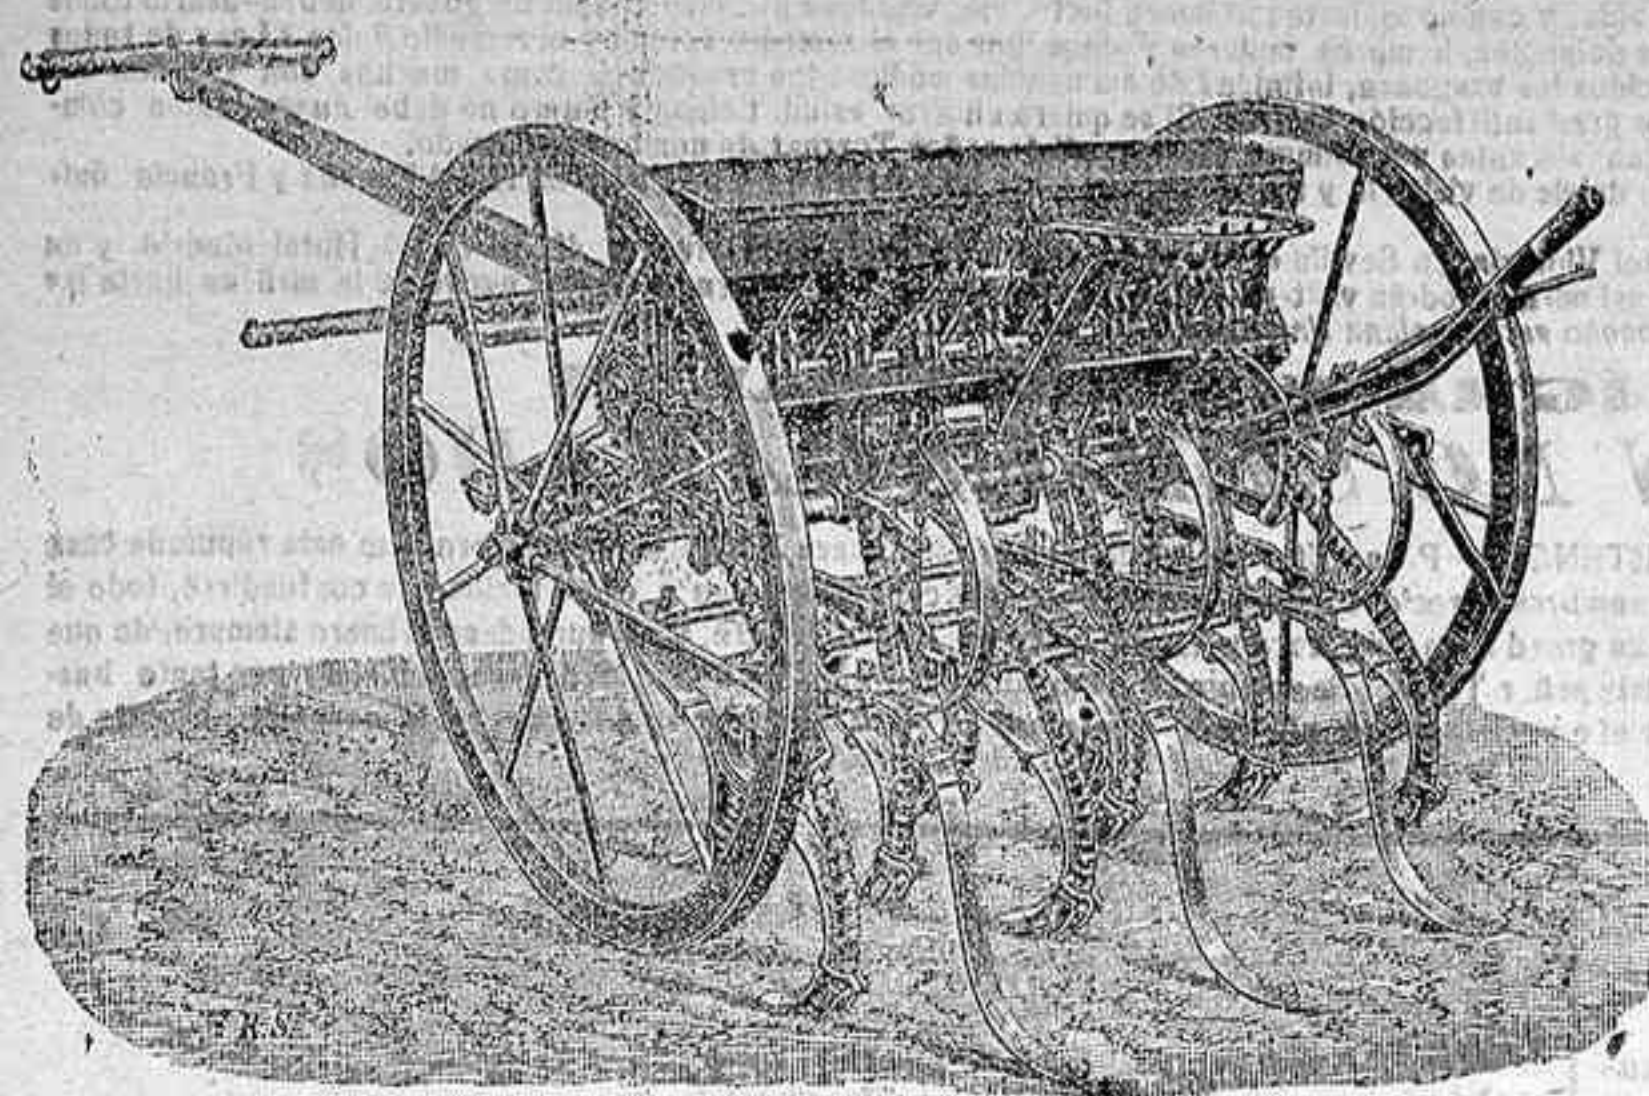

Sembradora RUD-SACK San Bernardo

Especial para sembrar garbanzos en líneas paralelas separadas á voluntad
Siembra también á voleo ó en línea habas y besa, trigo y cebada.

Es la que mejor distribuye y la que laborea más enérgicamente.

La prefieren todos los labradores por ser la que mejor trabaja y la de más sólida construcción.

Su costo queda amortizado rápidamente por la simiente economizada.

FELIX SCHLAYER

Sucesor de Alberto Alhos y Cia.

La casa más antigua y acreditada.—Sucursal de Córdoba: Conde del Robledo, 1

Agavilladoras, atadoras, guadafiadoras y rastrillos KRUPP.—Trilladoras TRIUNFO CHICA Y GRANDE y modelo corriente, fabricación LANZ, de 4, 4 1/2 y 5 pies.—Trillos TORPEDO.—Motoarados WD de 30 y 80 HP.—Tractor tanque WD-ORUGA de 20 HP.—Tractores americanos RUMELY OILPULL de 12-20 y 16-30 HP.—Arados brabanos belgas VICTORIA.—Arados, y gradas RUD-SACK.—Trituradores TIGRE y RICHMOND.—Distribuidoras de abonos WESTFALIA.—Seleccionadoras de grano CLERT.—Cultivadores, gradas de muelle y toda clase de aparatos relacionados con la agricultura ó industrias derivadas.

HILO SISAL PARA SEGADORAS ATADORAS.—Completo surtido de piezas de recambio para todas las máquinas vendidas por esta casa.

Para los grandes Labradores

Una espiadora atadora

Mc. CORMICK

11'60 metros de ancho de corte!

Segar 12 á 15 fanegas de tierra al día

¡Enorme economía!

GARTEIZ, H. NOS YERMO Y Cia.

INGENIEROS

Paseo de la Victoria, 8.—CÓRDOBA

Libros, Medallas, Rosarios

ESTAMPAS RELIGIOSAS y otros muchos artículos pueden adquirirse en Buenos con el costo de precio, aprovechando la gran prima de la peseta sobre el franco. La Casa Catalán Hermanos, Librerías 2, RUE JEAN BOLOGNE (VILLA FODOR)—PARIS (16)

CATALAN HERMANOS, Librerías

capéis las obras y demás artículos que se le pidan, cobrándolos en franco. Entre las primeras recomendamos especialmente á los lectores, las siguientes: CURBAIN: Santa de las Criaturas de María, una Excelesis, en Gallo. 220'00 franco

D'AUTERIVE: La Suiza del Predicador, para todo el transcurso del Año Cristiano, con innumerables notas y piasas que permiten variar hasta lo infinito la enseñanza del papito. 134 00 ; 8 40 ;

“La Estrella”

Sociedad Anónima de Seguros DOMICILIO SOCIAL: MADRID, ALCALÁ, 49

Capital desembolsado 5.000.000 de pesetas

Seguros de vida.—Seguros sobre la vida.—Seguros marítimos.—Seguros de pólizas por incendio.—Seguros de accidentes del trabajo.

Seguros: Banca de Ginebra.—Banca de Urubid.—Banca Hispano-Americana.—Banca Republicana del Rio de la Plata.

La Estrella: Banco hecho el depósito que previene la Ley.

Sub-Director en las provincias de Córdoba y Granada, DON ANTONIO

OSBERTO.—Oficina, Plaza del Angel, núm. 8 (San Hipólito) Córdoba. Representados en todas las capitales y pueblos importantes de España.

Accidentes del Trabajo

La Estrella: trabaja en rates á primas muy reducidas y suspendiendo del riesgo de heridas.