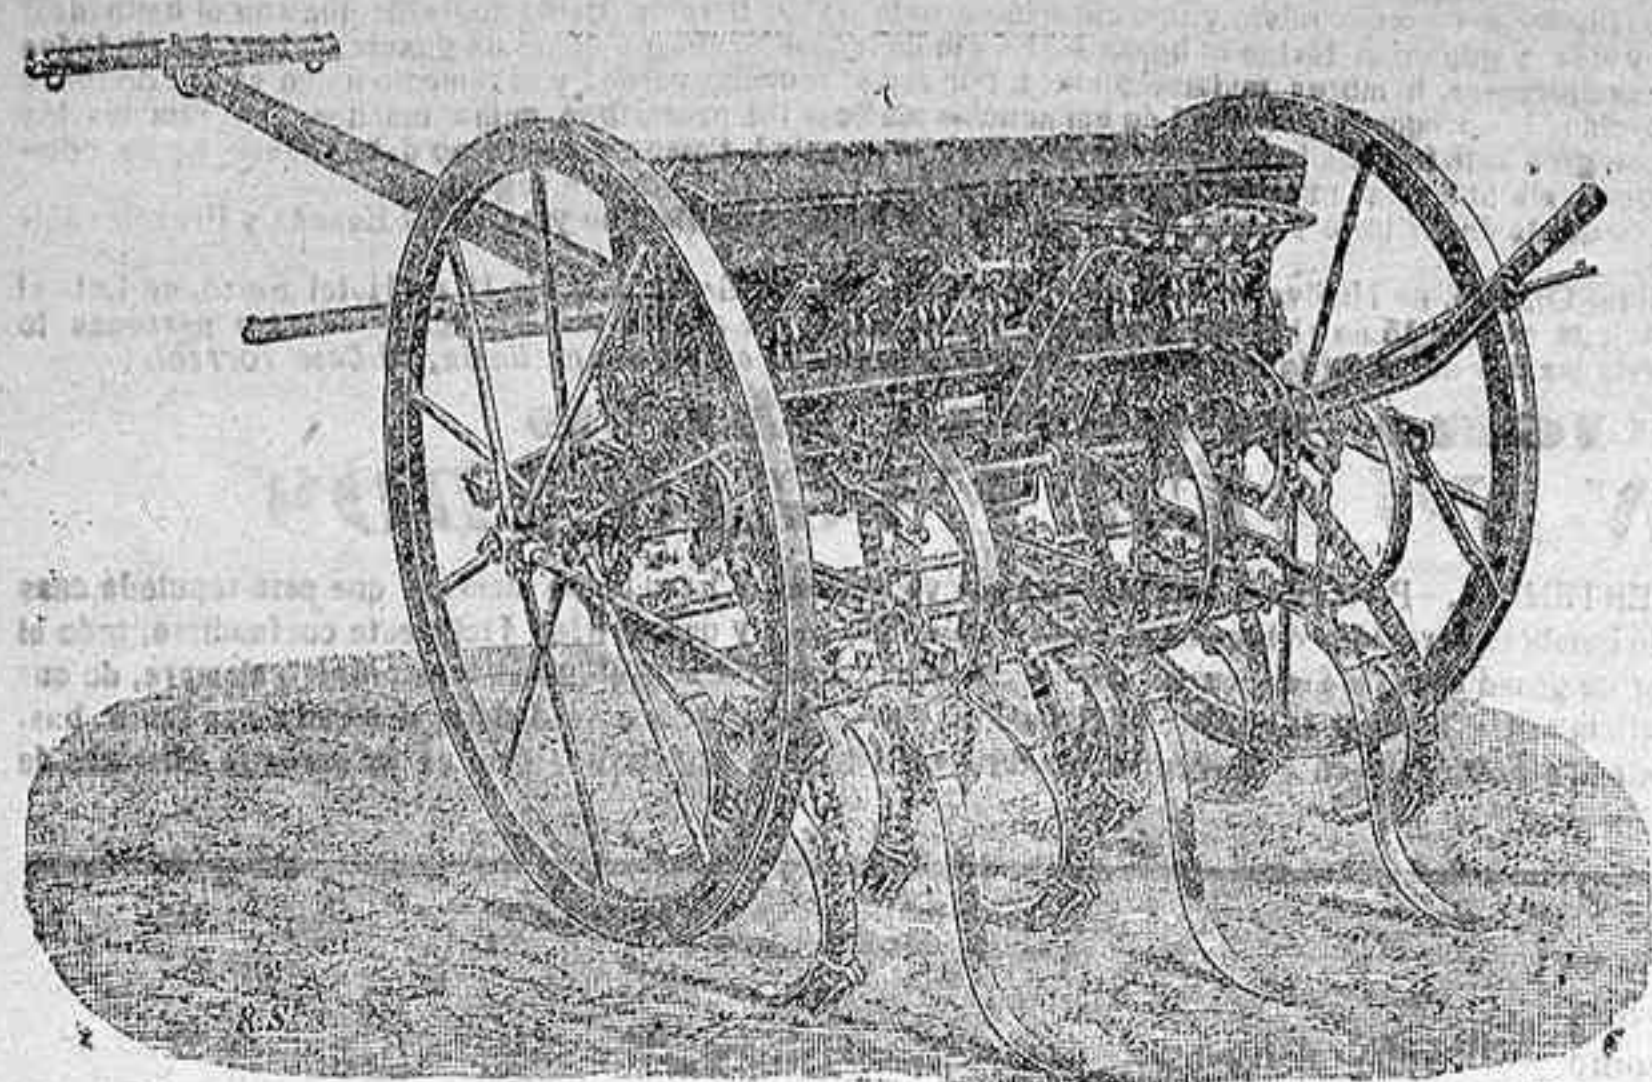

# Sembradora RUD-SACK San Bernardo

Especial para sembrar garbanzos en líneas paralelas separadas á voluntad Siembra también á voleo ó en línea habas y besa, trigo y cebada.

Es la que mejor distribuye y la que laborea más enérgicamente.

La prefieren todos los labradores por ser la que mejor trabaja y la de más sólida construcción.

Su costo queda amortizado rápidamente por la semente economizada.

## FELIX SCHLAYER

Sucesor de Alberto Albes y Cia.

La casa más antigua y acreditada.-Sucursal de Córdoba: Conde del Robledo, 1

Agavilladoras, atadoras, guañadoras y rastrillos KRUPP.-Trilladoras TRIUNFO CHICA Y GRANDE y modelo corriente, fabricación LANZ, de 4, 4 1/2 y 5 pies.-Trillos TORPEDO.-Motoarados WD de 30 y 80 HP.-Tractor tanque WD-ORUGA de 20 HP.-Tractores americanos RUMELY OILPULL de 12-20 y 16-30 HP.-Arados brabanes belgas VICTORIA.-Arados, y gradas RUD-SACK.-Trituradores TIGRE y RICHMOND.-Distribuidoras de abonos WESTFALIA.-Selecionadoras de grano CLERT.-Cultivadores, gradas de muelle y toda clase de aparatos relacionados con la agricultura é industrias derivadas.