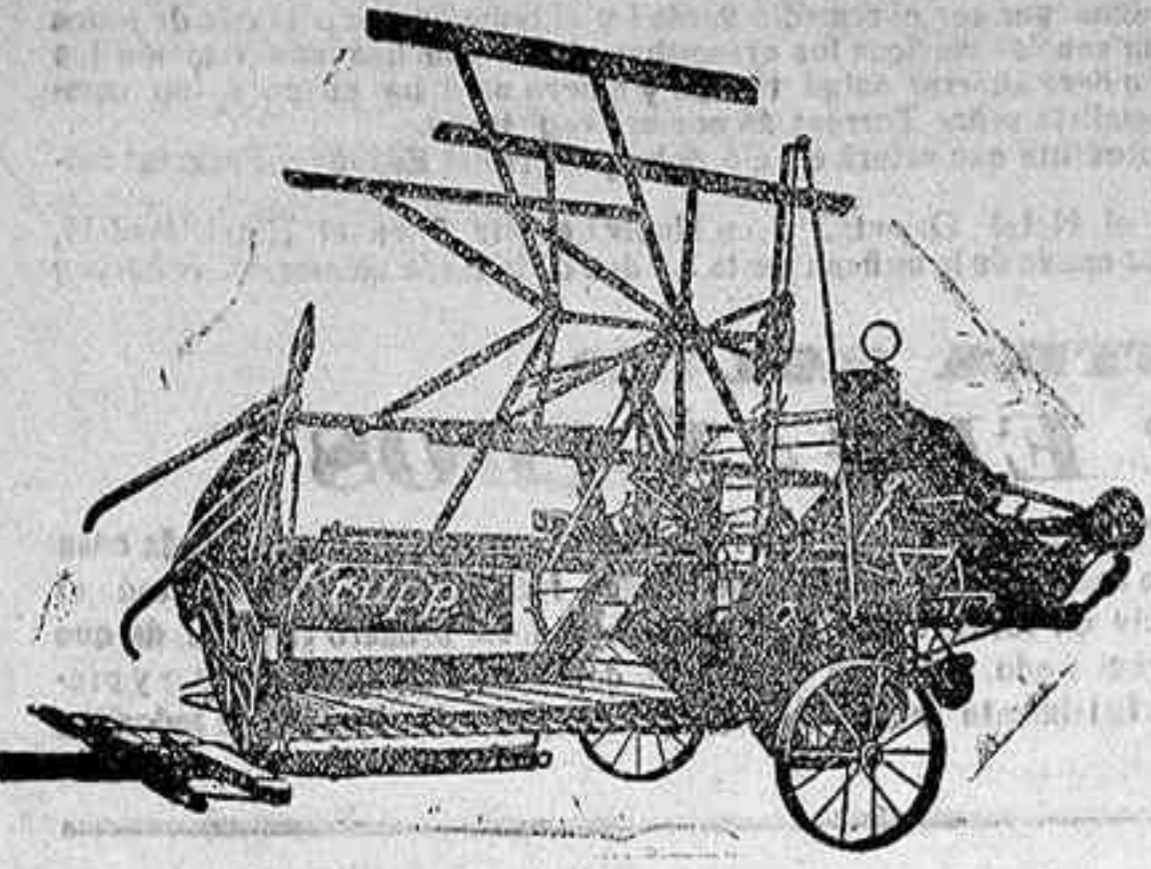

Segadoras atadoras KRUPP

Son las más sencillas, más perfectas y más sólidas
De acreditadísima fabricación alemana, es su marca
la mejor garantía

La bondad de las atadoras KRUPP es hermana
del crédito de la casa que las vende

Tiene tres empaquetadores; más ancha
la plataforma del atador y lleva engrasadores de
grasa consistente

FELIX SCHLAYER

Sucessor de Alberto Alcoc y Cia.

La casa más antigua y acreditada.—Sucursal de Córdoba: Conde del Robledo, 1

Agavilladoras, guañadoras y rastrillos KRUPP.—Trilladoras TRIUNFO CHICA Y GRANDE y modelo corriente, fabricación LANZ, de 4, 4 1/2 y 5 pies.—Trillos TORPEDO.—Motoarados WD de 30 y 80 HP.—Tractor tanque WD-ORUGA de 20 HP.—Tractores americanos RUMELY OILPULL de 12-20 y 16-30 HP.—Arados brabanes belgas VICTORIA—Arados, gradas y sembradoras RUD-SACK.—Trituradores TIGRE y RICHMOND.—Distribuidoras de abonos WESTFALIA.—Seleccionadoras de grano CLERT.—Cultivadores, gradas de muelle y toda clase de aparatos relacionados con la agricultura e industrias derivadas.