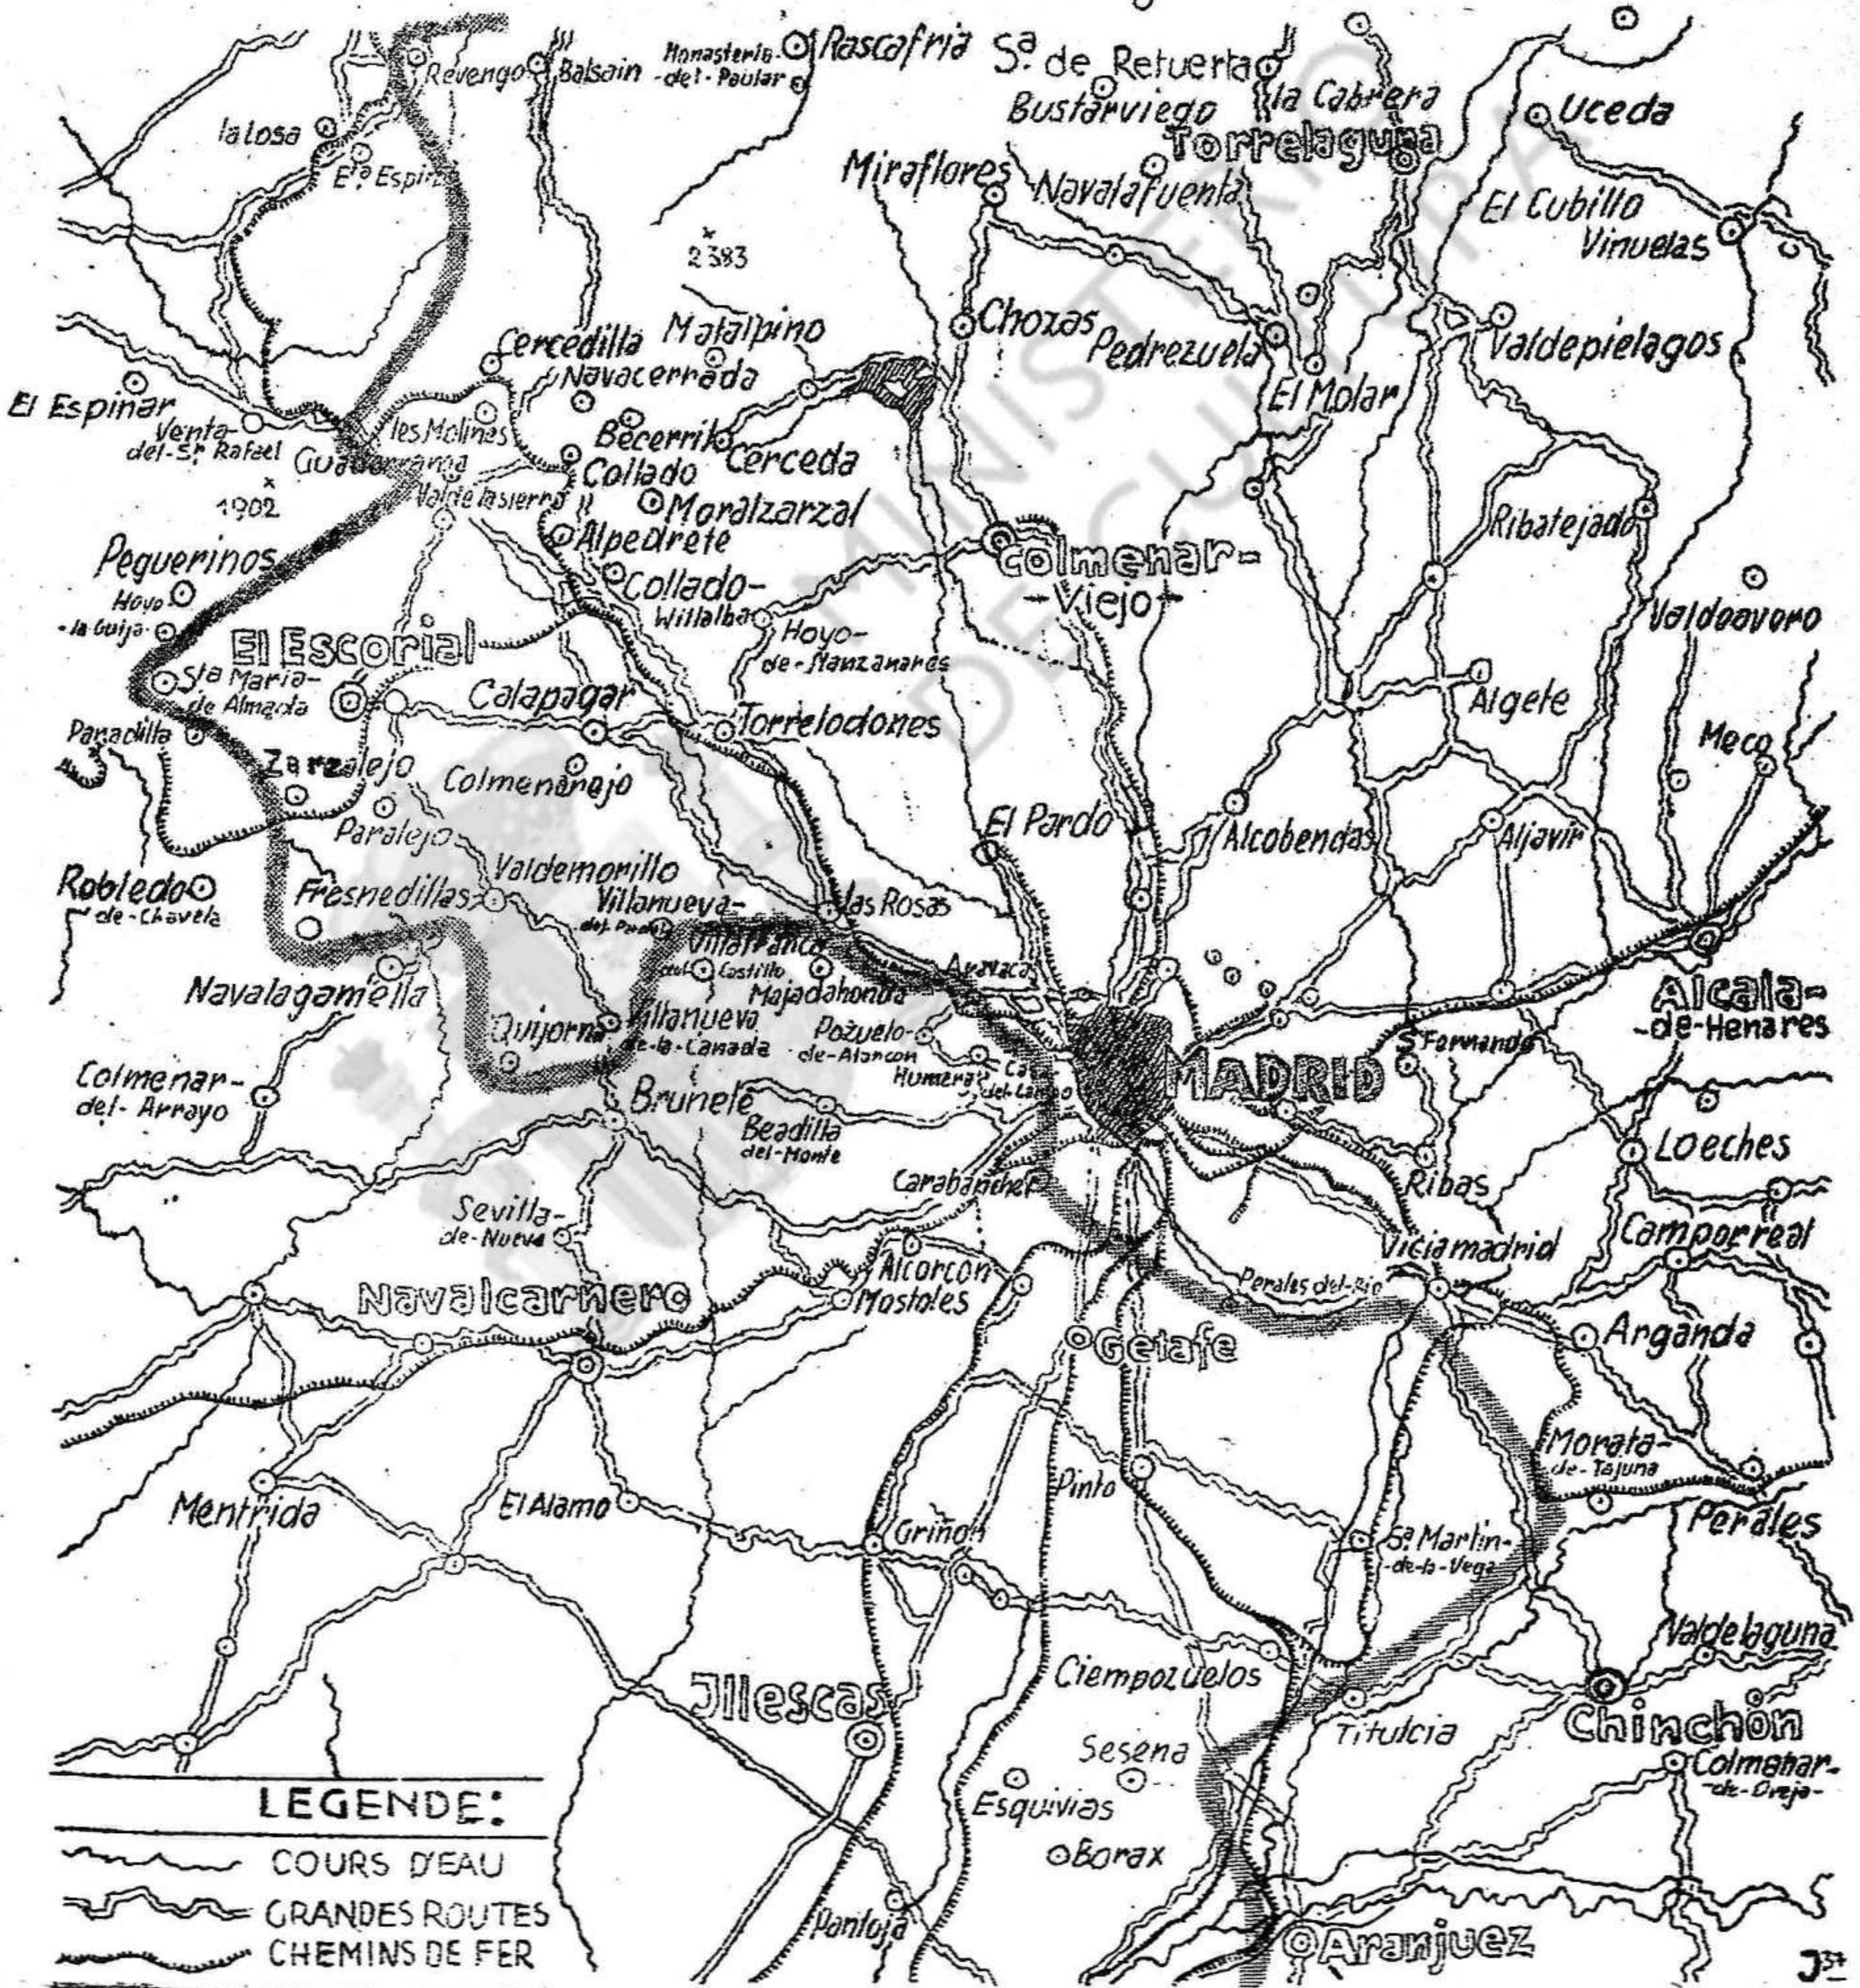

AGENCE ESPAGNE

INFORMATIONS TÉLÉGRAPHIQUES ET TÉLÉPHONIQUES
DE DERNIÈRE HEURE

11, Rue du 4-Septembre, Paris (2^e)

Téléphone : RICHELIEU 79-10 (4 lignes groupées)

Adresse Télégraphique : ESPAGNEAGENCE

QUOTIDIEN

FRONT DU CENTRE MADRID

ECHELLE: 1.500 000^{me}

0 10 20 30 Km

LEGENDE:

- COURS D'EAU
- GRANDES ROUTES
- CHEMINS DE FER

FRONT DE COMBAT - (23 / XI / 1937)

J⁵