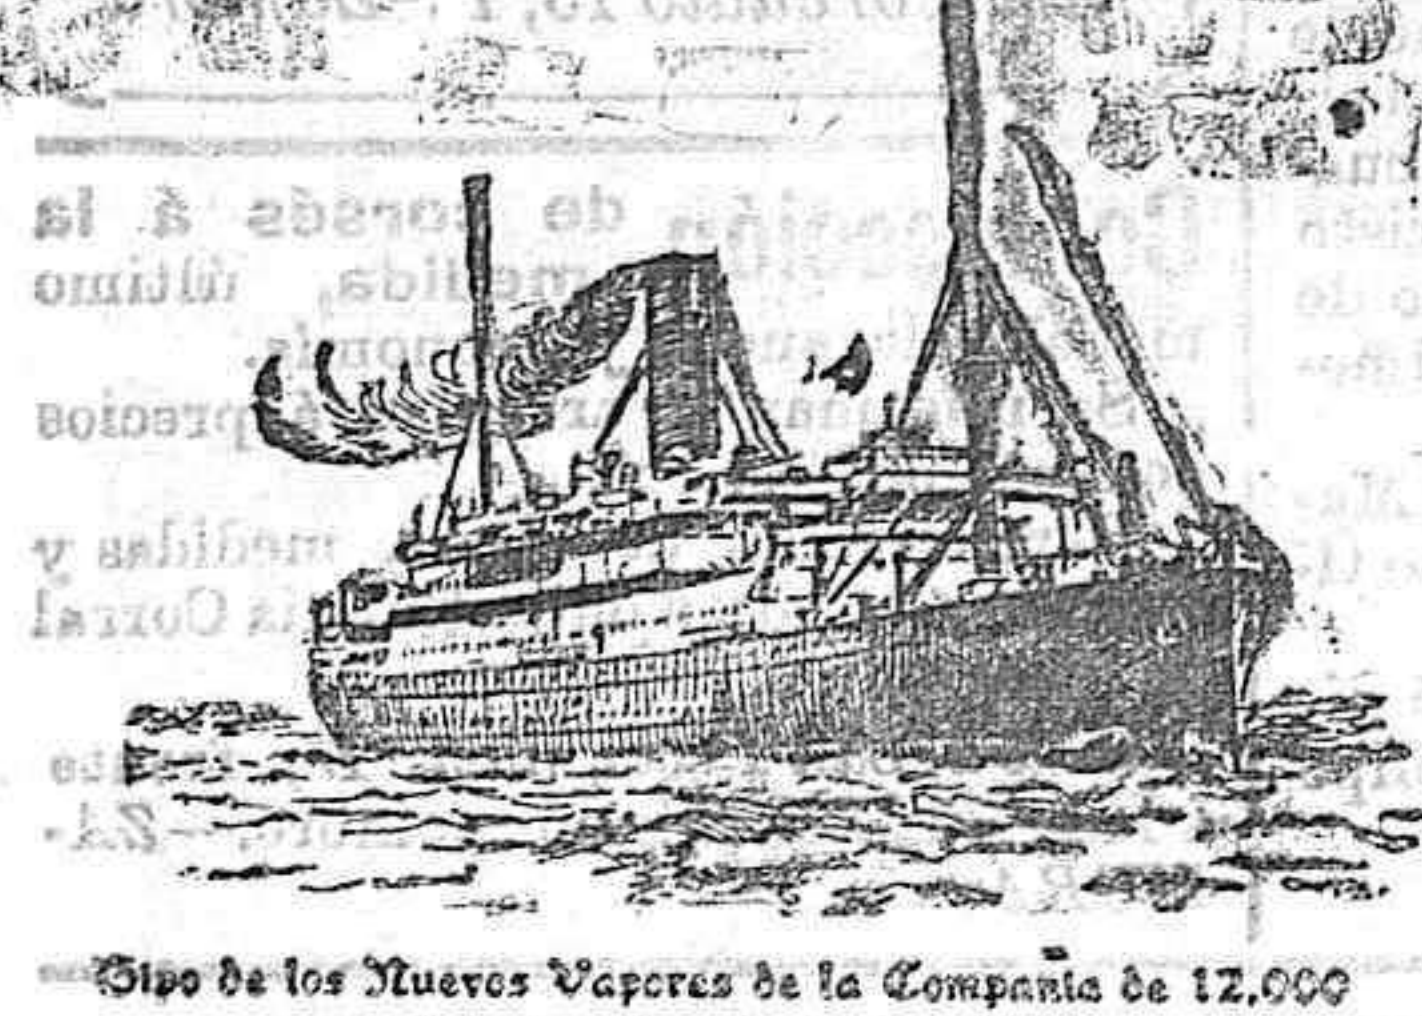

R.M.S.P. CIA. MALAREAL INGLESA

Vapores Correos. SERVICIO RAPIDO AL RIO DE LA PLATA

Clase de los Nuevos Vapores de la Compañía de 12.000 toneladas. Marcha de 13 Millas.

LINEA DEL BRASIL Y RIO DE LA PLATA VAPORES DE T.D.A.

JAREÑO Y COMPAÑIA

MENDEZ ALVARO, 80, MADRID, TELEFONO 2.286 GRANDES TALLERES DE CONSTRUCCIONES METALICAS Y FUNDICION DE HIERRO ARMADURAS, vigas compuestas, puentes, postes para conducciones eléctricas y toda clase de entramados metálicos...