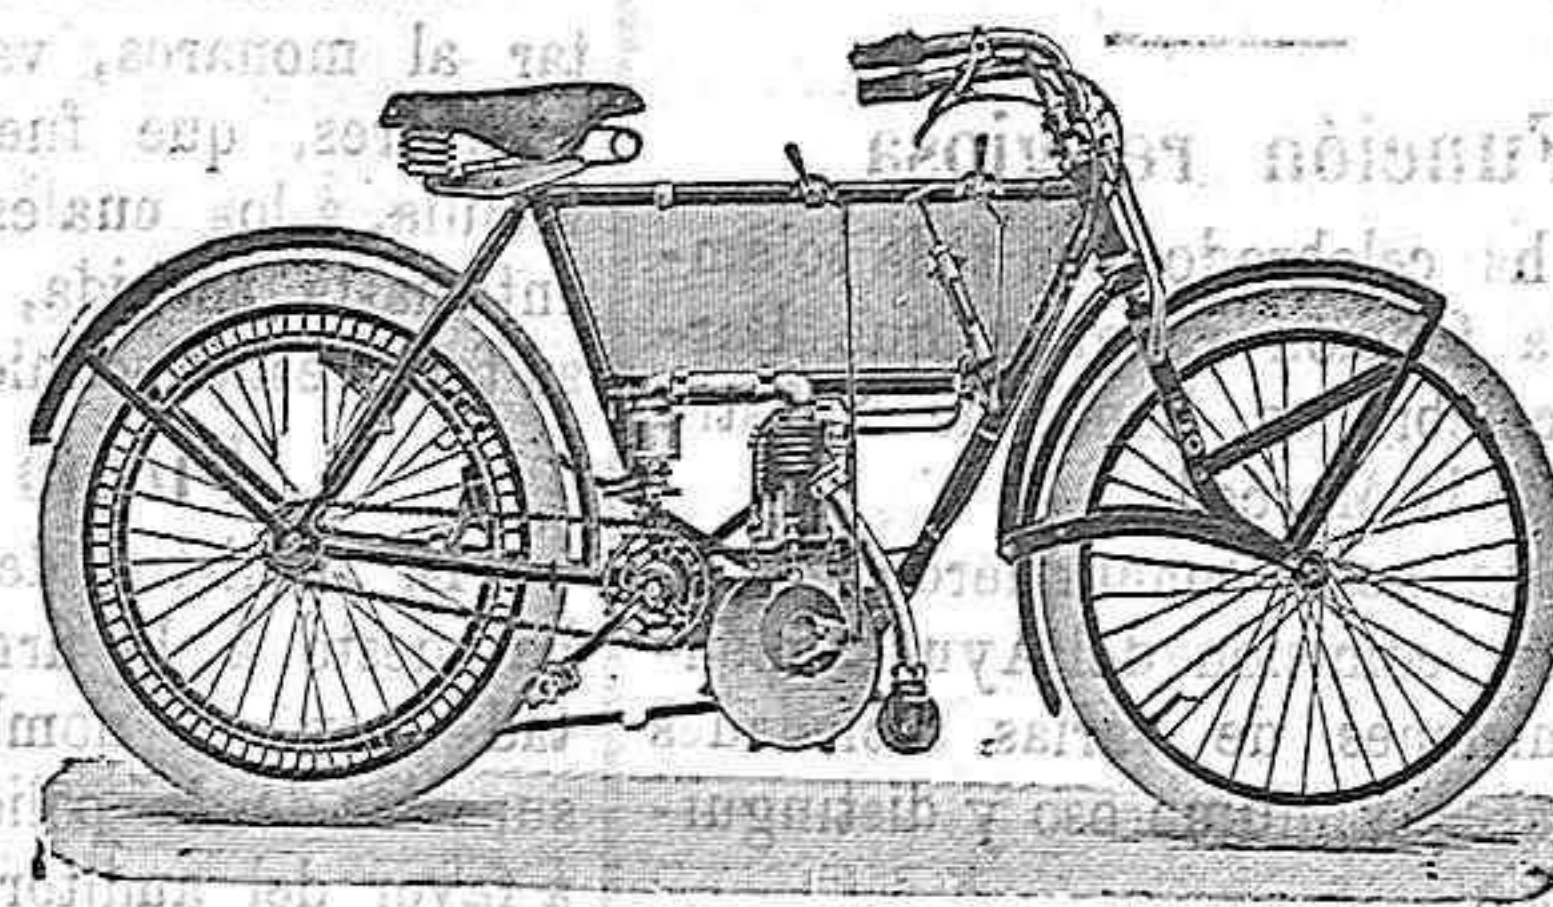

Sucursal: Corrida, 68 GIJÓN

Central en Palencia: Calle Mayor principal, 244 al 254

EXPORTACION A TODA ESPAÑA  
Esta casa tiene la exclusiva de las marcas más acreditadas. Especialidad en la marca LION PEUGEOT, vencedora en el mundo entero.  
Voitures Lion Peugeot 1910, 2 cilindros, 12 caballos, doble faeton, entradas laterales, 4 plazas, carrusería lujo 6.400 francos, vencedores en cuantas carreras han tomado parte. El más barato, sólido, sencillo y económico.  
Pueden encargar todas las marcas que deseen, que se sirven á precios sin competencia.  
Garage central: Mayor pral., 244 al 254, PALENCIA  
Garage sucursal: Corrida, 68, GIJÓN