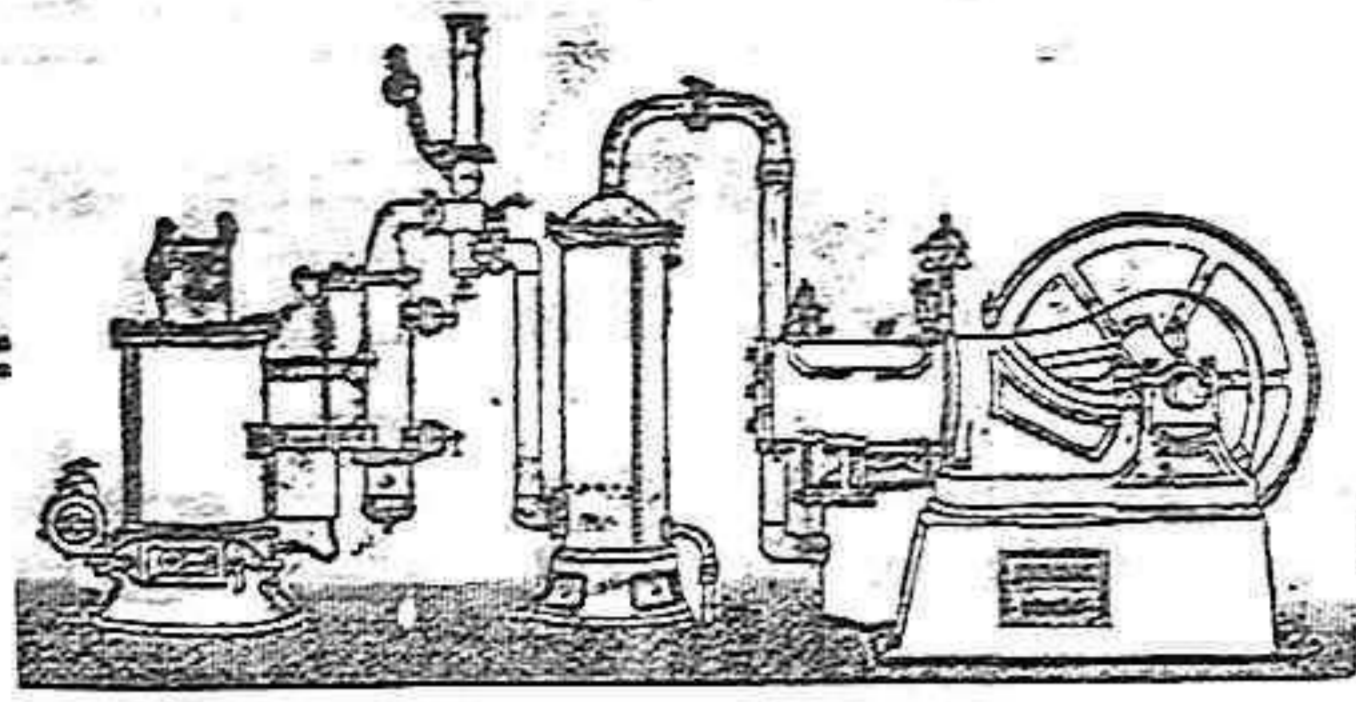

Alambre Belga
SUPERIOR PARA PARRALES
 PRECIOS ECONÓMICOS
 C. Bahlsen, Navarro Rodrigo, 11.

Nuevo Motor Benz á gas pobre

desde 4 á 150 caballos.—Aplicable á todas las industrias.

Consumo por caballo-hora: 1 á 3 cént.