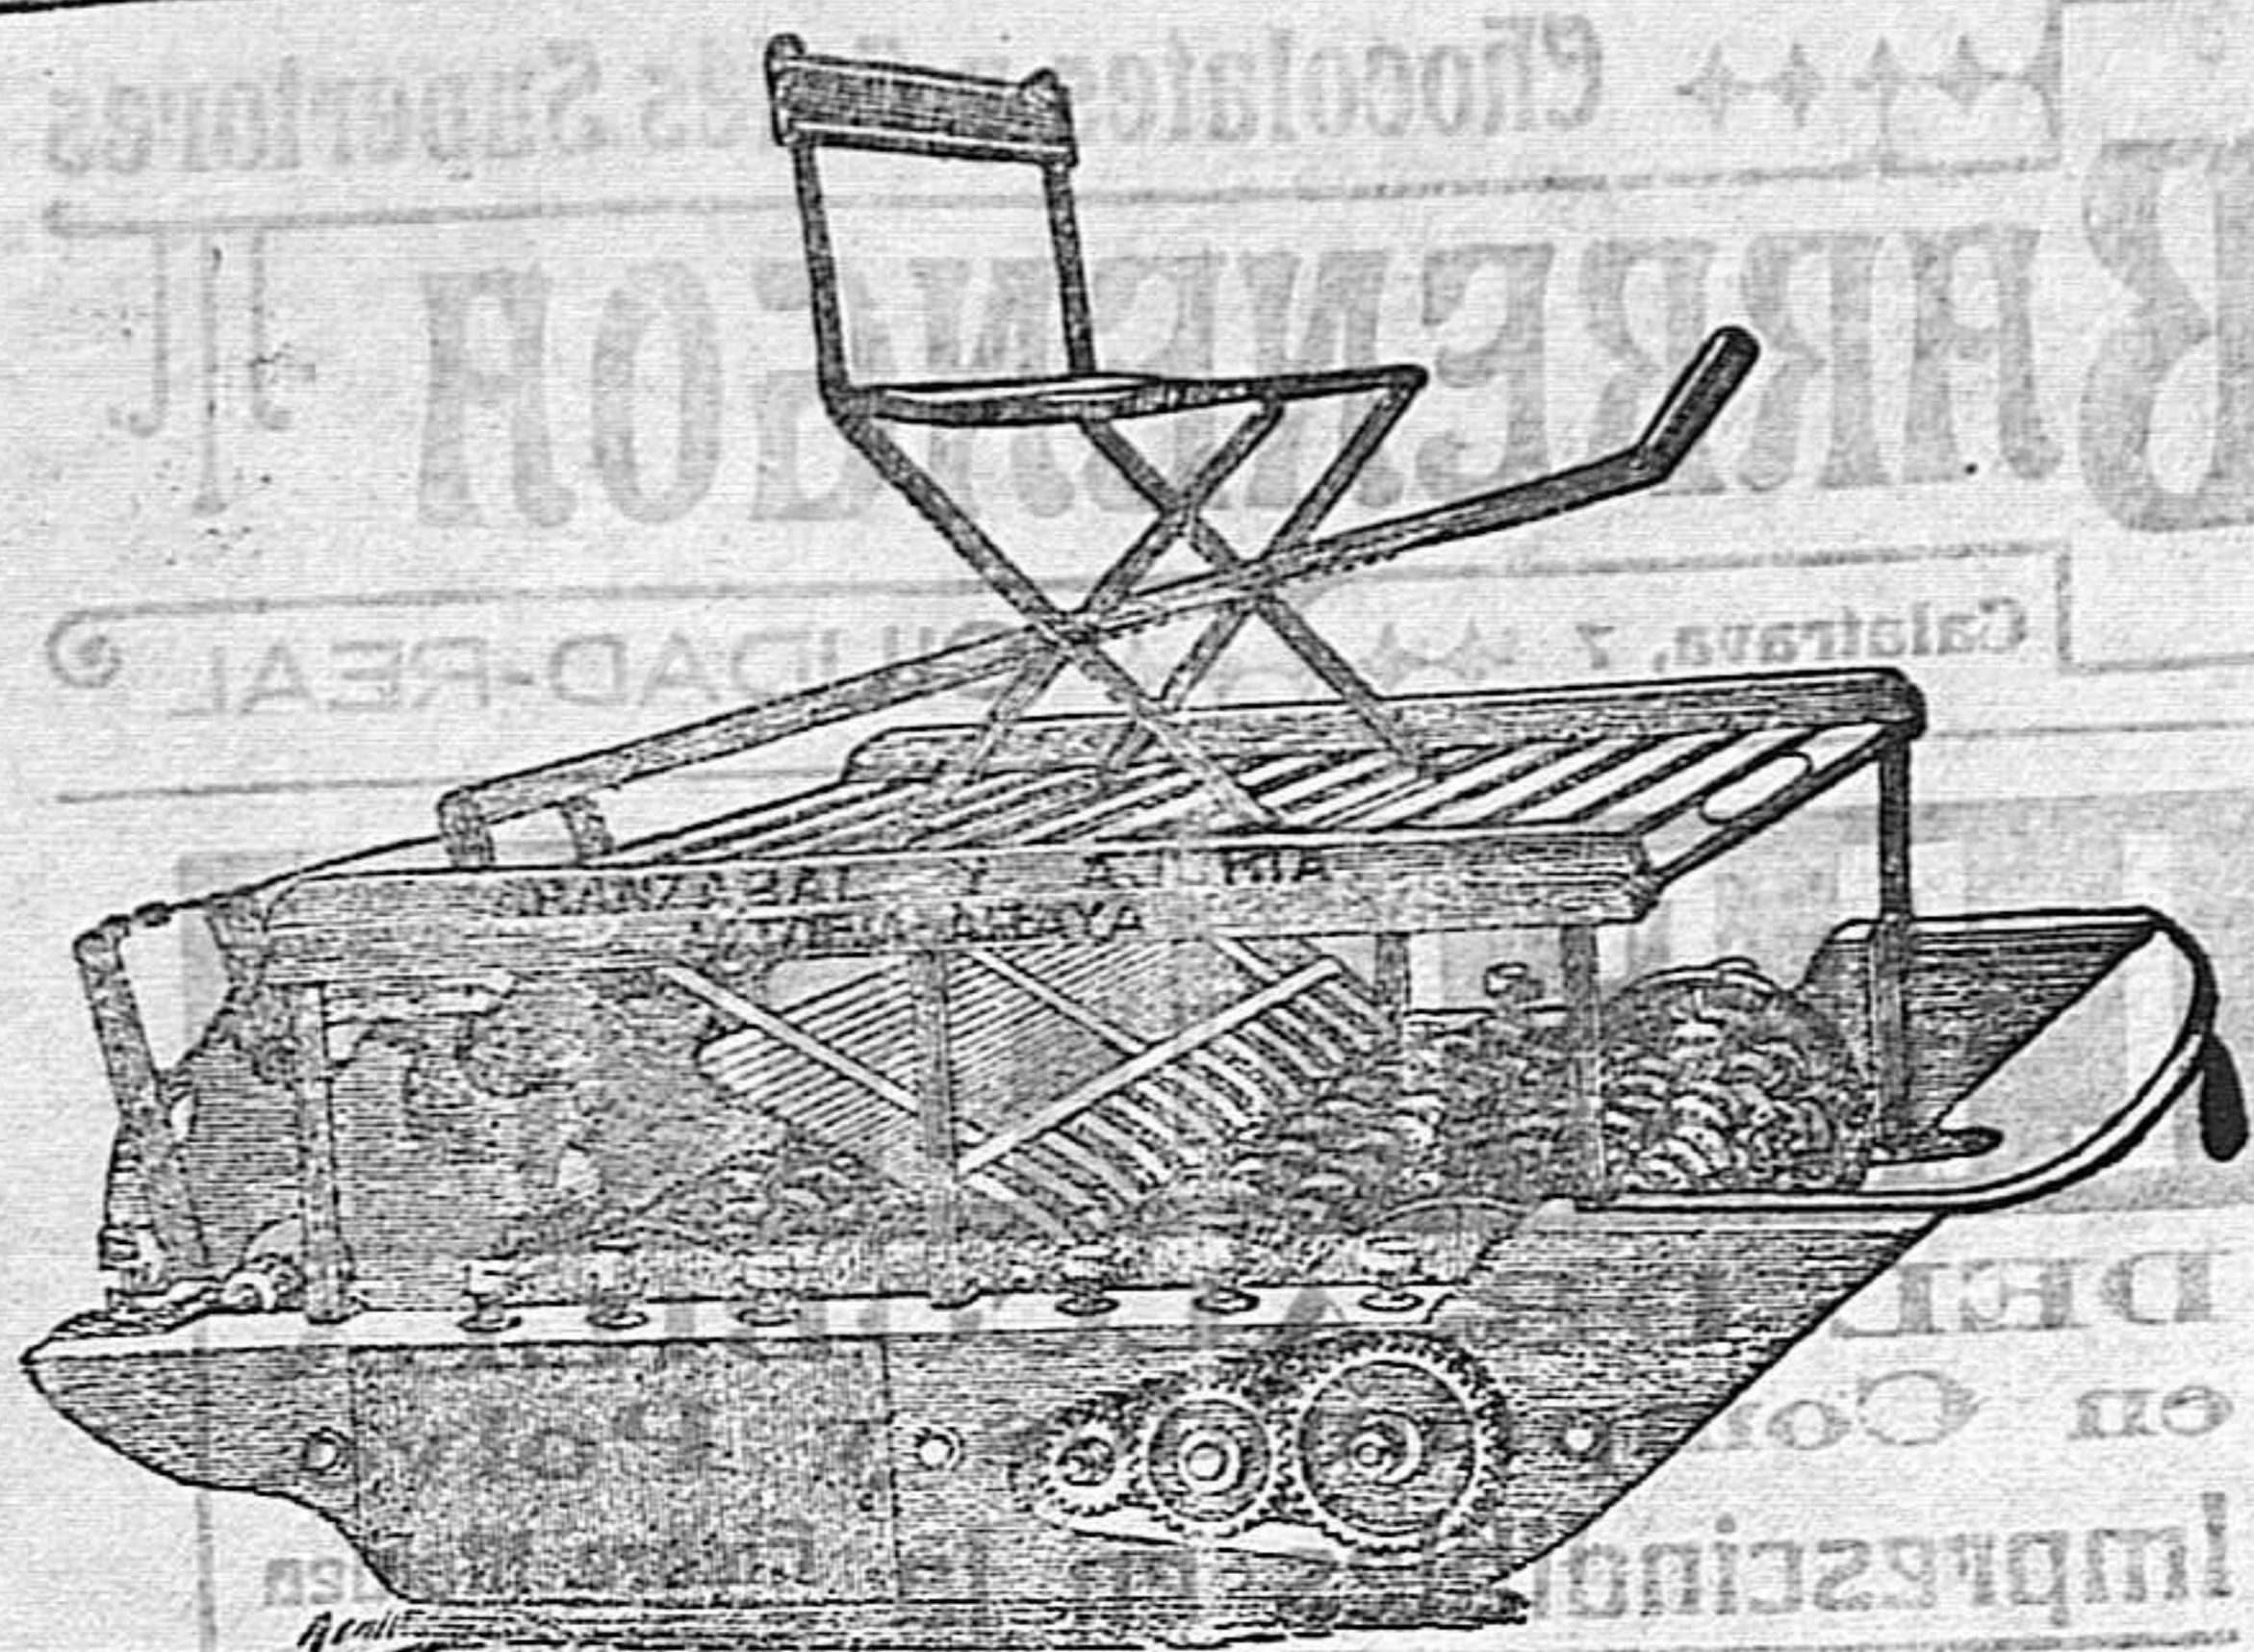

MAQUINARIA AGRICOLA -- AJURIA Y ARANZÁBAL (S. A.)